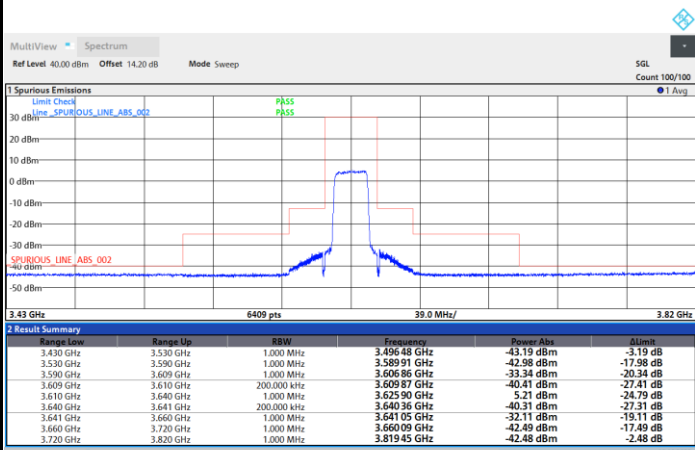

FR1 N77 / 20MHz / CP OFDM / 64QAM

Middle Channel

1RB0

1RBmax

Full RB

FR1 N77 / 20MHz / CP OFDM / 64QAM

Highest Channel

1RB0