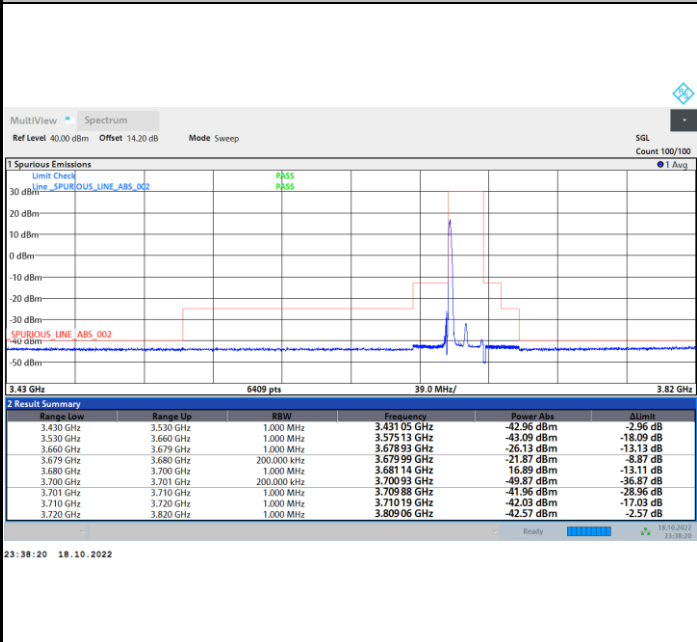

FR1 N77 / 20MHz / CP OFDM / 64QAM

Middle Channel

1RB0

1RBmax

Full RB

FR1 N77 / 20MHz / CP OFDM / 64QAM

Highest Channel

1RB0

1RBmax

Full RB

FR1 N77 / 20MHz / CP OFDM / 256QAM

Lowest Channel

1RB0

1RBmax

Full RB

FR1 N77 / 20MHz / CP OFDM / 256QAM