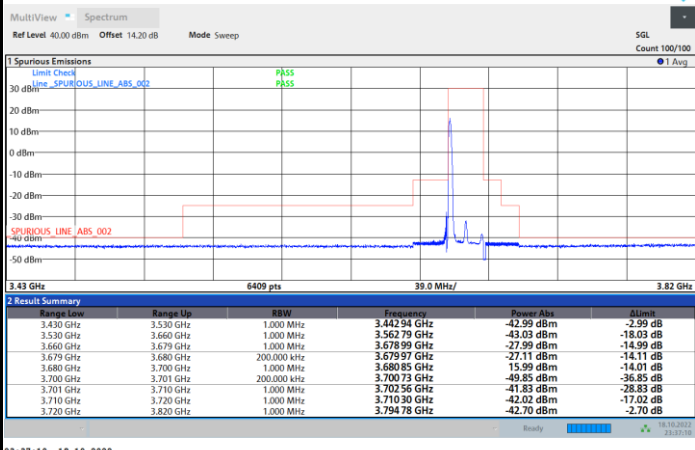

1RBmax

Full RB

FR1 N77 / 20MHz / CP OFDM / QPSK

Middle Channel

1RB0

1RBmax

Full RB

FR1 N77 / 20MHz / CP OFDM / QPSK

Highest Channel

1RB0

1RBmax

Full RB

FR1 N77 / 20MHz / CP OFDM / 16QAM

Lowest Channel

1RB0

1RBmax