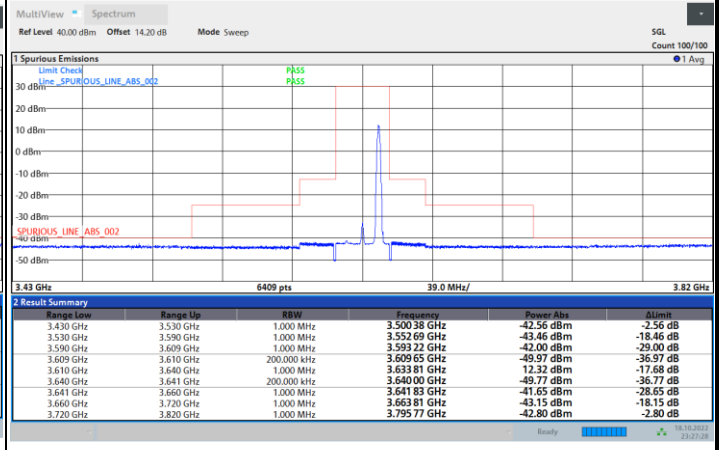

FR1 N77 / 20MHz / CP OFDM / 256QAM

Middle Channel

1RB0

1RBmax