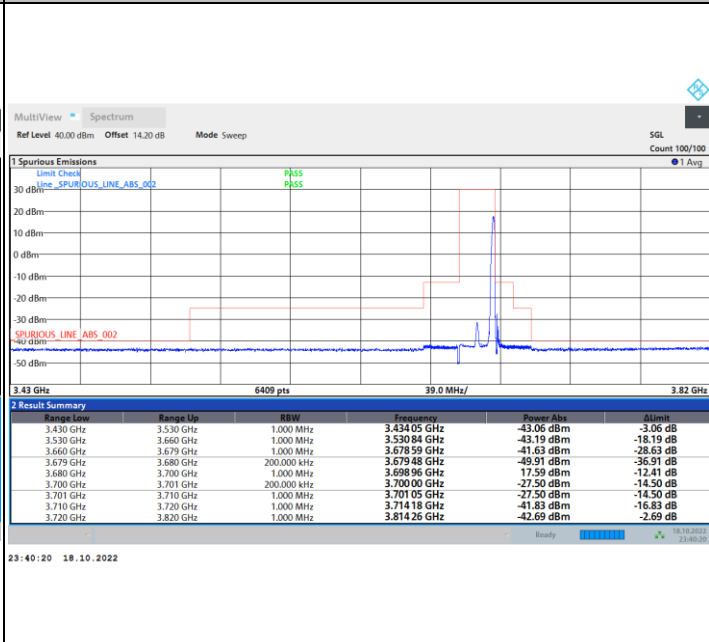

FR1 N77 / 20MHz / CP OFDM / 64QAM

Highest Channel

1RB0

1RBmax