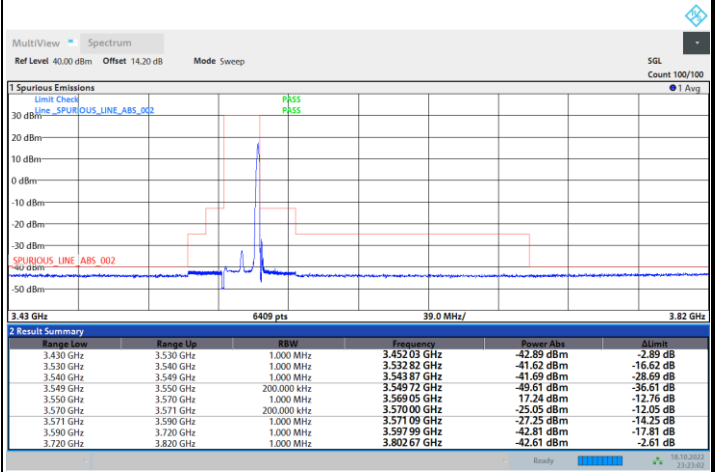

FR1 N77 / 15MHz / CP OFDM / 256QAM

Highest Channel

1RB0

1RBmax

Full RB

FR1 N77 / 20MHz / CP OFDM / QPSK

Lowest Channel

1RB0

1RBmax

Full RB

FR1 N77 / 20MHz / CP OFDM / QPSK

Middle Channel

1RB0

1RBmax

Full RB

FR1 N77 / 20MHz / CP OFDM / QPSK