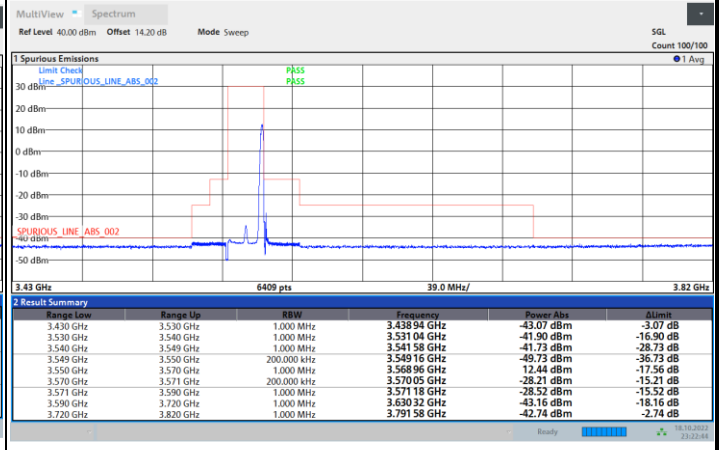

1RBmax

Full RB

FR1 N77 / 20MHz / CP OFDM / 256QAM

Lowest Channel

1RB0

1RBmax

Full RB

FR1 N77 / 20MHz / CP OFDM / 256QAM