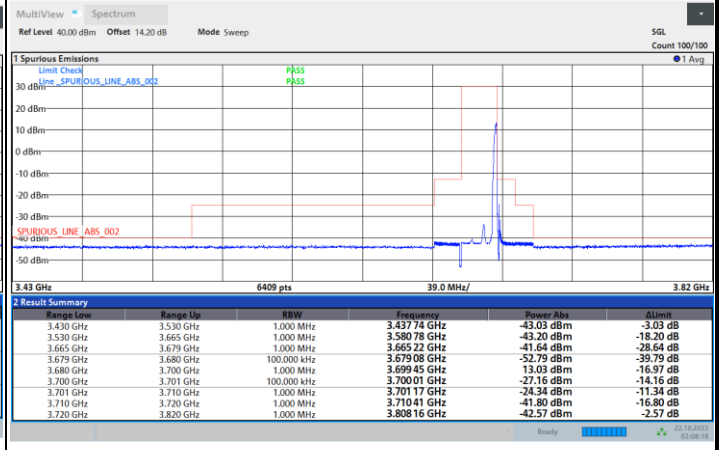

FR1 N77 / 15MHz / CP OFDM / 256QAM

Highest Channel

1RB0

1RBmax

Full RB

FR1 N77 / 20MHz / CP OFDM / QPSK

Lowest Channel

1RB0

1RBmax

Full RB

FR1 N77 / 20MHz / CP OFDM / QPSK

Middle Channel

1RB0

1RBmax

Full RB

FR1 N77 / 20MHz / CP OFDM / QPSK