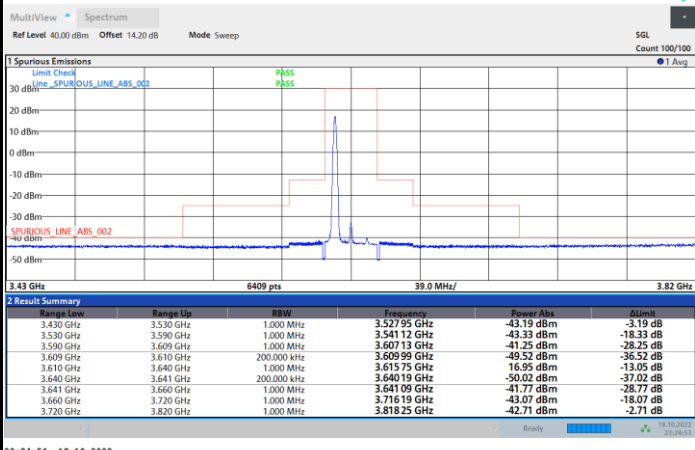

1RBmax

Full RB

FR1 N77 / 20MHz / CP OFDM / QPSK

Middle Channel

1RB0

1RBmax

Full RB

FR1 N77 / 20MHz / CP OFDM / QPSK

Highest Channel

1RB0

1RBmax

Full RB

FR1 N77 / 20MHz / CP OFDM / 16QAM

Lowest Channel

1RB0

1RBmax