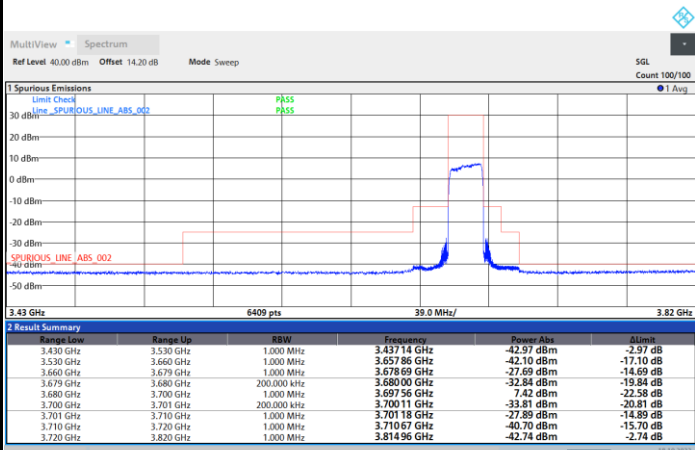

1RBmax

Full RB

FR1 N77 / 20MHz / CP OFDM / QPSK

Middle Channel

1RB0

1RBmax

Full RB

FR1 N77 / 20MHz / CP OFDM / QPSK

Highest Channel

1RB0

1RBmax

Full RB

FR1 N77 / 20MHz / CP OFDM / 16QAM

Lowest Channel

1RB0

1RBmax