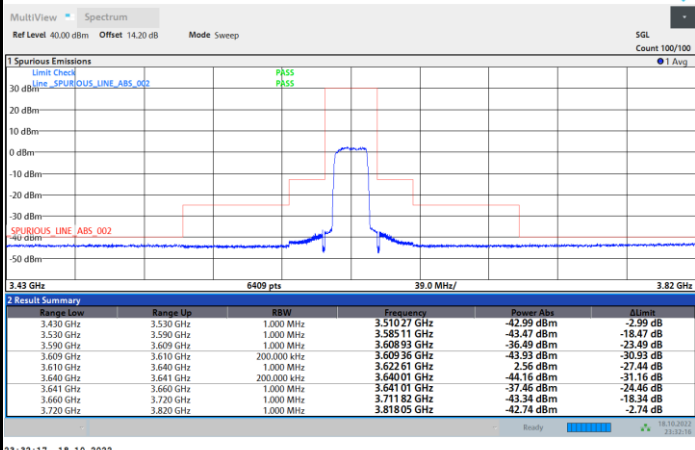

FR1 N77 / 20MHz / CP OFDM / 256QAM

Middle Channel

1RB0

1RBmax

Full RB