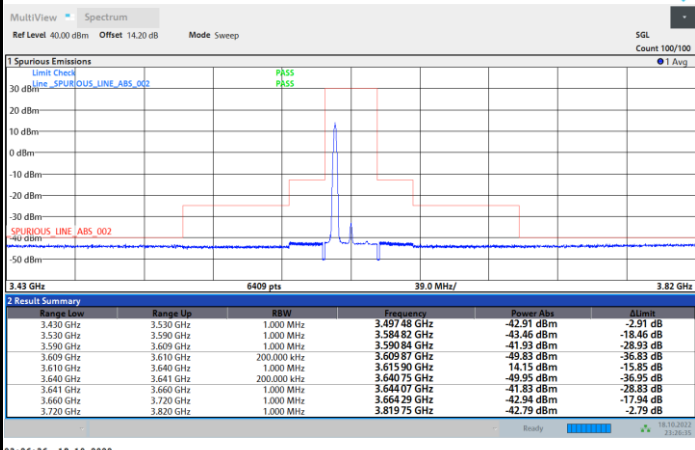

FR1 N77 / 20MHz / CP OFDM / 256QAM

Middle Channel

1RB0

1RBmax