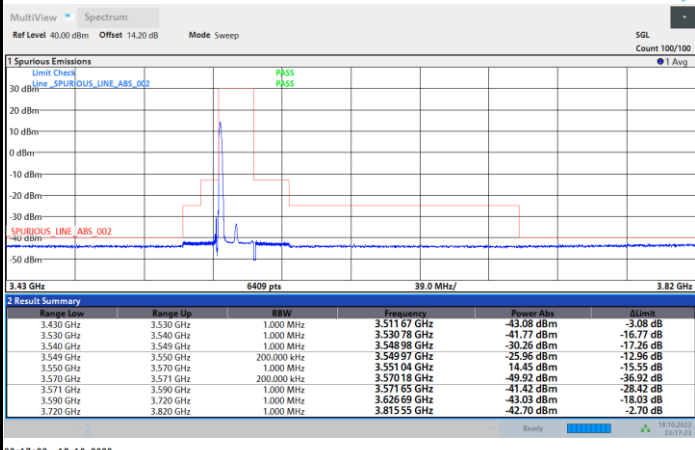

1RBmax

Full RB

FR1 N77 / 20MHz / CP OFDM / 256QAM

Lowest Channel

1RB0

1RBmax

Full RB

FR1 N77 / 20MHz / CP OFDM / 256QAM