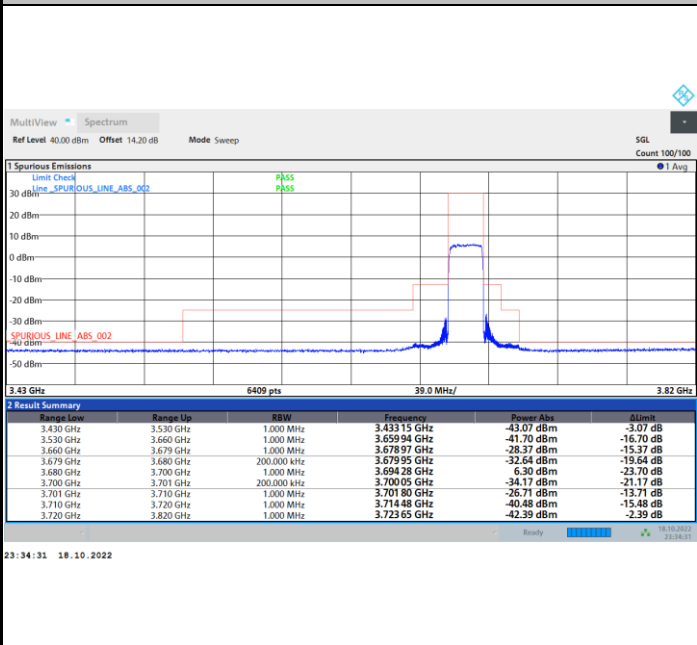

FR1 N77 / 20MHz / CP OFDM / 64QAM

Middle Channel

1RB0

1RBmax

Full RB

FR1 N77 / 20MHz / CP OFDM / 64QAM

Highest Channel

1RB0

1RBmax

Full RB

FR1 N77 / 20MHz / CP OFDM / 256QAM

Lowest Channel

1RB0

1RBmax

Full RB

FR1 N77 / 20MHz / CP OFDM / 256QAM