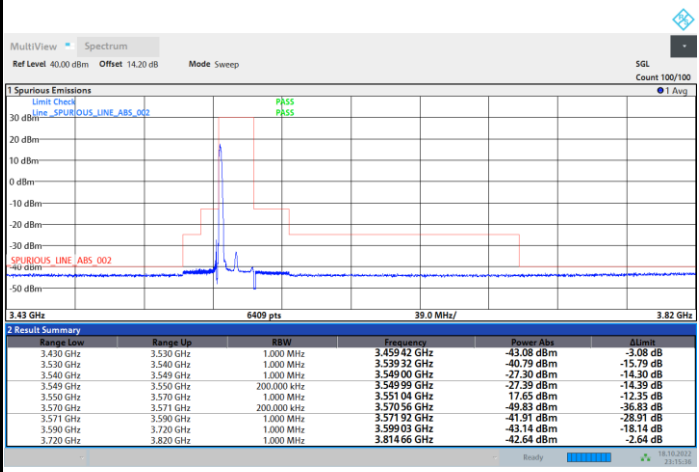

FR1 N77 / 15MHz / CP OFDM / 256QAM

Highest Channel

1RB0

1RBmax

Full RB

FR1 N77 / 20MHz / CP OFDM / QPSK

Lowest Channel

1RB0

1RBmax

Full RB

FR1 N77 / 20MHz / CP OFDM / QPSK

Middle Channel

1RB0

1RBmax

Full RB

FR1 N77 / 20MHz / CP OFDM / QPSK