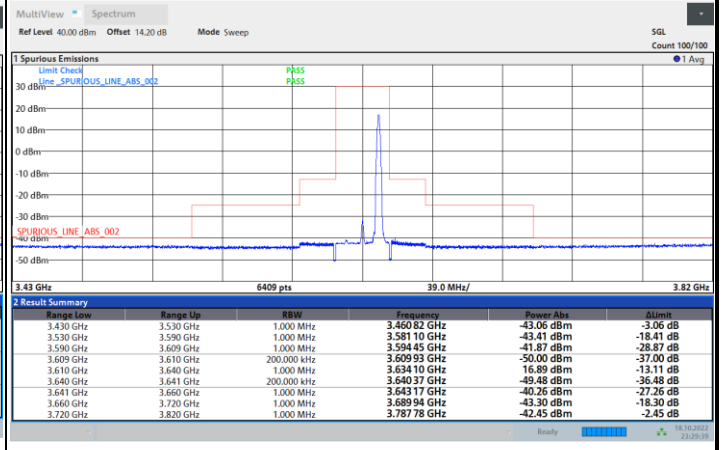

1RBmax

Full RB

FR1 N77 / 20MHz / CP OFDM / QPSK

Middle Channel

1RB0

1RBmax

Full RB

FR1 N77 / 20MHz / CP OFDM / QPSK

Highest Channel

1RB0

1RBmax

Full RB

FR1 N77 / 20MHz / CP OFDM / 16QAM

Lowest Channel

1RB0

1RBmax