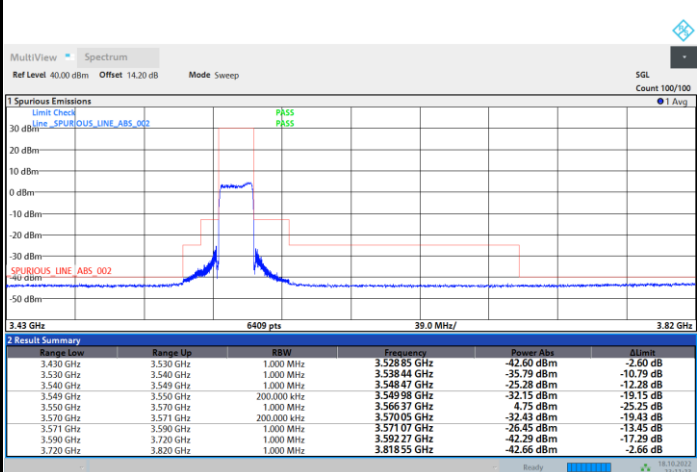

FR1 N77 / 15MHz / CP OFDM / 256QAM

Highest Channel

1RB0

1RBmax

Full RB

FR1 N77 / 20MHz / CP OFDM / QPSK

Lowest Channel

1RB0

1RBmax

Full RB

FR1 N77 / 20MHz / CP OFDM / QPSK

Middle Channel

1RB0

1RBmax

Full RB

FR1 N77 / 20MHz / CP OFDM / QPSK