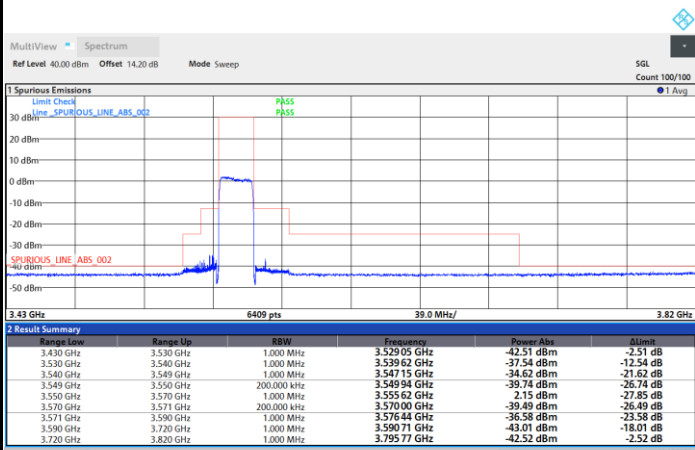

1RBmax

Full RB

FR1 N77 / 20MHz / CP OFDM / 256QAM

Lowest Channel

1RB0

1RBmax

Full RB

FR1 N77 / 20MHz / CP OFDM / 256QAM