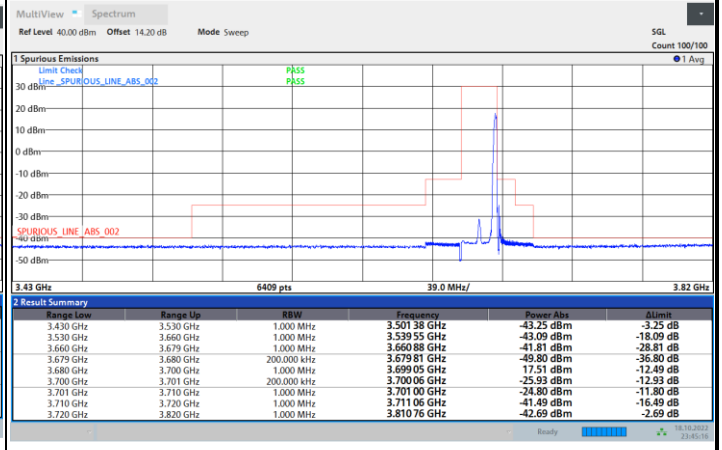

1RBmax

Full RB

FR1 N77 / 20MHz / CP OFDM / QPSK

Middle Channel

1RB0

1RBmax

Full RB

FR1 N77 / 20MHz / CP OFDM / QPSK

Highest Channel

1RB0

1RBmax

Full RB

FR1 N77 / 20MHz / CP OFDM / 16QAM

Lowest Channel

1RB0

1RBmax