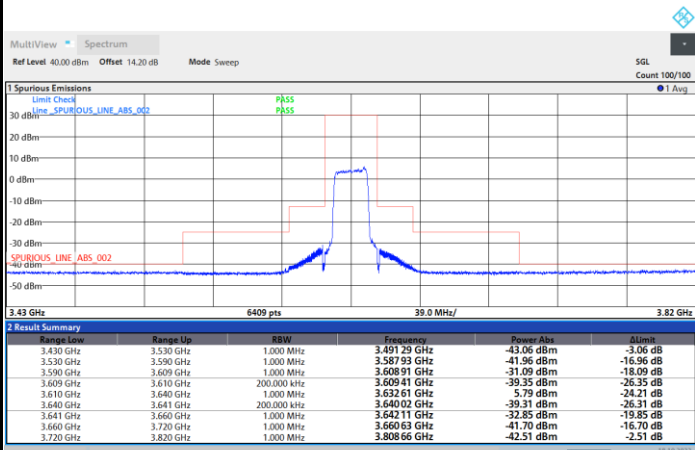

1RBmax

Full RB

FR1 N77 / 20MHz / CP OFDM / QPSK

Middle Channel

1RB0

1RBmax

Full RB

FR1 N77 / 20MHz / CP OFDM / QPSK

Highest Channel

1RB0

1RBmax

Full RB

FR1 N77 / 20MHz / CP OFDM / 16QAM

Lowest Channel

1RB0

1RBmax