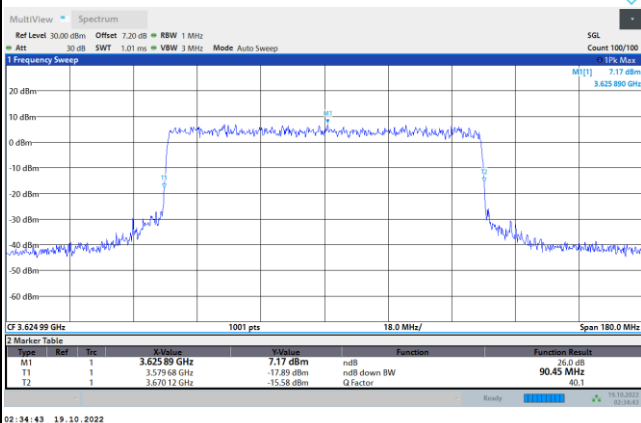

64QAM

256QAM