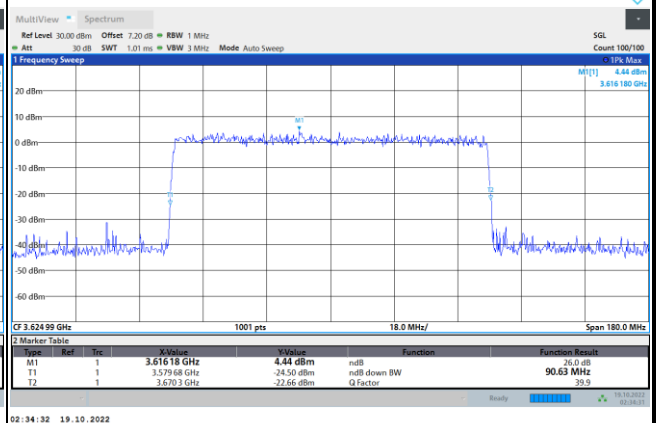

64QAM

256QAM