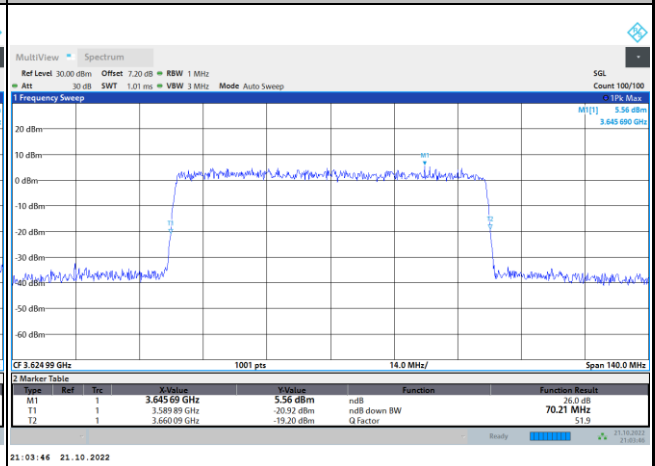

16QAM

64QAM

256QAM

FR1 N77 / 70MHz / CP OFDM / Middle Channel / Full RB

QPSK

16QAM

64QAM

256QAM