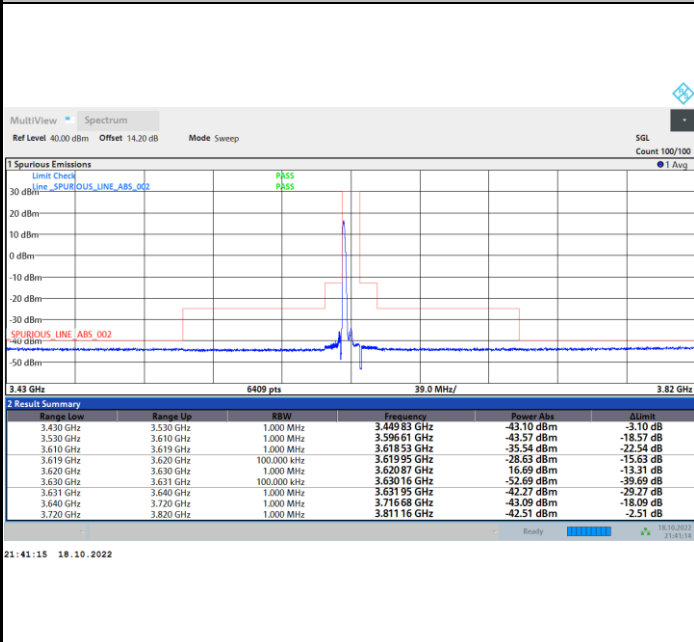

FR1 N77 / 10MHz / CP OFDM / QPSK

Middle Channel

1RB0

1RBmax