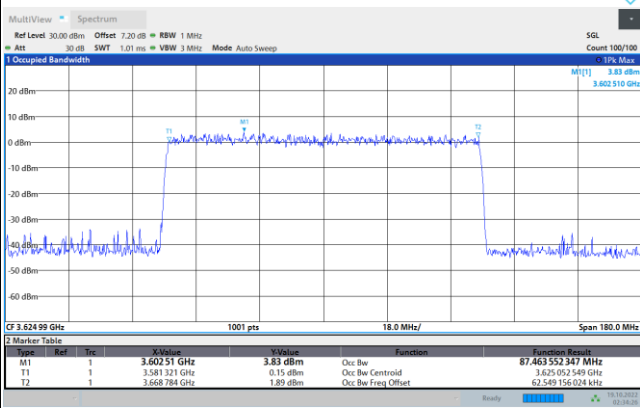

64QAM

256QAM