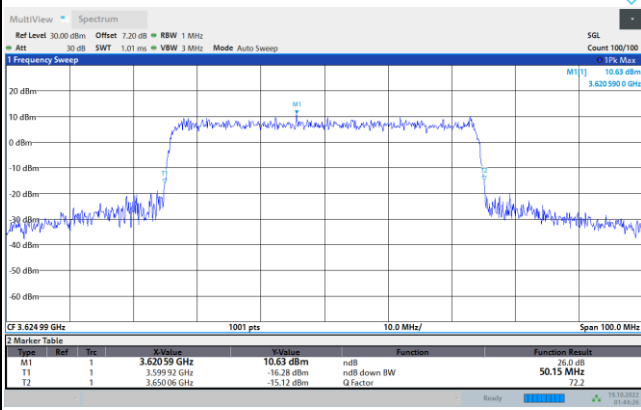

256QAM

FR1 N77 / 50MHz / CP OFDM / Middle Channel / Full RB

QPSK

16QAM

64QAM

256QAM

FR1 N77 / 60MHz / CP OFDM / Middle Channel / Full RB

QPSK