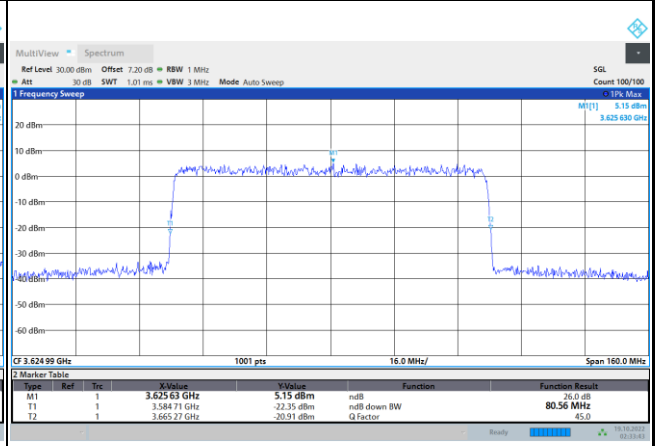

FR1 N77 / 80MHz / CP OFDM / Middle Channel / Full RB

QPSK

16QAM

64QAM

256QAM

FR1 N77 / 90MHz / CP OFDM / Middle Channel / Full RB

QPSK

16QAM