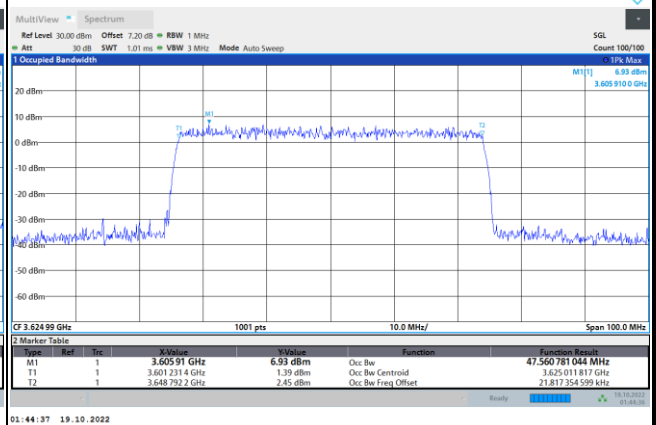

256QAM

FR1 N77 / 50MHz / CP OFDM / Middle Channel / Full RB

QPSK

16QAM

64QAM

256QAM

FR1 N77 / 60MHz / CP OFDM / Middle Channel / Full RB

QPSK