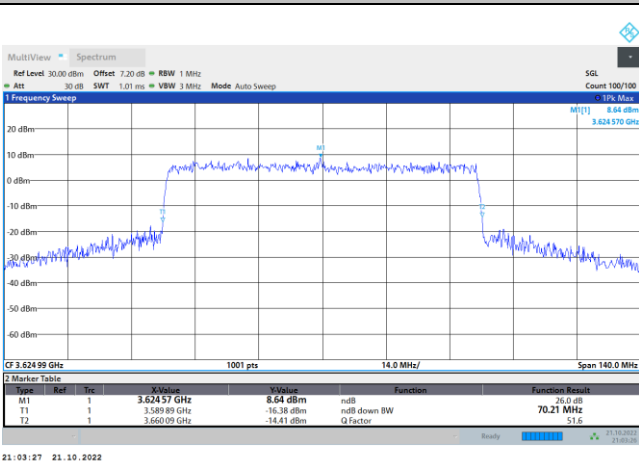

16QAM

64QAM

256QAM

FR1 N77 / 70MHz / CP OFDM / Middle Channel / Full RB

QPSK

16QAM

64QAM

256QAM