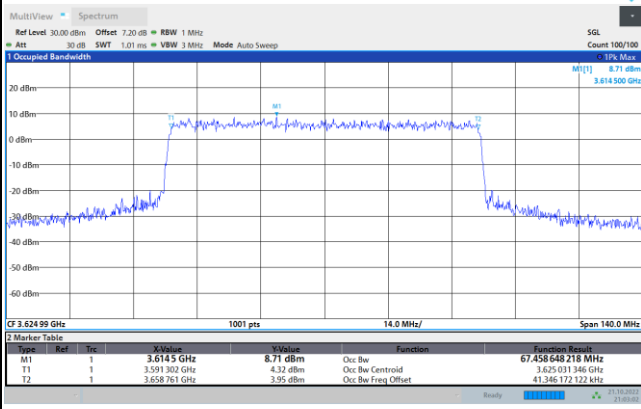

16QAM

64QAM

256QAM

FR1 N77 / 70MHz / CP OFDM / Middle Channel / Full RB

QPSK

16QAM

64QAM

256QAM