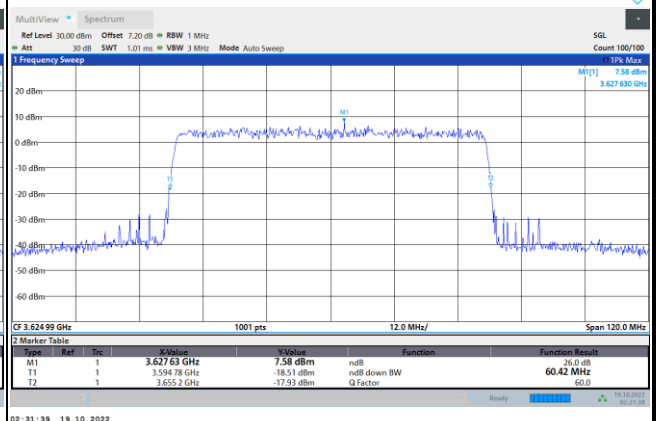

64QAM

256QAM