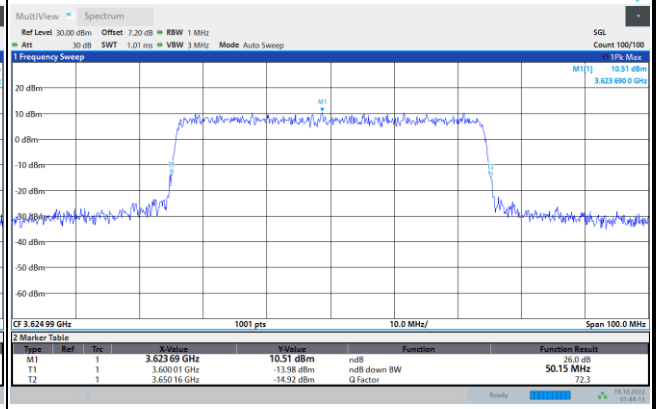

256QAM

FR1 N77 / 50MHz / CP OFDM / Middle Channel / Full RB

QPSK

16QAM

64QAM

256QAM

FR1 N77 / 60MHz / CP OFDM / Middle Channel / Full RB

QPSK