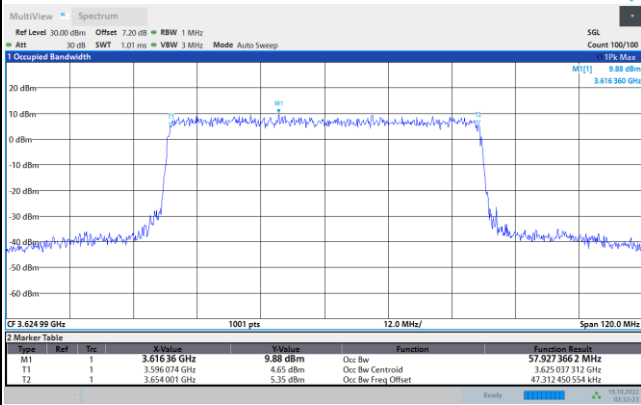

FR1 N77 / 60MHz / CP OFDM / Middle Channel / Full RB

QPSK

16QAM