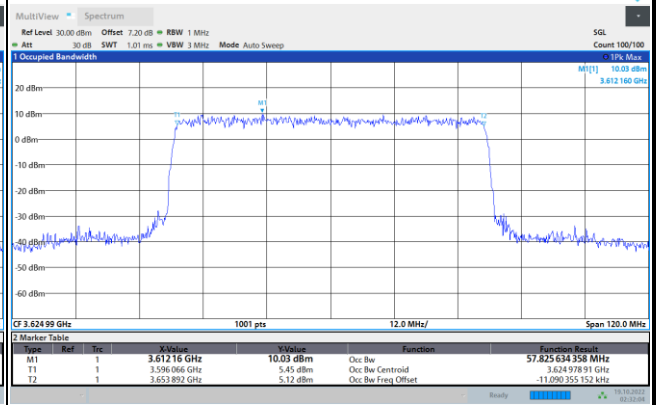

FR1 N77 / 60MHz / CP OFDM / Middle Channel / Full RB

QPSK

16QAM