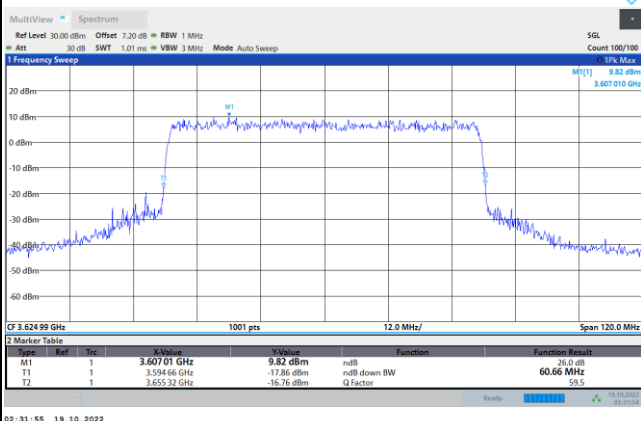

64QAM

256QAM