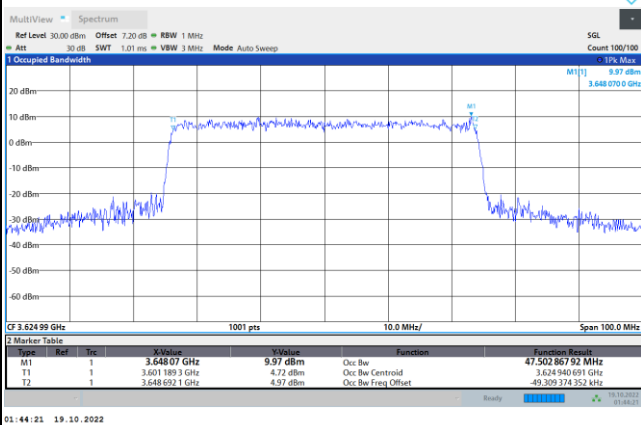

256QAM

FR1 N77 / 50MHz / CP OFDM / Middle Channel / Full RB

QPSK

16QAM

64QAM

256QAM

FR1 N77 / 60MHz / CP OFDM / Middle Channel / Full RB

QPSK