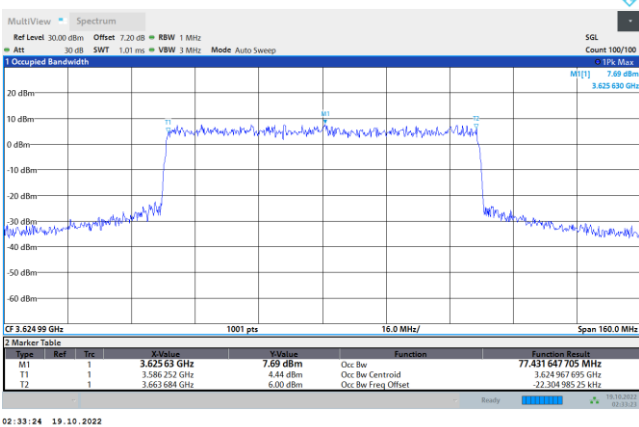

FR1 N77 / 80MHz / CP OFDM / Middle Channel / Full RB

QPSK

16QAM

64QAM

256QAM

FR1 N77 / 90MHz / CP OFDM / Middle Channel / Full RB

QPSK

16QAM