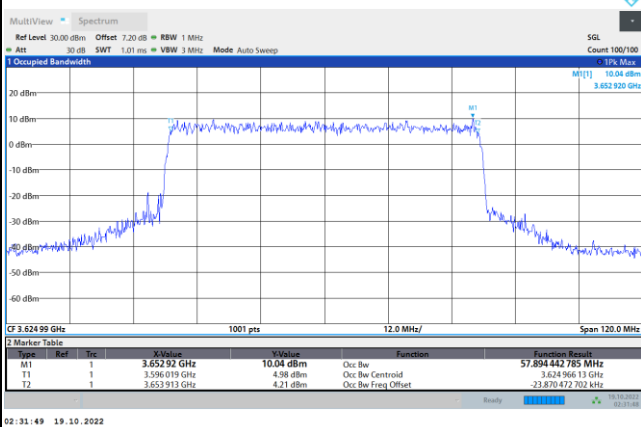

64QAM

256QAM