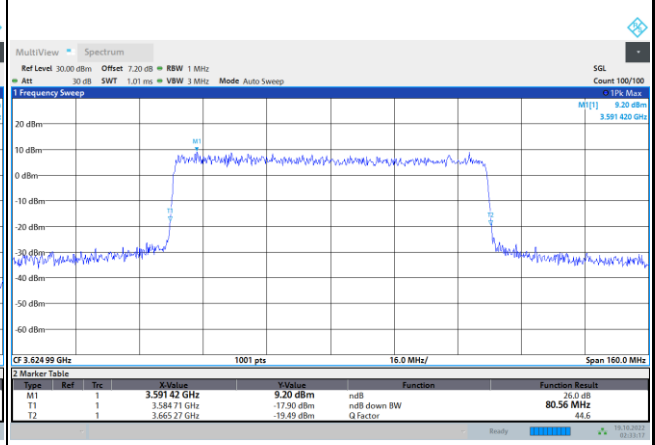

FR1 N77 / 80MHz / CP OFDM / Middle Channel / Full RB

QPSK

16QAM