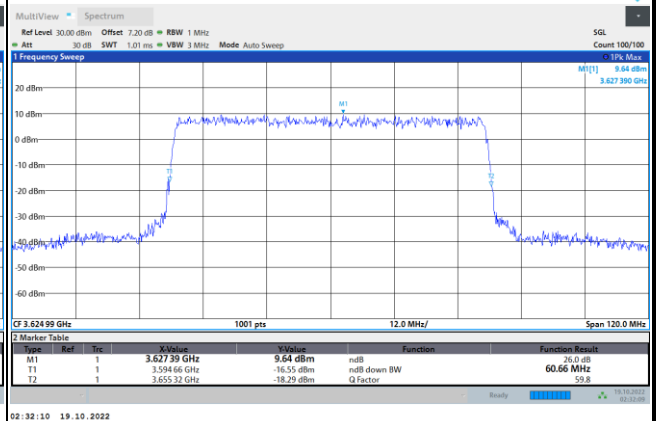

FR1 N77 / 60MHz / CP OFDM / Middle Channel / Full RB

QPSK

16QAM