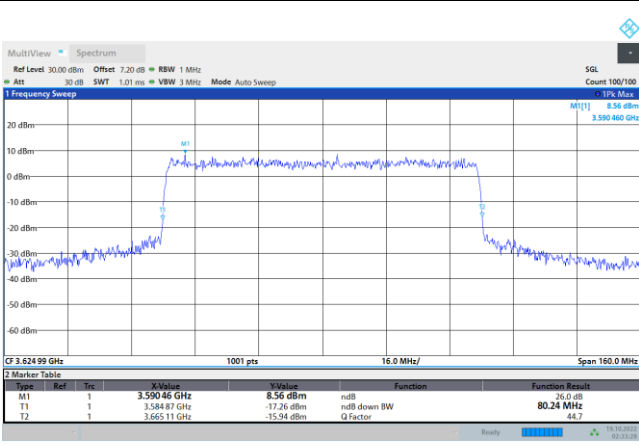

FR1 N77 / 80MHz / CP OFDM / Middle Channel / Full RB

QPSK

16QAM

64QAM

256QAM

FR1 N77 / 90MHz / CP OFDM / Middle Channel / Full RB

QPSK

16QAM