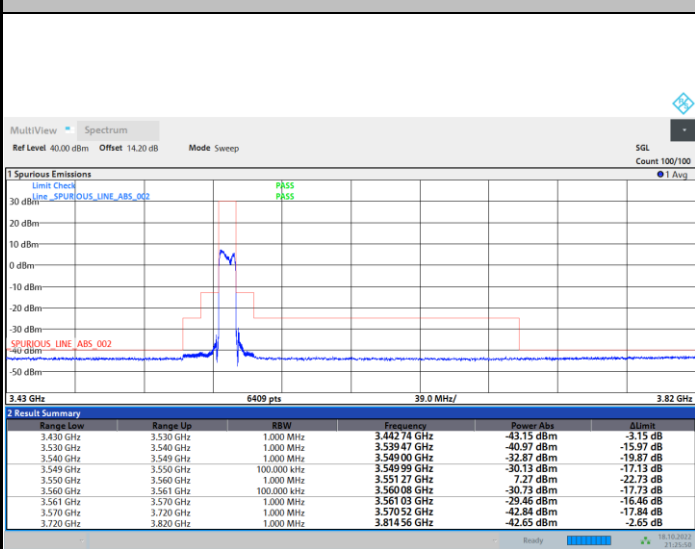

FR1 N77 / 10MHz / CP OFDM / QPSK

Lowest Channel

1RB0

1RBmax

20:37:30 18.10.2022

21:23:50 18.10.2022

Full RB

21:25:50 18.10.2022