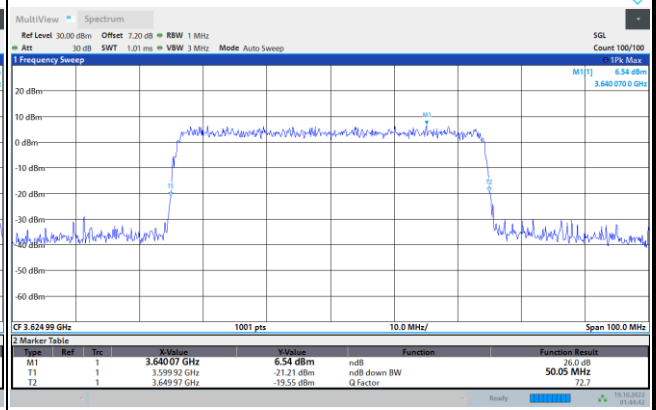

256QAM

FR1 N77 / 50MHz / CP OFDM / Middle Channel / Full RB

QPSK

16QAM

64QAM

256QAM

FR1 N77 / 60MHz / CP OFDM / Middle Channel / Full RB

QPSK