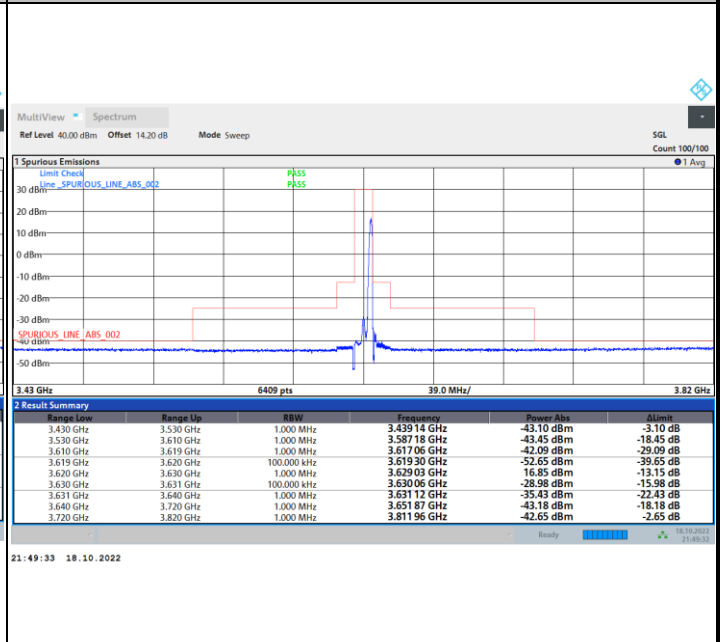

FR1 N77 / 10MHz / CP OFDM / QPSK

Middle Channel

1RB0

1RBmax