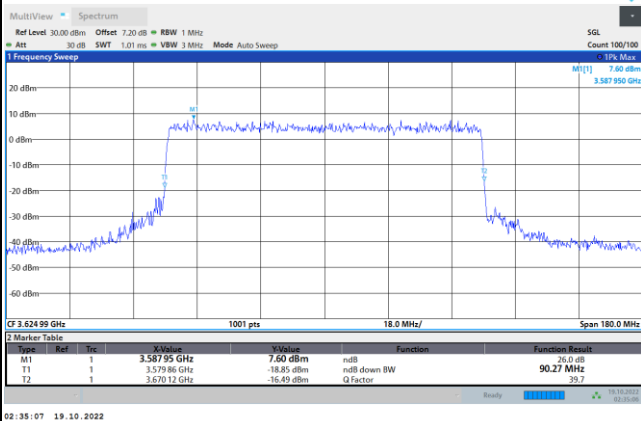

FR1 N77 / 80MHz / CP OFDM / Middle Channel / Full RB

QPSK

16QAM

64QAM

256QAM

FR1 N77 / 90MHz / CP OFDM / Middle Channel / Full RB

QPSK

16QAM