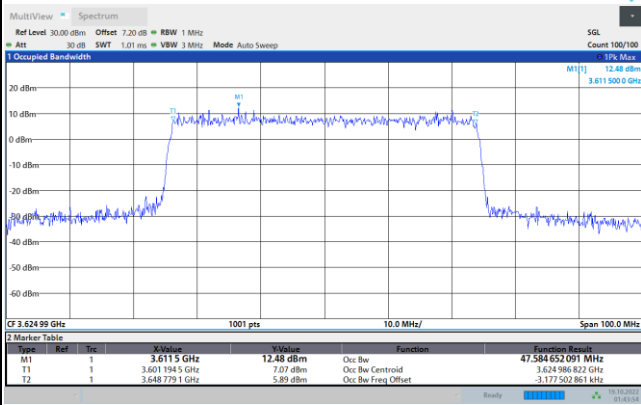

FR1 N77 / 50MHz / CP OFDM / Middle Channel / Full RB

QPSK