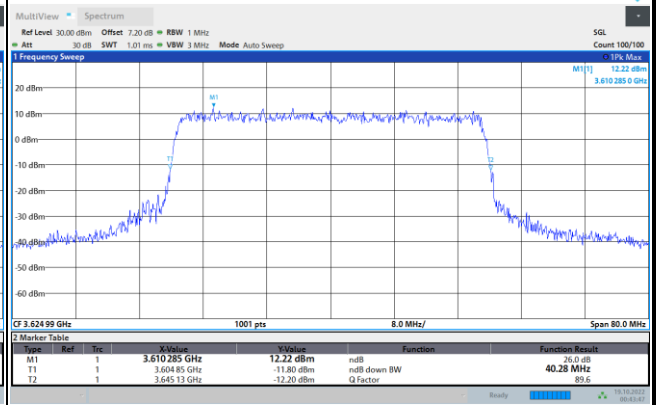

QPSK

16QAM

64QAM

256QAM

FR1 N77 / 40MHz / CP OFDM / Middle Channel / Full RB

QPSK

16QAM

64QAM