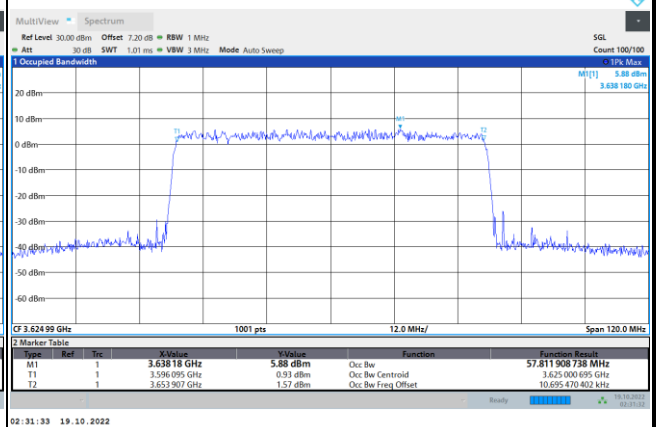

64QAM

256QAM