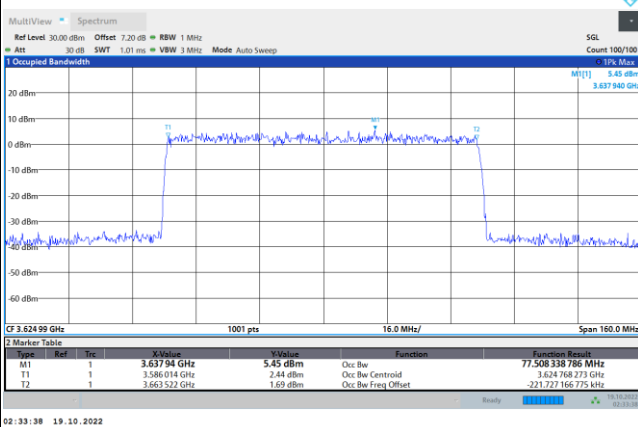

FR1 N77 / 80MHz / CP OFDM / Middle Channel / Full RB

QPSK

16QAM

64QAM

256QAM

FR1 N77 / 90MHz / CP OFDM / Middle Channel / Full RB

QPSK

16QAM