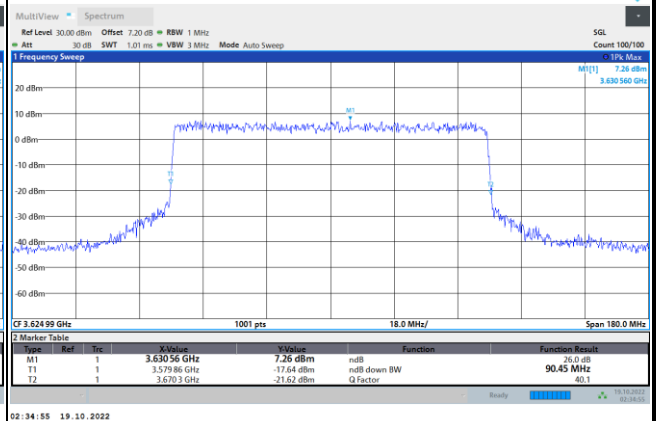

FR1 N77 / 80MHz / CP OFDM / Middle Channel / Full RB

QPSK

16QAM

64QAM

256QAM

FR1 N77 / 90MHz / CP OFDM / Middle Channel / Full RB

QPSK

16QAM