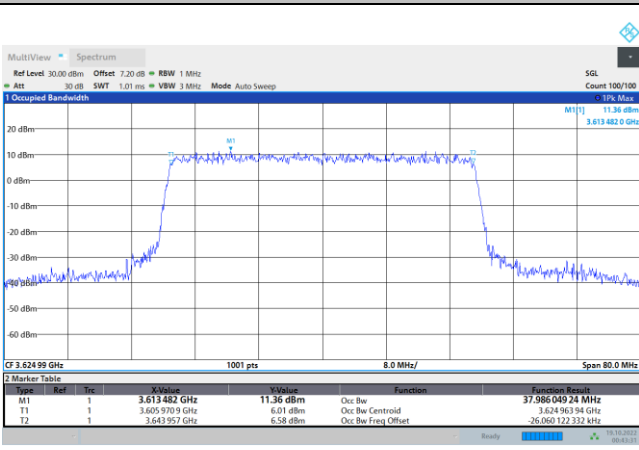

QPSK

16QAM

64QAM

256QAM

FR1 N77 / 40MHz / CP OFDM / Middle Channel / Full RB

QPSK

16QAM

64QAM