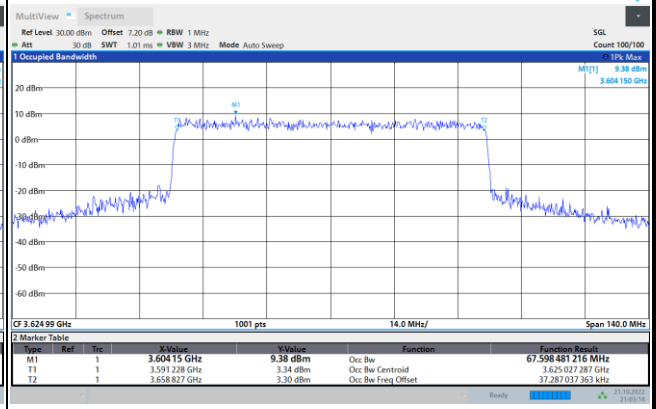

16QAM

64QAM

256QAM

FR1 N77 / 70MHz / CP OFDM / Middle Channel / Full RB

QPSK

16QAM

64QAM

256QAM