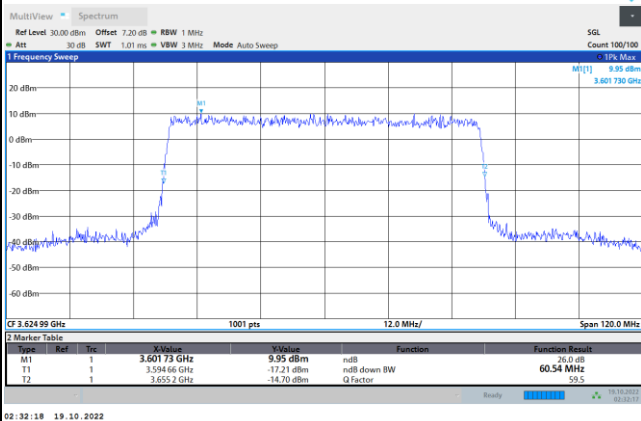

FR1 N77 / 60MHz / CP OFDM / Middle Channel / Full RB

QPSK

16QAM