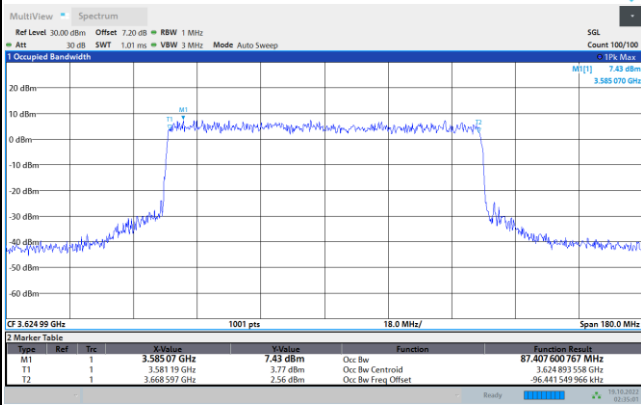

FR1 N77 / 80MHz / CP OFDM / Middle Channel / Full RB

QPSK

16QAM

64QAM

256QAM

FR1 N77 / 90MHz / CP OFDM / Middle Channel / Full RB

QPSK

16QAM