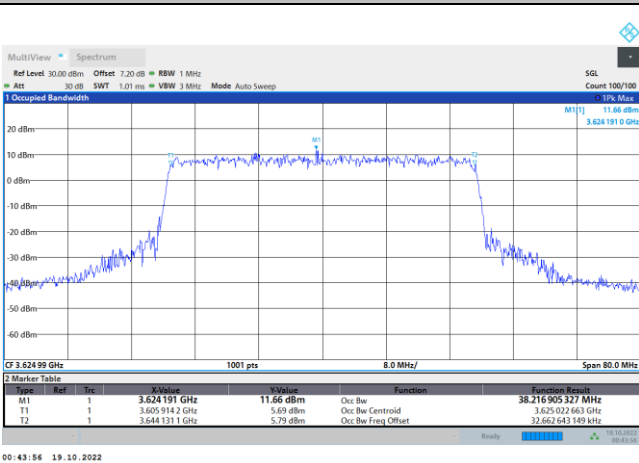

QPSK

16QAM

64QAM

256QAM

FR1 N77 / 40MHz / CP OFDM / Middle Channel / Full RB

QPSK

16QAM

64QAM