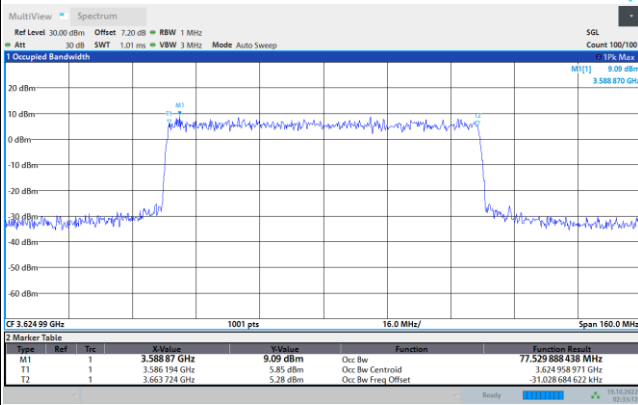

FR1 N77 / 80MHz / CP OFDM / Middle Channel / Full RB

QPSK

16QAM