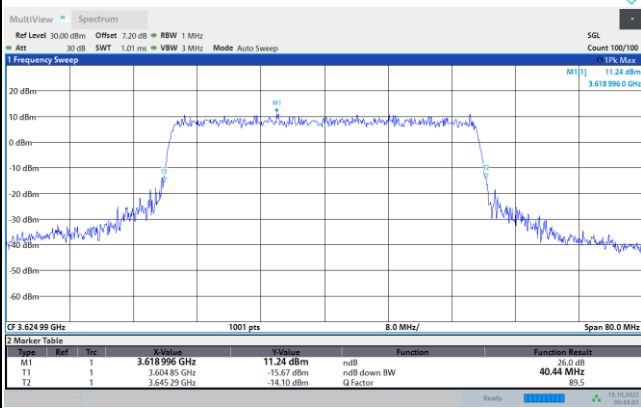

64QAM

256QAM