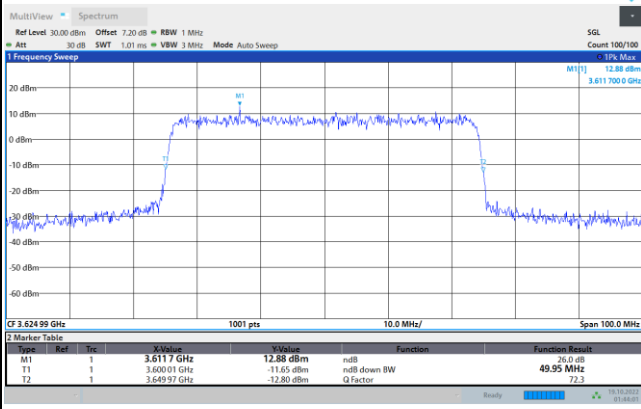

256QAM

FR1 N77 / 50MHz / CP OFDM / Middle Channel / Full RB

QPSK

16QAM

64QAM

256QAM

FR1 N77 / 60MHz / CP OFDM / Middle Channel / Full RB

QPSK