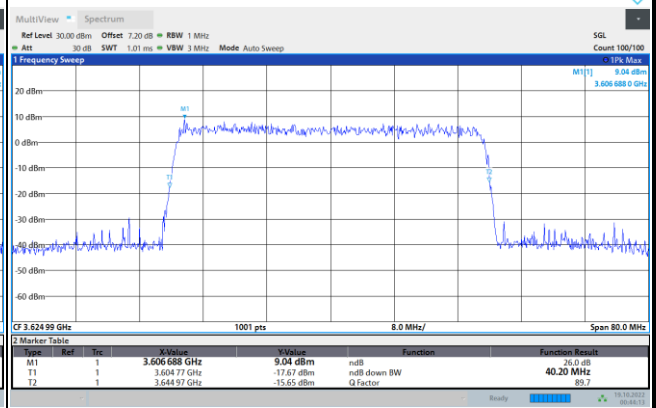

64QAM

256QAM