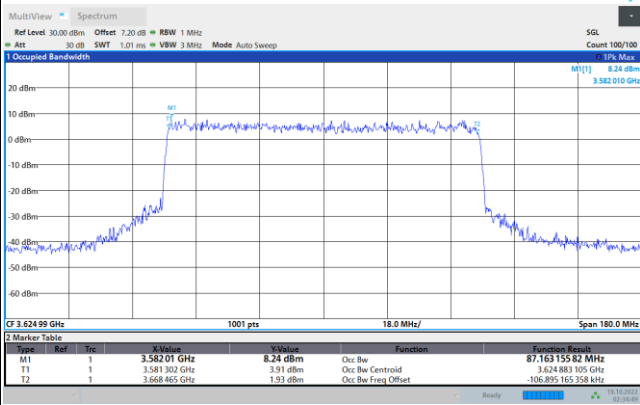

FR1 N77 / 80MHz / CP OFDM / Middle Channel / Full RB

QPSK

16QAM

64QAM

256QAM

FR1 N77 / 90MHz / CP OFDM / Middle Channel / Full RB

QPSK

16QAM