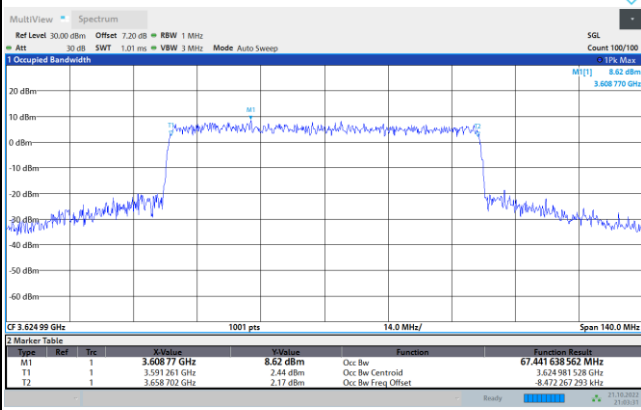

16QAM

64QAM

256QAM

FR1 N77 / 70MHz / CP OFDM / Middle Channel / Full RB

QPSK

16QAM

64QAM

256QAM