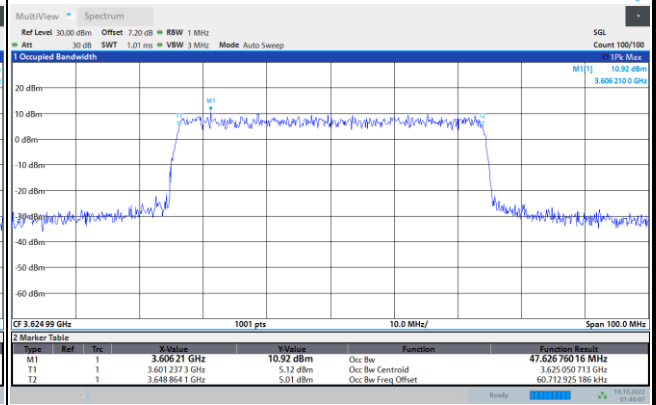

256QAM

FR1 N77 / 50MHz / CP OFDM / Middle Channel / Full RB

QPSK

16QAM

64QAM

256QAM

FR1 N77 / 60MHz / CP OFDM / Middle Channel / Full RB

QPSK