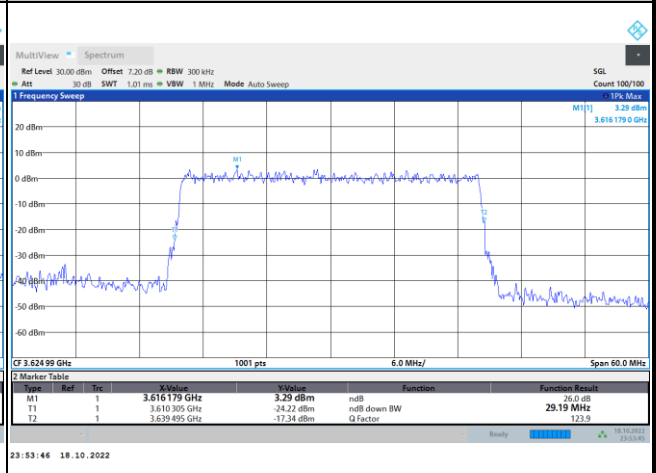

QPSK

16QAM

64QAM

256QAM

FR1 N77 / 40MHz / CP OFDM / Middle Channel / Full RB

QPSK

16QAM

64QAM