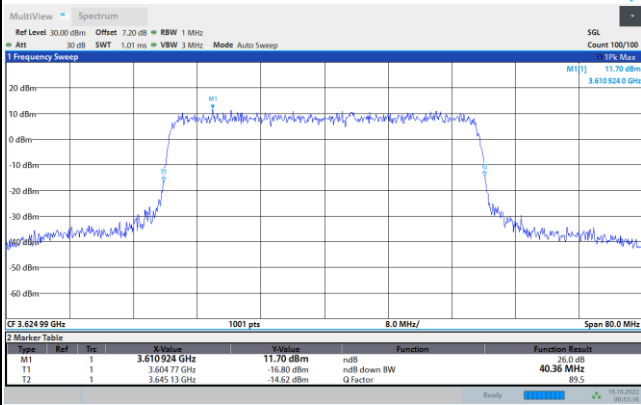

QPSK

16QAM

64QAM

256QAM

FR1 N77 / 40MHz / CP OFDM / Middle Channel / Full RB

QPSK

16QAM

64QAM