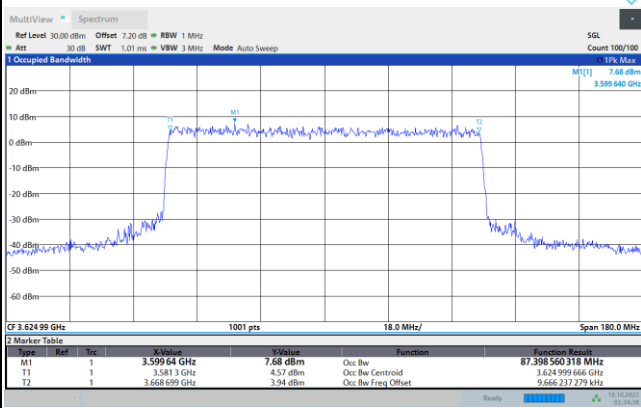

64QAM

256QAM