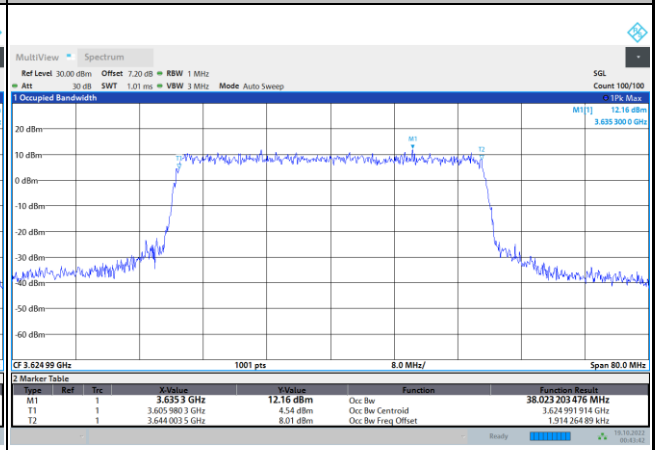

QPSK

16QAM

64QAM

256QAM

FR1 N77 / 40MHz / CP OFDM / Middle Channel / Full RB

QPSK

16QAM

64QAM