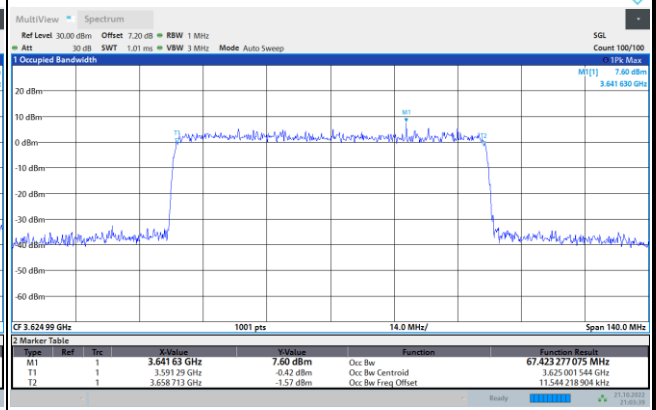

16QAM

64QAM

256QAM

FR1 N77 / 70MHz / CP OFDM / Middle Channel / Full RB

QPSK

16QAM

64QAM

256QAM