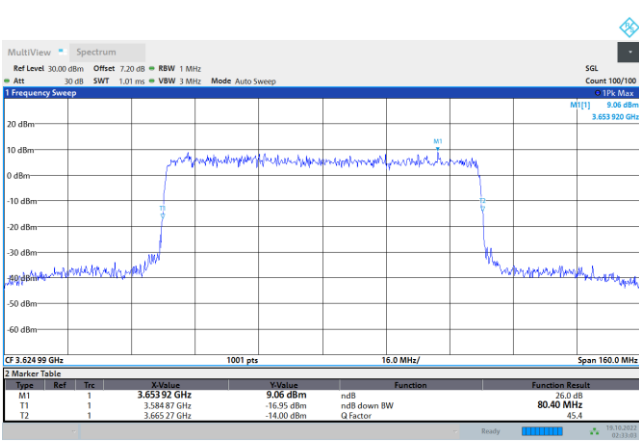

FR1 N77 / 80MHz / CP OFDM / Middle Channel / Full RB

QPSK

16QAM