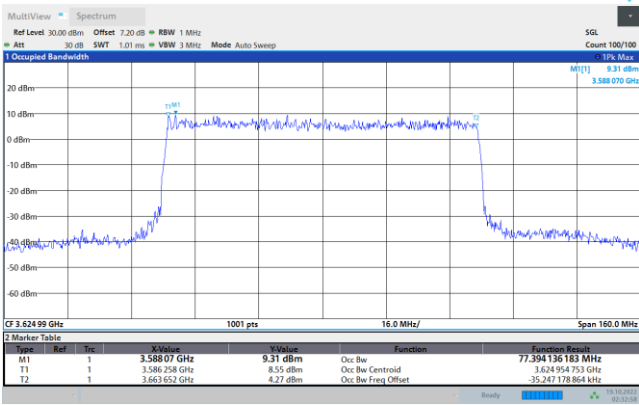

FR1 N77 / 80MHz / CP OFDM / Middle Channel / Full RB

QPSK

16QAM