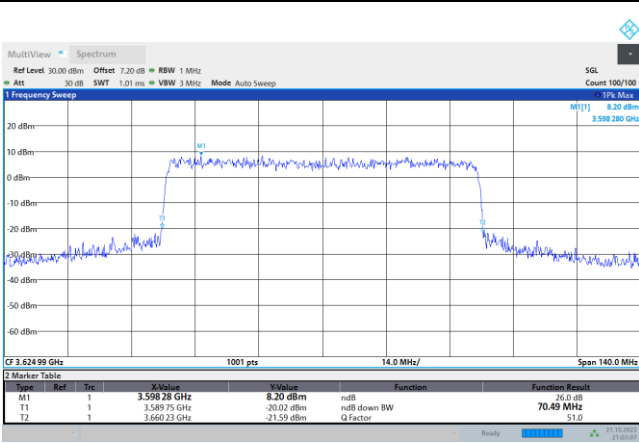

16QAM

64QAM

256QAM

FR1 N77 / 70MHz / CP OFDM / Middle Channel / Full RB

QPSK

16QAM

64QAM

256QAM