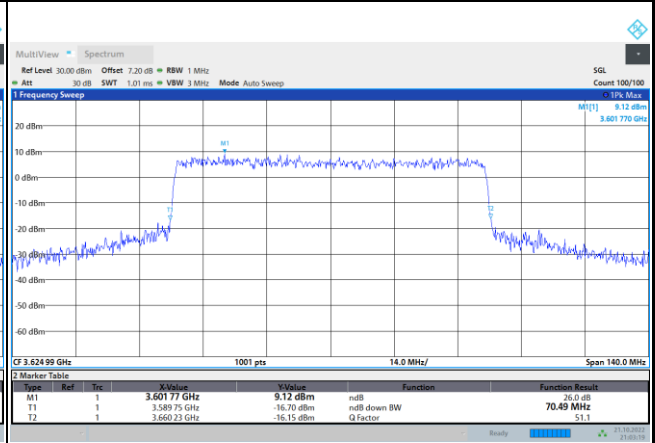

16QAM

64QAM

256QAM

FR1 N77 / 70MHz / CP OFDM / Middle Channel / Full RB

QPSK

16QAM

64QAM

256QAM