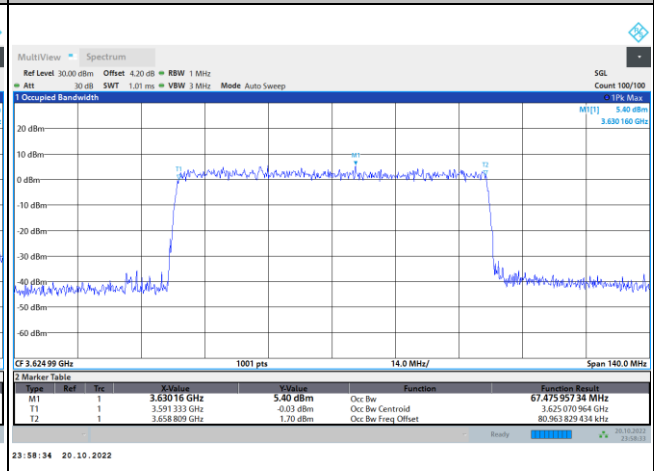

256QAM

FR1 N77 / 70MHz / DFT-S OFDM / Middle Channel / Full RB

PI/2 BPSK

FR1 N77 / 90MHz / CP OFDM / Middle Channel / Full RB

QPSK

16QAM

64QAM

256QAM