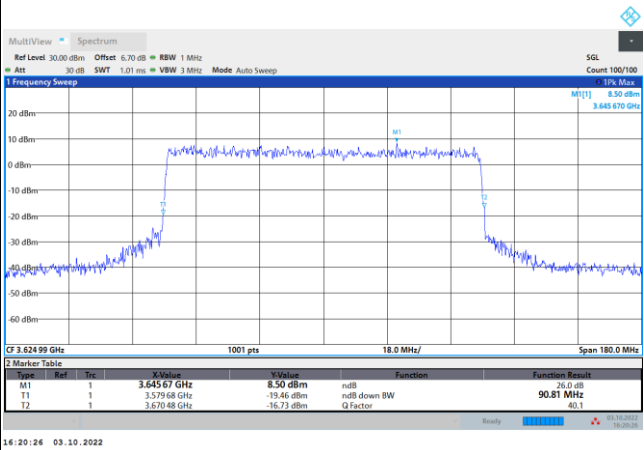

PI/2 BPSK

FR1 N77 / 90MHz / CP OFDM / Middle Channel / Full RB

QPSK

16QAM

64QAM

256QAM

FR1 N77 / 100MHz / DFT-S OFDM / Middle Channel / Full RB

PI/2 BPSK