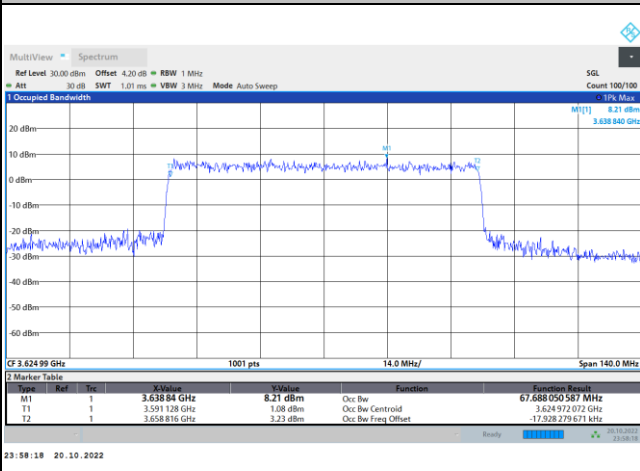

256QAM

FR1 N77 / 70MHz / DFT-S OFDM / Middle Channel / Full RB

PI/2 BPSK

FR1 N77 / 90MHz / CP OFDM / Middle Channel / Full RB

QPSK

16QAM

64QAM

256QAM