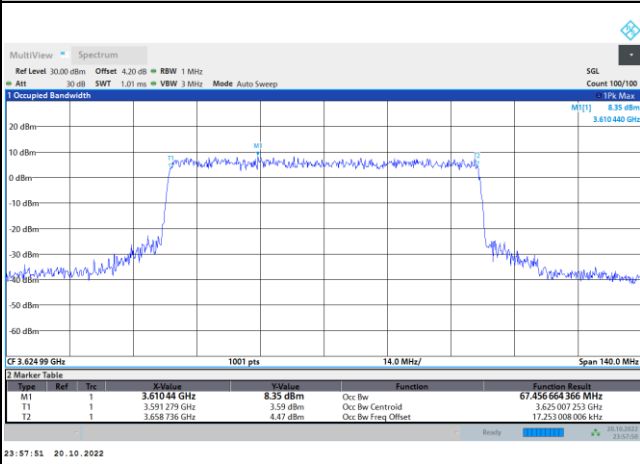

256QAM

FR1 N77 / 70MHz / DFT-S OFDM / Middle Channel / Full RB

PI/2 BPSK

FR1 N77 / 90MHz / CP OFDM / Middle Channel / Full RB

QPSK

16QAM

64QAM

256QAM