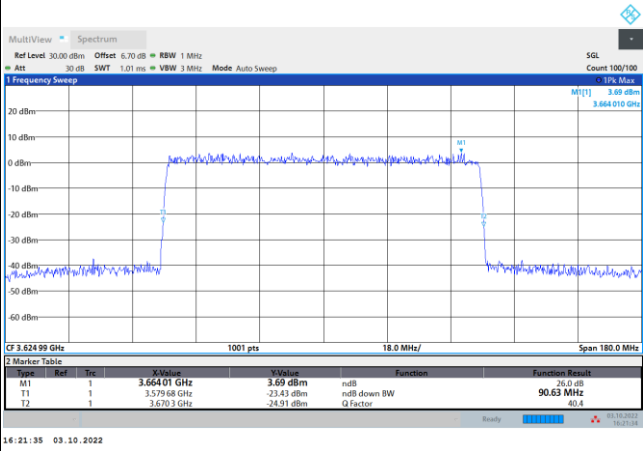

PI/2 BPSK

FR1 N77 / 90MHz / CP OFDM / Middle Channel / Full RB

QPSK

16QAM

64QAM

256QAM

FR1 N77 / 100MHz / DFT-S OFDM / Middle Channel / Full RB

PI/2 BPSK