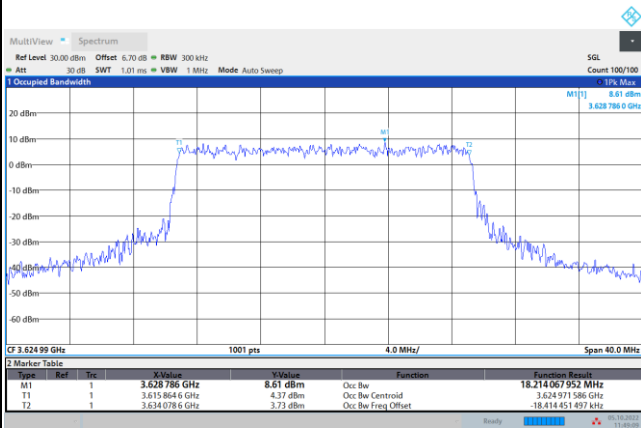

FR1 N77 / 20MHz / CP OFDM / Middle Channel / Full RB

QPSK