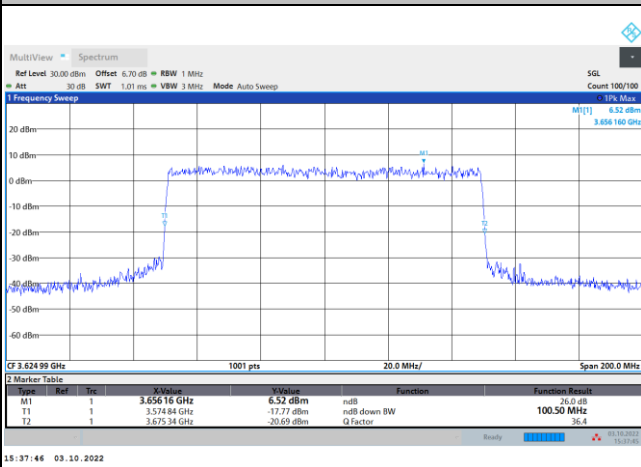

FR1 N77 / 100MHz / CP OFDM / Middle Channel / Full RB

QPSK

16QAM

64QAM

256QAM

**Occupied Bandwidth**

Mode	FR1 N77 : OB BW(MHz) / DFT-S OFDM							
BW	10MHz	15MHz	20MHz	30MHz	40MHz	50MHz	60MHz	70MHz
Mod.	PI/2 BPSK	PI/2 BPSK	PI/2 BPSK	PI/2 BPSK	PI/2 BPSK	PI/2 BPSK	PI/2 BPSK	PI/2 BPSK
Middle CH	8.60	12.92	17.83	26.83	35.99	45.87	57.98	64.39
BW	80MHz	90MHz	100MHz					
Mod.	PI/2 BPSK	PI/2 BPSK	PI/2 BPSK					
Middle CH	77.11	86.52	96.28					