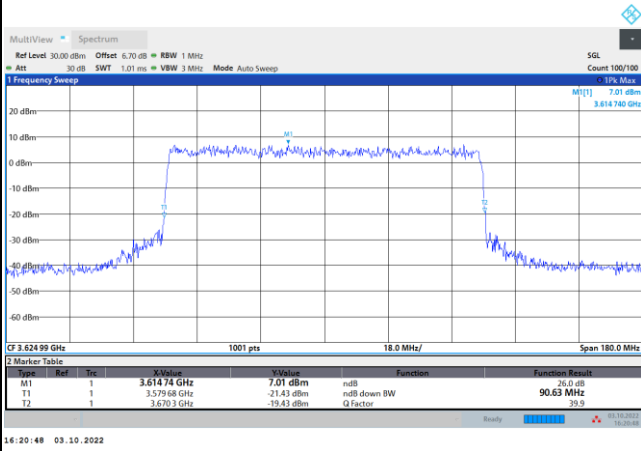

PI/2 BPSK

FR1 N77 / 90MHz / CP OFDM / Middle Channel / Full RB

QPSK

16QAM

64QAM

256QAM

FR1 N77 / 100MHz / DFT-S OFDM / Middle Channel / Full RB

PI/2 BPSK