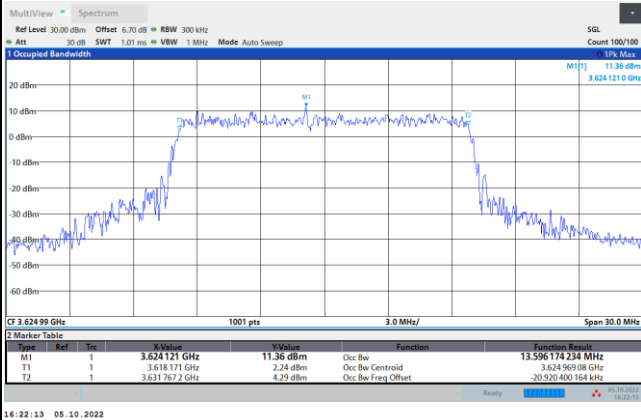

PI/2 BPSK

FR1 N77 / 15MHz / CP OFDM / Middle Channel / Full RB

QPSK

16QAM

64QAM

256QAM

FR1 N77 / 20MHz / DFT-S OFDM / Middle Channel / Full RB

PI/2 BPSK