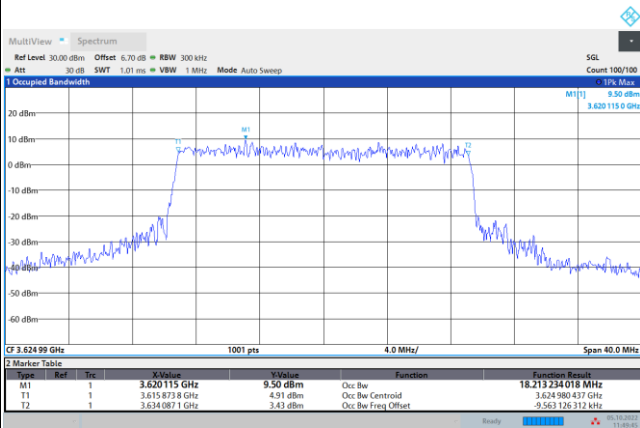

FR1 N77 / 20MHz / DFT-S OFDM / Middle Channel / Full RB

PI/2 BPSK

FR1 N77 / 20MHz / CP OFDM / Middle Channel / Full RB

QPSK

16QAM

64QAM

256QAM