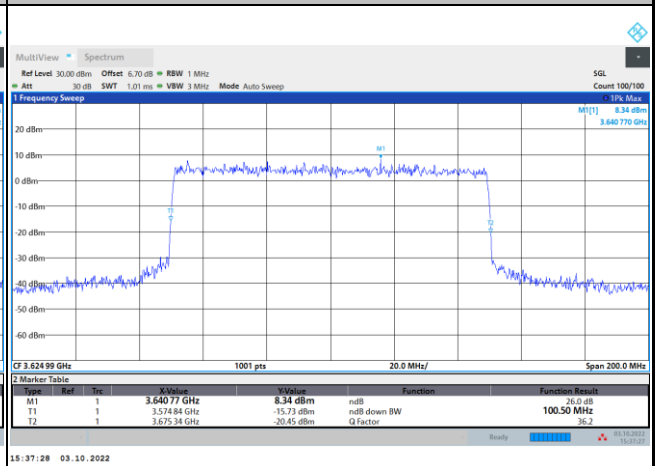

FR1 N77 / 100MHz / DFT-S OFDM / Middle Channel / Full RB

PI/2 BPSK

FR1 N77 / 100MHz / CP OFDM / Middle Channel / Full RB

QPSK

16QAM

64QAM

256QAM