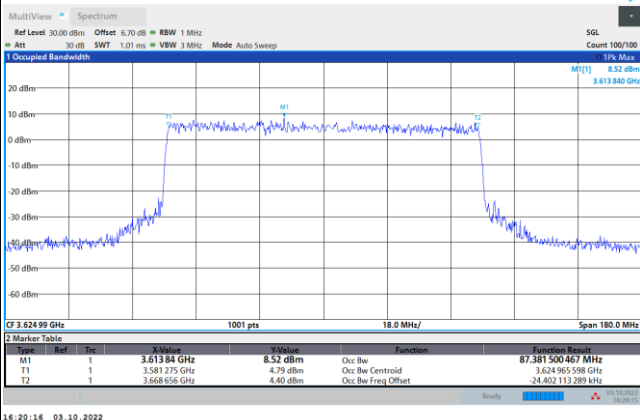

PI/2 BPSK

FR1 N77 / 90MHz / CP OFDM / Middle Channel / Full RB

QPSK

16QAM

64QAM

256QAM

FR1 N77 / 100MHz / DFT-S OFDM / Middle Channel / Full RB

PI/2 BPSK