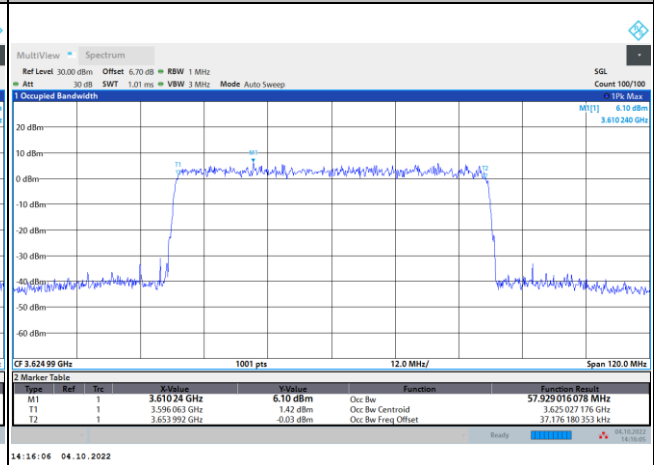

FR1 N77 / 60MHz / DFT-S OFDM / Middle Channel / Full RB

PI/2 BPSK

FR1 N77 / 60MHz / CP OFDM / Middle Channel / Full RB

QPSK

16QAM

64QAM

256QAM