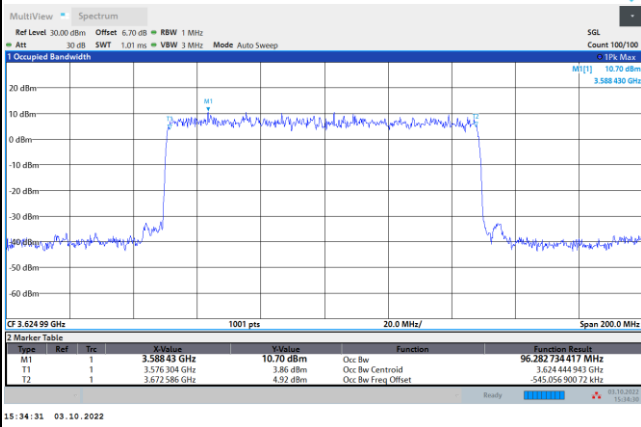

PI/2 BPSK

FR1 N77 / 90MHz / CP OFDM / Middle Channel / Full RB

QPSK

16QAM

64QAM

256QAM

FR1 N77 / 100MHz / DFT-S OFDM / Middle Channel / Full RB

PI/2 BPSK