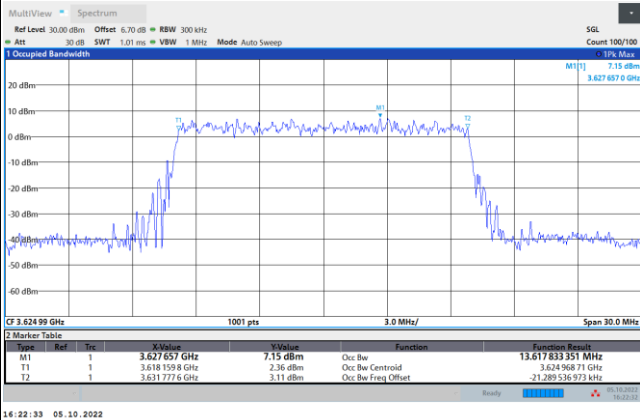

PI/2 BPSK

FR1 N77 / 15MHz / CP OFDM / Middle Channel / Full RB

QPSK

16QAM

64QAM

256QAM

FR1 N77 / 20MHz / DFT-S OFDM / Middle Channel / Full RB

PI/2 BPSK