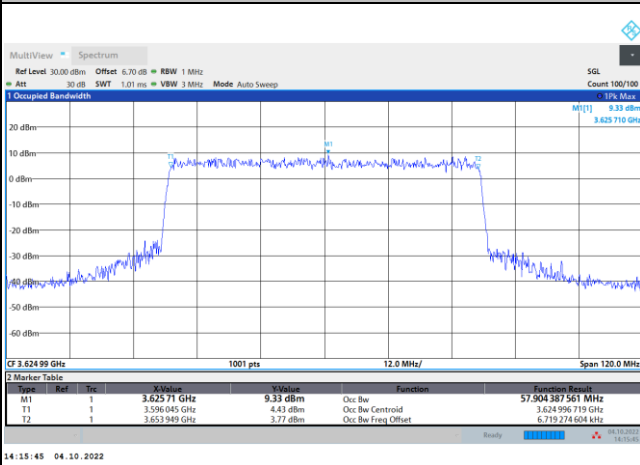

64QAM

256QAM

FR1 N77 / 60MHz / DFT-S OFDM / Middle Channel / Full RB

PI/2 BPSK

FR1 N77 / 60MHz / CP OFDM / Middle Channel / Full RB

QPSK

16QAM

64QAM