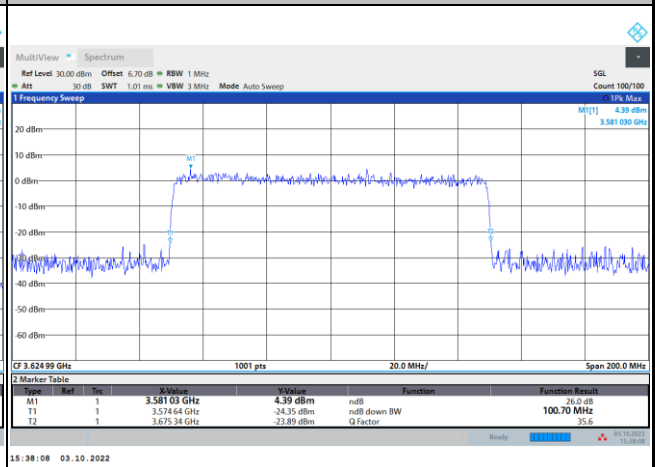

FR1 N77 / 100MHz / CP OFDM / Middle Channel / Full RB

QPSK

16QAM

64QAM

256QAM

**Occupied Bandwidth**

Mode	FR1 N77 : OB BW(MHz) / DFT-S OFDM							
BW	10MHz	15MHz	20MHz	30MHz	40MHz	50MHz	60MHz	70MHz
Mod.	PI/2 BPSK	PI/2 BPSK	PI/2 BPSK	PI/2 BPSK	PI/2 BPSK	PI/2 BPSK	PI/2 BPSK	PI/2 BPSK
Middle CH	8.60	12.92	17.83	26.83	35.99	45.87	57.98	64.39
BW	80MHz	90MHz	100MHz					
Mod.	PI/2 BPSK	PI/2 BPSK	PI/2 BPSK					
Middle CH	77.11	86.52	96.28					