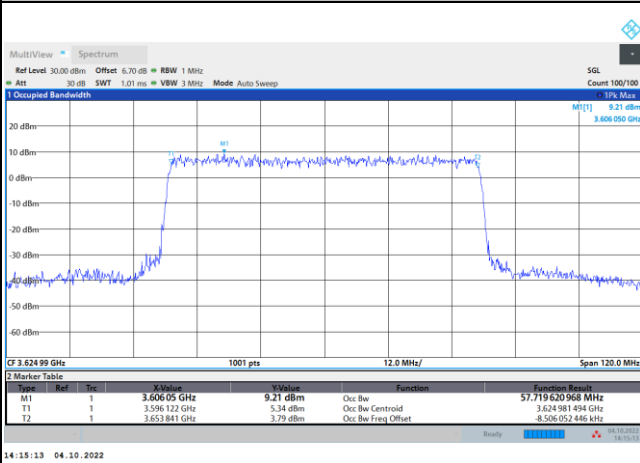

64QAM

256QAM

FR1 N77 / 60MHz / DFT-S OFDM / Middle Channel / Full RB

PI/2 BPSK

FR1 N77 / 60MHz / CP OFDM / Middle Channel / Full RB

QPSK

16QAM

64QAM