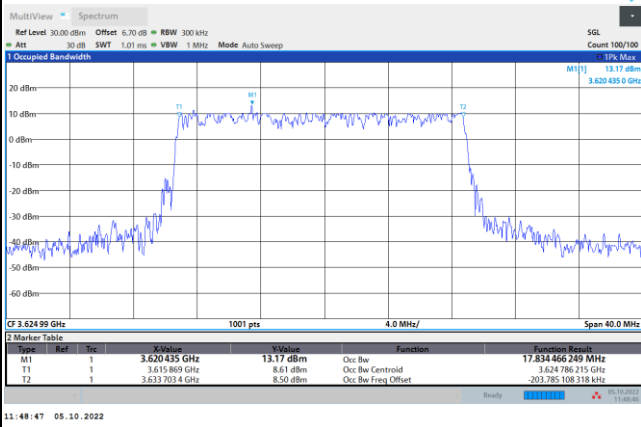

PI/2 BPSK

FR1 N77 / 15MHz / CP OFDM / Middle Channel / Full RB

QPSK

16QAM

64QAM

256QAM

FR1 N77 / 20MHz / DFT-S OFDM / Middle Channel / Full RB

PI/2 BPSK