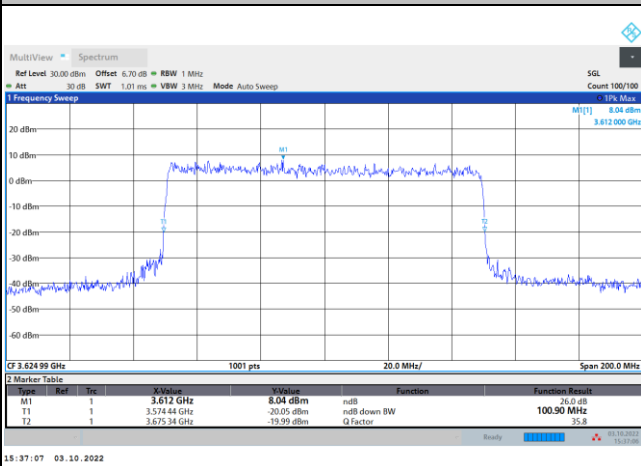

FR1 N77 / 100MHz / CP OFDM / Middle Channel / Full RB

QPSK