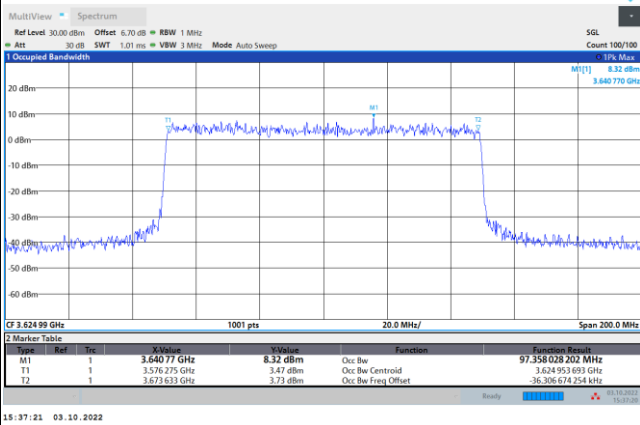

FR1 N77 / 100MHz / DFT-S OFDM / Middle Channel / Full RB

PI/2 BPSK

FR1 N77 / 100MHz / CP OFDM / Middle Channel / Full RB

QPSK

16QAM

64QAM

256QAM