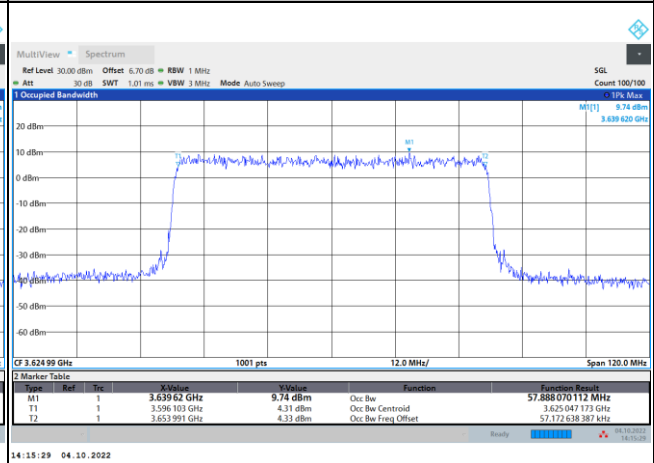

64QAM

256QAM

FR1 N77 / 60MHz / DFT-S OFDM / Middle Channel / Full RB

PI/2 BPSK

FR1 N77 / 60MHz / CP OFDM / Middle Channel / Full RB

QPSK

16QAM

64QAM