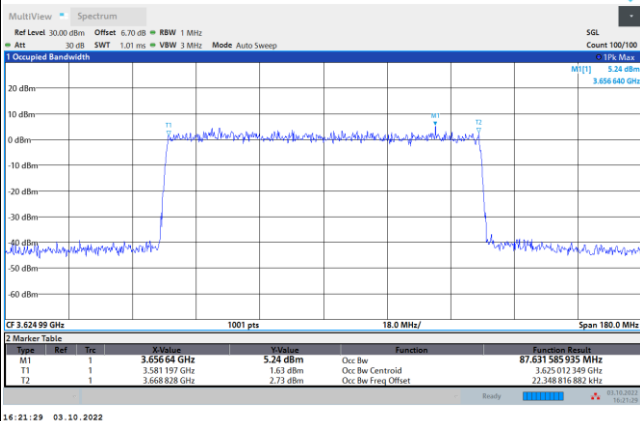

PI/2 BPSK

FR1 N77 / 90MHz / CP OFDM / Middle Channel / Full RB

QPSK

16QAM

64QAM

256QAM

FR1 N77 / 100MHz / DFT-S OFDM / Middle Channel / Full RB

PI/2 BPSK