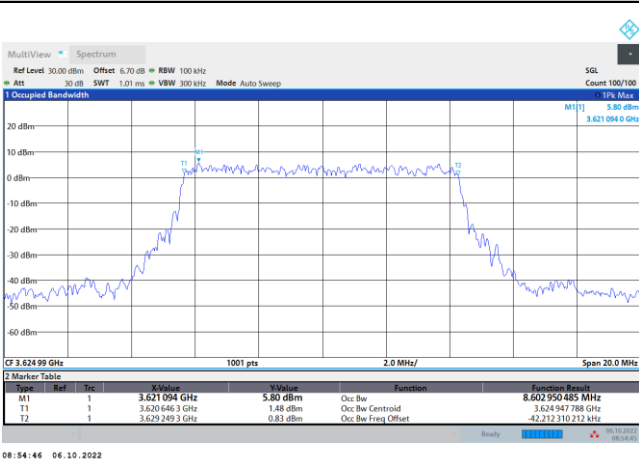

Mode	FR1 N77 : OB BW(MHz) / CP OFDM							
BW	10MHz		15MHz		20MHz		30MHz	
Mod.	QPSK	16QAM	QPSK	16QAM	QPSK	16QAM	QPSK	16QAM
Middle CH	8.60	8.60	13.63	13.66	18.21	18.21	27.81	27.78
Mod.	64QAM	256QAM	64QAM	256QAM	64QAM	256QAM	64QAM	256QAM
Middle CH	8.60	8.59	13.59	13.61	18.14	18.25	27.87	27.83
BW	40MHz		50MHz		60MHz		70MHz	
Mod.	QPSK	16QAM	QPSK	16QAM	QPSK	16QAM	QPSK	16QAM
Middle CH	38.03	38.11	47.60	47.69	57.72	57.89	67.45	67.57
Mod.	64QAM	256QAM	64QAM	256QAM	64QAM	256QAM	64QAM	256QAM
Middle CH	37.90	37.94	47.66	47.62	57.90	57.93	67.68	67.47
BW	80MHz		90MHz		100MHz			
Mod.	QPSK	16QAM	QPSK	16QAM	QPSK	16QAM		
Middle CH	77.29	77.58	87.46	87.38	97.36	97.36		
Mod.	64QAM	256QAM	64QAM	256QAM	64QAM	256QAM		
Middle CH	77.65	77.33	87.20	87.63	97.21	97.39		

FR1 N77 / 10MHz / DFT-S OFDM / Middle Channel / Full RB

PI/2 BPSK

FR1 N77 / 10MHz / CP OFDM / Middle Channel / Full RB

QPSK

16QAM

64QAM

256QAM

FR1 N77 / 15MHz / DFT-S OFDM / Middle Channel / Full RB