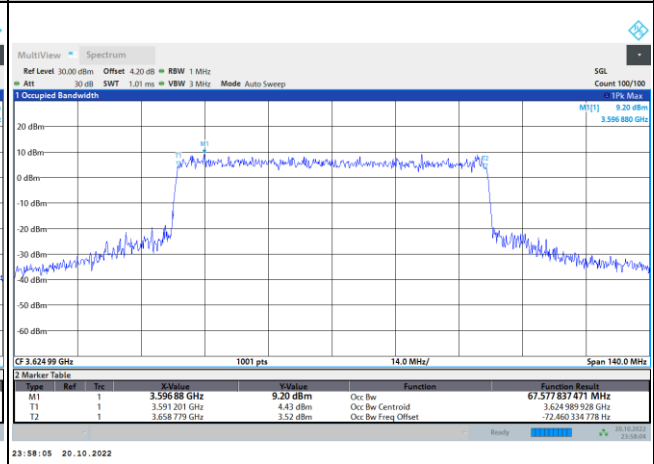

256QAM

FR1 N77 / 70MHz / DFT-S OFDM / Middle Channel / Full RB

PI/2 BPSK

FR1 N77 / 90MHz / CP OFDM / Middle Channel / Full RB

QPSK

16QAM

64QAM

256QAM