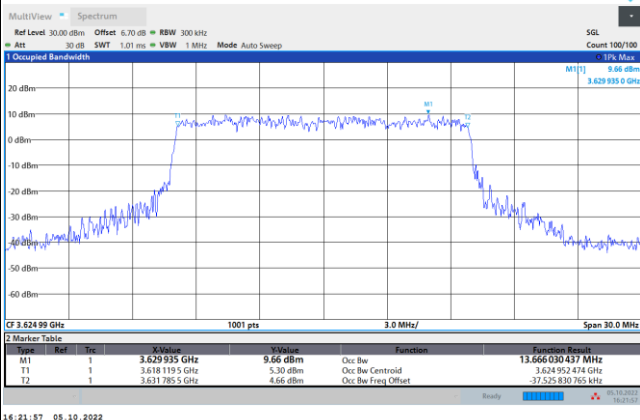

PI/2 BPSK

FR1 N77 / 15MHz / CP OFDM / Middle Channel / Full RB

QPSK

16QAM

64QAM

256QAM

FR1 N77 / 20MHz / DFT-S OFDM / Middle Channel / Full RB

PI/2 BPSK