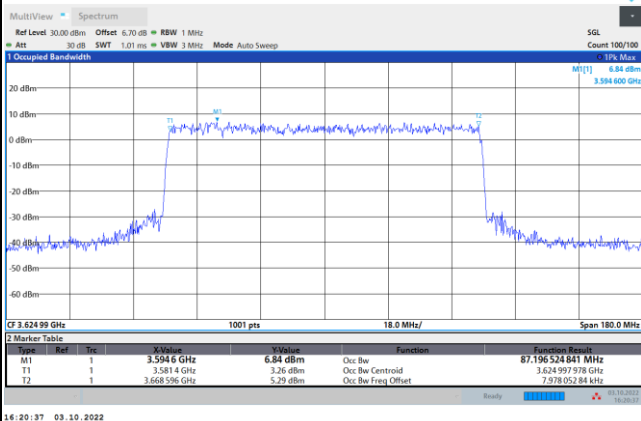

PI/2 BPSK

FR1 N77 / 90MHz / CP OFDM / Middle Channel / Full RB

QPSK

16QAM

64QAM

256QAM

FR1 N77 / 100MHz / DFT-S OFDM / Middle Channel / Full RB

PI/2 BPSK