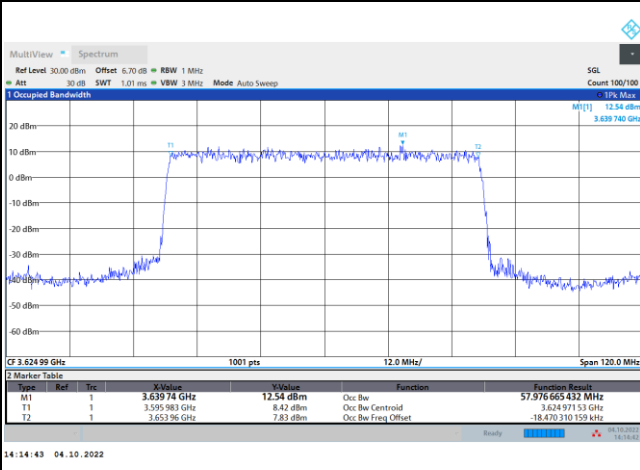

64QAM

256QAM

FR1 N77 / 60MHz / DFT-S OFDM / Middle Channel / Full RB

PI/2 BPSK

FR1 N77 / 60MHz / CP OFDM / Middle Channel / Full RB

QPSK

16QAM

64QAM