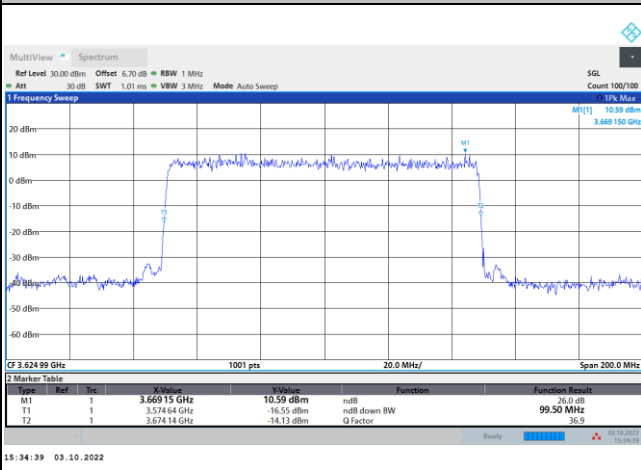

PI/2 BPSK

FR1 N77 / 90MHz / CP OFDM / Middle Channel / Full RB

QPSK

16QAM

64QAM

256QAM

FR1 N77 / 100MHz / DFT-S OFDM / Middle Channel / Full RB

PI/2 BPSK