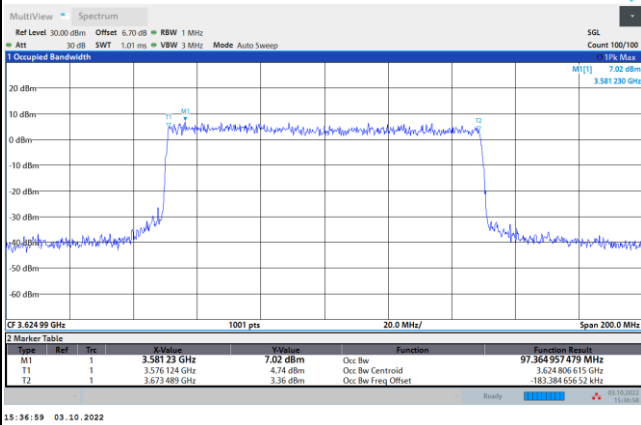

FR1 N77 / 100MHz / DFT-S OFDM / Middle Channel / Full RB

PI/2 BPSK

FR1 N77 / 100MHz / CP OFDM / Middle Channel / Full RB

QPSK

16QAM

64QAM

256QAM