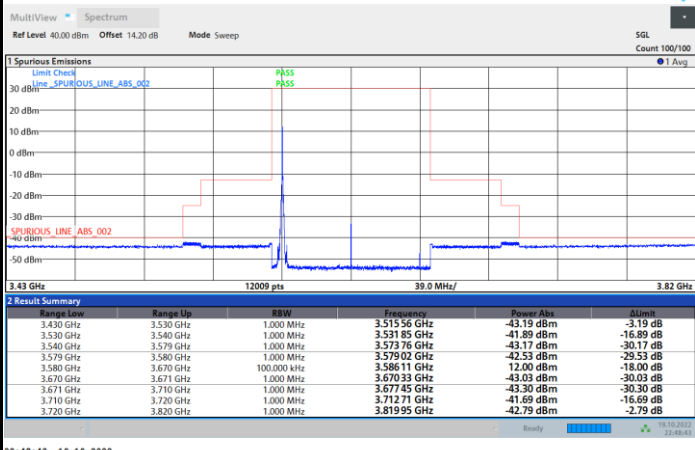

1RB0

1RBmax

Full RB

FR1 N77 / 80MHz / CP OFDM / 64QAM

Middle Channel

1RB0

1RBmax

Full RB