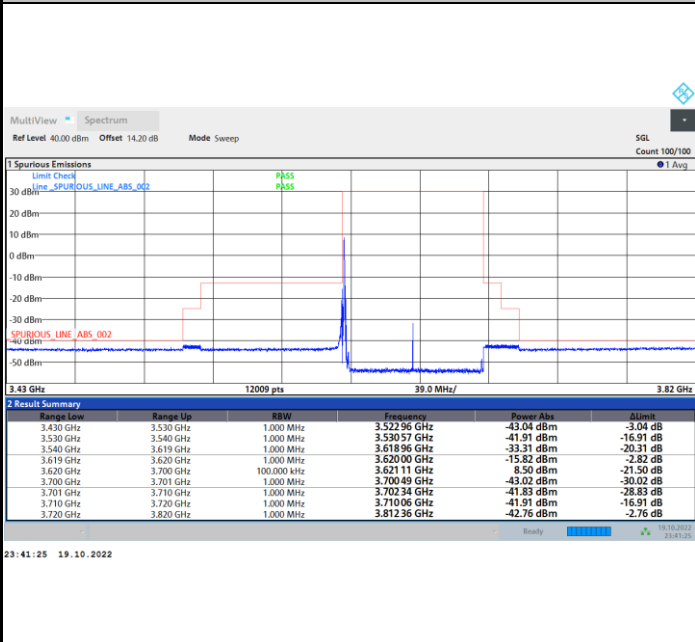

1RBmax

Full RB

FR1 N77 / 80MHz / CP OFDM / QPSK

Highest Channel

1RB0

1RBmax

Full RB

FR1 N77 / 80MHz / CP OFDM / 16QAM