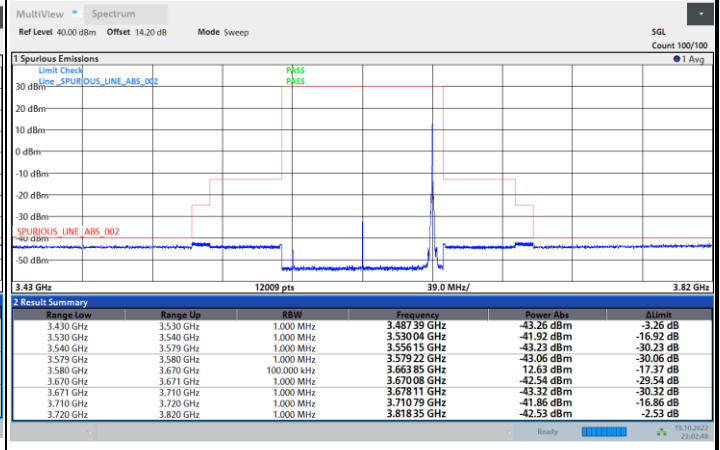

1RB0

1RBmax

Full RB

FR1 N77 / 80MHz / CP OFDM / 64QAM

Middle Channel

1RB0

1RBmax

Full RB