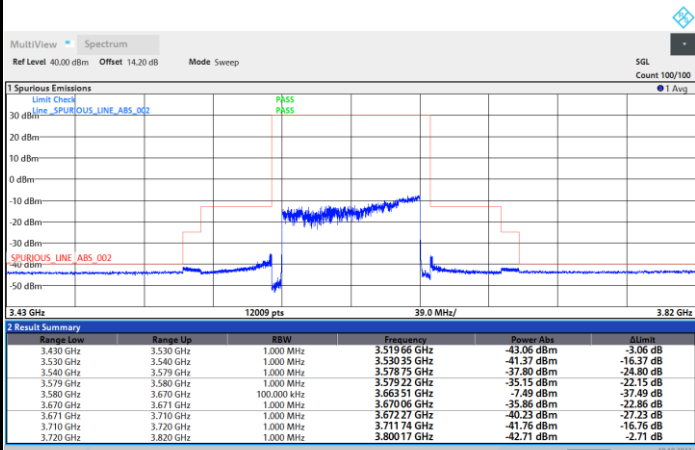

1RB0

1RBmax

Full RB

FR1 N77 / 80MHz / CP OFDM / 64QAM

Middle Channel

1RB0

1RBmax

Full RB