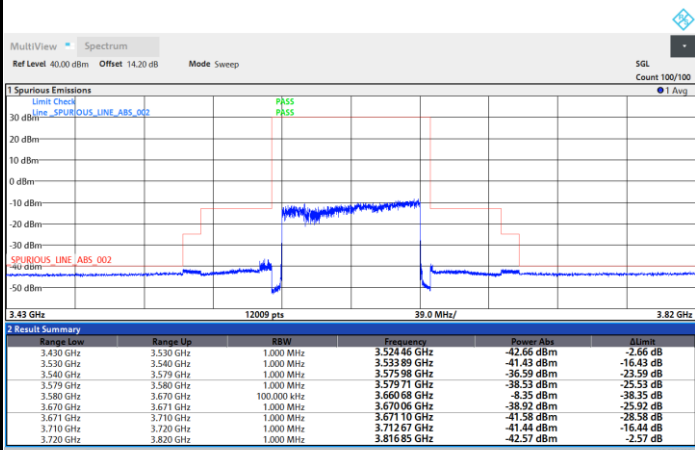

FR1 N77 / 80MHz / CP OFDM / QPSK

Middle Channel

1RB0

1RBmax

Full RB