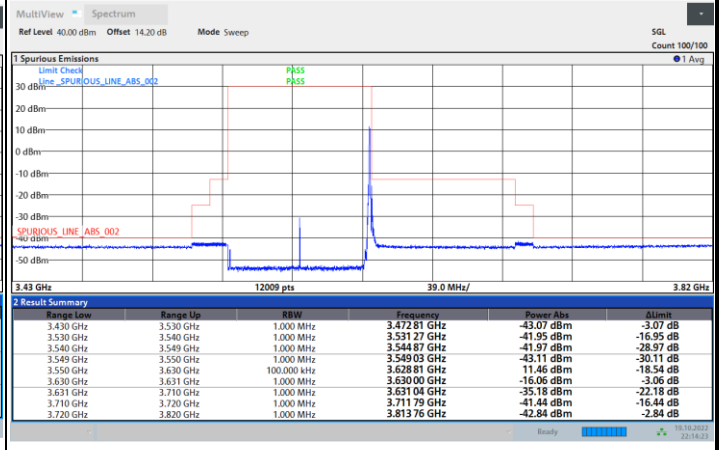

FR1 N77 / 80MHz / CP OFDM / 16QAM

Lowest Channel

1RB0

1RBmax