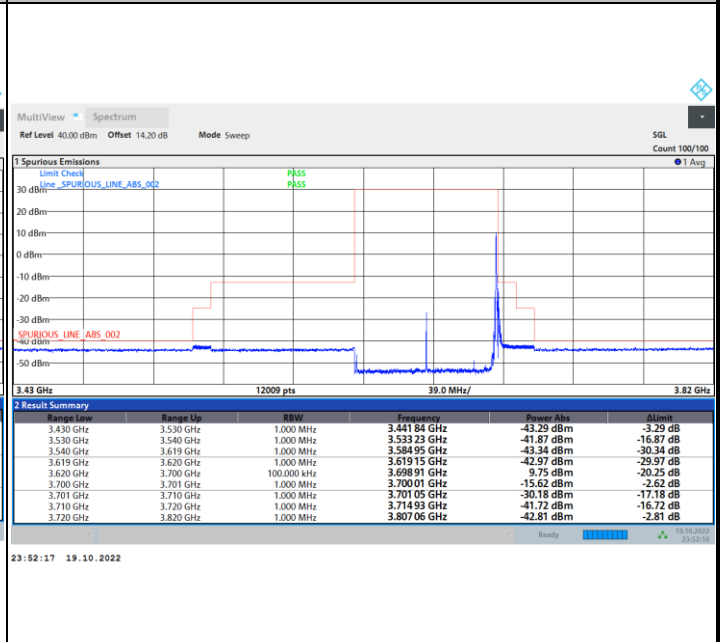

FR1 N77 / 80MHz / CP OFDM / 64QAM

Highest Channel

1RB0

1RBmax