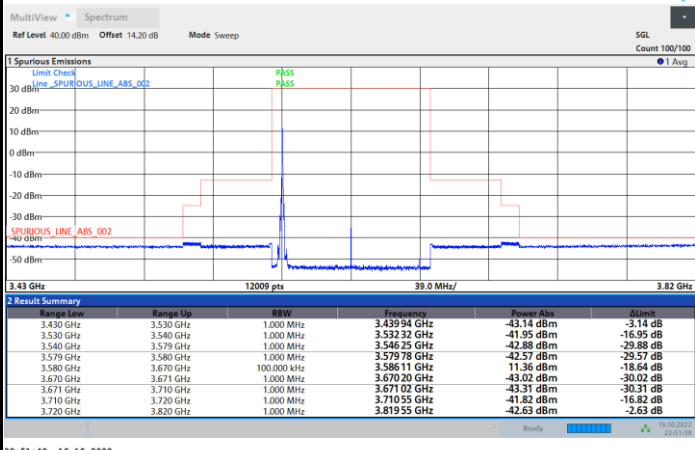

FR1 N77 / 80MHz / CP OFDM / QPSK

Lowest Channel

1RB0

1RBmax

Full RB

FR1 N77 / 80MHz / CP OFDM / QPSK

Middle Channel

1RB0

1RBmax

Full RB

FR1 N77 / 80MHz / CP OFDM / QPSK

Highest Channel

1RB0

1RBmax

Full RB

FR1 N77 / 80MHz / CP OFDM / 16QAM