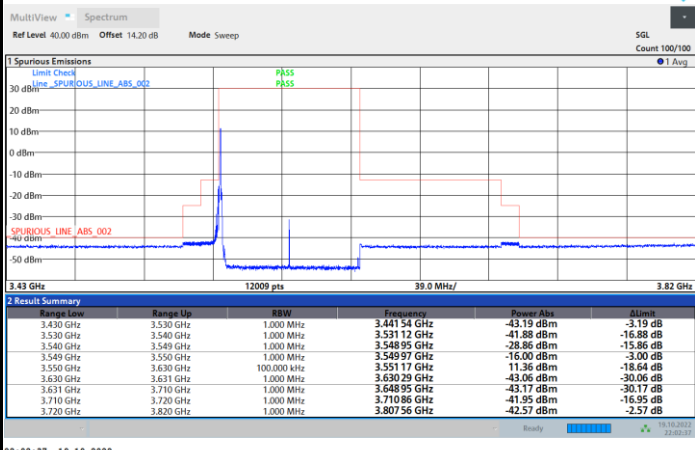

FR1 N77 / 80MHz / CP OFDM / 16QAM

Lowest Channel

1RB0

1RBmax