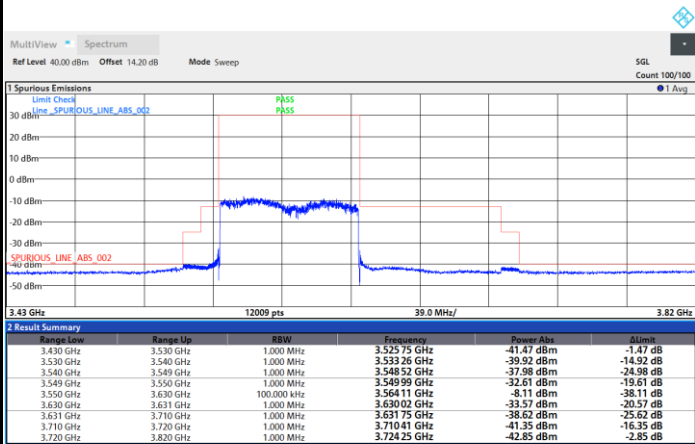

FR1 N77 / 80MHz / CP OFDM / QPSK

Lowest Channel

1RB0

1RBmax

Full RB

FR1 N77 / 80MHz / CP OFDM / QPSK

Middle Channel

1RB0

1RBmax

Full RB

FR1 N77 / 80MHz / CP OFDM / QPSK

Highest Channel

1RB0

1RBmax

Full RB

FR1 N77 / 80MHz / CP OFDM / 16QAM