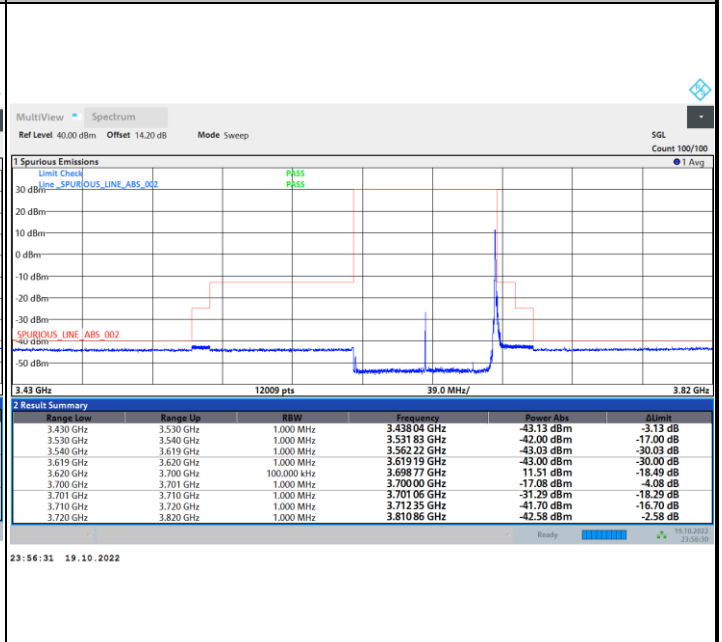

1RBmax

Full RB

FR1 N77 / 80MHz / CP OFDM / QPSK

Highest Channel

1RB0

1RBmax

Full RB

FR1 N77 / 80MHz / CP OFDM / 16QAM