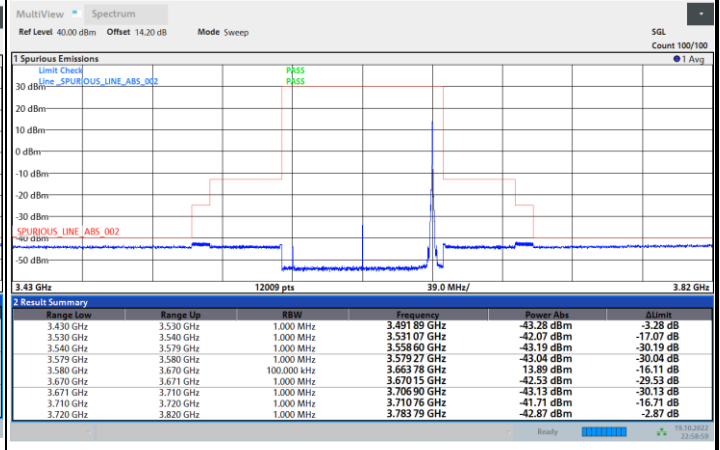

FR1 N77 / 80MHz / CP OFDM / QPSK

Middle Channel

1RB0

1RBmax