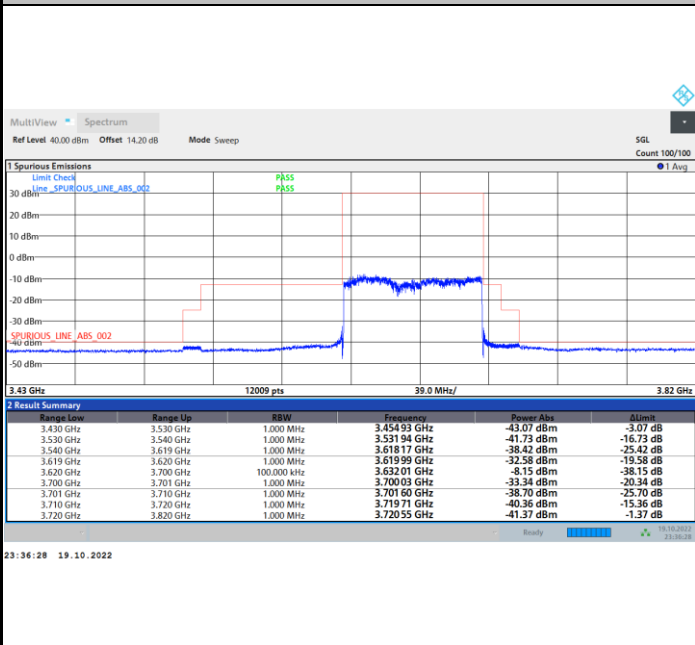

1RBmax

Full RB

FR1 N77 / 80MHz / CP OFDM / QPSK

Highest Channel

1RB0

1RBmax

Full RB

FR1 N77 / 80MHz / CP OFDM / 16QAM