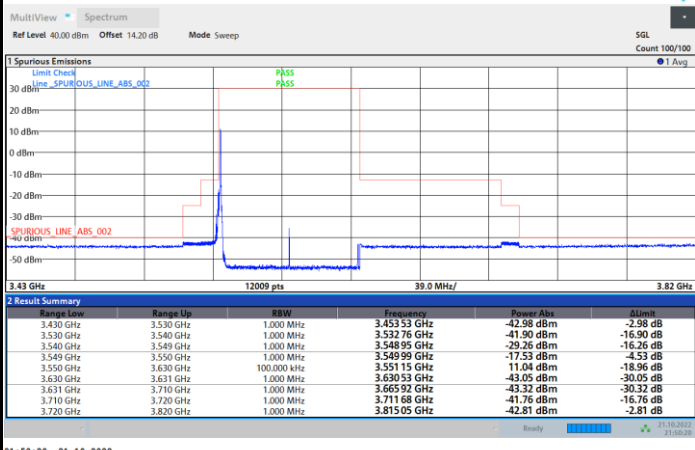

FR1 N77 / 80MHz / CP OFDM / QPSK

Lowest Channel

1RB0

1RBmax