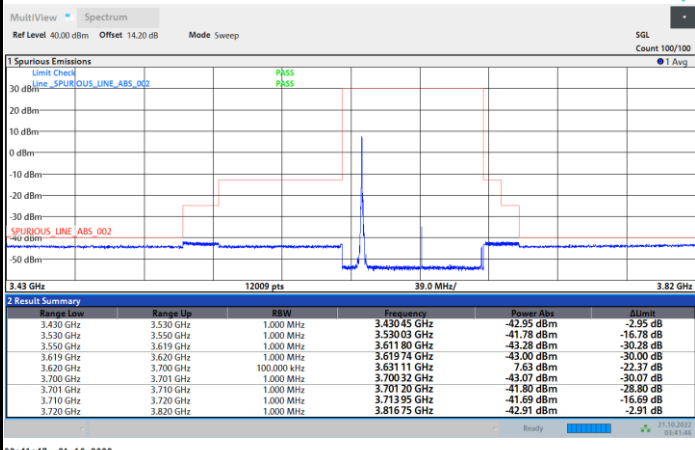

1RBmax

Full RB

FR1 N77 / 70MHz / CP OFDM / 256QAM

Highest Channel

1RB0

1RBmax

Full RB

FR1 N77 / 80MHz / CP OFDM / QPSK