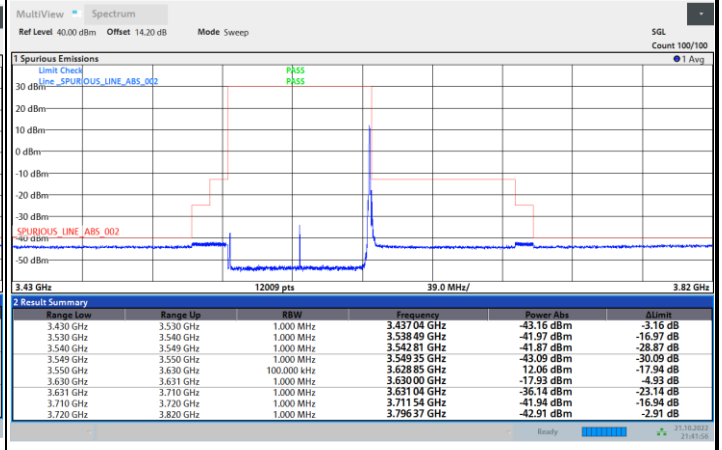

FR1 N77 / 80MHz / CP OFDM / QPSK

Lowest Channel

1RB0

1RBmax