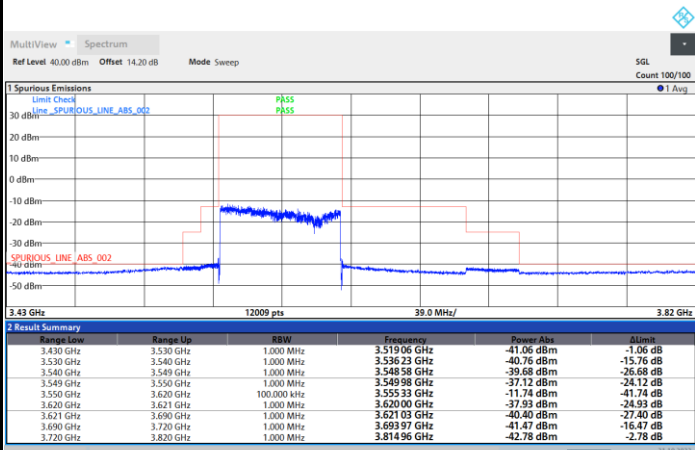

FR1 N77 / 70MHz / CP OFDM / 256QAM

Lowest Channel

1RB0

1RBmax

Full RB

FR1 N77 / 70MHz / CP OFDM / 256QAM

Middle Channel

1RB0

1RBmax

Full RB

FR1 N77 / 70MHz / CP OFDM / 256QAM

Highest Channel

1RB0

1RBmax

Full RB

FR1 N77 / 80MHz / CP OFDM / QPSK