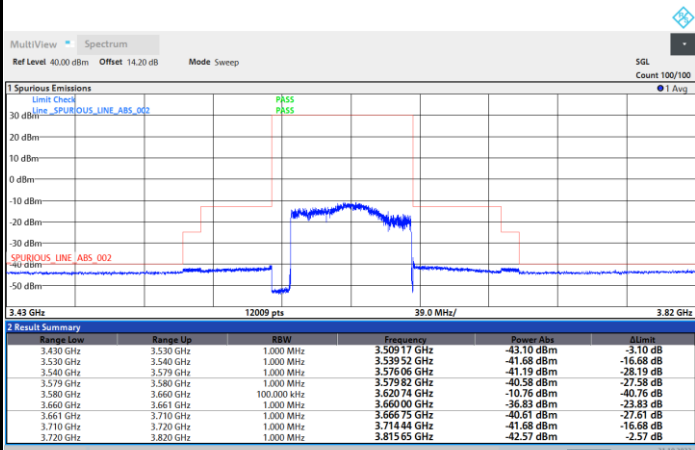

FR1 N77 / 70MHz / CP OFDM / 256QAM

Lowest Channel

1RB0

1RBmax

Full RB

FR1 N77 / 70MHz / CP OFDM / 256QAM

Middle Channel

1RB0

1RBmax

Full RB

FR1 N77 / 70MHz / CP OFDM / 256QAM

Highest Channel

1RB0

1RBmax

Full RB

FR1 N77 / 80MHz / CP OFDM / QPSK