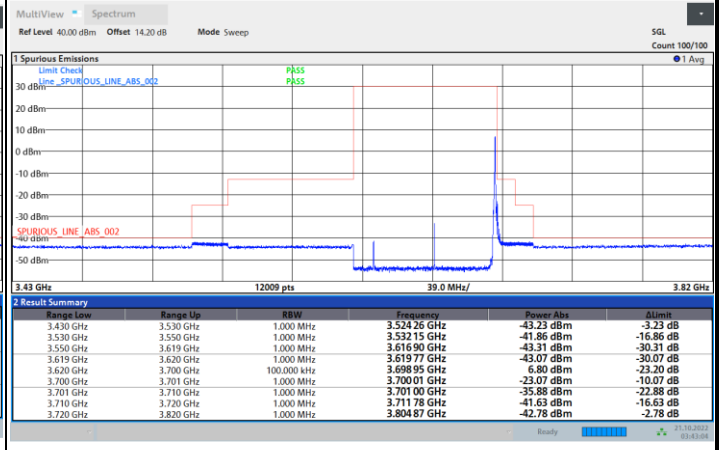

1RBmax

Full RB

FR1 N77 / 70MHz / CP OFDM / 256QAM

Highest Channel

1RB0

1RBmax

Full RB

FR1 N77 / 80MHz / CP OFDM / QPSK