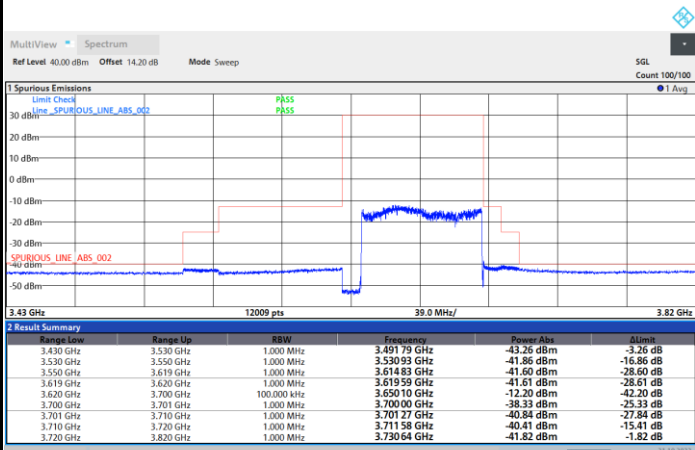

1RBmax

Full RB

FR1 N77 / 70MHz / CP OFDM / 256QAM

Highest Channel

1RB0

1RBmax

Full RB

FR1 N77 / 80MHz / CP OFDM / QPSK