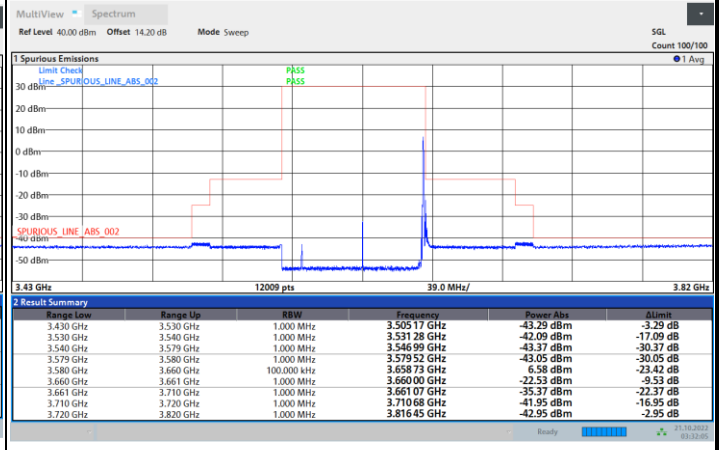

FR1 N77 / 70MHz / CP OFDM / 256QAM

Lowest Channel

1RB0

1RBmax

Full RB

FR1 N77 / 70MHz / CP OFDM / 256QAM

Middle Channel

1RB0

1RBmax

Full RB

FR1 N77 / 70MHz / CP OFDM / 256QAM

Highest Channel

1RB0

1RBmax

Full RB

FR1 N77 / 80MHz / CP OFDM / QPSK