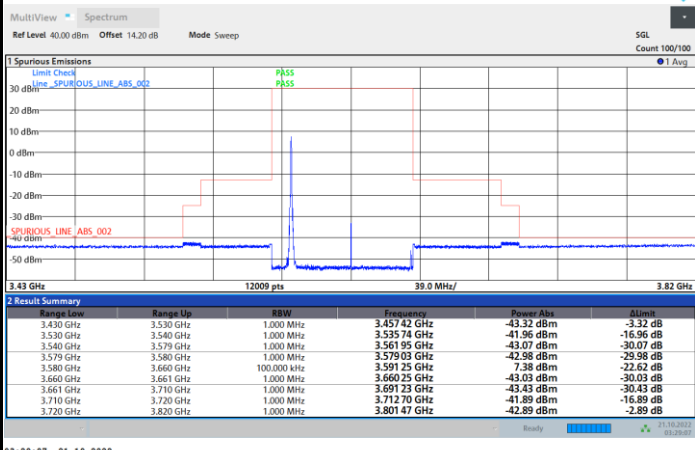

FR1 N77 / 70MHz / CP OFDM / 256QAM

Middle Channel

1RB0

1RBmax