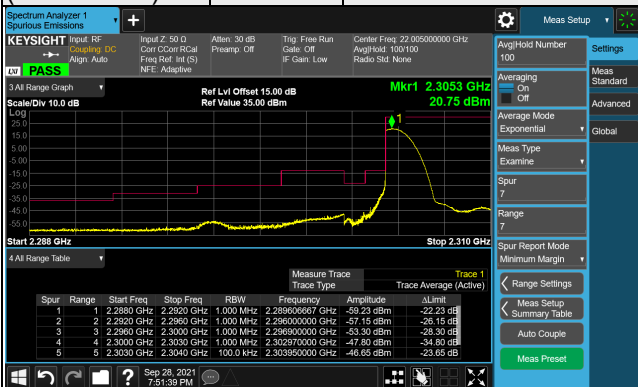

Channel 23330 (793.0MHz)	QPSK	50 RB / 0 RB Offset	Channel 23330 (793.0MHz)	QPSK	50 RB / 0 RB Offset
-----------------------------	------	---------------------	-----------------------------	------	---------------------

LTE Band 30  
Emission Mask:

Channel Bandwidth: 5MHz

Channel 27685  
(2307.5MHz)

QPSK

1 RB / 0 RB Offset

Channel 27685  
(2307.5MHz)

QPSK

25 RB / 0 RB Offset

Channel 27735  
(2312.5MHz)

QPSK

1 RB / 24 RB Offset

Channel 27735  
(2312.5MHz)

QPSK

25 RB / 0 RB Offset

Channel Bandwidth: 10MHz

Channel 27710  
(2310.0MHz)