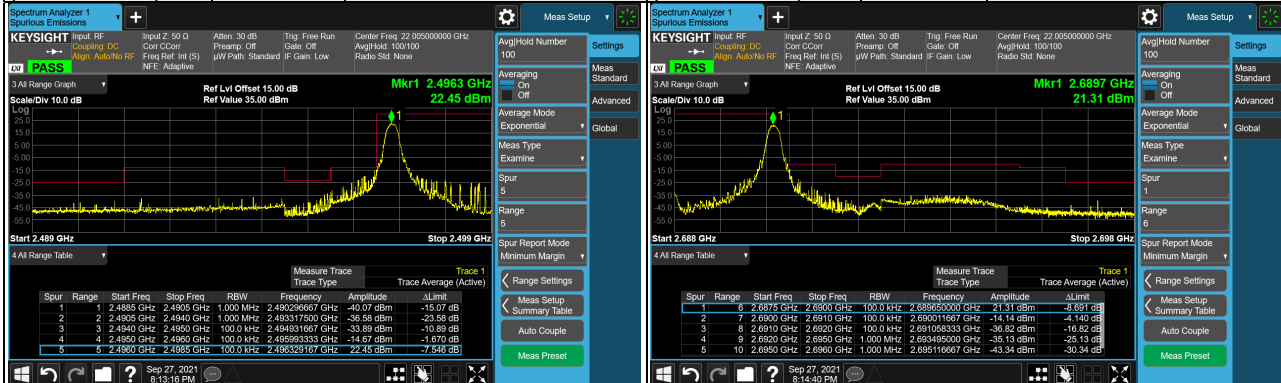

Channel 27710  
(2310.0MHz)

QPSK

50 RB / 0 RB Offset

LTE Band 41  
Emission Mask:

Channel Bandwidth: 5MHz

Channel 39675 (2498.5MHz)    QPSK    1 RB / 0 RB Offset    Channel 41565 (2687.5MHz)    QPSK    1 RB / 24 RB Offset

Channel 39675 (2498.5MHz)    QPSK    25 RB / 0 RB Offset    Channel 41565 (2687.5MHz)    QPSK    25 RB / 0 RB Offset

LTE Band 41

Channel Bandwidth: 10MHz

Channel 39700  
(2501.0MHz)

QPSK

1 RB / 0 RB Offset