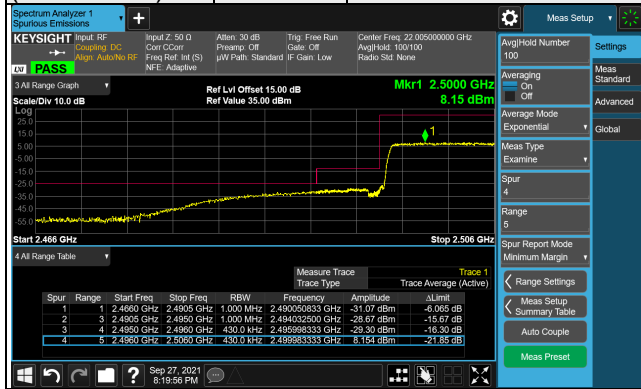

Channel 39750 (2506.0MHz) QPSK 100 RB / 0 RB Offset