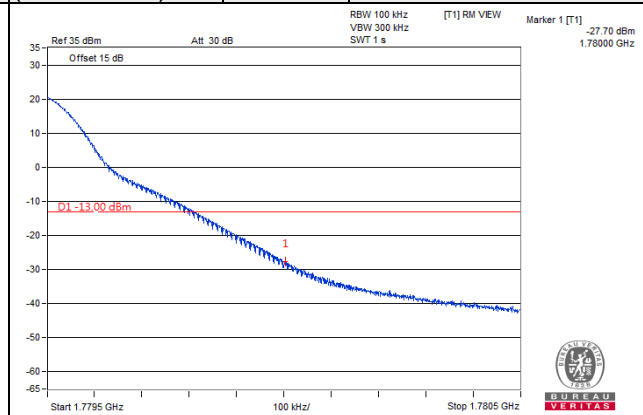

Channel Bandwidth: 10MHz

Channel 132022 (1715.0MHz)	QPSK	1 RB / 0 RB Offset	Channel 132622 (1775.0MHz)	QPSK	1 RB / 49 RB Offset