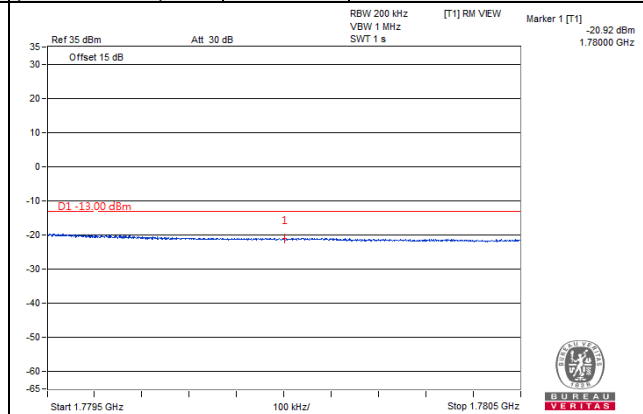

Channel 132072
(1720.0MHz)

QPSK

100 RB / 0 RB Offset

Channel 132572
(1770.0MHz)

QPSK

100 RB / 0 RB Offset