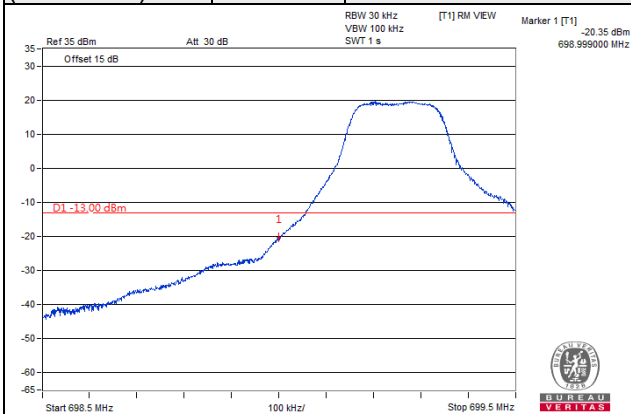

Channel 23017  
(699.7MHz)

QPSK

1 RB / 0 RB Offset

Channel 23173  
(715.3MHz)

QPSK

1 RB / 5 RB Offset

Channel 23017  
(699.7MHz)

QPSK

6 RB / 0 RB Offset

Channel 23173  
(715.3MHz)

QPSK

6 RB / 0 RB Offset

**Channel Bandwidth: 3MHz**

<b>Channel 23025 (700.5MHz)</b>	<b>QPSK</b>	<b>1 RB / 0 RB Offset</b>	<b>Channel 23165 (714.5MHz)</b>	<b>QPSK</b>	<b>1 RB / 14RB Offset</b>
-------------------------------------	-------------	---------------------------	-------------------------------------	-------------	---------------------------