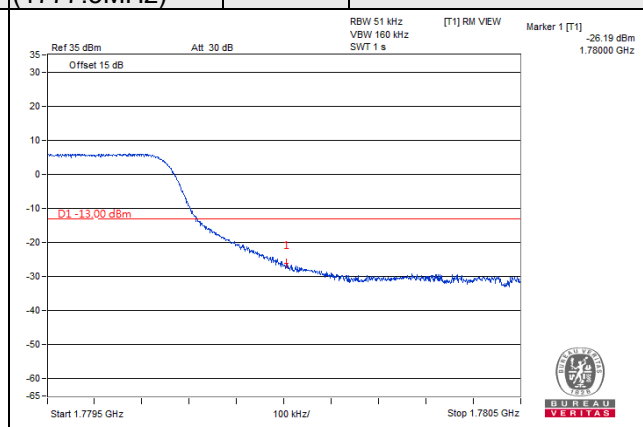

Channel 131997 (1712.5MHz)	QPSK	25 RB / 0 RB Offset	Channel 132647 (1777.5MHz)	QPSK	25 RB / 0 RB Offset