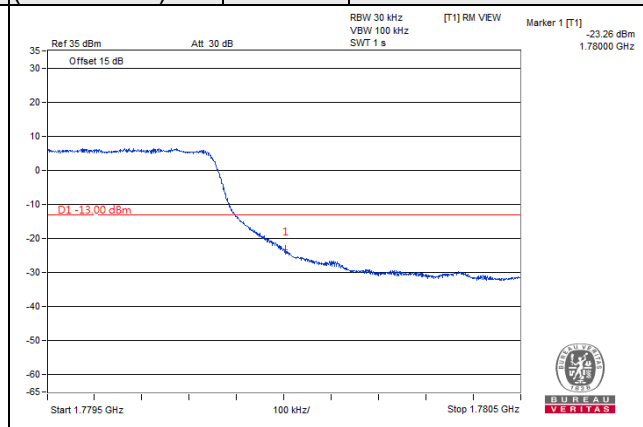

Channel 131987 (1711.5MHz)	QPSK	15 RB / 0 RB Offset	Channel 132657 (1778.5MHz)	QPSK	15 RB / 0 RB Offset