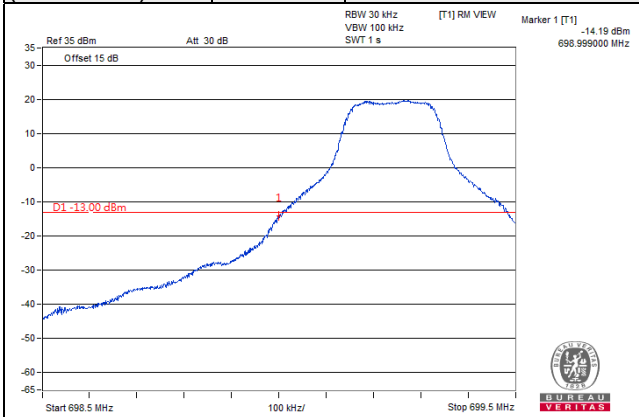

6 RB / 0 RB Offset

Channel 23173  
(715.3MHz)

QPSK

6 RB / 0 RB Offset

**Channel Bandwidth: 3MHz**

<b>Channel 23025 (700.5MHz)</b>	<b>QPSK</b>	<b>1 RB / 0 RB Offset</b>	<b>Channel 23165 (714.5MHz)</b>	<b>QPSK</b>	<b>1 RB / 14RB Offset</b>
-------------------------------------	-------------	---------------------------	-------------------------------------	-------------	---------------------------

<b>Channel 23025 (700.5MHz)</b>	<b>QPSK</b>	<b>15 RB / 0 RB Offset</b>	<b>Channel 23165 (714.5MHz)</b>	<b>QPSK</b>	<b>15 RB / 0 RB Offset</b>
-------------------------------------	-------------	----------------------------	-------------------------------------	-------------	----------------------------