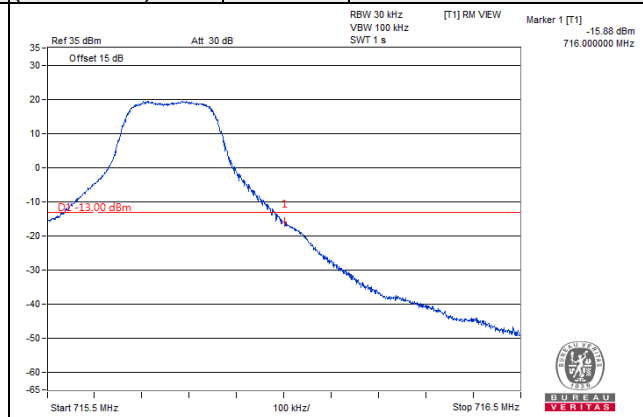

6 RB / 0 RB Offset

Channel 23173  
(715.3MHz)

QPSK

6 RB / 0 RB Offset

**Channel Bandwidth: 3MHz**

<b>Channel 23025 (700.5MHz)</b>	<b>QPSK</b>	<b>1 RB / 0 RB Offset</b>	<b>Channel 23165 (714.5MHz)</b>	<b>QPSK</b>	<b>1 RB / 14RB Offset</b>
-------------------------------------	-------------	---------------------------	-------------------------------------	-------------	---------------------------