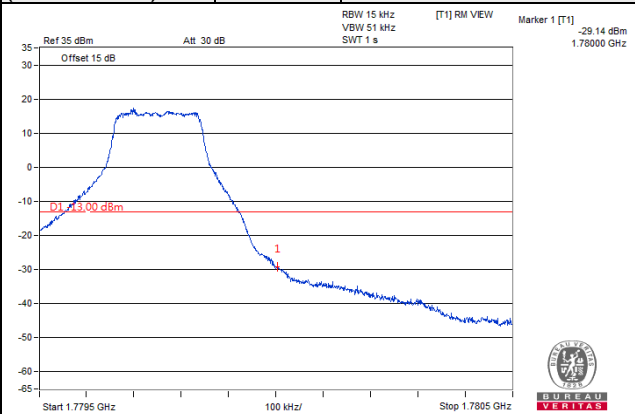

Channel Bandwidth: 20MHz

Channel 39750 (2506.0MHz) QPSK 1 RB / 0 RB Offset Channel 41490 (2680.0MHz) QPSK 1 RB / 99 RB Offset

Channel 39750 (2506.0MHz) QPSK 100 RB / 0 RB Offset

Channel 41490 (2680.0MHz) QPSK 100 RB / 0 RB Offset

LTE Band 66

Channel Bandwidth: 1.4MHz

Channel 131979 (1710.7MHz)	QPSK	1 RB / 0 RB Offset	Channel 132665 (1779.3MHz)	QPSK	1 RB / 5 RB Offset
-------------------------------	------	--------------------	-------------------------------	------	--------------------