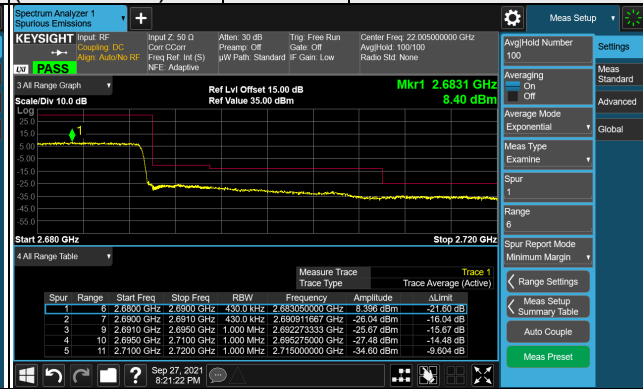

1 RB / 74 RB Offset

Channel 39725  
(2503.5MHz)

QPSK

75 RB / 0 RB Offset

Channel 41515  
(2682.5MHz)

QPSK

75 RB / 0 RB Offset

LTE Band 41

Channel Bandwidth: 20MHz

Channel 39750 (2506.0MHz) QPSK 1 RB / 0 RB Offset Channel 41490 (2680.0MHz) QPSK 1 RB / 99 RB Offset

Channel 39750 (2506.0MHz) QPSK 100 RB / 0 RB Offset

Channel 41490 (2680.0MHz) QPSK 100 RB / 0 RB Offset

LTE Band 66

Channel Bandwidth: 1.4MHz

Channel 131979 (1710.7MHz)	QPSK	1 RB / 0 RB Offset	Channel 132665 (1779.3MHz)	QPSK	1 RB / 5 RB Offset
-------------------------------	------	--------------------	-------------------------------	------	--------------------