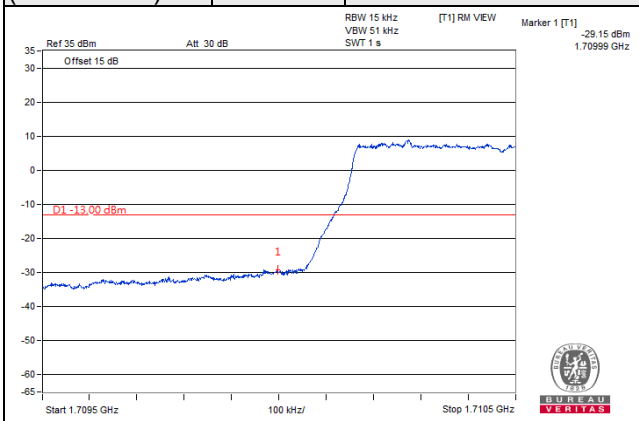

Channel 131979 (1710.7MHz)	QPSK	6 RB / 0 RB Offset	Channel 132665 (1779.3MHz)	QPSK	6 RB / 0 RB Offset