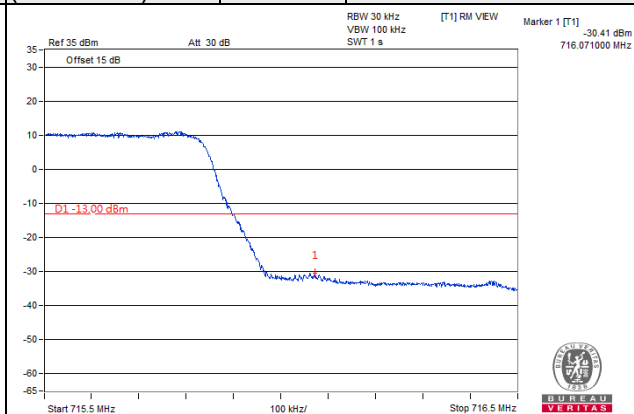

Channel 23017  
(699.7MHz)

QPSK

1 RB / 0 RB Offset

Channel 23173  
(715.3MHz)

QPSK

1 RB / 5 RB Offset

Channel 23017  
(699.7MHz)

QPSK

6 RB / 0 RB Offset

Channel 23173  
(715.3MHz)

QPSK

6 RB / 0 RB Offset

**Channel Bandwidth: 3MHz**

<b>Channel 23025 (700.5MHz)</b>	<b>QPSK</b>	<b>1 RB / 0 RB Offset</b>	<b>Channel 23165 (714.5MHz)</b>	<b>QPSK</b>	<b>1 RB / 14RB Offset</b>
-------------------------------------	-------------	---------------------------	-------------------------------------	-------------	---------------------------