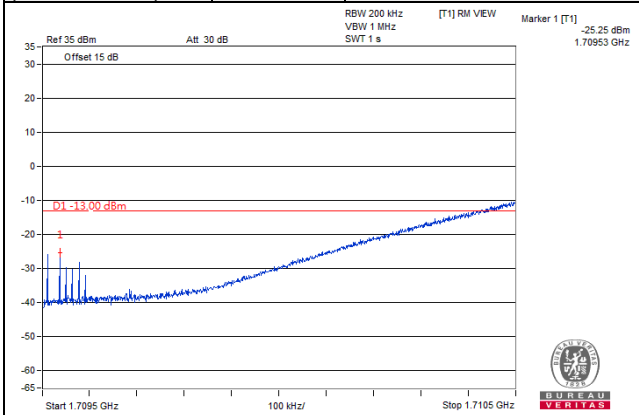

Channel Bandwidth: 20MHz

Channel 132072
(1720.0MHz)

QPSK

1 RB / 0 RB Offset

Channel 132572
(1770.0MHz)

QPSK

1 RB / 99 RB Offset