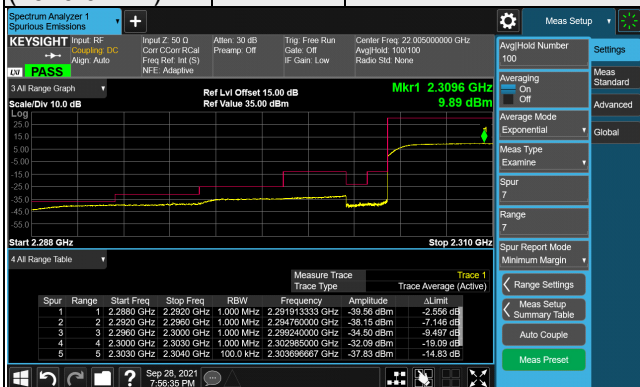

LTE Band 30  
Emission Mask:

Channel Bandwidth: 5MHz

Channel 27685  
(2307.5MHz)

QPSK

1 RB / 0 RB Offset

Channel 27685  
(2307.5MHz)

QPSK

25 RB / 0 RB Offset

QPSK

1 RB / 0 RB Offset

Channel 27710  
(2310.0MHz)

QPSK

1 RB / 49 RB Offset

Channel 27710  
(2310.0MHz)

QPSK

50 RB / 0 RB Offset

Channel 27710  
(2310.0MHz)

QPSK

50 RB / 0 RB Offset

LTE Band 41  
Emission Mask:

Channel Bandwidth: 5MHz

Channel 39675 (2498.5MHz)    QPSK    1 RB / 0 RB Offset    Channel 41565 (2687.5MHz)    QPSK    1 RB / 24 RB Offset