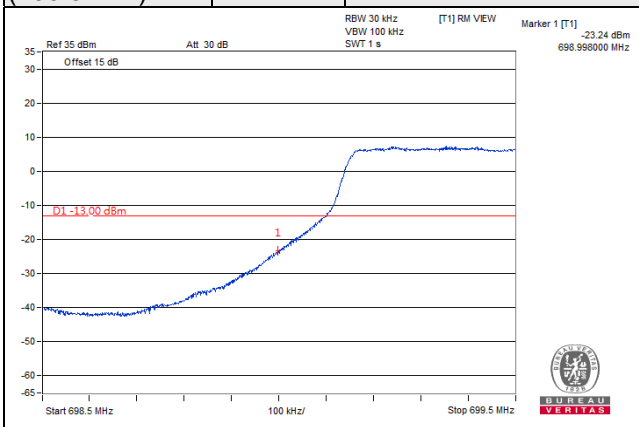

6 RB / 0 RB Offset

Channel 23173  
(715.3MHz)

QPSK

6 RB / 0 RB Offset

**Channel Bandwidth: 3MHz**

<b>Channel 23025 (700.5MHz)</b>	<b>QPSK</b>	<b>1 RB / 0 RB Offset</b>	<b>Channel 23165 (714.5MHz)</b>	<b>QPSK</b>	<b>1 RB / 14RB Offset</b>
-------------------------------------	-------------	---------------------------	-------------------------------------	-------------	---------------------------

<b>Channel 23025 (700.5MHz)</b>	<b>QPSK</b>	<b>15 RB / 0 RB Offset</b>	<b>Channel 23165 (714.5MHz)</b>	<b>QPSK</b>	<b>15 RB / 0 RB Offset</b>
-------------------------------------	-------------	----------------------------	-------------------------------------	-------------	----------------------------