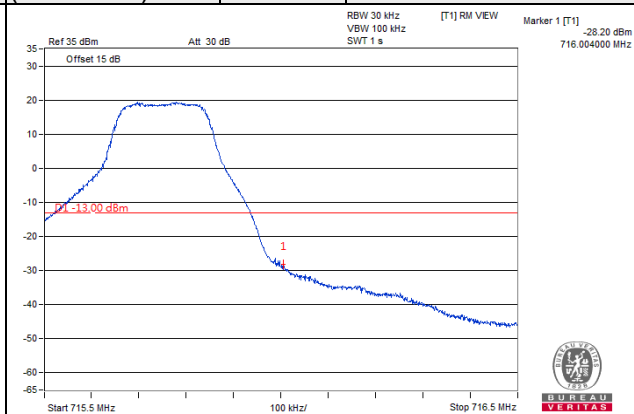

Channel 23017  
(699.7MHz)

QPSK

1 RB / 0 RB Offset

Channel 23173  
(715.3MHz)

QPSK

1 RB / 5 RB Offset

Channel 23017  
(699.7MHz)

QPSK

6 RB / 0 RB Offset

Channel 23173  
(715.3MHz)

QPSK

6 RB / 0 RB Offset

**Channel Bandwidth: 3MHz**

<b>Channel 23025 (700.5MHz)</b>	<b>QPSK</b>	<b>1 RB / 0 RB Offset</b>	<b>Channel 23165 (714.5MHz)</b>	<b>QPSK</b>	<b>1 RB / 14RB Offset</b>
-------------------------------------	-------------	---------------------------	-------------------------------------	-------------	---------------------------