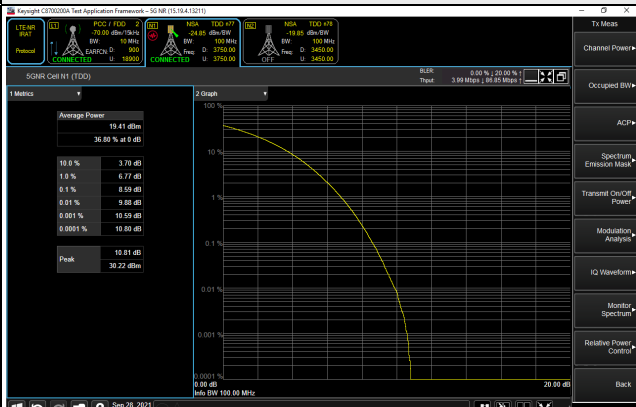

100MHz / 256QAM