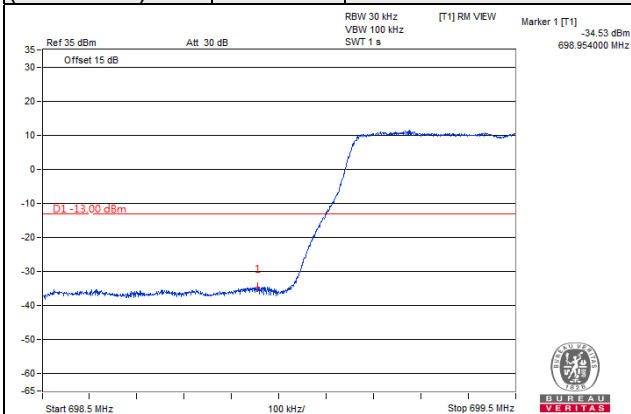

Channel 23017  
(699.7MHz)

QPSK

1 RB / 0 RB Offset

Channel 23173  
(715.3MHz)

QPSK

1 RB / 5 RB Offset

Channel 23017  
(699.7MHz)

QPSK

6 RB / 0 RB Offset

Channel 23173  
(715.3MHz)

QPSK

6 RB / 0 RB Offset

**Channel Bandwidth: 3MHz**

<b>Channel 23025 (700.5MHz)</b>	<b>QPSK</b>	<b>1 RB / 0 RB Offset</b>	<b>Channel 23165 (714.5MHz)</b>	<b>QPSK</b>	<b>1 RB / 14RB Offset</b>
-------------------------------------	-------------	---------------------------	-------------------------------------	-------------	---------------------------