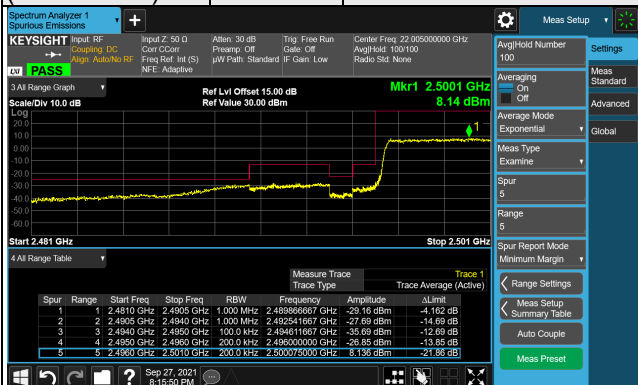

Channel 39675 (2498.5MHz)    QPSK    25 RB / 0 RB Offset    Channel 41565 (2687.5MHz)    QPSK    25 RB / 0 RB Offset

LTE Band 41

Channel Bandwidth: 10MHz

Channel 39700  
(2501.0MHz)

QPSK

1 RB / 0 RB Offset

Channel 41540  
(2685.0MHz)

QPSK

1 RB / 49 RB Offset

Channel 39700  
(2501.0MHz)

QPSK

50 RB / 0 RB Offset

Channel 41540  
(2685.0MHz)

QPSK

50 RB / 0 RB Offset

LTE Band 41

Channel Bandwidth: 15MHz

Channel 39725  
(2503.5MHz)

QPSK

1 RB / 0 RB Offset

Channel 41515  
(2682.5MHz)

QPSK