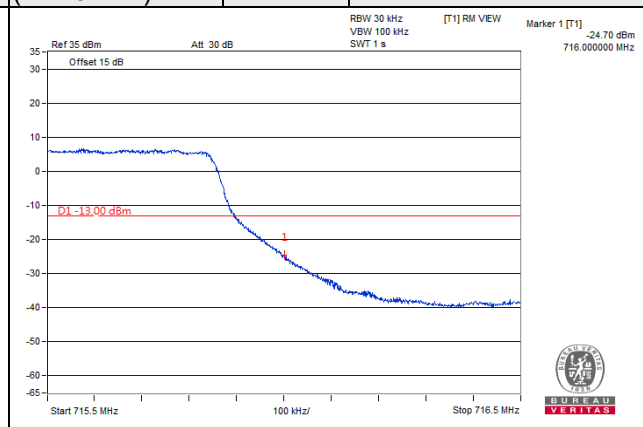

6 RB / 0 RB Offset

Channel 23173  
(715.3MHz)

QPSK

6 RB / 0 RB Offset

**Channel Bandwidth: 3MHz**

<b>Channel 23025 (700.5MHz)</b>	<b>QPSK</b>	<b>1 RB / 0 RB Offset</b>	<b>Channel 23165 (714.5MHz)</b>	<b>QPSK</b>	<b>1 RB / 14RB Offset</b>
-------------------------------------	-------------	---------------------------	-------------------------------------	-------------	---------------------------

<b>Channel 23025 (700.5MHz)</b>	<b>QPSK</b>	<b>15 RB / 0 RB Offset</b>	<b>Channel 23165 (714.5MHz)</b>	<b>QPSK</b>	<b>15 RB / 0 RB Offset</b>
-------------------------------------	-------------	----------------------------	-------------------------------------	-------------	----------------------------