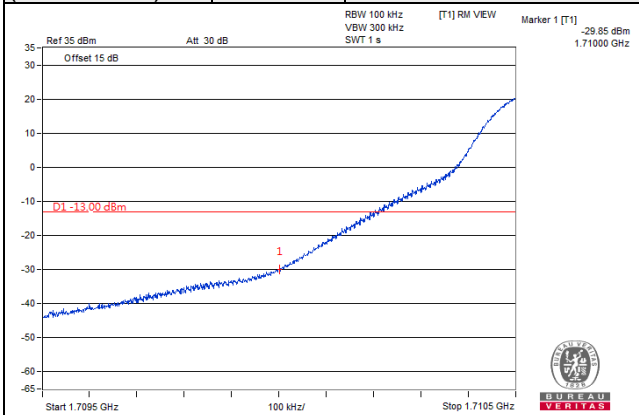

Channel Bandwidth: 10MHz

Channel 132022 (1715.0MHz)	QPSK	1 RB / 0 RB Offset	Channel 132622 (1775.0MHz)	QPSK	1 RB / 49 RB Offset