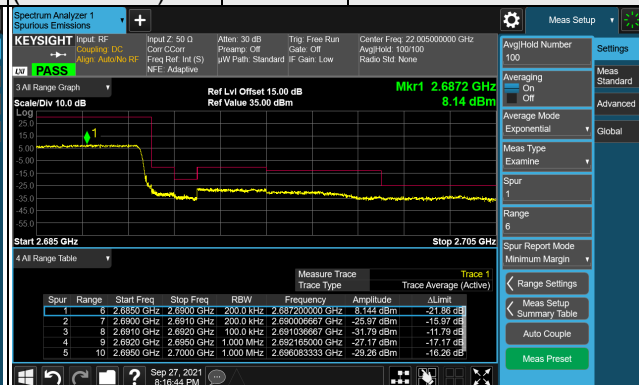

Channel 39675 (2498.5MHz)    QPSK    25 RB / 0 RB Offset    Channel 41565 (2687.5MHz)    QPSK    25 RB / 0 RB Offset

LTE Band 41

Channel Bandwidth: 10MHz

Channel 39700  
(2501.0MHz)

QPSK

1 RB / 0 RB Offset

Channel 41540  
(2685.0MHz)

QPSK

1 RB / 49 RB Offset

Channel 39700  
(2501.0MHz)

QPSK

50 RB / 0 RB Offset

Channel 41540  
(2685.0MHz)

QPSK

50 RB / 0 RB Offset

LTE Band 41

Channel Bandwidth: 15MHz

Channel 39725  
(2503.5MHz)

QPSK

1 RB / 0 RB Offset

Channel 41515  
(2682.5MHz)

QPSK