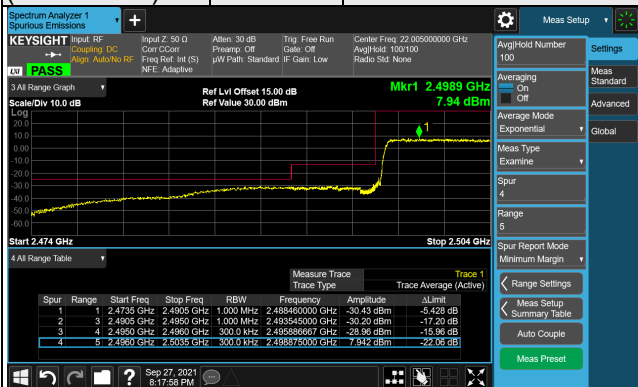

50 RB / 0 RB Offset

LTE Band 41

Channel Bandwidth: 15MHz

Channel 39725  
(2503.5MHz)

QPSK

1 RB / 0 RB Offset

Channel 41515  
(2682.5MHz)

QPSK

1 RB / 74 RB Offset

Channel 39725  
(2503.5MHz)

QPSK

75 RB / 0 RB Offset

Channel 41515  
(2682.5MHz)

QPSK

75 RB / 0 RB Offset

LTE Band 41

LTE Band 66

Channel Bandwidth: 1.4MHz

Channel 131979 (1710.7MHz)	QPSK	1 RB / 0 RB Offset	Channel 132665 (1779.3MHz)	QPSK	1 RB / 5 RB Offset
-------------------------------	------	--------------------	-------------------------------	------	--------------------