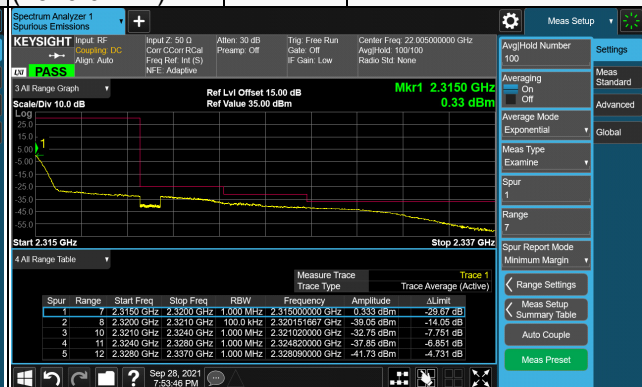

LTE Band 30  
Emission Mask:

Channel Bandwidth: 5MHz

Channel 27685  
(2307.5MHz)

QPSK

1 RB / 0 RB Offset

Channel 27685  
(2307.5MHz)

QPSK

25 RB / 0 RB Offset

QPSK

1 RB / 0 RB Offset

Channel 27710  
(2310.0MHz)

QPSK

1 RB / 49 RB Offset

Channel 27710  
(2310.0MHz)

QPSK

50 RB / 0 RB Offset

Channel 27710  
(2310.0MHz)

QPSK

50 RB / 0 RB Offset

LTE Band 41  
Emission Mask:

Channel Bandwidth: 5MHz

Channel 39675 (2498.5MHz)    QPSK    1 RB / 0 RB Offset    Channel 41565 (2687.5MHz)    QPSK    1 RB / 24 RB Offset