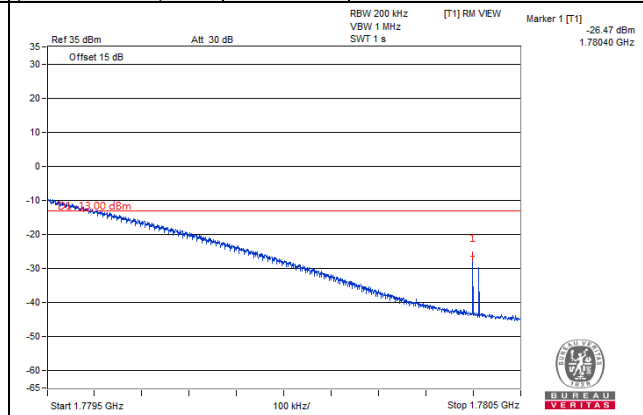

Channel Bandwidth: 20MHz

Channel 132072
(1720.0MHz)

QPSK

1 RB / 0 RB Offset

Channel 132572
(1770.0MHz)

QPSK

1 RB / 99 RB Offset