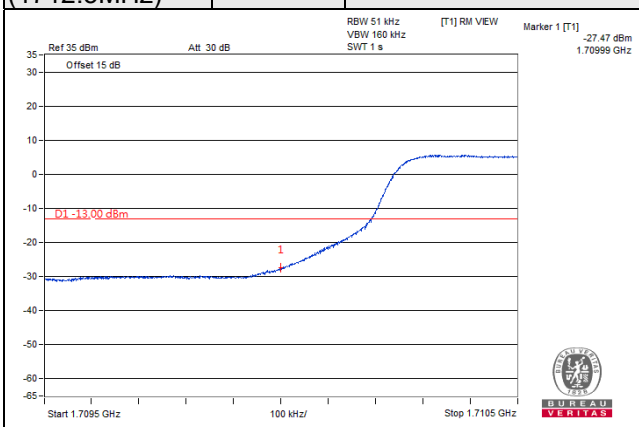

Channel 131997 (1712.5MHz)	QPSK	25 RB / 0 RB Offset	Channel 132647 (1777.5MHz)	QPSK	25 RB / 0 RB Offset