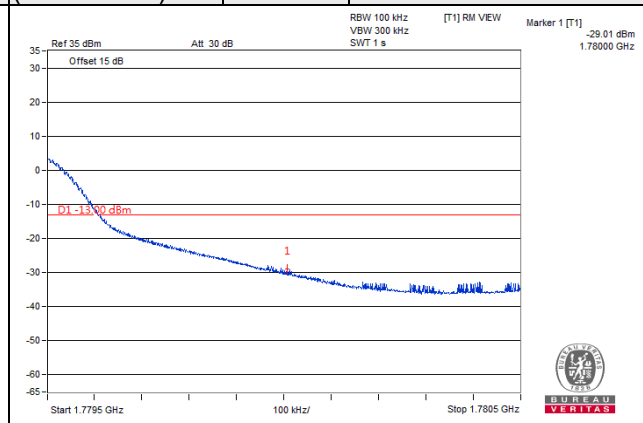

Channel 132022 (1715.0MHz)	QPSK	50 RB / 0 RB Offset	Channel 132622 (1775.0MHz)	QPSK	50 RB / 0 RB Offset