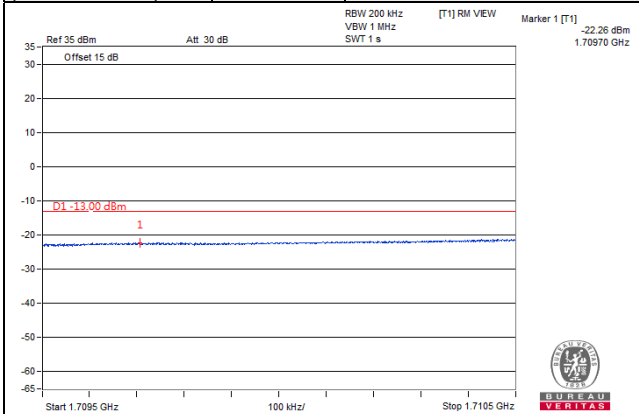

Channel 132072
(1720.0MHz)

QPSK

100 RB / 0 RB Offset

Channel 132572
(1770.0MHz)

QPSK

100 RB / 0 RB Offset