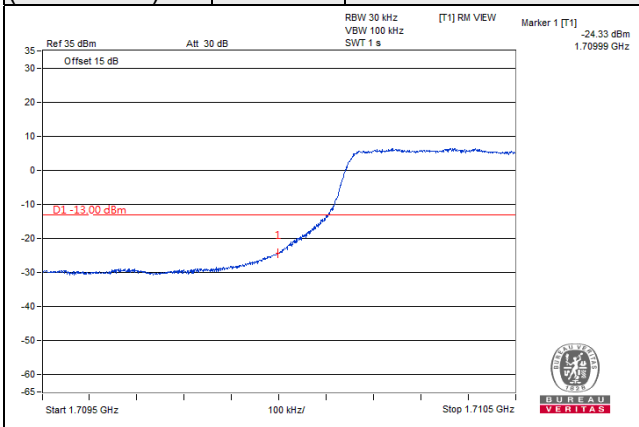

Channel 131987 (1711.5MHz)	QPSK	15 RB / 0 RB Offset	Channel 132657 (1778.5MHz)	QPSK	15 RB / 0 RB Offset