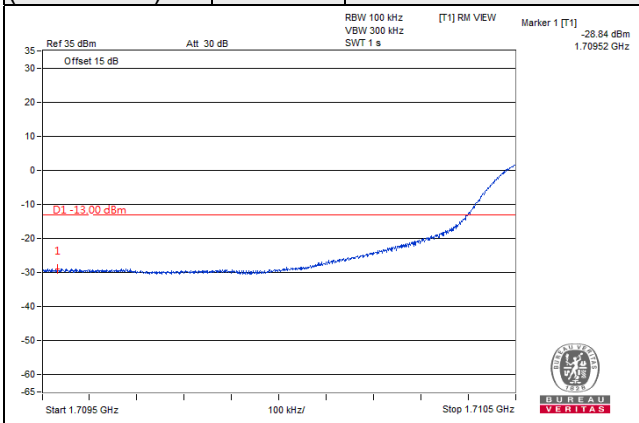

Channel 132022 (1715.0MHz)	QPSK	50 RB / 0 RB Offset	Channel 132622 (1775.0MHz)	QPSK	50 RB / 0 RB Offset