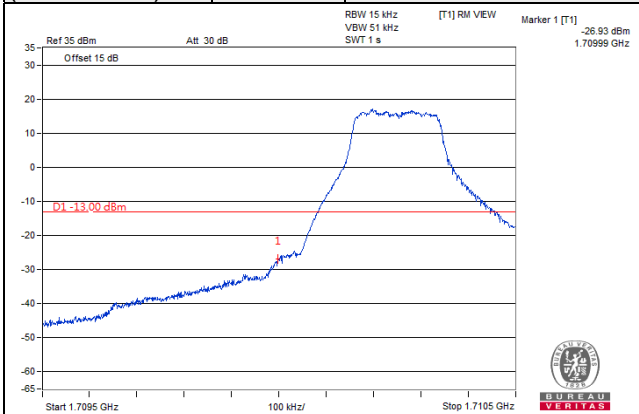

Channel Bandwidth: 20MHz

Channel 39750 (2506.0MHz) QPSK 1 RB / 0 RB Offset Channel 41490 (2680.0MHz) QPSK 1 RB / 99 RB Offset

Channel 39750 (2506.0MHz) QPSK 100 RB / 0 RB Offset

Channel 41490 (2680.0MHz) QPSK 100 RB / 0 RB Offset

LTE Band 66

Channel Bandwidth: 1.4MHz

Channel 131979 (1710.7MHz)	QPSK	1 RB / 0 RB Offset	Channel 132665 (1779.3MHz)	QPSK	1 RB / 5 RB Offset
-------------------------------	------	--------------------	-------------------------------	------	--------------------