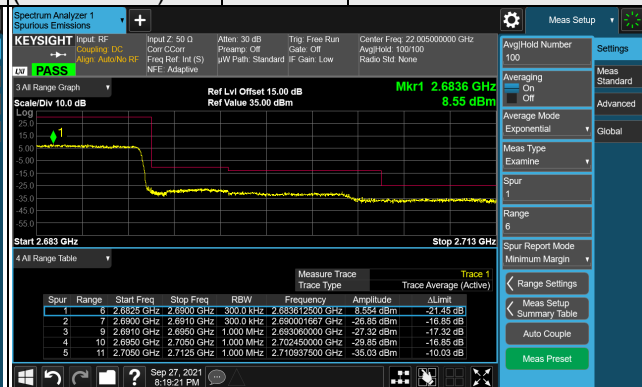

50 RB / 0 RB Offset

LTE Band 41

Channel Bandwidth: 15MHz

Channel 39725  
(2503.5MHz)

QPSK

1 RB / 0 RB Offset

Channel 41515  
(2682.5MHz)

QPSK

1 RB / 74 RB Offset

Channel 39725  
(2503.5MHz)

QPSK

75 RB / 0 RB Offset

Channel 41515  
(2682.5MHz)

QPSK

75 RB / 0 RB Offset

LTE Band 41

LTE Band 66

Channel Bandwidth: 1.4MHz

Channel 131979 (1710.7MHz)	QPSK	1 RB / 0 RB Offset	Channel 132665 (1779.3MHz)	QPSK	1 RB / 5 RB Offset
-------------------------------	------	--------------------	-------------------------------	------	--------------------