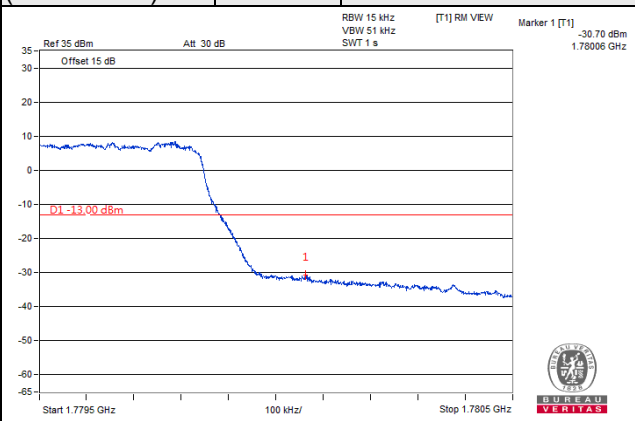

Channel 131979 (1710.7MHz)	QPSK	6 RB / 0 RB Offset	Channel 132665 (1779.3MHz)	QPSK	6 RB / 0 RB Offset