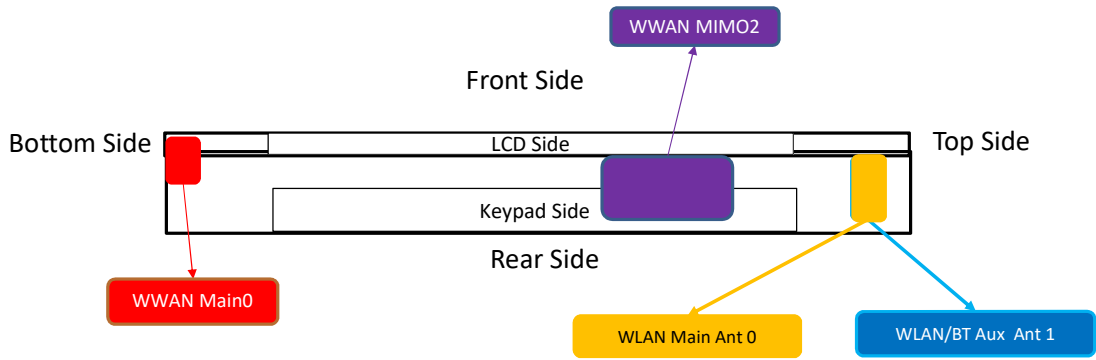

SAR Test Report

<Right Side View> Notebook Mode(90°)

Antenna	Rear Face	Support Band
	(mm)	
WWAN MIMO2	2.00	LTE2, 7, 42, 48, 66 5G NR-n2, 7, 41, 66
WWAN Main0	2.00	WCDMA 2, 4, 5 LTE 2, 4, 5, 7, 12, 13, 14, 17, 25, 26, 30, 38, 41, 66 5G NR-n2, 5, 12, 66
WLAN Main Ant 0	2.00	WLAN
WLAN/BT Aux Ant 1	2.00	WLAN+BT

SAR Test Report

<Photographs of SAR Setup> Tablet Mode

SAR Test Report

Laptop Mode

Body - Bottom of EUT at 0 mm

<Right Side View> Convertible PC Tablet Mode

Antenna	To Front Side	To Rear Side	Support Band
	(mm)	(mm)	
WWAN MIMO2	2.00	2.00	LTE2、 7、 42、 48、 66 5G NR-n2、 7、 41、 66
WWAN Main0	1.00	8.00	WCDMA 2、 4、 5 LTE 2、 4、 5、 7、 12、 13、 14、 17、 25、 26、 30、 38、 41、 66 5G NR-n2、 5、 12、 66
WLAN Main Ant 0	2.00	2.00	WLAN
WLAN/BT Aux Ant 1	2.00	2.00	WLAN+BT

<Front Face View> Convertible PC Tablet Mode

Antenna	To Top Side	To Bottom Side	To Left Side	To Right Side	Support Band
	(mm)	(mm)	(mm)	(mm)	
WWAN MIMO2	30.00	117.00	3.00	280.00	LTE2, 7, 42, 48, 66 5G NR-n2, 7, 41, 66
WWAN Main0	197.00	0.00	180.00	57.00	WCDMA 2, 4, 5 LTE 2, 4, 5, 7, 12, 13, 14, 17, 25, 26, 30, 38, 41, 66 5G NR-n2, 5, 12, 66
WLAN Main Ant 0	3.00	209.00	93.00	177.00	WLAN
WLAN/BT Aux Ant 1	3.00	209.00	165.00	105.00	WLAN+BT