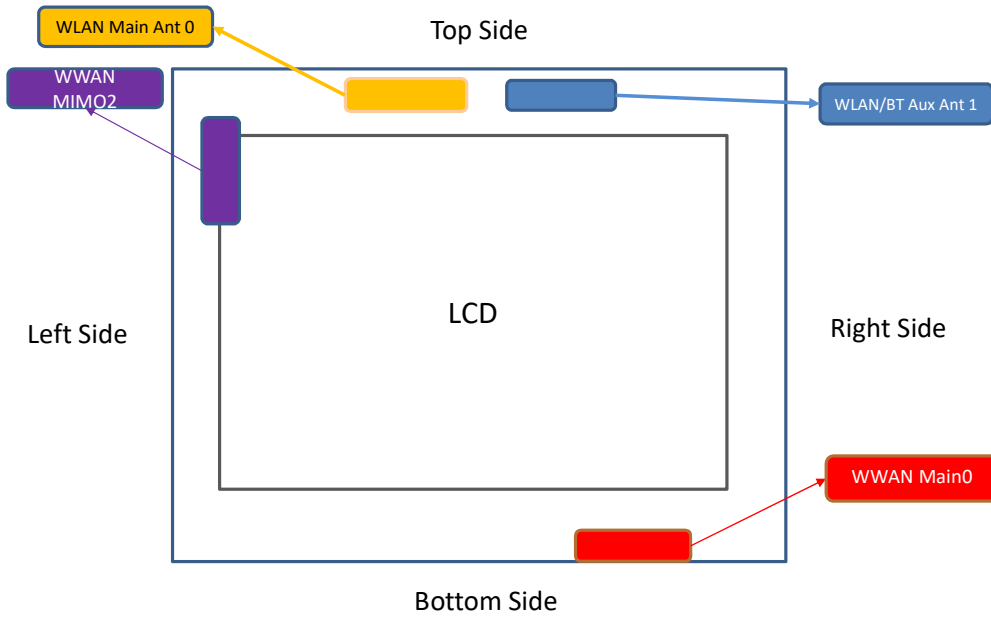

SAR Test Report

Antenna	To Top Side	To Bottom Side	To Left Side	To Right Side	Support Band
	(mm)	(mm)	(mm)	(mm)	
WWAN MIMO2	320.00	30.00	3.00	280.00	LTE2 - 7 - 42 - 48 - 66 5G NR-n2 - 7 - 41 - 66
WWAN Main0	210.00	197.00	180.00	57.00	WCDMA 2 - 4 - 5 LTE 2 - 4 - 5 - 7 - 12 - 13 - 14 - 17 - 25 - 26 - 30 - 38 - 41 - 66 5G NR-n2 - 5 - 12 - 66
WLAN Main Ant 0	422.00	3.00	93.00	177.00	WLAN
WLAN/BT Aux Ant 1	422.00	3.00	165.00	105.00	WLAN+BT

SAR Test Report

<Right Side View> Notebook Mode(90°)

Antenna	Rear Face	Support Band
	(mm)	
WWAN MIMO2	2.00	LTE2, 7, 42, 48, 66 5G NR-n2, 7, 41, 66
WWAN Main0	2.00	WCDMA 2, 4, 5 LTE 2, 4, 5, 7, 12, 13, 14, 17, 25, 26, 30, 38, 41, 66 5G NR-n2, 5, 12, 66
WLAN Main Ant 0	2.00	WLAN
WLAN/BT Aux Ant 1	2.00	WLAN+BT

SAR Test Report

<Photographs of SAR Setup> Tablet Mode

SAR Test Report

Laptop Mode

Body - Bottom of EUT at 0 mm

<Right Side View> Convertible PC Tablet Mode

Antenna	To Front Side	To Rear Side	Support Band
	(mm)	(mm)	
WWAN MIMO2	2.00	2.00	LTE2、 7、 42、 48、 66 5G NR-n2、 7、 41、 66
WWAN Main0	1.00	8.00	WCDMA 2、 4、 5 LTE 2、 4、 5、 7、 12、 13、 14、 17、 25、 26、 30、 38、 41、 66 5G NR-n2、 5、 12、 66
WLAN Main Ant 0	2.00	2.00	WLAN
WLAN/BT Aux Ant 1	2.00	2.00	WLAN+BT

<Front Face View> Convertible PC Tablet Mode

Antenna	To Top Side	To Bottom Side	To Left Side	To Right Side	Support Band
	(mm)	(mm)	(mm)	(mm)	
WWAN MIMO2	30.00	117.00	3.00	280.00	LTE2, 7, 42, 48, 66 5G NR-n2, 7, 41, 66
WWAN Main0	197.00	0.00	180.00	57.00	WCDMA 2, 4, 5 LTE 2, 4, 5, 7, 12, 13, 14, 17, 25, 26, 30, 38, 41, 66 5G NR-n2, 5, 12, 66
WLAN Main Ant 0	3.00	209.00	93.00	177.00	WLAN
WLAN/BT Aux Ant 1	3.00	209.00	165.00	105.00	WLAN+BT