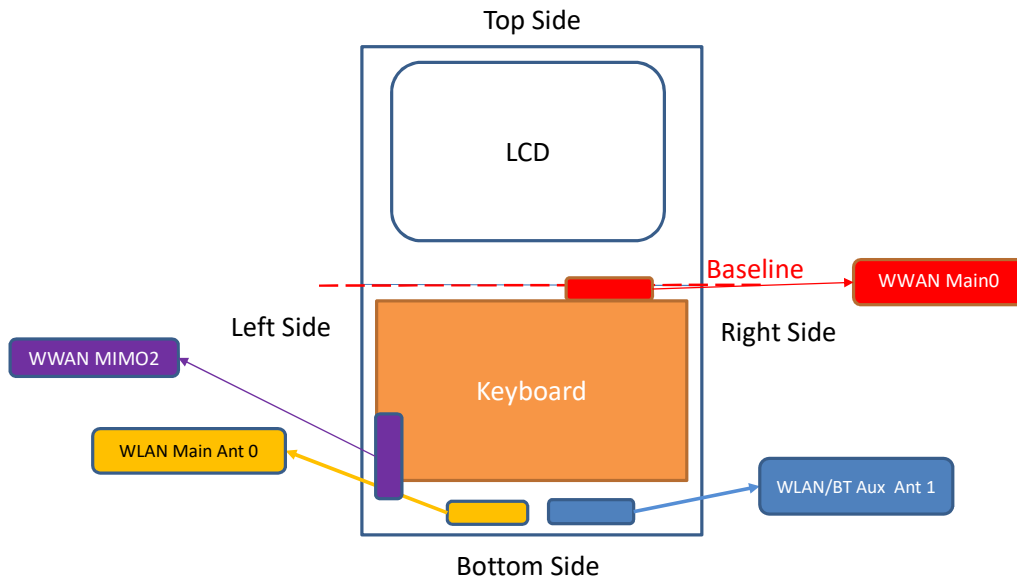

<Front Face View>Notebook Mode (180°)

Antenna	To Top Side	To Bottom Side	To Left Side	To Right Side	Support Band
	(mm)	(mm)	(mm)	(mm)	
WWAN MIMO2	320.00	30.00	3.00	280.00	LTE2、7、42、48、66 5G NR-n2、7、41、66
WWAN Main0	210.00	197.00	180.00	57.00	WCDMA 2、4、5 LTE 2、4、5、7、12、13、14、17、25、26、30、38、41、66 5G NR-n2、5、12、66
WLAN Main Ant 0	422.00	3.00	93.00	177.00	WLAN
WLAN/BT Aux Ant 1	422.00	3.00	165.00	105.00	WLAN+BT