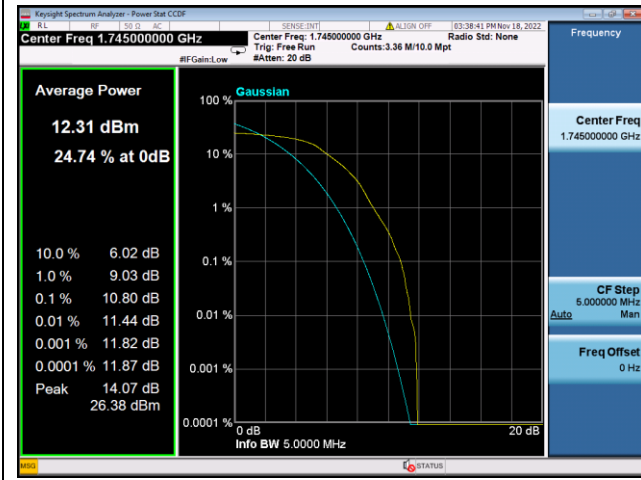

QPSK Middle channel-12@0