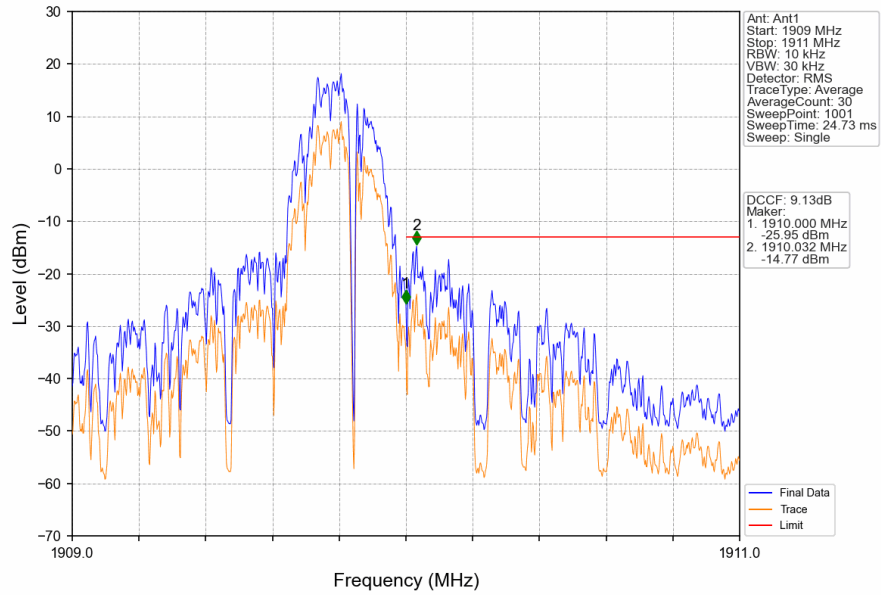

2.1.2 Test Graph

PCS1900_GPRS_LCH_1850.2MHz_1 TX Slot_NTNV

PCS1900_GPRS_MCH_1880MHz_1 TX Slot_NTNV

PCS1900_GPRS_MCH_1880MHz_1 TX Slot_NTNV

PCS1900_GPRS_HCH_1909.8MHz_1 TX Slot_NTNV

PCS1900_GPRS_HCH_1909.8MHz_1 TX Slot_NTNV

PCS1900_GPRS_HCH_1909.8MHz_1 TX Slot_NTNV

PCS1900_EGPRS_LCH_1850.2MHz_1 TX Slot_NTNV

PCS1900_EGPRS_LCH_1850.2MHz_1 TX Slot_NTNV

PCS1900_EGPRS_LCH_1850.2MHz_1 TX Slot_NTNV

PCS1900_EGPRS_MCH_1880MHz_1 TX Slot_NTNV

PCS1900_EGPRS_MCH_1880MHz_1 TX Slot_NTNV

PCS1900_EGPRS_HCH_1909.8MHz_1 TX Slot_NTNV

PCS1900_EGPRS_HCH_1909.8MHz_1 TX Slot_NTNV

PCS1900_EGPRS_HCH_1909.8MHz_1 TX Slot_NTNV