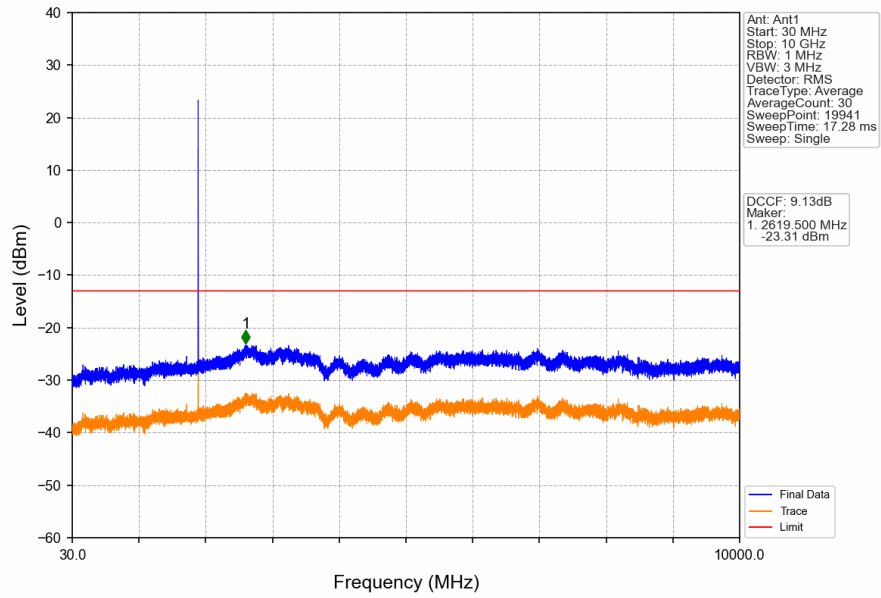

2.1.2 Test Graph

PCS1900_GPRS_LCH_1850.2MHz_1 TX Slot_NTNV

PCS1900_GPRS_MCH_1880MHz_1 TX Slot_NTNV

PCS1900_GPRS_MCH_1880MHz_1 TX Slot_NTNV

PCS1900_GPRS_HCH_1909.8MHz_1 TX Slot_NTNV

PCS1900_GPRS_HCH_1909.8MHz_1 TX Slot_NTNV

PCS1900_GPRS_HCH_1909.8MHz_1 TX Slot_NTNV

PCS1900_EGPRS_LCH_1850.2MHz_1 TX Slot_NTNV

PCS1900_EGPRS_LCH_1850.2MHz_1 TX Slot_NTNV

PCS1900_EGPRS_LCH_1850.2MHz_1 TX Slot_NTNV

PCS1900_EGPRS_MCH_1880MHz_1 TX Slot_NTNV

PCS1900_EGPRS_MCH_1880MHz_1 TX Slot_NTNV

PCS1900_EGPRS_HCH_1909.8MHz_1 TX Slot_NTNV

PCS1900_EGPRS_HCH_1909.8MHz_1 TX Slot_NTNV

PCS1900_EGPRS_HCH_1909.8MHz_1 TX Slot_NTNV