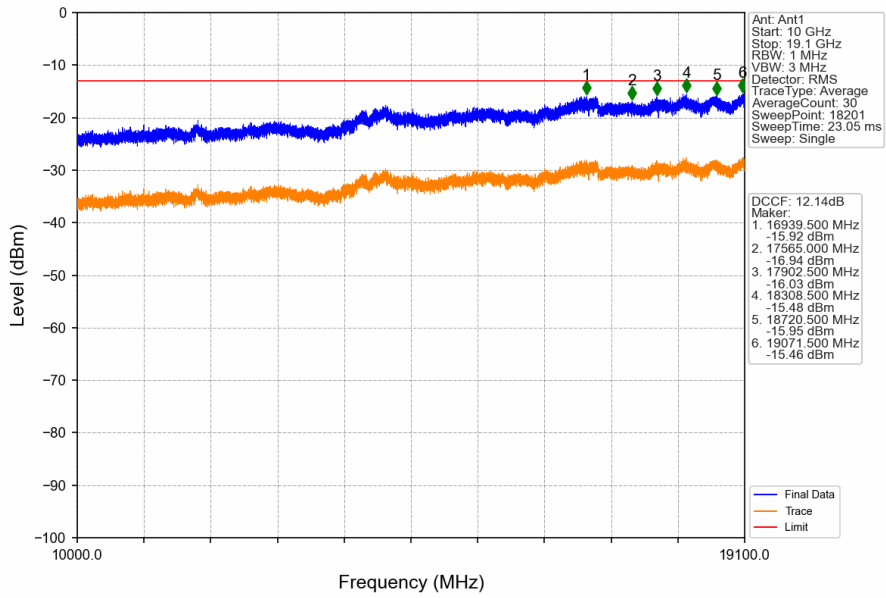

2.1.2 Test Graph

PCS1900_GPRS_LCH_1850.2MHz_1 TX Slot_NTNV

PCS1900_GPRS_MCH_1880MHz_1 TX Slot_NTNV

PCS1900_GPRS_MCH_1880MHz_1 TX Slot_NTNV

PCS1900_GPRS_HCH_1909.8MHz_1 TX Slot_NTNV

PCS1900_GPRS_HCH_1909.8MHz_1 TX Slot_NTNV

PCS1900_GPRS_HCH_1909.8MHz_1 TX Slot_NTNV

PCS1900_EGPRS_LCH_1850.2MHz_1 TX Slot_NTNV

PCS1900_EGPRS_LCH_1850.2MHz_1 TX Slot_NTNV

PCS1900_EGPRS_LCH_1850.2MHz_1 TX Slot_NTNV

PCS1900_EGPRS_MCH_1880MHz_1 TX Slot_NTNV

PCS1900_EGPRS_MCH_1880MHz_1 TX Slot_NTNV

PCS1900_EGPRS_HCH_1909.8MHz_1 TX Slot_NTNV

PCS1900_EGPRS_HCH_1909.8MHz_1 TX Slot_NTNV

PCS1900_EGPRS_HCH_1909.8MHz_1 TX Slot_NTNV