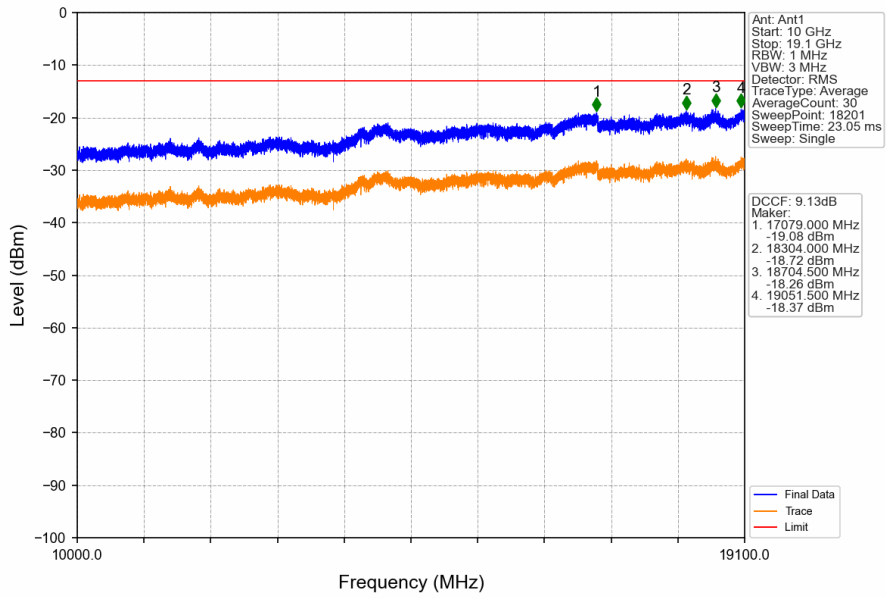

2.1.2 Test Graph

PCS1900_GPRS_LCH_1850.2MHz_1 TX Slot_NTNV

PCS1900_GPRS_MCH_1880MHz_1 TX Slot_NTNV

PCS1900_GPRS_MCH_1880MHz_1 TX Slot_NTNV

PCS1900_GPRS_HCH_1909.8MHz_1 TX Slot_NTNV

PCS1900_GPRS_HCH_1909.8MHz_1 TX Slot_NTNV

PCS1900_GPRS_HCH_1909.8MHz_1 TX Slot_NTNV

PCS1900_EGPRS_LCH_1850.2MHz_1 TX Slot_NTNV

PCS1900_EGPRS_LCH_1850.2MHz_1 TX Slot_NTNV

PCS1900_EGPRS_LCH_1850.2MHz_1 TX Slot_NTNV

PCS1900_EGPRS_MCH_1880MHz_1 TX Slot_NTNV

PCS1900_EGPRS_MCH_1880MHz_1 TX Slot_NTNV

PCS1900_EGPRS_HCH_1909.8MHz_1 TX Slot_NTNV

PCS1900_EGPRS_HCH_1909.8MHz_1 TX Slot_NTNV

PCS1900_EGPRS_HCH_1909.8MHz_1 TX Slot_NTNV