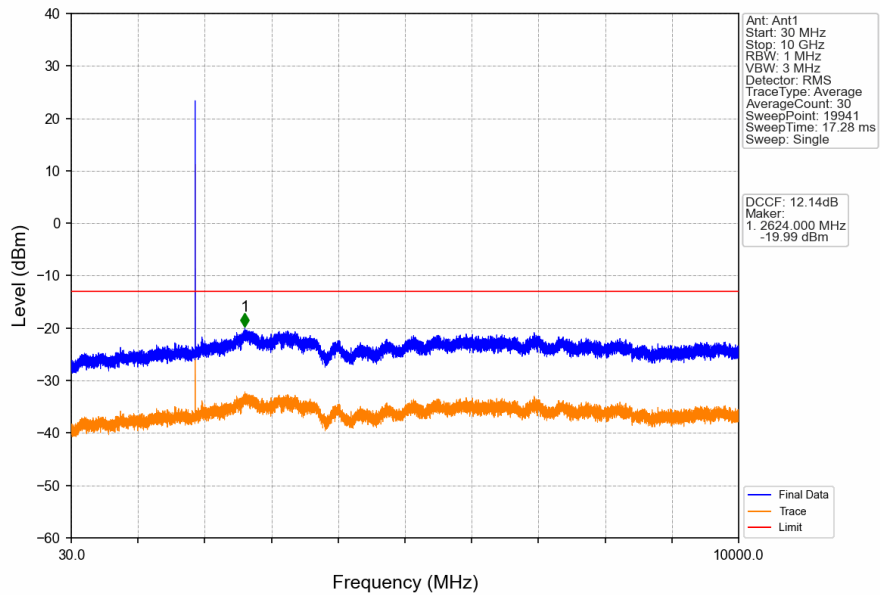

2.1.2 Test Graph

PCS1900_GPRS_LCH_1850.2MHz_1 TX Slot_NTNV

PCS1900_GPRS_MCH_1880MHz_1 TX Slot_NTNV

PCS1900_GPRS_MCH_1880MHz_1 TX Slot_NTNV

PCS1900_GPRS_HCH_1909.8MHz_1 TX Slot_NTNV

PCS1900_GPRS_HCH_1909.8MHz_1 TX Slot_NTNV

PCS1900_GPRS_HCH_1909.8MHz_1 TX Slot_NTNV

PCS1900_EGPRS_LCH_1850.2MHz_1 TX Slot_NTNV

PCS1900_EGPRS_LCH_1850.2MHz_1 TX Slot_NTNV

PCS1900_EGPRS_LCH_1850.2MHz_1 TX Slot_NTNV

PCS1900_EGPRS_MCH_1880MHz_1 TX Slot_NTNV

PCS1900_EGPRS_MCH_1880MHz_1 TX Slot_NTNV

PCS1900_EGPRS_HCH_1909.8MHz_1 TX Slot_NTNV

PCS1900_EGPRS_HCH_1909.8MHz_1 TX Slot_NTNV

PCS1900_EGPRS_HCH_1909.8MHz_1 TX Slot_NTNV