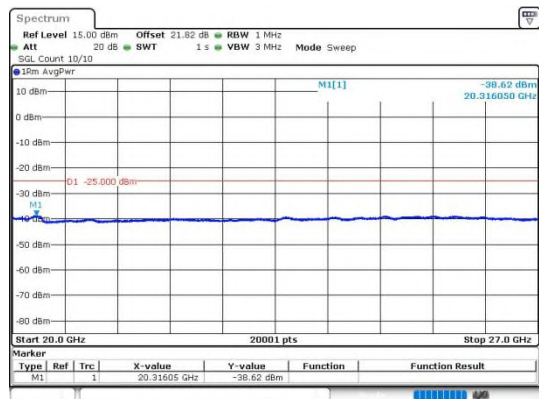

Band7_5MHz_16QAM_21425_1RB#0_20000~27000