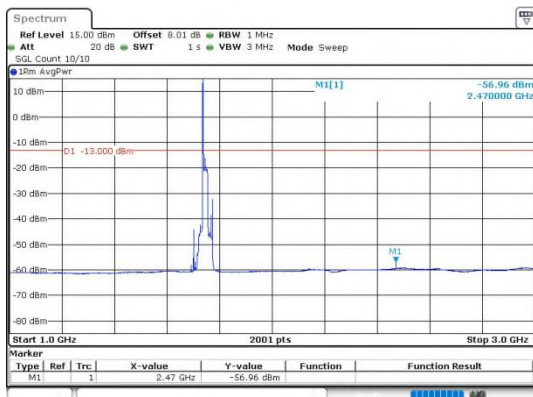

Band4_20MHz_64QAM_20300_1RB#0_1000~3000