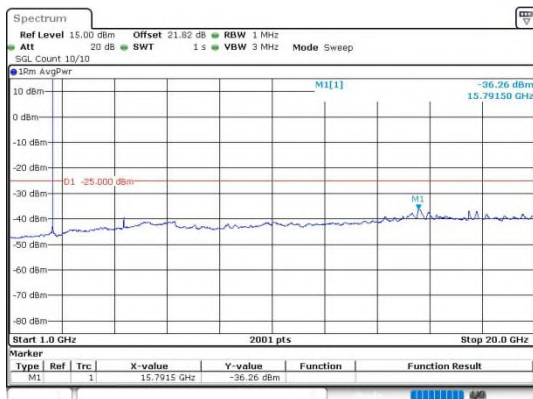

Band7_5MHz_16QAM_21425_1RB#0_1000~20000