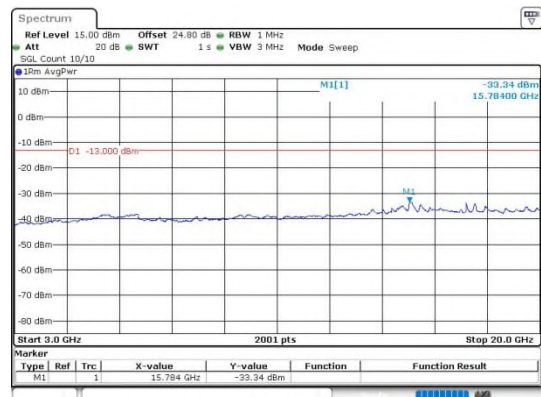

Band4_20MHz_64QAM_20300_1RB#0_3000~20000