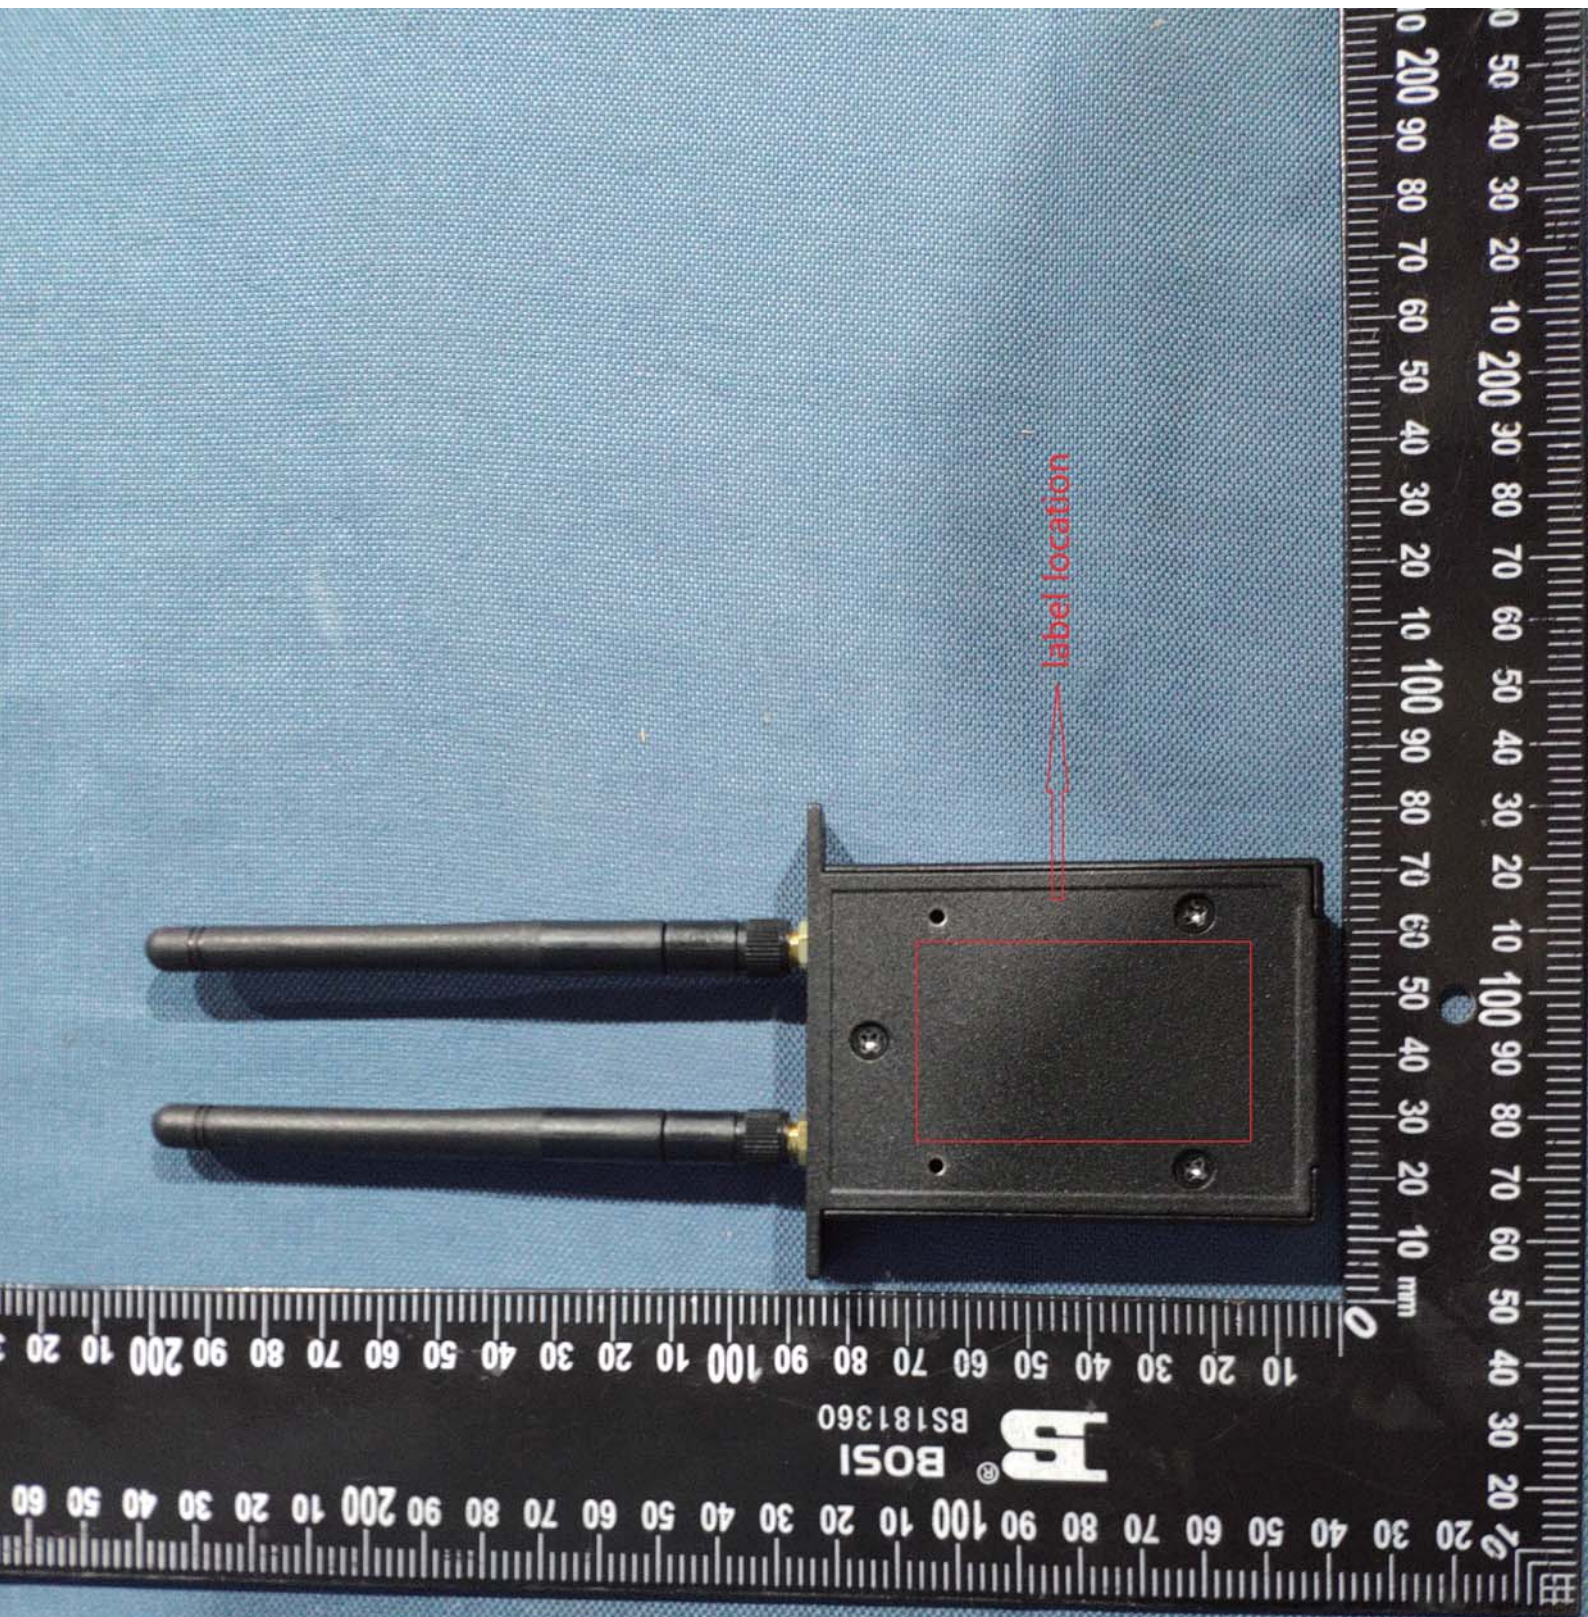

尺寸：72*48mm

材质：黑底银字 PVC 、粗砂、背胶T4000

备注：请避开发热区域粘贴

红色字体为备注不打印

label location

B
BOSI
BS181360