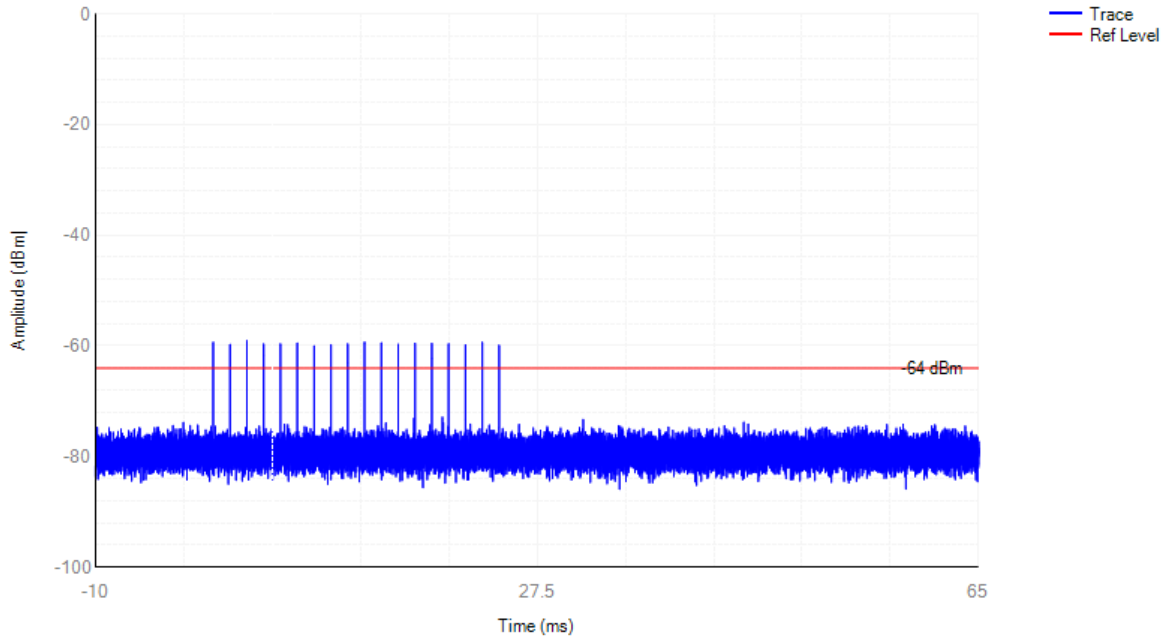

## Calibration

5320MHz a DFS\_FCC\_T0

### Radar Calibration

5500MHz a DFS\_FCC\_T0

Radar Calibration