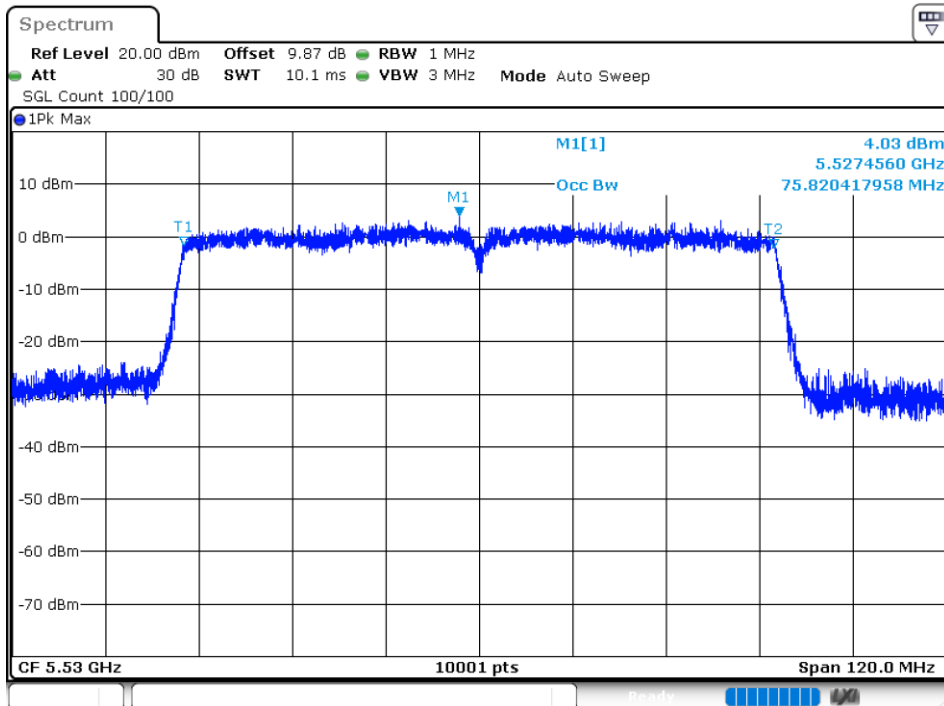

OBW NVNT ac40 5510MHz Ant 1

OBW NVNT ac40 5550MHz Ant 1

OBW NVNT ac40 5670MHz Ant 1

OBW NVNT ac40 5510MHz Ant 2

OBW NVNT ac40 5550MHz Ant 2

OBW NVNT ac40 5670MHz Ant 2

OBW NVNT ac80 5530MHz Ant 1

OBW NVNT ac80 5530MHz Ant 2

OBW NVNT ax20 5500MHz Ant 1

OBW NVNT ax20 5580MHz Ant 1

OBW NVNT ax20 5660MHz Ant 1

OBW NVNT ax20 5700MHz Ant 1

OBW NVNT ax20 5500MHz Ant 2

OBW NVNT ax20 5580MHz Ant 2

OBW NVNT ax20 5660MHz Ant 2

OBW NVNT ax20 5700MHz Ant 2