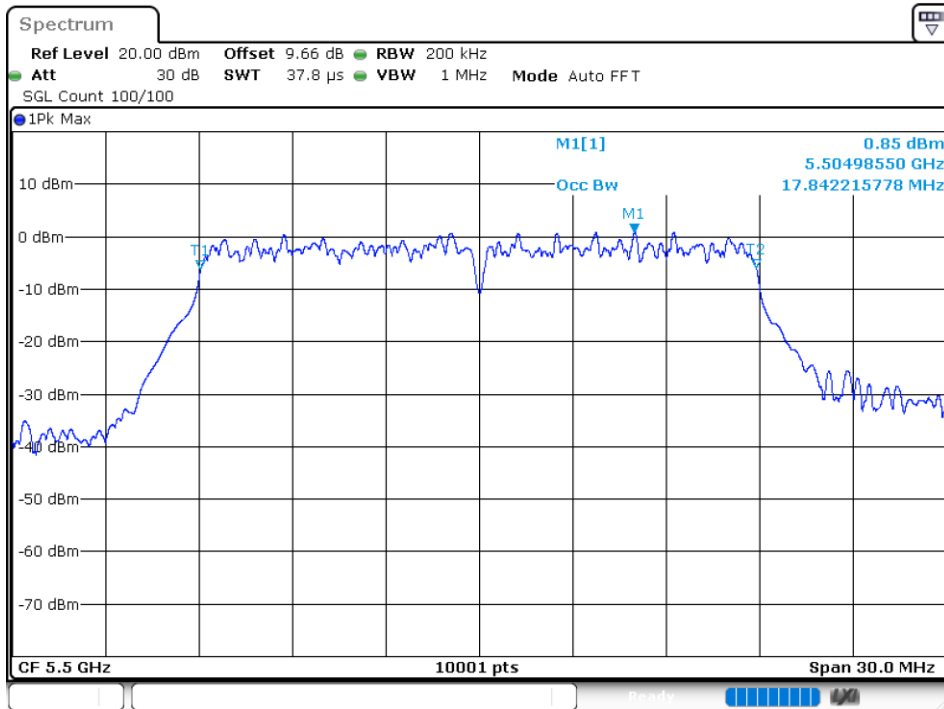

OBW NVNT n20 5500MHz Ant 1

OBW NVNT n20 5580MHz Ant 1

OBW NVNT n20 5660MHz Ant 1

OBW NVNT n20 5700MHz Ant 1

OBW NVNT n20 5500MHz Ant 2

OBW NVNT n20 5580MHz Ant 2

OBW NVNT n20 5660MHz Ant 2

OBW NVNT n20 5700MHz Ant 2

OBW NVNT n40 5510MHz Ant 1

OBW NVNT n40 5550MHz Ant 1

OBW NVNT n40 5670MHz Ant 1

OBW NVNT n40 5510MHz Ant 2

OBW NVNT n40 5550MHz Ant 2

OBW NVNT n40 5670MHz Ant 2