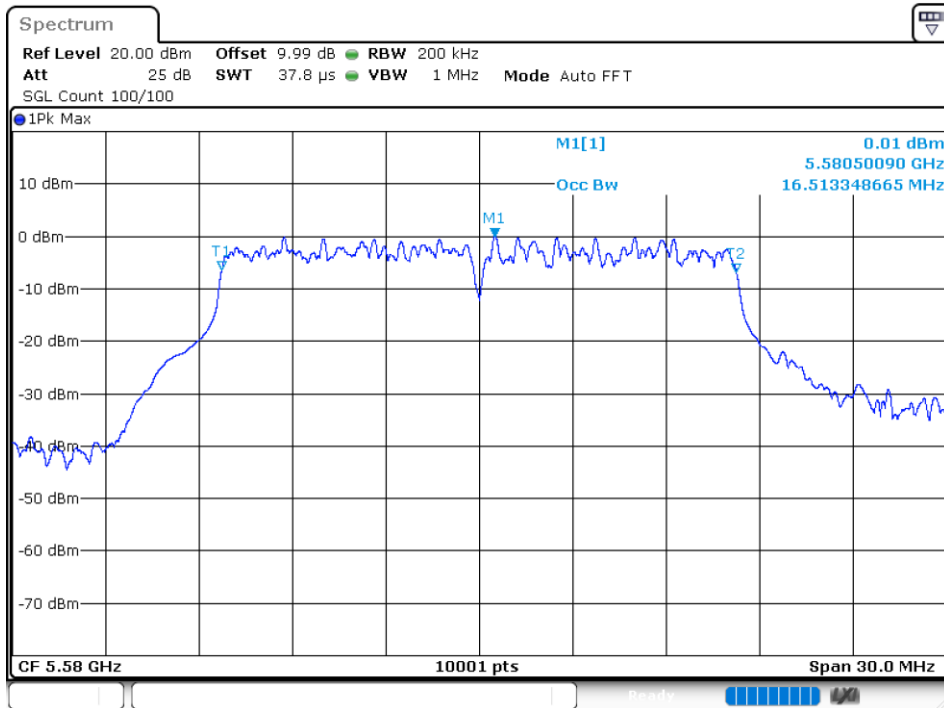

OBW NVNT a 5500MHz Ant 1

OBW NVNT a 5580MHz Ant 1

OBW NVNT a 5660MHz Ant 1

OBW NVNT a 5700MHz Ant 1

OBW NVNT a 5500MHz Ant 2

OBW NVNT a 5580MHz Ant 2

OBW NVNT a 5660MHz Ant 2

OBW NVNT a 5700MHz Ant 2

OBW NVNT ac20 5500MHz Ant 1

OBW NVNT ac20 5580MHz Ant 1

OBW NVNT ac20 5660MHz Ant 1

OBW NVNT ac20 5700MHz Ant 1

OBW NVNT ac20 5500MHz Ant 2

OBW NVNT ac20 5580MHz Ant 2

OBW NVNT ac20 5660MHz Ant 2

OBW NVNT ac20 5700MHz Ant 2