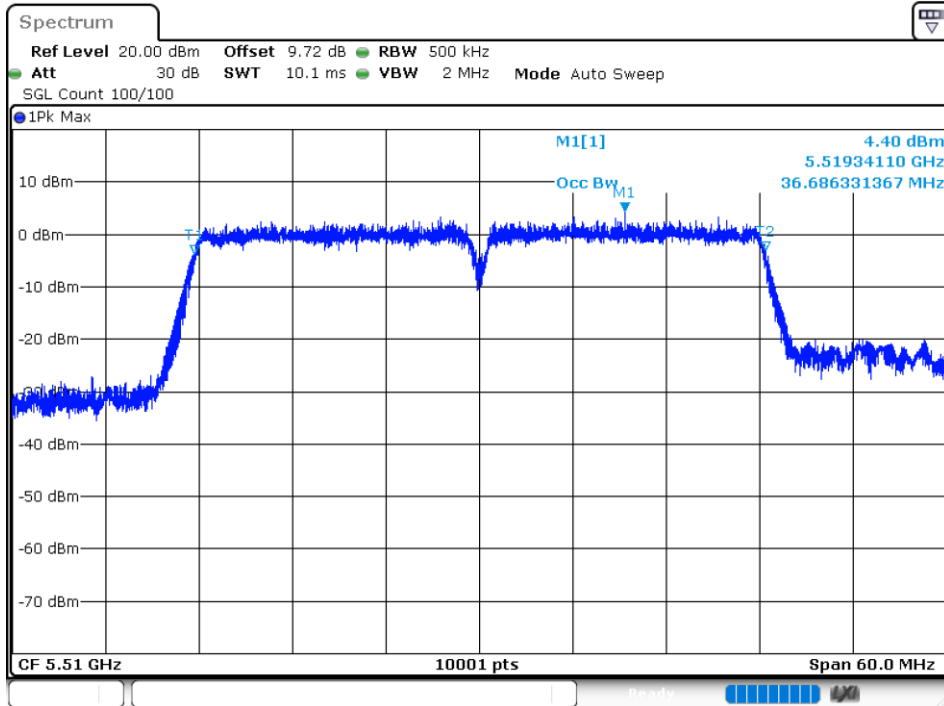

OBW NVNT ac40 5510MHz Ant 1

OBW NVNT ac40 5550MHz Ant 1

OBW NVNT ac40 5670MHz Ant 1

OBW NVNT ac40 5510MHz Ant 2

OBW NVNT ac40 5550MHz Ant 2

OBW NVNT ac40 5670MHz Ant 2

OBW NVNT ac80 5530MHz Ant 1

OBW NVNT ac80 5530MHz Ant 2

OBW NVNT ax20 5500MHz Ant 1

OBW NVNT ax20 5580MHz Ant 1

OBW NVNT ax20 5660MHz Ant 1

OBW NVNT ax20 5700MHz Ant 1

OBW NVNT ax20 5500MHz Ant 2

OBW NVNT ax20 5580MHz Ant 2

OBW NVNT ax20 5660MHz Ant 2

OBW NVNT ax20 5700MHz Ant 2