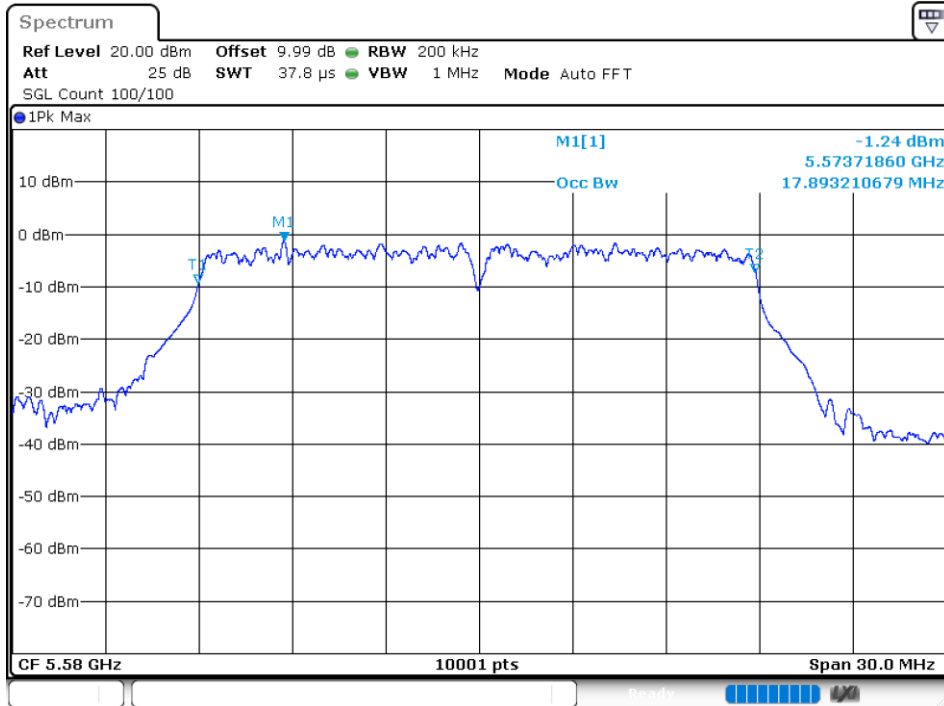

OBW NVNT a 5500MHz Ant 1

OBW NVNT a 5580MHz Ant 1

OBW NVNT a 5660MHz Ant 1

OBW NVNT a 5700MHz Ant 1

OBW NVNT a 5500MHz Ant 2

OBW NVNT a 5580MHz Ant 2

OBW NVNT a 5660MHz Ant 2

OBW NVNT a 5700MHz Ant 2

OBW NVNT ac20 5500MHz Ant 1

OBW NVNT ac20 5580MHz Ant 1

OBW NVNT ac20 5660MHz Ant 1

OBW NVNT ac20 5700MHz Ant 1

OBW NVNT ac20 5500MHz Ant 2

OBW NVNT ac20 5580MHz Ant 2

OBW NVNT ac20 5660MHz Ant 2

OBW NVNT ac20 5700MHz Ant 2