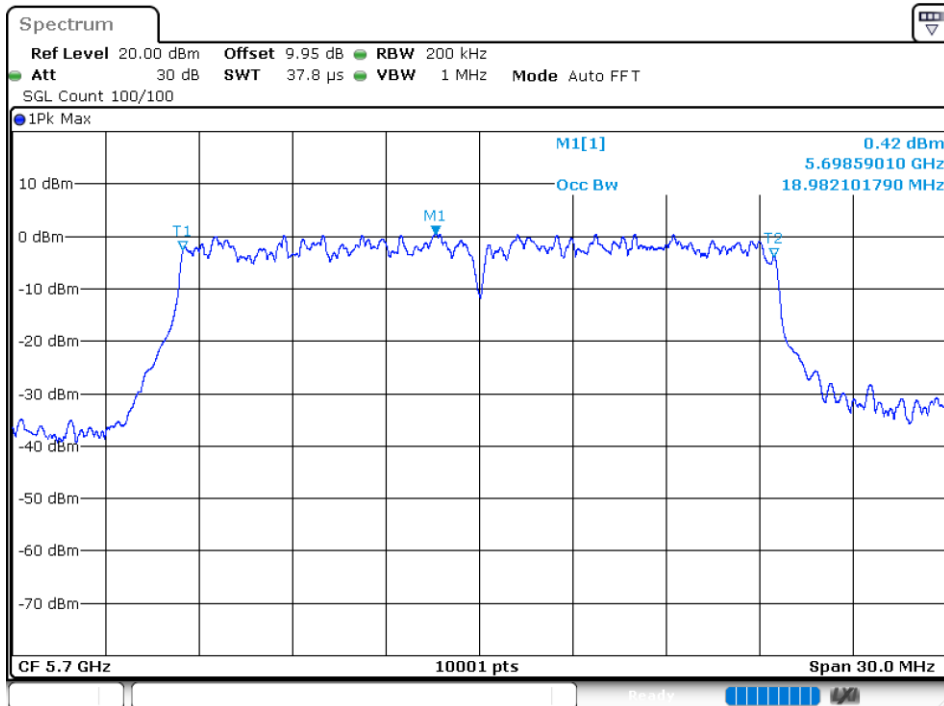

OBW NVNT ax20 5500MHz Ant 1

OBW NVNT ax20 5580MHz Ant 1

OBW NVNT ax20 5660MHz Ant 1

OBW NVNT ax20 5700MHz Ant 1

OBW NVNT ax20 5500MHz Ant 2

OBW NVNT ax20 5580MHz Ant 2

OBW NVNT ax20 5660MHz Ant 2

OBW NVNT ax20 5700MHz Ant 2