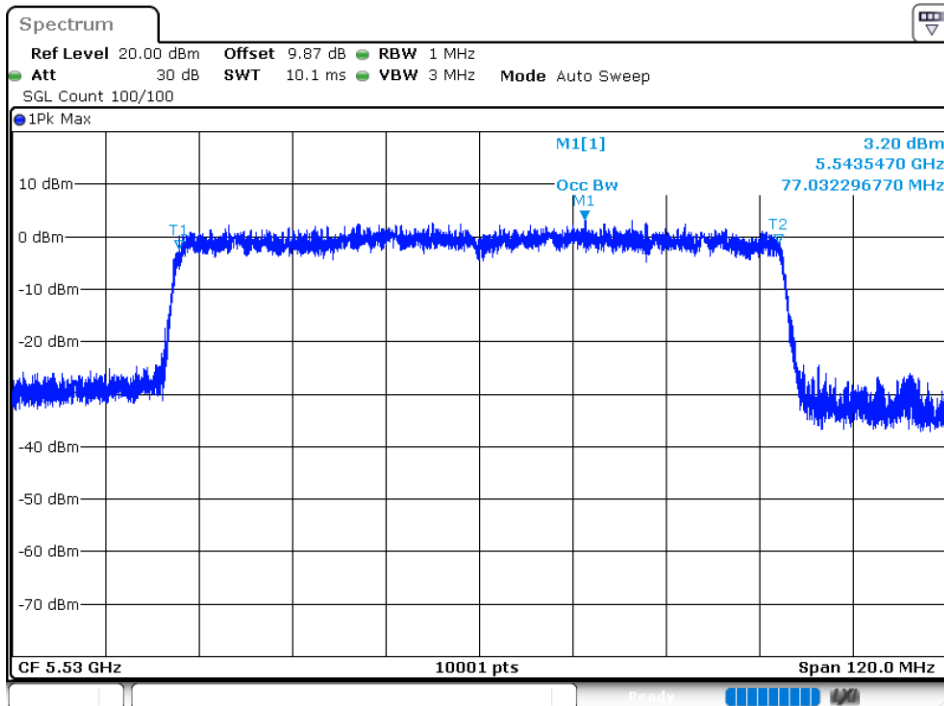

OBW NVNT ax40 5510MHz Ant 1

OBW NVNT ax40 5550MHz Ant 1

OBW NVNT ax40 5670MHz Ant 1

OBW NVNT ax40 5510MHz Ant 2

OBW NVNT ax40 5550MHz Ant 2

OBW NVNT ax40 5670MHz Ant 2

OBW NVNT ax80 5530MHz Ant 1

OBW NVNT ax80 5530MHz Ant 2

OBW NVNT n20 5500MHz Ant 1

OBW NVNT n20 5580MHz Ant 1

OBW NVNT n20 5660MHz Ant 1

OBW NVNT n20 5700MHz Ant 1

OBW NVNT n20 5500MHz Ant 2

OBW NVNT n20 5580MHz Ant 2

OBW NVNT n20 5660MHz Ant 2

OBW NVNT n20 5700MHz Ant 2