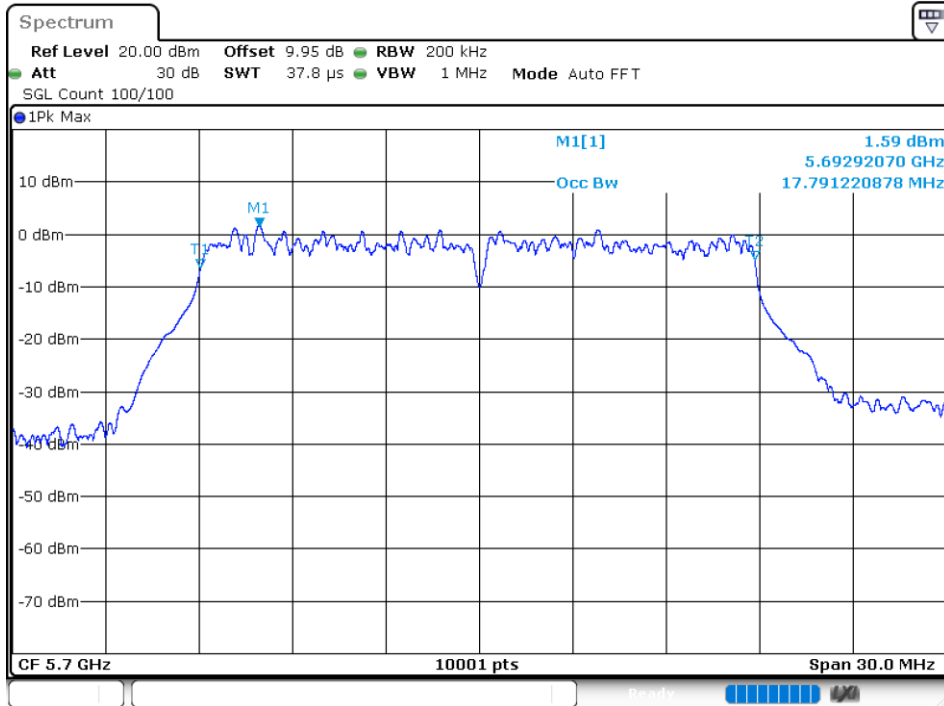

OBW NVNT ac20 5500MHz Ant 1

OBW NVNT ac20 5580MHz Ant 1

OBW NVNT ac20 5660MHz Ant 1

OBW NVNT ac20 5700MHz Ant 1

OBW NVNT ac20 5500MHz Ant 2

OBW NVNT ac20 5580MHz Ant 2

OBW NVNT ac20 5660MHz Ant 2

OBW NVNT ac20 5700MHz Ant 2