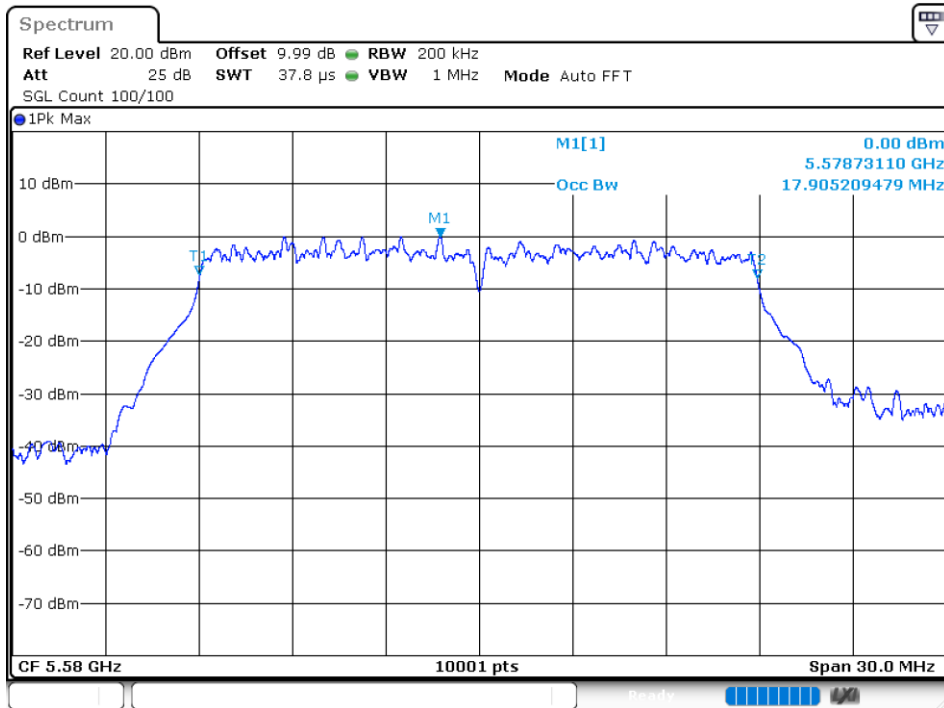

OBW NVNT n20 5500MHz Ant 1

OBW NVNT n20 5580MHz Ant 1

OBW NVNT n20 5660MHz Ant 1

OBW NVNT n20 5700MHz Ant 1

OBW NVNT n20 5500MHz Ant 2

OBW NVNT n20 5580MHz Ant 2

OBW NVNT n20 5660MHz Ant 2

OBW NVNT n20 5700MHz Ant 2

OBW NVNT n40 5510MHz Ant 1

OBW NVNT n40 5550MHz Ant 1

OBW NVNT n40 5670MHz Ant 1

OBW NVNT n40 5510MHz Ant 2

OBW NVNT n40 5550MHz Ant 2

OBW NVNT n40 5670MHz Ant 2