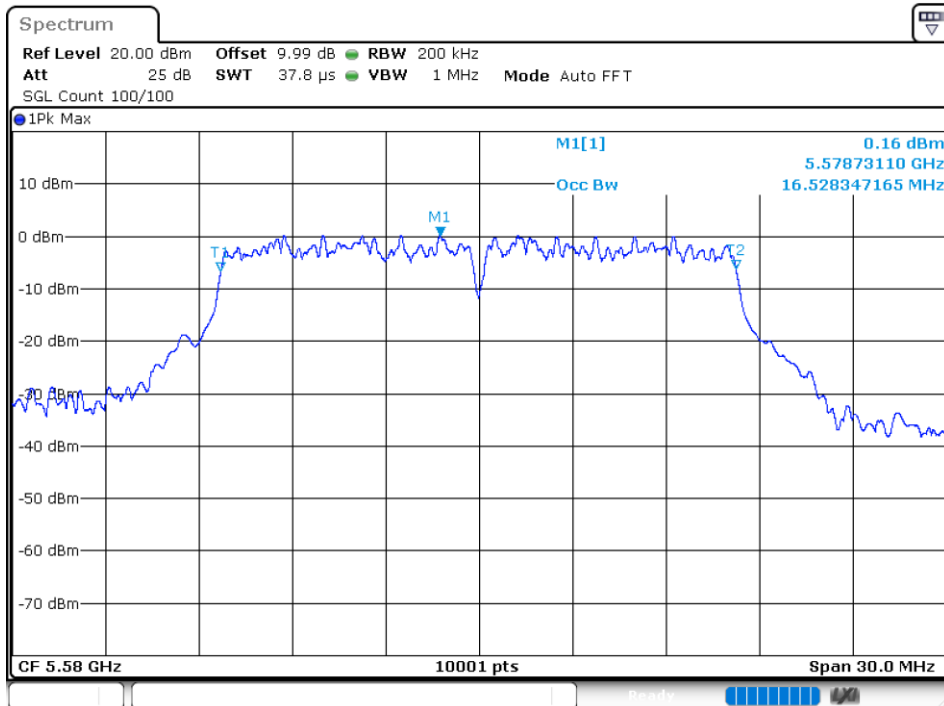

OBW NVNT a 5580MHz Ant 1