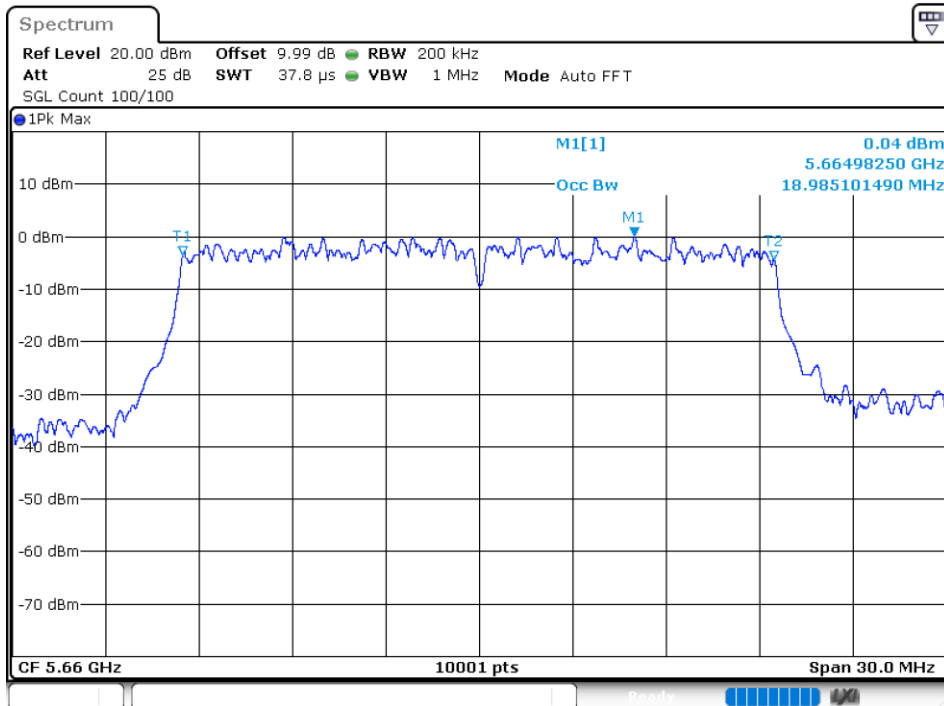

OBW NVNT ax20 5500MHz Ant 1

OBW NVNT ax20 5580MHz Ant 1

OBW NVNT ax20 5660MHz Ant 1

OBW NVNT ax20 5700MHz Ant 1

OBW NVNT ax20 5500MHz Ant 2

OBW NVNT ax20 5580MHz Ant 2

OBW NVNT ax20 5660MHz Ant 2

OBW NVNT ax20 5700MHz Ant 2