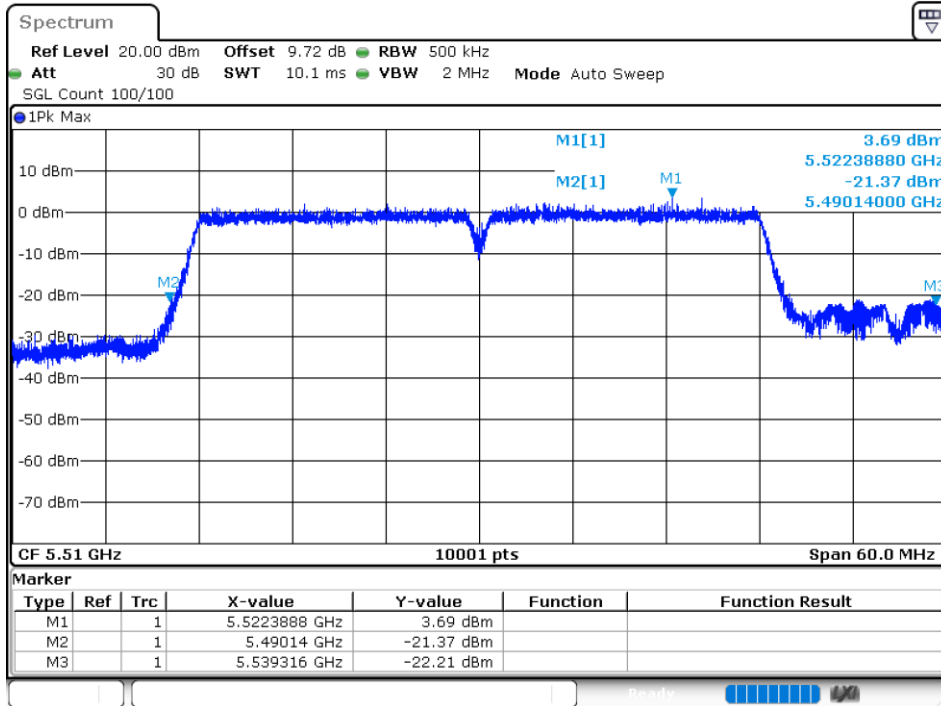

-26dB Bandwidth NVNT n40 5510MHz Ant 2

-26dB Bandwidth NVNT n40 5550MHz Ant 2

-26dB Bandwidth NVNT n40 5670MHz Ant 2

Occupied Channel Bandwidth

Condition	Mode	Frequency (MHz)	Antenna	99% OBW (MHz)
NVNT	a	5500	Ant 1	16.633
NVNT	a	5580	Ant 1	16.528
NVNT	a	5660	Ant 1	16.567
NVNT	a	5700	Ant 1	16.501
NVNT	a	5500	Ant 2	16.495
NVNT	a	5580	Ant 2	16.513
NVNT	a	5660	Ant 2	16.534
NVNT	a	5700	Ant 2	16.492
NVNT	ac20	5500	Ant 1	17.716
NVNT	ac20	5580	Ant 1	17.893
NVNT	ac20	5660	Ant 1	17.818
NVNT	ac20	5700	Ant 1	17.896
NVNT	ac20	5500	Ant 2	17.773
NVNT	ac20	5580	Ant 2	17.782
NVNT	ac20	5660	Ant 2	17.746
NVNT	ac20	5700	Ant 2	17.791
NVNT	ac40	5510	Ant 1	36.68
NVNT	ac40	5550	Ant 1	36.566
NVNT	ac40	5670	Ant 1	36.572
NVNT	ac40	5510	Ant 2	36.686
NVNT	ac40	5550	Ant 2	36.416
NVNT	ac40	5670	Ant 2	36.62
NVNT	ac80	5530	Ant 1	75.82
NVNT	ac80	5530	Ant 2	75.916
NVNT	ax20	5500	Ant 1	18.949
NVNT	ax20	5580	Ant 1	18.961
NVNT	ax20	5660	Ant 1	18.988
NVNT	ax20	5700	Ant 1	18.967
NVNT	ax20	5500	Ant 2	19.021
NVNT	ax20	5580	Ant 2	18.991
NVNT	ax20	5660	Ant 2	18.985
NVNT	ax20	5700	Ant 2	18.982
NVNT	ax40	5510	Ant 1	37.658
NVNT	ax40	5550	Ant 1	37.616
NVNT	ax40	5670	Ant 1	37.652
NVNT	ax40	5510	Ant 2	37.718
NVNT	ax40	5550	Ant 2	37.67
NVNT	ax40	5670	Ant 2	37.7

NVNT	ax80	5530	Ant 1	77.032
NVNT	ax80	5530	Ant 2	77.128
NVNT	n20	5500	Ant 1	17.785
NVNT	n20	5580	Ant 1	18.007
NVNT	n20	5660	Ant 1	17.689
NVNT	n20	5700	Ant 1	17.767
NVNT	n20	5500	Ant 2	17.842
NVNT	n20	5580	Ant 2	17.905
NVNT	n20	5660	Ant 2	17.716
NVNT	n20	5700	Ant 2	17.794
NVNT	n40	5510	Ant 1	36.53
NVNT	n40	5550	Ant 1	36.422
NVNT	n40	5670	Ant 1	36.398
NVNT	n40	5510	Ant 2	36.422
NVNT	n40	5550	Ant 2	36.47
NVNT	n40	5670	Ant 2	36.428