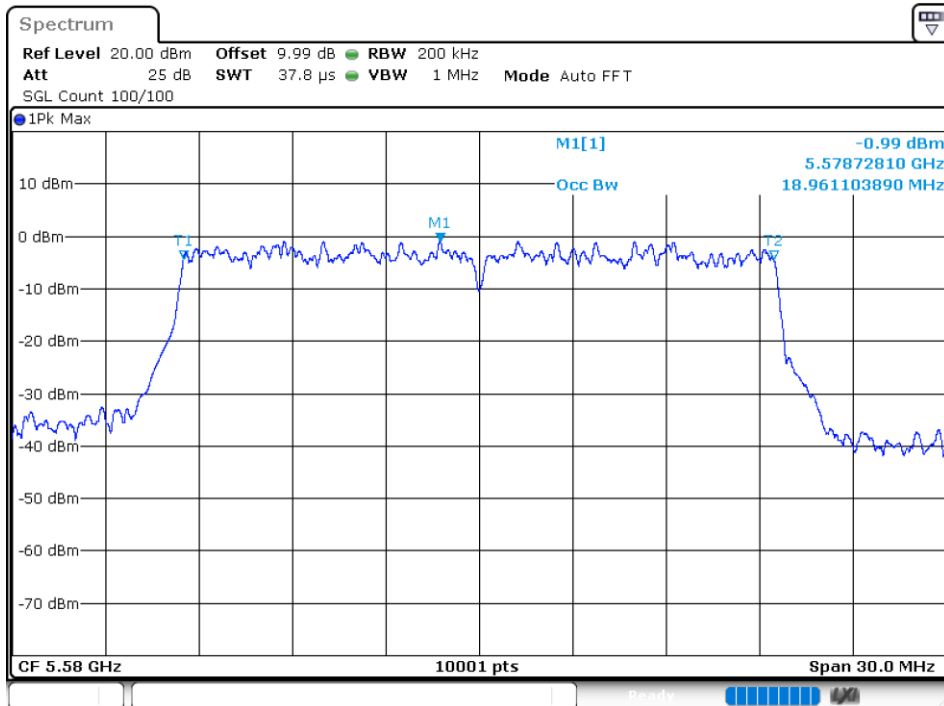

OBW NVNT ac40 5510MHz Ant 1

OBW NVNT ac40 5550MHz Ant 1

OBW NVNT ac40 5670MHz Ant 1

OBW NVNT ac40 5510MHz Ant 2

OBW NVNT ac40 5550MHz Ant 2

OBW NVNT ac40 5670MHz Ant 2

OBW NVNT ac80 5530MHz Ant 1

OBW NVNT ac80 5530MHz Ant 2

OBW NVNT ax20 5500MHz Ant 1

OBW NVNT ax20 5580MHz Ant 1

OBW NVNT ax20 5660MHz Ant 1

OBW NVNT ax20 5700MHz Ant 1

OBW NVNT ax20 5500MHz Ant 2

OBW NVNT ax20 5580MHz Ant 2

OBW NVNT ax20 5660MHz Ant 2

OBW NVNT ax20 5700MHz Ant 2