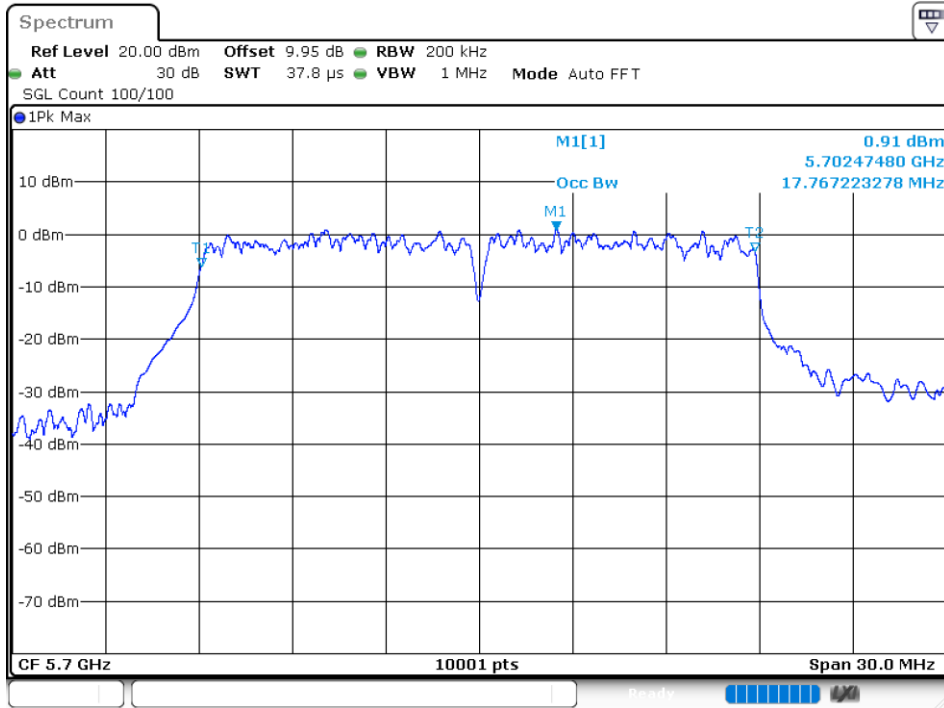

OBW NVNT n20 5500MHz Ant 1

OBW NVNT n20 5580MHz Ant 1

OBW NVNT n20 5660MHz Ant 1

OBW NVNT n20 5700MHz Ant 1

OBW NVNT n20 5500MHz Ant 2

OBW NVNT n20 5580MHz Ant 2

OBW NVNT n20 5660MHz Ant 2

OBW NVNT n20 5700MHz Ant 2

OBW NVNT n40 5510MHz Ant 1

OBW NVNT n40 5550MHz Ant 1

OBW NVNT n40 5670MHz Ant 1

OBW NVNT n40 5510MHz Ant 2

OBW NVNT n40 5550MHz Ant 2

OBW NVNT n40 5670MHz Ant 2