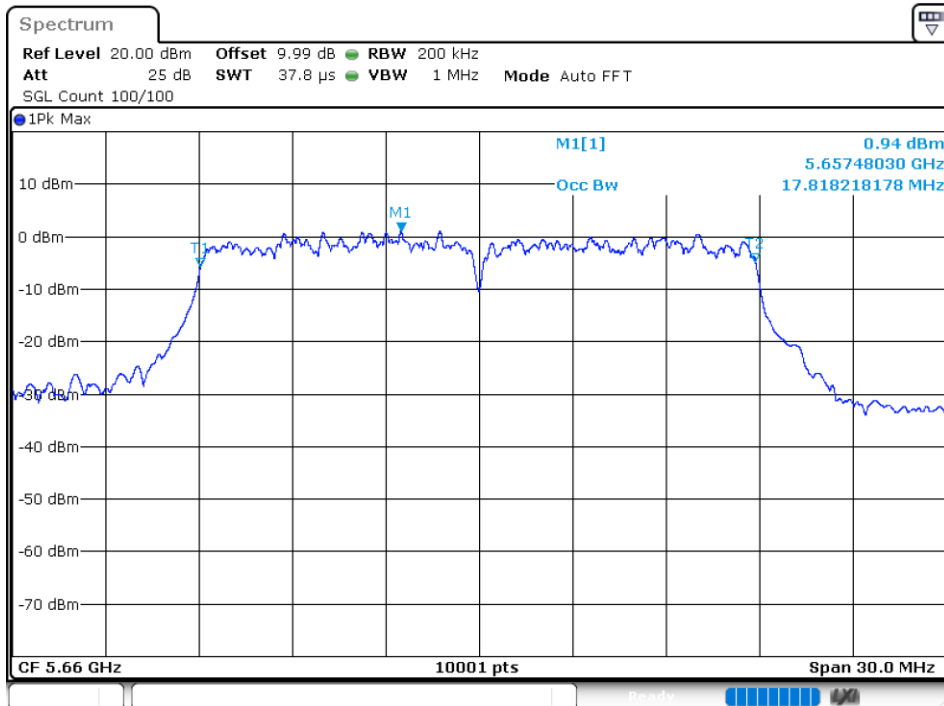

OBW NVNT a 5500MHz Ant 1

OBW NVNT a 5580MHz Ant 1

OBW NVNT a 5660MHz Ant 1

OBW NVNT a 5700MHz Ant 1

OBW NVNT a 5500MHz Ant 2

OBW NVNT a 5580MHz Ant 2

OBW NVNT a 5660MHz Ant 2

OBW NVNT a 5700MHz Ant 2

OBW NVNT ac20 5500MHz Ant 1

OBW NVNT ac20 5580MHz Ant 1

OBW NVNT ac20 5660MHz Ant 1

OBW NVNT ac20 5700MHz Ant 1

OBW NVNT ac20 5500MHz Ant 2

OBW NVNT ac20 5580MHz Ant 2

OBW NVNT ac20 5660MHz Ant 2

OBW NVNT ac20 5700MHz Ant 2