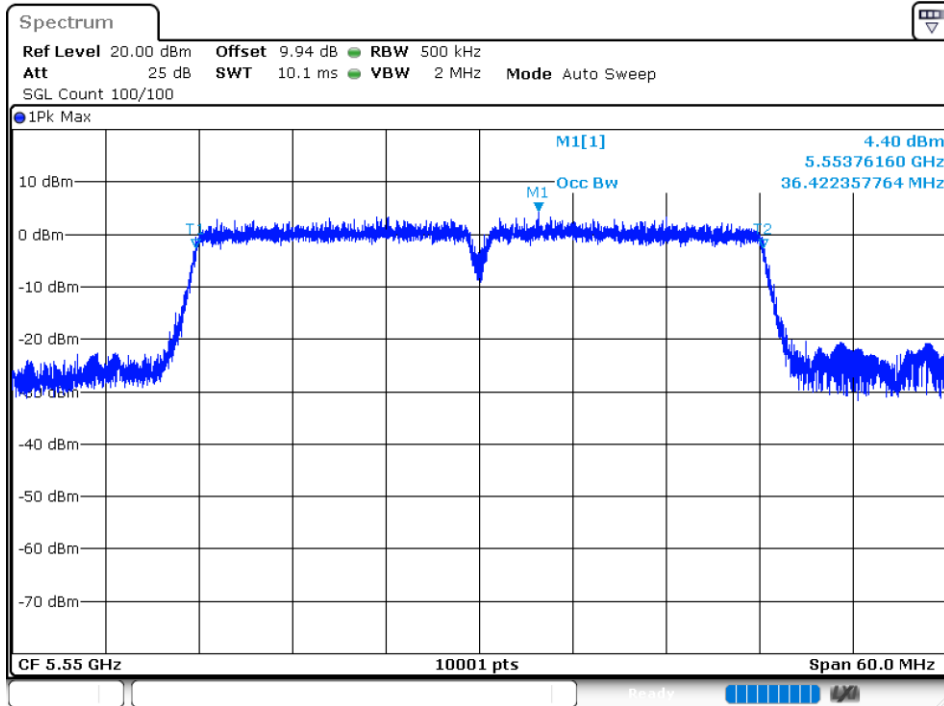

OBW NVNT n40 5550MHz Ant 1