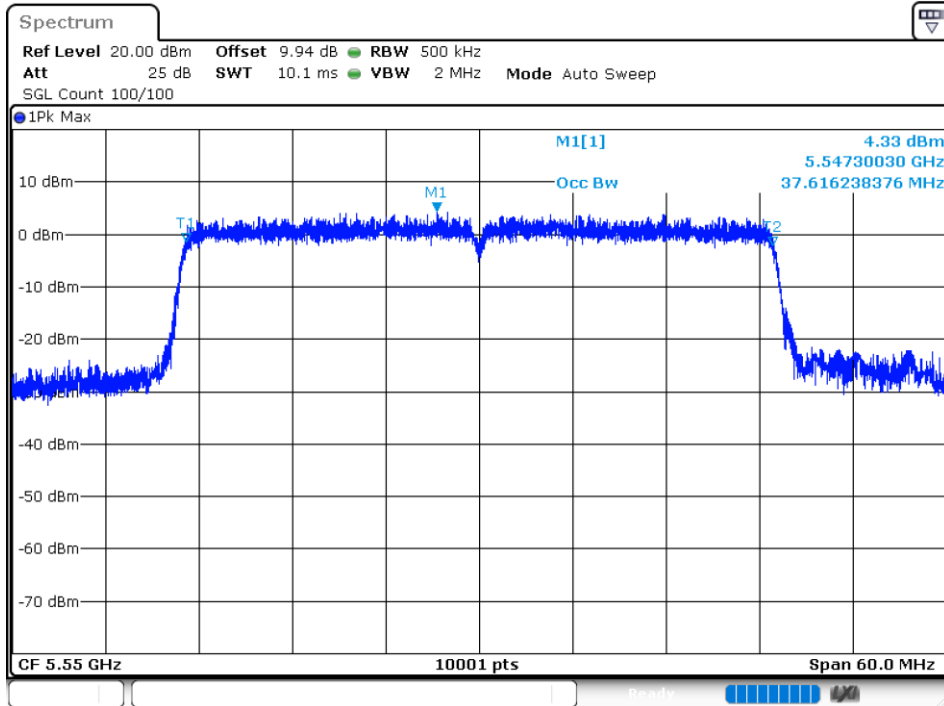

OBW NVNT ax40 5550MHz Ant 1