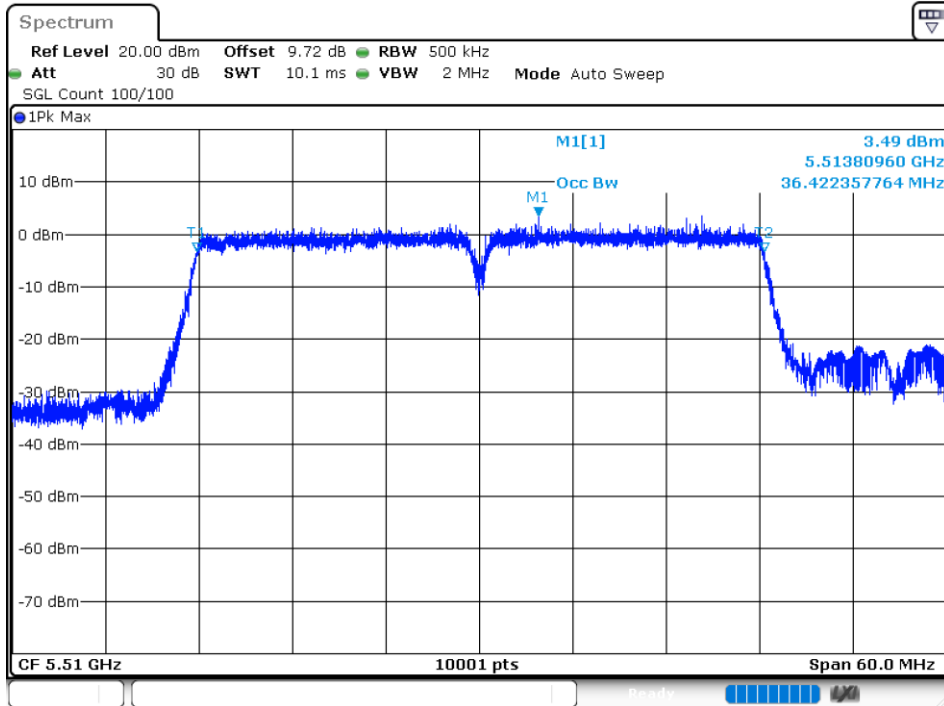

OBW NVNT n20 5500MHz Ant 1

OBW NVNT n20 5580MHz Ant 1

OBW NVNT n20 5660MHz Ant 1

OBW NVNT n20 5700MHz Ant 1

OBW NVNT n20 5500MHz Ant 2

OBW NVNT n20 5580MHz Ant 2

OBW NVNT n20 5660MHz Ant 2

OBW NVNT n20 5700MHz Ant 2

OBW NVNT n40 5510MHz Ant 1

OBW NVNT n40 5550MHz Ant 1

OBW NVNT n40 5670MHz Ant 1

OBW NVNT n40 5510MHz Ant 2

OBW NVNT n40 5550MHz Ant 2

OBW NVNT n40 5670MHz Ant 2