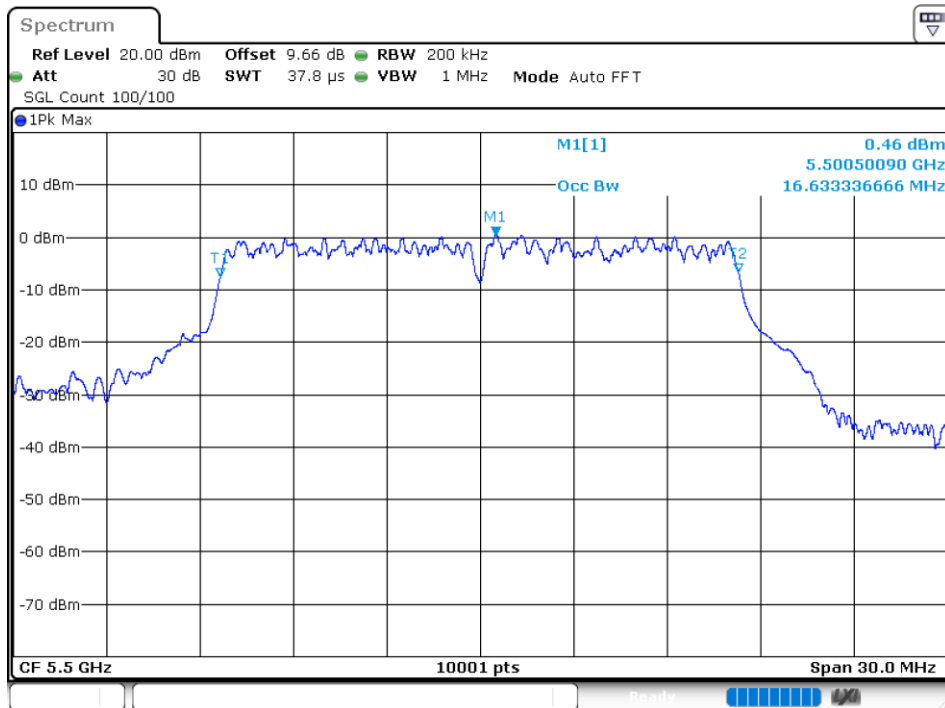

NVNT	ax80	5530	Ant 1	77.032
NVNT	ax80	5530	Ant 2	77.128
NVNT	n20	5500	Ant 1	17.785
NVNT	n20	5580	Ant 1	18.007
NVNT	n20	5660	Ant 1	17.689
NVNT	n20	5700	Ant 1	17.767
NVNT	n20	5500	Ant 2	17.842
NVNT	n20	5580	Ant 2	17.905
NVNT	n20	5660	Ant 2	17.716
NVNT	n20	5700	Ant 2	17.794
NVNT	n40	5510	Ant 1	36.53
NVNT	n40	5550	Ant 1	36.422
NVNT	n40	5670	Ant 1	36.398
NVNT	n40	5510	Ant 2	36.422
NVNT	n40	5550	Ant 2	36.47
NVNT	n40	5670	Ant 2	36.428

OBW NVNT a 5500MHz Ant 1