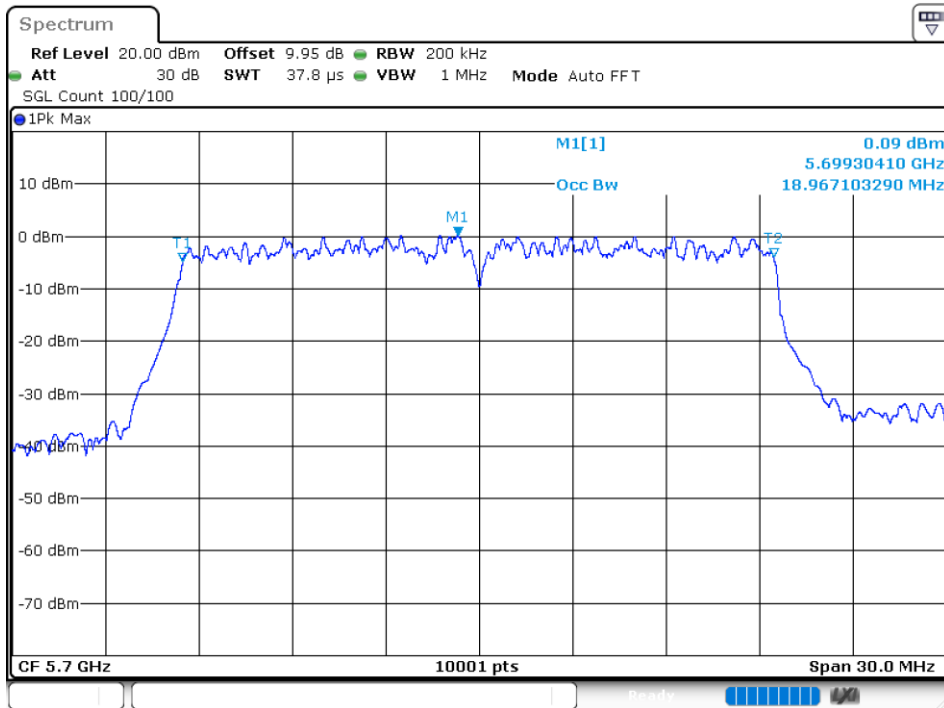

OBW NVNT ax20 5500MHz Ant 1

OBW NVNT ax20 5580MHz Ant 1

OBW NVNT ax20 5660MHz Ant 1

OBW NVNT ax20 5700MHz Ant 1

OBW NVNT ax20 5500MHz Ant 2

OBW NVNT ax20 5580MHz Ant 2

OBW NVNT ax20 5660MHz Ant 2

OBW NVNT ax20 5700MHz Ant 2