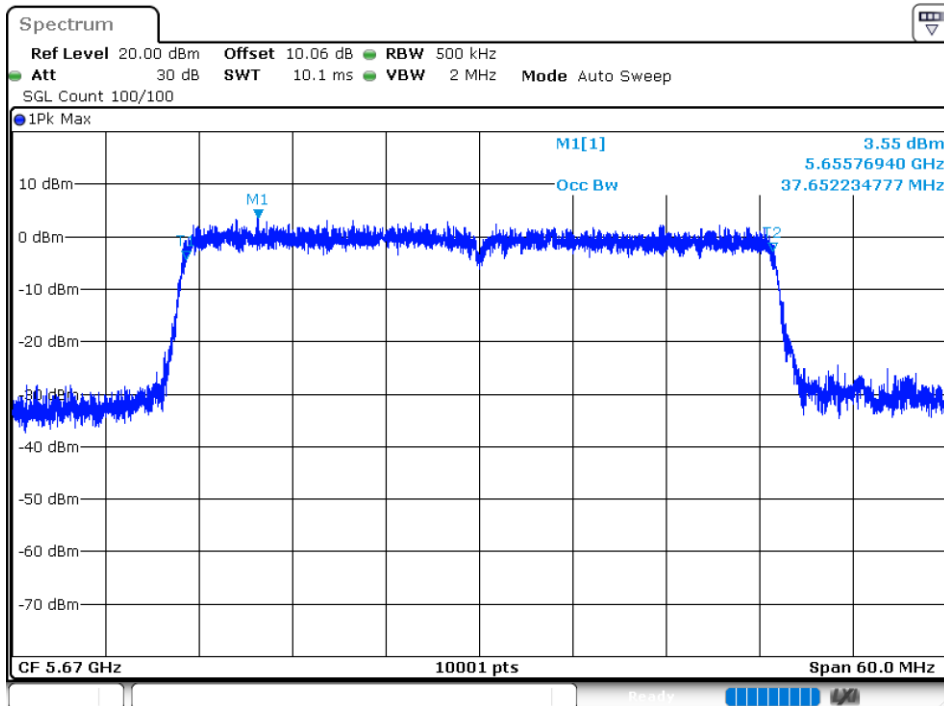

OBW NVNT ax40 5670MHz Ant 1