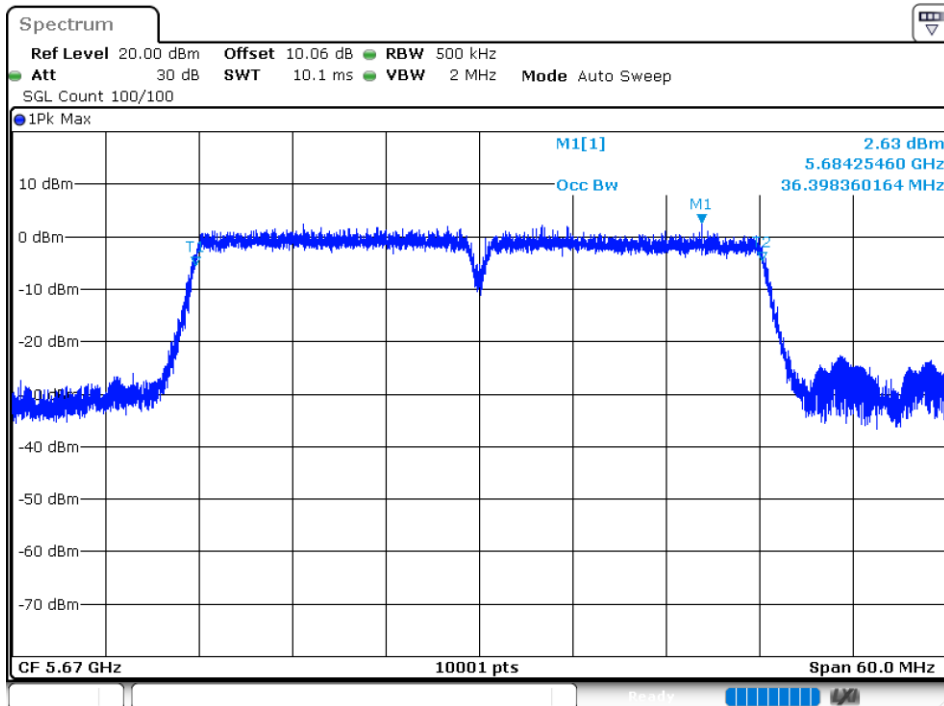

OBW NVNT n20 5500MHz Ant 1

OBW NVNT n20 5580MHz Ant 1

OBW NVNT n20 5660MHz Ant 1

OBW NVNT n20 5700MHz Ant 1

OBW NVNT n20 5500MHz Ant 2

OBW NVNT n20 5580MHz Ant 2

OBW NVNT n20 5660MHz Ant 2

OBW NVNT n20 5700MHz Ant 2

OBW NVNT n40 5510MHz Ant 1

OBW NVNT n40 5550MHz Ant 1

OBW NVNT n40 5670MHz Ant 1

OBW NVNT n40 5510MHz Ant 2

OBW NVNT n40 5550MHz Ant 2

OBW NVNT n40 5670MHz Ant 2