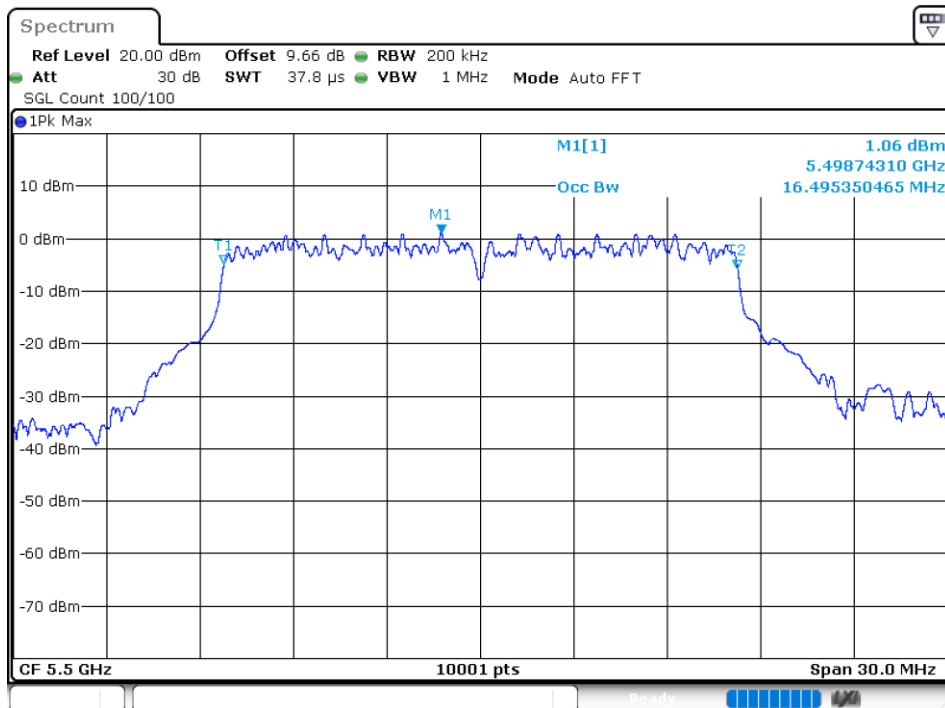

OBW NVNT a 5500MHz Ant 1

OBW NVNT a 5580MHz Ant 1

OBW NVNT a 5660MHz Ant 1

OBW NVNT a 5700MHz Ant 1

OBW NVNT a 5500MHz Ant 2

OBW NVNT a 5580MHz Ant 2

OBW NVNT a 5660MHz Ant 2

OBW NVNT a 5700MHz Ant 2

OBW NVNT ac20 5500MHz Ant 1

OBW NVNT ac20 5580MHz Ant 1

OBW NVNT ac20 5660MHz Ant 1

OBW NVNT ac20 5700MHz Ant 1

OBW NVNT ac20 5500MHz Ant 2

OBW NVNT ac20 5580MHz Ant 2

OBW NVNT ac20 5660MHz Ant 2

OBW NVNT ac20 5700MHz Ant 2