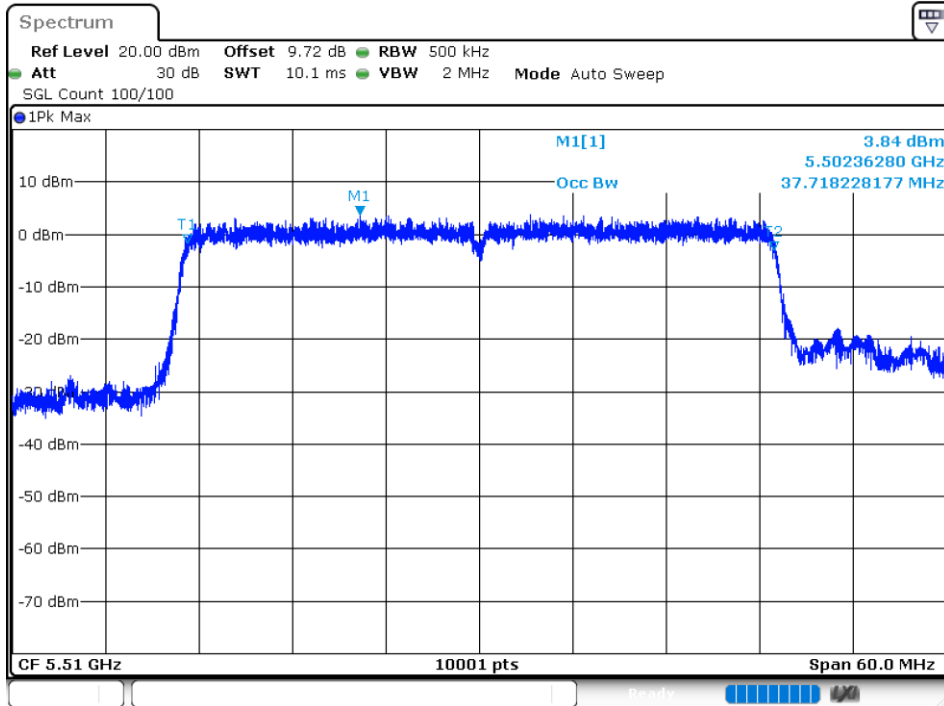

OBW NVNT ax20 5500MHz Ant 1

OBW NVNT ax20 5580MHz Ant 1

OBW NVNT ax20 5660MHz Ant 1

OBW NVNT ax20 5700MHz Ant 1

OBW NVNT ax20 5500MHz Ant 2

OBW NVNT ax20 5580MHz Ant 2

OBW NVNT ax20 5660MHz Ant 2

OBW NVNT ax20 5700MHz Ant 2

OBW NVNT ax40 5510MHz Ant 1

OBW NVNT ax40 5550MHz Ant 1

OBW NVNT ax40 5670MHz Ant 1

OBW NVNT ax40 5510MHz Ant 2

OBW NVNT ax40 5550MHz Ant 2

OBW NVNT ax40 5670MHz Ant 2

OBW NVNT ax80 5530MHz Ant 1

OBW NVNT ax80 5530MHz Ant 2

OBW NVNT n20 5500MHz Ant 1

OBW NVNT n20 5580MHz Ant 1

OBW NVNT n20 5660MHz Ant 1

OBW NVNT n20 5700MHz Ant 1

OBW NVNT n20 5500MHz Ant 2

OBW NVNT n20 5580MHz Ant 2

OBW NVNT n20 5660MHz Ant 2

OBW NVNT n20 5700MHz Ant 2