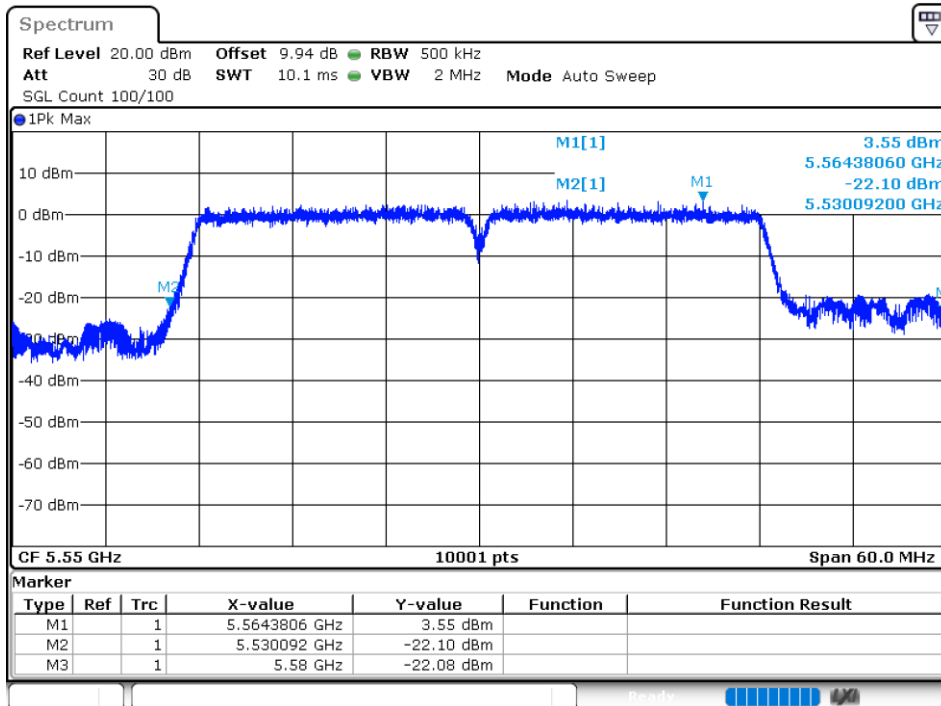

-26dB Bandwidth NVNT n40 5510MHz Ant 2

-26dB Bandwidth NVNT n40 5550MHz Ant 2

-26dB Bandwidth NVNT n40 5670MHz Ant 2

Occupied Channel Bandwidth

Condition	Mode	Frequency (MHz)	Antenna	99% OBW (MHz)
NVNT	a	5500	Ant 1	16.633
NVNT	a	5580	Ant 1	16.528
NVNT	a	5660	Ant 1	16.567
NVNT	a	5700	Ant 1	16.501
NVNT	a	5500	Ant 2	16.495
NVNT	a	5580	Ant 2	16.513
NVNT	a	5660	Ant 2	16.534
NVNT	a	5700	Ant 2	16.492
NVNT	ac20	5500	Ant 1	17.716
NVNT	ac20	5580	Ant 1	17.893
NVNT	ac20	5660	Ant 1	17.818
NVNT	ac20	5700	Ant 1	17.896
NVNT	ac20	5500	Ant 2	17.773
NVNT	ac20	5580	Ant 2	17.782
NVNT	ac20	5660	Ant 2	17.746
NVNT	ac20	5700	Ant 2	17.791
NVNT	ac40	5510	Ant 1	36.68
NVNT	ac40	5550	Ant 1	36.566
NVNT	ac40	5670	Ant 1	36.572
NVNT	ac40	5510	Ant 2	36.686
NVNT	ac40	5550	Ant 2	36.416
NVNT	ac40	5670	Ant 2	36.62
NVNT	ac80	5530	Ant 1	75.82
NVNT	ac80	5530	Ant 2	75.916
NVNT	ax20	5500	Ant 1	18.949
NVNT	ax20	5580	Ant 1	18.961
NVNT	ax20	5660	Ant 1	18.988
NVNT	ax20	5700	Ant 1	18.967
NVNT	ax20	5500	Ant 2	19.021
NVNT	ax20	5580	Ant 2	18.991
NVNT	ax20	5660	Ant 2	18.985
NVNT	ax20	5700	Ant 2	18.982
NVNT	ax40	5510	Ant 1	37.658
NVNT	ax40	5550	Ant 1	37.616
NVNT	ax40	5670	Ant 1	37.652
NVNT	ax40	5510	Ant 2	37.718
NVNT	ax40	5550	Ant 2	37.67
NVNT	ax40	5670	Ant 2	37.7

NVNT	ax80	5530	Ant 1	77.032
NVNT	ax80	5530	Ant 2	77.128
NVNT	n20	5500	Ant 1	17.785
NVNT	n20	5580	Ant 1	18.007
NVNT	n20	5660	Ant 1	17.689
NVNT	n20	5700	Ant 1	17.767
NVNT	n20	5500	Ant 2	17.842
NVNT	n20	5580	Ant 2	17.905
NVNT	n20	5660	Ant 2	17.716
NVNT	n20	5700	Ant 2	17.794
NVNT	n40	5510	Ant 1	36.53
NVNT	n40	5550	Ant 1	36.422
NVNT	n40	5670	Ant 1	36.398
NVNT	n40	5510	Ant 2	36.422
NVNT	n40	5550	Ant 2	36.47
NVNT	n40	5670	Ant 2	36.428