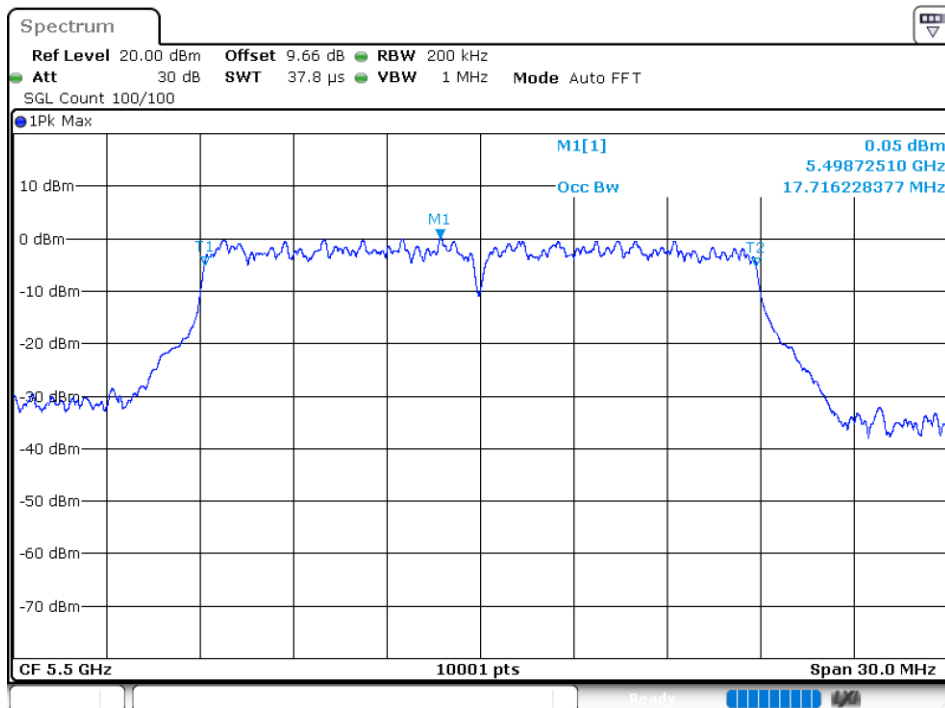

OBW NVNT a 5500MHz Ant 1

OBW NVNT a 5580MHz Ant 1

OBW NVNT a 5660MHz Ant 1

OBW NVNT a 5700MHz Ant 1

OBW NVNT a 5500MHz Ant 2

OBW NVNT a 5580MHz Ant 2

OBW NVNT a 5660MHz Ant 2

OBW NVNT a 5700MHz Ant 2

OBW NVNT ac20 5500MHz Ant 1

OBW NVNT ac20 5580MHz Ant 1

OBW NVNT ac20 5660MHz Ant 1

OBW NVNT ac20 5700MHz Ant 1

OBW NVNT ac20 5500MHz Ant 2

OBW NVNT ac20 5580MHz Ant 2

OBW NVNT ac20 5660MHz Ant 2

OBW NVNT ac20 5700MHz Ant 2