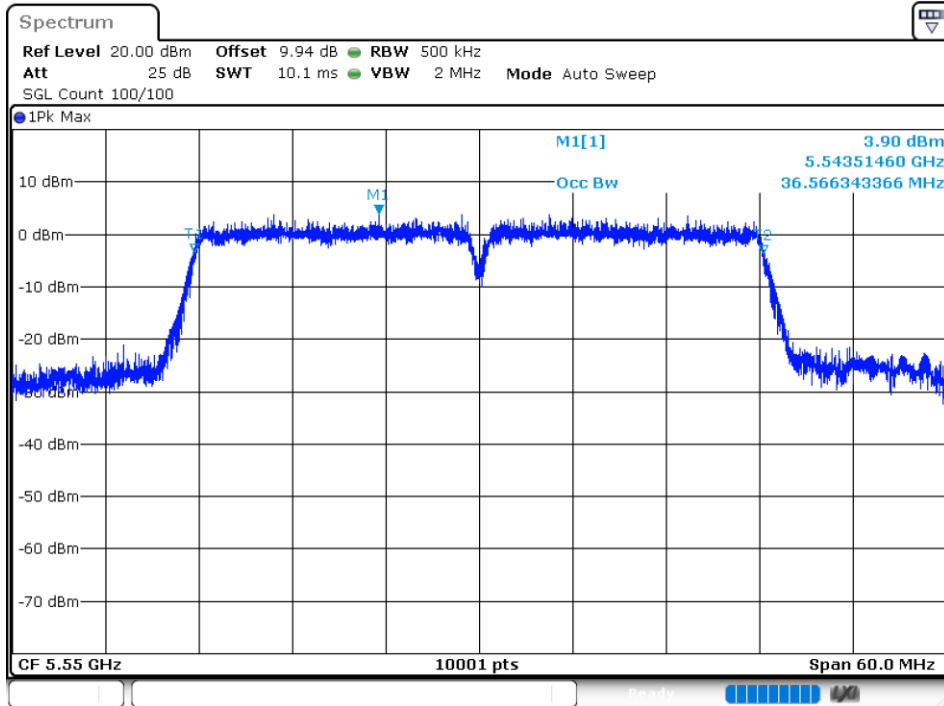

OBW NVNT ac40 5550MHz Ant 1