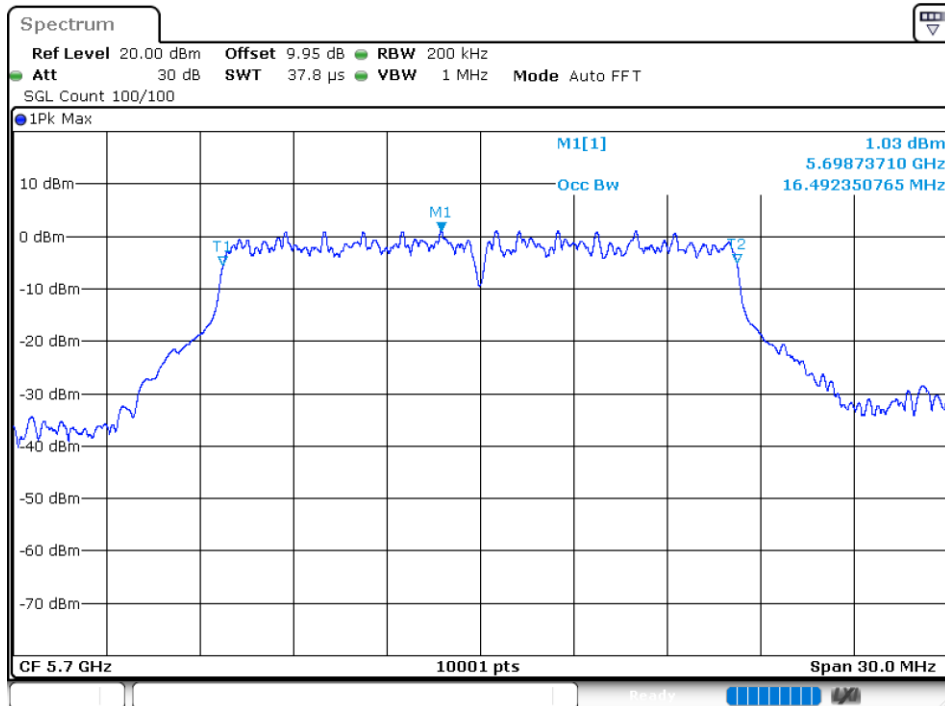

OBW NVNT a 5500MHz Ant 1

OBW NVNT a 5580MHz Ant 1

OBW NVNT a 5660MHz Ant 1

OBW NVNT a 5700MHz Ant 1

OBW NVNT a 5500MHz Ant 2

OBW NVNT a 5580MHz Ant 2

OBW NVNT a 5660MHz Ant 2

OBW NVNT a 5700MHz Ant 2

OBW NVNT ac20 5500MHz Ant 1

OBW NVNT ac20 5580MHz Ant 1

OBW NVNT ac20 5660MHz Ant 1

OBW NVNT ac20 5700MHz Ant 1

OBW NVNT ac20 5500MHz Ant 2

OBW NVNT ac20 5580MHz Ant 2

OBW NVNT ac20 5660MHz Ant 2

OBW NVNT ac20 5700MHz Ant 2