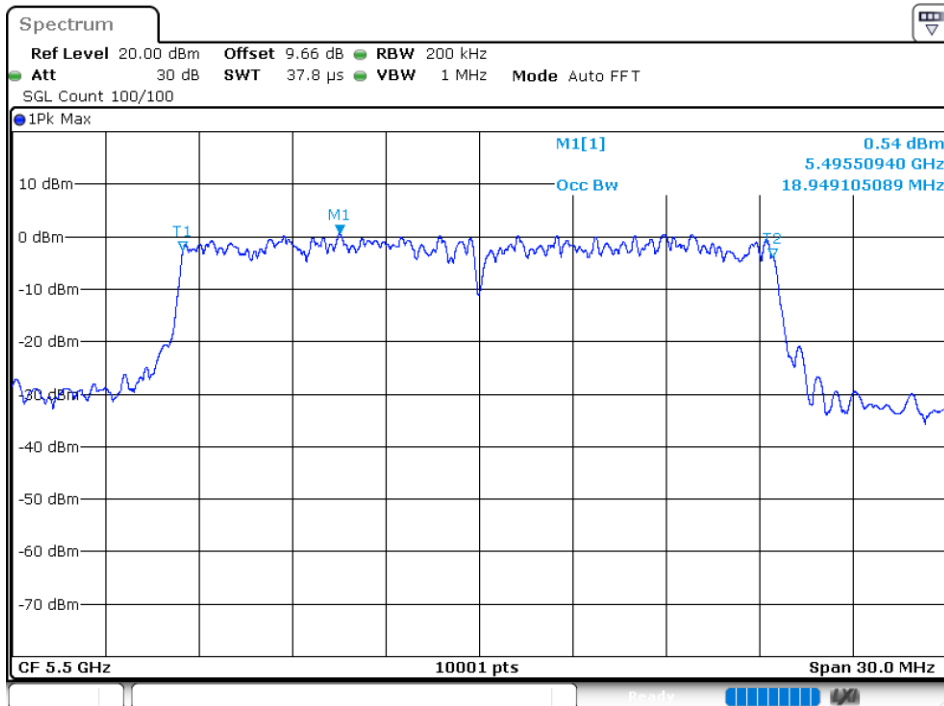

OBW NVNT ac40 5510MHz Ant 1

OBW NVNT ac40 5550MHz Ant 1

OBW NVNT ac40 5670MHz Ant 1

OBW NVNT ac40 5510MHz Ant 2

OBW NVNT ac40 5550MHz Ant 2

OBW NVNT ac40 5670MHz Ant 2

OBW NVNT ac80 5530MHz Ant 1

OBW NVNT ac80 5530MHz Ant 2

OBW NVNT ax20 5500MHz Ant 1

OBW NVNT ax20 5580MHz Ant 1

OBW NVNT ax20 5660MHz Ant 1

OBW NVNT ax20 5700MHz Ant 1

OBW NVNT ax20 5500MHz Ant 2

OBW NVNT ax20 5580MHz Ant 2

OBW NVNT ax20 5660MHz Ant 2

OBW NVNT ax20 5700MHz Ant 2