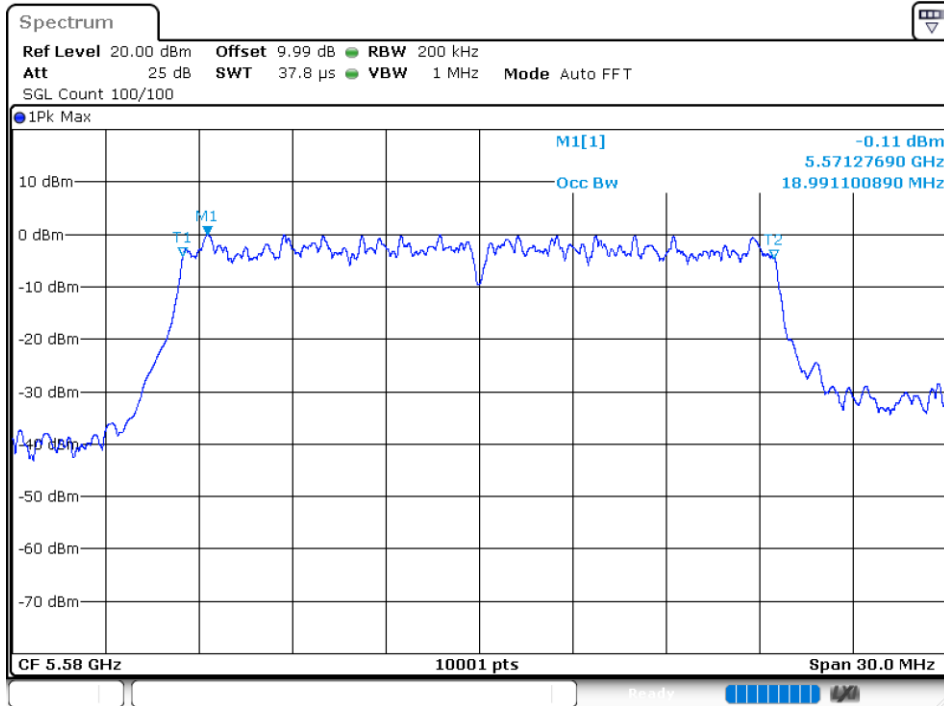

OBW NVNT ax20 5500MHz Ant 1

OBW NVNT ax20 5580MHz Ant 1

OBW NVNT ax20 5660MHz Ant 1

OBW NVNT ax20 5700MHz Ant 1

OBW NVNT ax20 5500MHz Ant 2

OBW NVNT ax20 5580MHz Ant 2

OBW NVNT ax20 5660MHz Ant 2

OBW NVNT ax20 5700MHz Ant 2