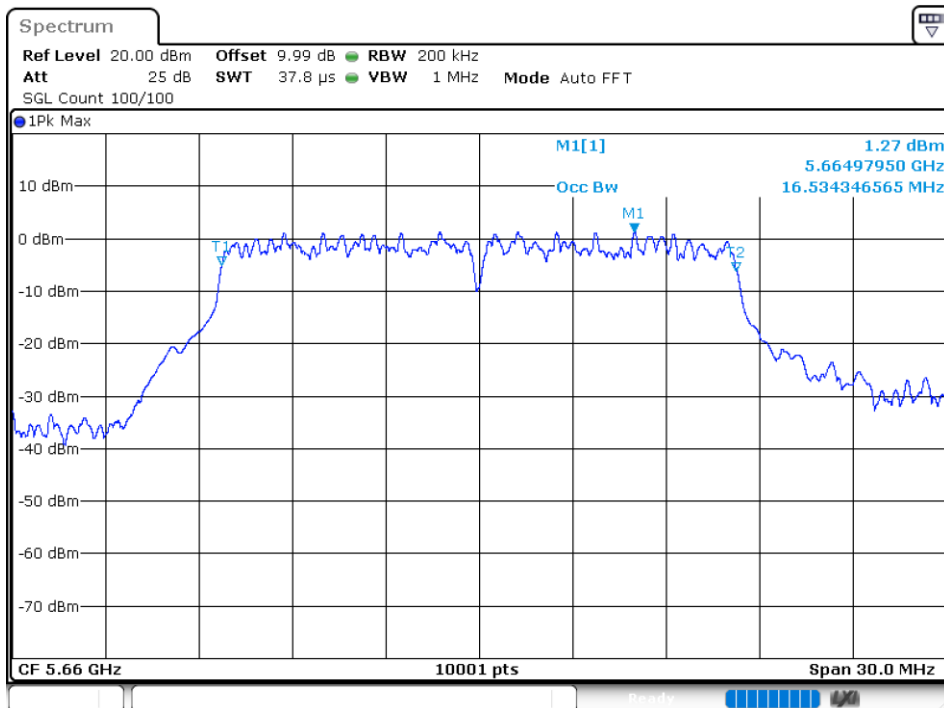

OBW NVNT a 5500MHz Ant 1

OBW NVNT a 5580MHz Ant 1

OBW NVNT a 5660MHz Ant 1

OBW NVNT a 5700MHz Ant 1

OBW NVNT a 5500MHz Ant 2

OBW NVNT a 5580MHz Ant 2

OBW NVNT a 5660MHz Ant 2

OBW NVNT a 5700MHz Ant 2

OBW NVNT ac20 5500MHz Ant 1

OBW NVNT ac20 5580MHz Ant 1

OBW NVNT ac20 5660MHz Ant 1

OBW NVNT ac20 5700MHz Ant 1

OBW NVNT ac20 5500MHz Ant 2

OBW NVNT ac20 5580MHz Ant 2

OBW NVNT ac20 5660MHz Ant 2

OBW NVNT ac20 5700MHz Ant 2