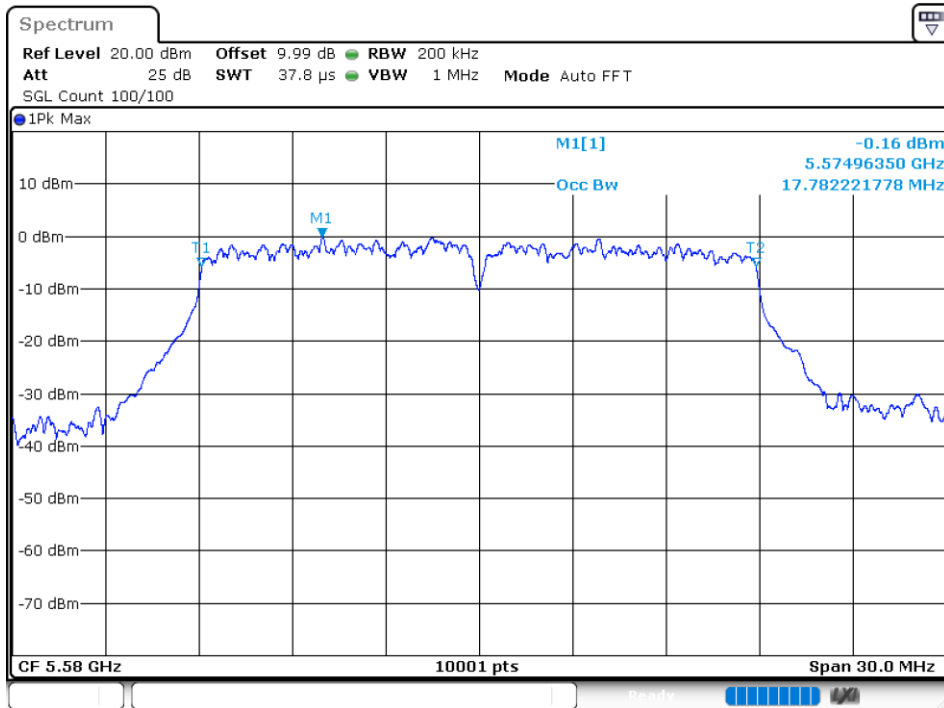

OBW NVNT ac20 5500MHz Ant 1

OBW NVNT ac20 5580MHz Ant 1

OBW NVNT ac20 5660MHz Ant 1

OBW NVNT ac20 5700MHz Ant 1

OBW NVNT ac20 5500MHz Ant 2

OBW NVNT ac20 5580MHz Ant 2

OBW NVNT ac20 5660MHz Ant 2

OBW NVNT ac20 5700MHz Ant 2