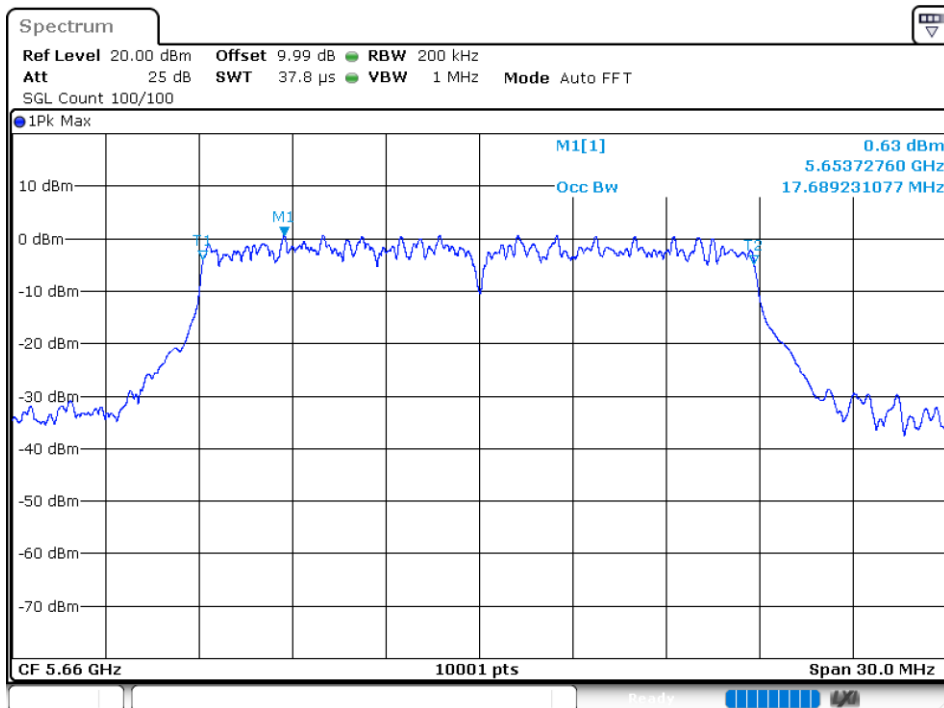

OBW NVNT ax20 5500MHz Ant 1

OBW NVNT ax20 5580MHz Ant 1

OBW NVNT ax20 5660MHz Ant 1

OBW NVNT ax20 5700MHz Ant 1

OBW NVNT ax20 5500MHz Ant 2

OBW NVNT ax20 5580MHz Ant 2

OBW NVNT ax20 5660MHz Ant 2

OBW NVNT ax20 5700MHz Ant 2

OBW NVNT ax40 5510MHz Ant 1

OBW NVNT ax40 5550MHz Ant 1

OBW NVNT ax40 5670MHz Ant 1

OBW NVNT ax40 5510MHz Ant 2

OBW NVNT ax40 5550MHz Ant 2

OBW NVNT ax40 5670MHz Ant 2

OBW NVNT ax80 5530MHz Ant 1

OBW NVNT ax80 5530MHz Ant 2

OBW NVNT n20 5500MHz Ant 1

OBW NVNT n20 5580MHz Ant 1

OBW NVNT n20 5660MHz Ant 1

OBW NVNT n20 5700MHz Ant 1

OBW NVNT n20 5500MHz Ant 2

OBW NVNT n20 5580MHz Ant 2

OBW NVNT n20 5660MHz Ant 2

OBW NVNT n20 5700MHz Ant 2