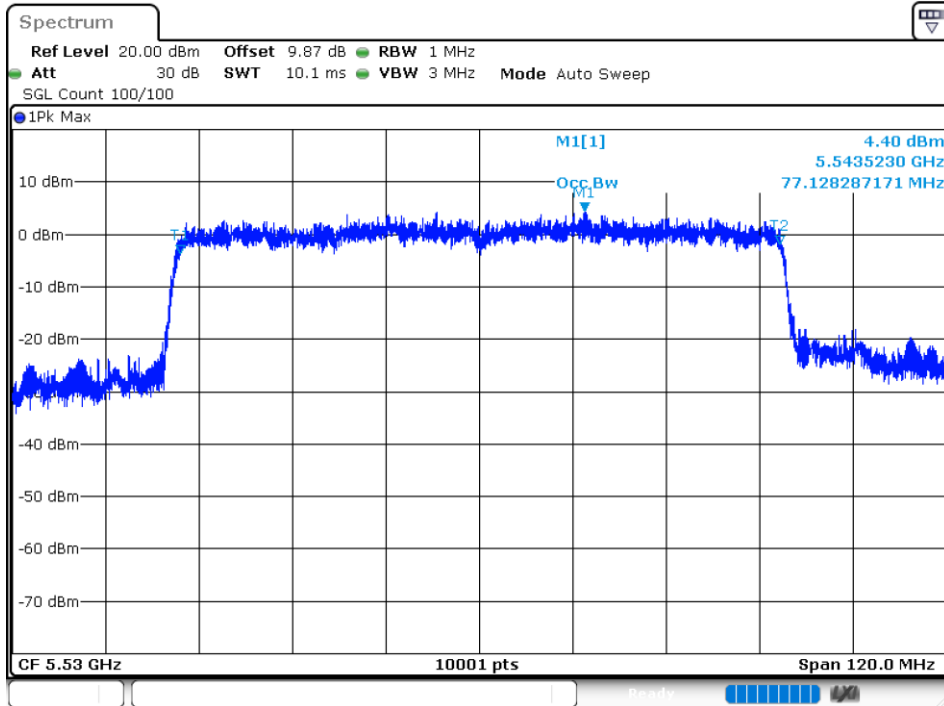

OBW NVNT ax20 5500MHz Ant 1

OBW NVNT ax20 5580MHz Ant 1

OBW NVNT ax20 5660MHz Ant 1

OBW NVNT ax20 5700MHz Ant 1

OBW NVNT ax20 5500MHz Ant 2

OBW NVNT ax20 5580MHz Ant 2

OBW NVNT ax20 5660MHz Ant 2

OBW NVNT ax20 5700MHz Ant 2

OBW NVNT ax40 5510MHz Ant 1

OBW NVNT ax40 5550MHz Ant 1

OBW NVNT ax40 5670MHz Ant 1

OBW NVNT ax40 5510MHz Ant 2

OBW NVNT ax40 5550MHz Ant 2

OBW NVNT ax40 5670MHz Ant 2

OBW NVNT ax80 5530MHz Ant 1

OBW NVNT ax80 5530MHz Ant 2

OBW NVNT n20 5500MHz Ant 1

OBW NVNT n20 5580MHz Ant 1

OBW NVNT n20 5660MHz Ant 1

OBW NVNT n20 5700MHz Ant 1

OBW NVNT n20 5500MHz Ant 2

OBW NVNT n20 5580MHz Ant 2

OBW NVNT n20 5660MHz Ant 2

OBW NVNT n20 5700MHz Ant 2