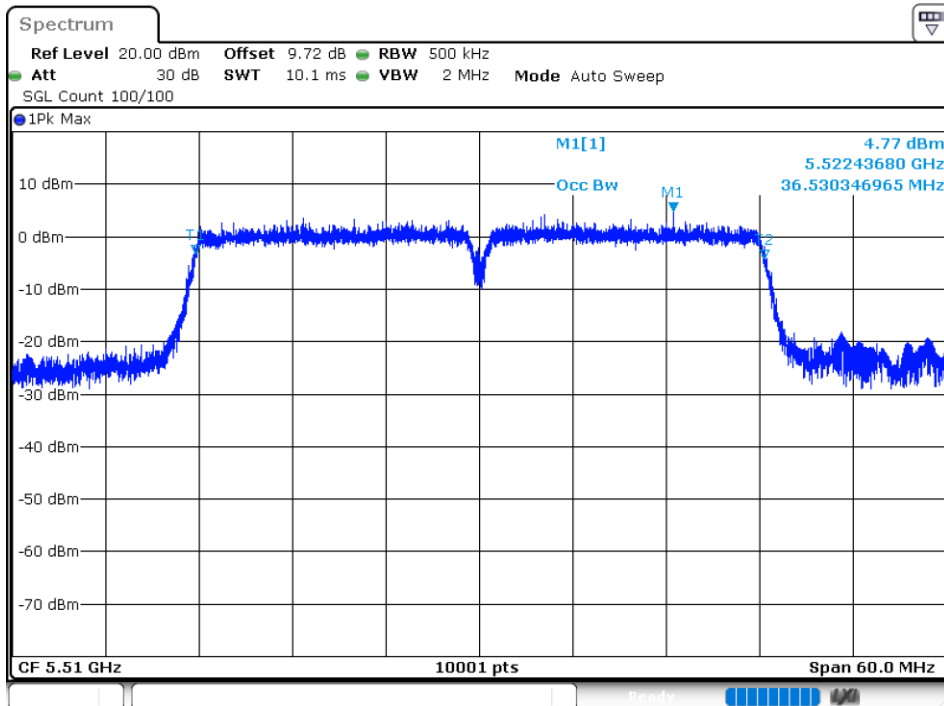

OBW NVNT n40 5510MHz Ant 1