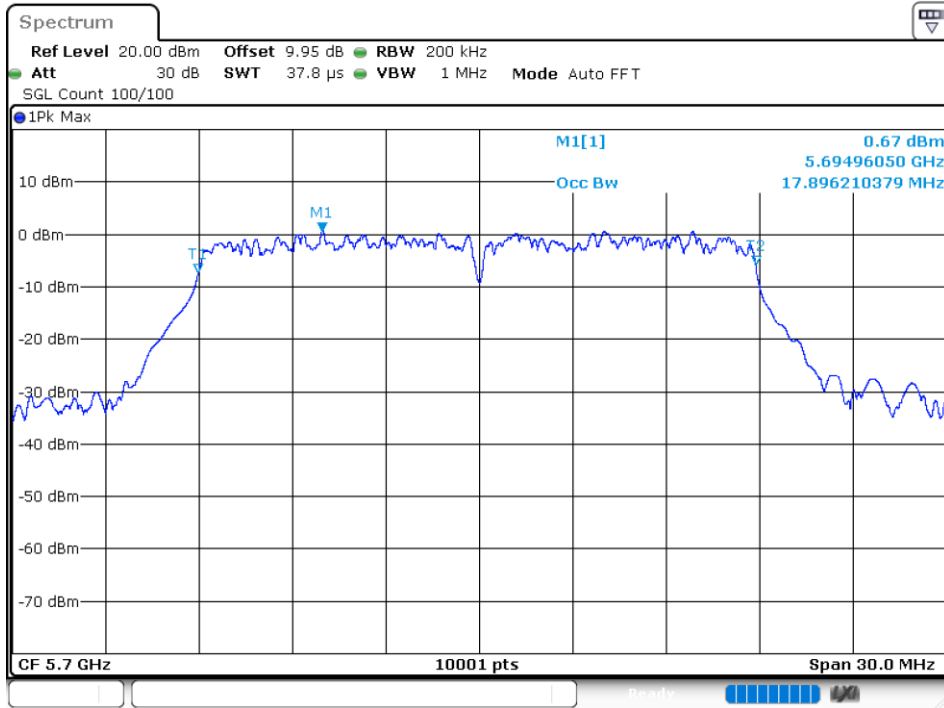

OBW NVNT ac20 5500MHz Ant 1

OBW NVNT ac20 5580MHz Ant 1

OBW NVNT ac20 5660MHz Ant 1

OBW NVNT ac20 5700MHz Ant 1

OBW NVNT ac20 5500MHz Ant 2

OBW NVNT ac20 5580MHz Ant 2

OBW NVNT ac20 5660MHz Ant 2

OBW NVNT ac20 5700MHz Ant 2