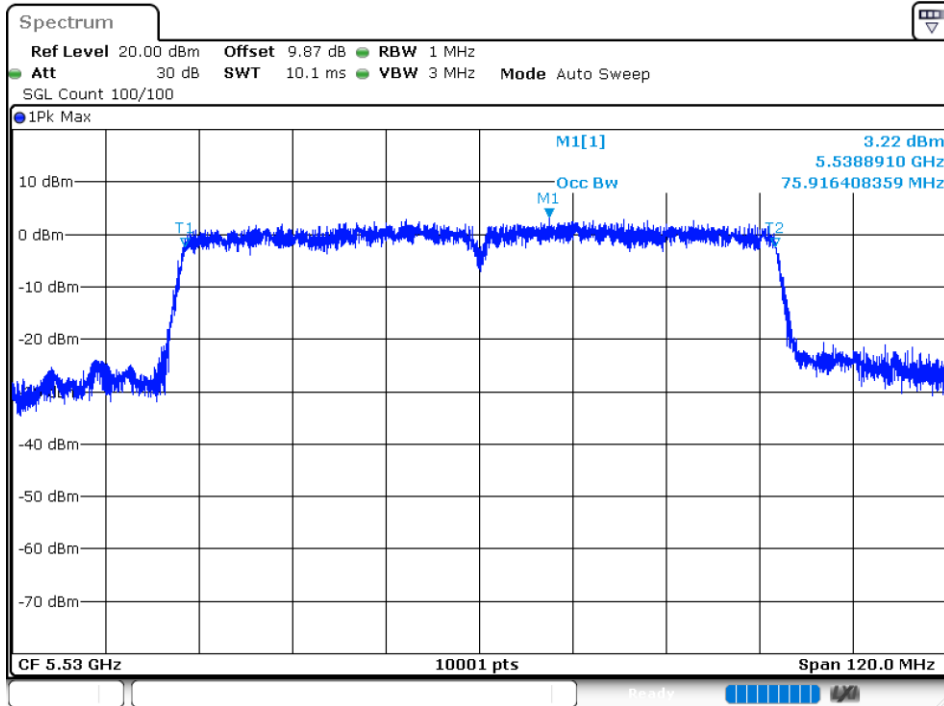

OBW NVNT ac40 5510MHz Ant 1

OBW NVNT ac40 5550MHz Ant 1

OBW NVNT ac40 5670MHz Ant 1

OBW NVNT ac40 5510MHz Ant 2

OBW NVNT ac40 5550MHz Ant 2

OBW NVNT ac40 5670MHz Ant 2

OBW NVNT ac80 5530MHz Ant 1

OBW NVNT ac80 5530MHz Ant 2

OBW NVNT ax20 5500MHz Ant 1

OBW NVNT ax20 5580MHz Ant 1

OBW NVNT ax20 5660MHz Ant 1

OBW NVNT ax20 5700MHz Ant 1

OBW NVNT ax20 5500MHz Ant 2

OBW NVNT ax20 5580MHz Ant 2

OBW NVNT ax20 5660MHz Ant 2

OBW NVNT ax20 5700MHz Ant 2