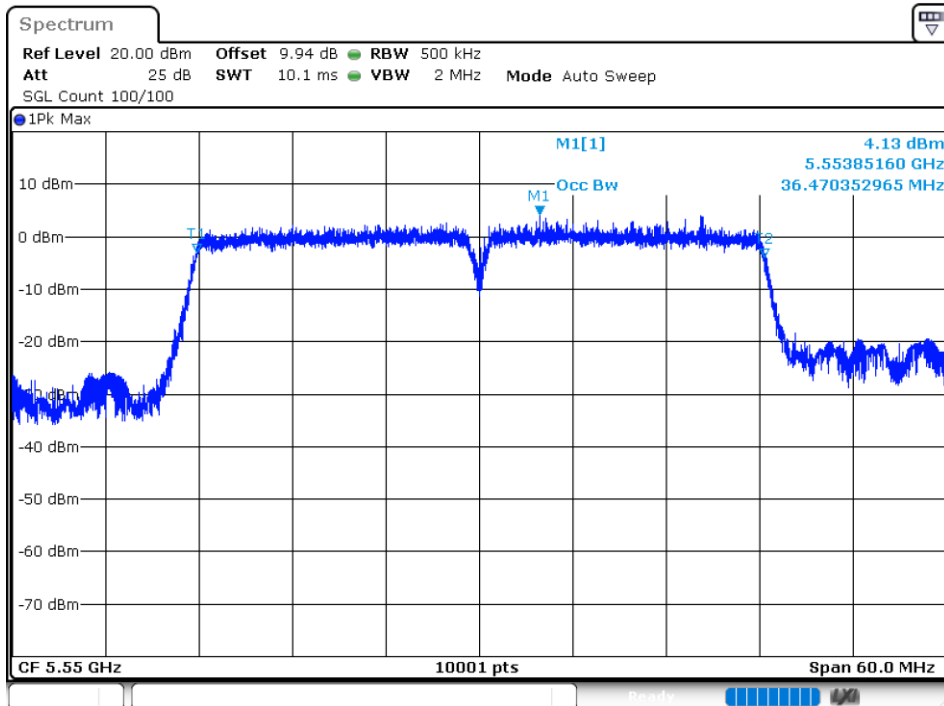

OBW NVNT n20 5500MHz Ant 1

OBW NVNT n20 5580MHz Ant 1

OBW NVNT n20 5660MHz Ant 1

OBW NVNT n20 5700MHz Ant 1

OBW NVNT n20 5500MHz Ant 2

OBW NVNT n20 5580MHz Ant 2

OBW NVNT n20 5660MHz Ant 2

OBW NVNT n20 5700MHz Ant 2

OBW NVNT n40 5510MHz Ant 1

OBW NVNT n40 5550MHz Ant 1

OBW NVNT n40 5670MHz Ant 1

OBW NVNT n40 5510MHz Ant 2

OBW NVNT n40 5550MHz Ant 2

OBW NVNT n40 5670MHz Ant 2