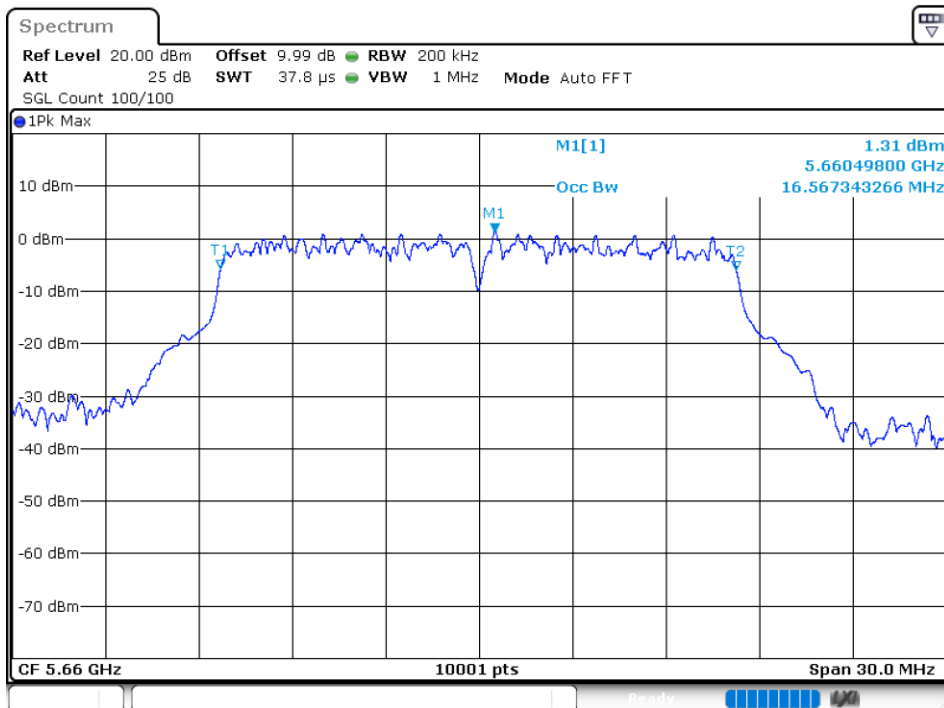

NVNT	ax80	5530	Ant 1	77.032
NVNT	ax80	5530	Ant 2	77.128
NVNT	n20	5500	Ant 1	17.785
NVNT	n20	5580	Ant 1	18.007
NVNT	n20	5660	Ant 1	17.689
NVNT	n20	5700	Ant 1	17.767
NVNT	n20	5500	Ant 2	17.842
NVNT	n20	5580	Ant 2	17.905
NVNT	n20	5660	Ant 2	17.716
NVNT	n20	5700	Ant 2	17.794
NVNT	n40	5510	Ant 1	36.53
NVNT	n40	5550	Ant 1	36.422
NVNT	n40	5670	Ant 1	36.398
NVNT	n40	5510	Ant 2	36.422
NVNT	n40	5550	Ant 2	36.47
NVNT	n40	5670	Ant 2	36.428

OBW NVNT a 5500MHz Ant 1

OBW NVNT a 5580MHz Ant 1

OBW NVNT a 5660MHz Ant 1

OBW NVNT a 5700MHz Ant 1

OBW NVNT a 5500MHz Ant 2

OBW NVNT a 5580MHz Ant 2

OBW NVNT a 5660MHz Ant 2

OBW NVNT a 5700MHz Ant 2