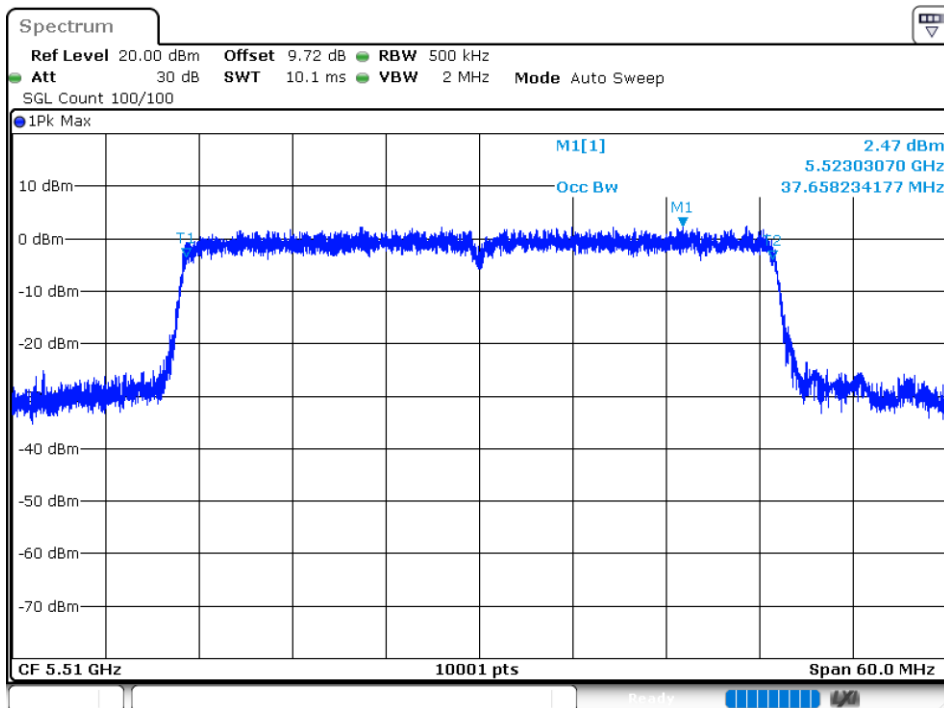

OBW NVNT ax40 5510MHz Ant 1