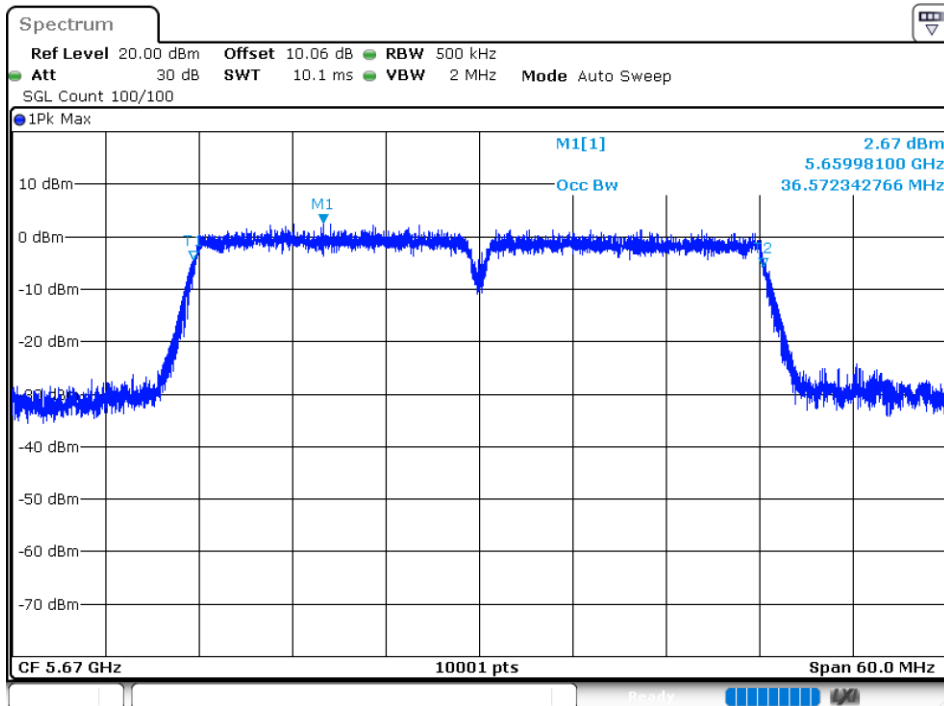

OBW NVNT ac40 5670MHz Ant 1