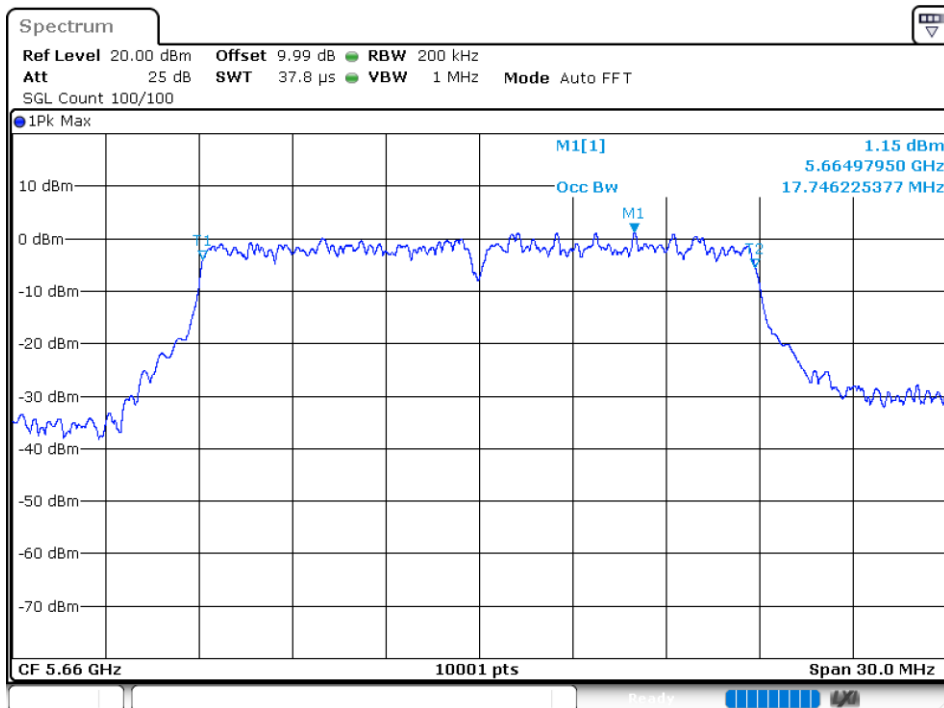

OBW NVNT ac20 5500MHz Ant 1

OBW NVNT ac20 5580MHz Ant 1

OBW NVNT ac20 5660MHz Ant 1

OBW NVNT ac20 5700MHz Ant 1

OBW NVNT ac20 5500MHz Ant 2

OBW NVNT ac20 5580MHz Ant 2

OBW NVNT ac20 5660MHz Ant 2

OBW NVNT ac20 5700MHz Ant 2