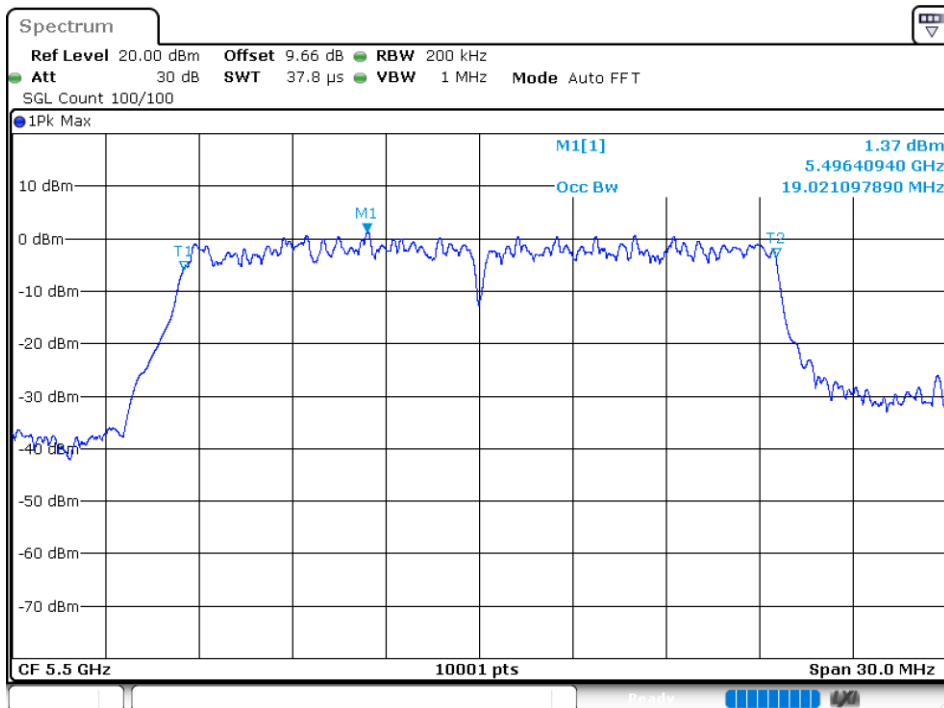

OBW NVNT ax20 5500MHz Ant 1

OBW NVNT ax20 5580MHz Ant 1

OBW NVNT ax20 5660MHz Ant 1

OBW NVNT ax20 5700MHz Ant 1

OBW NVNT ax20 5500MHz Ant 2

OBW NVNT ax20 5580MHz Ant 2

OBW NVNT ax20 5660MHz Ant 2

OBW NVNT ax20 5700MHz Ant 2