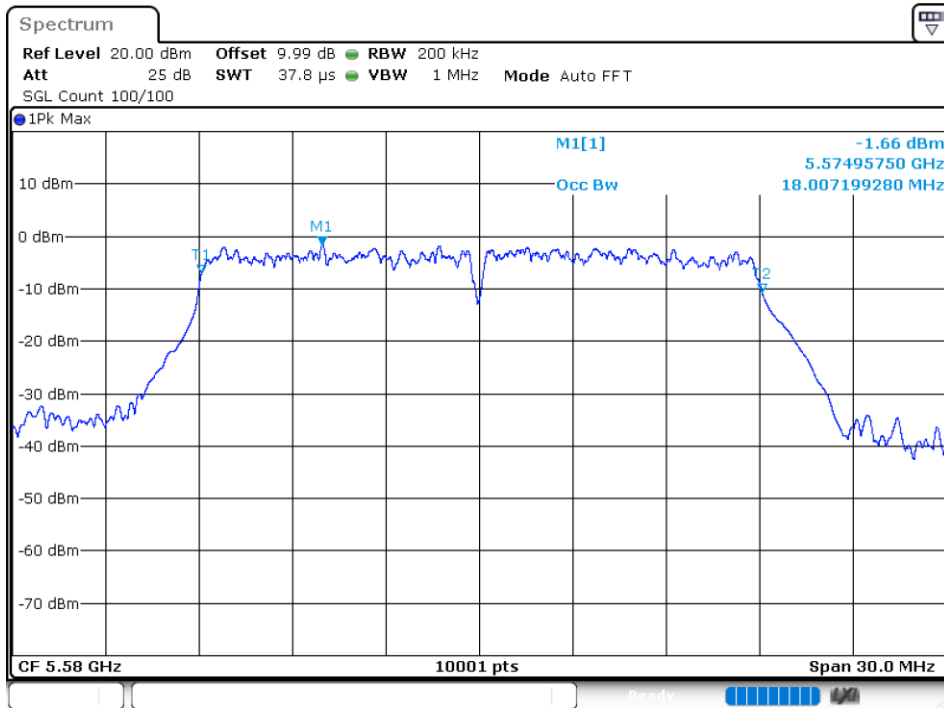

OBW NVNT ax40 5510MHz Ant 1

OBW NVNT ax40 5550MHz Ant 1

OBW NVNT ax40 5670MHz Ant 1

OBW NVNT ax40 5510MHz Ant 2

OBW NVNT ax40 5550MHz Ant 2

OBW NVNT ax40 5670MHz Ant 2

OBW NVNT ax80 5530MHz Ant 1

OBW NVNT ax80 5530MHz Ant 2

OBW NVNT n20 5500MHz Ant 1

OBW NVNT n20 5580MHz Ant 1

OBW NVNT n20 5660MHz Ant 1

OBW NVNT n20 5700MHz Ant 1

OBW NVNT n20 5500MHz Ant 2

OBW NVNT n20 5580MHz Ant 2

OBW NVNT n20 5660MHz Ant 2

OBW NVNT n20 5700MHz Ant 2