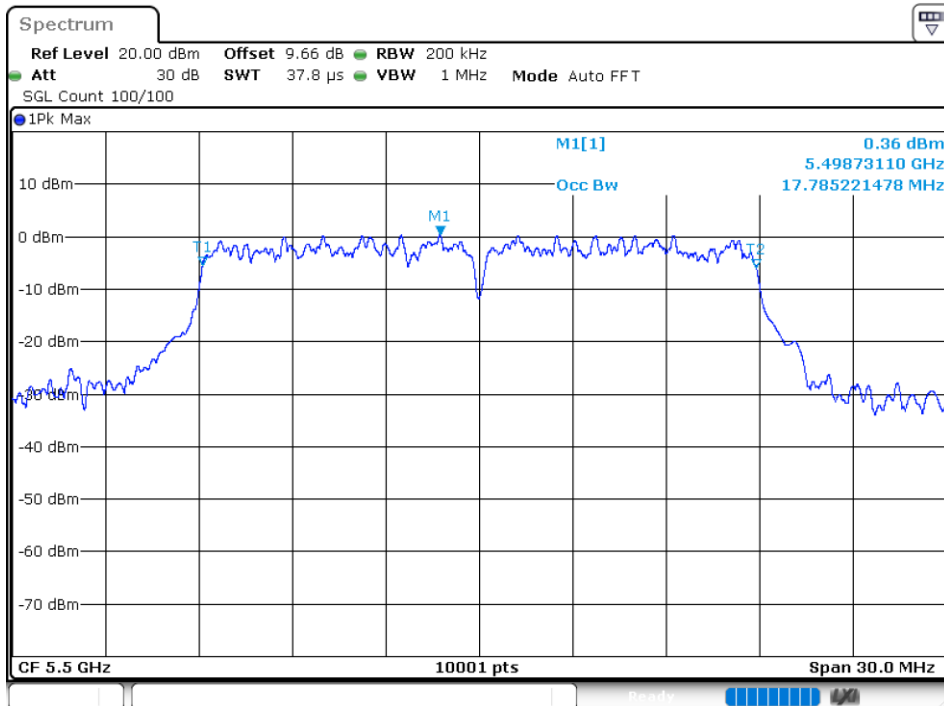

OBW NVNT ax20 5500MHz Ant 1

OBW NVNT ax20 5580MHz Ant 1

OBW NVNT ax20 5660MHz Ant 1

OBW NVNT ax20 5700MHz Ant 1

OBW NVNT ax20 5500MHz Ant 2

OBW NVNT ax20 5580MHz Ant 2

OBW NVNT ax20 5660MHz Ant 2

OBW NVNT ax20 5700MHz Ant 2

OBW NVNT ax40 5510MHz Ant 1

OBW NVNT ax40 5550MHz Ant 1

OBW NVNT ax40 5670MHz Ant 1

OBW NVNT ax40 5510MHz Ant 2

OBW NVNT ax40 5550MHz Ant 2

OBW NVNT ax40 5670MHz Ant 2

OBW NVNT ax80 5530MHz Ant 1

OBW NVNT ax80 5530MHz Ant 2

OBW NVNT n20 5500MHz Ant 1

OBW NVNT n20 5580MHz Ant 1

OBW NVNT n20 5660MHz Ant 1

OBW NVNT n20 5700MHz Ant 1

OBW NVNT n20 5500MHz Ant 2

OBW NVNT n20 5580MHz Ant 2

OBW NVNT n20 5660MHz Ant 2

OBW NVNT n20 5700MHz Ant 2