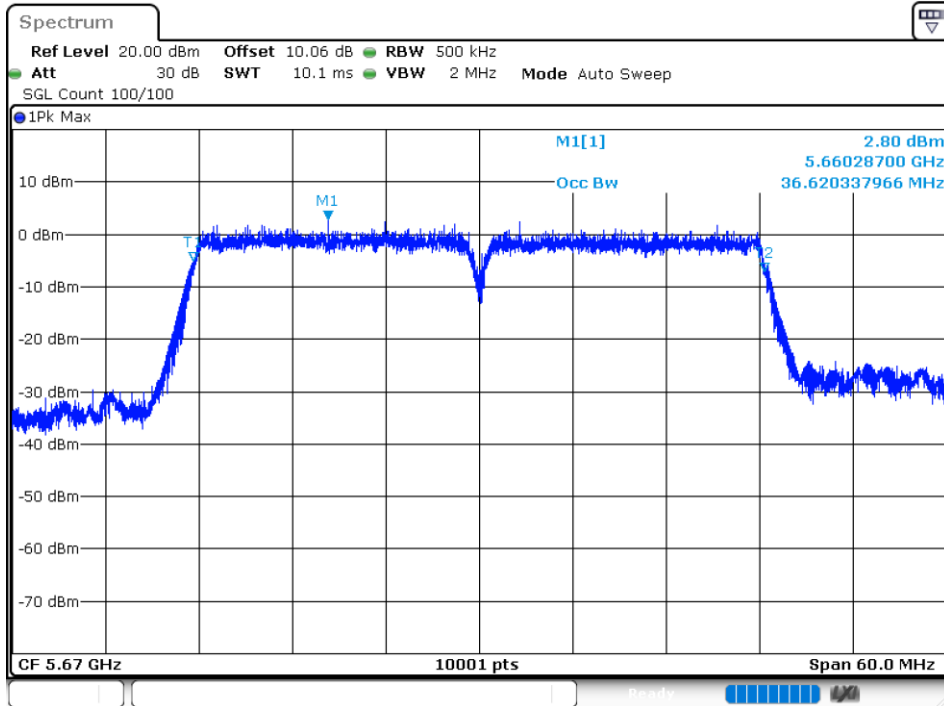

OBW NVNT ac40 5510MHz Ant 1

OBW NVNT ac40 5550MHz Ant 1

OBW NVNT ac40 5670MHz Ant 1

OBW NVNT ac40 5510MHz Ant 2

OBW NVNT ac40 5550MHz Ant 2

OBW NVNT ac40 5670MHz Ant 2

OBW NVNT ac80 5530MHz Ant 1

OBW NVNT ac80 5530MHz Ant 2

OBW NVNT ax20 5500MHz Ant 1

OBW NVNT ax20 5580MHz Ant 1

OBW NVNT ax20 5660MHz Ant 1

OBW NVNT ax20 5700MHz Ant 1

OBW NVNT ax20 5500MHz Ant 2

OBW NVNT ax20 5580MHz Ant 2

OBW NVNT ax20 5660MHz Ant 2

OBW NVNT ax20 5700MHz Ant 2