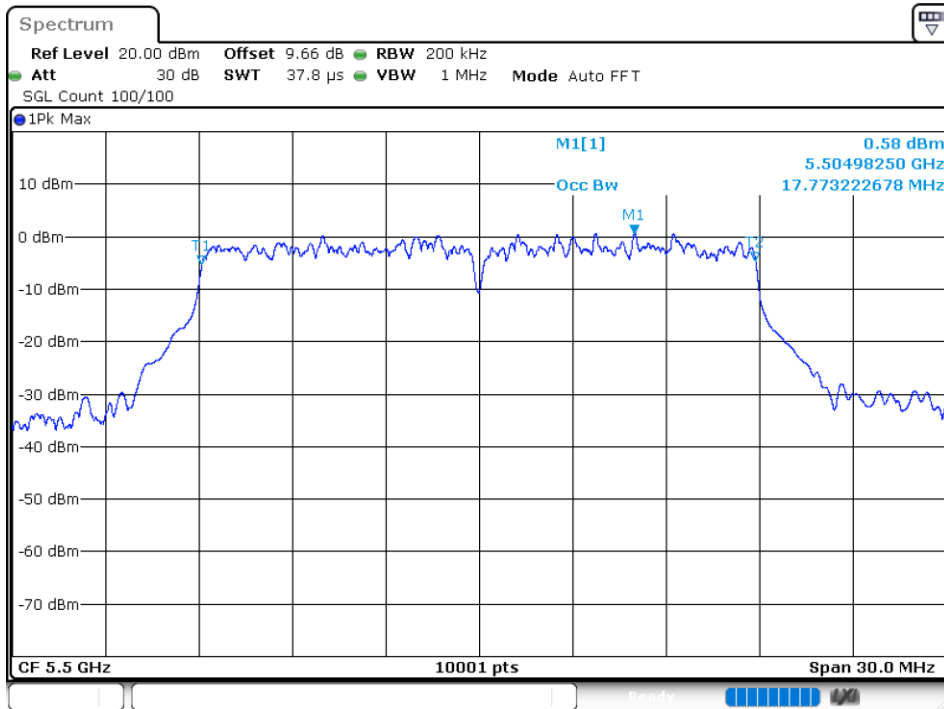

OBW NVNT ac20 5500MHz Ant 1

OBW NVNT ac20 5580MHz Ant 1

OBW NVNT ac20 5660MHz Ant 1

OBW NVNT ac20 5700MHz Ant 1

OBW NVNT ac20 5500MHz Ant 2

OBW NVNT ac20 5580MHz Ant 2

OBW NVNT ac20 5660MHz Ant 2

OBW NVNT ac20 5700MHz Ant 2