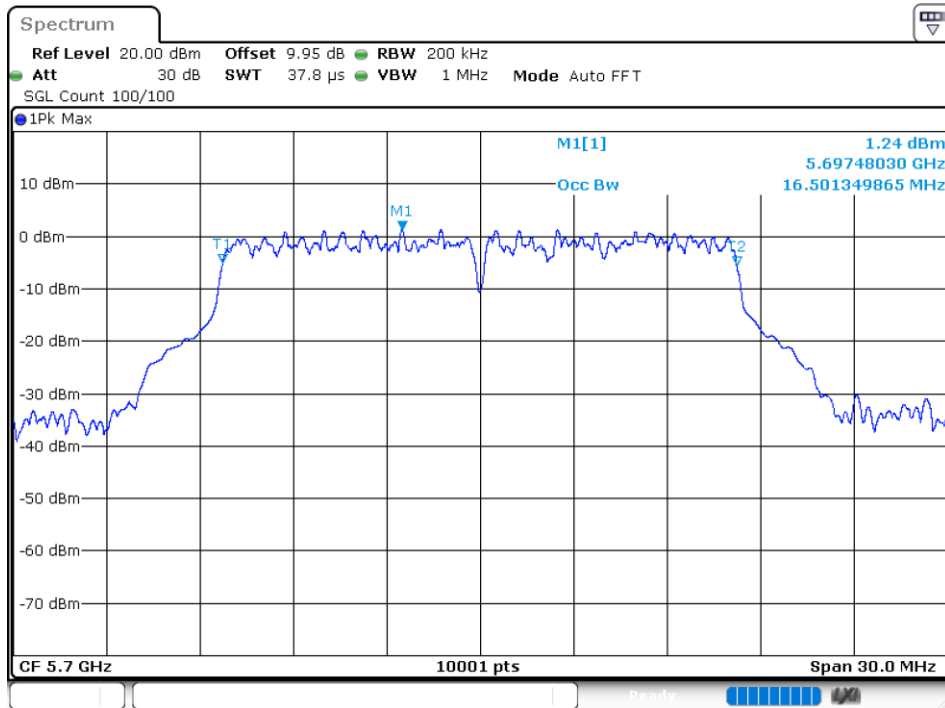

NVNT	ax80	5530	Ant 1	77.032
NVNT	ax80	5530	Ant 2	77.128
NVNT	n20	5500	Ant 1	17.785
NVNT	n20	5580	Ant 1	18.007
NVNT	n20	5660	Ant 1	17.689
NVNT	n20	5700	Ant 1	17.767
NVNT	n20	5500	Ant 2	17.842
NVNT	n20	5580	Ant 2	17.905
NVNT	n20	5660	Ant 2	17.716
NVNT	n20	5700	Ant 2	17.794
NVNT	n40	5510	Ant 1	36.53
NVNT	n40	5550	Ant 1	36.422
NVNT	n40	5670	Ant 1	36.398
NVNT	n40	5510	Ant 2	36.422
NVNT	n40	5550	Ant 2	36.47
NVNT	n40	5670	Ant 2	36.428

OBW NVNT a 5500MHz Ant 1

OBW NVNT a 5580MHz Ant 1

OBW NVNT a 5660MHz Ant 1

OBW NVNT a 5700MHz Ant 1

OBW NVNT a 5500MHz Ant 2

OBW NVNT a 5580MHz Ant 2

OBW NVNT a 5660MHz Ant 2

OBW NVNT a 5700MHz Ant 2

OBW NVNT ac20 5500MHz Ant 1

OBW NVNT ac20 5580MHz Ant 1

OBW NVNT ac20 5660MHz Ant 1

OBW NVNT ac20 5700MHz Ant 1

OBW NVNT ac20 5500MHz Ant 2

OBW NVNT ac20 5580MHz Ant 2

OBW NVNT ac20 5660MHz Ant 2

OBW NVNT ac20 5700MHz Ant 2