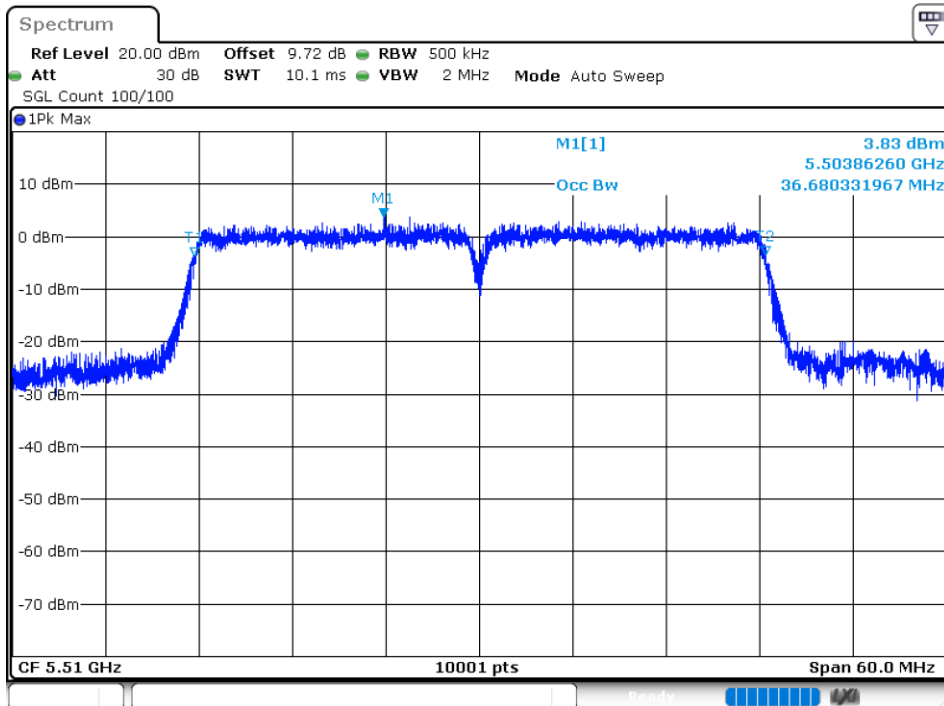

OBW NVNT ac40 5510MHz Ant 1