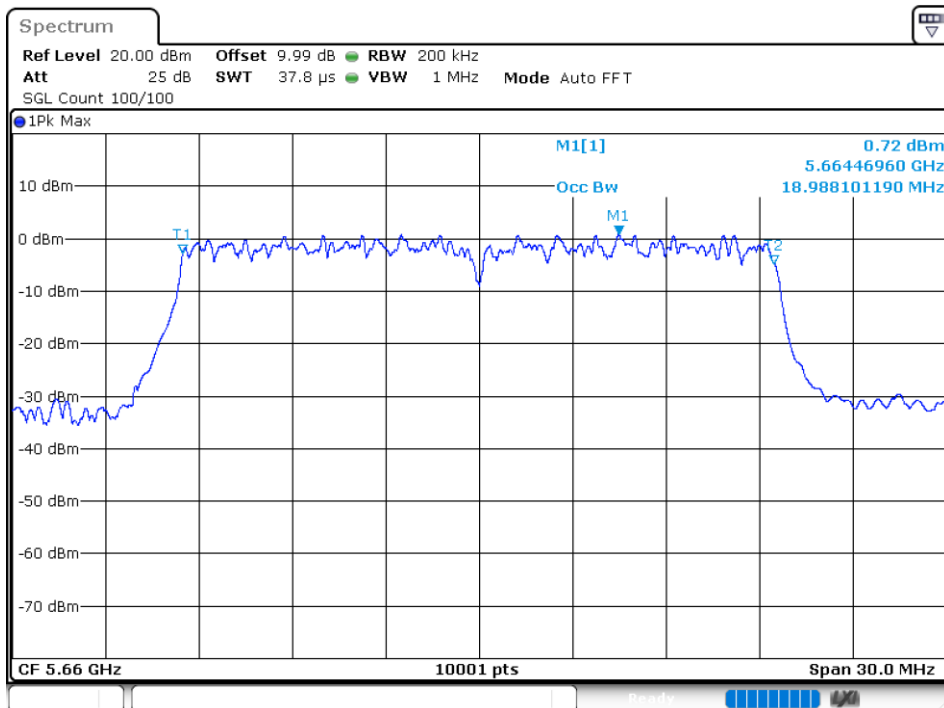

OBW NVNT ac40 5510MHz Ant 1

OBW NVNT ac40 5550MHz Ant 1

OBW NVNT ac40 5670MHz Ant 1

OBW NVNT ac40 5510MHz Ant 2

OBW NVNT ac40 5550MHz Ant 2

OBW NVNT ac40 5670MHz Ant 2

OBW NVNT ac80 5530MHz Ant 1

OBW NVNT ac80 5530MHz Ant 2

OBW NVNT ax20 5500MHz Ant 1

OBW NVNT ax20 5580MHz Ant 1

OBW NVNT ax20 5660MHz Ant 1

OBW NVNT ax20 5700MHz Ant 1

OBW NVNT ax20 5500MHz Ant 2

OBW NVNT ax20 5580MHz Ant 2

OBW NVNT ax20 5660MHz Ant 2

OBW NVNT ax20 5700MHz Ant 2