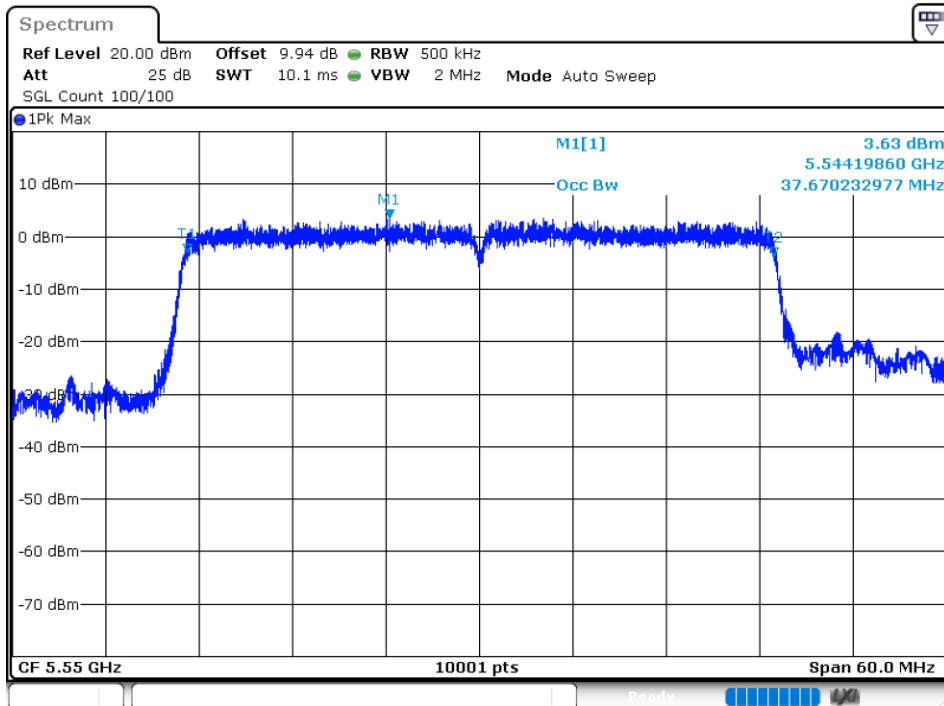

OBW NVNT ax40 5510MHz Ant 1

OBW NVNT ax40 5550MHz Ant 1

OBW NVNT ax40 5670MHz Ant 1

OBW NVNT ax40 5510MHz Ant 2

OBW NVNT ax40 5550MHz Ant 2

OBW NVNT ax40 5670MHz Ant 2

OBW NVNT ax80 5530MHz Ant 1

OBW NVNT ax80 5530MHz Ant 2

OBW NVNT n20 5500MHz Ant 1

OBW NVNT n20 5580MHz Ant 1

OBW NVNT n20 5660MHz Ant 1

OBW NVNT n20 5700MHz Ant 1

OBW NVNT n20 5500MHz Ant 2

OBW NVNT n20 5580MHz Ant 2

OBW NVNT n20 5660MHz Ant 2

OBW NVNT n20 5700MHz Ant 2