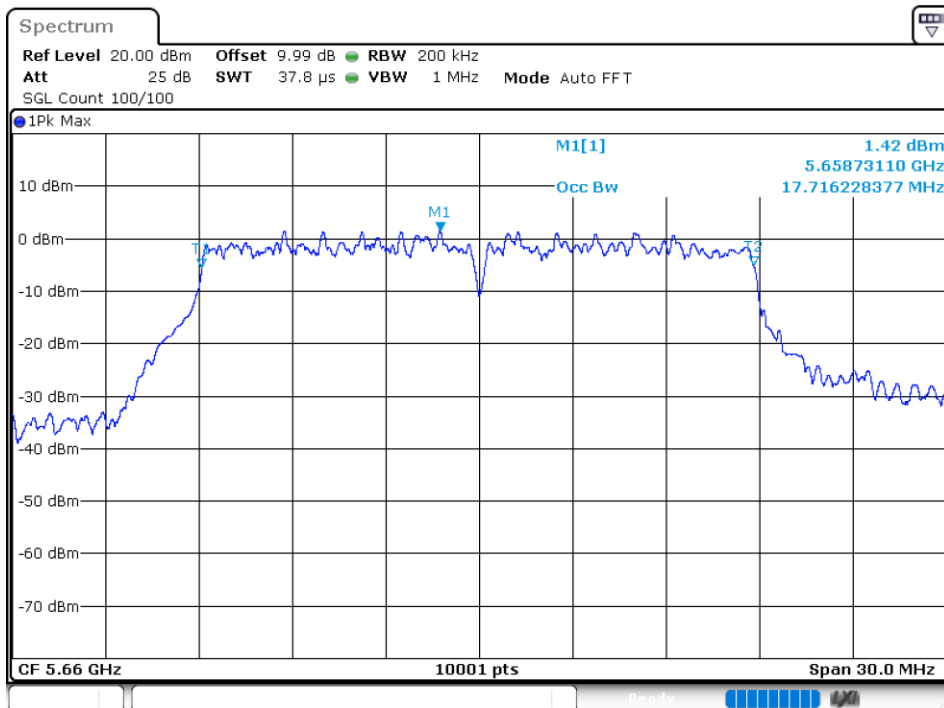

OBW NVNT n20 5500MHz Ant 1

OBW NVNT n20 5580MHz Ant 1

OBW NVNT n20 5660MHz Ant 1

OBW NVNT n20 5700MHz Ant 1

OBW NVNT n20 5500MHz Ant 2

OBW NVNT n20 5580MHz Ant 2

OBW NVNT n20 5660MHz Ant 2

OBW NVNT n20 5700MHz Ant 2

OBW NVNT n40 5510MHz Ant 1

OBW NVNT n40 5550MHz Ant 1

OBW NVNT n40 5670MHz Ant 1

OBW NVNT n40 5510MHz Ant 2

OBW NVNT n40 5550MHz Ant 2

OBW NVNT n40 5670MHz Ant 2