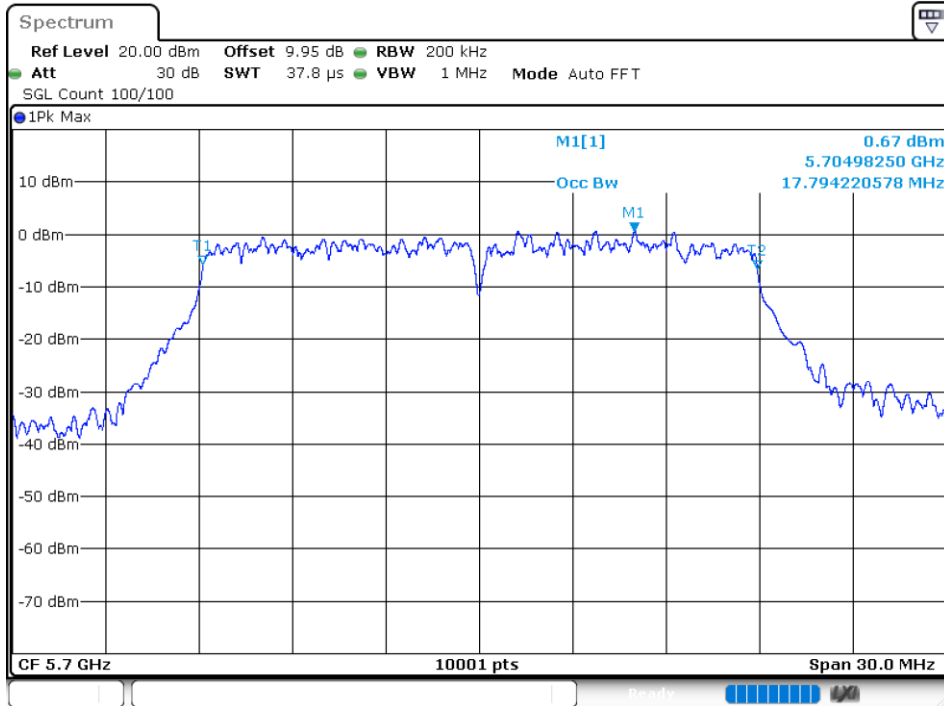

OBW NVNT n20 5500MHz Ant 1

OBW NVNT n20 5580MHz Ant 1

OBW NVNT n20 5660MHz Ant 1

OBW NVNT n20 5700MHz Ant 1

OBW NVNT n20 5500MHz Ant 2

OBW NVNT n20 5580MHz Ant 2

OBW NVNT n20 5660MHz Ant 2

OBW NVNT n20 5700MHz Ant 2