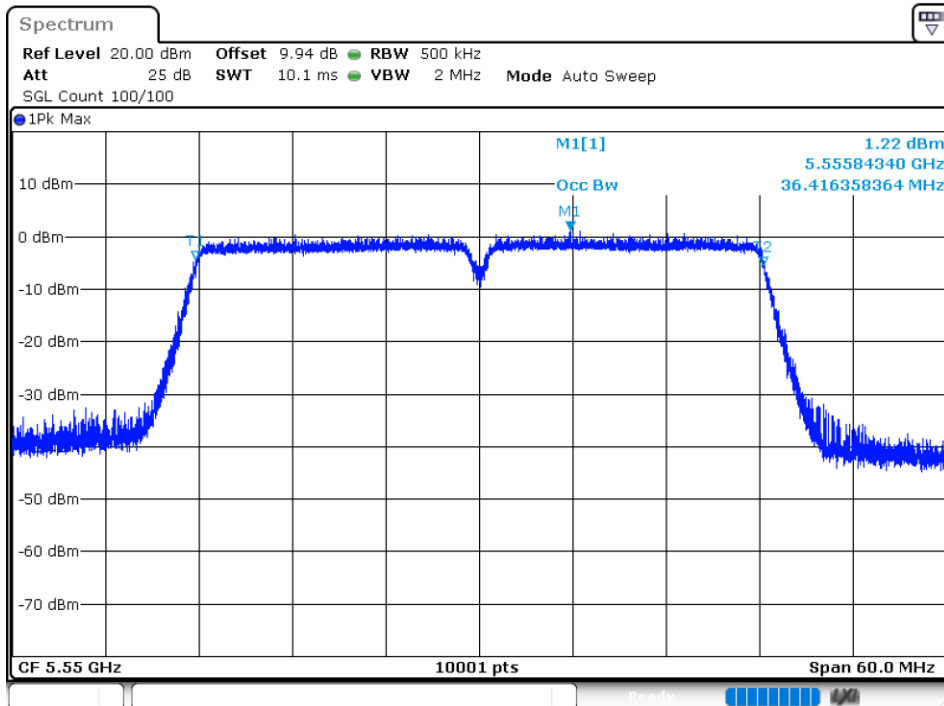

OBW NVNT ac40 5510MHz Ant 1

OBW NVNT ac40 5550MHz Ant 1

OBW NVNT ac40 5670MHz Ant 1

OBW NVNT ac40 5510MHz Ant 2

OBW NVNT ac40 5550MHz Ant 2

OBW NVNT ac40 5670MHz Ant 2

OBW NVNT ac80 5530MHz Ant 1

OBW NVNT ac80 5530MHz Ant 2

OBW NVNT ax20 5500MHz Ant 1

OBW NVNT ax20 5580MHz Ant 1

OBW NVNT ax20 5660MHz Ant 1

OBW NVNT ax20 5700MHz Ant 1

OBW NVNT ax20 5500MHz Ant 2

OBW NVNT ax20 5580MHz Ant 2

OBW NVNT ax20 5660MHz Ant 2

OBW NVNT ax20 5700MHz Ant 2