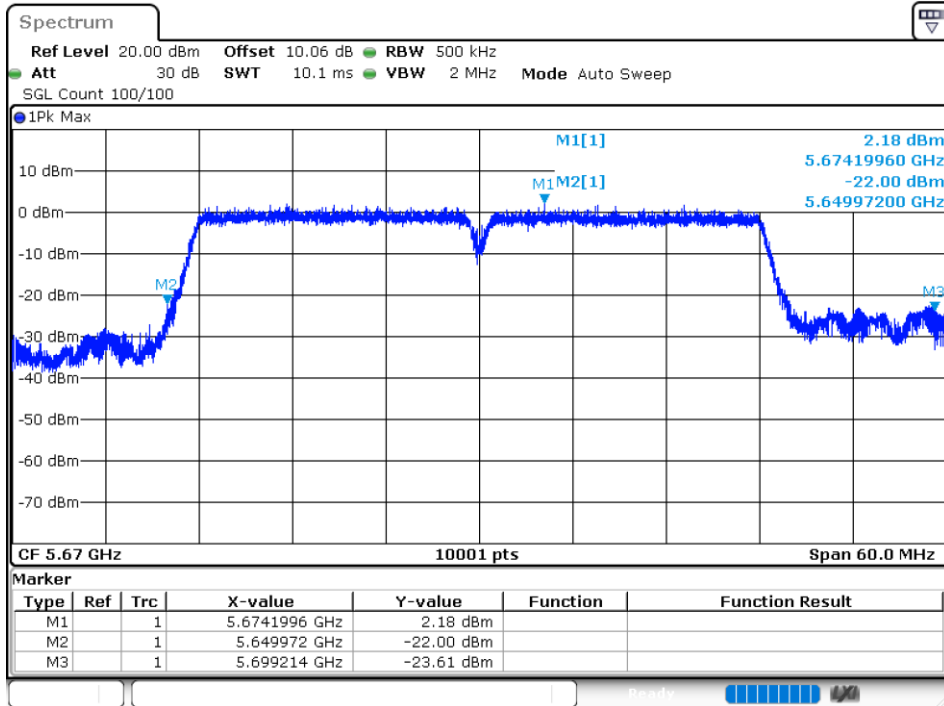

-26dB Bandwidth NVNT n40 5510MHz Ant 2

-26dB Bandwidth NVNT n40 5550MHz Ant 2

-26dB Bandwidth NVNT n40 5670MHz Ant 2

Occupied Channel Bandwidth

Condition	Mode	Frequency (MHz)	Antenna	99% OBW (MHz)
NVNT	a	5500	Ant 1	16.633
NVNT	a	5580	Ant 1	16.528
NVNT	a	5660	Ant 1	16.567
NVNT	a	5700	Ant 1	16.501
NVNT	a	5500	Ant 2	16.495
NVNT	a	5580	Ant 2	16.513
NVNT	a	5660	Ant 2	16.534
NVNT	a	5700	Ant 2	16.492
NVNT	ac20	5500	Ant 1	17.716
NVNT	ac20	5580	Ant 1	17.893
NVNT	ac20	5660	Ant 1	17.818
NVNT	ac20	5700	Ant 1	17.896
NVNT	ac20	5500	Ant 2	17.773
NVNT	ac20	5580	Ant 2	17.782
NVNT	ac20	5660	Ant 2	17.746
NVNT	ac20	5700	Ant 2	17.791
NVNT	ac40	5510	Ant 1	36.68
NVNT	ac40	5550	Ant 1	36.566
NVNT	ac40	5670	Ant 1	36.572
NVNT	ac40	5510	Ant 2	36.686
NVNT	ac40	5550	Ant 2	36.416
NVNT	ac40	5670	Ant 2	36.62
NVNT	ac80	5530	Ant 1	75.82
NVNT	ac80	5530	Ant 2	75.916
NVNT	ax20	5500	Ant 1	18.949
NVNT	ax20	5580	Ant 1	18.961
NVNT	ax20	5660	Ant 1	18.988
NVNT	ax20	5700	Ant 1	18.967
NVNT	ax20	5500	Ant 2	19.021
NVNT	ax20	5580	Ant 2	18.991
NVNT	ax20	5660	Ant 2	18.985
NVNT	ax20	5700	Ant 2	18.982
NVNT	ax40	5510	Ant 1	37.658
NVNT	ax40	5550	Ant 1	37.616
NVNT	ax40	5670	Ant 1	37.652
NVNT	ax40	5510	Ant 2	37.718
NVNT	ax40	5550	Ant 2	37.67
NVNT	ax40	5670	Ant 2	37.7

NVNT	ax80	5530	Ant 1	77.032
NVNT	ax80	5530	Ant 2	77.128
NVNT	n20	5500	Ant 1	17.785
NVNT	n20	5580	Ant 1	18.007
NVNT	n20	5660	Ant 1	17.689
NVNT	n20	5700	Ant 1	17.767
NVNT	n20	5500	Ant 2	17.842
NVNT	n20	5580	Ant 2	17.905
NVNT	n20	5660	Ant 2	17.716
NVNT	n20	5700	Ant 2	17.794
NVNT	n40	5510	Ant 1	36.53
NVNT	n40	5550	Ant 1	36.422
NVNT	n40	5670	Ant 1	36.398
NVNT	n40	5510	Ant 2	36.422
NVNT	n40	5550	Ant 2	36.47
NVNT	n40	5670	Ant 2	36.428