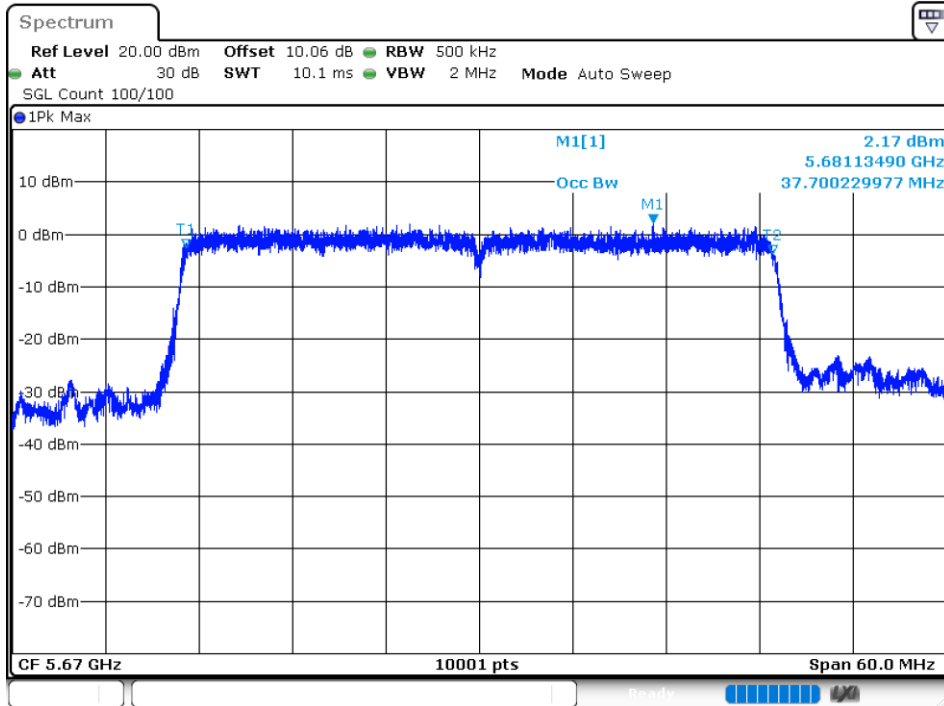

OBW NVNT ax20 5500MHz Ant 1

OBW NVNT ax20 5580MHz Ant 1

OBW NVNT ax20 5660MHz Ant 1

OBW NVNT ax20 5700MHz Ant 1

OBW NVNT ax20 5500MHz Ant 2

OBW NVNT ax20 5580MHz Ant 2

OBW NVNT ax20 5660MHz Ant 2

OBW NVNT ax20 5700MHz Ant 2

OBW NVNT ax40 5510MHz Ant 1

OBW NVNT ax40 5550MHz Ant 1

OBW NVNT ax40 5670MHz Ant 1

OBW NVNT ax40 5510MHz Ant 2

OBW NVNT ax40 5550MHz Ant 2

OBW NVNT ax40 5670MHz Ant 2

OBW NVNT ax80 5530MHz Ant 1

OBW NVNT ax80 5530MHz Ant 2

OBW NVNT n20 5500MHz Ant 1

OBW NVNT n20 5580MHz Ant 1

OBW NVNT n20 5660MHz Ant 1

OBW NVNT n20 5700MHz Ant 1

OBW NVNT n20 5500MHz Ant 2

OBW NVNT n20 5580MHz Ant 2

OBW NVNT n20 5660MHz Ant 2

OBW NVNT n20 5700MHz Ant 2