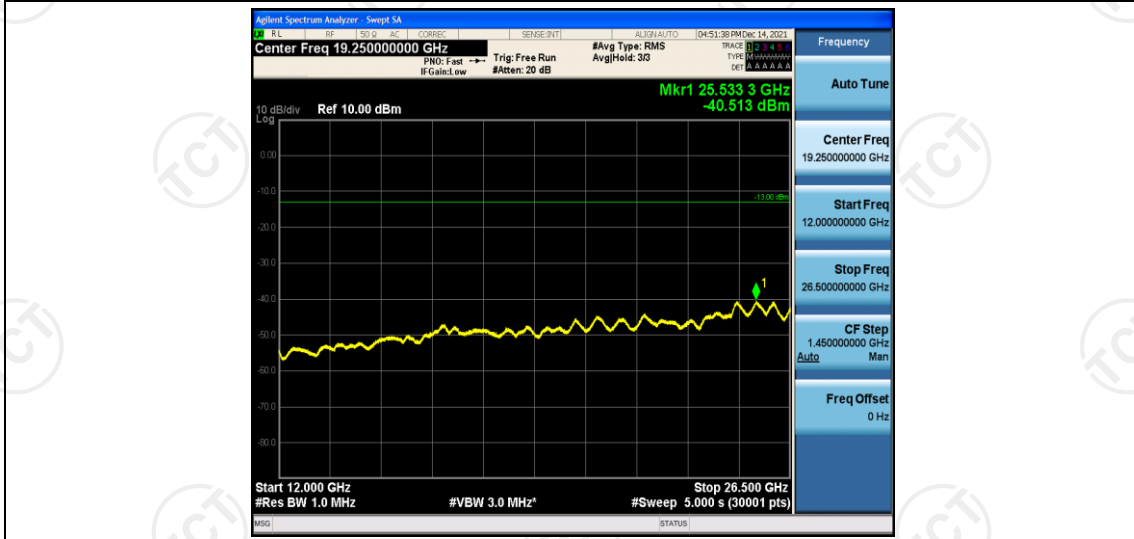

Band66-20MHz-16QAM-132072-1RB#0-Range3:30~1000MHz

Band66-20MHz-16QAM-132072-1RB#0-Range4:1000~5000MHz

Band66-20MHz-16QAM-132072-1RB#0-Range5:5000~12000MHz

Band66-20MHz-16QAM-132072-1RB#0-Range6:12000~26500MHz