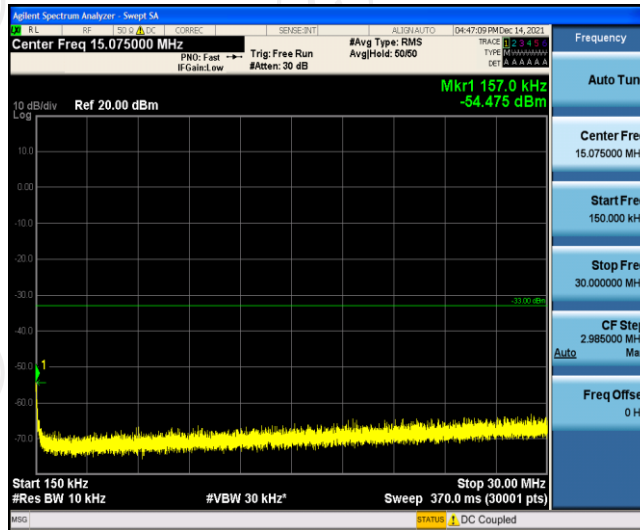

Band66-20MHz-QPSK-132072-1RB#0-Range2:0.15~30MHz

Band66-20MHz-QPSK-132072-1RB#0-Range3:30~1000MHz