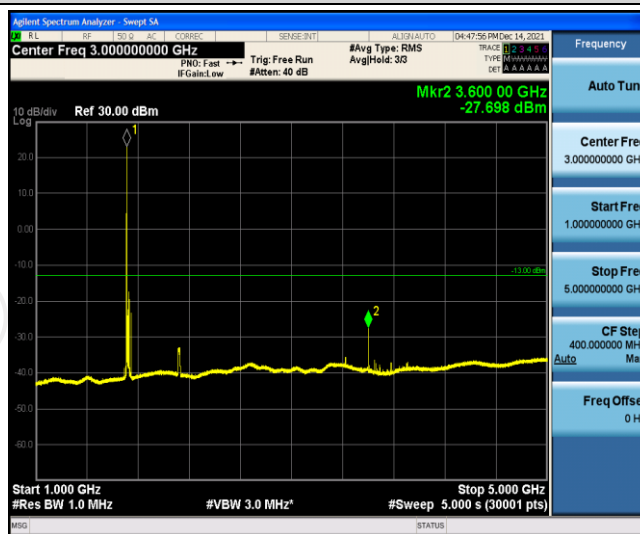

Band66-20MHz-QPSK-132072-1RB#0-Range4:1000~5000MHz

Band66-20MHz-QPSK-132072-1RB#0-Range5:5000~12000MHz