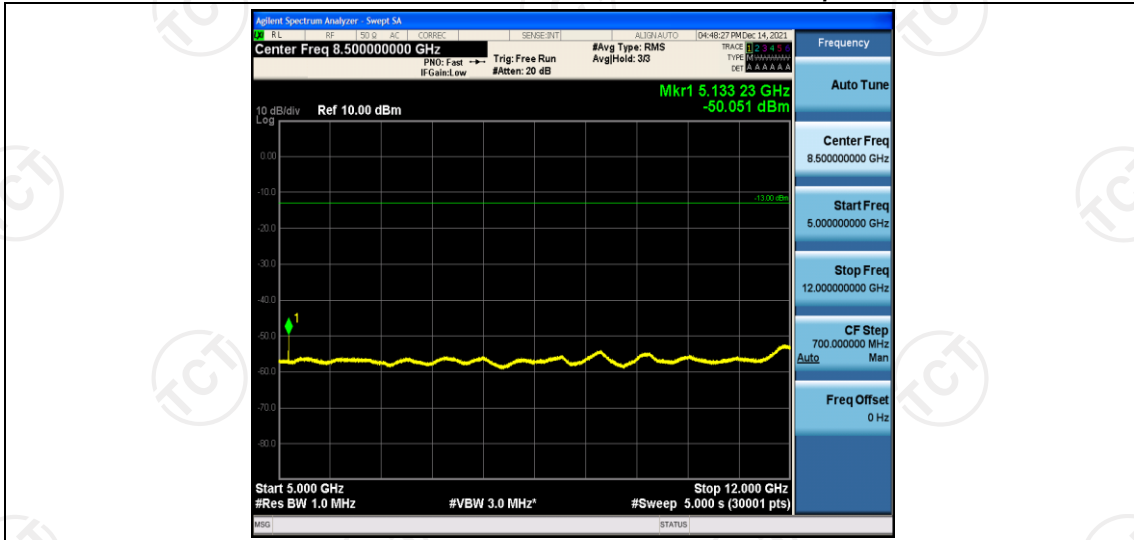

Band66-20MHz-QPSK-132072-1RB#0-Range2:0.15~30MHz

Band66-20MHz-QPSK-132072-1RB#0-Range3:30~1000MHz

Band66-20MHz-QPSK-132072-1RB#0-Range4:1000~5000MHz

Band66-20MHz-QPSK-132072-1RB#0-Range5:5000~12000MHz

Band66-20MHz-QPSK-132072-1RB#0-Range6:12000~26500MHz