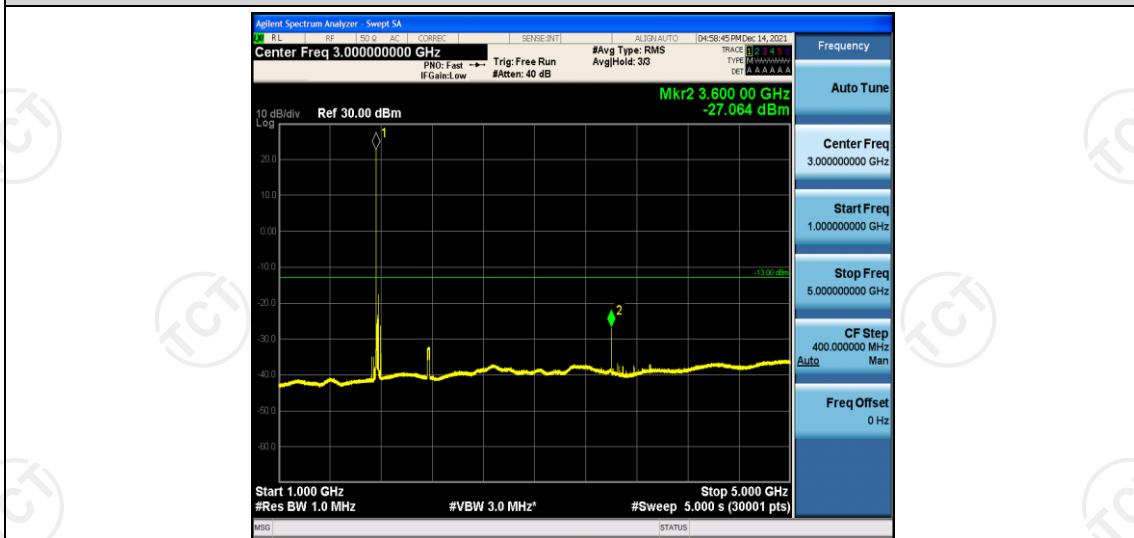

Band66-20MHz-QPSK-132322-1RB#0-Range6:12000~26500MHz

Band66-20MHz-QPSK-132572-1RB#0-Range1:0.009~0.15MHz

Band66-20MHz-QPSK-132572-1RB#0-Range2:0.15~30MHz

Band66-20MHz-QPSK-132572-1RB#0-Range3:30~1000MHz

Band66-20MHz-QPSK-132572-1RB#0-Range4:1000~5000MHz