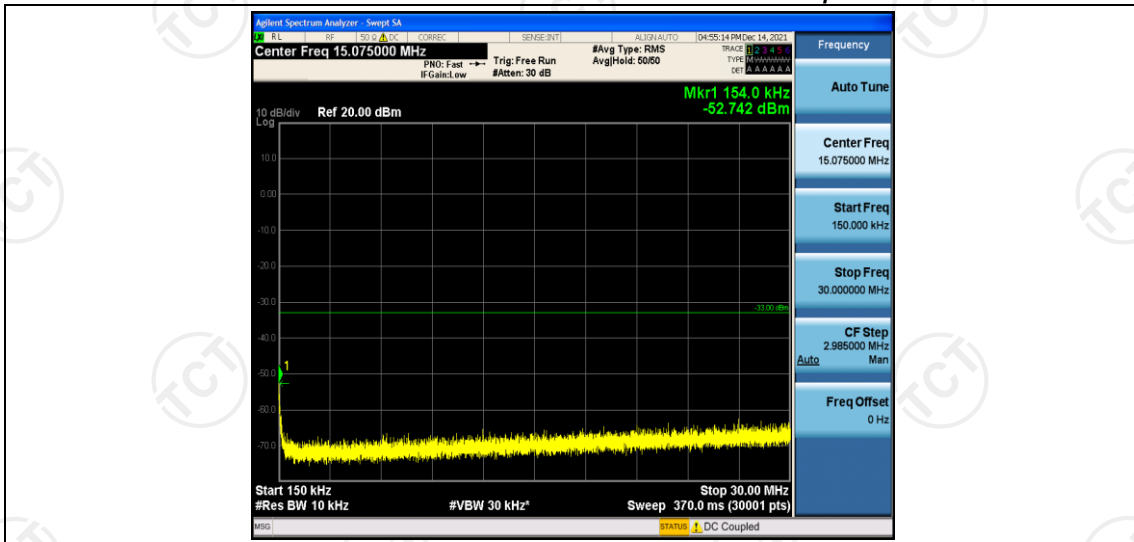

Band66-20MHz-16QAM-132322-1RB#0-Range2:0.15~30MHz

Band66-20MHz-16QAM-132322-1RB#0-Range3:30~1000MHz