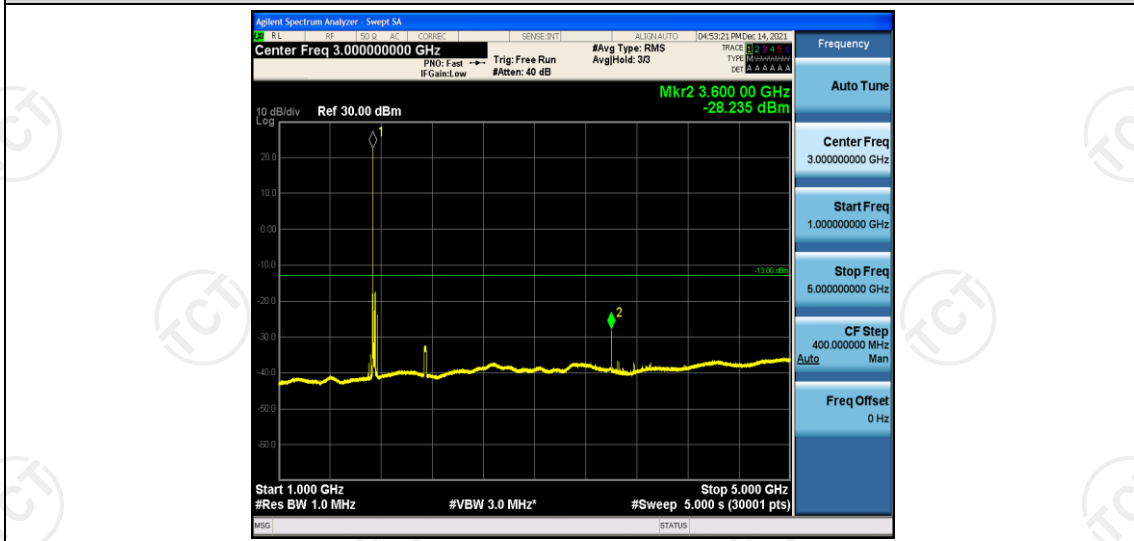

Band66-20MHz-QPSK-132322-1RB#0-Range1:0.009~0.15MHz

Band66-20MHz-QPSK-132322-1RB#0-Range2:0.15~30MHz

Band66-20MHz-QPSK-132322-1RB#0-Range3:30~1000MHz

Band66-20MHz-QPSK-132322-1RB#0-Range4:1000~5000MHz

Band66-20MHz-QPSK-132322-1RB#0-Range5:5000~12000MHz