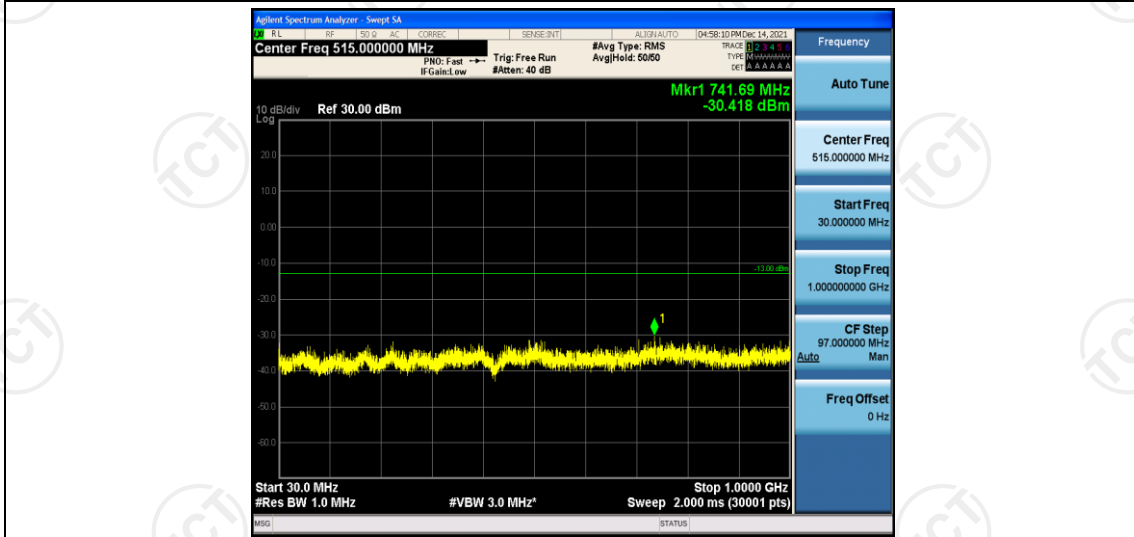

Band66-20MHz-QPSK-132322-1RB#0-Range6:12000~26500MHz

Band66-20MHz-QPSK-132572-1RB#0-Range1:0.009~0.15MHz

Band66-20MHz-QPSK-132572-1RB#0-Range2:0.15~30MHz

Band66-20MHz-QPSK-132572-1RB#0-Range3:30~1000MHz

Band66-20MHz-QPSK-132572-1RB#0-Range4:1000~5000MHz