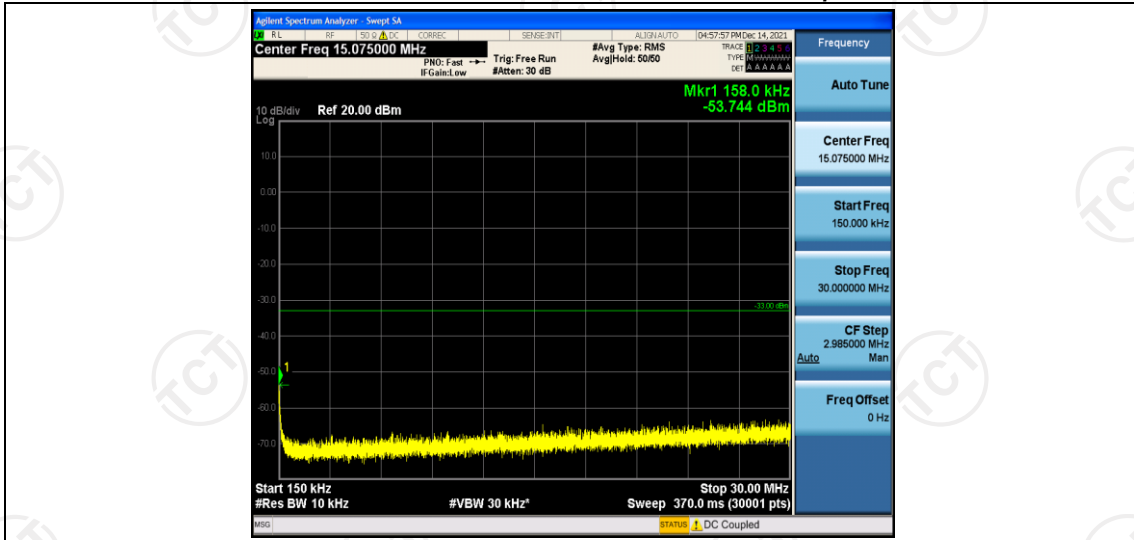

Band66-20MHz-QPSK-132572-1RB#0-Range2:0.15~30MHz

Band66-20MHz-QPSK-132572-1RB#0-Range3:30~1000MHz