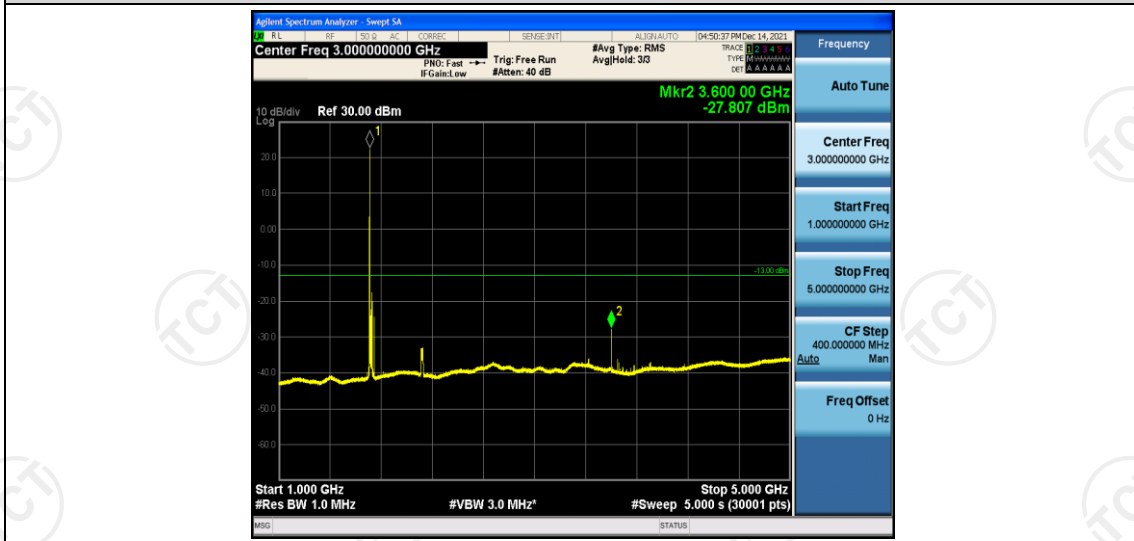

Band66-20MHz-16QAM-132072-1RB#0-Range4:1000~5000MHz

Band66-20MHz-16QAM-132072-1RB#0-Range5:5000~12000MHz