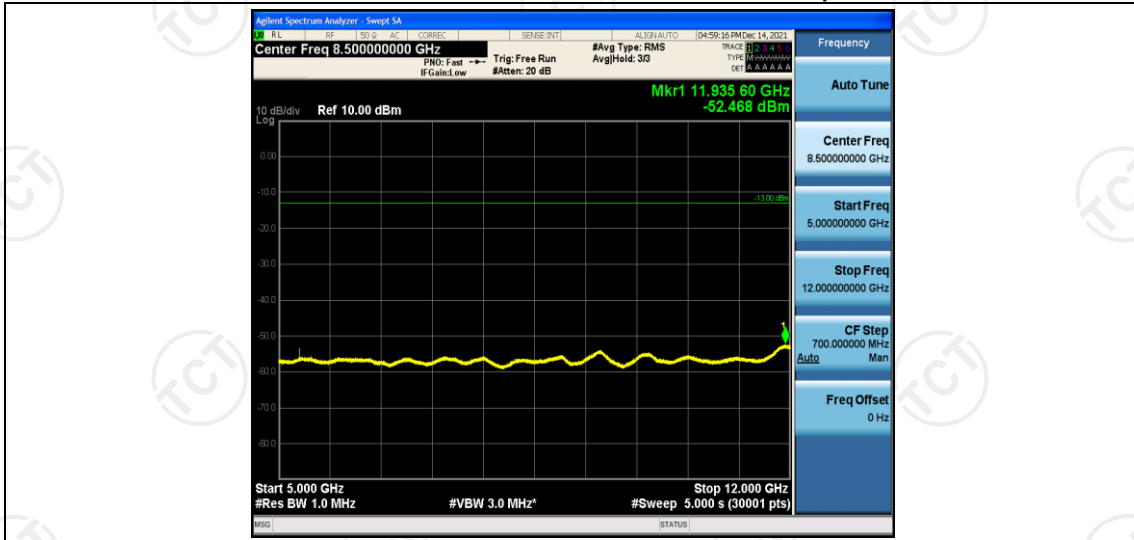

Band66-20MHz-QPSK-132572-1RB#0-Range5:5000~12000MHz

Band66-20MHz-QPSK-132572-1RB#0-Range6:12000~26500MHz