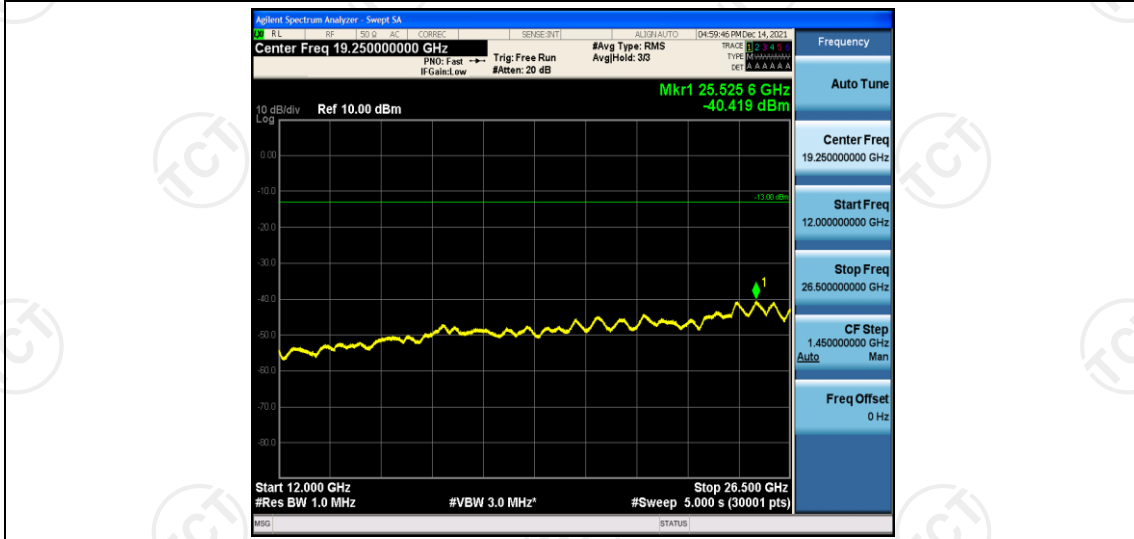

Band66-20MHz-QPSK-132572-1RB#0-Range6:12000~26500MHz

Band66-20MHz-16QAM-132072-1RB#0-Range1:0.009~0.15MHz