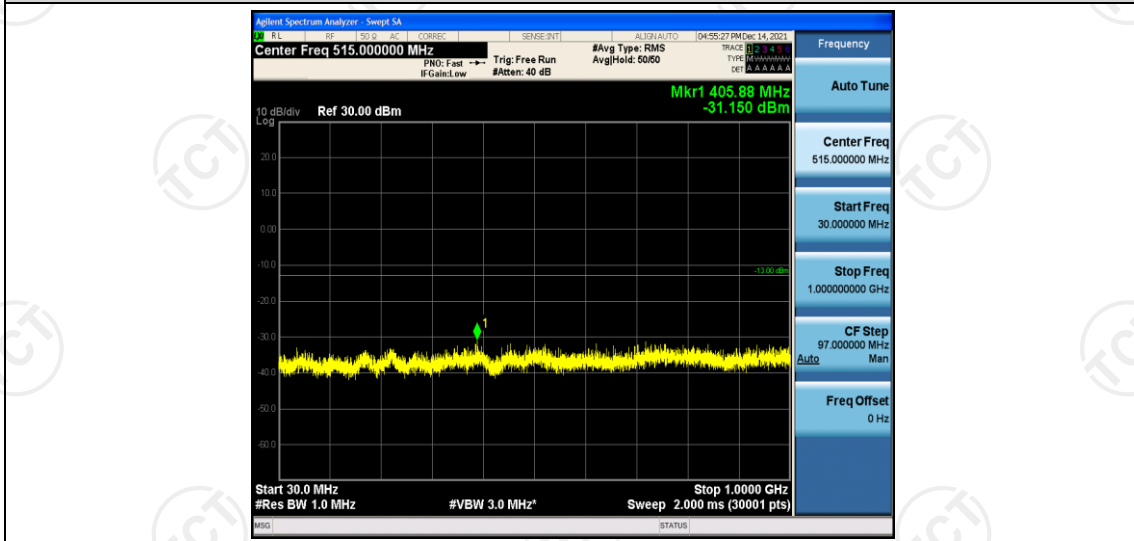

Band66-20MHz-16QAM-132322-1RB#0-Range3:30~1000MHz

Band66-20MHz-16QAM-132322-1RB#0-Range4:1000~5000MHz