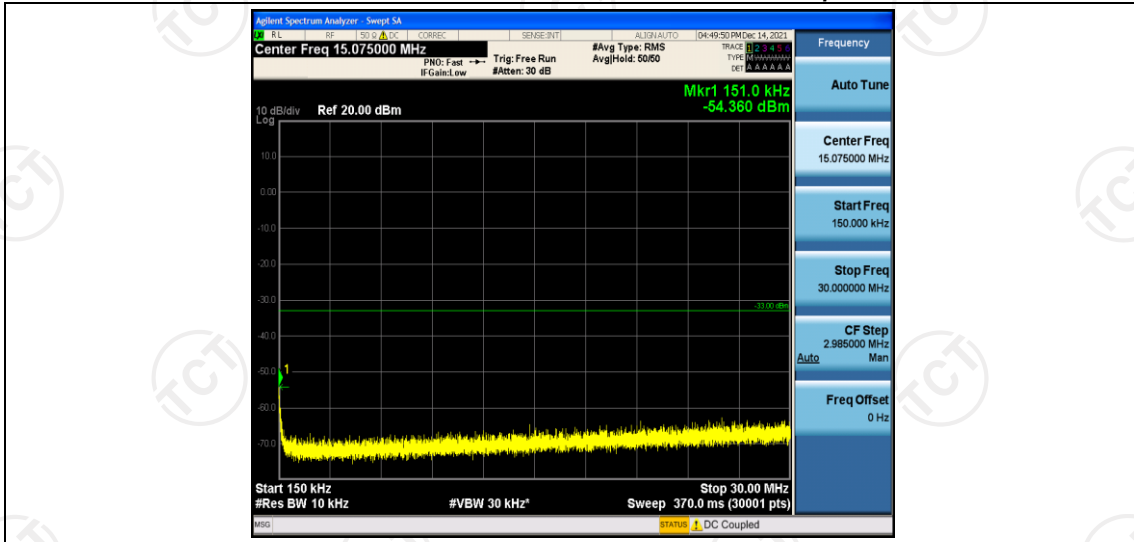

Band66-20MHz-QPSK-132572-1RB#0-Range5:5000~12000MHz

Band66-20MHz-QPSK-132572-1RB#0-Range6:12000~26500MHz

Band66-20MHz-16QAM-132072-1RB#0-Range1:0.009~0.15MHz

Band66-20MHz-16QAM-132072-1RB#0-Range2:0.15~30MHz