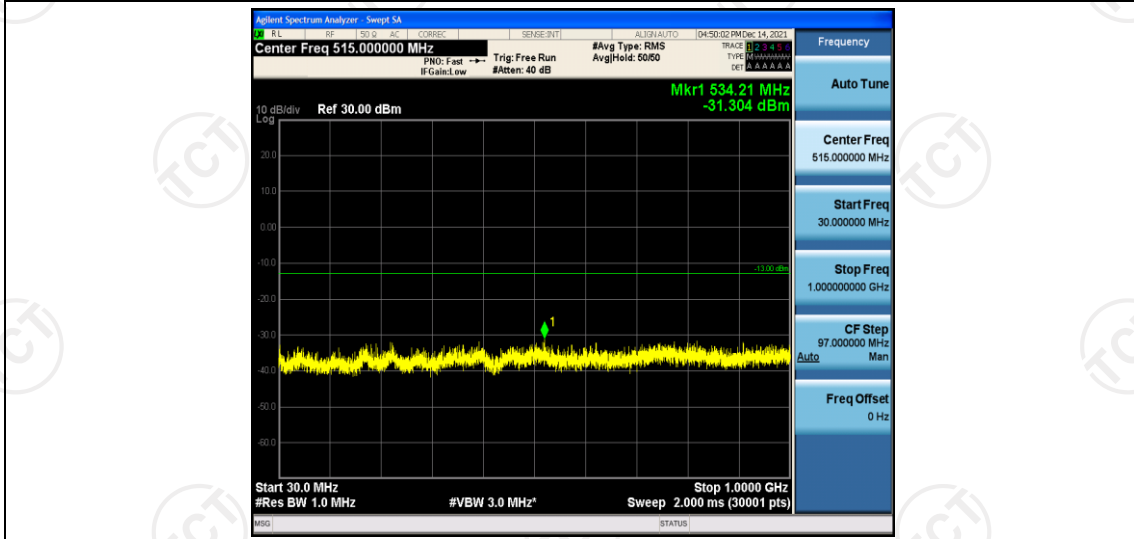

Band66-20MHz-16QAM-132072-1RB#0-Range3:30~1000MHz

Band66-20MHz-16QAM-132072-1RB#0-Range4:1000~5000MHz