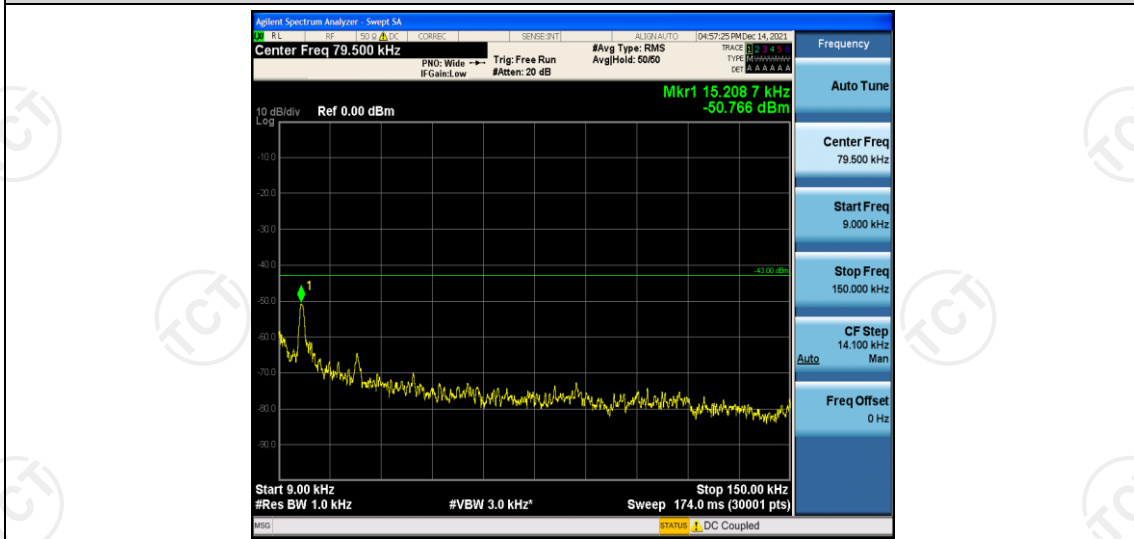

Band66-20MHz-QPSK-132572-1RB#0-Range1:0.009~0.15MHz

Band66-20MHz-QPSK-132572-1RB#0-Range2:0.15~30MHz