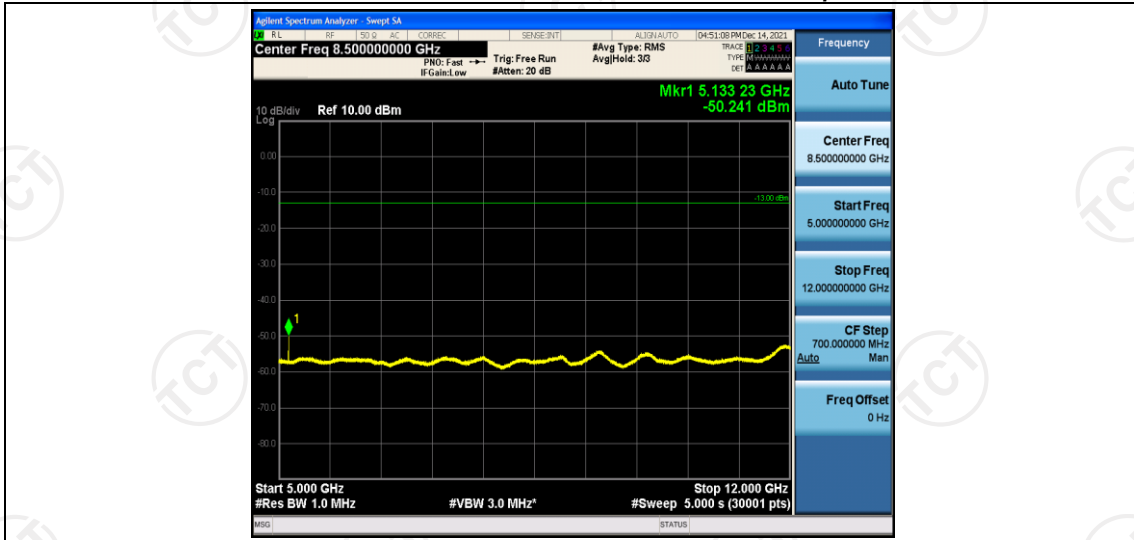

Band66-20MHz-16QAM-132072-1RB#0-Range5:5000~12000MHz

Band66-20MHz-16QAM-132072-1RB#0-Range6:12000~26500MHz