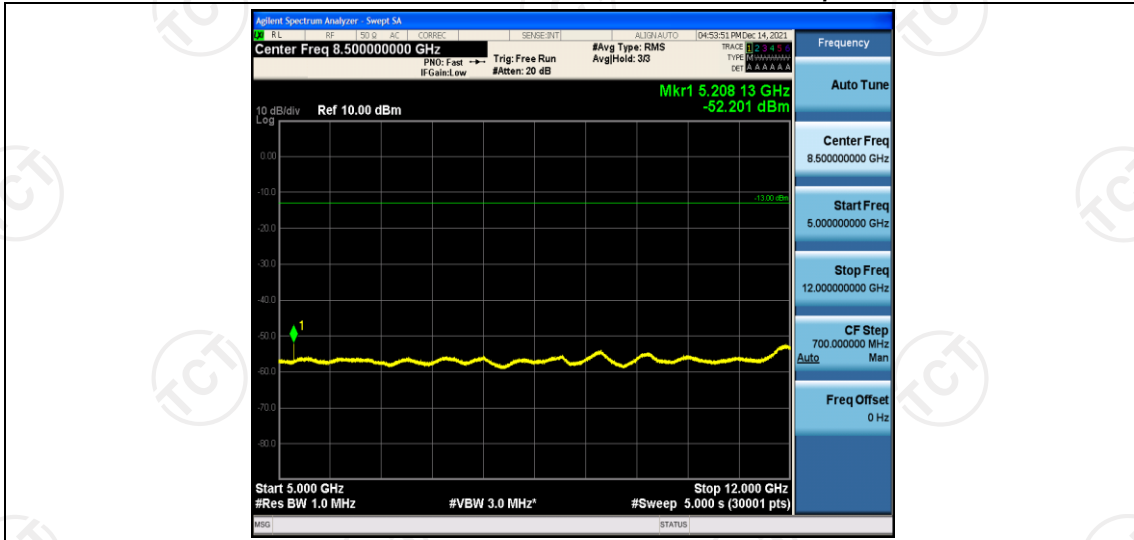

Band66-20MHz-QPSK-132322-1RB#0-Range1:0.009~0.15MHz

Band66-20MHz-QPSK-132322-1RB#0-Range2:0.15~30MHz

Band66-20MHz-QPSK-132322-1RB#0-Range3:30~1000MHz

Band66-20MHz-QPSK-132322-1RB#0-Range4:1000~5000MHz

Band66-20MHz-QPSK-132322-1RB#0-Range5:5000~12000MHz