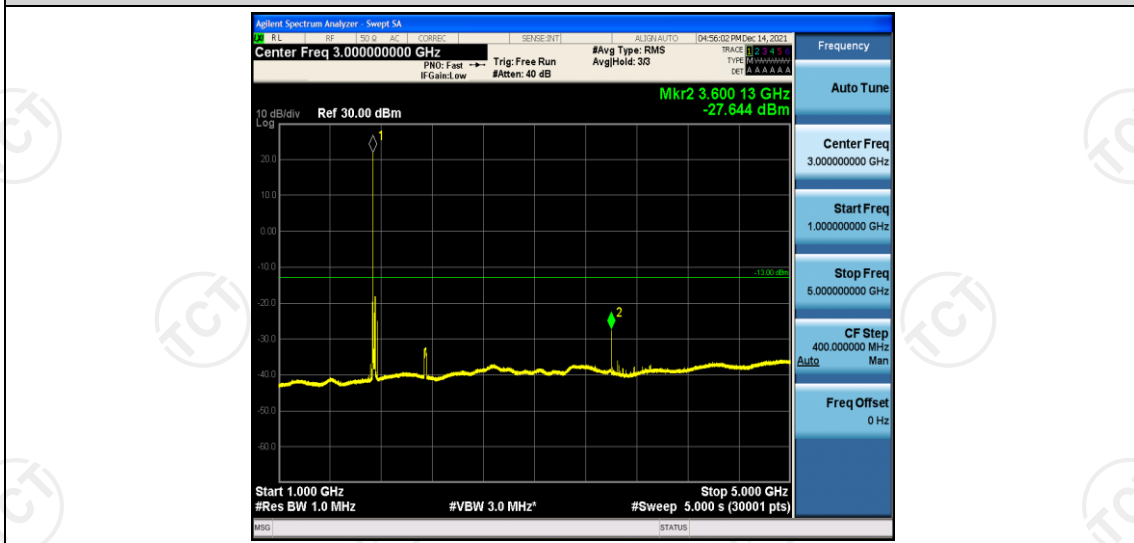

Band66-20MHz-16QAM-132322-1RB#0-Range1:0.009~0.15MHz

Band66-20MHz-16QAM-132322-1RB#0-Range2:0.15~30MHz

Band66-20MHz-16QAM-132322-1RB#0-Range3:30~1000MHz

Band66-20MHz-16QAM-132322-1RB#0-Range4:1000~5000MHz

Band66-20MHz-16QAM-132322-1RB#0-Range5:5000~12000MHz