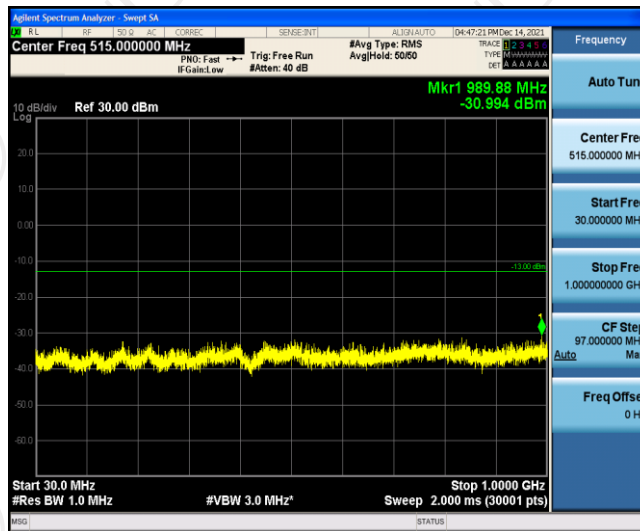

Band66-20MHz-QPSK-132072-1RB#0-Range3:30~1000MHz

Band66-20MHz-QPSK-132072-1RB#0-Range4:1000~5000MHz