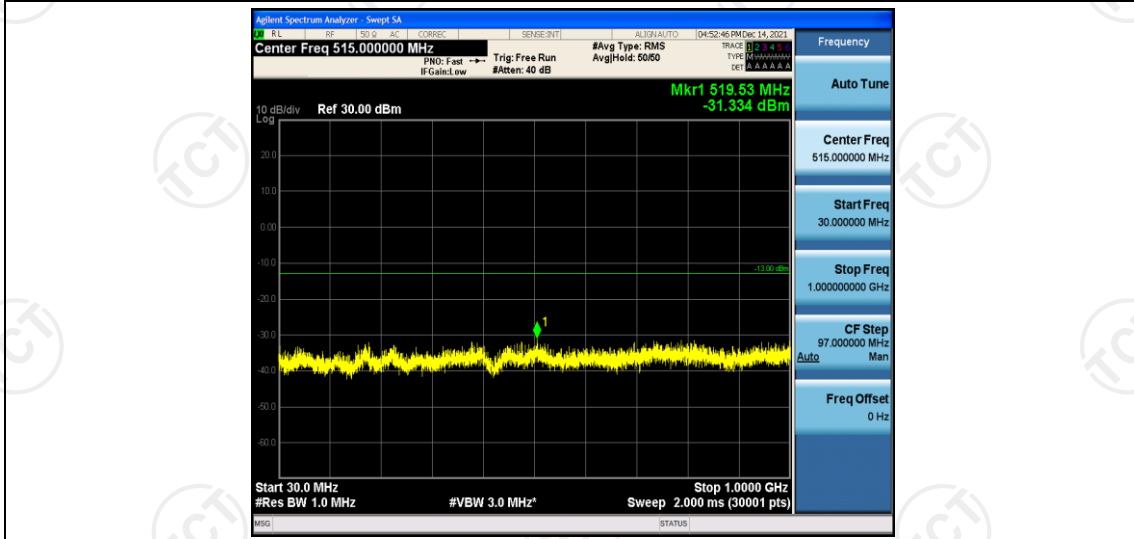

Band66-20MHz-QPSK-132322-1RB#0-Range3:30~1000MHz

Band66-20MHz-QPSK-132322-1RB#0-Range4:1000~5000MHz