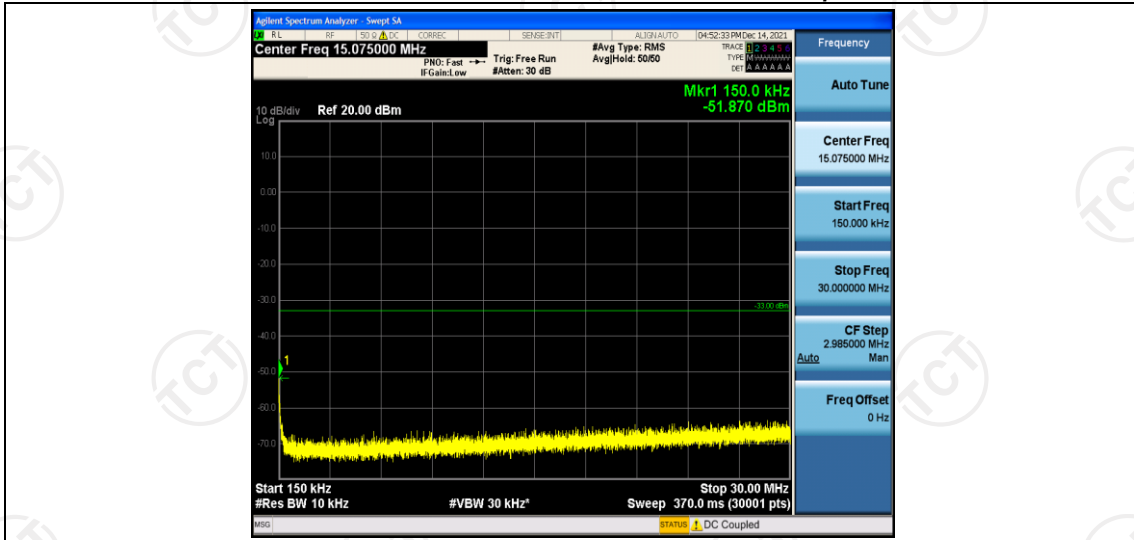

Band66-20MHz-QPSK-132322-1RB#0-Range2:0.15~30MHz

Band66-20MHz-QPSK-132322-1RB#0-Range3:30~1000MHz