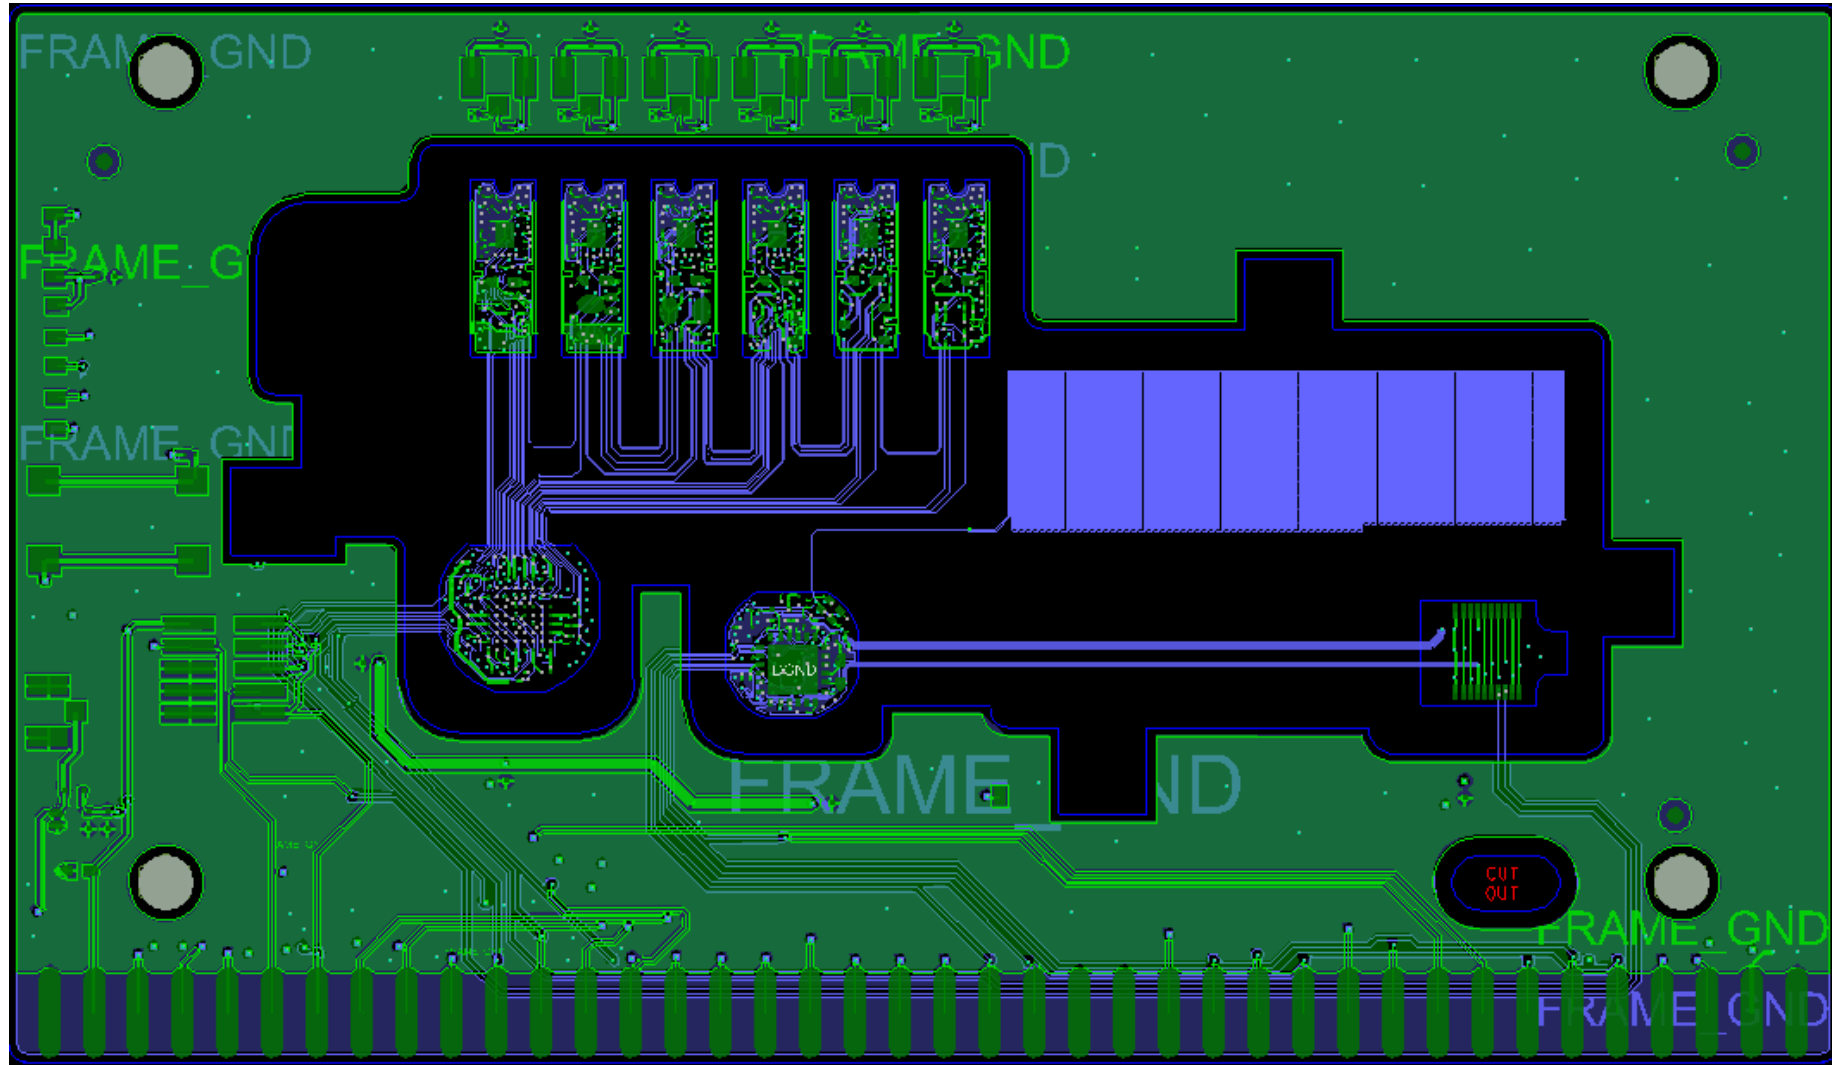

# C-Scan Capsule Embedded Antenna (PCB-107000-03)