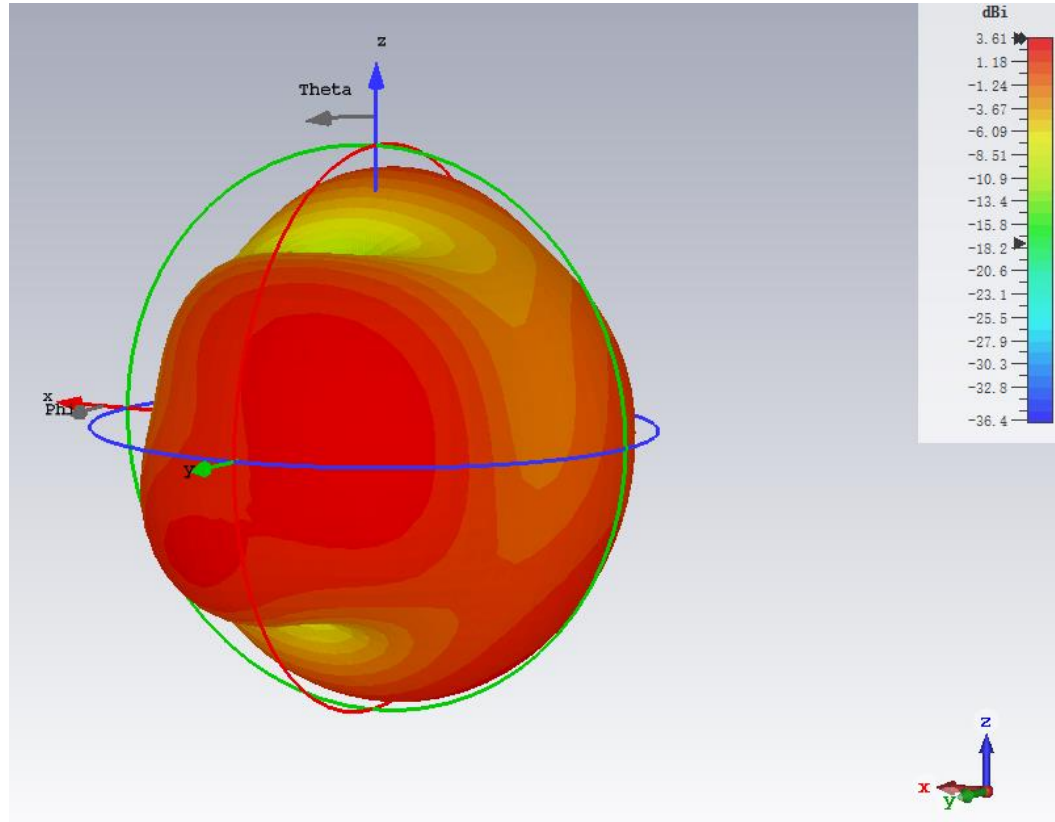

效率和增益数值

频率(MHz)	效率%	增益(dBi)
2400	70	4.6
2410	73	4.2
2420	75	3.7
2430	74	3.9
2440	75	3.8
2450	78	3.6
2460	76	4.0
2470	76	4.2
2480	73	4.5
2490	71	4.8
2500	71	5.0

频率(MHz)	效率%	增益(dBi)
5150	79	5.5
5250	78	5.7
5350	75	6.1
5450	77	6.3
5550	79	6.7
5650	81	6.9
5750	78	7.5
5850	77	7.3

2.4G 3D 方向图