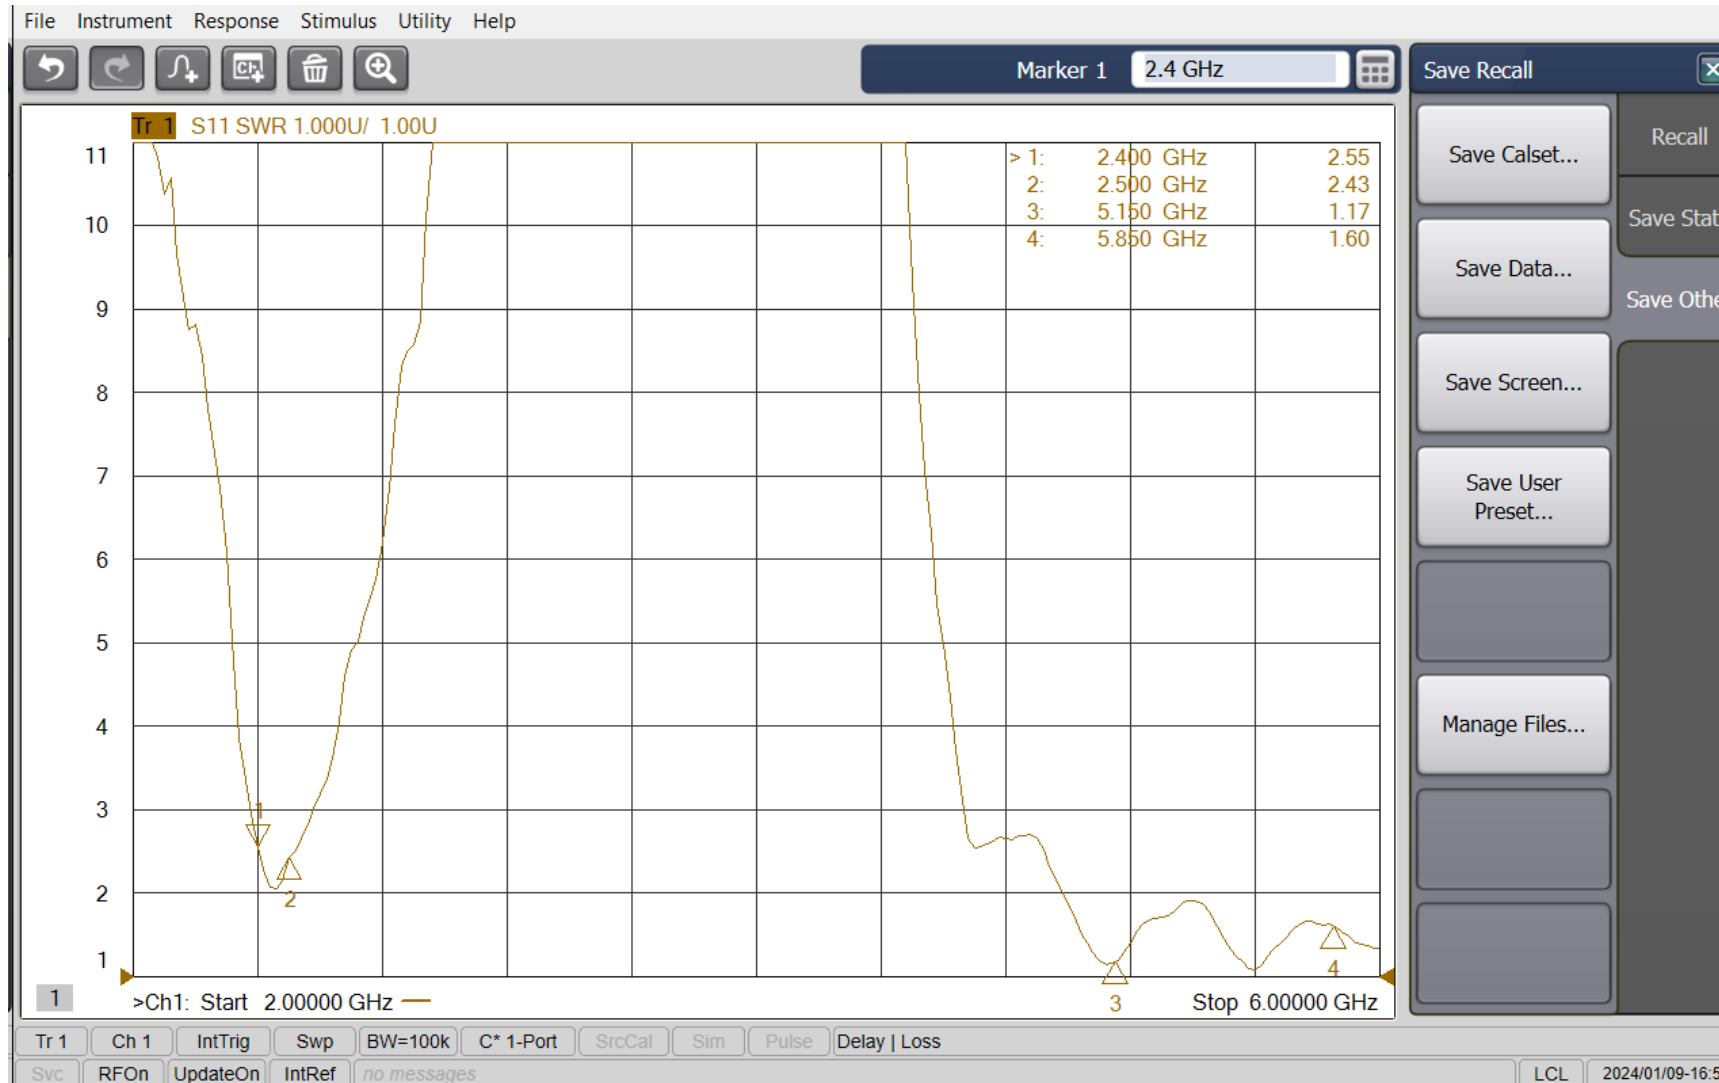

Snow 测试报告

2024/1/11

深圳市瑞科慧联科技有限公司

天线型号	Snow 天线	
频率	2400~ 2500 MHz	5150~ 5850 MHz
增益	3.6~5dBi	5.5~7.5dBi
驻波比	< 3	< 2
效率	> 70%	> 75%
输入阻抗	50 Ω	
极化	线极化	
天线尺寸	24.5×10×6.5mm	

驻波比

S11

效率和增益数值

频率(MHz)	效率%	增益(dBi)
2400	70	4.6
2410	73	4.2
2420	75	3.7
2430	74	3.9
2440	75	3.8
2450	78	3.6
2460	76	4.0
2470	76	4.2
2480	73	4.5
2490	71	4.8
2500	71	5.0

频率(MHz)	效率%	增益(dBi)
5150	79	5.5
5250	78	5.7
5350	75	6.1
5450	77	6.3
5550	79	6.7
5650	81	6.9
5750	78	7.5
5850	77	7.3

2.4G 3D 方向图

2.4G水平面方向图

2.4G垂直面方向图

5G 3D 方向图

5G水平面方向图

5G垂直面方向图

THANK YOU