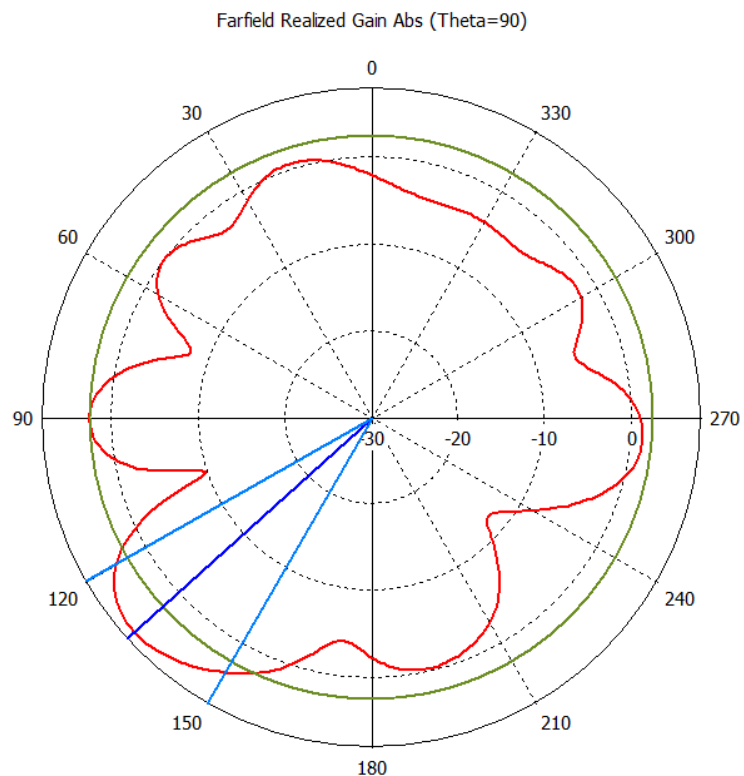

频率(MHz)	效率%	增益(dBi)
5150	79	5.5
5250	78	5.7
5350	75	6.1
5450	77	6.3
5550	79	6.7
5650	81	6.9
5750	78	7.5
5850	77	7.3

2.4G 3D 方向图

2.4G水平面方向图

2.4G垂直面方向图

5G 3D 方向图

5G水平面方向图

5G垂直面方向图

THANK YOU