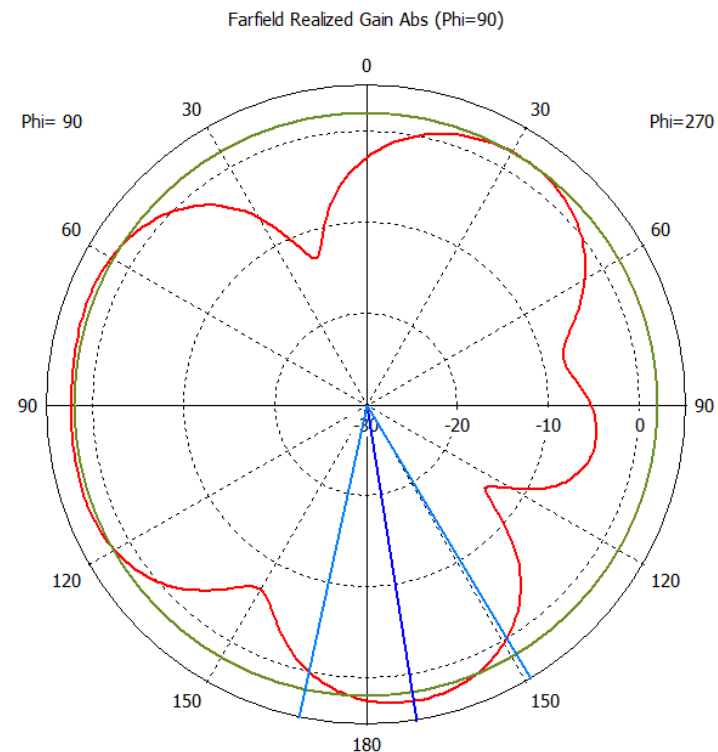

频率(MHz)	效率%	增益(dBi)
5150	79	5.5
5250	78	5.7
5350	75	6.1
5450	77	6.3
5550	79	6.7
5650	81	6.9
5750	78	7.5
5850	77	7.3

2.4G 3D 方向图

2.4G水平面方向图

2.4G垂直面方向图

5G 3D 方向图

5G水平面方向图

5G垂直面方向图

THANK YOU