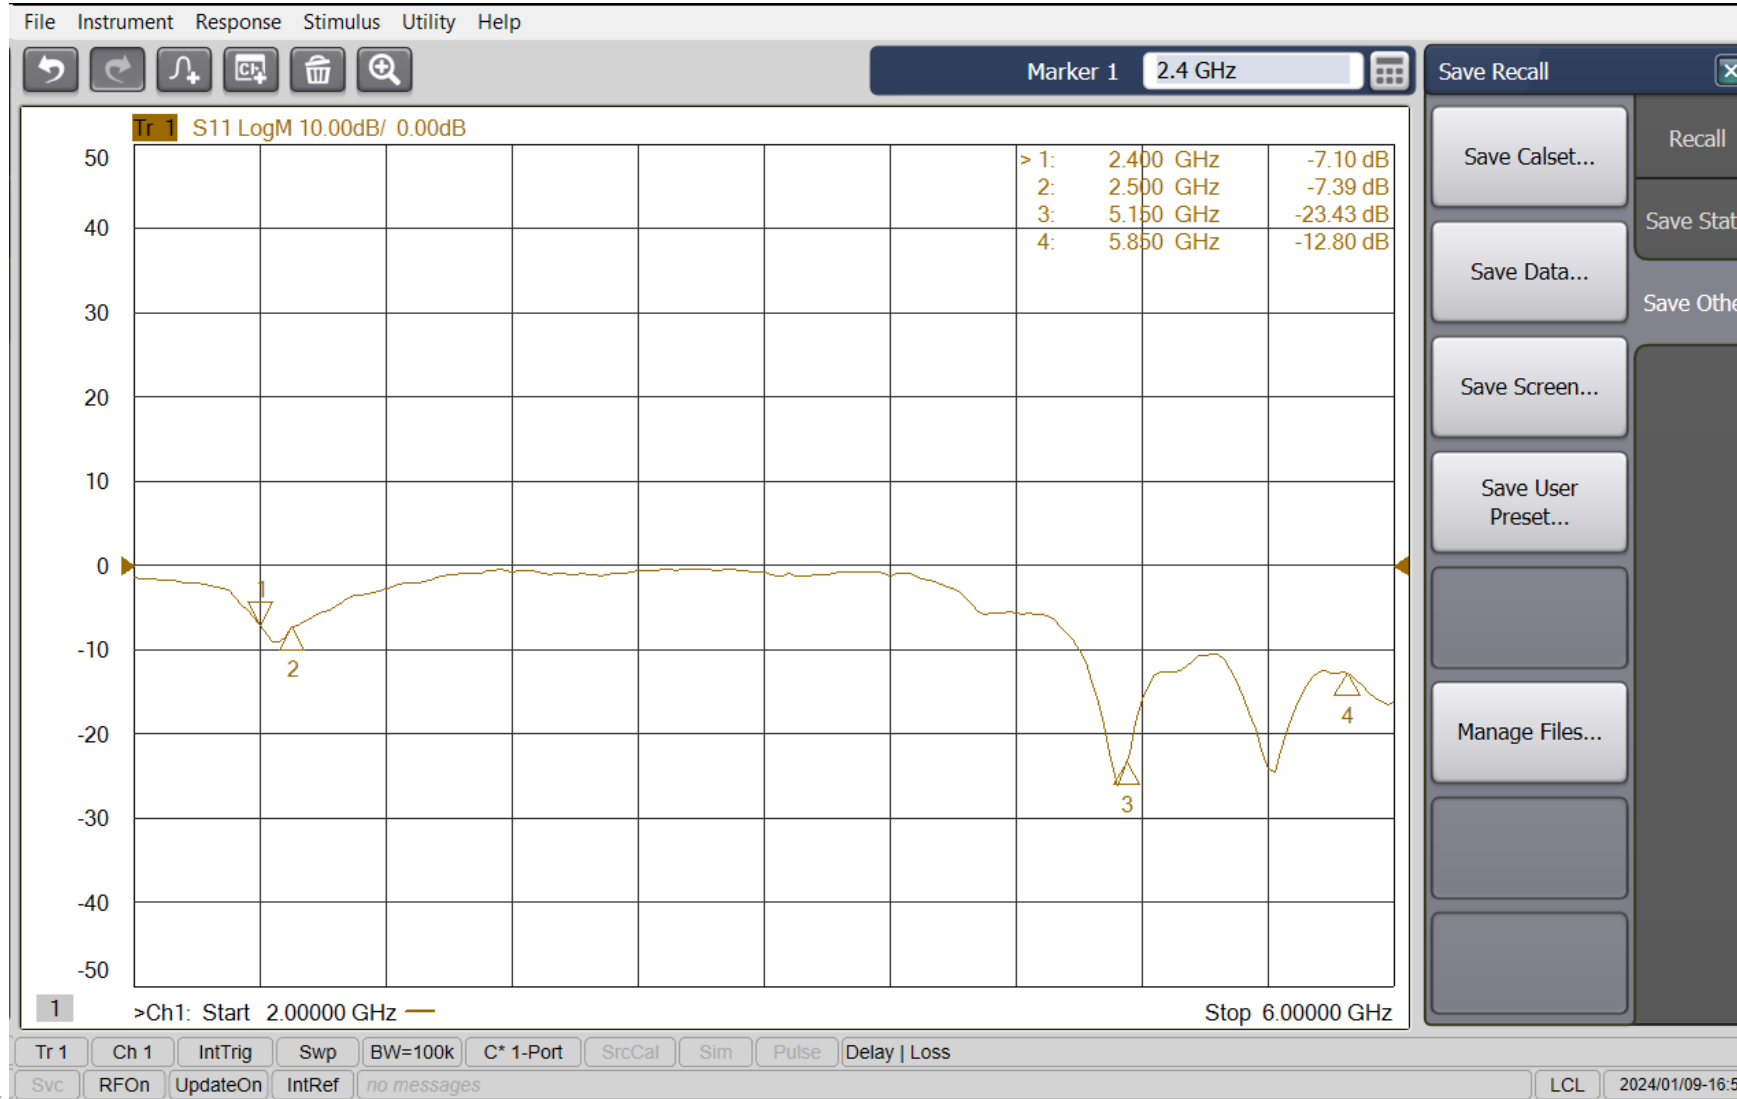

Snow 测试报告

2024/1/11

深圳市瑞科慧联科技有限公司

天线型号	Snow 天线	
频率	2400~ 2500 MHz	5150~ 5850 MHz
增益	3.6~5dBi	5.5~7.5dBi
驻波比	< 3	< 2
效率	> 70%	> 75%
输入阻抗	50 Ω	
极化	线极化	
天线尺寸	24.5×10×6.5mm	

驻波比

S11

效率和增益数值

频率(MHz)	效率%	增益(dBi)
2400	70	4.6
2410	73	4.2
2420	75	3.7
2430	74	3.9
2440	75	3.8
2450	78	3.6
2460	76	4.0
2470	76	4.2
2480	73	4.5
2490	71	4.8
2500	71	5.0