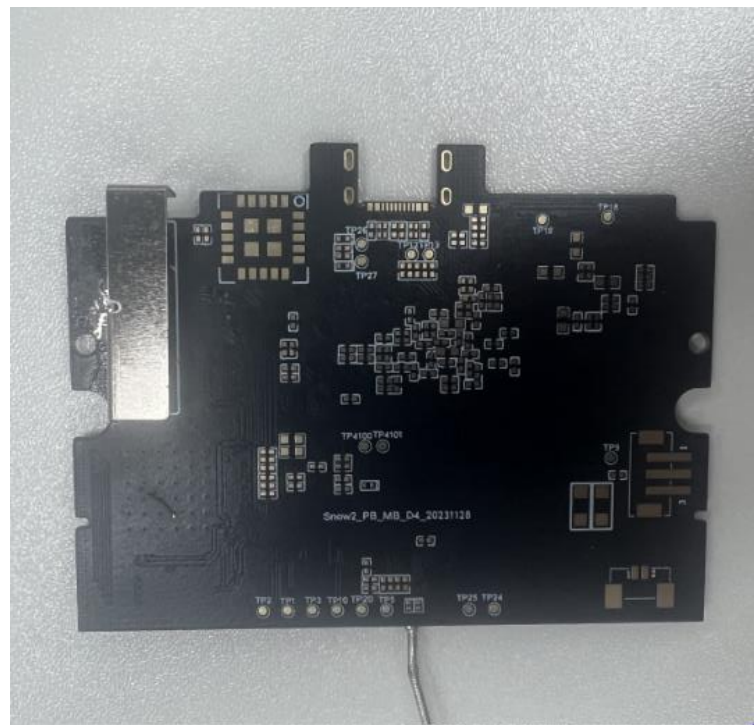

Snow 测试报告

2024/1/11

深圳市瑞科慧联科技有限公司

天线型号	Snow 天线	
频率	2400~ 2500 MHz	5150~ 5850 MHz
增益	3.6~5dBi	5.5~7.5dBi
驻波比	< 3	< 2
效率	> 70%	> 75%
输入阻抗	50 Ω	
极化	线极化	
天线尺寸	24.5×10×6.5mm	

驻波比

S11

效率和增益数值

频率(MHz)	效率%	增益(dBi)
2400	70	4.6
2410	73	4.2
2420	75	3.7
2430	74	3.9
2440	75	3.8
2450	78	3.6
2460	76	4.0
2470	76	4.2
2480	73	4.5
2490	71	4.8
2500	71	5.0