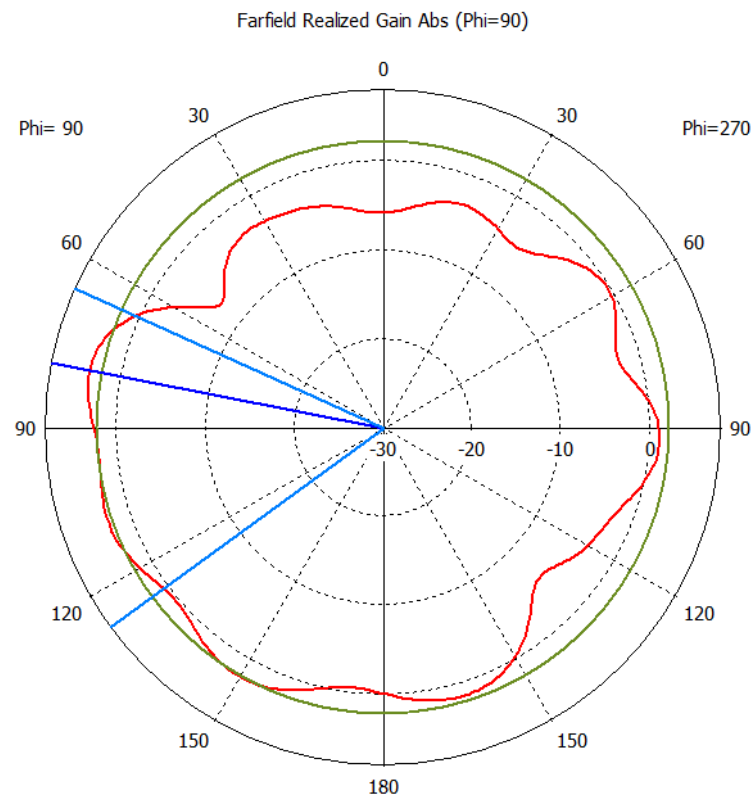

Snow 测试报告

2024/1/11

深圳市瑞科慧联科技有限公司

天线型号	Snow 天线	
频率	2400~ 2500 MHz	5150~ 5850 MHz
增益	3.6~5dBi	5.5~7.5dBi
驻波比	< 3	< 2
效率	> 70%	> 75%
输入阻抗	50 Ω	
极化	线极化	
天线尺寸	24.5×10×6.5mm	

驻波比

S11

效率和增益数值

频率(MHz)	效率%	增益(dBi)
2400	70	4.6
2410	73	4.2
2420	75	3.7
2430	74	3.9
2440	75	3.8
2450	78	3.6
2460	76	4.0
2470	76	4.2
2480	73	4.5
2490	71	4.8
2500	71	5.0

频率(MHz)	效率%	增益(dBi)
5150	79	5.5
5250	78	5.7
5350	75	6.1
5450	77	6.3
5550	79	6.7
5650	81	6.9
5750	78	7.5
5850	77	7.3

2.4G 3D 方向图

2.4G水平面方向图

2.4G垂直面方向图

5G 3D 方向图

5G水平面方向图

5G垂直面方向图

THANK YOU