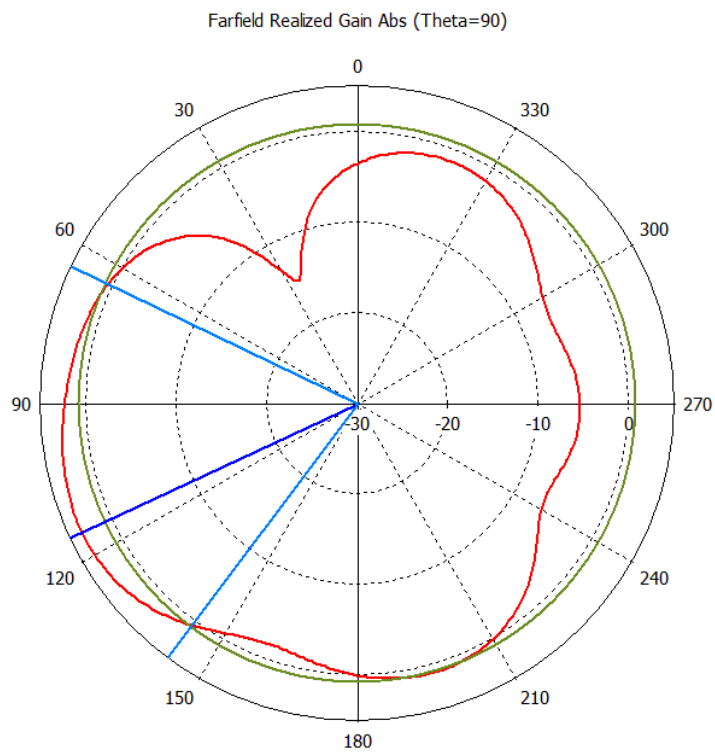

Snow 测试报告

2024/1/11

深圳市瑞科慧联科技有限公司

天线型号	Snow 天线	
频率	2400~ 2500 MHz	5150~ 5850 MHz
增益	3.6~5dBi	5.5~7.5dBi
驻波比	< 3	< 2
效率	> 70%	> 75%
输入阻抗	50 Ω	
极化	线极化	
天线尺寸	24.5×10×6.5mm	

驻波比

S11

效率和增益数值

频率(MHz)	效率%	增益(dBi)
2400	70	4.6
2410	73	4.2
2420	75	3.7
2430	74	3.9
2440	75	3.8
2450	78	3.6
2460	76	4.0
2470	76	4.2
2480	73	4.5
2490	71	4.8
2500	71	5.0

频率(MHz)	效率%	增益(dBi)
5150	79	5.5
5250	78	5.7
5350	75	6.1
5450	77	6.3
5550	79	6.7
5650	81	6.9
5750	78	7.5
5850	77	7.3

2.4G 3D 方向图

2.4G水平面方向图

2.4G垂直面方向图

5G 3D 方向图

5G水平面方向图

5G垂直面方向图

THANK YOU