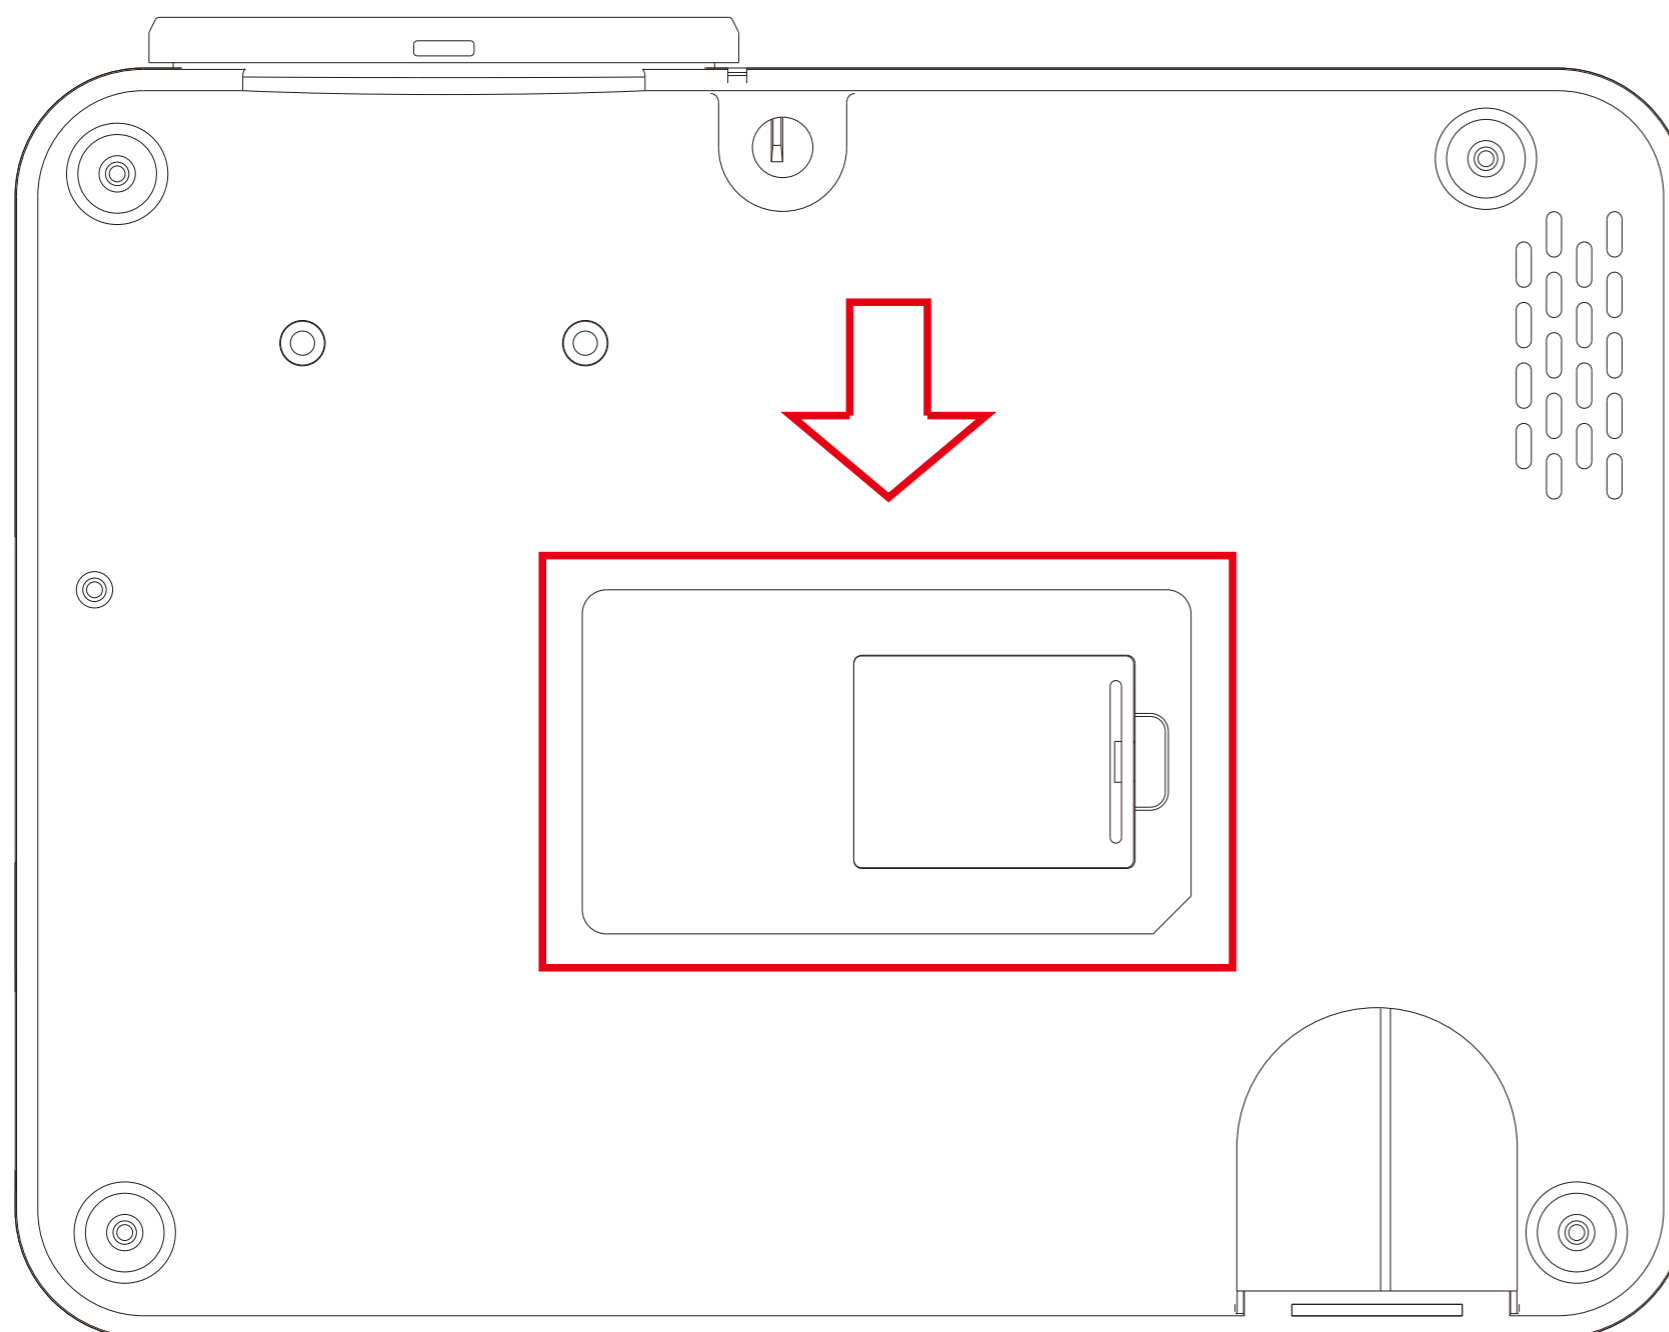

工艺说明

- 1、名称:LEISURE 470同屏版底部标贴
- 2、工艺:黑色不干胶+漏印+覆膜砂膜
- 3、颜色:PANTONE Cool Gray 6C

名称:Leisure 470丝印位置指示图