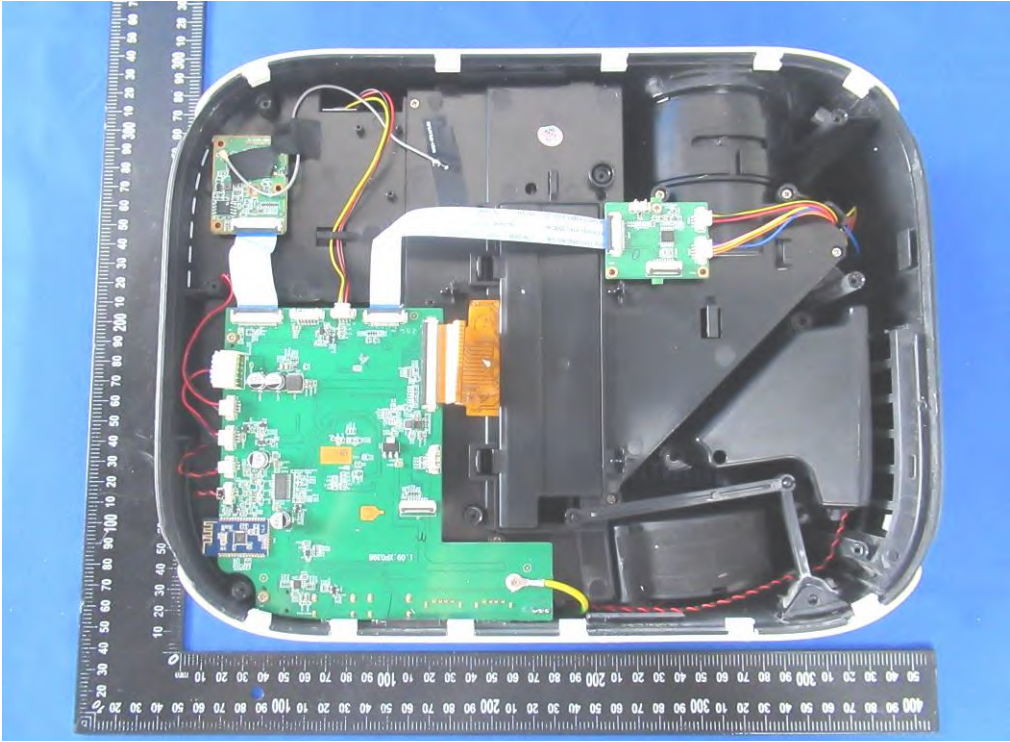

FCC ID: 2AQ3A-YG551

WIFI ANT