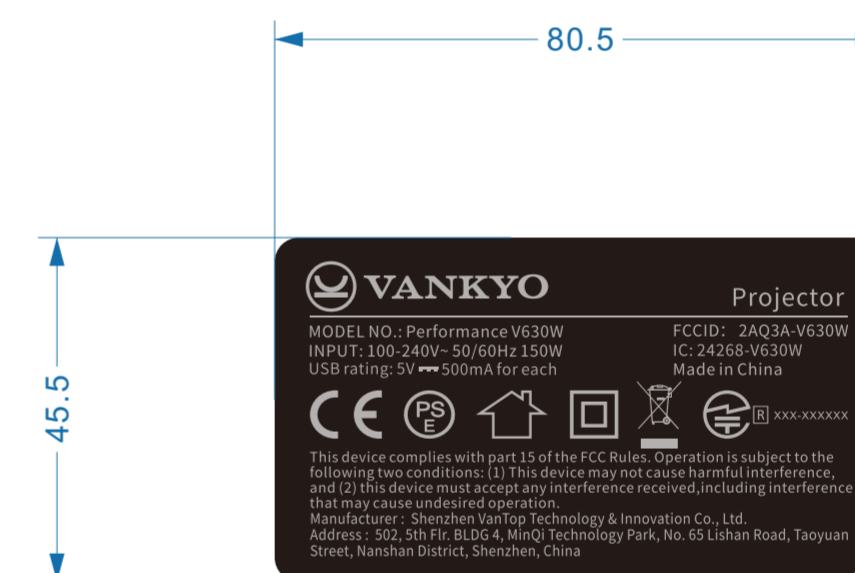

V1.01	第一版	范一鸣

文件说明

名称：Performance V630W底贴位置图

比例	1:1	单位	mm
----	-----	----	----