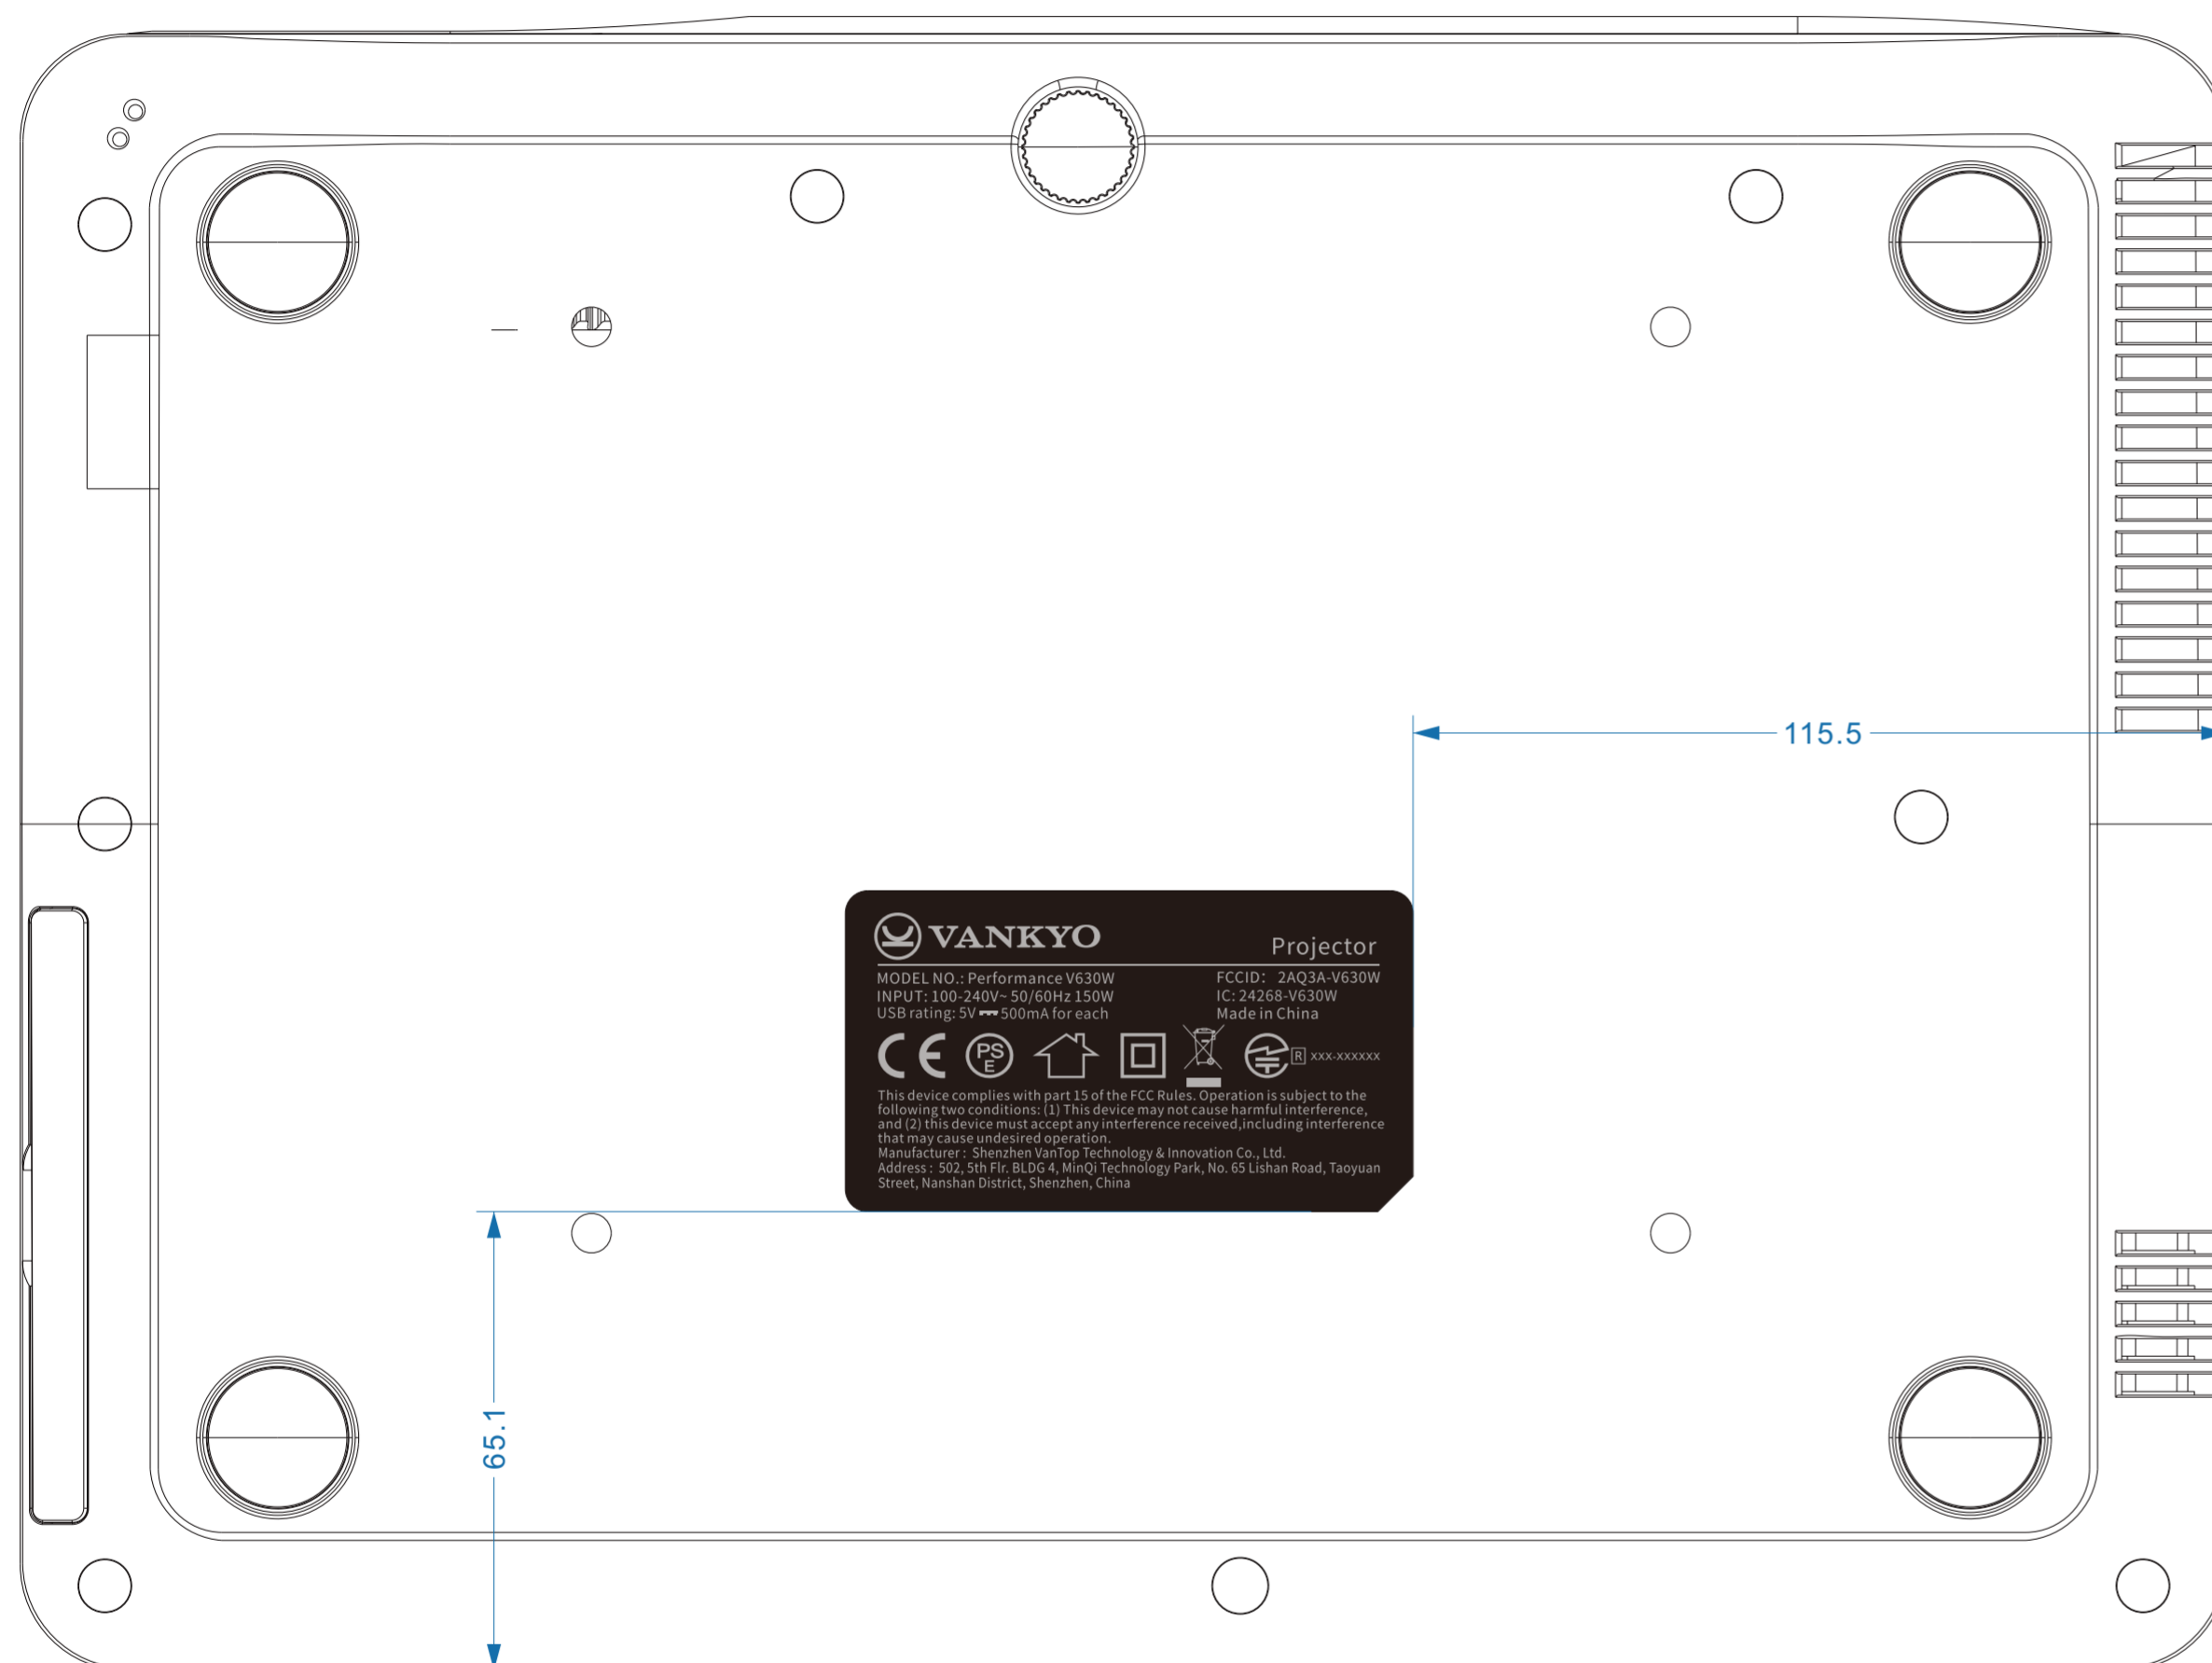

V1.01	第一版	范一鸣

文件说明

名称：Performance V630W底贴位置图

比例	1:1	单位	mm
----	-----	----	----