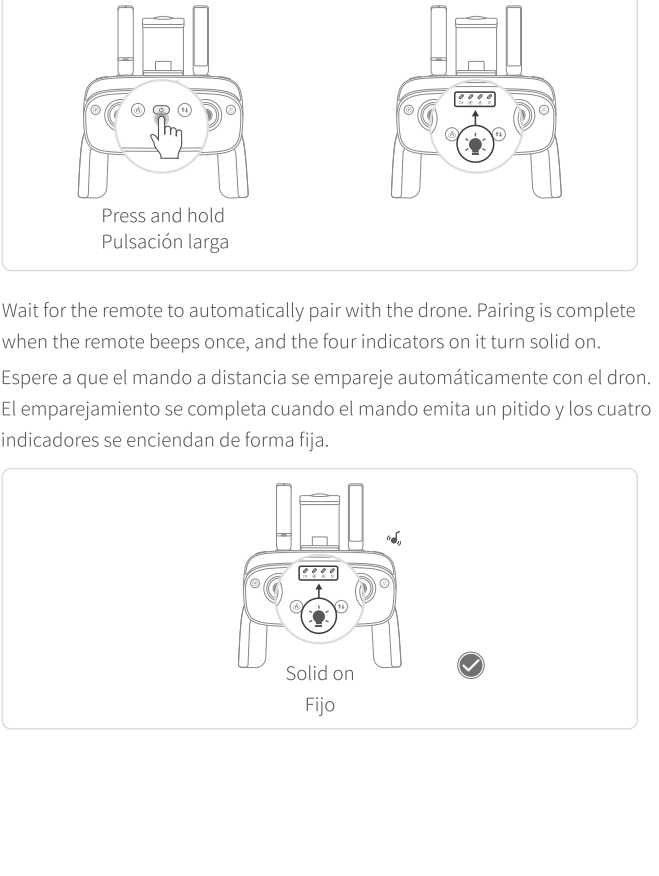

Turn on the remote.
Encienda el mando a distancia.

Tutorial Video/Videotutorial

SNAPTAIN SUPPORT

- US support@snaptain.com
- CA support@snaptain.com
- UK support.uk@snaptain.com
- ES support.es@snaptain.com