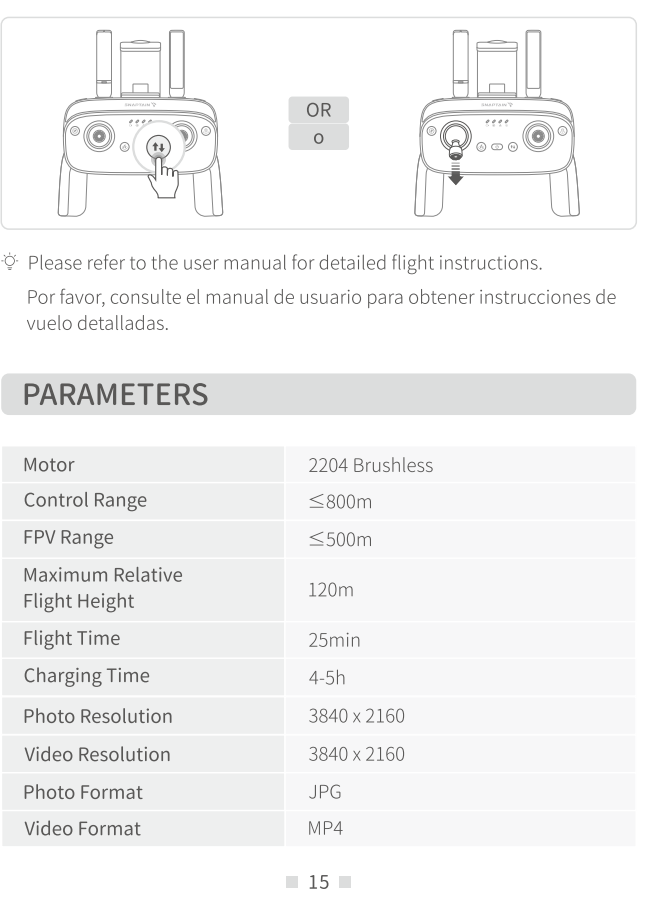

10 Landing
Aterrizaje

Camera Tilt	90°
Storage	Save to the mobile device and memory card (support up to 64G)

PARÁMETROS

Motor	2204 Brushless
Rango de control	≤800m
Rango de FPV	≤500m
Altura relativa máxima del vuelo	120m
Tiempo de vuelo	25 minutos
Tiempo de carga	4-5 horas
Resolución de la foto	3840 x 2160
Resolución de video	3840 x 2160
Formato de foto	JPG
Formato de video	MP4
Inclinación de la cámara	90°
Almacenamiento	Guardar en el dispositivo móvil y en la tarjeta de memoria (soporta hasta 64G)