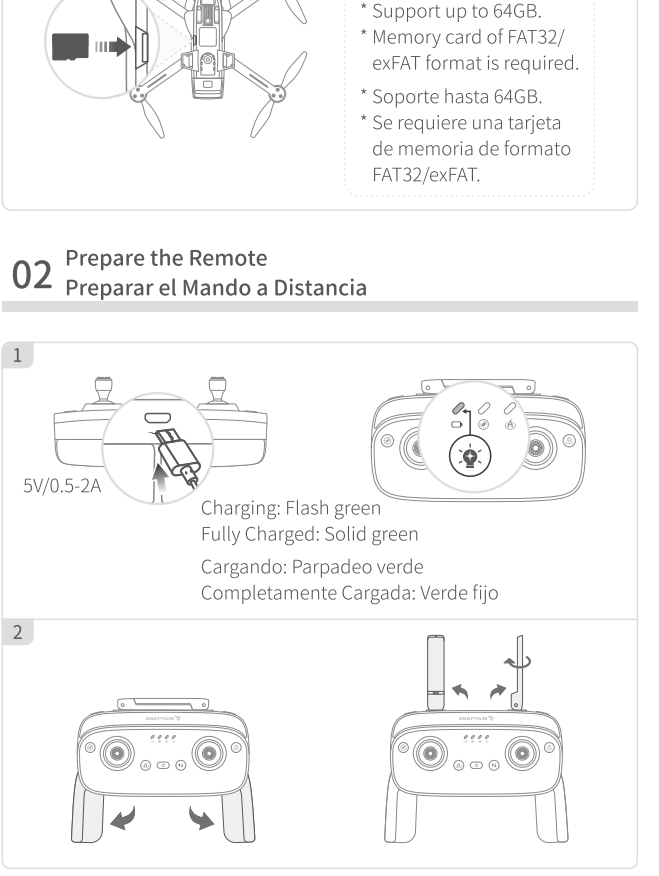

02 Prepare the Remote
Preparar el Mando a Distancia