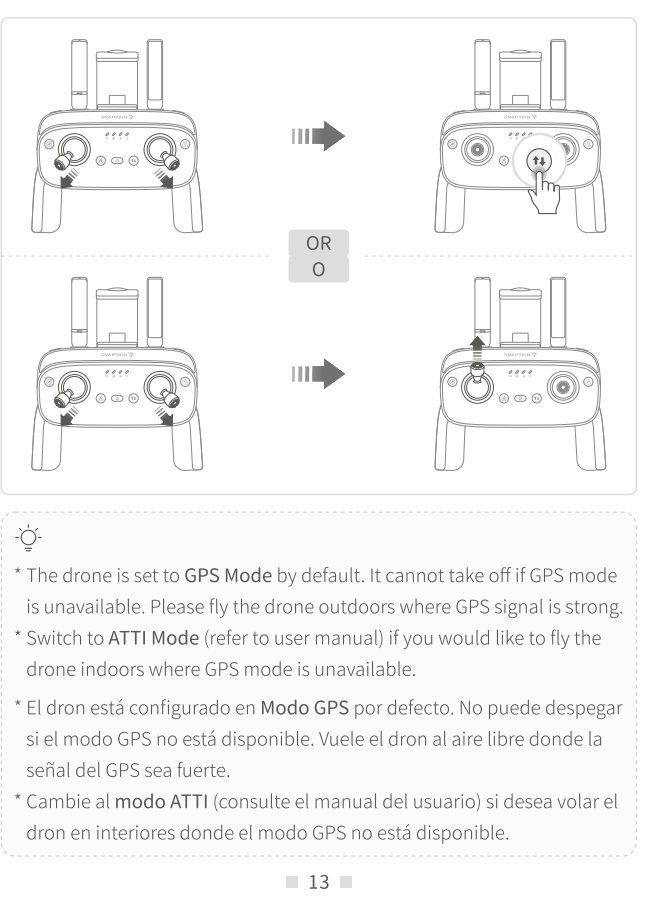

08 Take-off
Despegue