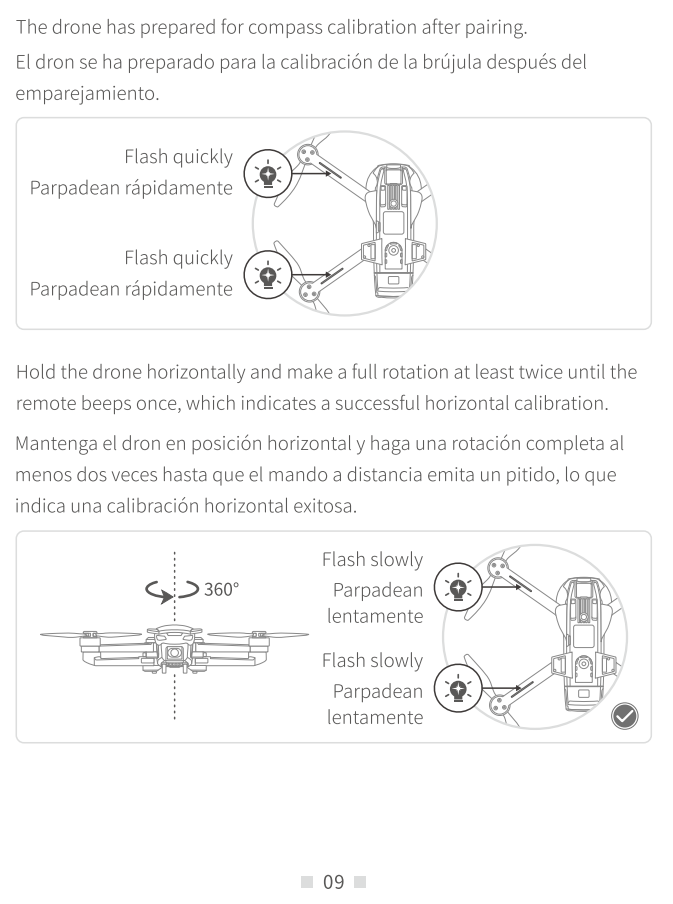

04 Calibrate the Compass
Calibración de la Brújula