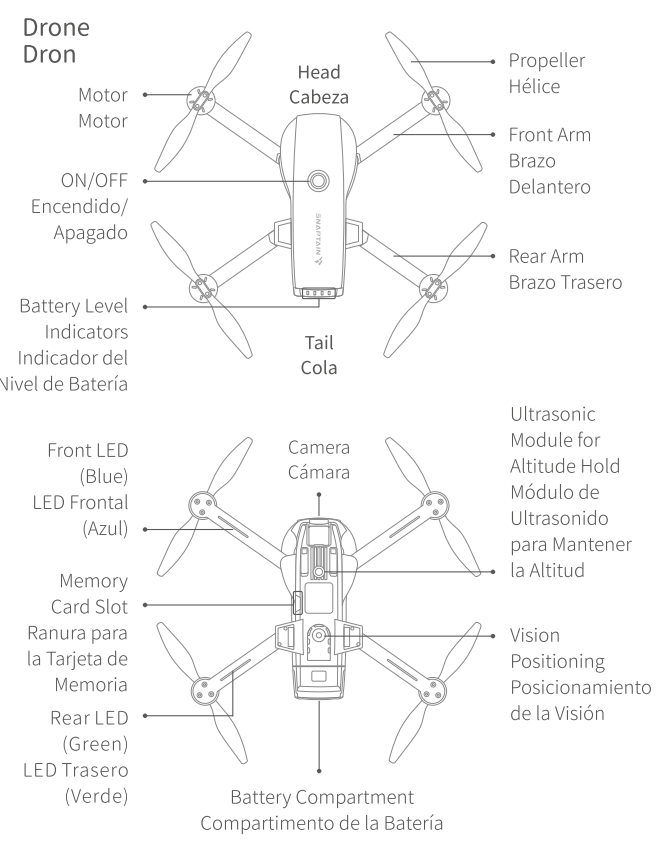

PRODUCT OVERVIEW
DESCRIPCIÓN DEL PRODUCTO