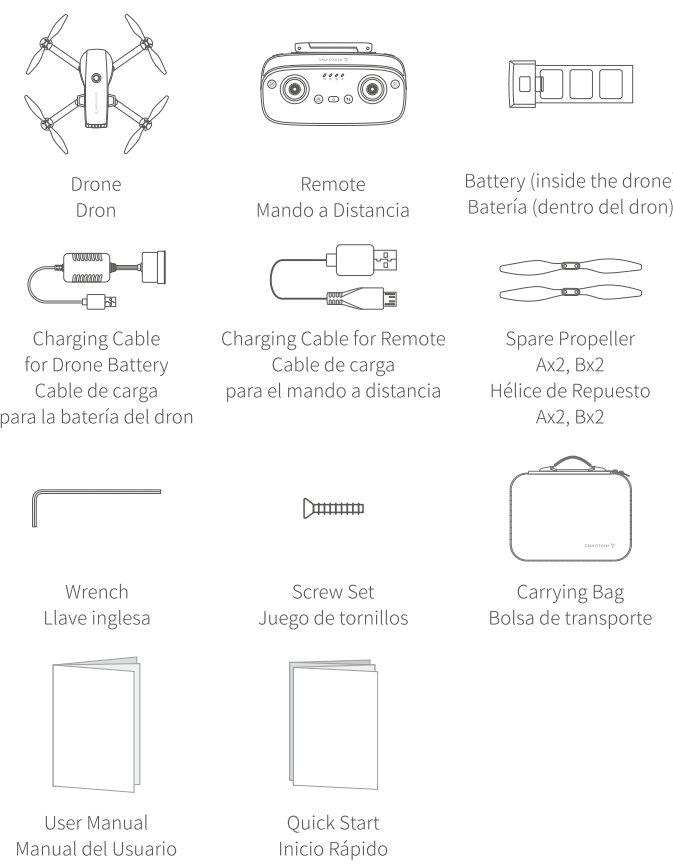

SP7100
FOLDABLE GPS DRONE

QUICK START

PACKING LIST
CONTENIDO DEL PAQUETE

PRODUCT OVERVIEW
DESCRIPCIÓN DEL PRODUCTO

Remote
Mando a Distancia

- ⑧ Headless Mode Indicator
  Indicador de Modo Headless
- ⑨ RTH Indicator
  Indicador RTH
- ⑩ GPS Mode Indicator
  Indicador del Modo GPS
- ⑪ GPS Mode On/Off (long press)
  Modo GPS On/Off (Pulsación Larga)
- ⑫ Right Control Stick
  Palanca de Control Derecha
- ⑬ One Key Take-off/Landing
  Despegue/Aterrizaje con una Sola Tecla
- ⑭ ON/OFF
  Encendido/Apagado
- ⑮ Charging Port
  Puerto de Carga

GET STARTED
CÓMO EMPEZAR

01 Prepare the Drone
Preparar el Dron

02 Prepare the Remote
Preparar el Mando a Distancia

03 Pair the Remote with the Drone
Emparejar el Mando con el Dron

Turn on the remote.
Encienda el mando a distancia.

Tutorial Video/Videotutorial

SNAPTAIN SUPPORT

- US support@snaptain.com
- CA support@snaptain.com
- UK support.uk@snaptain.com
- ES support.es@snaptain.com

04 Calibrate the Compass
Calibración de la Brújula

05 Calibrate the Gyro
Calibración del Giróscopo

06 Search GPS Satellites
Búsqueda de Satélites GPS

07 Launch Snaptain Epic App
Ejecutar la App Snaptain Epic

08 Take-off
Despegue

09 Flight Directions
Direcciones de Vuelo

10 Landing
Aterrizaje

Camera Tilt	90°
Storage	Save to the mobile device and memory card (support up to 64G)

PARÁMETROS

Motor	2204 Brushless
Rango de control	≤800m
Rango de FPV	≤500m
Altura relativa máxima del vuelo	120m
Tiempo de vuelo	25 minutos
Tiempo de carga	4-5 horas
Resolución de la foto	3840 x 2160
Resolución de video	3840 x 2160
Formato de foto	JPG
Formato de video	MP4
Inclinación de la cámara	90°
Almacenamiento	Guardar en el dispositivo móvil y en la tarjeta de memoria (soporta hasta 64G)