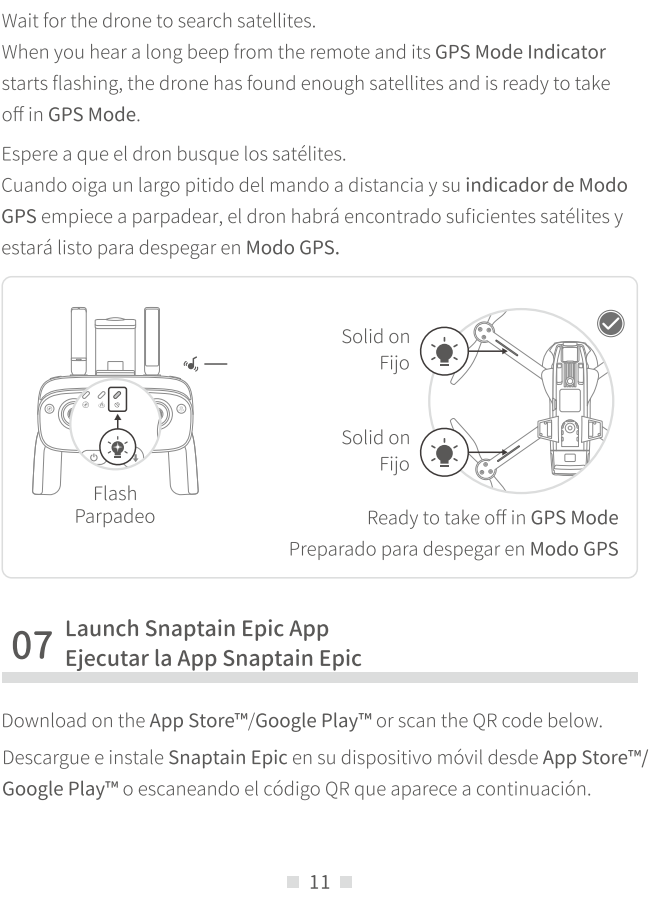

06 Search GPS Satellites
Búsqueda de Satélites GPS