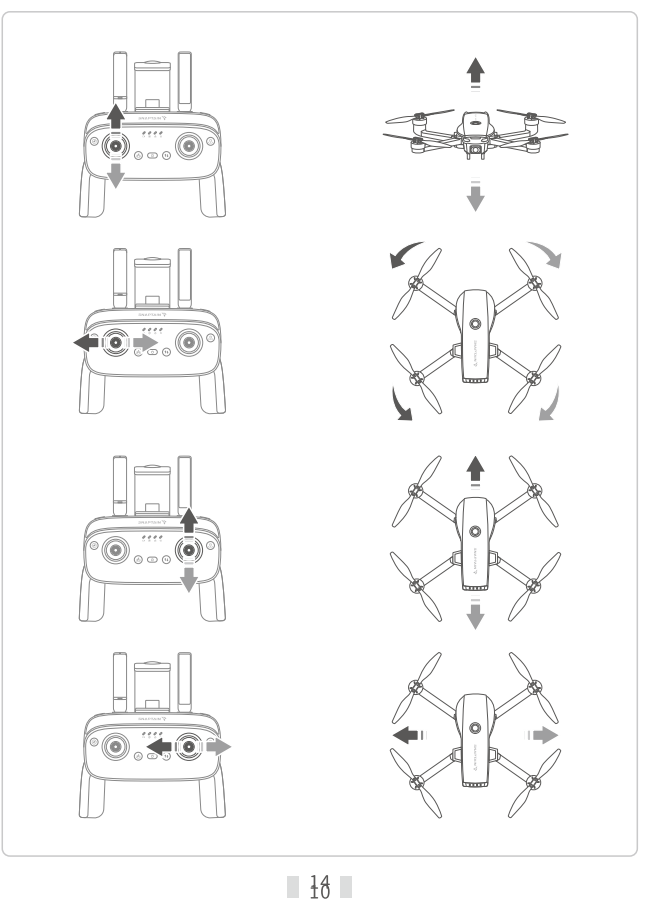

09 Flight Directions
Direcciones de Vuelo