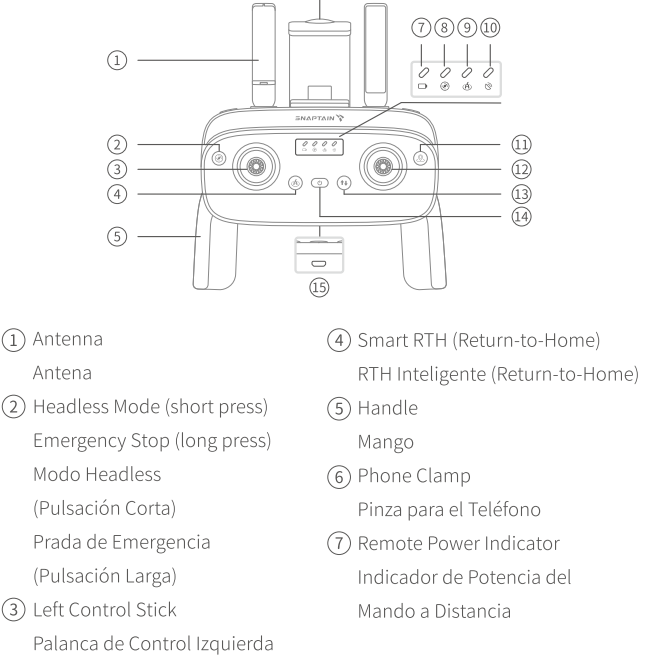

Remote
Mando a Distancia

- ⑧ Headless Mode Indicator
  Indicador de Modo Headless
- ⑨ RTH Indicator
  Indicador RTH
- ⑩ GPS Mode Indicator
  Indicador del Modo GPS
- ⑪ GPS Mode On/Off (long press)
  Modo GPS On/Off (Pulsación Larga)
- ⑫ Right Control Stick
  Palanca de Control Derecha
- ⑬ One Key Take-off/Landing
  Despegue/Aterrizaje con una Sola Tecla
- ⑭ ON/OFF
  Encendido/Apagado
- ⑮ Charging Port
  Puerto de Carga