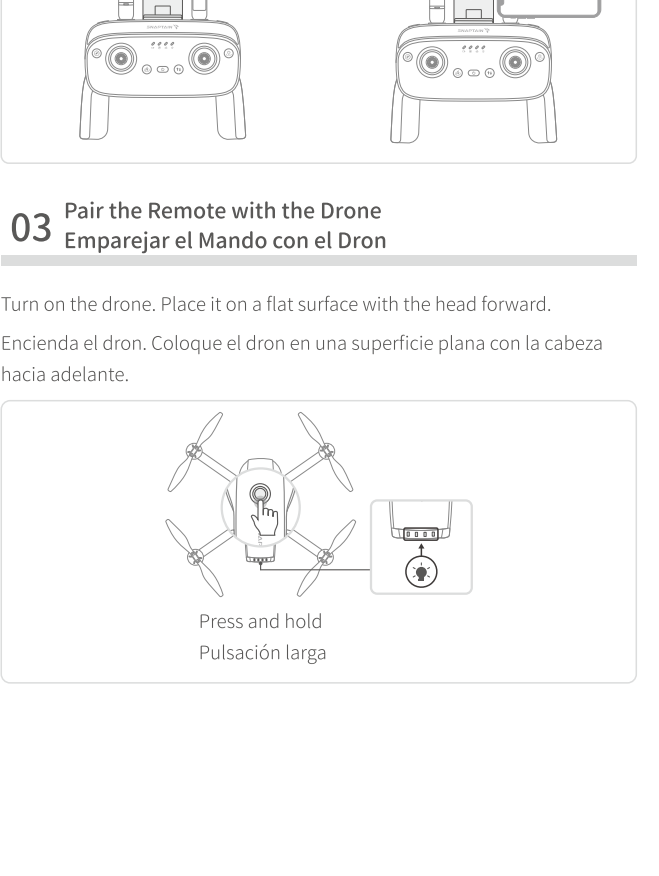

03 Pair the Remote with the Drone
Emparejar el Mando con el Dron