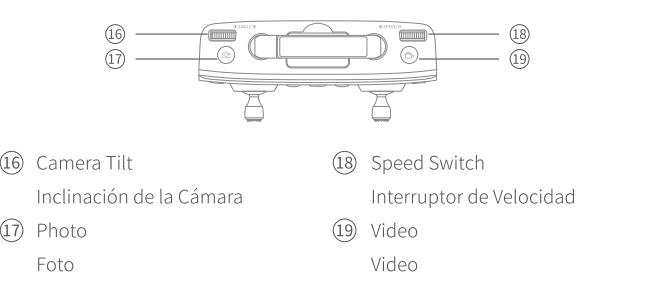

GET STARTED
CÓMO EMPEZAR

01 Prepare the Drone
Preparar el Dron