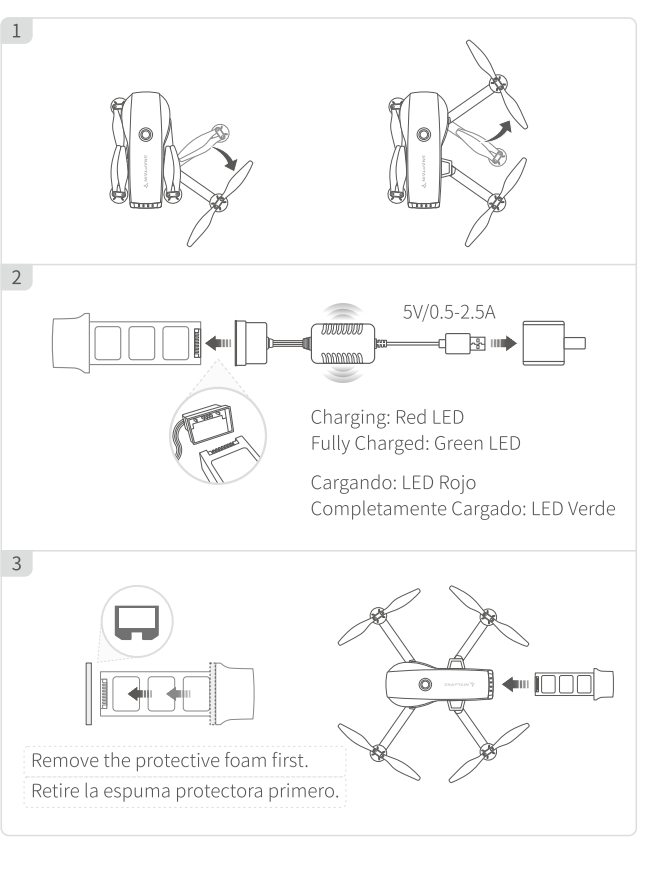

GET STARTED
CÓMO EMPEZAR

01 Prepare the Drone
Preparar el Dron