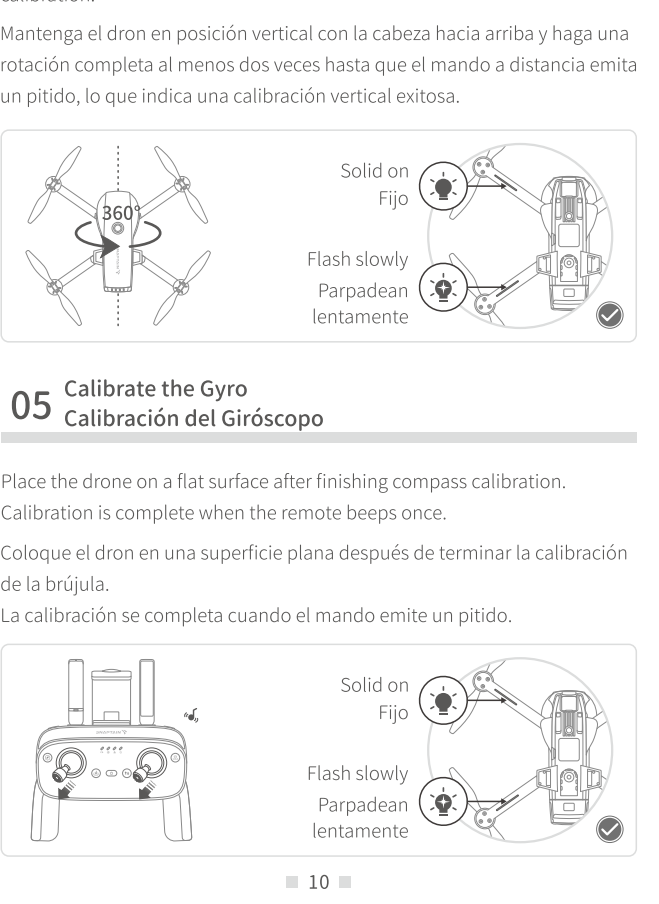

05 Calibrate the Gyro
Calibración del Giróscopo