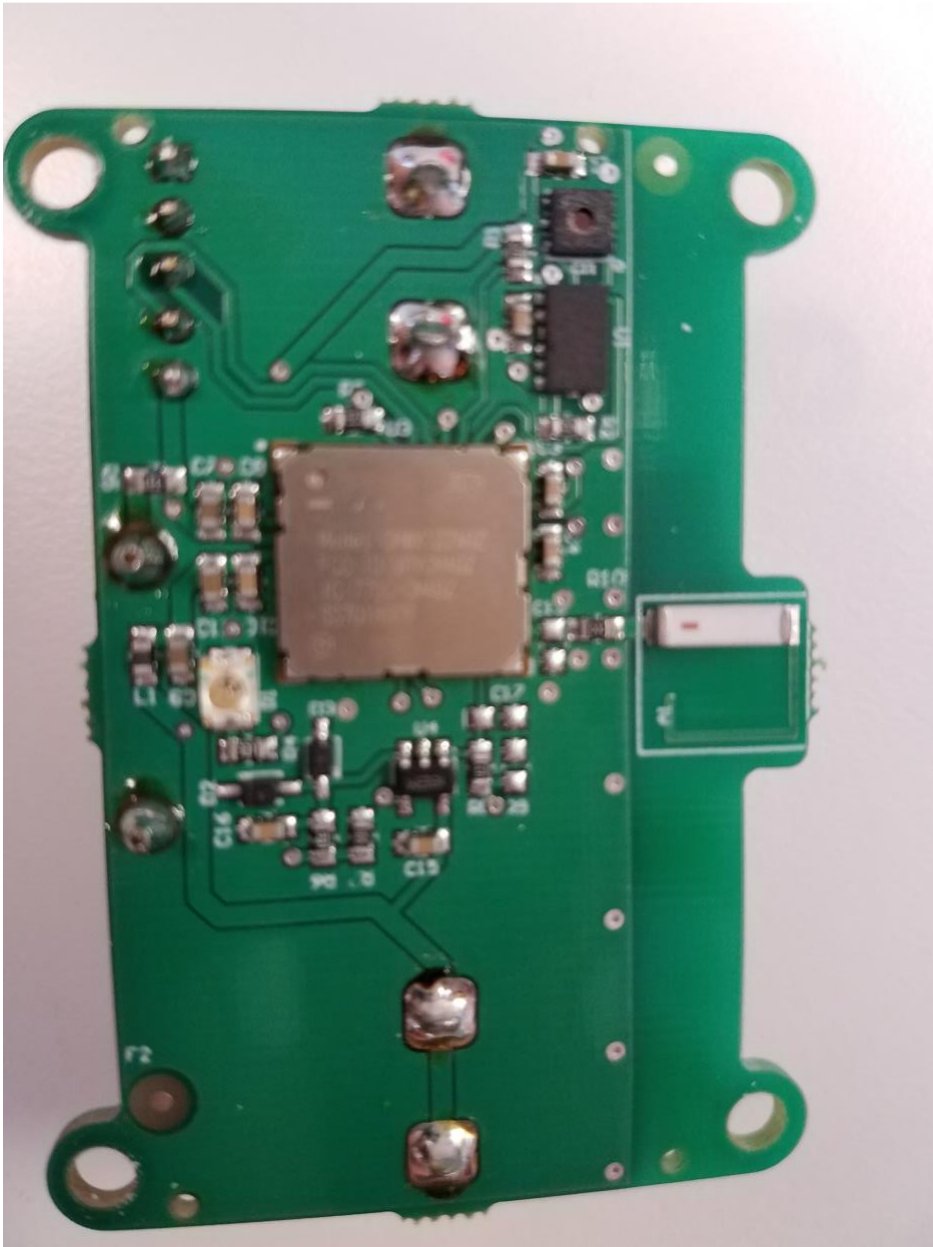

Meshify Leak Sensor  
FCC ID: 2AQ34-LDUS-05-02

Internal Photos

**Internal Top View**

**Internal Bottom View**