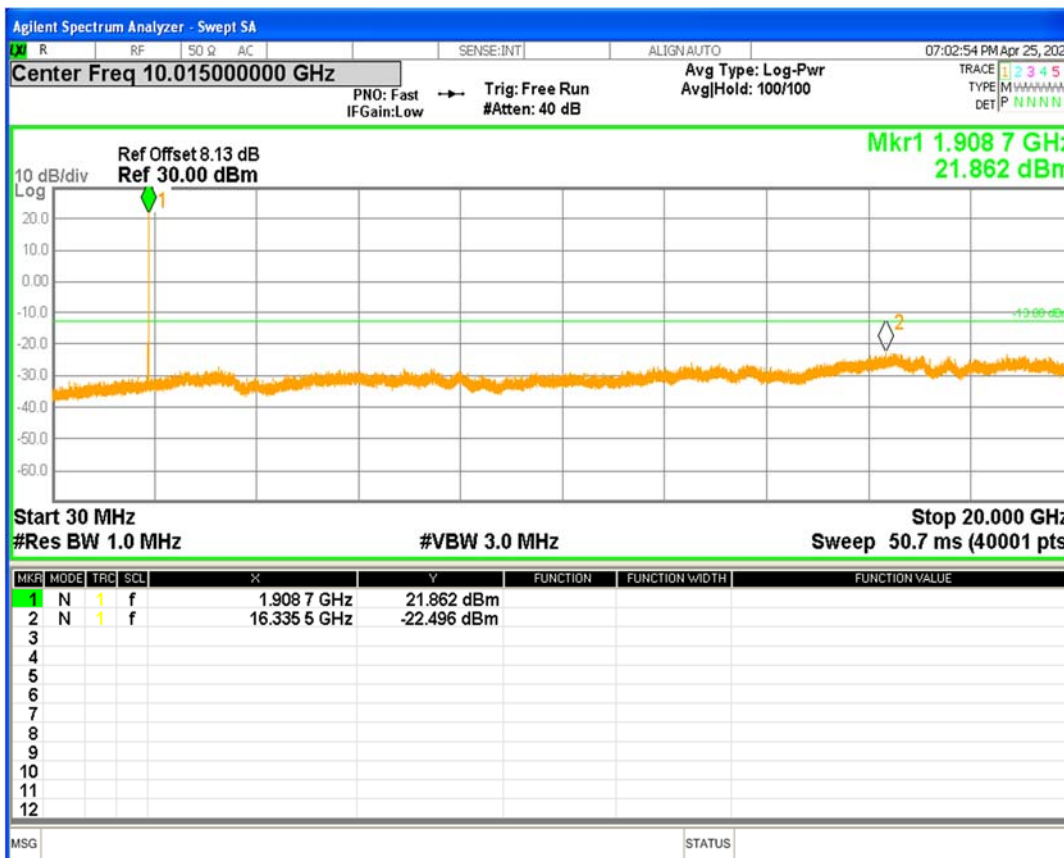

HSDPA Band2 Subtest1 Channel=9538