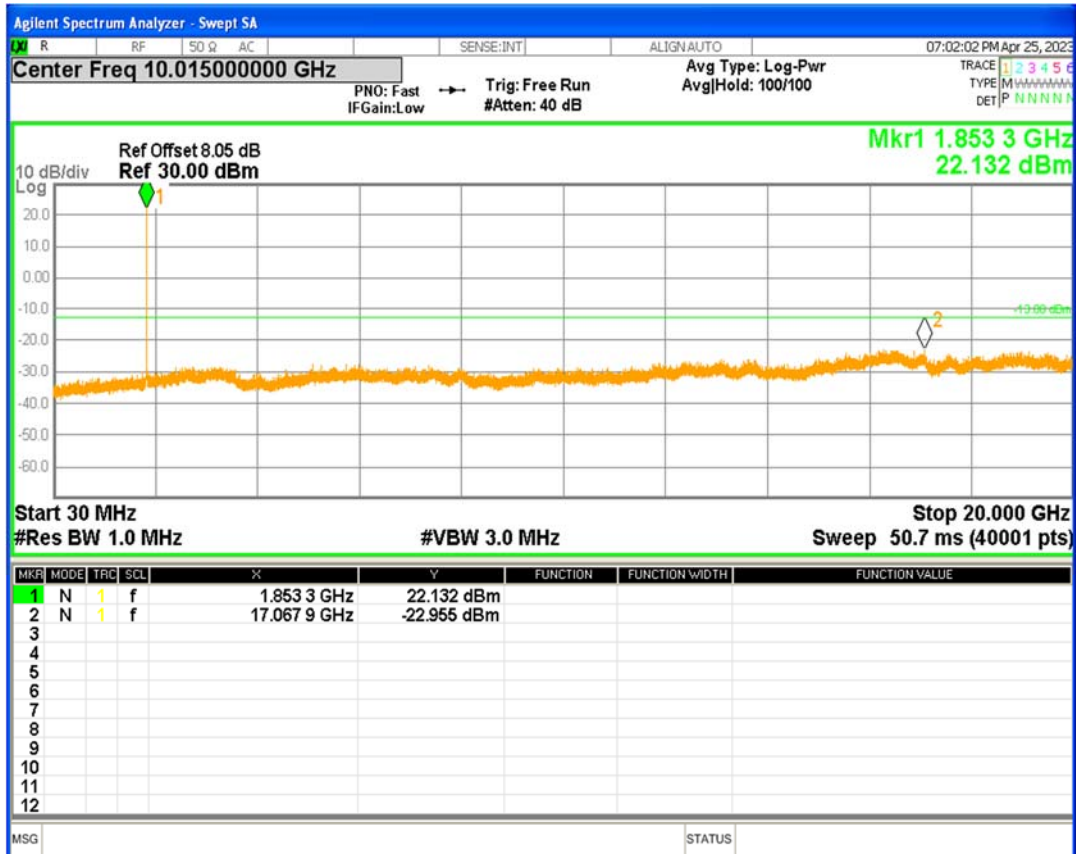

HSUPA Band5 Subtest1	4132	826.4	6041.16	-27.95	-13	PASS
HSUPA Band5 Subtest1	4182	836.4	7444.19	-29.01	-13	PASS
HSUPA Band5 Subtest1	4233	846.6	3150.11	-28.65	-13	PASS
WCDMA Band5	4132	826.4	8088.00	-28.92	-13	PASS
WCDMA Band5	4182	836.4	5660.31	-27.78	-13	PASS
WCDMA Band5	4233	846.6	3240.34	-28.58	-13	PASS

HSDPA Band2 Subtest1 Channel=9262