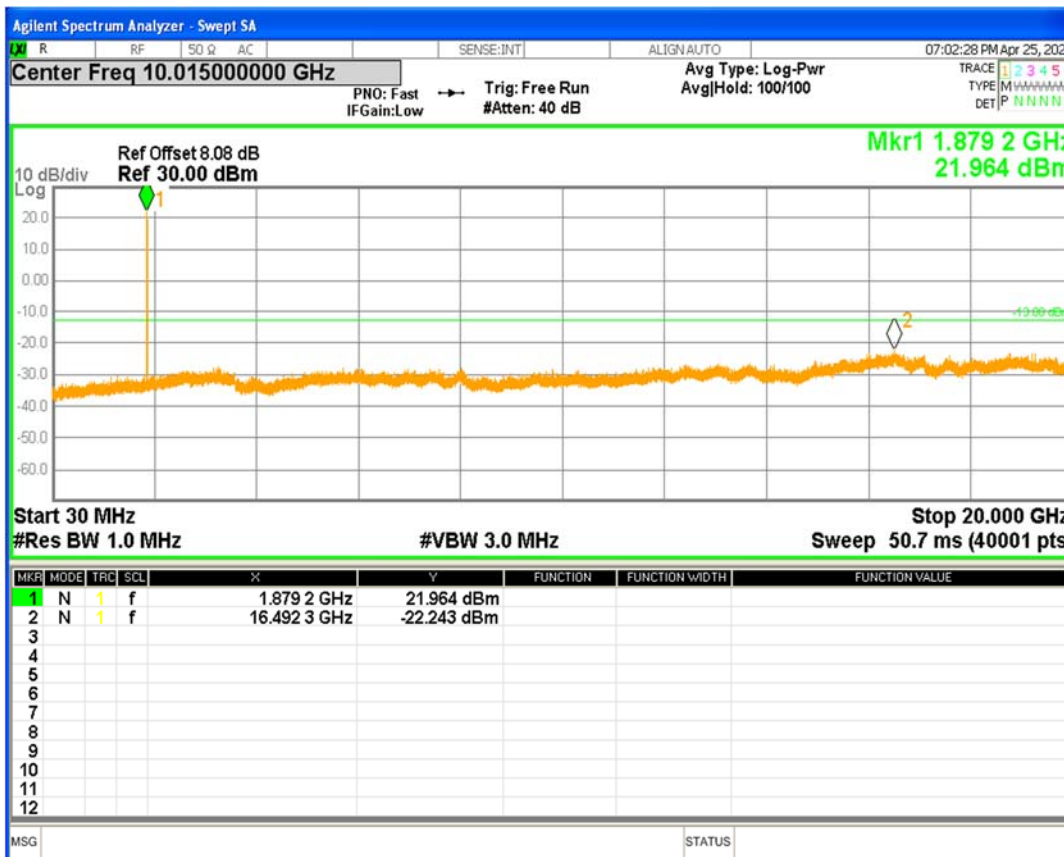

HSDPA Band2 Subtest1 Channel=9400