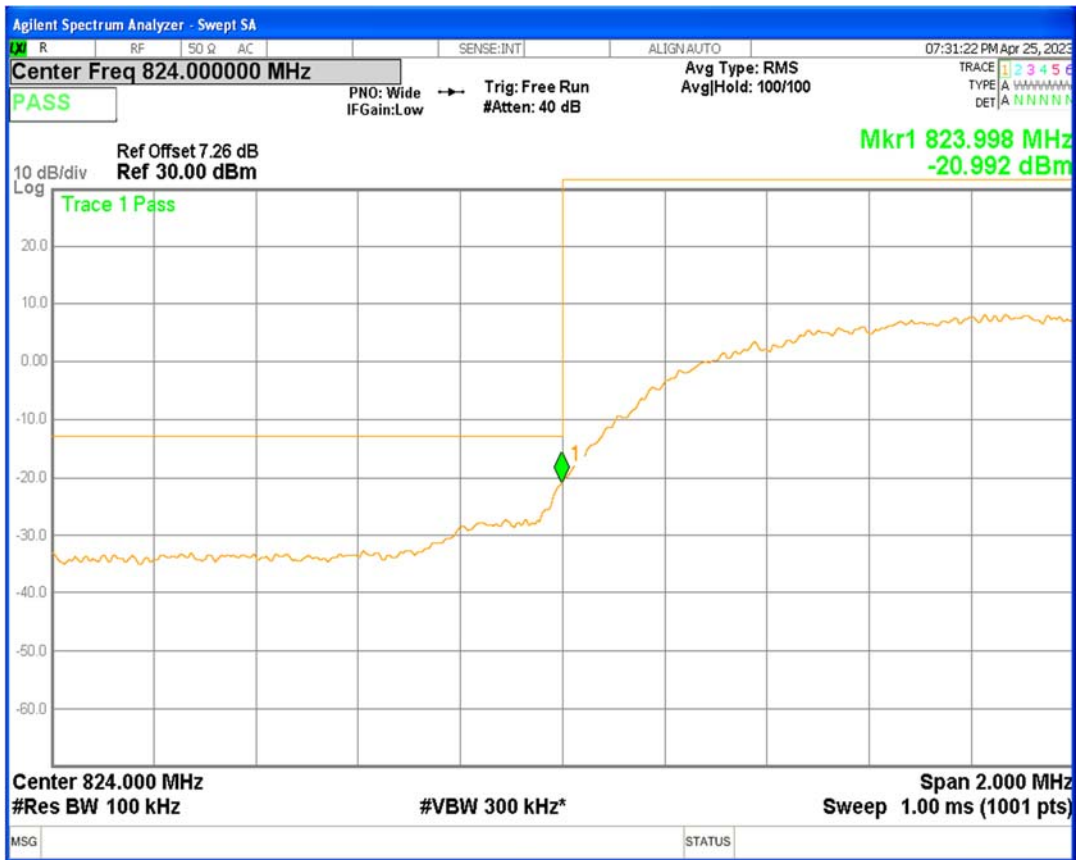

HSDPA Band5 Subtest1 Channel=4233

HSUPA Band5 Subtest1 Channel=4132

HSUPA Band5 Subtest1 Channel=4233

WCDMA Band5 Channel=4132

WCDMA Band5 Channel=4233

**06 Out-of-band emissions**

Band	Channel	Frequency (MHz)	Spur Freq (MHz)	Spur Level (dBm)	Limit (dBm)	Verdict
HSDPA Band2 Subtest1	9262	1852.4	17067.90	-22.95	-13	PASS
HSDPA Band2 Subtest1	9400	1880	16492.27	-22.24	-13	PASS
HSDPA Band2 Subtest1	9538	1907.6	16335.51	-22.49	-13	PASS
HSUPA Band2 Subtest1	9262	1852.4	16179.74	-22.75	-13	PASS
HSUPA Band2 Subtest1	9400	1880	16451.33	-22.73	-13	PASS
HSUPA Band2 Subtest1	9538	1907.6	16488.28	-22.60	-13	PASS
WCDMA Band2	9262	1852.4	16582.63	-22.03	-13	PASS
WCDMA Band2	9400	1880	16497.76	-22.41	-13	PASS
WCDMA Band2	9538	1907.6	16539.20	-23.00	-13	PASS
HSDPA Band5 Subtest1	4132	826.4	5692.21	-28.03	-13	PASS
HSDPA Band5 Subtest2	4132	826.4	5879.40	-28.85	-13	PASS
HSDPA Band5 Subtest3	4132	826.4	7452.17	-27.89	-13	PASS
HSDPA Band5 Subtest4	4132	826.4	6512.24	-28.72	-13	PASS
HSDPA Band5 Subtest1	4182	836.4	7411.79	-28.58	-13	PASS
HSDPA Band5 Subtest2	4182	836.4	3176.28	-28.60	-13	PASS
HSDPA Band5 Subtest3	4182	836.4	7489.55	-28.46	-13	PASS
HSDPA Band5 Subtest4	4182	836.4	3303.40	-28.49	-13	PASS
HSDPA Band5 Subtest1	4233	846.6	7182.98	-28.52	-13	PASS
HSDPA Band5 Subtest2	4233	846.6	6435.73	-28.49	-13	PASS
HSDPA Band5 Subtest3	4233	846.6	2668.81	-28.74	-13	PASS
HSDPA Band5 Subtest4	4233	846.6	5896.85	-28.53	-13	PASS