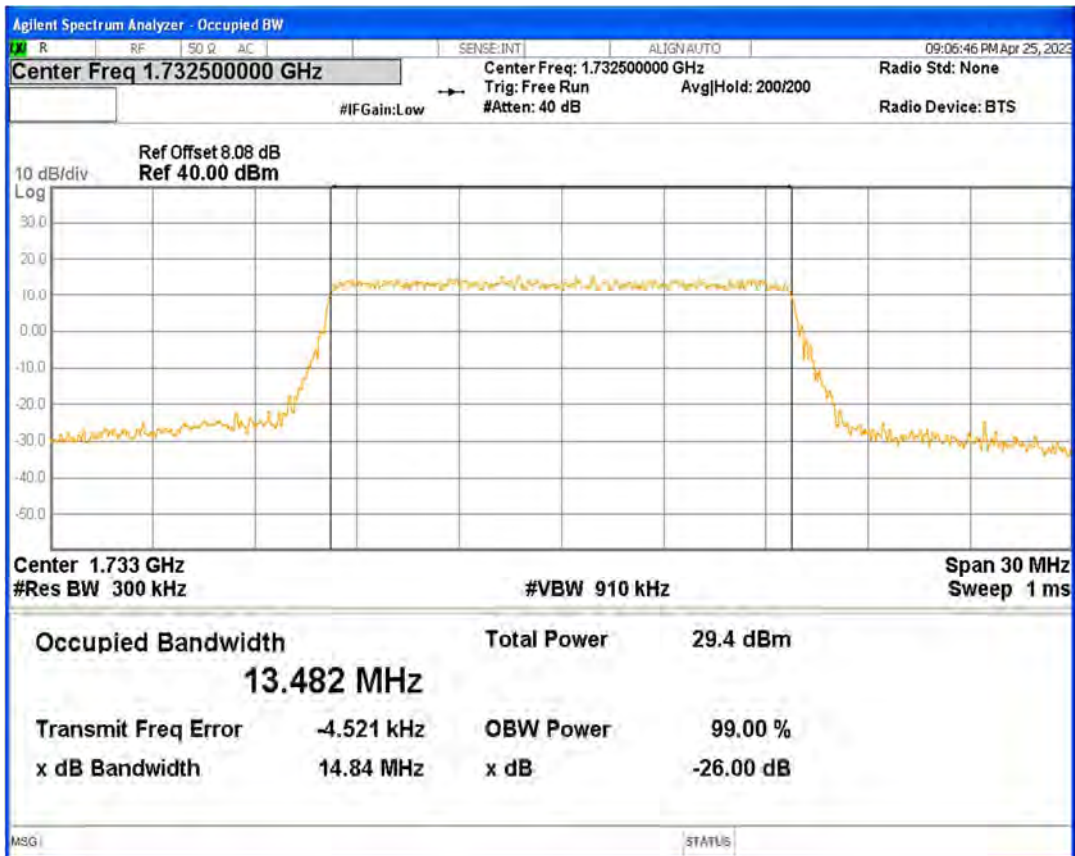

Band4 QPSK BW=15MHz Channel=20175 RB Size=75 Position=#0

Band4 QPSK BW=15MHz Channel=20325 RB Size=75 Position=#0