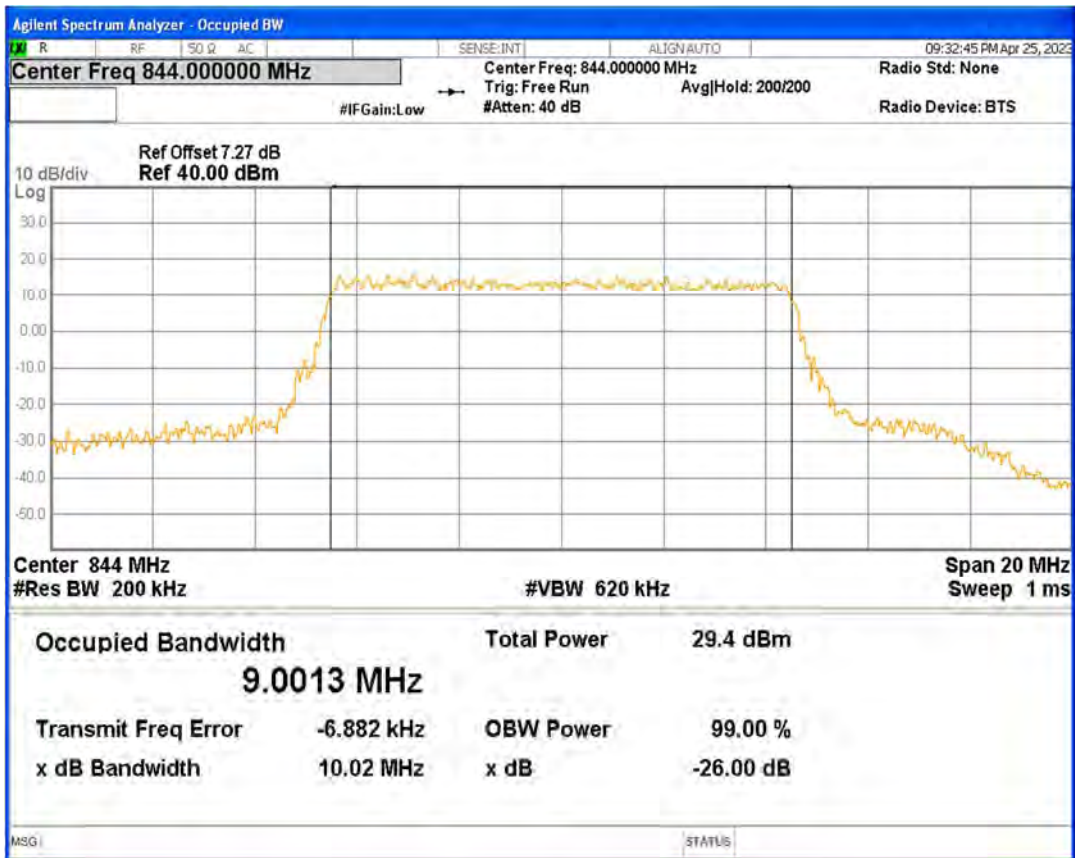

Band5 QPSK BW=10MHz Channel=20600 RB Size=50 Position=#0

Band5 QPSK BW=3MHz Channel=20415 RB Size=15 Position=#0