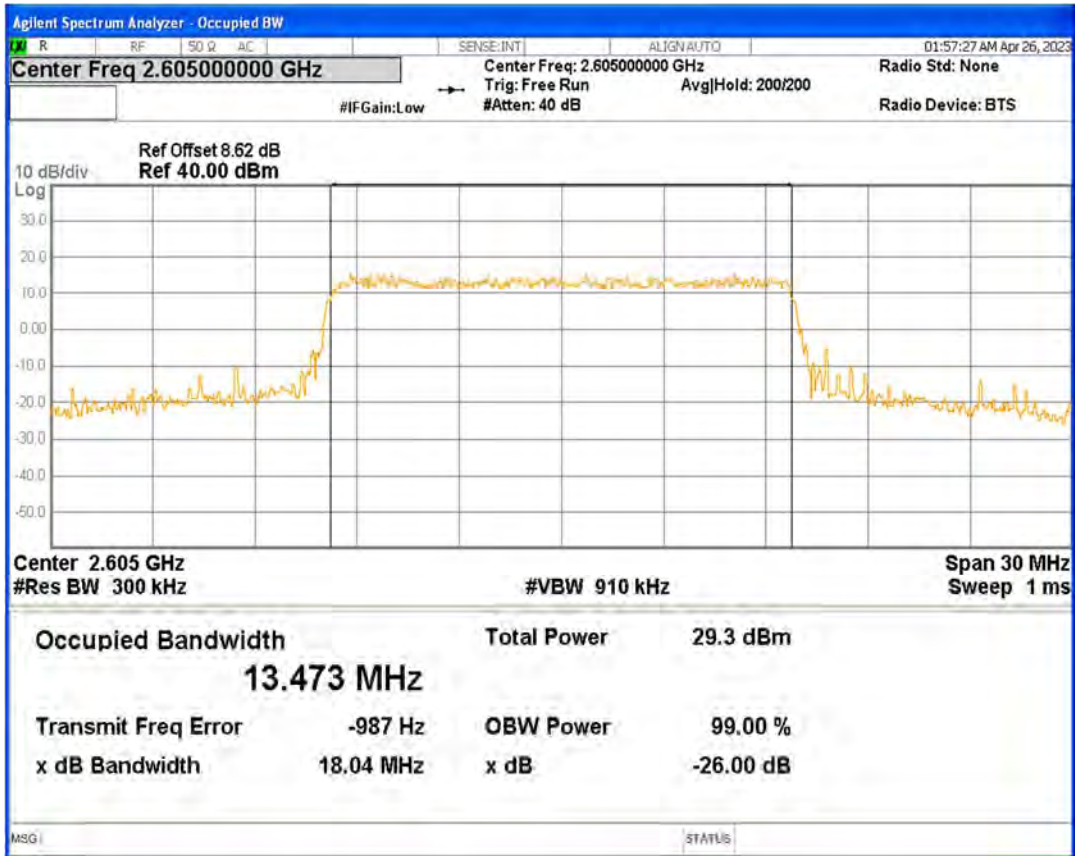

Band41(2555-2655) QPSK BW=15MHz Channel=40740 RB Size=75 Position=#0

Band41(2555-2655) QPSK BW=15MHz Channel=41165 RB Size=75 Position=#0