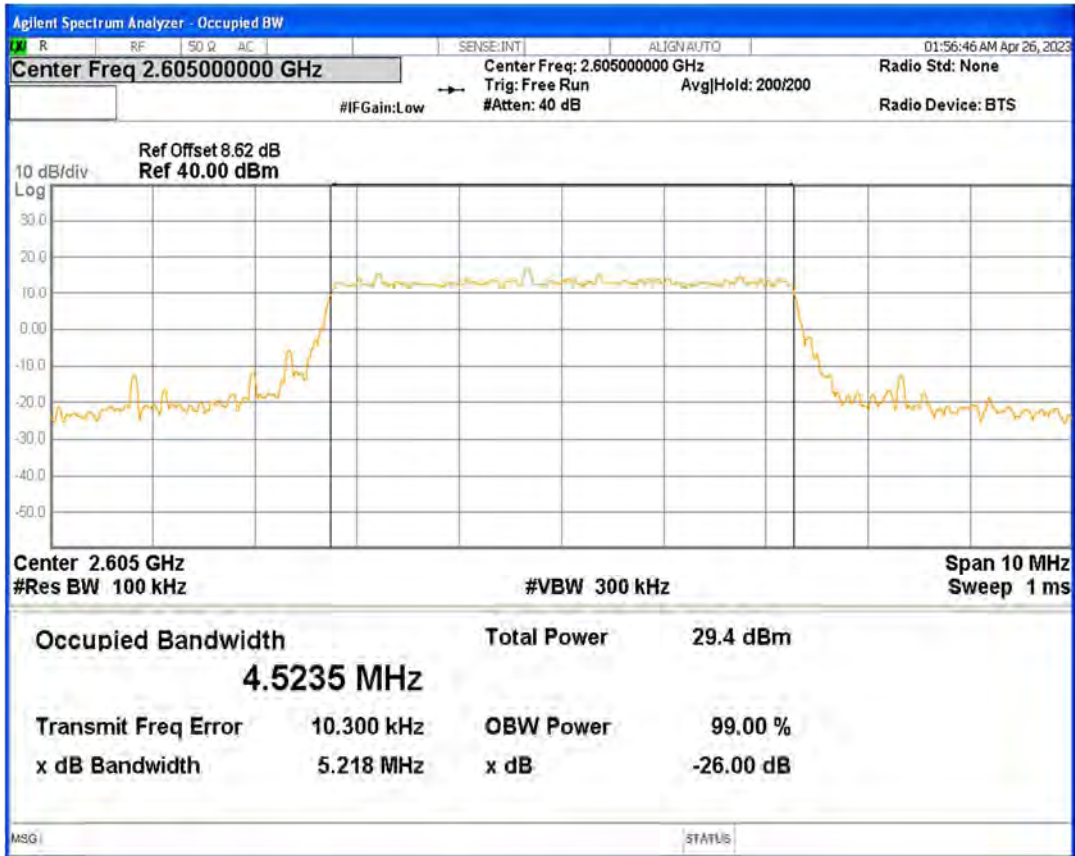

Band41(2555-2655) QPSK BW=5MHz Channel=40740 RB Size=25 Position=#0

Band41(2555-2655) QPSK BW=5MHz Channel=41215 RB Size=25 Position=#0