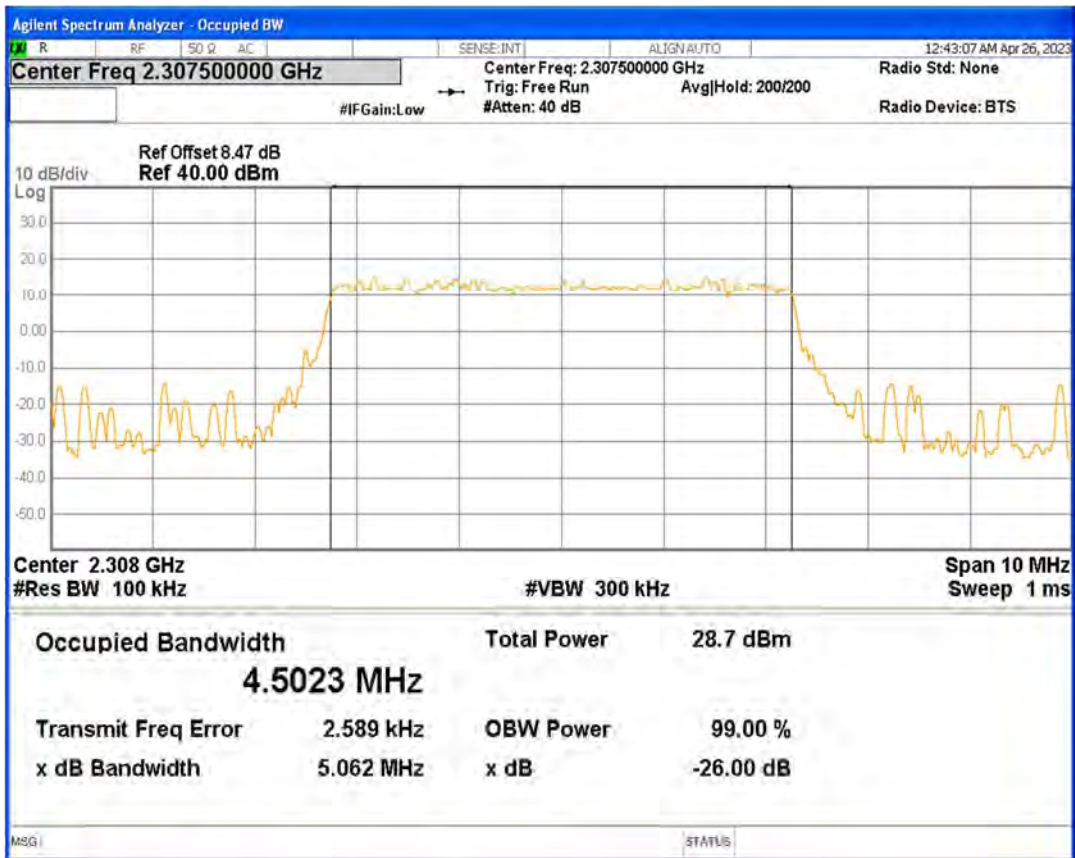

Band40(2305-2315) QPSK BW=5MHz Channel=38725 RB Size=25 Position=#0

Band40(2305-2315) QPSK BW=5MHz Channel=38750 RB Size=25 Position=#0