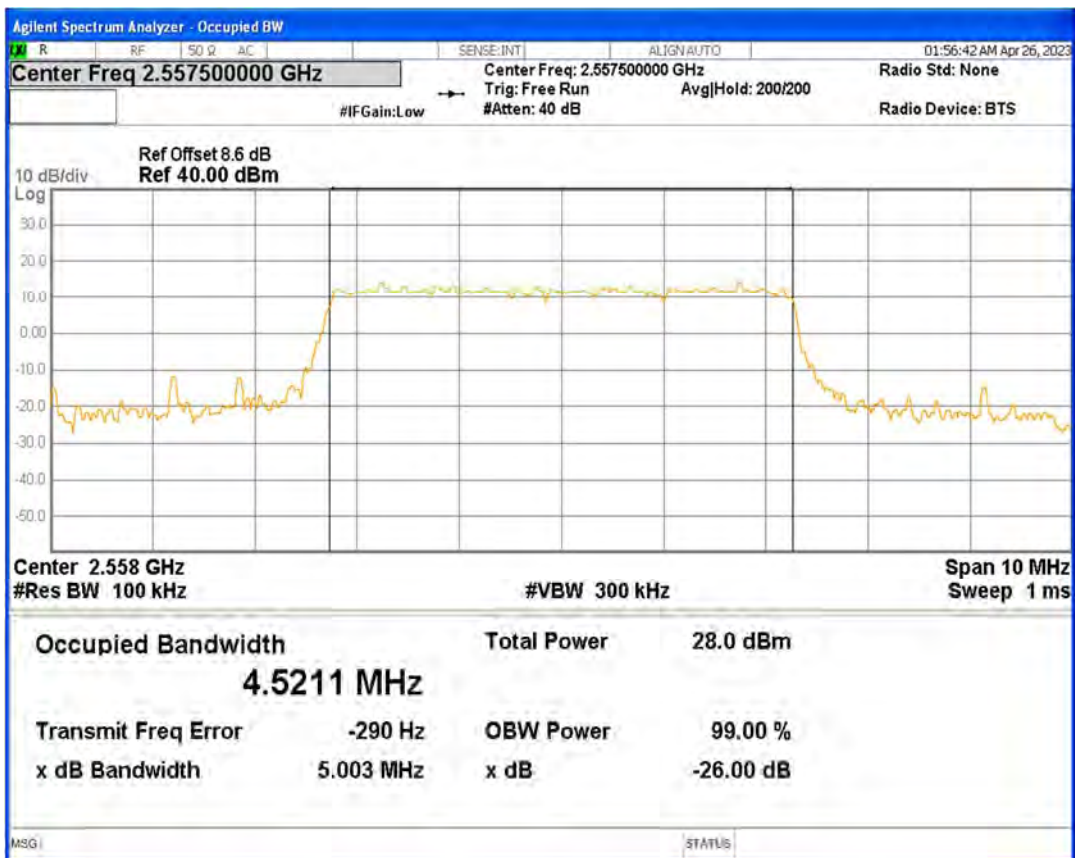

Band41(2555-2655) 16QAM BW=5MHz Channel=40265 RB Size=25 Position=#0

Band41(2555-2655) 16QAM BW=5MHz Channel=40740 RB Size=25 Position=#0