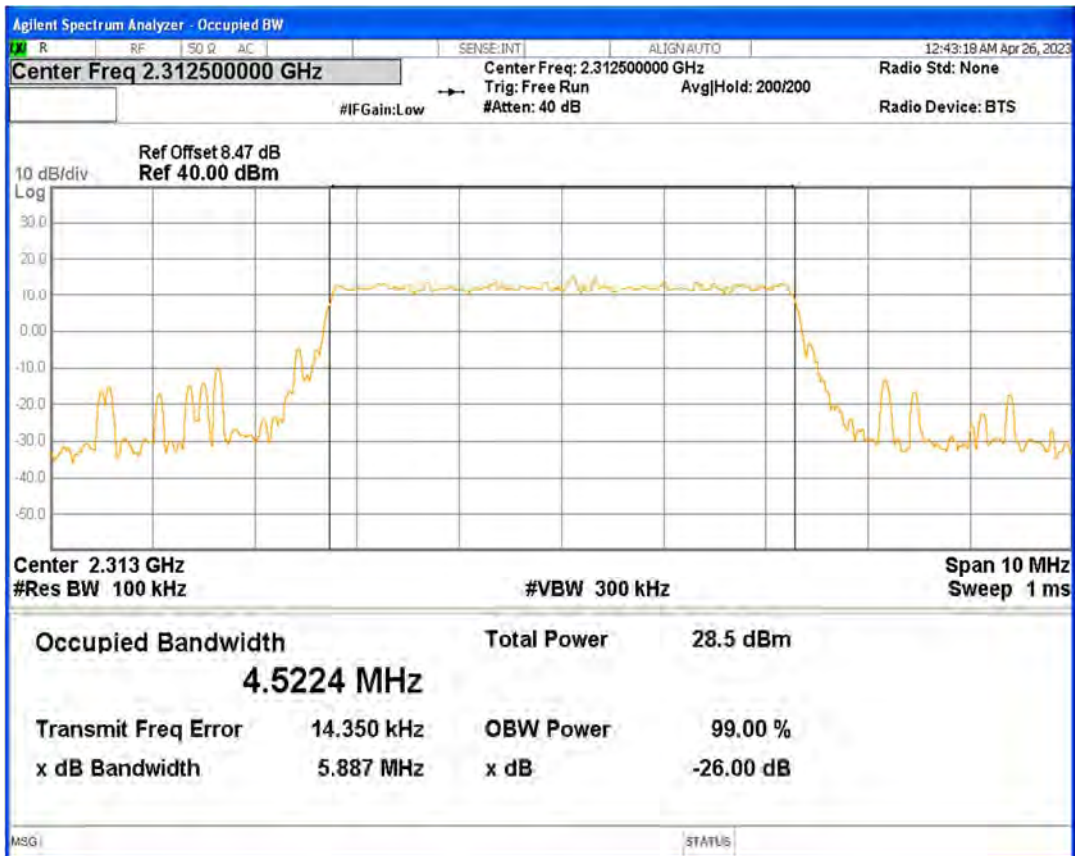

Band40(2305-2315) QPSK BW=5MHz Channel=38775 RB Size=25 Position=#0

Band40(2350-2360) 16QAM BW=10MHz Channel=39200 RB Size=50 Position=#0