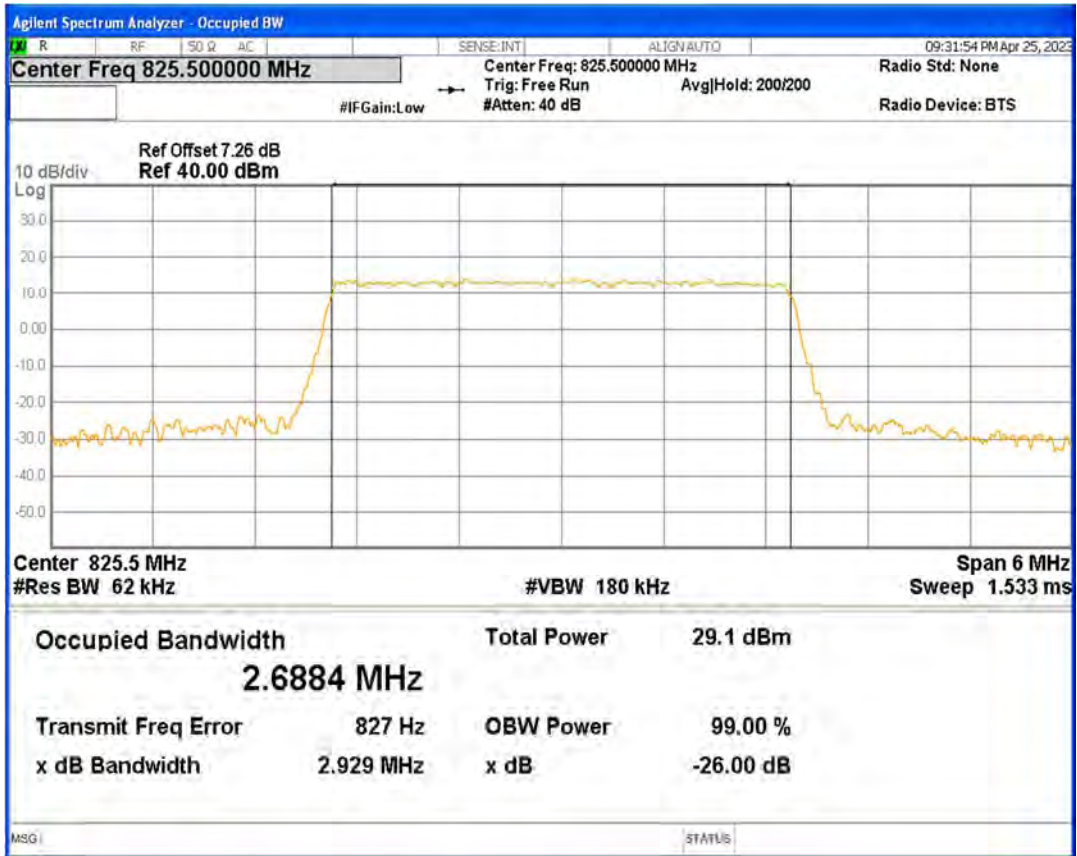

Band5 16QAM BW=10MHz Channel=20450 RB Size=50 Position=#0

Band5 16QAM BW=10MHz Channel=20525 RB Size=50 Position=#0

Band5 16QAM BW=10MHz Channel=20600 RB Size=50 Position=#0

Band5 16QAM BW=3MHz Channel=20415 RB Size=15 Position=#0