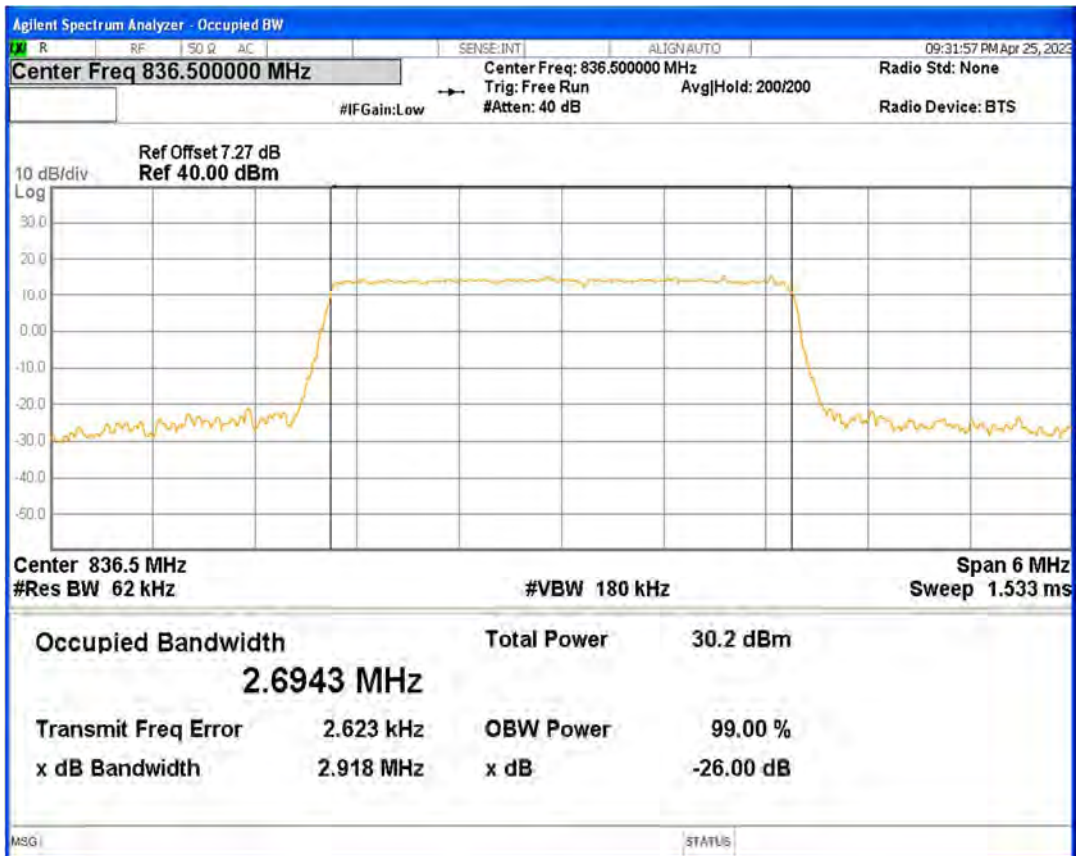

Band5 QPSK BW=3MHz Channel=20525 RB Size=15 Position=#0

Band5 QPSK BW=3MHz Channel=20635 RB Size=15 Position=#0