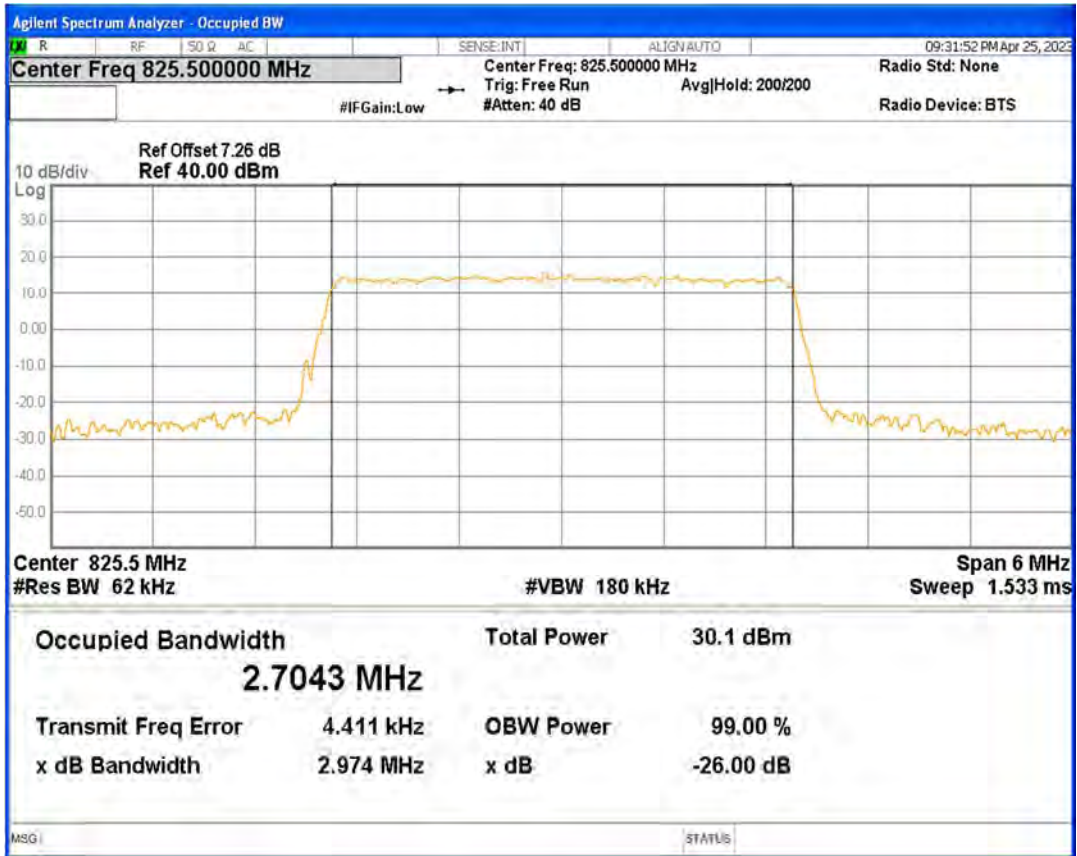

Band5 QPSK BW=10MHz Channel=20450 RB Size=50 Position=#0

Band5 QPSK BW=10MHz Channel=20525 RB Size=50 Position=#0

Band5 QPSK BW=10MHz Channel=20600 RB Size=50 Position=#0

Band5 QPSK BW=3MHz Channel=20415 RB Size=15 Position=#0