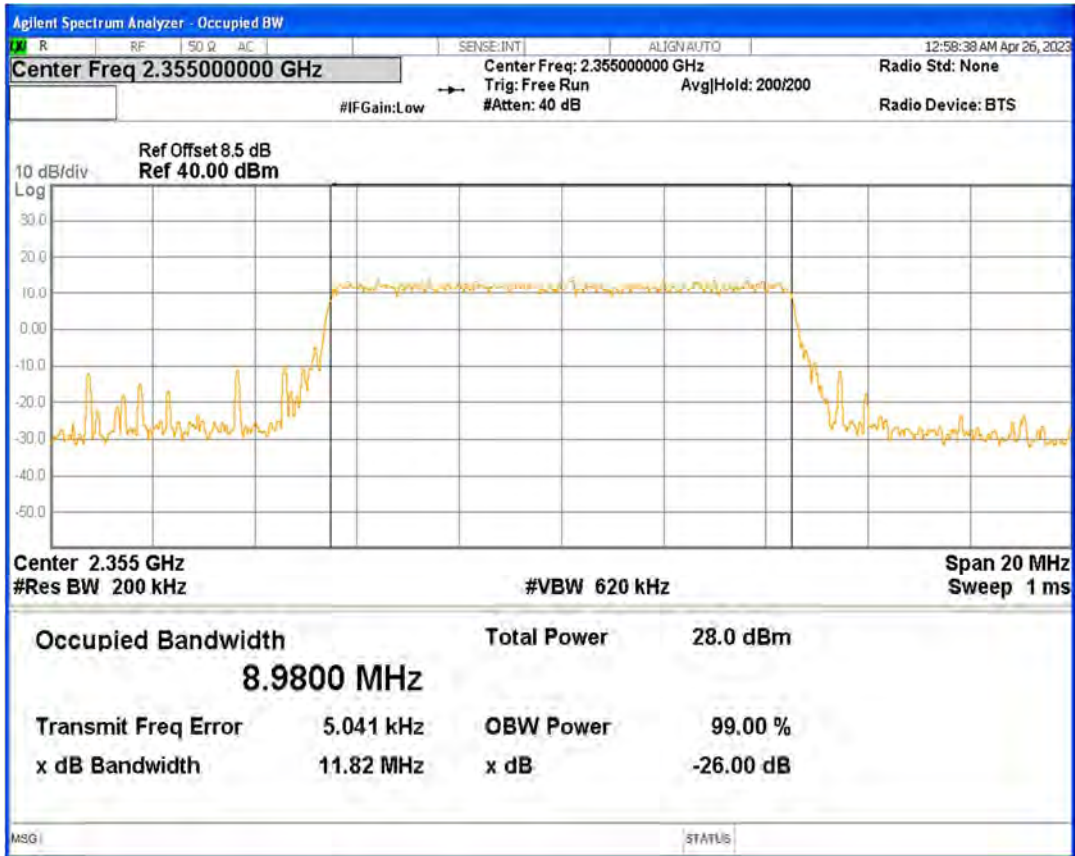

Band40(2350-2360) 16QAM BW=10MHz Channel=39200 RB Size=50 Position=#0

Band40(2350-2360) 16QAM BW=5MHz Channel=39175 RB Size=25 Position=#0