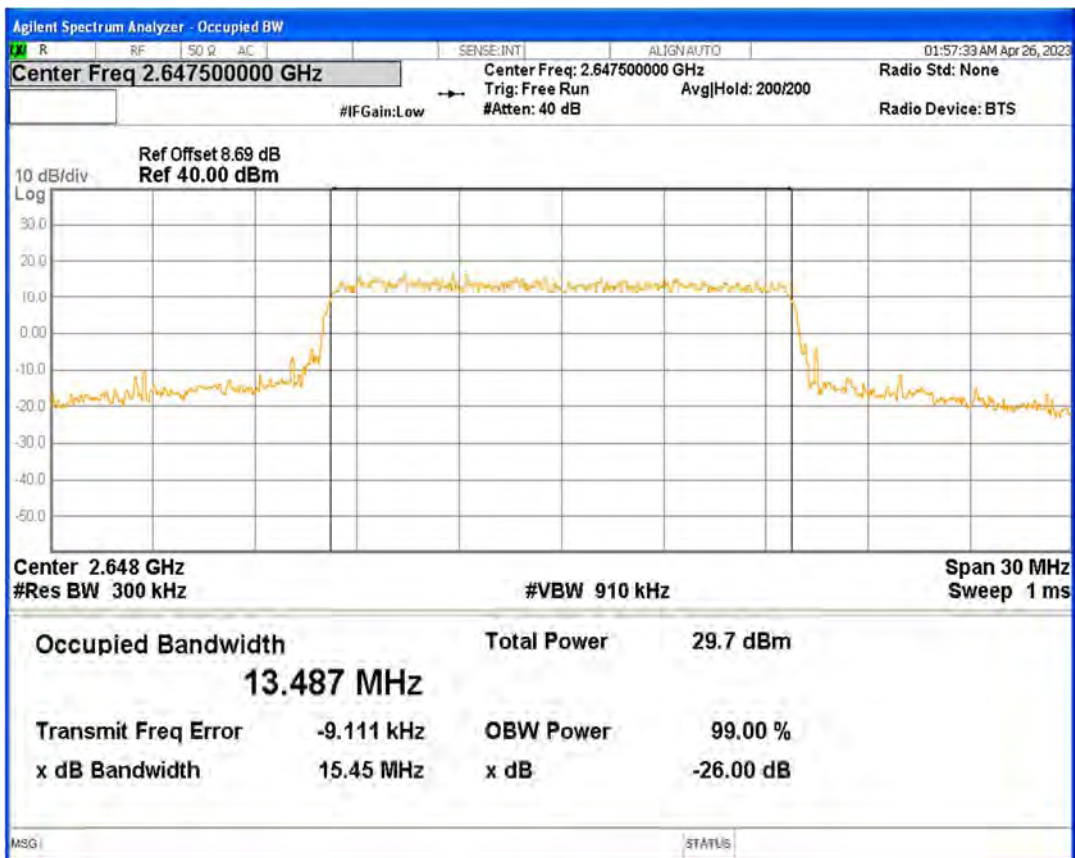

Band41(2555-2655) QPSK BW=15MHz Channel=41165 RB Size=75 Position=#0

Band41(2555-2655) QPSK BW=20MHz Channel=40340 RB Size=100 Position=#0