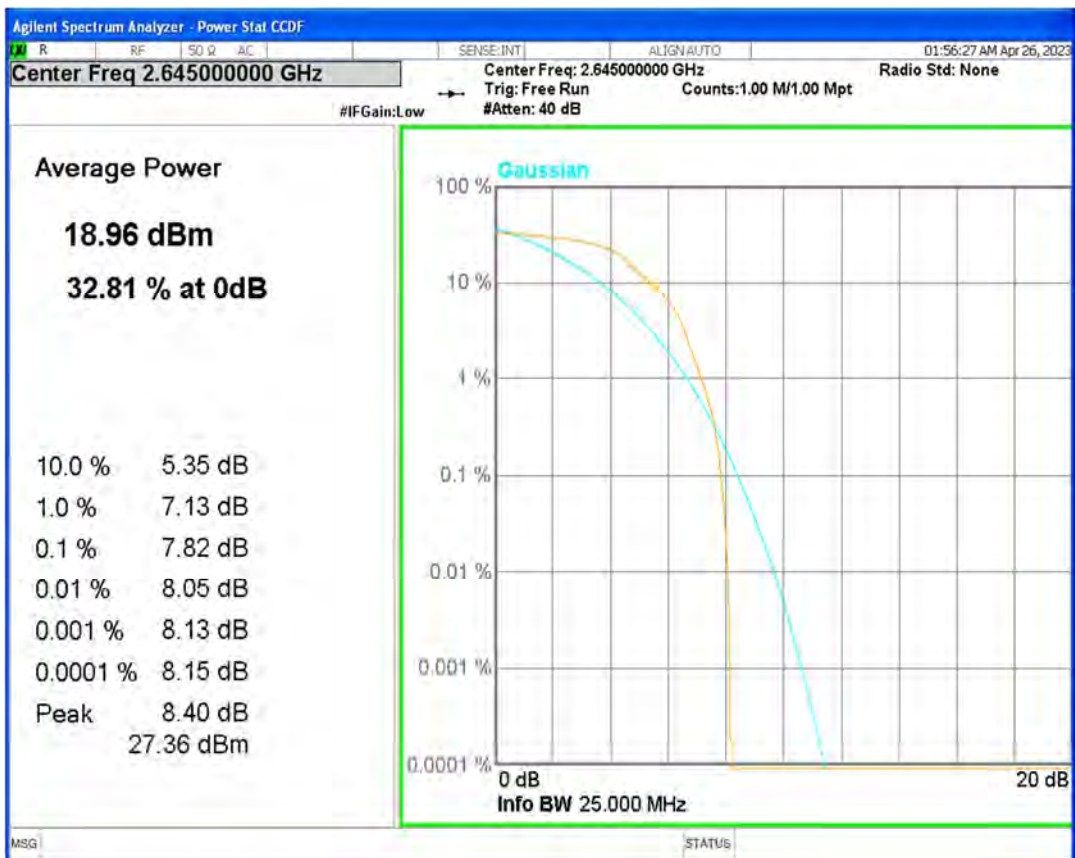

Band41(2555-2655) QPSK BW=20MHz Channel=41140 RB Size=1 Position=#0