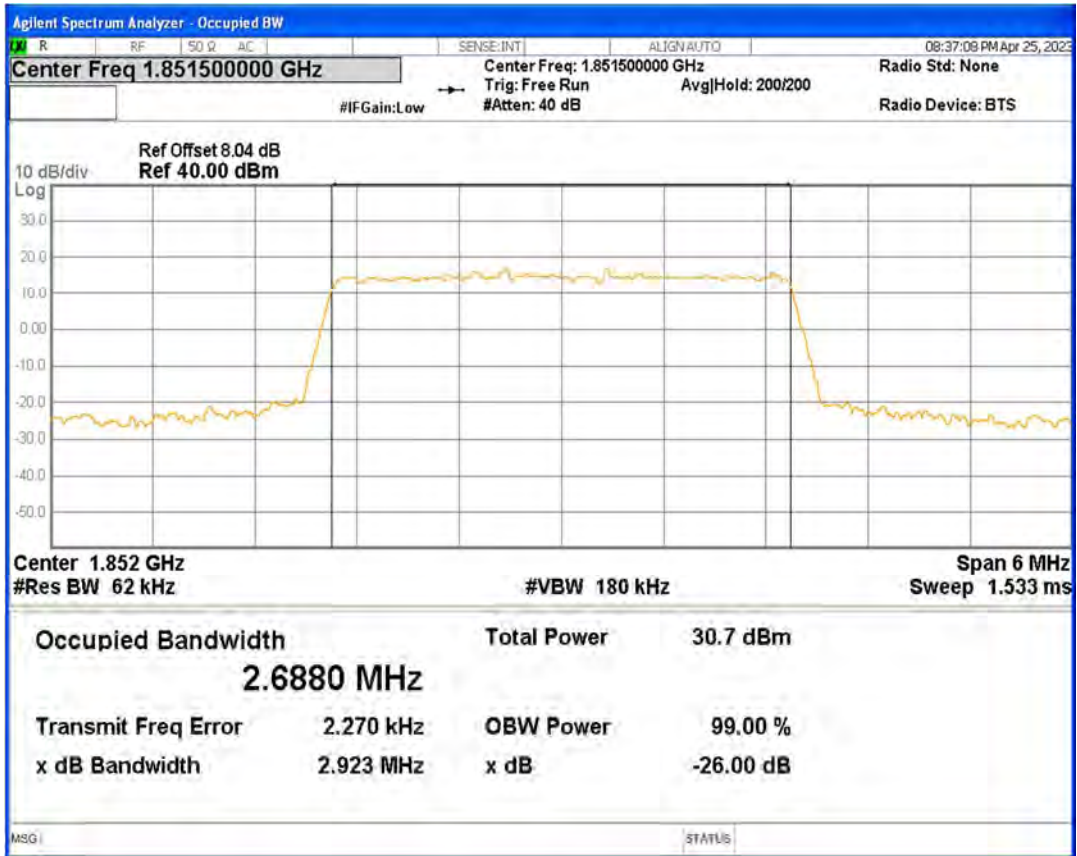

Band2 QPSK BW=3MHz Channel=18900 RB Size=15 Position=#0