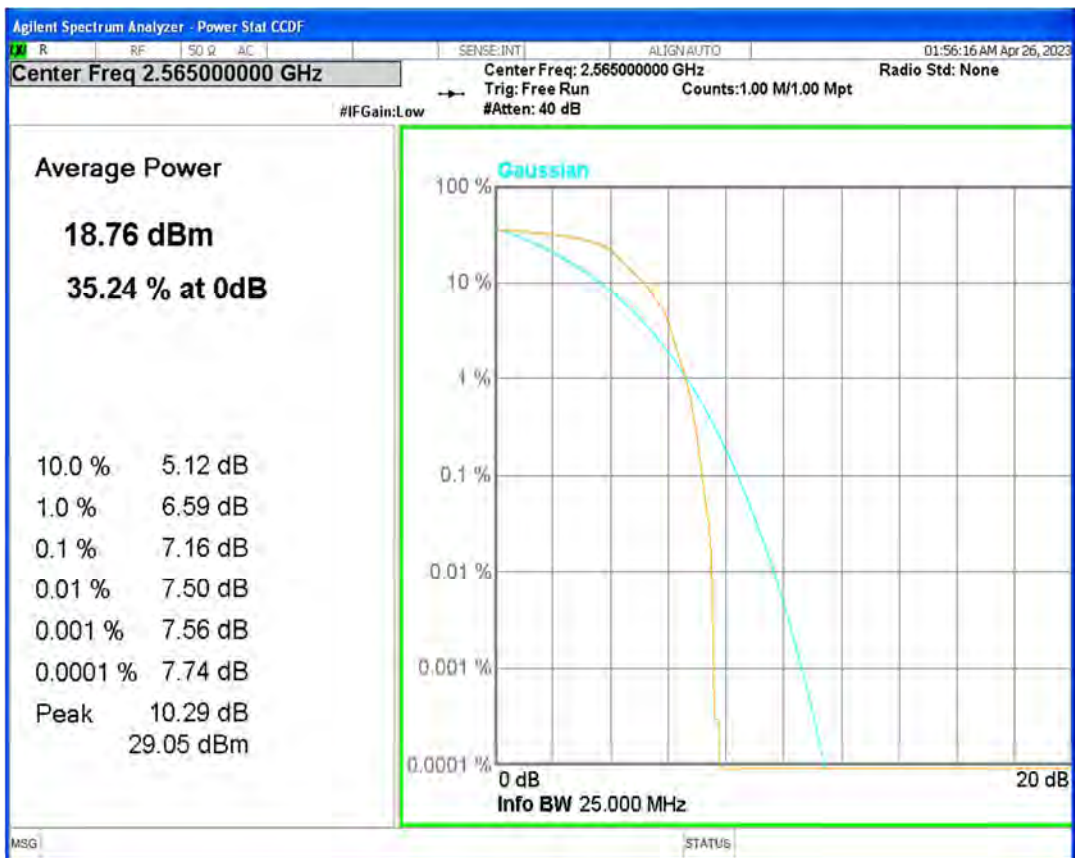

Band41(2555-2655) QPSK BW=20MHz Channel=40340 RB Size=1 Position=#0