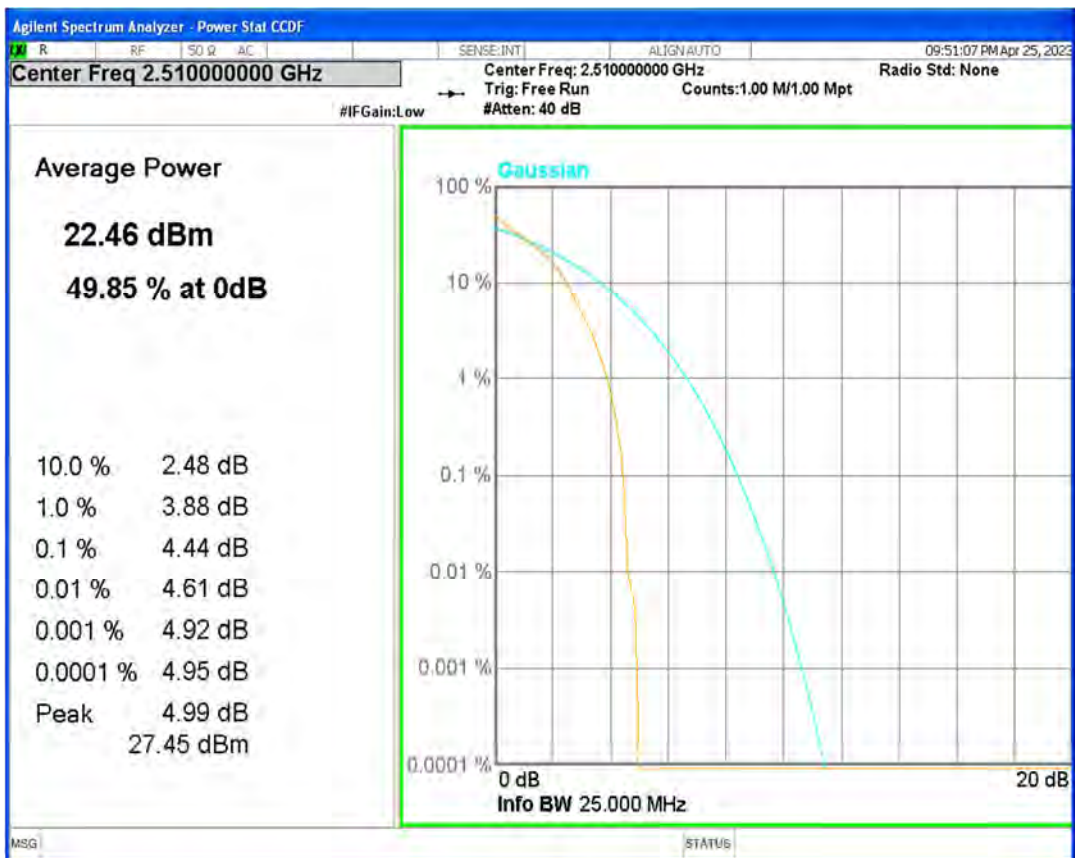

Band7 QPSK BW=20MHz Channel=20850 RB Size=1 Position=#0