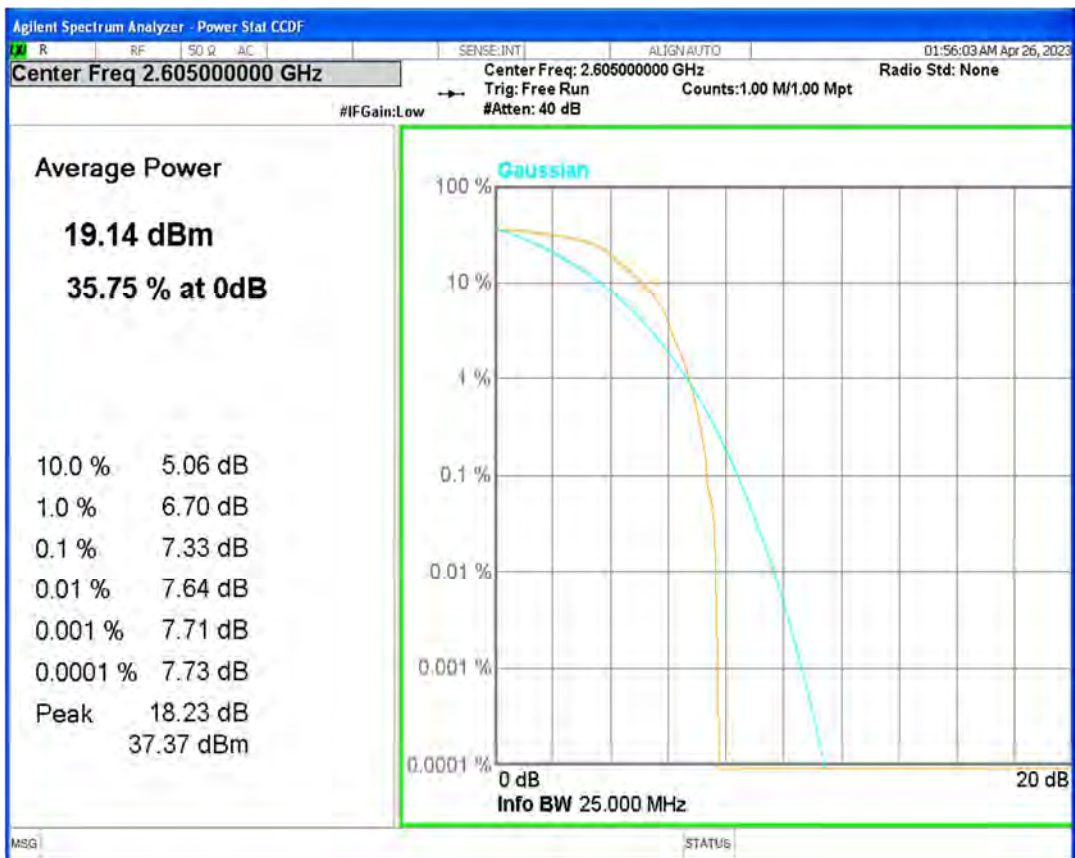

Band41(2555-2655) QPSK BW=15MHz Channel=40740 RB Size=1 Position=#0