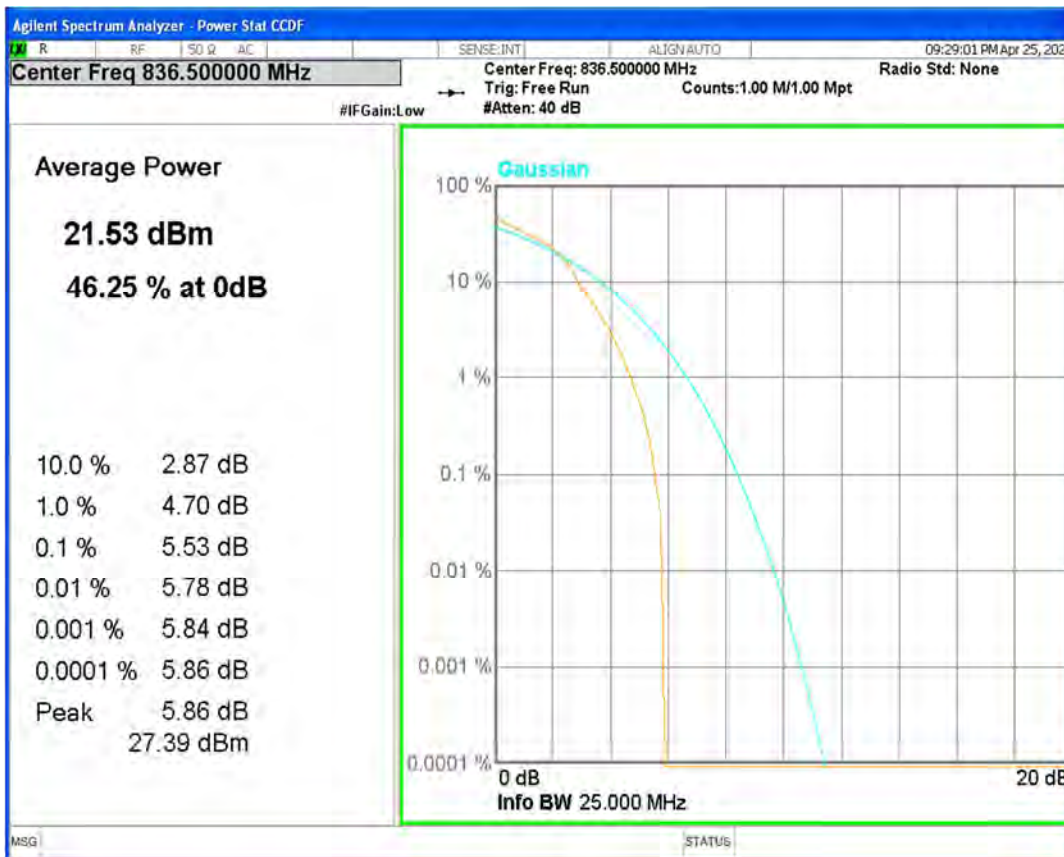

Band41(2555-2655) QPSK BW=5MHz Channel=40740 RB Size=1 Position=#0

Band41(2555-2655) QPSK BW=5MHz Channel=41215 RB Size=1 Position=#0

Band5 16QAM BW=1.4MHz Channel=20407 RB Size=1 Position=#0

Band5 16QAM BW=1.4MHz Channel=20525 RB Size=1 Position=#0