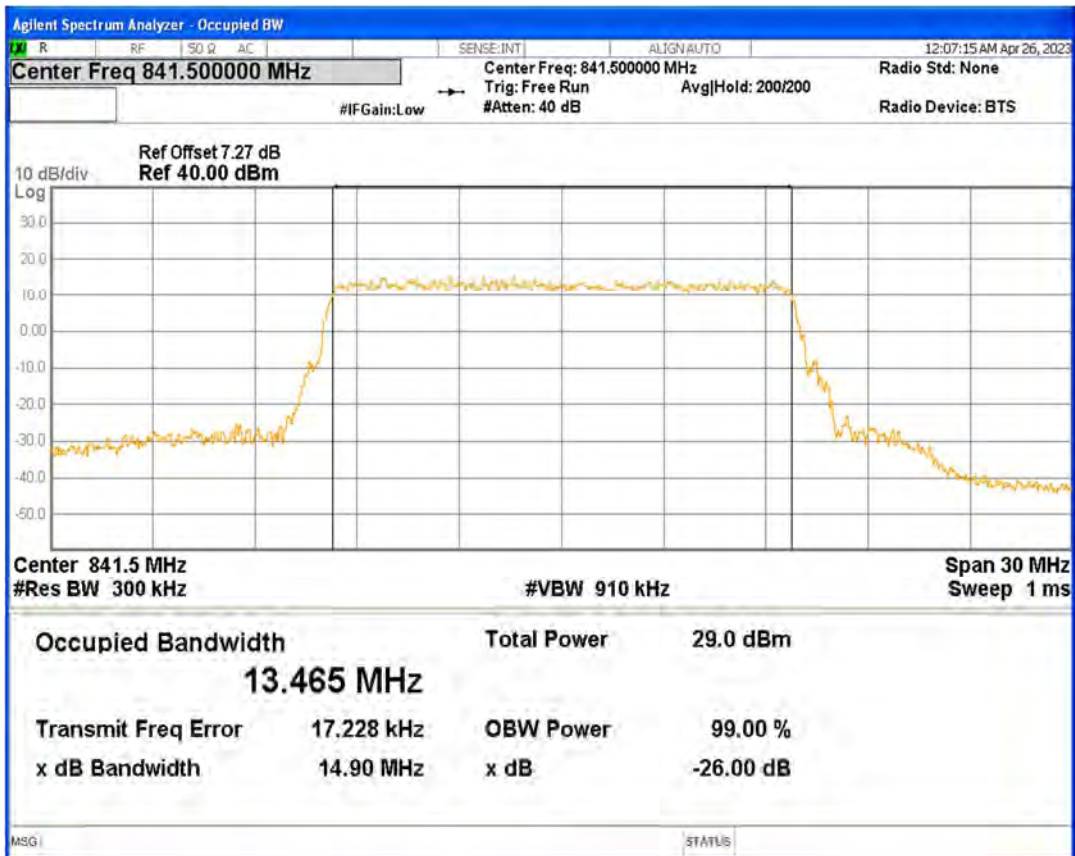

Band26(824-849) QPSK BW=3MHz Channel=26805 RB Size=15 Position=#0