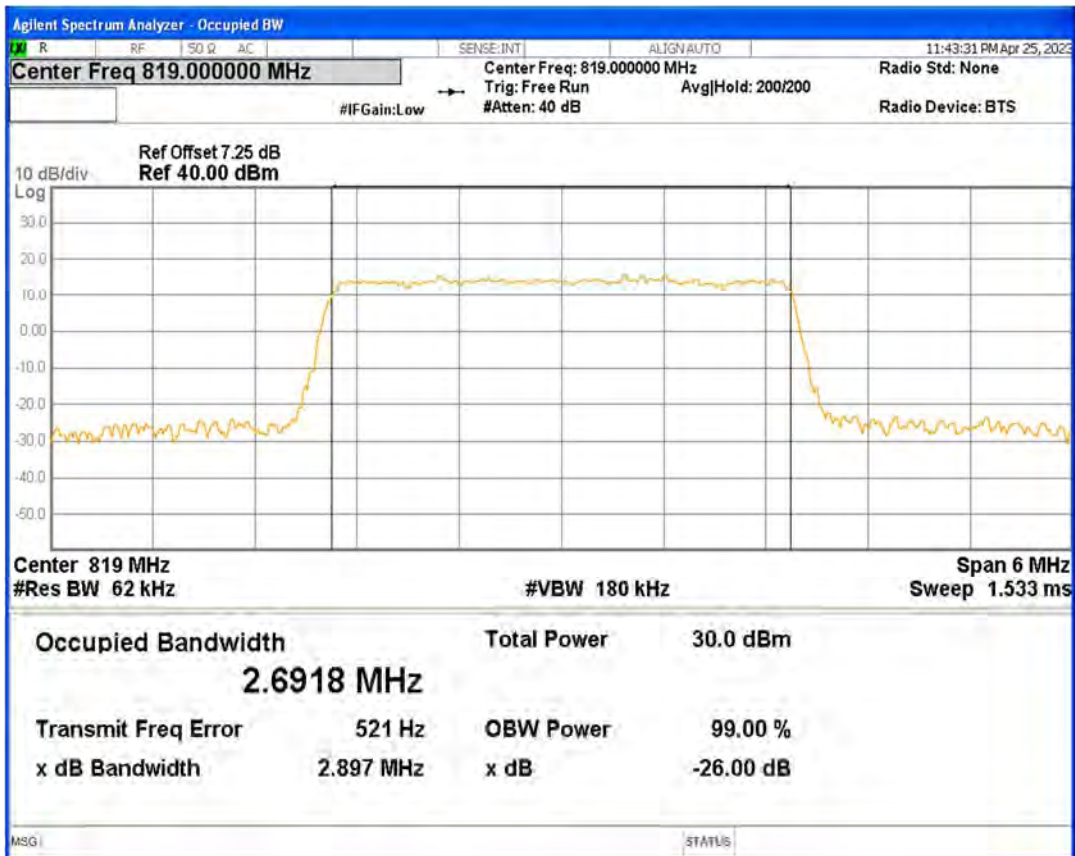

Band26(814-824) QPSK BW=3MHz Channel=26775 RB Size=15 Position=#0