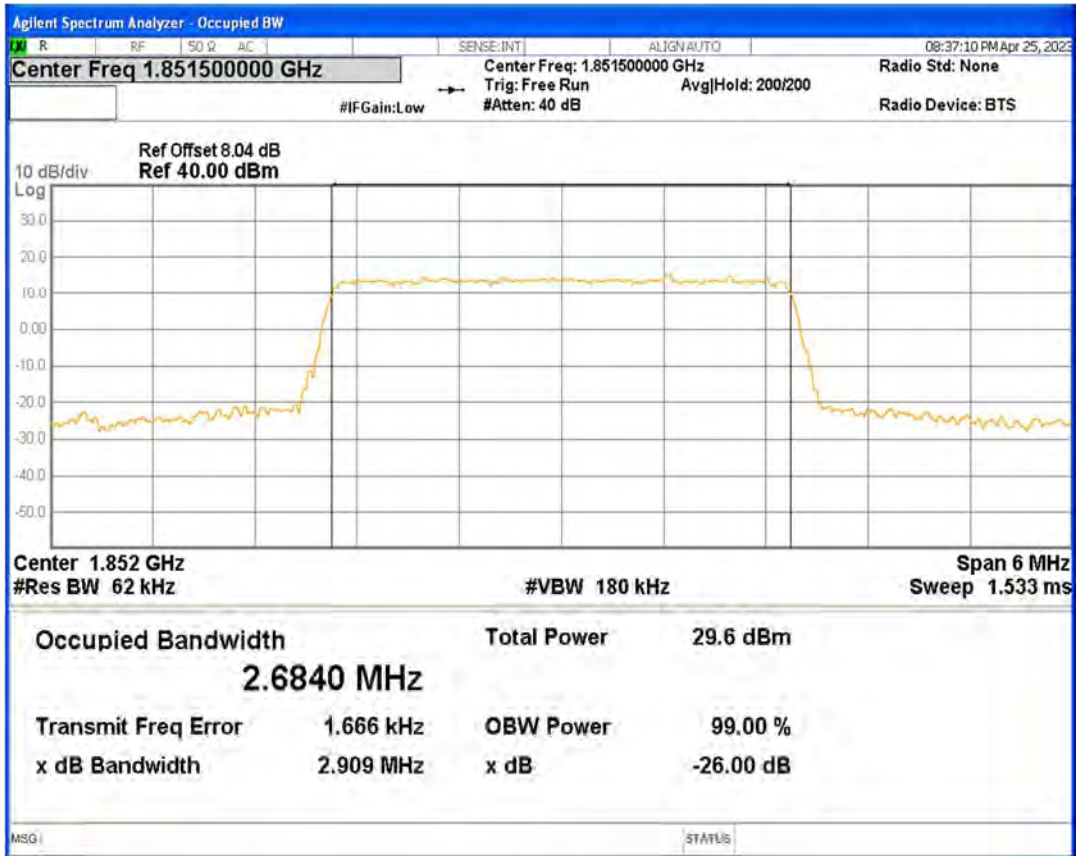

Band2 16QAM BW=3MHz Channel=18900 RB Size=15 Position=#0