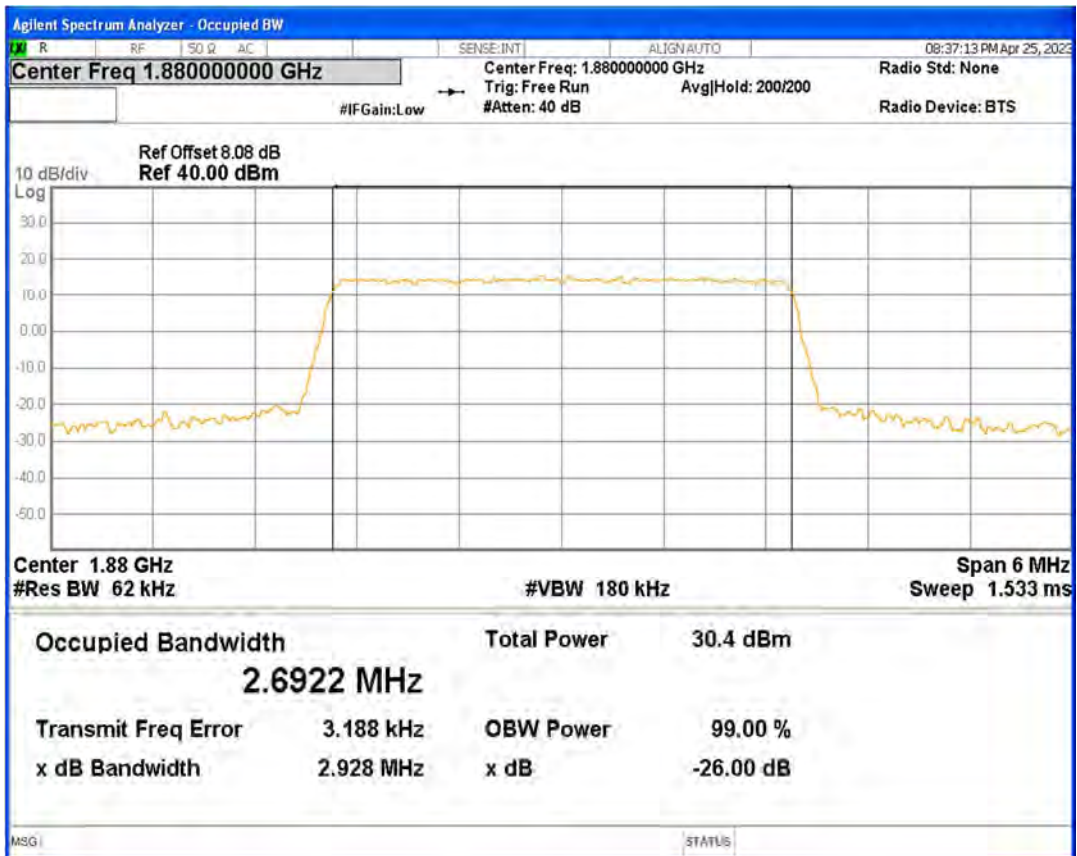

Band2 QPSK BW=20MHz Channel=18900 RB Size=100 Position=#0

Band2 QPSK BW=20MHz Channel=19100 RB Size=100 Position=#0

Band2 QPSK BW=3MHz Channel=18615 RB Size=15 Position=#0

Band2 QPSK BW=3MHz Channel=18900 RB Size=15 Position=#0