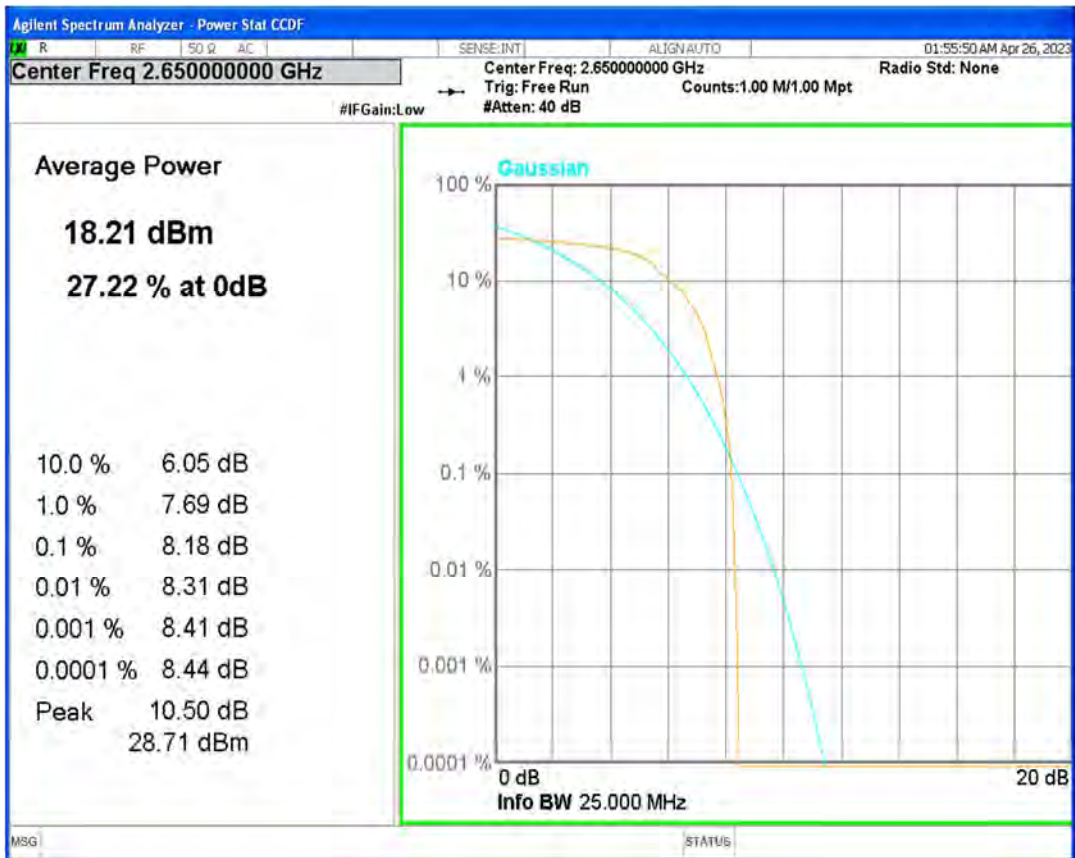

Band41(2555-2655) QPSK BW=10MHz Channel=41190 RB Size=1 Position=#0