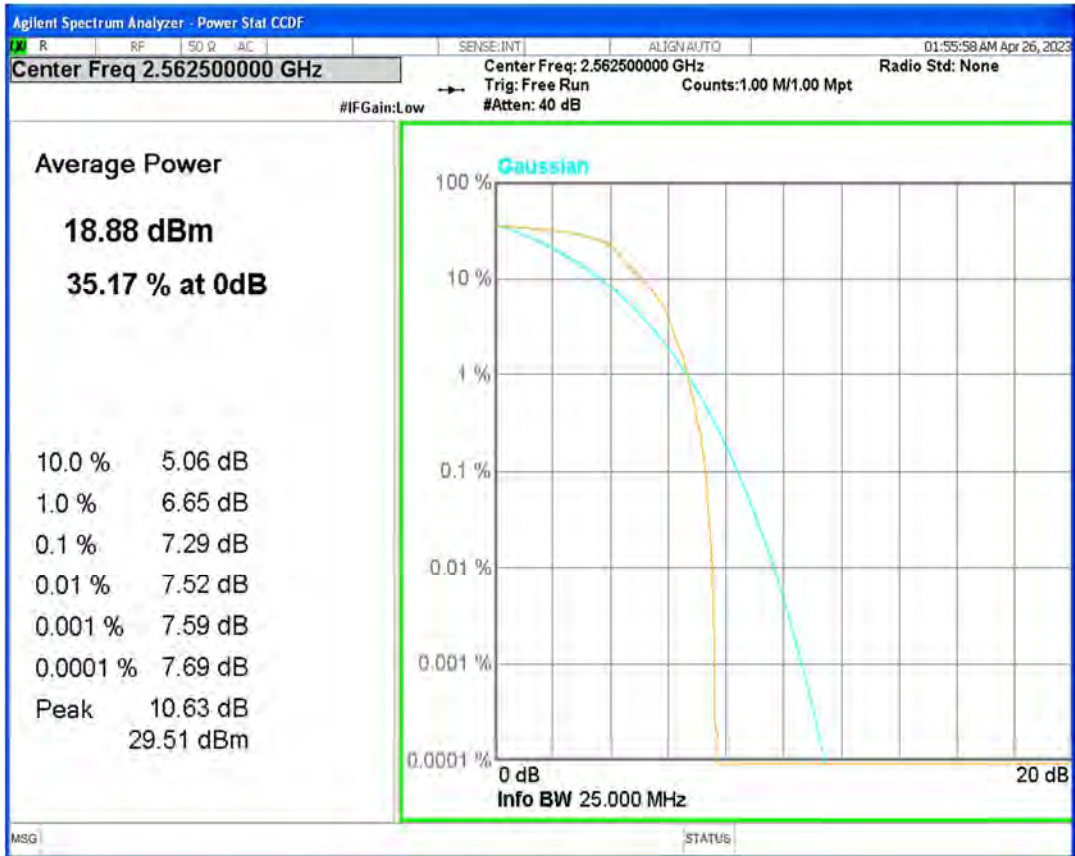

Band41(2555-2655) QPSK BW=15MHz Channel=40315 RB Size=1 Position=#0