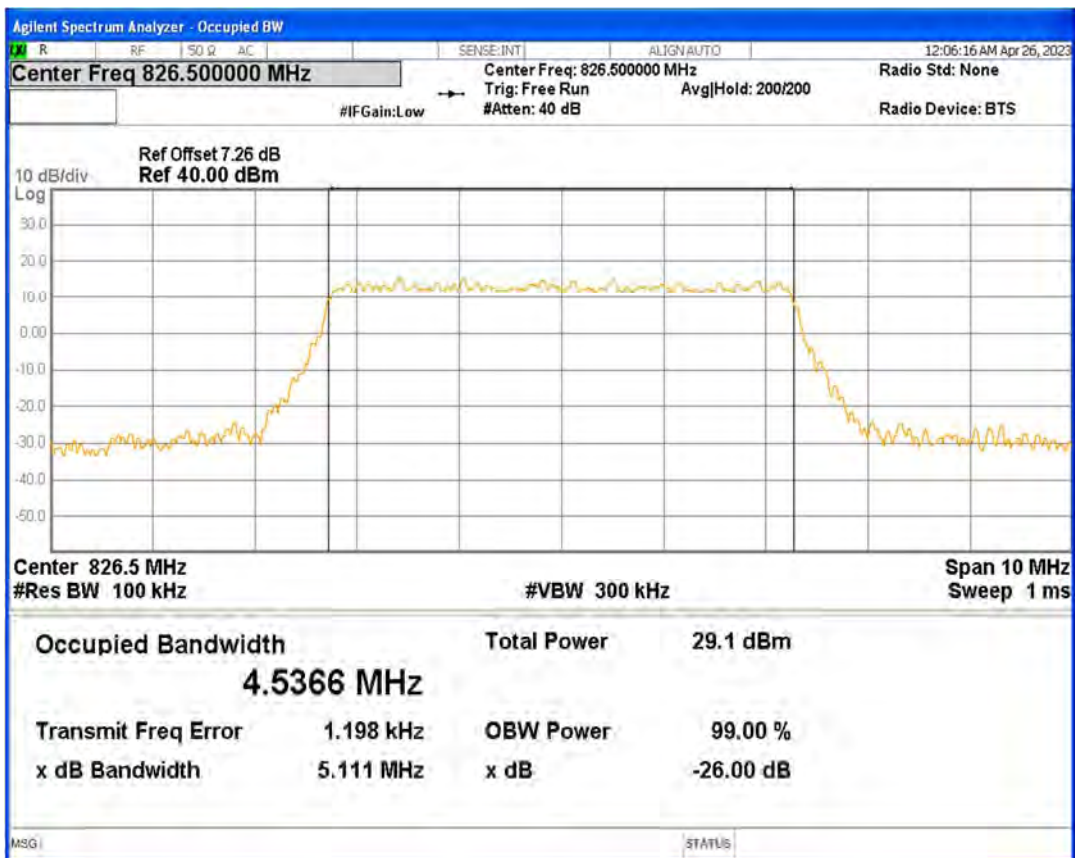

Band26(824-849) QPSK BW=5MHz Channel=26915 RB Size=25 Position=#0