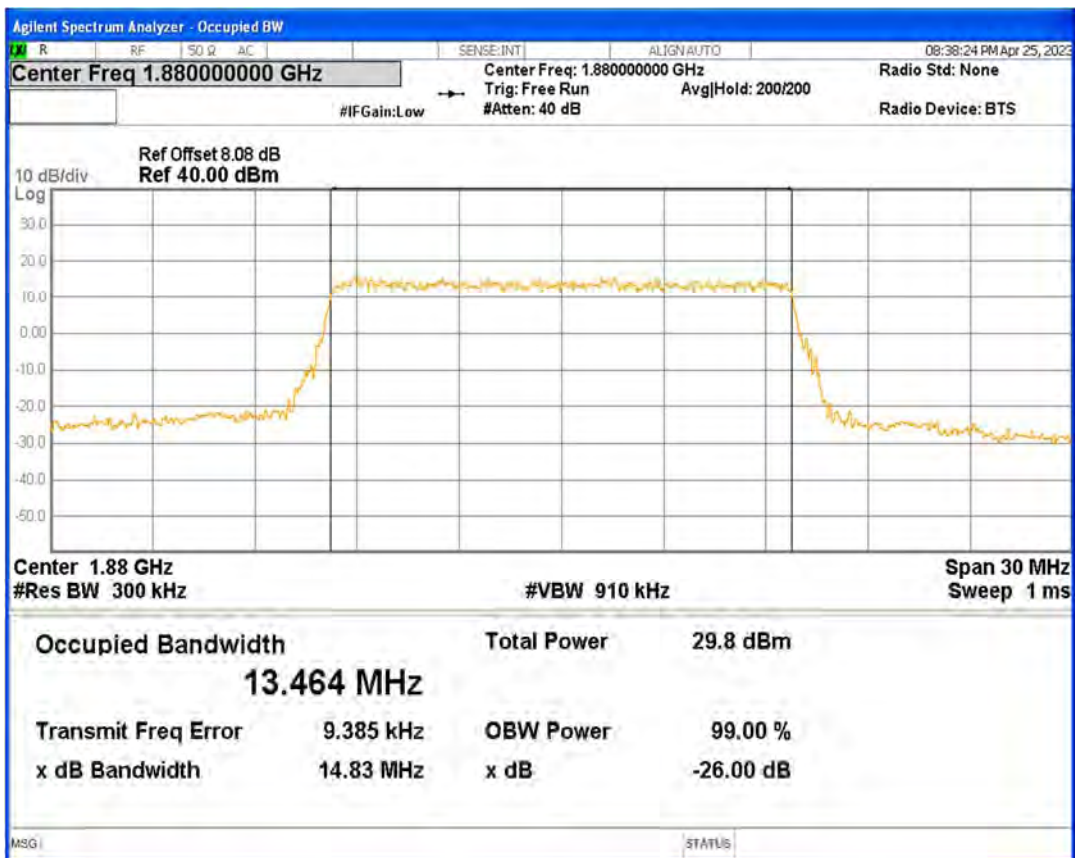

Band2 QPSK BW=15MHz Channel=19125 RB Size=75 Position=#0