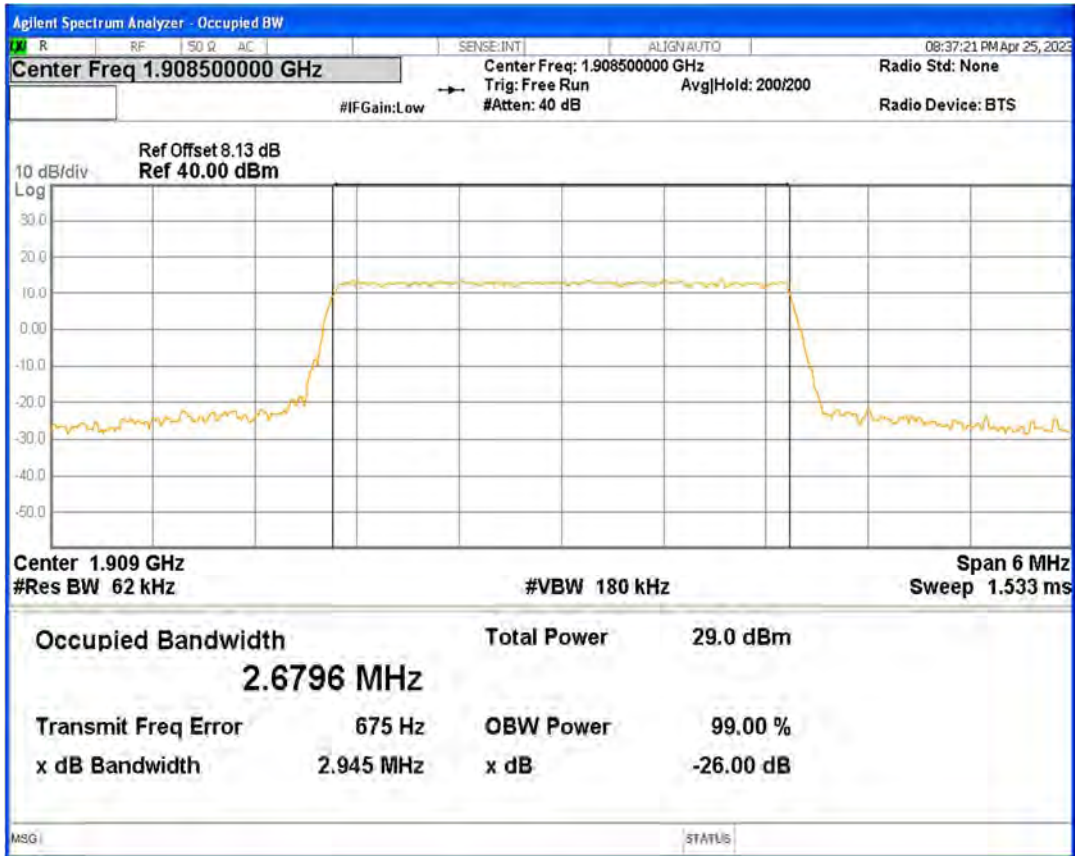

Band2 16QAM BW=5MHz Channel=18625 RB Size=25 Position=#0