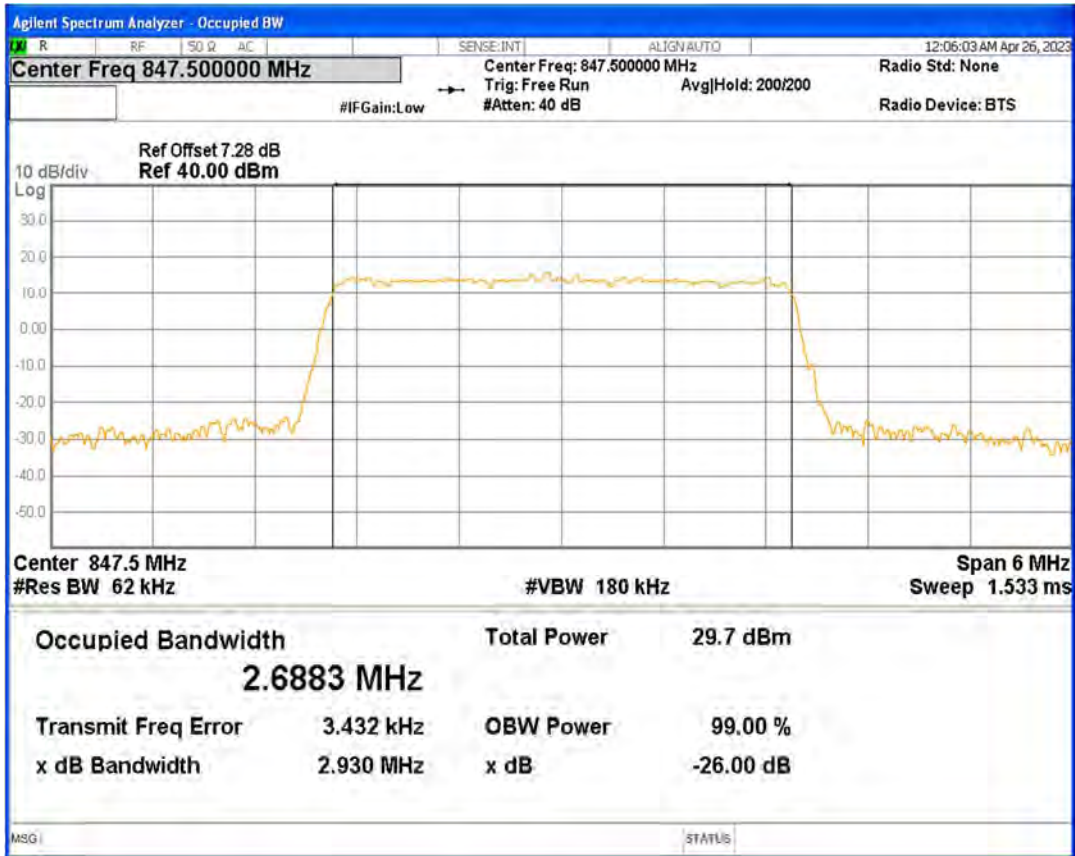

Band26(824-849) QPSK BW=5MHz Channel=26815 RB Size=25 Position=#0