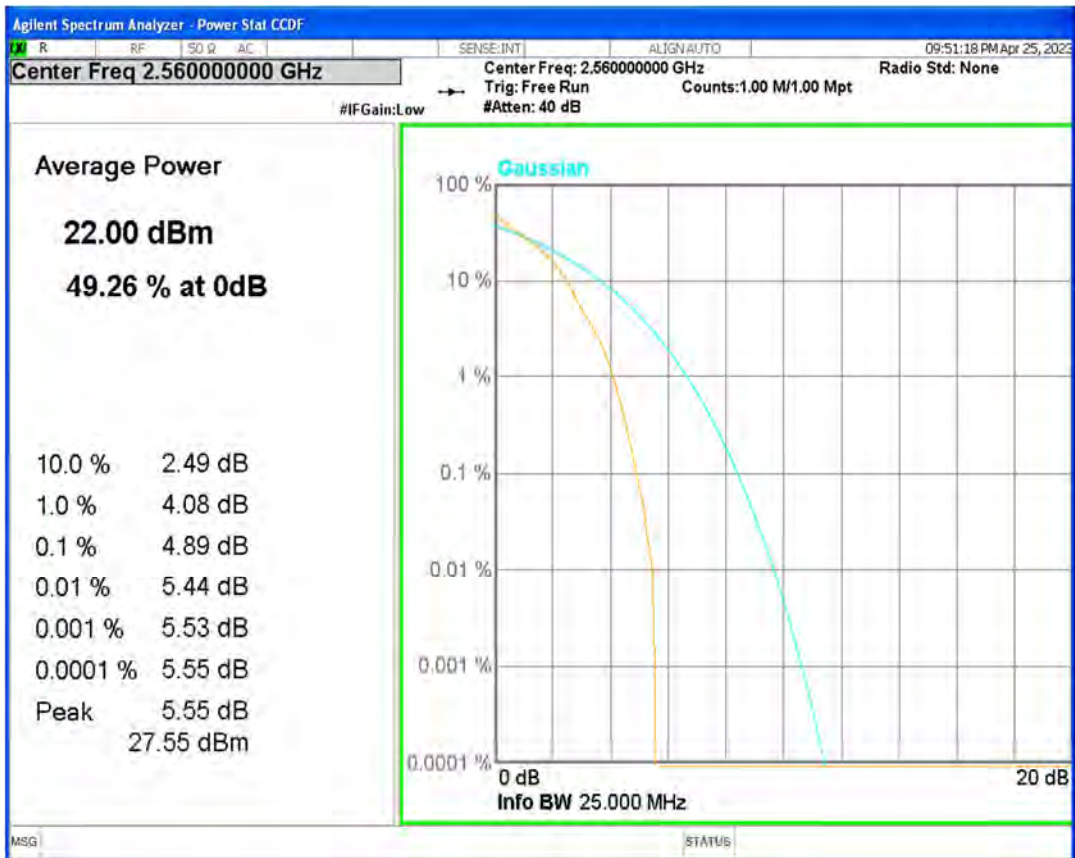

Band7 QPSK BW=20MHz Channel=21350 RB Size=1 Position=#0