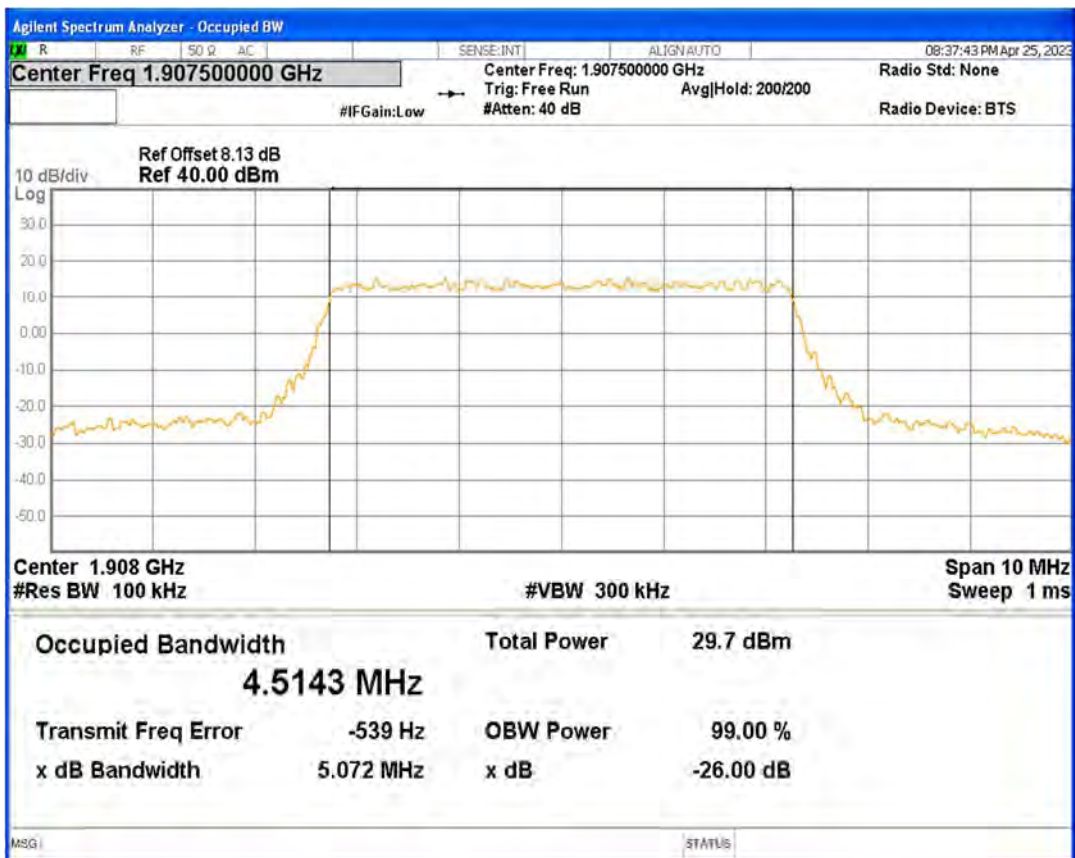

Band2 QPSK BW=3MHz Channel=19185 RB Size=15 Position=#0

Band2 QPSK BW=5MHz Channel=18625 RB Size=25 Position=#0

Band2 QPSK BW=5MHz Channel=18900 RB Size=25 Position=#0

Band2 QPSK BW=5MHz Channel=19175 RB Size=25 Position=#0