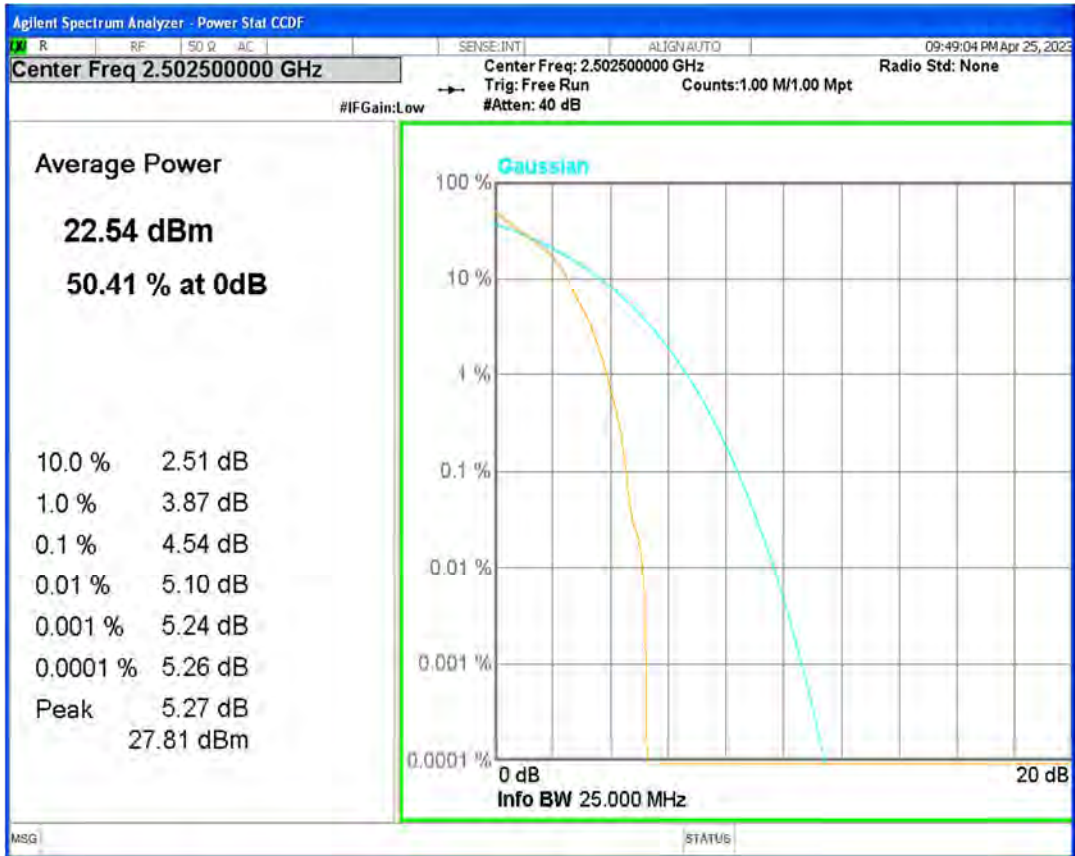

Band7 QPSK BW=20MHz Channel=20850 RB Size=1 Position=#0

Band7 QPSK BW=20MHz Channel=21100 RB Size=1 Position=#0

Band7 QPSK BW=20MHz Channel=21350 RB Size=1 Position=#0

Band7 QPSK BW=5MHz Channel=20775 RB Size=1 Position=#0