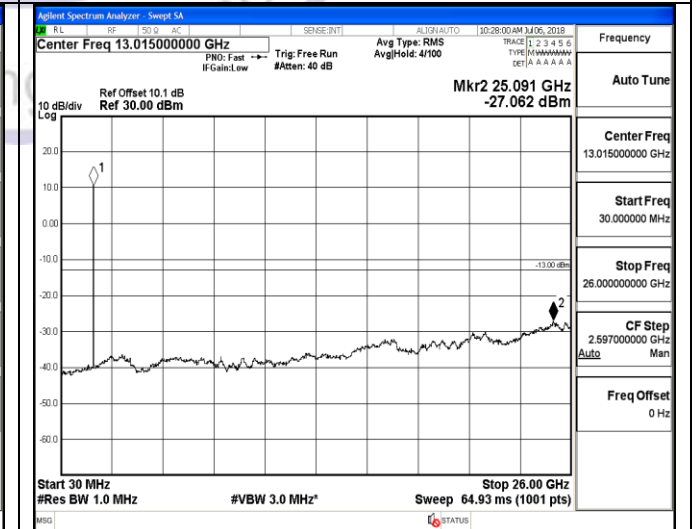

16QAM

9KHz~150KHz

9KHz~150KHz

150KHz~30MHz

150KHz~30MHz

30MHz~26.5GHz
1RB#0

30MHz~26.5GHz
1RB#0

LTE FDD Band 4-5MHz Channel Bandwidth
High Channel

QPSK

16QAM

9KHz~150KHz

9KHz~150KHz

150KHz~30MHz

150KHz~30MHz

30MHz~26.5GHz
1RB#0

30MHz~26.5GHz
1RB#0

LTE FDD Band 4-10MHz Channel Bandwidth
Low Channel

QPSK

16QAM

9KHz~150KHz

9KHz~150KHz

150KHz~30MHz

150KHz~30MHz

30MHz~26.5GHz
1RB#0