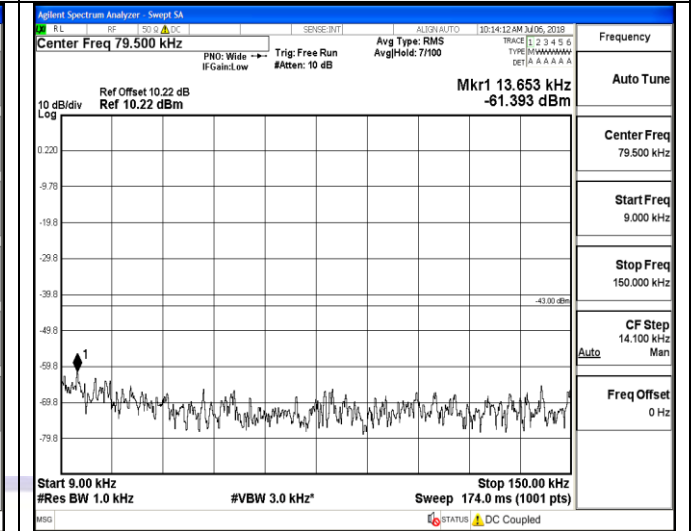

QPSK

16QAM

9KHz~150KHz

9KHz~150KHz

150KHz~30MHz

150KHz~30MHz

30MHz~26.5GHz
1RB#0

30MHz~26.5GHz
1RB#0

LTE FDD Band 4-10MHz Channel Bandwidth
Low Channel

QPSK

16QAM

9KHz~150KHz

9KHz~150KHz

150KHz~30MHz

150KHz~30MHz

30MHz~26.5GHz
1RB#0