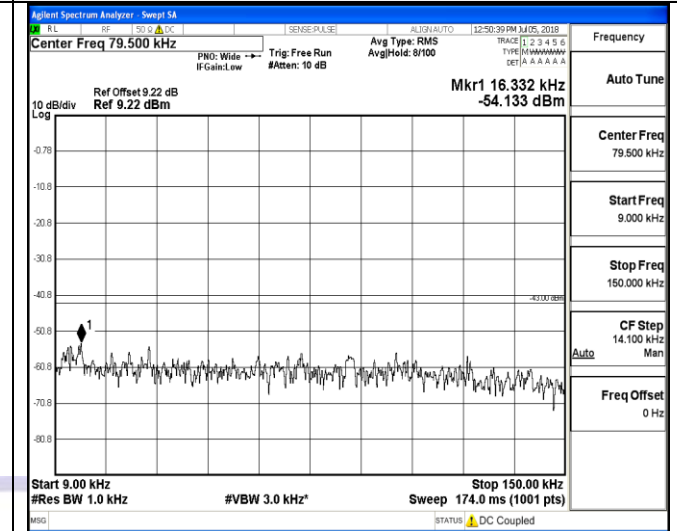

LTE FDD Band 2-10MHz Channel Bandwidth
Middle Channel

QPSK

16QAM