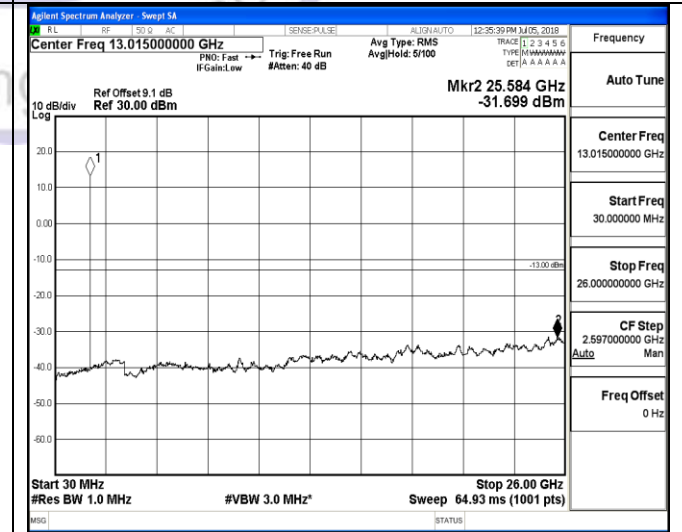

QPSK

16QAM

9KHz~150KHz

9KHz~150KHz

150KHz~30MHz

150KHz~30MHz

30MHz~26.5GHz
1RB#0

30MHz~26.5GHz
1RB#0