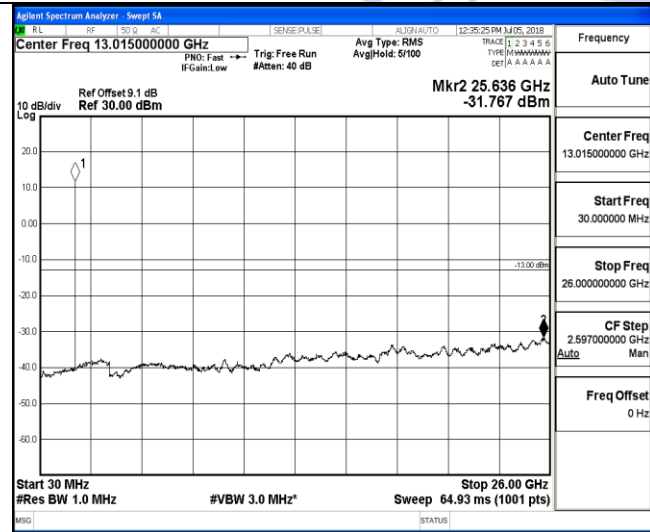

QPSK

16QAM

9KHz~150KHz

9KHz~150KHz

150KHz~30MHz

150KHz~30MHz

30MHz~26.5GHz
1RB#0

30MHz~26.5GHz
1RB#0