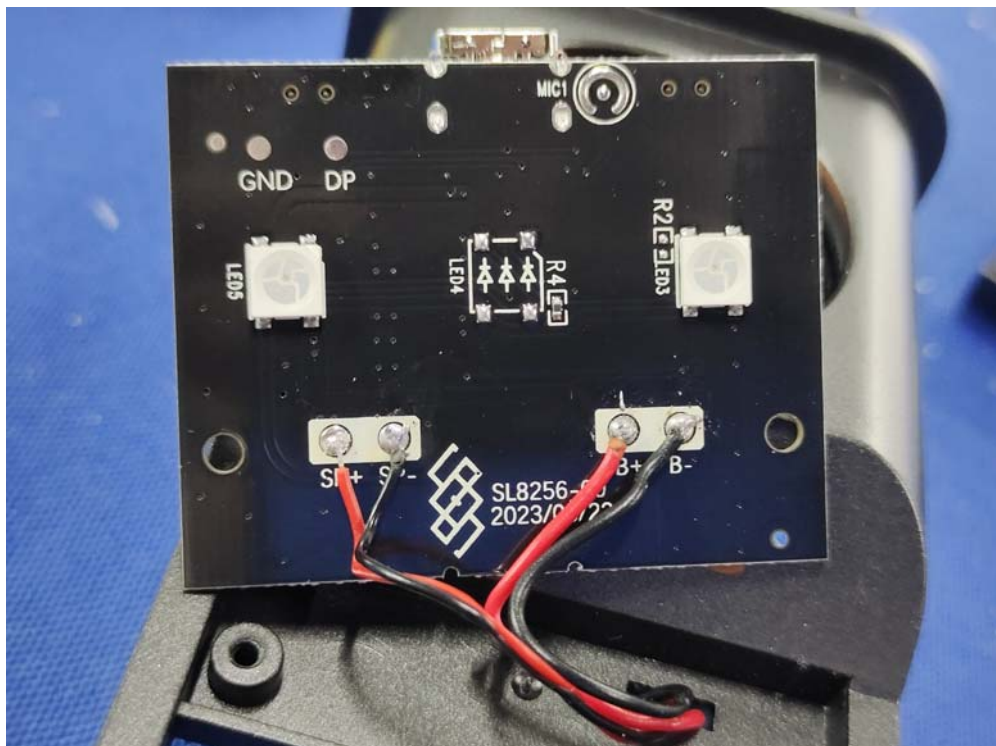

Inside View

DBT 14500 500mAh 3.7V 1.85mm