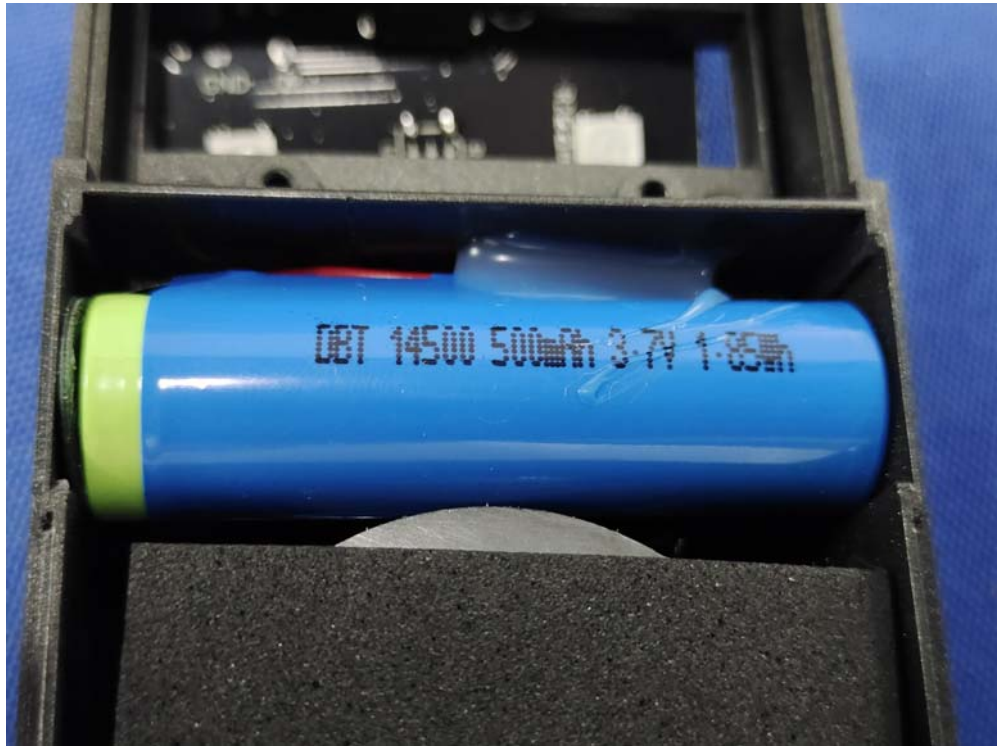

Inside View

DBT 14500 500mAh 3.7V 1.85mm