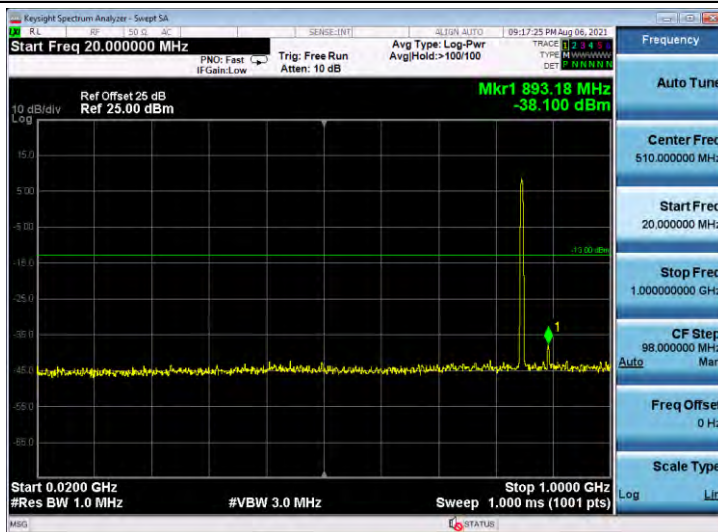

Band5-3MHz-QPSK-20635-15RB#0-Range1:20~1000MHz