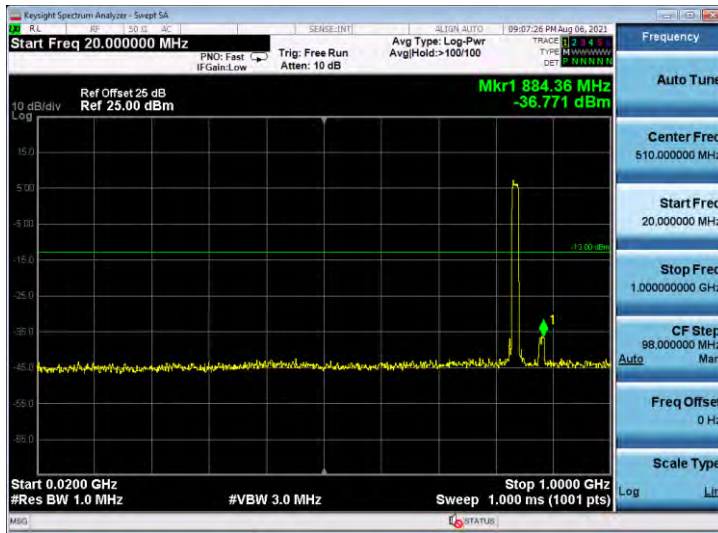

Band5-10MHz-QPSK-20525-50RB#0-Range2:1000~10000MHz

Band5-10MHz-QPSK-20600-50RB#0-Range1:20~1000MHz

Band5-10MHz-QPSK-20600-50RB#0-Range2:1000~10000MHz

Band5-10MHz-16QAM-20450-50RB#0-Range1:20~1000MHz

Band5-10MHz-16QAM-20450-50RB#0-Range2:1000~10000MHz

Band5-10MHz-16QAM-20525-50RB#0-Range1:20~1000MHz

Band5-10MHz-16QAM-20525-50RB#0-Range2:1000~10000MHz

Band5-10MHz-16QAM-20600-50RB#0-Range1:20~1000MHz

Band5-10MHz-16QAM-20600-50RB#0-Range2:1000~10000MHz