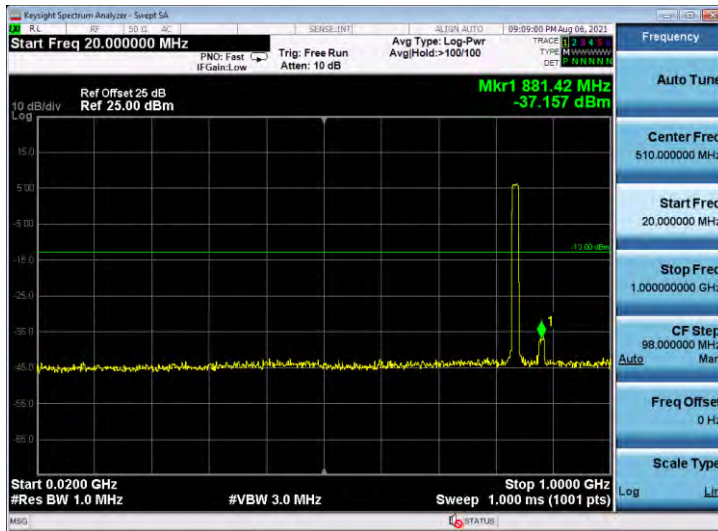

Band5-5MHz-16QAM-20625-25RB#0-Range1:20~1000MHz

Band5-5MHz-16QAM-20625-25RB#0-Range2:1000~10000MHz

Band5-10MHz-QPSK-20450-50RB#0-Range1:20~1000MHz

Band5-10MHz-QPSK-20450-50RB#0-Range2:1000~10000MHz

Band5-10MHz-QPSK-20525-50RB#0-Range1:20~1000MHz