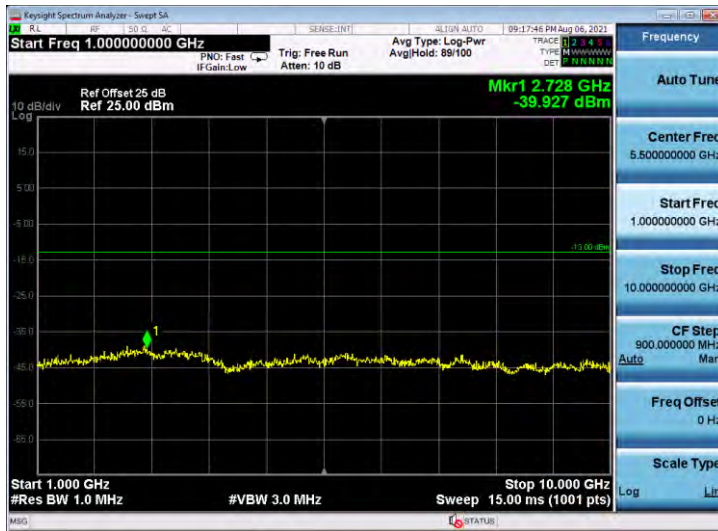

Band5-3MHz-QPSK-20525-15RB#0-Range1:20~1000MHz

Band5-3MHz-QPSK-20525-15RB#0-Range2:1000~10000MHz

Band5-3MHz-QPSK-20635-15RB#0-Range1:20~1000MHz

Band5-3MHz-QPSK-20635-15RB#0-Range2:1000~10000MHz

Band5-3MHz-16QAM-20415-15RB#0-Range1:20~1000MHz