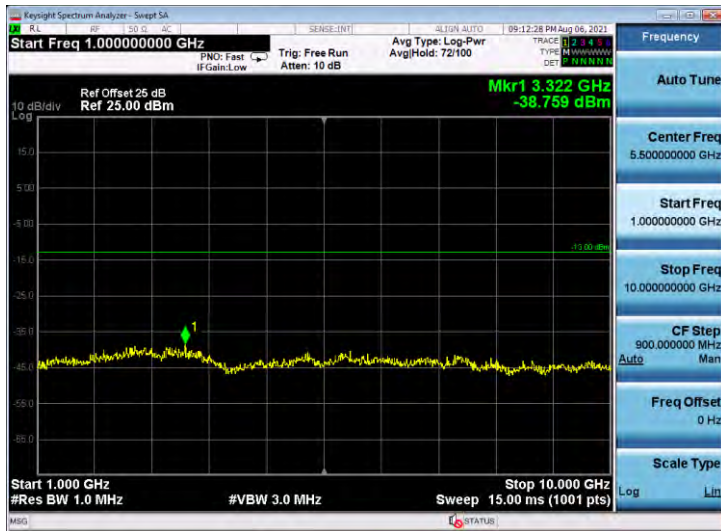

Band5-5MHz-16QAM-20625-25RB#0-Range2:1000~10000MHz