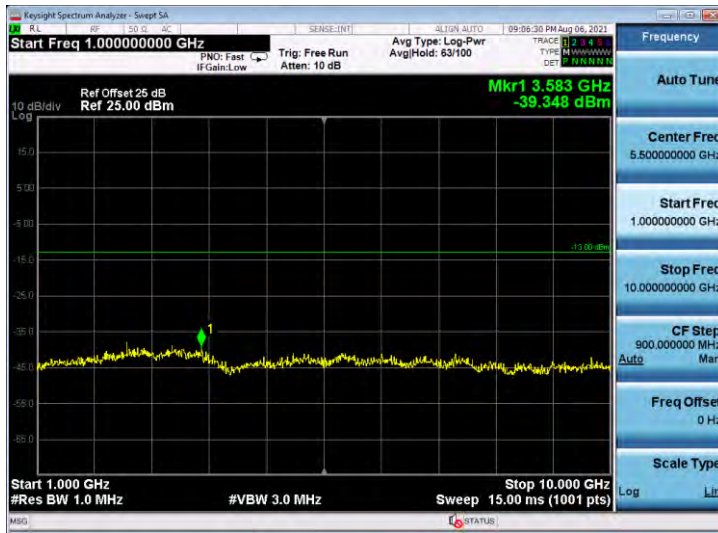

Band5-10MHz-QPSK-20525-50RB#0-Range2:1000~10000MHz

Band5-10MHz-QPSK-20600-50RB#0-Range1:20~1000MHz

Band5-10MHz-QPSK-20600-50RB#0-Range2:1000~10000MHz

Band5-10MHz-16QAM-20450-50RB#0-Range1:20~1000MHz

Band5-10MHz-16QAM-20450-50RB#0-Range2:1000~10000MHz

Band5-10MHz-16QAM-20525-50RB#0-Range1:20~1000MHz

Band5-10MHz-16QAM-20525-50RB#0-Range2:1000~10000MHz

Band5-10MHz-16QAM-20600-50RB#0-Range1:20~1000MHz

Band5-10MHz-16QAM-20600-50RB#0-Range2:1000~10000MHz