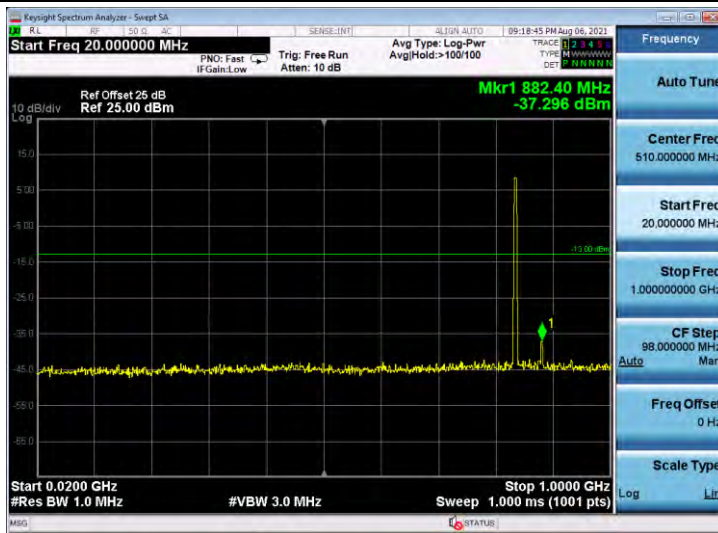

Band5-3MHz-QPSK-20525-15RB#0-Range1:20~1000MHz