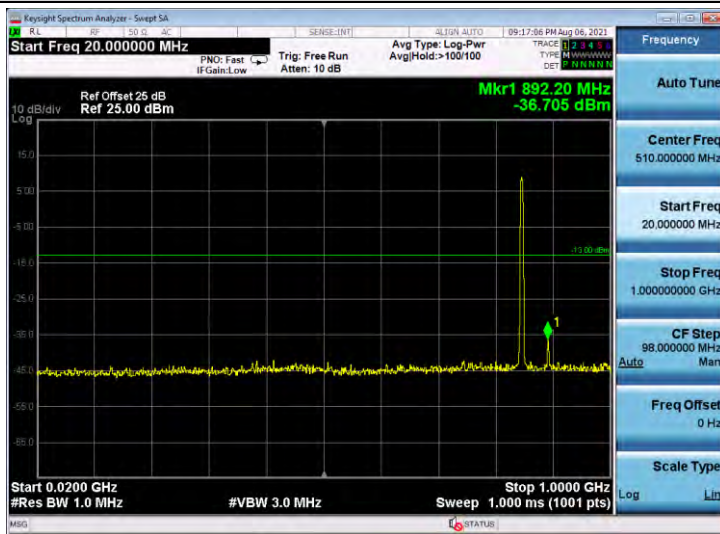

Band5-3MHz-16QAM-20415-15RB#0-Range2:1000~10000MHz

Band5-3MHz-16QAM-20525-15RB#0-Range1:20~1000MHz

Band5-3MHz-16QAM-20525-15RB#0-Range2:1000~10000MHz

Band5-3MHz-16QAM-20635-15RB#0-Range1:20~1000MHz

Band5-3MHz-16QAM-20635-15RB#0-Range2:1000~10000MHz