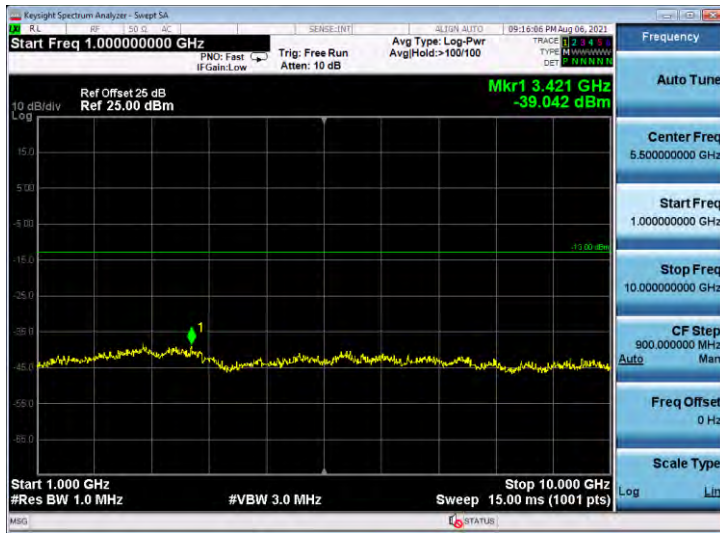

Band5-3MHz-QPSK-20525-15RB#0-Range1:20~1000MHz

Band5-3MHz-QPSK-20525-15RB#0-Range2:1000~10000MHz

Band5-3MHz-QPSK-20635-15RB#0-Range1:20~1000MHz

Band5-3MHz-QPSK-20635-15RB#0-Range2:1000~10000MHz

Band5-3MHz-16QAM-20415-15RB#0-Range1:20~1000MHz

Band5-3MHz-16QAM-20415-15RB#0-Range2:1000~10000MHz

Band5-3MHz-16QAM-20525-15RB#0-Range1:20~1000MHz

Band5-3MHz-16QAM-20525-15RB#0-Range2:1000~10000MHz

Band5-3MHz-16QAM-20635-15RB#0-Range1:20~1000MHz

Band5-3MHz-16QAM-20635-15RB#0-Range2:1000~10000MHz