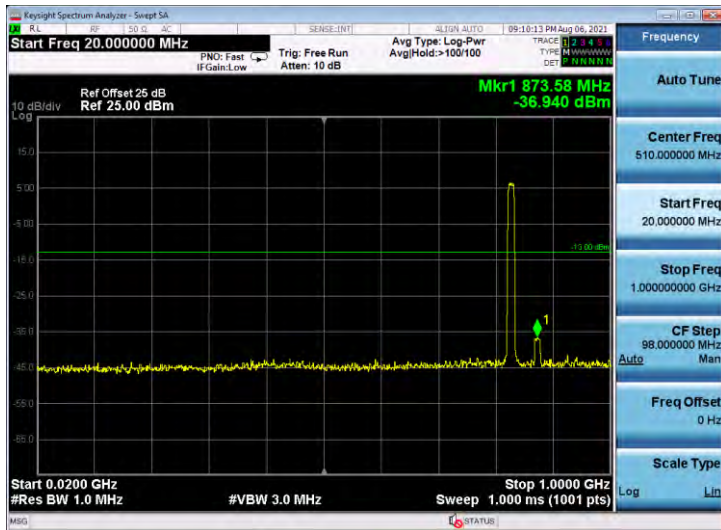

Band5-10MHz-QPSK-20450-50RB#0-Range1:20~1000MHz