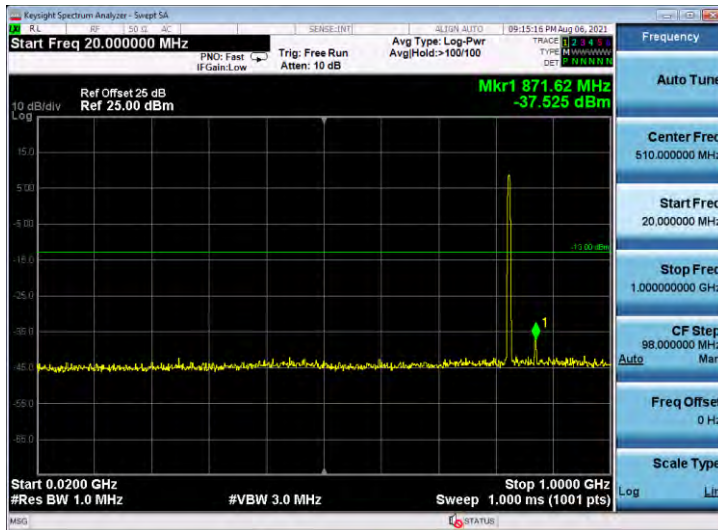

Band5-3MHz-QPSK-20525-15RB#0-Range1:20~1000MHz

Band5-3MHz-QPSK-20525-15RB#0-Range2:1000~10000MHz

Band5-3MHz-QPSK-20635-15RB#0-Range1:20~1000MHz

Band5-3MHz-QPSK-20635-15RB#0-Range2:1000~10000MHz

Band5-3MHz-16QAM-20415-15RB#0-Range1:20~1000MHz