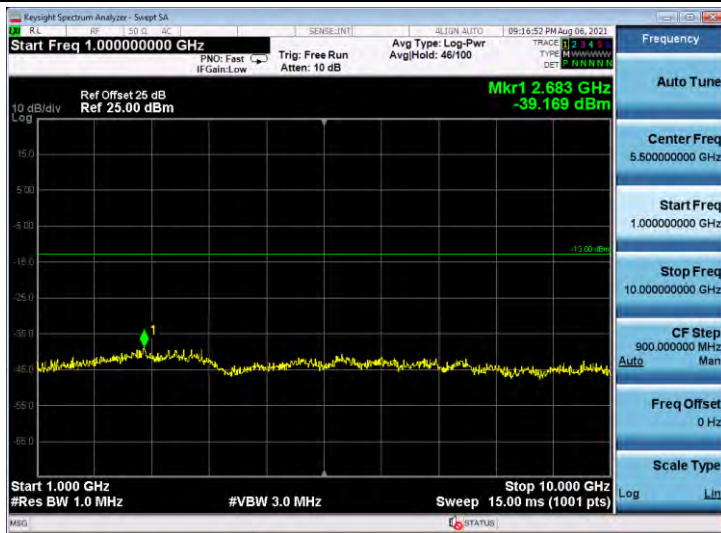

Band5-3MHz-16QAM-20415-15RB#0-Range2:1000~10000MHz

Band5-3MHz-16QAM-20525-15RB#0-Range1:20~1000MHz

Band5-3MHz-16QAM-20525-15RB#0-Range2:1000~10000MHz

Band5-3MHz-16QAM-20635-15RB#0-Range1:20~1000MHz

Band5-3MHz-16QAM-20635-15RB#0-Range2:1000~10000MHz