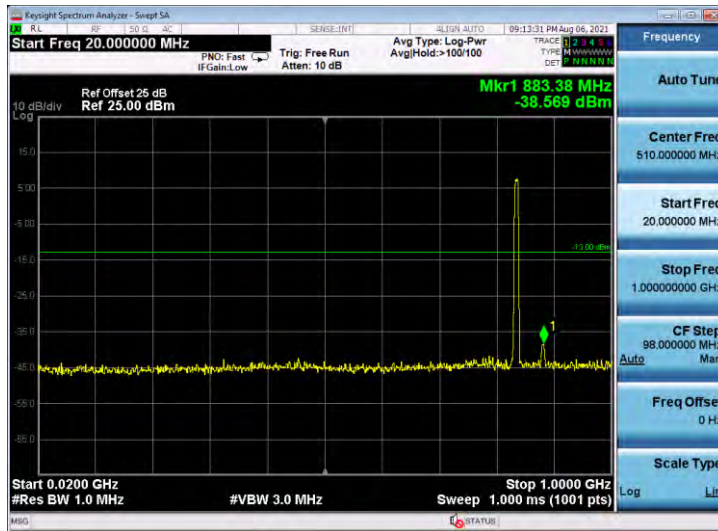

Band5-5MHz-QPSK-20525-25RB#0-Range1:20~1000MHz