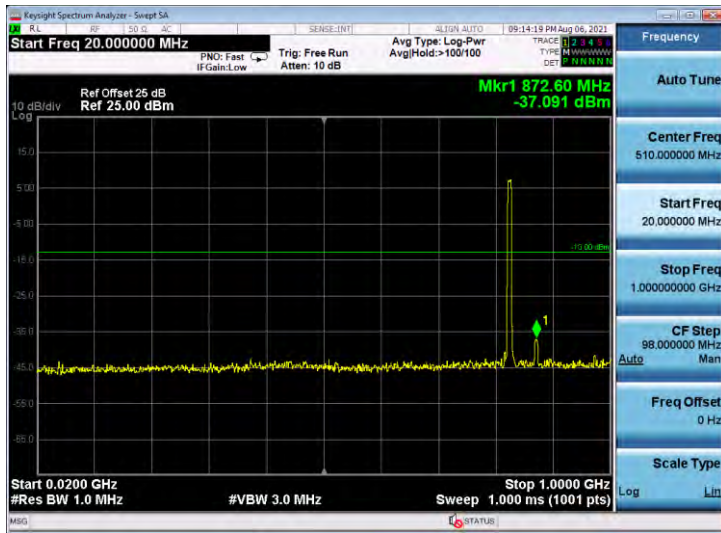

Band5-5MHz-QPSK-20425-25RB#0-Range1:20~1000MHz