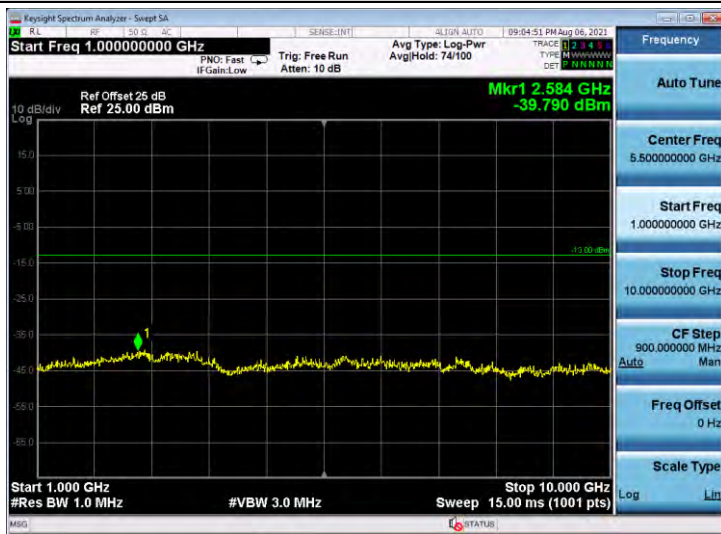

Band5-10MHz-QPSK-20525-50RB#0-Range2:1000~10000MHz

Band5-10MHz-QPSK-20600-50RB#0-Range1:20~1000MHz

Band5-10MHz-QPSK-20600-50RB#0-Range2:1000~10000MHz

Band5-10MHz-16QAM-20450-50RB#0-Range1:20~1000MHz

Band5-10MHz-16QAM-20450-50RB#0-Range2:1000~10000MHz

Band5-10MHz-16QAM-20525-50RB#0-Range1:20~1000MHz

Band5-10MHz-16QAM-20525-50RB#0-Range2:1000~10000MHz

Band5-10MHz-16QAM-20600-50RB#0-Range1:20~1000MHz

Band5-10MHz-16QAM-20600-50RB#0-Range2:1000~10000MHz