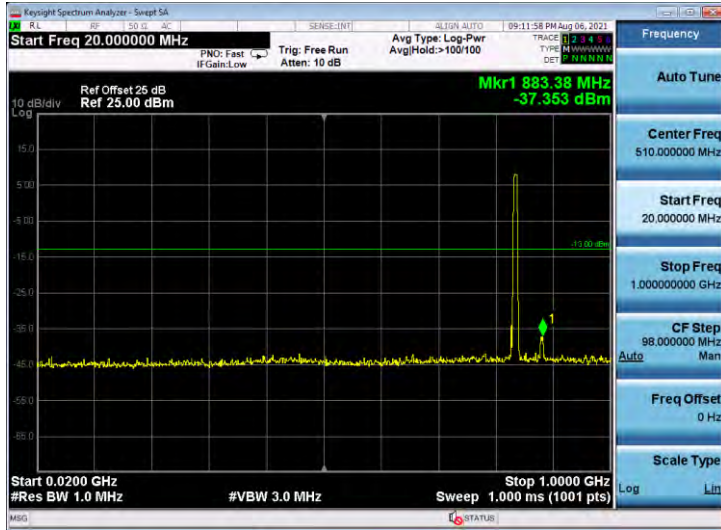

Band5-5MHz-QPSK-20625-25RB#0-Range2:1000~10000MHz

Band5-5MHz-16QAM-20425-25RB#0-Range1:20~1000MHz

Band5-5MHz-16QAM-20425-25RB#0-Range2:1000~10000MHz

Band5-5MHz-16QAM-20525-25RB#0-Range1:20~1000MHz

Band5-5MHz-16QAM-20525-25RB#0-Range2:1000~10000MHz