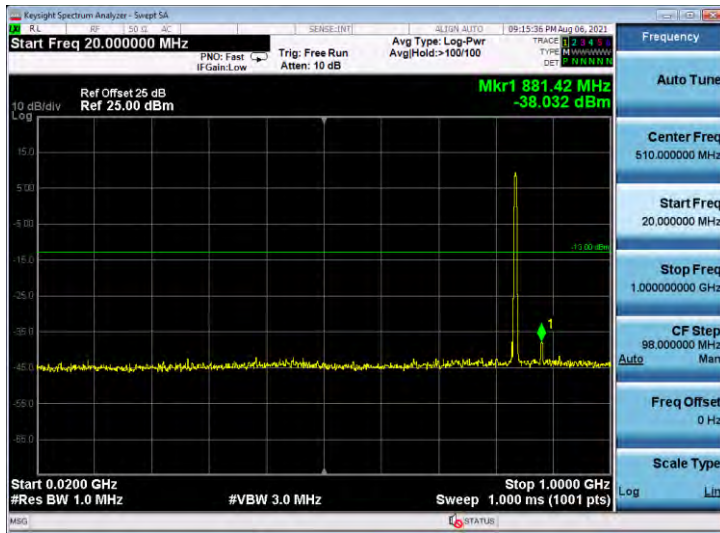

Band5-3MHz-16QAM-20525-15RB#0-Range1:20~1000MHz