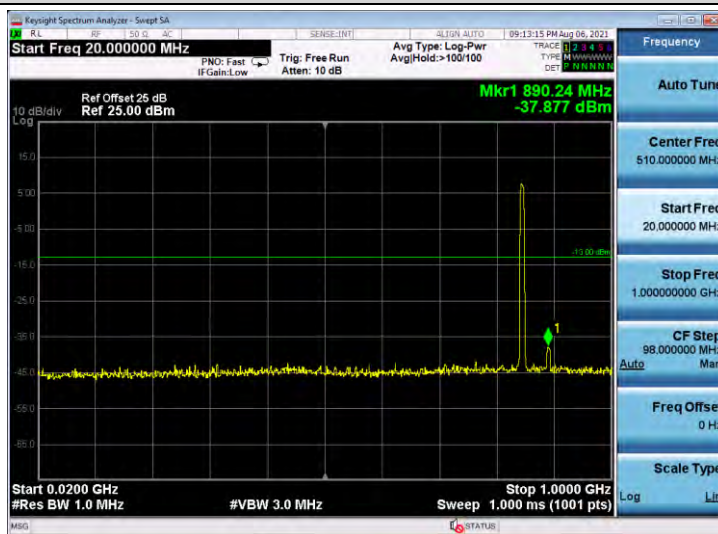

Band5-5MHz-QPSK-20425-25RB#0-Range1:20~1000MHz

Band5-5MHz-QPSK-20425-25RB#0-Range2:1000~10000MHz

Band5-5MHz-QPSK-20525-25RB#0-Range1:20~1000MHz

Band5-5MHz-QPSK-20525-25RB#0-Range2:1000~10000MHz

Band5-5MHz-QPSK-20625-25RB#0-Range1:20~1000MHz