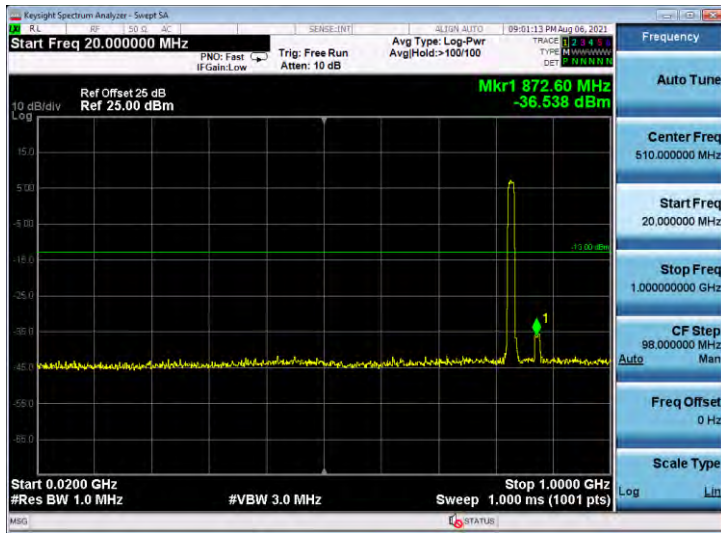

Band5-10MHz-QPSK-20525-50RB#0-Range2:1000~10000MHz

Band5-10MHz-QPSK-20600-50RB#0-Range1:20~1000MHz

Band5-10MHz-QPSK-20600-50RB#0-Range2:1000~10000MHz

Band5-10MHz-16QAM-20450-50RB#0-Range1:20~1000MHz

Band5-10MHz-16QAM-20450-50RB#0-Range2:1000~10000MHz

Band5-10MHz-16QAM-20525-50RB#0-Range1:20~1000MHz

Band5-10MHz-16QAM-20525-50RB#0-Range2:1000~10000MHz

Band5-10MHz-16QAM-20600-50RB#0-Range1:20~1000MHz

Band5-10MHz-16QAM-20600-50RB#0-Range2:1000~10000MHz