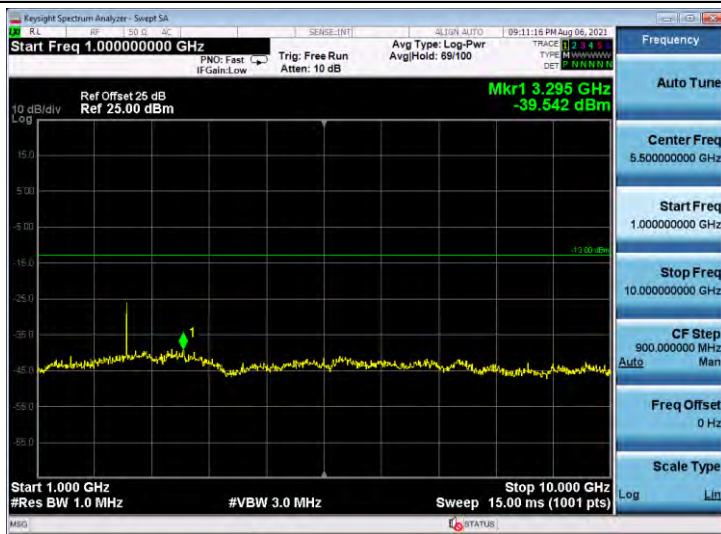

Band5-5MHz-16QAM-20425-25RB#0-Range2:1000~10000MHz