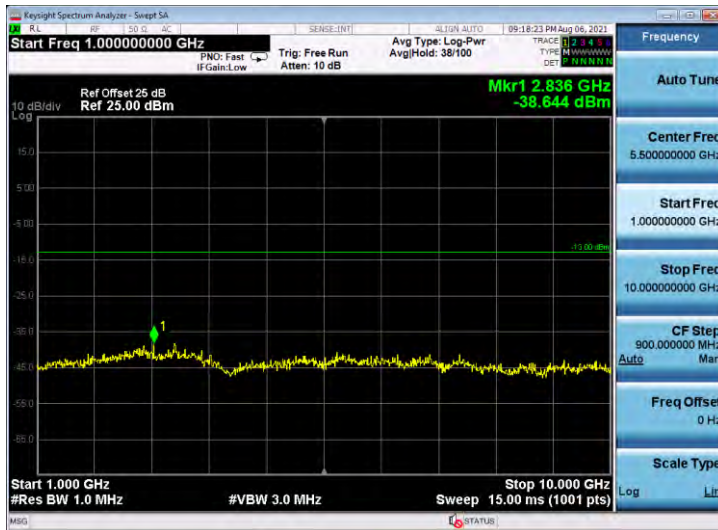

Band5-3MHz-QPSK-20525-15RB#0-Range2:1000~10000MHz