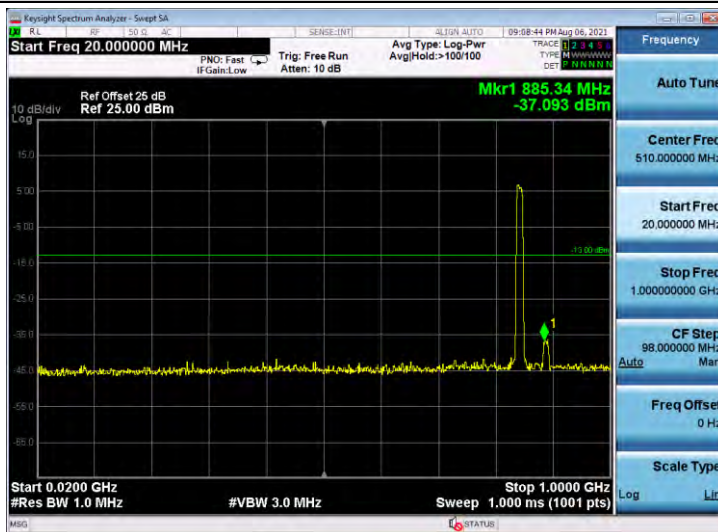

Band5-10MHz-QPSK-20600-50RB#0-Range1:20~1000MHz