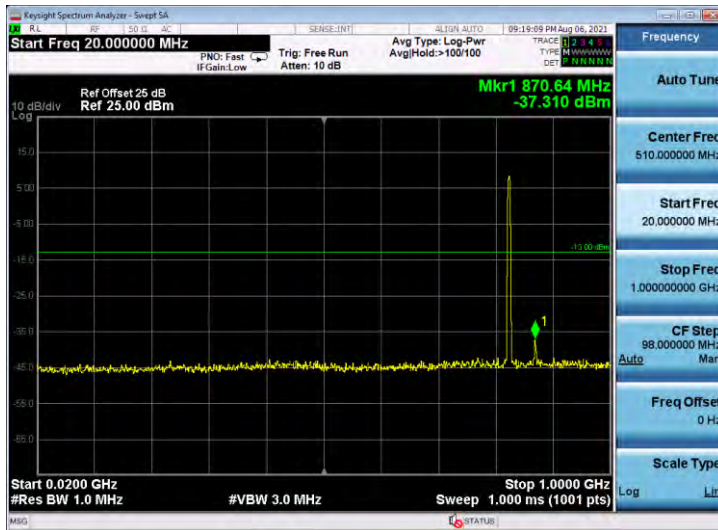

Band5-1.4MHz-16QAM-20525-6RB#0-Range2:1000~10000MHz

Band5-1.4MHz-16QAM-20643-6RB#0-Range1:20~1000MHz

Band5-1.4MHz-16QAM-20643-6RB#0-Range2:1000~10000MHz

Band5-3MHz-QPSK-20415-15RB#0-Range1:20~1000MHz

Band5-3MHz-QPSK-20415-15RB#0-Range2:1000~10000MHz