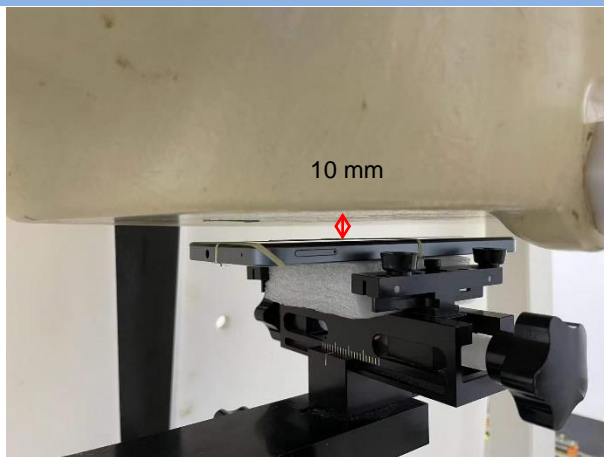

TEST SETUP PHOTOS

Right Head Cheek

Right Head Tilt (15°)

Left Head Cheek

Left Head Tilt (15°)

Bottom Edge (0mm)

Front Side (10mm)

Back Side (10mm)

Right Edge (10mm)

Left Edge (10mm)

Top Edge (10mm)

Bottom Edge (10mm)

Front Side (14mm)

Back Side (14mm)

Left Edge (14mm)

Bottom Edge (14mm)