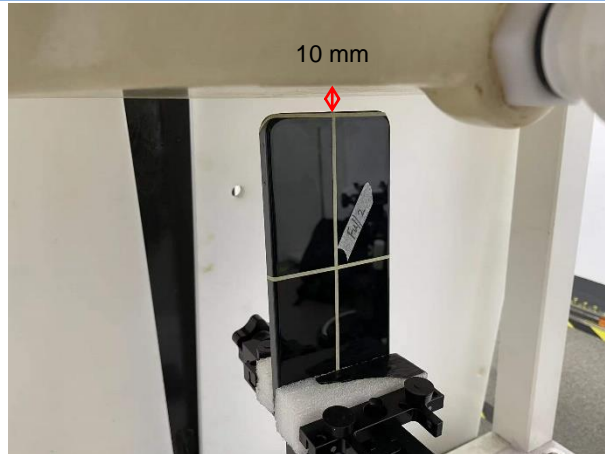

TEST SETUP PHOTOS

Right Head Cheek

Right Head Tilt (15°)

Left Head Cheek

Left Head Tilt (15°)

Bottom Edge (0mm)

Front Side (10mm)

Back Side (10mm)

Right Edge (10mm)

Left Edge (10mm)

Top Edge (10mm)

Bottom Edge (10mm)

Front Side (14mm)

Back Side (14mm)

Left Edge (14mm)

Bottom Edge (14mm)