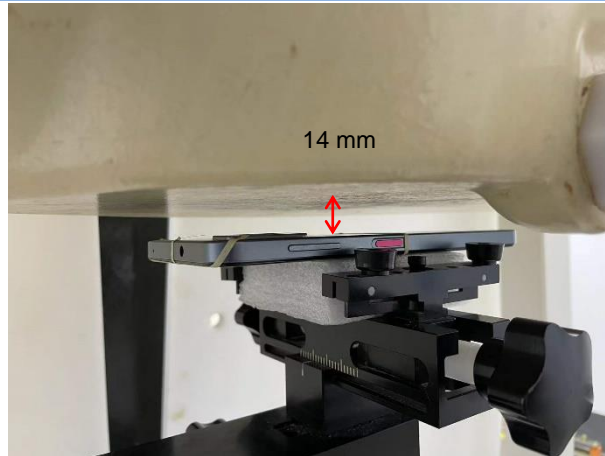

TEST SETUP PHOTOS

Right Head Cheek

Right Head Tilt (15°)

Left Head Cheek

Left Head Tilt (15°)

Bottom Edge (0mm)

Front Side (10mm)

Back Side (10mm)

Right Edge (10mm)

Left Edge (10mm)

Top Edge (10mm)

Bottom Edge (10mm)

Front Side (14mm)

Back Side (14mm)

Left Edge (14mm)

Bottom Edge (14mm)