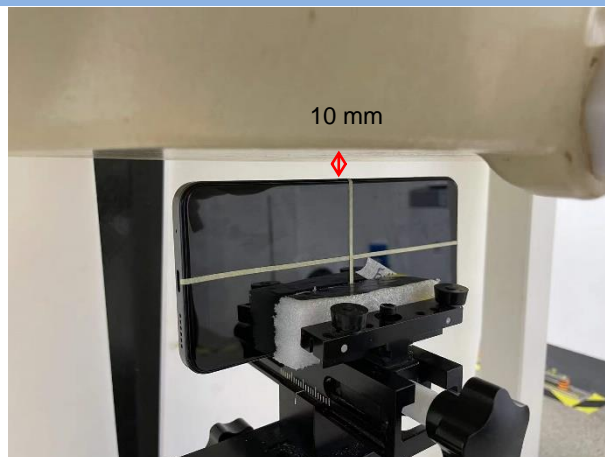

TEST SETUP PHOTOS

Right Head Cheek

Right Head Tilt (15°)

Left Head Cheek

Left Head Tilt (15°)

Bottom Edge (0mm)

Front Side (10mm)

Back Side (10mm)

Right Edge (10mm)

Left Edge (10mm)

Top Edge (10mm)

Bottom Edge (10mm)

Front Side (14mm)

Back Side (14mm)

Left Edge (14mm)

Bottom Edge (14mm)