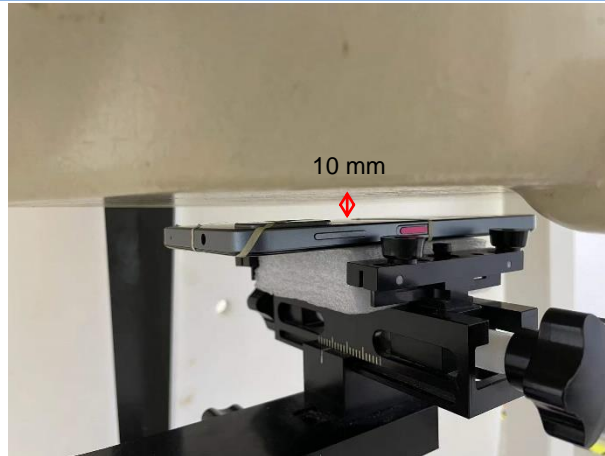

TEST SETUP PHOTOS

Right Head Cheek

Right Head Tilt (15°)

Left Head Cheek

Left Head Tilt (15°)

Bottom Edge (0mm)

Front Side (10mm)

Back Side (10mm)

Right Edge (10mm)

Left Edge (10mm)

Top Edge (10mm)

Bottom Edge (10mm)

Front Side (14mm)

Back Side (14mm)

Left Edge (14mm)

Bottom Edge (14mm)