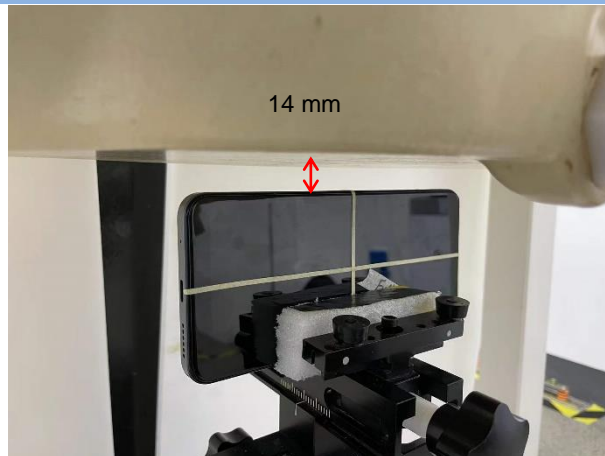

TEST SETUP PHOTOS

Right Head Cheek

Right Head Tilt (15°)

Left Head Cheek

Left Head Tilt (15°)

Bottom Edge (0mm)

Front Side (10mm)

Back Side (10mm)

Right Edge (10mm)

Left Edge (10mm)

Top Edge (10mm)

Bottom Edge (10mm)

Front Side (14mm)

Back Side (14mm)

Left Edge (14mm)

Bottom Edge (14mm)