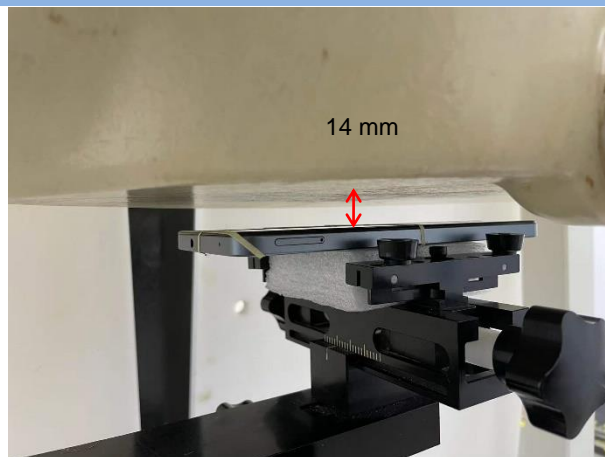

TEST SETUP PHOTOS

Right Head Cheek

Right Head Tilt (15°)

Left Head Cheek

Left Head Tilt (15°)

Bottom Edge (0mm)

Front Side (10mm)

Back Side (10mm)

Right Edge (10mm)

Left Edge (10mm)

Top Edge (10mm)

Bottom Edge (10mm)

Front Side (14mm)

Back Side (14mm)

Left Edge (14mm)

Bottom Edge (14mm)