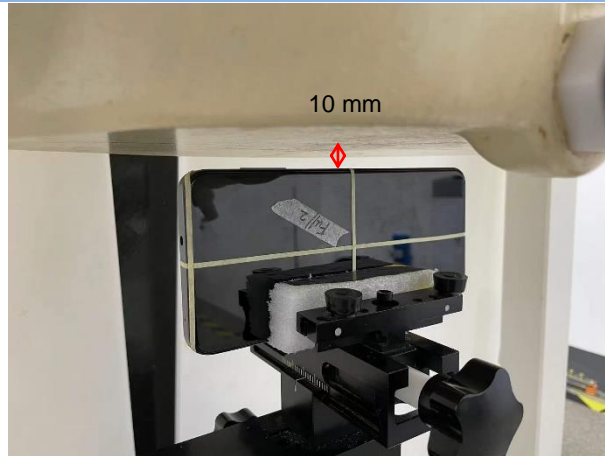

TEST SETUP PHOTOS

Right Head Cheek

Right Head Tilt (15°)

Left Head Cheek

Left Head Tilt (15°)

Bottom Edge (0mm)

Front Side (10mm)

Back Side (10mm)

Right Edge (10mm)

Left Edge (10mm)

Top Edge (10mm)

Bottom Edge (10mm)

Front Side (14mm)

Back Side (14mm)

Left Edge (14mm)

Bottom Edge (14mm)