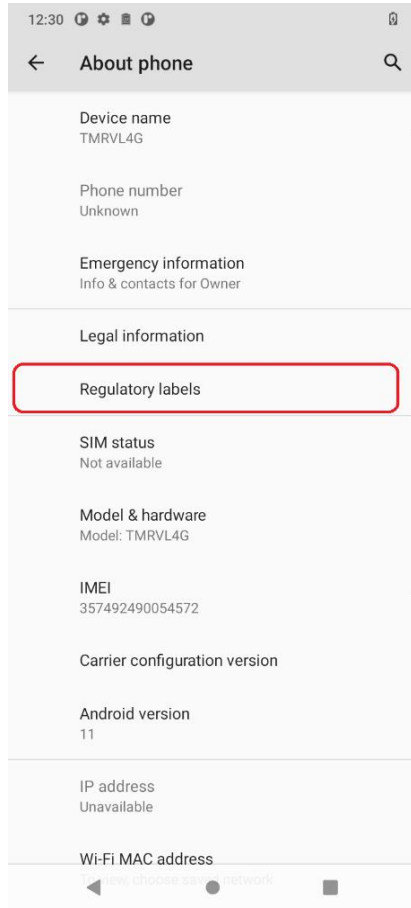

# Description of E-Label on the TMRVL4G

## Menu

Step1

Settings Menu

**Step2**      **About phone**

**Step3**      **Regulatory labels**