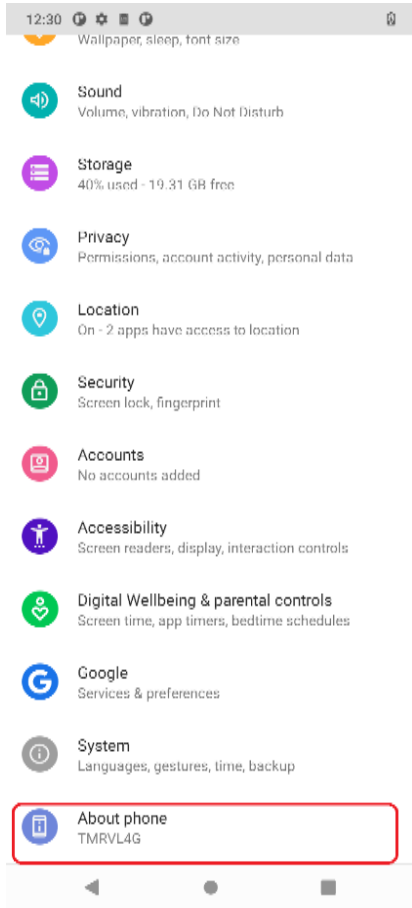

# Description of E-Label on the TMRVL4G

## Menu

Step1

Settings Menu

**Step2**      **About phone**

**Step3**      **Regulatory labels**