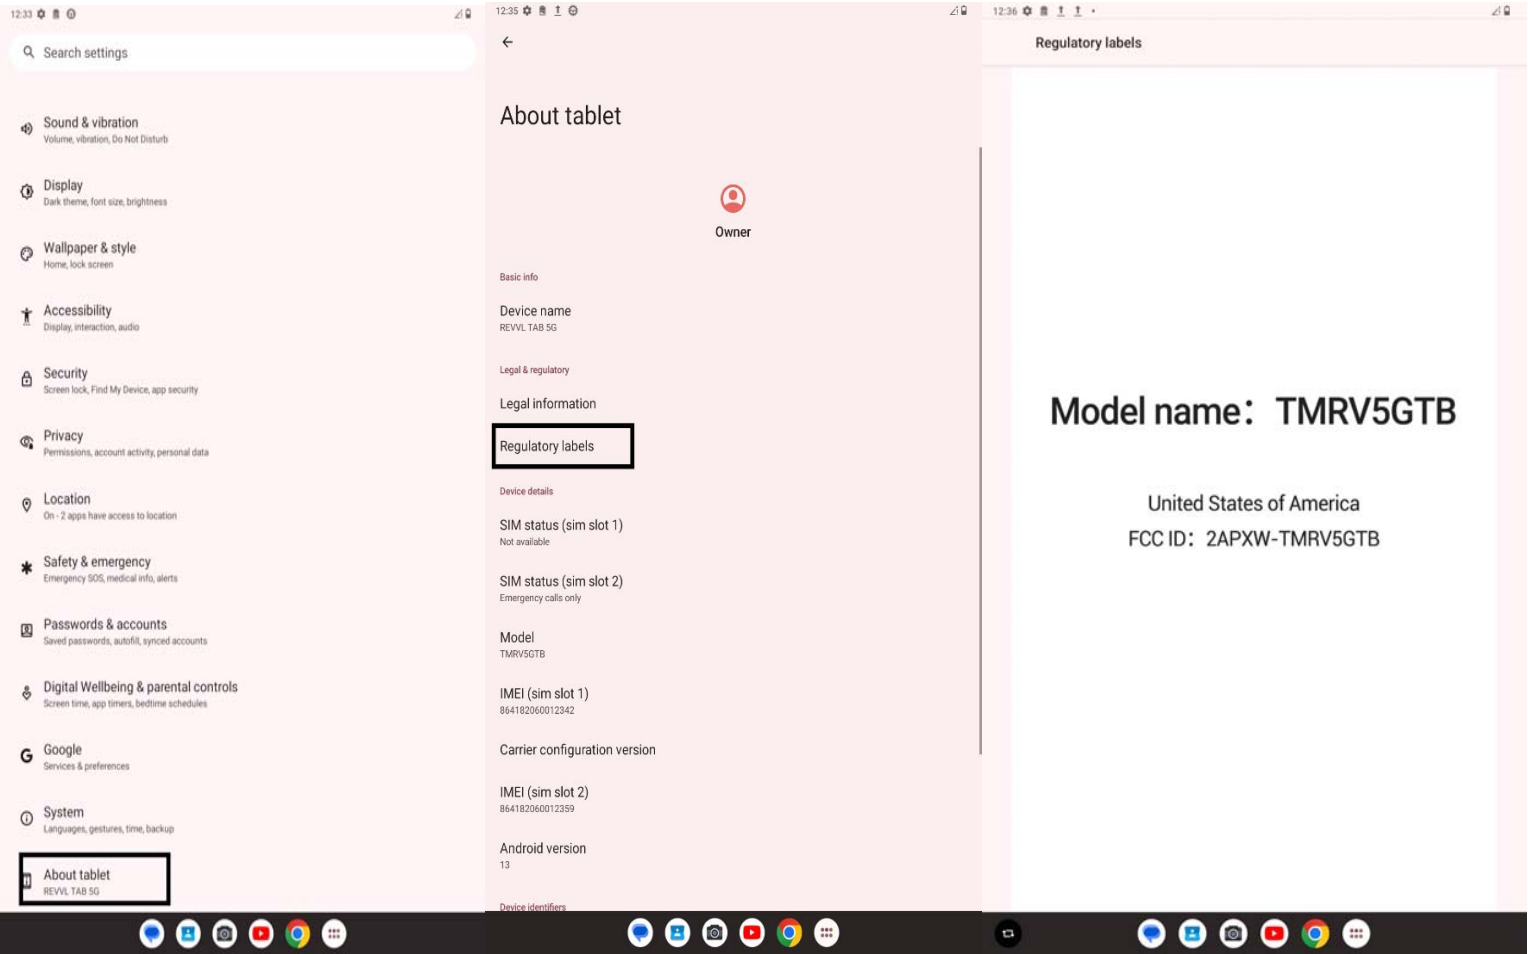

Description of E-Label on the TMRV5GTB

Menu

Step1 **Settings Menu**

step2 **About tablet**

Step3 **Regulatory labels**