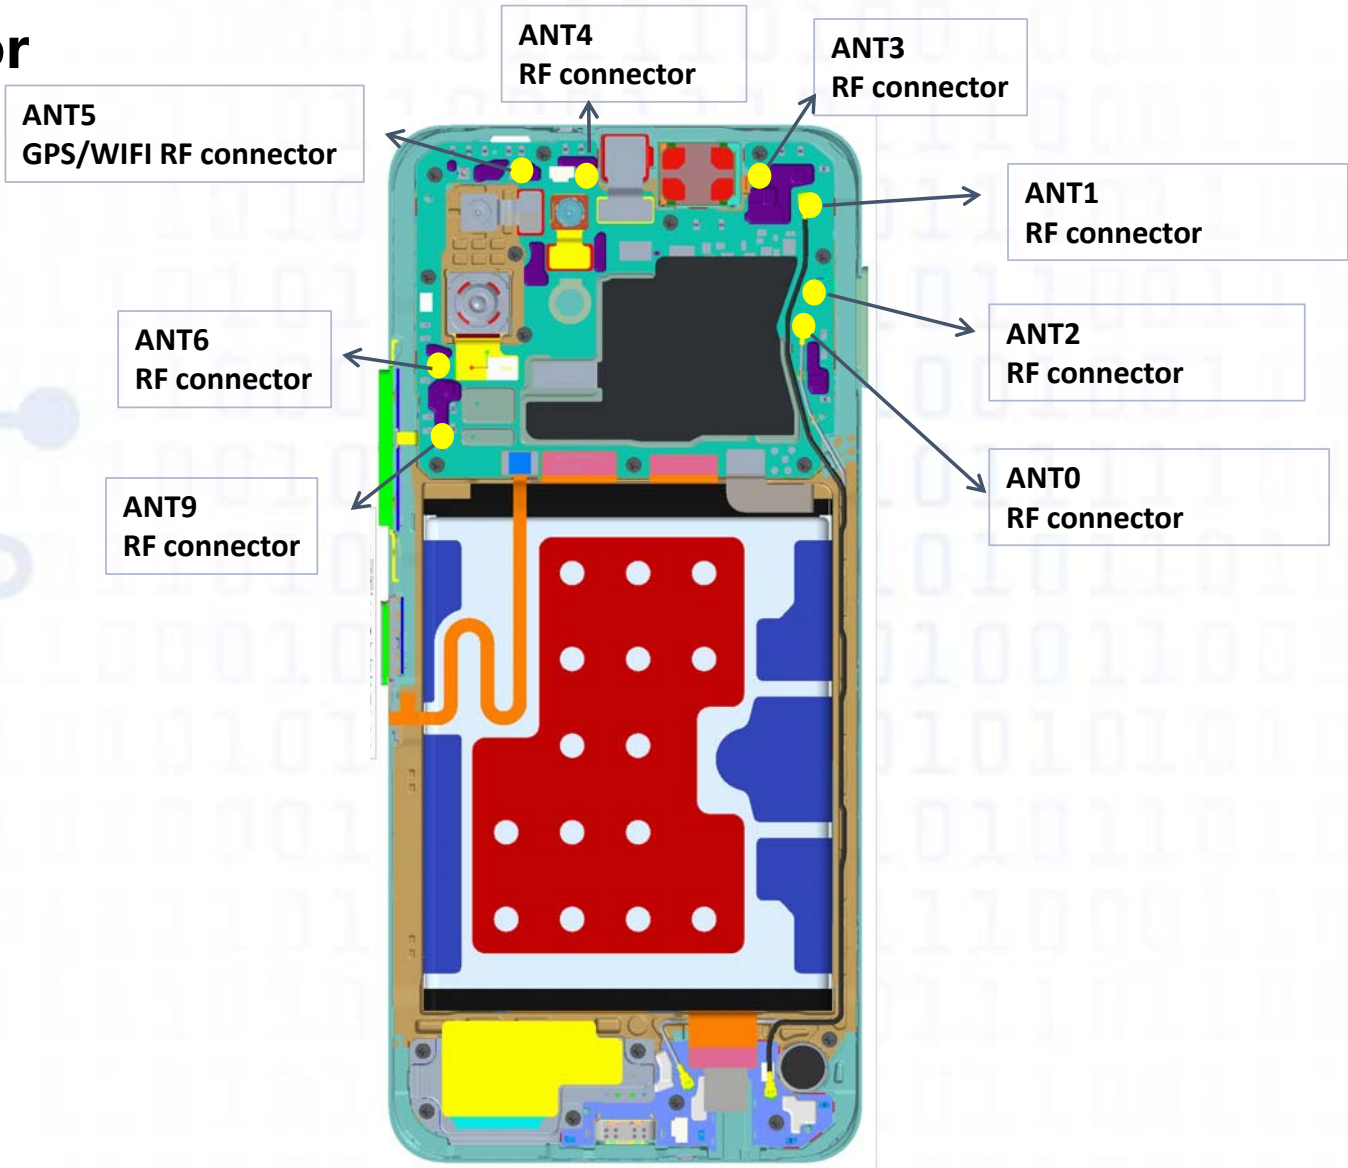

# Antenna Location

ANT_NO.	Band			
	TRX	DRX	PRX_MIMO	DRX_MIMO
ANT0	GSM: 850/900 WCDMA: B5 LTE: B5/12/26/71 NR: n71		NR n77	
ANT1	GSM: 1800/1900 WCDMA: B2/4 LTE: B2/4/25/66/41 NR: N25/66/41			
ANT2		LTE B7 NR n77	LTE B2/4/25/66/41 NR 25/n66/41	
ANT3	GSM: 850/1900 WCDMA: B2/4/5 LTE: B2/4/5/7/12/25/26/41 /66/71 NR: n25/41/66/71			
ANT4	NR n77 (HPUE)			
ANT5	GPS L1/BT/WIFI (IEEE 802.11 a/b/g/n/ac)			
ANT6				LTE: B2/4/25/66/41 NR: n25/66/41/77
ANT9	GPS L5			

Back view

Bottom

© 2018 WINGTECH | CONFIDENTIAL

	Band	Antenna Gain(dBi)					
		config0	config1				Band
GSM	GSM 850	-2.62	-6.5			2.4G WIFI	-1.9
	GSM 900	-1.7	-			5G WIFI	0.1
	GSM 1800	-1.63	-			BT	-1.9
	GSM 1900	0.56	-0.6			GPS L1	-1
WCDMA	WCDMA B2	0.56	-0.6			GPS L5	-6.8
	WCDMA B4	-0.3	-1.3				
	WCDMA B5	-2.62	-6.5				
LTE	B2	0.56	-0.6				
	B4	-0.3	-1.3				
	B5	-2.62	-6.5				
	B7	0.29	-				
	B12	-1.86	-3				
	B25	0.45	-0.6				
	B26	-2.62	-4.9				
	B41	-2.7	0.29				
	B66	-0.33	-1.6				
B71	-2.91	-7.7					
NR	N25	0.45	-0.6				
	N66	-0.33	-1.6				
	N41	-2.7	0.29				
	N71	-2.91	-7.7				
	N77	-0.2	-4.5				

# RF Connector