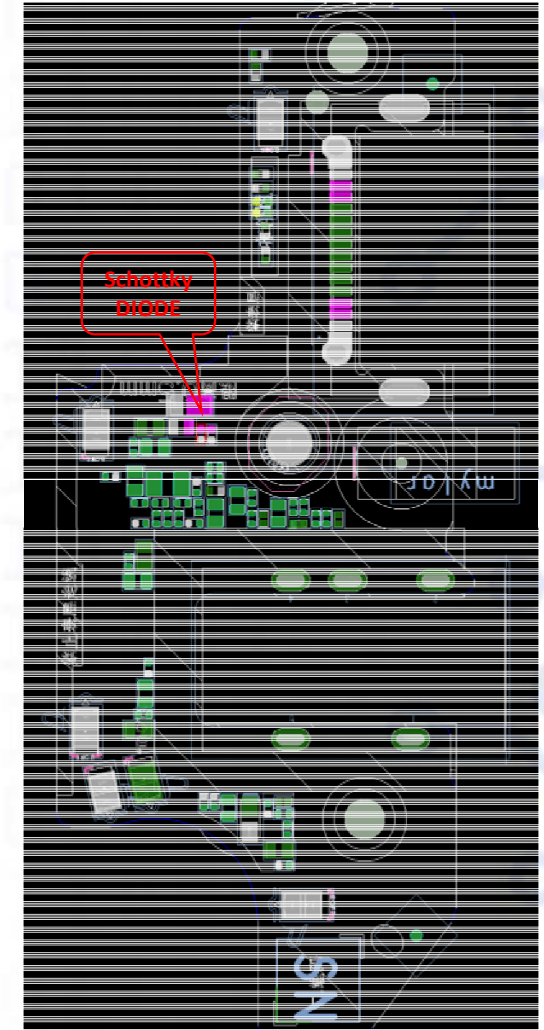

Other key components