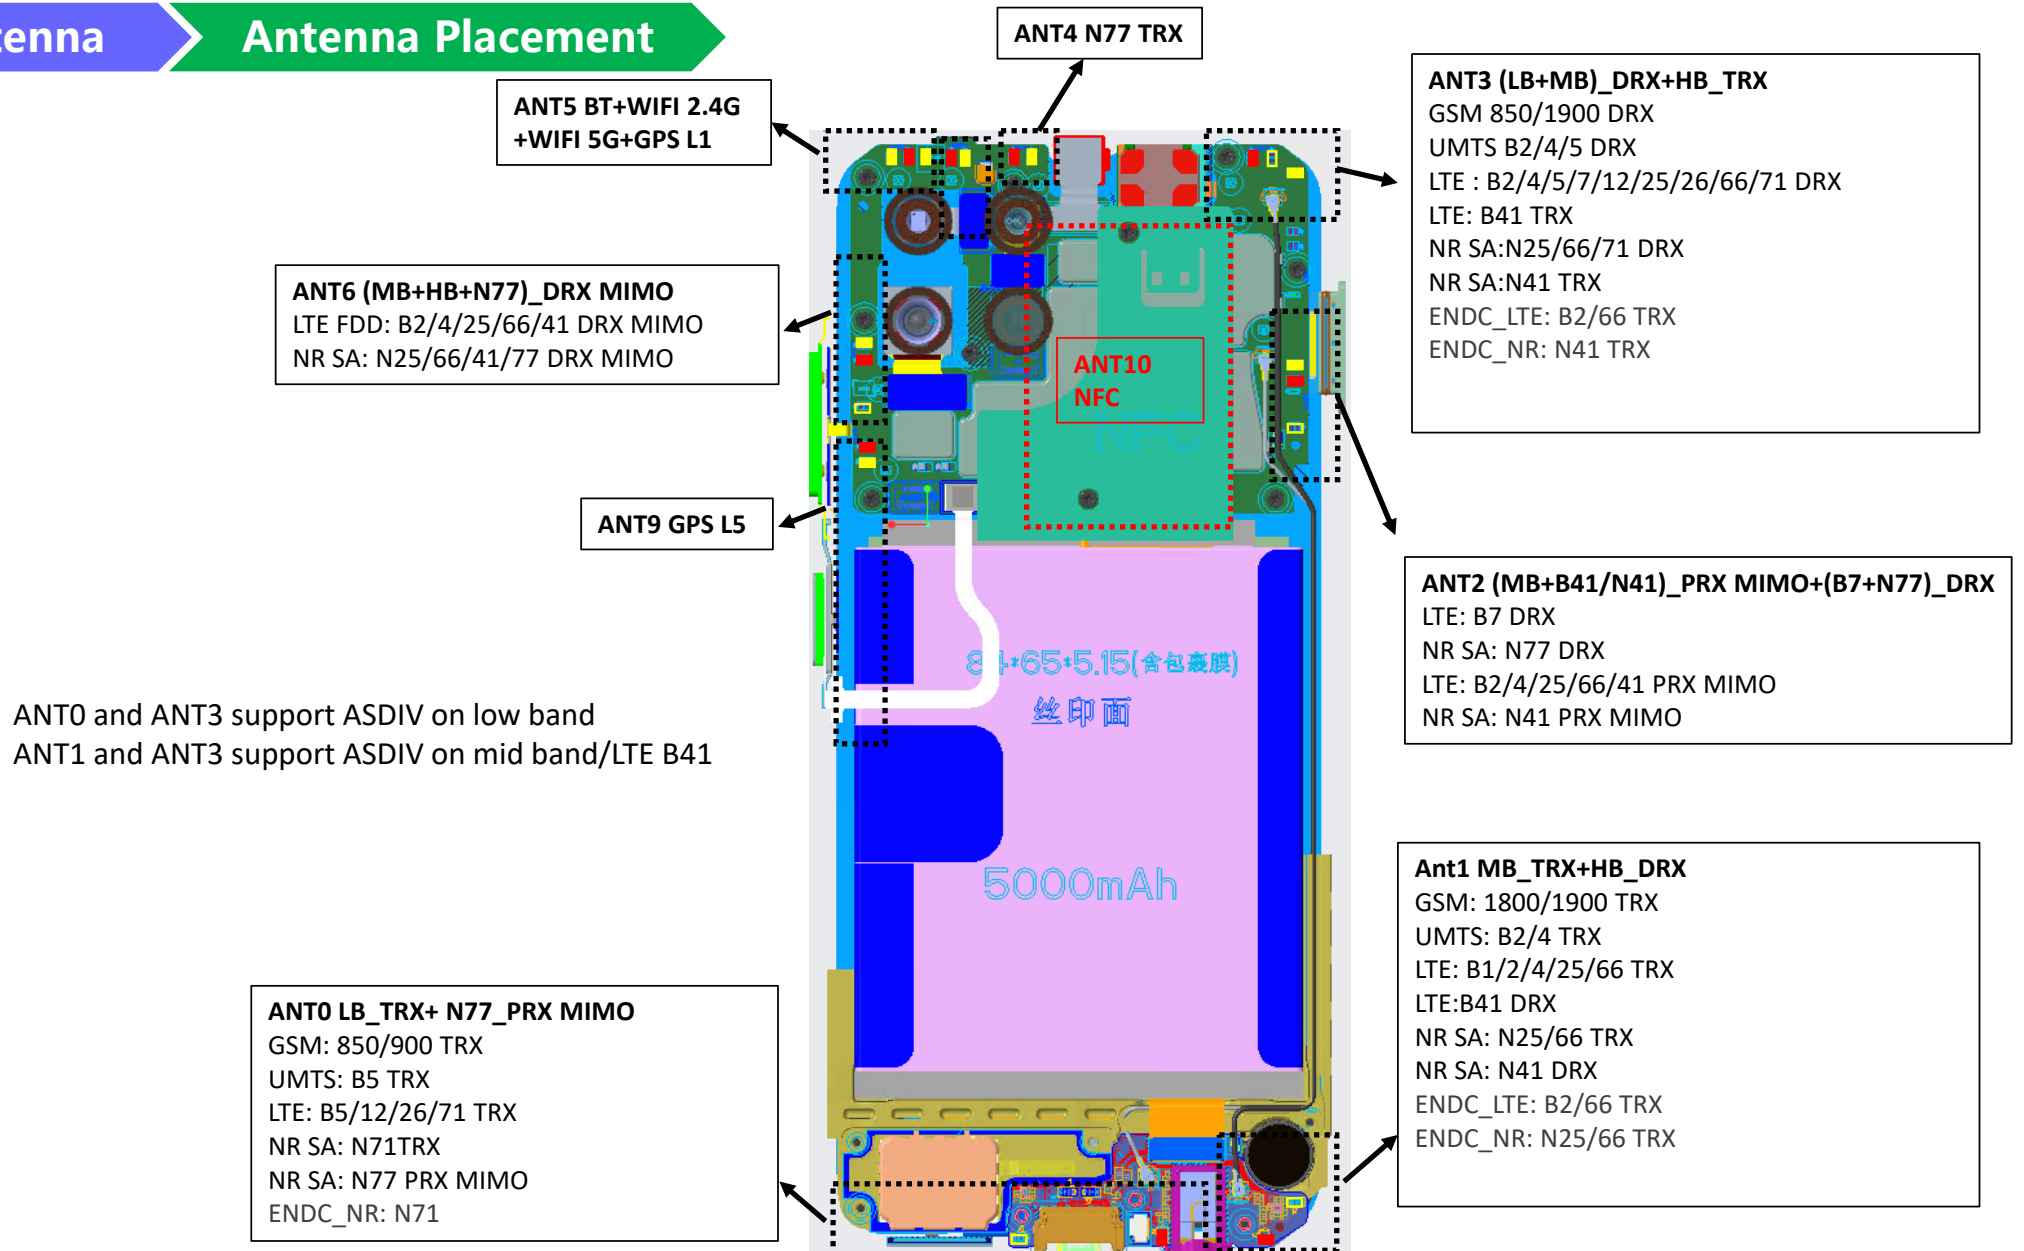

# Antenna

# Antenna Placement

# Antenna Location

ANT_NO.	Band			
	TRX	DRX	PRX_MIMO	DRX_MIMO
ANT0	GSM: 850/900 WCDMA: B5 LTE: B5/12/26/71 NR: n71		NR n77	
ANT1	GSM: 1800/1900 WCDMA: B2/4 LTE: B2/4/25/66/41 NR: N25/66/41			
ANT2		LTE B7 NR n77	LTE B2/4/25/66/41 NR 25/n66/41	
ANT3	GSM: 850/1900 WCDMA: B2/4/5 LTE: B2/4/5/7/12/25/26/41 /66/71 NR: n25/41/66/71			
ANT4	NR n77 (HPUE)			
ANT5	GPS L1/BT/WIFI (IEEE 802.11 a/b/g/n/ac)			
ANT6				LTE: B2/4/25/66/41 NR: n25/66/41/77
ANT9	GPS L5			