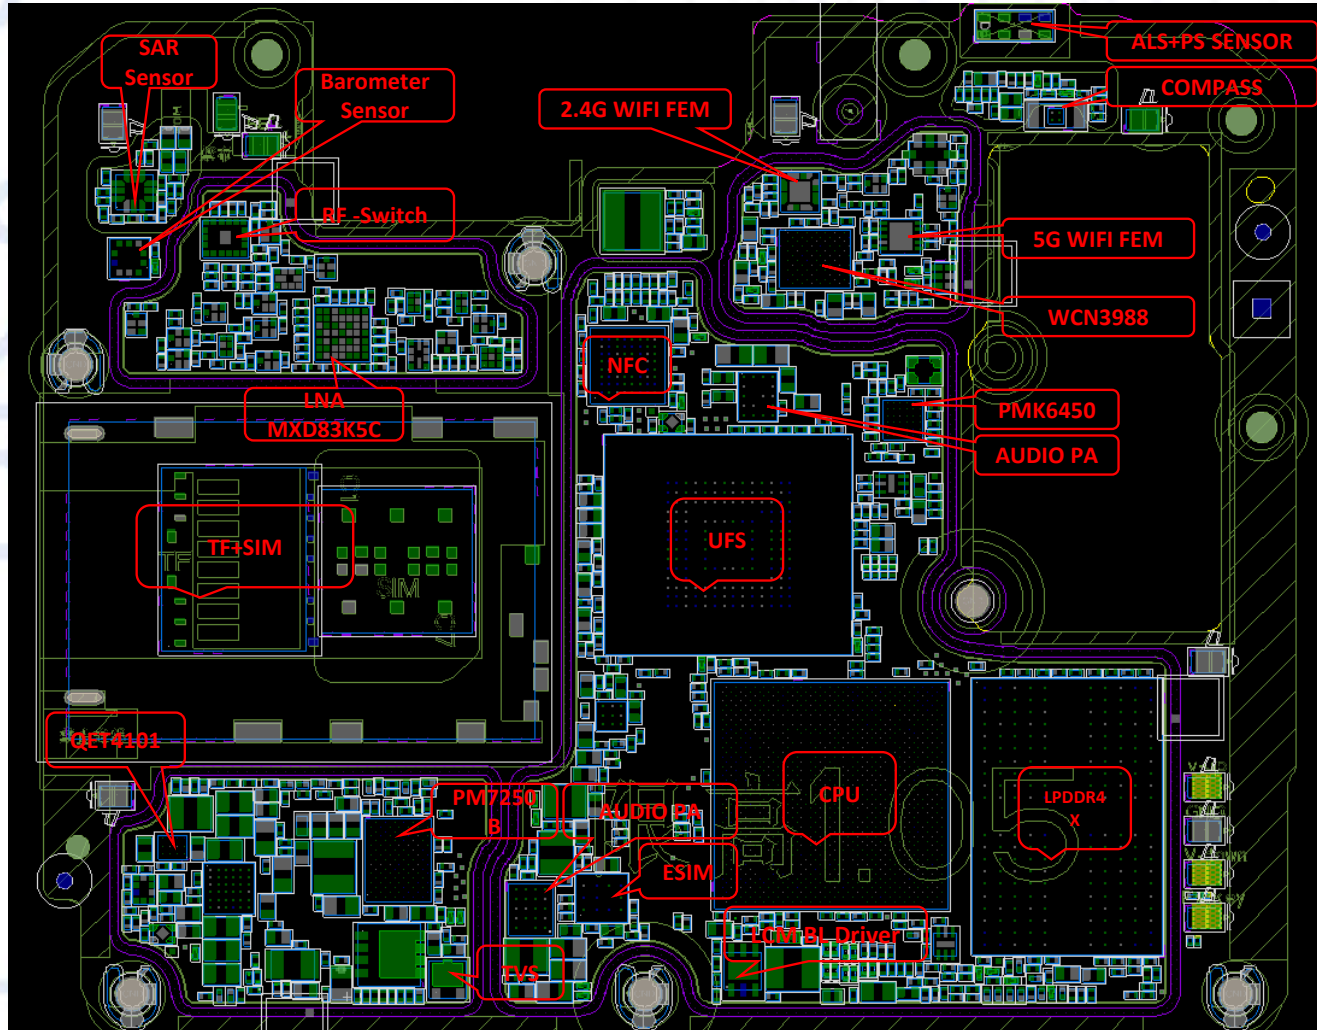

Other key components