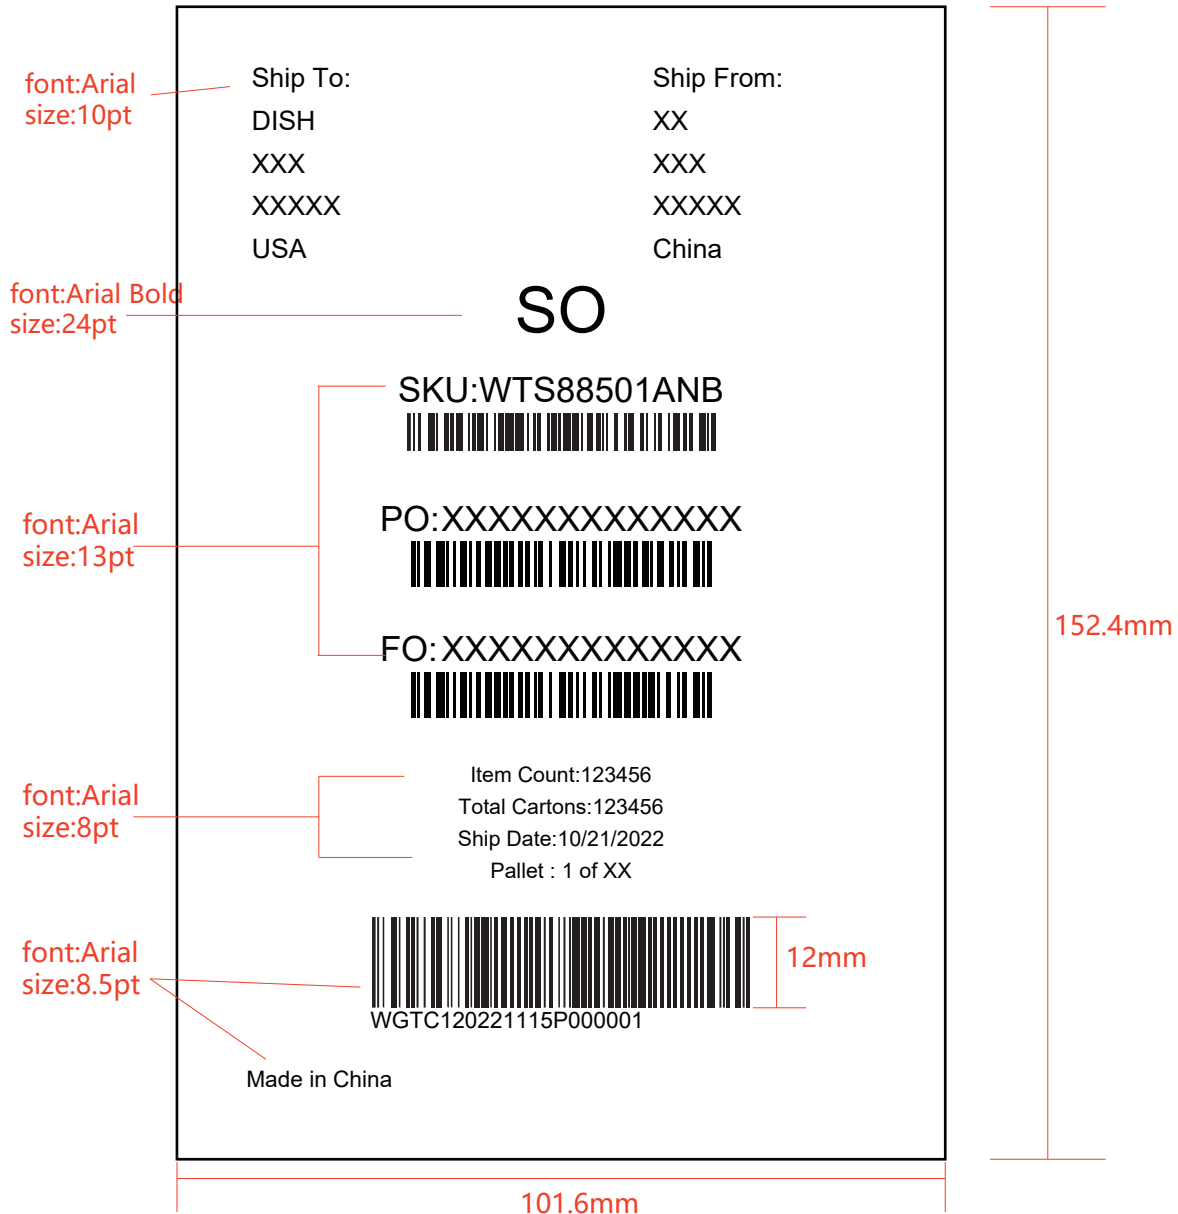

Device Label

Paste area

Kit Box Label

Phantom Gray

font:Arial size:10pt
 font:Consolas size:7pt
 font:Consolas size:7pt

SKU: WTS88501ANB
 IMEI: XXXXXXXXXXXXXXXX
 HAC: M3/T3
 NB WTS 88501 128G GY KIT
 FCC ID:2APXW-CELER05GPLUS
 Date:14/11/2022
 HW V1.0
 SW Celero5GPlus_0.01.07

140mm
 26mm

Fervent Orange

font:Arial size:10pt
 font:Consolas size:7pt
 font:Consolas size:7pt

SKU: WTS88501BNB
 IMEI: XXXXXXXXXXXXXXXX
 HAC: M3/T3
 NB WTS 88501 128G ORG KIT
 FCC ID:2APXW-CELER05GPLUS
 Date:14/11/2022
 HW V1.0
 SW Celero5GPlus_0.01.07

140mm
 26mm

Paste it on the bottom side of the color box

Master Carton Label-Phantom Gray

Paste area

Master Carton Label-Fervent Orange

Paste area

Pallet Label-Phantom Gray

Pallet Label-Fervent Orange