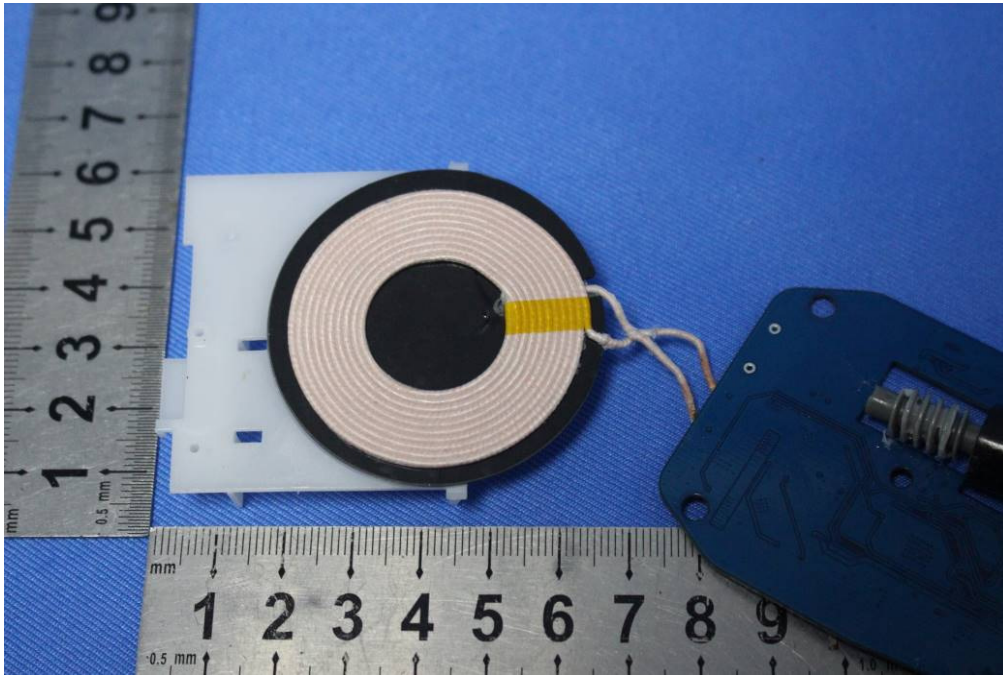

Internal Photos for SZEM1911020748CR

FCC ID: 2APXNLACC077

1 EUT Constructional Details

Antenna