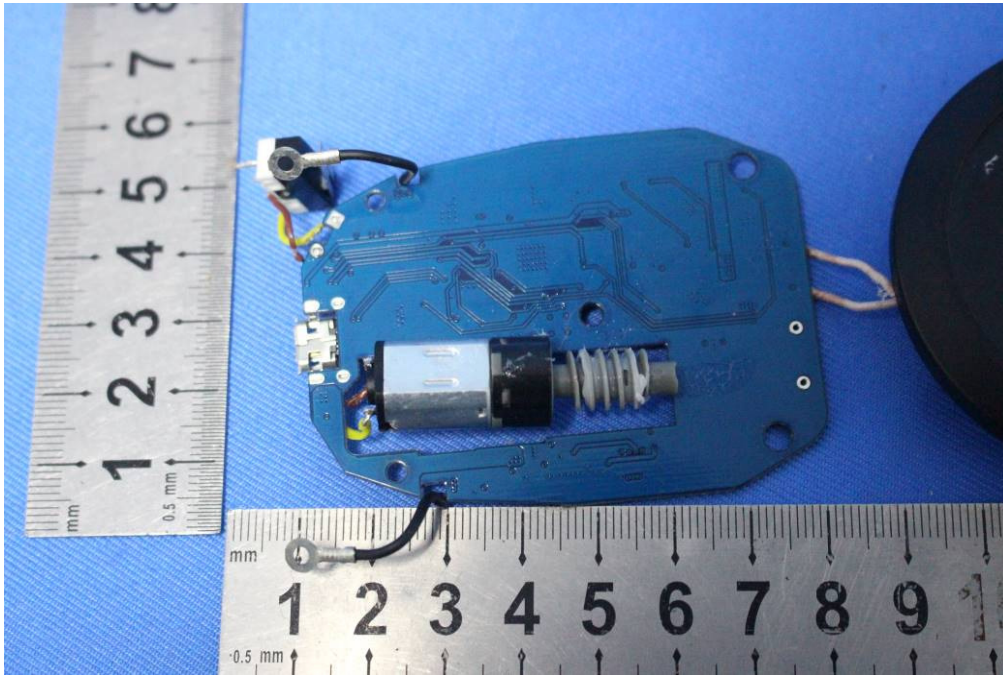

Internal Photos for SZEM1911020748CR

FCC ID: 2APXNLACC077

1 EUT Constructional Details

Antenna