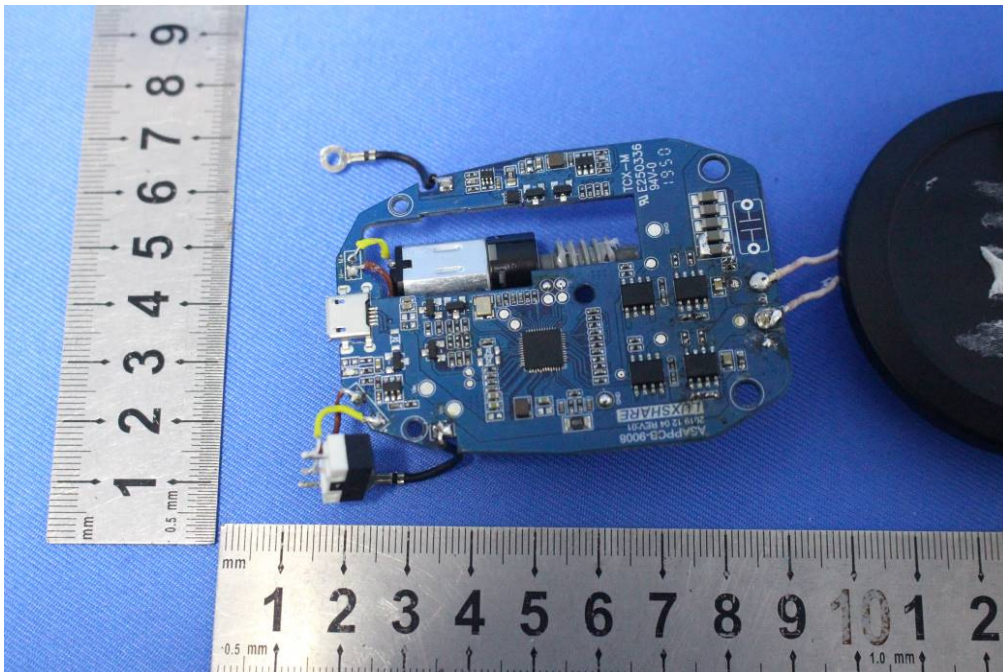

Internal Photos for SZEM1911020748CR

FCC ID: 2APXNLACC077

1 EUT Constructional Details

Antenna