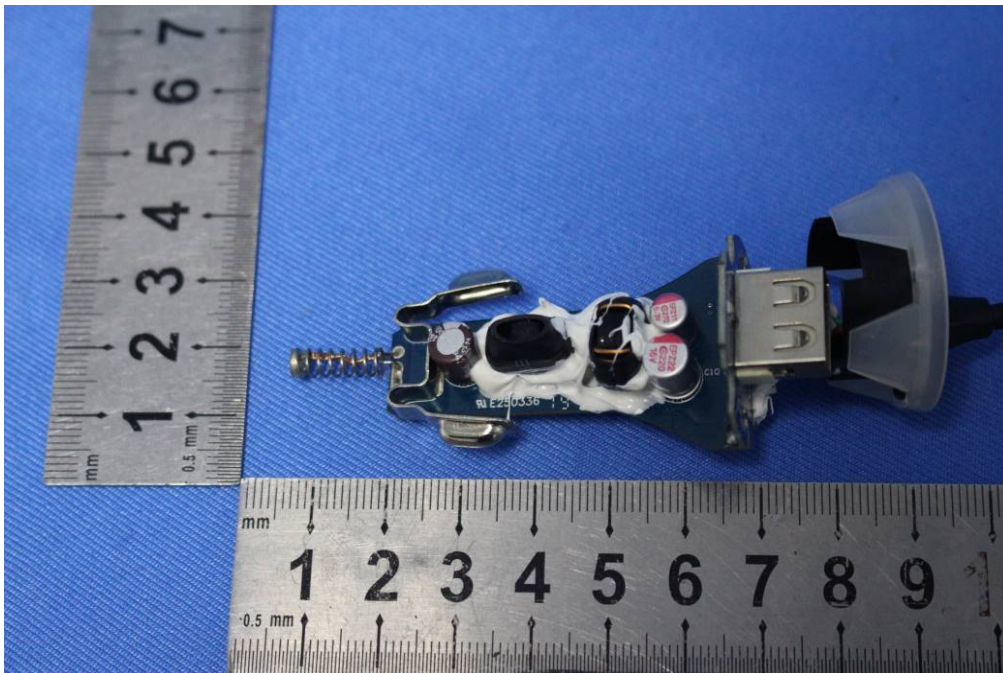

Internal Photos for SZEM1911020748CR

FCC ID: 2APXNLACC077

1 EUT Constructional Details

Antenna