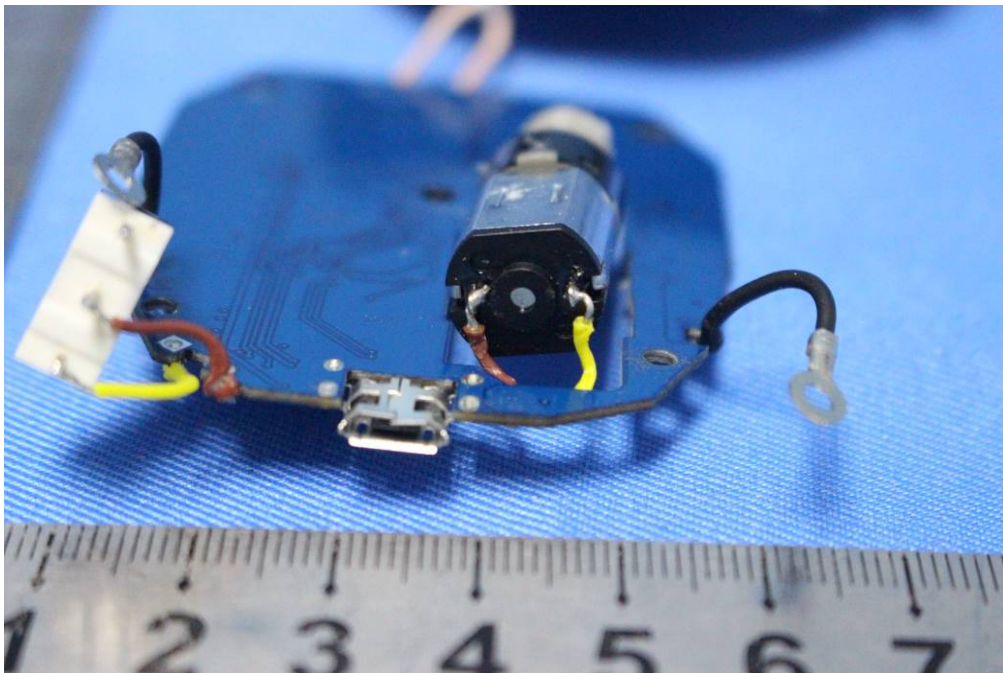

Internal Photos for SZEM1911020748CR

FCC ID: 2APXNLACC077

1 EUT Constructional Details

Antenna