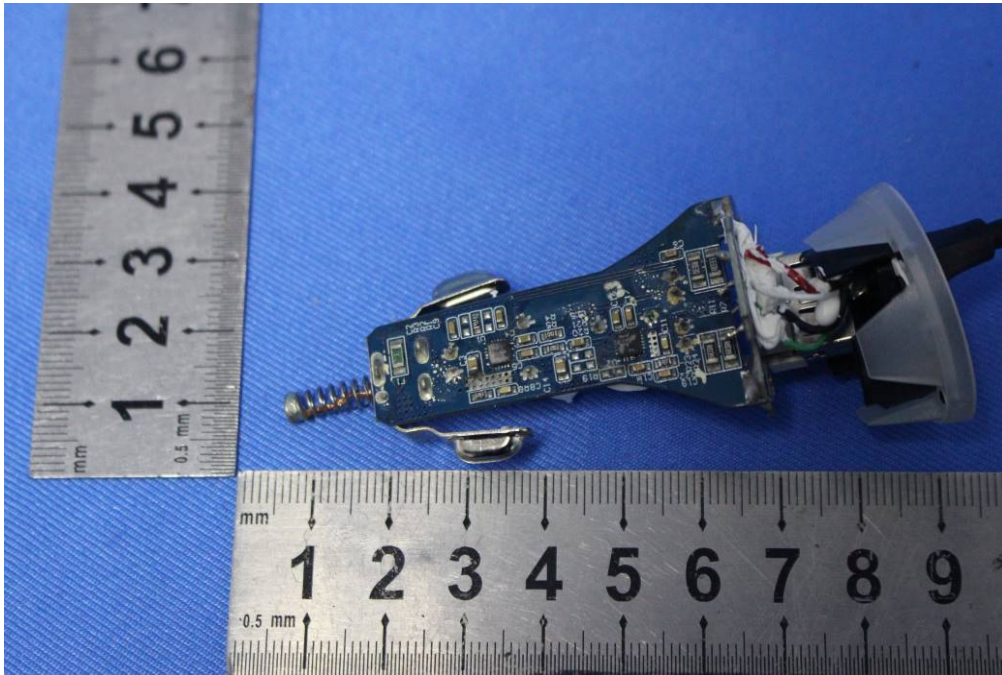

Internal Photos for SZEM1911020748CR

FCC ID: 2APXNLACC077

1 EUT Constructional Details

Antenna