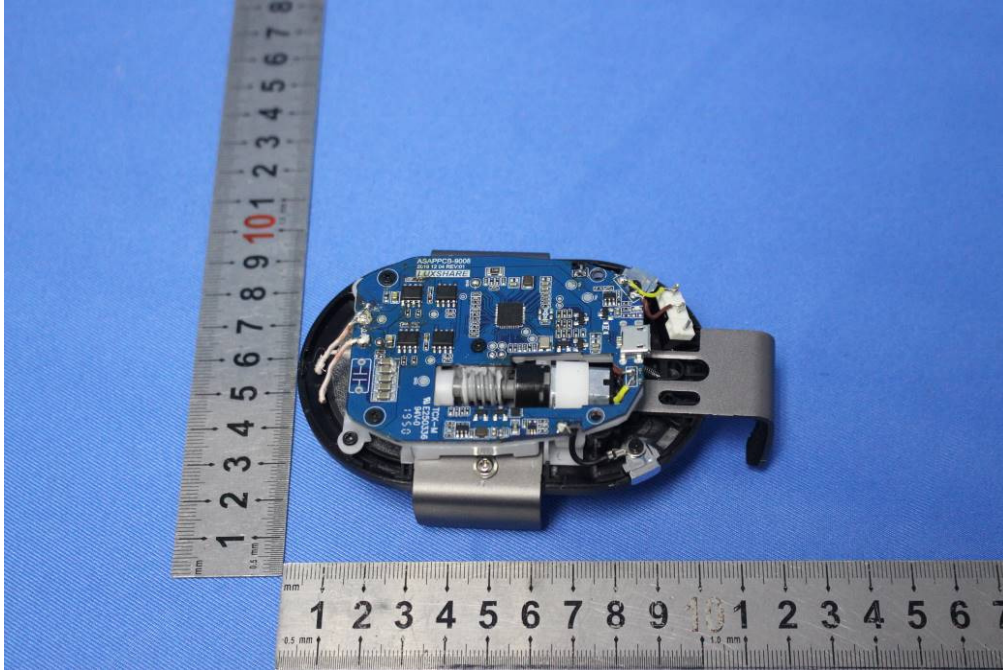

Internal Photos for SZEM1911020748CR

FCC ID: 2APXNLACC077

1 EUT Constructional Details

Antenna