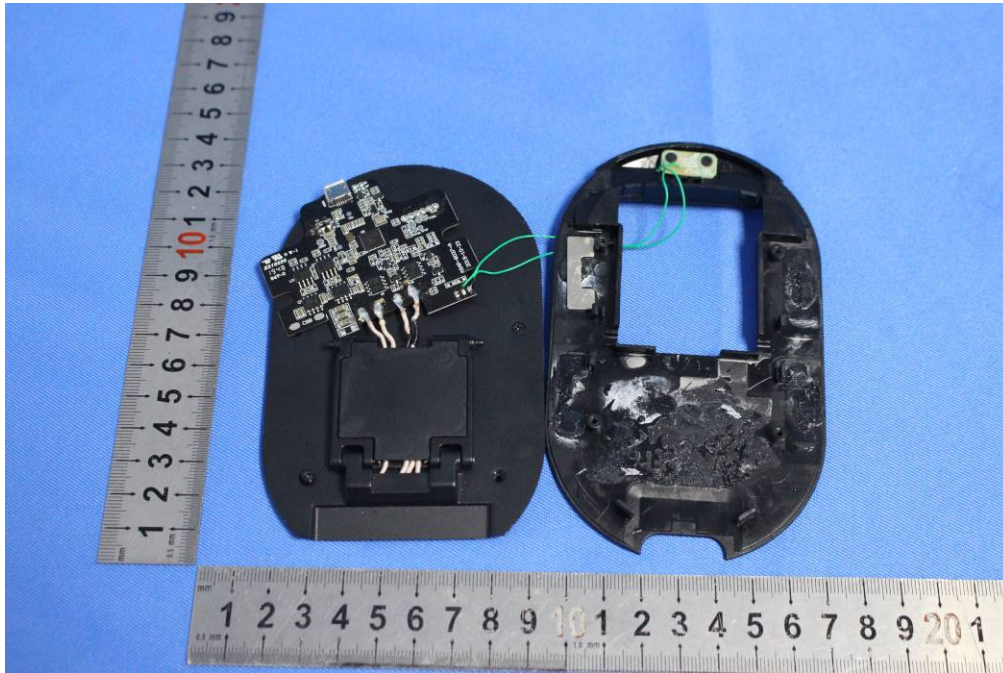

Internal Photos for SZEM1911020749CR

FCC ID: 2APXNLACA124

1 EUT Constructional Details

Antenna