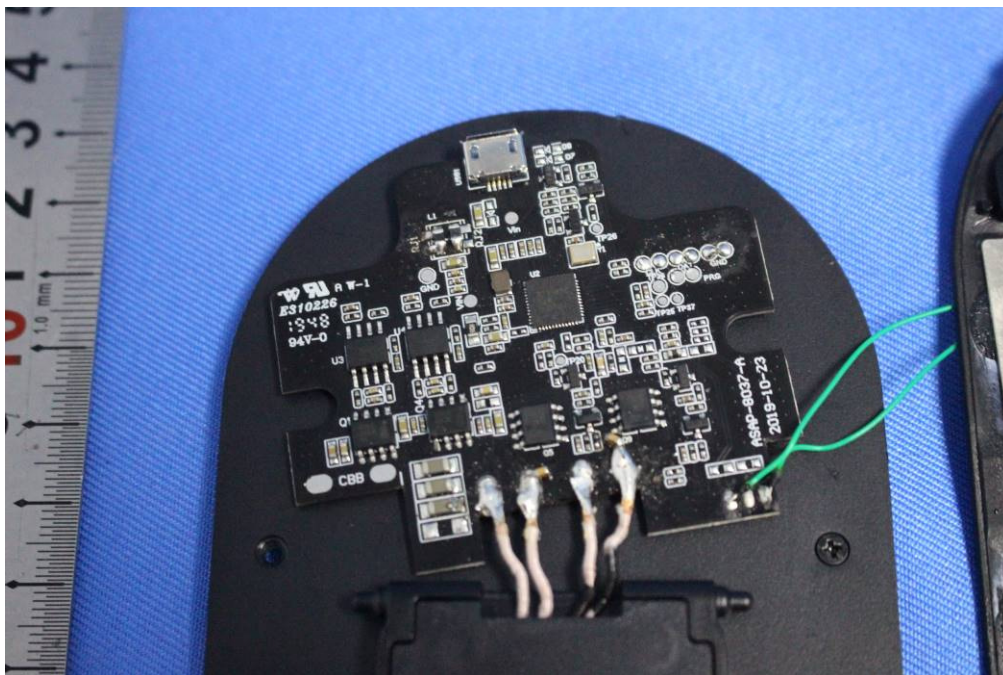

Internal Photos for SZEM1911020749CR

FCC ID: 2APXNLACA124

1 EUT Constructional Details

Antenna