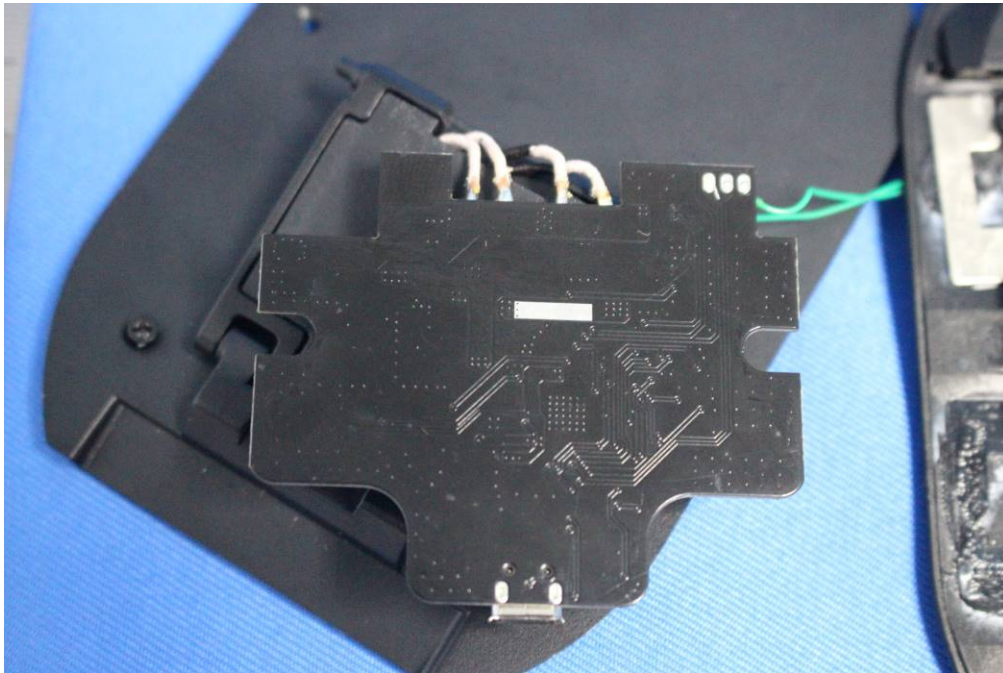

Internal Photos for SZEM1911020749CR

FCC ID: 2APXNLACA124

1 EUT Constructional Details

Antenna