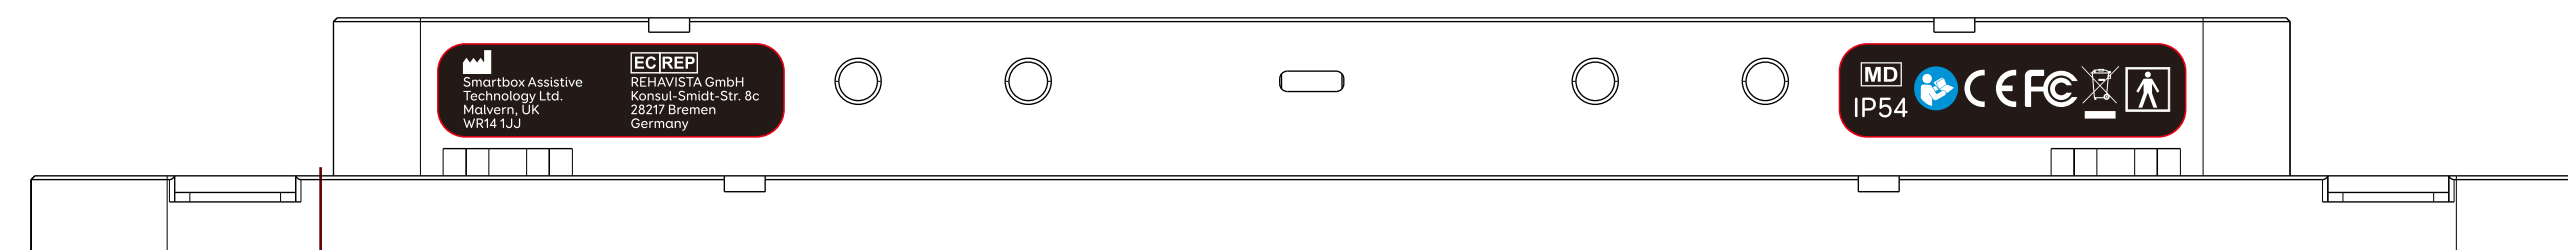

RPB3

10088-19 LABEL RPB3
175 MIC MATTE VELVET LEXAN
41.1 X 57.48 (MM)
ESTONE INSTALL

PANTONE 2955C

PANTONE 715C

PANTONE 323C

PANTONE 2925C

10088-10_LABEL ADDRESS UK EU AUS
1.75 MIC MATTE VELVET LEXAN
45.6MM X 12.1MM X R3

10088-11_LABEL ADDRESS USA
1.75 MIC MATTE VELVET LEXAN
45.6MM X 12.1MM X R3

10088-13_LABEL ADDRESS CH
1.75 MIC MATTE VELVET LEXAN
45.6MM X 12.1MM X R3

1.75 MIC MATTE VELVET LEXAN
46MM X 12.5MM X R3

White