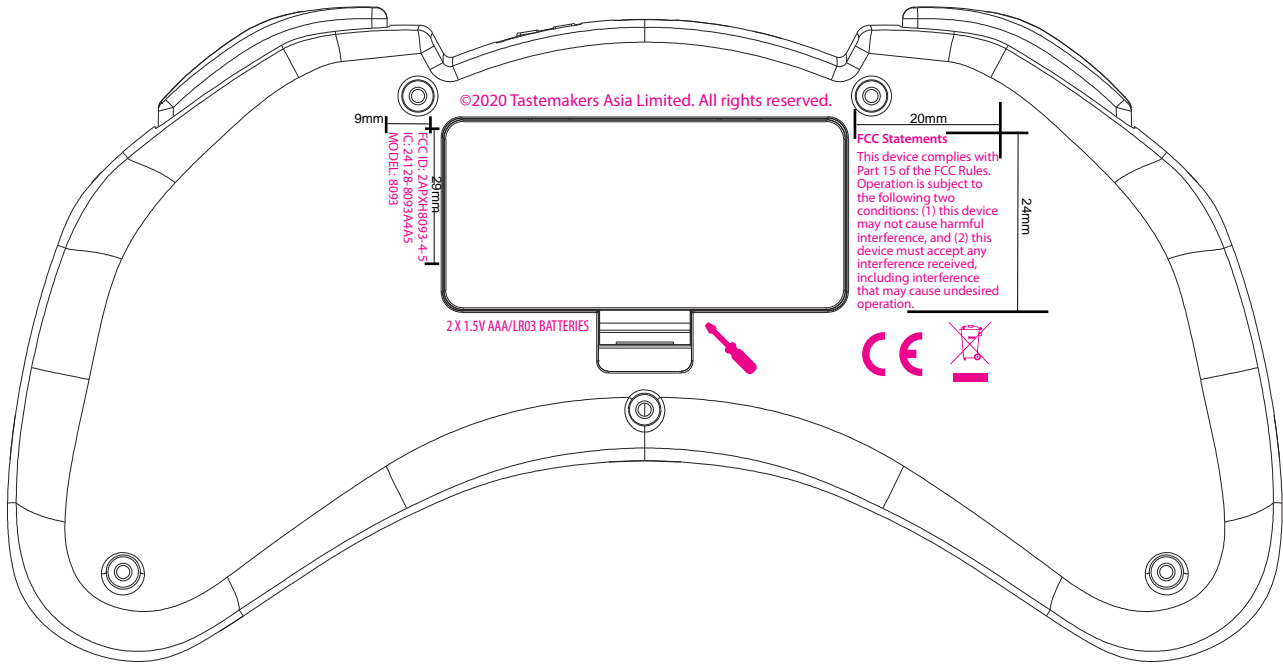

Label Artwork and Location

PAC-MAN

FCC ID: 2APXH8093-4-5
IC: 24128-8093A4A5
MODEL: 8093

MEGA MAN

FCC ID: 2APXH8093-4-5
IC: 24128-8093A4A5
MODEL: 8094

DISNEY

FCC ID: 2APXH8093-4-5
IC: 24128-8093A4A5
MODEL: 8095