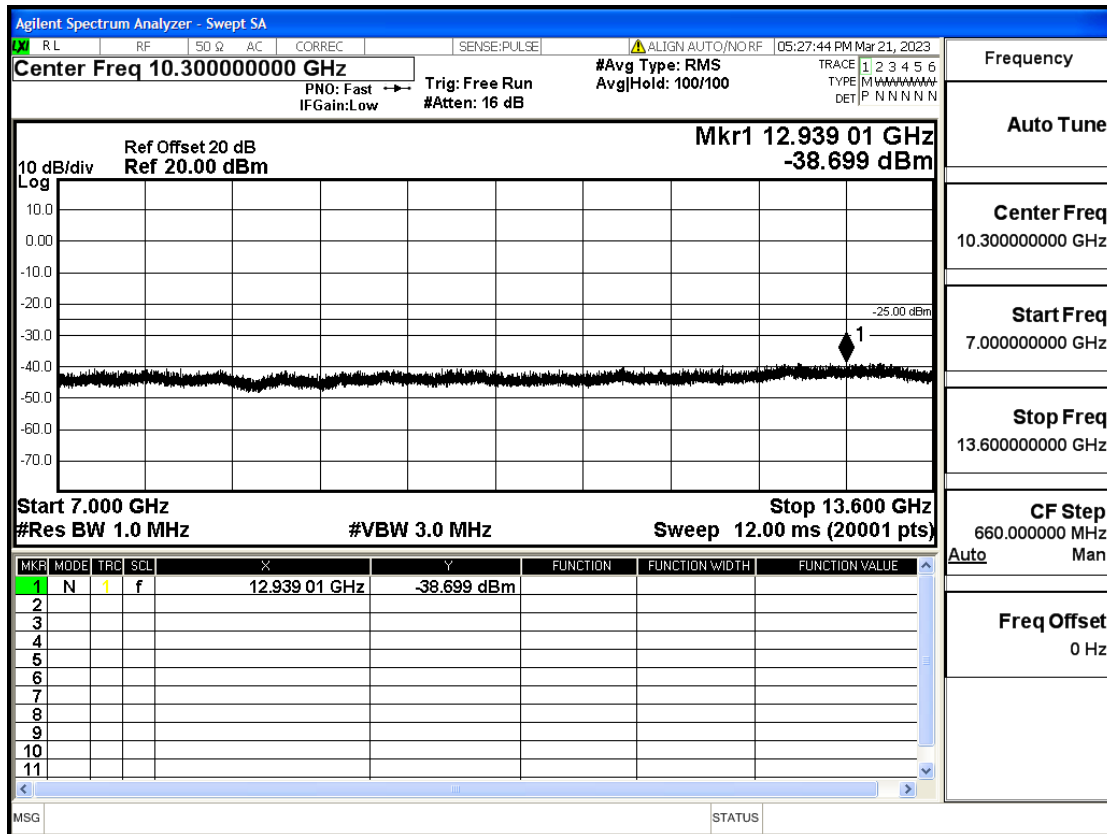

OB7-20-2560-QPSK-100#LOW@7GHz-13.6GHz@Pass