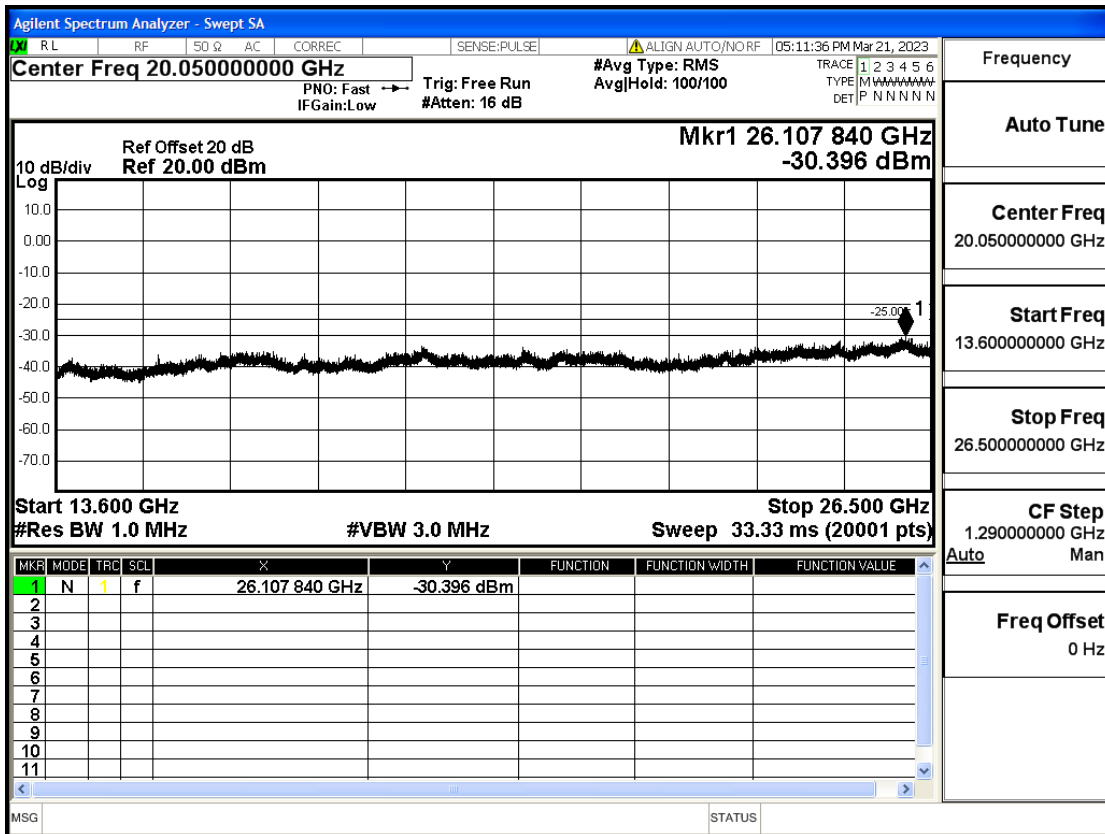

OB7-15-2535-QPSK-75#LOW@13.6GHz-26.5GHz@Pass