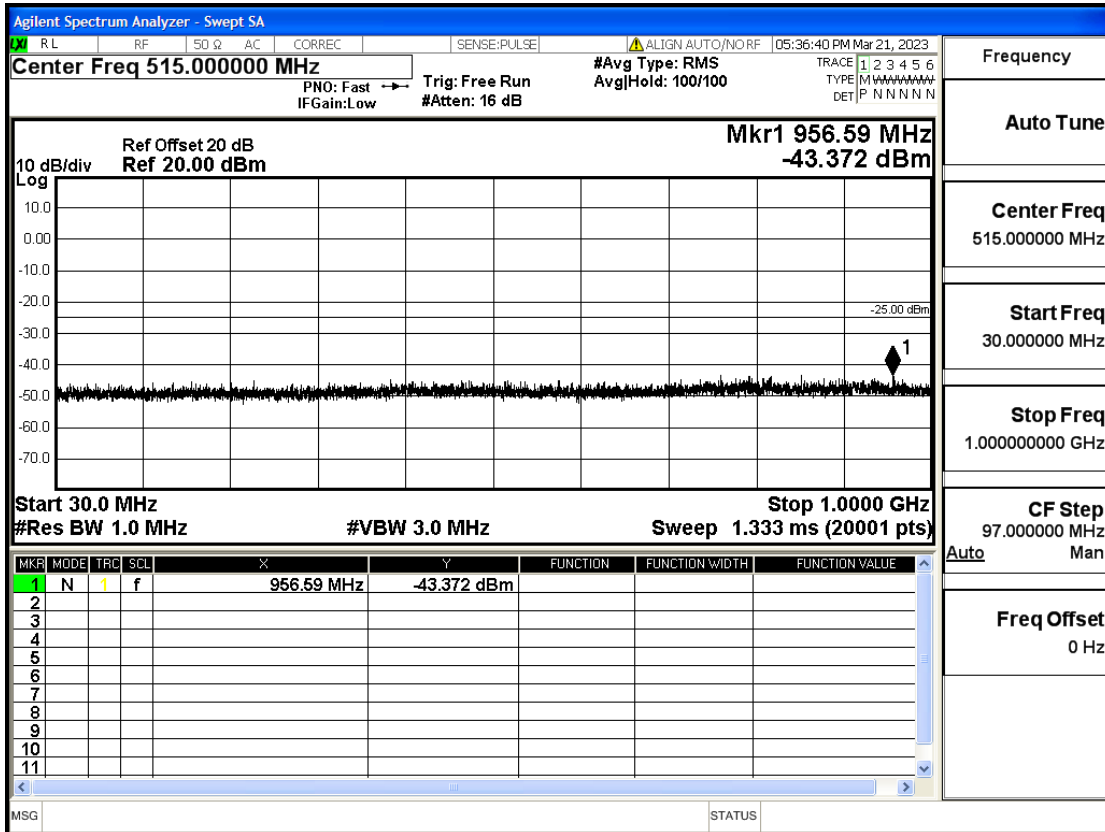

OB7-10-2535-Q16-50#LOW@30mHz-1GHz@Pass