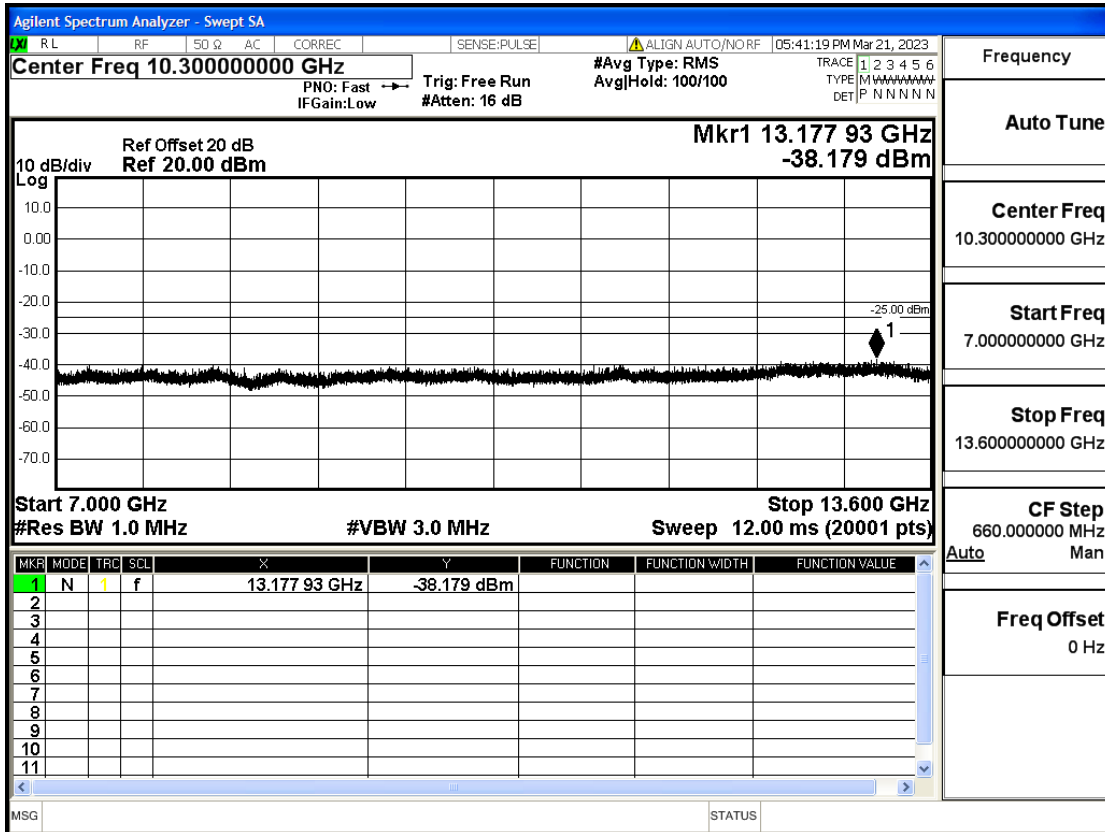

OB7-15-2535-Q16-75#LOW@13.6GHz-26.5GHz@Pass

OB7-15-2562.5-Q16-75#LOW@30mHz-1GHz@Pass

OB7-15-2562.5-Q16-75#LOW@1GHz-7GHz@Pass

OB7-15-2562.5-Q16-75#LOW@7GHz-13.6GHz@Pass

OB7-15-2562.5-Q16-75#LOW@13.6GHz-26.5GHz@Pass