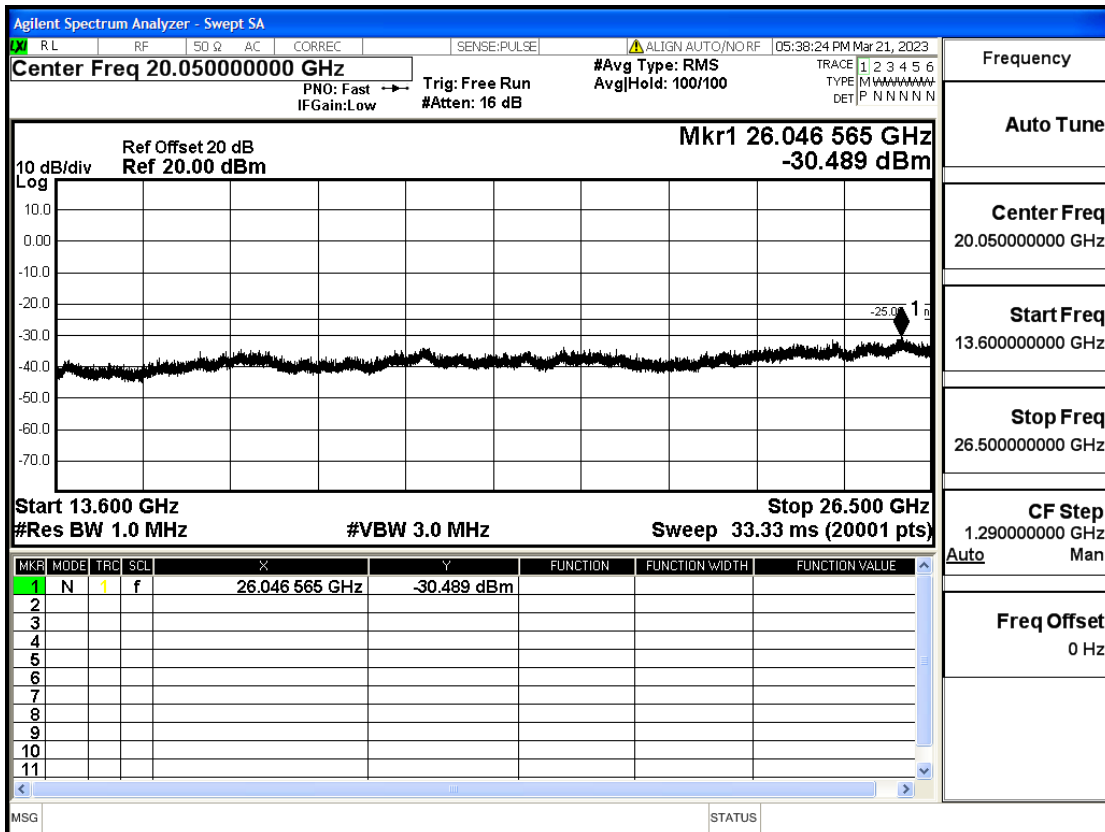

OB7-10-2565-Q16-50#LOW@30mHz-1GHz@Pass

OB7-10-2565-Q16-50#LOW@1GHz-7GHz@Pass

OB7-10-2565-Q16-50#LOW@7GHz-13.6GHz@Pass

OB7-10-2565-Q16-50#LOW@13.6GHz-26.5GHz@Pass

OB7-15-2507.5-Q16-75#LOW@30mHz-1GHz@Pass

OB7-15-2507.5-Q16-75#LOW@1GHz-7GHz@Pass