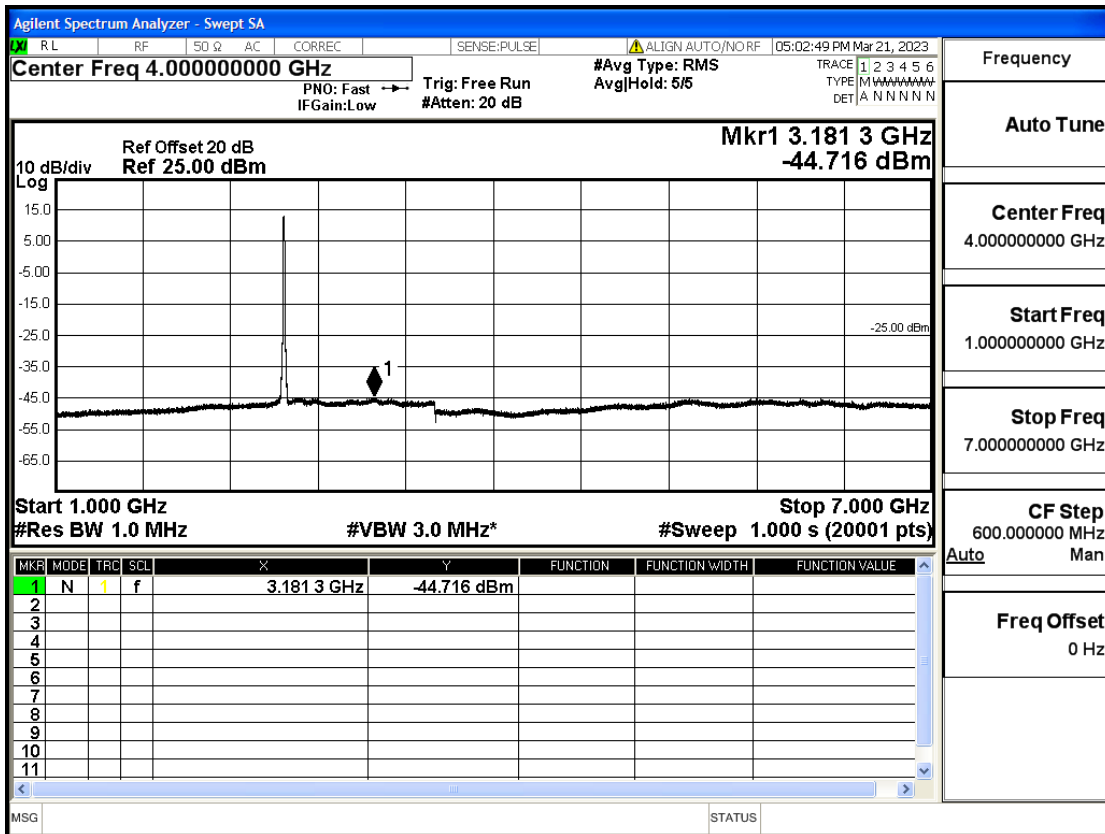

OB7-10-2565-QPSK-50#LOW@1GHz-7GHz@Pass