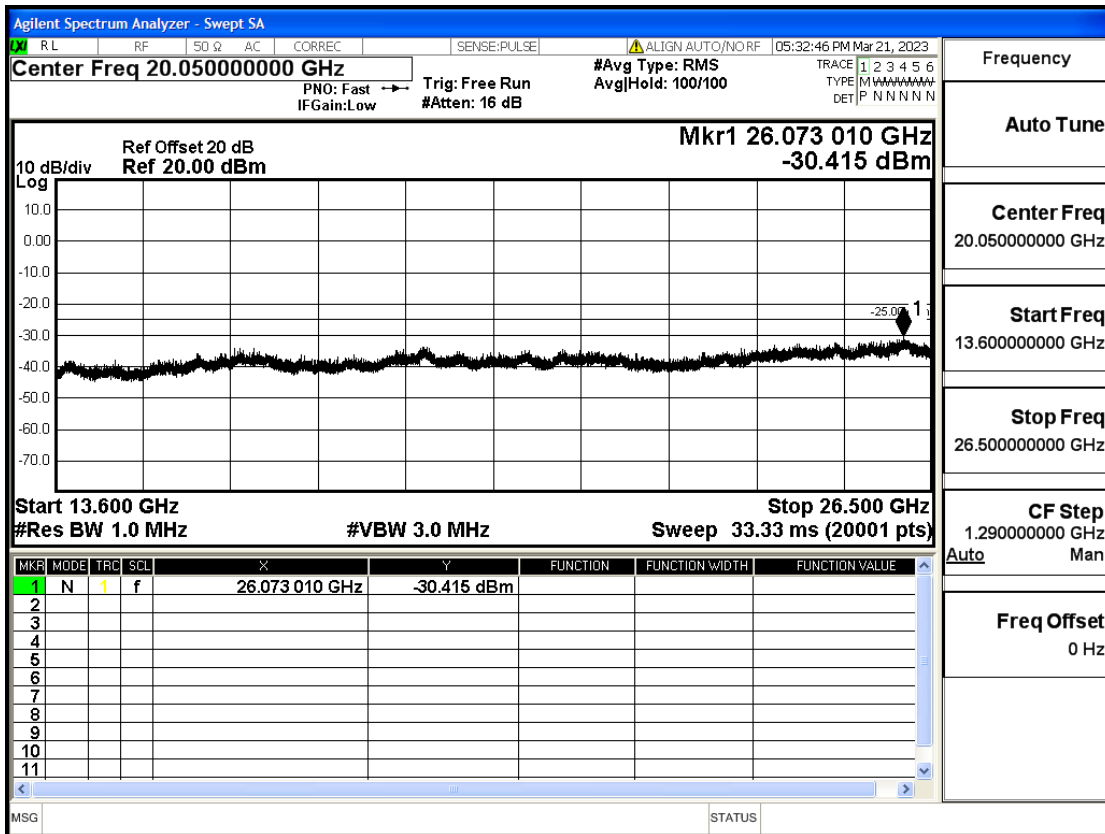

OB7-5-2502.5-Q16-25#LOW@13.6GHz-26.5GHz@Pass