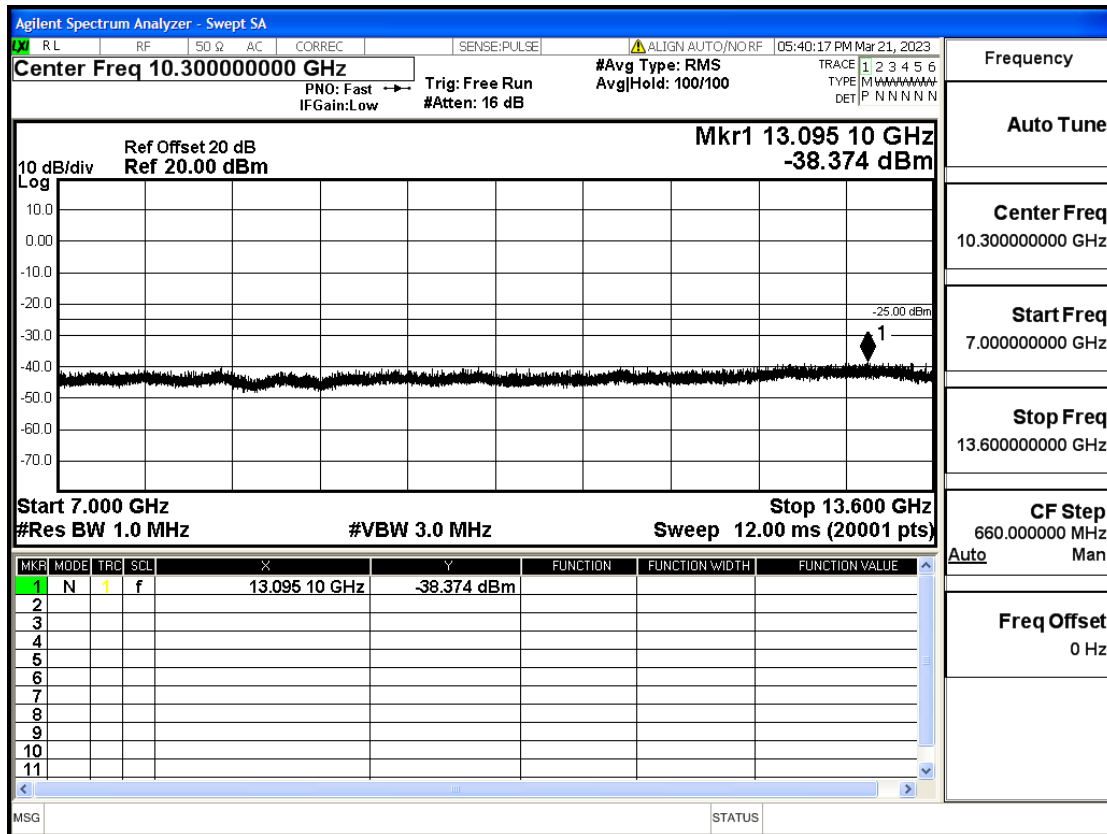

OB7-15-2507.5-Q16-75#LOW@7GHz-13.6GHz@Pass

OB7-15-2507.5-Q16-75#LOW@13.6GHz-26.5GHz@Pass

OB7-15-2535-Q16-75#LOW@30mHz-1GHz@Pass

OB7-15-2535-Q16-75#LOW@1GHz-7GHz@Pass

OB7-15-2535-Q16-75#LOW@7GHz-13.6GHz@Pass