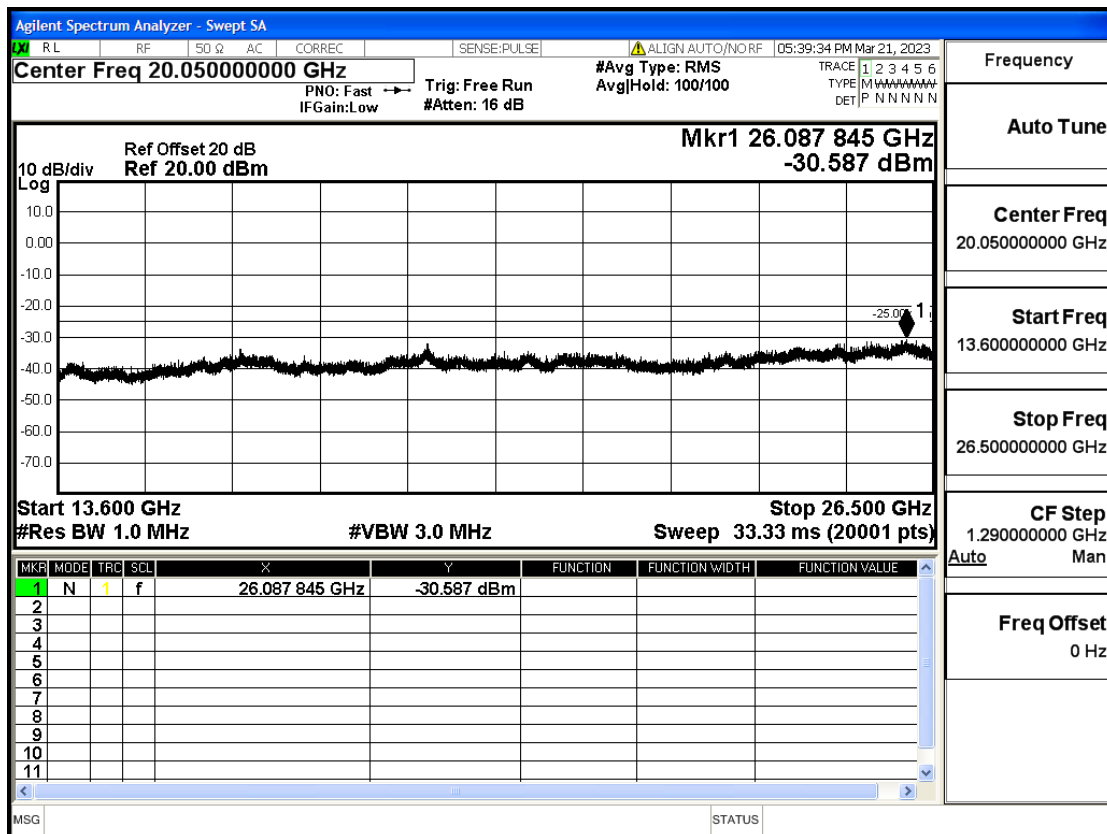

OB7-15-2507.5-Q16-75#LOW@13.6GHz-26.5GHz@Pass