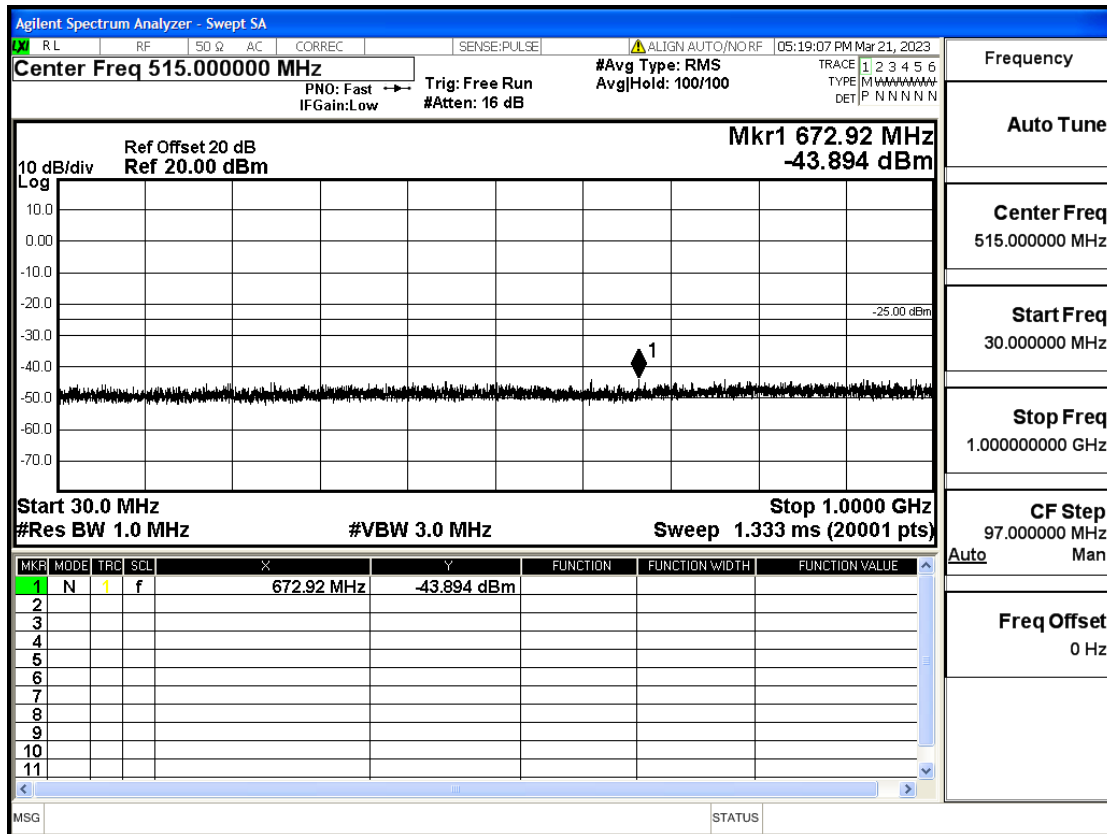

OB7-20-2510-QPSK-100#LOW@30mHz-1GHz@Pass