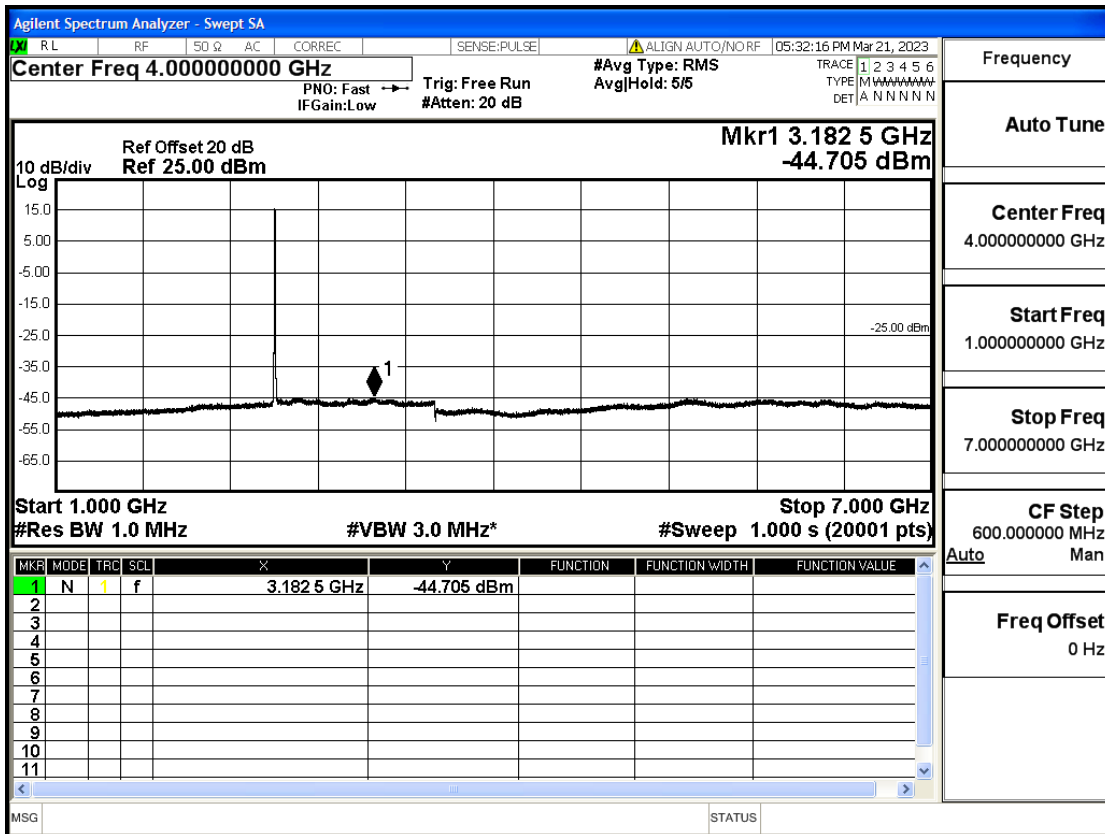

OB7-20-2560-QPSK-100#LOW@7GHz-13.6GHz@Pass

OB7-20-2560-QPSK-100#LOW@13.6GHz-26.5GHz@Pass

OB7-5-2502.5-Q16-25#LOW@30mHz-1GHz@Pass

OB7-5-2502.5-Q16-25#LOW@1GHz-7GHz@Pass

OB7-5-2502.5-Q16-25#LOW@7GHz-13.6GHz@Pass