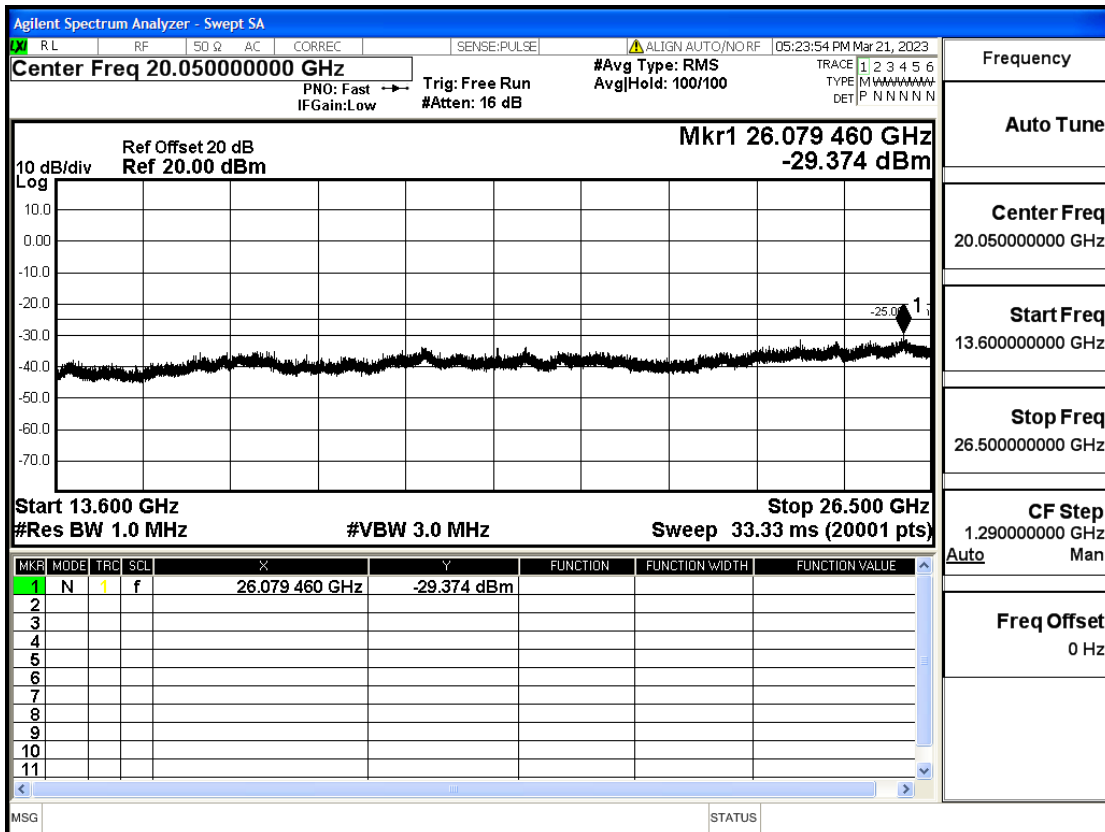

OB7-20-2535-QPSK-100#LOW@13.6GHz-26.5GHz@Pass