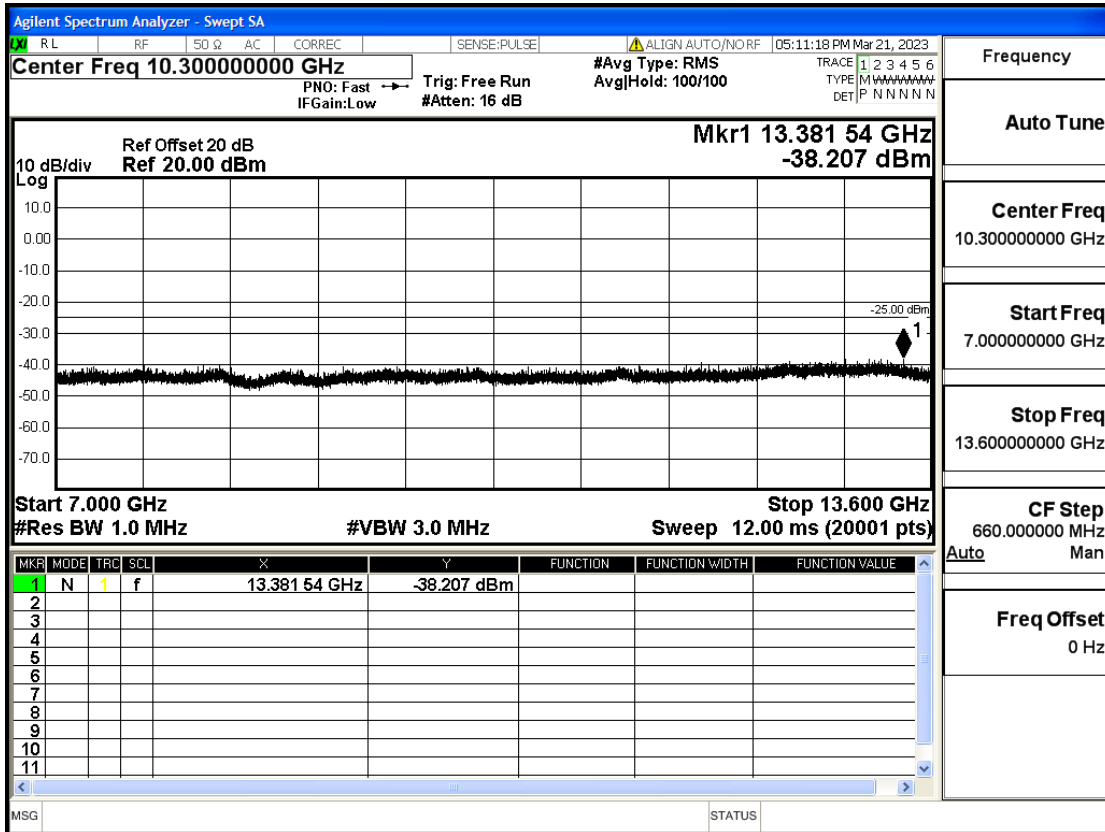

OB7-15-2507.5-QPSK-75#LOW@7GHz-13.6GHz@Pass

OB7-15-2507.5-QPSK-75#LOW@13.6GHz-26.5GHz@Pass

OB7-15-2535-QPSK-75#LOW@30mHz-1GHz@Pass

OB7-15-2535-QPSK-75#LOW@1GHz-7GHz@Pass

OB7-15-2535-QPSK-75#LOW@7GHz-13.6GHz@Pass