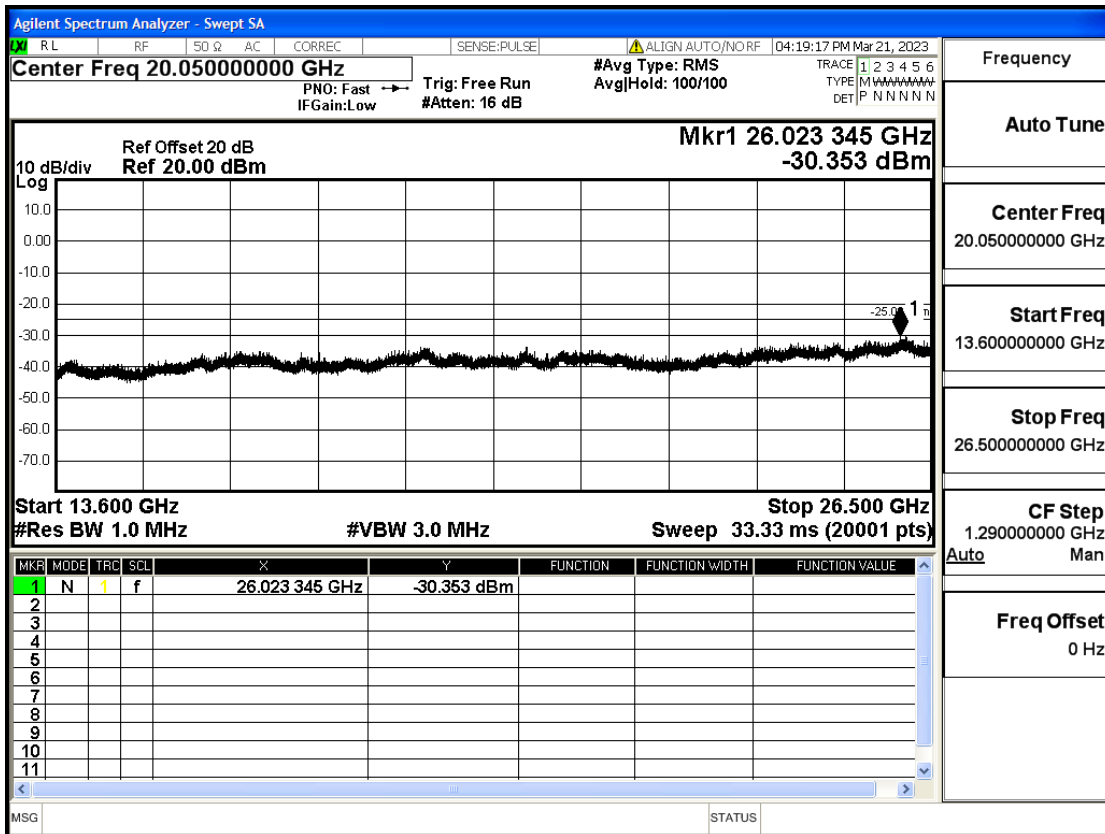

OB7-5-2567.5-QPSK-25#LOW@13.6GHz-26.5GHz@Pass