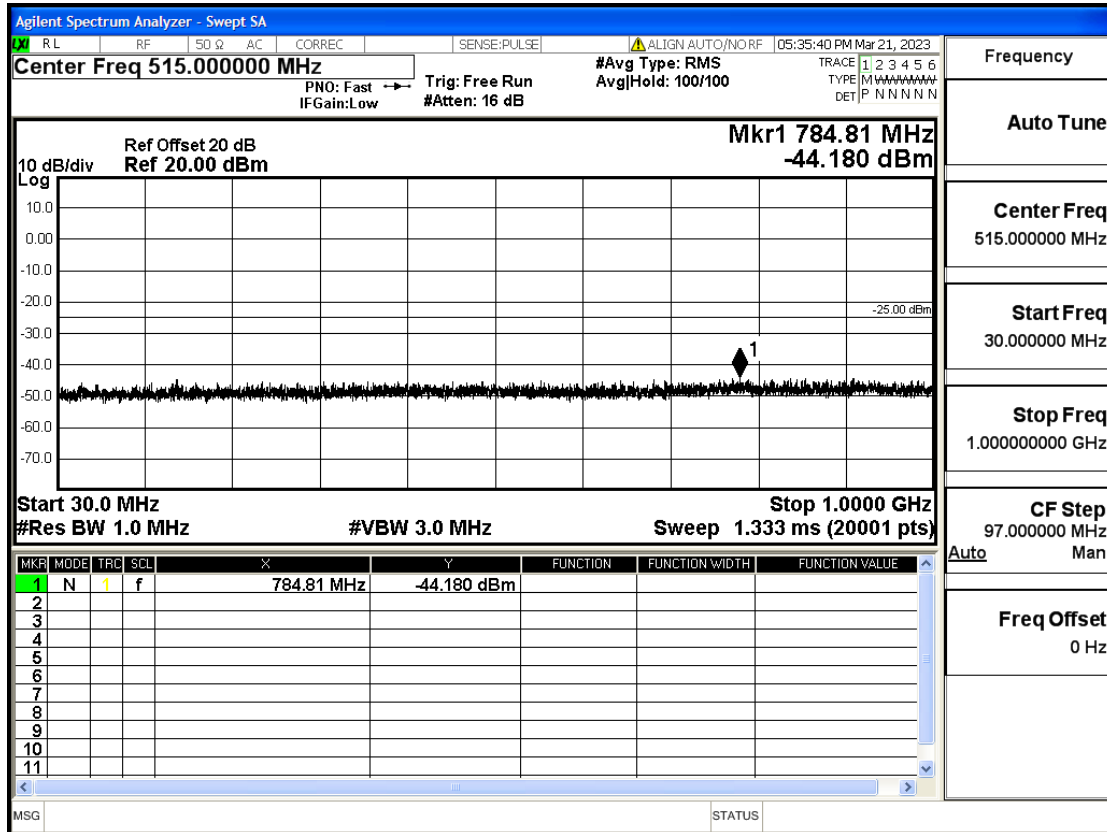

OB7-5-2567.5-Q16-25#LOW@1GHz-7GHz@Pass

OB7-5-2567.5-Q16-25#LOW@7GHz-13.6GHz@Pass

OB7-5-2567.5-Q16-25#LOW@13.6GHz-26.5GHz@Pass

OB7-10-2505-Q16-50#LOW@30mHz-1GHz@Pass

OB7-10-2505-Q16-50#LOW@1GHz-7GHz@Pass

OB7-10-2505-Q16-50#LOW@7GHz-13.6GHz@Pass