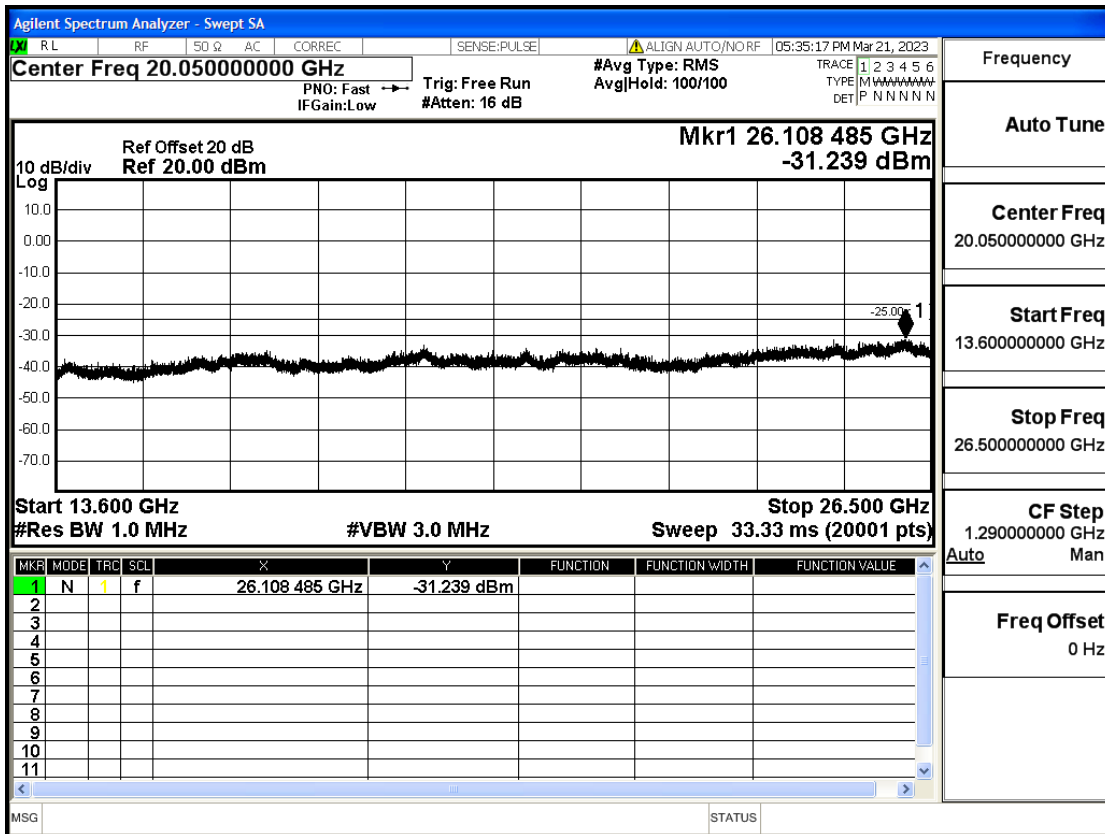

OB7-5-2567.5-Q16-25#LOW@13.6GHz-26.5GHz@Pass