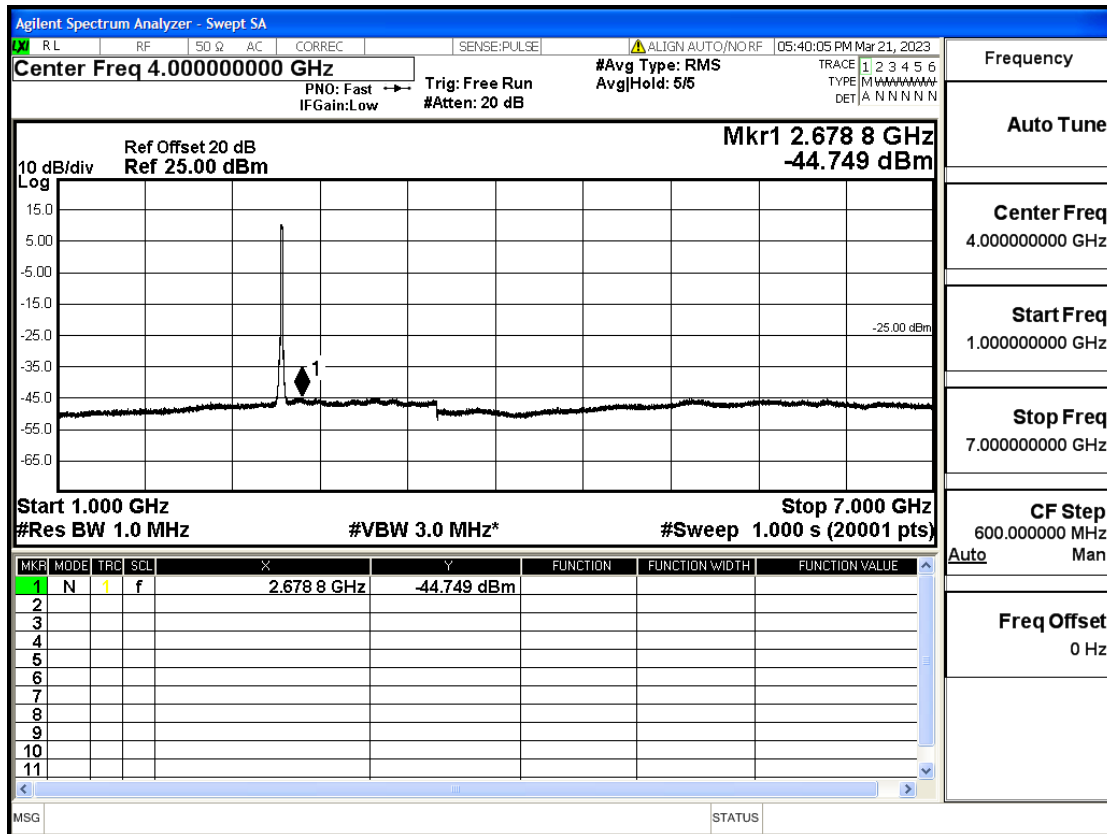

OB7-15-2507.5-Q16-75#LOW@7GHz-13.6GHz@Pass

OB7-15-2507.5-Q16-75#LOW@13.6GHz-26.5GHz@Pass

OB7-15-2535-Q16-75#LOW@30mHz-1GHz@Pass

OB7-15-2535-Q16-75#LOW@1GHz-7GHz@Pass

OB7-15-2535-Q16-75#LOW@7GHz-13.6GHz@Pass