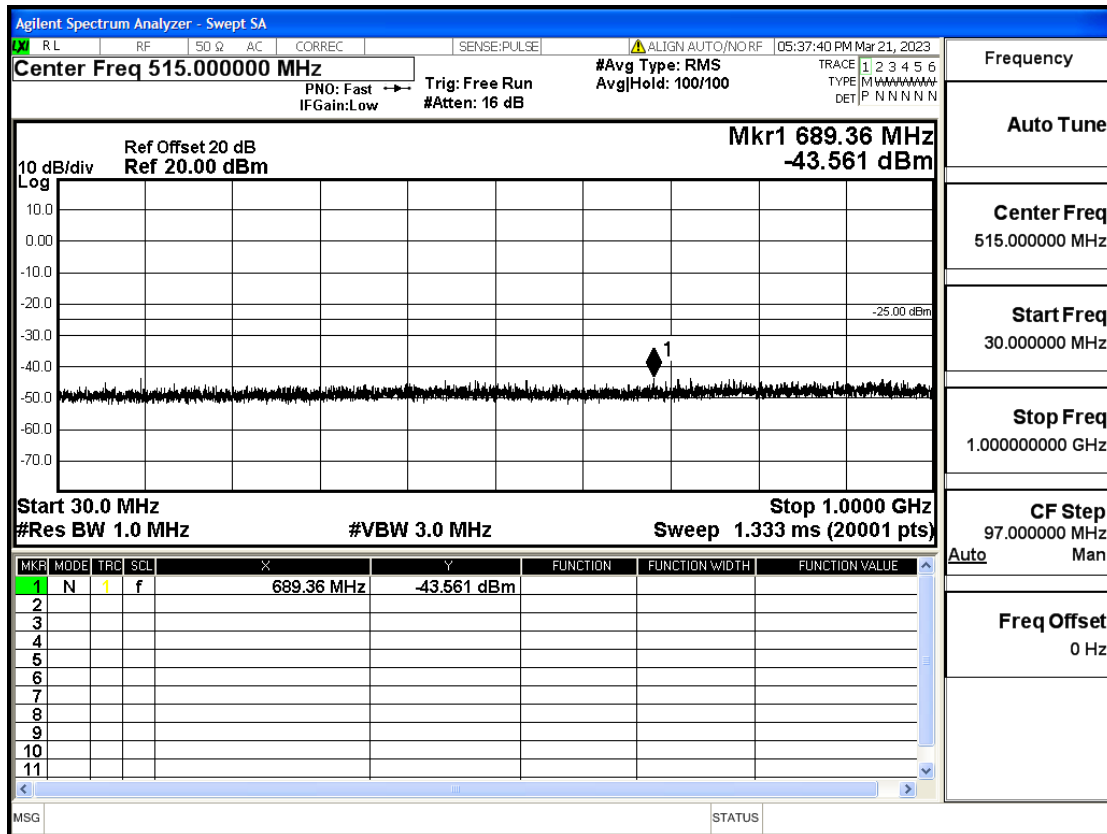

OB7-10-2565-Q16-50#LOW@30mHz-1GHz@Pass