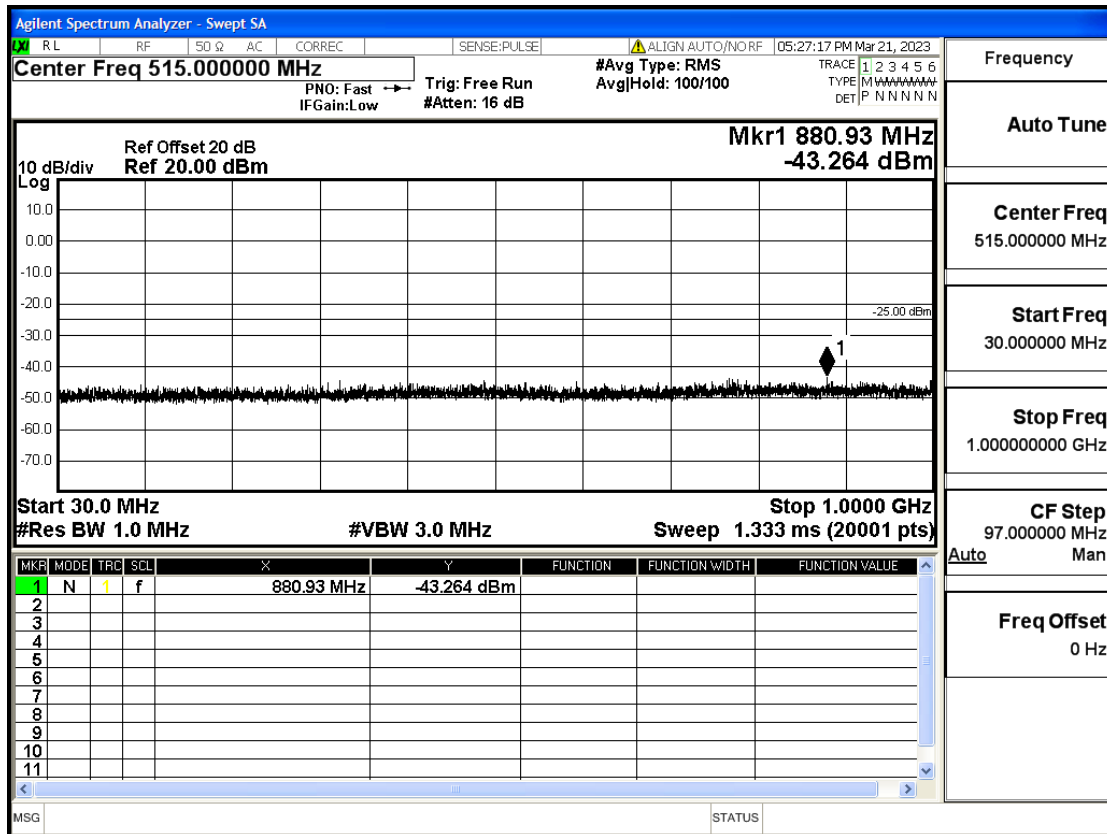

OB7-20-2535-QPSK-100#LOW@1GHz-7GHz@Pass

OB7-20-2535-QPSK-100#LOW@7GHz-13.6GHz@Pass

OB7-20-2535-QPSK-100#LOW@13.6GHz-26.5GHz@Pass

OB7-20-2560-QPSK-100#LOW@30mHz-1GHz@Pass

OB7-20-2560-QPSK-100#LOW@1GHz-7GHz@Pass