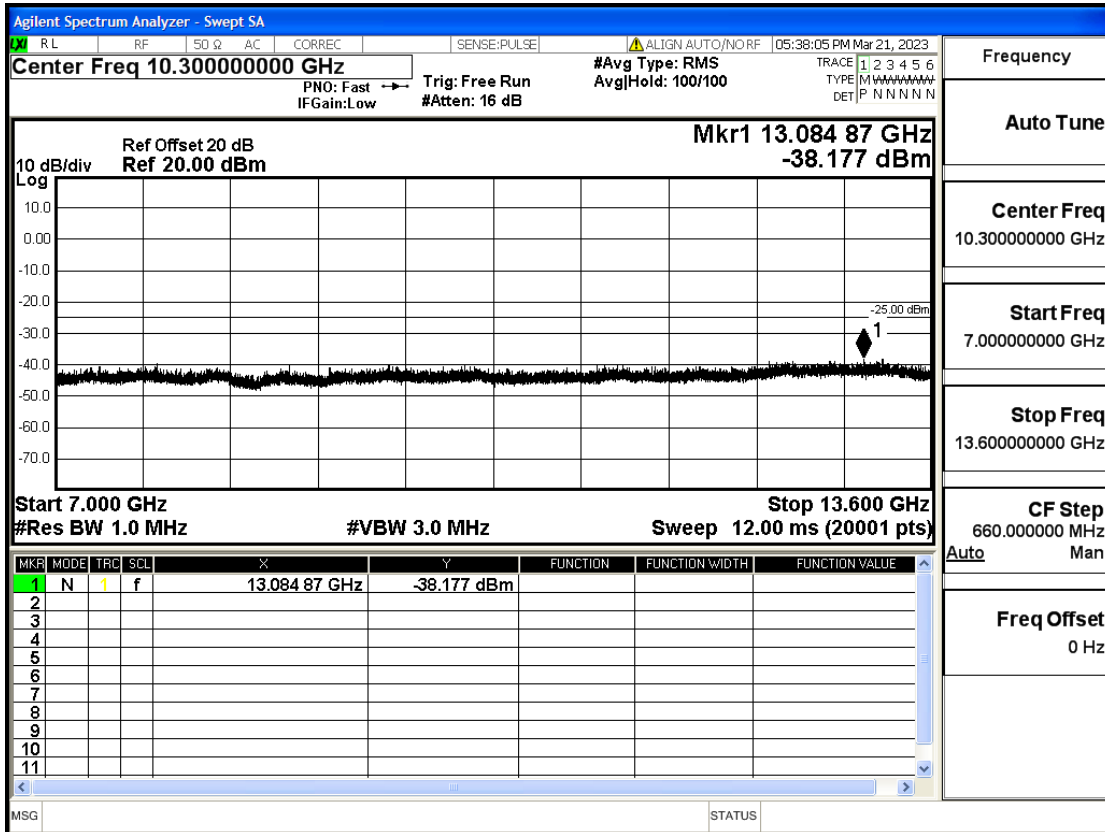

OB7-10-2565-Q16-50#LOW@7GHz-13.6GHz@Pass