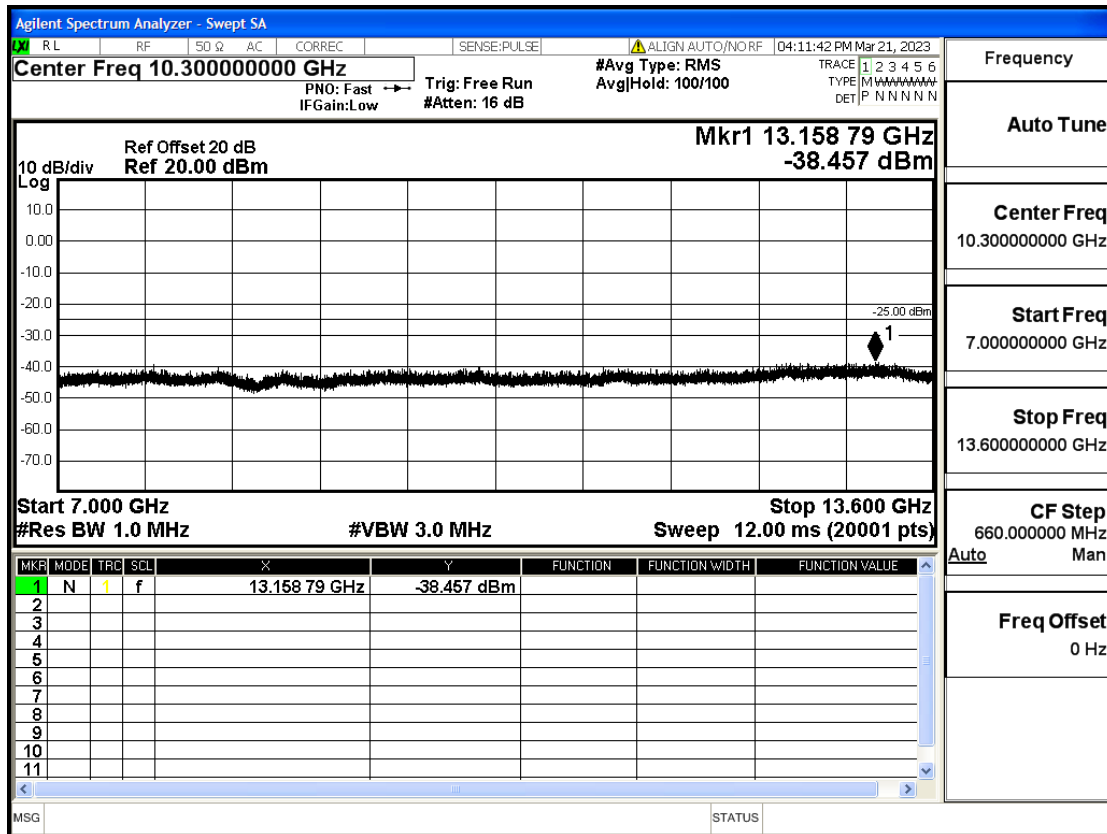

OB7-5-2502.5-QPSK-25#LOW@7GHz-13.6GHz@Pass