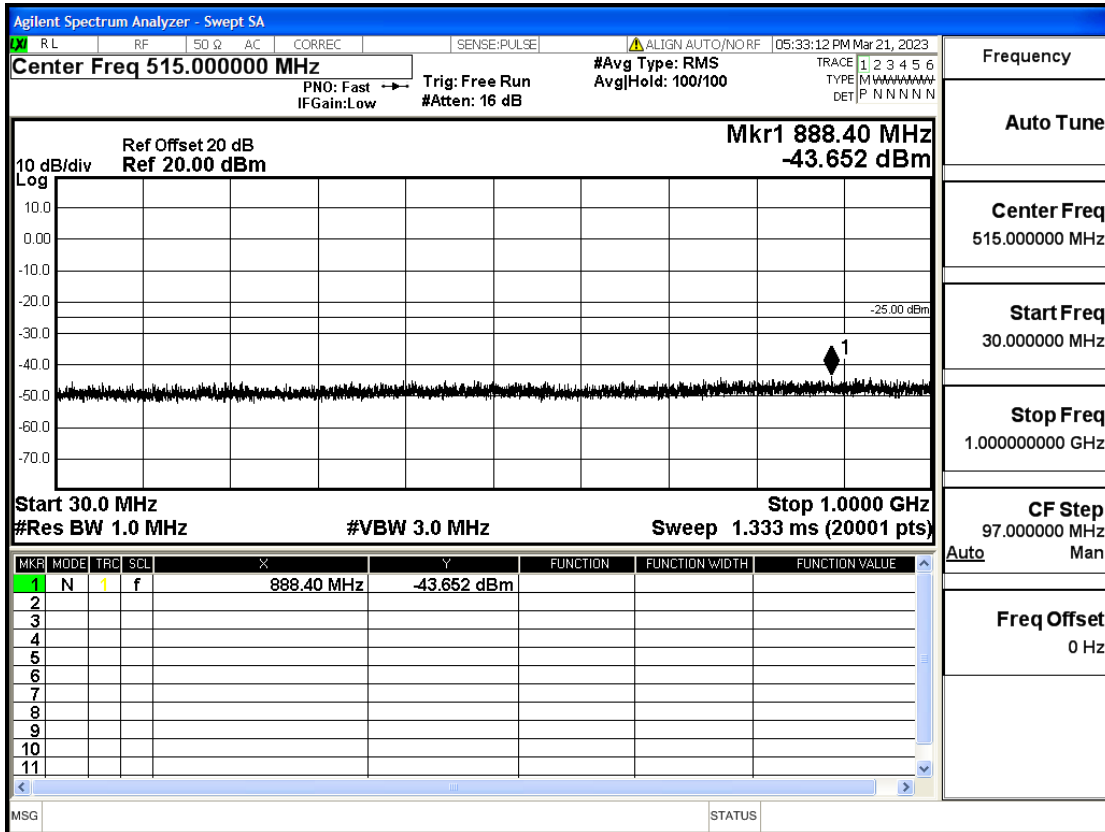

OB7-5-2535-Q16-25#LOW@30mHz-1GHz@Pass