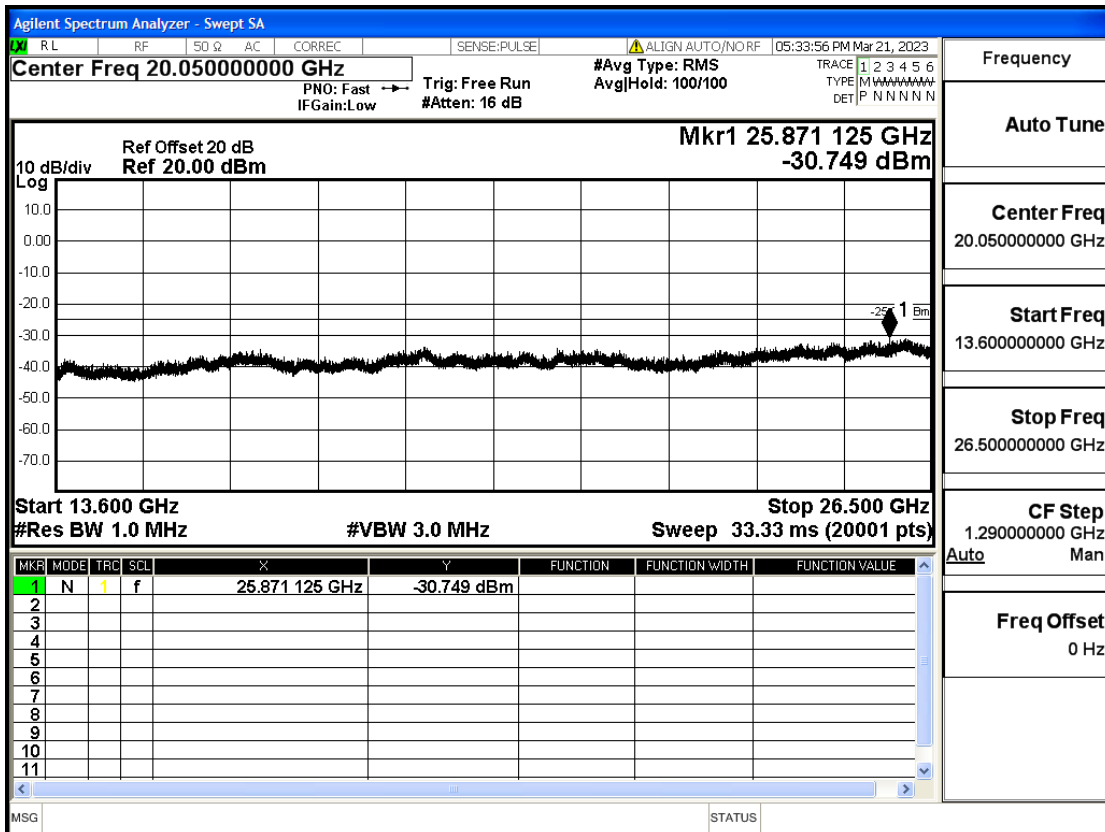

OB7-5-2502.5-Q16-25#LOW@13.6GHz-26.5GHz@Pass

OB7-5-2535-Q16-25#LOW@30mHz-1GHz@Pass

OB7-5-2535-Q16-25#LOW@1GHz-7GHz@Pass

OB7-5-2535-Q16-25#LOW@7GHz-13.6GHz@Pass

OB7-5-2535-Q16-25#LOW@13.6GHz-26.5GHz@Pass

OB7-5-2567.5-Q16-25#LOW@30mHz-1GHz@Pass