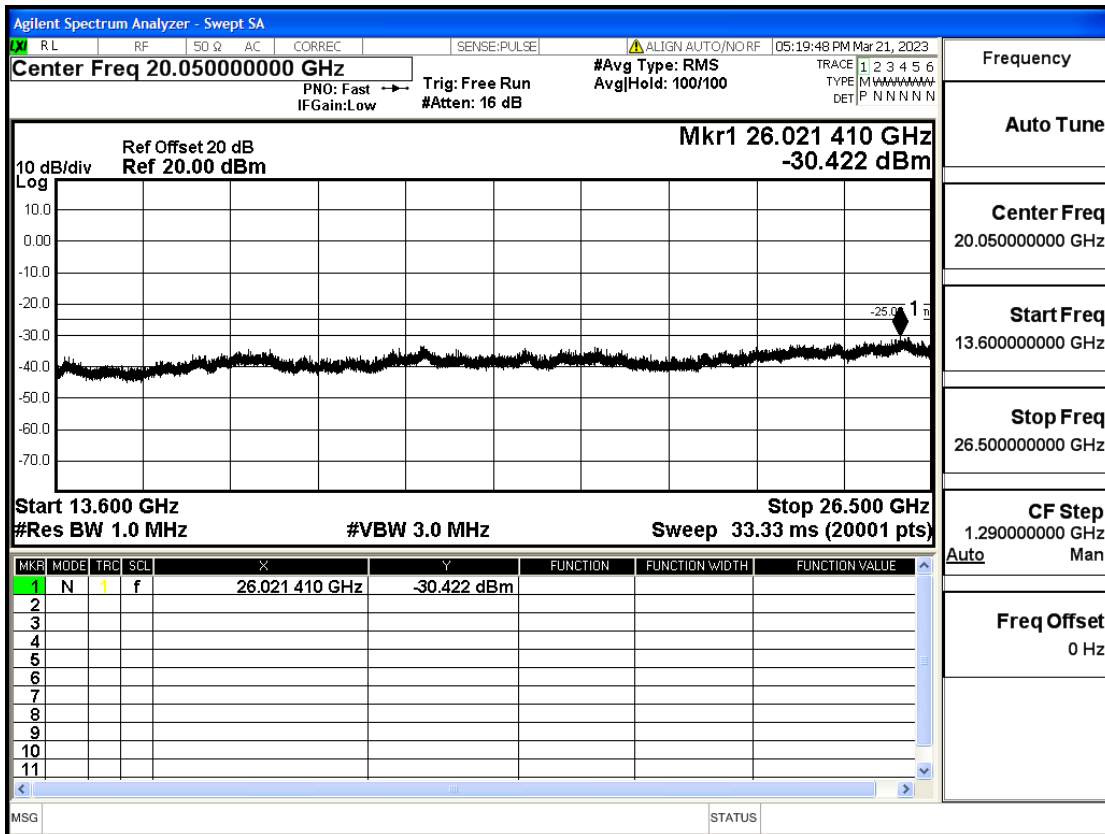

OB7-20-2510-QPSK-100#LOW@30mHz-1GHz@Pass

OB7-20-2510-QPSK-100#LOW@1GHz-7GHz@Pass

OB7-20-2510-QPSK-100#LOW@7GHz-13.6GHz@Pass

OB7-20-2510-QPSK-100#LOW@13.6GHz-26.5GHz@Pass

OB7-20-2535-QPSK-100#LOW@30mHz-1GHz@Pass