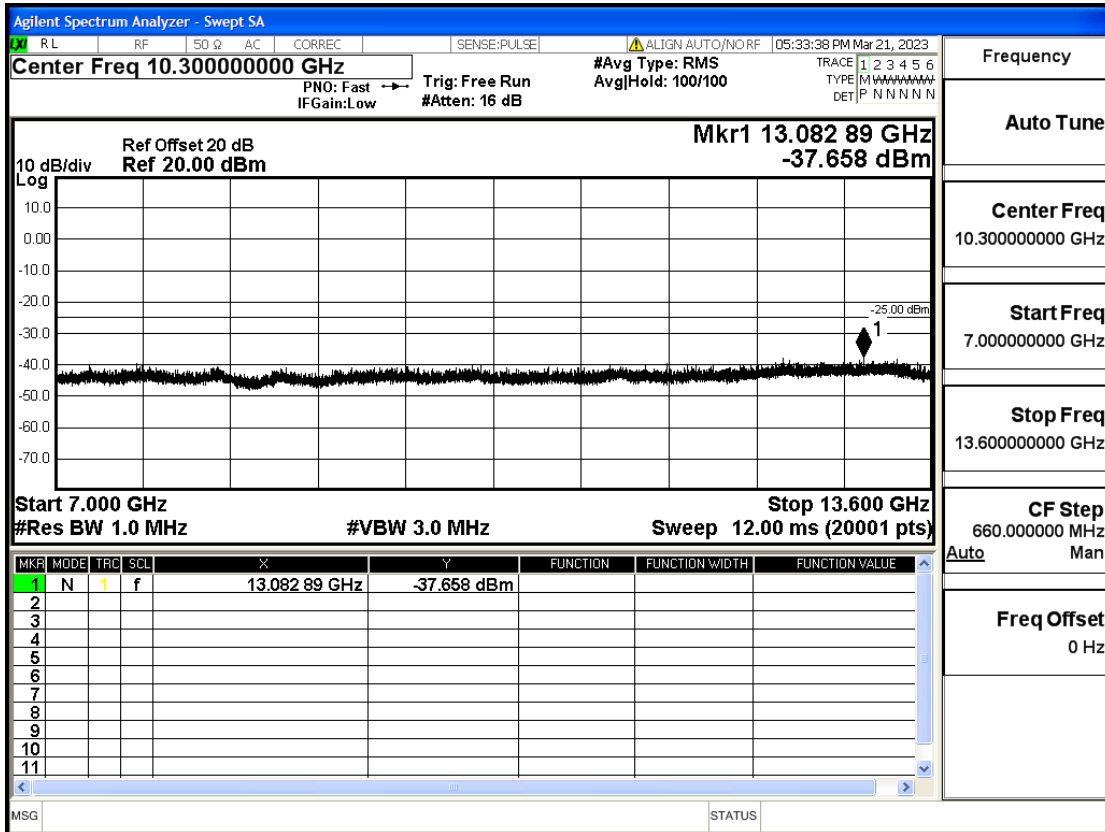

OB7-5-2502.5-Q16-25#LOW@13.6GHz-26.5GHz@Pass

OB7-5-2535-Q16-25#LOW@30mHz-1GHz@Pass

OB7-5-2535-Q16-25#LOW@1GHz-7GHz@Pass

OB7-5-2535-Q16-25#LOW@7GHz-13.6GHz@Pass

OB7-5-2535-Q16-25#LOW@13.6GHz-26.5GHz@Pass

OB7-5-2567.5-Q16-25#LOW@30mHz-1GHz@Pass