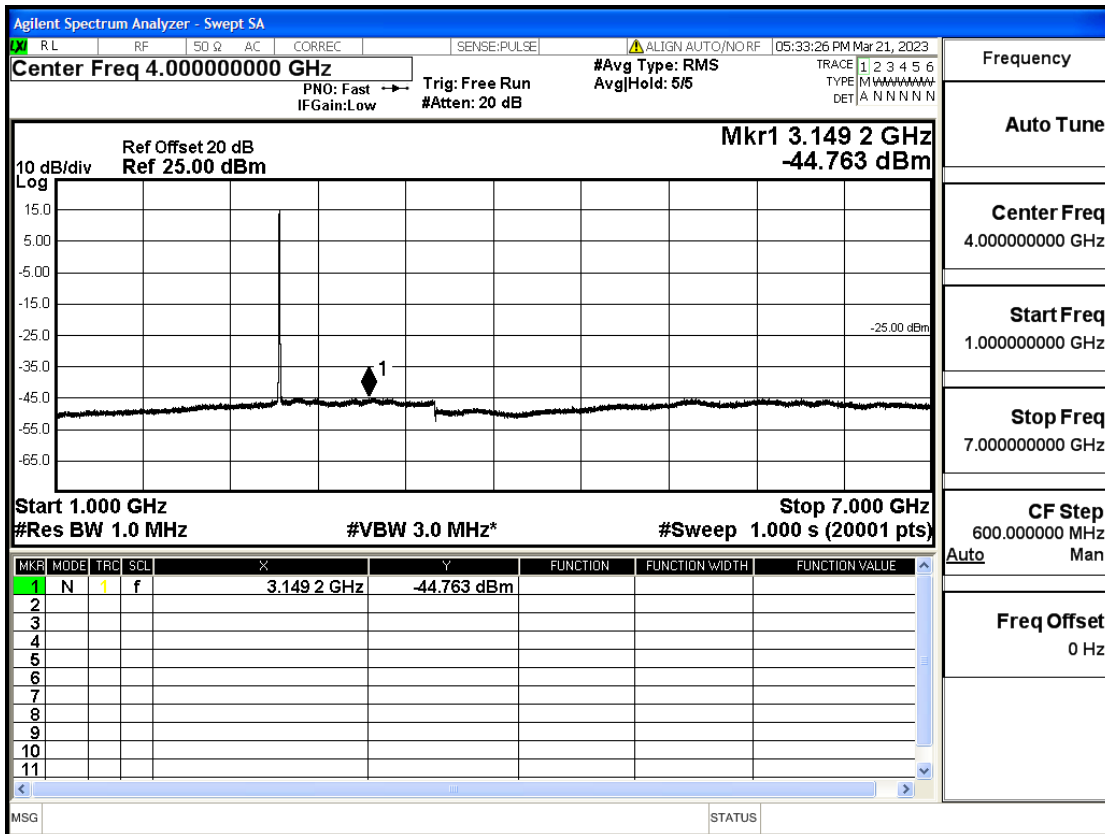

OB7-5-2535-Q16-25#LOW@1GHz-7GHz@Pass