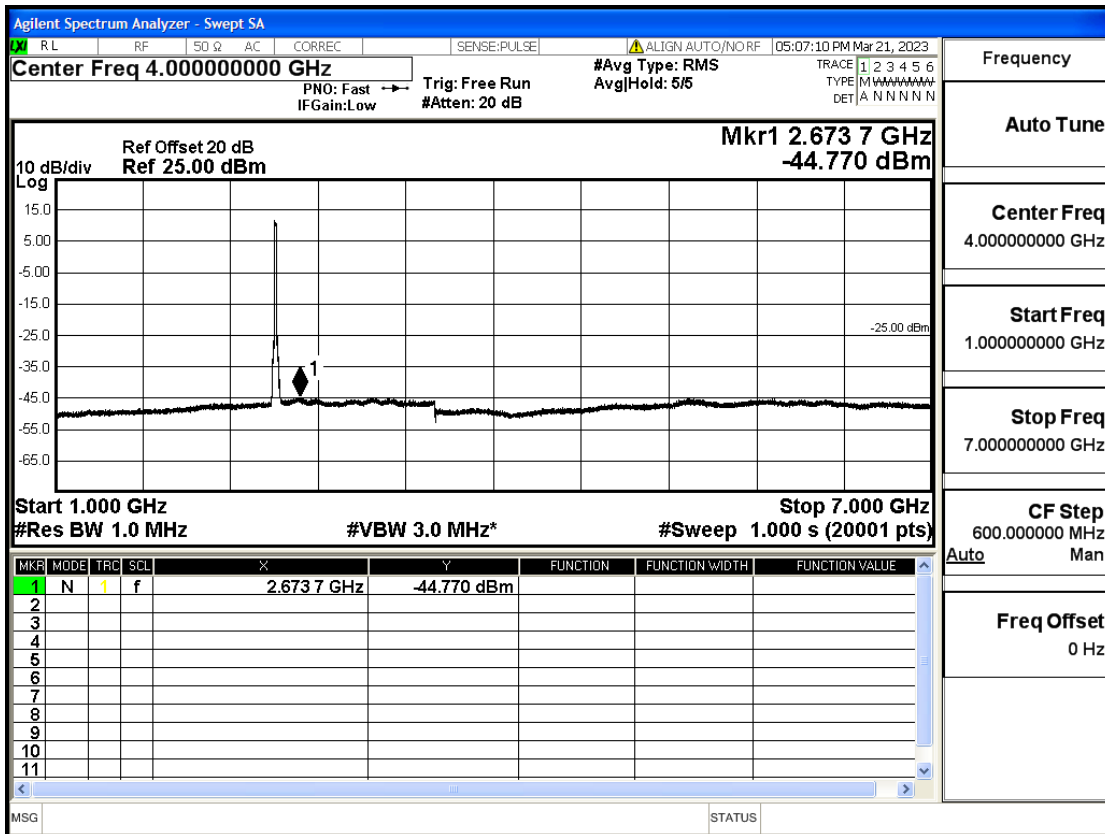

OB7-10-2565-QPSK-50#LOW@1GHz-7GHz@Pass

OB7-10-2565-QPSK-50#LOW@7GHz-13.6GHz@Pass

OB7-10-2565-QPSK-50#LOW@13.6GHz-26.5GHz@Pass

OB7-15-2507.5-QPSK-75#LOW@30mHz-1GHz@Pass

OB7-15-2507.5-QPSK-75#LOW@1GHz-7GHz@Pass