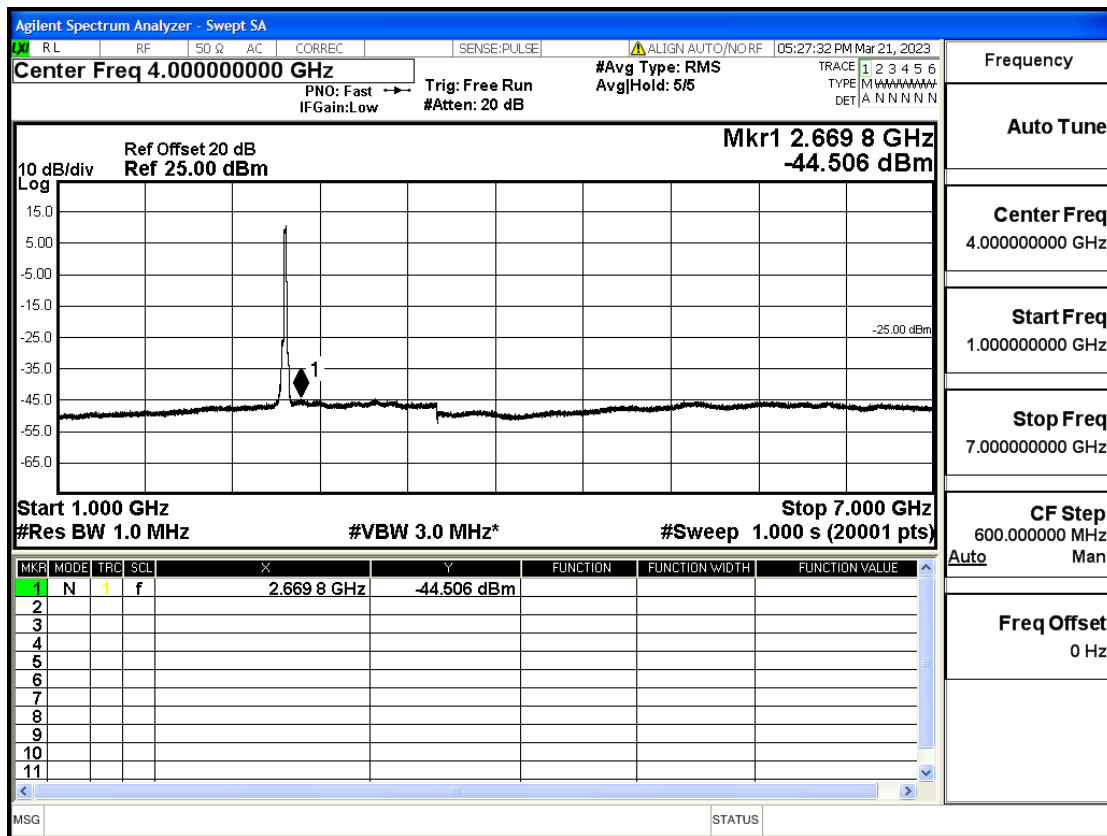

OB7-20-2535-QPSK-100#LOW@1GHz-7GHz@Pass

OB7-20-2535-QPSK-100#LOW@7GHz-13.6GHz@Pass

OB7-20-2535-QPSK-100#LOW@13.6GHz-26.5GHz@Pass

OB7-20-2560-QPSK-100#LOW@30mHz-1GHz@Pass

OB7-20-2560-QPSK-100#LOW@1GHz-7GHz@Pass