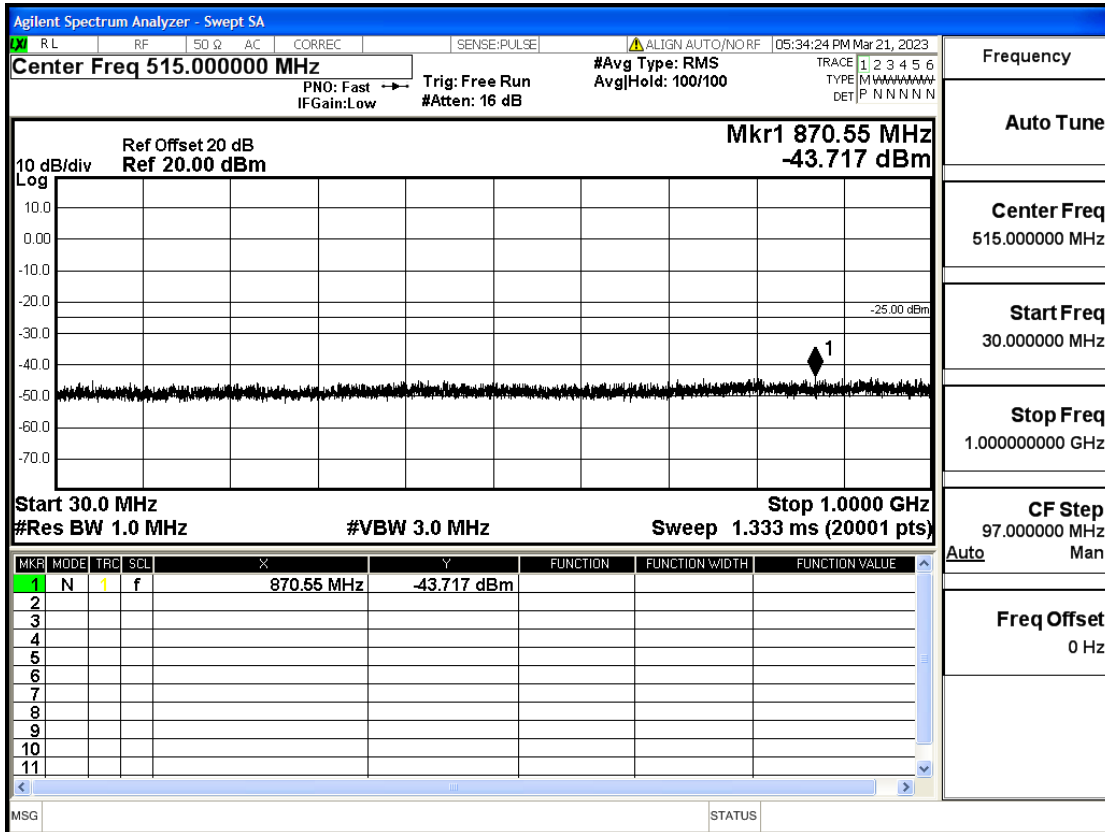

OB7-5-2502.5-Q16-25#LOW@13.6GHz-26.5GHz@Pass

OB7-5-2535-Q16-25#LOW@30mHz-1GHz@Pass

OB7-5-2535-Q16-25#LOW@1GHz-7GHz@Pass

OB7-5-2535-Q16-25#LOW@7GHz-13.6GHz@Pass

OB7-5-2535-Q16-25#LOW@13.6GHz-26.5GHz@Pass

OB7-5-2567.5-Q16-25#LOW@30mHz-1GHz@Pass