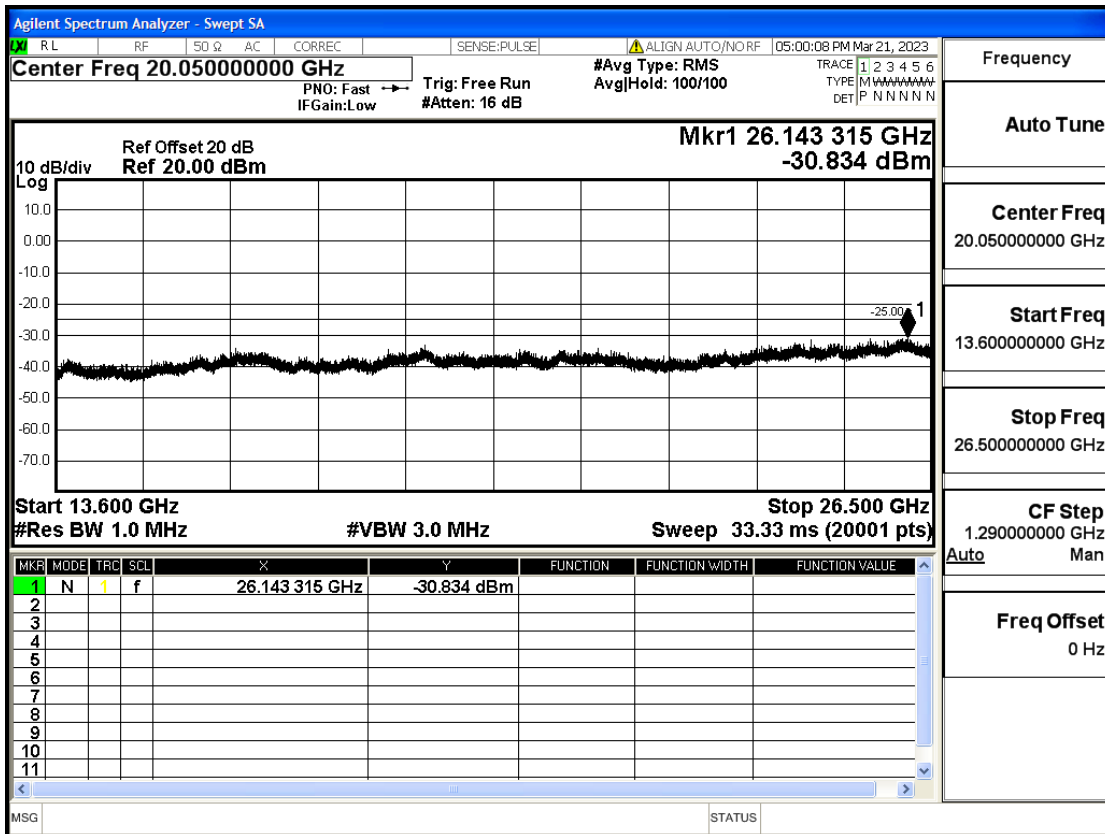

OB7-10-2535-QPSK-50#LOW@30mHz-1GHz@Pass

OB7-10-2535-QPSK-50#LOW@1GHz-7GHz@Pass

OB7-10-2535-QPSK-50#LOW@7GHz-13.6GHz@Pass

OB7-10-2535-QPSK-50#LOW@13.6GHz-26.5GHz@Pass

OB7-10-2565-QPSK-50#LOW@30mHz-1GHz@Pass