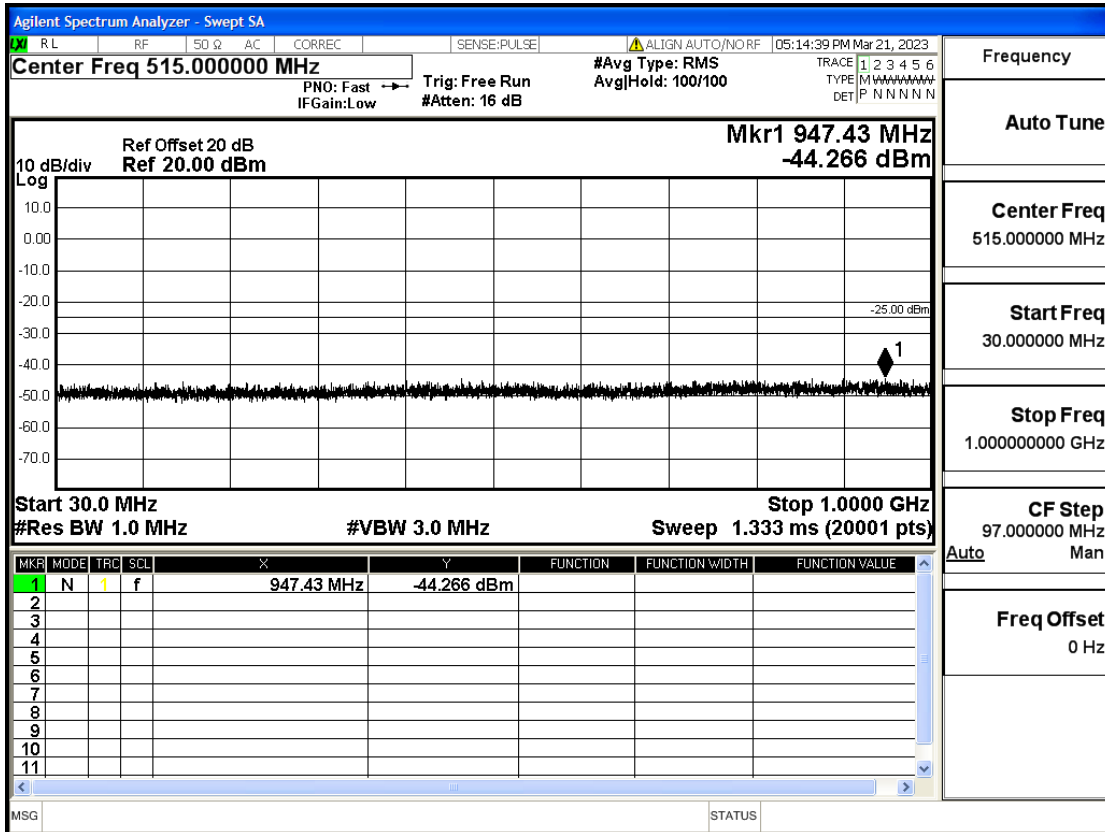

OB7-15-2562.5-QPSK-75#LOW@30mHz-1GHz@Pass