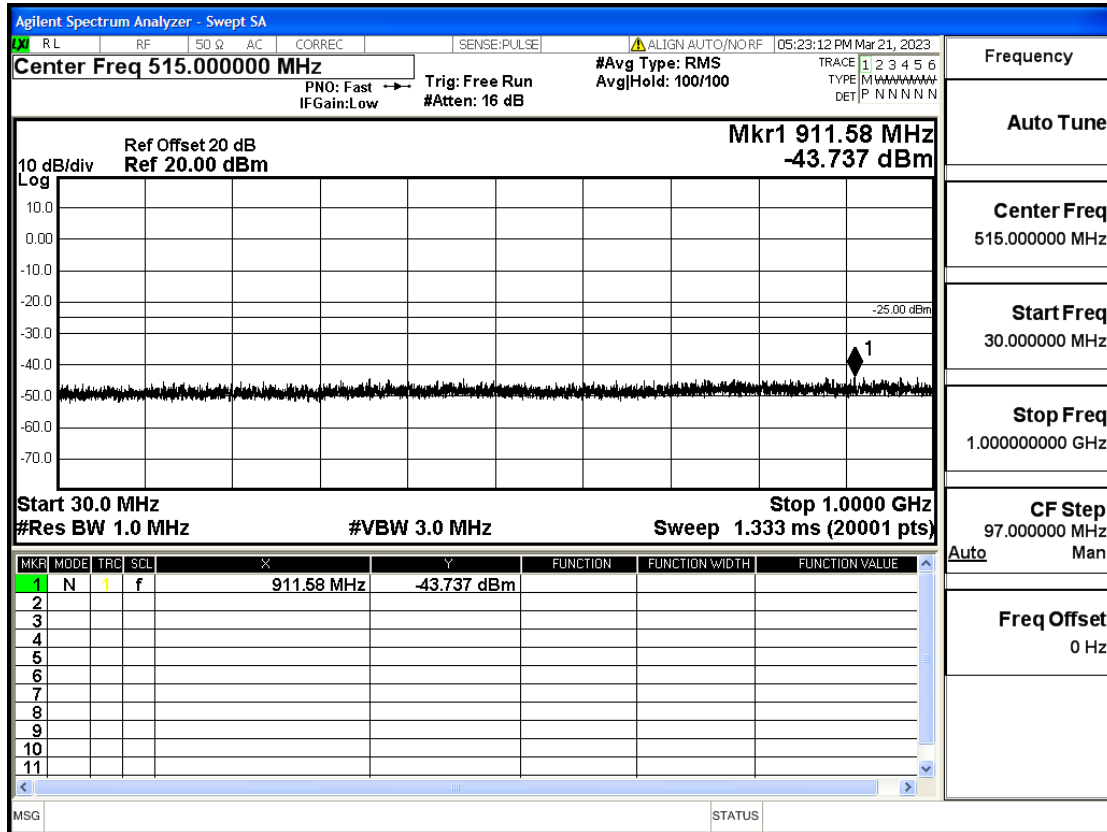

OB7-20-2510-QPSK-100#LOW@30mHz-1GHz@Pass

OB7-20-2510-QPSK-100#LOW@1GHz-7GHz@Pass

OB7-20-2510-QPSK-100#LOW@7GHz-13.6GHz@Pass

OB7-20-2510-QPSK-100#LOW@13.6GHz-26.5GHz@Pass

OB7-20-2535-QPSK-100#LOW@30mHz-1GHz@Pass