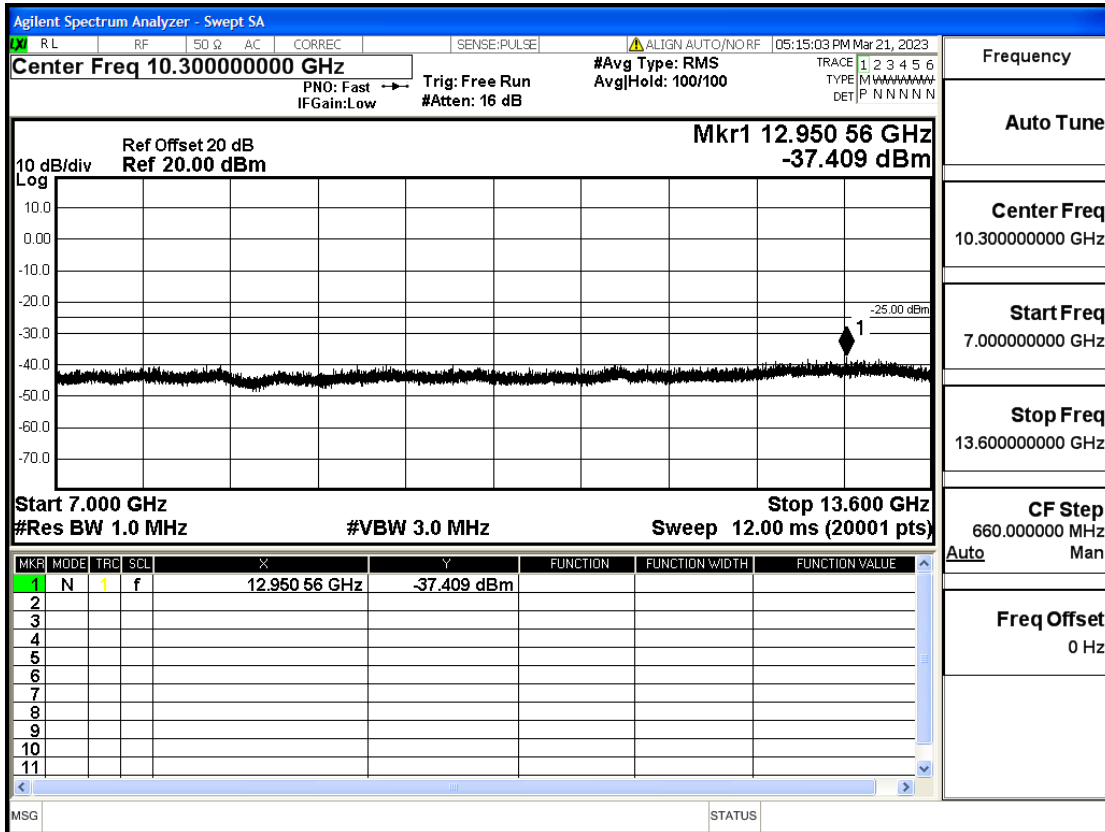

OB7-15-2535-QPSK-75#LOW@13.6GHz-26.5GHz@Pass

OB7-15-2562.5-QPSK-75#LOW@30mHz-1GHz@Pass

OB7-15-2562.5-QPSK-75#LOW@1GHz-7GHz@Pass

OB7-15-2562.5-QPSK-75#LOW@7GHz-13.6GHz@Pass

OB7-15-2562.5-QPSK-75#LOW@13.6GHz-26.5GHz@Pass