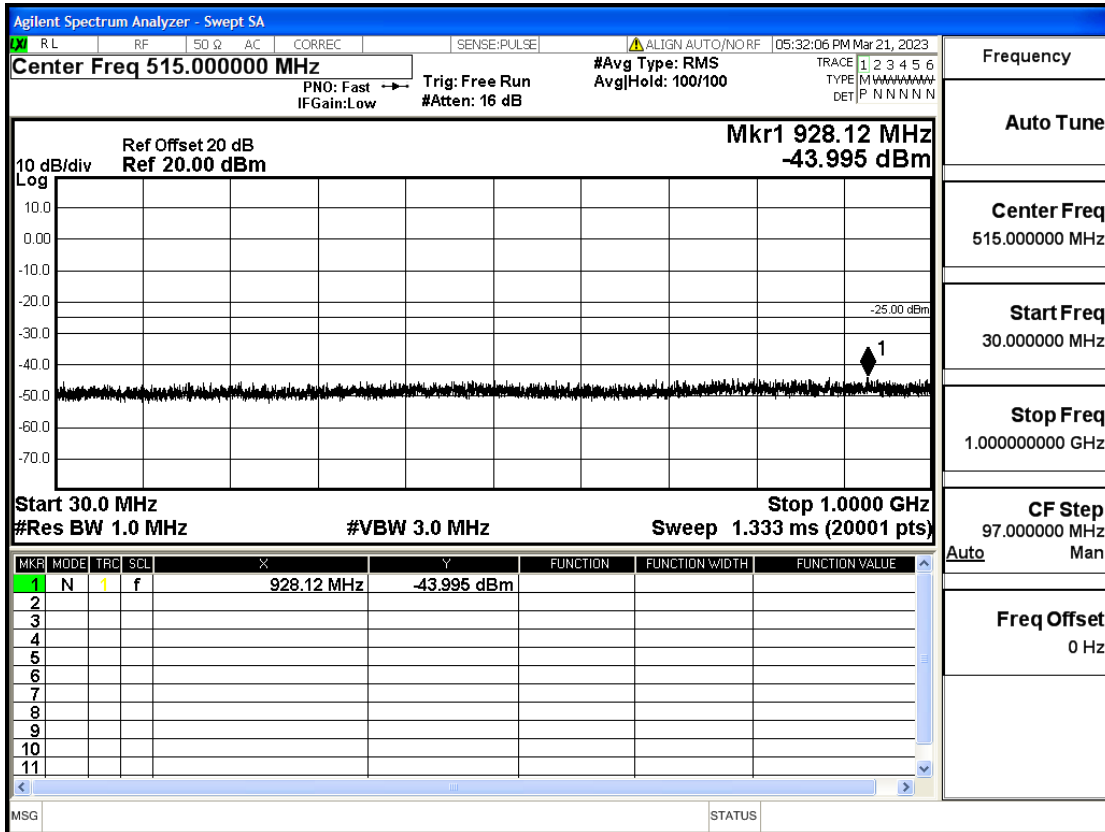

OB7-5-2502.5-Q16-25#LOW@30mHz-1GHz@Pass