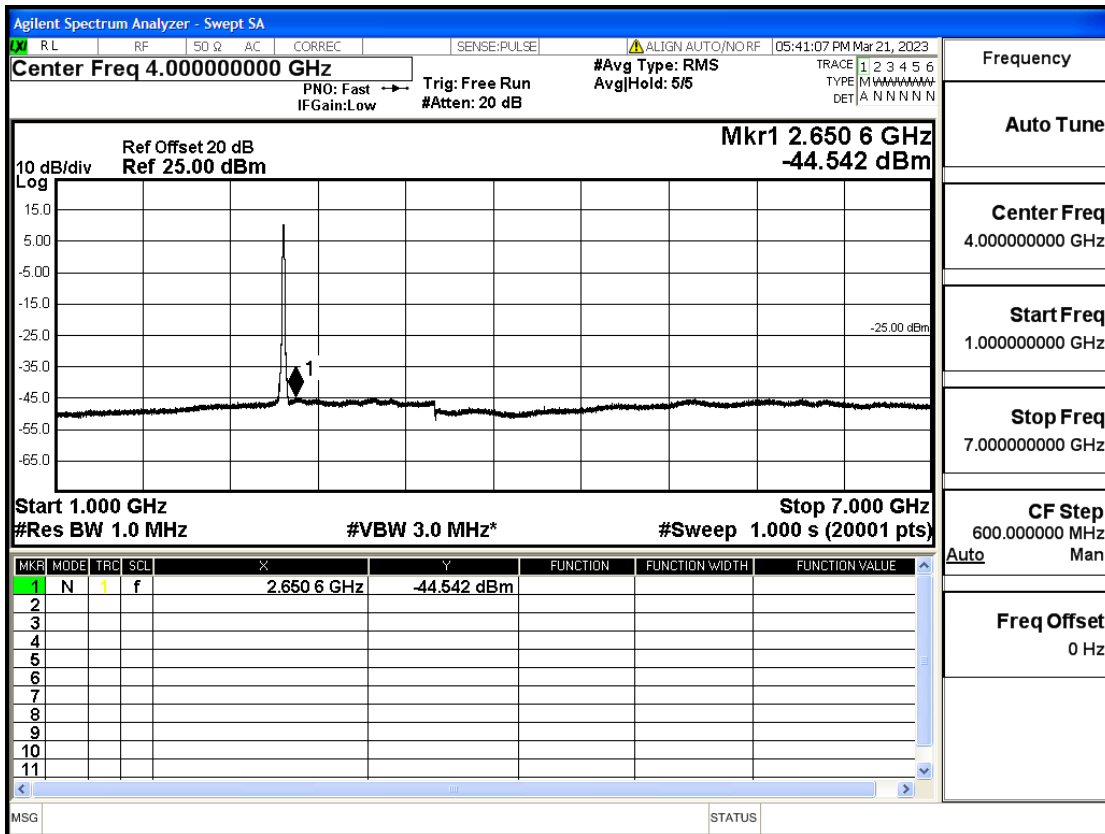

OB7-15-2562.5-Q16-75#LOW@1GHz-7GHz@Pass