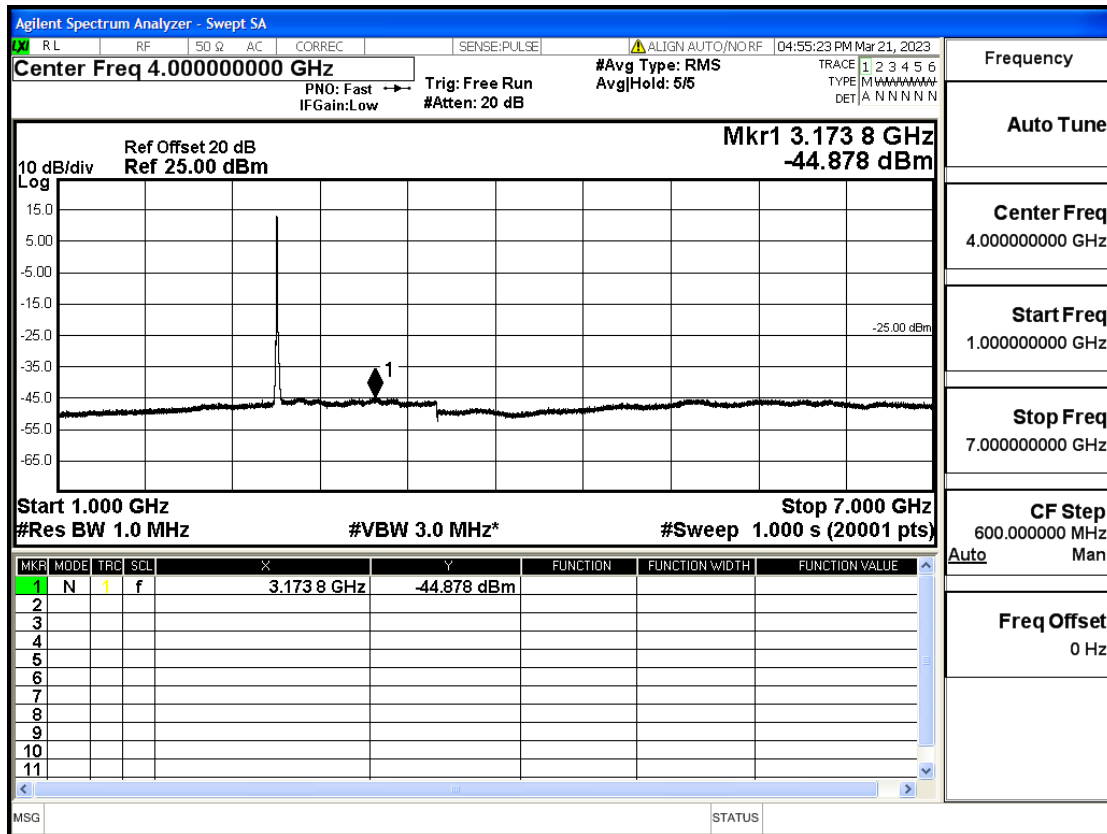

OB7-10-2505-QPSK-50#LOW@1GHz-7GHz@Pass