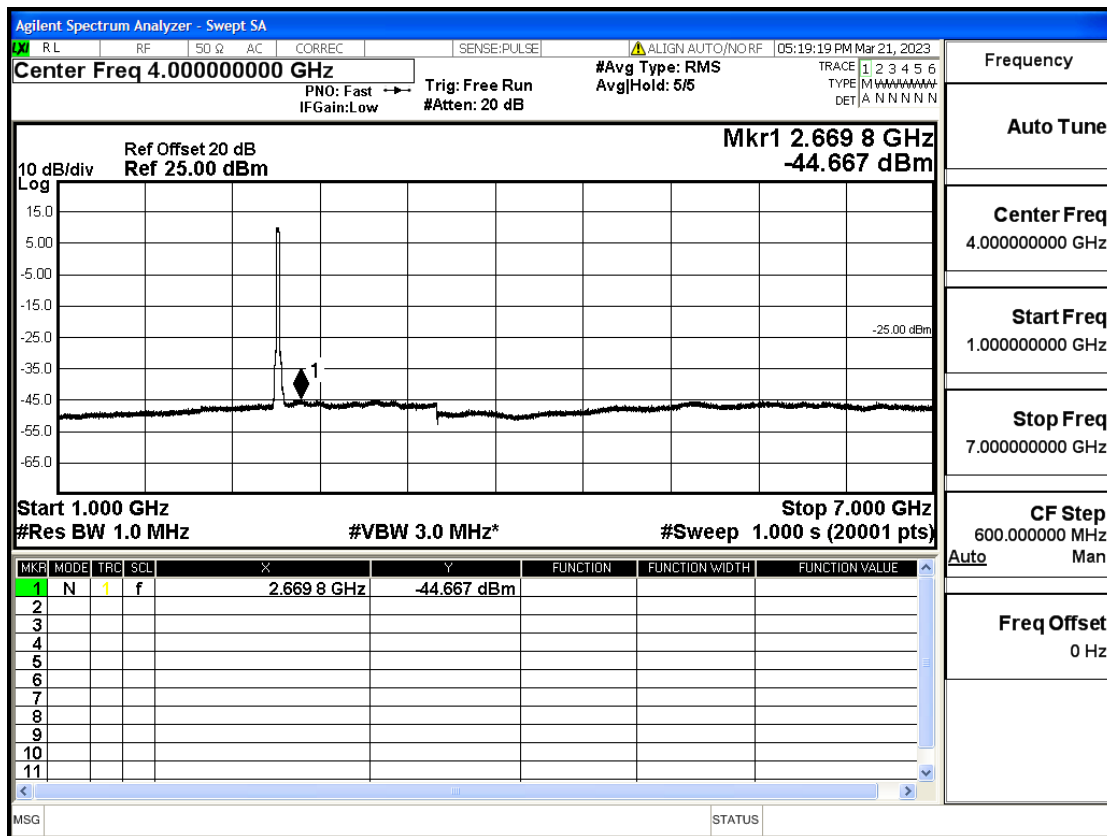

OB7-20-2510-QPSK-100#LOW@1GHz-7GHz@Pass