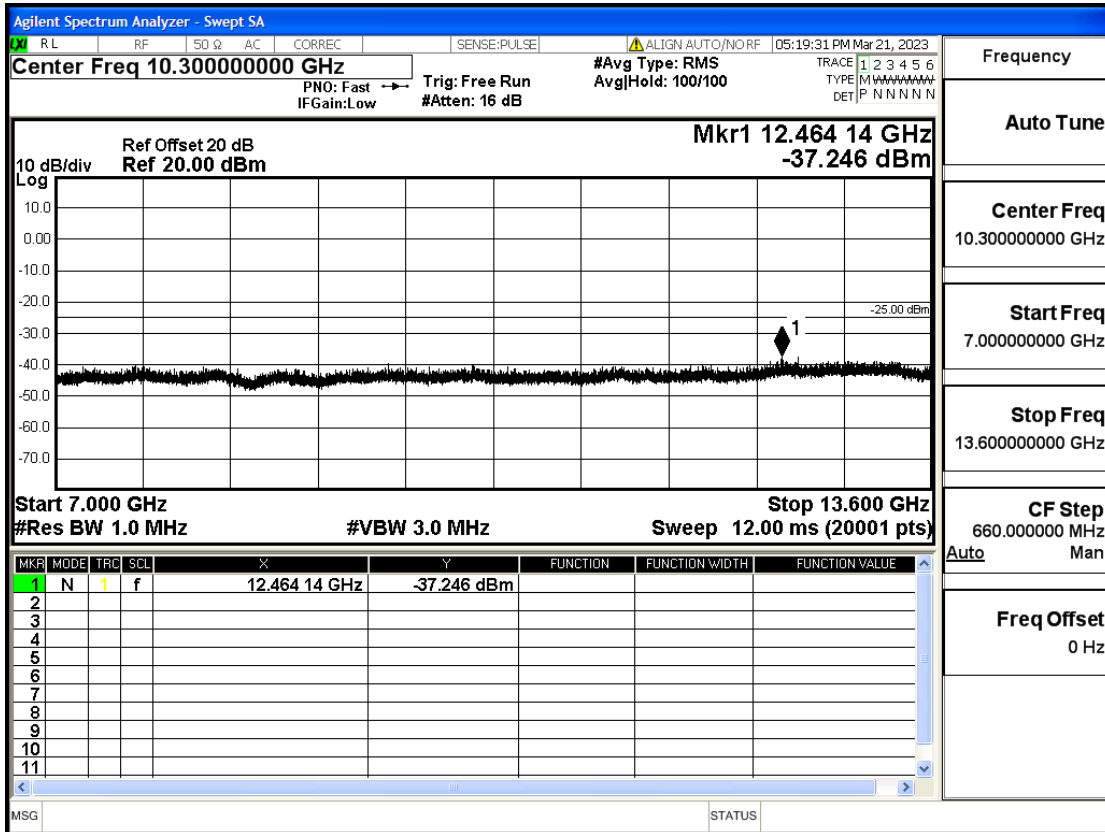

OB7-20-2510-QPSK-100#LOW@7GHz-13.6GHz@Pass