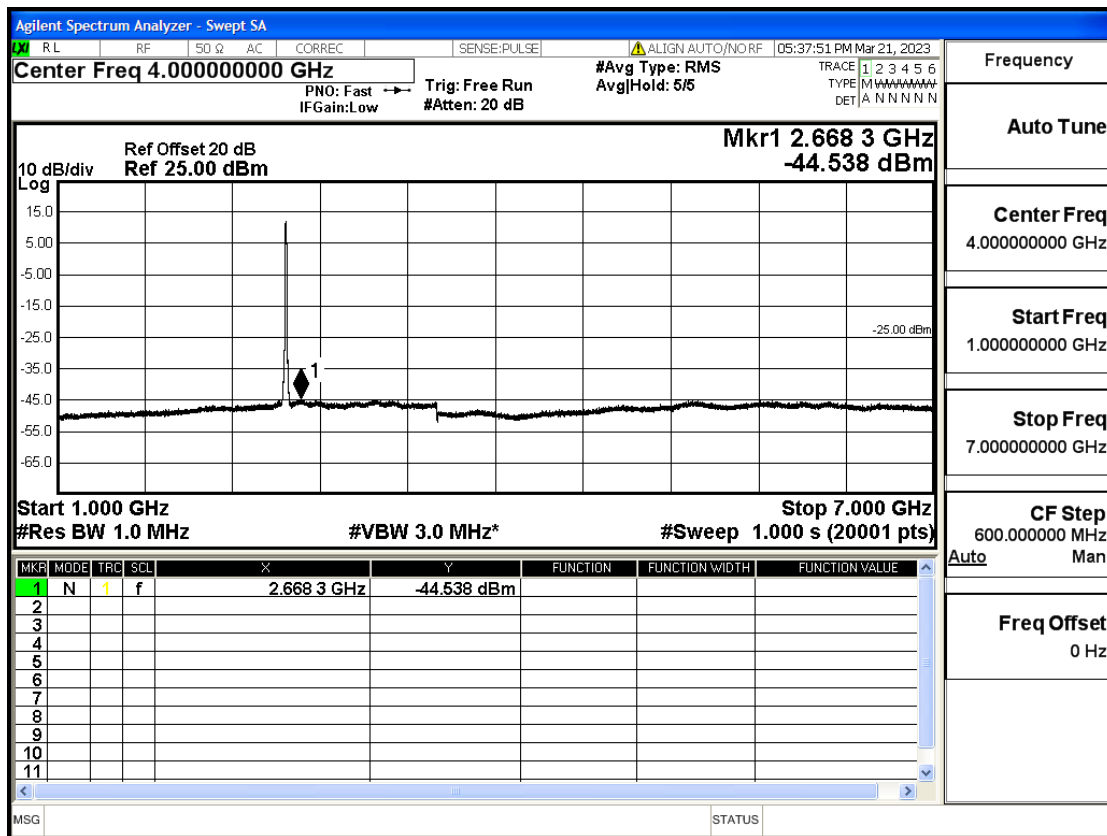

OB7-10-2565-Q16-50#LOW@1GHz-7GHz@Pass