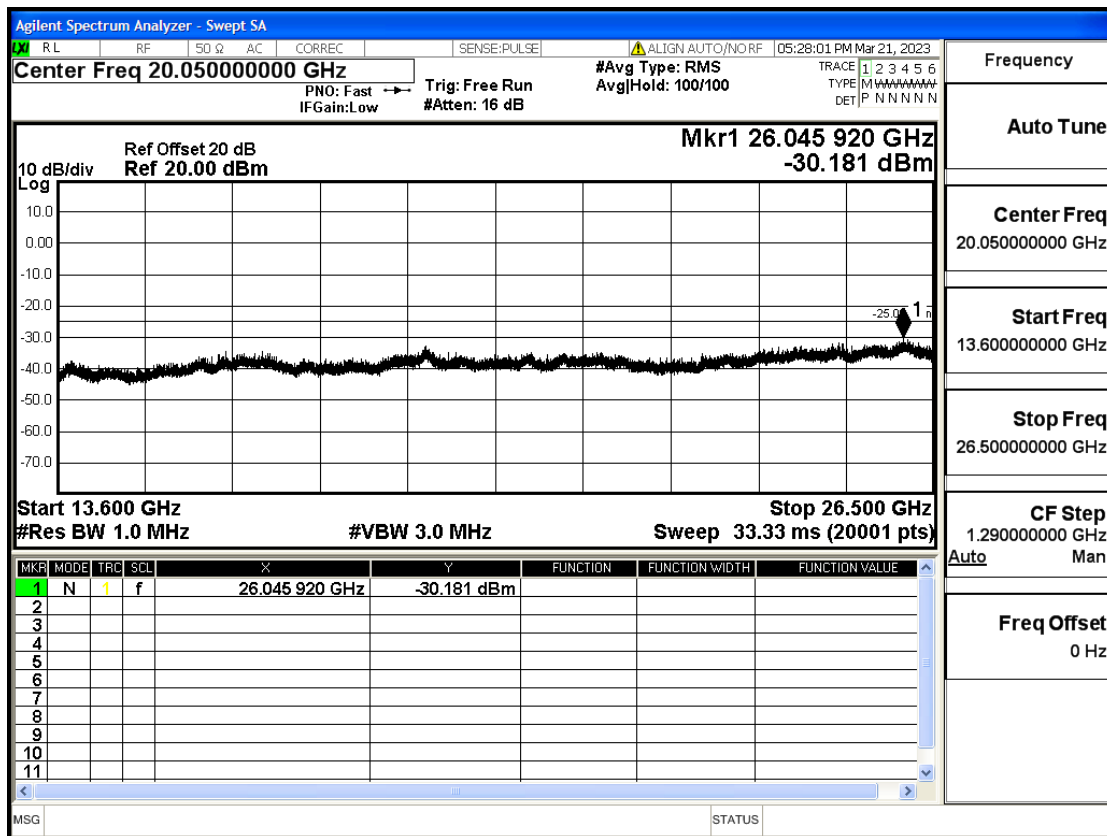

OB7-20-2560-QPSK-100#LOW@13.6GHz-26.5GHz@Pass