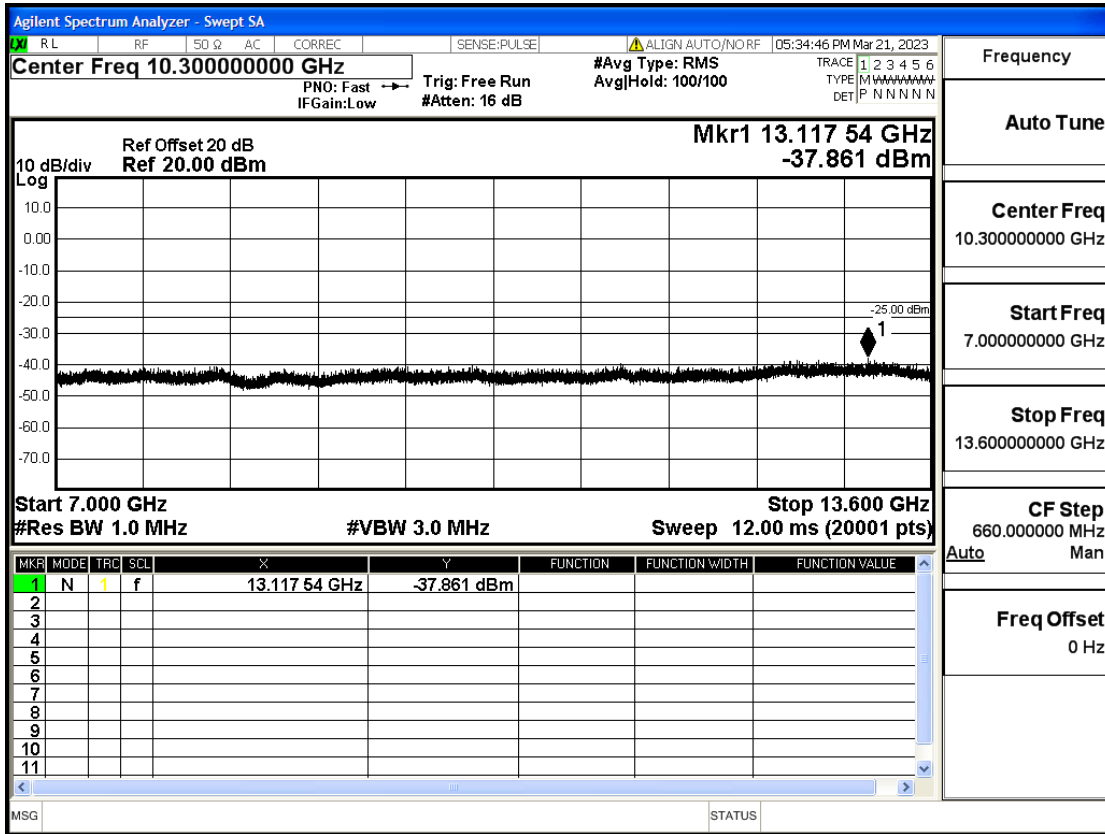

OB7-5-2567.5-Q16-25#LOW@7GHz-13.6GHz@Pass