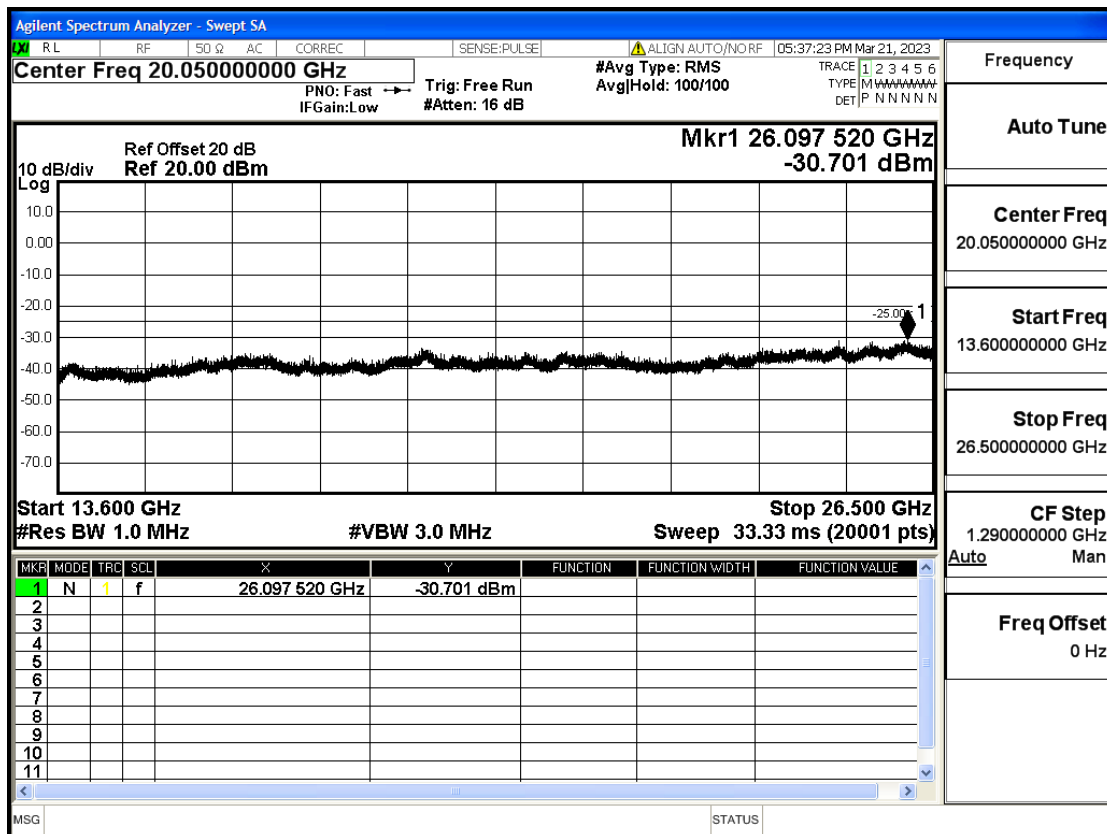

OB7-10-2505-Q16-50#LOW@13.6GHz-26.5GHz@Pass

OB7-10-2535-Q16-50#LOW@30mHz-1GHz@Pass

OB7-10-2535-Q16-50#LOW@1GHz-7GHz@Pass

OB7-10-2535-Q16-50#LOW@7GHz-13.6GHz@Pass

OB7-10-2535-Q16-50#LOW@13.6GHz-26.5GHz@Pass