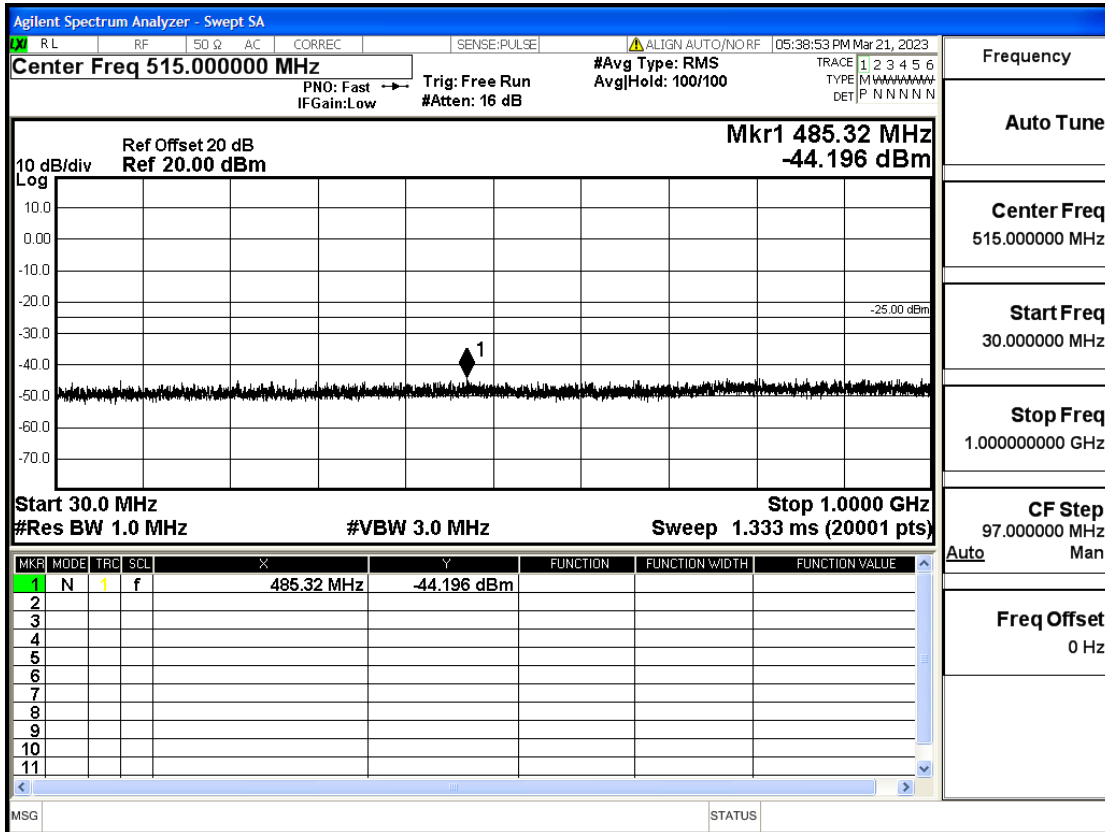

OB7-10-2565-Q16-50#LOW@30mHz-1GHz@Pass

OB7-10-2565-Q16-50#LOW@1GHz-7GHz@Pass

OB7-10-2565-Q16-50#LOW@7GHz-13.6GHz@Pass

OB7-10-2565-Q16-50#LOW@13.6GHz-26.5GHz@Pass

OB7-15-2507.5-Q16-75#LOW@30mHz-1GHz@Pass

OB7-15-2507.5-Q16-75#LOW@1GHz-7GHz@Pass