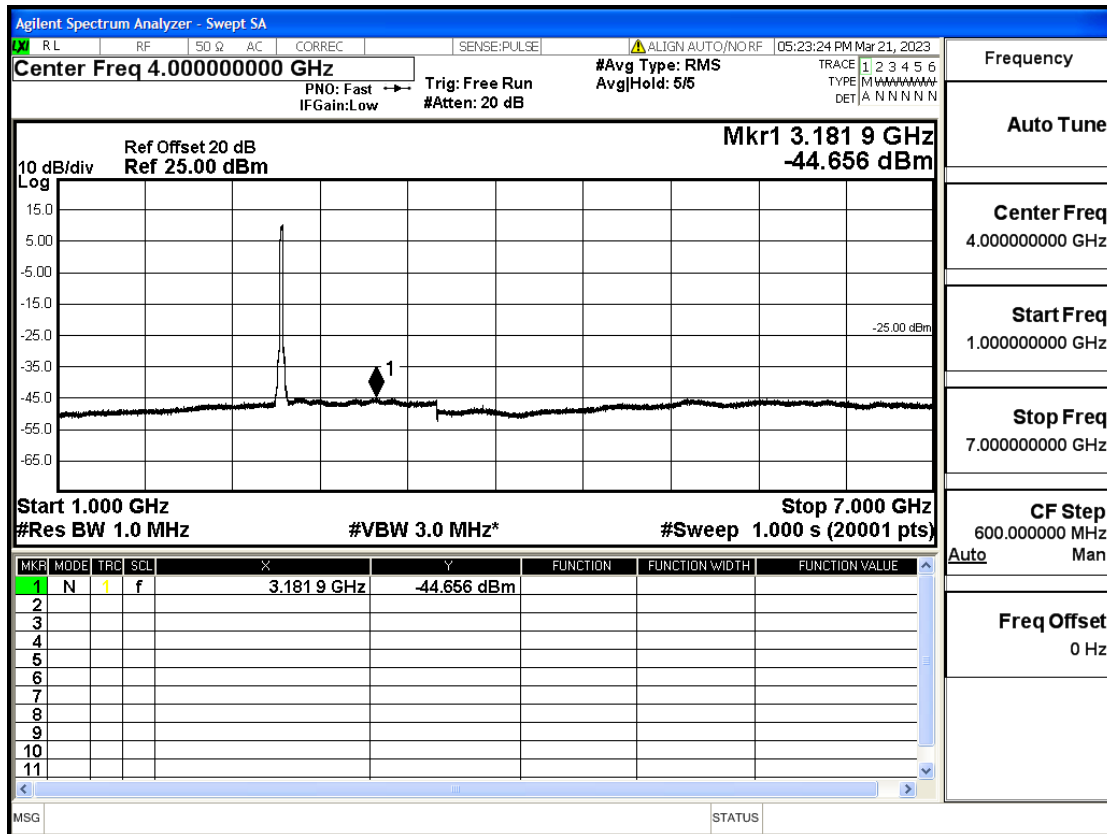

OB7-20-2535-QPSK-100#LOW@1GHz-7GHz@Pass