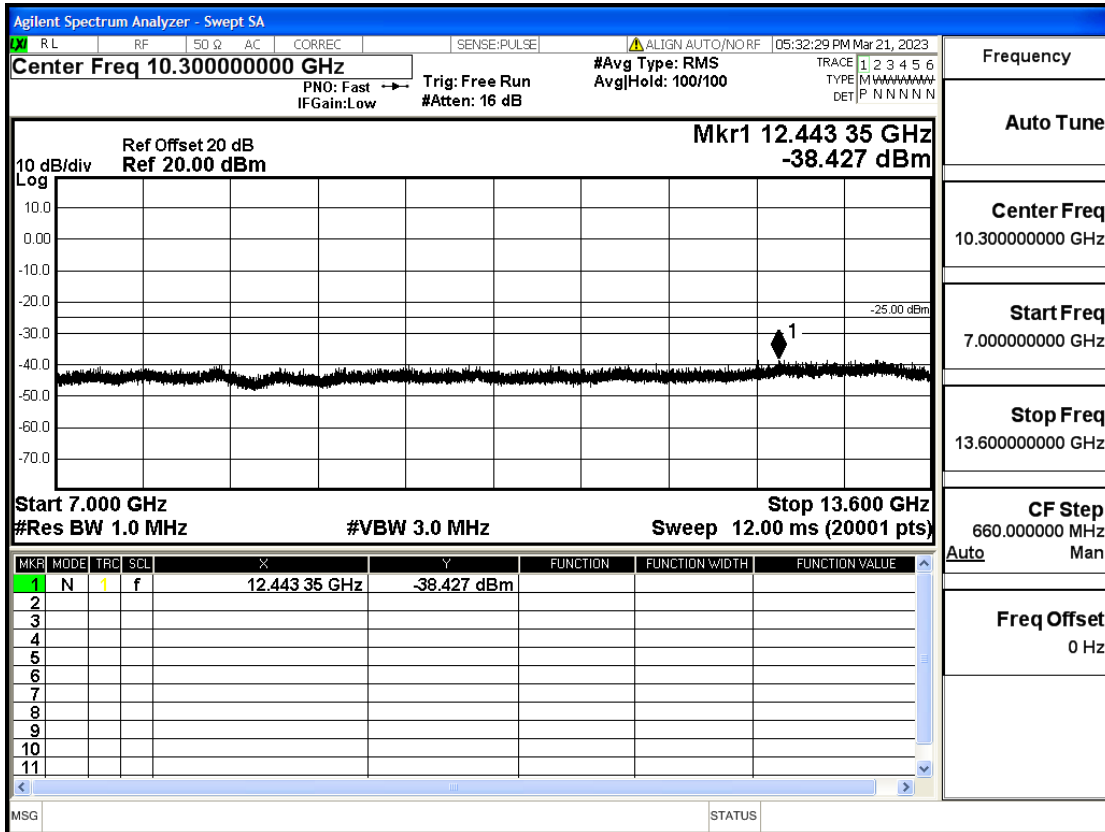

OB7-20-2560-QPSK-100#LOW@7GHz-13.6GHz@Pass

OB7-20-2560-QPSK-100#LOW@13.6GHz-26.5GHz@Pass

OB7-5-2502.5-Q16-25#LOW@30mHz-1GHz@Pass

OB7-5-2502.5-Q16-25#LOW@1GHz-7GHz@Pass

OB7-5-2502.5-Q16-25#LOW@7GHz-13.6GHz@Pass