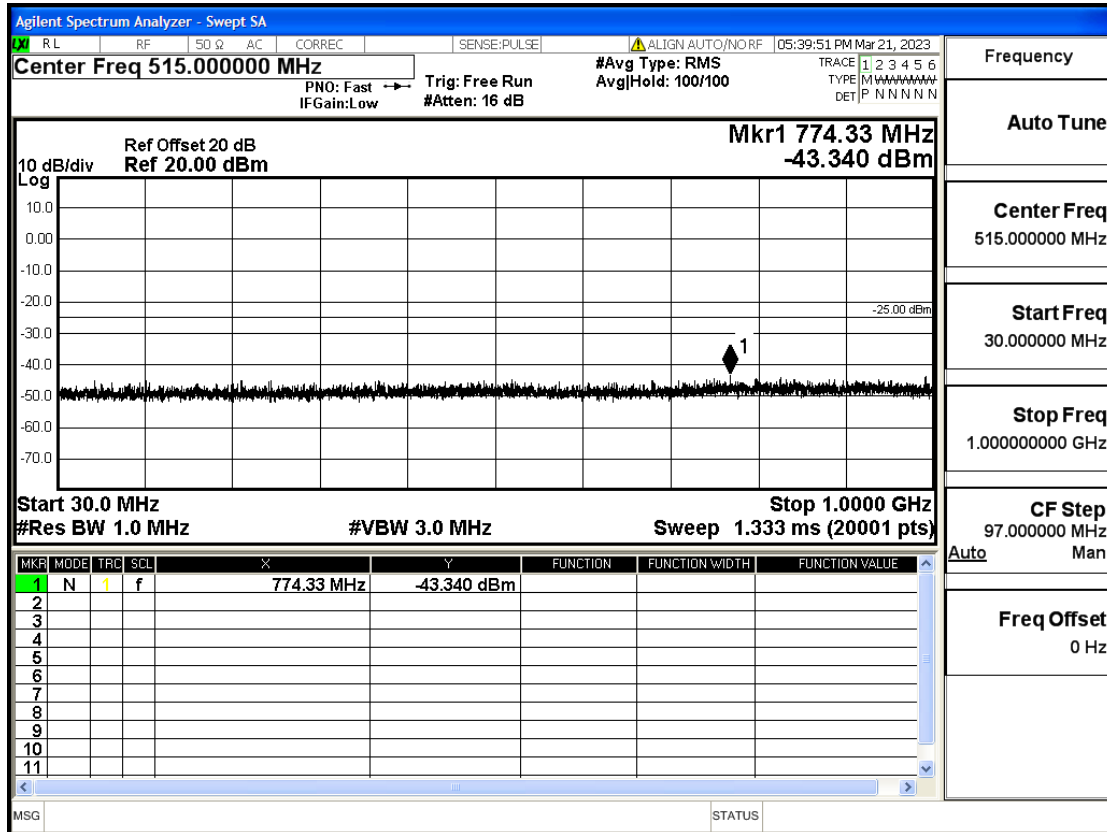

OB7-15-2535-Q16-75#LOW@30mHz-1GHz@Pass