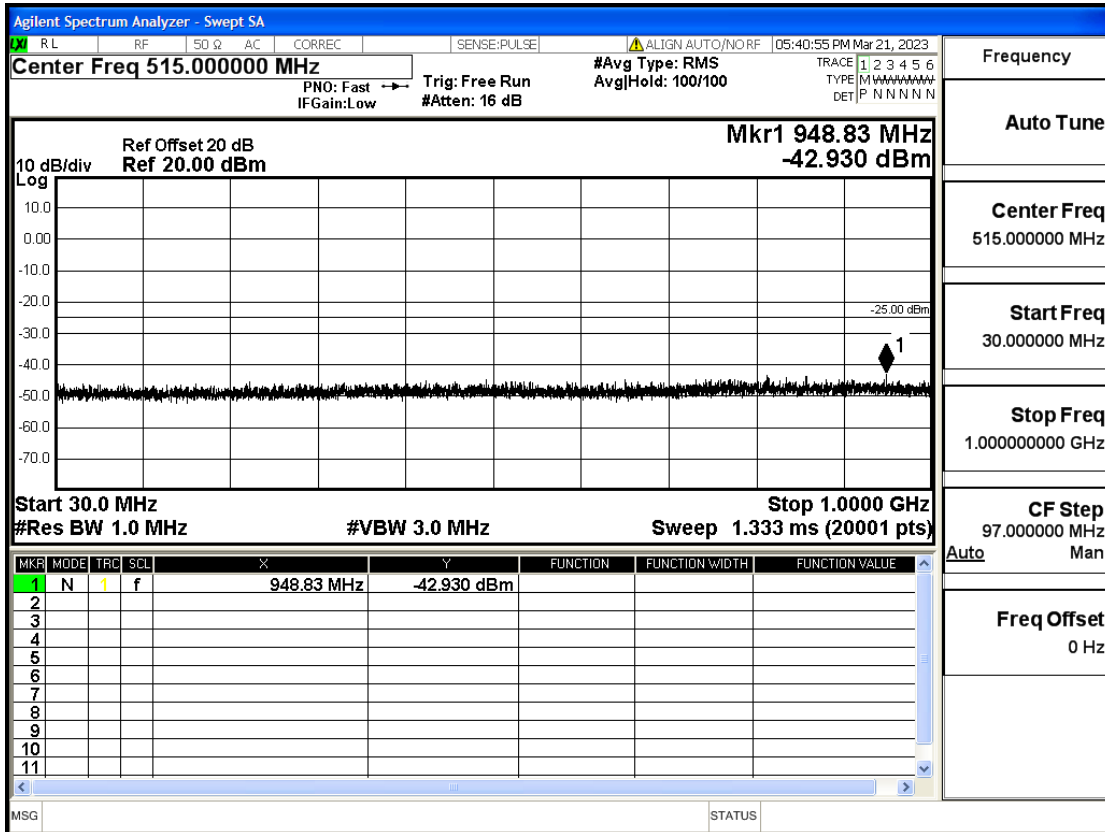

OB7-15-2562.5-Q16-75#LOW@30mHz-1GHz@Pass