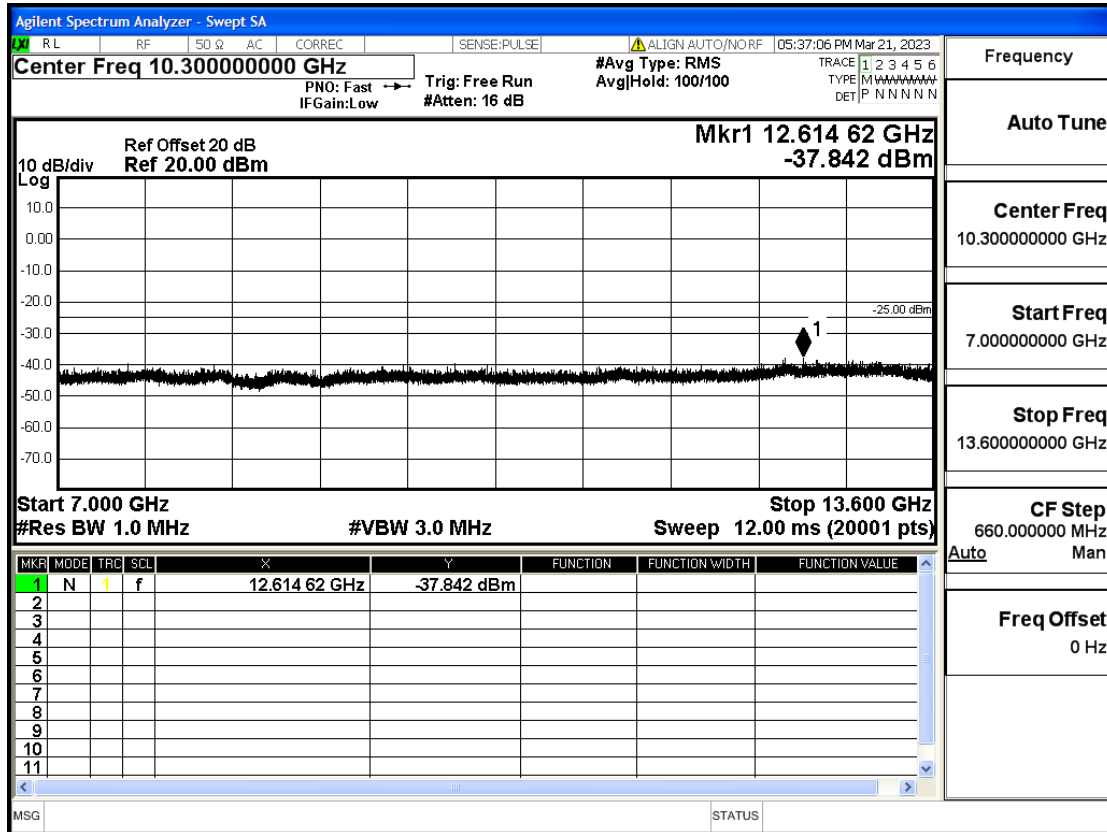

OB7-10-2505-Q16-50#LOW@13.6GHz-26.5GHz@Pass

OB7-10-2535-Q16-50#LOW@30mHz-1GHz@Pass

OB7-10-2535-Q16-50#LOW@1GHz-7GHz@Pass

OB7-10-2535-Q16-50#LOW@7GHz-13.6GHz@Pass

OB7-10-2535-Q16-50#LOW@13.6GHz-26.5GHz@Pass