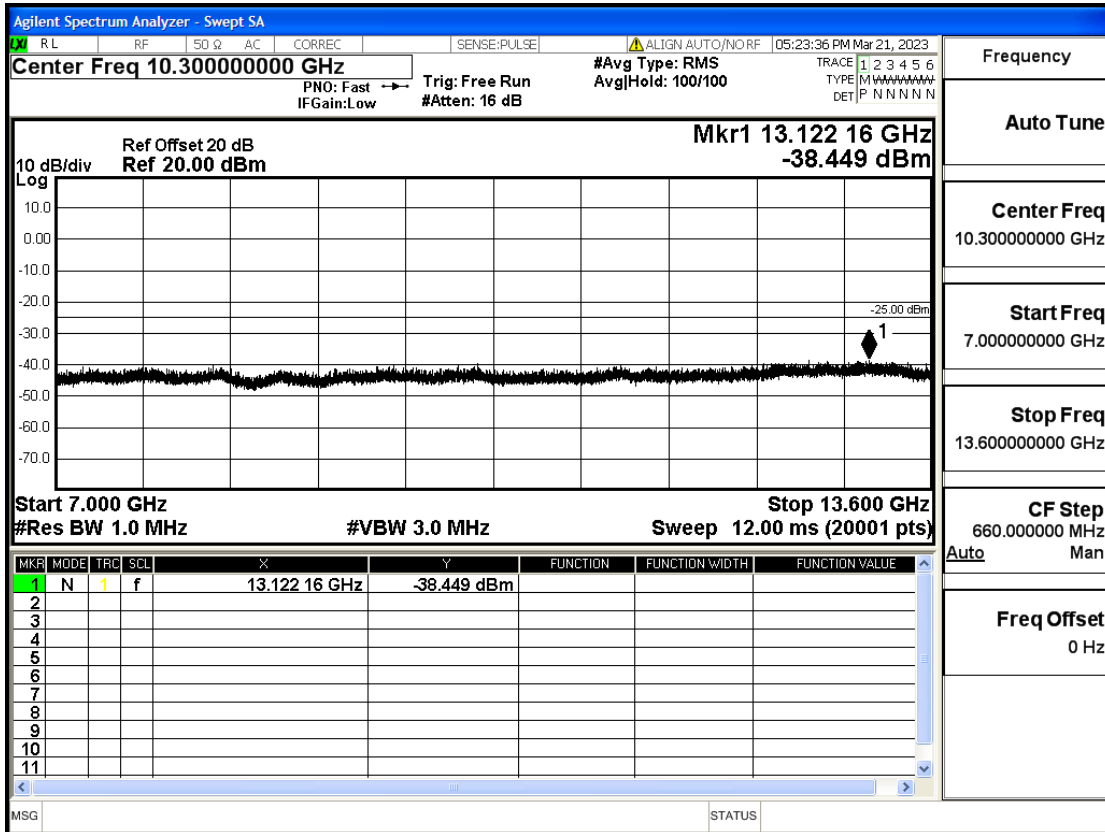

OB7-20-2535-QPSK-100#LOW@7GHz-13.6GHz@Pass