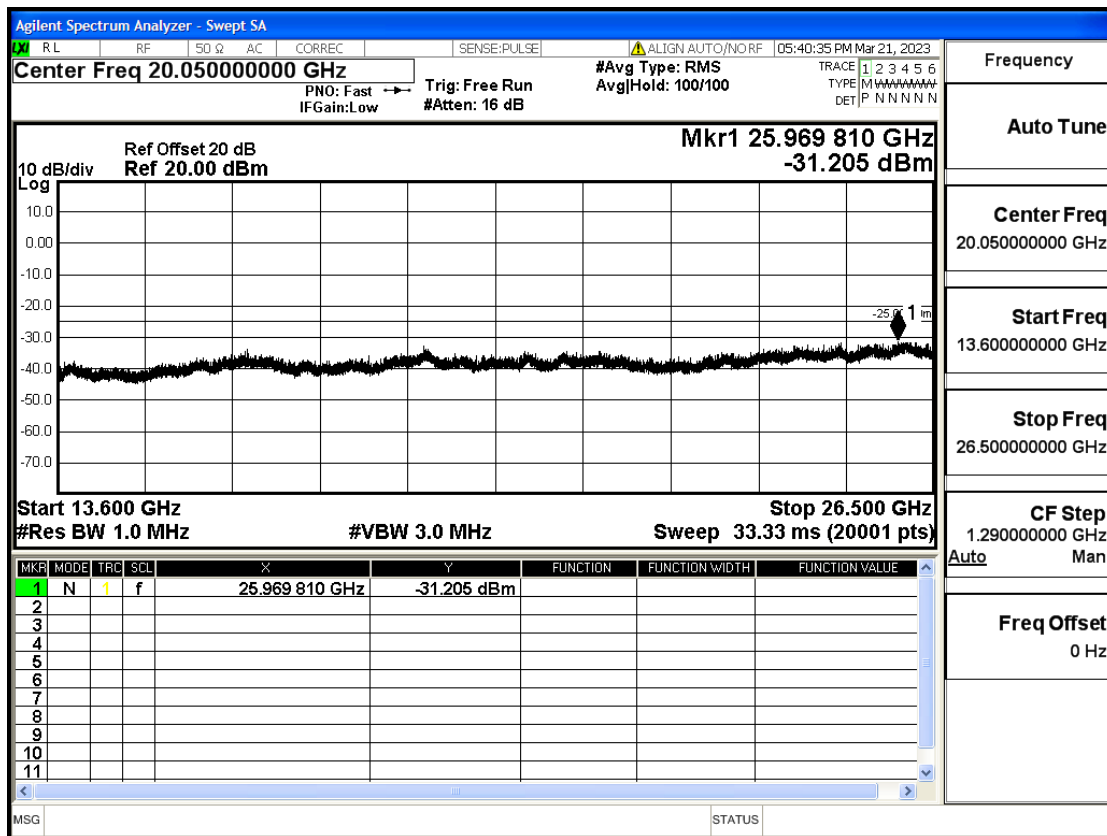

OB7-15-2535-Q16-75#LOW@13.6GHz-26.5GHz@Pass