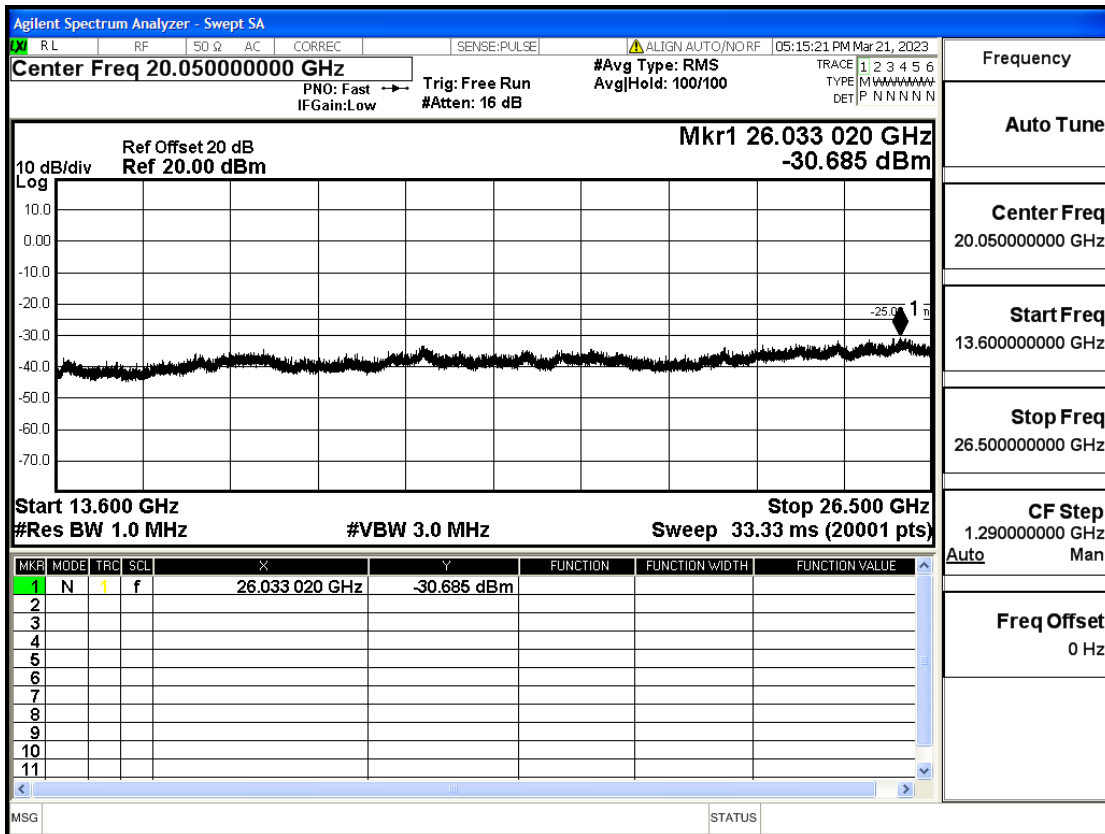

OB7-15-2535-QPSK-75#LOW@13.6GHz-26.5GHz@Pass

OB7-15-2562.5-QPSK-75#LOW@30mHz-1GHz@Pass

OB7-15-2562.5-QPSK-75#LOW@1GHz-7GHz@Pass

OB7-15-2562.5-QPSK-75#LOW@7GHz-13.6GHz@Pass

OB7-15-2562.5-QPSK-75#LOW@13.6GHz-26.5GHz@Pass