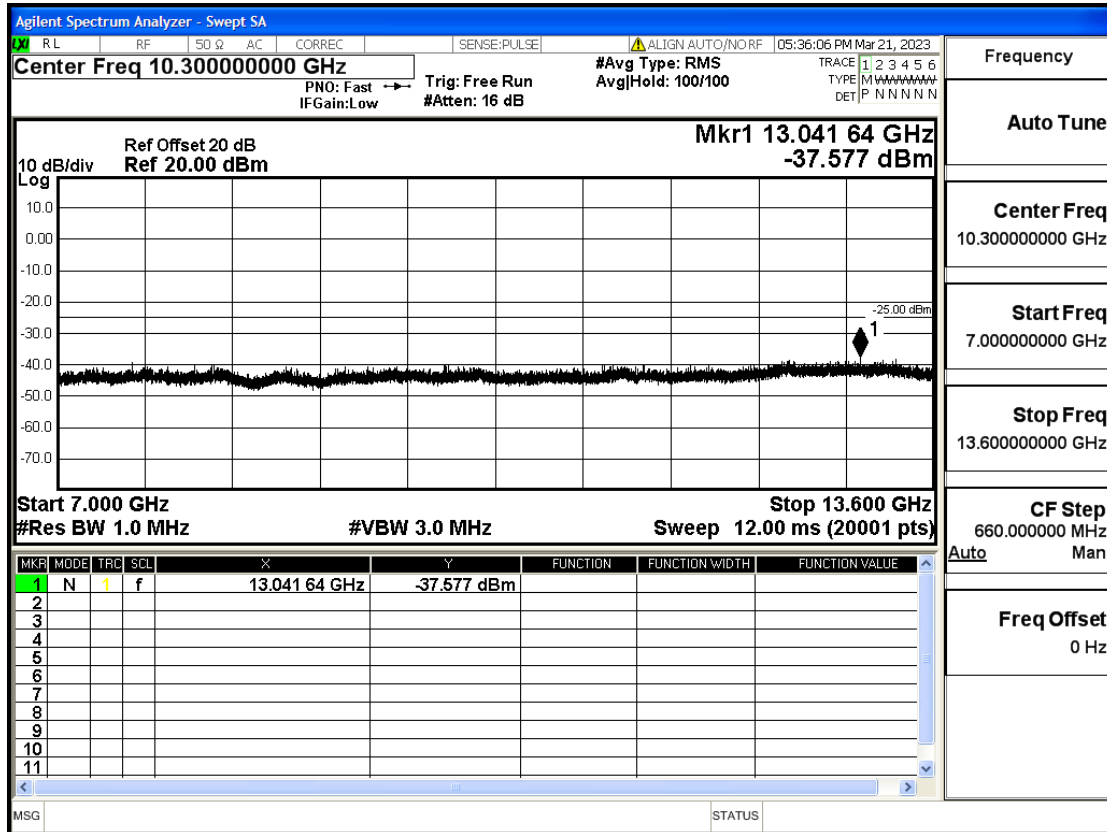

OB7-5-2567.5-Q16-25#LOW@1GHz-7GHz@Pass

OB7-5-2567.5-Q16-25#LOW@7GHz-13.6GHz@Pass

OB7-5-2567.5-Q16-25#LOW@13.6GHz-26.5GHz@Pass

OB7-10-2505-Q16-50#LOW@30mHz-1GHz@Pass

OB7-10-2505-Q16-50#LOW@1GHz-7GHz@Pass

OB7-10-2505-Q16-50#LOW@7GHz-13.6GHz@Pass