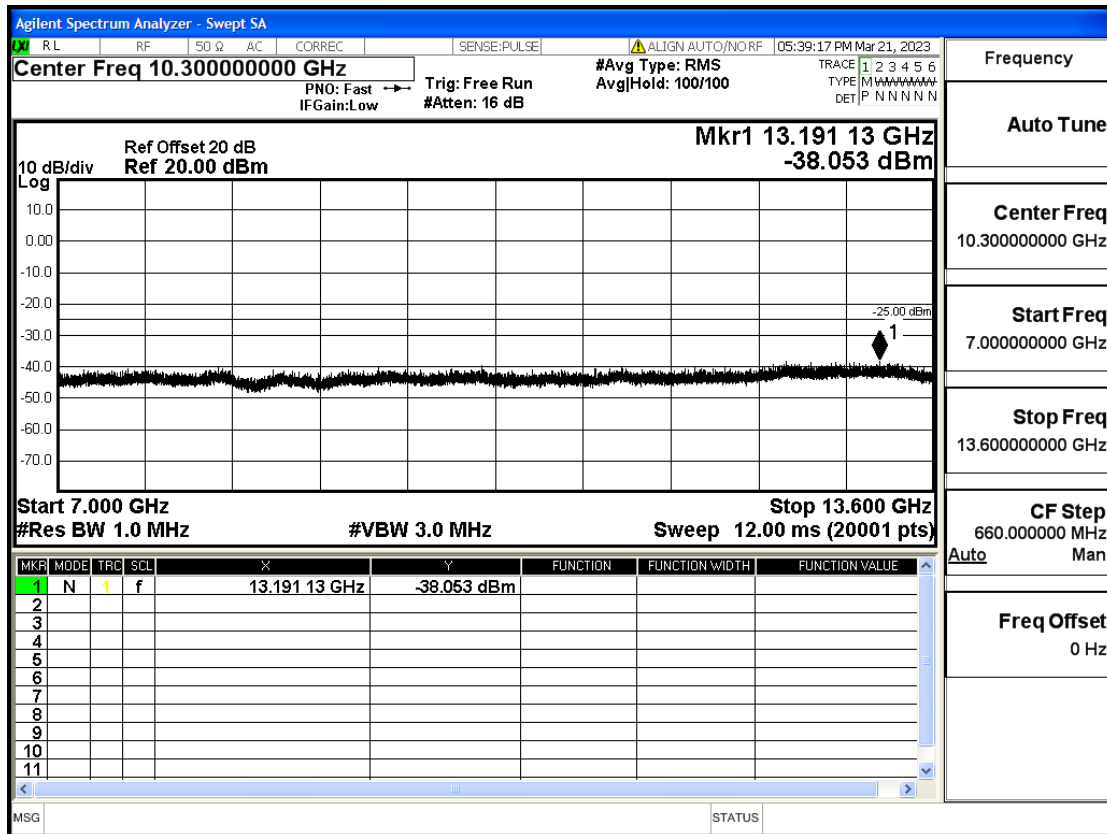

OB7-15-2507.5-Q16-75#LOW@7GHz-13.6GHz@Pass