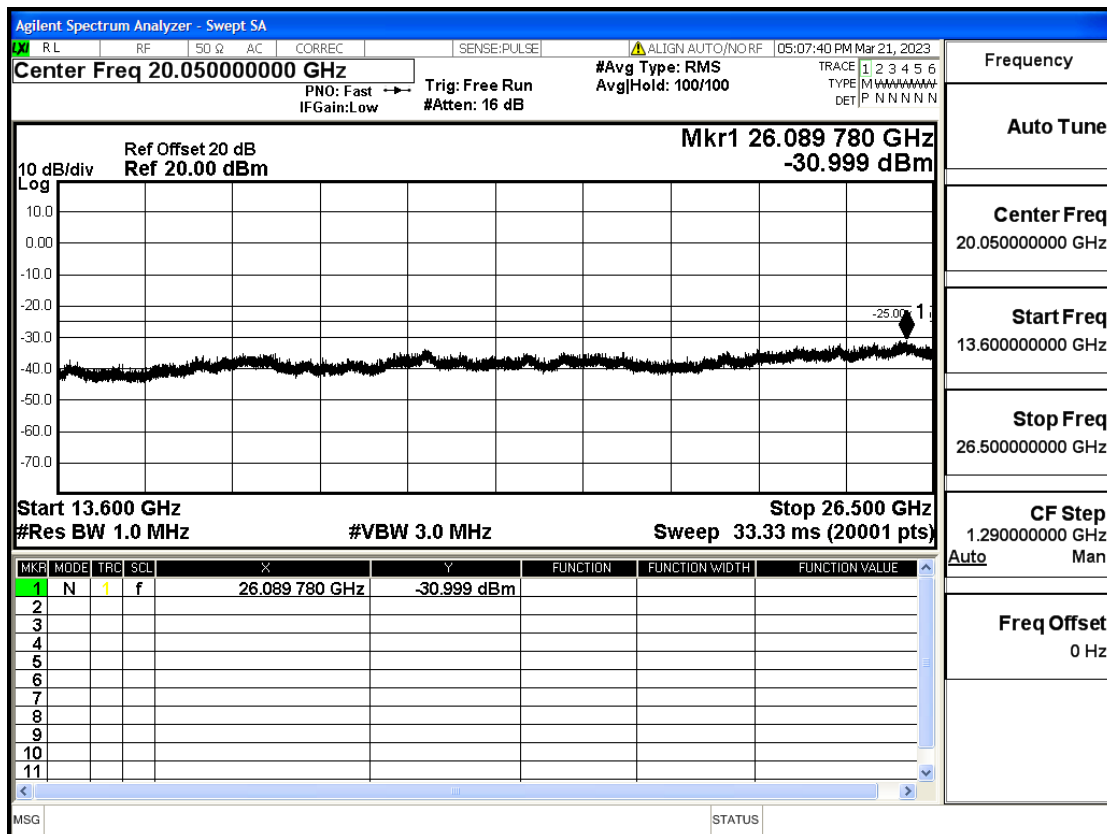

OB7-15-2507.5-QPSK-75#LOW@13.6GHz-26.5GHz@Pass