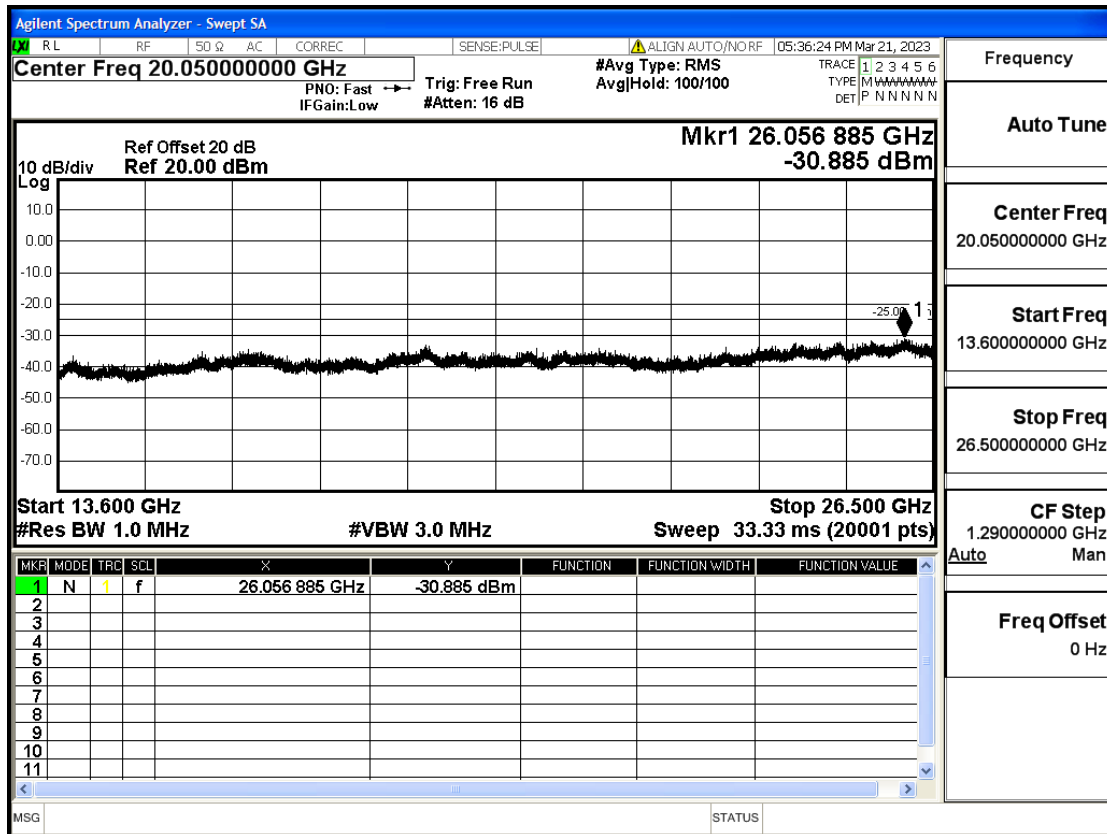

OB7-10-2505-Q16-50#LOW@13.6GHz-26.5GHz@Pass