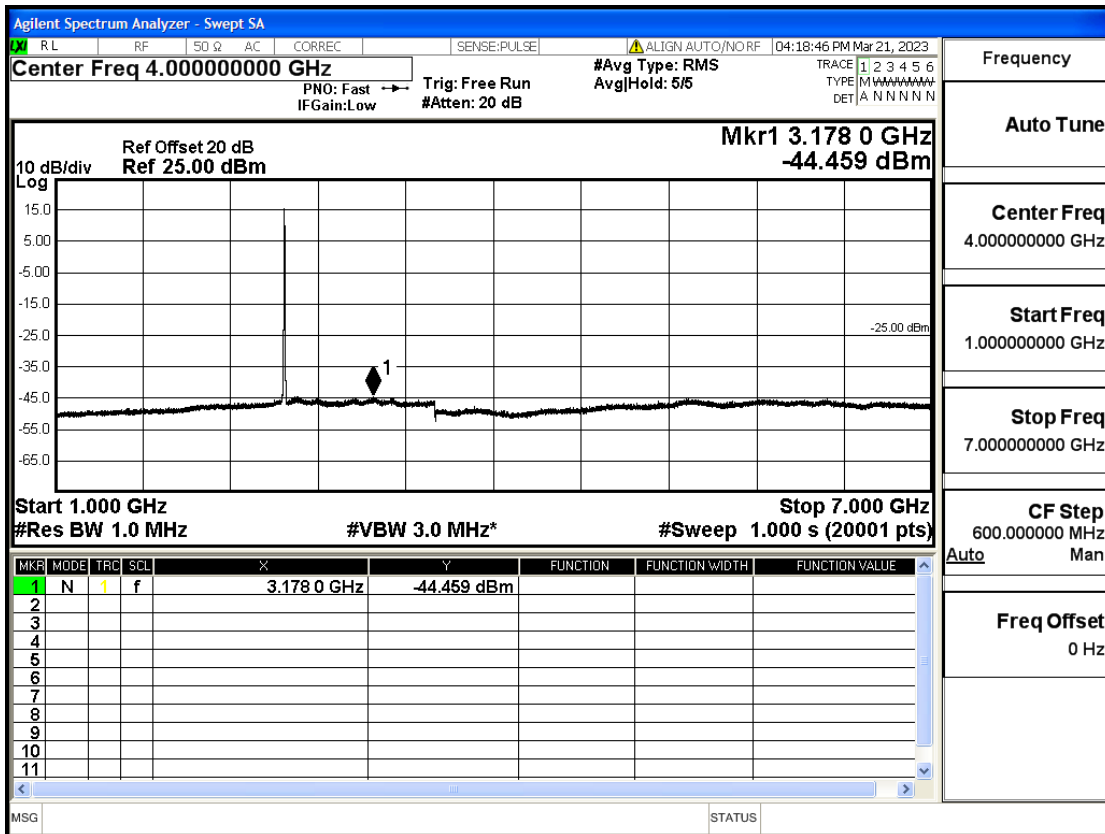

OB7-5-2535-QPSK-25#LOW@1GHz-7GHz@Pass

OB7-5-2535-QPSK-25#LOW@7GHz-13.6GHz@Pass

OB7-5-2535-QPSK-25#LOW@13.6GHz-26.5GHz@Pass

OB7-5-2567.5-QPSK-25#LOW@30mHz-1GHz@Pass

OB7-5-2567.5-QPSK-25#LOW@1GHz-7GHz@Pass

OB7-5-2567.5-QPSK-25#LOW@7GHz-13.6GHz@Pass