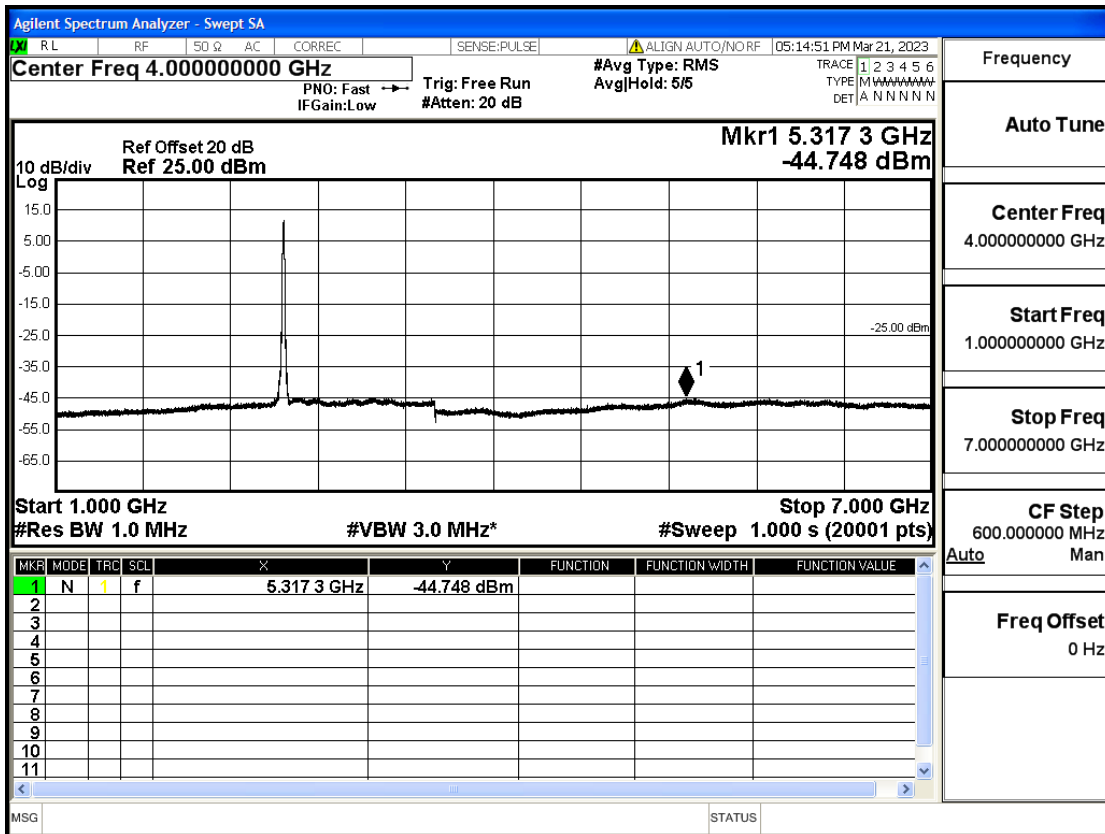

OB7-15-2562.5-QPSK-75#LOW@1GHz-7GHz@Pass