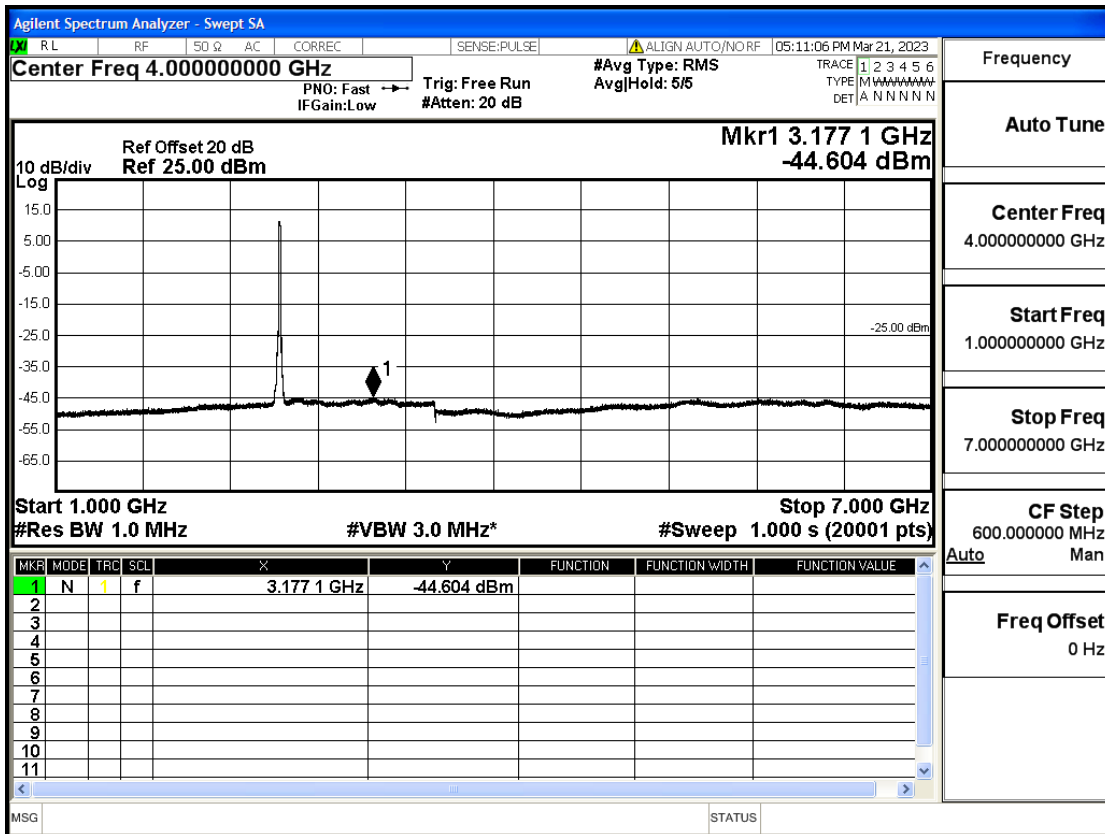

OB7-15-2507.5-QPSK-75#LOW@7GHz-13.6GHz@Pass

OB7-15-2507.5-QPSK-75#LOW@13.6GHz-26.5GHz@Pass

OB7-15-2535-QPSK-75#LOW@30mHz-1GHz@Pass

OB7-15-2535-QPSK-75#LOW@1GHz-7GHz@Pass

OB7-15-2535-QPSK-75#LOW@7GHz-13.6GHz@Pass