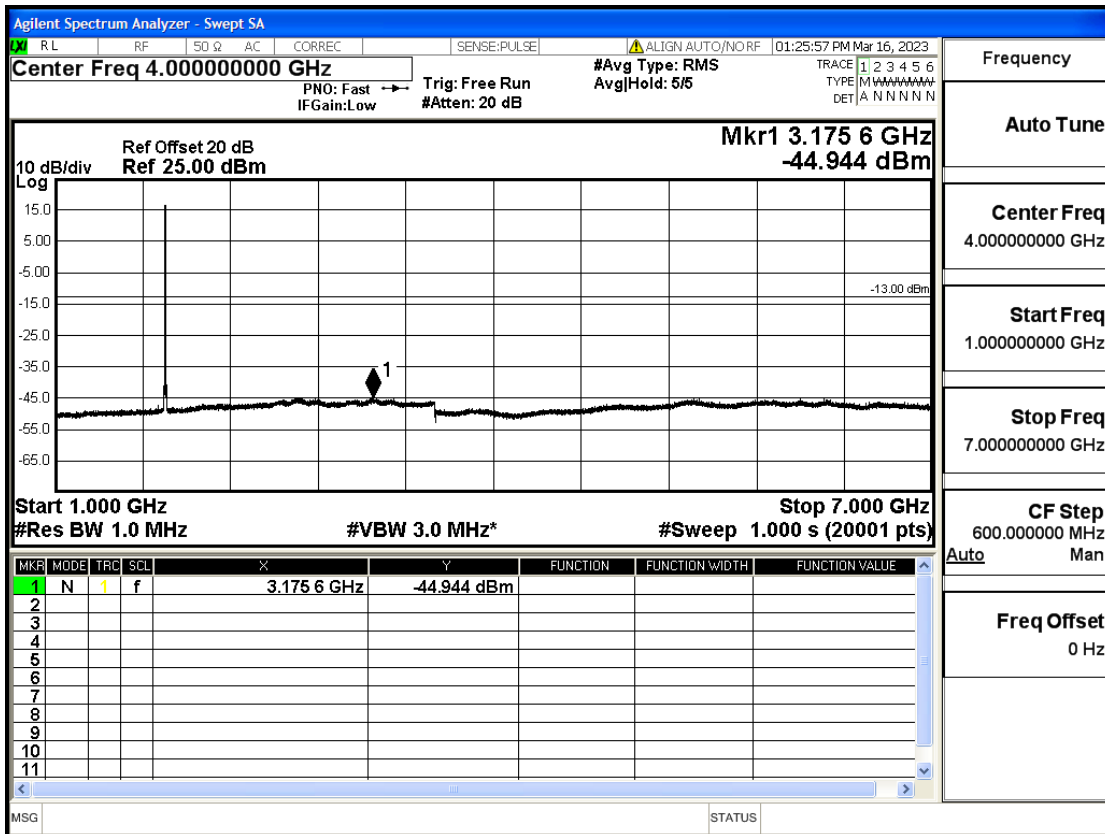

OB4-3-1753.5-QPSK-15#LOW@1GHz-7GHz@Pass