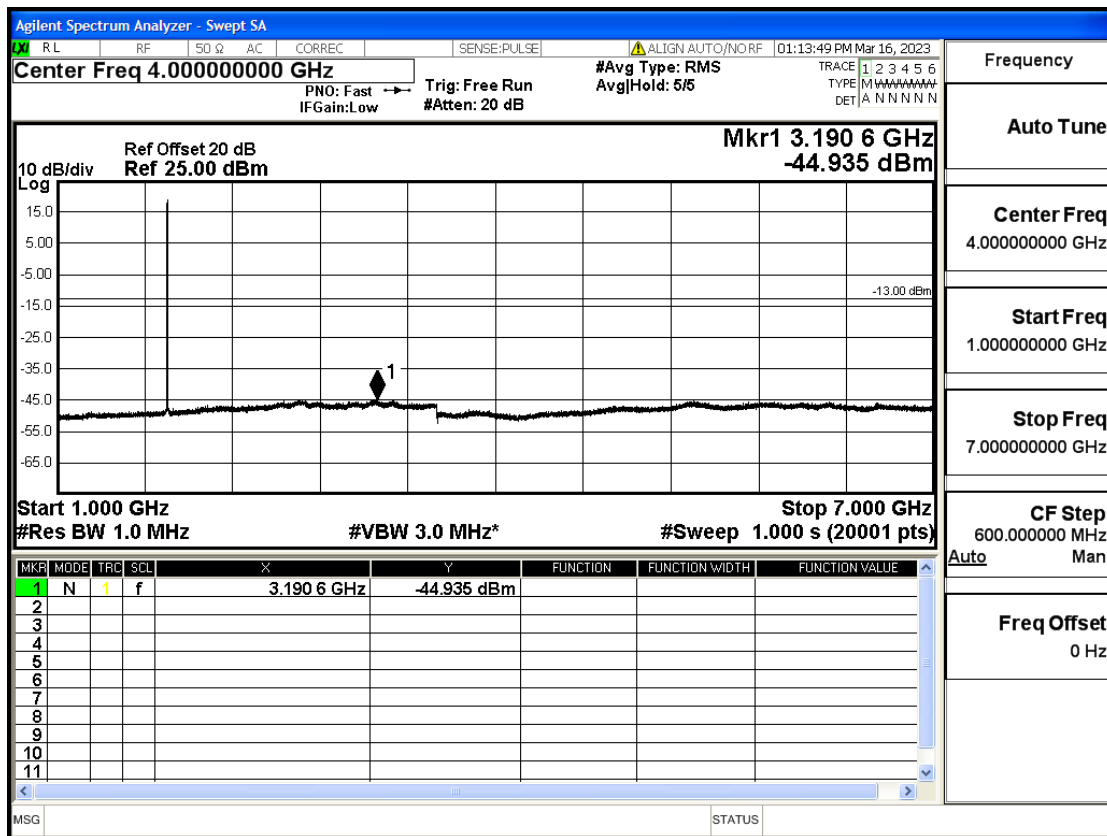

OB4-1.4-1732.5-QPSK-6#LOW@1GHz-7GHz@Pass

OB4-1.4-1732.5-QPSK-6#LOW@7GHz-13.6GHz@Pass

OB4-1.4-1732.5-QPSK-6#LOW@13.6GHz-20GHz@Pass

OB4-1.4-1754.3-QPSK-6#LOW@30mHz-1GHz@Pass

OB4-1.4-1754.3-QPSK-6#LOW@1GHz-7GHz@Pass