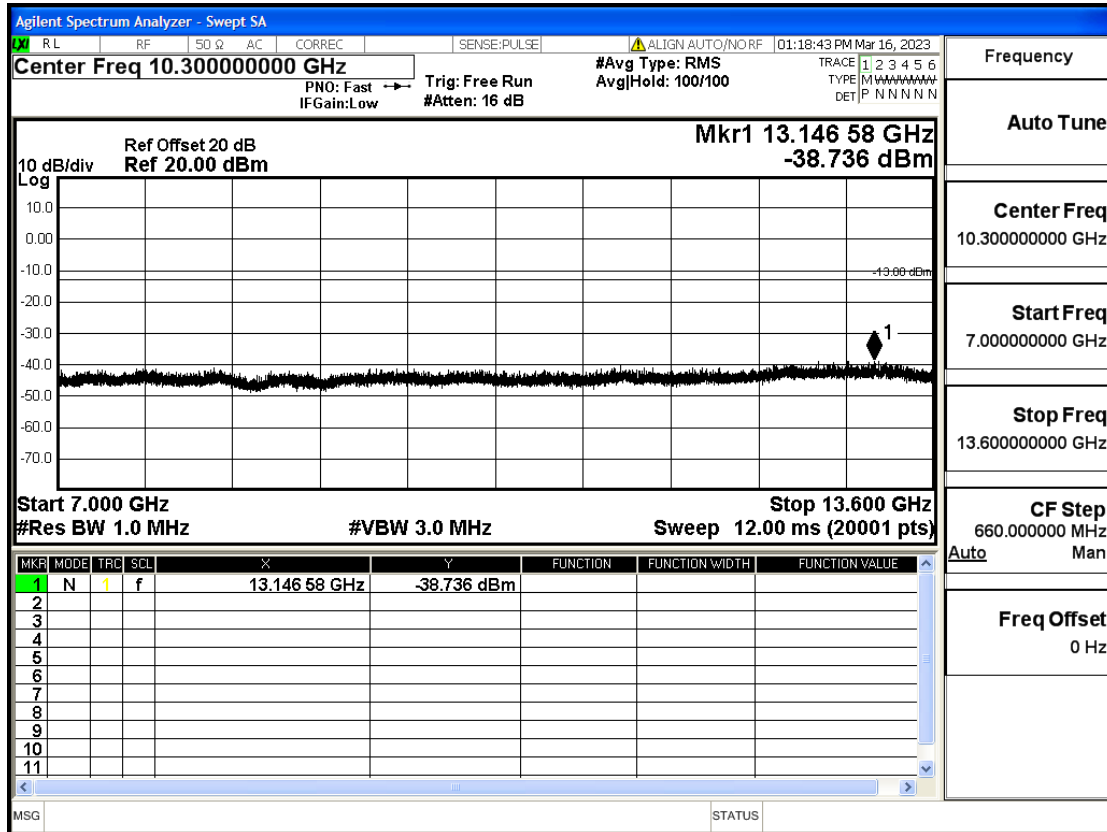

OB4-1.4-1754.3-QPSK-6#LOW@7GHz-13.6GHz@Pass

OB4-1.4-1754.3-QPSK-6#LOW@13.6GHz-20GHz@Pass

OB4-3-1711.5-QPSK-15#LOW@30mHz-1GHz@Pass

OB4-3-1711.5-QPSK-15#LOW@1GHz-7GHz@Pass

OB4-3-1711.5-QPSK-15#LOW@7GHz-13.6GHz@Pass