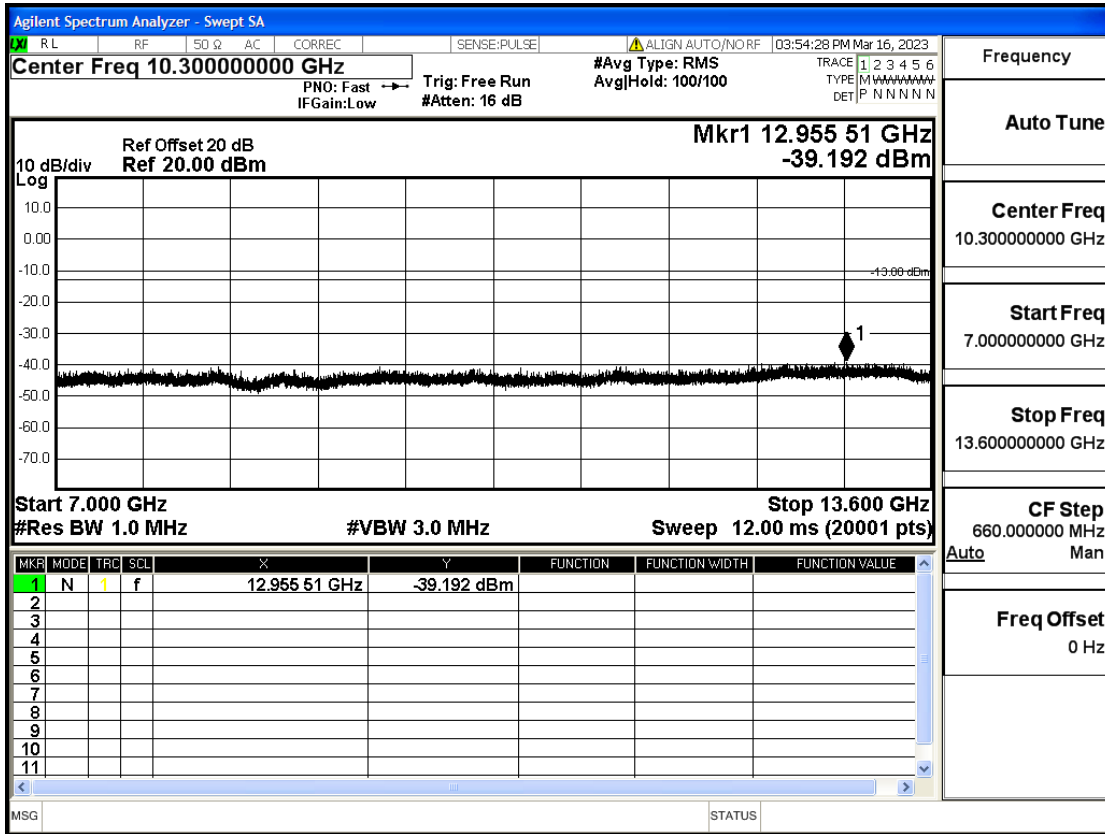

OB4-20-1745-QPSK-100#LOW@7GHz-13.6GHz@Pass

OB4-20-1745-QPSK-100#LOW@13.6GHz-20GHz@Pass

OB4-1.4-1710.7-Q16-6#LOW@30mHz-1GHz@Pass

OB4-1.4-1710.7-Q16-6#LOW@1GHz-7GHz@Pass

OB4-1.4-1710.7-Q16-6#LOW@7GHz-13.6GHz@Pass