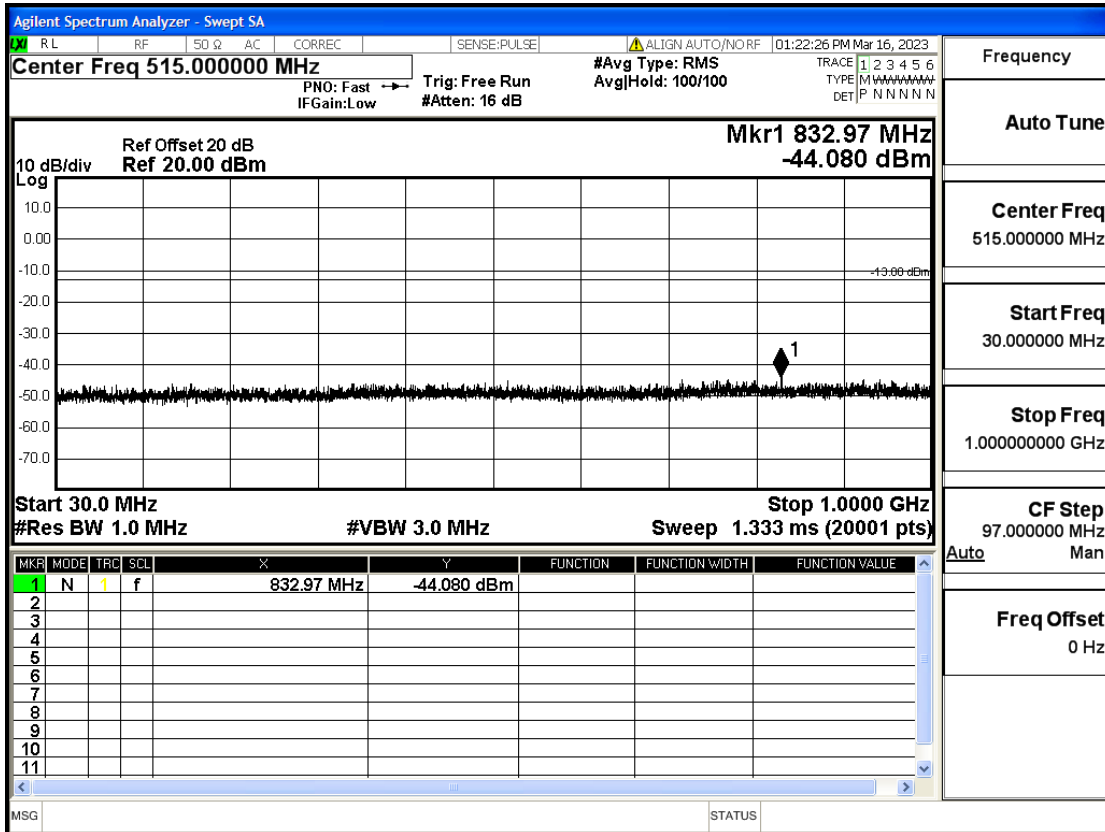

OB4-3-1732.5-QPSK-15#LOW@30mHz-1GHz@Pass