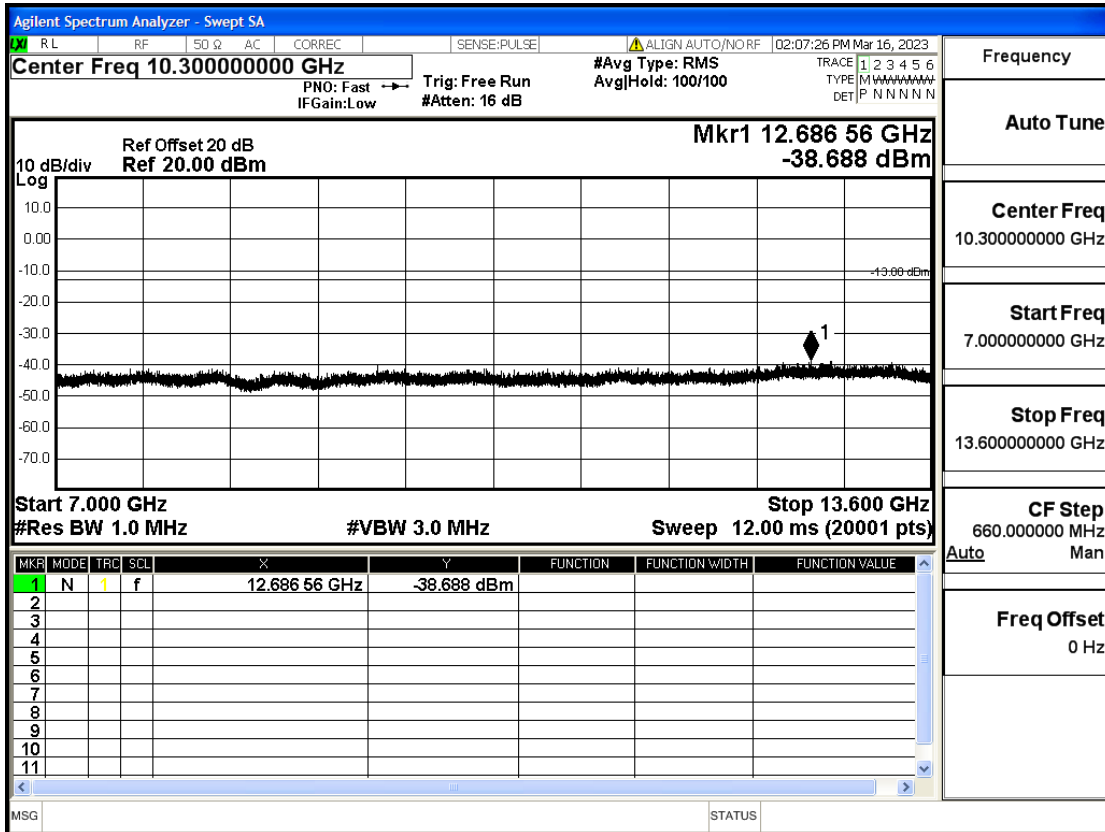

OB4-15-1717.5-QPSK-75#LOW@7GHz-13.6GHz@Pass