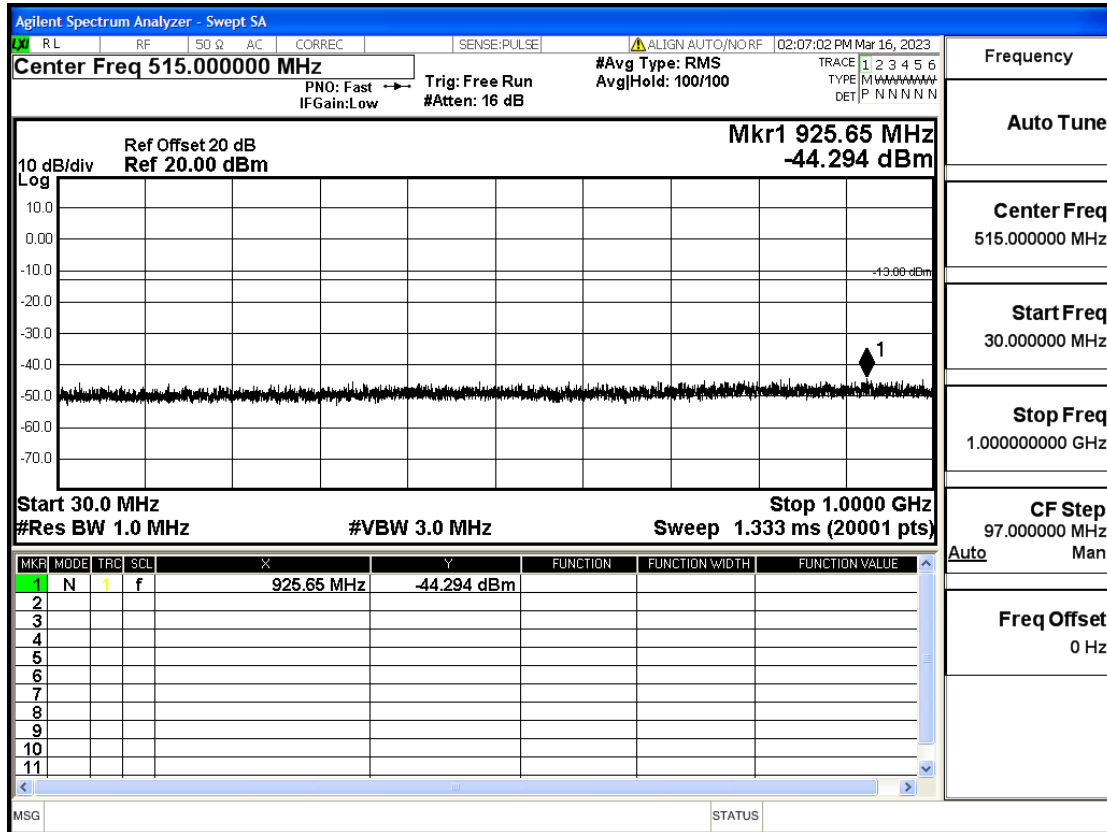

OB4-10-1750-QPSK-50#LOW@1GHz-7GHz@Pass

OB4-10-1750-QPSK-50#LOW@7GHz-13.6GHz@Pass

OB4-10-1750-QPSK-50#LOW@13.6GHz-20GHz@Pass

OB4-15-1717.5-QPSK-75#LOW@30mHz-1GHz@Pass

OB4-15-1717.5-QPSK-75#LOW@1GHz-7GHz@Pass