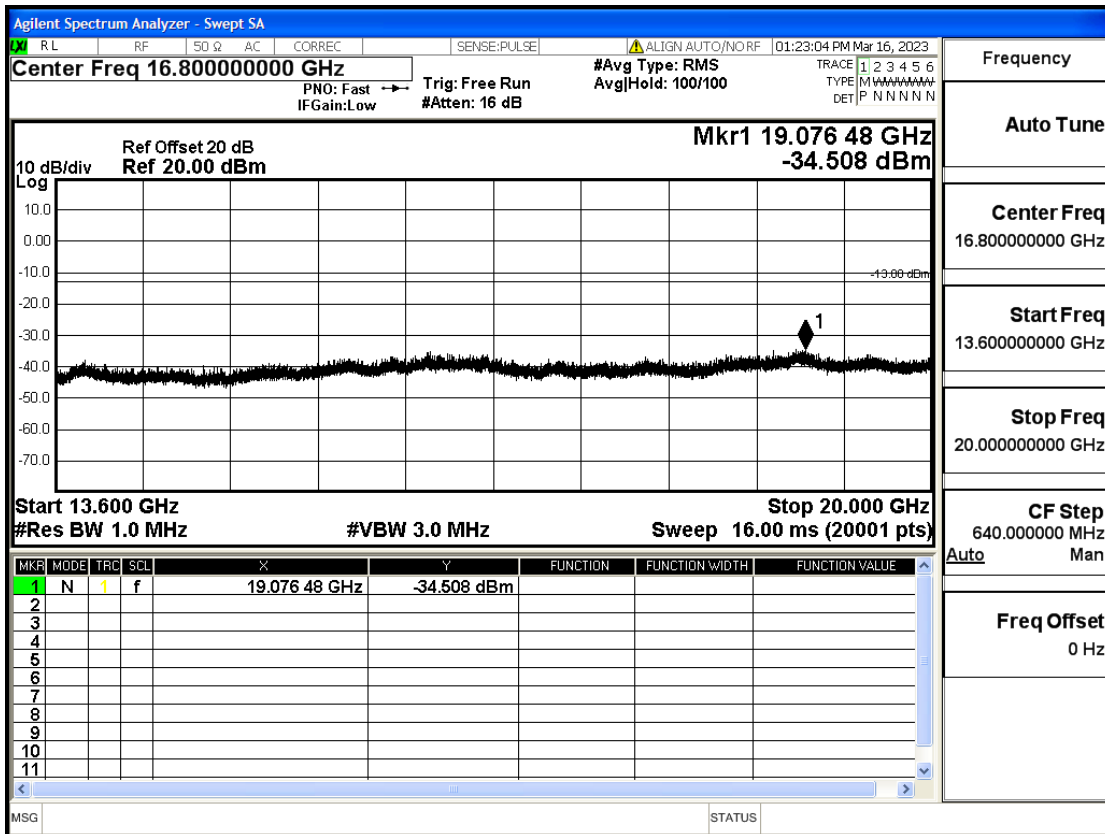

OB4-3-1711.5-QPSK-15#LOW@13.6GHz-20GHz@Pass

OB4-3-1732.5-QPSK-15#LOW@30mHz-1GHz@Pass

OB4-3-1732.5-QPSK-15#LOW@1GHz-7GHz@Pass

OB4-3-1732.5-QPSK-15#LOW@7GHz-13.6GHz@Pass

OB4-3-1732.5-QPSK-15#LOW@13.6GHz-20GHz@Pass