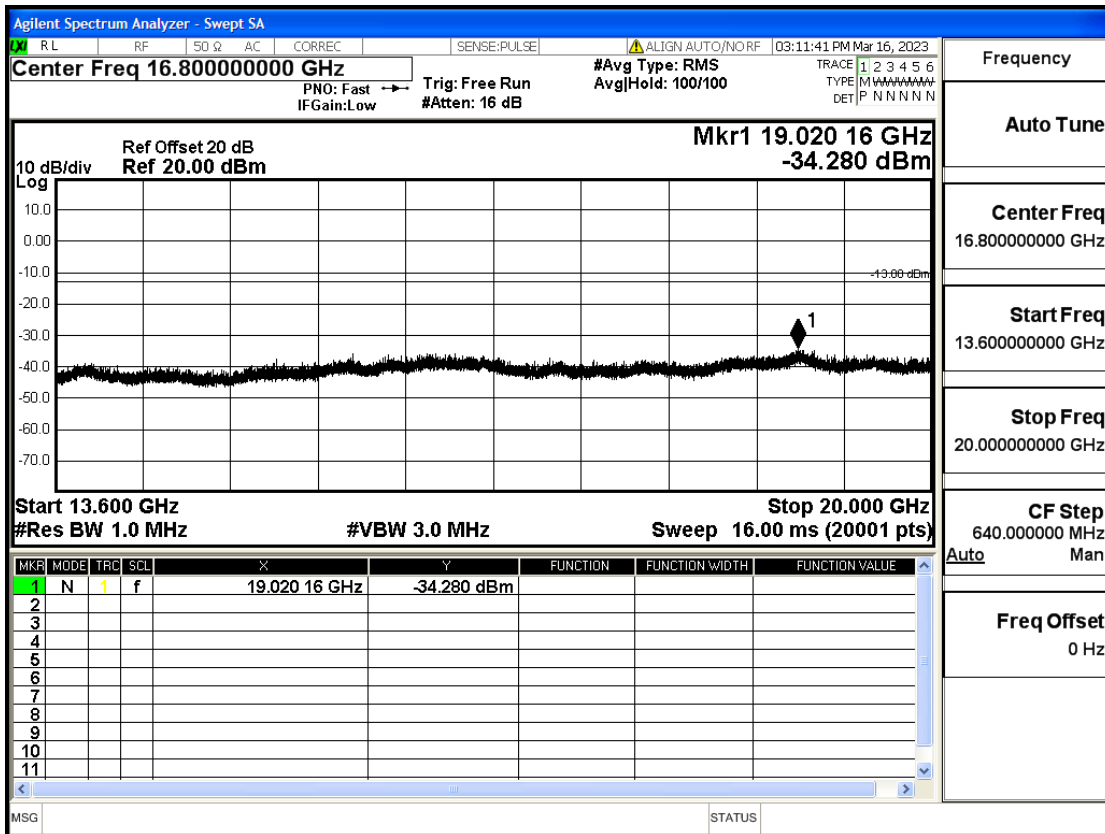

OB4-15-1732.5-QPSK-75#LOW@13.6GHz-20GHz@Pass

OB4-15-1747.5-QPSK-75#LOW@30mHz-1GHz@Pass

OB4-15-1747.5-QPSK-75#LOW@1GHz-7GHz@Pass

OB4-15-1747.5-QPSK-75#LOW@7GHz-13.6GHz@Pass

OB4-15-1747.5-QPSK-75#LOW@13.6GHz-20GHz@Pass