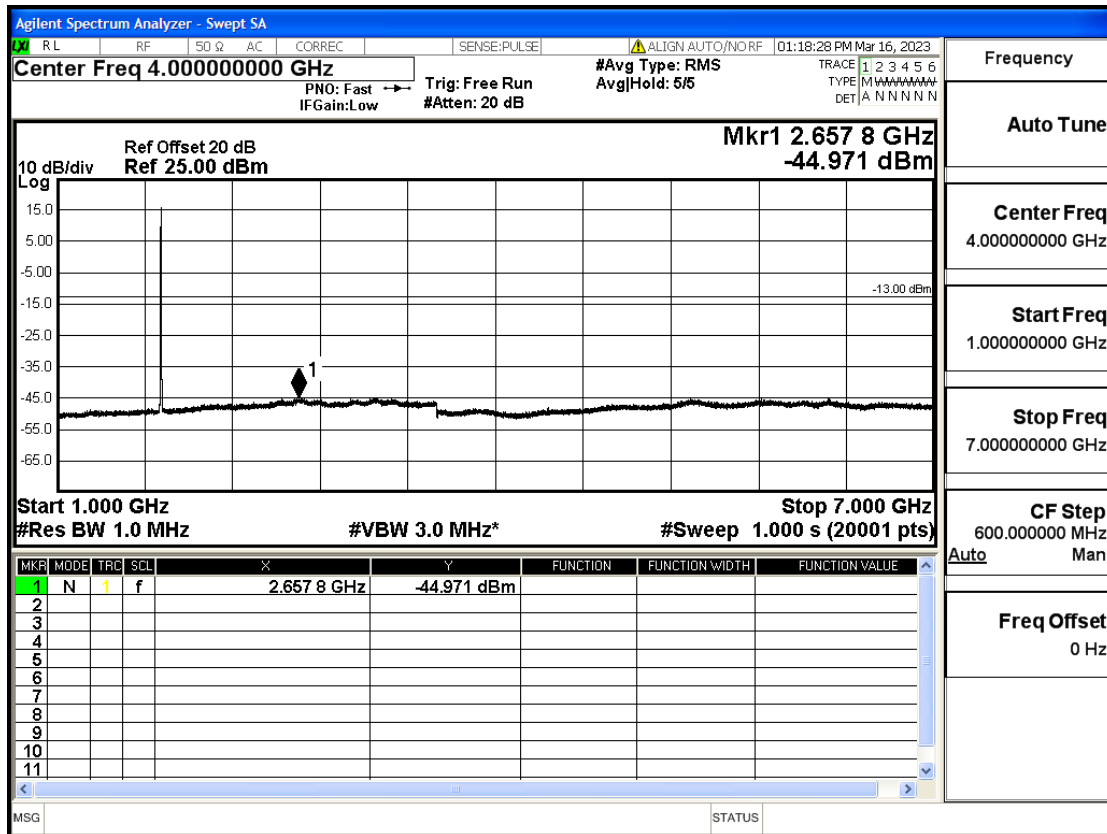

OB4-1.4-1754.3-QPSK-6#LOW@7GHz-13.6GHz@Pass

OB4-1.4-1754.3-QPSK-6#LOW@13.6GHz-20GHz@Pass

OB4-3-1711.5-QPSK-15#LOW@30mHz-1GHz@Pass

OB4-3-1711.5-QPSK-15#LOW@1GHz-7GHz@Pass

OB4-3-1711.5-QPSK-15#LOW@7GHz-13.6GHz@Pass