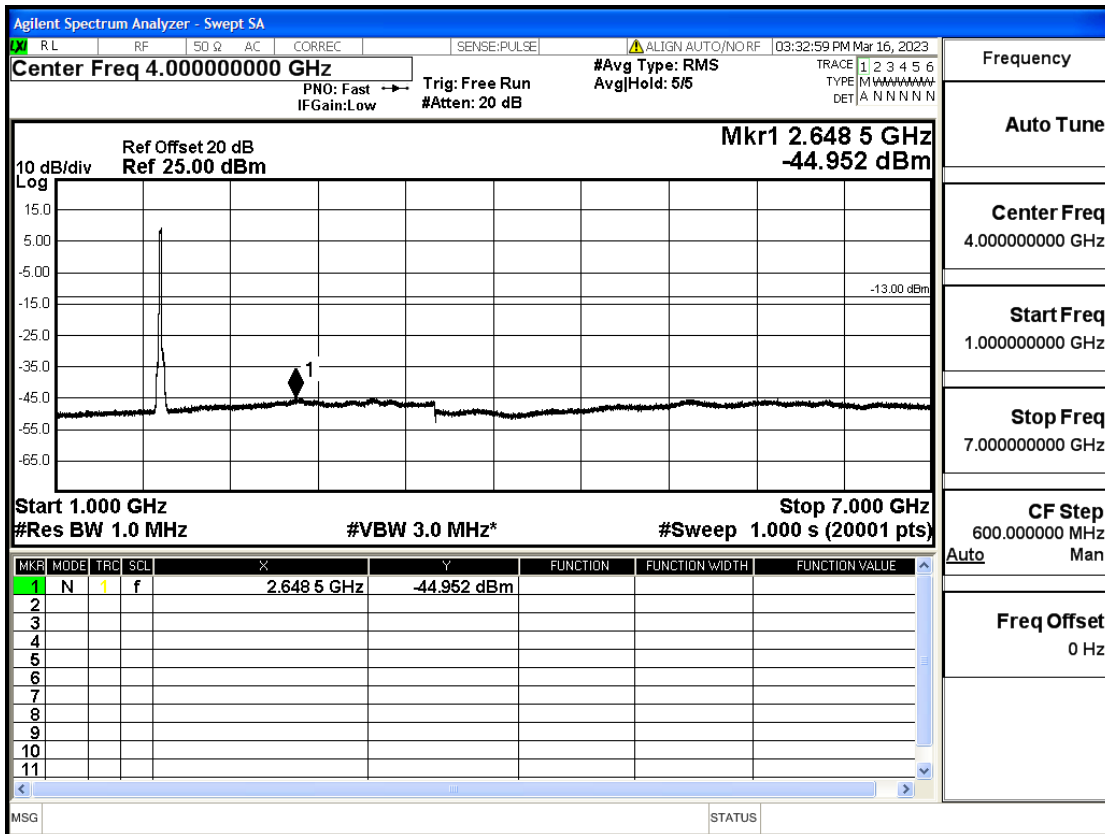

OB4-20-1720-QPSK-100#LOW@1GHz-7GHz@Pass