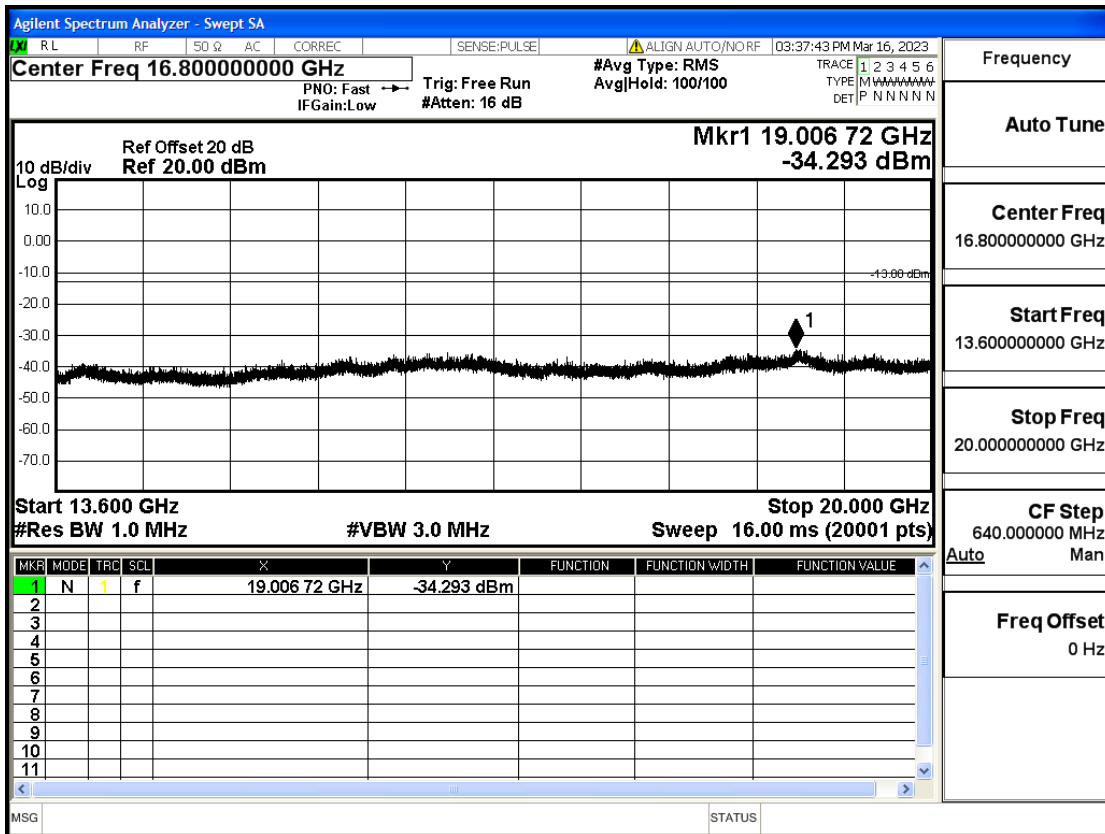

OB4-20-1732.5-QPSK-100#LOW@13.6GHz-20GHz@Pass