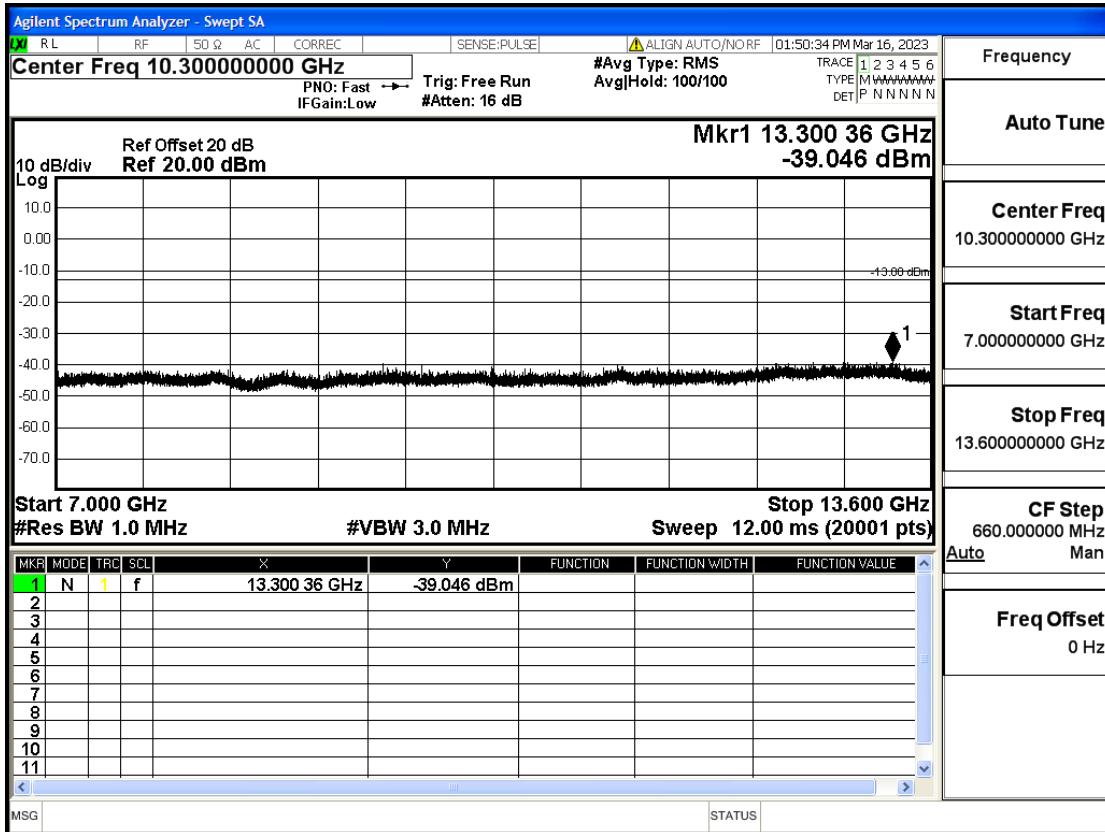

OB4-10-1732.5-QPSK-50#LOW@7GHz-13.6GHz@Pass