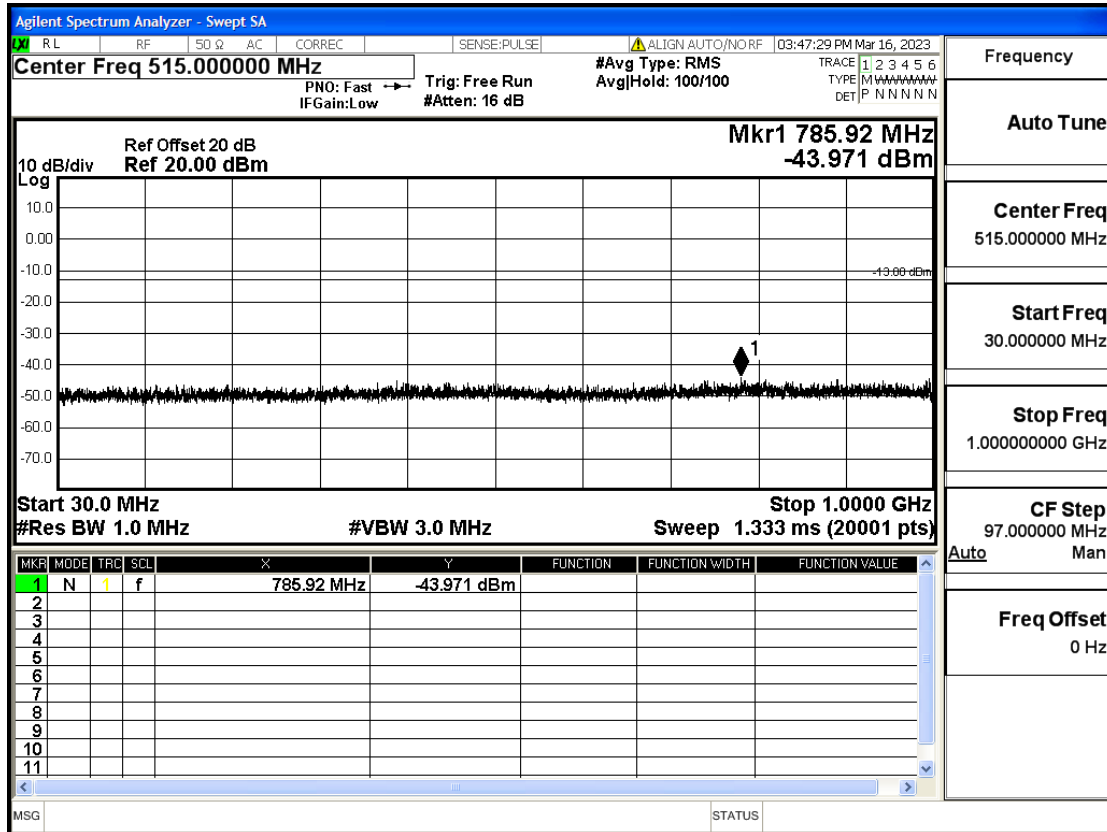

OB4-20-1732.5-QPSK-100#LOW@1GHz-7GHz@Pass

OB4-20-1732.5-QPSK-100#LOW@7GHz-13.6GHz@Pass

OB4-20-1732.5-QPSK-100#LOW@13.6GHz-20GHz@Pass

OB4-20-1745-QPSK-100#LOW@30mHz-1GHz@Pass

OB4-20-1745-QPSK-100#LOW@1GHz-7GHz@Pass