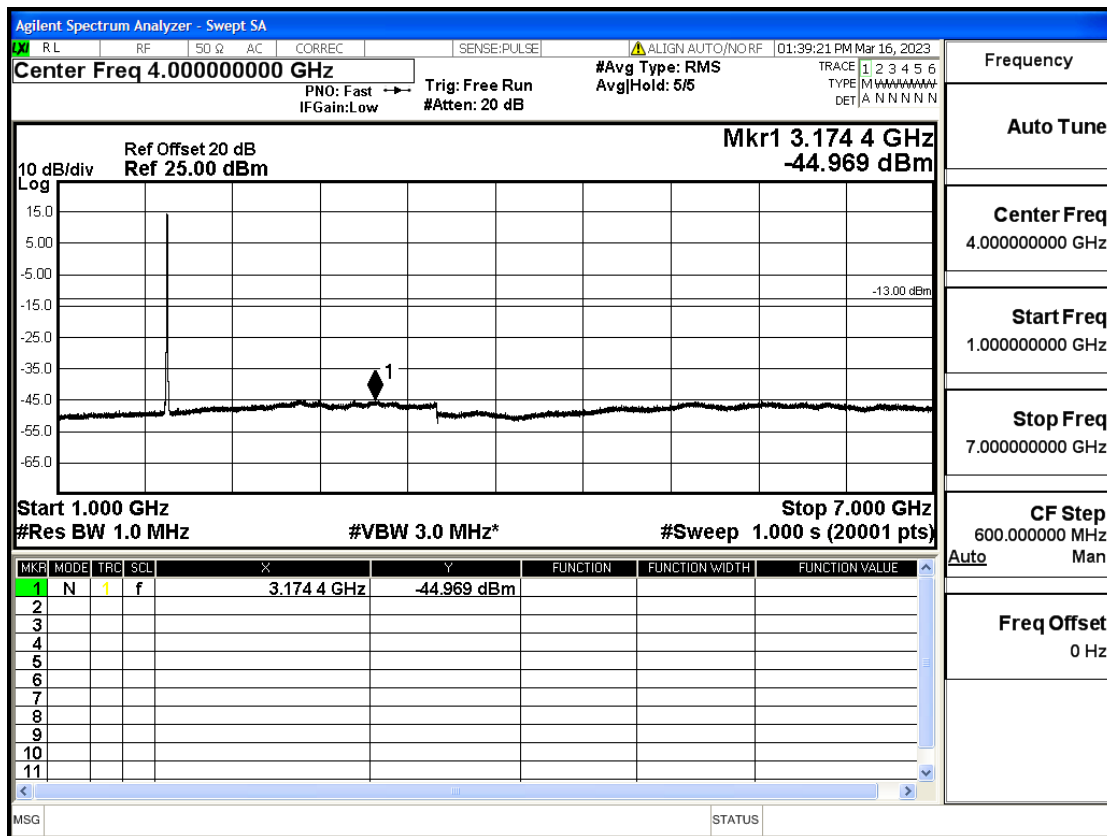

OB4-5-1732.5-QPSK-25#LOW@7GHz-13.6GHz@Pass

OB4-5-1732.5-QPSK-25#LOW@13.6GHz-20GHz@Pass

OB4-5-1752.5-QPSK-25#LOW@30mHz-1GHz@Pass

OB4-5-1752.5-QPSK-25#LOW@1GHz-7GHz@Pass

OB4-5-1752.5-QPSK-25#LOW@7GHz-13.6GHz@Pass