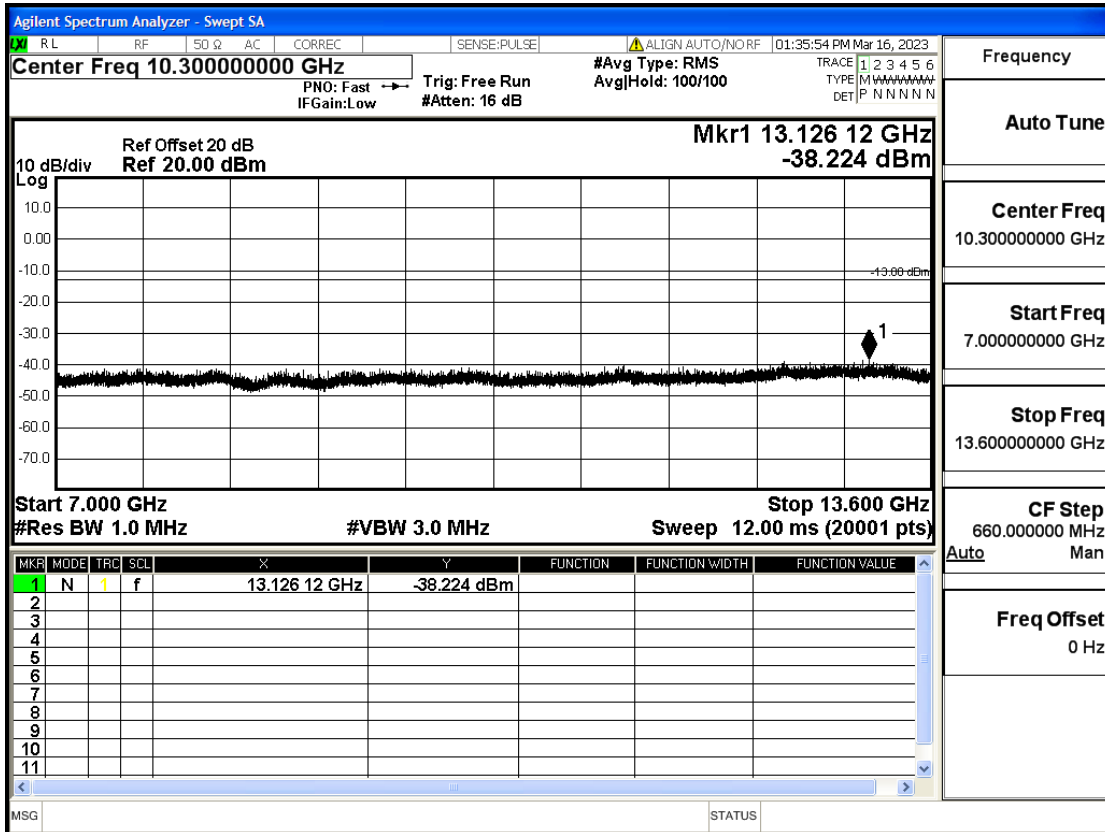

OB4-5-1732.5-QPSK-25#LOW@7GHz-13.6GHz@Pass