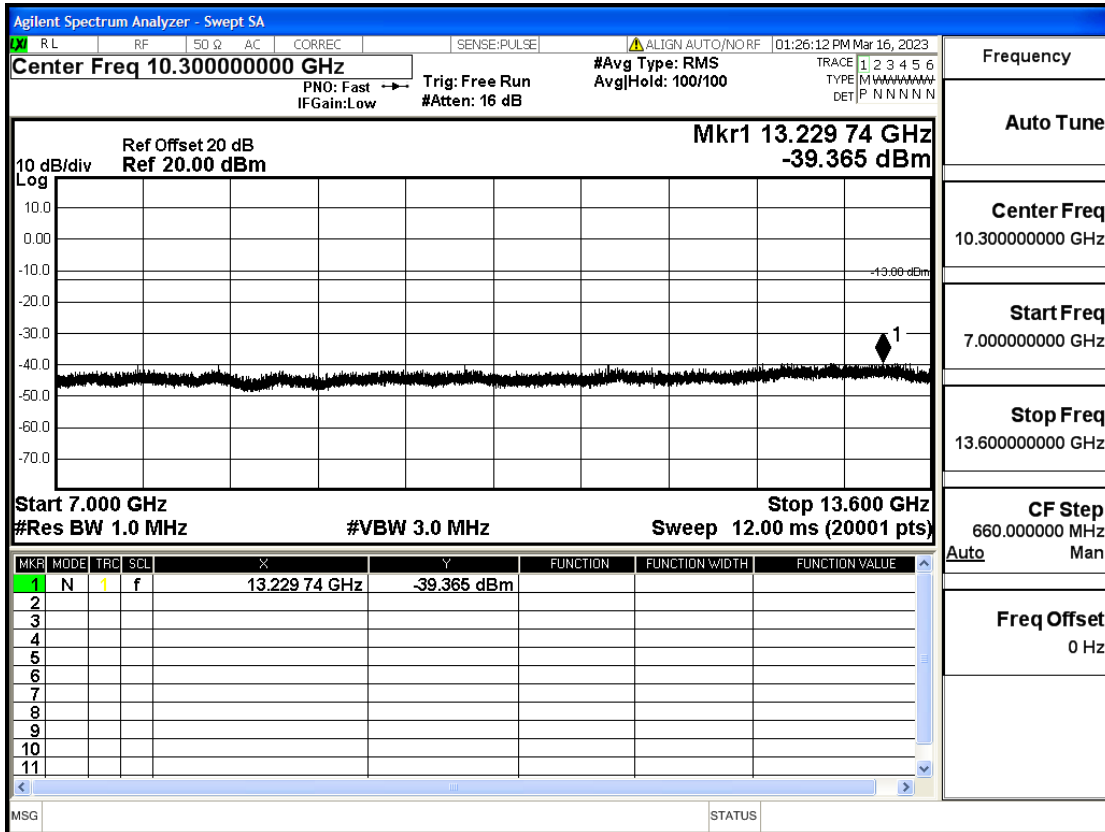

OB4-3-1753.5-QPSK-15#LOW@7GHz-13.6GHz@Pass