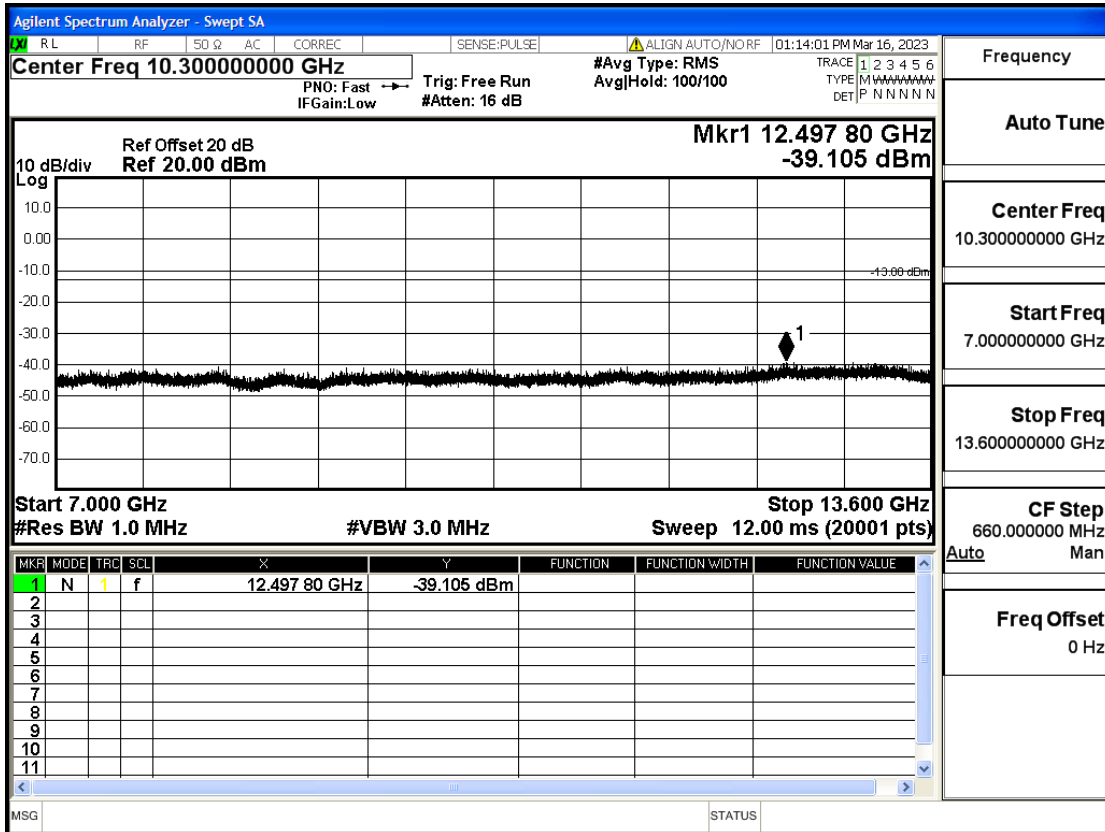

OB4-1.4-1754.3-QPSK-6#LOW@7GHz-13.6GHz@Pass