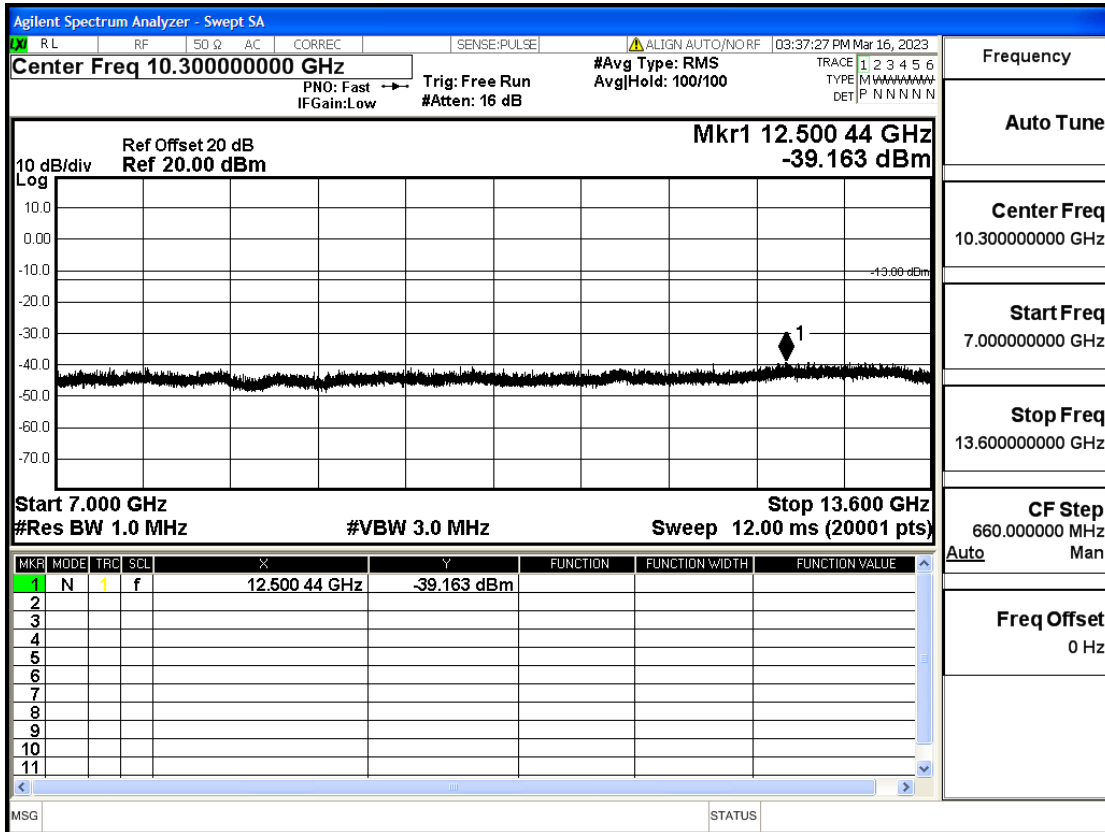

OB4-20-1732.5-QPSK-100#LOW@7GHz-13.6GHz@Pass