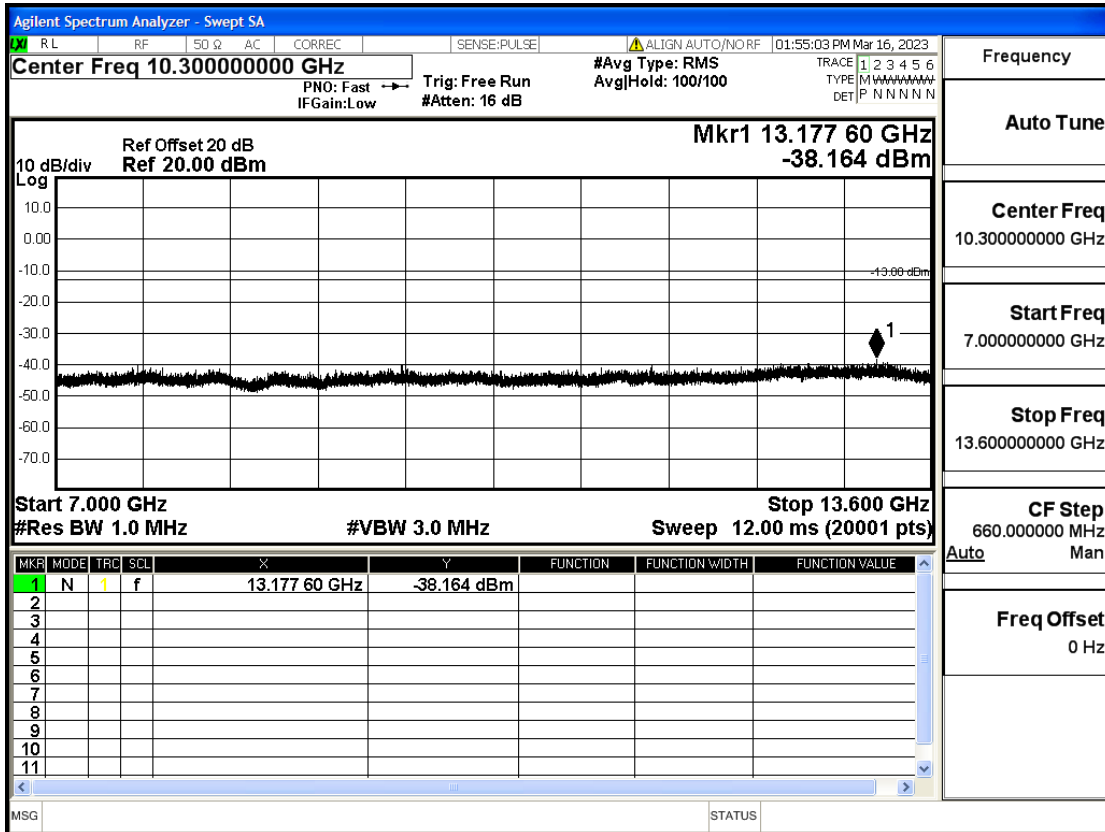

OB4-10-1750-QPSK-50#LOW@7GHz-13.6GHz@Pass