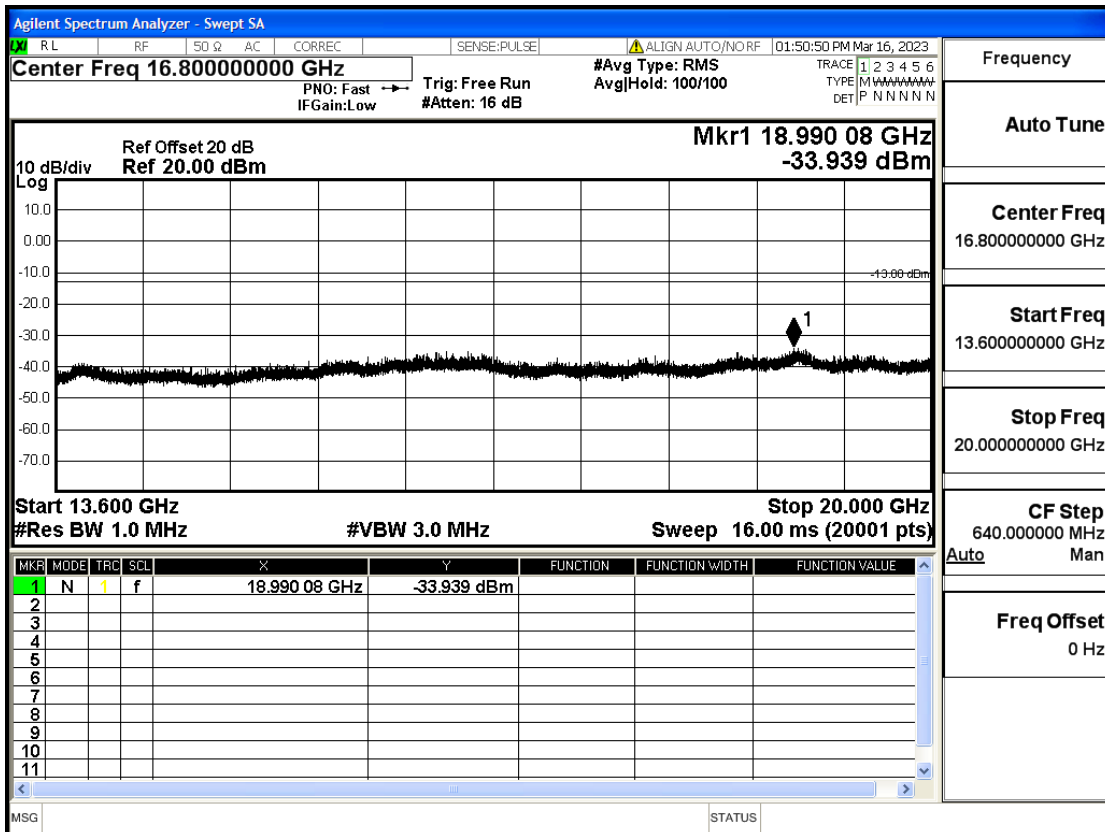

OB4-10-1732.5-QPSK-50#LOW@30mHz-1GHz@Pass

OB4-10-1732.5-QPSK-50#LOW@1GHz-7GHz@Pass

OB4-10-1732.5-QPSK-50#LOW@7GHz-13.6GHz@Pass

OB4-10-1732.5-QPSK-50#LOW@13.6GHz-20GHz@Pass

OB4-10-1750-QPSK-50#LOW@30mHz-1GHz@Pass