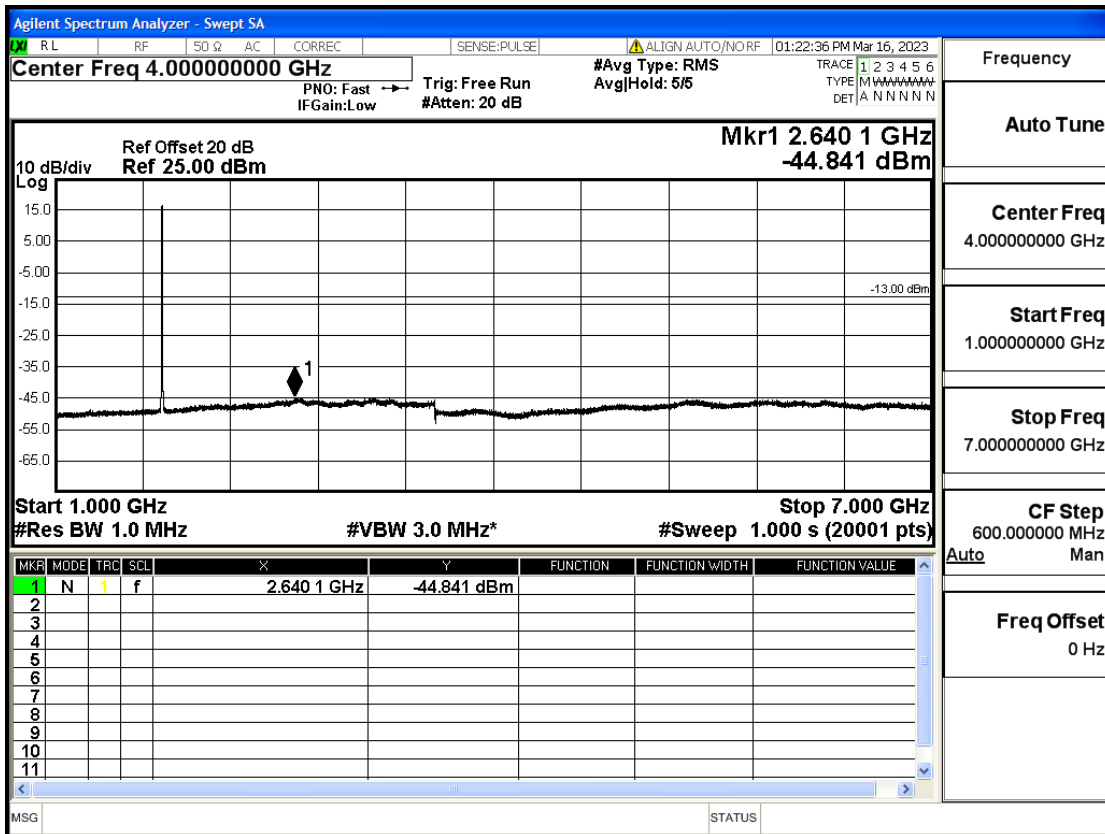

OB4-3-1732.5-QPSK-15#LOW@1GHz-7GHz@Pass