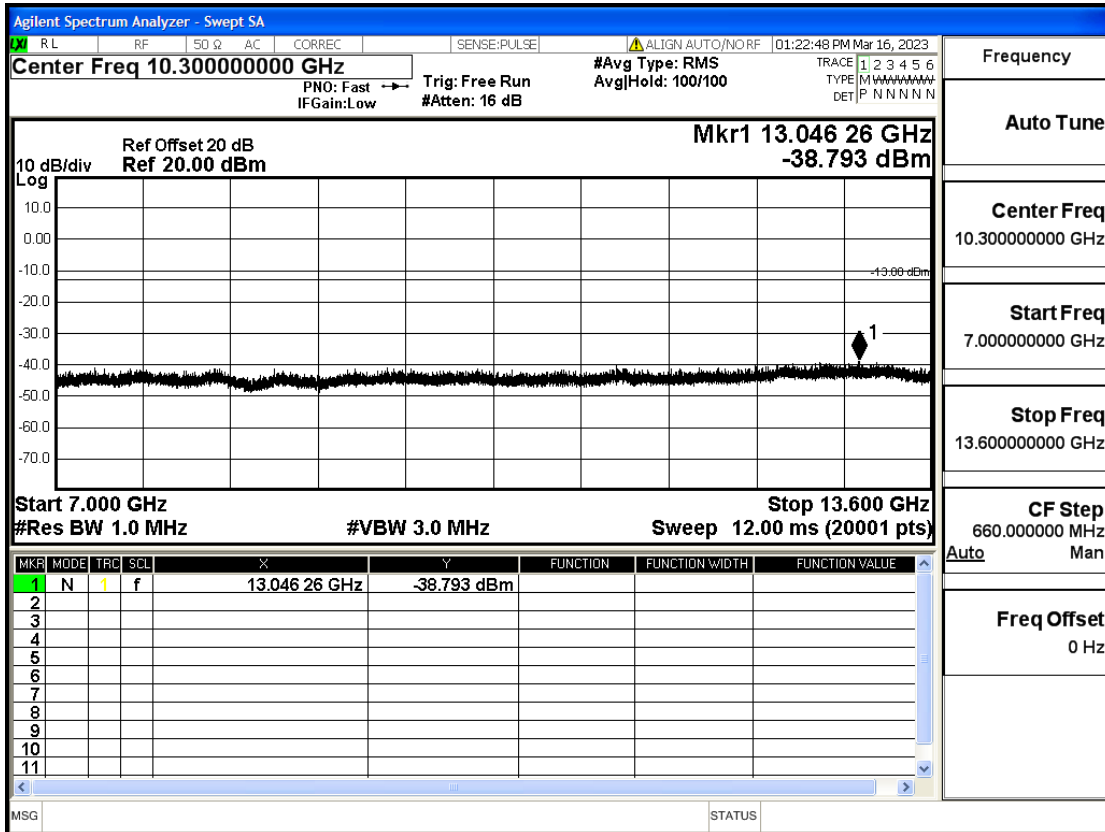

OB4-3-1711.5-QPSK-15#LOW@13.6GHz-20GHz@Pass

OB4-3-1732.5-QPSK-15#LOW@30mHz-1GHz@Pass

OB4-3-1732.5-QPSK-15#LOW@1GHz-7GHz@Pass

OB4-3-1732.5-QPSK-15#LOW@7GHz-13.6GHz@Pass

OB4-3-1732.5-QPSK-15#LOW@13.6GHz-20GHz@Pass