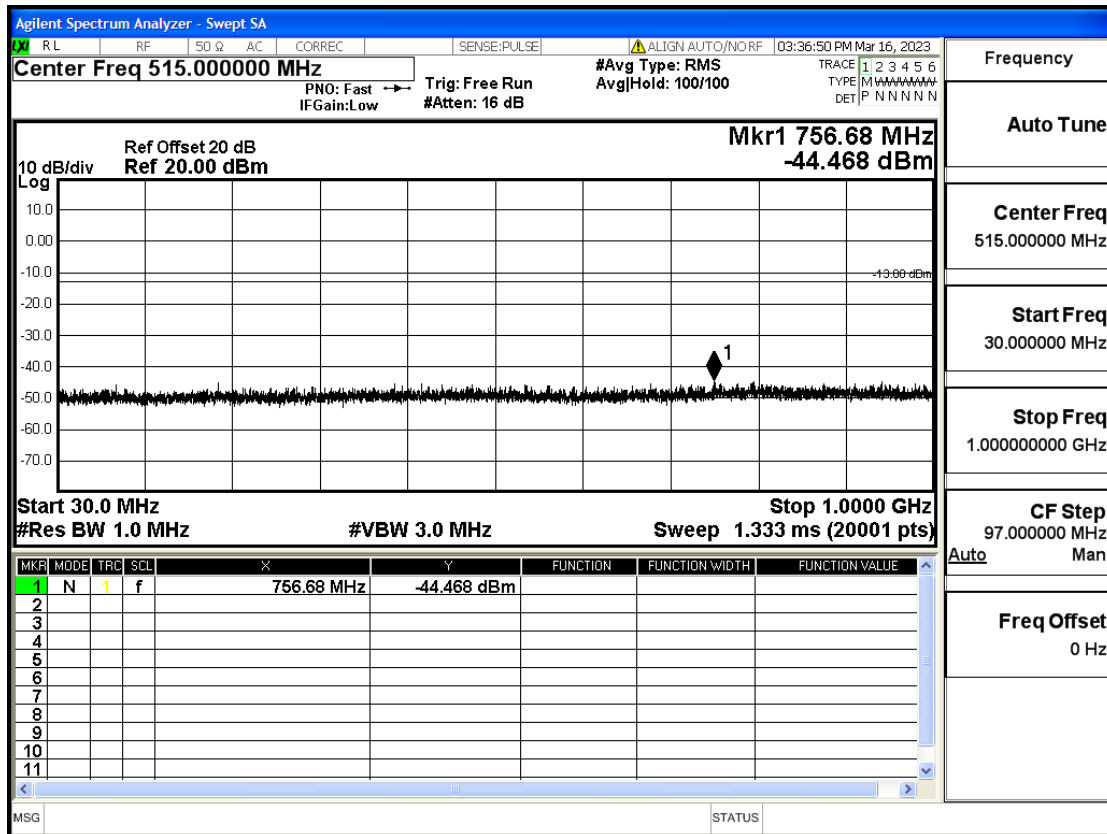

OB4-20-1720-QPSK-100#LOW@30mHz-1GHz@Pass

OB4-20-1720-QPSK-100#LOW@1GHz-7GHz@Pass

OB4-20-1720-QPSK-100#LOW@7GHz-13.6GHz@Pass

OB4-20-1720-QPSK-100#LOW@13.6GHz-20GHz@Pass

OB4-20-1732.5-QPSK-100#LOW@30mHz-1GHz@Pass