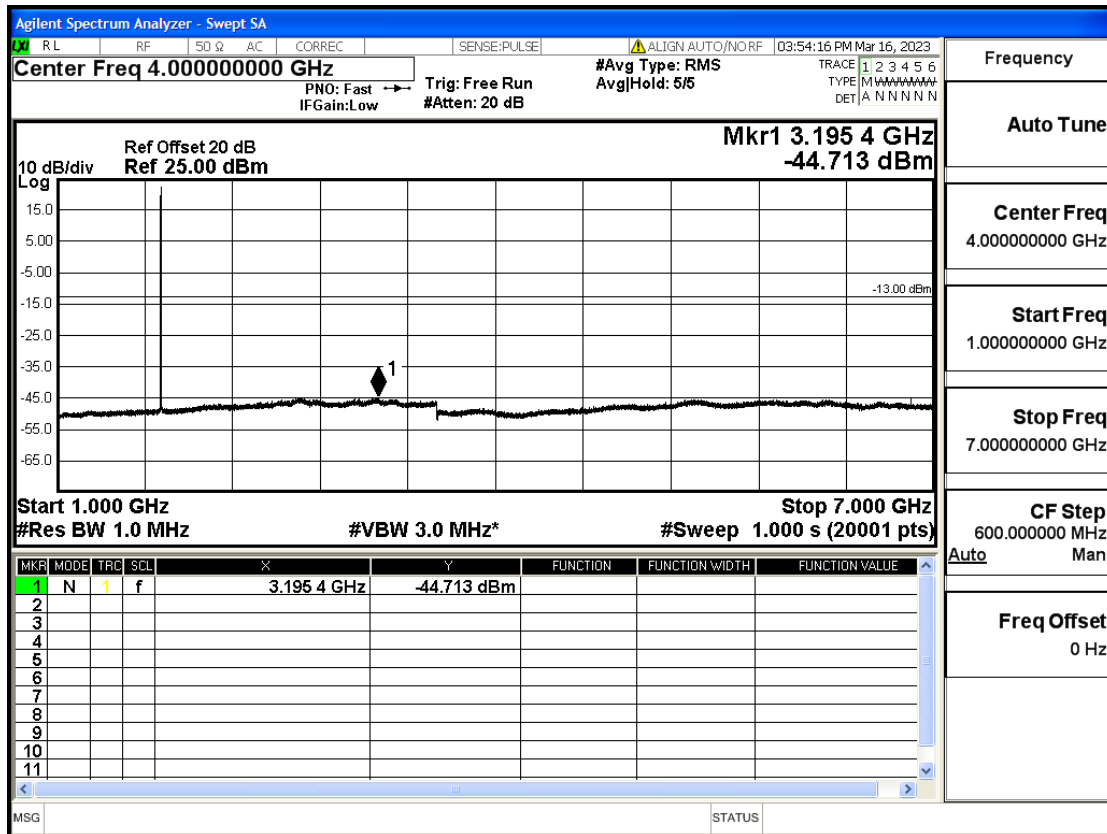

OB4-20-1745-QPSK-100#LOW@7GHz-13.6GHz@Pass

OB4-20-1745-QPSK-100#LOW@13.6GHz-20GHz@Pass

OB4-1.4-1710.7-Q16-6#LOW@30mHz-1GHz@Pass

OB4-1.4-1710.7-Q16-6#LOW@1GHz-7GHz@Pass

OB4-1.4-1710.7-Q16-6#LOW@7GHz-13.6GHz@Pass