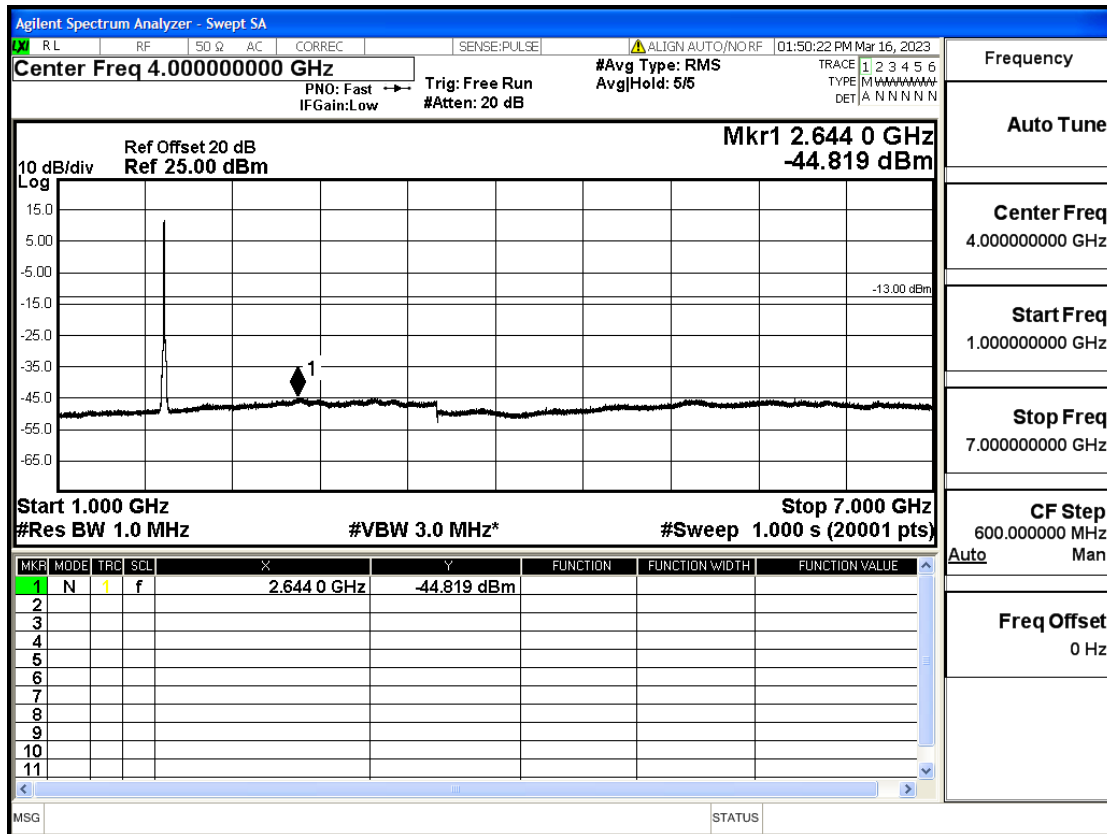

OB4-10-1732.5-QPSK-50#LOW@1GHz-7GHz@Pass