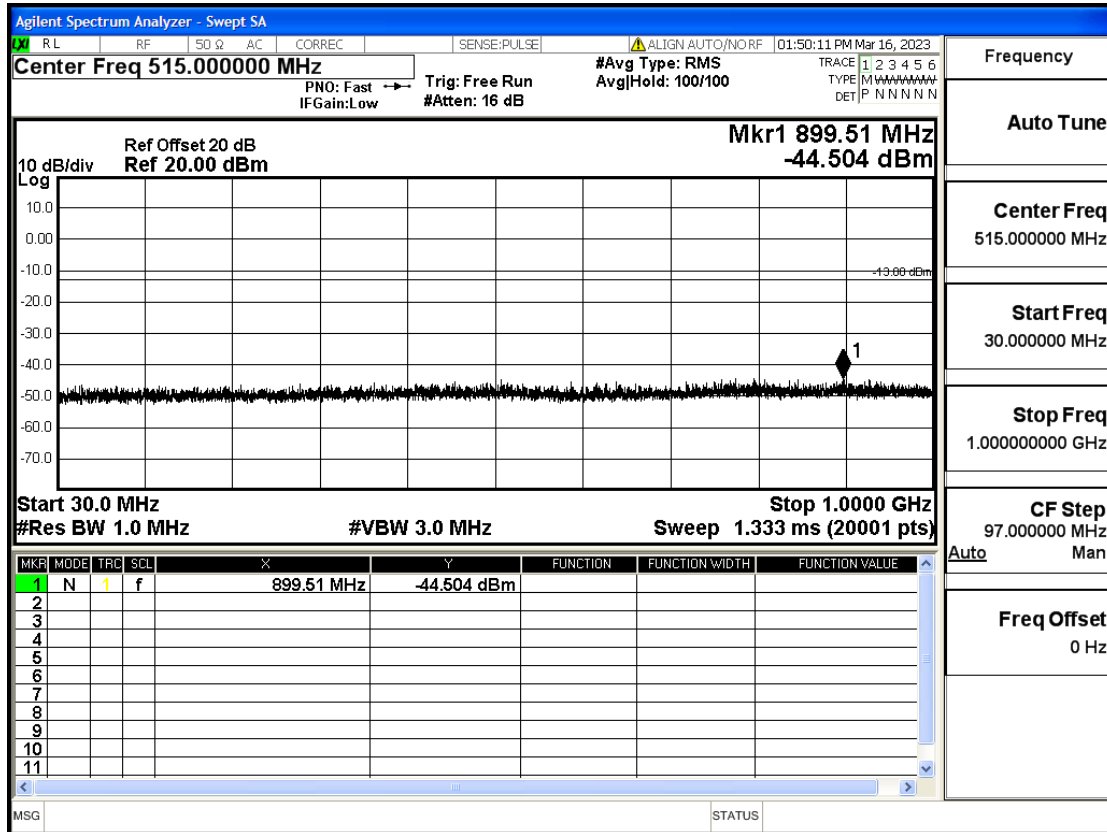

OB4-10-1732.5-QPSK-50#LOW@30mHz-1GHz@Pass