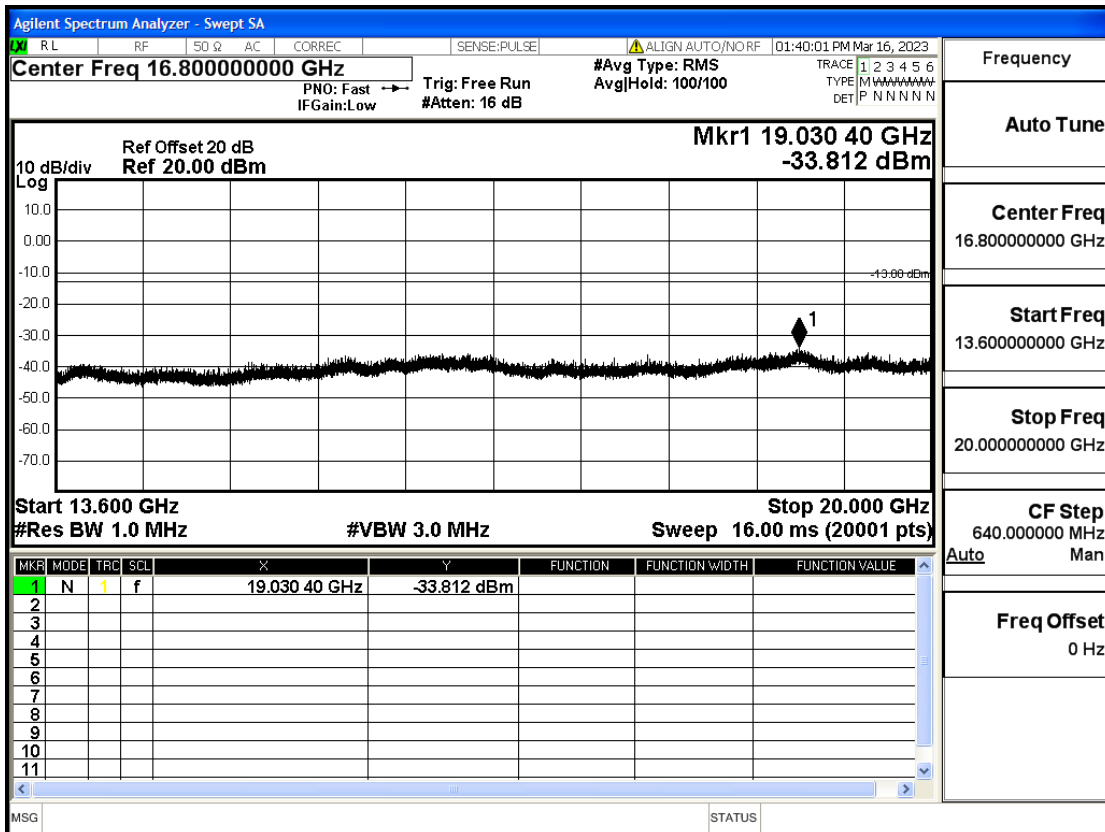

OB4-5-1752.5-QPSK-25#LOW@13.6GHz-20GHz@Pass