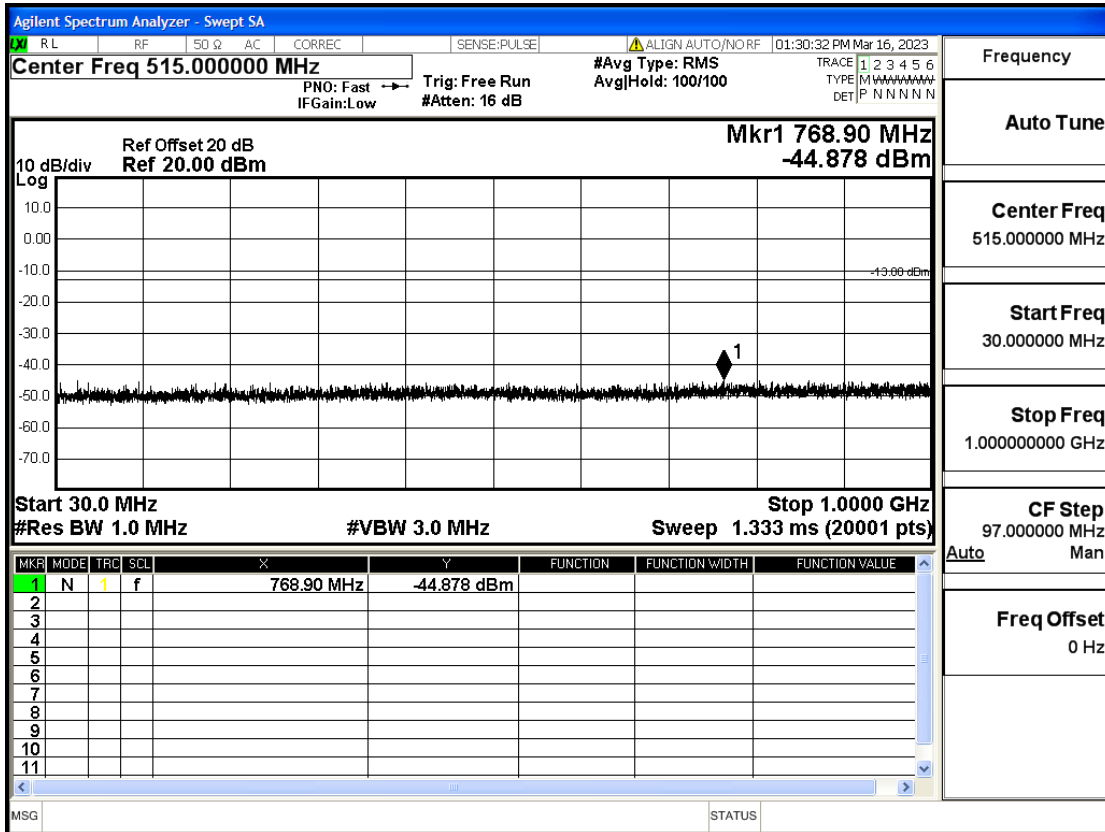

OB4-3-1753.5-QPSK-15#LOW@30mHz-1GHz@Pass

OB4-3-1753.5-QPSK-15#LOW@1GHz-7GHz@Pass

OB4-3-1753.5-QPSK-15#LOW@7GHz-13.6GHz@Pass

OB4-3-1753.5-QPSK-15#LOW@13.6GHz-20GHz@Pass

OB4-5-1712.5-QPSK-25#LOW@30mHz-1GHz@Pass