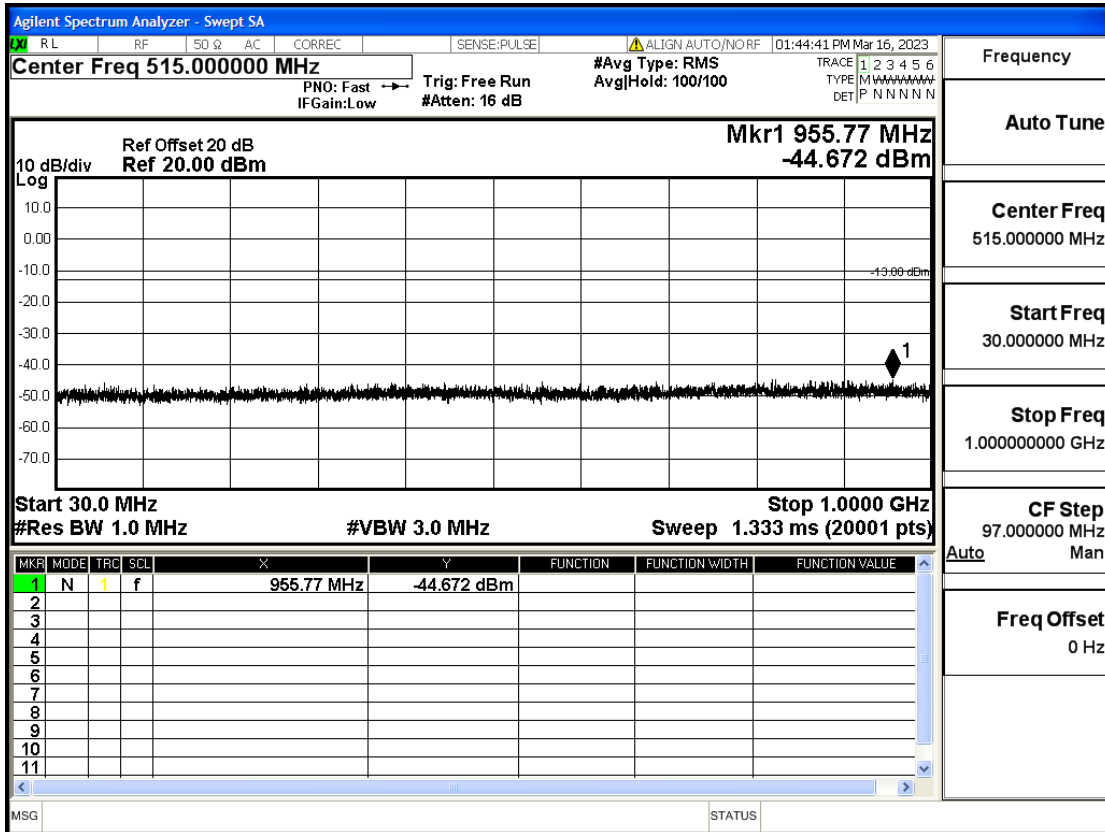

OB4-10-1715-QPSK-50#LOW@30mHz-1GHz@Pass