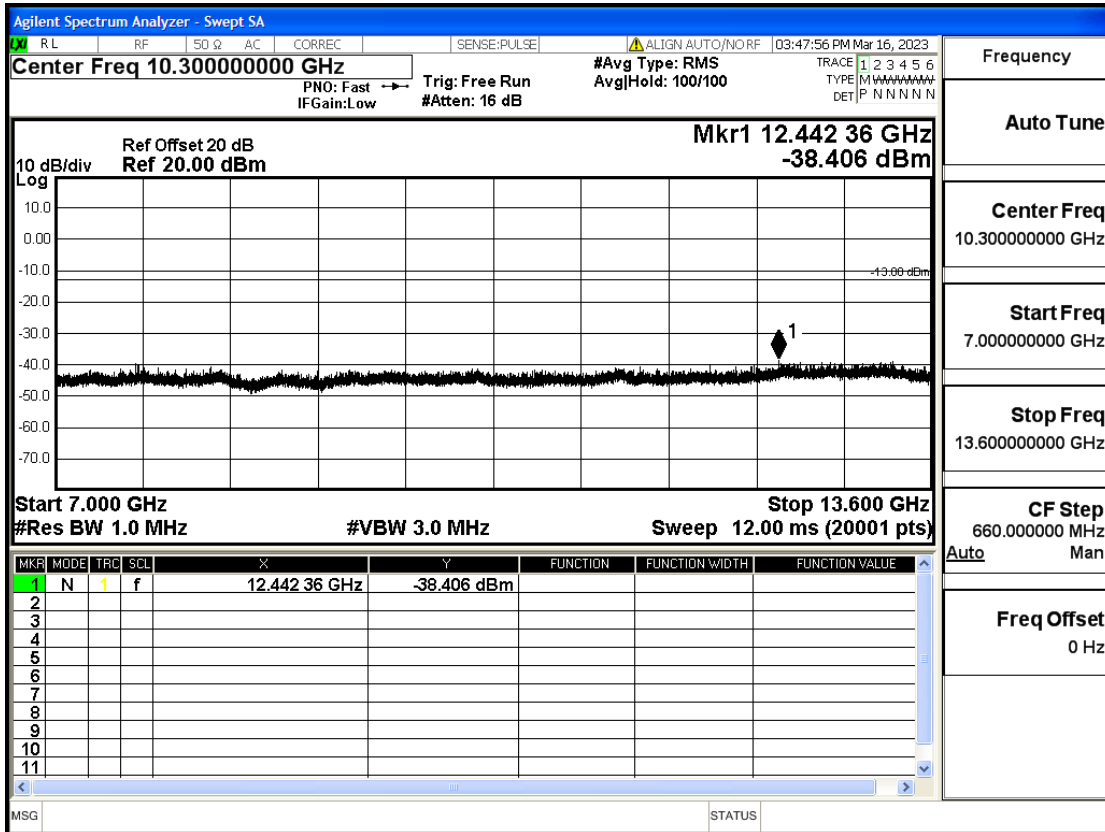

OB4-20-1745-QPSK-100#LOW@7GHz-13.6GHz@Pass