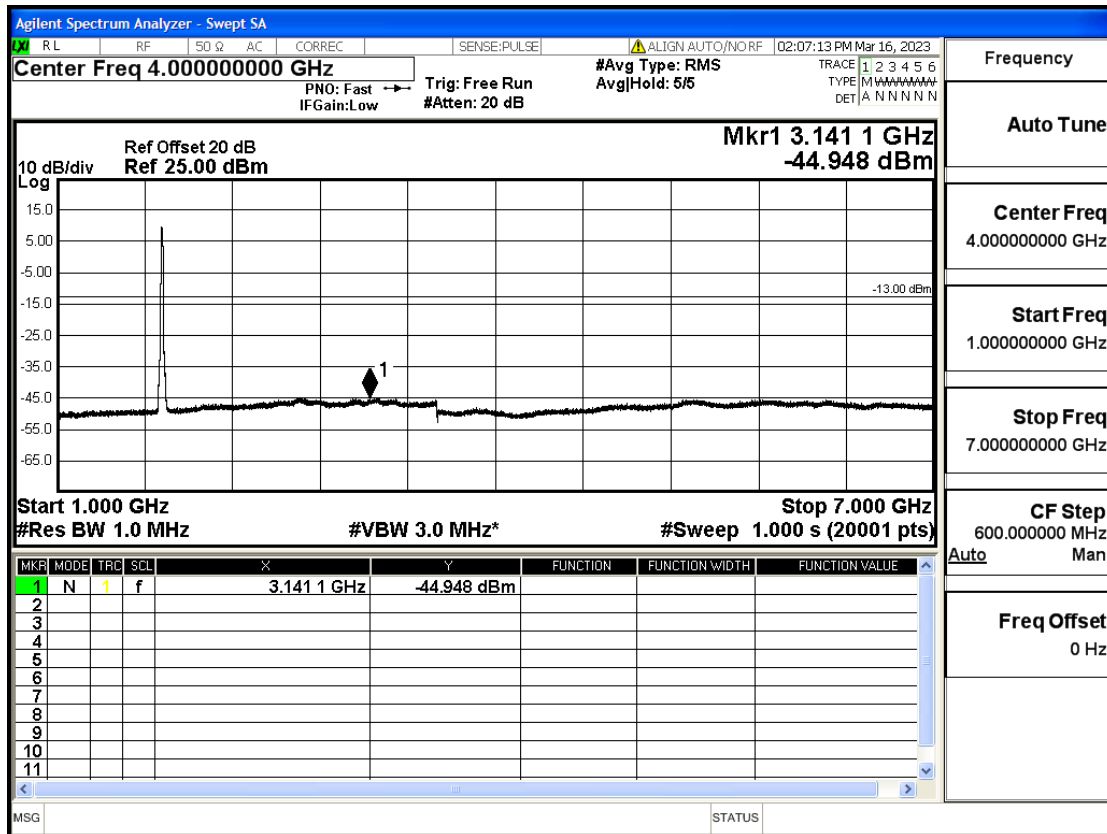

OB4-10-1750-QPSK-50#LOW@1GHz-7GHz@Pass

OB4-10-1750-QPSK-50#LOW@7GHz-13.6GHz@Pass

OB4-10-1750-QPSK-50#LOW@13.6GHz-20GHz@Pass

OB4-15-1717.5-QPSK-75#LOW@30mHz-1GHz@Pass

OB4-15-1717.5-QPSK-75#LOW@1GHz-7GHz@Pass