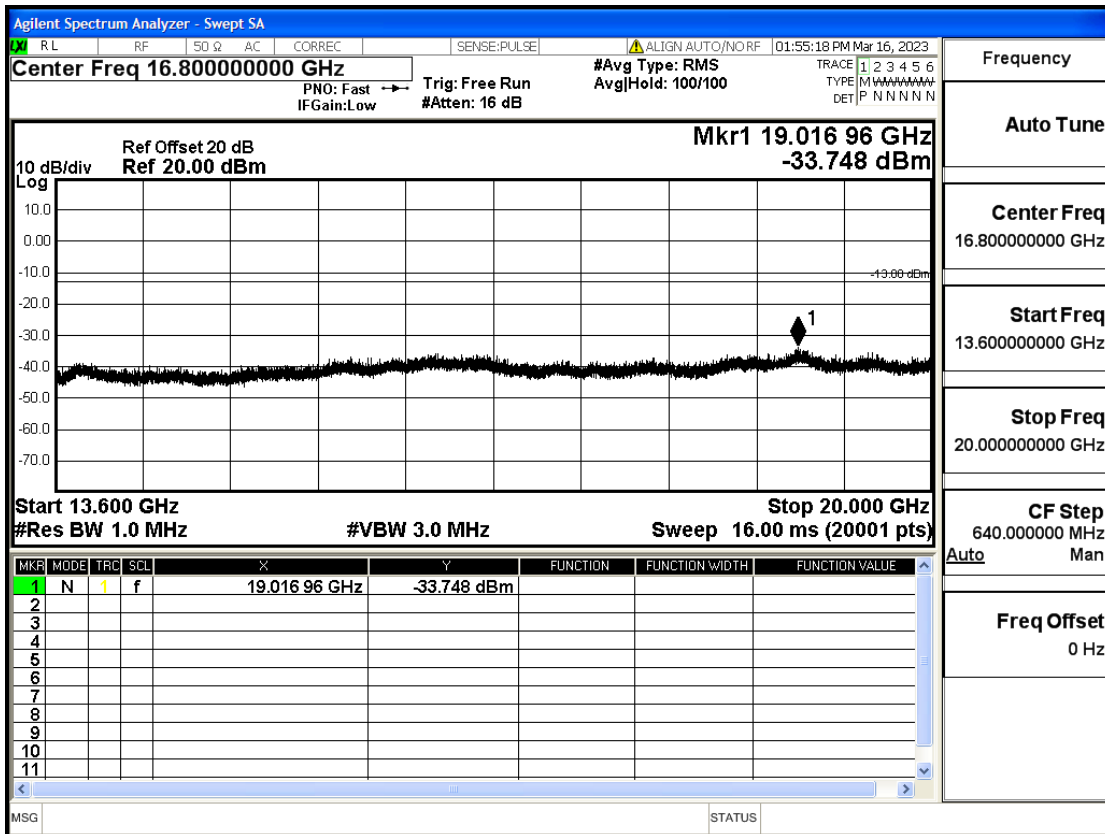

OB4-10-1750-QPSK-50#LOW@13.6GHz-20GHz@Pass