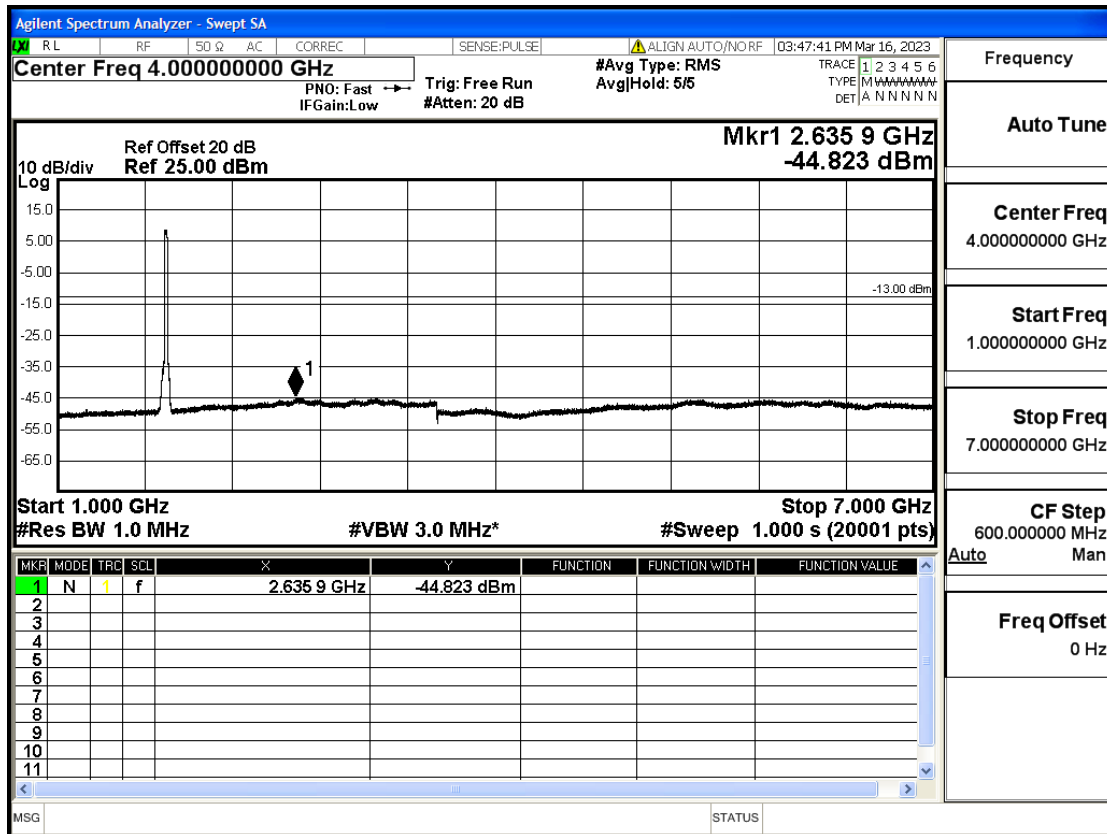

OB4-20-1732.5-QPSK-100#LOW@1GHz-7GHz@Pass

OB4-20-1732.5-QPSK-100#LOW@7GHz-13.6GHz@Pass

OB4-20-1732.5-QPSK-100#LOW@13.6GHz-20GHz@Pass

OB4-20-1745-QPSK-100#LOW@30mHz-1GHz@Pass

OB4-20-1745-QPSK-100#LOW@1GHz-7GHz@Pass