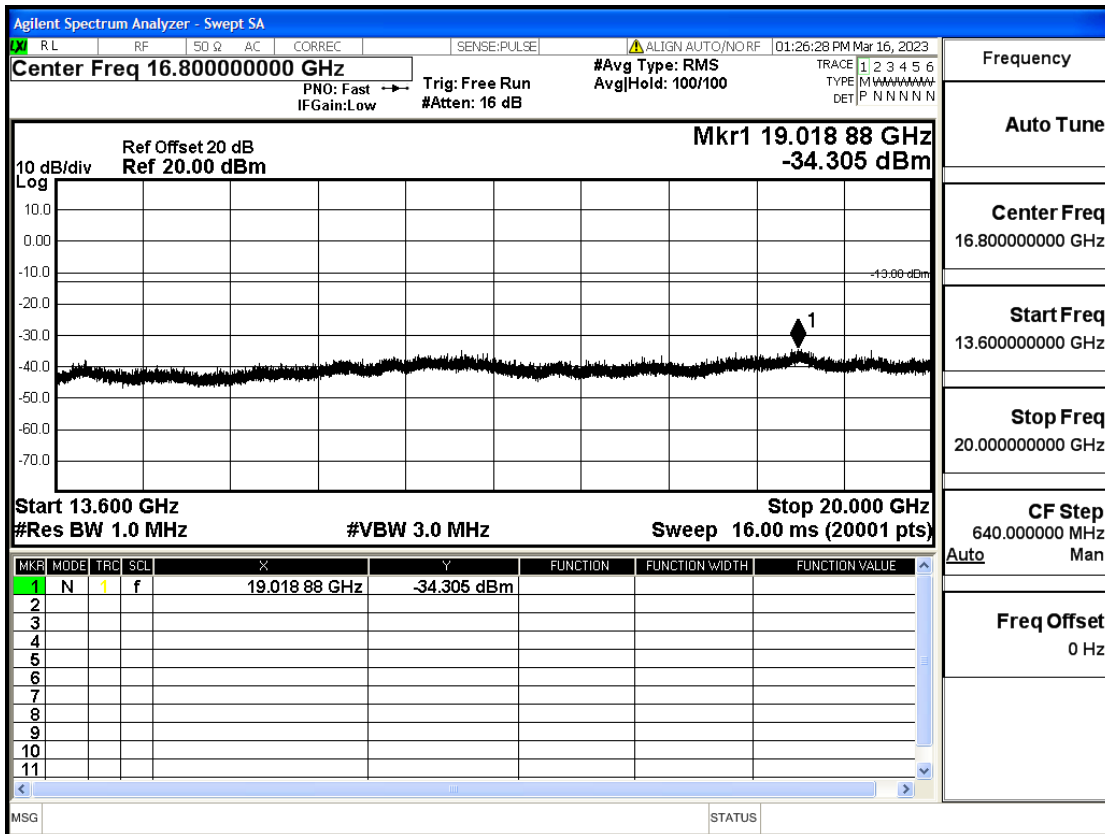

OB4-3-1753.5-QPSK-15#LOW@30mHz-1GHz@Pass

OB4-3-1753.5-QPSK-15#LOW@1GHz-7GHz@Pass

OB4-3-1753.5-QPSK-15#LOW@7GHz-13.6GHz@Pass

OB4-3-1753.5-QPSK-15#LOW@13.6GHz-20GHz@Pass

OB4-5-1712.5-QPSK-25#LOW@30mHz-1GHz@Pass