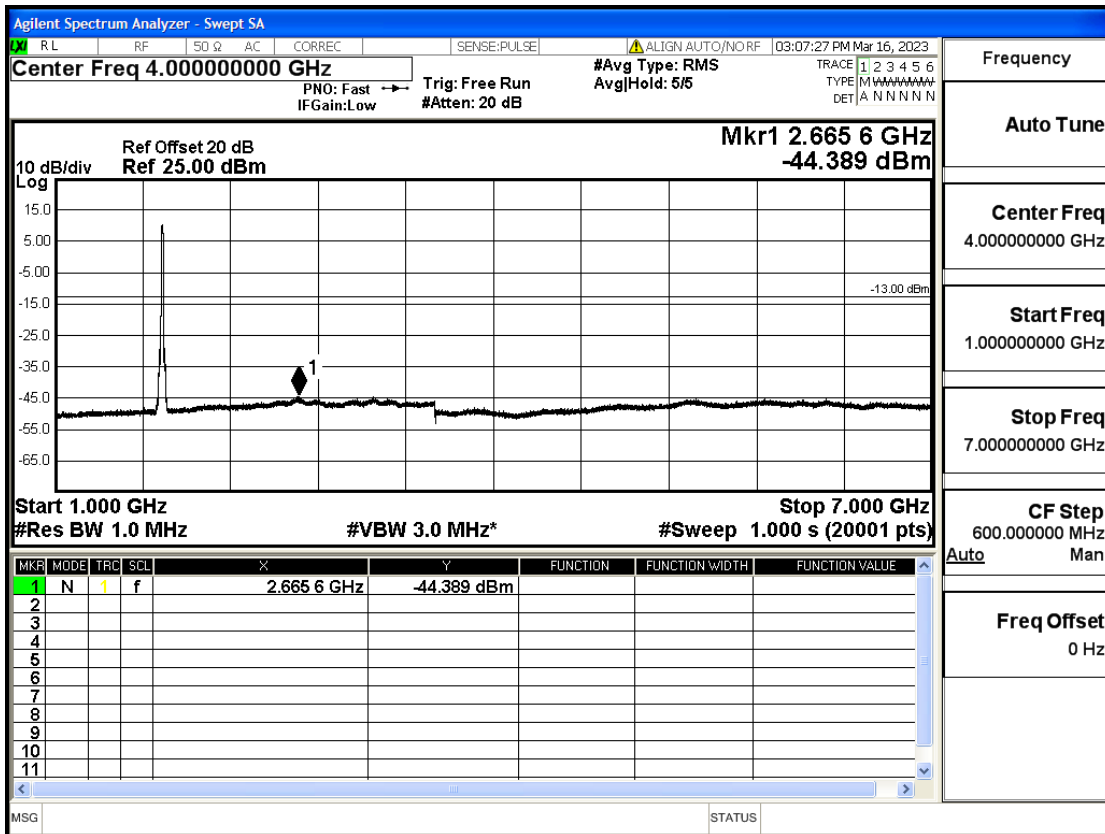

OB4-15-1717.5-QPSK-75#LOW@7GHz-13.6GHz@Pass

OB4-15-1717.5-QPSK-75#LOW@13.6GHz-20GHz@Pass

OB4-15-1732.5-QPSK-75#LOW@30mHz-1GHz@Pass

OB4-15-1732.5-QPSK-75#LOW@1GHz-7GHz@Pass

OB4-15-1732.5-QPSK-75#LOW@7GHz-13.6GHz@Pass