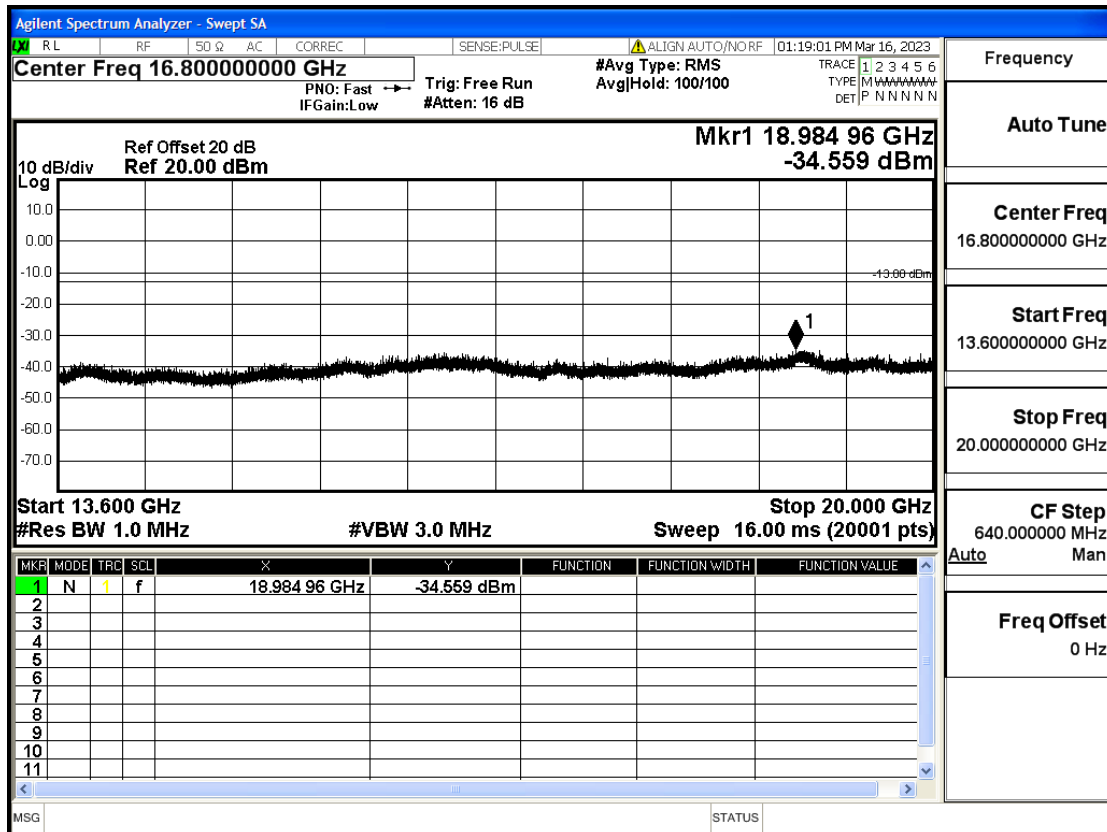

OB4-3-1711.5-QPSK-15#LOW@13.6GHz-20GHz@Pass