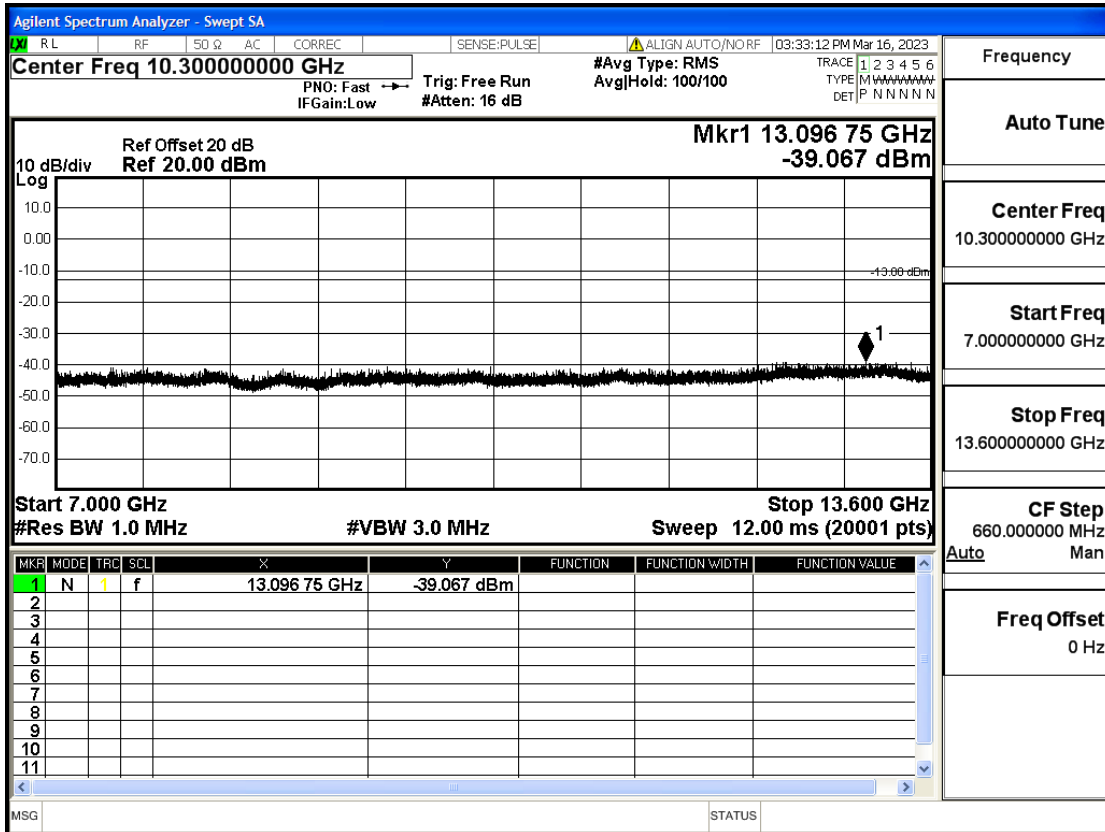

OB4-20-1720-QPSK-100#LOW@7GHz-13.6GHz@Pass