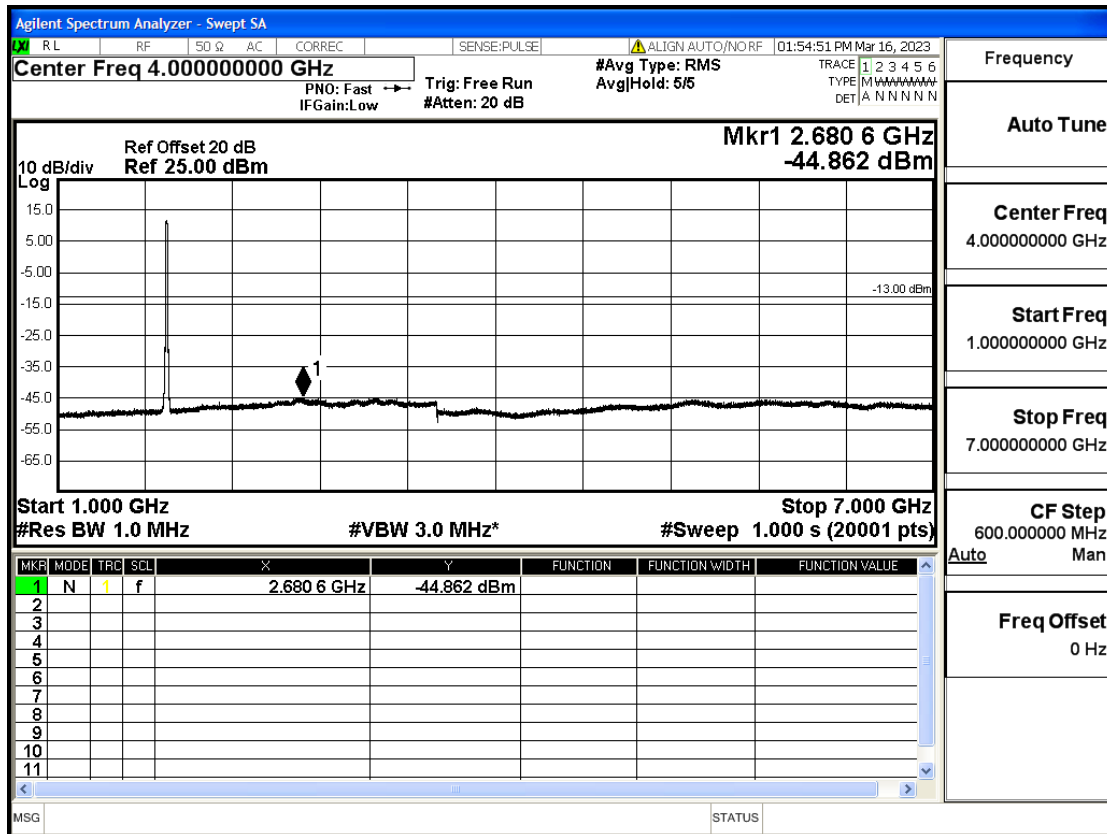

OB4-10-1750-QPSK-50#LOW@1GHz-7GHz@Pass