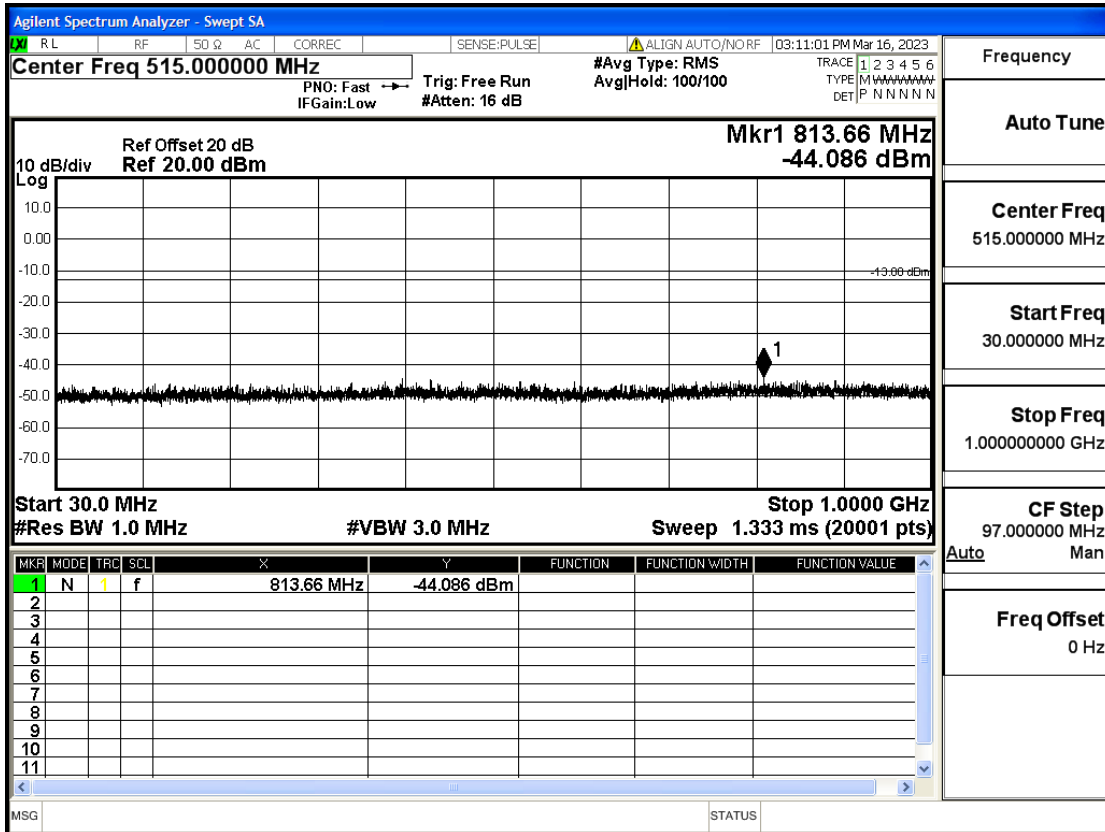

OB4-15-1747.5-QPSK-75#LOW@30mHz-1GHz@Pass