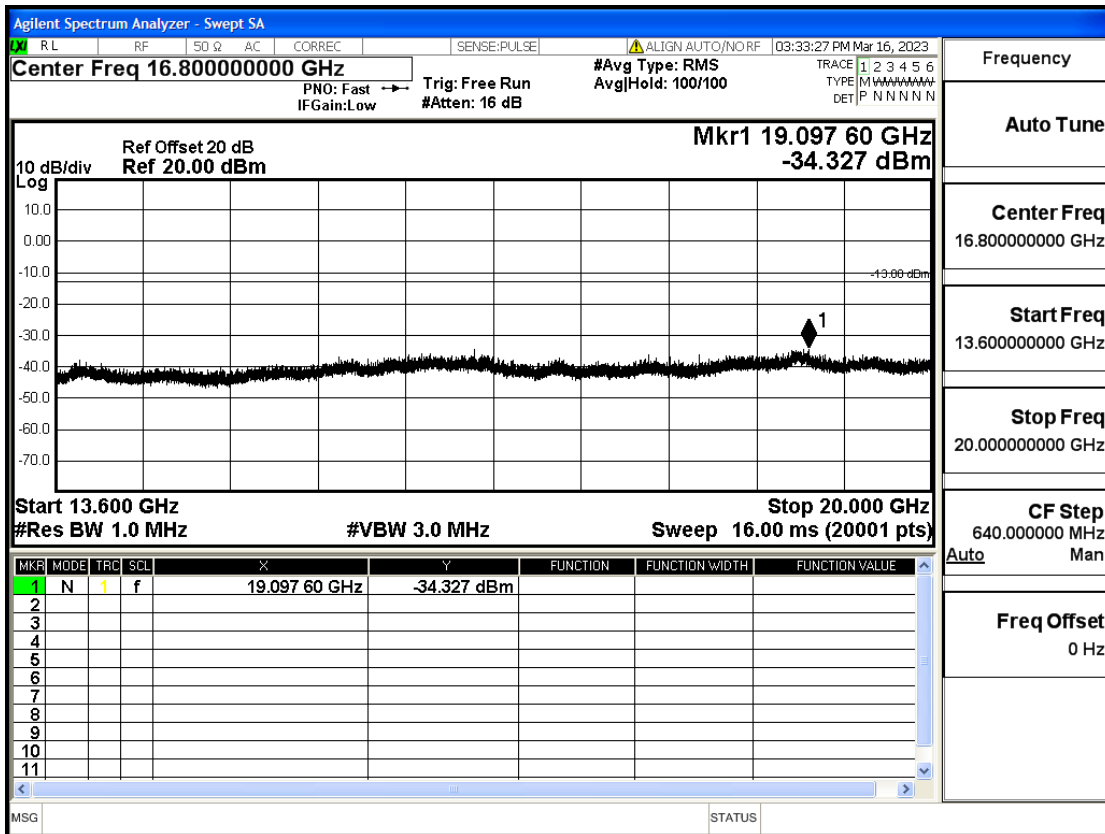

OB4-20-1720-QPSK-100#LOW@30mHz-1GHz@Pass

OB4-20-1720-QPSK-100#LOW@1GHz-7GHz@Pass

OB4-20-1720-QPSK-100#LOW@7GHz-13.6GHz@Pass

OB4-20-1720-QPSK-100#LOW@13.6GHz-20GHz@Pass

OB4-20-1732.5-QPSK-100#LOW@30mHz-1GHz@Pass