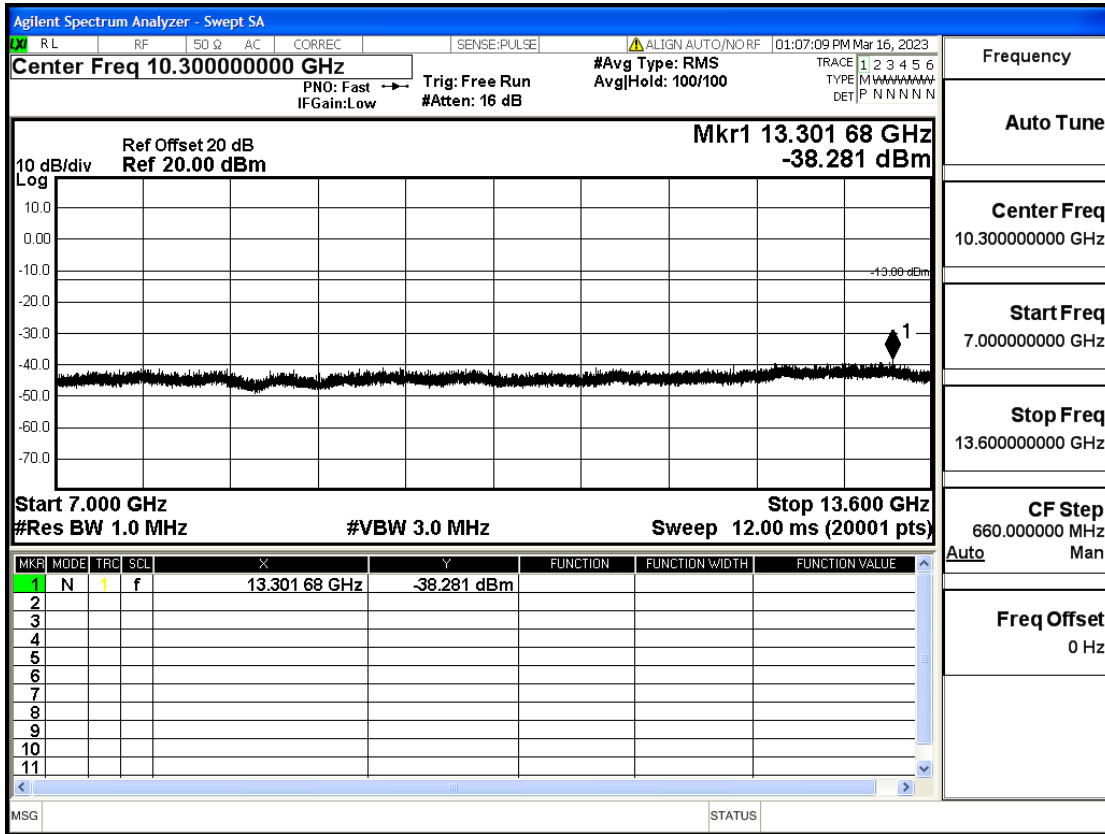

OB4-1.4-1710.7-QPSK-6#LOW@7GHz-13.6GHz@Pass