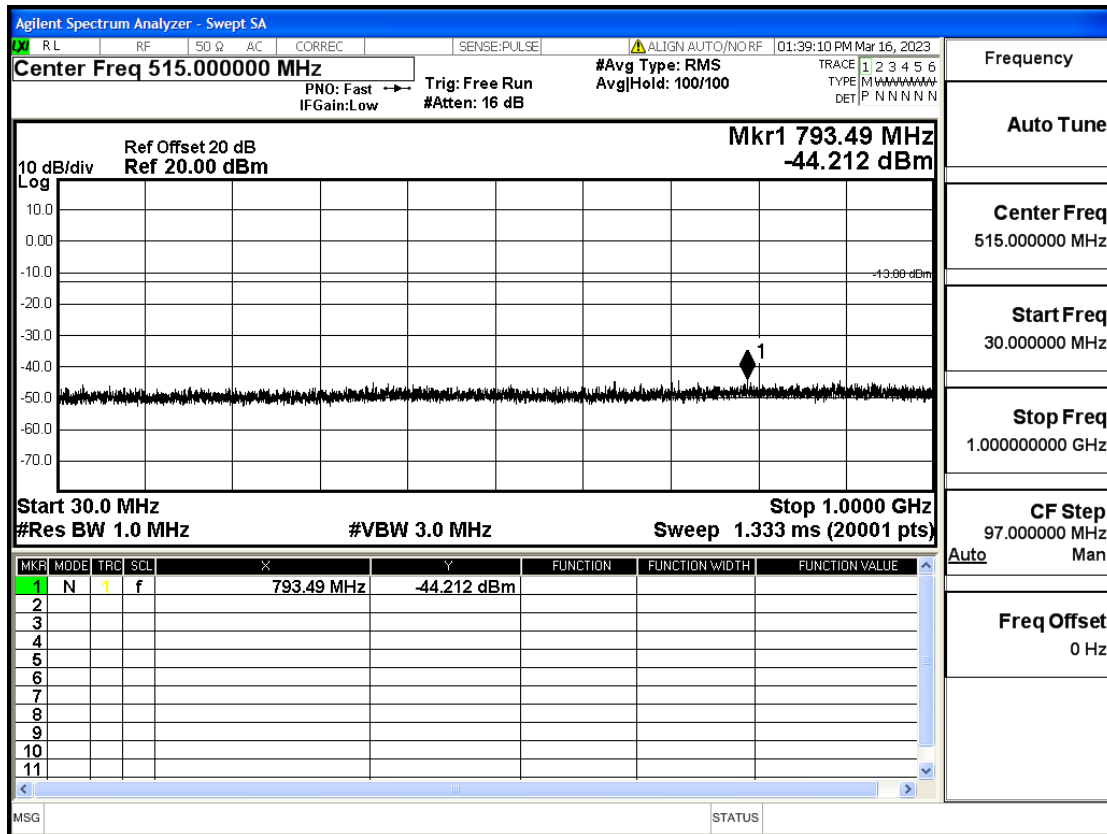

OB4-5-1752.5-QPSK-25#LOW@30mHz-1GHz@Pass