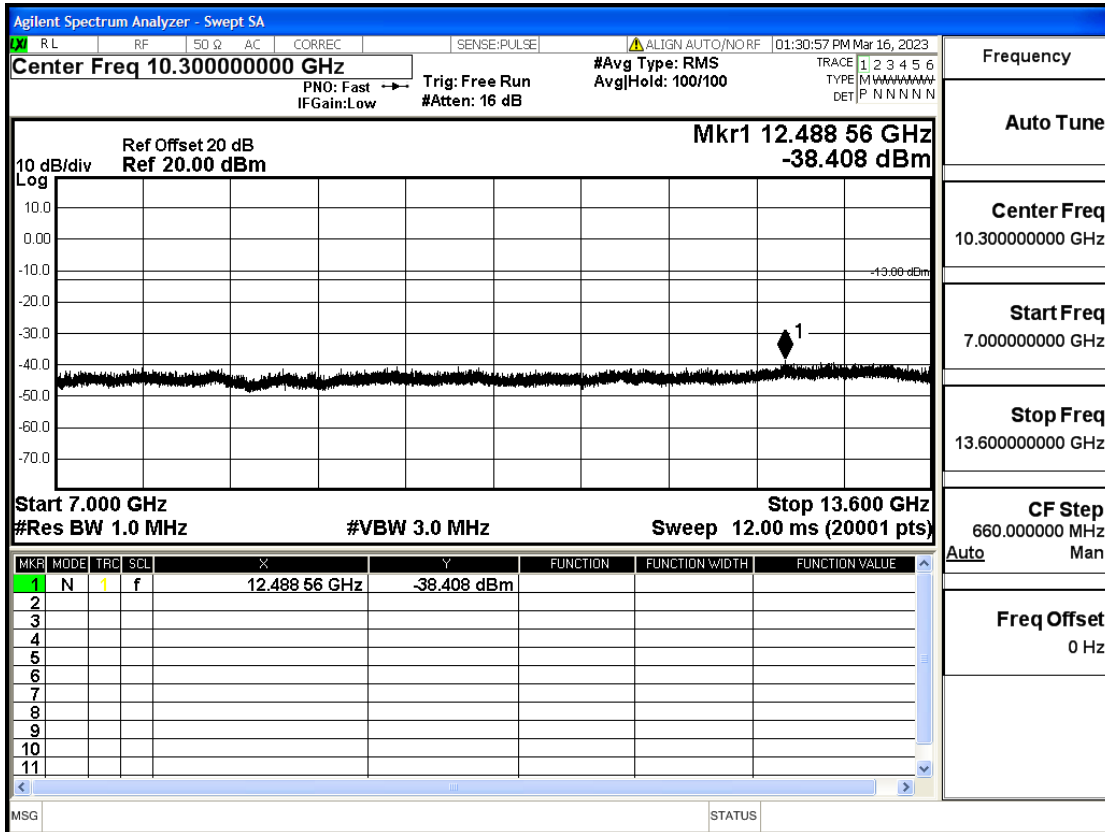

OB4-5-1712.5-QPSK-25#LOW@7GHz-13.6GHz@Pass