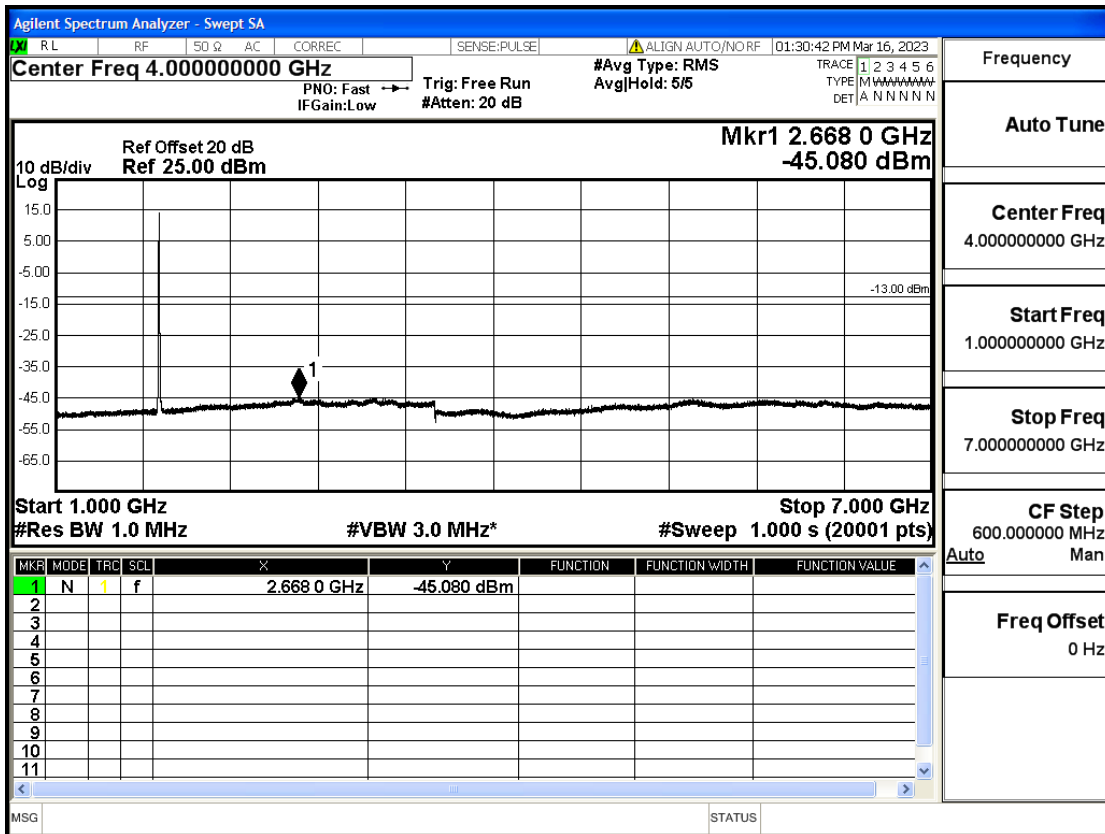

OB4-5-1712.5-QPSK-25#LOW@1GHz-7GHz@Pass