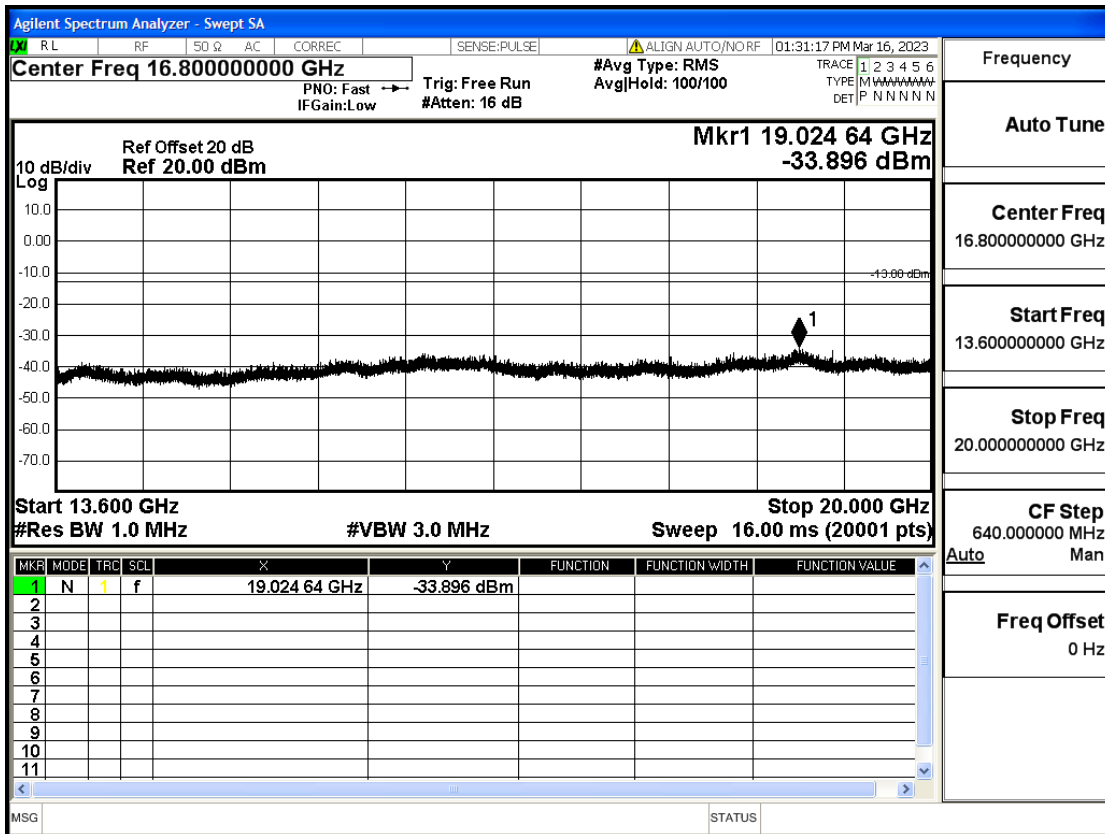

OB4-5-1712.5-QPSK-25#LOW@13.6GHz-20GHz@Pass