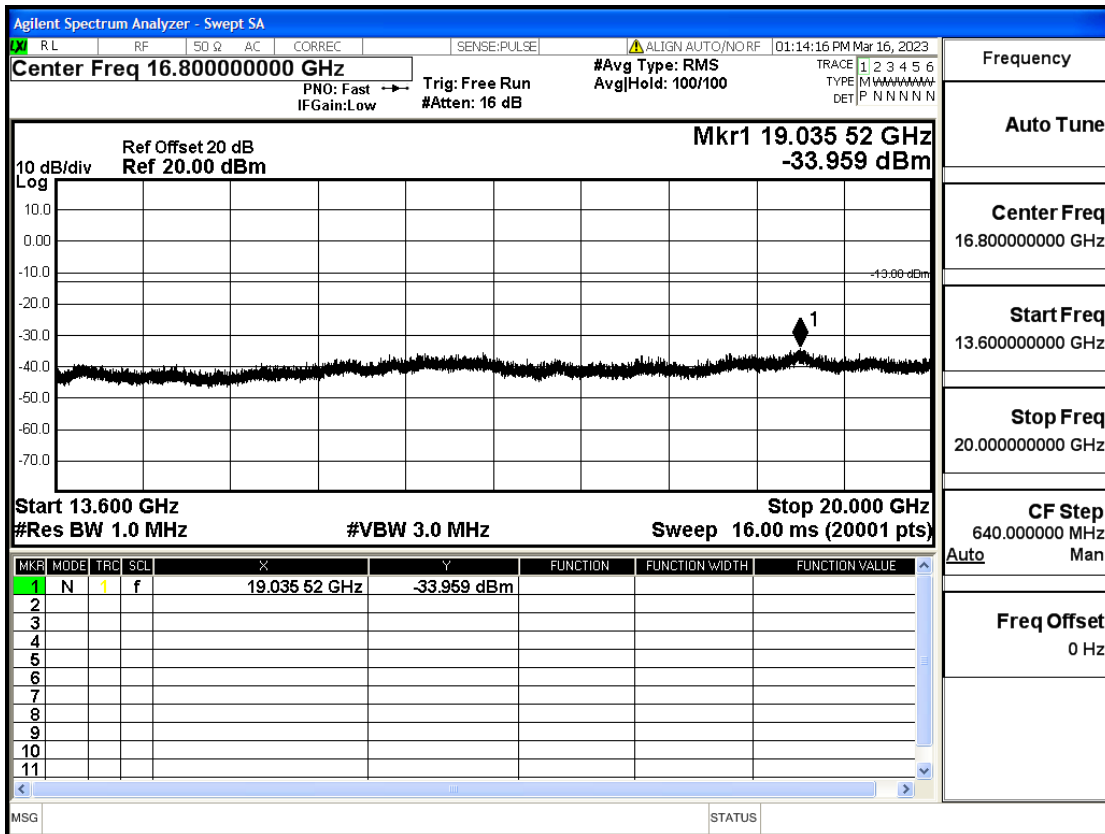

OB4-1.4-1754.3-QPSK-6#LOW@13.6GHz-20GHz@Pass