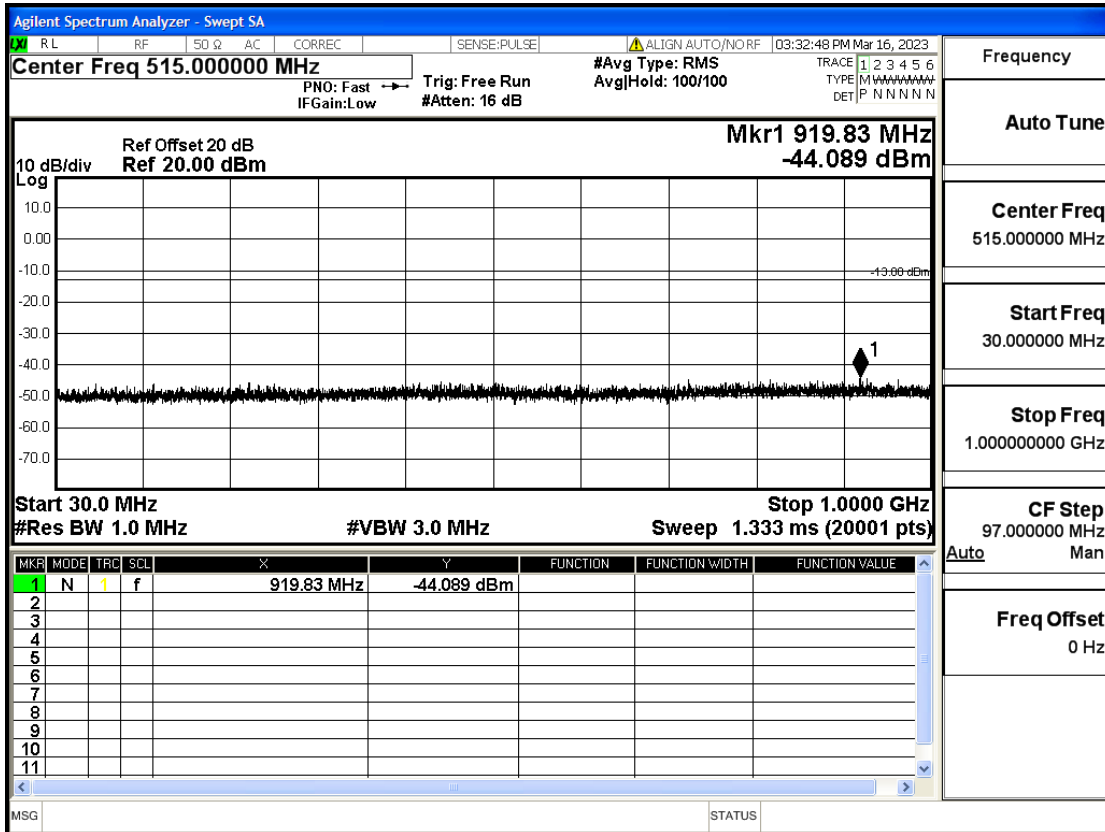

OB4-20-1720-QPSK-100#LOW@30mHz-1GHz@Pass