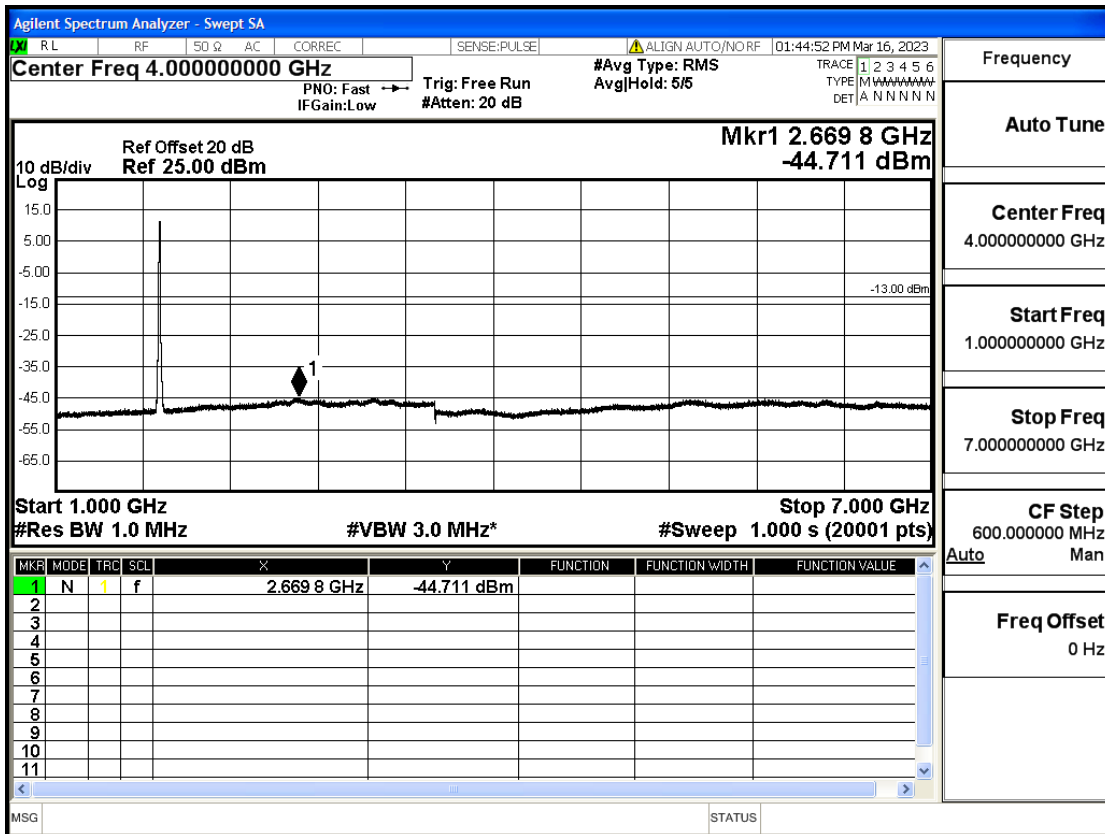

OB4-10-1715-QPSK-50#LOW@1GHz-7GHz@Pass