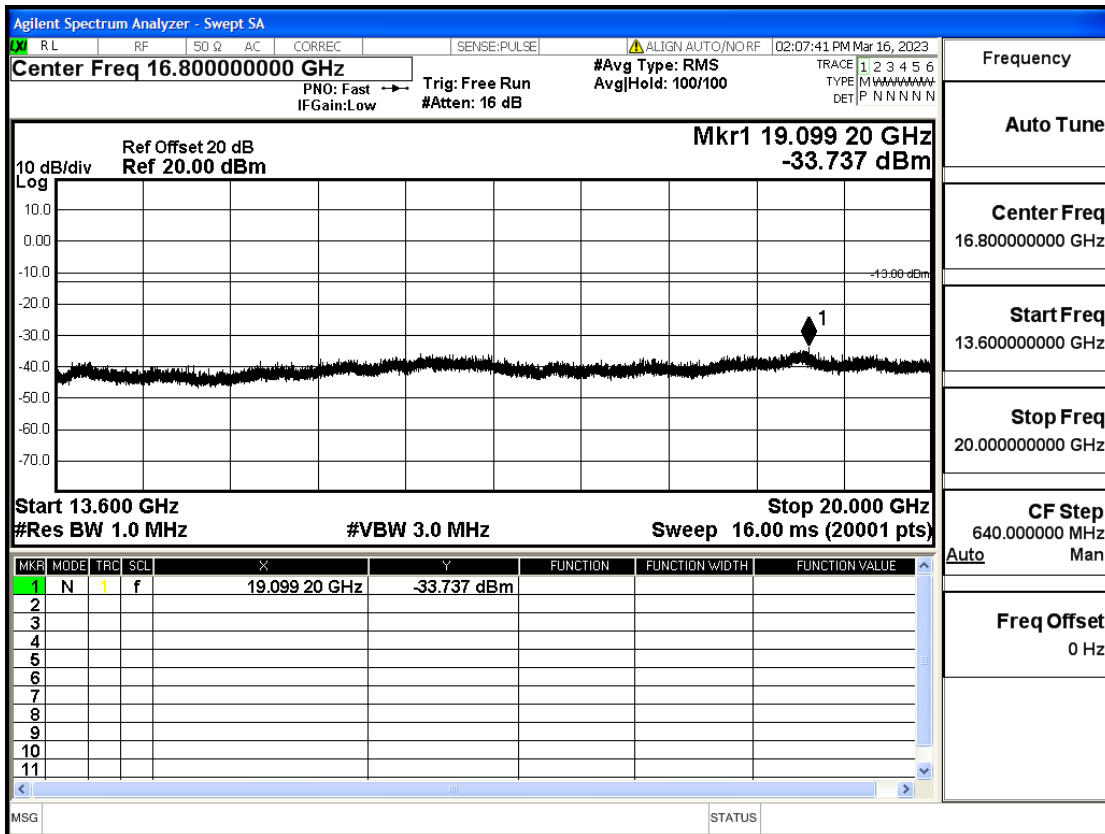

OB4-15-1717.5-QPSK-75#LOW@13.6GHz-20GHz@Pass