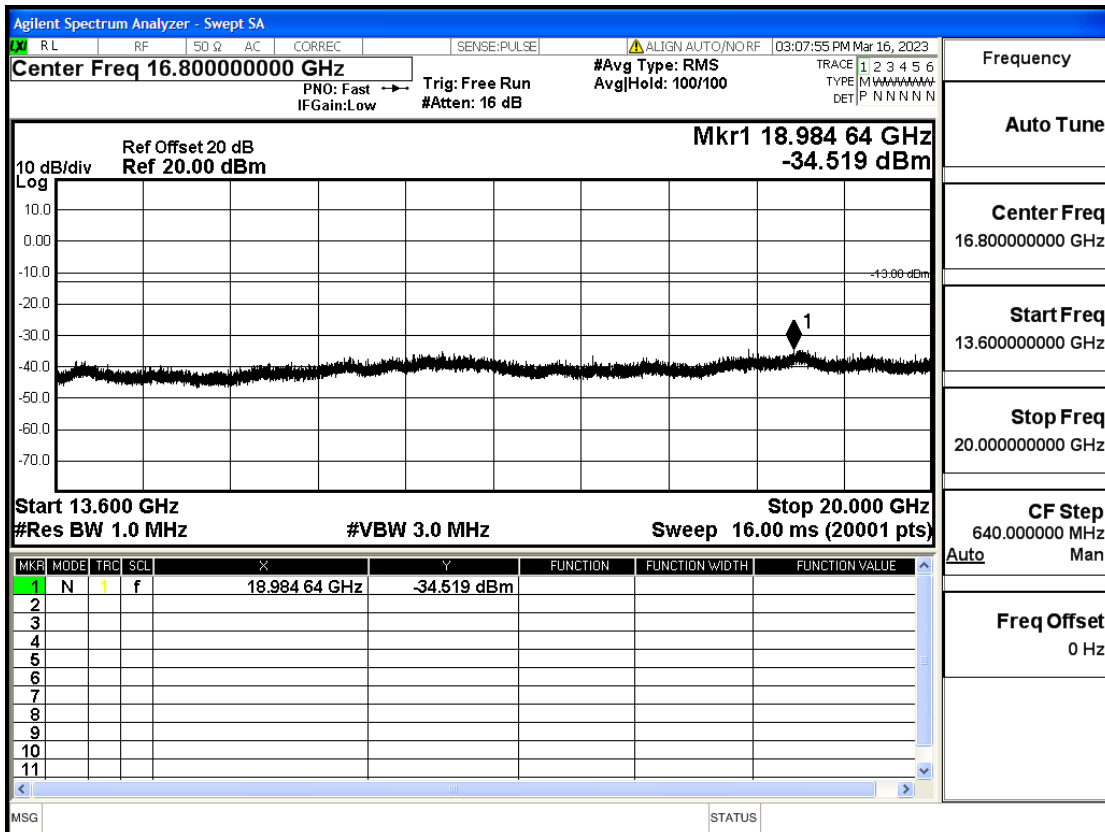

OB4-15-1732.5-QPSK-75#LOW@13.6GHz-20GHz@Pass