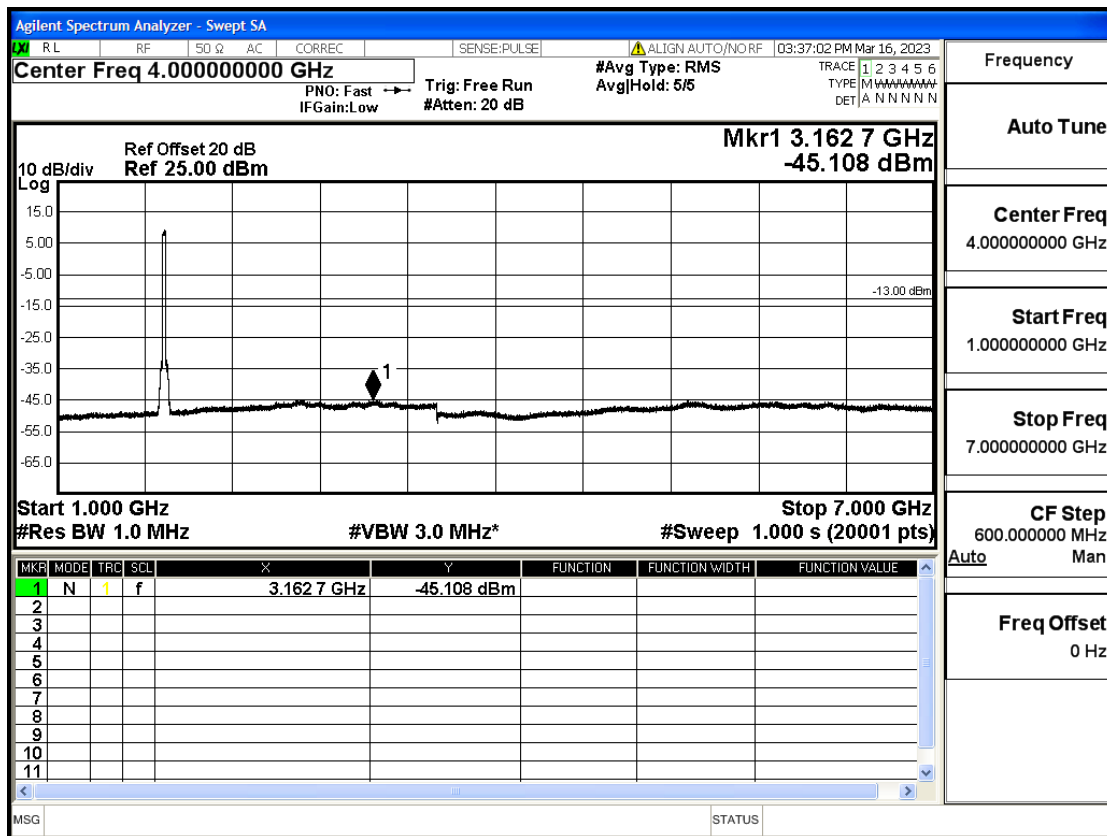

OB4-20-1732.5-QPSK-100#LOW@1GHz-7GHz@Pass