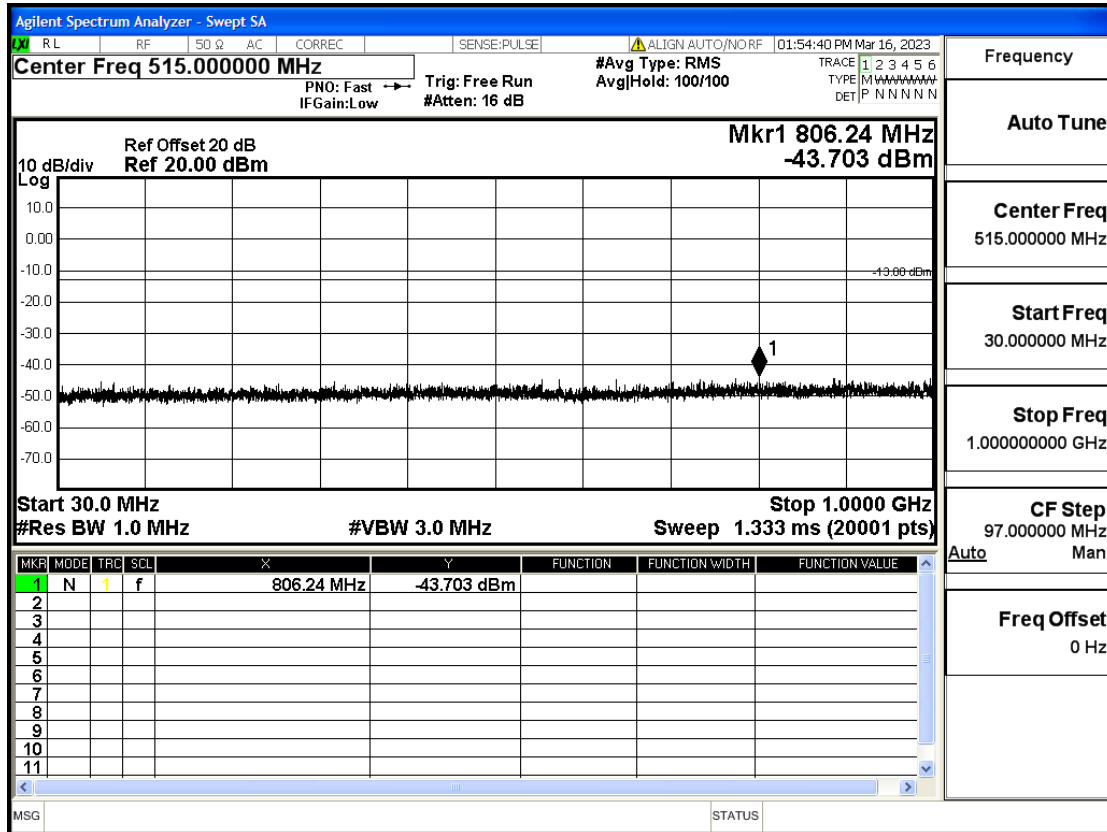

OB4-10-1732.5-QPSK-50#LOW@30mHz-1GHz@Pass

OB4-10-1732.5-QPSK-50#LOW@1GHz-7GHz@Pass

OB4-10-1732.5-QPSK-50#LOW@7GHz-13.6GHz@Pass

OB4-10-1732.5-QPSK-50#LOW@13.6GHz-20GHz@Pass

OB4-10-1750-QPSK-50#LOW@30mHz-1GHz@Pass