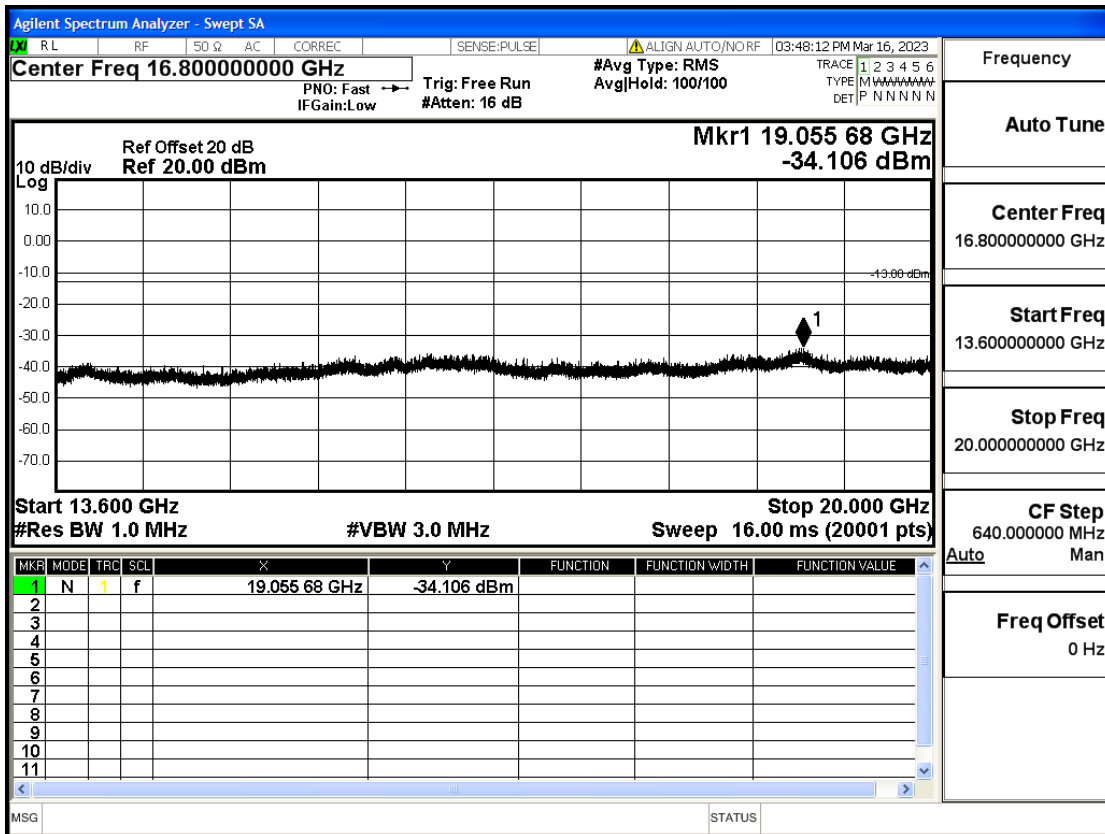

OB4-20-1745-QPSK-100#LOW@13.6GHz-20GHz@Pass