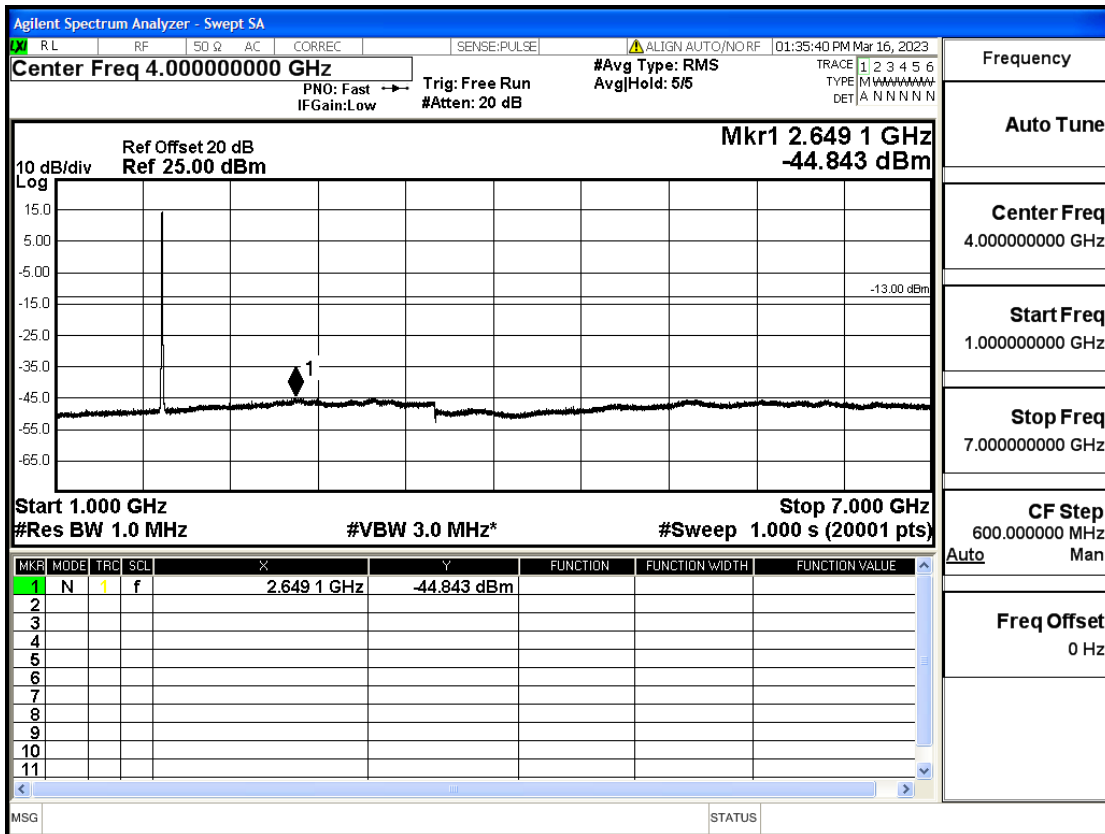

OB4-5-1712.5-QPSK-25#LOW@1GHz-7GHz@Pass

OB4-5-1712.5-QPSK-25#LOW@7GHz-13.6GHz@Pass

OB4-5-1712.5-QPSK-25#LOW@13.6GHz-20GHz@Pass

OB4-5-1732.5-QPSK-25#LOW@30mHz-1GHz@Pass

OB4-5-1732.5-QPSK-25#LOW@1GHz-7GHz@Pass