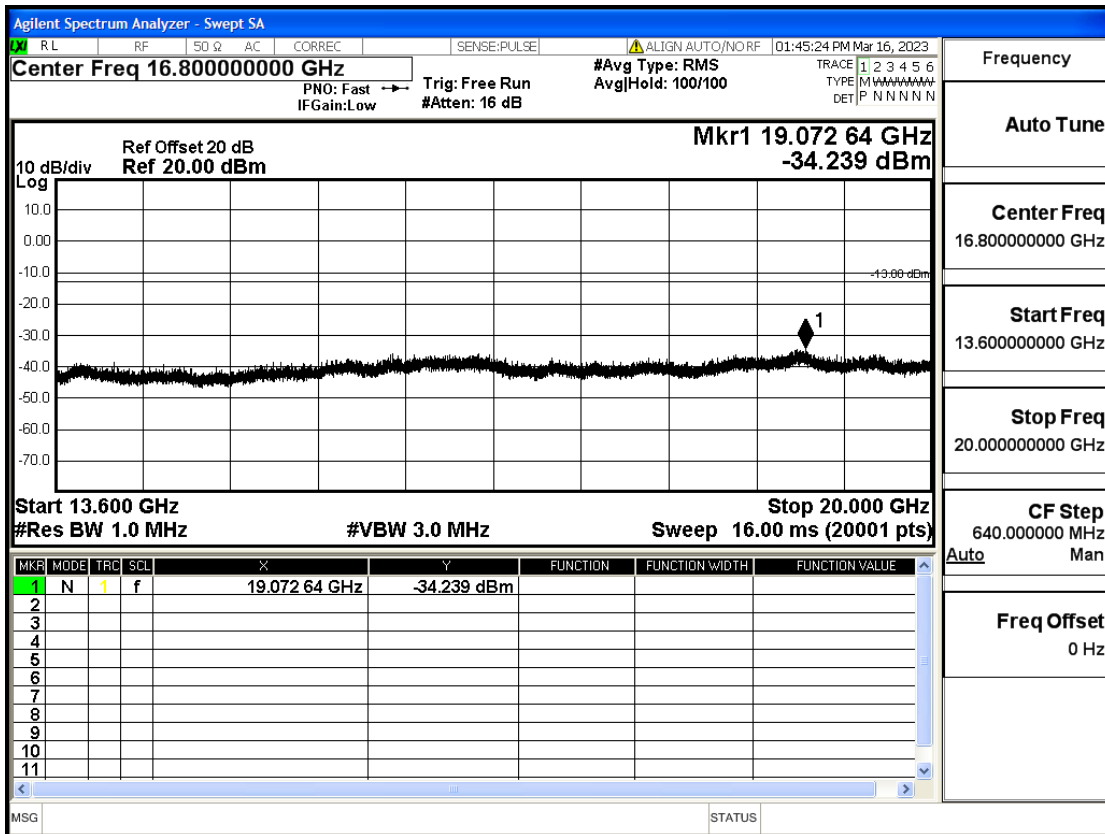

OB4-5-1752.5-QPSK-25#LOW@13.6GHz-20GHz@Pass

OB4-10-1715-QPSK-50#LOW@30mHz-1GHz@Pass

OB4-10-1715-QPSK-50#LOW@1GHz-7GHz@Pass

OB4-10-1715-QPSK-50#LOW@7GHz-13.6GHz@Pass

OB4-10-1715-QPSK-50#LOW@13.6GHz-20GHz@Pass