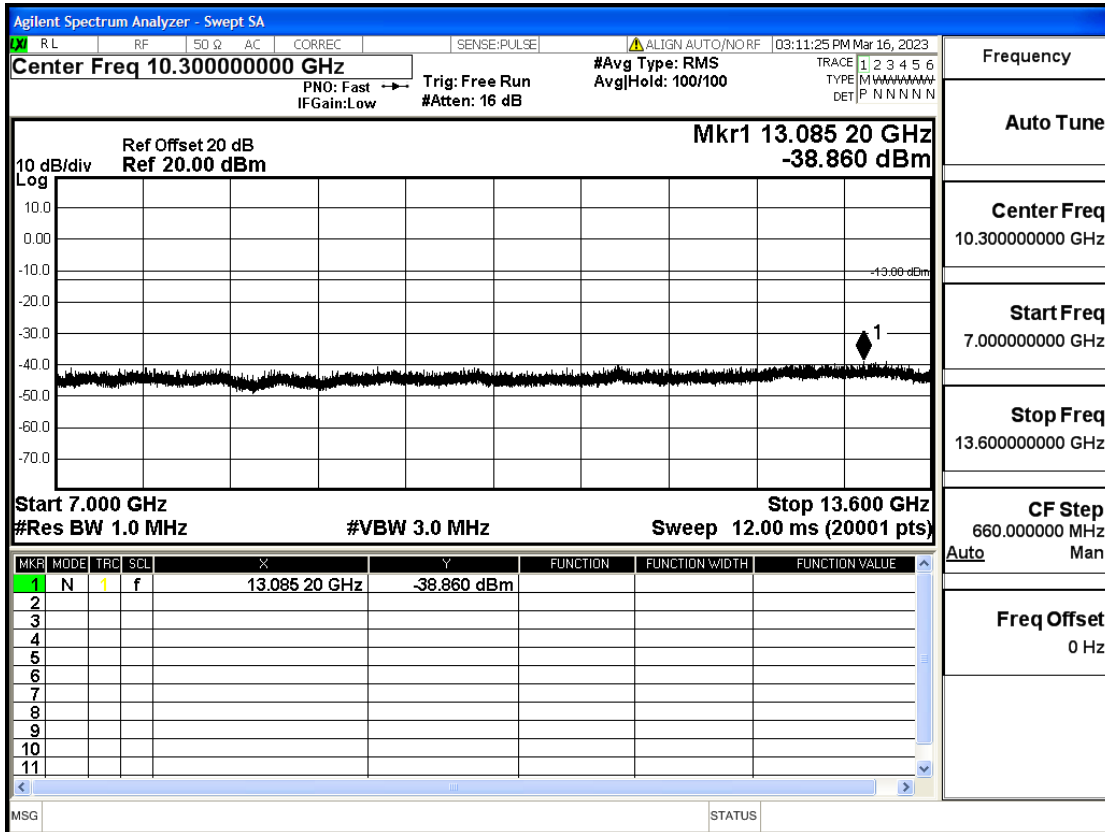

OB4-15-1732.5-QPSK-75#LOW@13.6GHz-20GHz@Pass

OB4-15-1747.5-QPSK-75#LOW@30mHz-1GHz@Pass

OB4-15-1747.5-QPSK-75#LOW@1GHz-7GHz@Pass

OB4-15-1747.5-QPSK-75#LOW@7GHz-13.6GHz@Pass

OB4-15-1747.5-QPSK-75#LOW@13.6GHz-20GHz@Pass