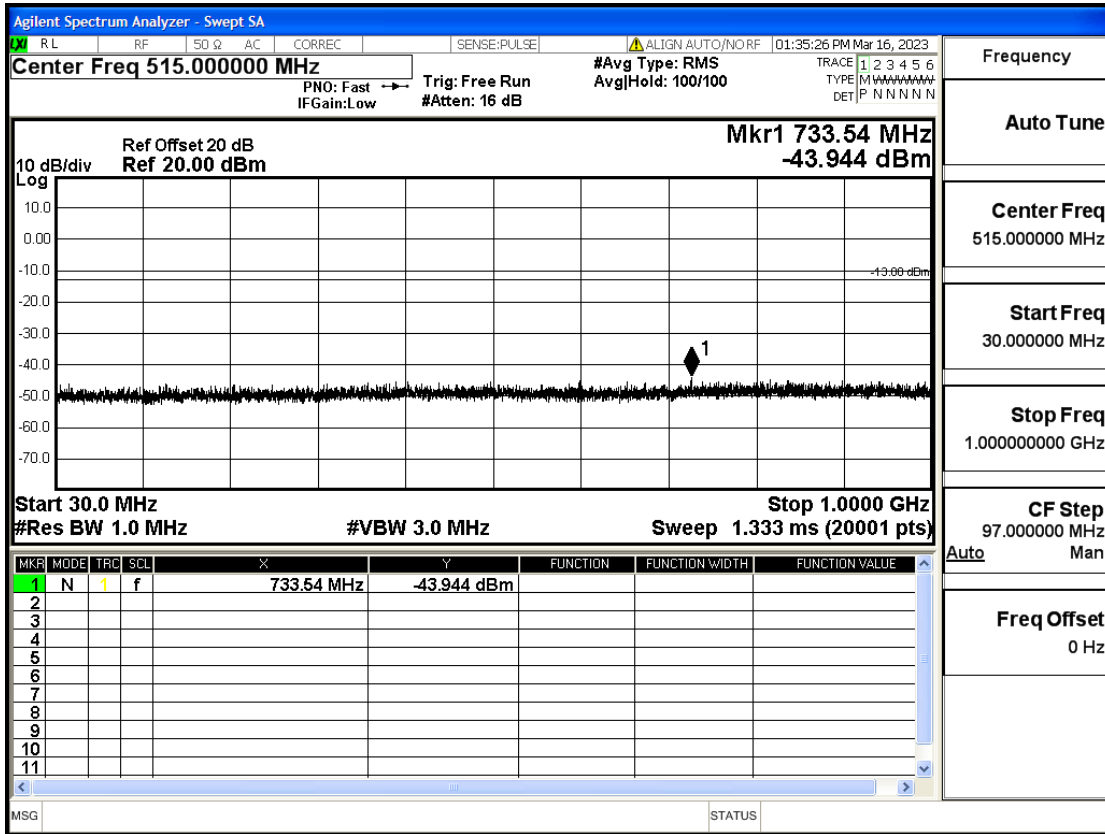

OB4-5-1712.5-QPSK-25#LOW@1GHz-7GHz@Pass

OB4-5-1712.5-QPSK-25#LOW@7GHz-13.6GHz@Pass

OB4-5-1712.5-QPSK-25#LOW@13.6GHz-20GHz@Pass

OB4-5-1732.5-QPSK-25#LOW@30mHz-1GHz@Pass

OB4-5-1732.5-QPSK-25#LOW@1GHz-7GHz@Pass