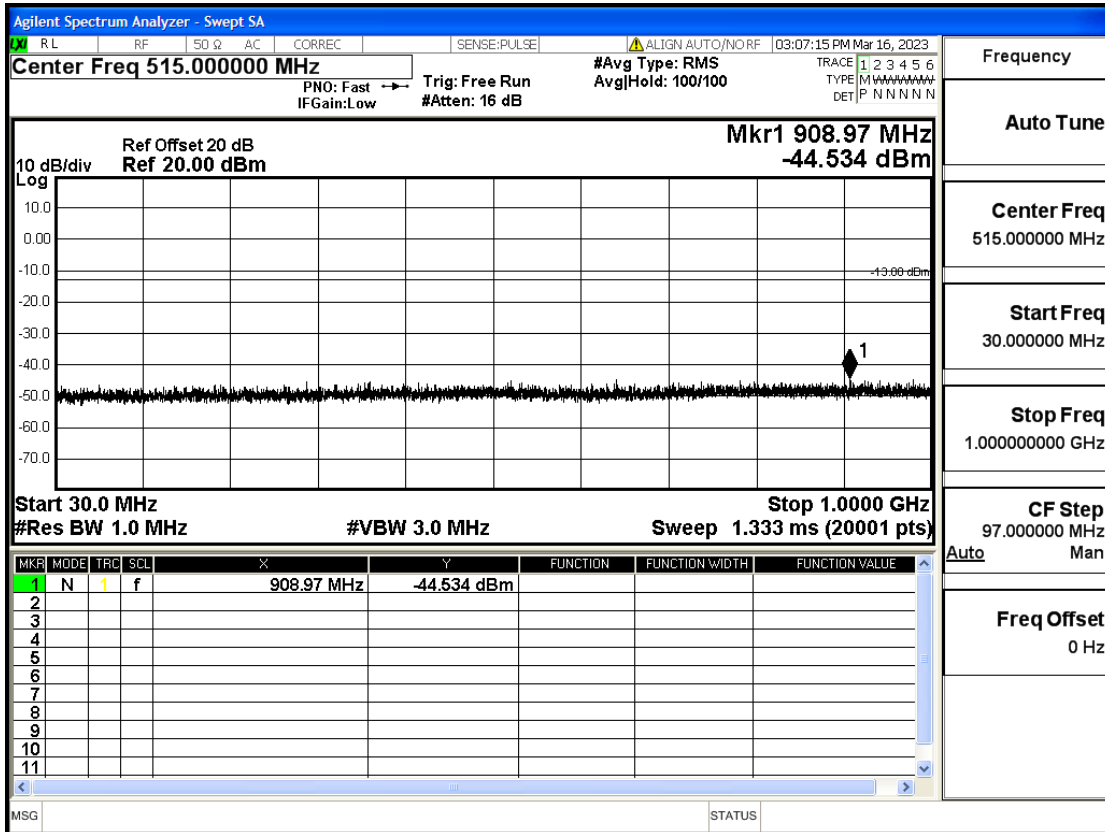

OB4-15-1732.5-QPSK-75#LOW@30mHz-1GHz@Pass