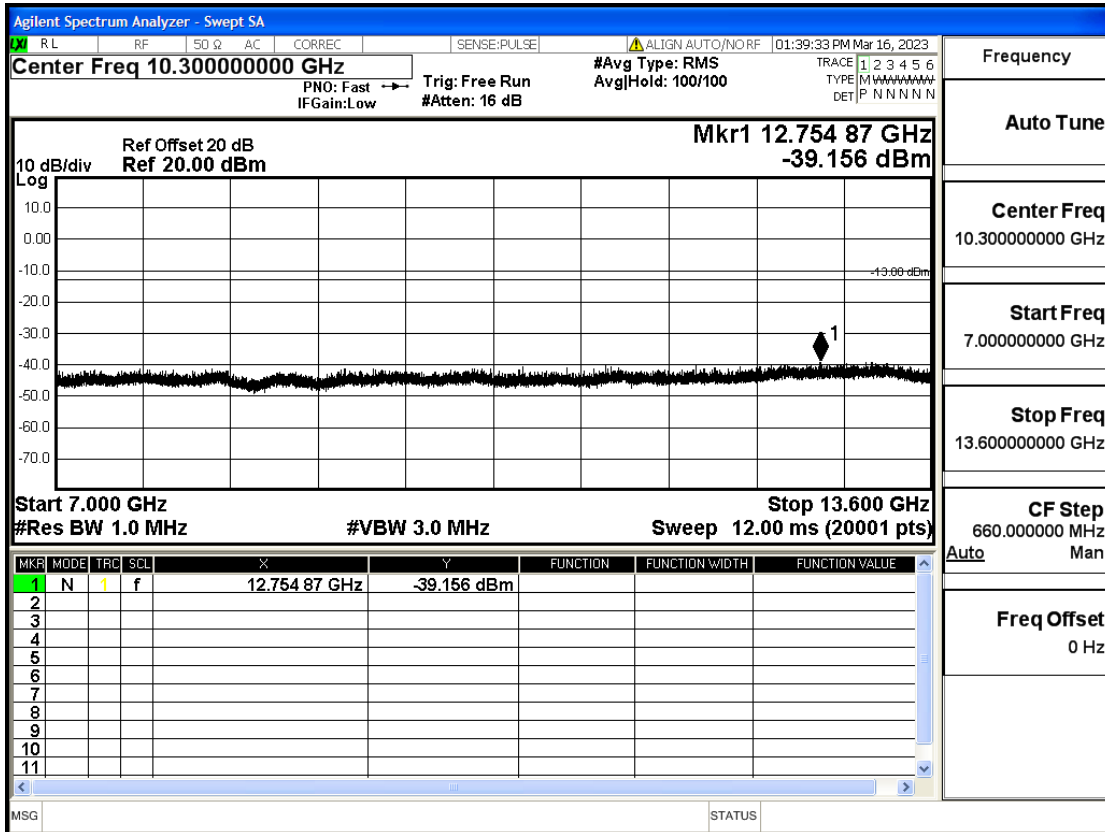

OB4-5-1732.5-QPSK-25#LOW@7GHz-13.6GHz@Pass

OB4-5-1732.5-QPSK-25#LOW@13.6GHz-20GHz@Pass

OB4-5-1752.5-QPSK-25#LOW@30mHz-1GHz@Pass

OB4-5-1752.5-QPSK-25#LOW@1GHz-7GHz@Pass

OB4-5-1752.5-QPSK-25#LOW@7GHz-13.6GHz@Pass