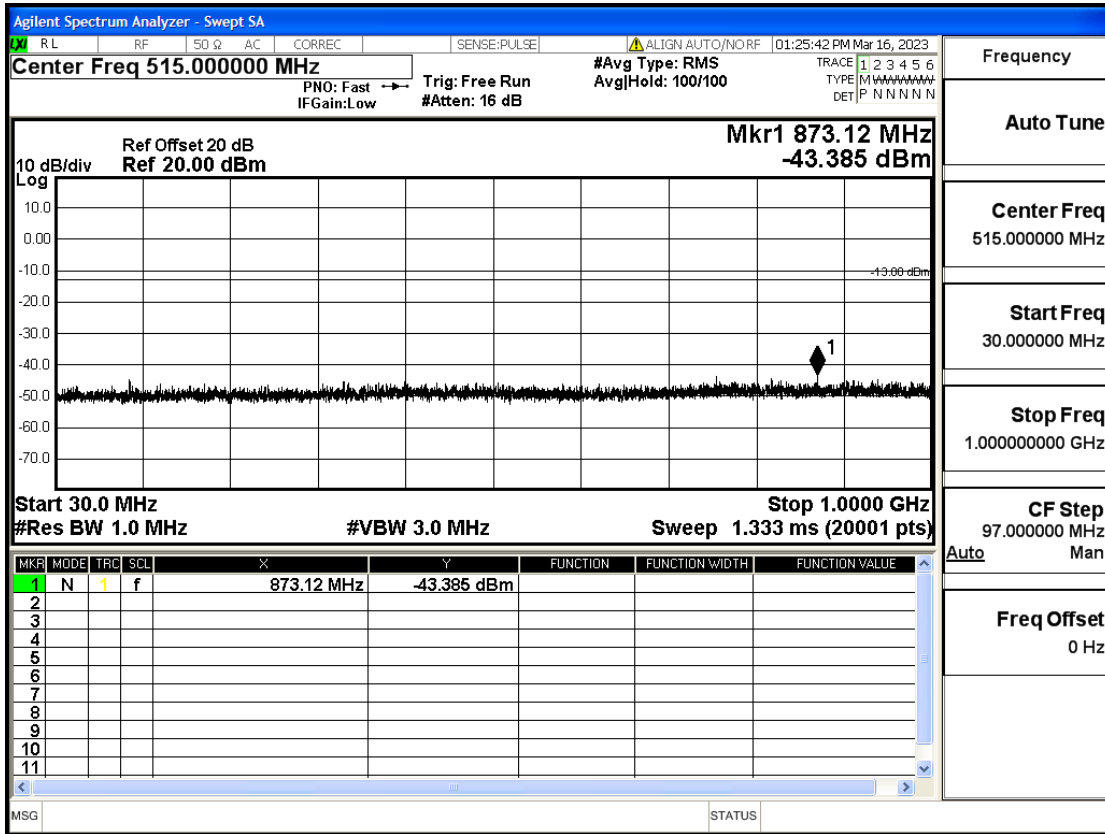

OB4-3-1753.5-QPSK-15#LOW@30mHz-1GHz@Pass