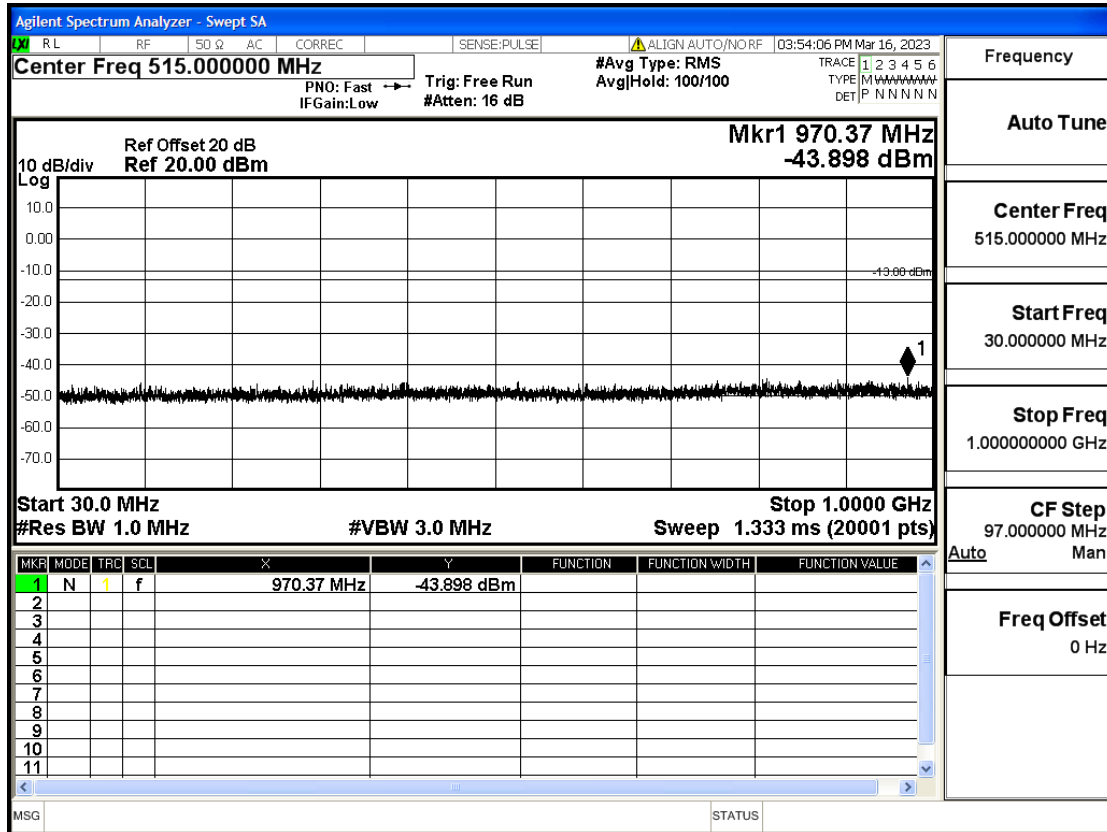

OB4-1.4-1710.7-Q16-6#LOW@30mHz-1GHz@Pass