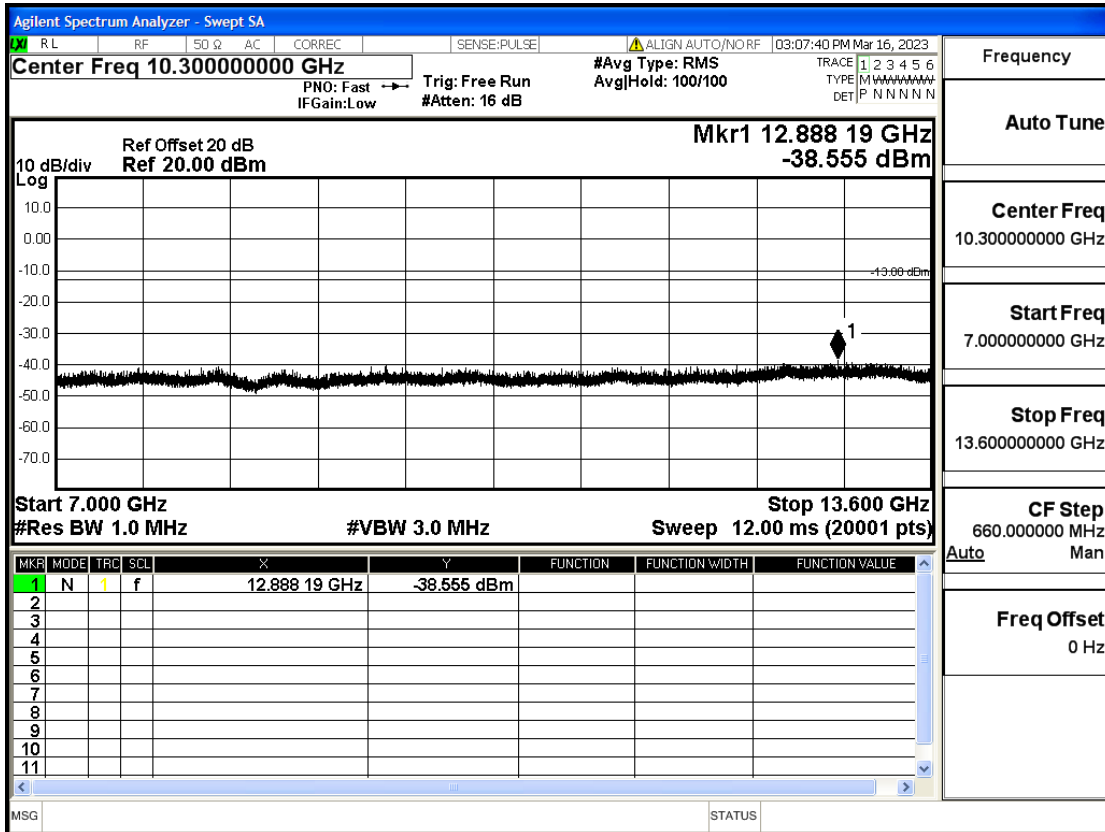

OB4-15-1717.5-QPSK-75#LOW@7GHz-13.6GHz@Pass

OB4-15-1717.5-QPSK-75#LOW@13.6GHz-20GHz@Pass

OB4-15-1732.5-QPSK-75#LOW@30mHz-1GHz@Pass

OB4-15-1732.5-QPSK-75#LOW@1GHz-7GHz@Pass

OB4-15-1732.5-QPSK-75#LOW@7GHz-13.6GHz@Pass