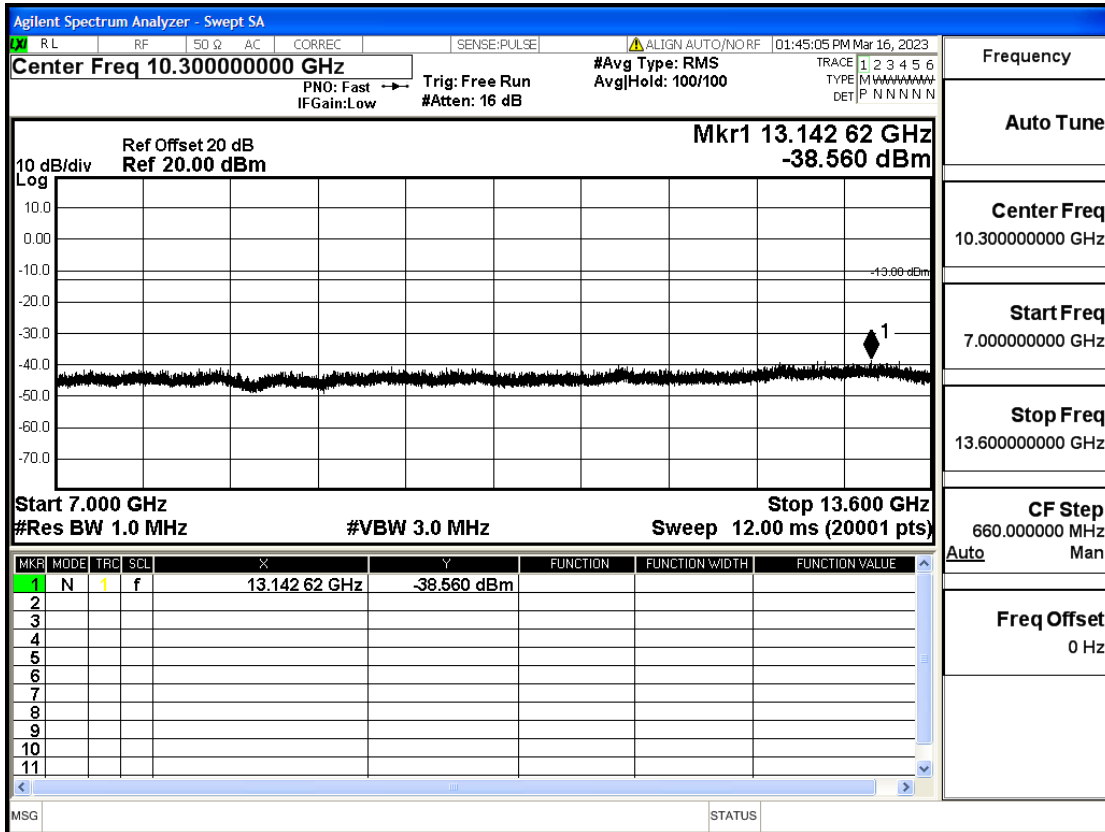

OB4-5-1752.5-QPSK-25#LOW@13.6GHz-20GHz@Pass

OB4-10-1715-QPSK-50#LOW@30mHz-1GHz@Pass

OB4-10-1715-QPSK-50#LOW@1GHz-7GHz@Pass

OB4-10-1715-QPSK-50#LOW@7GHz-13.6GHz@Pass

OB4-10-1715-QPSK-50#LOW@13.6GHz-20GHz@Pass