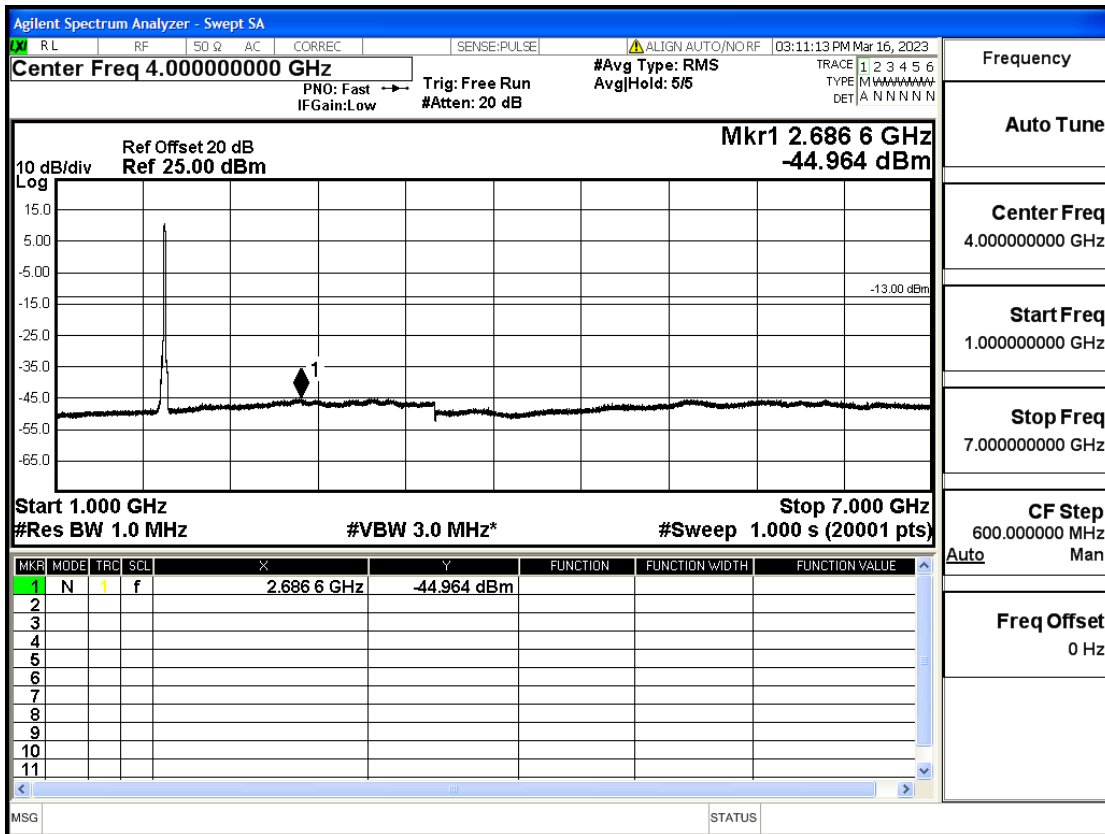

OB4-15-1747.5-QPSK-75#LOW@1GHz-7GHz@Pass