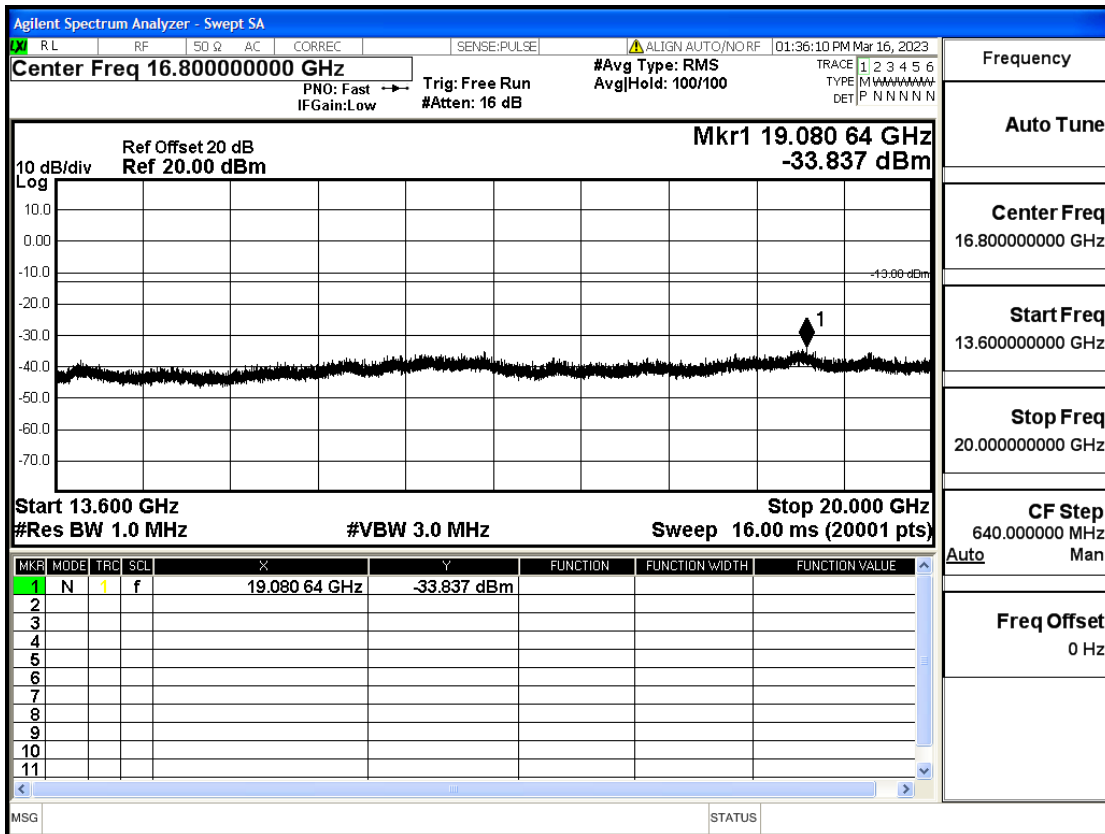

OB4-5-1732.5-QPSK-25#LOW@13.6GHz-20GHz@Pass