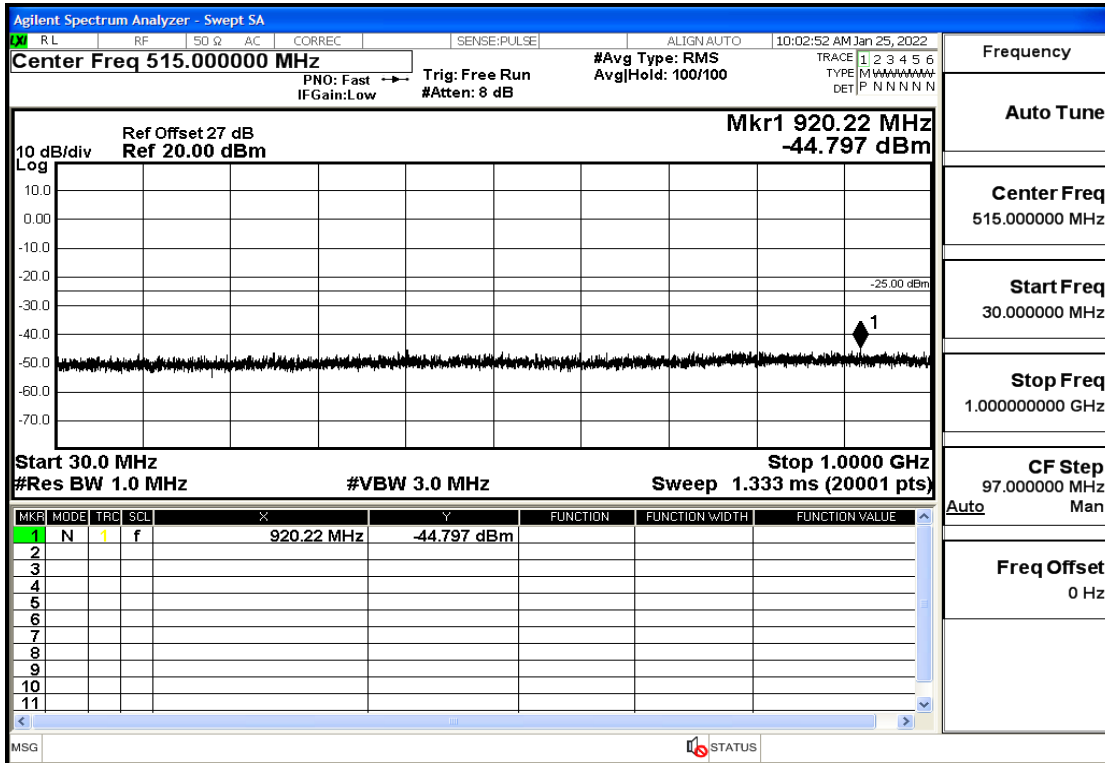

OB7-20-2510-QPSK-100#LOW@30mHz-1GHz@Pass