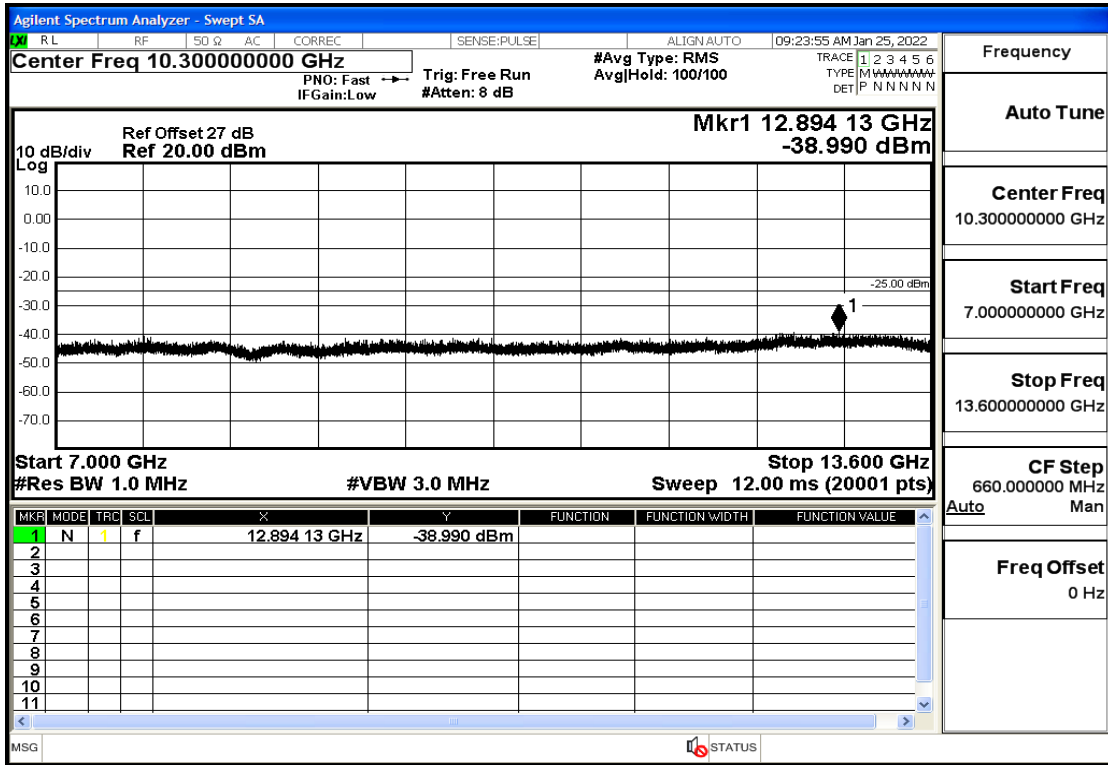

OB7-5-2535-QPSK-25#LOW@1GHz-7GHz@Pass

OB7-5-2535-QPSK-25#LOW@7GHz-13.6GHz@Pass

OB7-5-2535-QPSK-25#LOW@13.6GHz-26.5GHz@Pass

OB7-5-2567.5-QPSK-25#LOW@30MHz-1GHz@Pass

OB7-5-2567.5-QPSK-25#LOW@1GHz-7GHz@Pass

OB7-5-2567.5-QPSK-25#LOW@7GHz-13.6GHz@Pass