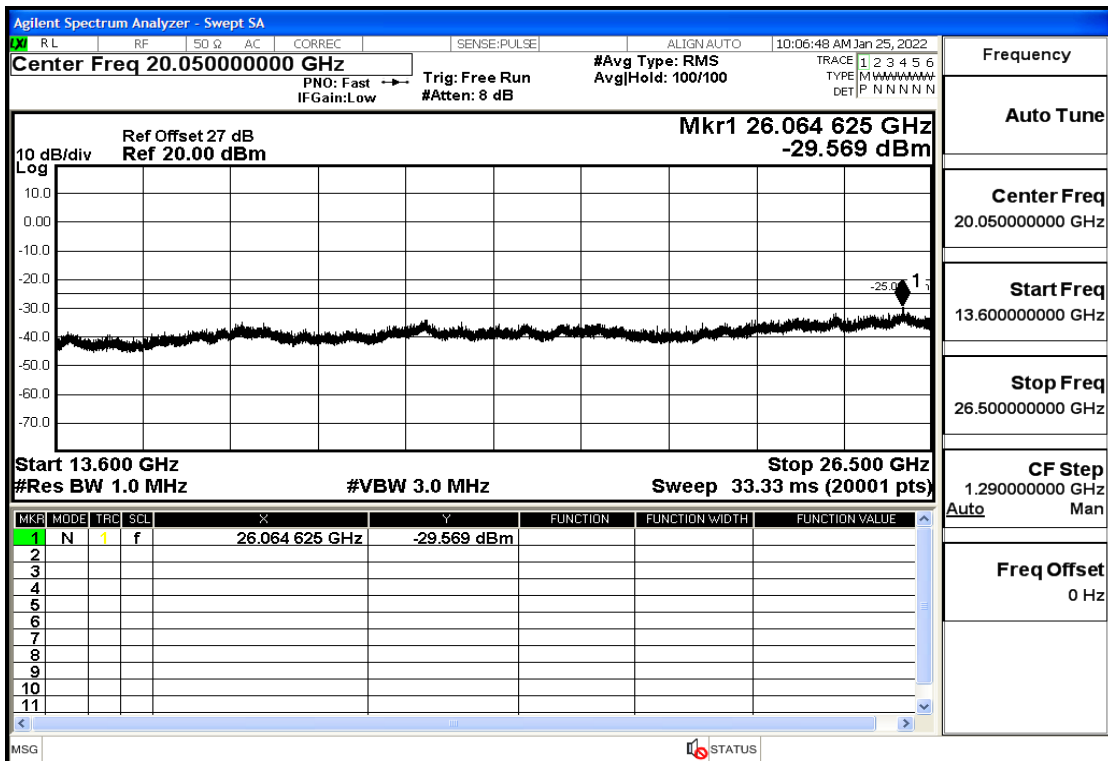

OB7-20-2535-QPSK-100#LOW@13.6GHz-26.5GHz@Pass