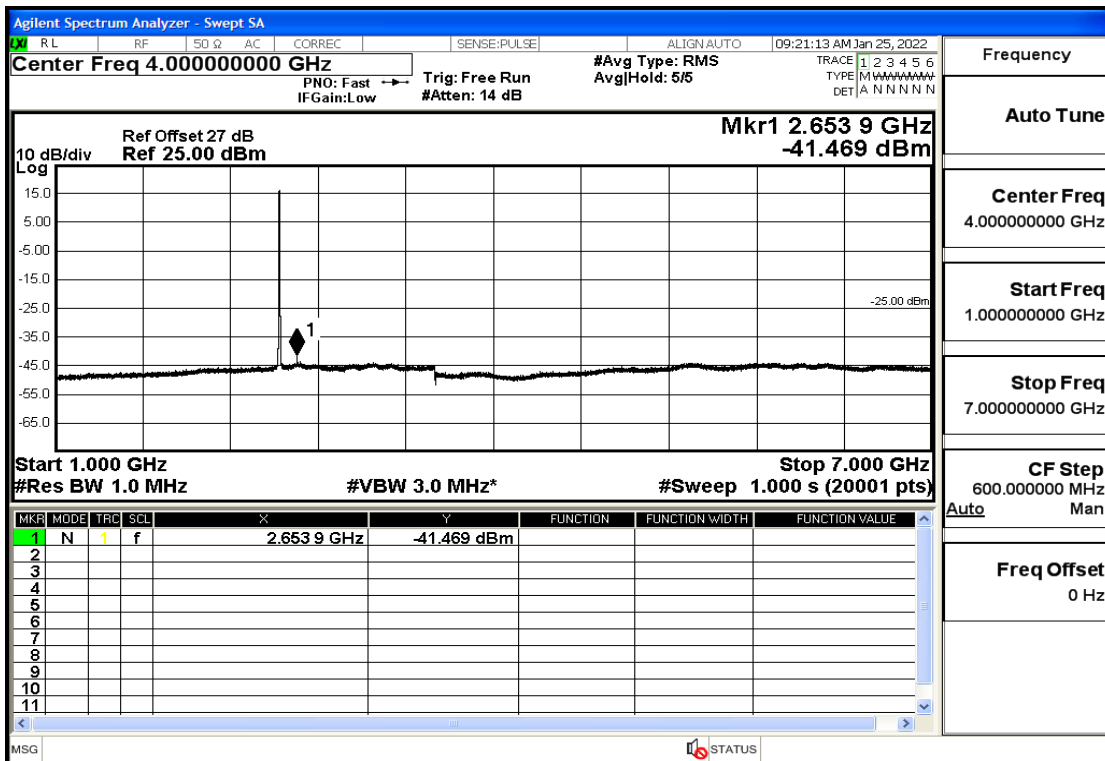

OB7-5-2535-QPSK-25#LOW@1GHz-7GHz@Pass