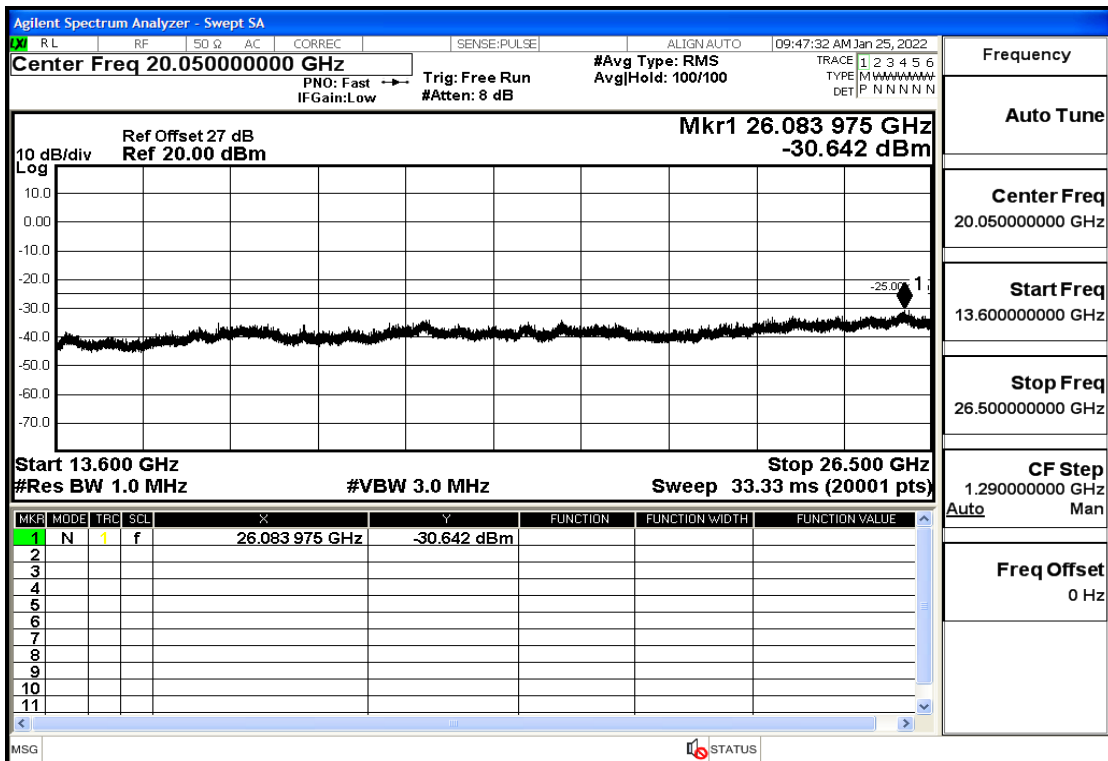

OB7-10-2535-QPSK-50#LOW@30mHz-1GHz@Pass

OB7-10-2535-QPSK-50#LOW@1GHz-7GHz@Pass

OB7-10-2535-QPSK-50#LOW@7GHz-13.6GHz@Pass

OB7-10-2535-QPSK-50#LOW@13.6GHz-26.5GHz@Pass

OB7-10-2565-QPSK-50#LOW@30mHz-1GHz@Pass