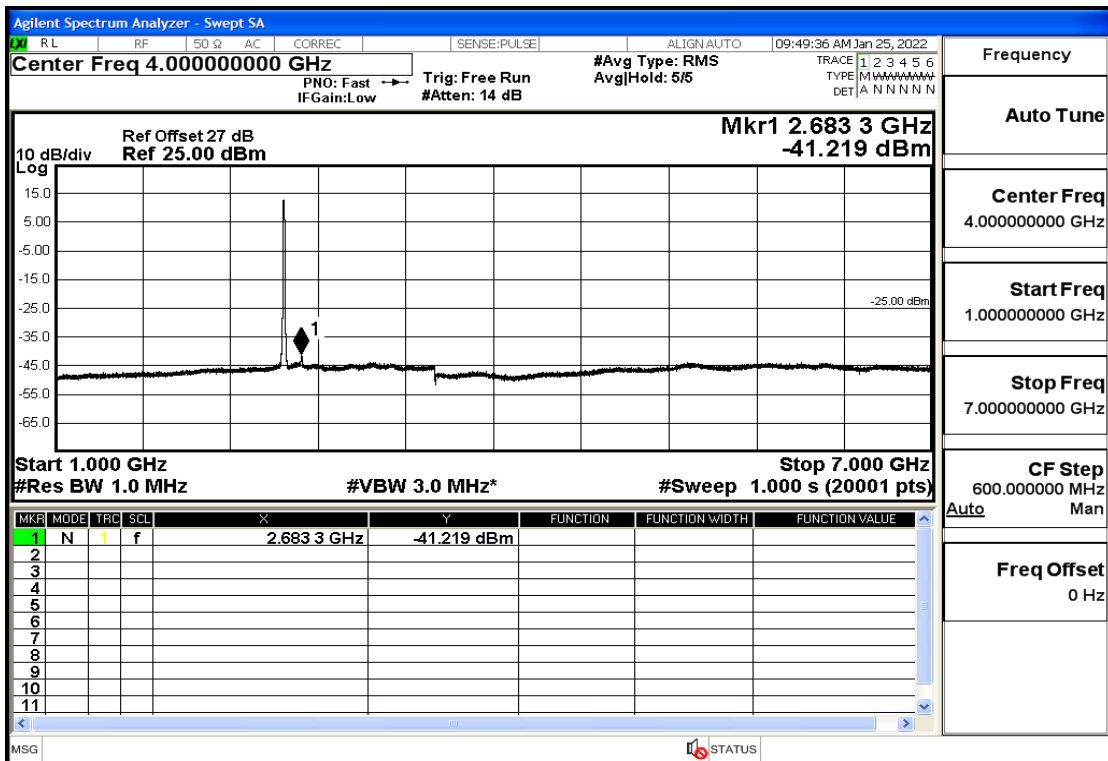

OB7-10-2565-QPSK-50#LOW@1GHz-7GHz@Pass