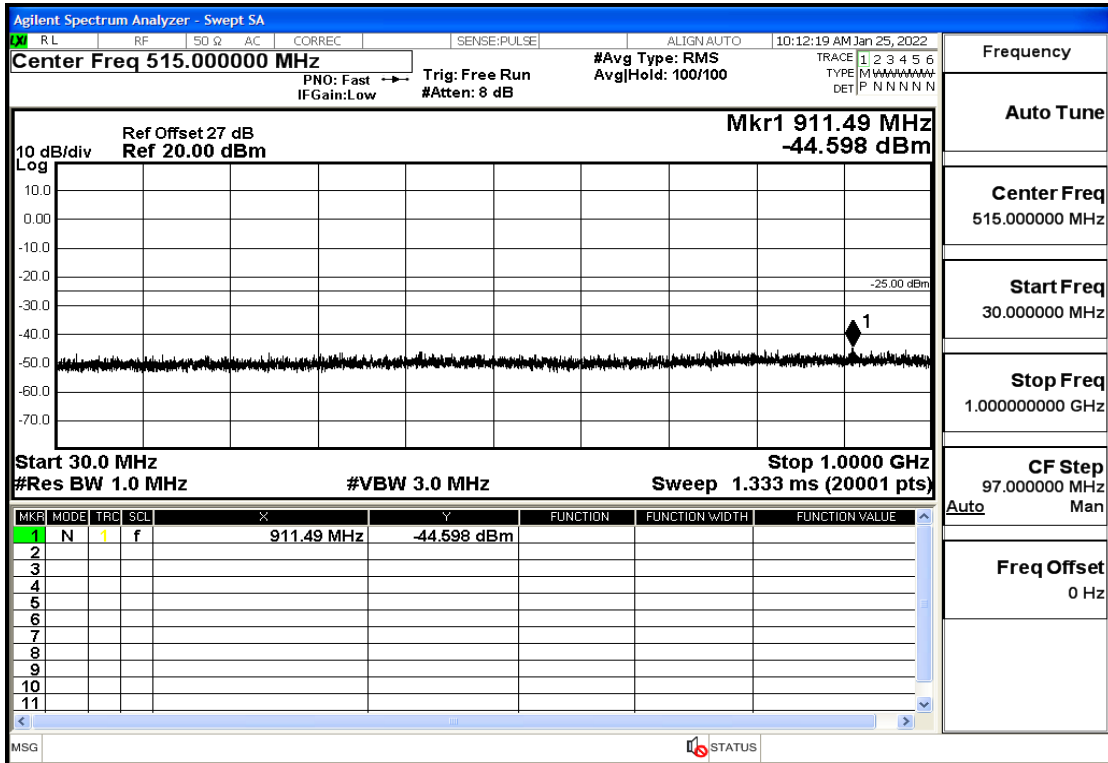

OB7-5-2502.5-Q16-25#LOW@30mHz-1GHz@Pass