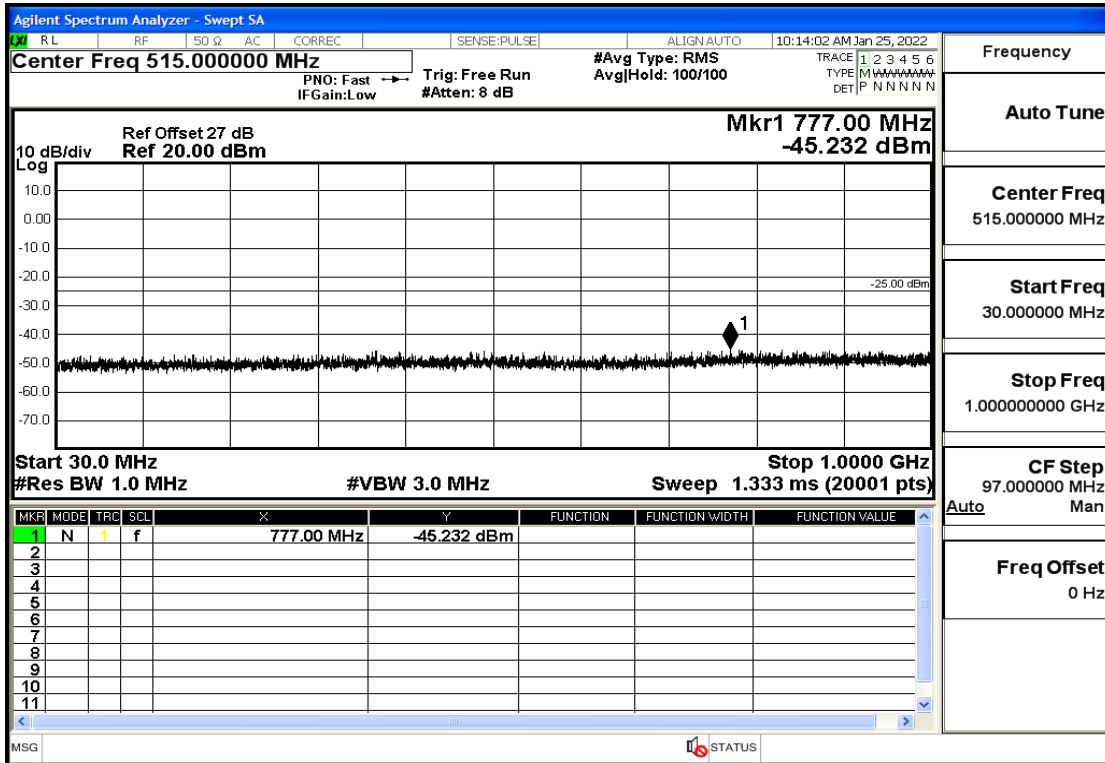

OB7-5-2502.5-Q16-25#LOW@13.6GHz-26.5GHz@Pass

OB7-5-2535-Q16-25#LOW@30mHz-1GHz@Pass

OB7-5-2535-Q16-25#LOW@1GHz-7GHz@Pass

OB7-5-2535-Q16-25#LOW@7GHz-13.6GHz@Pass

OB7-5-2535-Q16-25#LOW@13.6GHz-26.5GHz@Pass

OB7-5-2567.5-Q16-25#LOW@30mHz-1GHz@Pass