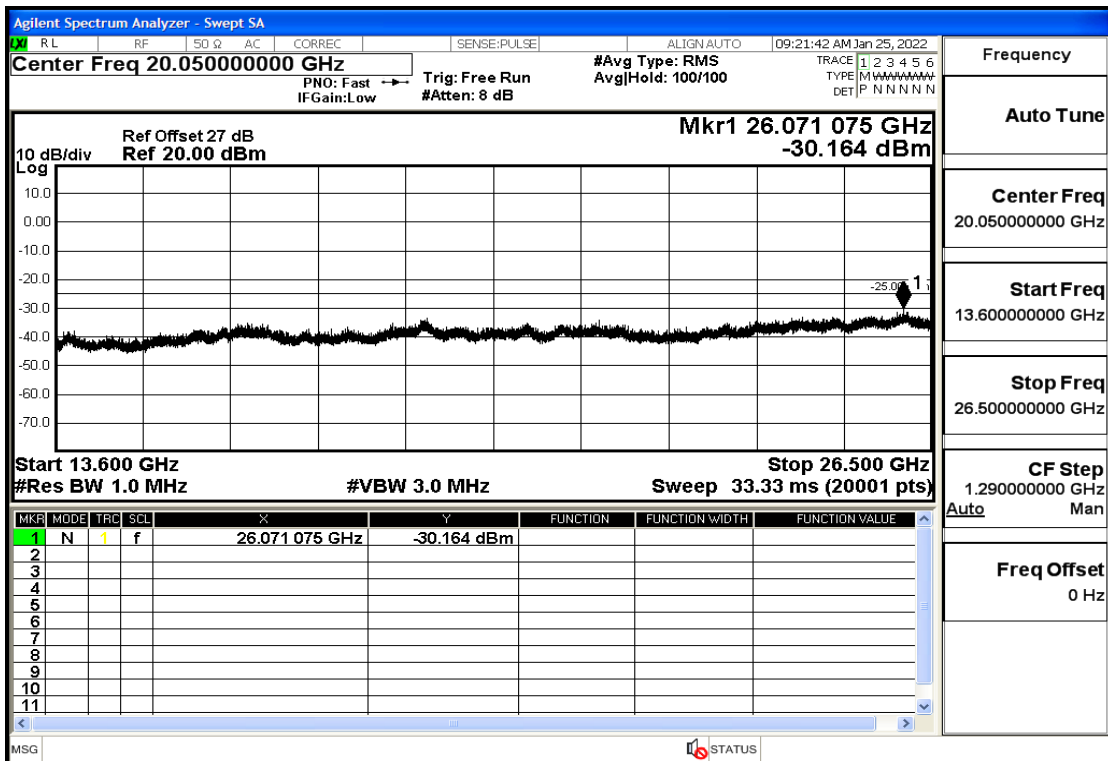

OB7-5-2535-QPSK-25#LOW@1GHz-7GHz@Pass

OB7-5-2535-QPSK-25#LOW@7GHz-13.6GHz@Pass

OB7-5-2535-QPSK-25#LOW@13.6GHz-26.5GHz@Pass

OB7-5-2567.5-QPSK-25#LOW@30MHz-1GHz@Pass

OB7-5-2567.5-QPSK-25#LOW@1GHz-7GHz@Pass

OB7-5-2567.5-QPSK-25#LOW@7GHz-13.6GHz@Pass