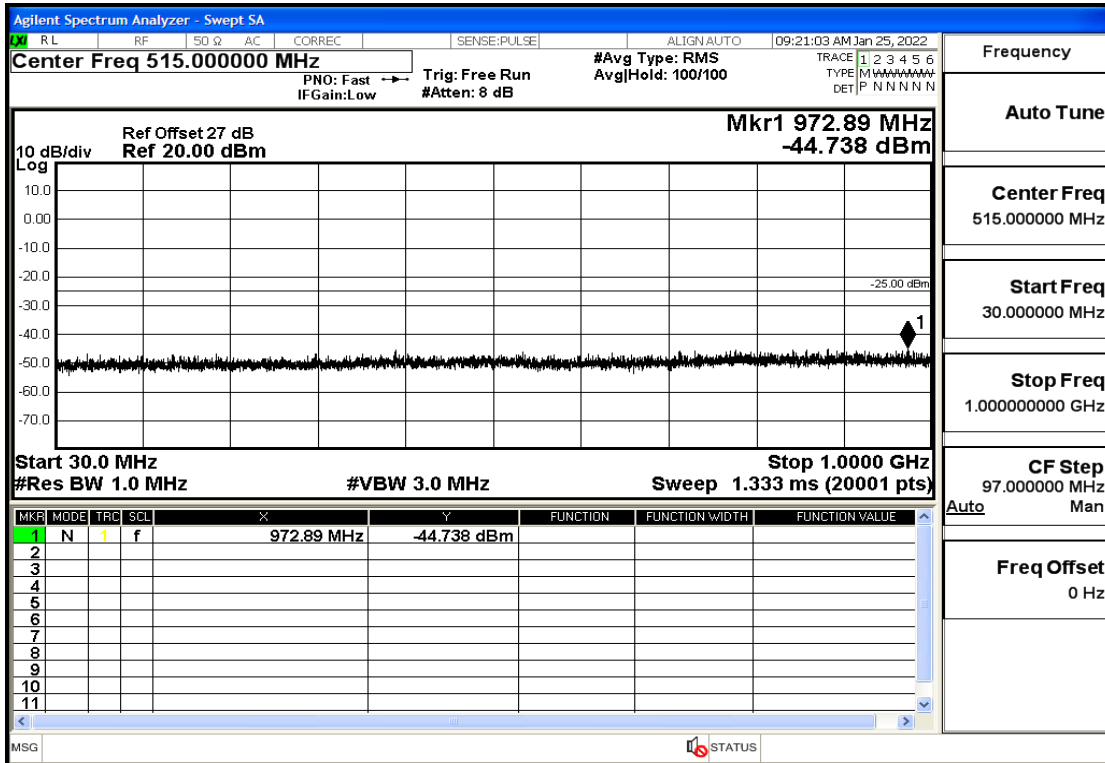

OB7-5-2502.5-QPSK-25#LOW@30MHz-1GHz@Pass

OB7-5-2502.5-QPSK-25#LOW@1GHz-7GHz@Pass

OB7-5-2502.5-QPSK-25#LOW@7GHz-13.6GHz@Pass

OB7-5-2502.5-QPSK-25#LOW@13.6GHz-26.5GHz@Pass

OB7-5-2535-QPSK-25#LOW@30mHz-1GHz@Pass