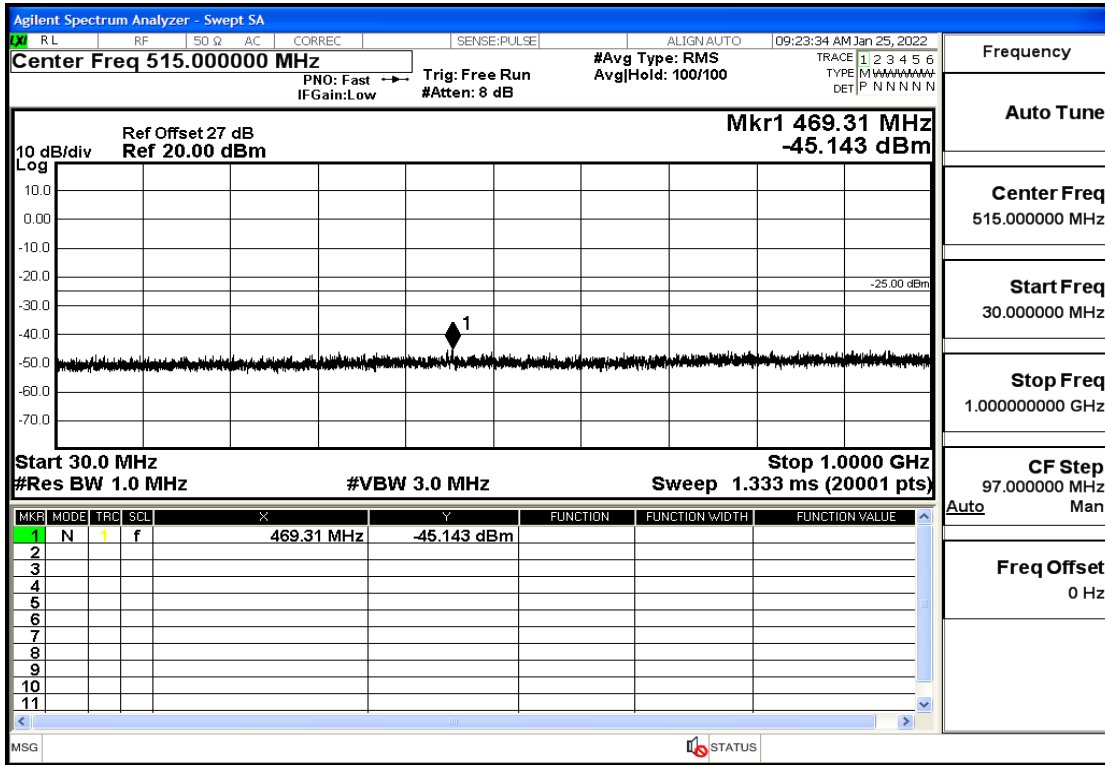

OB7-5-2535-QPSK-25#LOW@1GHz-7GHz@Pass

OB7-5-2535-QPSK-25#LOW@7GHz-13.6GHz@Pass

OB7-5-2535-QPSK-25#LOW@13.6GHz-26.5GHz@Pass

OB7-5-2567.5-QPSK-25#LOW@30MHz-1GHz@Pass

OB7-5-2567.5-QPSK-25#LOW@1GHz-7GHz@Pass

OB7-5-2567.5-QPSK-25#LOW@7GHz-13.6GHz@Pass