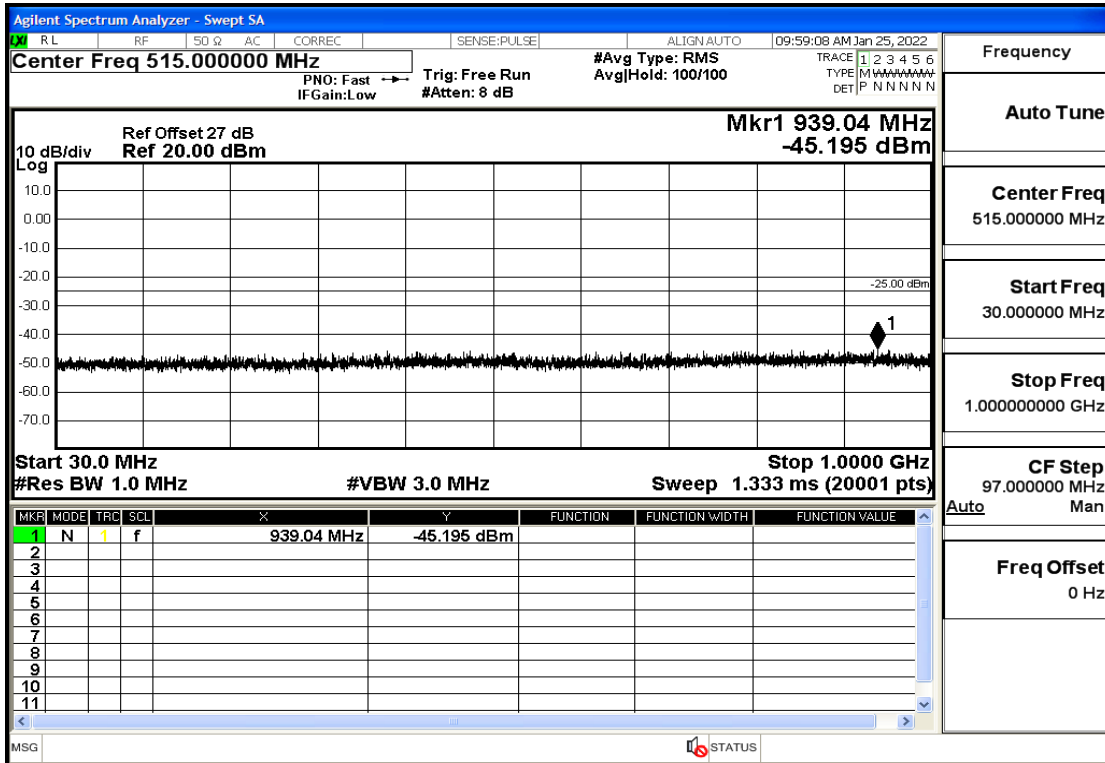

OB7-15-2562.5-QPSK-75#LOW@30mHz-1GHz@Pass