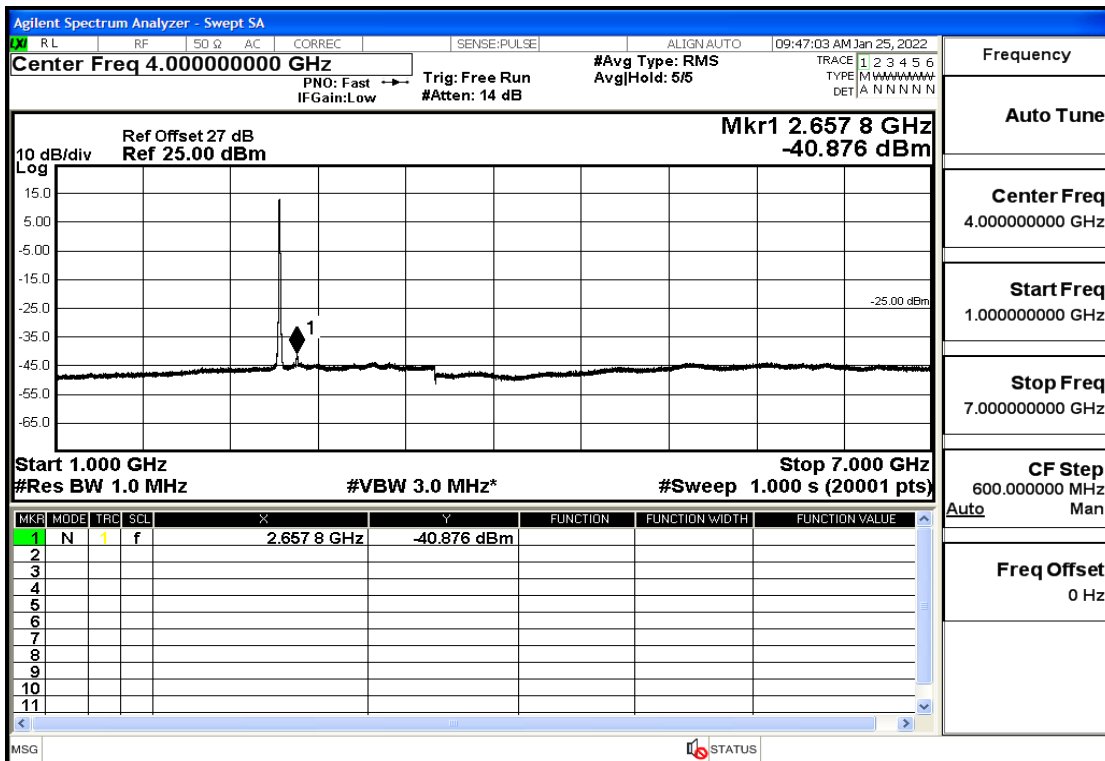

OB7-10-2535-QPSK-50#LOW@1GHz-7GHz@Pass