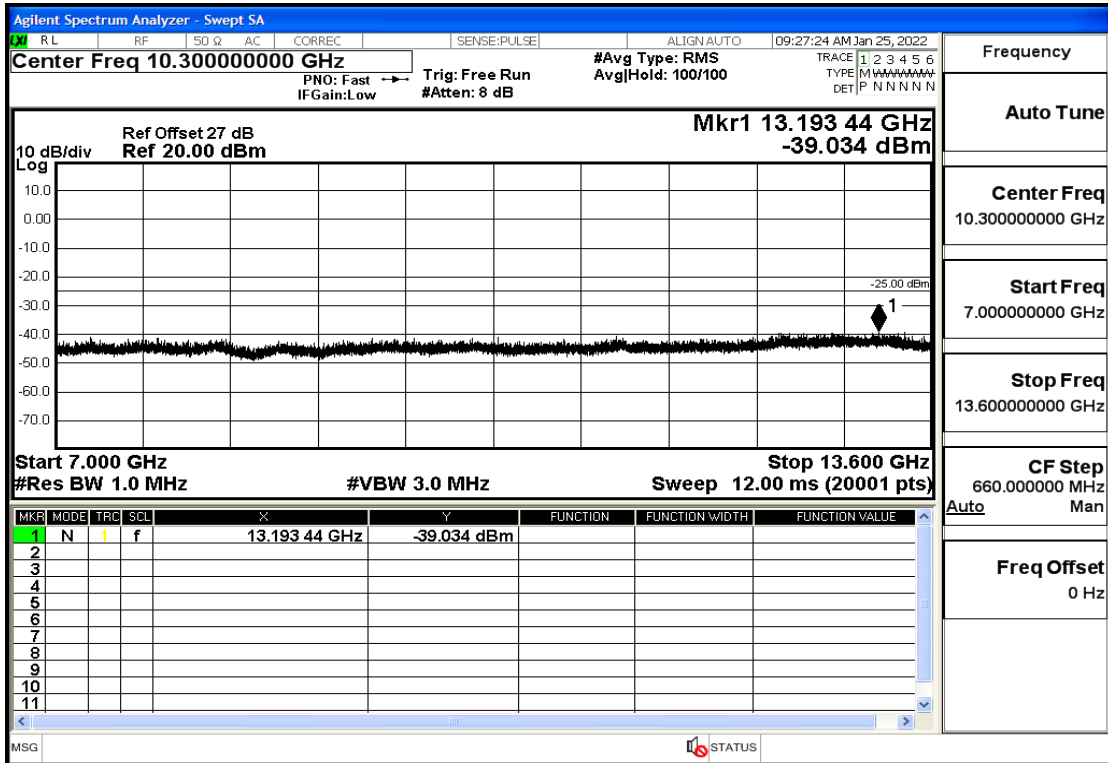

OB7-5-2567.5-QPSK-25#LOW@13.6GHz-26.5GHz@Pass

OB7-10-2505-QPSK-50#LOW@30mHz-1GHz@Pass

OB7-10-2505-QPSK-50#LOW@1GHz-7GHz@Pass

OB7-10-2505-QPSK-50#LOW@7GHz-13.6GHz@Pass

OB7-10-2505-QPSK-50#LOW@13.6GHz-26.5GHz@Pass