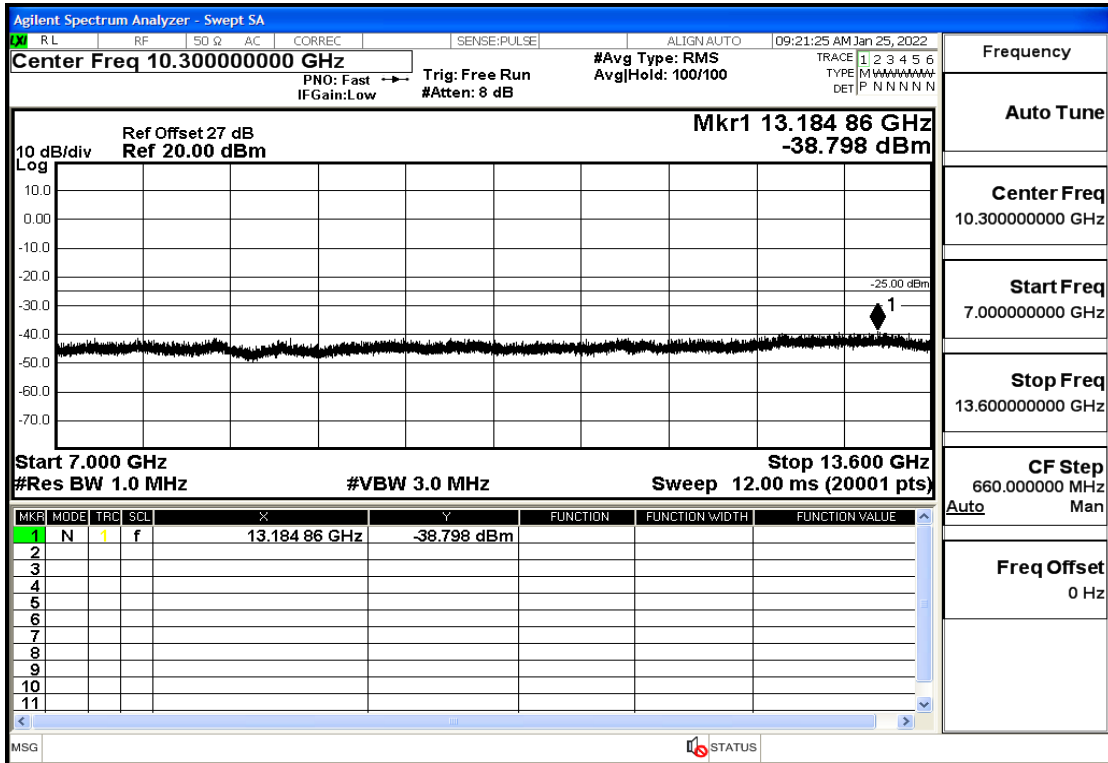

OB7-5-2535-QPSK-25#LOW@7GHz-13.6GHz@Pass