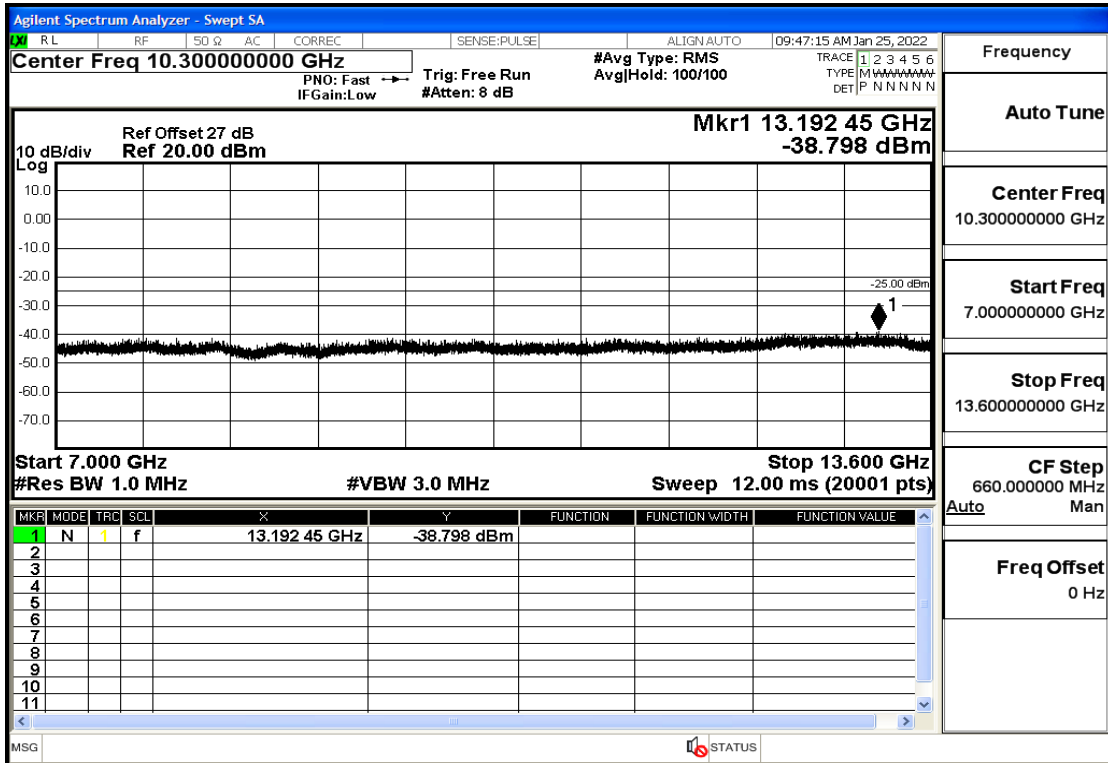

OB7-10-2535-QPSK-50#LOW@7GHz-13.6GHz@Pass