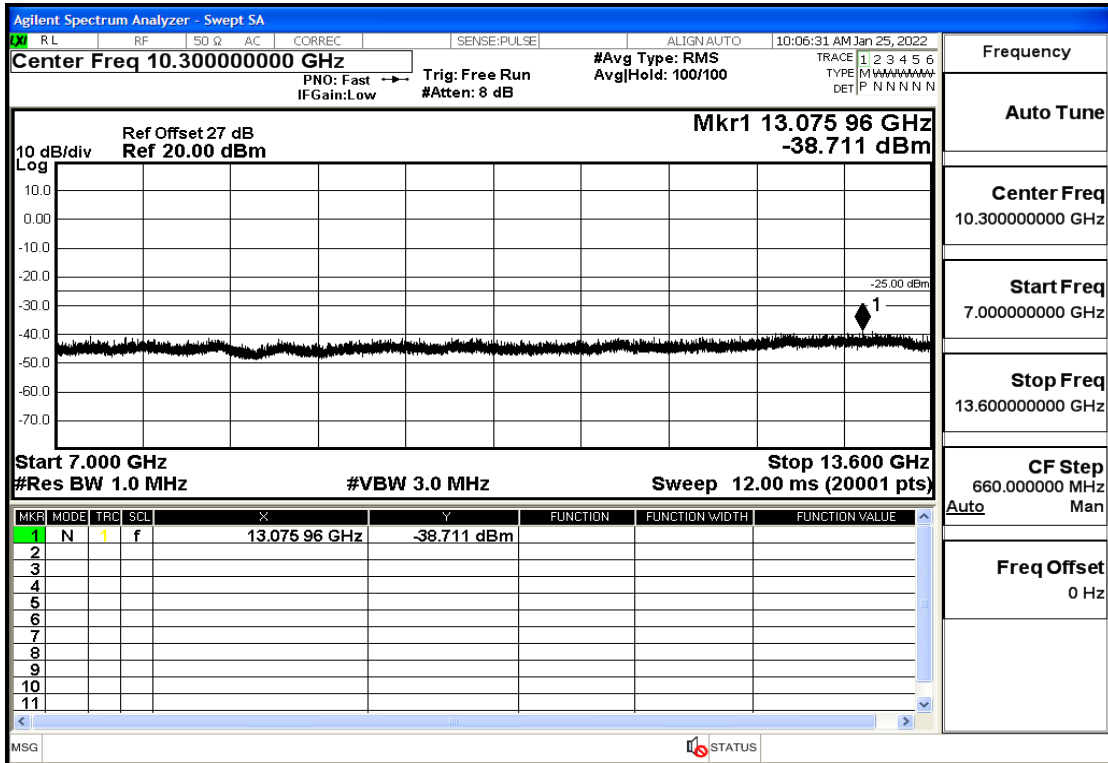

OB7-20-2535-QPSK-100#LOW@7GHz-13.6GHz@Pass