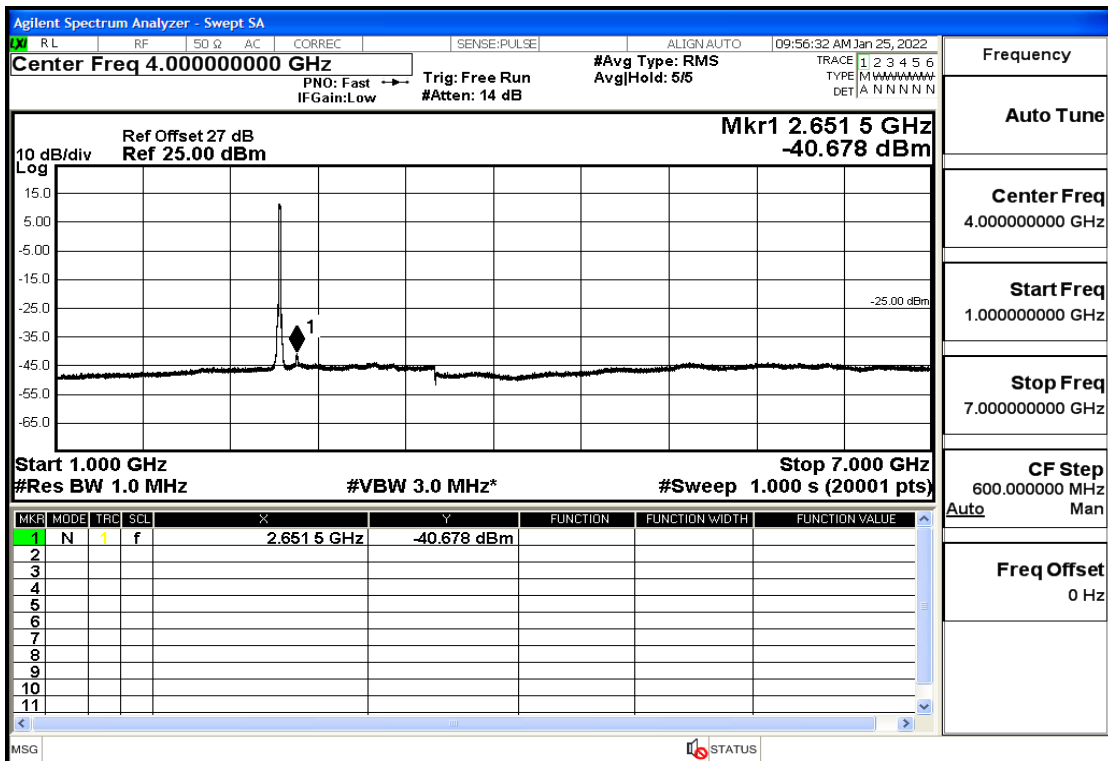

OB7-15-2507.5-QPSK-75#LOW@7GHz-13.6GHz@Pass

OB7-15-2507.5-QPSK-75#LOW@13.6GHz-26.5GHz@Pass

OB7-15-2535-QPSK-75#LOW@30mHz-1GHz@Pass

OB7-15-2535-QPSK-75#LOW@1GHz-7GHz@Pass

OB7-15-2535-QPSK-75#LOW@7GHz-13.6GHz@Pass