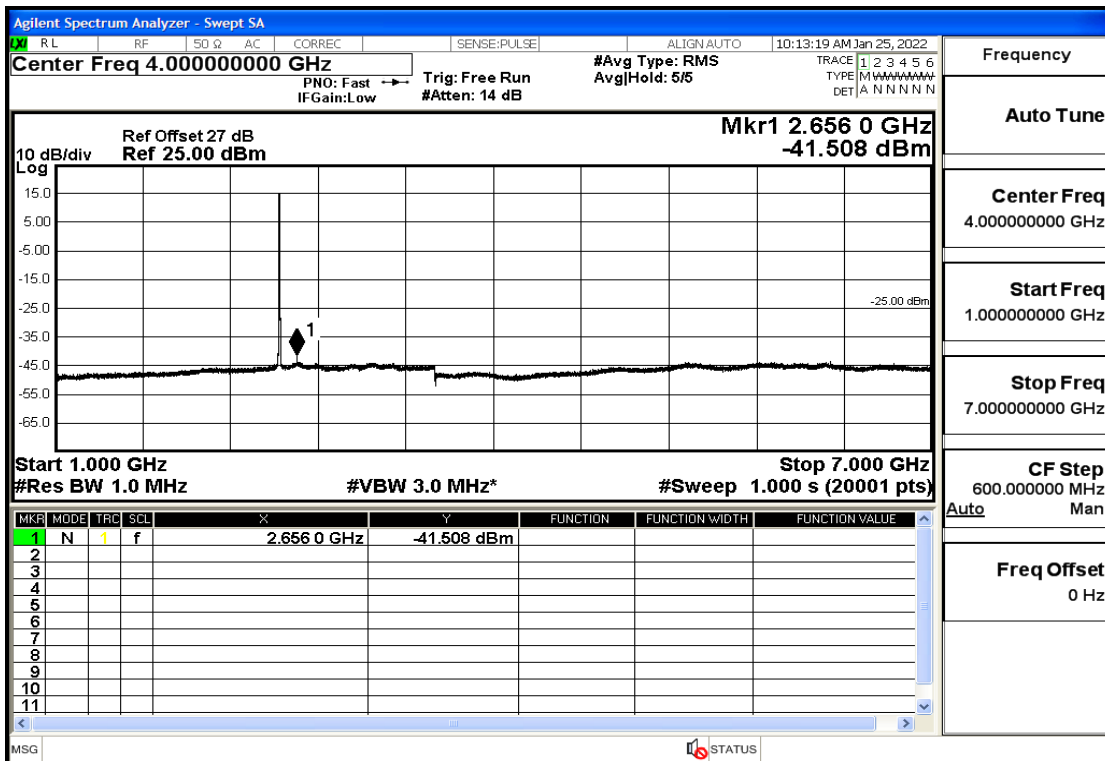

OB7-5-2535-Q16-25#LOW@1GHz-7GHz@Pass