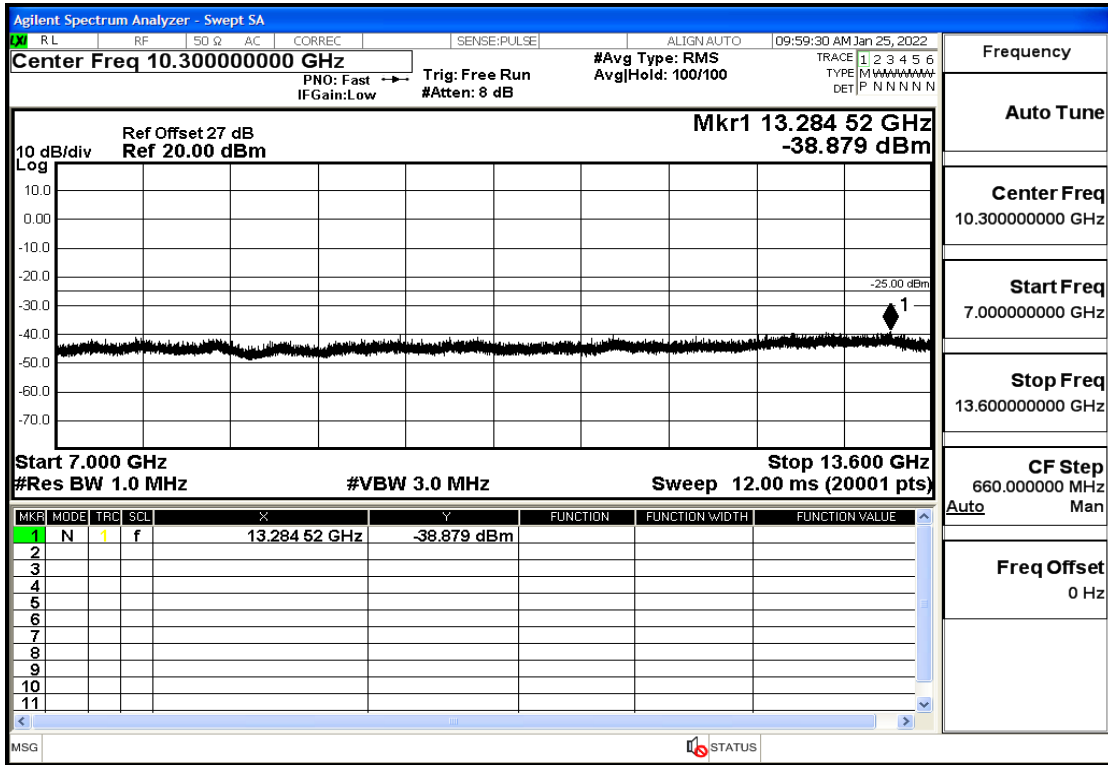

OB7-15-2535-QPSK-75#LOW@13.6GHz-26.5GHz@Pass

OB7-15-2562.5-QPSK-75#LOW@30mHz-1GHz@Pass

OB7-15-2562.5-QPSK-75#LOW@1GHz-7GHz@Pass

OB7-15-2562.5-QPSK-75#LOW@7GHz-13.6GHz@Pass

OB7-15-2562.5-QPSK-75#LOW@13.6GHz-26.5GHz@Pass