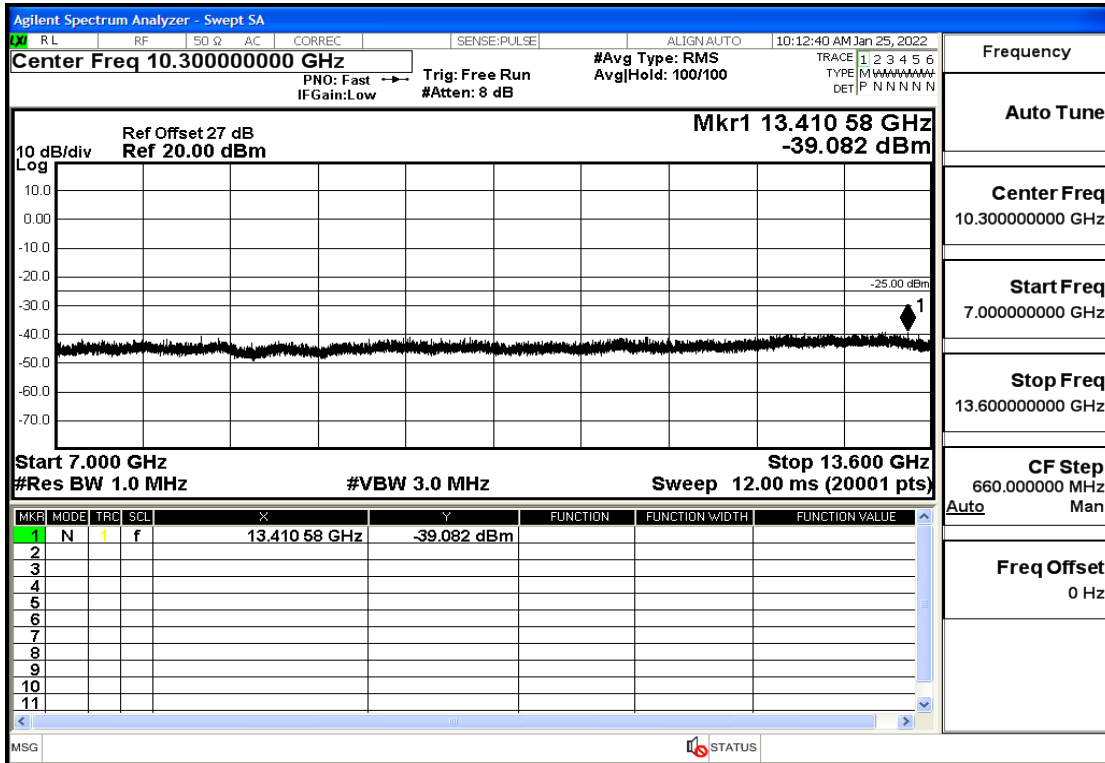

OB7-20-2560-QPSK-100#LOW@7GHz-13.6GHz@Pass

OB7-20-2560-QPSK-100#LOW@13.6GHz-26.5GHz@Pass

OB7-5-2502.5-Q16-25#LOW@30mHz-1GHz@Pass

OB7-5-2502.5-Q16-25#LOW@1GHz-7GHz@Pass

OB7-5-2502.5-Q16-25#LOW@7GHz-13.6GHz@Pass