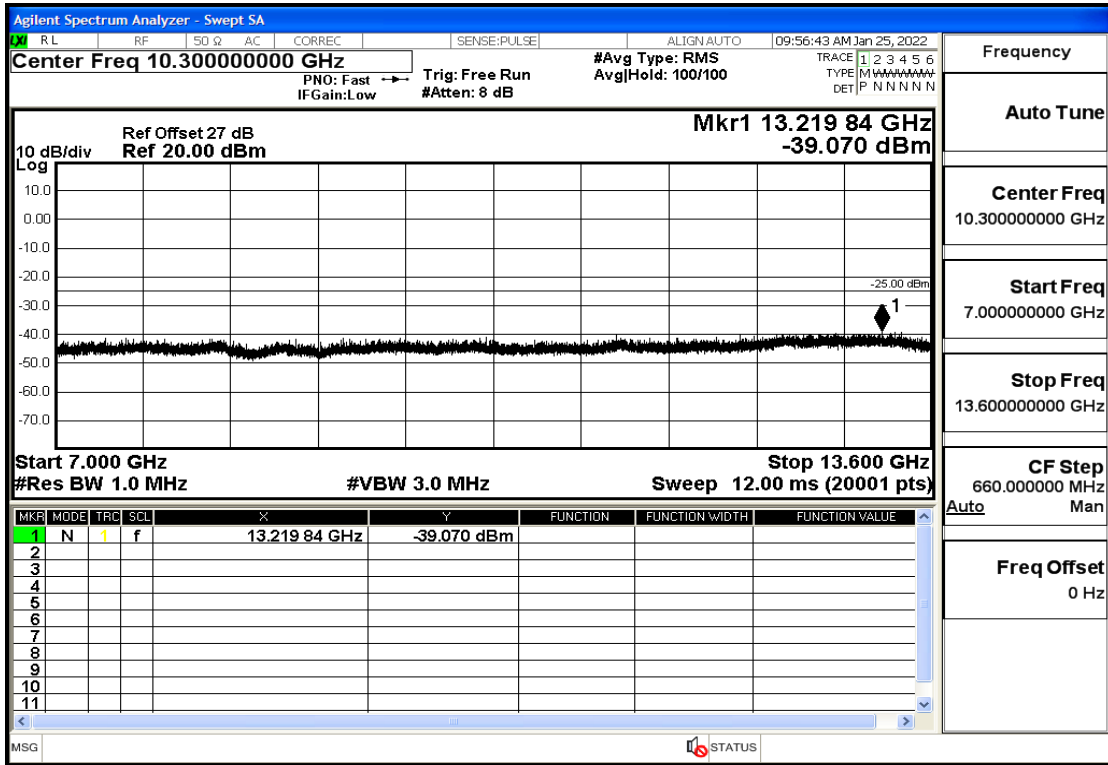

OB7-15-2507.5-QPSK-75#LOW@7GHz-13.6GHz@Pass

OB7-15-2507.5-QPSK-75#LOW@13.6GHz-26.5GHz@Pass

OB7-15-2535-QPSK-75#LOW@30mHz-1GHz@Pass

OB7-15-2535-QPSK-75#LOW@1GHz-7GHz@Pass

OB7-15-2535-QPSK-75#LOW@7GHz-13.6GHz@Pass