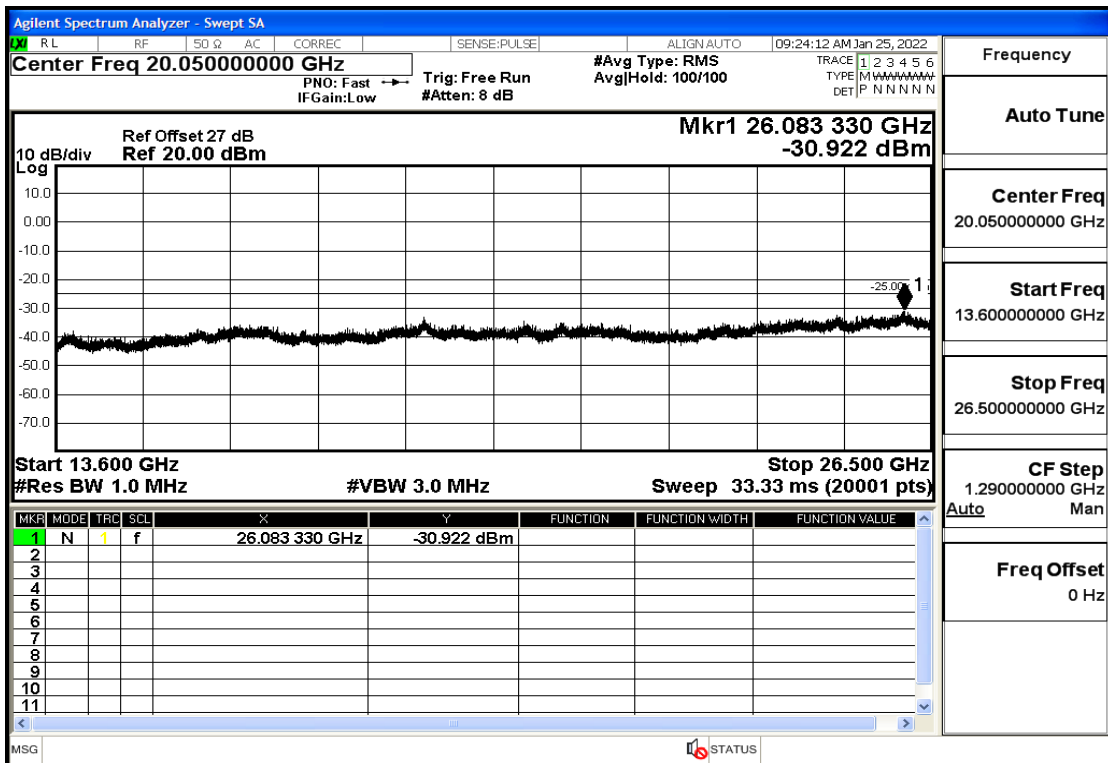

OB7-5-2567.5-QPSK-25#LOW@13.6GHz-26.5GHz@Pass