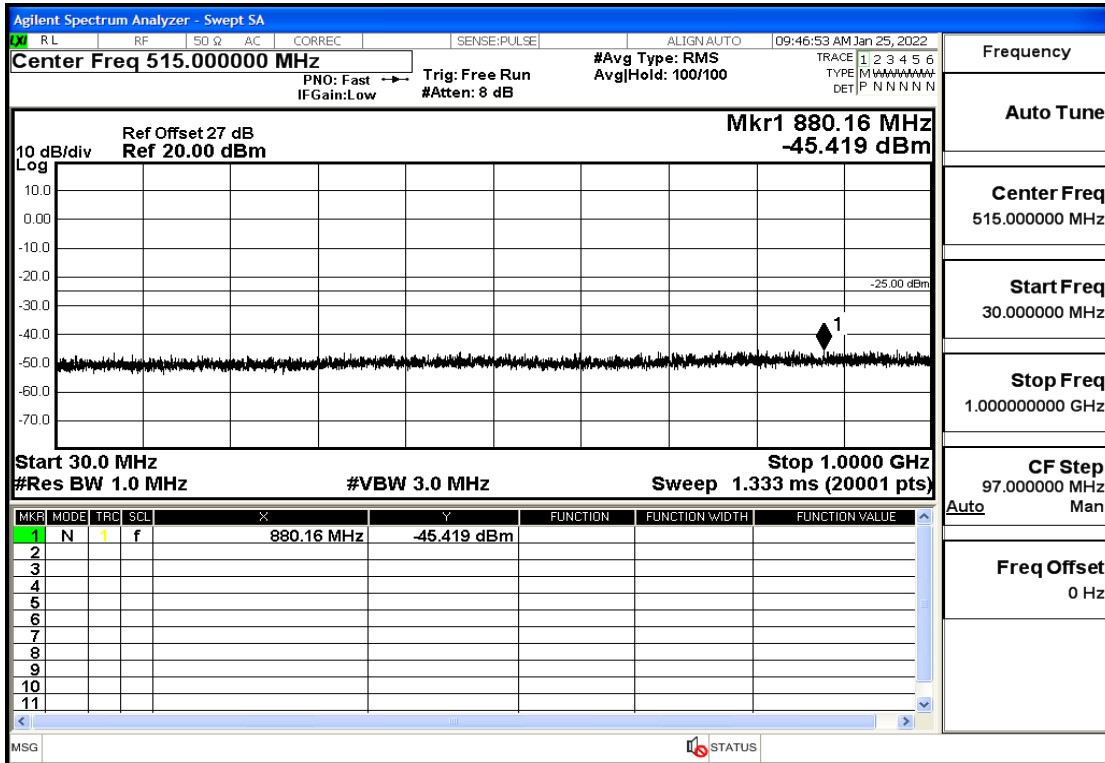

OB7-10-2535-QPSK-50#LOW@30mHz-1GHz@Pass