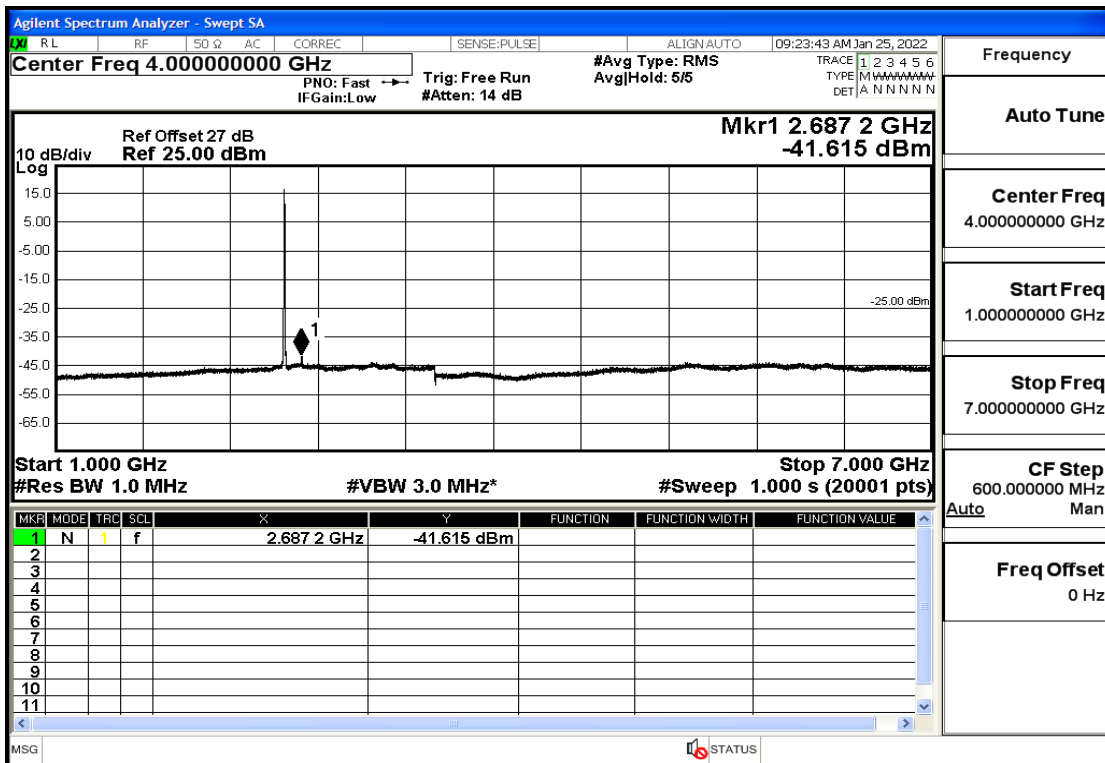

OB7-5-2535-QPSK-25#LOW@1GHz-7GHz@Pass

OB7-5-2535-QPSK-25#LOW@7GHz-13.6GHz@Pass

OB7-5-2535-QPSK-25#LOW@13.6GHz-26.5GHz@Pass

OB7-5-2567.5-QPSK-25#LOW@30MHz-1GHz@Pass

OB7-5-2567.5-QPSK-25#LOW@1GHz-7GHz@Pass

OB7-5-2567.5-QPSK-25#LOW@7GHz-13.6GHz@Pass