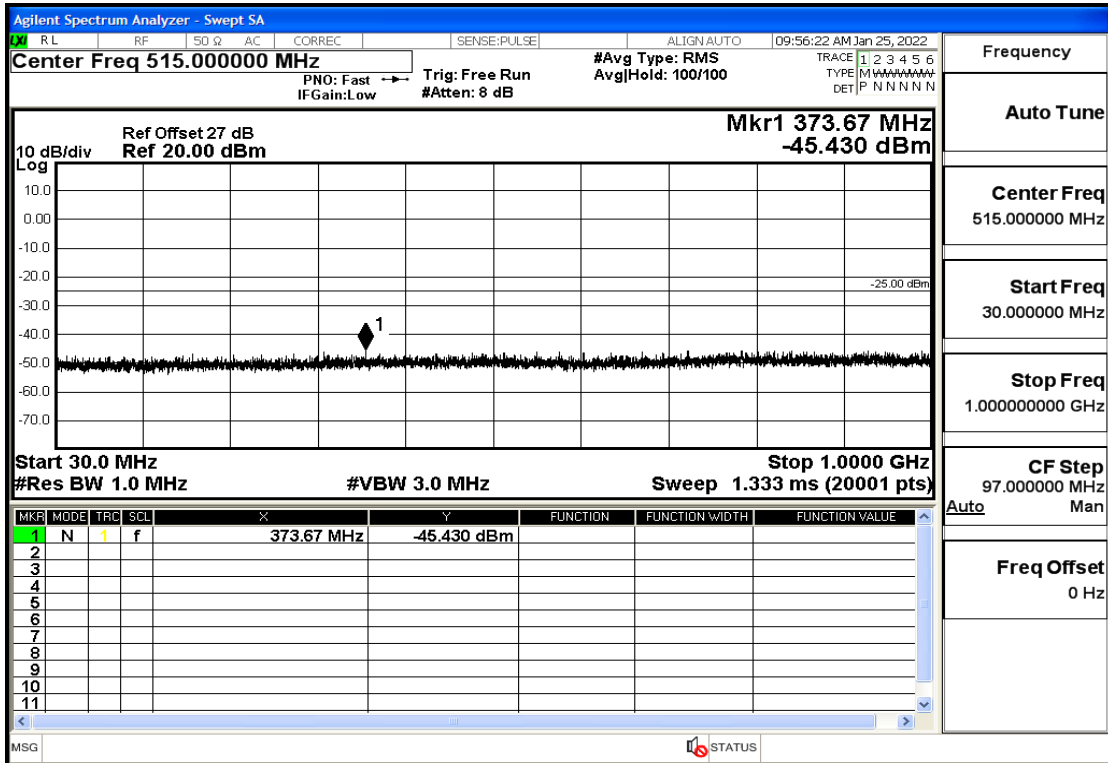

OB7-15-2535-QPSK-75#LOW@30mHz-1GHz@Pass