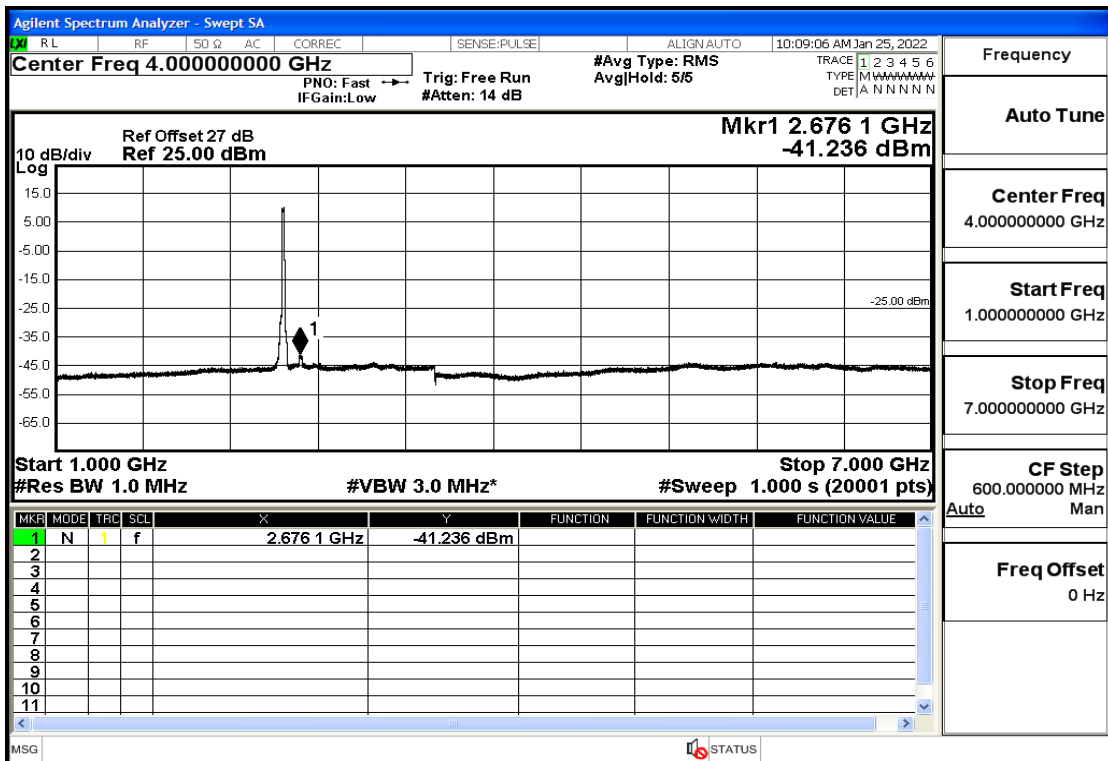

OB7-20-2535-QPSK-100#LOW@1GHz-7GHz@Pass

OB7-20-2535-QPSK-100#LOW@7GHz-13.6GHz@Pass

OB7-20-2535-QPSK-100#LOW@13.6GHz-26.5GHz@Pass

OB7-20-2560-QPSK-100#LOW@30mHz-1GHz@Pass

OB7-20-2560-QPSK-100#LOW@1GHz-7GHz@Pass