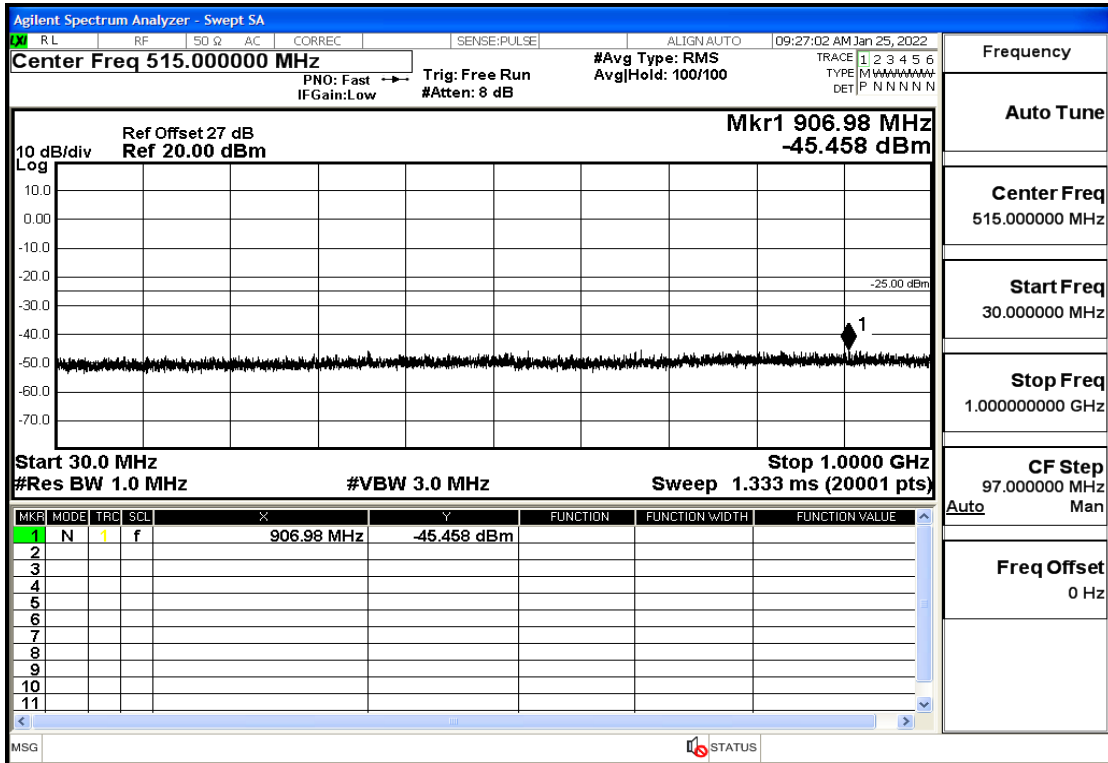

OB7-10-2505-QPSK-50#LOW@30mHz-1GHz@Pass