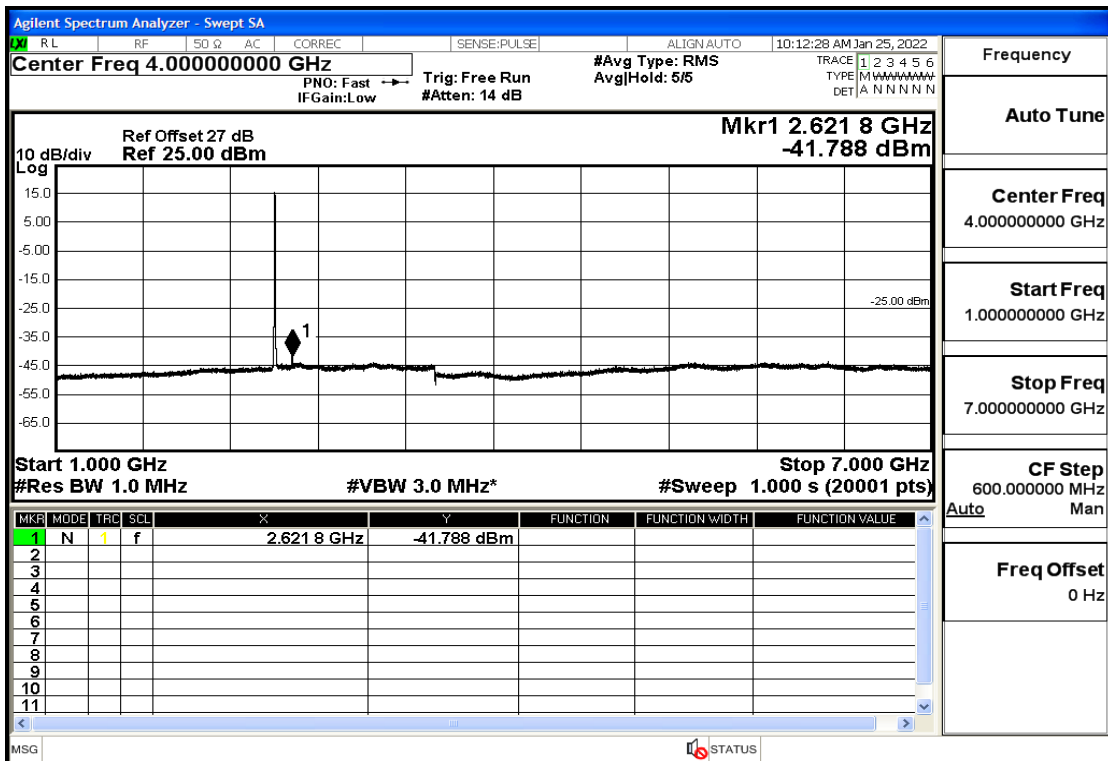

OB7-20-2560-QPSK-100#LOW@7GHz-13.6GHz@Pass

OB7-20-2560-QPSK-100#LOW@13.6GHz-26.5GHz@Pass

OB7-5-2502.5-Q16-25#LOW@30mHz-1GHz@Pass

OB7-5-2502.5-Q16-25#LOW@1GHz-7GHz@Pass

OB7-5-2502.5-Q16-25#LOW@7GHz-13.6GHz@Pass