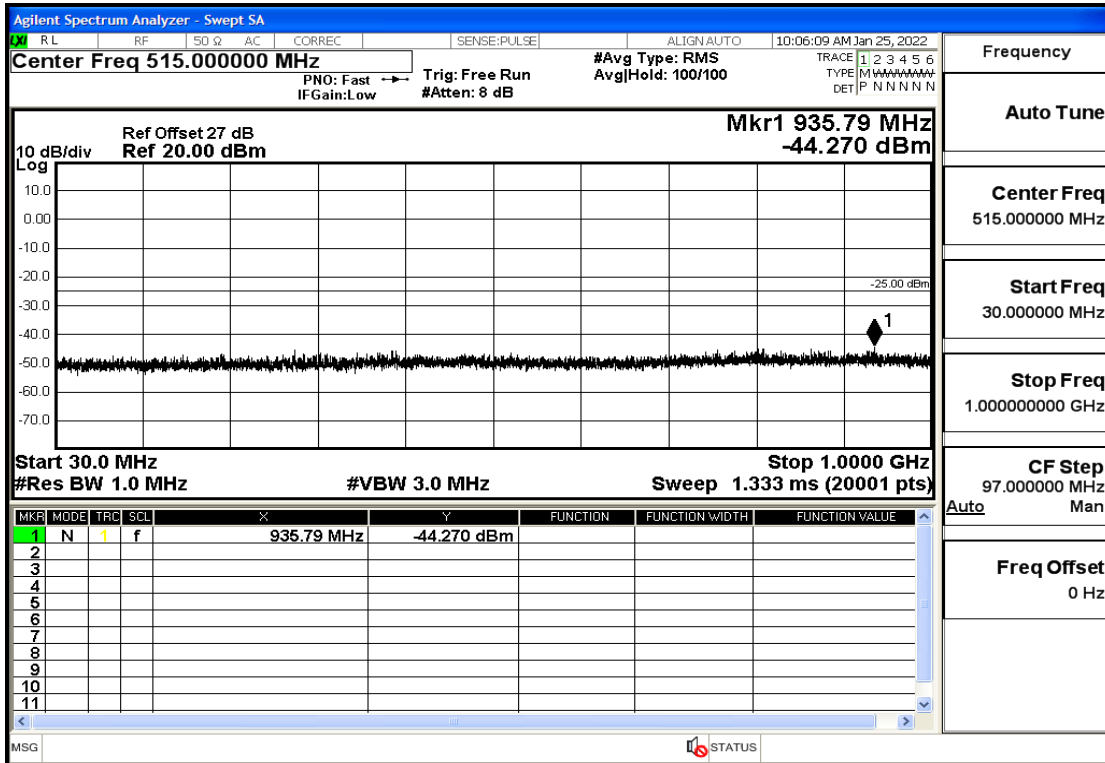

OB7-20-2510-QPSK-100#LOW@30mHz-1GHz@Pass

OB7-20-2510-QPSK-100#LOW@1GHz-7GHz@Pass

OB7-20-2510-QPSK-100#LOW@7GHz-13.6GHz@Pass

OB7-20-2510-QPSK-100#LOW@13.6GHz-26.5GHz@Pass

OB7-20-2535-QPSK-100#LOW@30mHz-1GHz@Pass