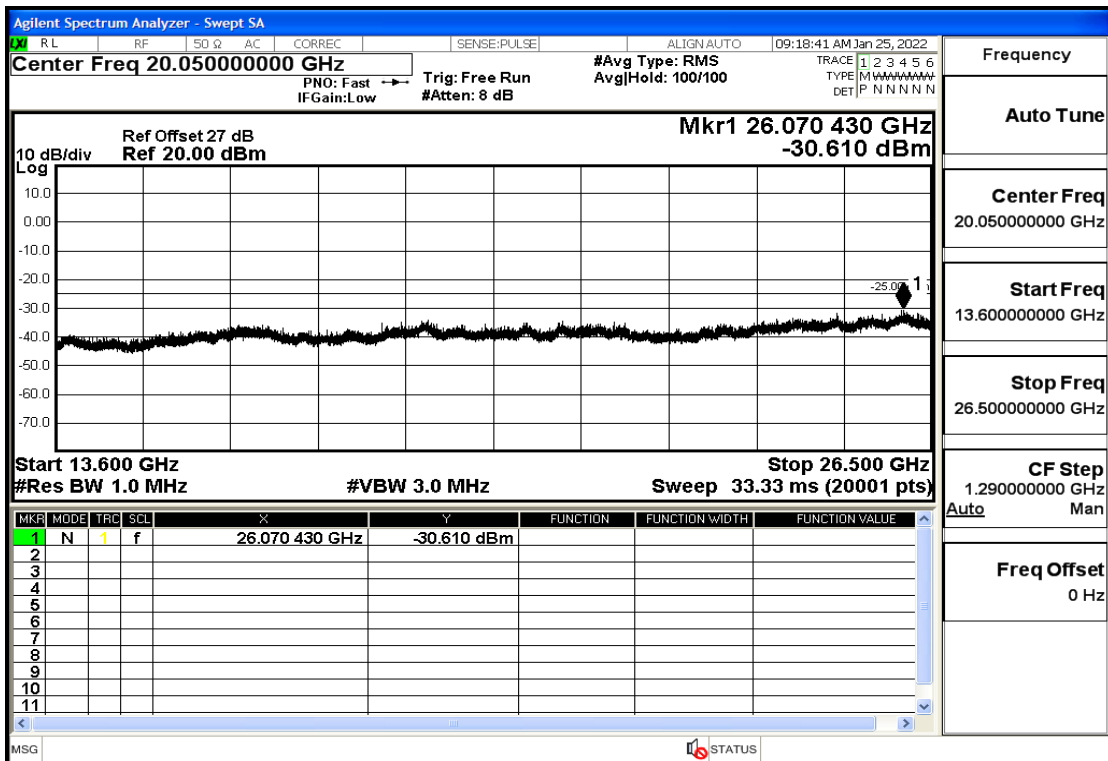

OB7-5-2502.5-QPSK-25#LOW@30MHz-1GHz@Pass

OB7-5-2502.5-QPSK-25#LOW@1GHz-7GHz@Pass

OB7-5-2502.5-QPSK-25#LOW@7GHz-13.6GHz@Pass

OB7-5-2502.5-QPSK-25#LOW@13.6GHz-26.5GHz@Pass

OB7-5-2535-QPSK-25#LOW@30mHz-1GHz@Pass