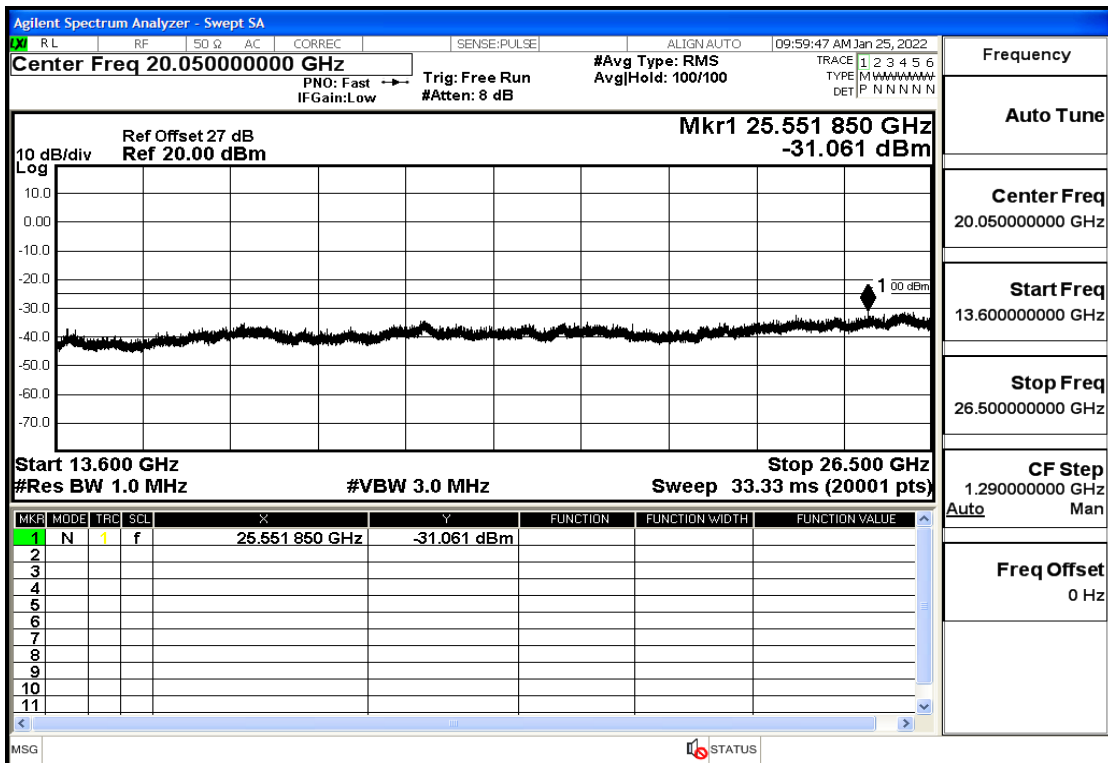

OB7-15-2535-QPSK-75#LOW@13.6GHz-26.5GHz@Pass

OB7-15-2562.5-QPSK-75#LOW@30mHz-1GHz@Pass

OB7-15-2562.5-QPSK-75#LOW@1GHz-7GHz@Pass

OB7-15-2562.5-QPSK-75#LOW@7GHz-13.6GHz@Pass

OB7-15-2562.5-QPSK-75#LOW@13.6GHz-26.5GHz@Pass