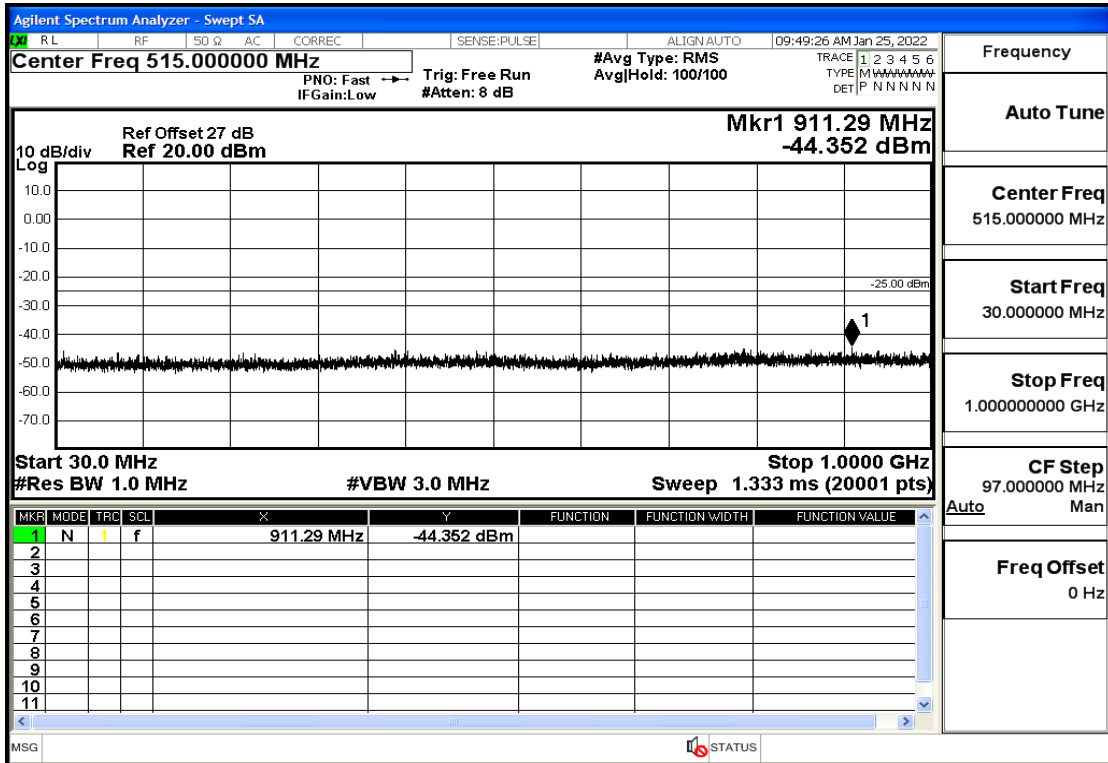

OB7-10-2535-QPSK-50#LOW@30mHz-1GHz@Pass

OB7-10-2535-QPSK-50#LOW@1GHz-7GHz@Pass

OB7-10-2535-QPSK-50#LOW@7GHz-13.6GHz@Pass

OB7-10-2535-QPSK-50#LOW@13.6GHz-26.5GHz@Pass

OB7-10-2565-QPSK-50#LOW@30mHz-1GHz@Pass