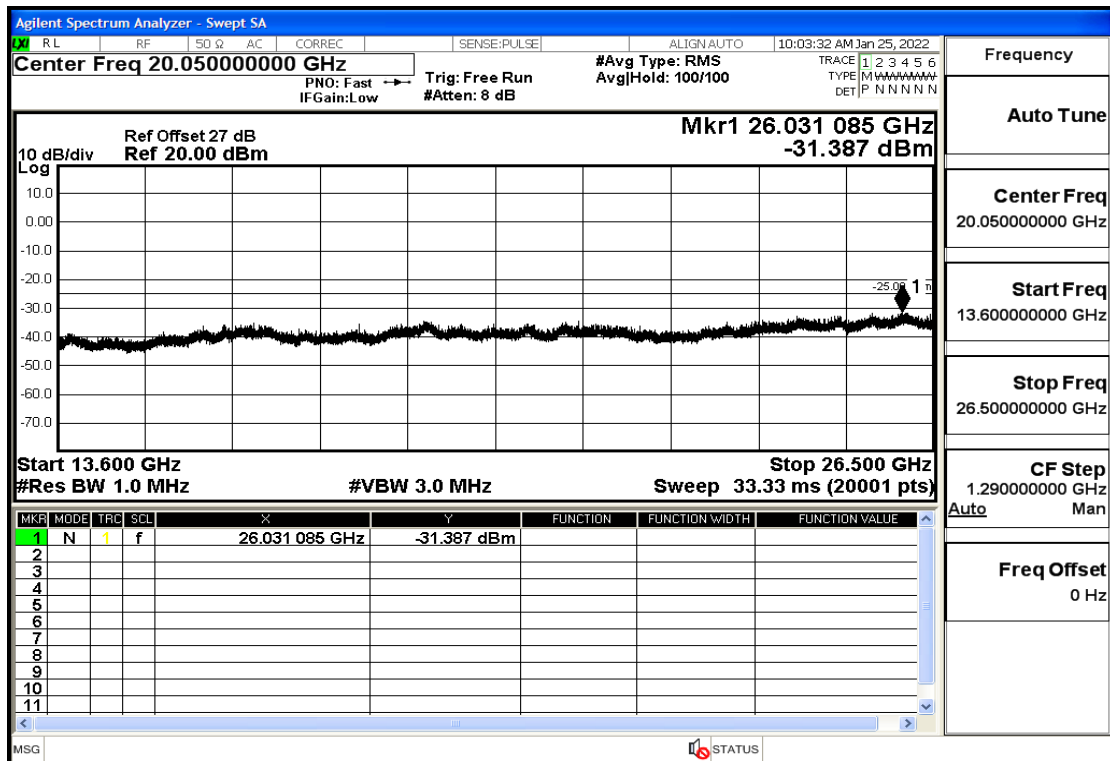

OB7-20-2510-QPSK-100#LOW@30mHz-1GHz@Pass

OB7-20-2510-QPSK-100#LOW@1GHz-7GHz@Pass

OB7-20-2510-QPSK-100#LOW@7GHz-13.6GHz@Pass

OB7-20-2510-QPSK-100#LOW@13.6GHz-26.5GHz@Pass

OB7-20-2535-QPSK-100#LOW@30mHz-1GHz@Pass