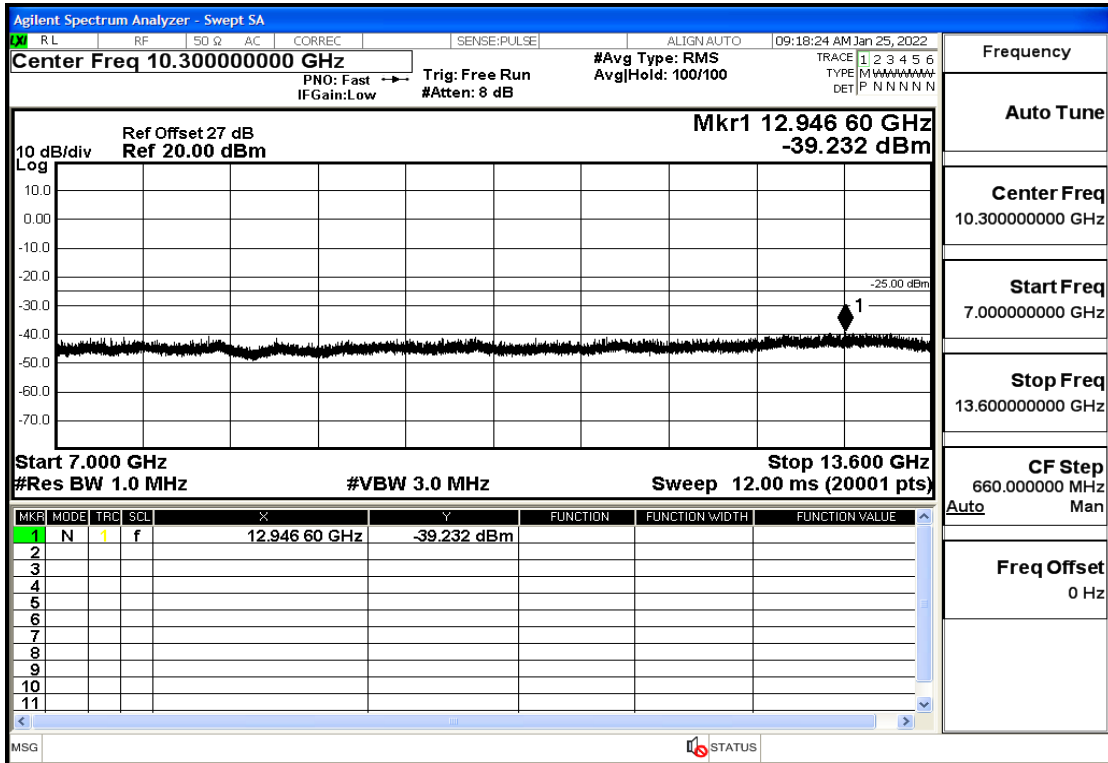

OB7-5-2502.5-QPSK-25#LOW@7GHz-13.6GHz@Pass