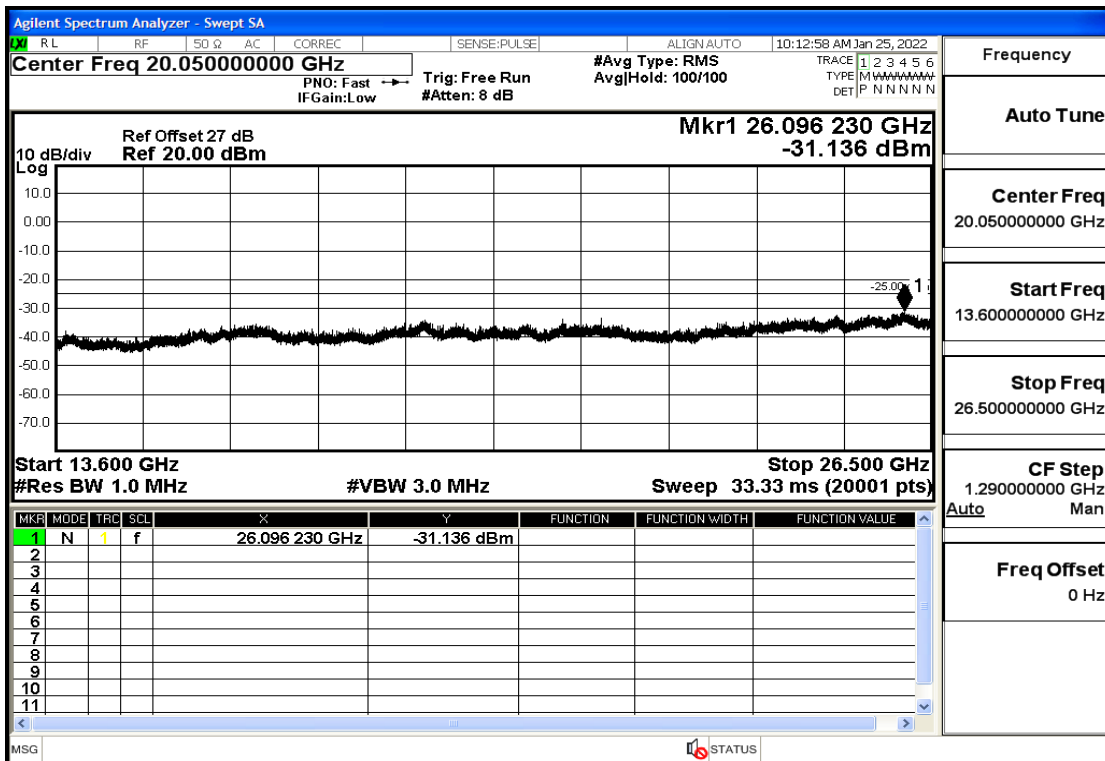

OB7-5-2502.5-Q16-25#LOW@13.6GHz-26.5GHz@Pass