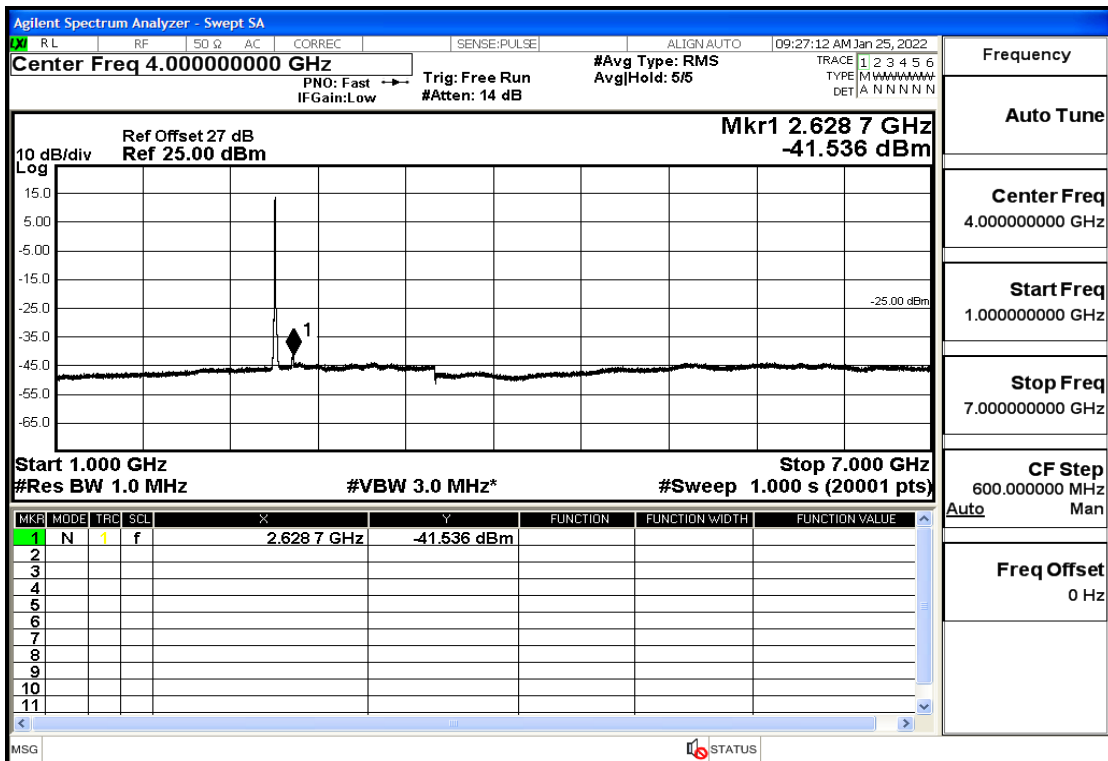

OB7-10-2505-QPSK-50#LOW@1GHz-7GHz@Pass