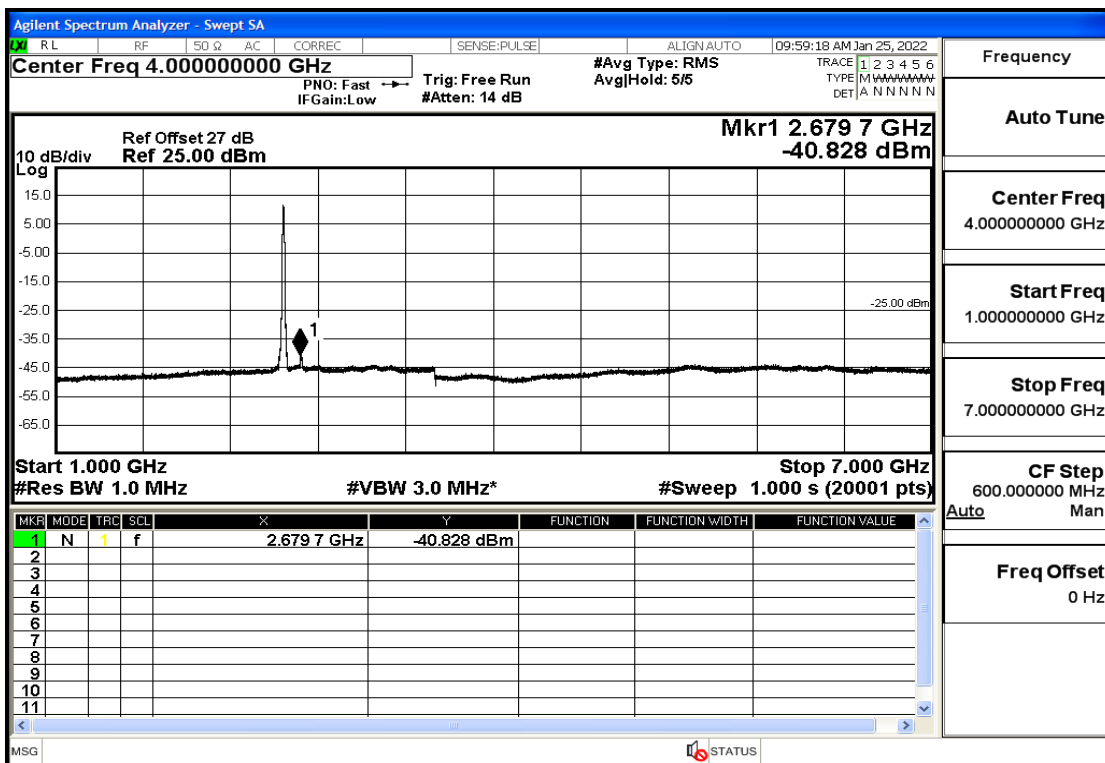

OB7-15-2562.5-QPSK-75#LOW@1GHz-7GHz@Pass