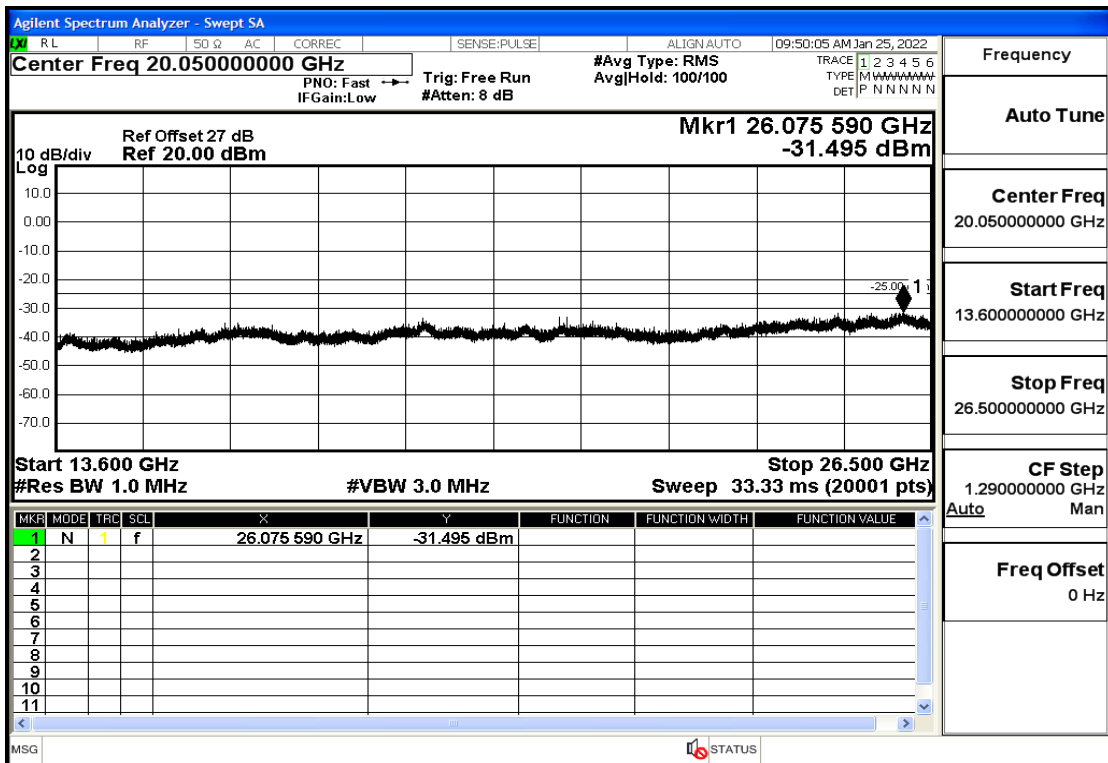

OB7-10-2565-QPSK-50#LOW@1GHz-7GHz@Pass

OB7-10-2565-QPSK-50#LOW@7GHz-13.6GHz@Pass

OB7-10-2565-QPSK-50#LOW@13.6GHz-26.5GHz@Pass

OB7-15-2507.5-QPSK-75#LOW@30mHz-1GHz@Pass

OB7-15-2507.5-QPSK-75#LOW@1GHz-7GHz@Pass