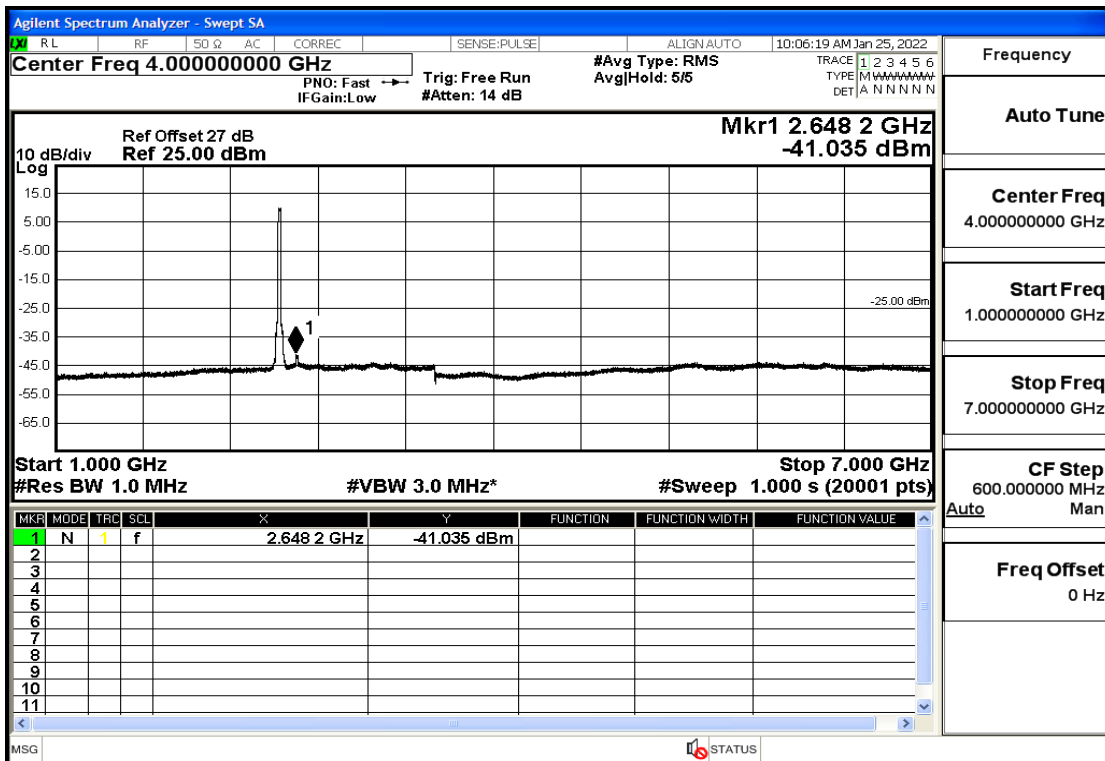

OB7-20-2535-QPSK-100#LOW@1GHz-7GHz@Pass