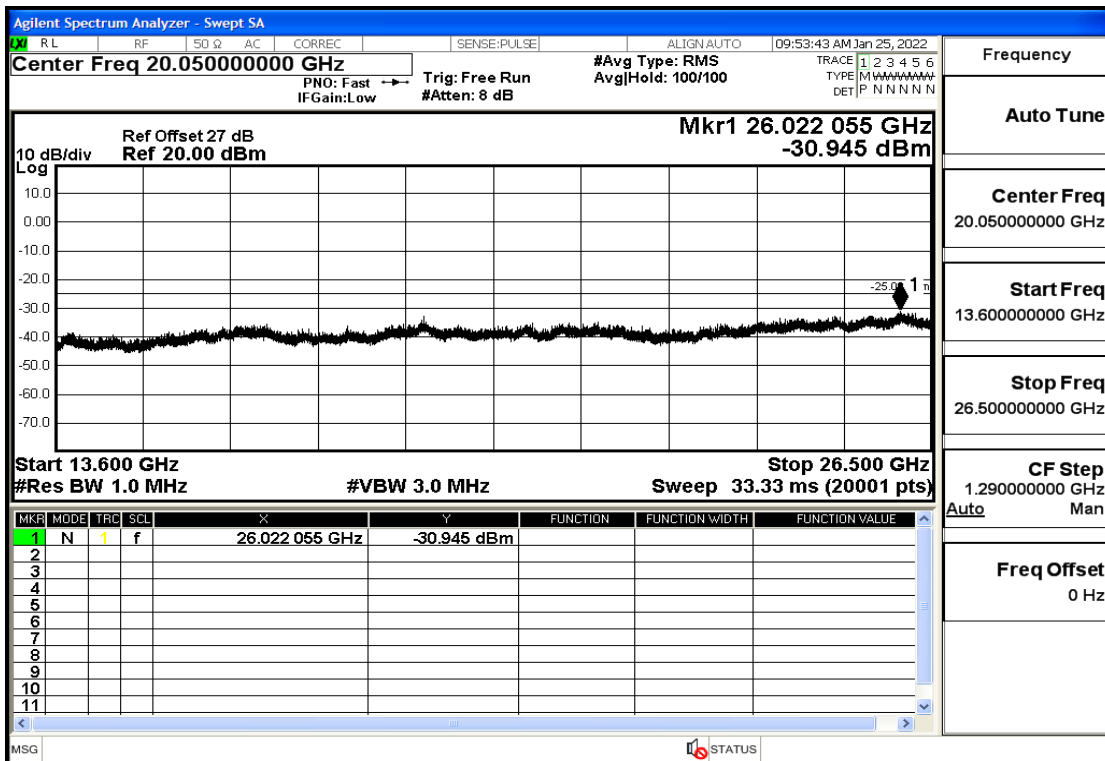

OB7-15-2507.5-QPSK-75#LOW@13.6GHz-26.5GHz@Pass