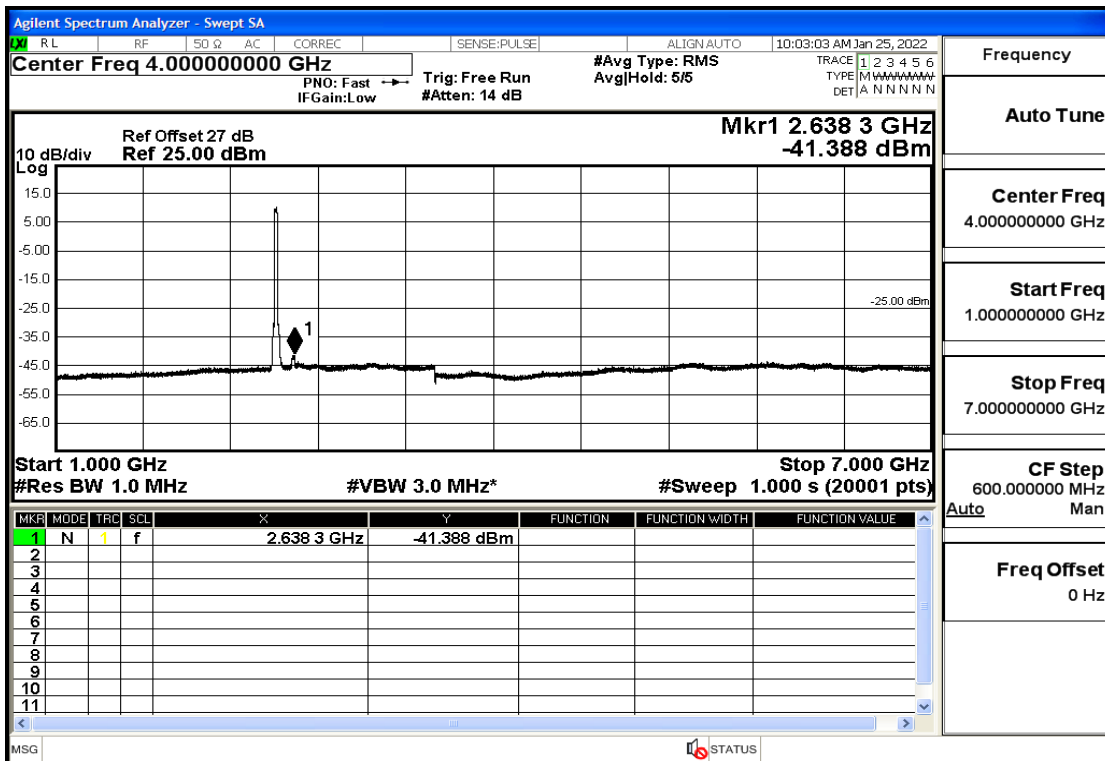

OB7-20-2510-QPSK-100#LOW@1GHz-7GHz@Pass