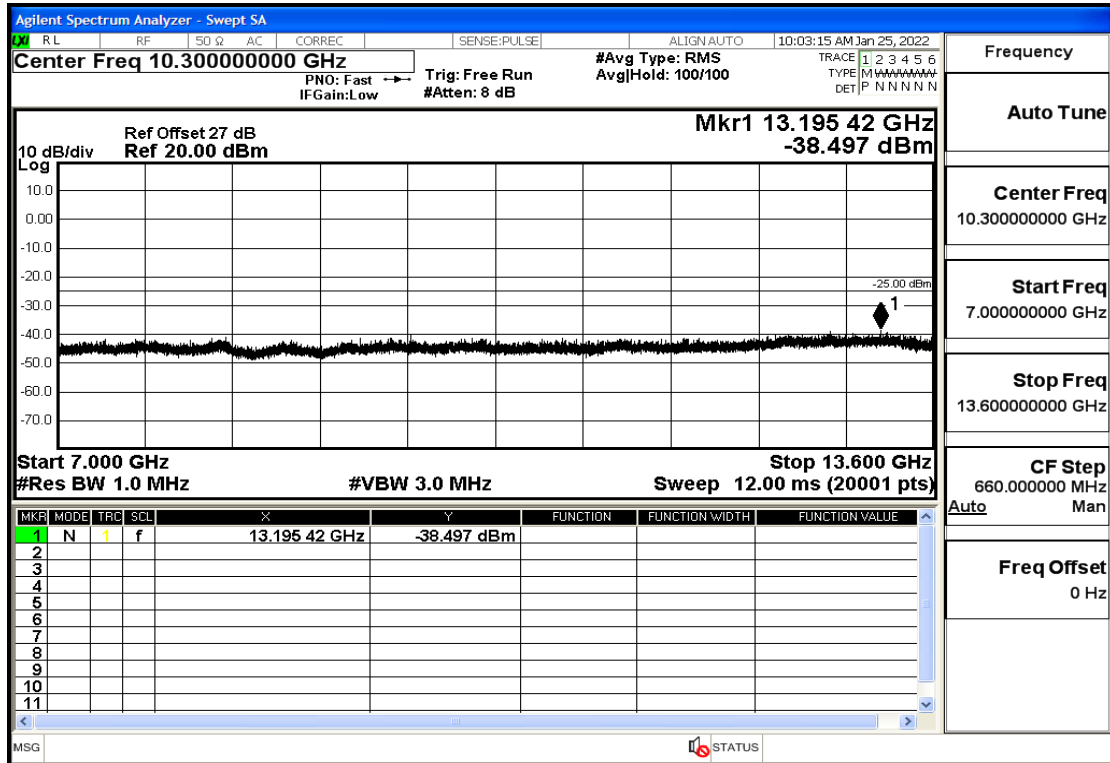

OB7-20-2510-QPSK-100#LOW@30mHz-1GHz@Pass

OB7-20-2510-QPSK-100#LOW@1GHz-7GHz@Pass

OB7-20-2510-QPSK-100#LOW@7GHz-13.6GHz@Pass

OB7-20-2510-QPSK-100#LOW@13.6GHz-26.5GHz@Pass

OB7-20-2535-QPSK-100#LOW@30mHz-1GHz@Pass