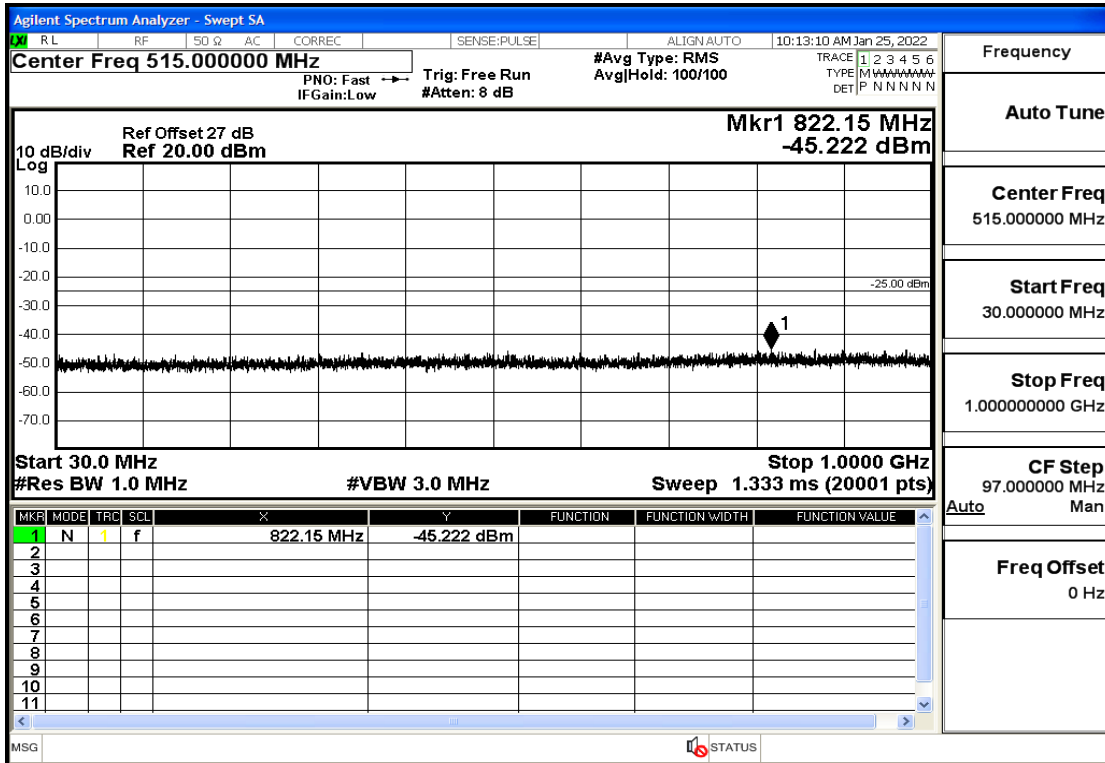

OB7-5-2535-Q16-25#LOW@30mHz-1GHz@Pass