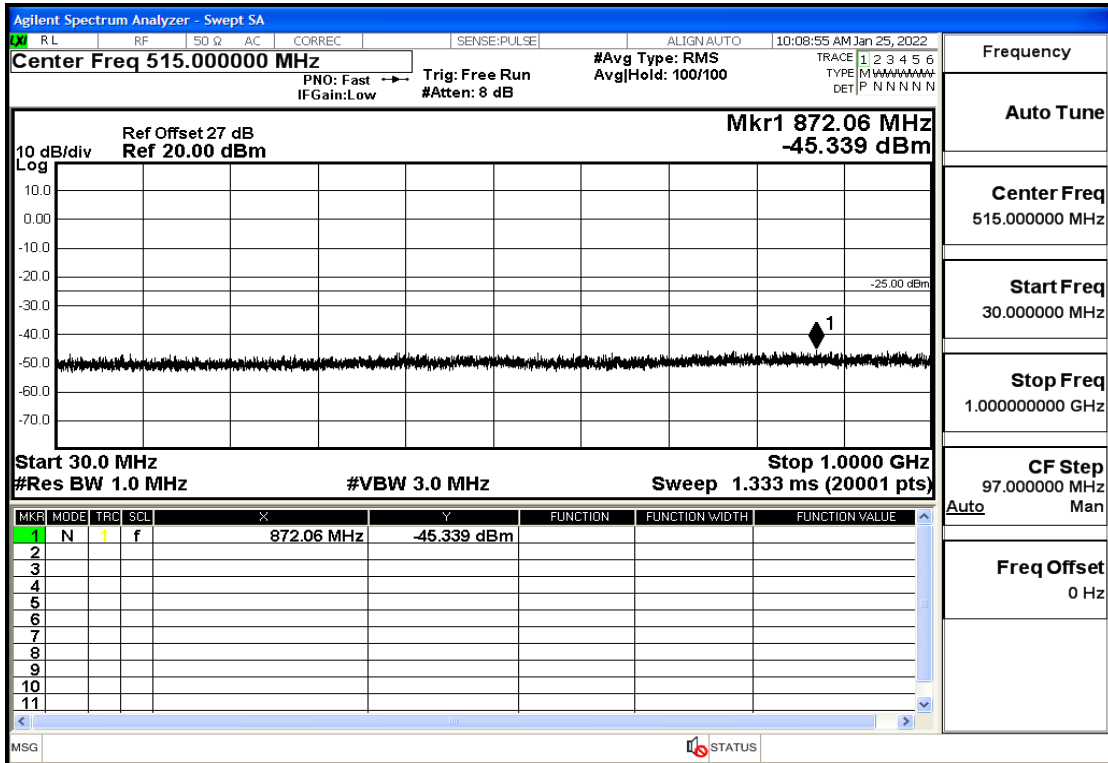

OB7-20-2535-QPSK-100#LOW@1GHz-7GHz@Pass

OB7-20-2535-QPSK-100#LOW@7GHz-13.6GHz@Pass

OB7-20-2535-QPSK-100#LOW@13.6GHz-26.5GHz@Pass

OB7-20-2560-QPSK-100#LOW@30mHz-1GHz@Pass

OB7-20-2560-QPSK-100#LOW@1GHz-7GHz@Pass