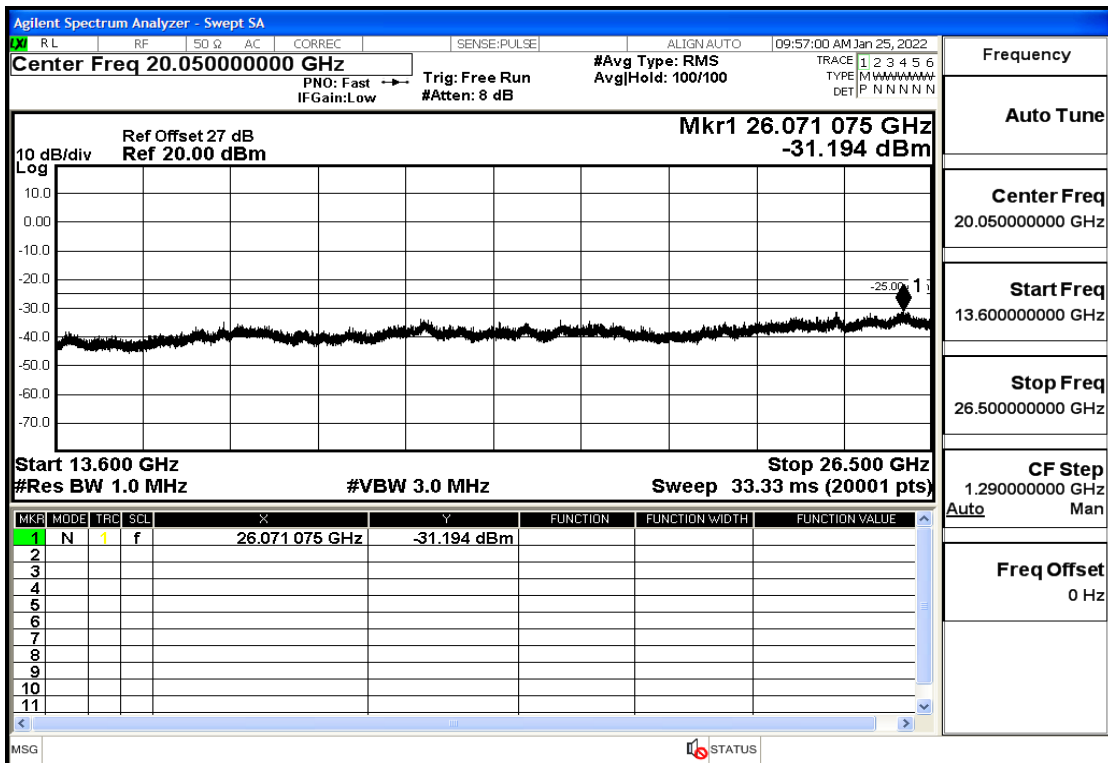

OB7-15-2535-QPSK-75#LOW@13.6GHz-26.5GHz@Pass