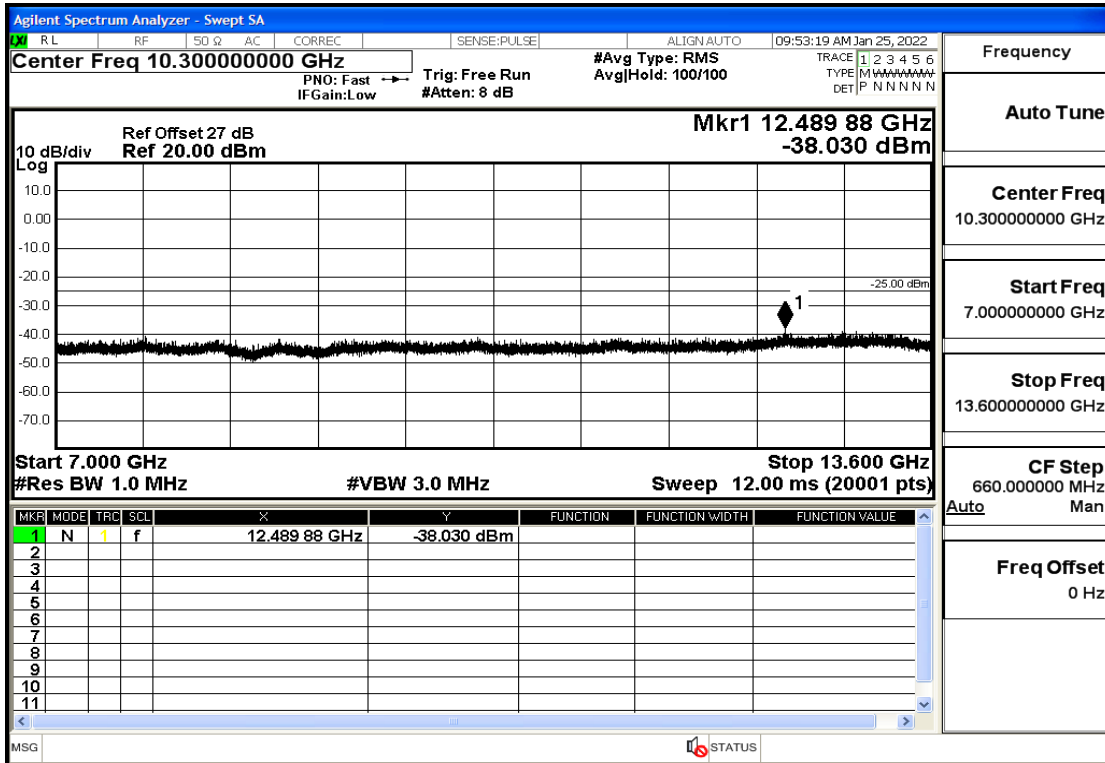

OB7-15-2507.5-QPSK-75#LOW@7GHz-13.6GHz@Pass