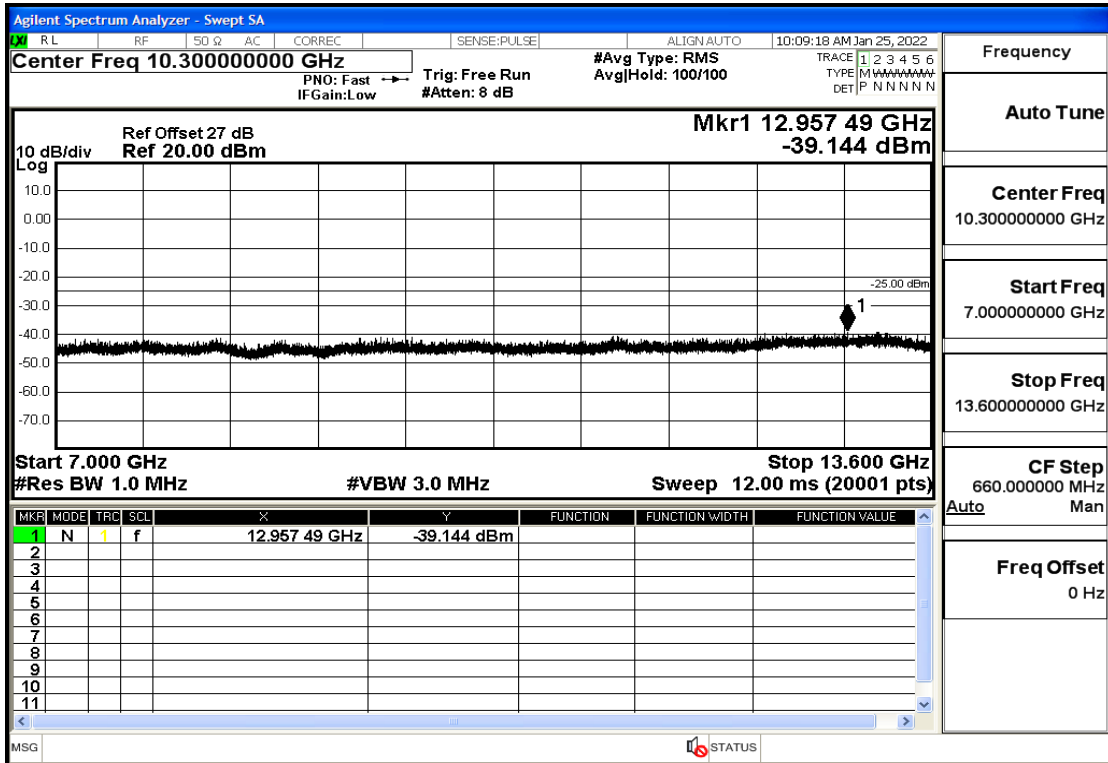

OB7-20-2560-QPSK-100#LOW@7GHz-13.6GHz@Pass