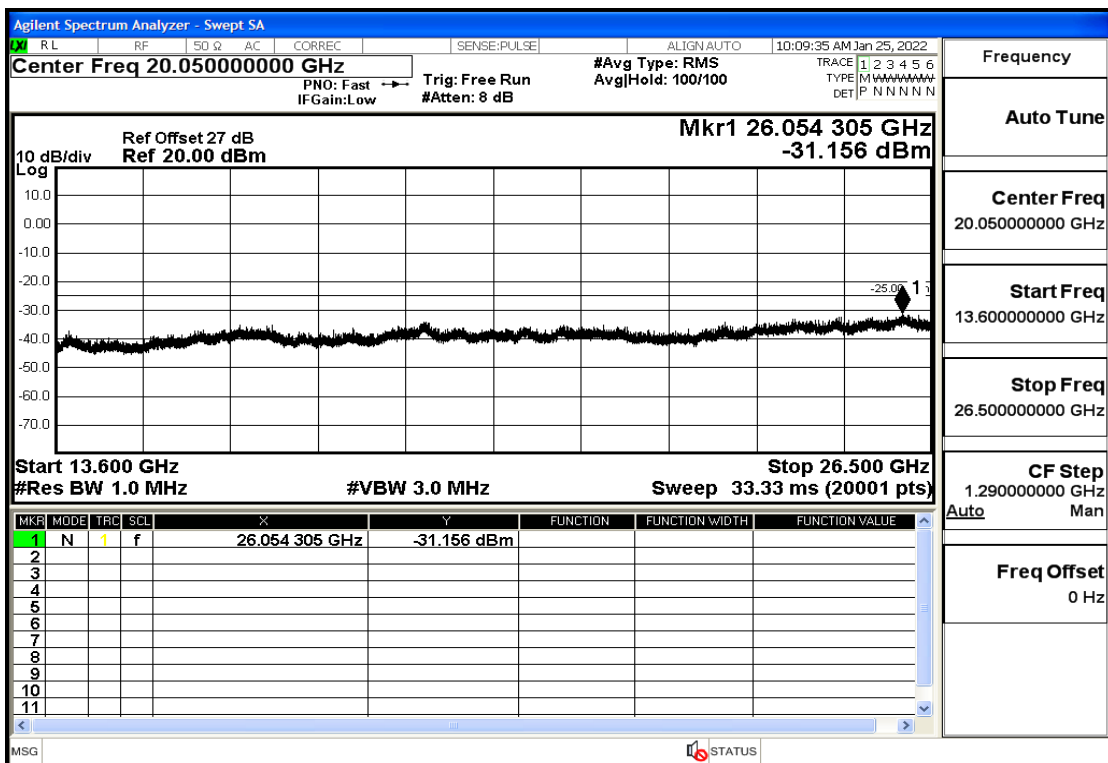

OB7-20-2560-QPSK-100#LOW@13.6GHz-26.5GHz@Pass