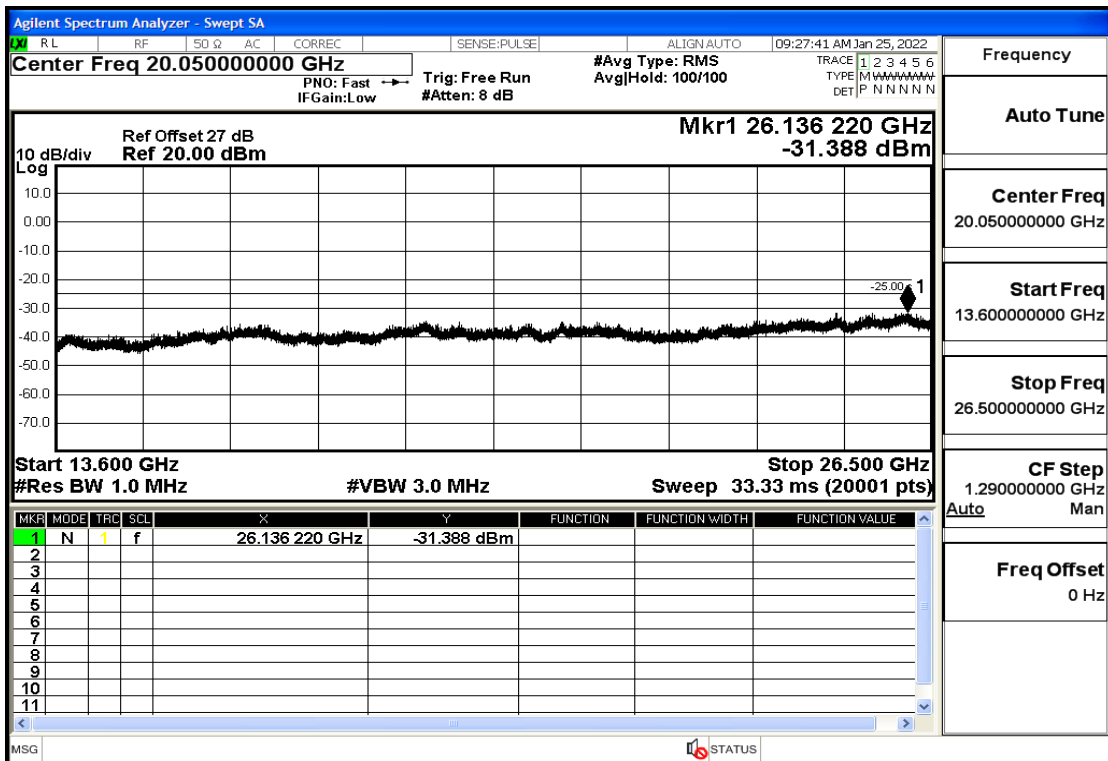

OB7-5-2567.5-QPSK-25#LOW@13.6GHz-26.5GHz@Pass

OB7-10-2505-QPSK-50#LOW@30mHz-1GHz@Pass

OB7-10-2505-QPSK-50#LOW@1GHz-7GHz@Pass

OB7-10-2505-QPSK-50#LOW@7GHz-13.6GHz@Pass

OB7-10-2505-QPSK-50#LOW@13.6GHz-26.5GHz@Pass