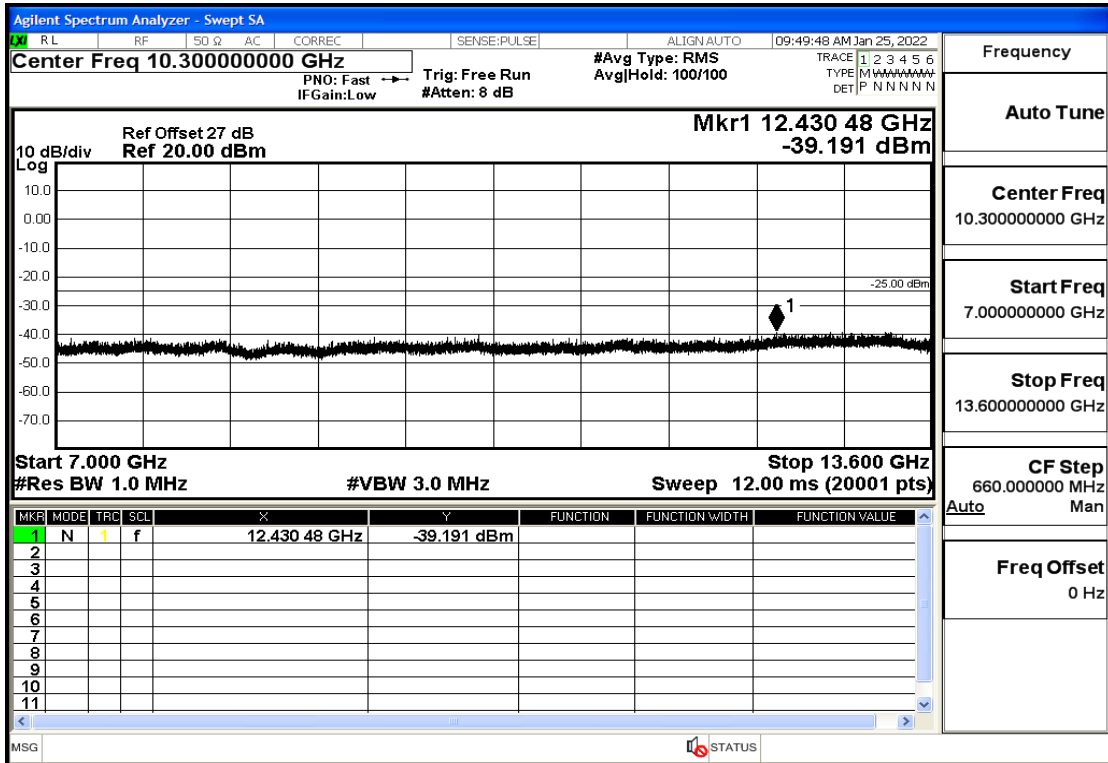

OB7-10-2565-QPSK-50#LOW@7GHz-13.6GHz@Pass