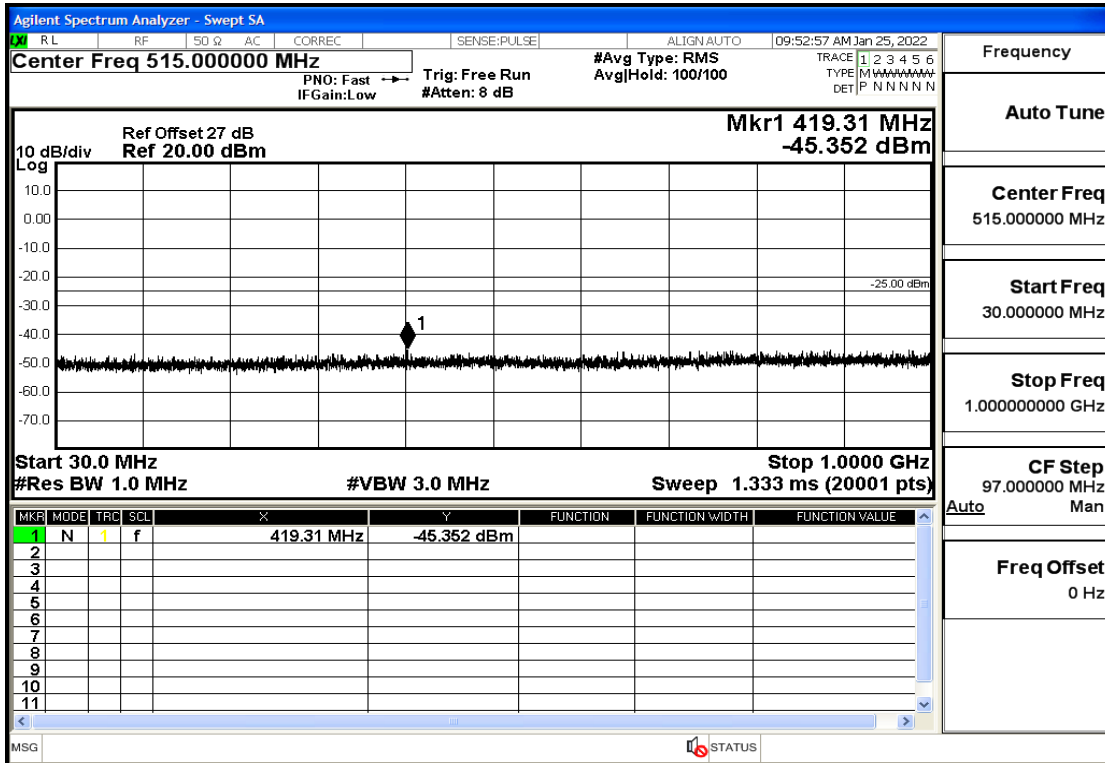

OB7-10-2565-QPSK-50#LOW@1GHz-7GHz@Pass

OB7-10-2565-QPSK-50#LOW@7GHz-13.6GHz@Pass

OB7-10-2565-QPSK-50#LOW@13.6GHz-26.5GHz@Pass

OB7-15-2507.5-QPSK-75#LOW@30mHz-1GHz@Pass

OB7-15-2507.5-QPSK-75#LOW@1GHz-7GHz@Pass