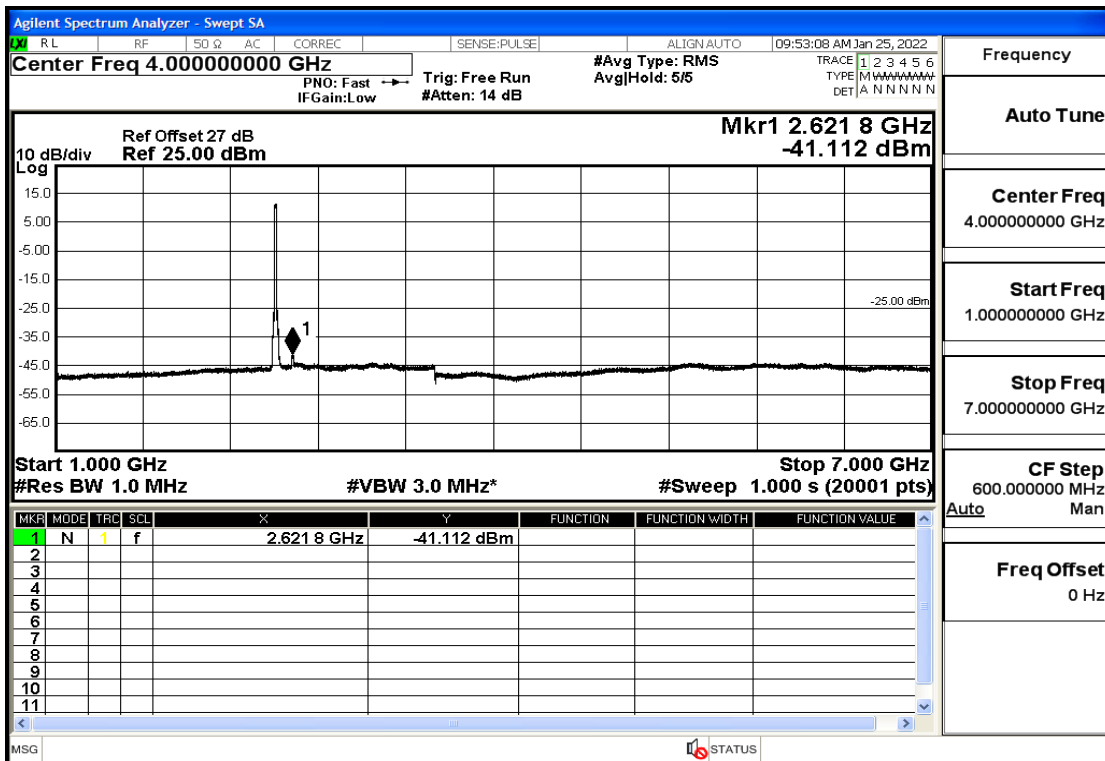

OB7-10-2565-QPSK-50#LOW@1GHz-7GHz@Pass

OB7-10-2565-QPSK-50#LOW@7GHz-13.6GHz@Pass

OB7-10-2565-QPSK-50#LOW@13.6GHz-26.5GHz@Pass

OB7-15-2507.5-QPSK-75#LOW@30mHz-1GHz@Pass

OB7-15-2507.5-QPSK-75#LOW@1GHz-7GHz@Pass