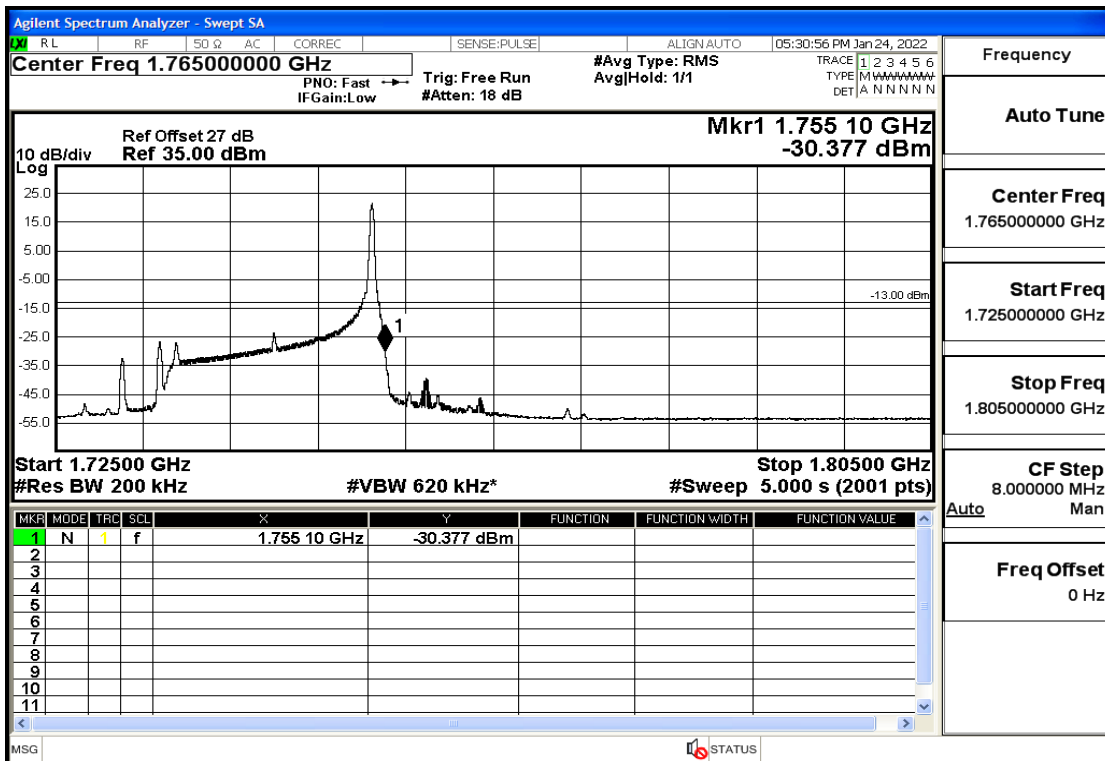

Band4-20-1720-16QAM-100#LOW@Pass

Band4-20-1720-16QAM-1#LOW@Pass

Band4-20-1745-QPSK-100#LOW@Pass

Band4-20-1745-QPSK-1#HIGH@Pass

Band4-20-1745-16QAM-100#LOW@Pass

Band4-20-1745-16QAM-1#HIGH@Pass

Conducted Spurious Emission