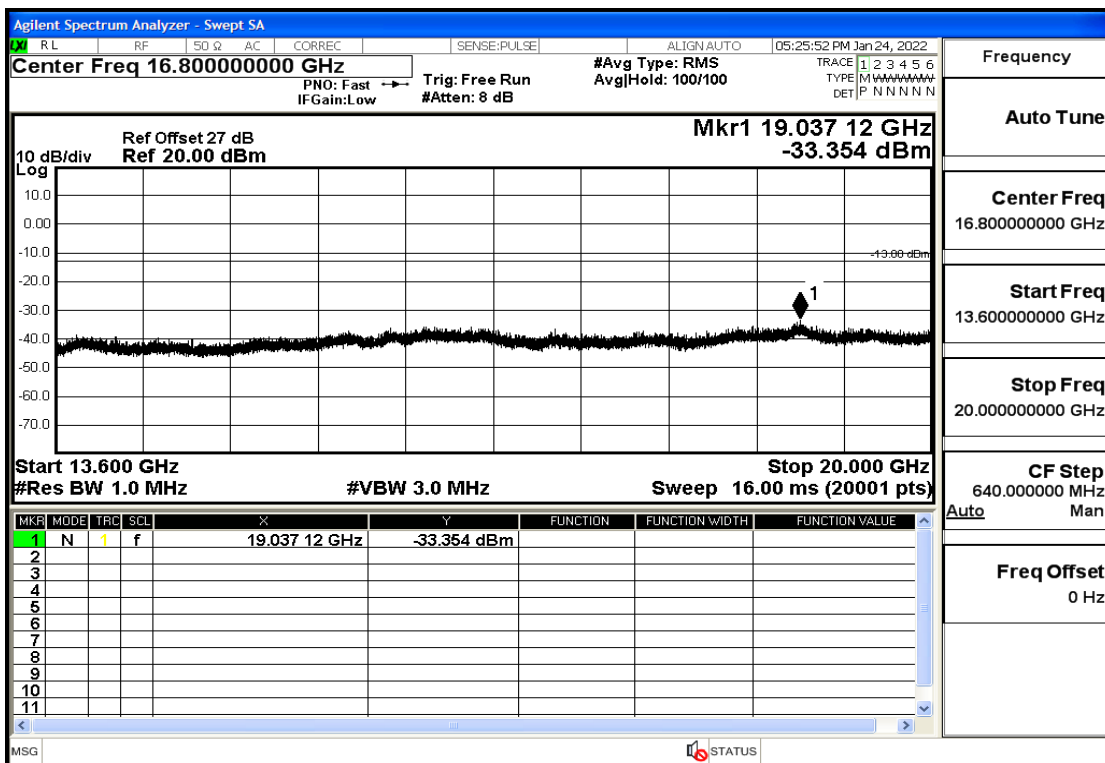

OB4-20-1732.5-QPSK-100#LOW@13.6GHz-20GHz@Pass