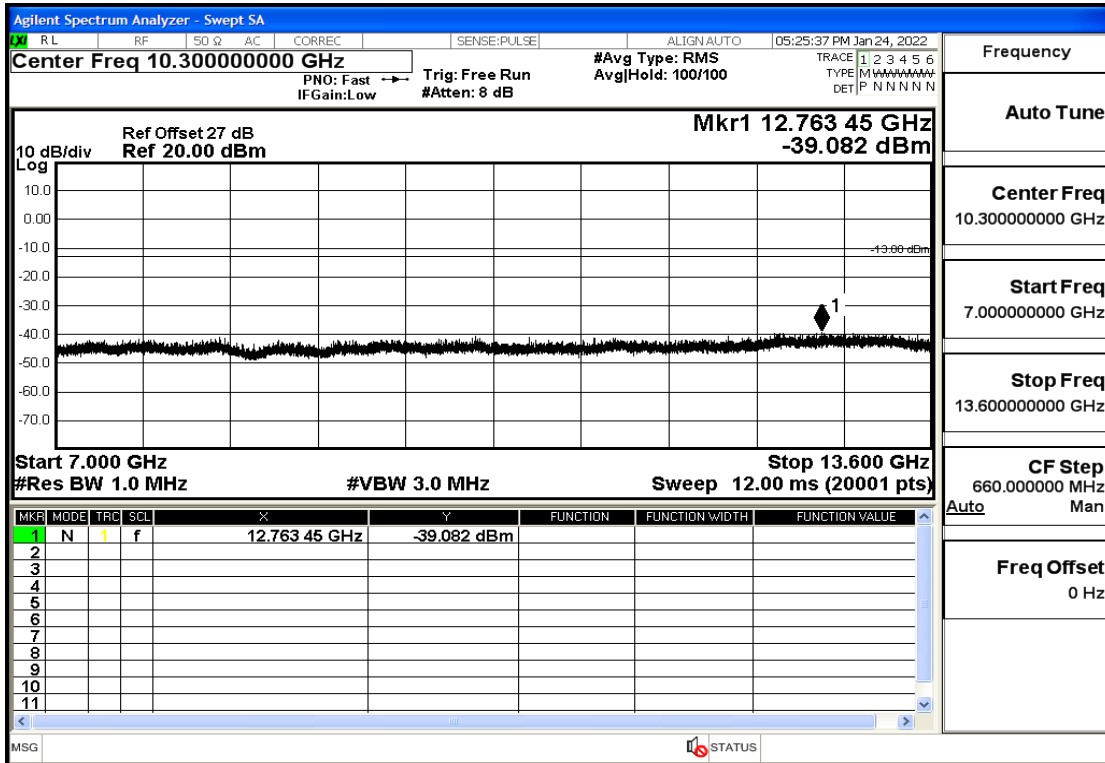

OB4-20-1732.5-QPSK-100#LOW@7GHz-13.6GHz@Pass