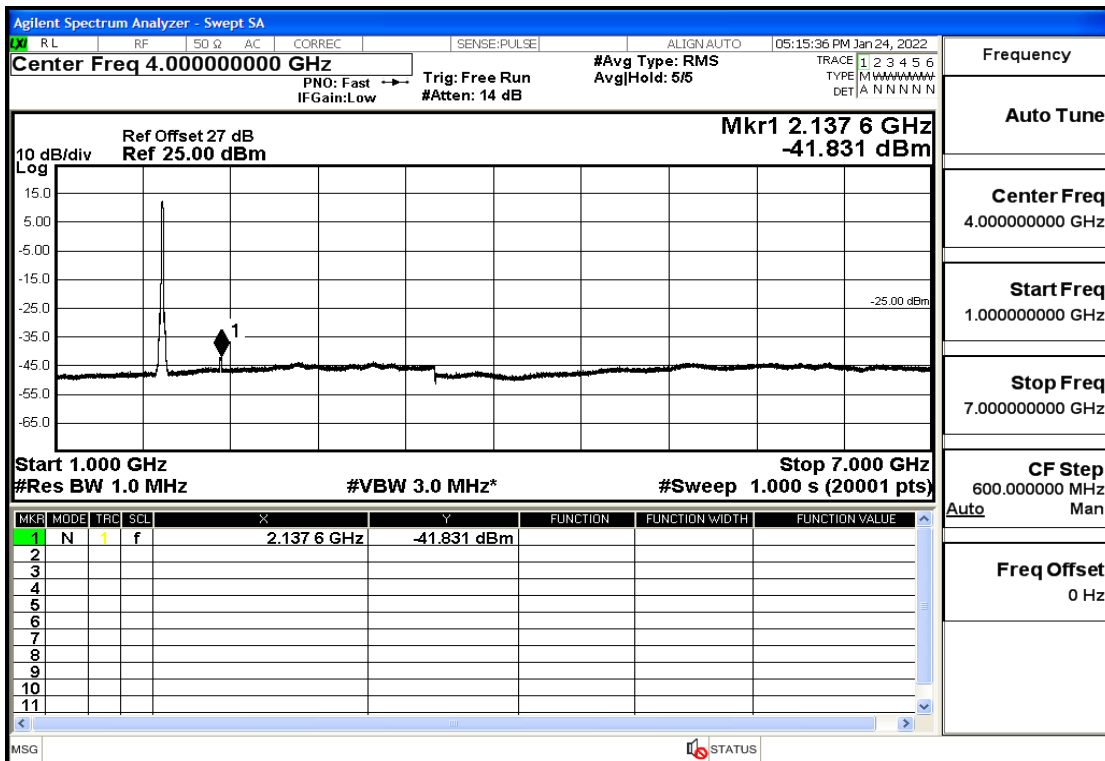

OB4-15-1717.5-QPSK-75#LOW@7GHz-13.6GHz@Pass

OB4-15-1717.5-QPSK-75#LOW@13.6GHz-20GHz@Pass

OB4-15-1732.5-QPSK-75#LOW@30mHz-1GHz@Pass

OB4-15-1732.5-QPSK-75#LOW@1GHz-7GHz@Pass

OB4-15-1732.5-QPSK-75#LOW@7GHz-13.6GHz@Pass