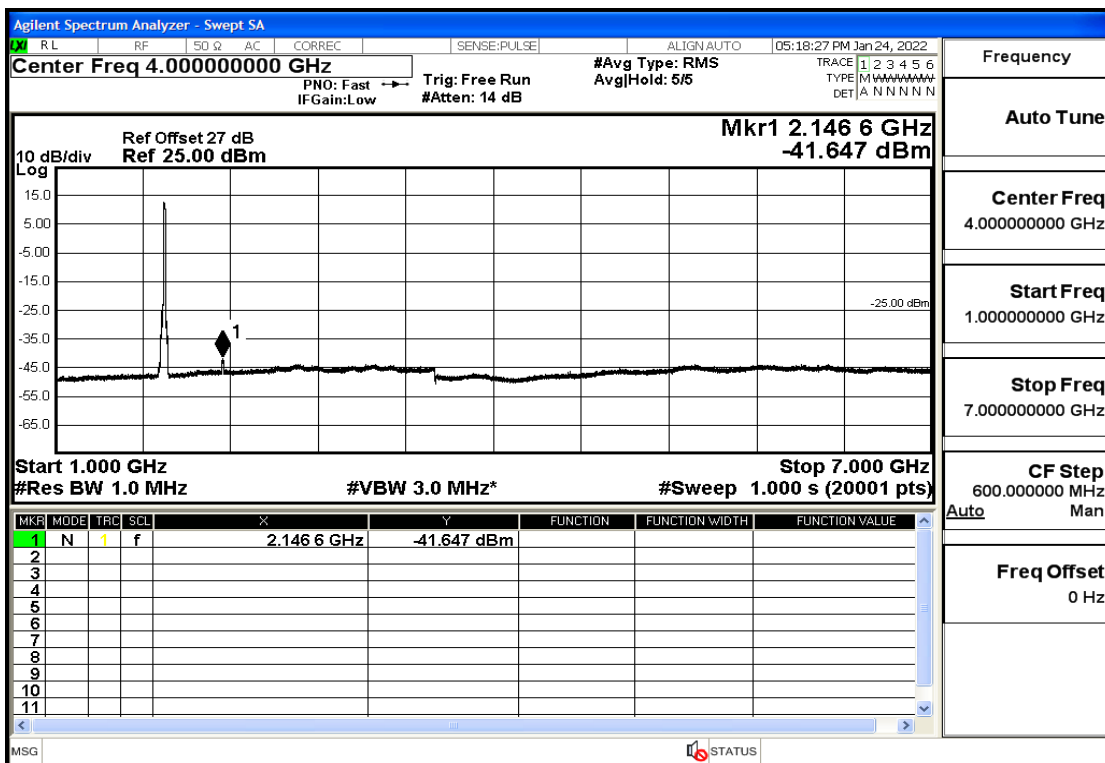

OB4-15-1747.5-QPSK-75#LOW@1GHz-7GHz@Pass