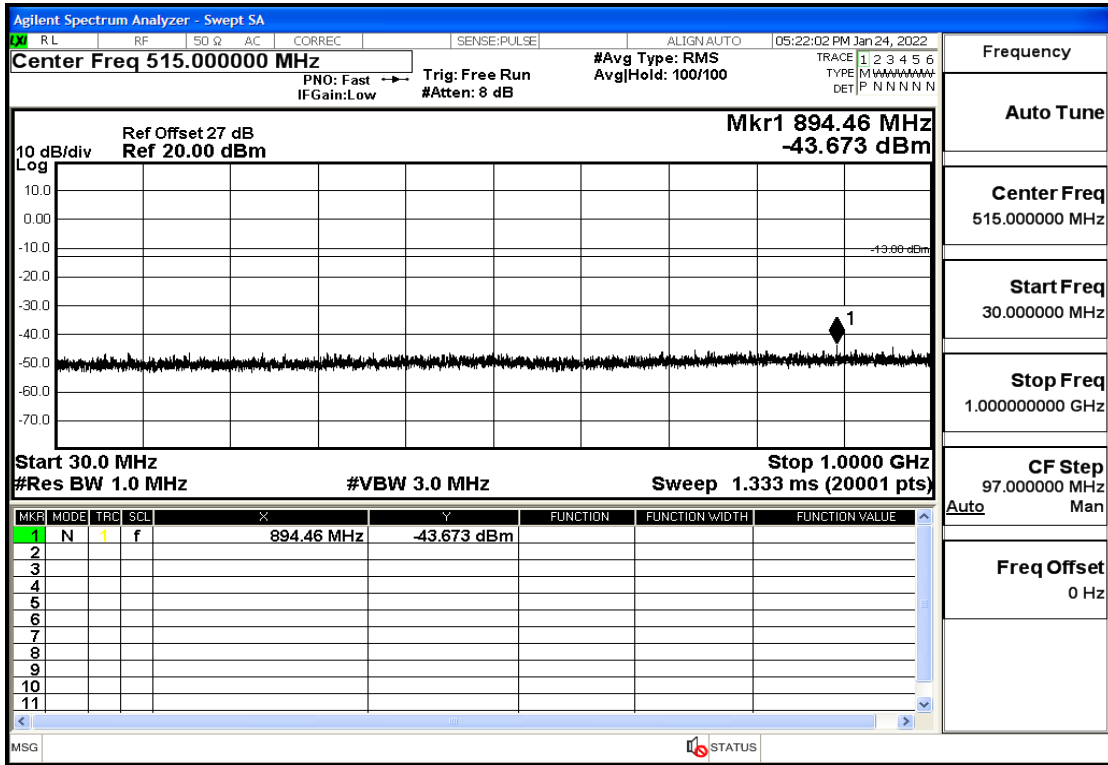

OB4-20-1720-QPSK-100#LOW@30mHz-1GHz@Pass