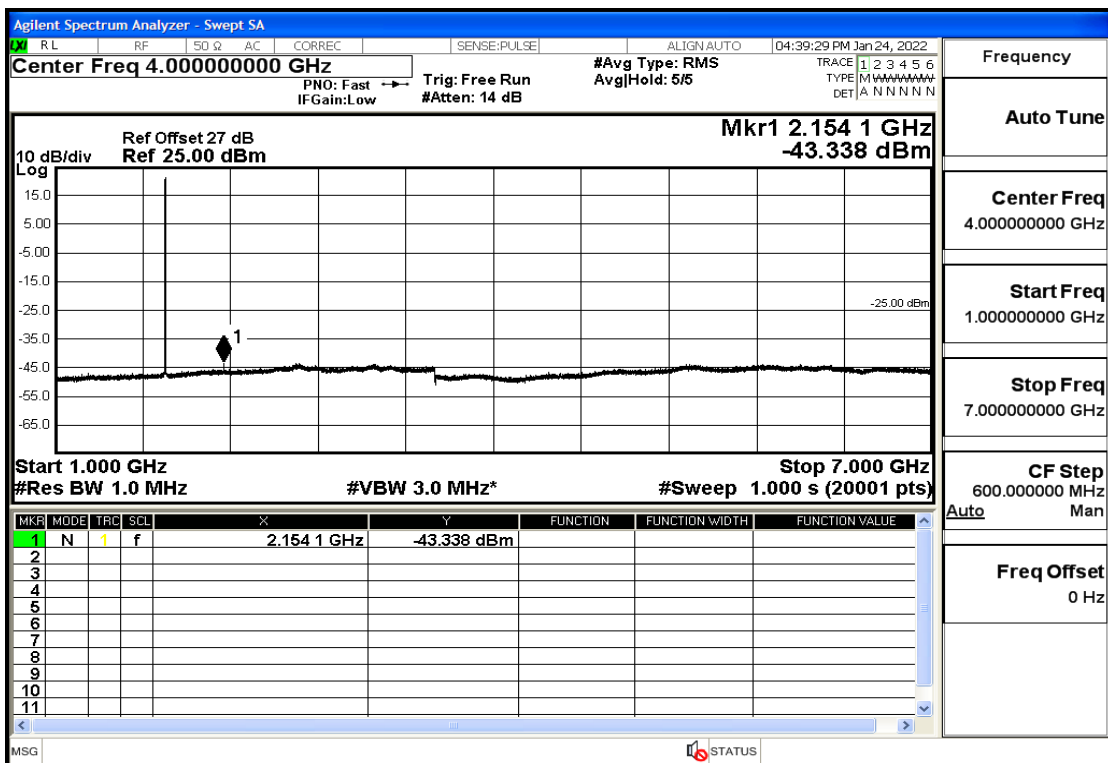

OB4-1.4-1732.5-QPSK-6#LOW@1GHz-7GHz@Pass

OB4-1.4-1732.5-QPSK-6#LOW@7GHz-13.6GHz@Pass

OB4-1.4-1732.5-QPSK-6#LOW@13.6GHz-20GHz@Pass

OB4-1.4-1754.3-QPSK-6#LOW@30mHz-1GHz@Pass

OB4-1.4-1754.3-QPSK-6#LOW@1GHz-7GHz@Pass