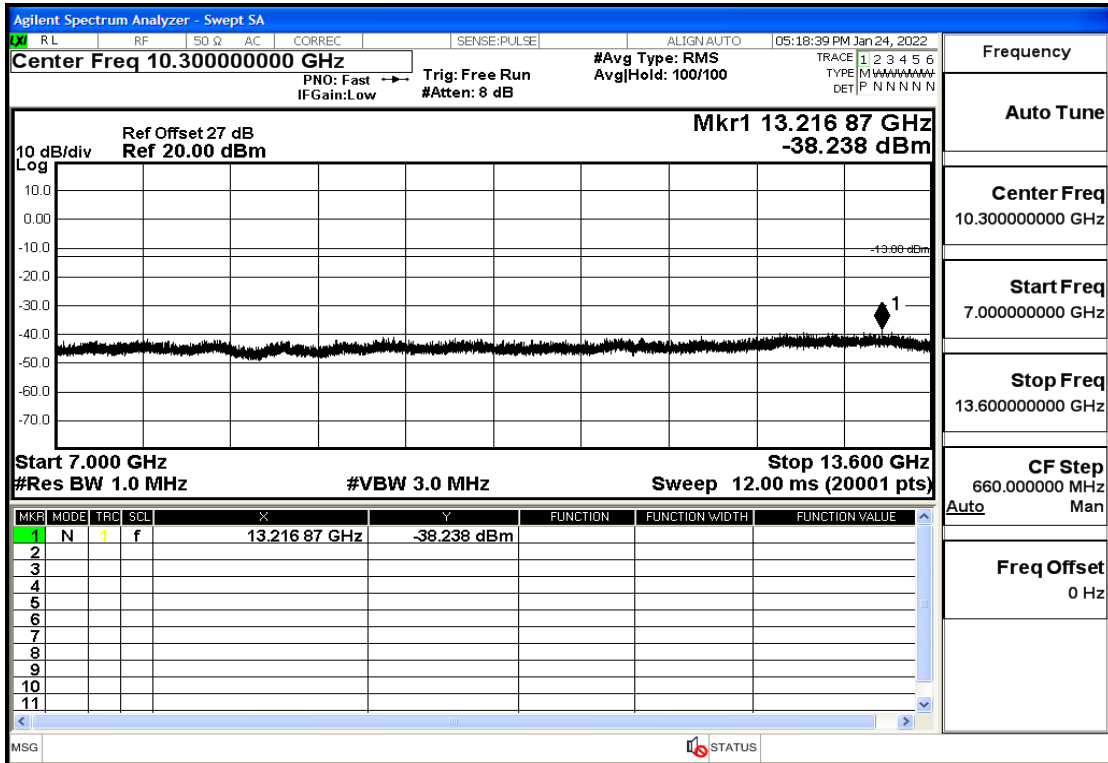

OB4-15-1732.5-QPSK-75#LOW@13.6GHz-20GHz@Pass

OB4-15-1747.5-QPSK-75#LOW@30mHz-1GHz@Pass

OB4-15-1747.5-QPSK-75#LOW@1GHz-7GHz@Pass

OB4-15-1747.5-QPSK-75#LOW@7GHz-13.6GHz@Pass

OB4-15-1747.5-QPSK-75#LOW@13.6GHz-20GHz@Pass