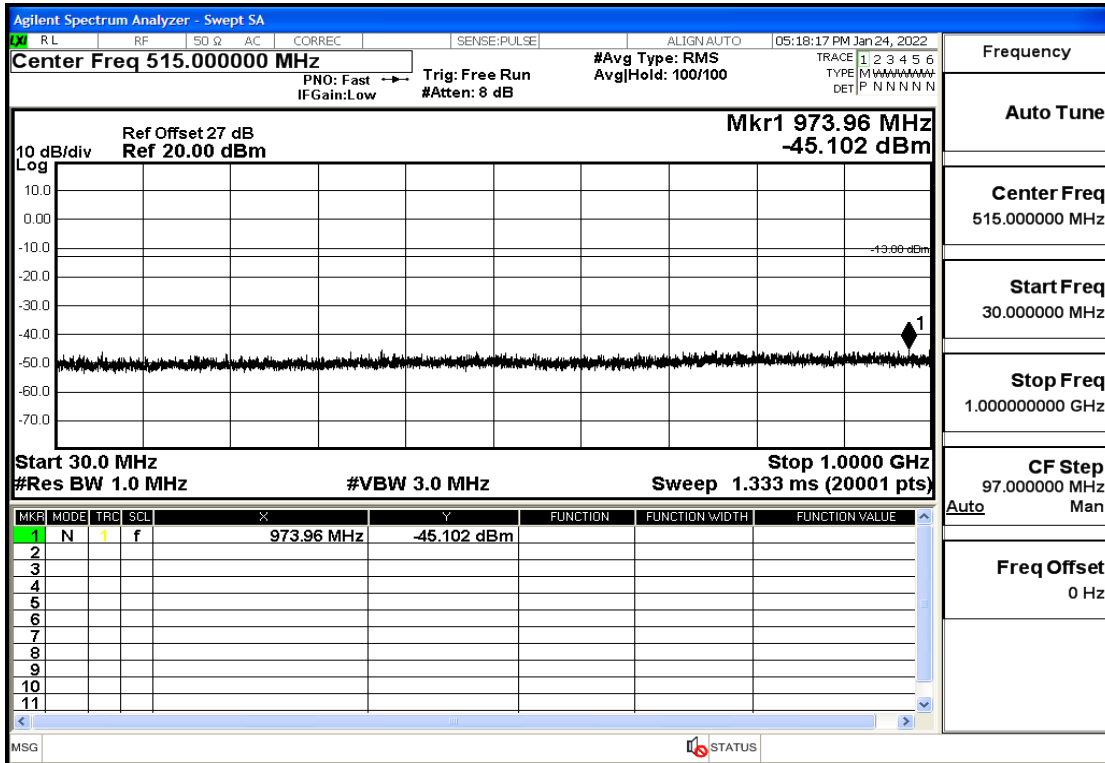

OB4-15-1747.5-QPSK-75#LOW@30mHz-1GHz@Pass