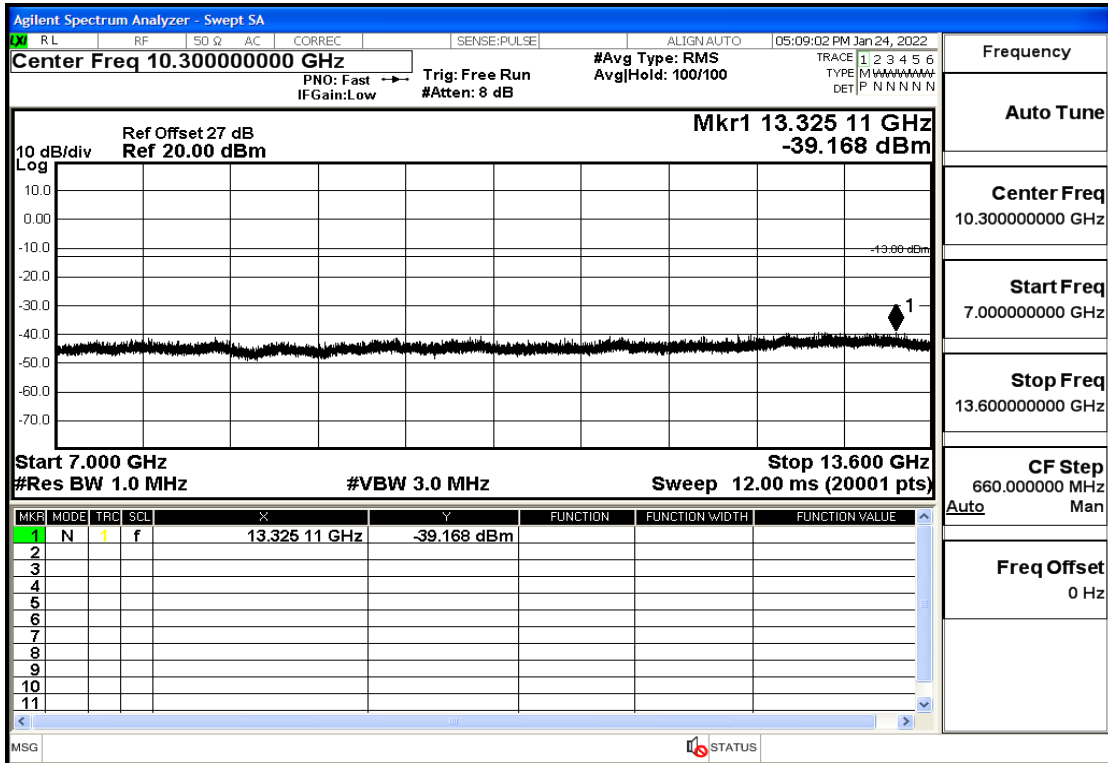

OB4-15-1717.5-QPSK-75#LOW@7GHz-13.6GHz@Pass