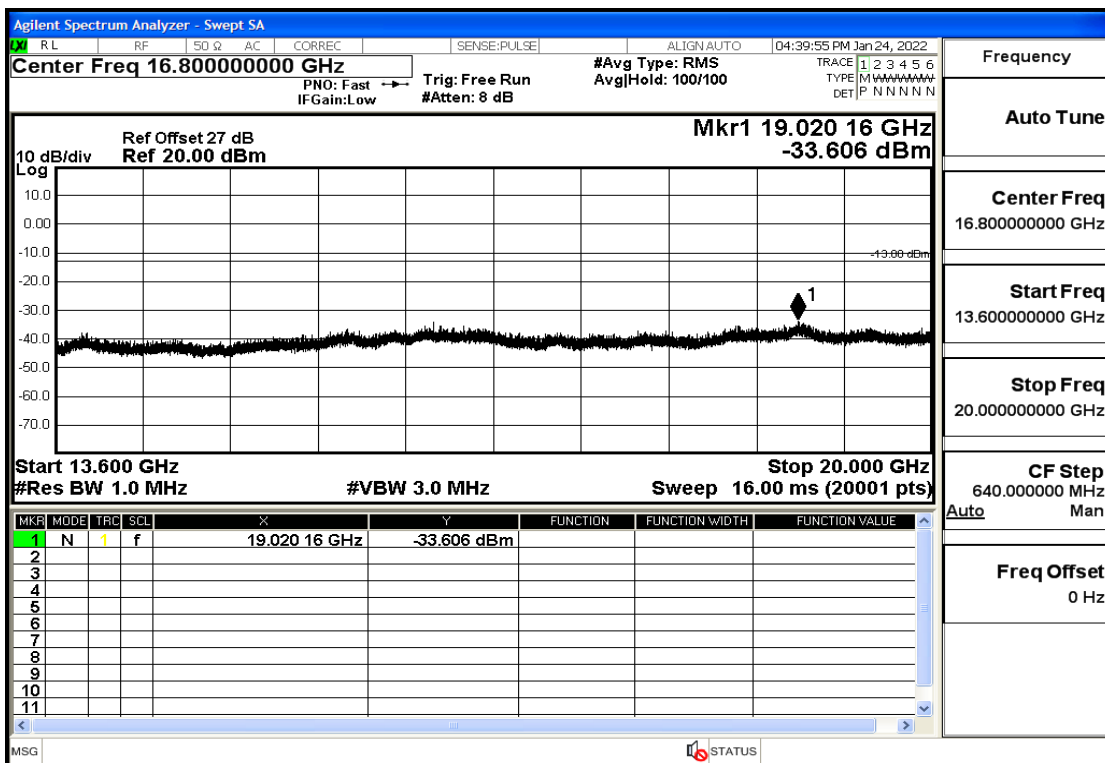

OB4-1.4-1754.3-QPSK-6#LOW@13.6GHz-20GHz@Pass