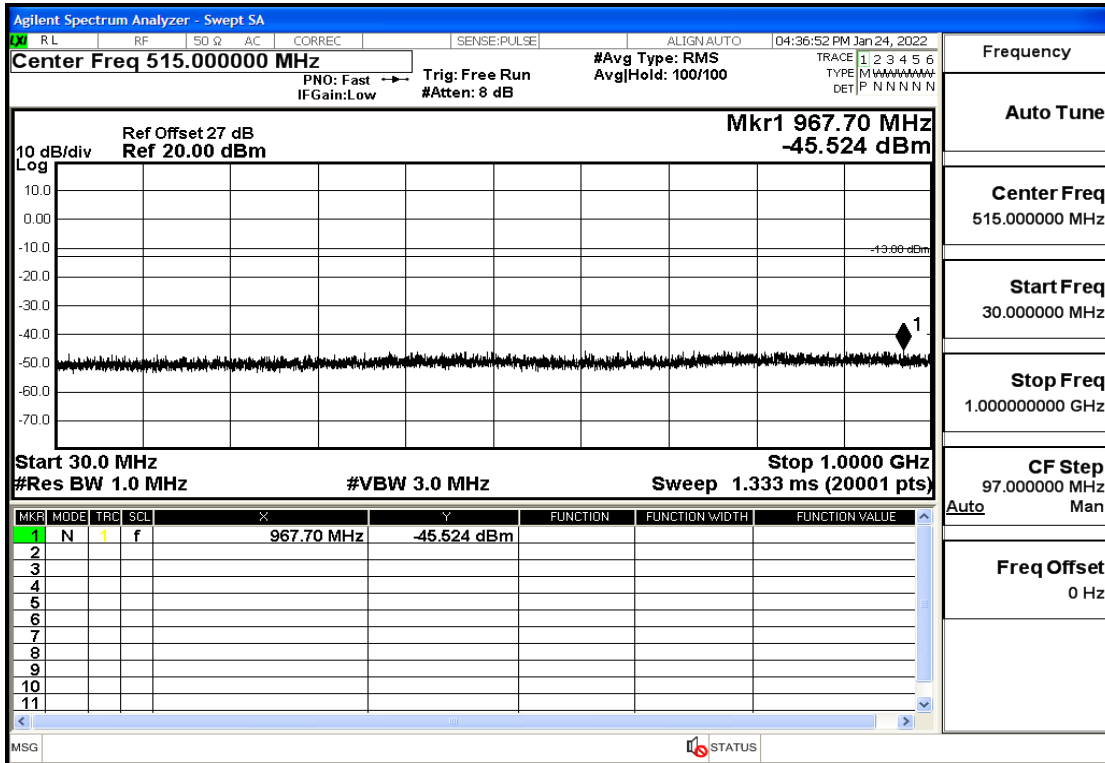

OB4-1.4-1710.7-QPSK-6#LOW@30mHz-1GHz@Pass

OB4-1.4-1710.7-QPSK-6#LOW@1GHz-7GHz@Pass

OB4-1.4-1710.7-QPSK-6#LOW@7GHz-13.6GHz@Pass

OB4-1.4-1710.7-QPSK-6#LOW@13.6GHz-20GHz@Pass

OB4-1.4-1732.5-QPSK-6#LOW@30mHz-1GHz@Pass