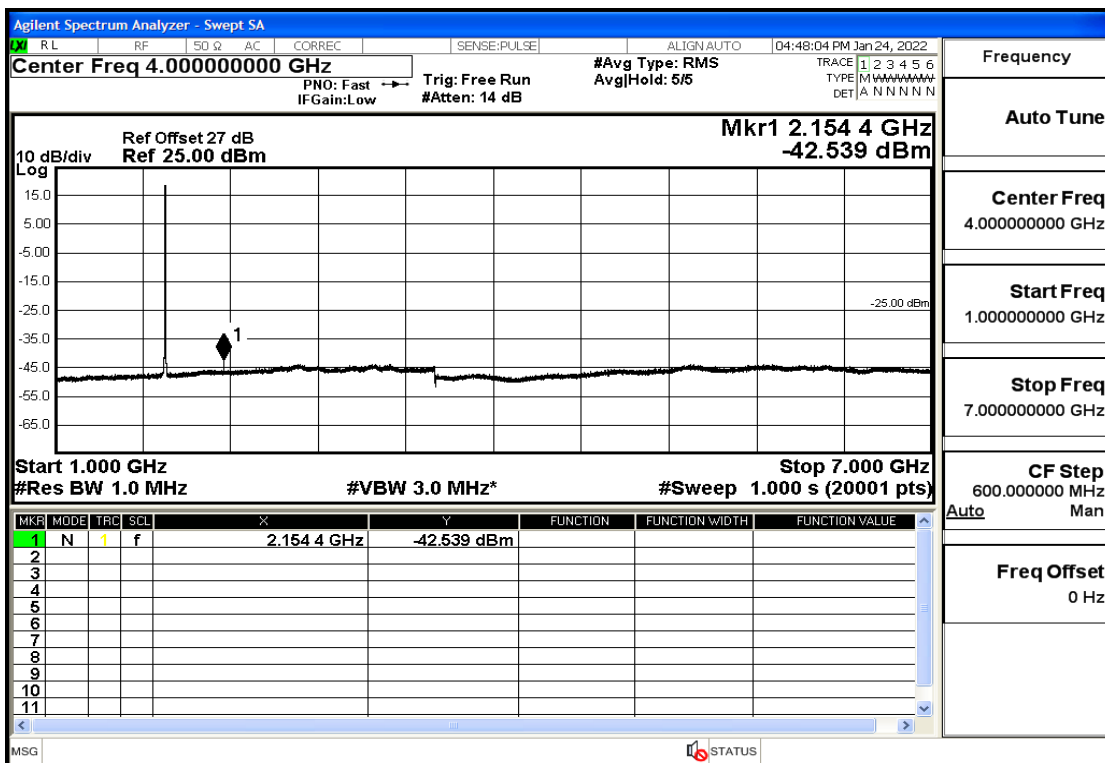

OB4-3-1753.5-QPSK-15#LOW@1GHz-7GHz@Pass