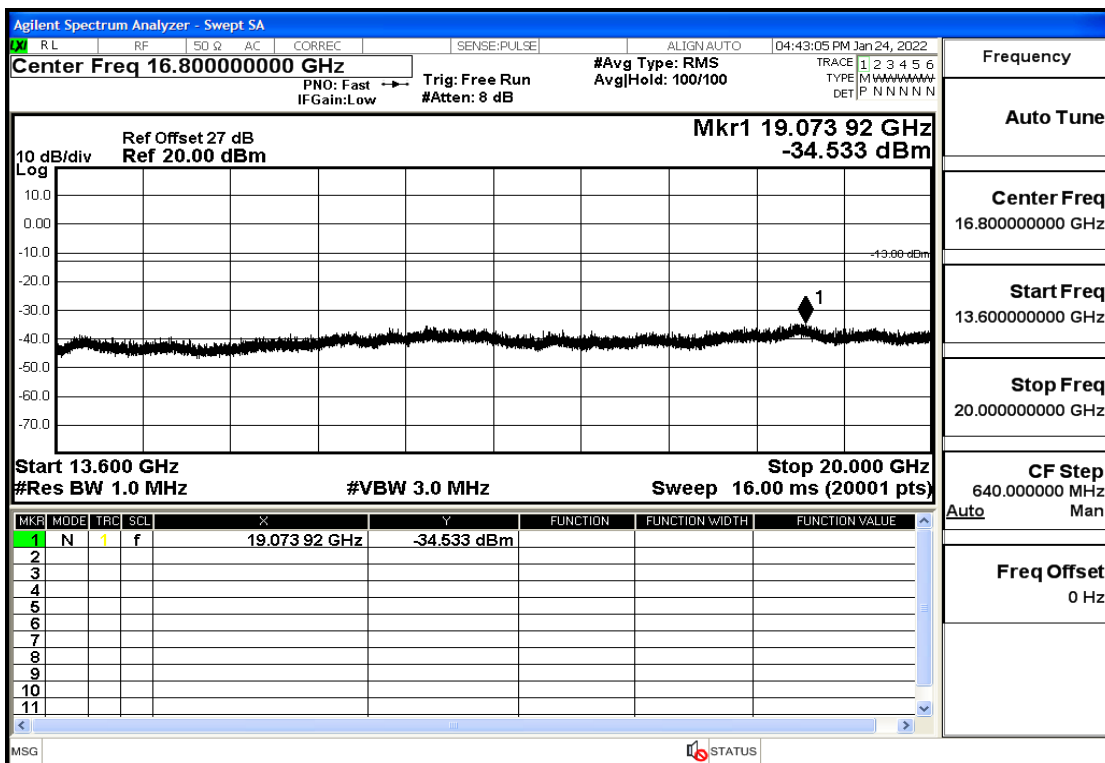

OB4-3-1711.5-QPSK-15#LOW@13.6GHz-20GHz@Pass