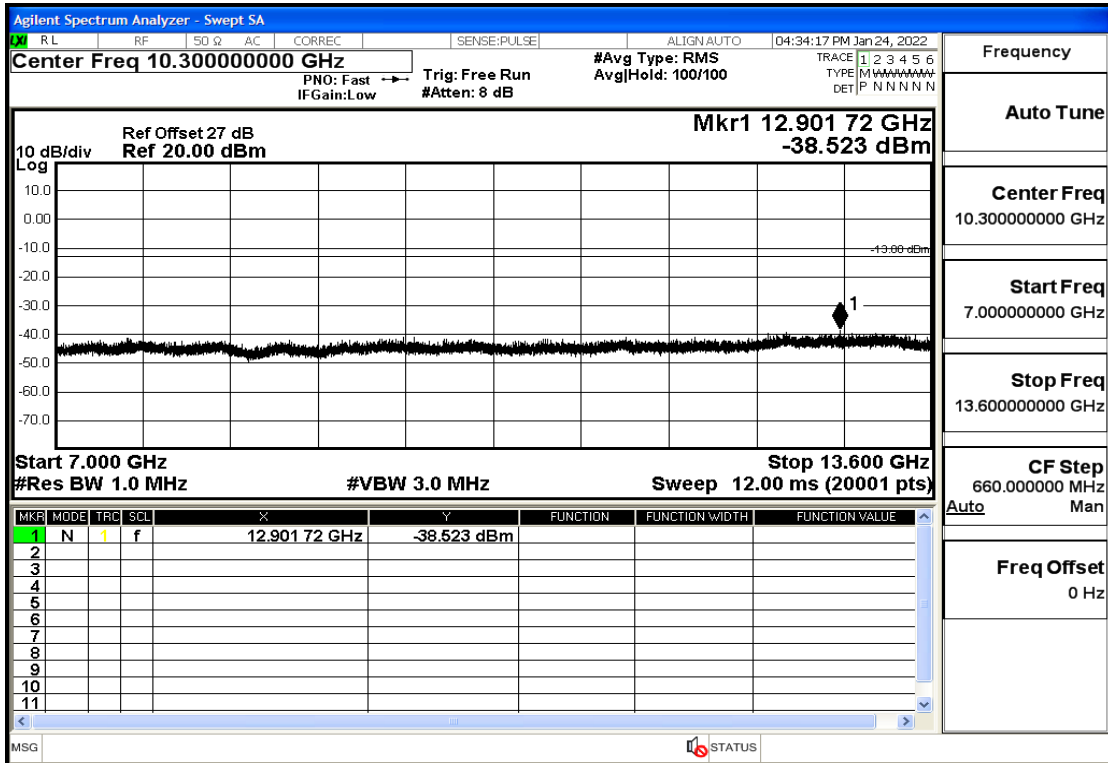

OB4-1.4-1710.7-QPSK-6#LOW@7GHz-13.6GHz@Pass