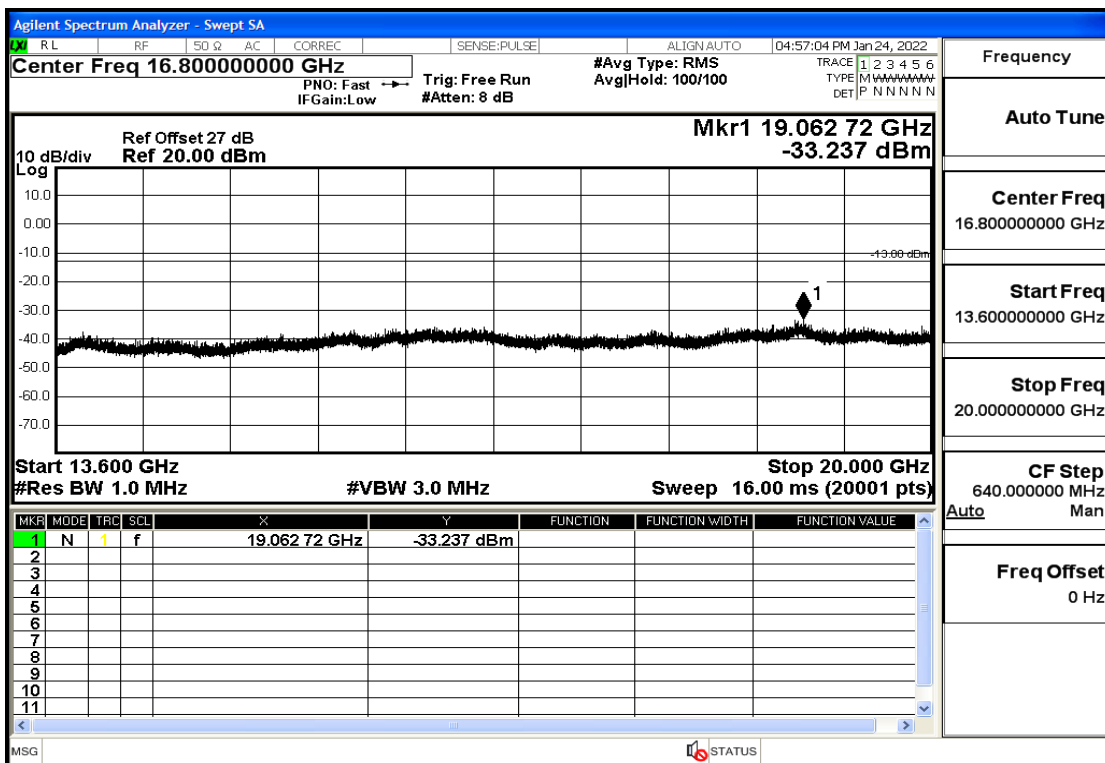

OB4-5-1752.5-QPSK-25#LOW@13.6GHz-20GHz@Pass