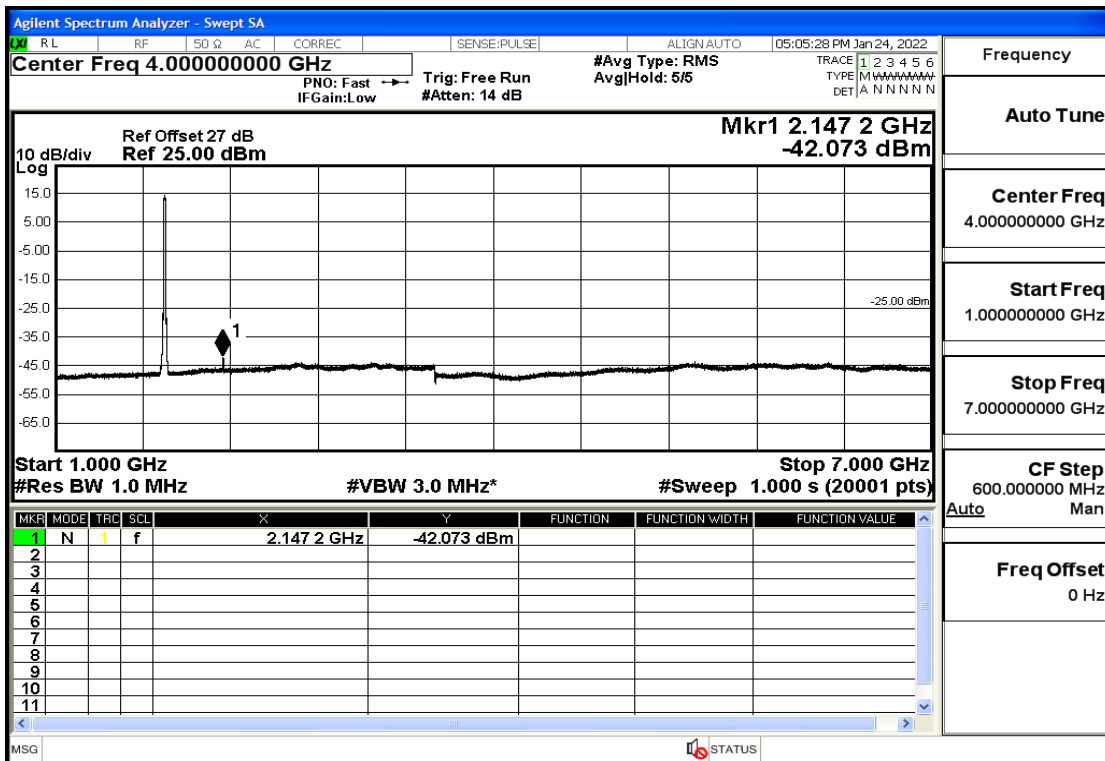

OB4-10-1750-QPSK-50#LOW@1GHz-7GHz@Pass