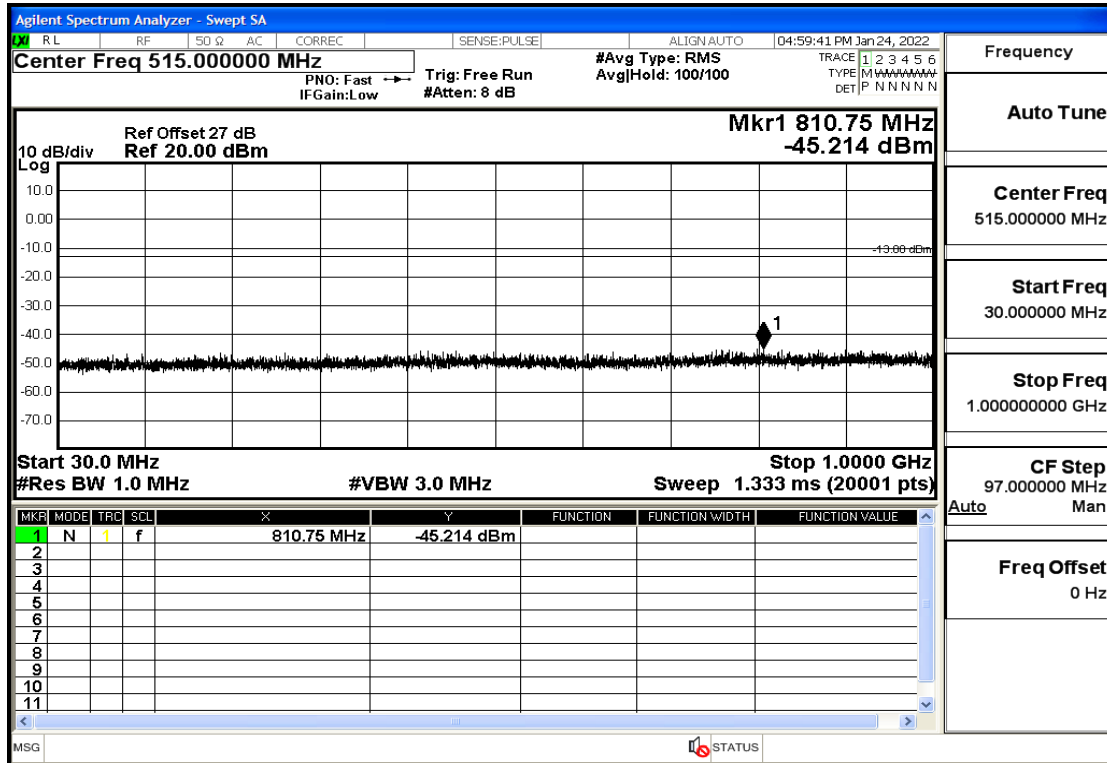

OB4-10-1715-QPSK-50#LOW@30mHz-1GHz@Pass