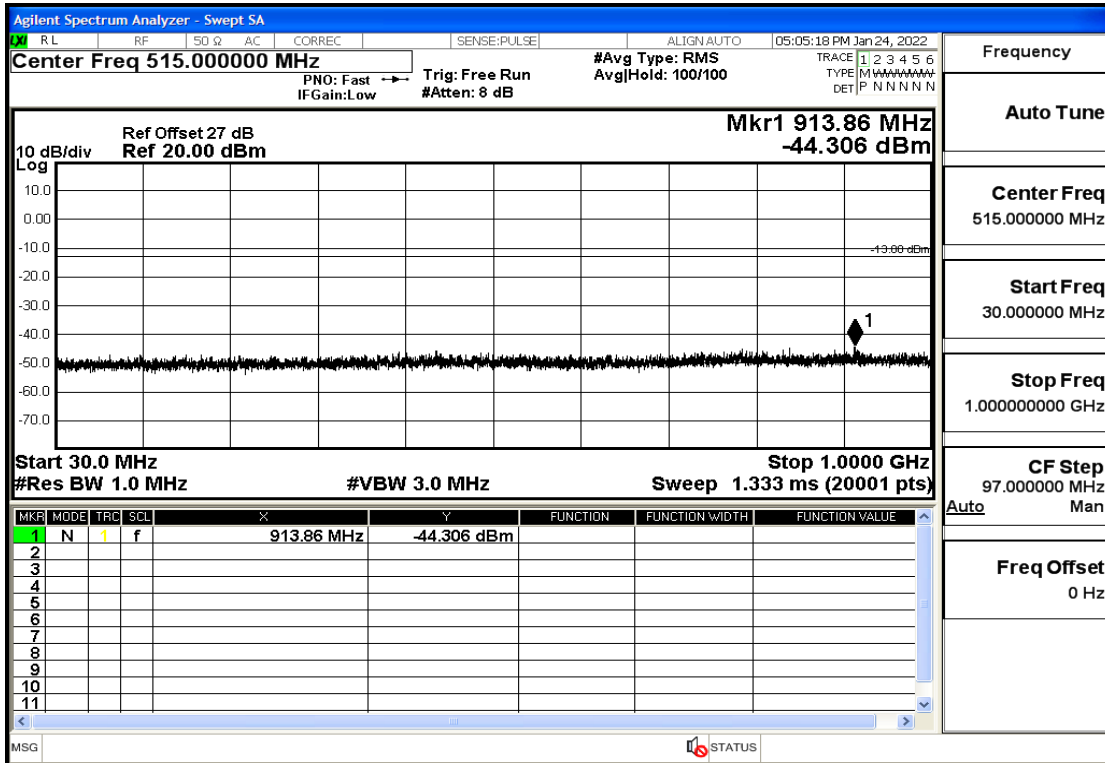

OB4-10-1732.5-QPSK-50#LOW@30mHz-1GHz@Pass

OB4-10-1732.5-QPSK-50#LOW@1GHz-7GHz@Pass

OB4-10-1732.5-QPSK-50#LOW@7GHz-13.6GHz@Pass

OB4-10-1732.5-QPSK-50#LOW@13.6GHz-20GHz@Pass

OB4-10-1750-QPSK-50#LOW@30mHz-1GHz@Pass