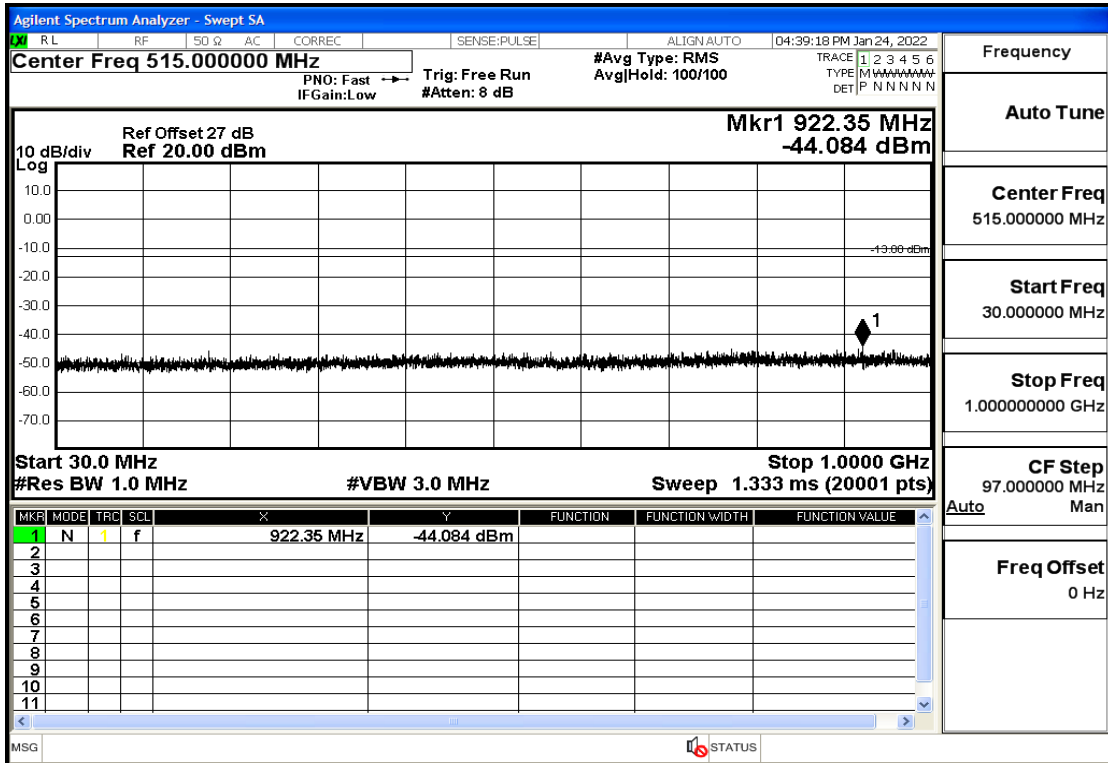

OB4-1.4-1732.5-QPSK-6#LOW@1GHz-7GHz@Pass

OB4-1.4-1732.5-QPSK-6#LOW@7GHz-13.6GHz@Pass

OB4-1.4-1732.5-QPSK-6#LOW@13.6GHz-20GHz@Pass

OB4-1.4-1754.3-QPSK-6#LOW@30mHz-1GHz@Pass

OB4-1.4-1754.3-QPSK-6#LOW@1GHz-7GHz@Pass