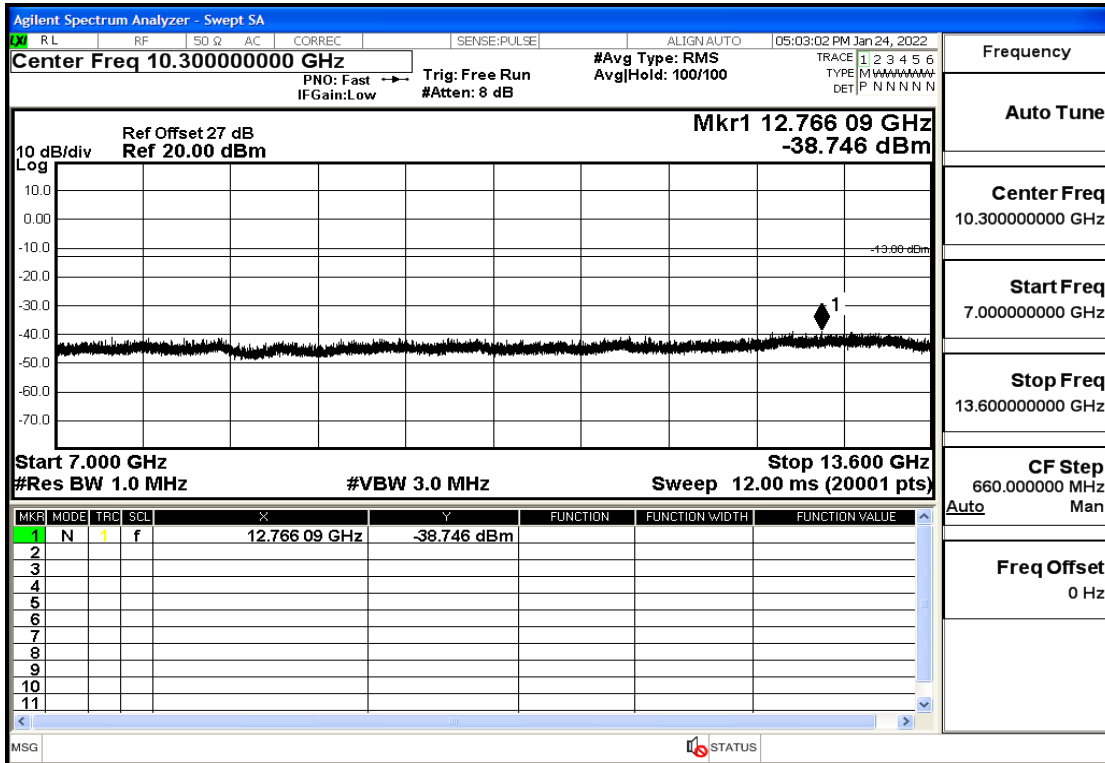

OB4-10-1732.5-QPSK-50#LOW@7GHz-13.6GHz@Pass