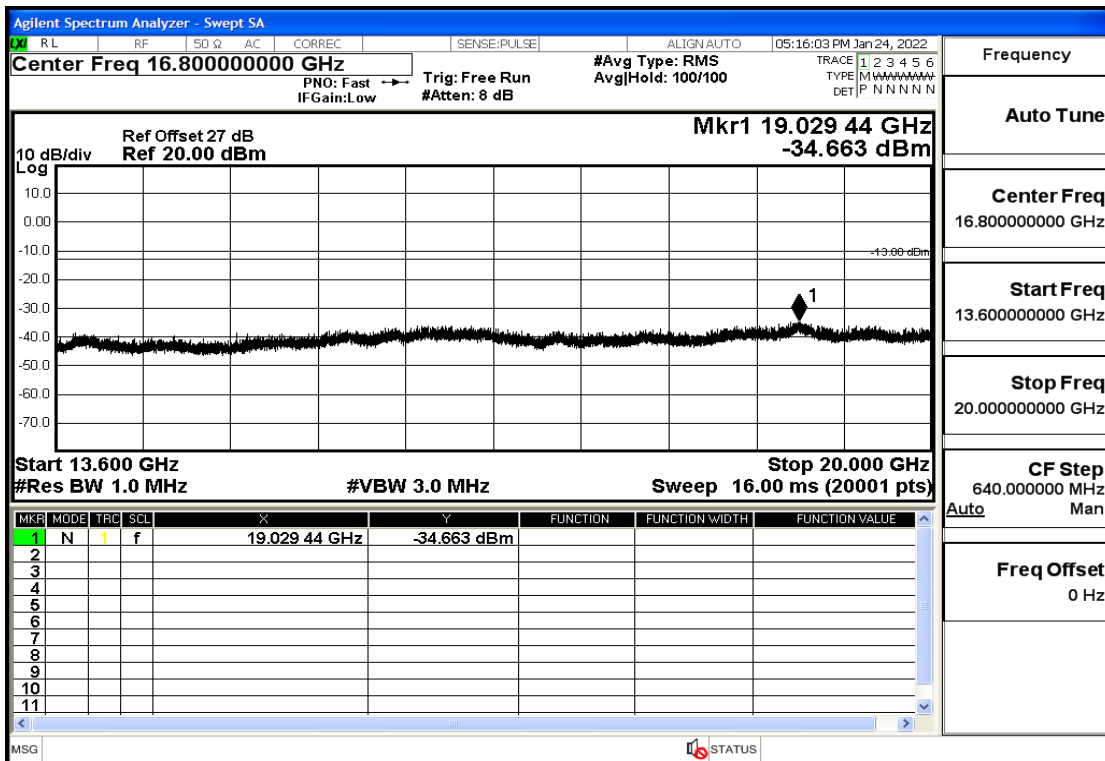

OB4-15-1732.5-QPSK-75#LOW@13.6GHz-20GHz@Pass