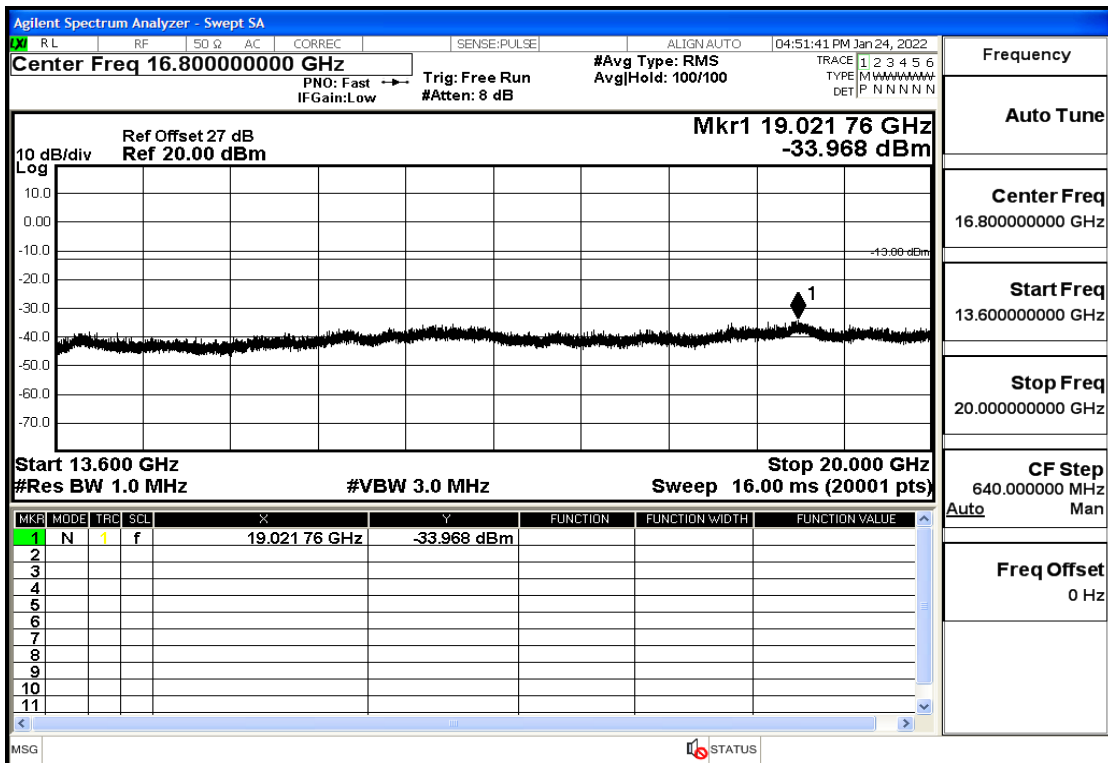

OB4-5-1712.5-QPSK-25#LOW@13.6GHz-20GHz@Pass