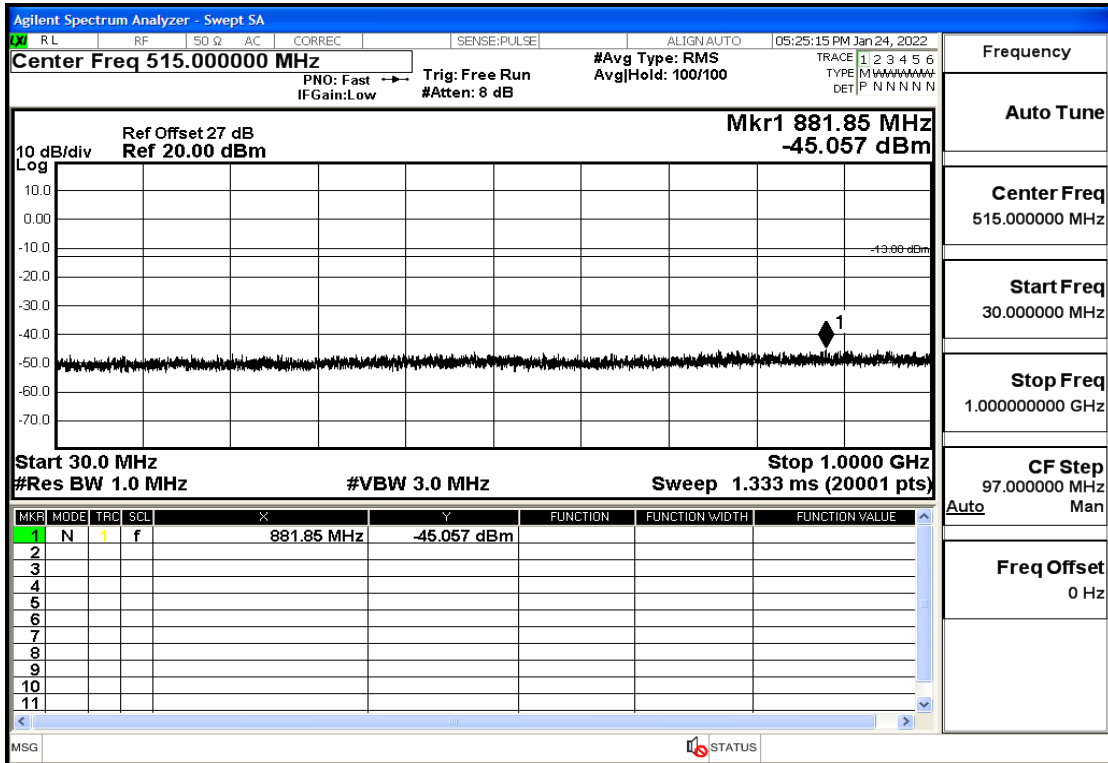

OB4-20-1720-QPSK-100#LOW@30mHz-1GHz@Pass

OB4-20-1720-QPSK-100#LOW@1GHz-7GHz@Pass

OB4-20-1720-QPSK-100#LOW@7GHz-13.6GHz@Pass

OB4-20-1720-QPSK-100#LOW@13.6GHz-20GHz@Pass

OB4-20-1732.5-QPSK-100#LOW@30mHz-1GHz@Pass