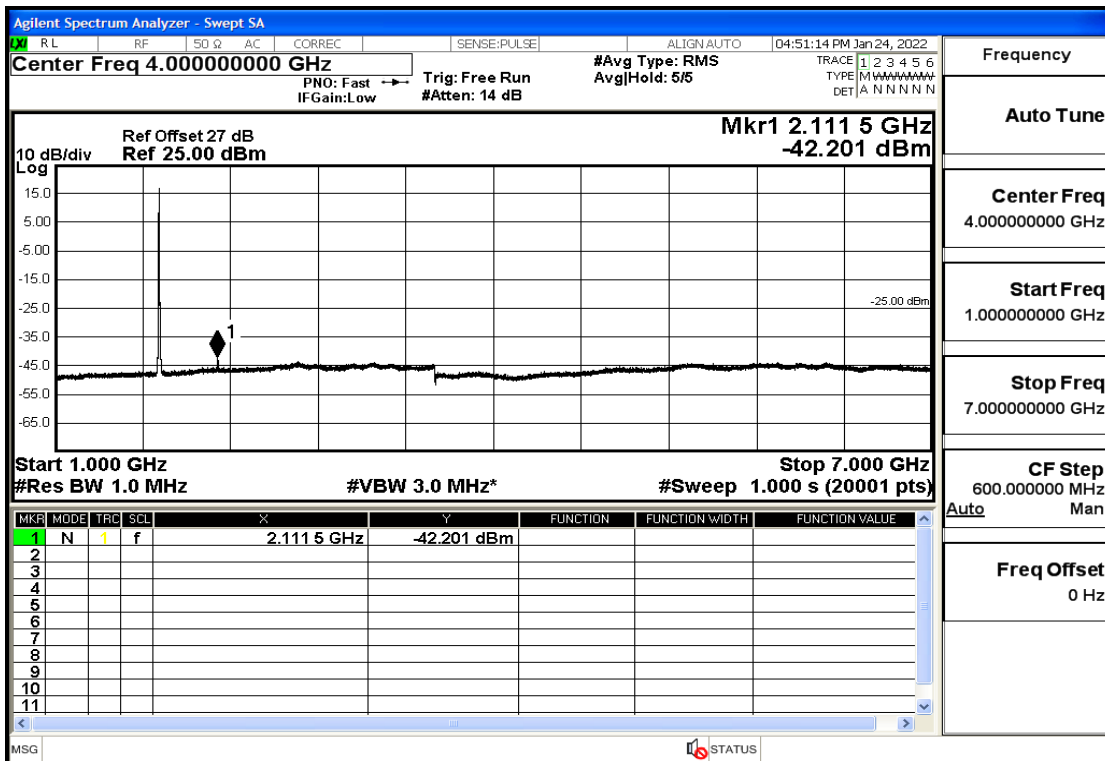

OB4-5-1712.5-QPSK-25#LOW@1GHz-7GHz@Pass