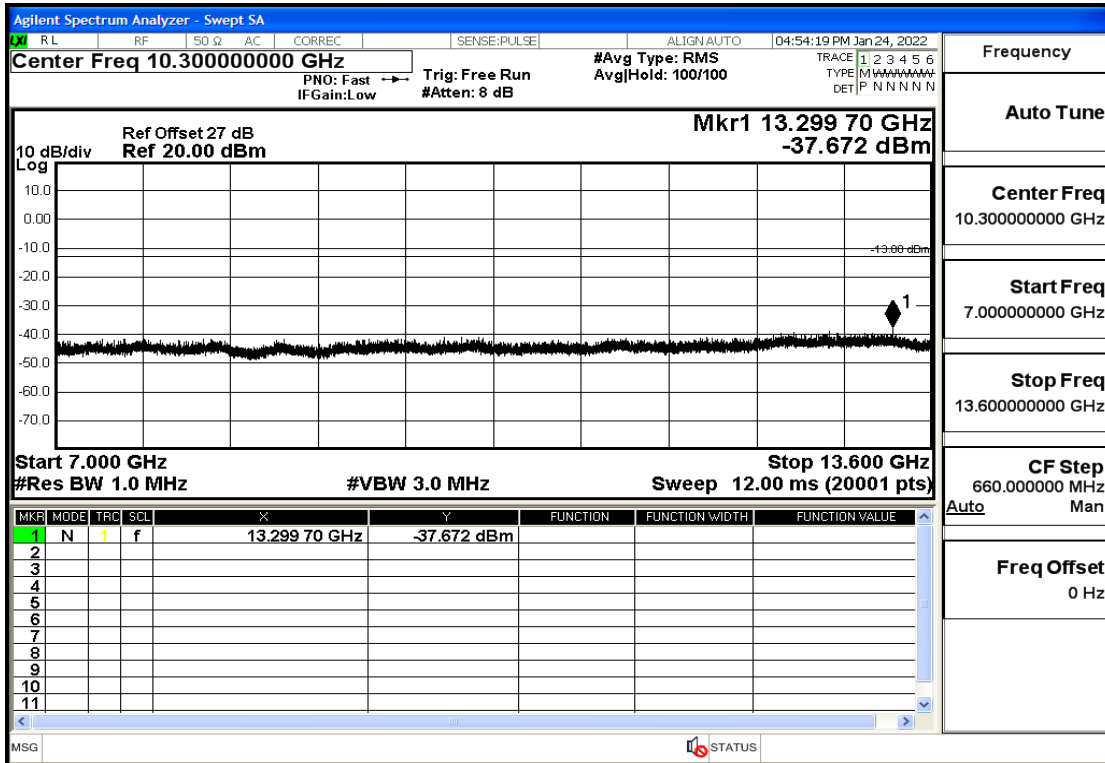

OB4-5-1732.5-QPSK-25#LOW@7GHz-13.6GHz@Pass