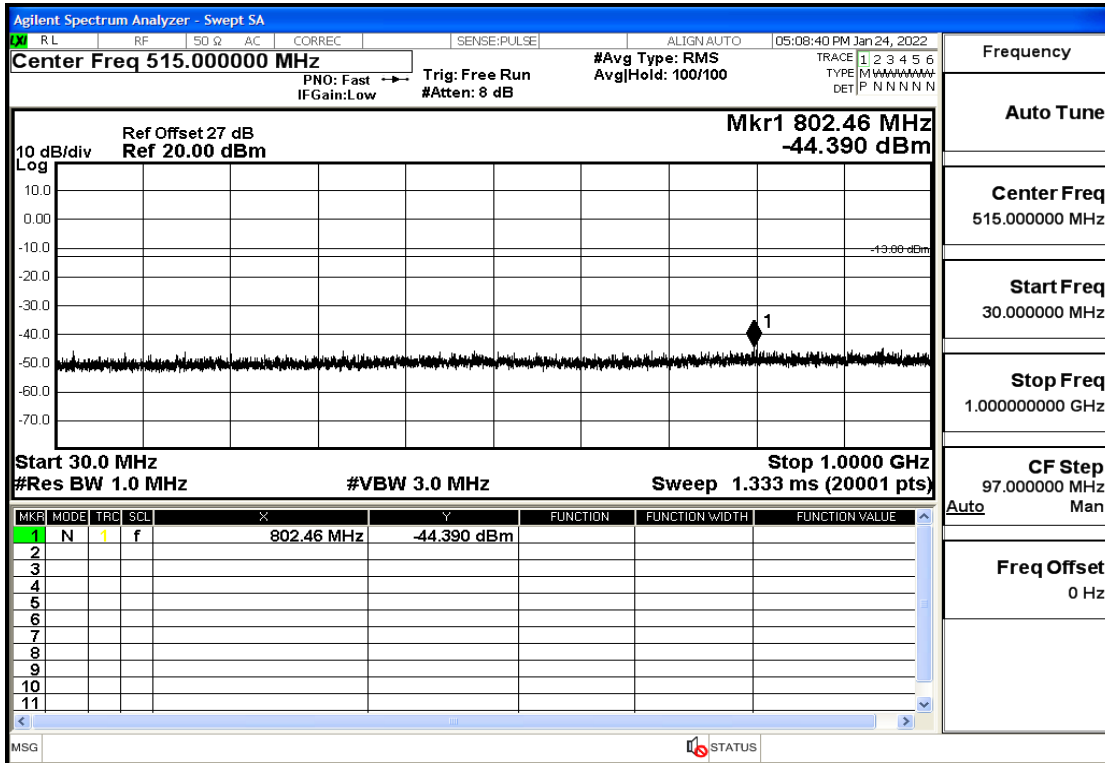

OB4-10-1750-QPSK-50#LOW@1GHz-7GHz@Pass

OB4-10-1750-QPSK-50#LOW@7GHz-13.6GHz@Pass

OB4-10-1750-QPSK-50#LOW@13.6GHz-20GHz@Pass

OB4-15-1717.5-QPSK-75#LOW@30mHz-1GHz@Pass

OB4-15-1717.5-QPSK-75#LOW@1GHz-7GHz@Pass