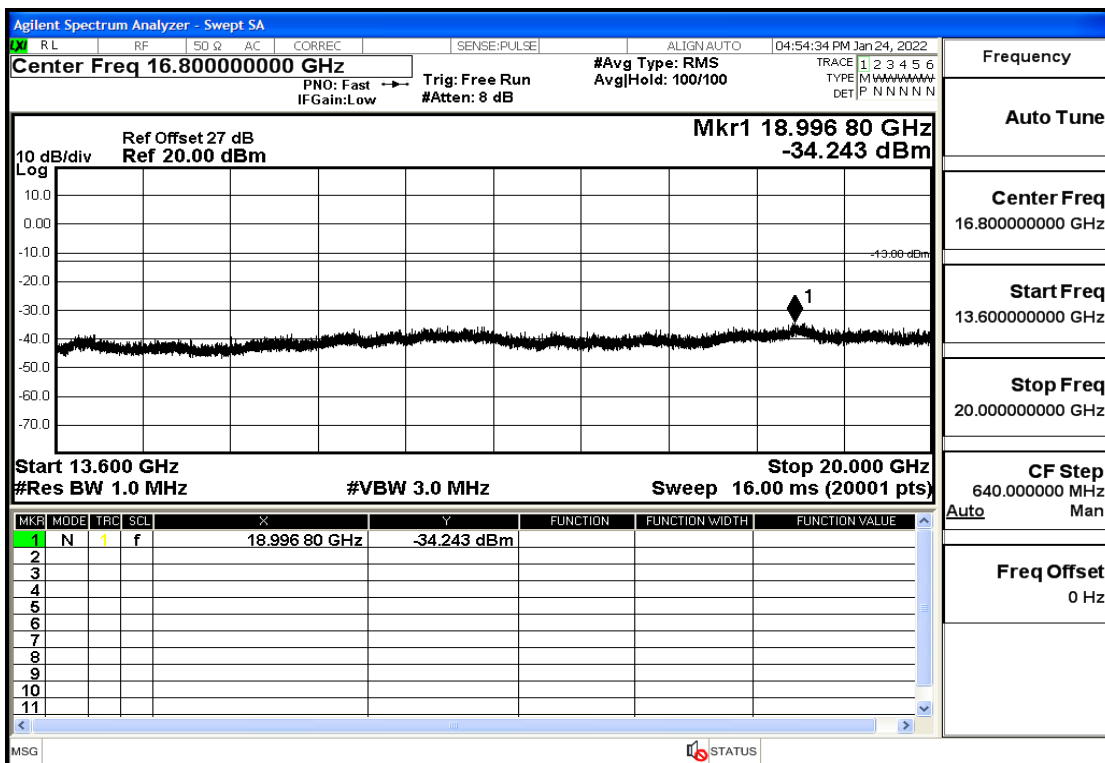

OB4-5-1732.5-QPSK-25#LOW@13.6GHz-20GHz@Pass