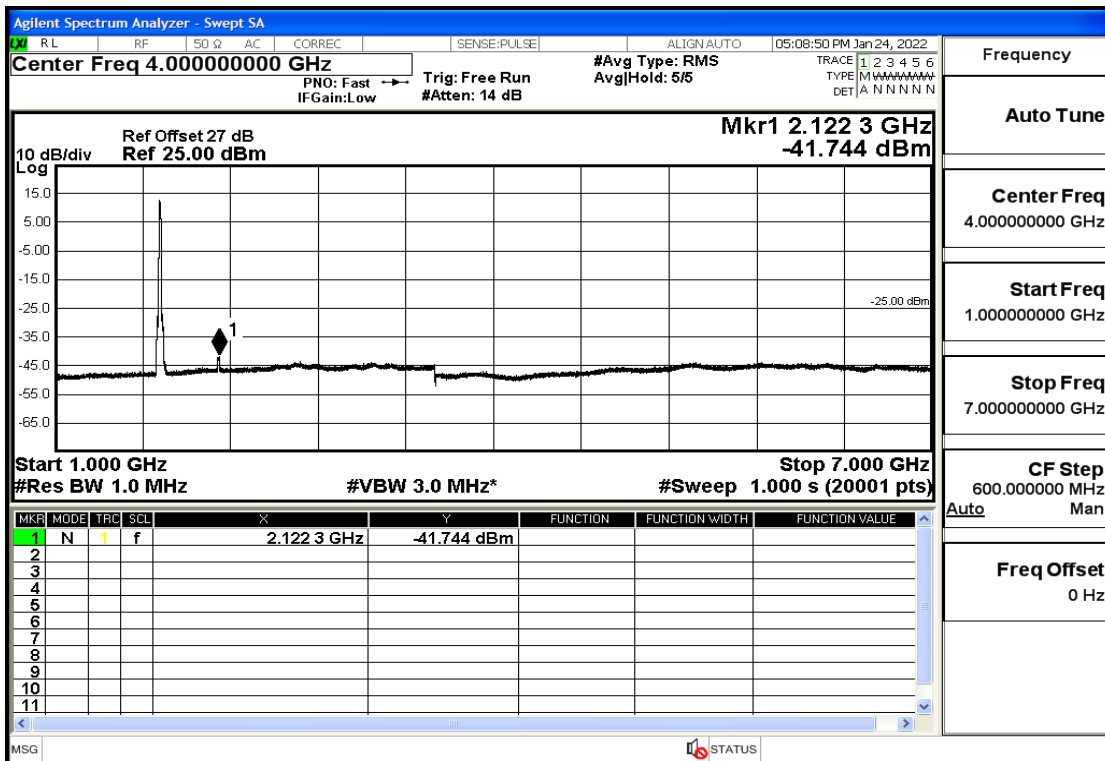

OB4-10-1750-QPSK-50#LOW@1GHz-7GHz@Pass

OB4-10-1750-QPSK-50#LOW@7GHz-13.6GHz@Pass

OB4-10-1750-QPSK-50#LOW@13.6GHz-20GHz@Pass

OB4-15-1717.5-QPSK-75#LOW@30mHz-1GHz@Pass

OB4-15-1717.5-QPSK-75#LOW@1GHz-7GHz@Pass