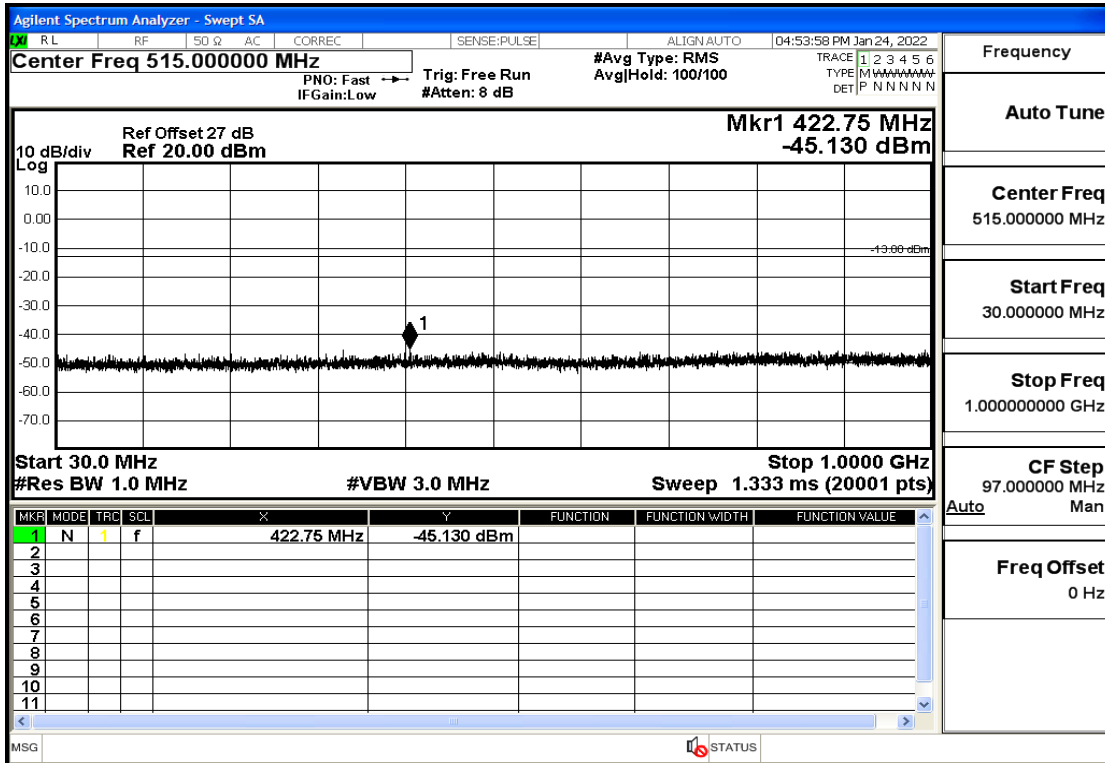

OB4-5-1712.5-QPSK-25#LOW@1GHz-7GHz@Pass

OB4-5-1712.5-QPSK-25#LOW@7GHz-13.6GHz@Pass

OB4-5-1712.5-QPSK-25#LOW@13.6GHz-20GHz@Pass

OB4-5-1732.5-QPSK-25#LOW@30MHz-1GHz@Pass

OB4-5-1732.5-QPSK-25#LOW@1GHz-7GHz@Pass