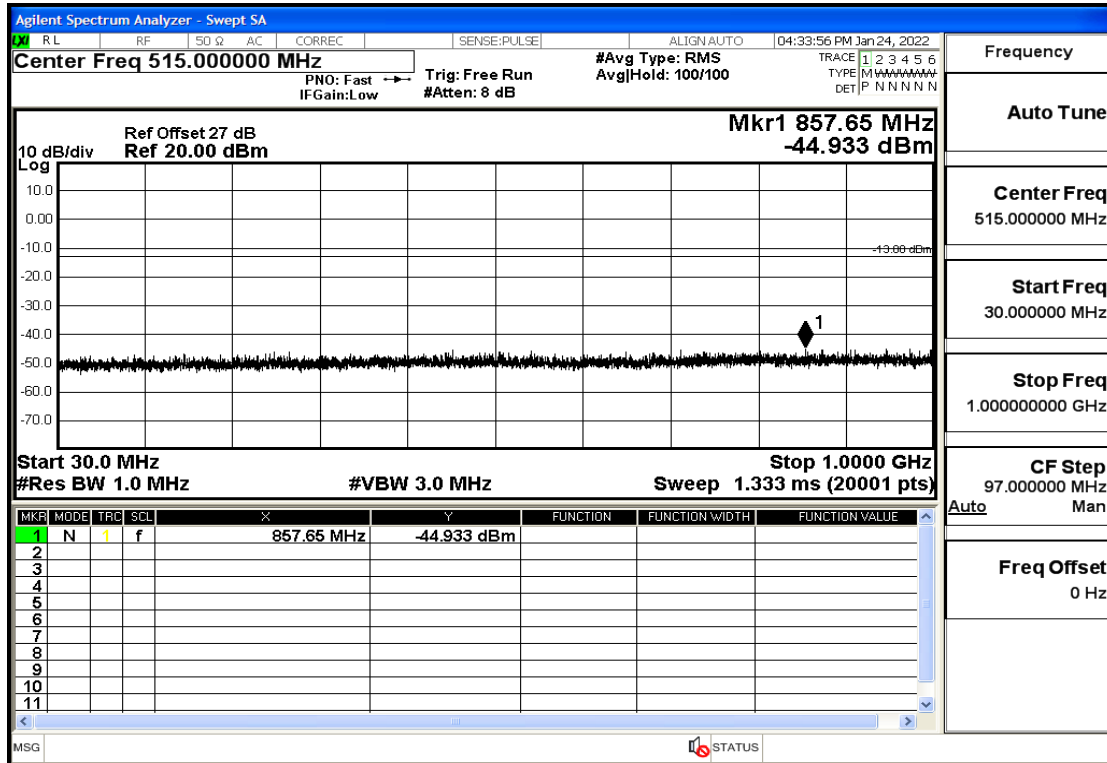

OB4-1.4-1710.7-QPSK-6#LOW@30mHz-1GHz@Pass