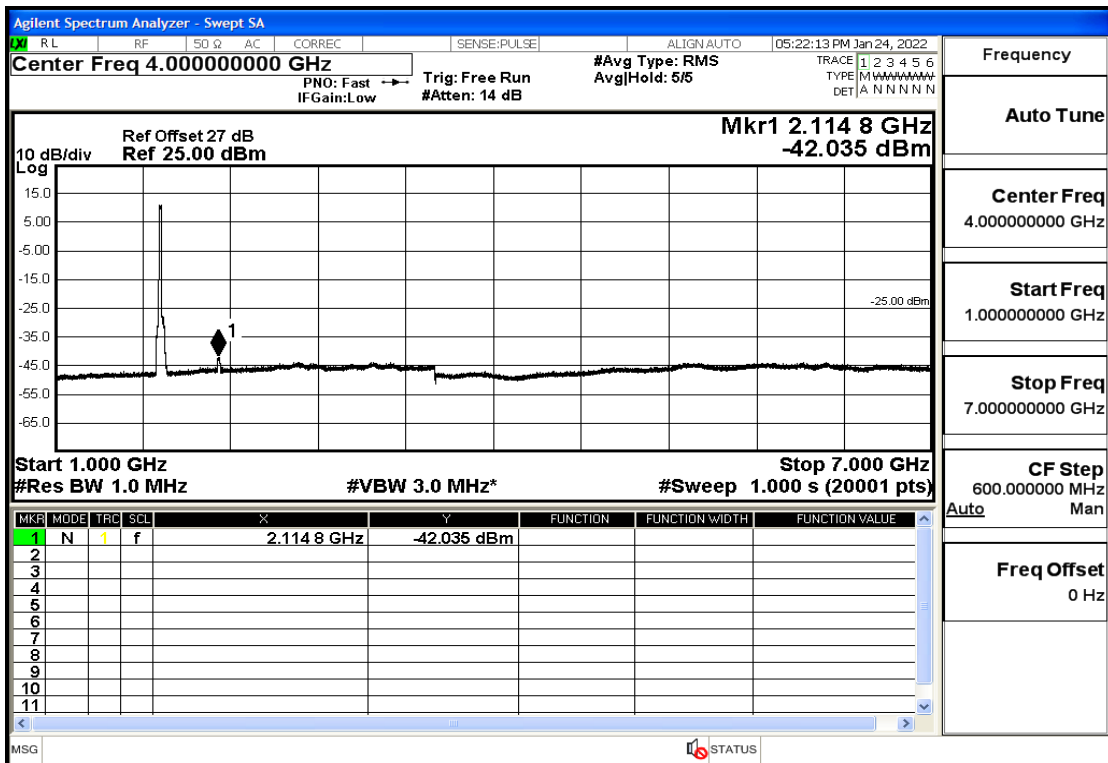

OB4-20-1720-QPSK-100#LOW@1GHz-7GHz@Pass