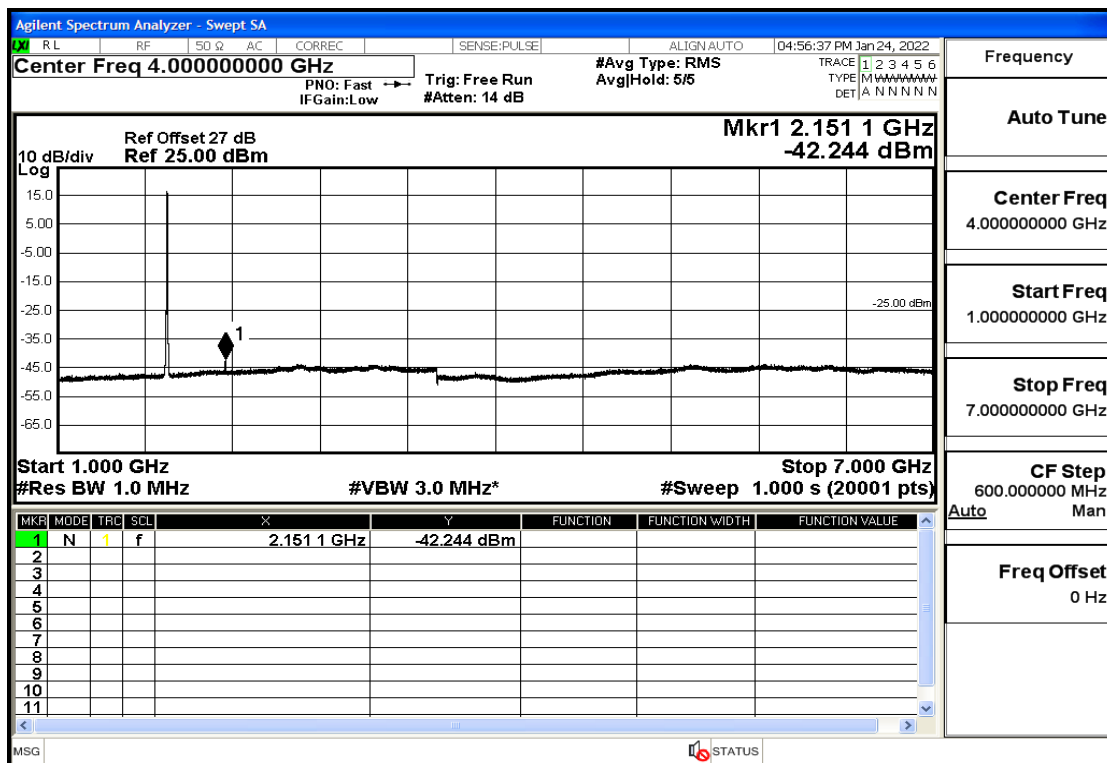

OB4-5-1732.5-QPSK-25#LOW@7GHz-13.6GHz@Pass

OB4-5-1732.5-QPSK-25#LOW@13.6GHz-20GHz@Pass

OB4-5-1752.5-QPSK-25#LOW@30MHz-1GHz@Pass

OB4-5-1752.5-QPSK-25#LOW@1GHz-7GHz@Pass

OB4-5-1752.5-QPSK-25#LOW@7GHz-13.6GHz@Pass