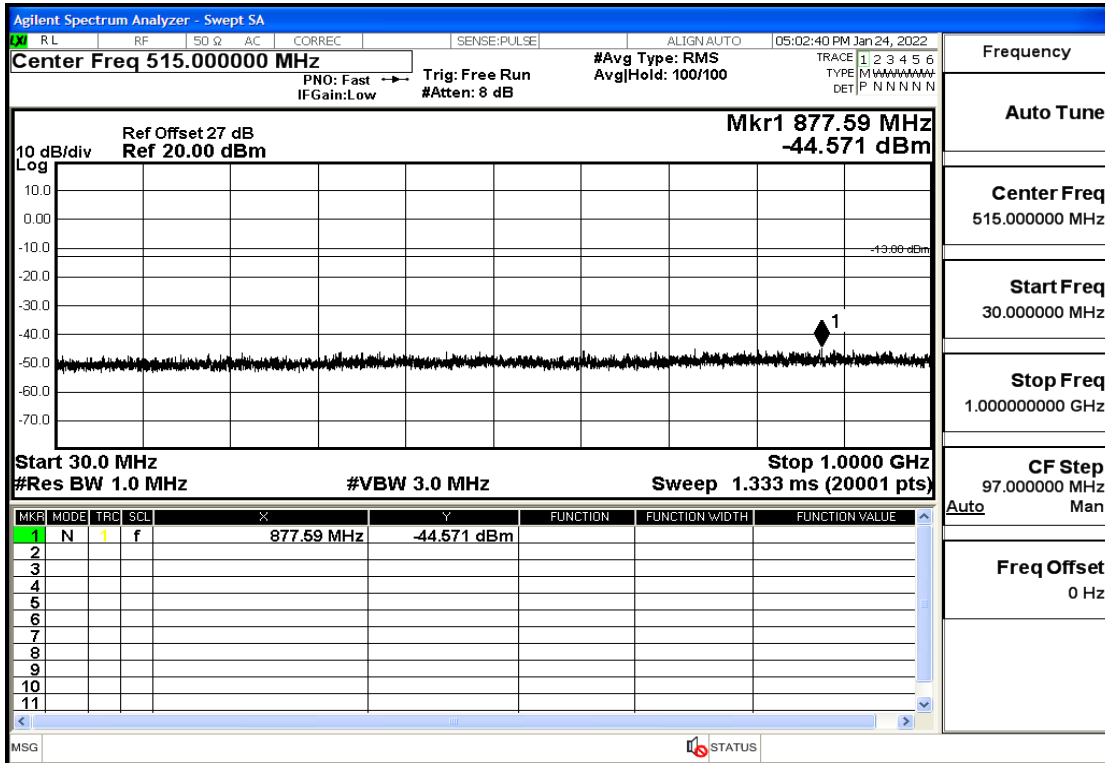

OB4-10-1732.5-QPSK-50#LOW@30mHz-1GHz@Pass