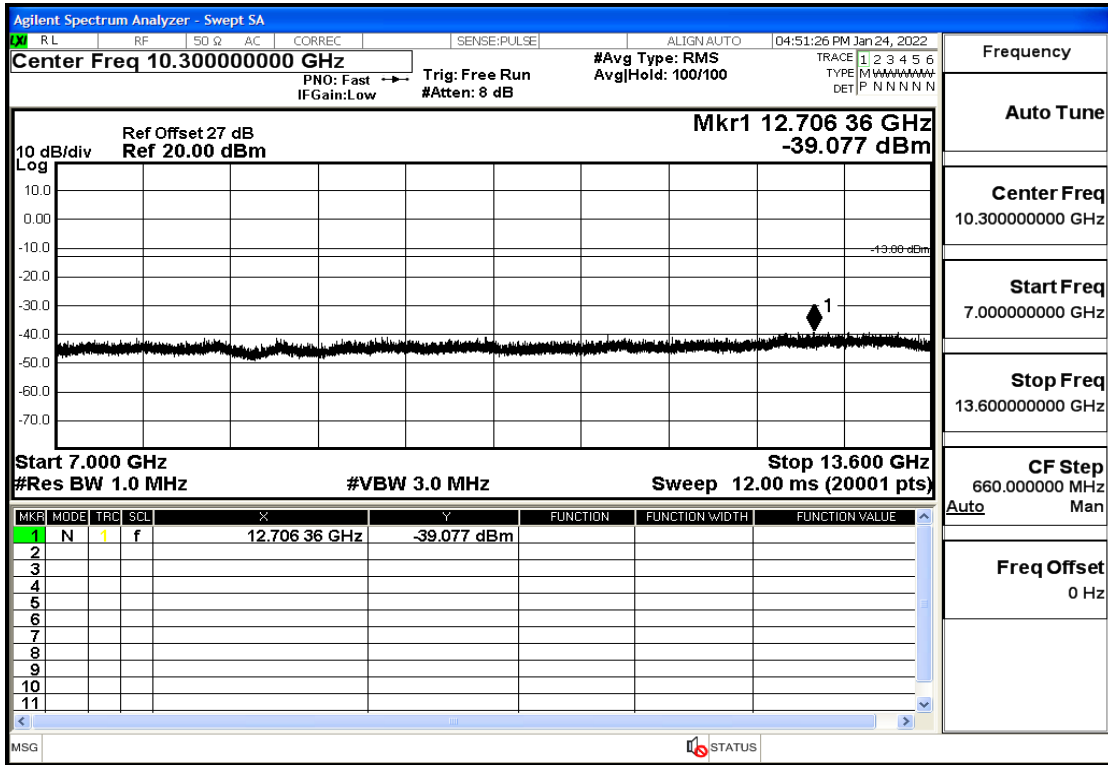

OB4-5-1712.5-QPSK-25#LOW@7GHz-13.6GHz@Pass