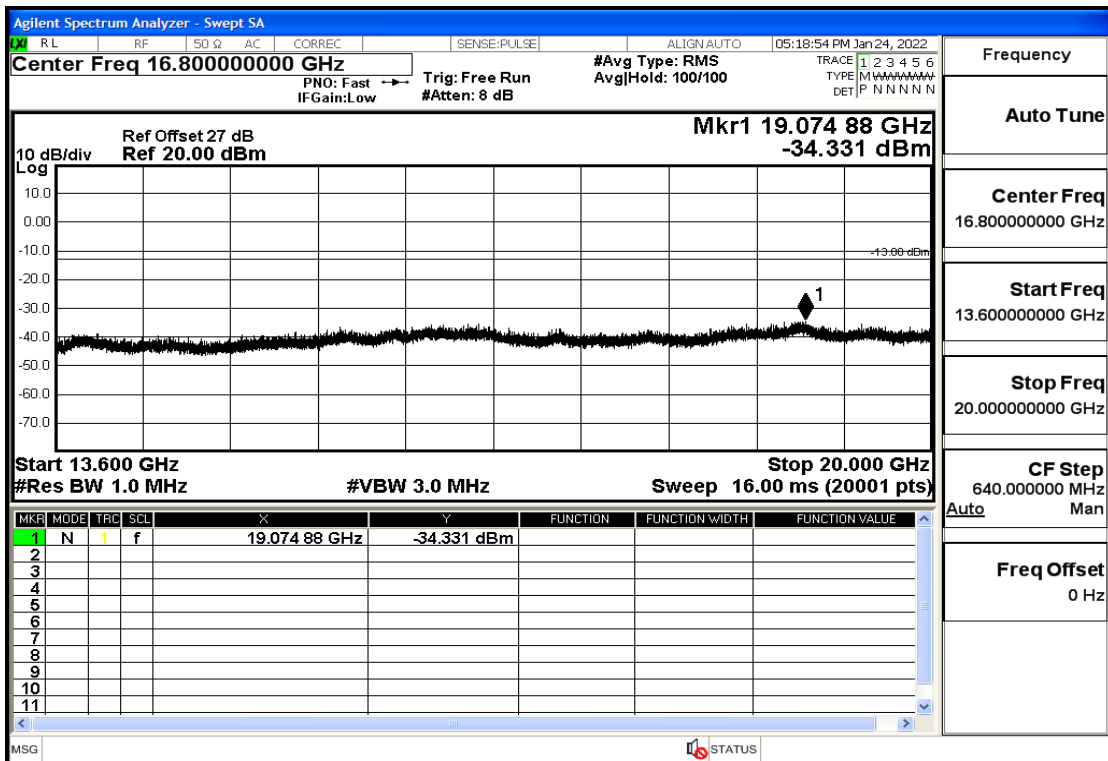

OB4-15-1732.5-QPSK-75#LOW@13.6GHz-20GHz@Pass

OB4-15-1747.5-QPSK-75#LOW@30mHz-1GHz@Pass

OB4-15-1747.5-QPSK-75#LOW@1GHz-7GHz@Pass

OB4-15-1747.5-QPSK-75#LOW@7GHz-13.6GHz@Pass

OB4-15-1747.5-QPSK-75#LOW@13.6GHz-20GHz@Pass