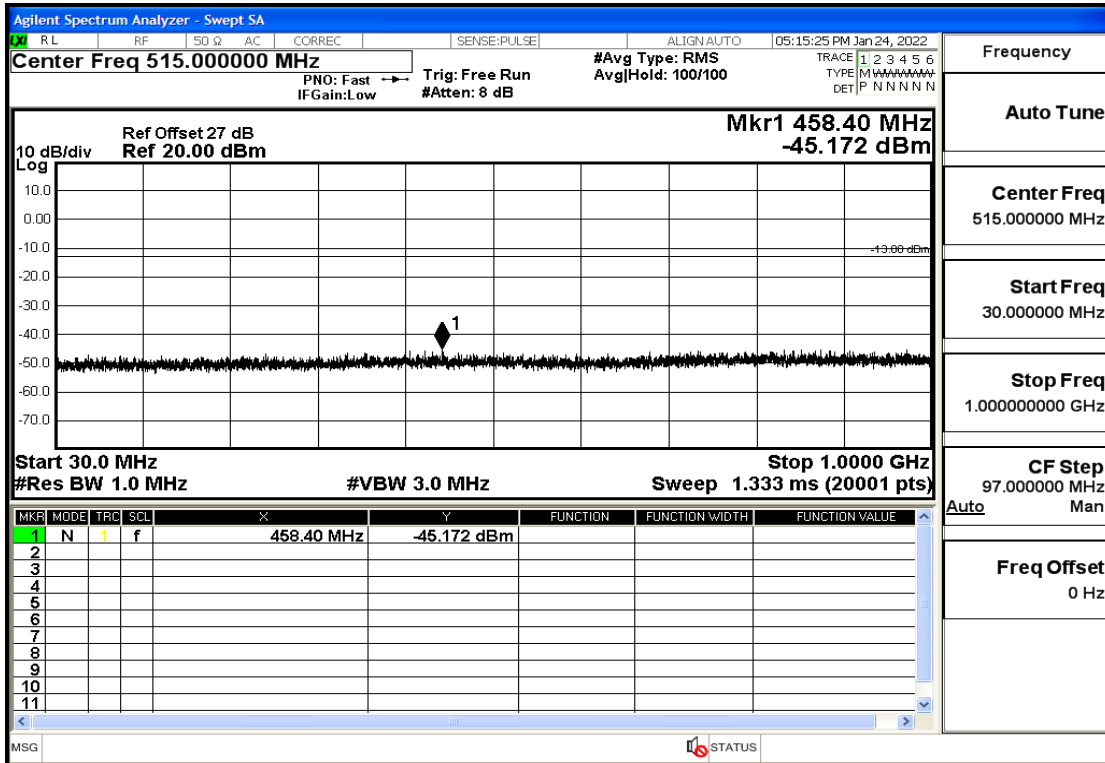

OB4-15-1732.5-QPSK-75#LOW@30mHz-1GHz@Pass