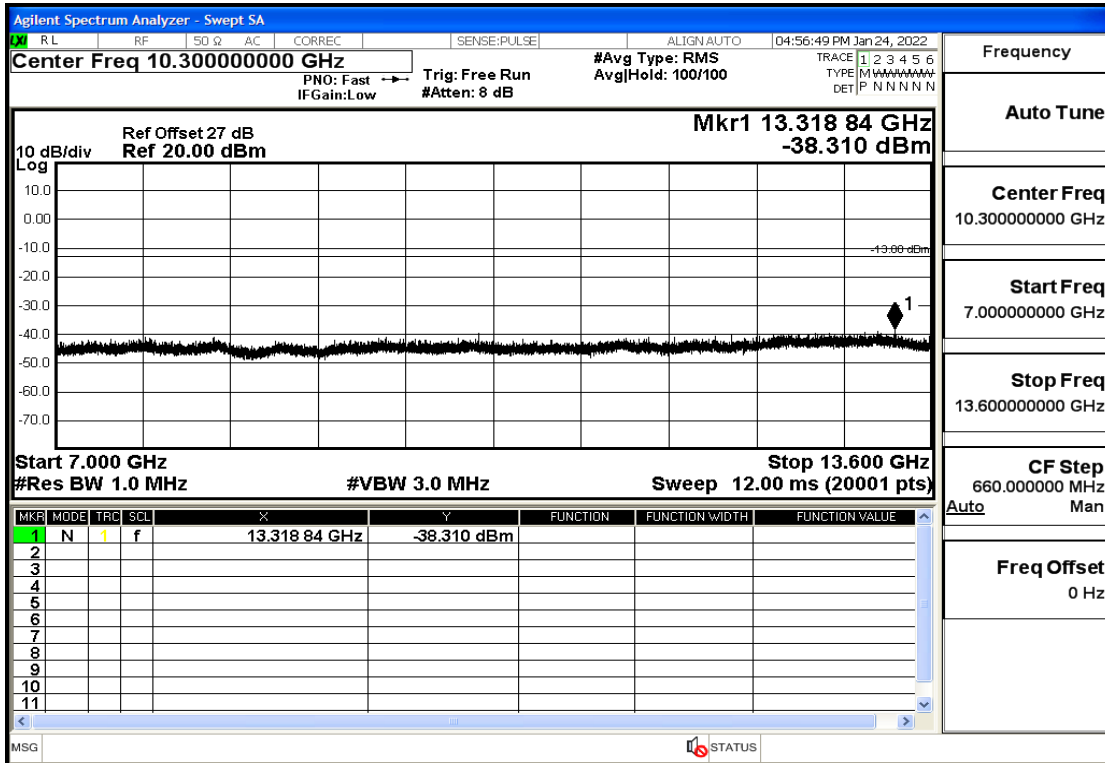

OB4-5-1732.5-QPSK-25#LOW@7GHz-13.6GHz@Pass

OB4-5-1732.5-QPSK-25#LOW@13.6GHz-20GHz@Pass

OB4-5-1752.5-QPSK-25#LOW@30MHz-1GHz@Pass

OB4-5-1752.5-QPSK-25#LOW@1GHz-7GHz@Pass

OB4-5-1752.5-QPSK-25#LOW@7GHz-13.6GHz@Pass