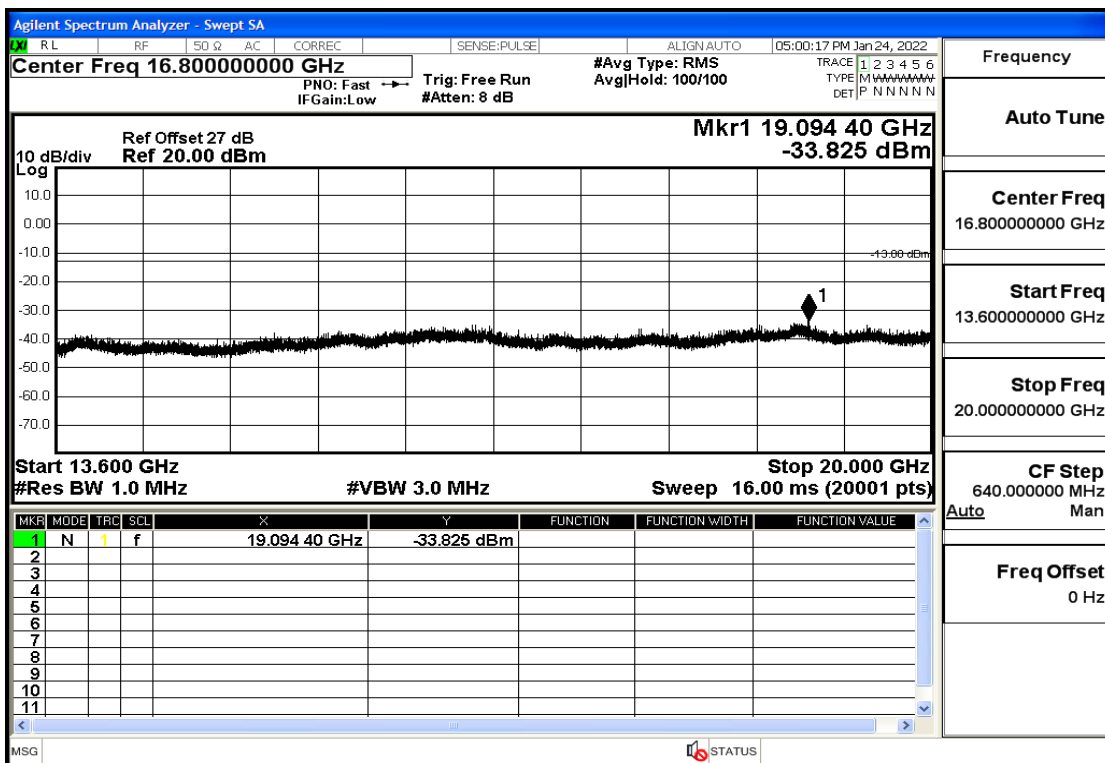

OB4-5-1752.5-QPSK-25#LOW@13.6GHz-20GHz@Pass

OB4-10-1715-QPSK-50#LOW@30mHz-1GHz@Pass

OB4-10-1715-QPSK-50#LOW@1GHz-7GHz@Pass

OB4-10-1715-QPSK-50#LOW@7GHz-13.6GHz@Pass

OB4-10-1715-QPSK-50#LOW@13.6GHz-20GHz@Pass