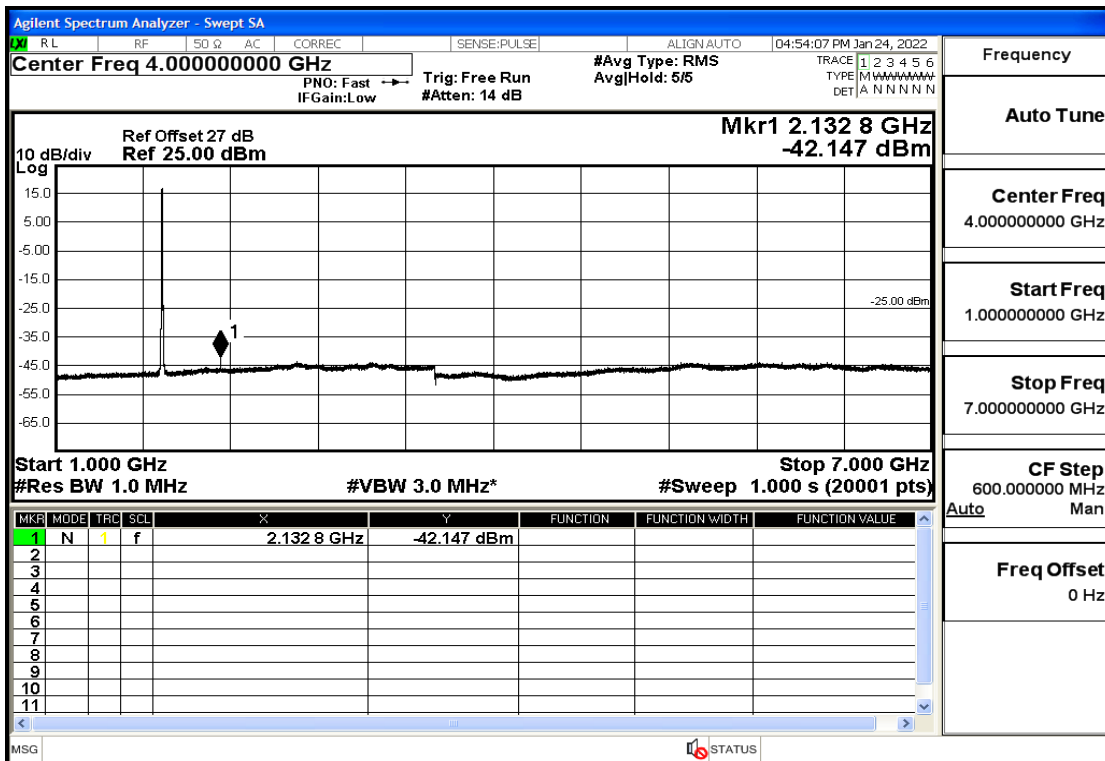

OB4-5-1712.5-QPSK-25#LOW@1GHz-7GHz@Pass

OB4-5-1712.5-QPSK-25#LOW@7GHz-13.6GHz@Pass

OB4-5-1712.5-QPSK-25#LOW@13.6GHz-20GHz@Pass

OB4-5-1732.5-QPSK-25#LOW@30MHz-1GHz@Pass

OB4-5-1732.5-QPSK-25#LOW@1GHz-7GHz@Pass