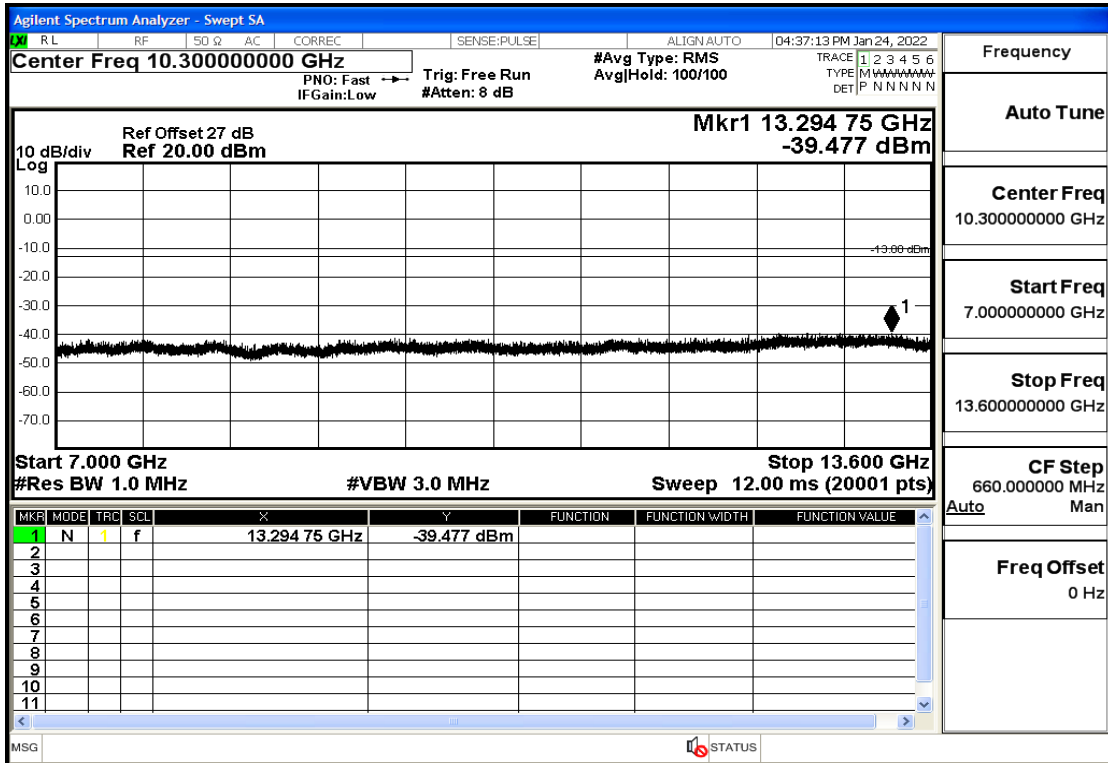

OB4-1.4-1732.5-QPSK-6#LOW@7GHz-13.6GHz@Pass