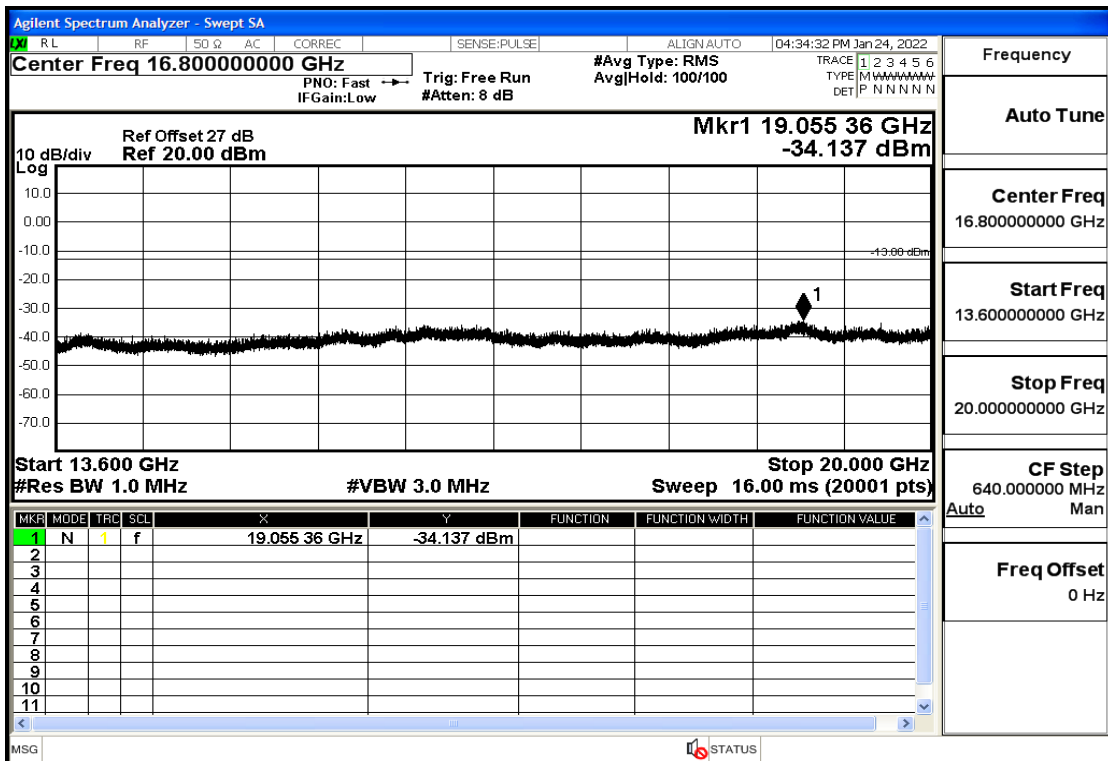

OB4-1.4-1710.7-QPSK-6#LOW@30mHz-1GHz@Pass

OB4-1.4-1710.7-QPSK-6#LOW@1GHz-7GHz@Pass

OB4-1.4-1710.7-QPSK-6#LOW@7GHz-13.6GHz@Pass

OB4-1.4-1710.7-QPSK-6#LOW@13.6GHz-20GHz@Pass

OB4-1.4-1732.5-QPSK-6#LOW@30mHz-1GHz@Pass