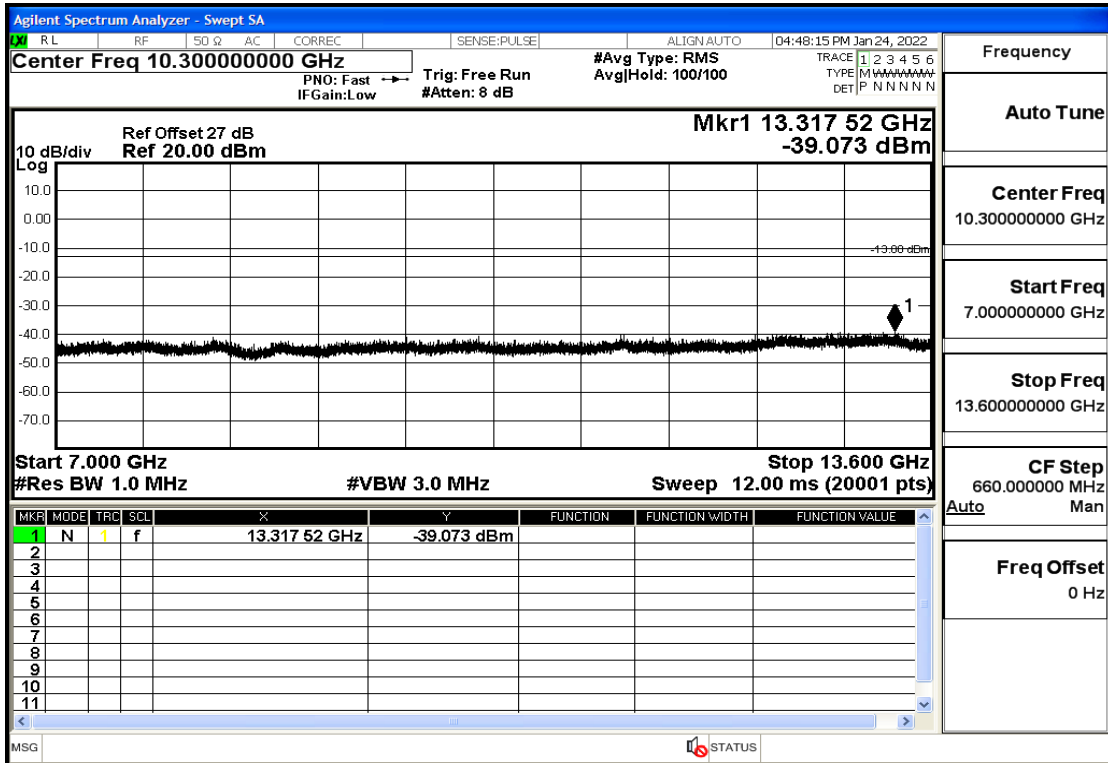

OB4-3-1753.5-QPSK-15#LOW@7GHz-13.6GHz@Pass