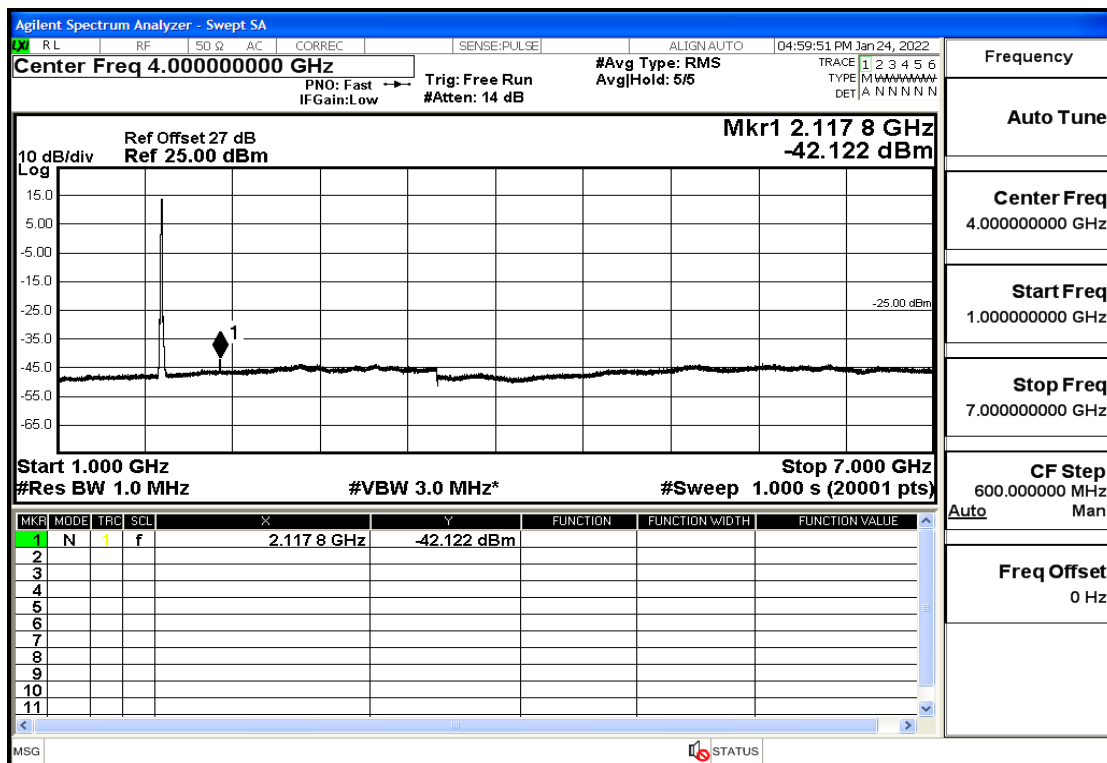

OB4-10-1715-QPSK-50#LOW@1GHz-7GHz@Pass