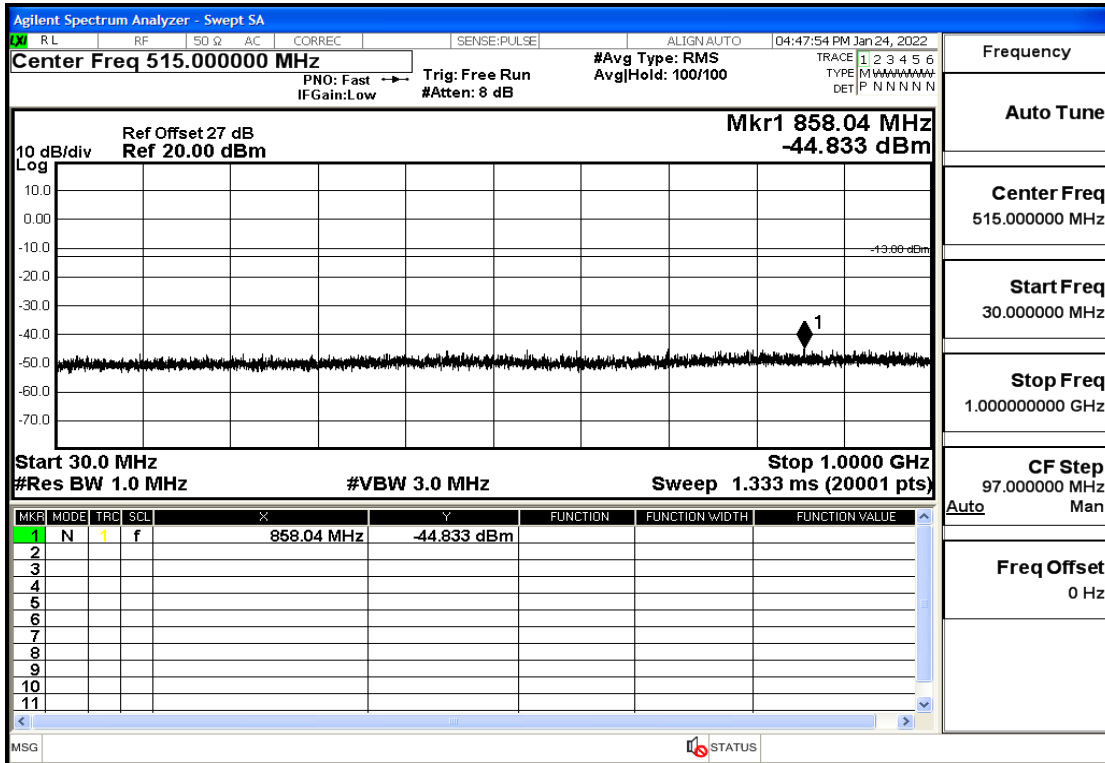

OB4-3-1753.5-QPSK-15#LOW@30MHz-1GHz@Pass