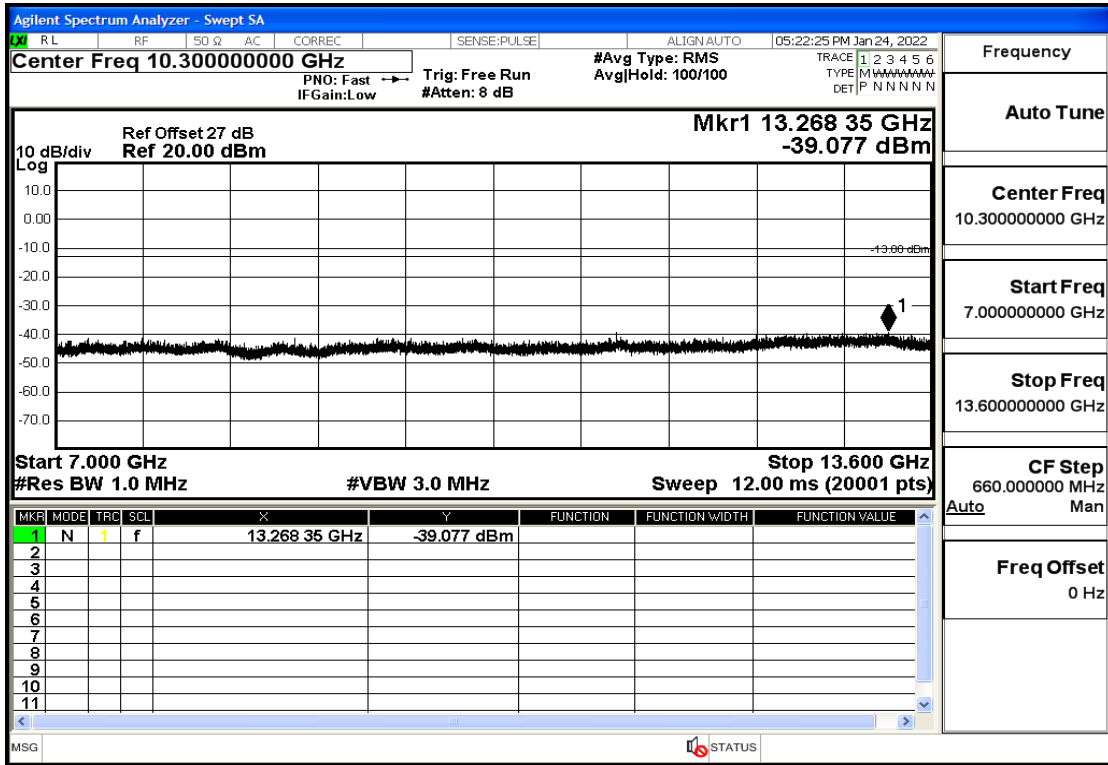

OB4-20-1720-QPSK-100#LOW@7GHz-13.6GHz@Pass