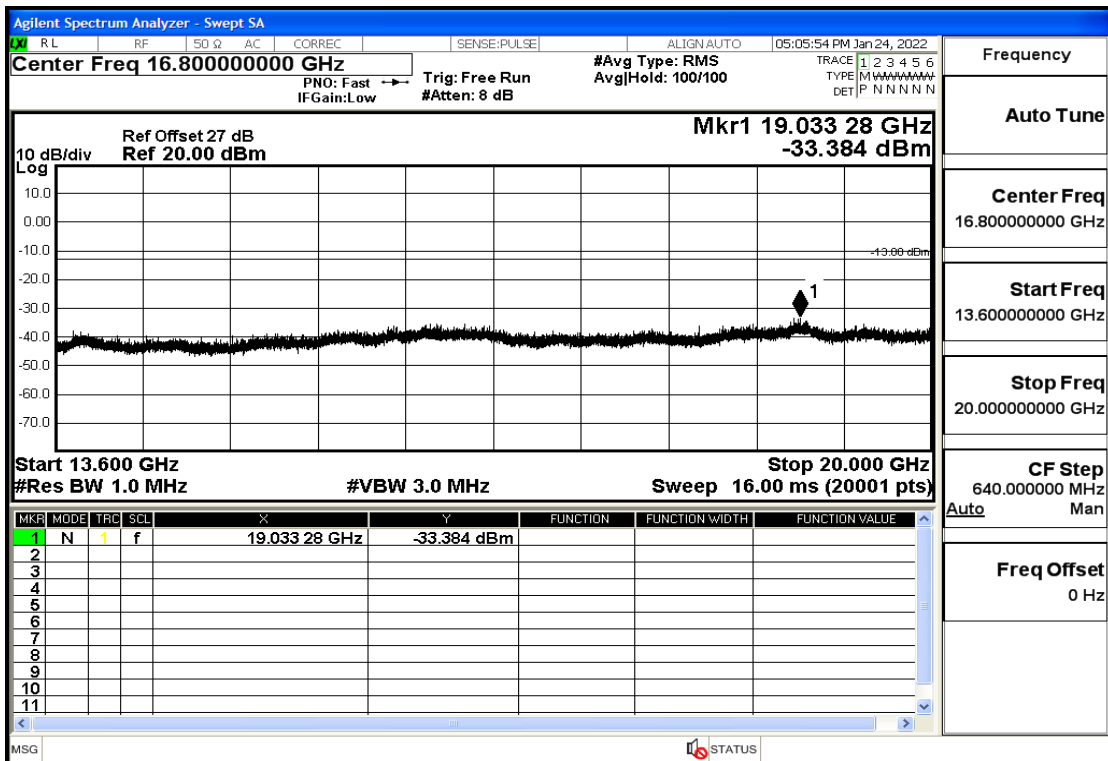

OB4-10-1750-QPSK-50#LOW@13.6GHz-20GHz@Pass