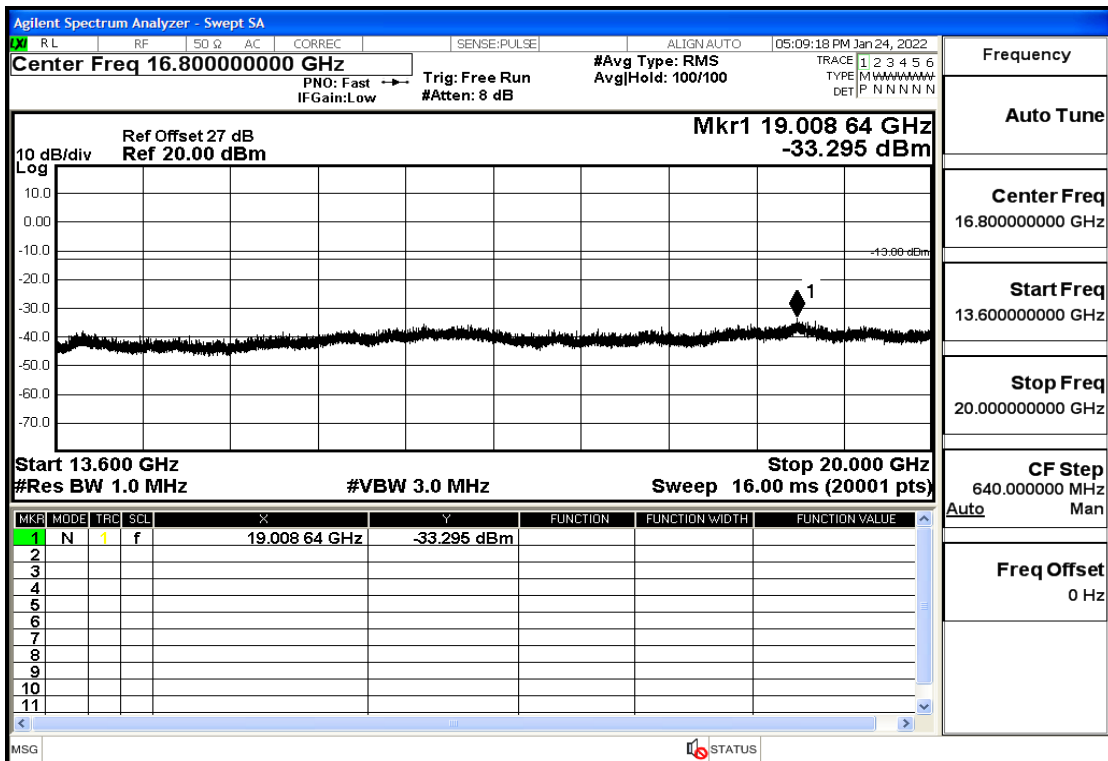

OB4-15-1717.5-QPSK-75#LOW@13.6GHz-20GHz@Pass