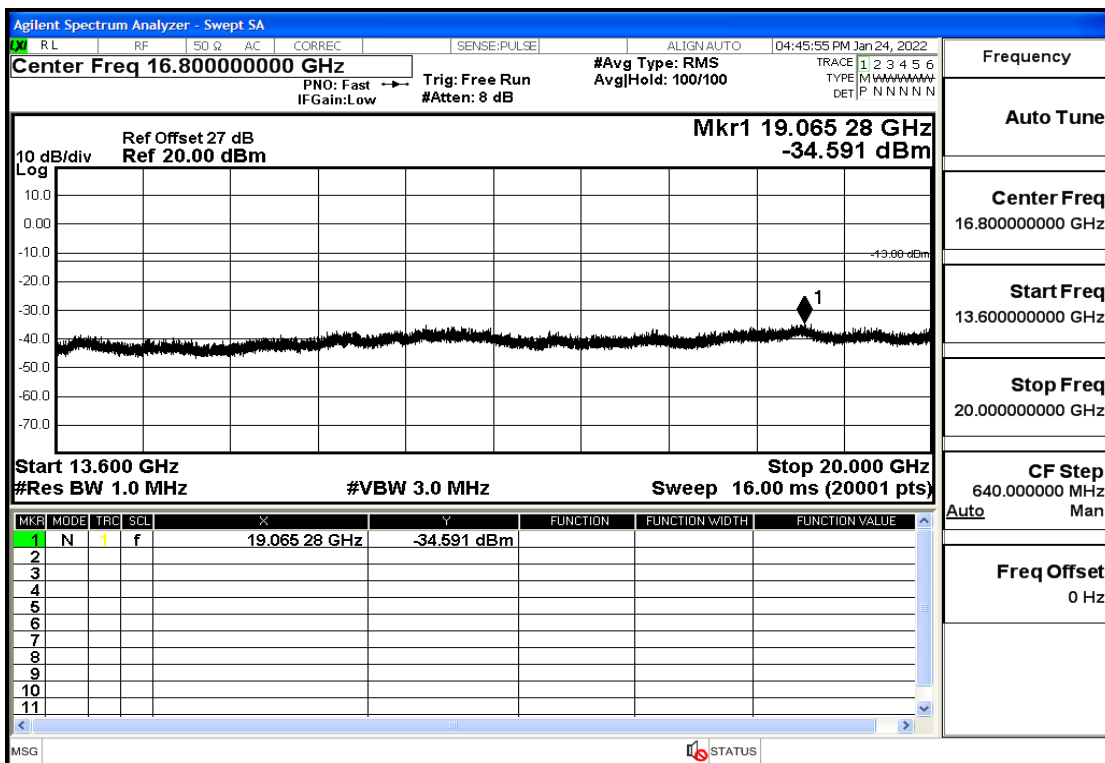

OB4-3-1711.5-QPSK-15#LOW@13.6GHz-20GHz@Pass

OB4-3-1732.5-QPSK-15#LOW@30MHz-1GHz@Pass

OB4-3-1732.5-QPSK-15#LOW@1GHz-7GHz@Pass

OB4-3-1732.5-QPSK-15#LOW@7GHz-13.6GHz@Pass

OB4-3-1732.5-QPSK-15#LOW@13.6GHz-20GHz@Pass