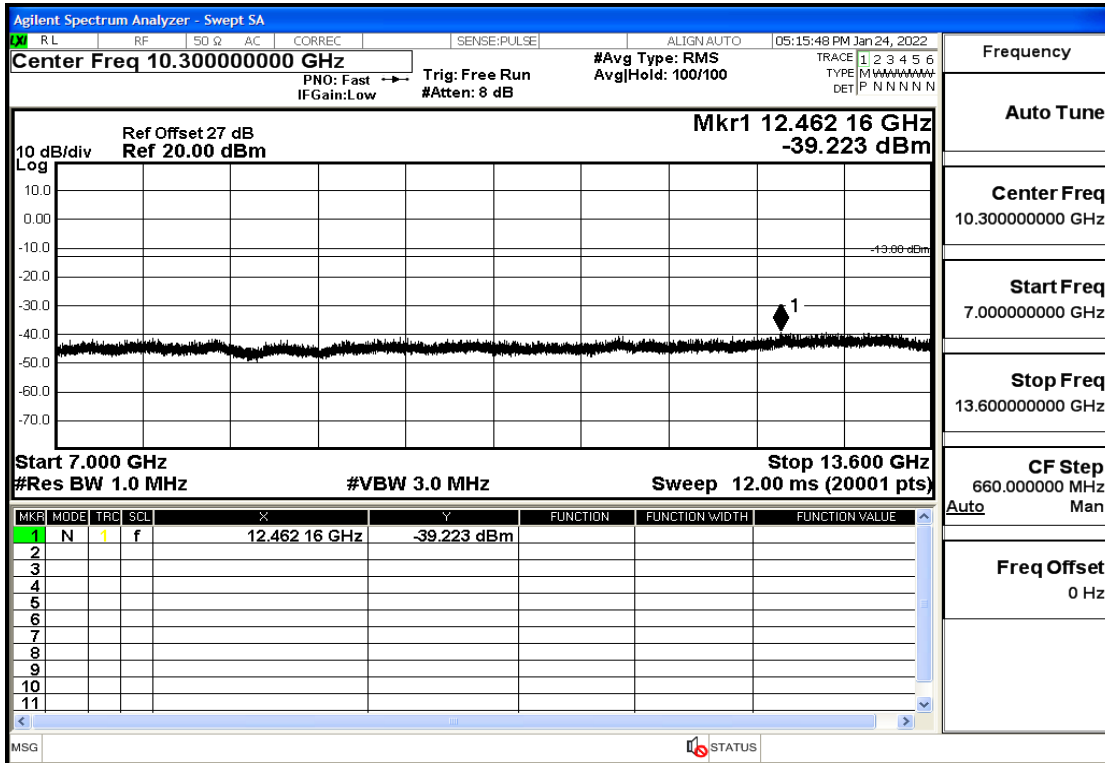

OB4-15-1717.5-QPSK-75#LOW@7GHz-13.6GHz@Pass

OB4-15-1717.5-QPSK-75#LOW@13.6GHz-20GHz@Pass

OB4-15-1732.5-QPSK-75#LOW@30mHz-1GHz@Pass

OB4-15-1732.5-QPSK-75#LOW@1GHz-7GHz@Pass

OB4-15-1732.5-QPSK-75#LOW@7GHz-13.6GHz@Pass