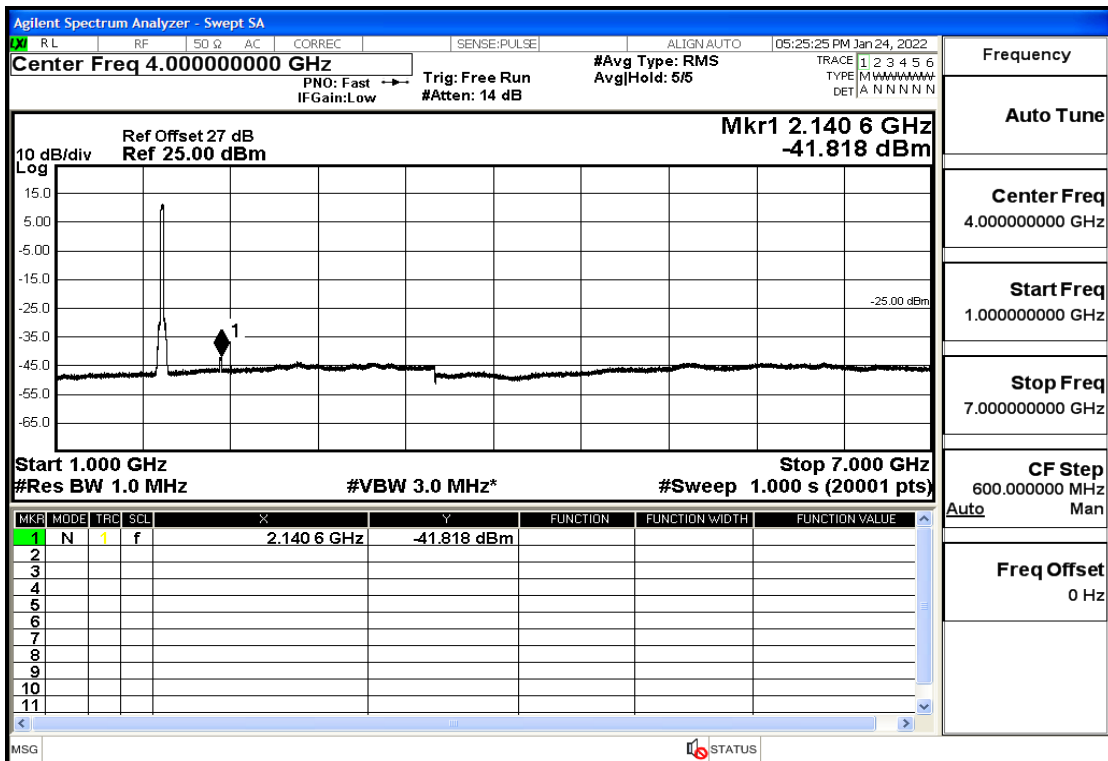

OB4-20-1732.5-QPSK-100#LOW@1GHz-7GHz@Pass