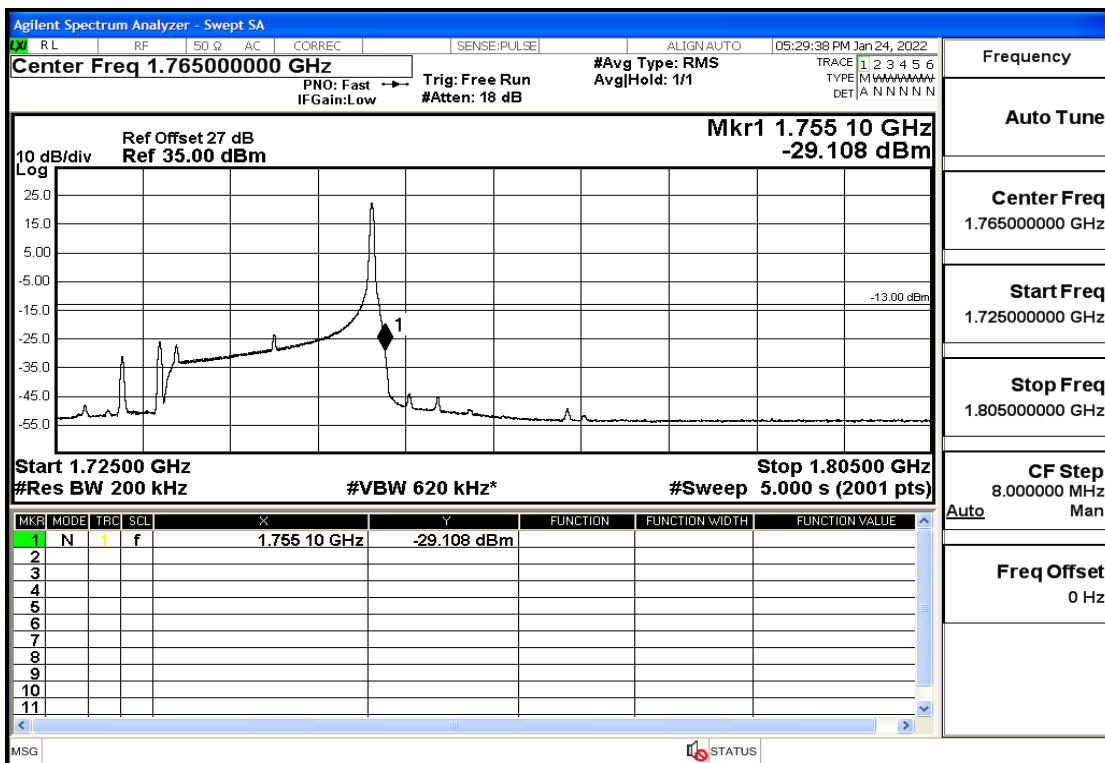

Band4-20-1720-16QAM-100#LOW@Pass

Band4-20-1720-16QAM-1#LOW@Pass

Band4-20-1745-QPSK-100#LOW@Pass

Band4-20-1745-QPSK-1#HIGH@Pass

Band4-20-1745-16QAM-100#LOW@Pass

Band4-20-1745-16QAM-1#HIGH@Pass

Conducted Spurious Emission