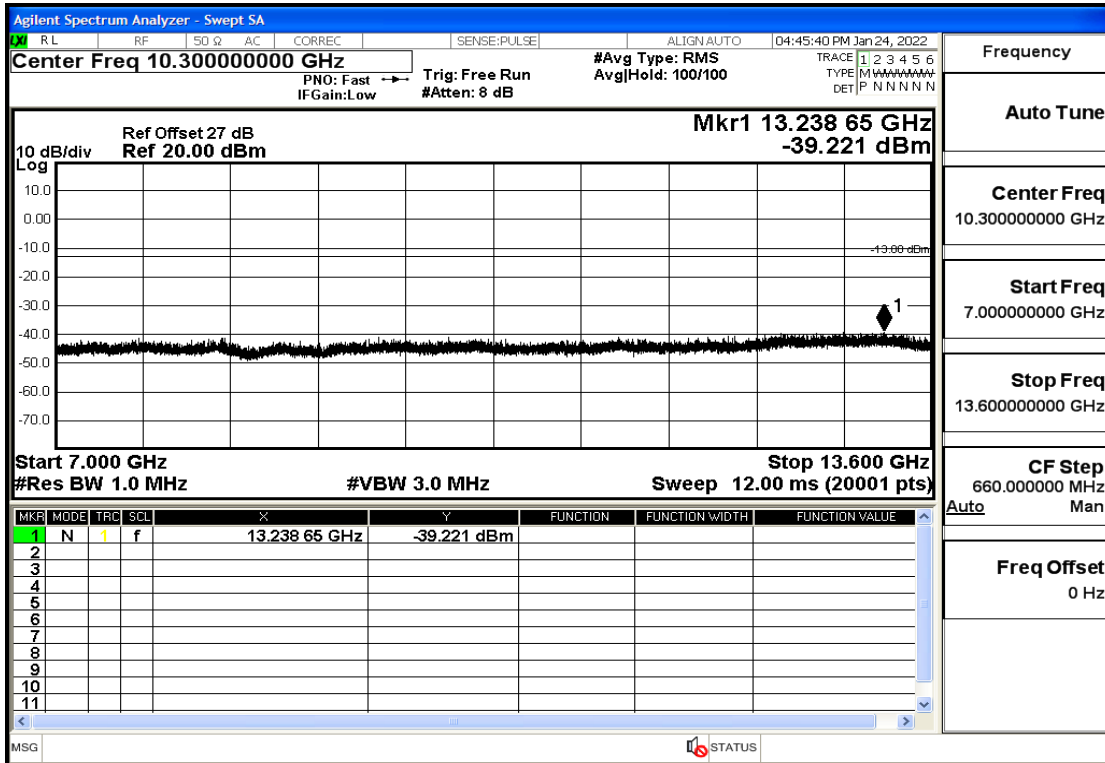

OB4-3-1711.5-QPSK-15#LOW@13.6GHz-20GHz@Pass

OB4-3-1732.5-QPSK-15#LOW@30MHz-1GHz@Pass

OB4-3-1732.5-QPSK-15#LOW@1GHz-7GHz@Pass

OB4-3-1732.5-QPSK-15#LOW@7GHz-13.6GHz@Pass

OB4-3-1732.5-QPSK-15#LOW@13.6GHz-20GHz@Pass