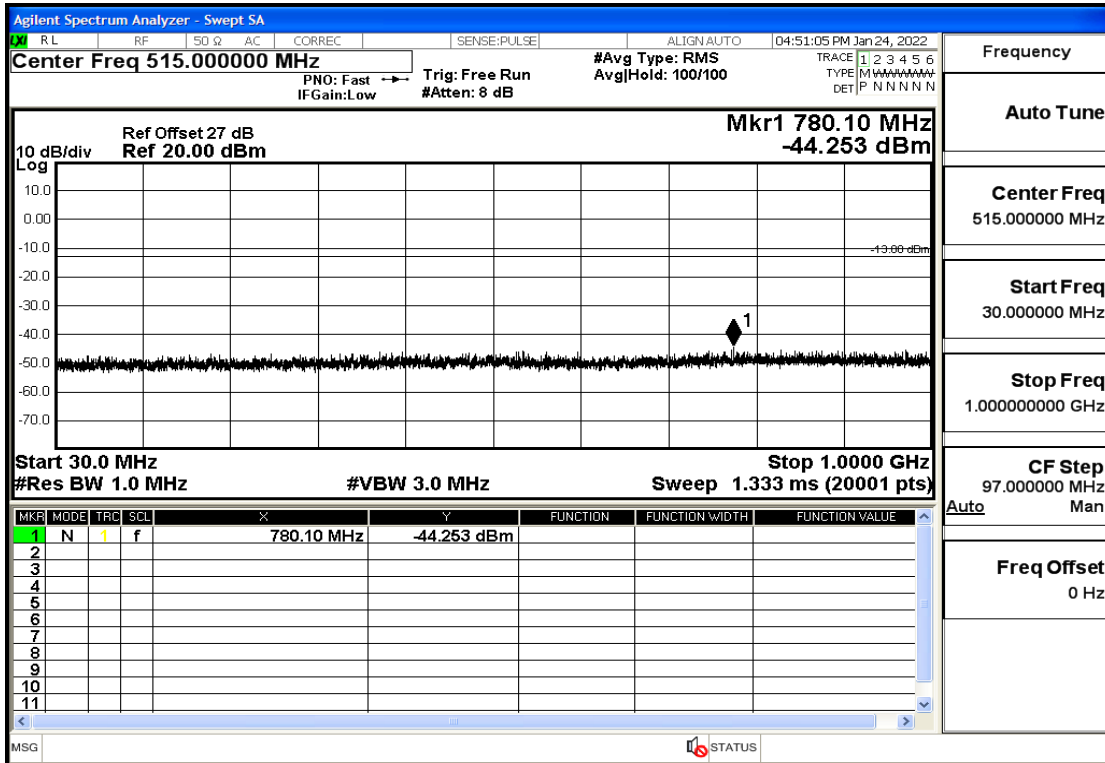

OB4-3-1753.5-QPSK-15#LOW@30MHz-1GHz@Pass

OB4-3-1753.5-QPSK-15#LOW@1GHz-7GHz@Pass

OB4-3-1753.5-QPSK-15#LOW@7GHz-13.6GHz@Pass

OB4-3-1753.5-QPSK-15#LOW@13.6GHz-20GHz@Pass

OB4-5-1712.5-QPSK-25#LOW@30MHz-1GHz@Pass