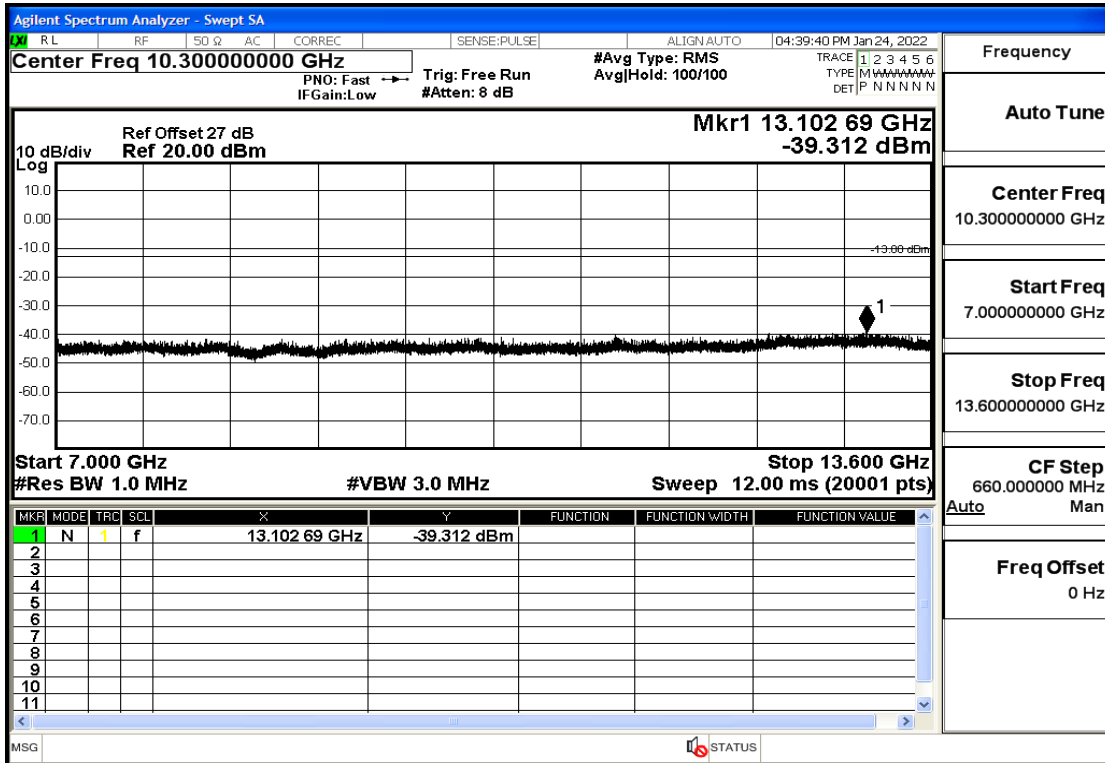

OB4-1.4-1754.3-QPSK-6#LOW@7GHz-13.6GHz@Pass