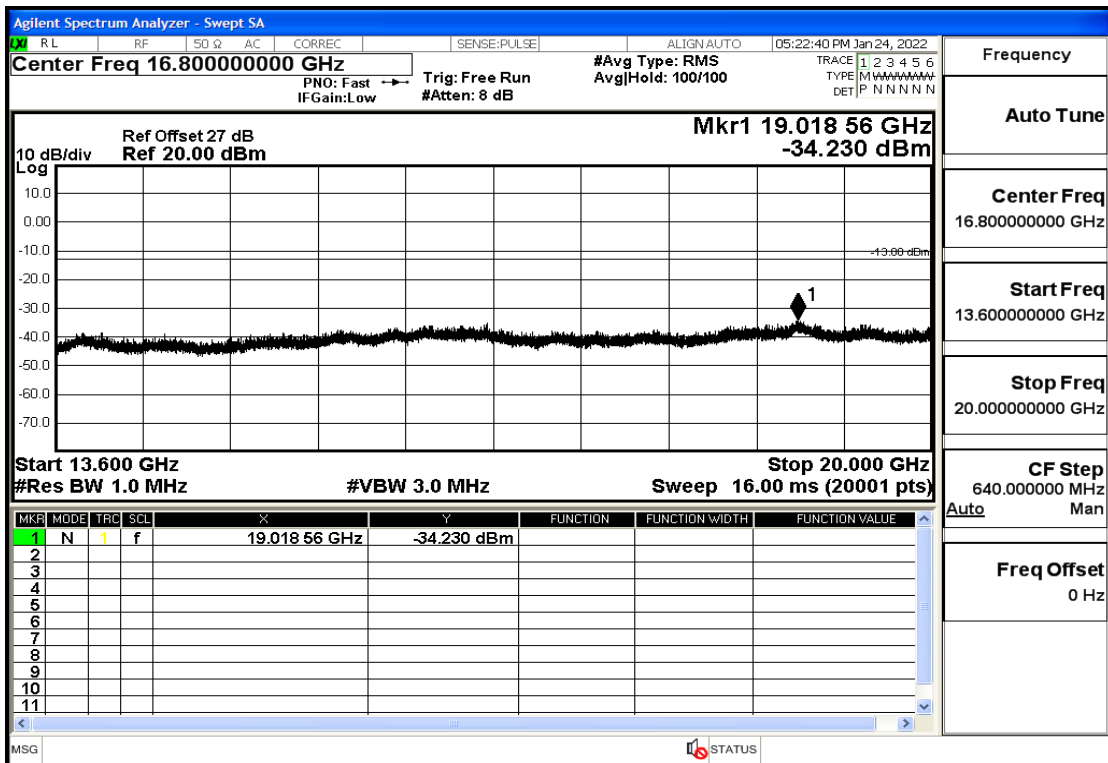

OB4-20-1720-QPSK-100#LOW@30mHz-1GHz@Pass

OB4-20-1720-QPSK-100#LOW@1GHz-7GHz@Pass

OB4-20-1720-QPSK-100#LOW@7GHz-13.6GHz@Pass

OB4-20-1720-QPSK-100#LOW@13.6GHz-20GHz@Pass

OB4-20-1732.5-QPSK-100#LOW@30mHz-1GHz@Pass