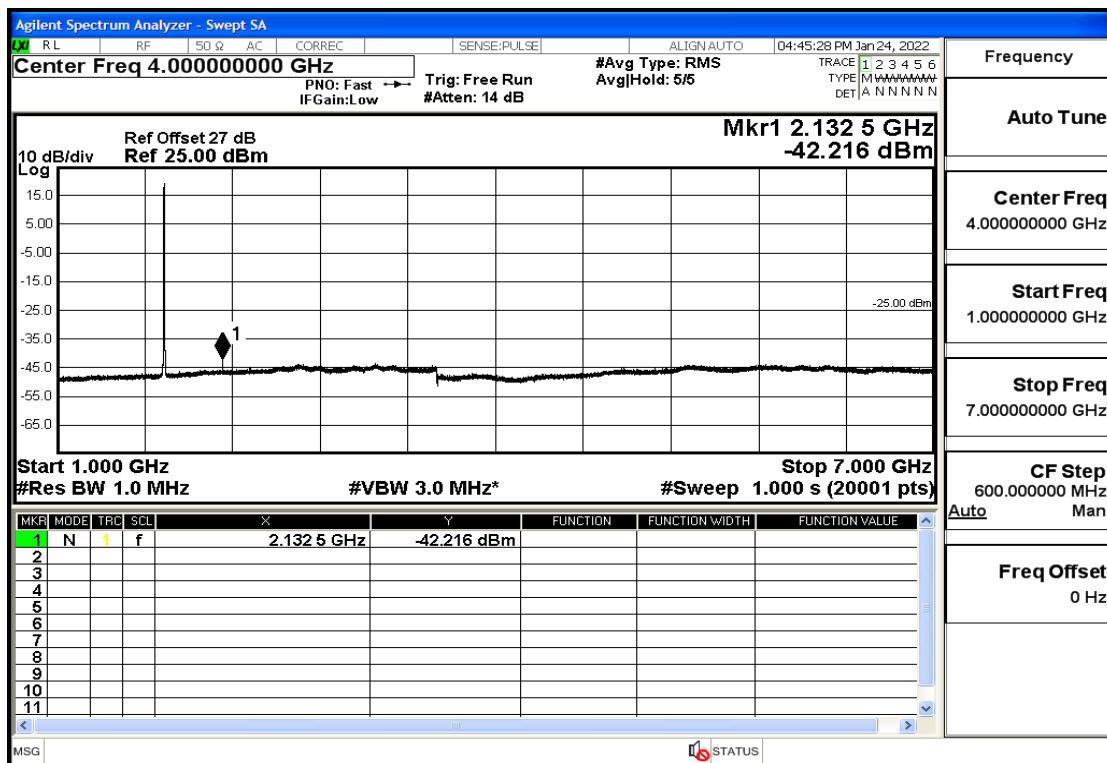

OB4-3-1732.5-QPSK-15#LOW@1GHz-7GHz@Pass