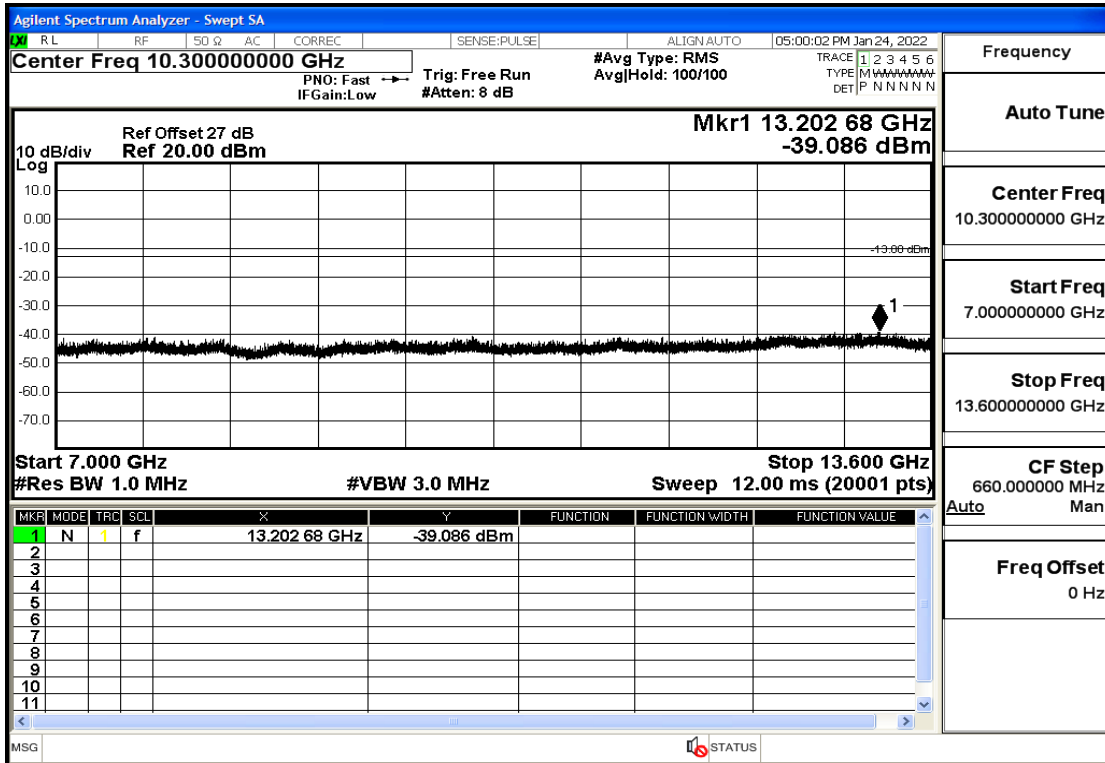

OB4-5-1752.5-QPSK-25#LOW@13.6GHz-20GHz@Pass

OB4-10-1715-QPSK-50#LOW@30mHz-1GHz@Pass

OB4-10-1715-QPSK-50#LOW@1GHz-7GHz@Pass

OB4-10-1715-QPSK-50#LOW@7GHz-13.6GHz@Pass

OB4-10-1715-QPSK-50#LOW@13.6GHz-20GHz@Pass