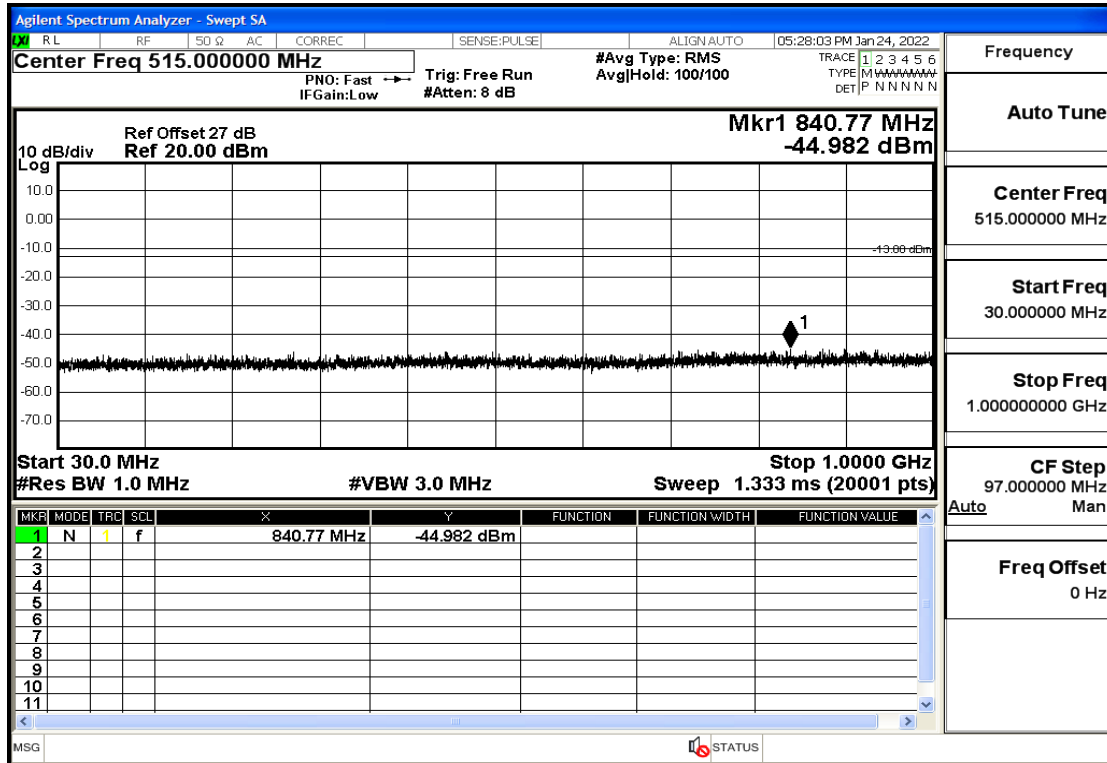

OB4-20-1732.5-QPSK-100#LOW@1GHz-7GHz@Pass

OB4-20-1732.5-QPSK-100#LOW@7GHz-13.6GHz@Pass

OB4-20-1732.5-QPSK-100#LOW@13.6GHz-20GHz@Pass

OB4-20-1745-QPSK-100#LOW@30mHz-1GHz@Pass

OB4-20-1745-QPSK-100#LOW@1GHz-7GHz@Pass