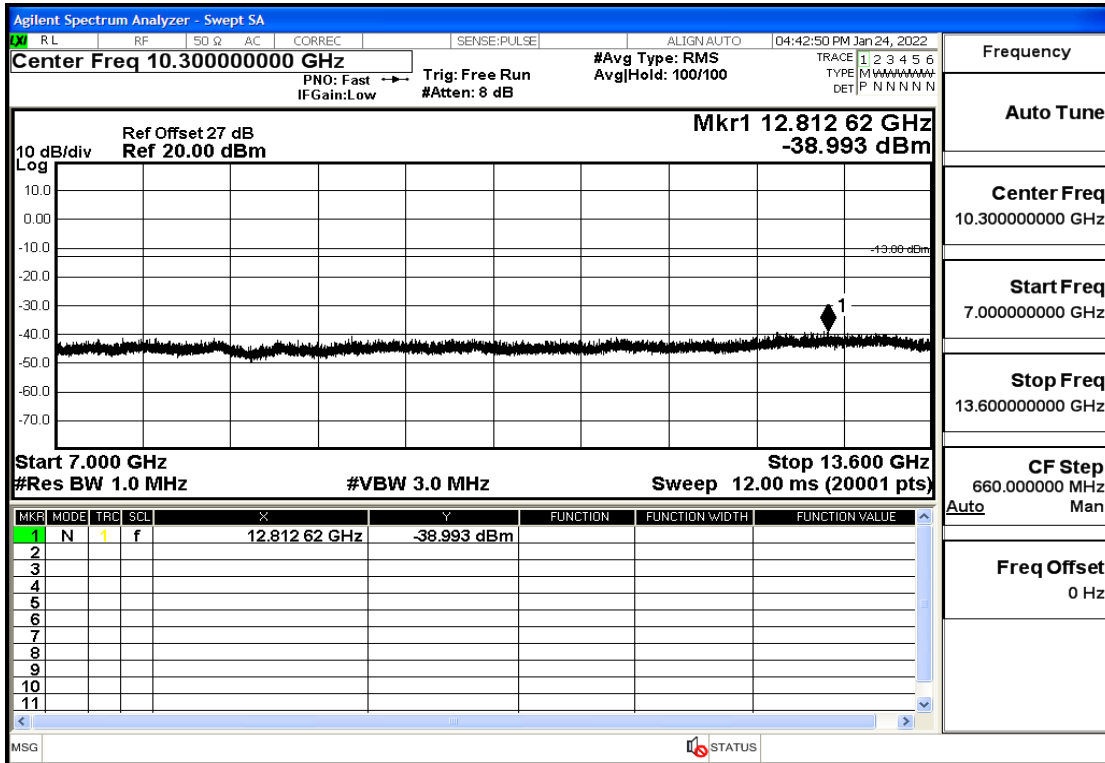

OB4-1.4-1754.3-QPSK-6#LOW@7GHz-13.6GHz@Pass

OB4-1.4-1754.3-QPSK-6#LOW@13.6GHz-20GHz@Pass

OB4-3-1711.5-QPSK-15#LOW@30MHz-1GHz@Pass

OB4-3-1711.5-QPSK-15#LOW@1GHz-7GHz@Pass

OB4-3-1711.5-QPSK-15#LOW@7GHz-13.6GHz@Pass