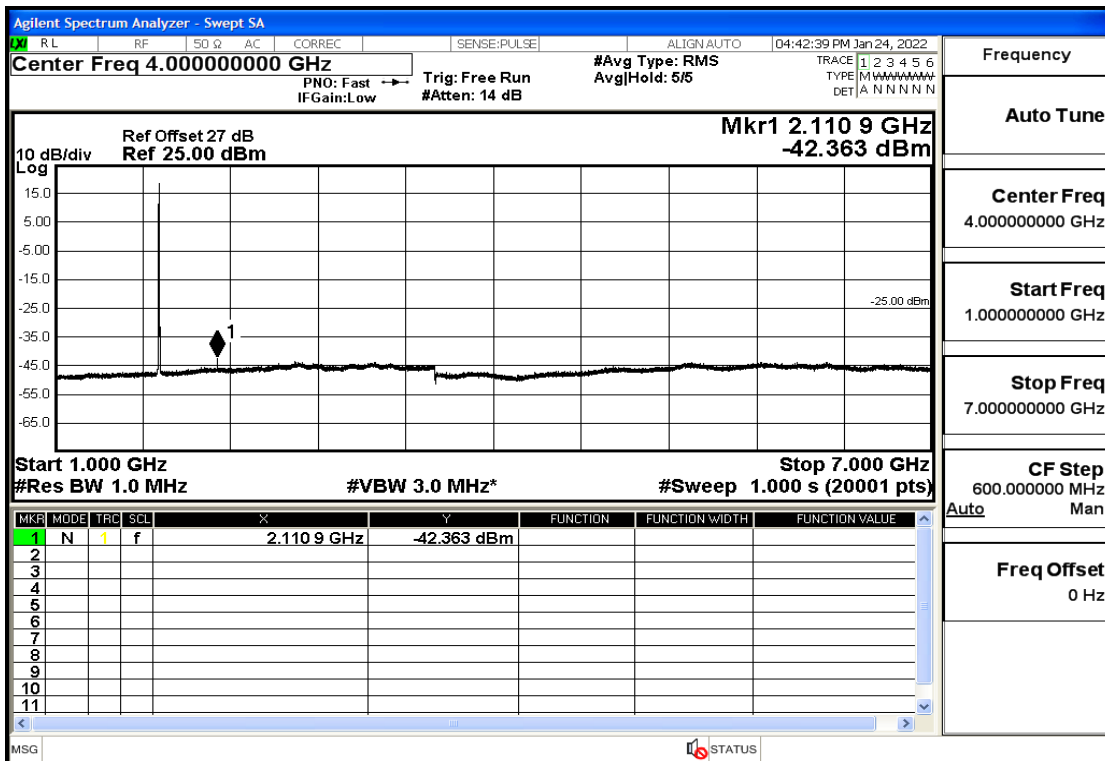

OB4-1.4-1754.3-QPSK-6#LOW@7GHz-13.6GHz@Pass

OB4-1.4-1754.3-QPSK-6#LOW@13.6GHz-20GHz@Pass

OB4-3-1711.5-QPSK-15#LOW@30MHz-1GHz@Pass

OB4-3-1711.5-QPSK-15#LOW@1GHz-7GHz@Pass

OB4-3-1711.5-QPSK-15#LOW@7GHz-13.6GHz@Pass