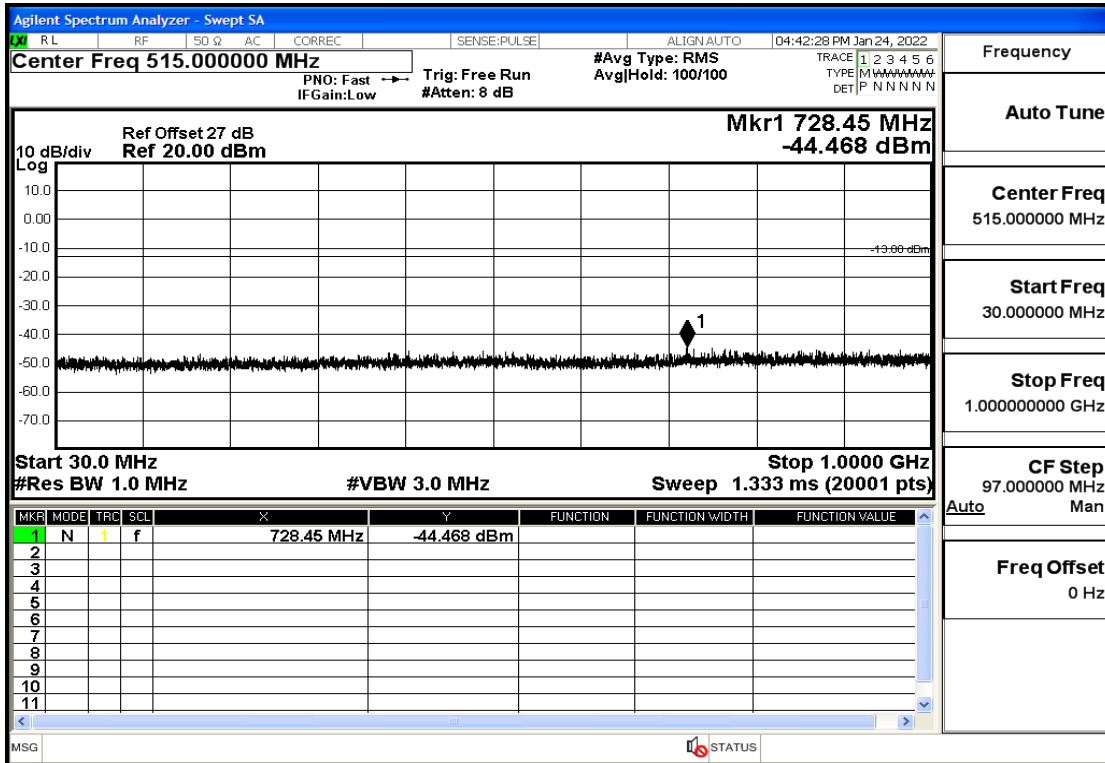

OB4-3-1711.5-QPSK-15#LOW@30MHz-1GHz@Pass