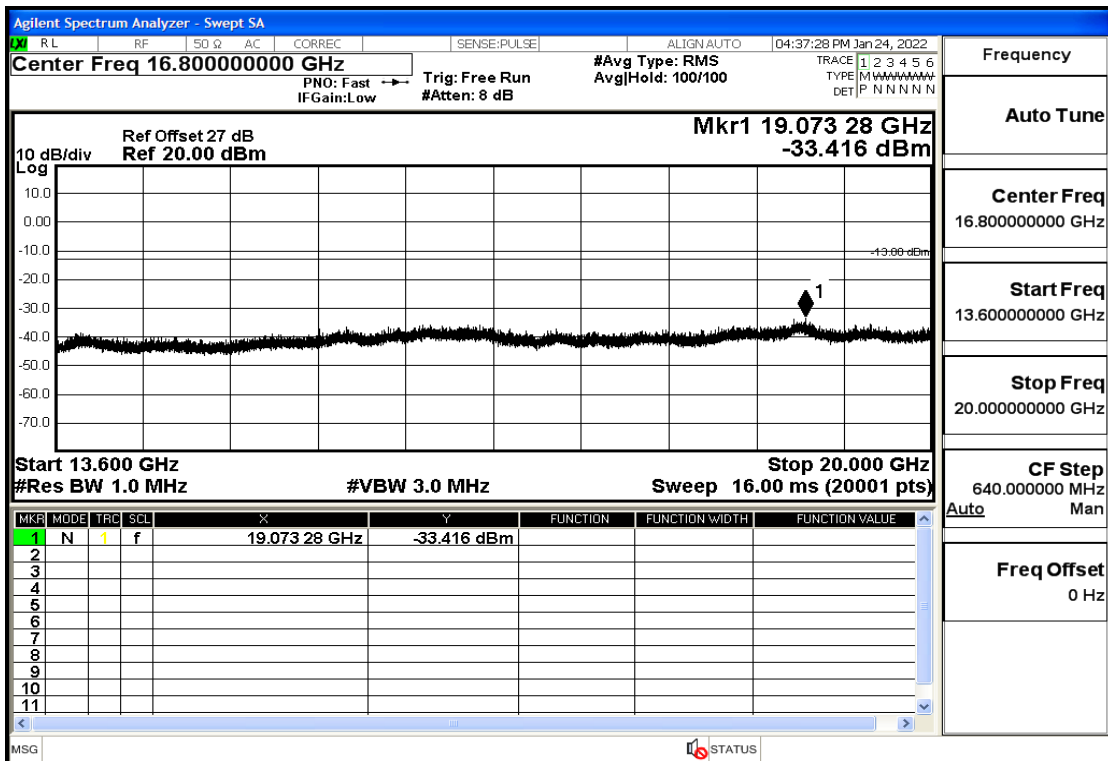

OB4-1.4-1732.5-QPSK-6#LOW@13.6GHz-20GHz@Pass