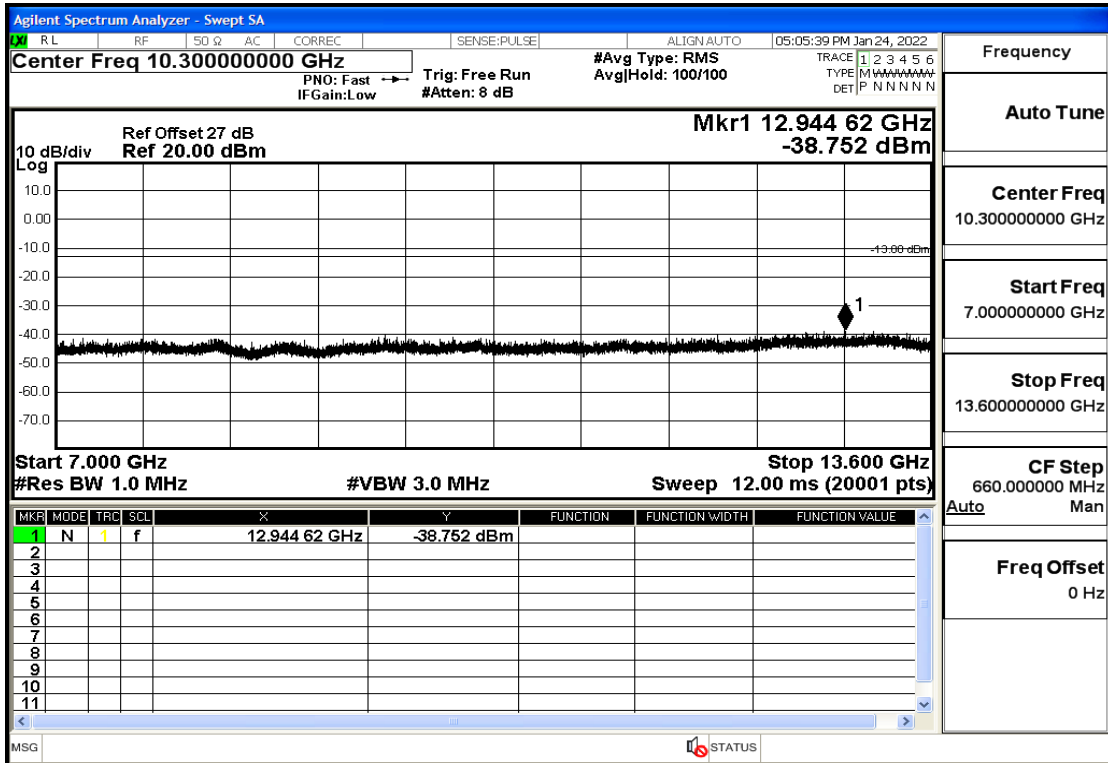

OB4-10-1750-QPSK-50#LOW@7GHz-13.6GHz@Pass