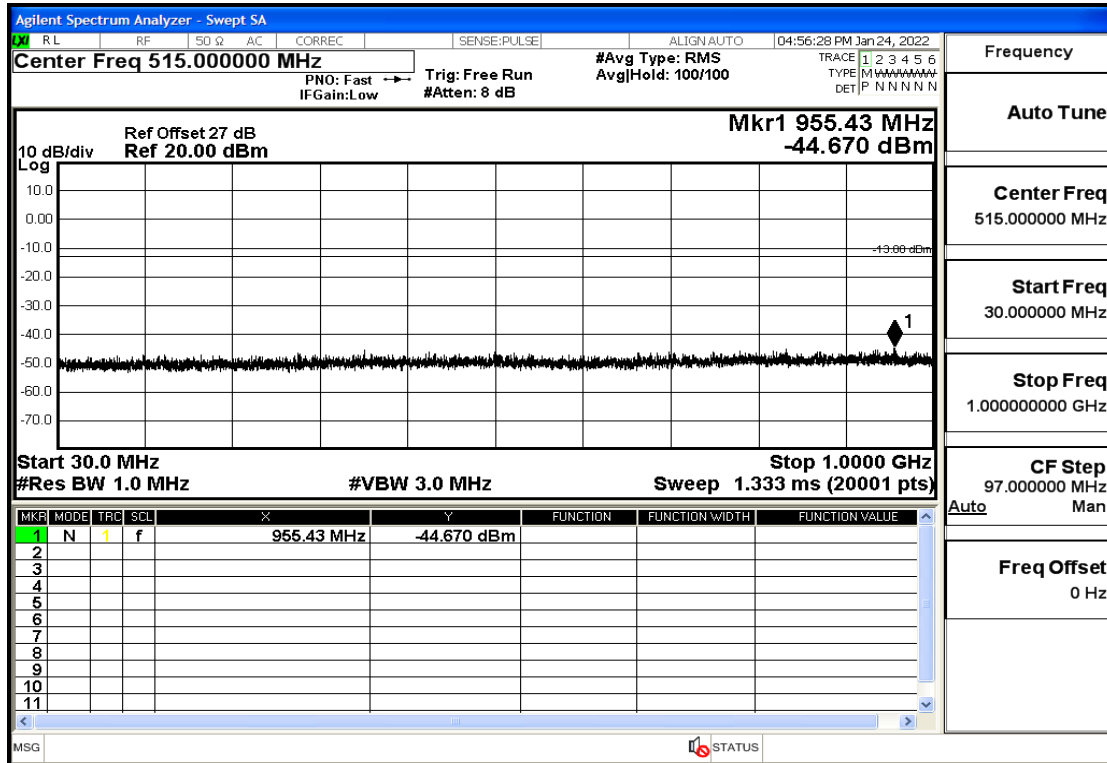

OB4-5-1752.5-QPSK-25#LOW@30MHz-1GHz@Pass