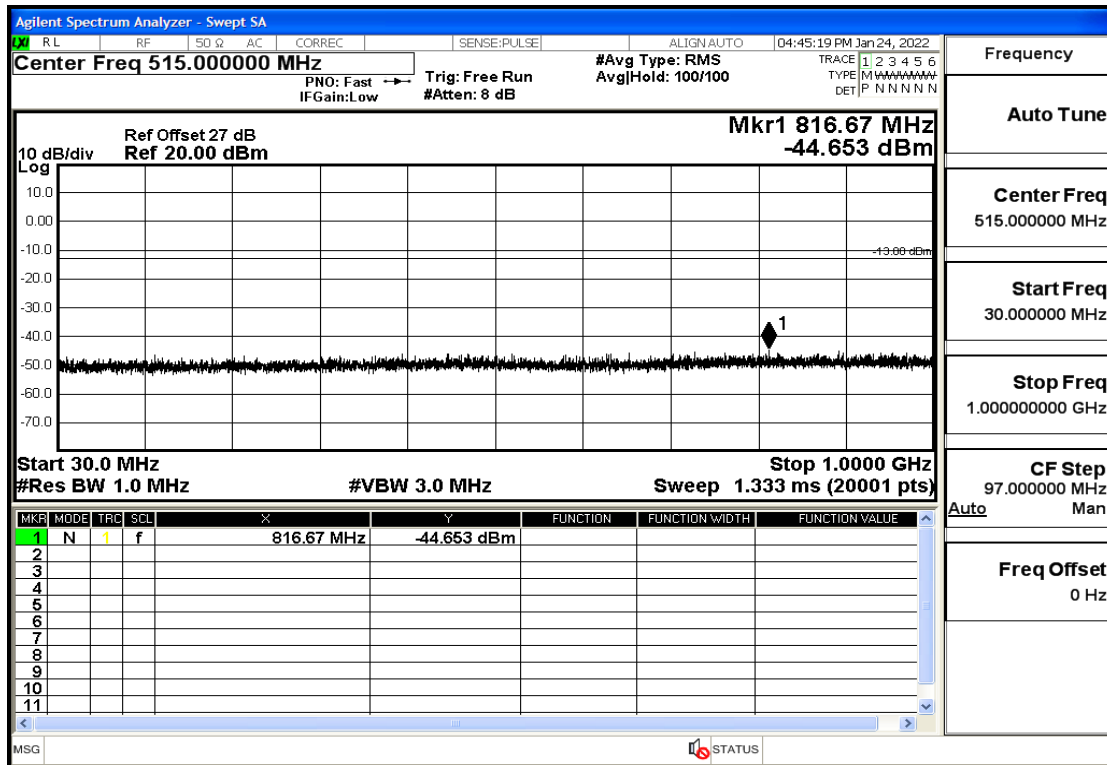

OB4-3-1732.5-QPSK-15#LOW@30MHz-1GHz@Pass