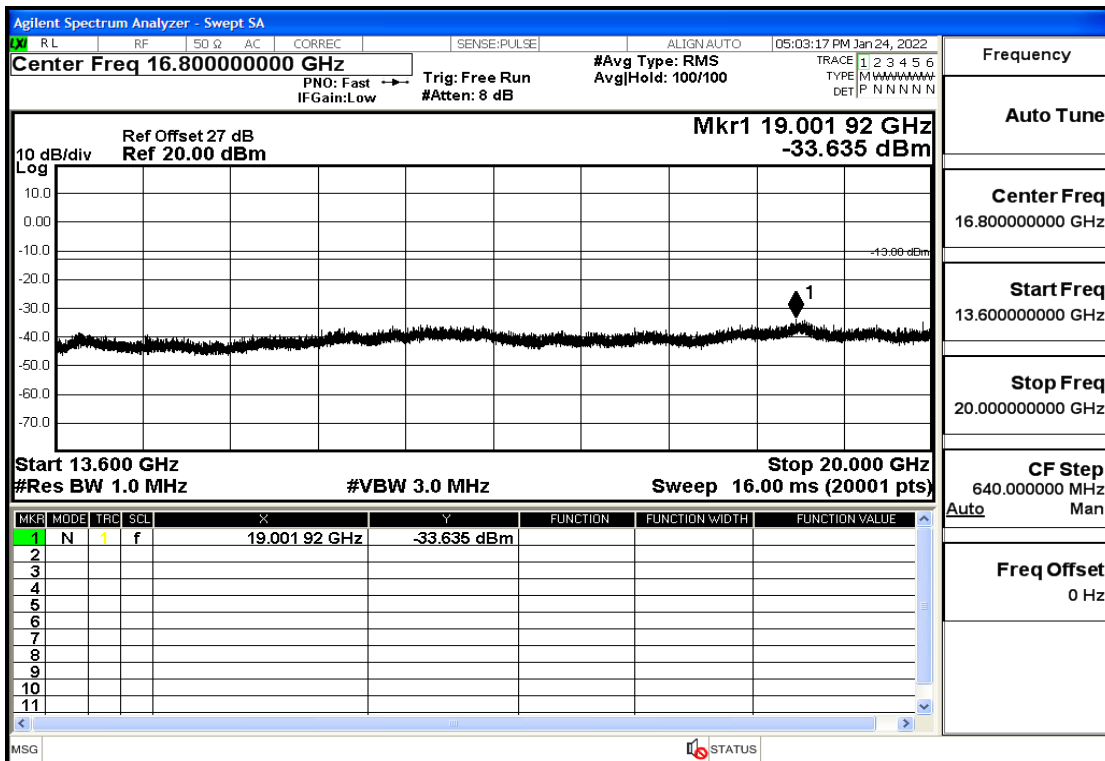

OB4-10-1732.5-QPSK-50#LOW@30mHz-1GHz@Pass

OB4-10-1732.5-QPSK-50#LOW@1GHz-7GHz@Pass

OB4-10-1732.5-QPSK-50#LOW@7GHz-13.6GHz@Pass

OB4-10-1732.5-QPSK-50#LOW@13.6GHz-20GHz@Pass

OB4-10-1750-QPSK-50#LOW@30mHz-1GHz@Pass