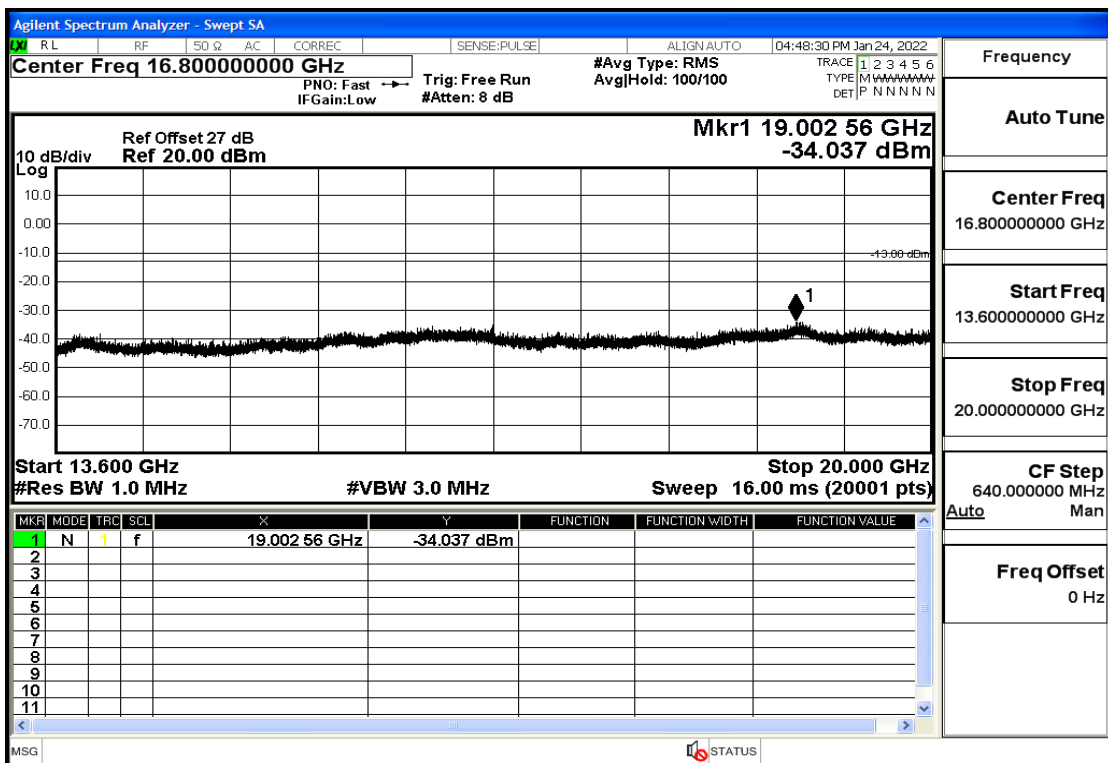

OB4-3-1753.5-QPSK-15#LOW@30MHz-1GHz@Pass

OB4-3-1753.5-QPSK-15#LOW@1GHz-7GHz@Pass

OB4-3-1753.5-QPSK-15#LOW@7GHz-13.6GHz@Pass

OB4-3-1753.5-QPSK-15#LOW@13.6GHz-20GHz@Pass

OB4-5-1712.5-QPSK-25#LOW@30MHz-1GHz@Pass