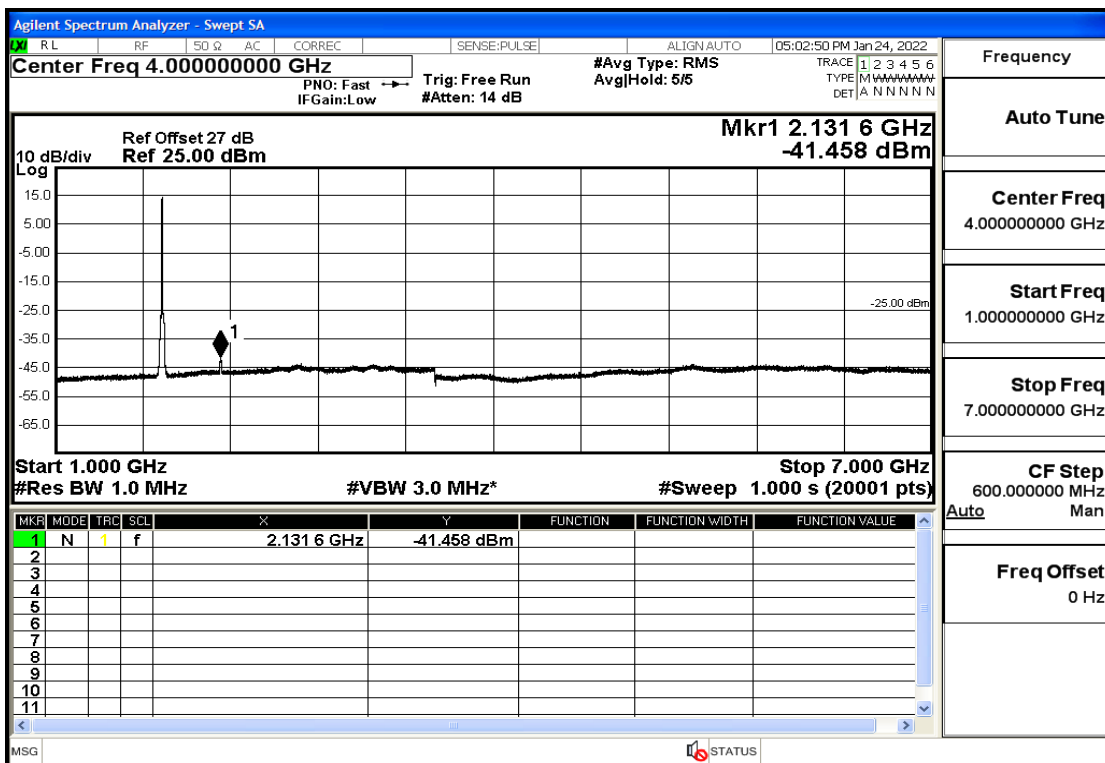

OB4-10-1732.5-QPSK-50#LOW@1GHz-7GHz@Pass