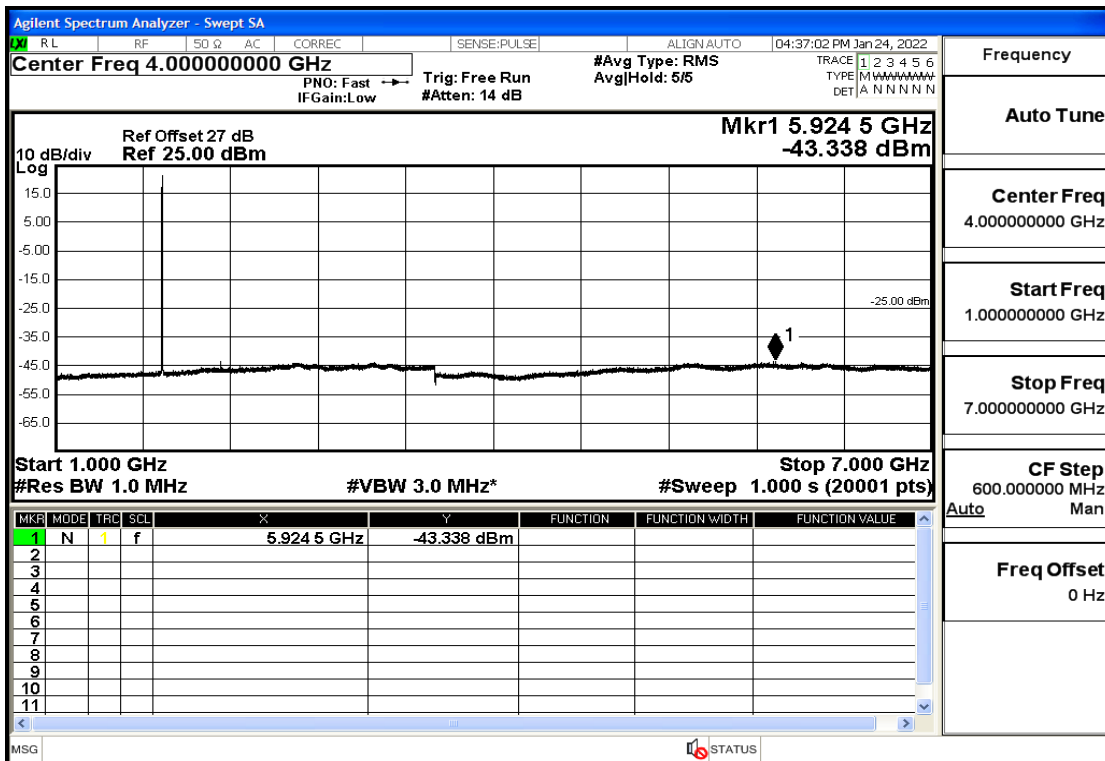

OB4-1.4-1732.5-QPSK-6#LOW@1GHz-7GHz@Pass