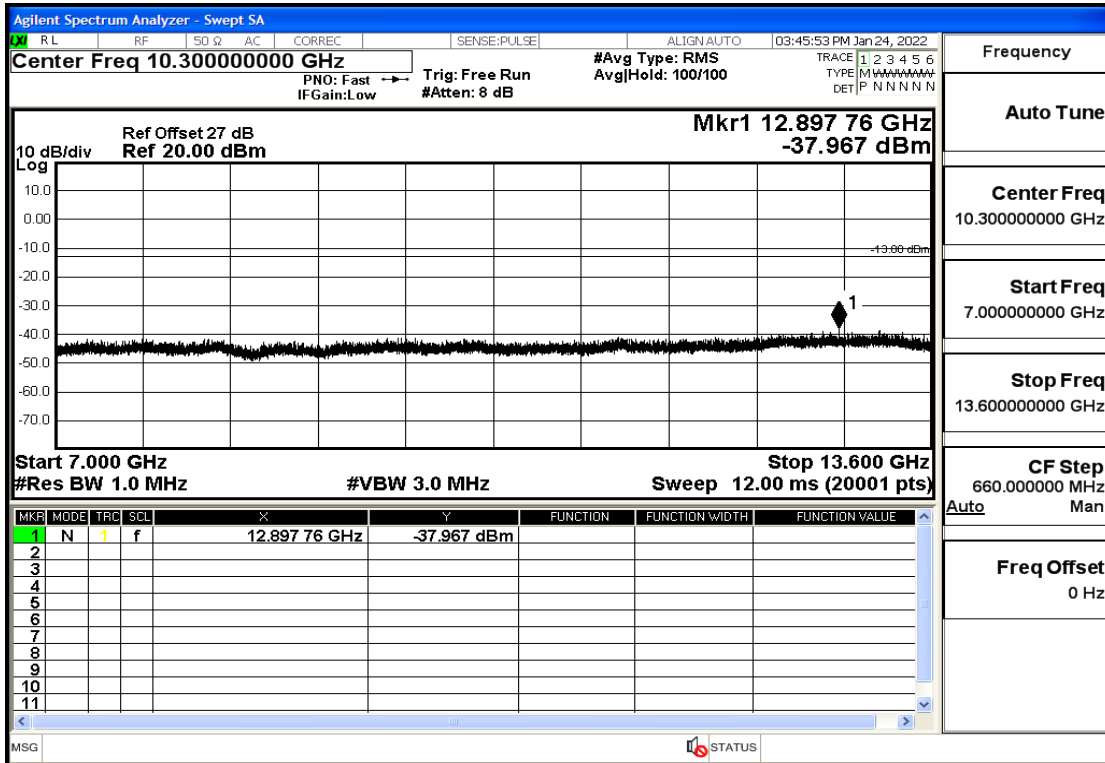

OB2-10-1880-QPSK-50#LOW@7GHz-13.6GHz@Pass

OB2-10-1880-QPSK-50#LOW@13.6GHz-20GHz@Pass

OB2-10-1905-QPSK-50#LOW@30mHz-1GHz@Pass

OB2-10-1905-QPSK-50#LOW@1GHz-7GHz@Pass

OB2-10-1905-QPSK-50#LOW@7GHz-13.6GHz@Pass