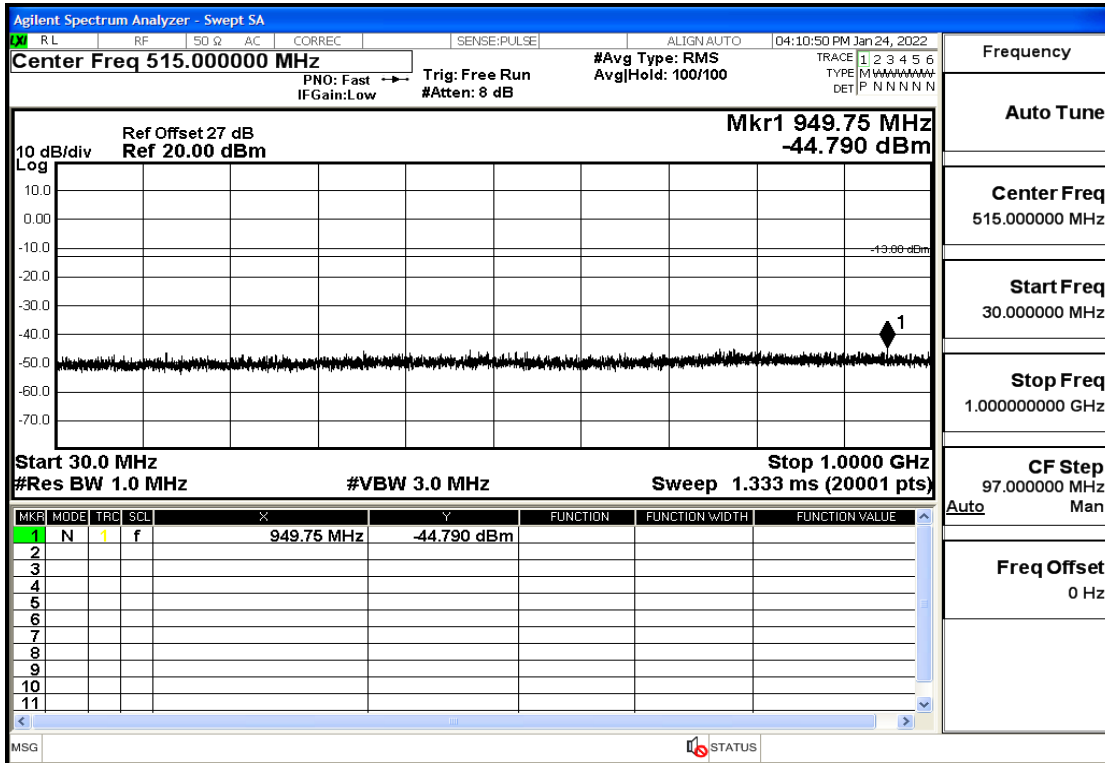

OB2-1.4-1850.7-Q16-6#LOW@30mHz-1GHz@Pass