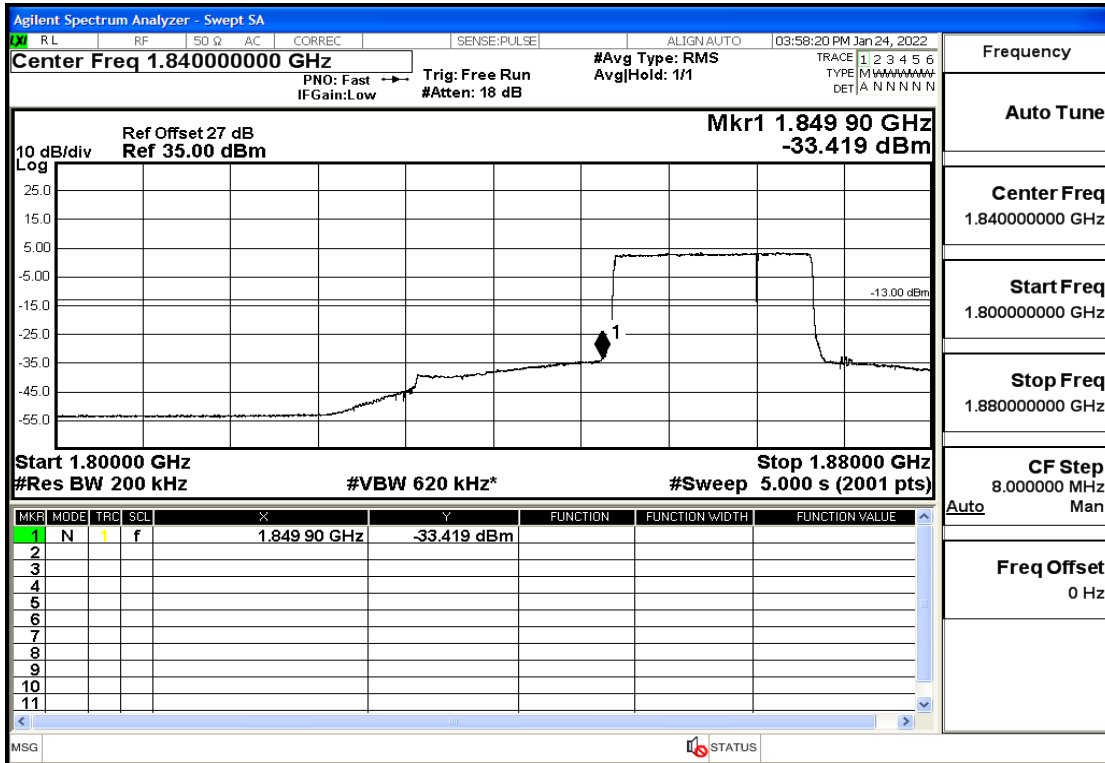

Band2-15-1857.5-16QAM-1#LOW@Pass

Band2-15-1902.5-QPSK-75#LOW@Pass

Band2-15-1902.5-QPSK-1#HIGH@Pass

Band2-15-1902.5-16QAM-75#LOW@Pass

Band2-15-1902.5-16QAM-1#HIGH@Pass

Band2-20-1860-QPSK-100#LOW@Pass

Band2-20-1860-QPSK-1#LOW@Pass