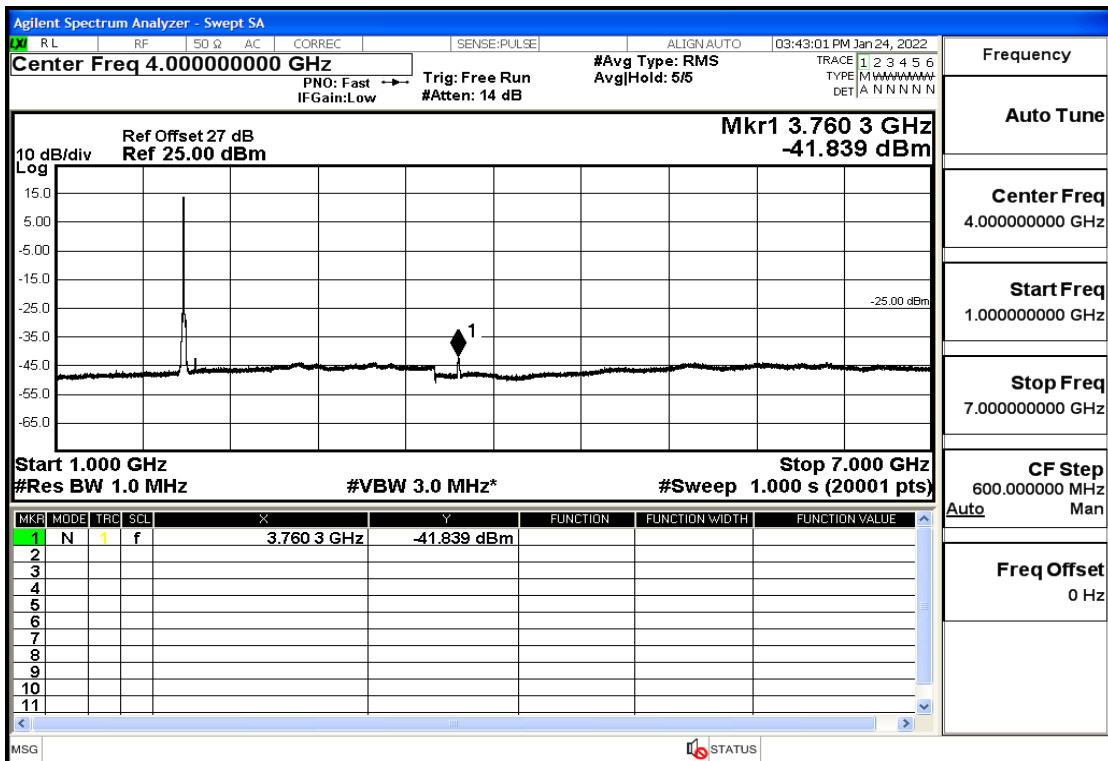

OB2-10-1855-QPSK-50#LOW@30mHz-1GHz@Pass

OB2-10-1855-QPSK-50#LOW@1GHz-7GHz@Pass

OB2-10-1855-QPSK-50#LOW@7GHz-13.6GHz@Pass

OB2-10-1855-QPSK-50#LOW@13.6GHz-20GHz@Pass

OB2-10-1880-QPSK-50#LOW@30mHz-1GHz@Pass

OB2-10-1880-QPSK-50#LOW@1GHz-7GHz@Pass