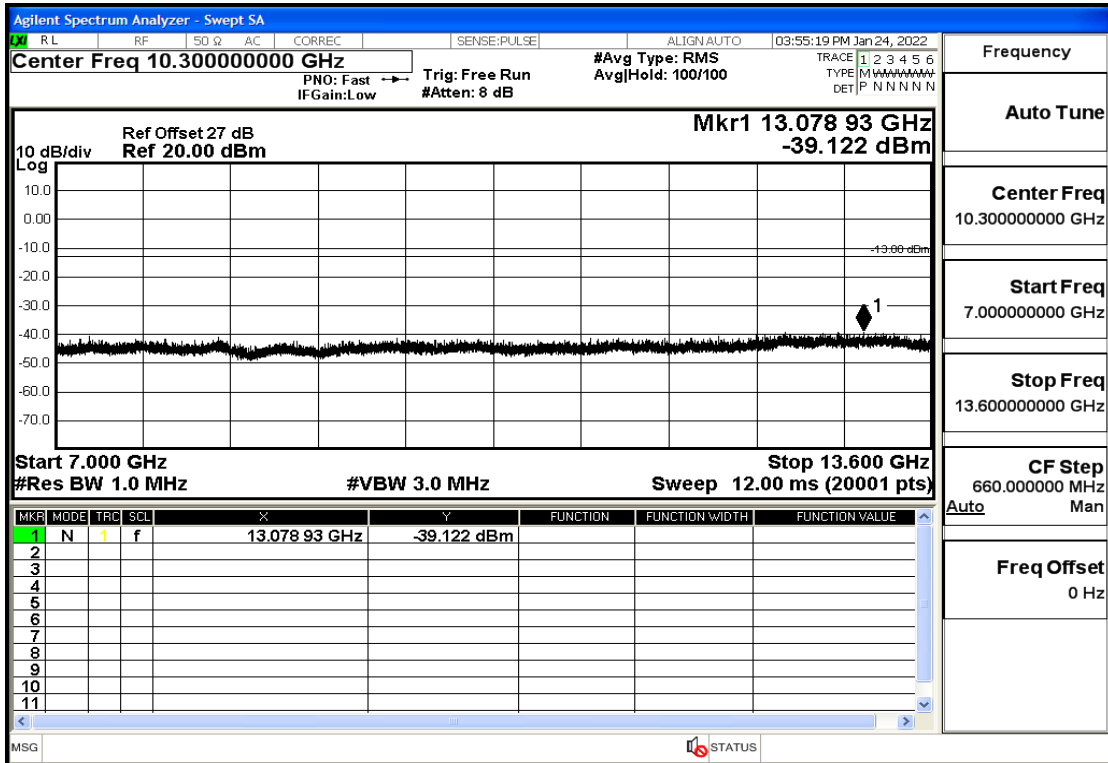

OB2-15-1902.5-QPSK-75#LOW@7GHz-13.6GHz@Pass