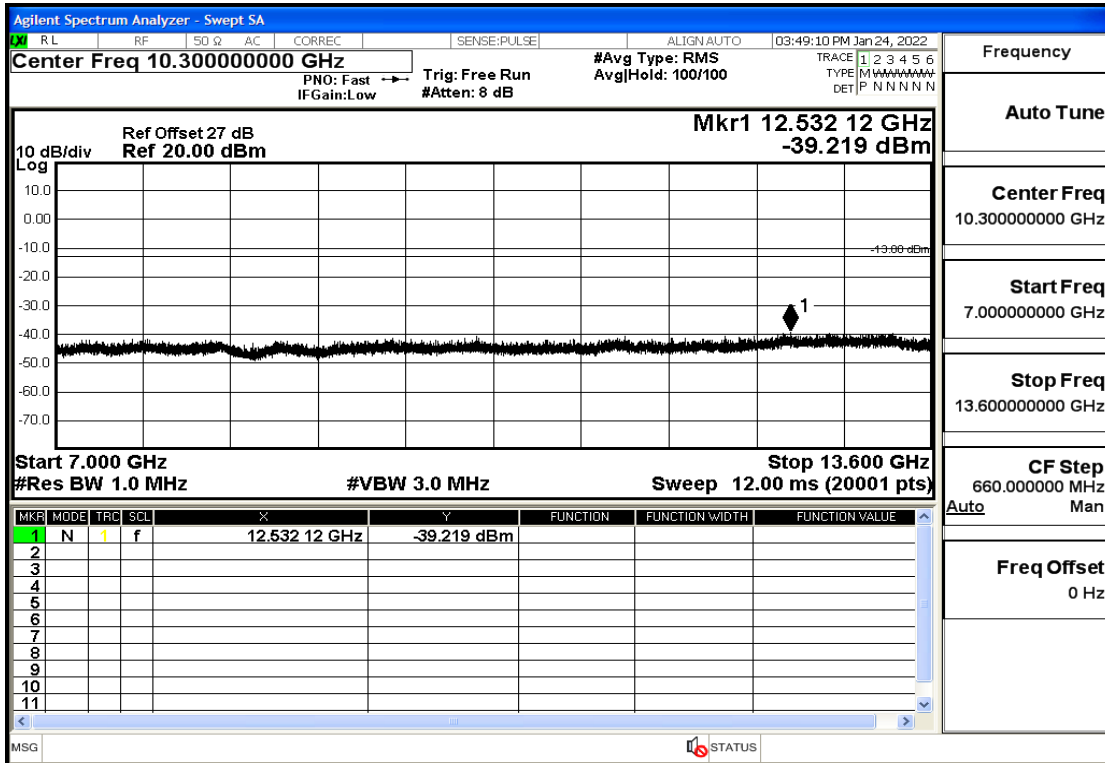

OB2-10-1905-QPSK-50#LOW@13.6GHz-20GHz@Pass

OB2-15-1857.5-QPSK-75#LOW@30mHz-1GHz@Pass

OB2-15-1857.5-QPSK-75#LOW@1GHz-7GHz@Pass

OB2-15-1857.5-QPSK-75#LOW@7GHz-13.6GHz@Pass

OB2-15-1857.5-QPSK-75#LOW@13.6GHz-20GHz@Pass