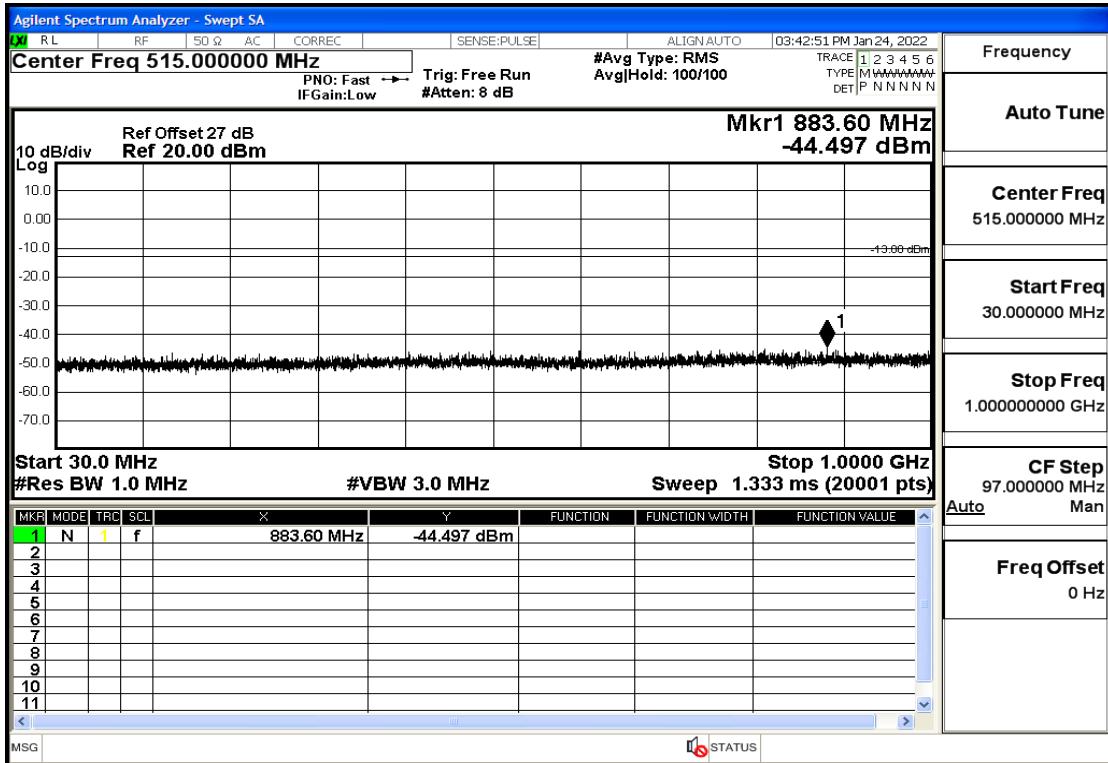

OB2-10-1855-QPSK-50#LOW@30mHz-1GHz@Pass

OB2-10-1855-QPSK-50#LOW@1GHz-7GHz@Pass

OB2-10-1855-QPSK-50#LOW@7GHz-13.6GHz@Pass

OB2-10-1855-QPSK-50#LOW@13.6GHz-20GHz@Pass

OB2-10-1880-QPSK-50#LOW@30mHz-1GHz@Pass

OB2-10-1880-QPSK-50#LOW@1GHz-7GHz@Pass