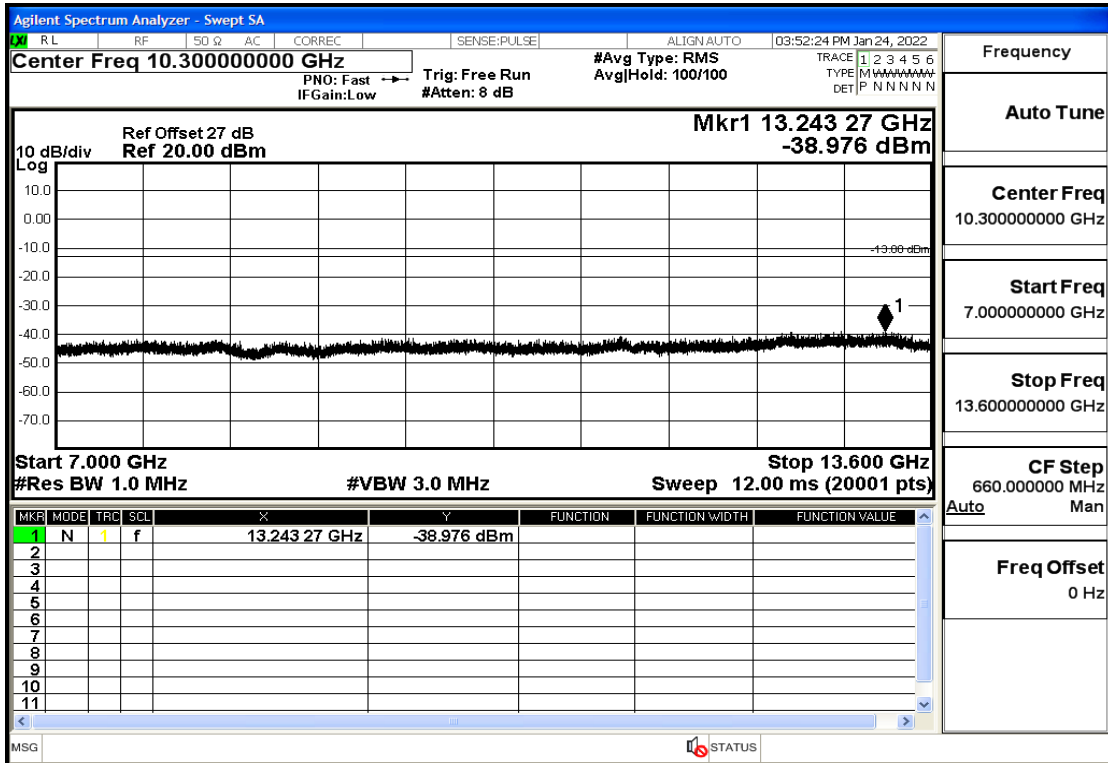

OB2-15-1880-QPSK-75#LOW@7GHz-13.6GHz@Pass