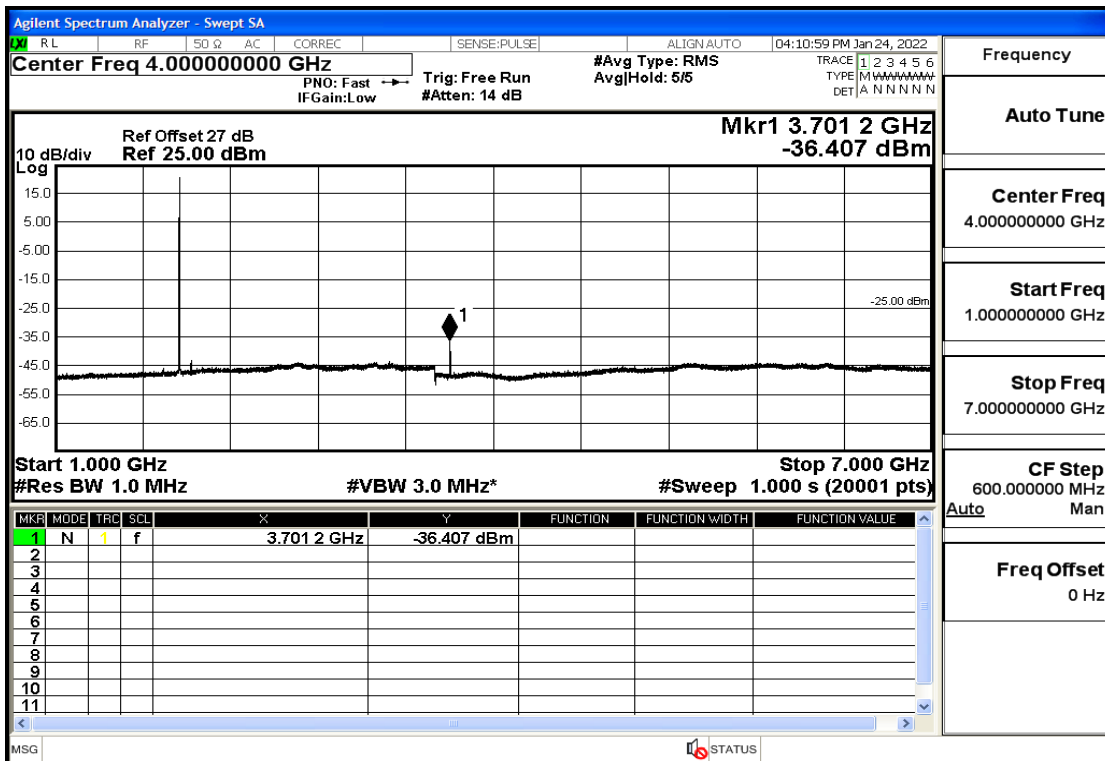

OB2-1.4-1850.7-Q16-6#LOW@1GHz-7GHz@Pass