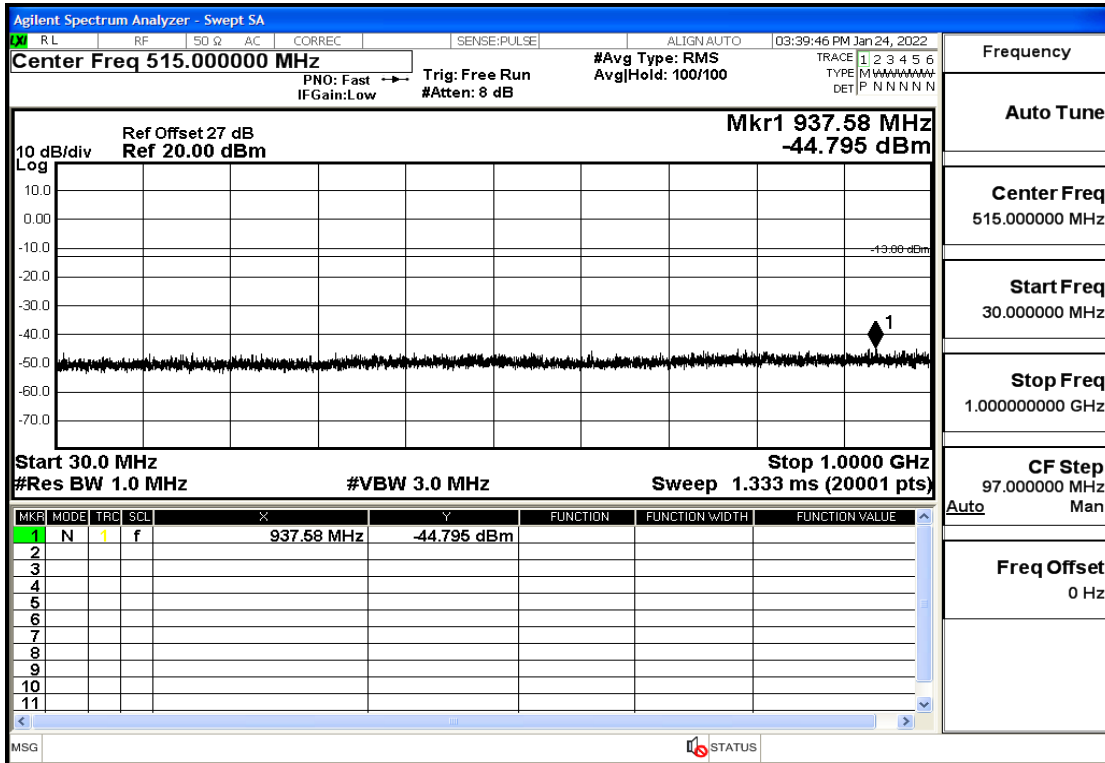

OB2-10-1855-QPSK-50#LOW@30mHz-1GHz@Pass