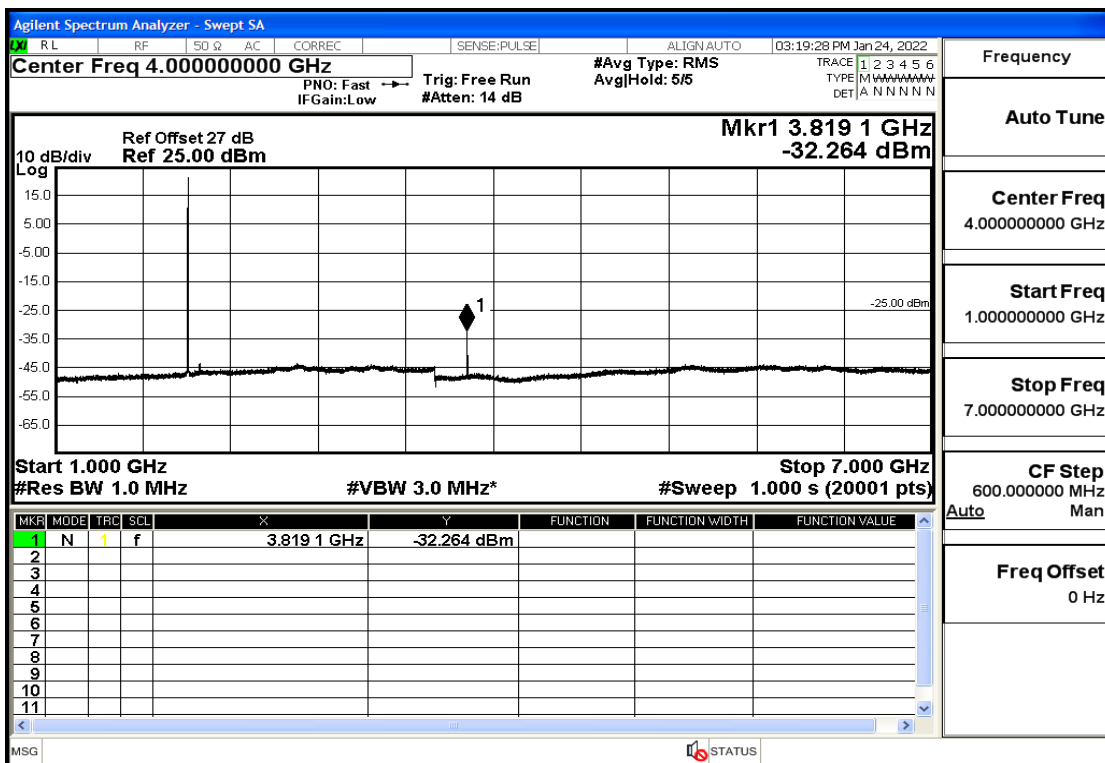

OB2-1.4-1880-QPSK-6#LOW@1GHz-7GHz@Pass

OB2-1.4-1880-QPSK-6#LOW@7GHz-13.6GHz@Pass

OB2-1.4-1880-QPSK-6#LOW@13.6GHz-20GHz@Pass

OB2-1.4-1909.3-QPSK-6#LOW@30mHz-1GHz@Pass

OB2-1.4-1909.3-QPSK-6#LOW@1GHz-7GHz@Pass