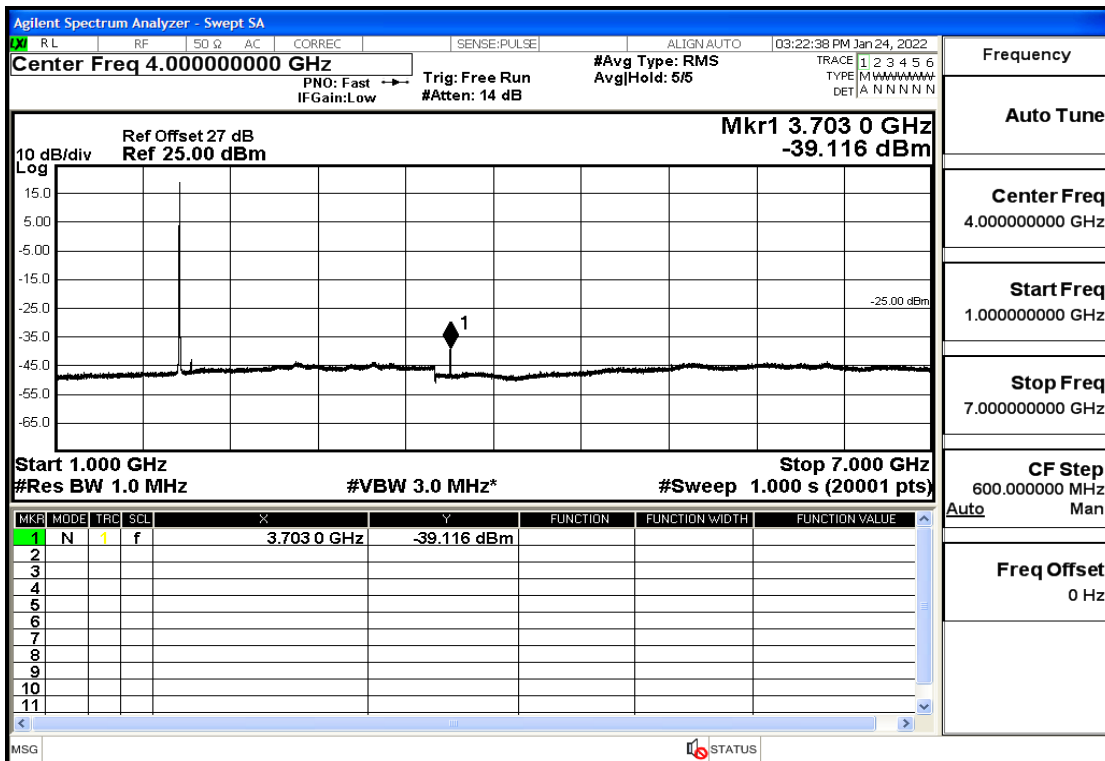

OB2-1.4-1909.3-QPSK-6#LOW@7GHz-13.6GHz@Pass

OB2-1.4-1909.3-QPSK-6#LOW@13.6GHz-20GHz@Pass

OB2-3-1851.5-QPSK-15#LOW@30MHz-1GHz@Pass

OB2-3-1851.5-QPSK-15#LOW@1GHz-7GHz@Pass

OB2-3-1851.5-QPSK-15#LOW@7GHz-13.6GHz@Pass