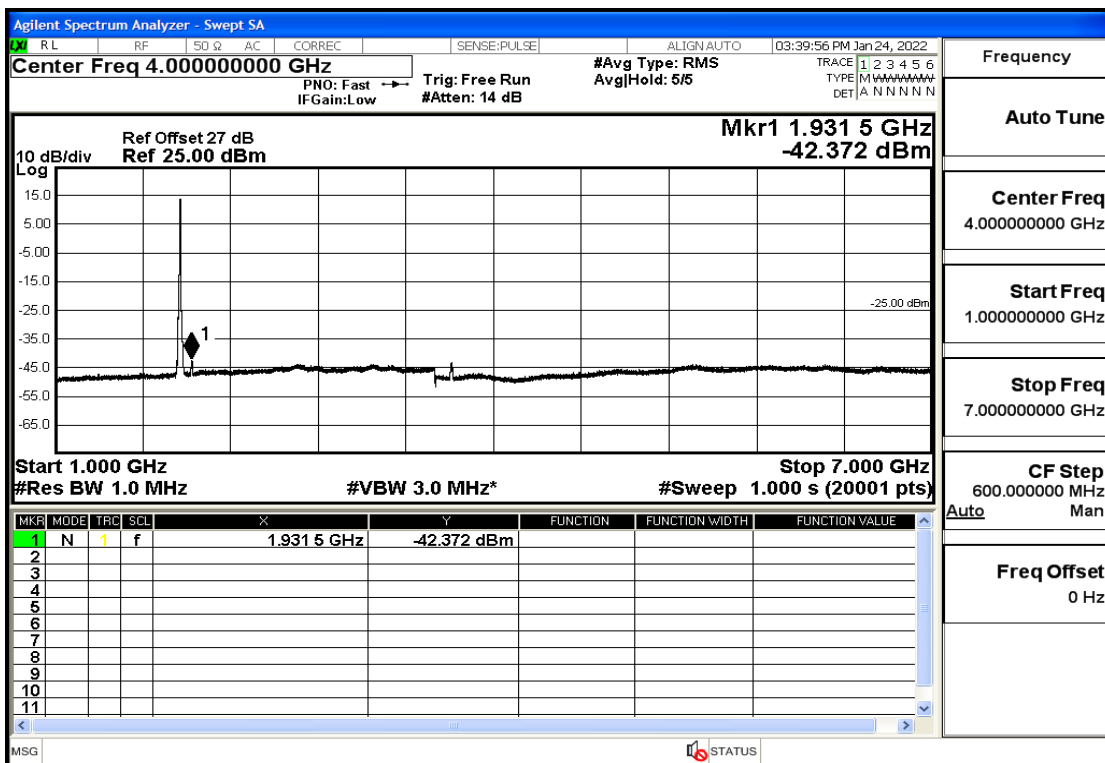

OB2-10-1855-QPSK-50#LOW@1GHz-7GHz@Pass