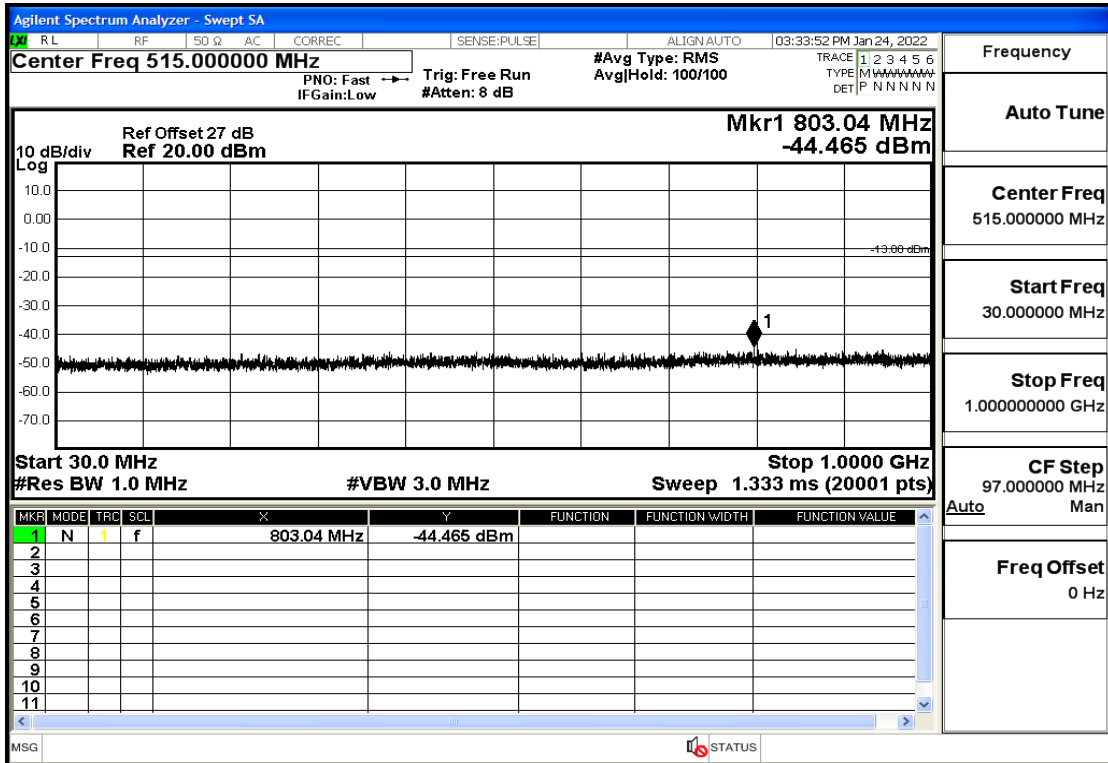

OB2-5-1880-QPSK-25#LOW@30mHz-1GHz@Pass