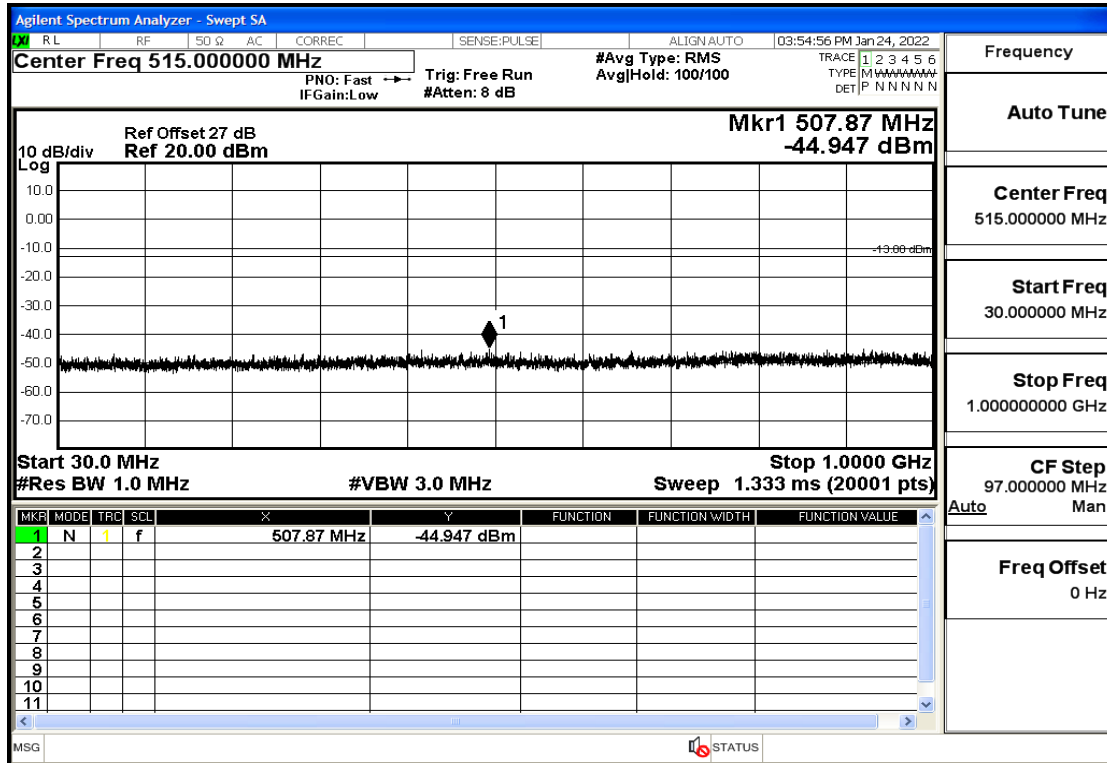

OB2-15-1880-QPSK-75#LOW@30mHz-1GHz@Pass

OB2-15-1880-QPSK-75#LOW@1GHz-7GHz@Pass

OB2-15-1880-QPSK-75#LOW@7GHz-13.6GHz@Pass

OB2-15-1880-QPSK-75#LOW@13.6GHz-20GHz@Pass

OB2-15-1902.5-QPSK-75#LOW@30mHz-1GHz@Pass