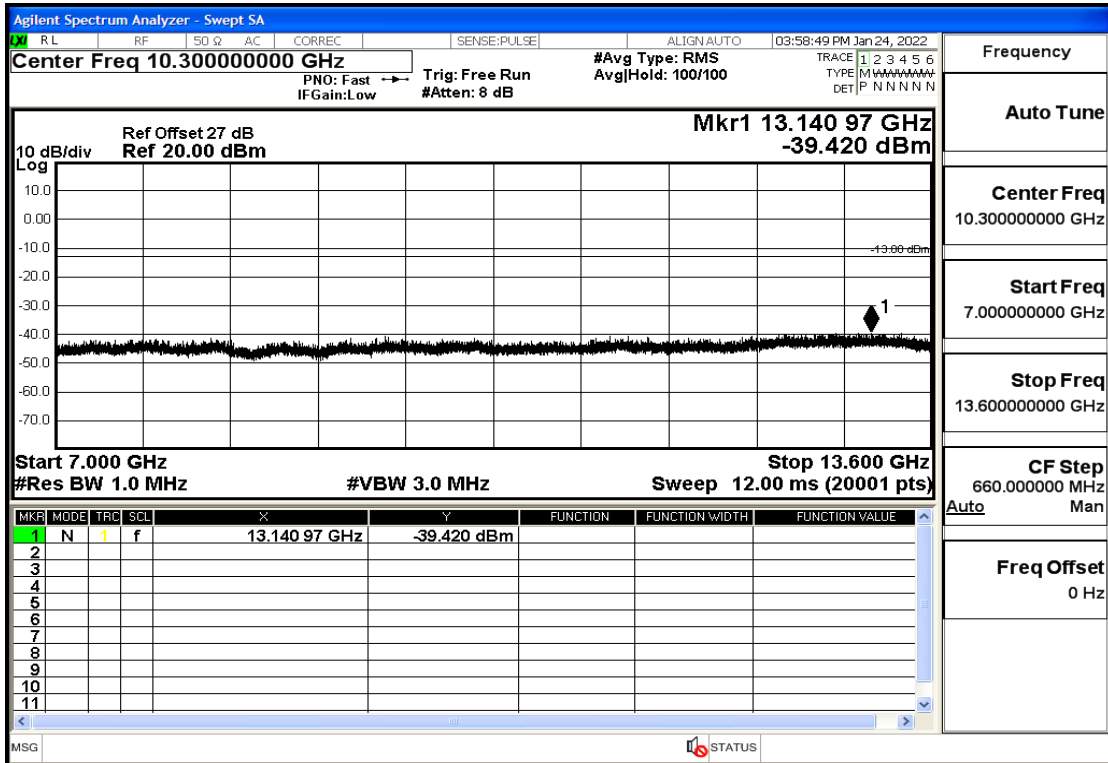

OB2-20-1860-QPSK-100#LOW@7GHz-13.6GHz@Pass