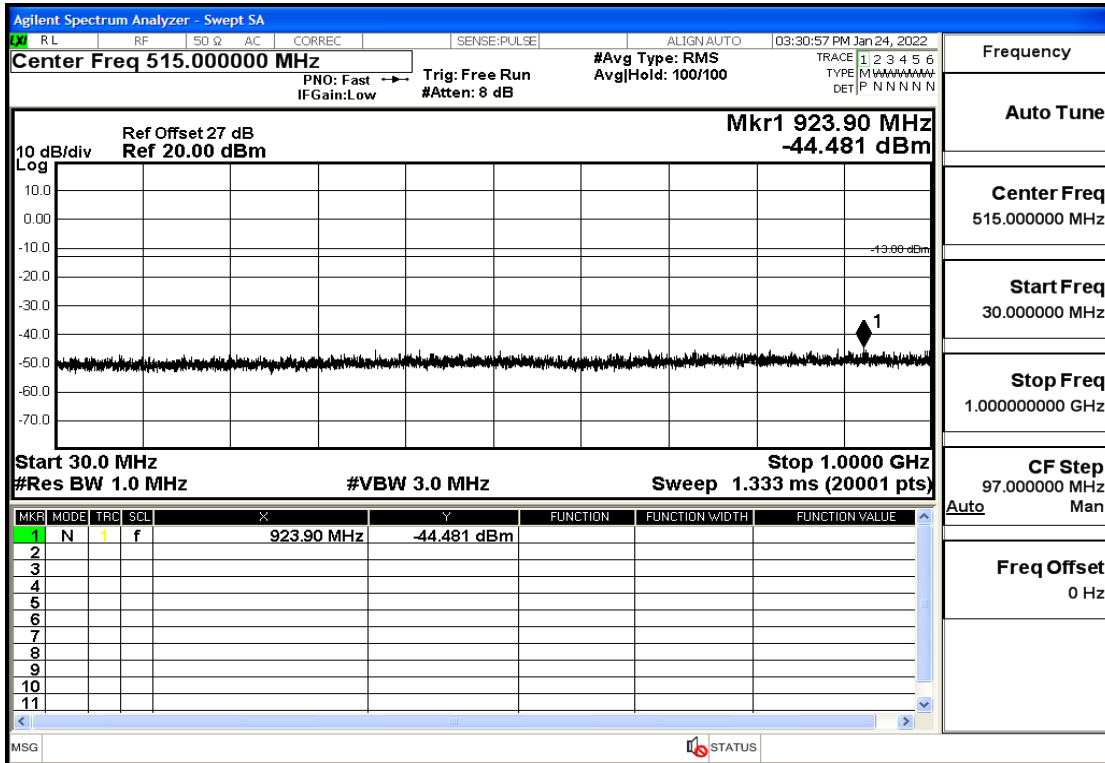

OB2-3-1908.5-QPSK-15#LOW@1GHz-7GHz@Pass

OB2-3-1908.5-QPSK-15#LOW@7GHz-13.6GHz@Pass

OB2-3-1908.5-QPSK-15#LOW@13.6GHz-20GHz@Pass

OB2-5-1852.5-QPSK-25#LOW@30MHz-1GHz@Pass

OB2-5-1852.5-QPSK-25#LOW@1GHz-7GHz@Pass