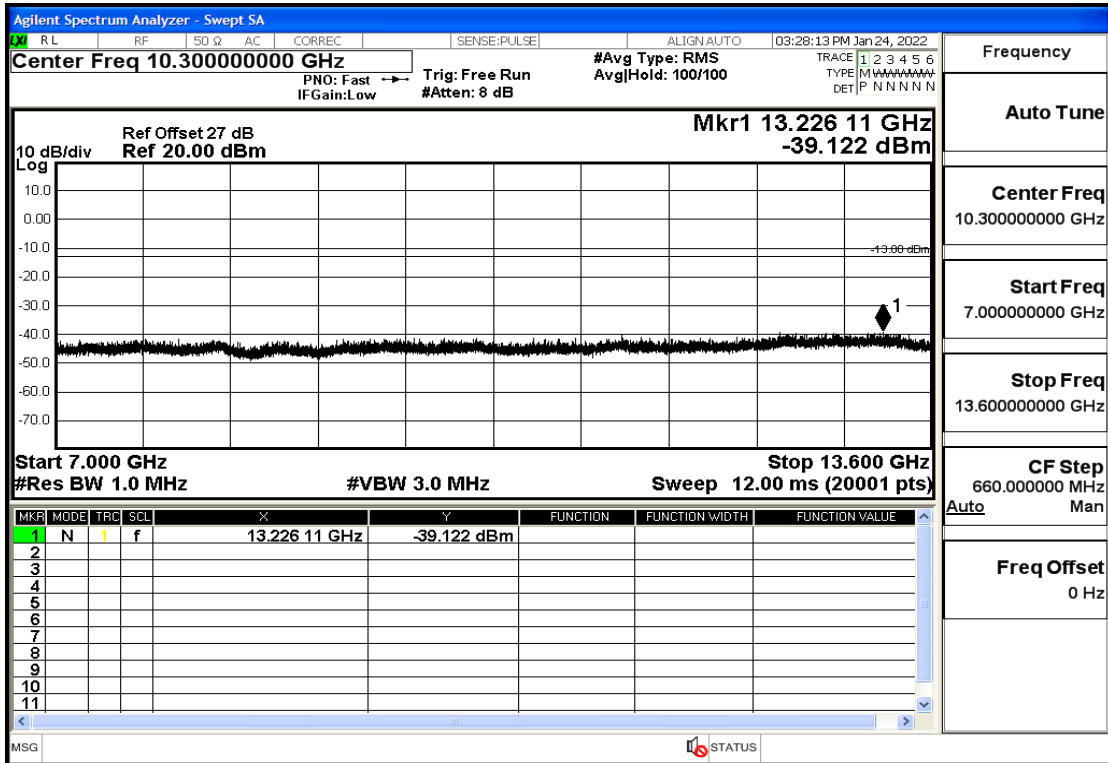

OB2-3-1908.5-QPSK-15#LOW@7GHz-13.6GHz@Pass