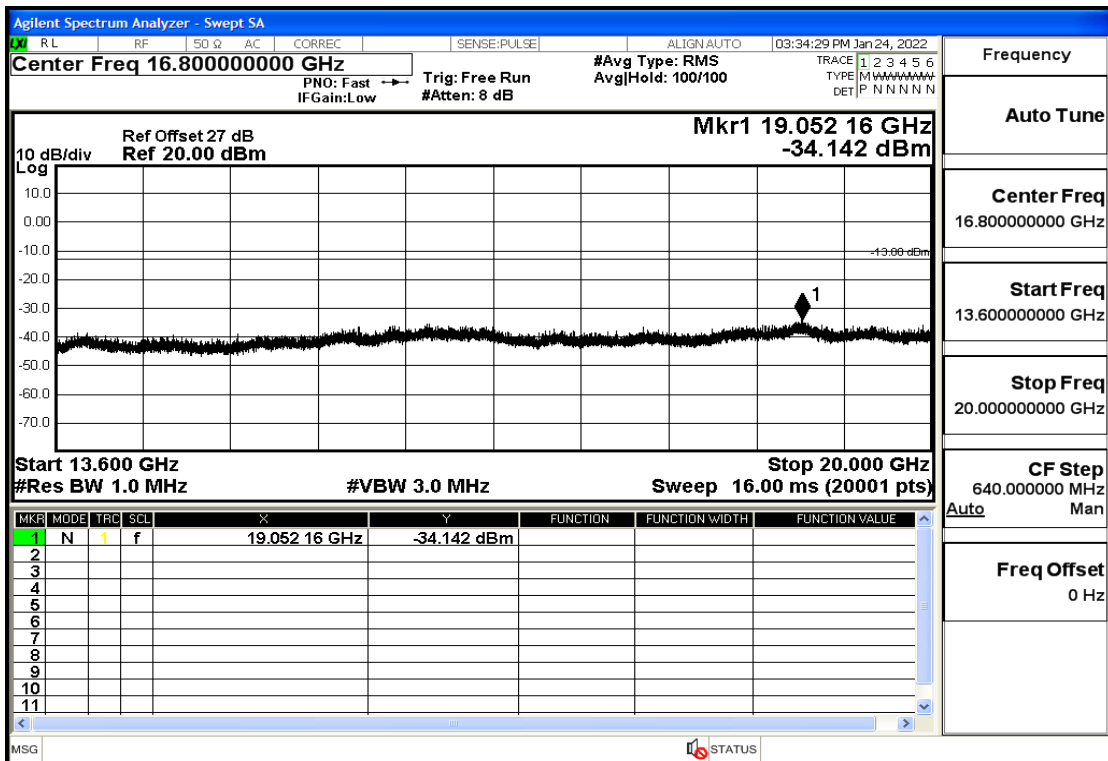

OB2-5-1880-QPSK-25#LOW@13.6GHz-20GHz@Pass