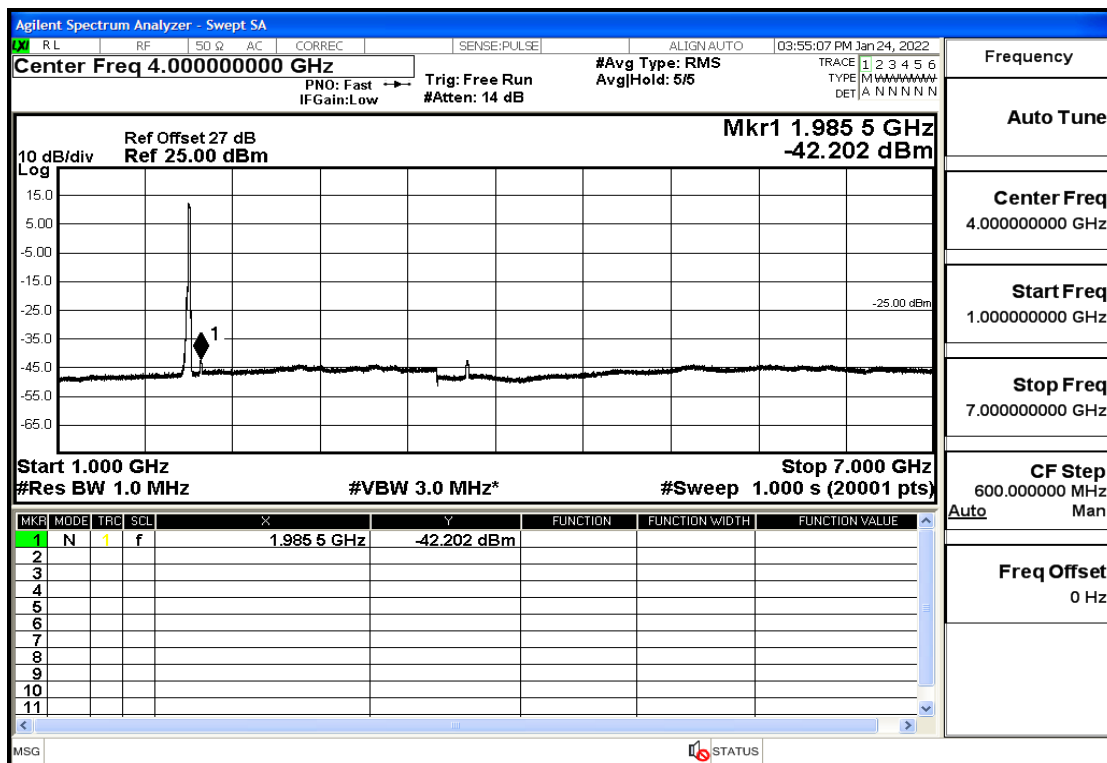

OB2-15-1902.5-QPSK-75#LOW@1GHz-7GHz@Pass