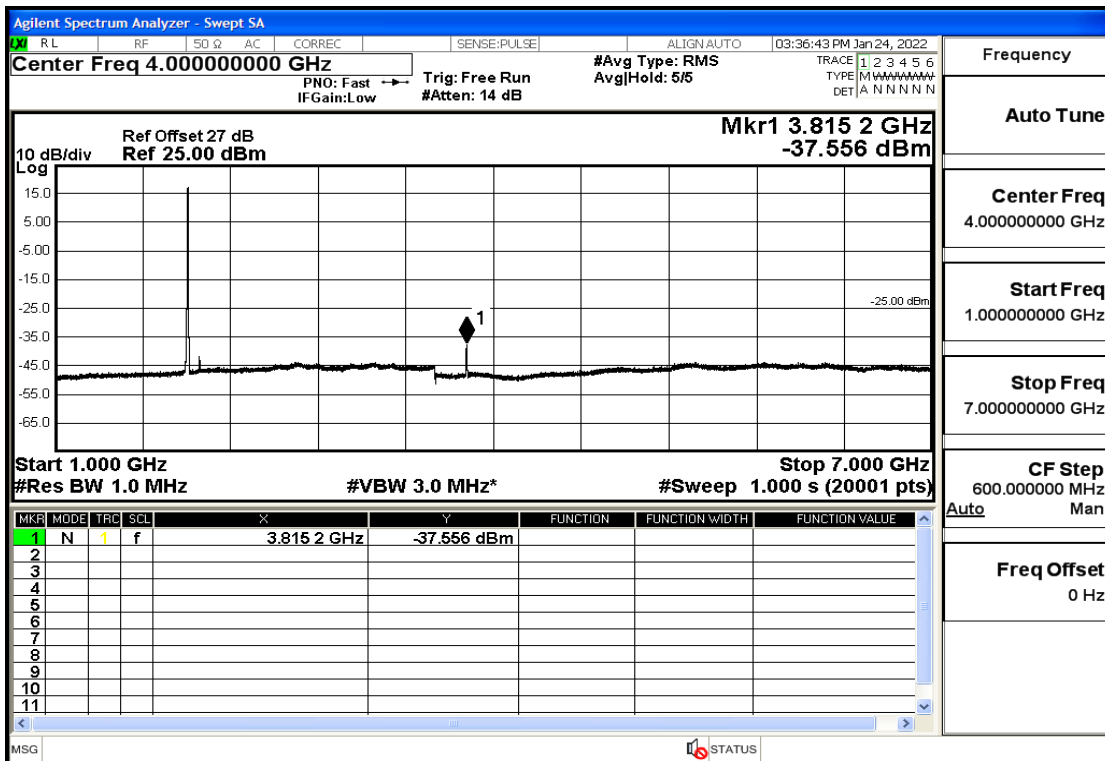

OB2-5-1907.5-QPSK-25#LOW@1GHz-7GHz@Pass