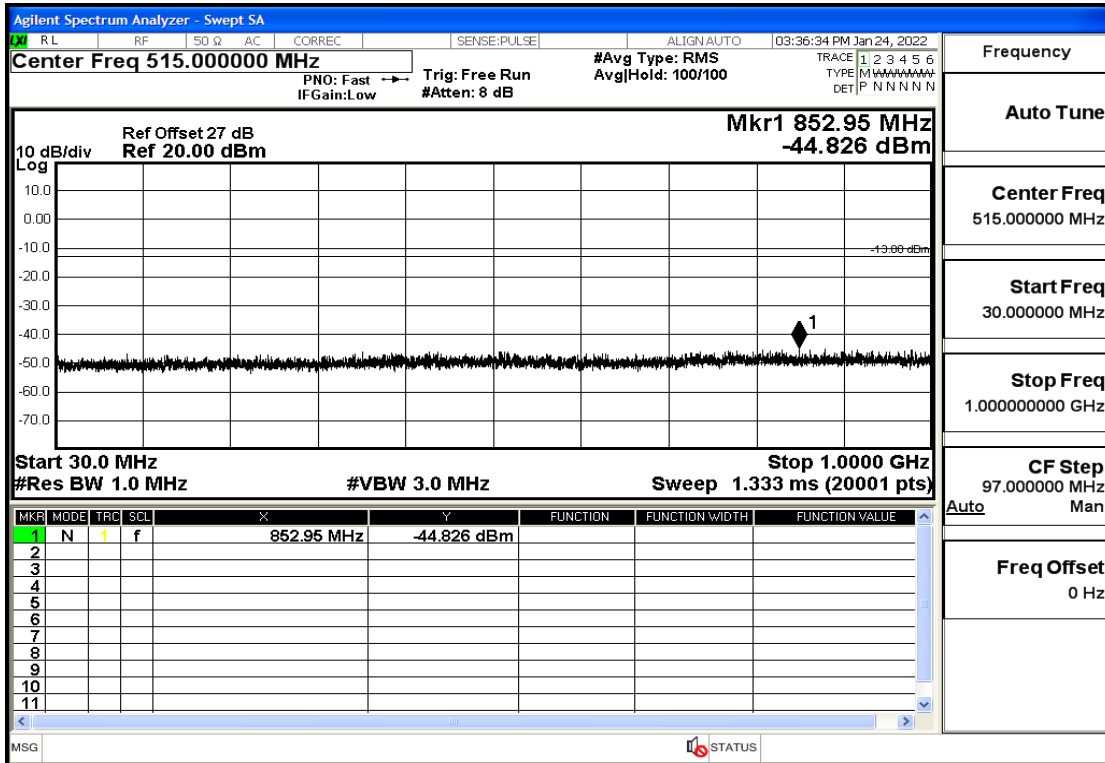

OB2-5-1907.5-QPSK-25#LOW@30MHz-1GHz@Pass