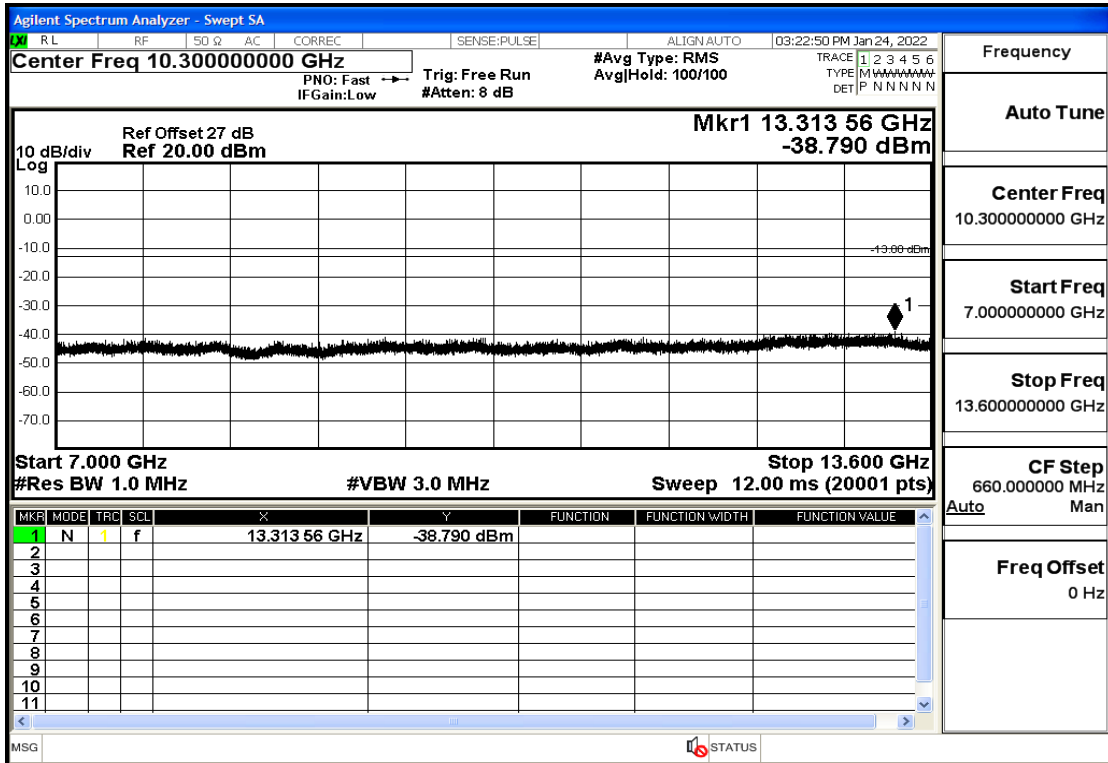

OB2-1.4-1909.3-QPSK-6#LOW@7GHz-13.6GHz@Pass

OB2-1.4-1909.3-QPSK-6#LOW@13.6GHz-20GHz@Pass

OB2-3-1851.5-QPSK-15#LOW@30MHz-1GHz@Pass

OB2-3-1851.5-QPSK-15#LOW@1GHz-7GHz@Pass

OB2-3-1851.5-QPSK-15#LOW@7GHz-13.6GHz@Pass