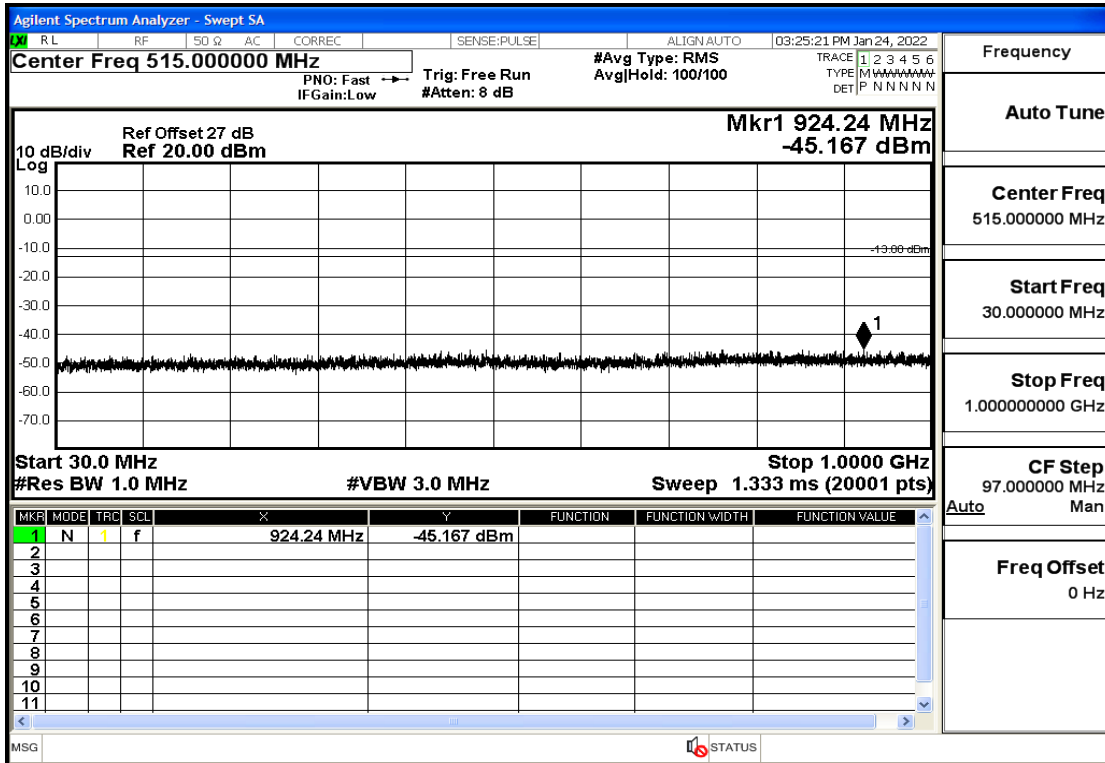

OB2-3-1880-QPSK-15#LOW@30mHz-1GHz@Pass