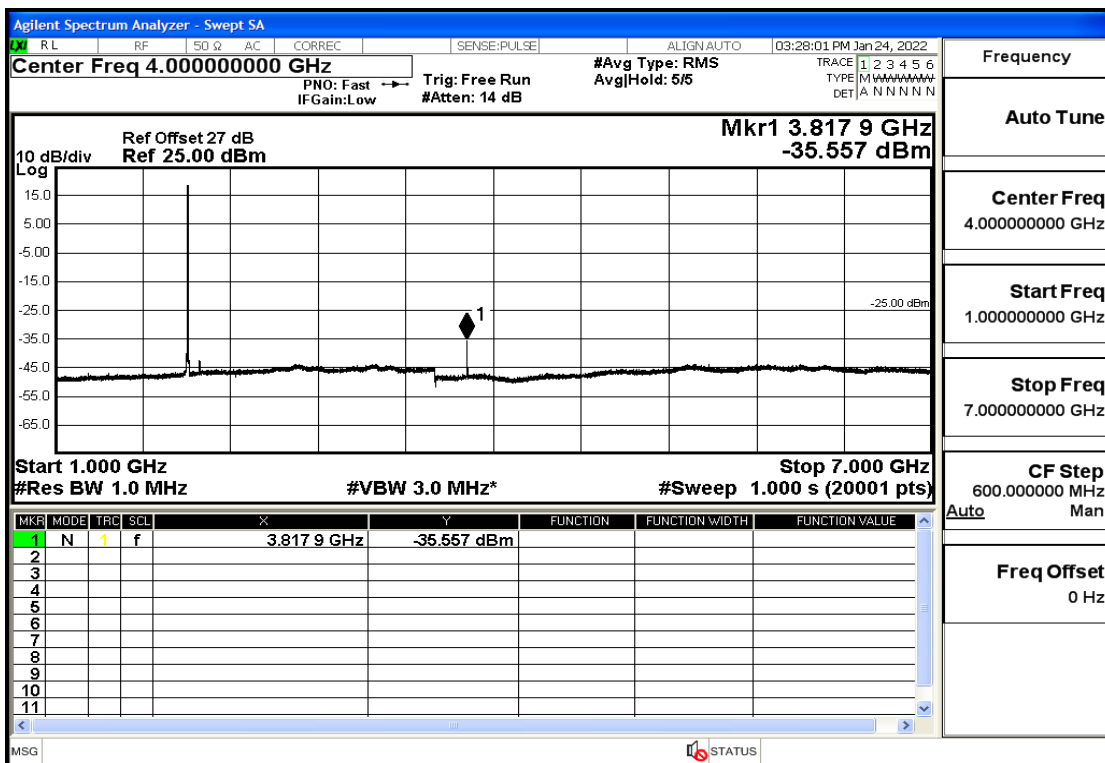

OB2-3-1908.5-QPSK-15#LOW@1GHz-7GHz@Pass