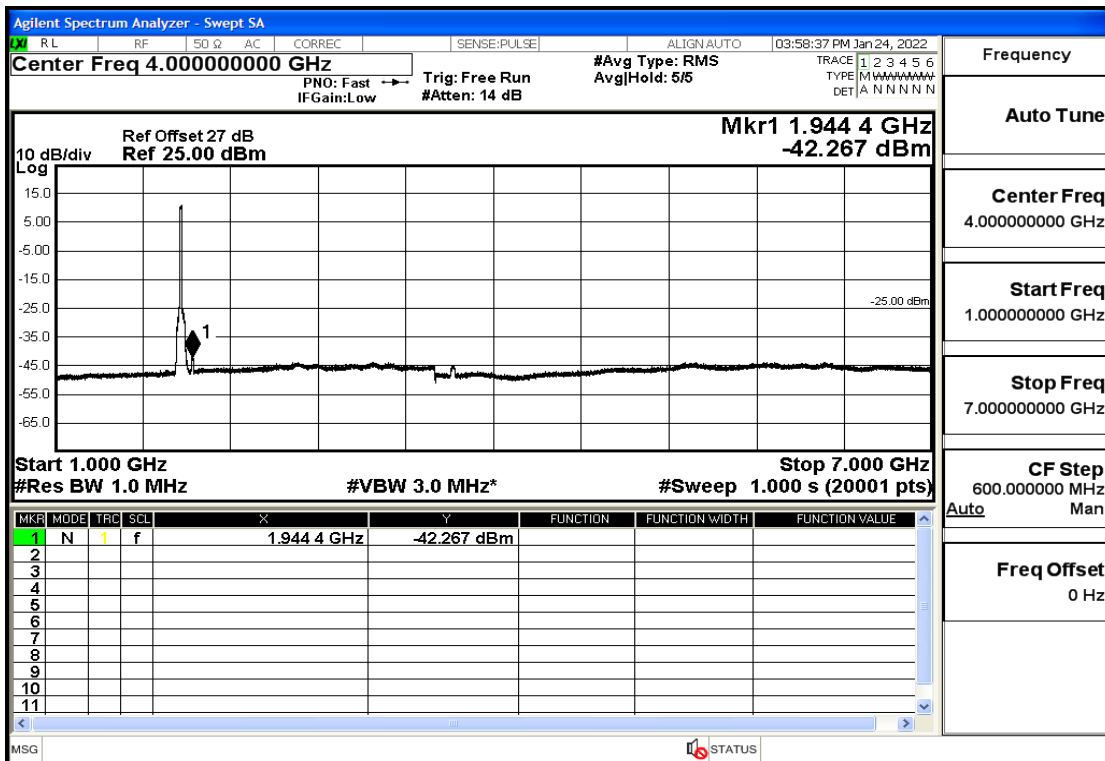

OB2-15-1902.5-QPSK-75#LOW@1GHz-7GHz@Pass

OB2-15-1902.5-QPSK-75#LOW@7GHz-13.6GHz@Pass

OB2-15-1902.5-QPSK-75#LOW@13.6GHz-20GHz@Pass

OB2-20-1860-QPSK-100#LOW@30mHz-1GHz@Pass

OB2-20-1860-QPSK-100#LOW@1GHz-7GHz@Pass