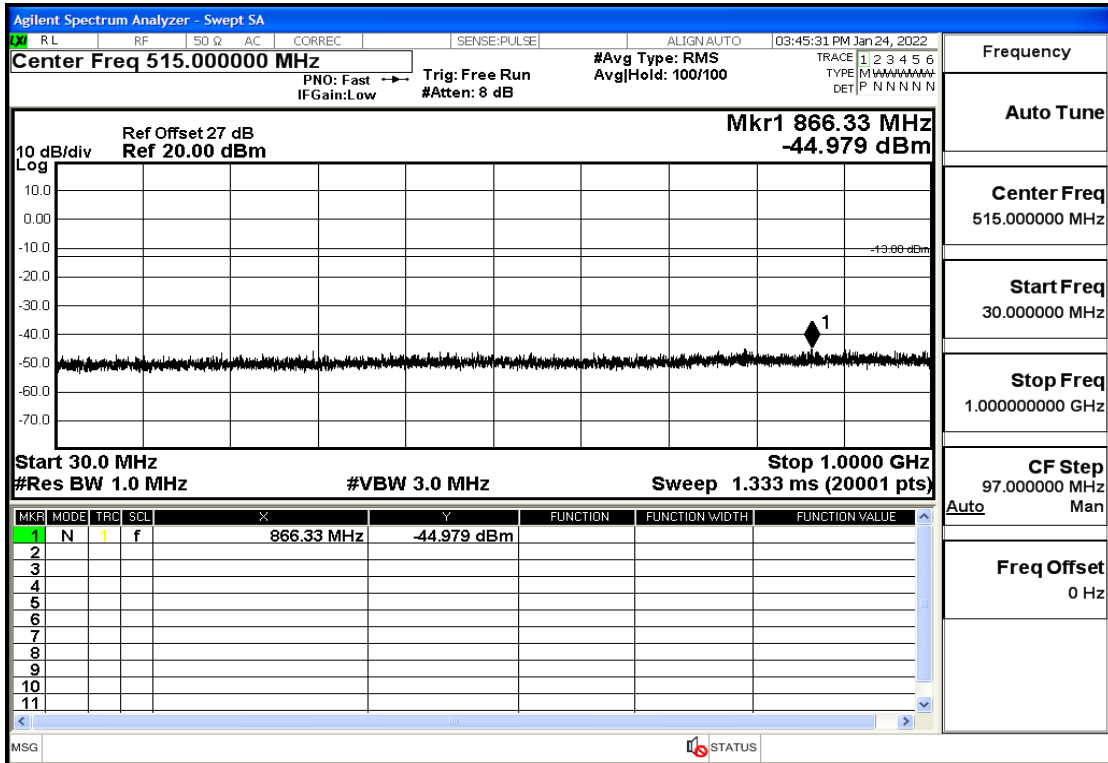

OB2-10-1905-QPSK-50#LOW@30mHz-1GHz@Pass