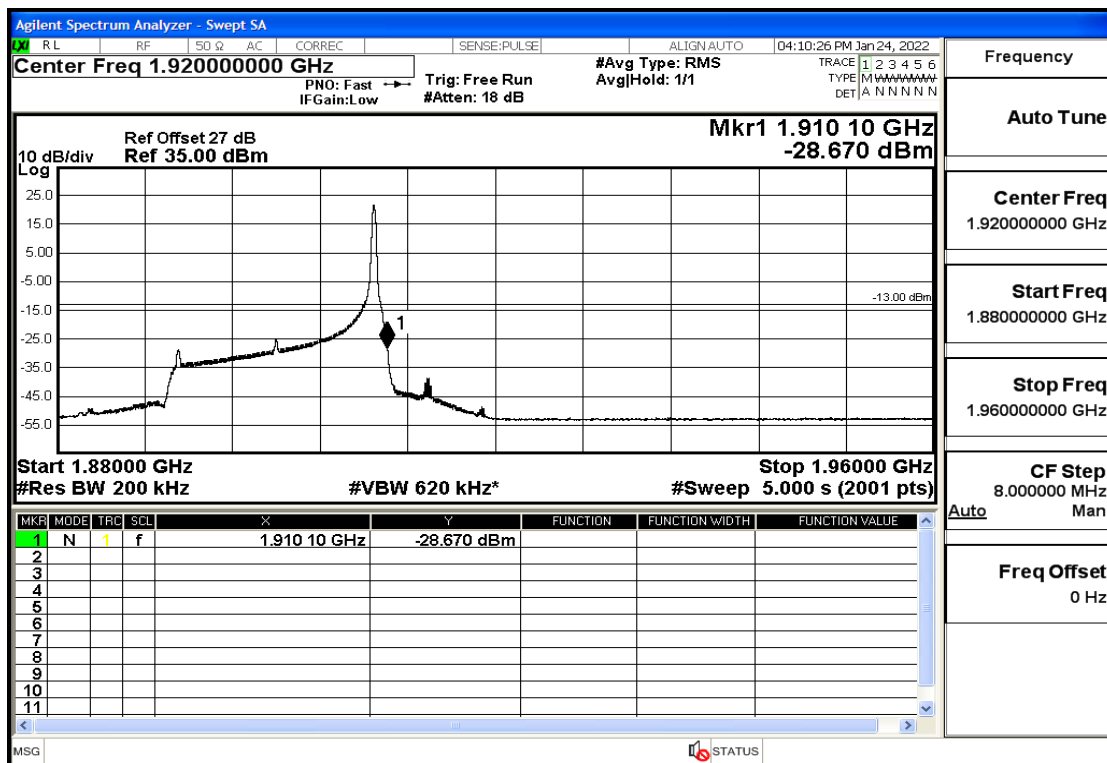

Band2-20-1860-16QAM-100#LOW@Pass

Band2-20-1860-16QAM-1#LOW@Pass

Band2-20-1900-QPSK-100#LOW@Pass

Band2-20-1900-QPSK-1#HIGH@Pass

Band2-20-1900-16QAM-100#LOW@Pass

Band2-20-1900-16QAM-1#HIGH@Pass

Conducted Spurious Emission