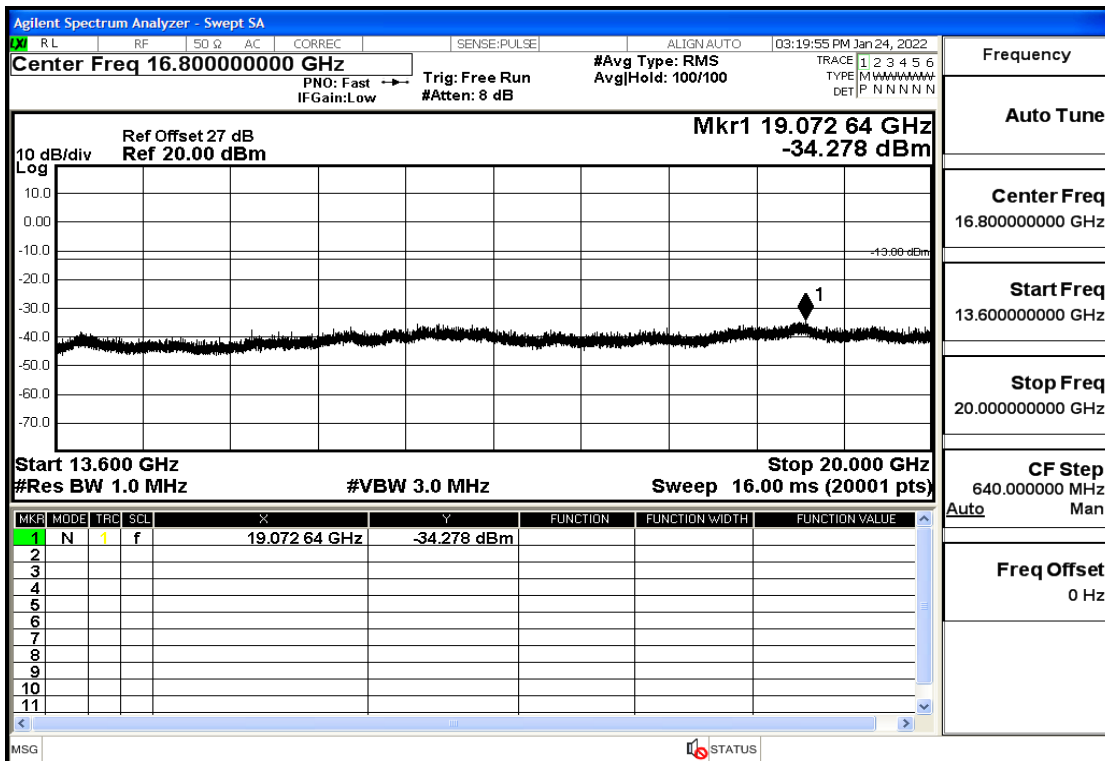

OB2-1.4-1909.3-QPSK-6#LOW@13.6GHz-20GHz@Pass