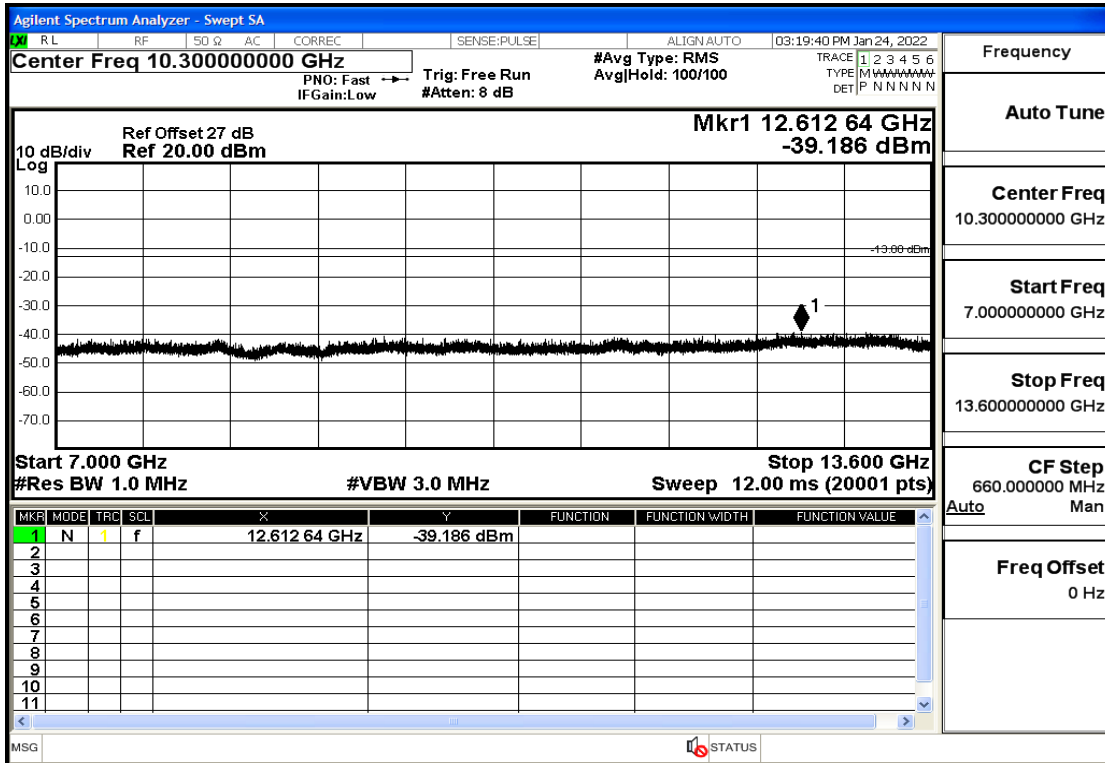

OB2-1.4-1909.3-QPSK-6#LOW@7GHz-13.6GHz@Pass