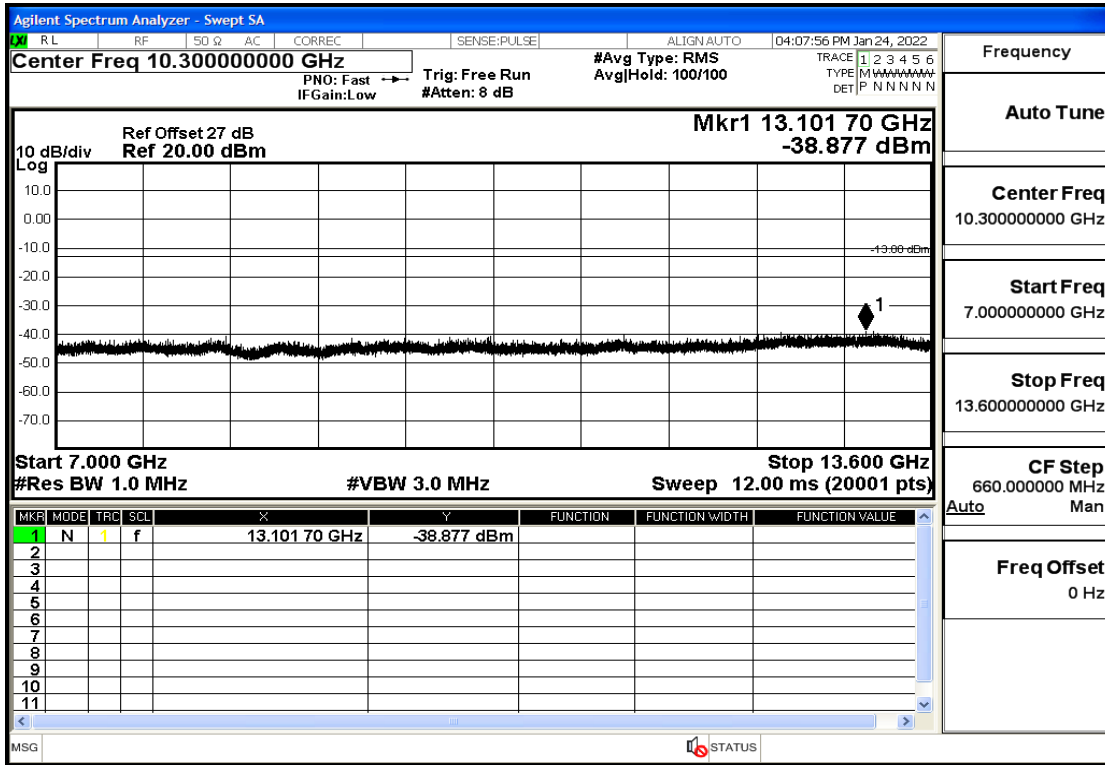

OB2-20-1880-QPSK-100#LOW@13.6GHz-20GHz@Pass

OB2-20-1900-QPSK-100#LOW@30mHz-1GHz@Pass

OB2-20-1900-QPSK-100#LOW@1GHz-7GHz@Pass

OB2-20-1900-QPSK-100#LOW@7GHz-13.6GHz@Pass

OB2-20-1900-QPSK-100#LOW@13.6GHz-20GHz@Pass