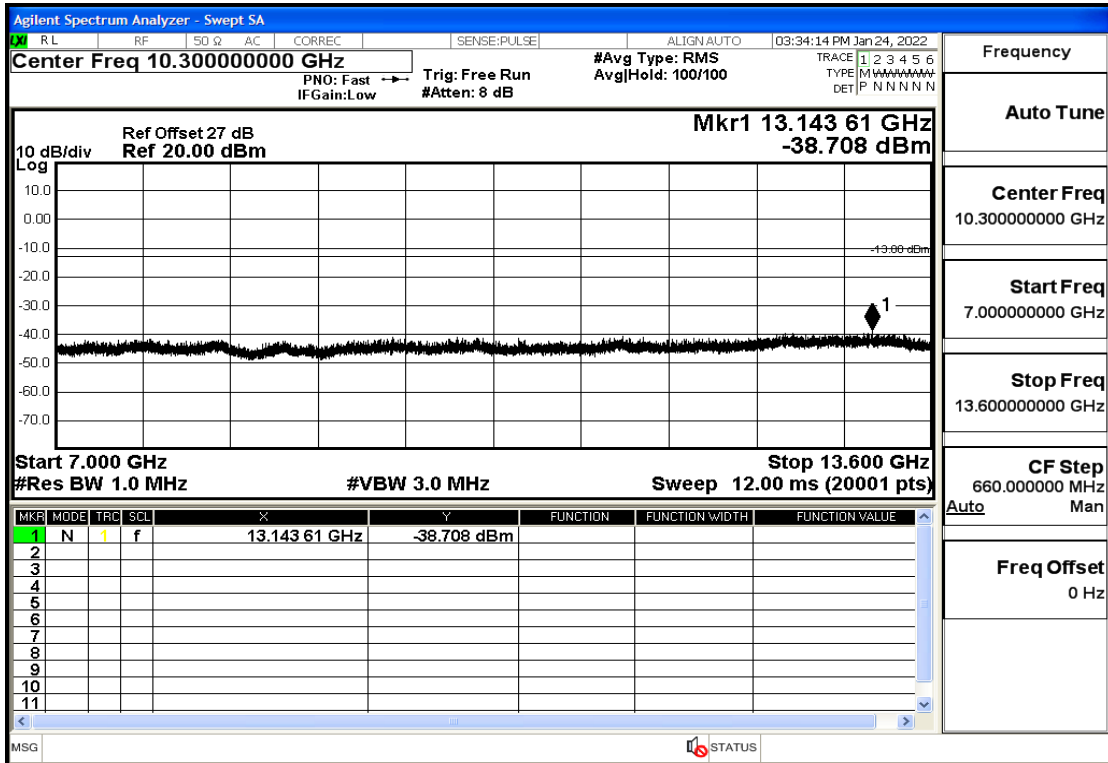

OB2-5-1852.5-QPSK-25#LOW@7GHz-13.6GHz@Pass

OB2-5-1852.5-QPSK-25#LOW@13.6GHz-20GHz@Pass

OB2-5-1880-QPSK-25#LOW@30mHz-1GHz@Pass

OB2-5-1880-QPSK-25#LOW@1GHz-7GHz@Pass

OB2-5-1880-QPSK-25#LOW@7GHz-13.6GHz@Pass