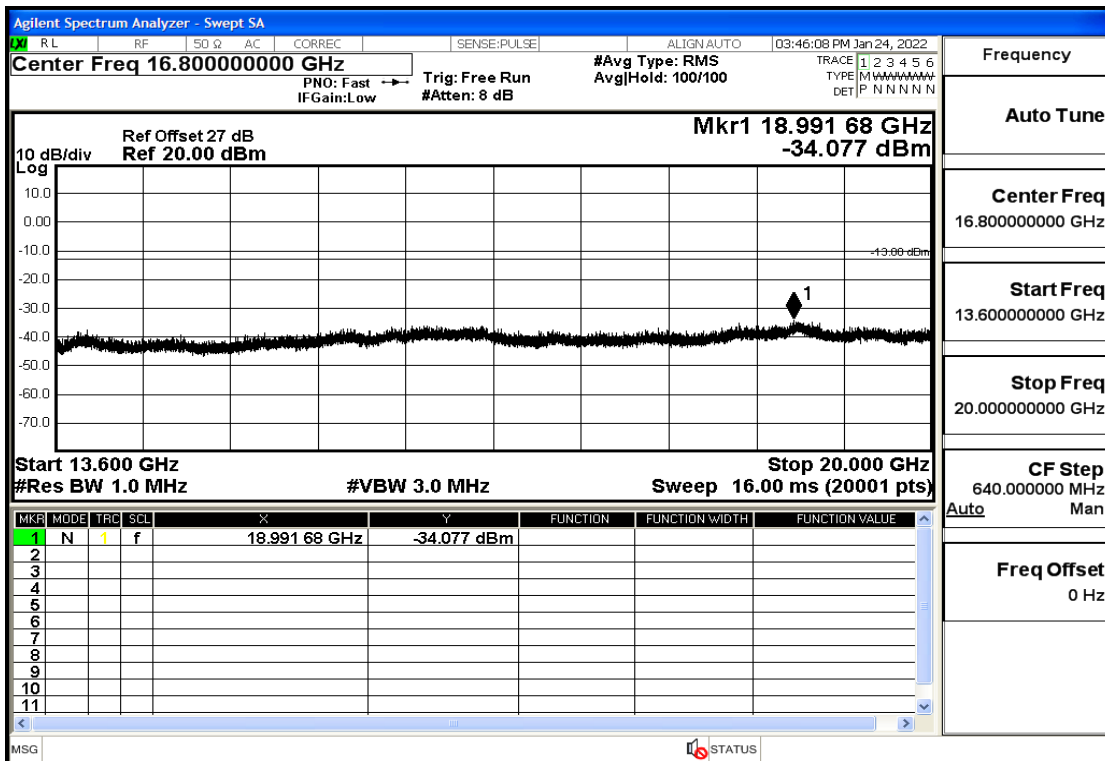

OB2-10-1905-QPSK-50#LOW@13.6GHz-20GHz@Pass