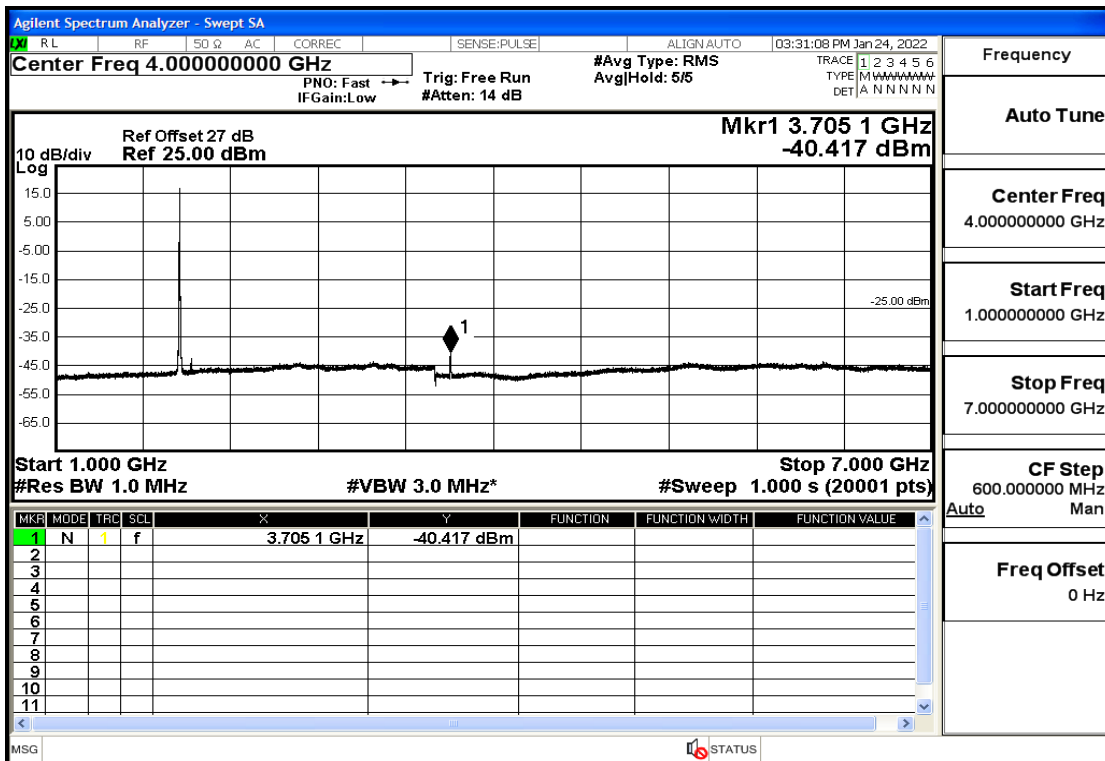

OB2-3-1908.5-QPSK-15#LOW@1GHz-7GHz@Pass

OB2-3-1908.5-QPSK-15#LOW@7GHz-13.6GHz@Pass

OB2-3-1908.5-QPSK-15#LOW@13.6GHz-20GHz@Pass

OB2-5-1852.5-QPSK-25#LOW@30MHz-1GHz@Pass

OB2-5-1852.5-QPSK-25#LOW@1GHz-7GHz@Pass