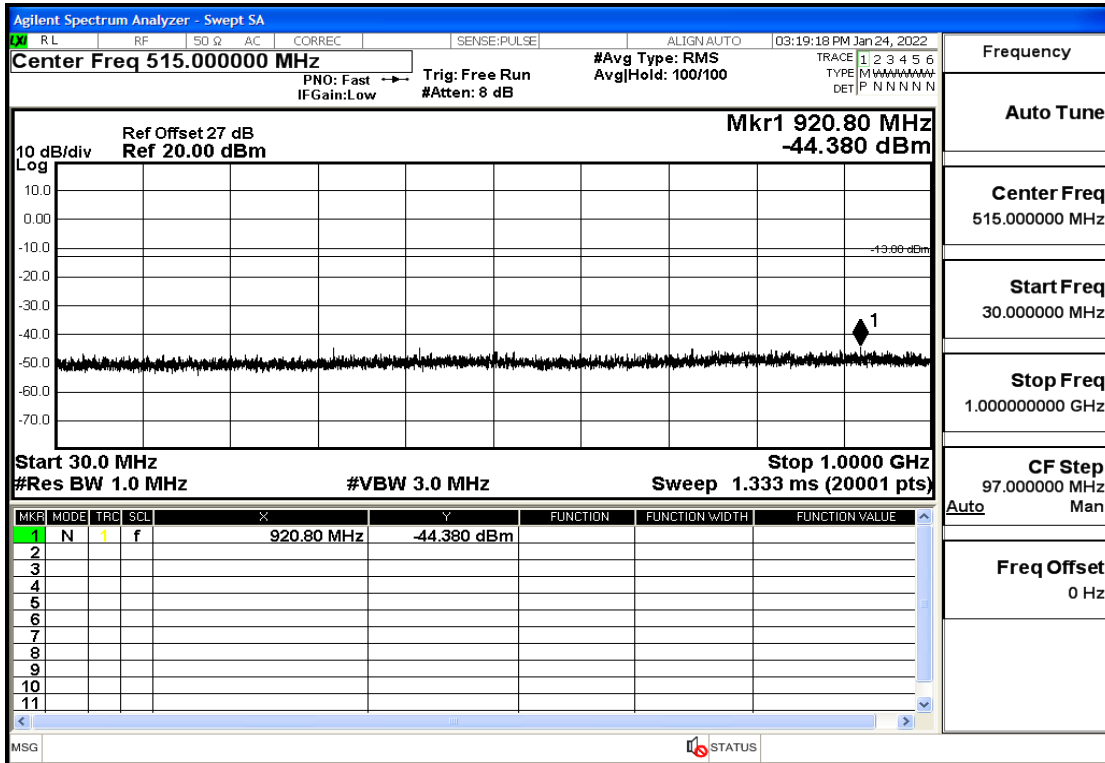

OB2-1.4-1880-QPSK-6#LOW@1GHz-7GHz@Pass

OB2-1.4-1880-QPSK-6#LOW@7GHz-13.6GHz@Pass

OB2-1.4-1880-QPSK-6#LOW@13.6GHz-20GHz@Pass

OB2-1.4-1909.3-QPSK-6#LOW@30mHz-1GHz@Pass

OB2-1.4-1909.3-QPSK-6#LOW@1GHz-7GHz@Pass