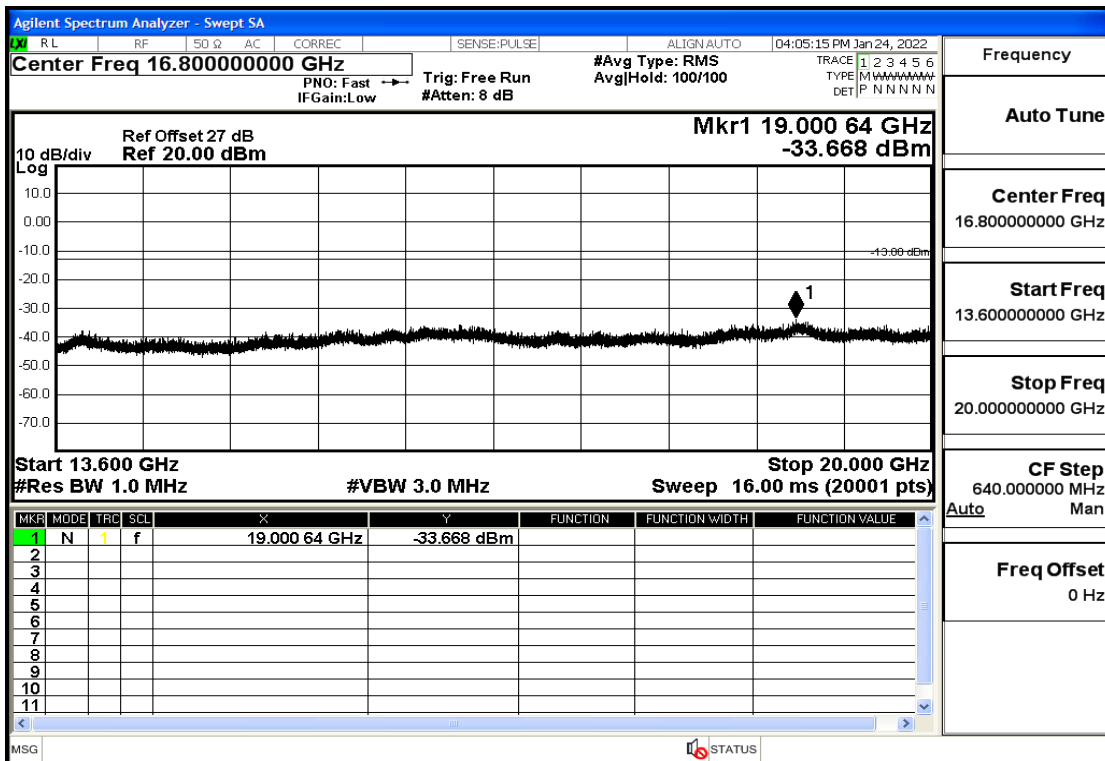

OB2-20-1880-QPSK-100#LOW@13.6GHz-20GHz@Pass