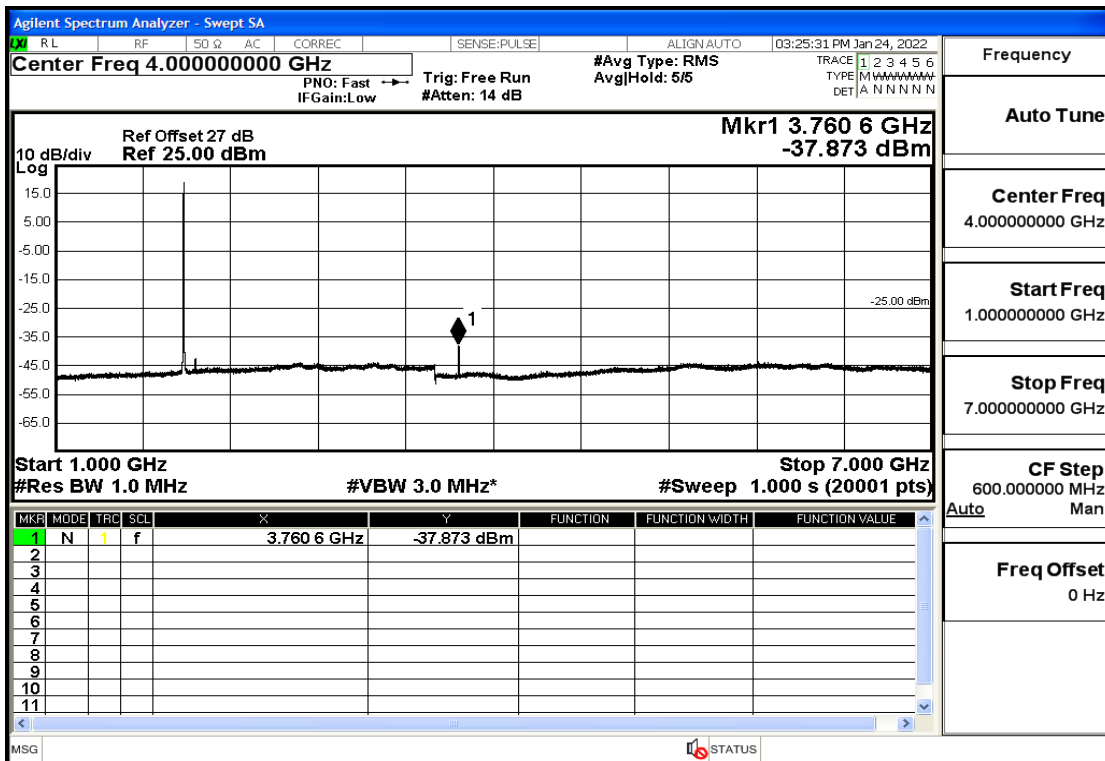

OB2-3-1880-QPSK-15#LOW@1GHz-7GHz@Pass