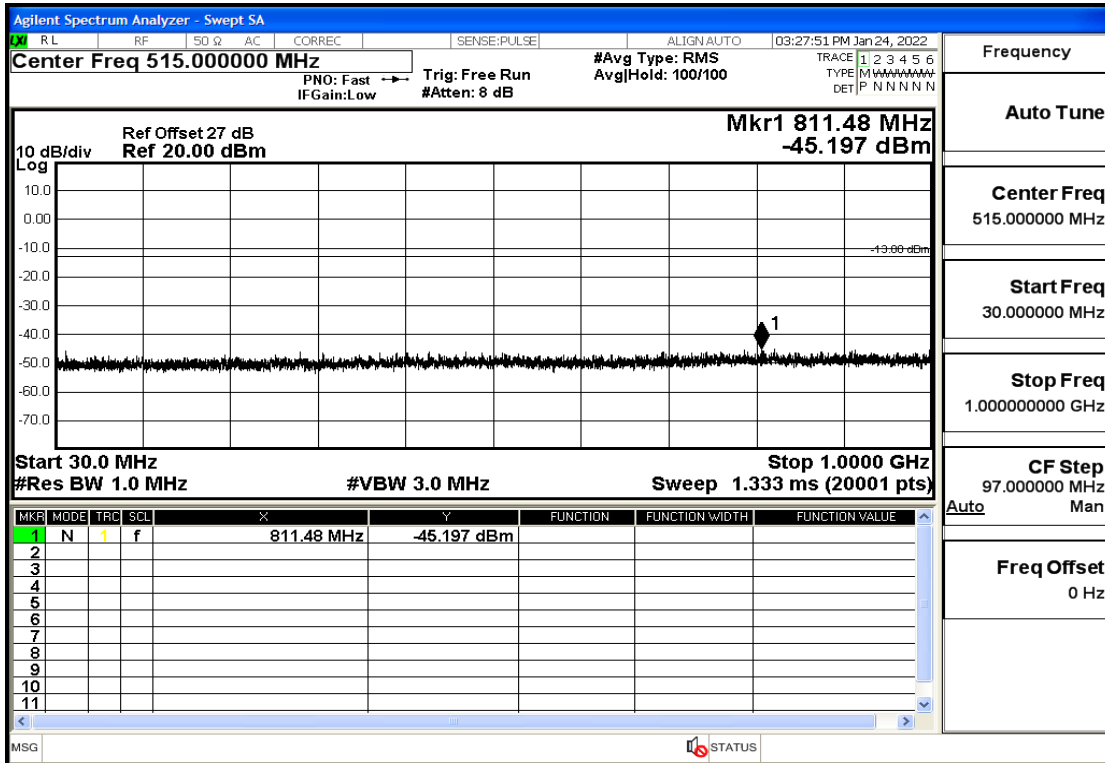

OB2-3-1851.5-QPSK-15#LOW@13.6GHz-20GHz@Pass

OB2-3-1880-QPSK-15#LOW@30mHz-1GHz@Pass

OB2-3-1880-QPSK-15#LOW@1GHz-7GHz@Pass

OB2-3-1880-QPSK-15#LOW@7GHz-13.6GHz@Pass

OB2-3-1880-QPSK-15#LOW@13.6GHz-20GHz@Pass

OB2-3-1908.5-QPSK-15#LOW@30MHz-1GHz@Pass