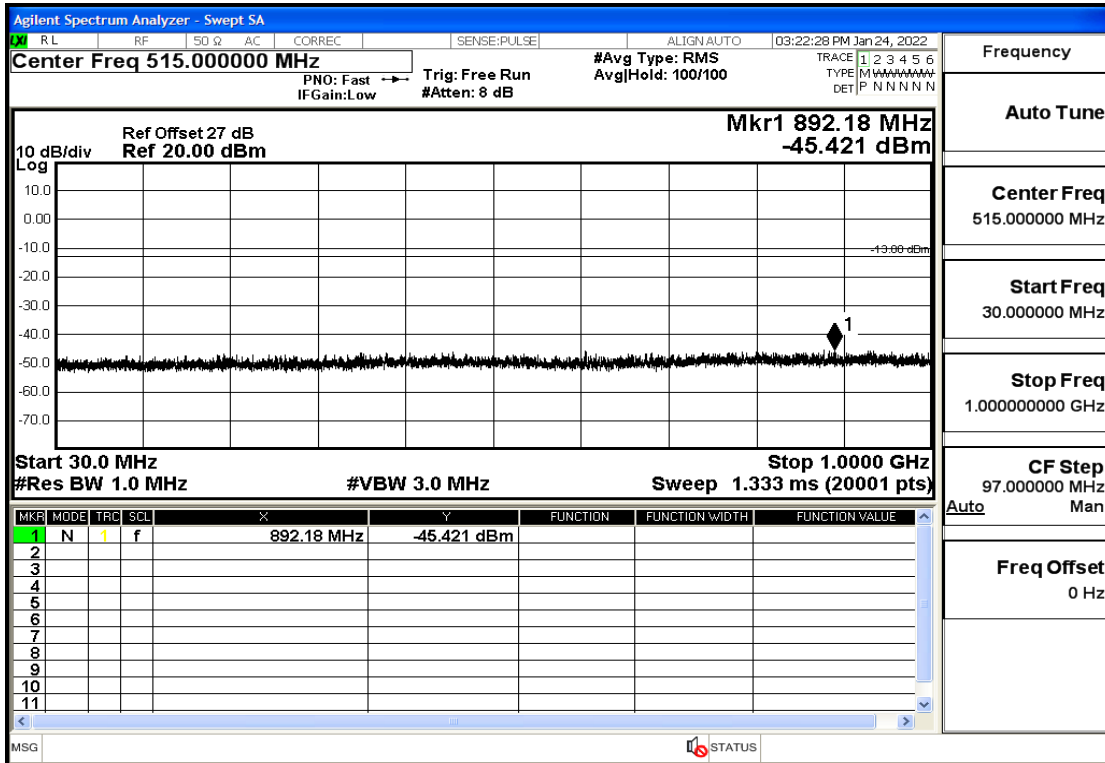

OB2-3-1851.5-QPSK-15#LOW@30MHz-1GHz@Pass