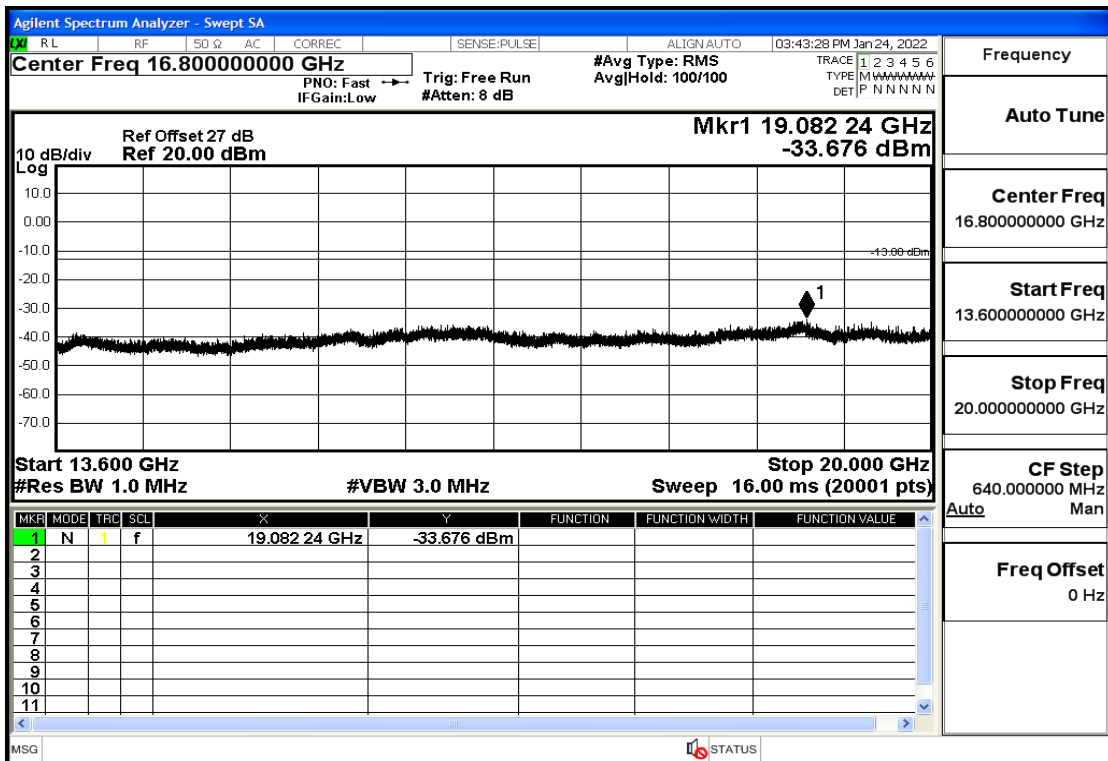

OB2-10-1880-QPSK-50#LOW@13.6GHz-20GHz@Pass