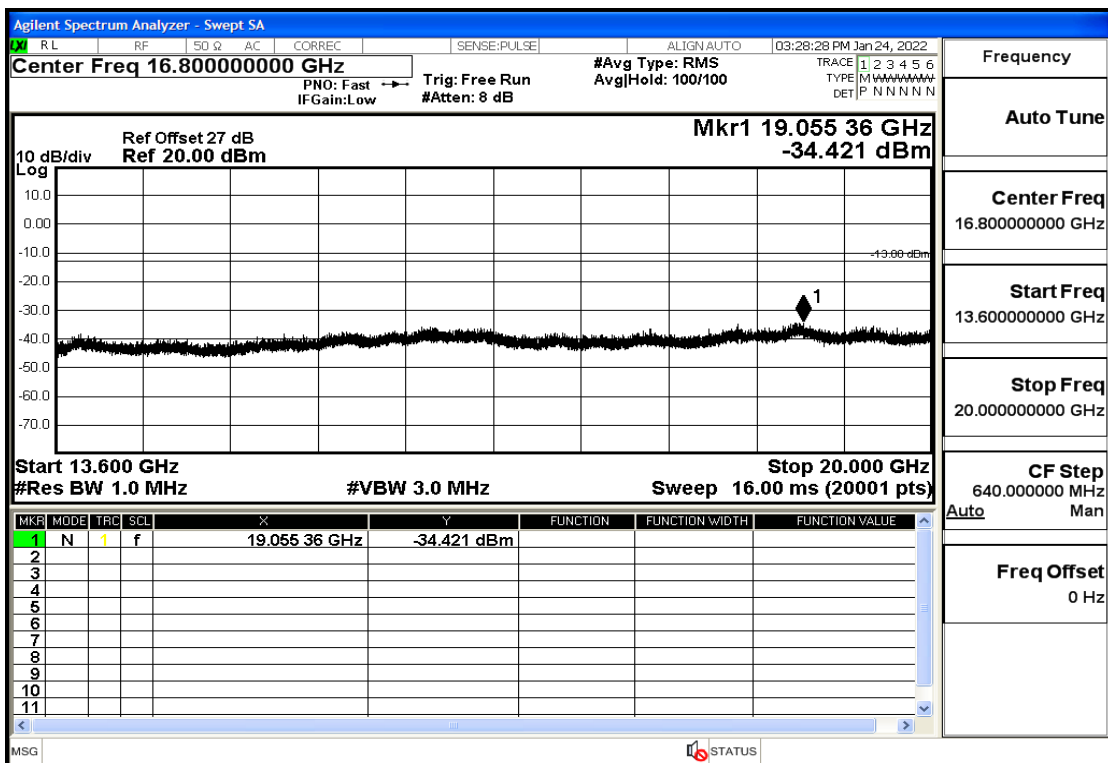

OB2-3-1908.5-QPSK-15#LOW@13.6GHz-20GHz@Pass