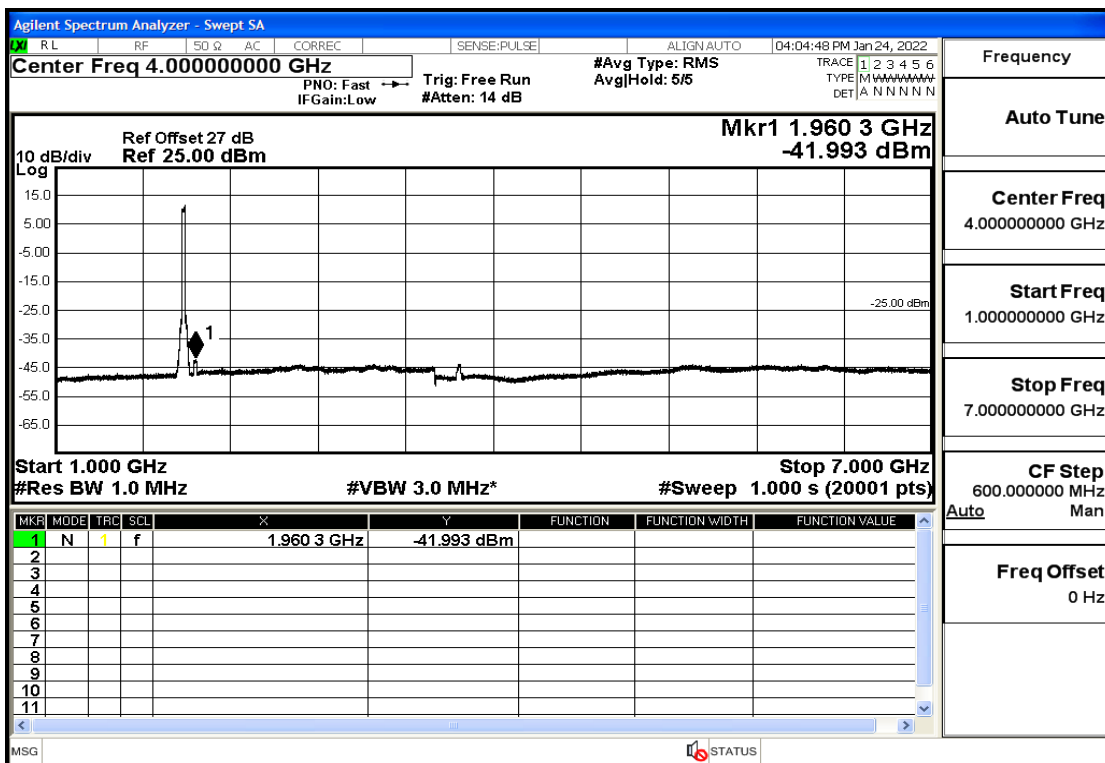

OB2-20-1860-QPSK-100#LOW@7GHz-13.6GHz@Pass

OB2-20-1860-QPSK-100#LOW@13.6GHz-20GHz@Pass

OB2-20-1880-QPSK-100#LOW@30mHz-1GHz@Pass

OB2-20-1880-QPSK-100#LOW@1GHz-7GHz@Pass

OB2-20-1880-QPSK-100#LOW@7GHz-13.6GHz@Pass