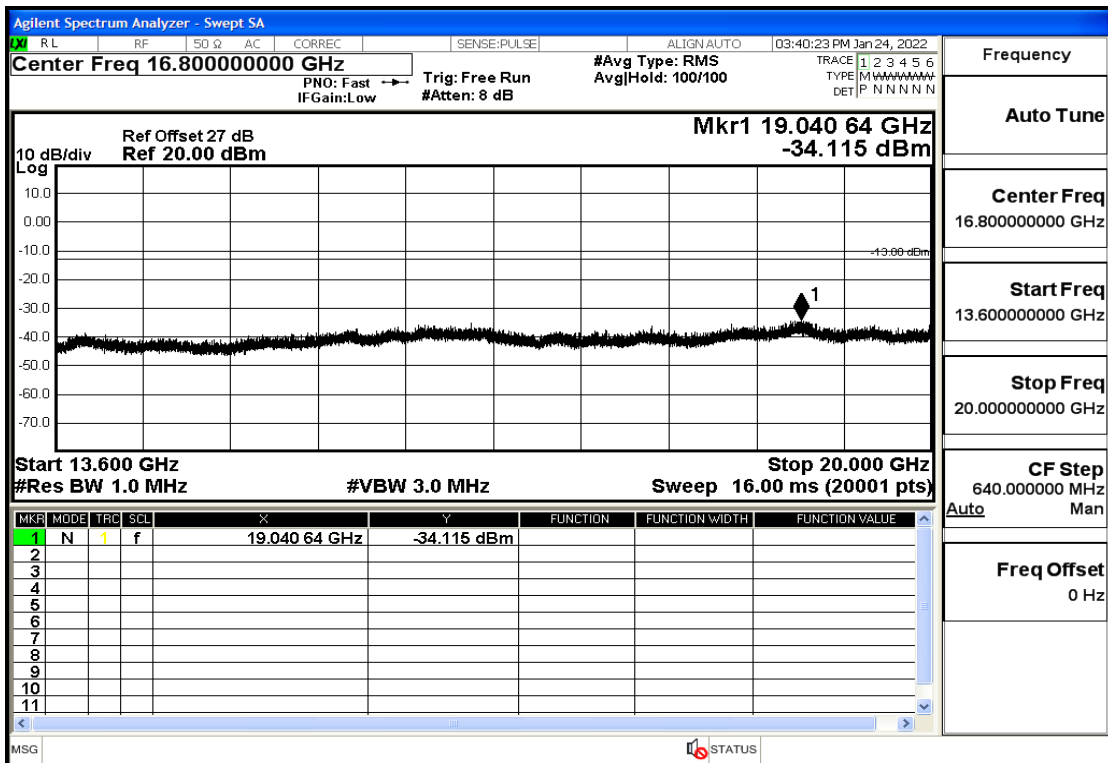

OB2-10-1855-QPSK-50#LOW@30mHz-1GHz@Pass

OB2-10-1855-QPSK-50#LOW@1GHz-7GHz@Pass

OB2-10-1855-QPSK-50#LOW@7GHz-13.6GHz@Pass

OB2-10-1855-QPSK-50#LOW@13.6GHz-20GHz@Pass

OB2-10-1880-QPSK-50#LOW@30mHz-1GHz@Pass

OB2-10-1880-QPSK-50#LOW@1GHz-7GHz@Pass