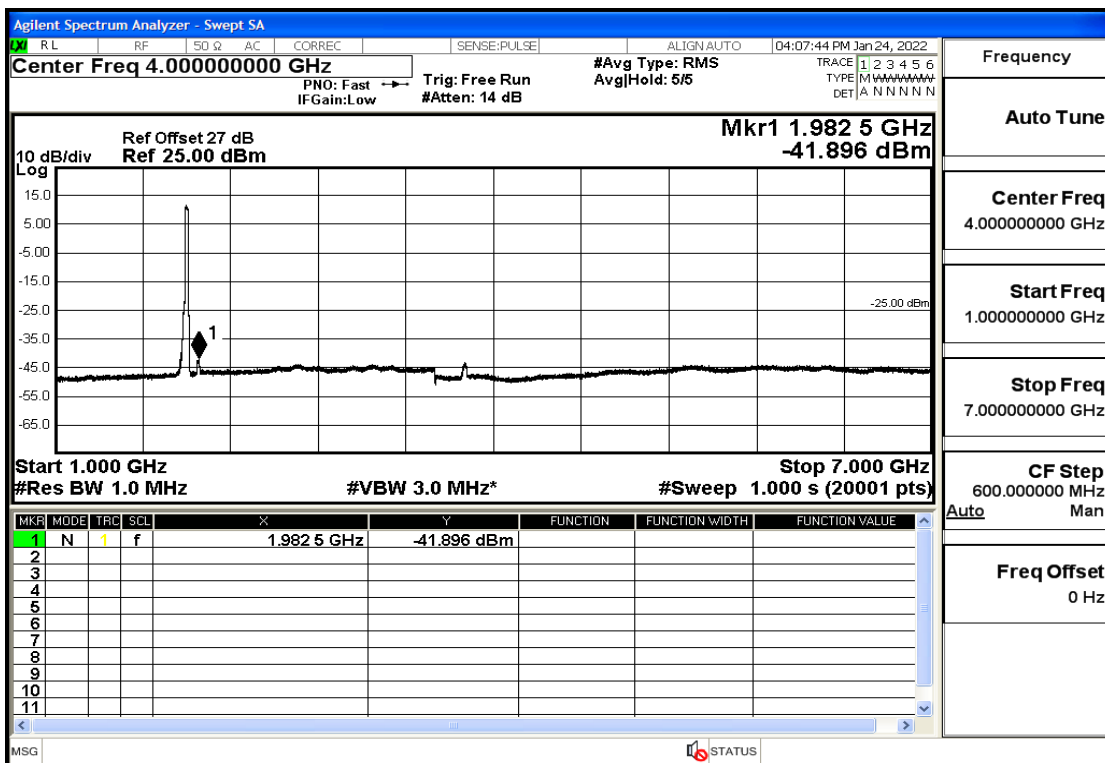

OB2-20-1900-QPSK-100#LOW@1GHz-7GHz@Pass