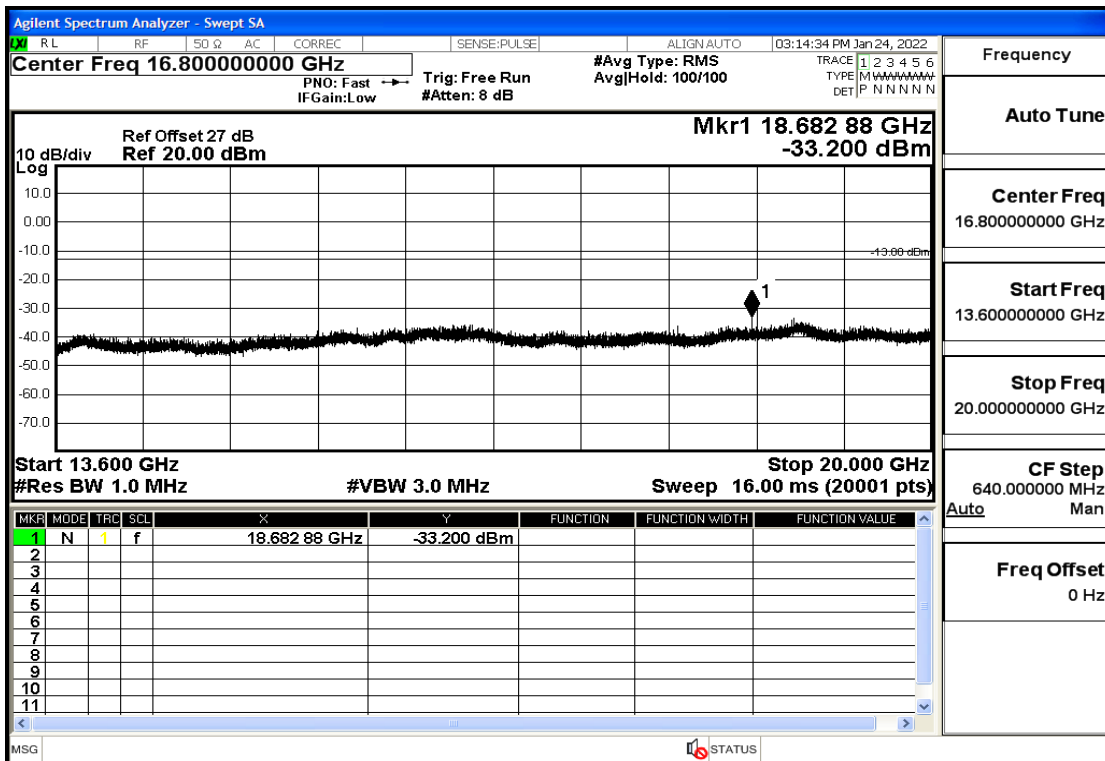

OB2-1.4-1850.7-QPSK-6#LOW@30mHz-1GHz@Pass

OB2-1.4-1850.7-QPSK-6#LOW@1GHz-7GHz@Pass

OB2-1.4-1850.7-QPSK-6#LOW@7GHz-13.6GHz@Pass

OB2-1.4-1850.7-QPSK-6#LOW@13.6GHz-20GHz@Pass

OB2-1.4-1880-QPSK-6#LOW@30mHz-1GHz@Pass