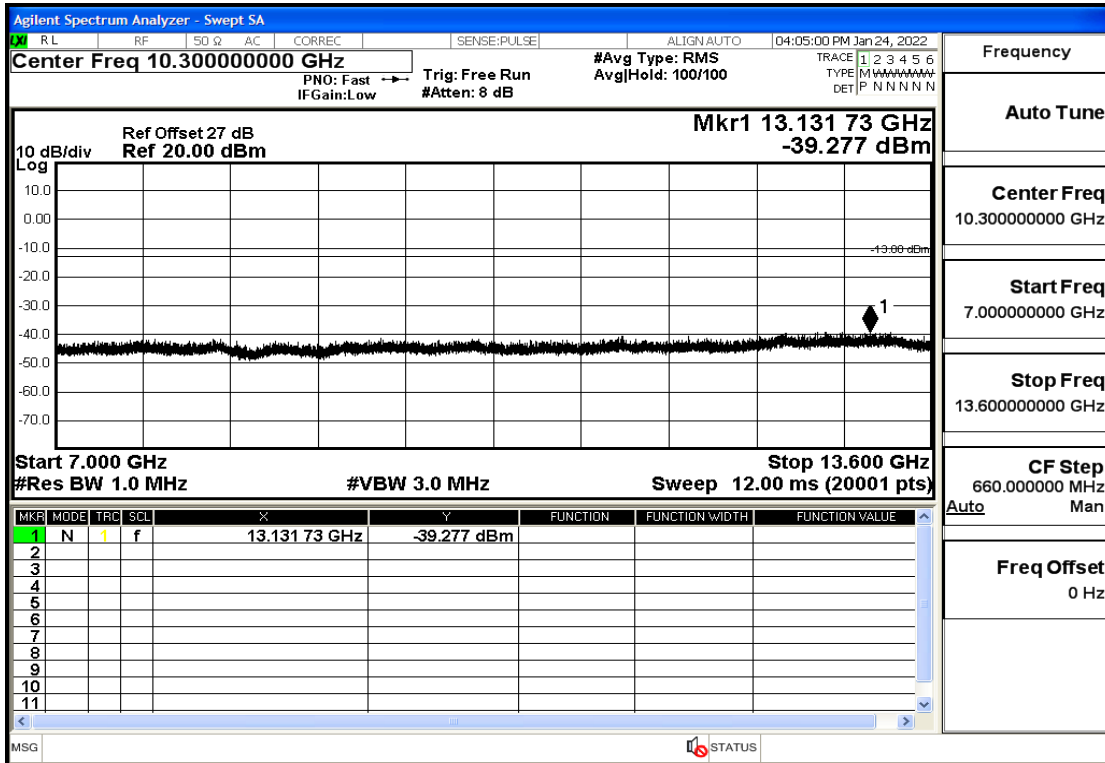

OB2-20-1860-QPSK-100#LOW@7GHz-13.6GHz@Pass

OB2-20-1860-QPSK-100#LOW@13.6GHz-20GHz@Pass

OB2-20-1880-QPSK-100#LOW@30mHz-1GHz@Pass

OB2-20-1880-QPSK-100#LOW@1GHz-7GHz@Pass

OB2-20-1880-QPSK-100#LOW@7GHz-13.6GHz@Pass