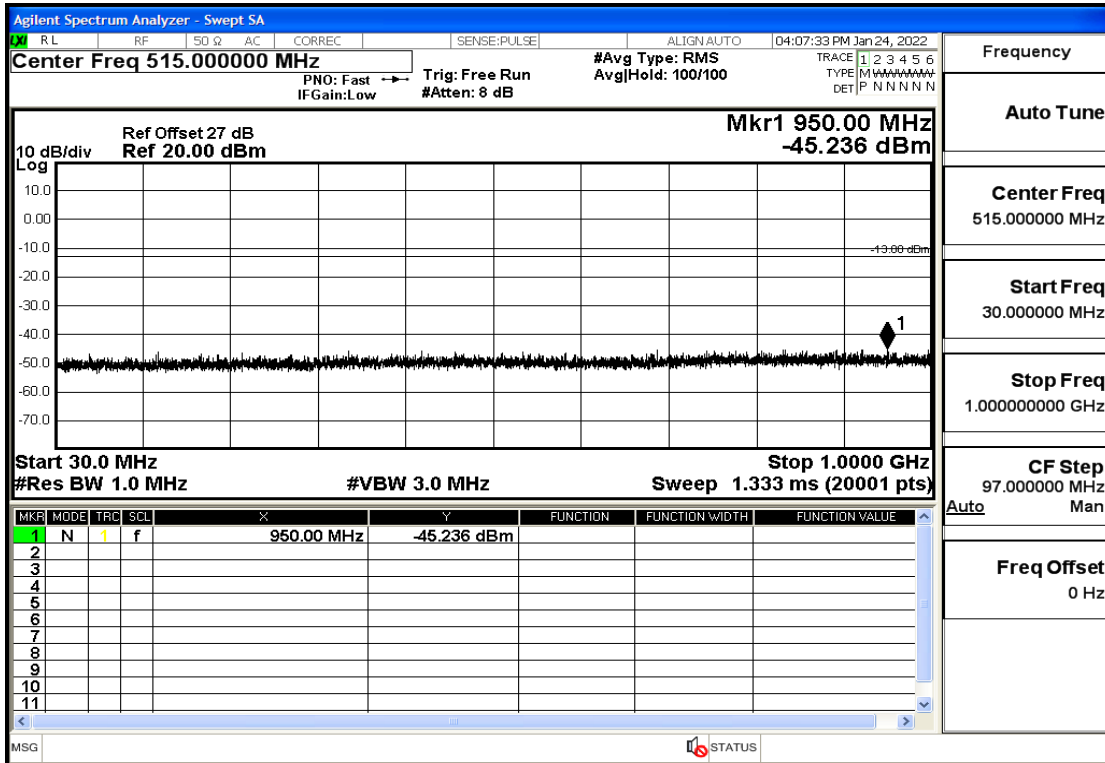

OB2-20-1900-QPSK-100#LOW@30mHz-1GHz@Pass