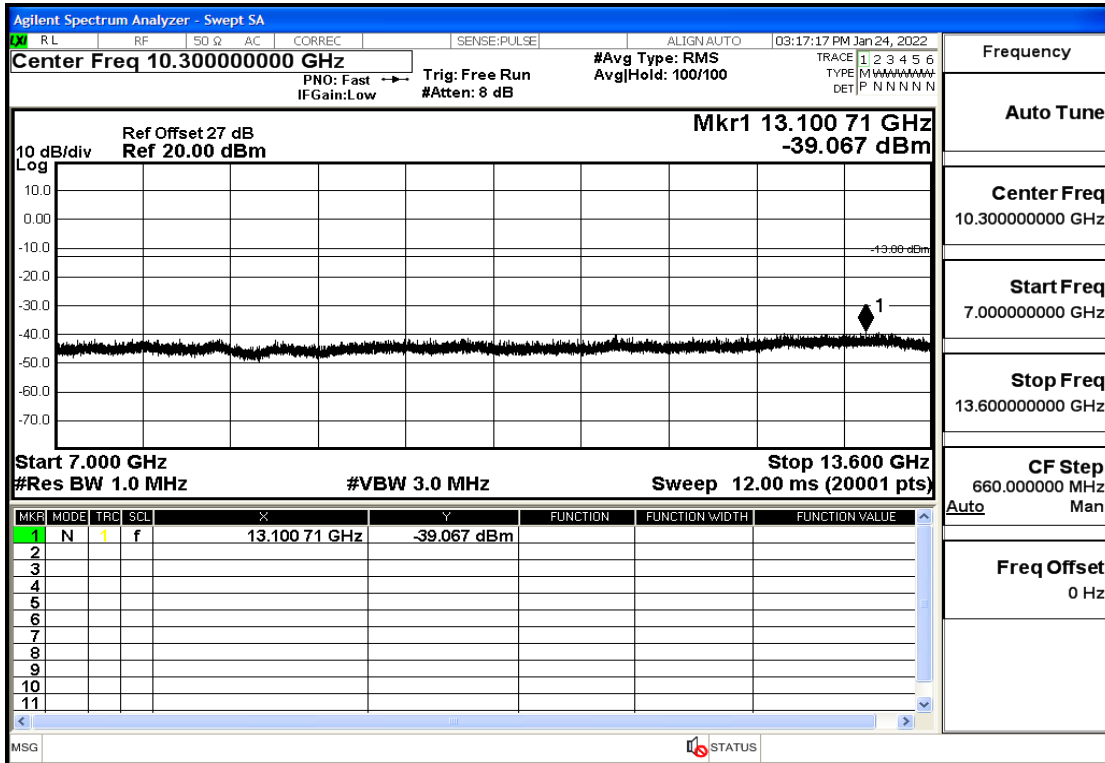

OB2-1.4-1880-QPSK-6#LOW@7GHz-13.6GHz@Pass