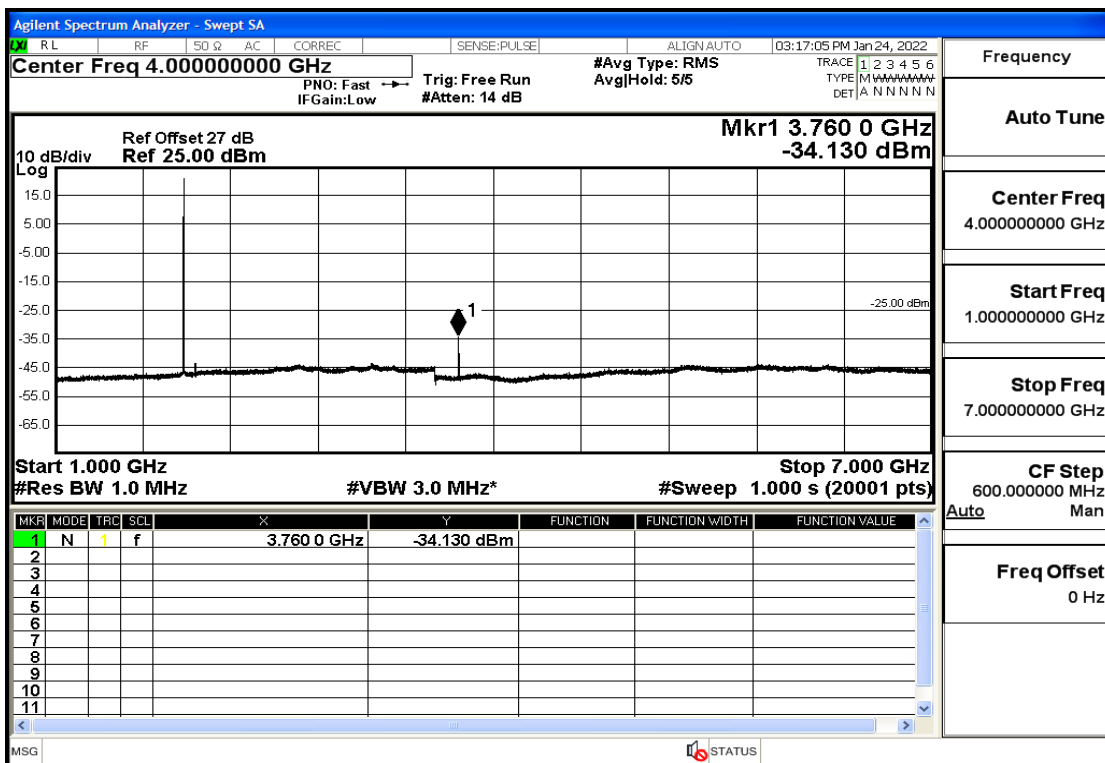

OB2-1.4-1880-QPSK-6#LOW@1GHz-7GHz@Pass