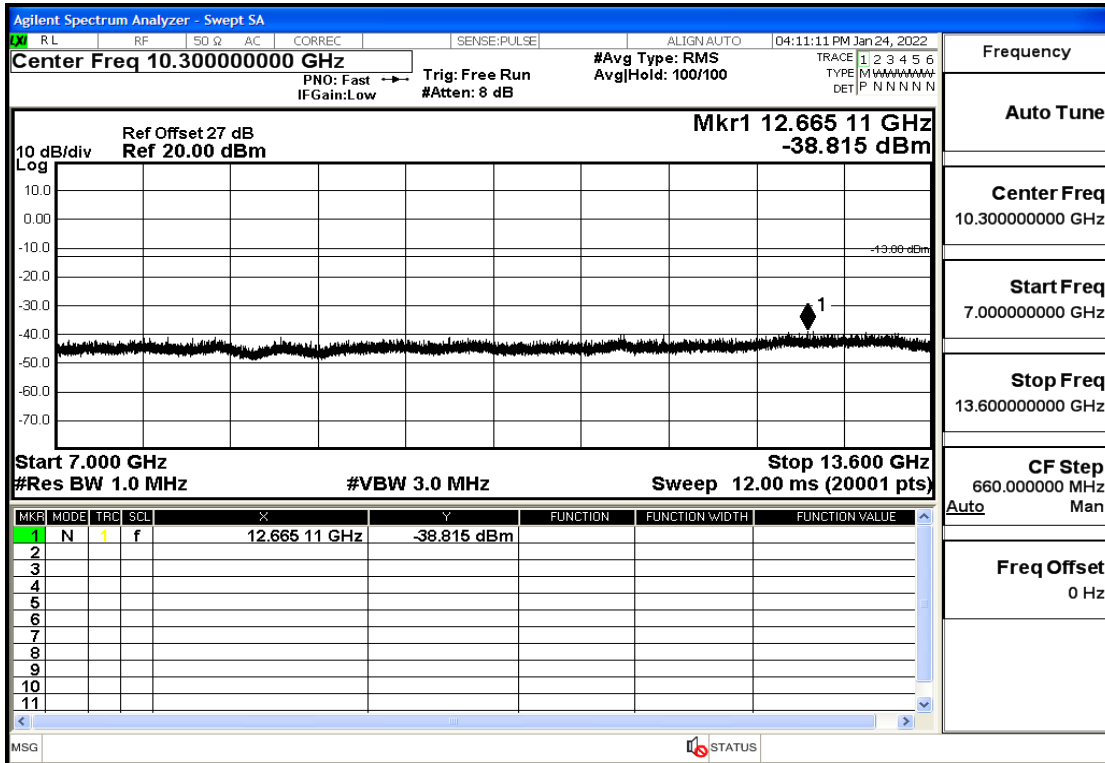

OB2-1.4-1850.7-Q16-6#LOW@7GHz-13.6GHz@Pass