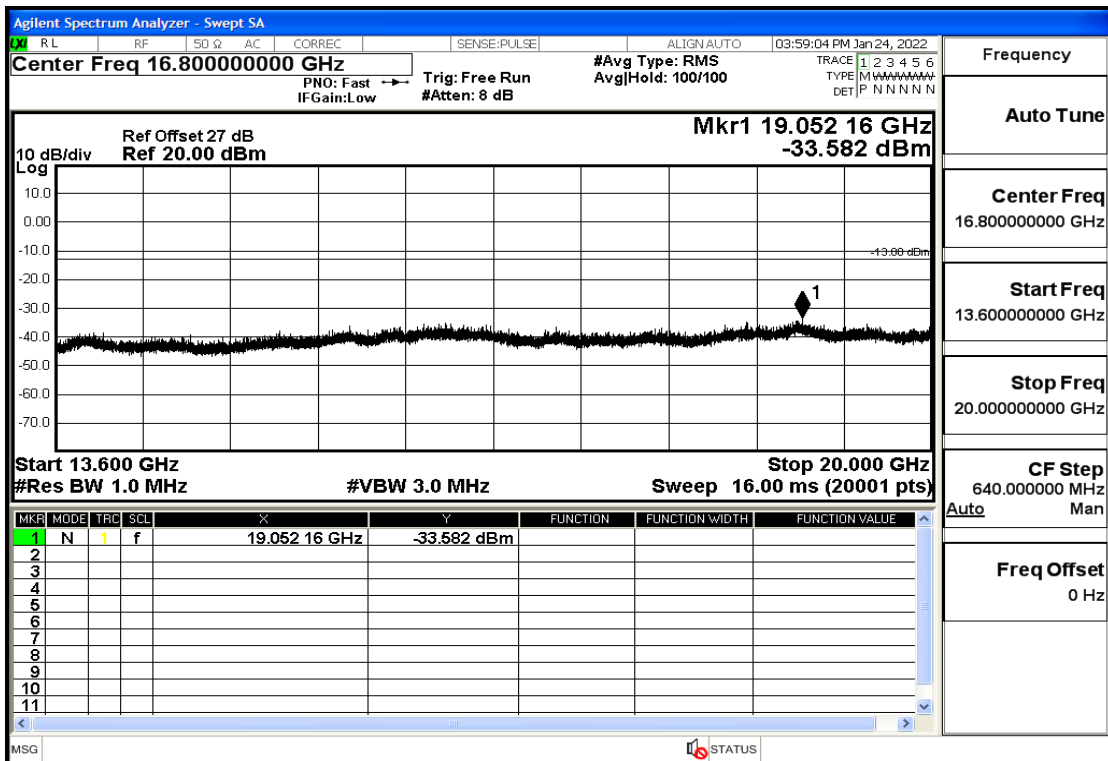

OB2-20-1860-QPSK-100#LOW@13.6GHz-20GHz@Pass