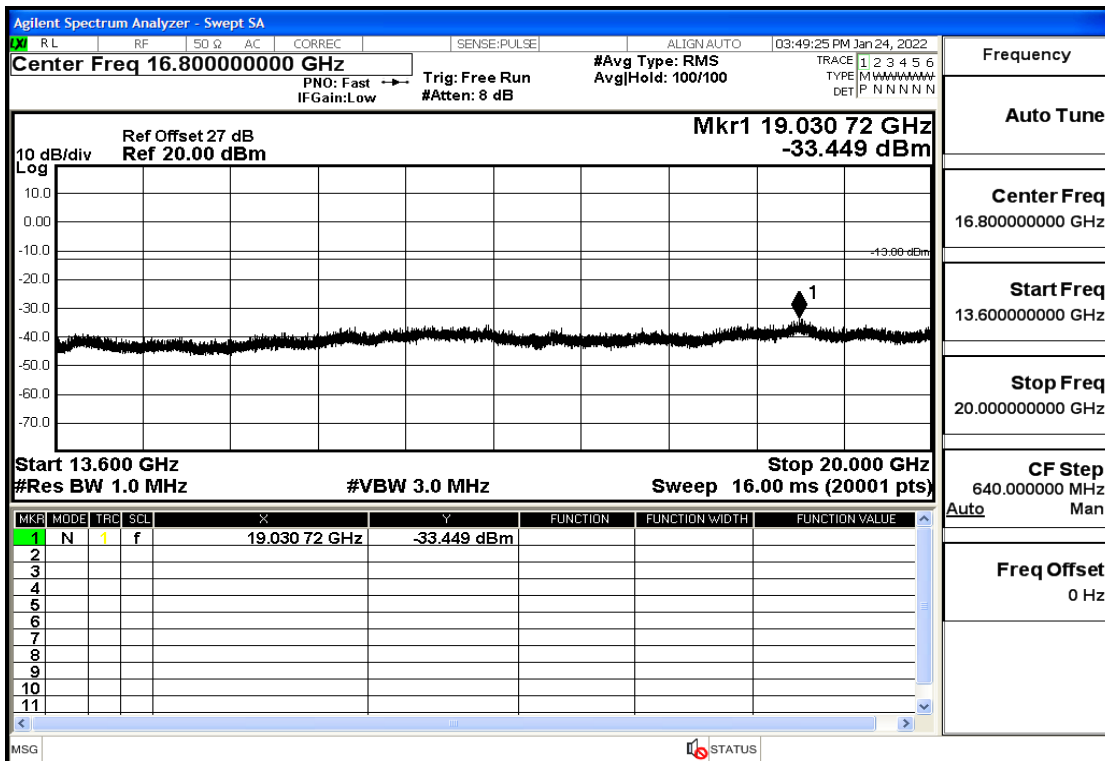

OB2-10-1905-QPSK-50#LOW@13.6GHz-20GHz@Pass

OB2-15-1857.5-QPSK-75#LOW@30mHz-1GHz@Pass

OB2-15-1857.5-QPSK-75#LOW@1GHz-7GHz@Pass

OB2-15-1857.5-QPSK-75#LOW@7GHz-13.6GHz@Pass

OB2-15-1857.5-QPSK-75#LOW@13.6GHz-20GHz@Pass