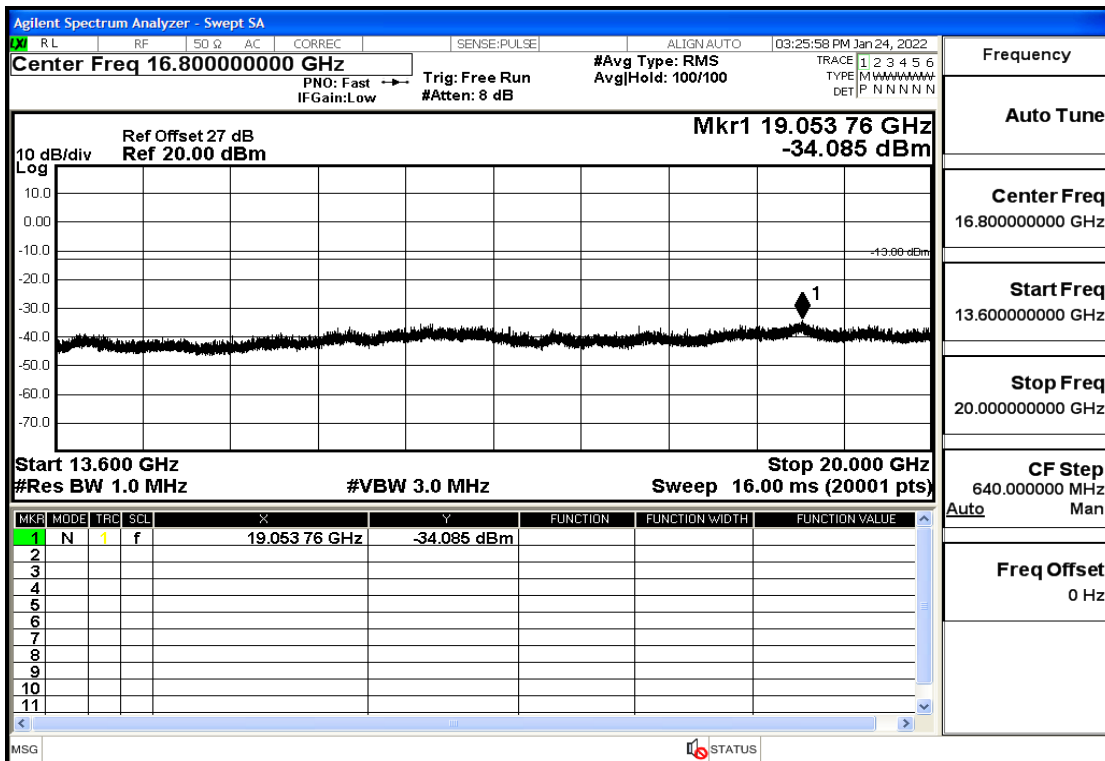

OB2-3-1851.5-QPSK-15#LOW@13.6GHz-20GHz@Pass

OB2-3-1880-QPSK-15#LOW@30mHz-1GHz@Pass

OB2-3-1880-QPSK-15#LOW@1GHz-7GHz@Pass

OB2-3-1880-QPSK-15#LOW@7GHz-13.6GHz@Pass

OB2-3-1880-QPSK-15#LOW@13.6GHz-20GHz@Pass

OB2-3-1908.5-QPSK-15#LOW@30MHz-1GHz@Pass