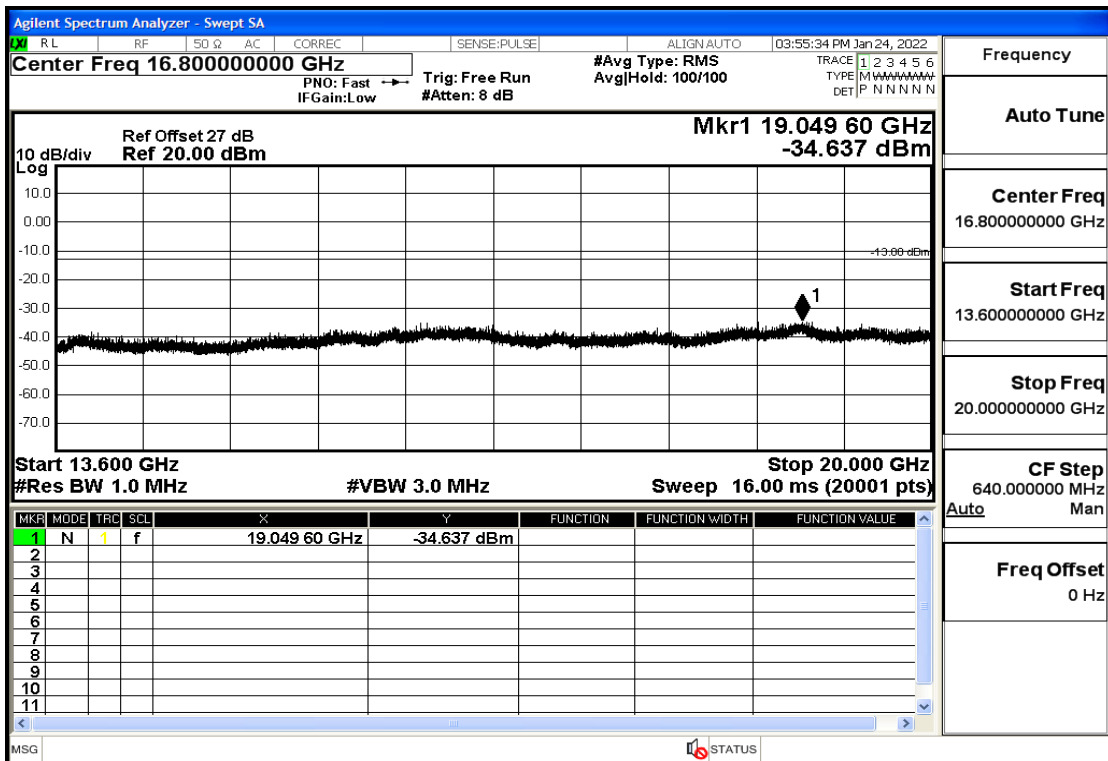

OB2-15-1902.5-QPSK-75#LOW@13.6GHz-20GHz@Pass