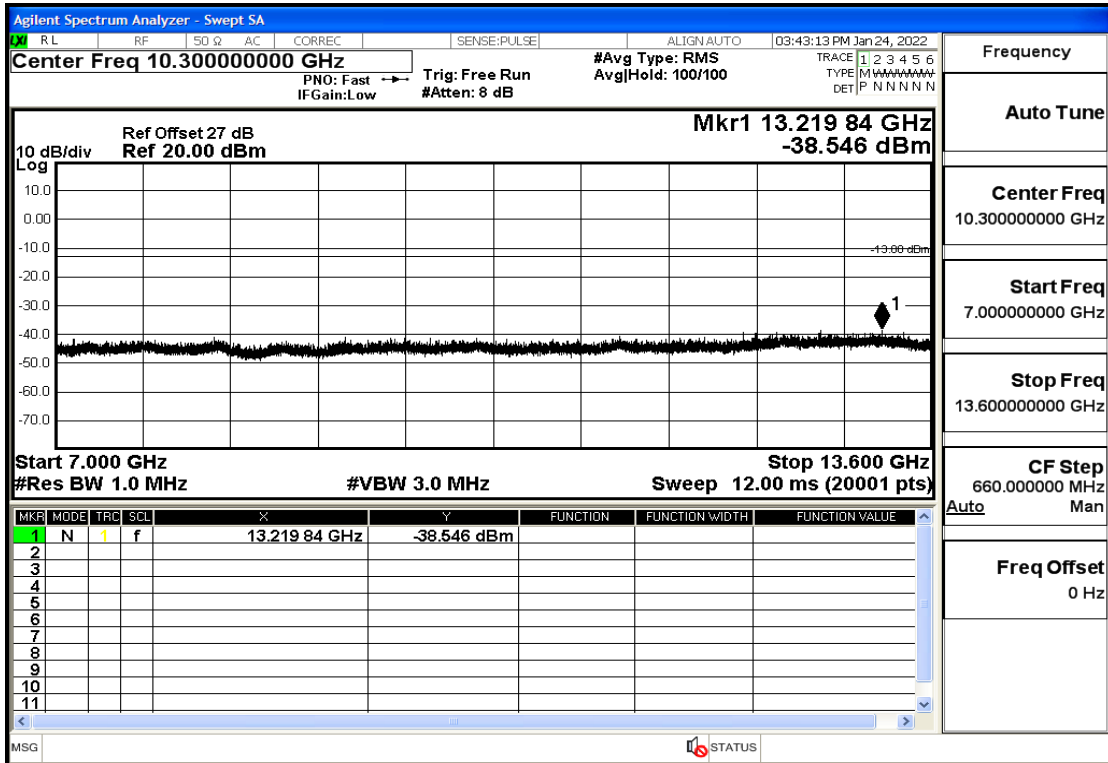

OB2-10-1880-QPSK-50#LOW@7GHz-13.6GHz@Pass