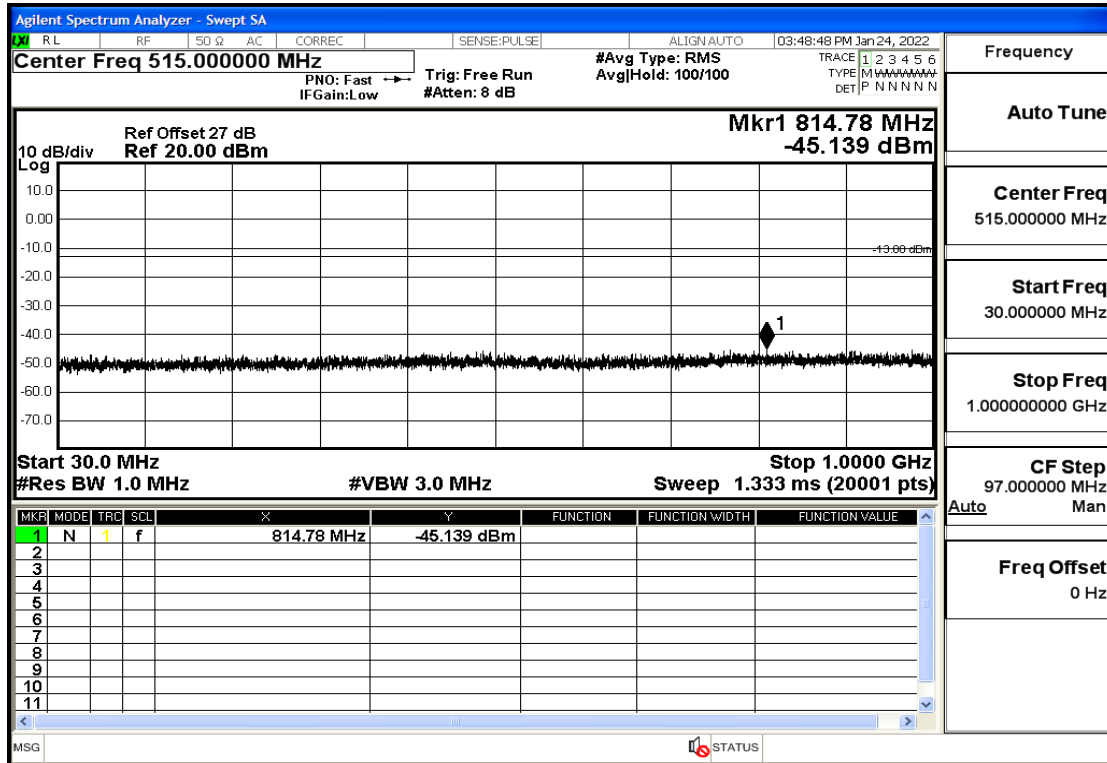

OB2-15-1857.5-QPSK-75#LOW@30mHz-1GHz@Pass