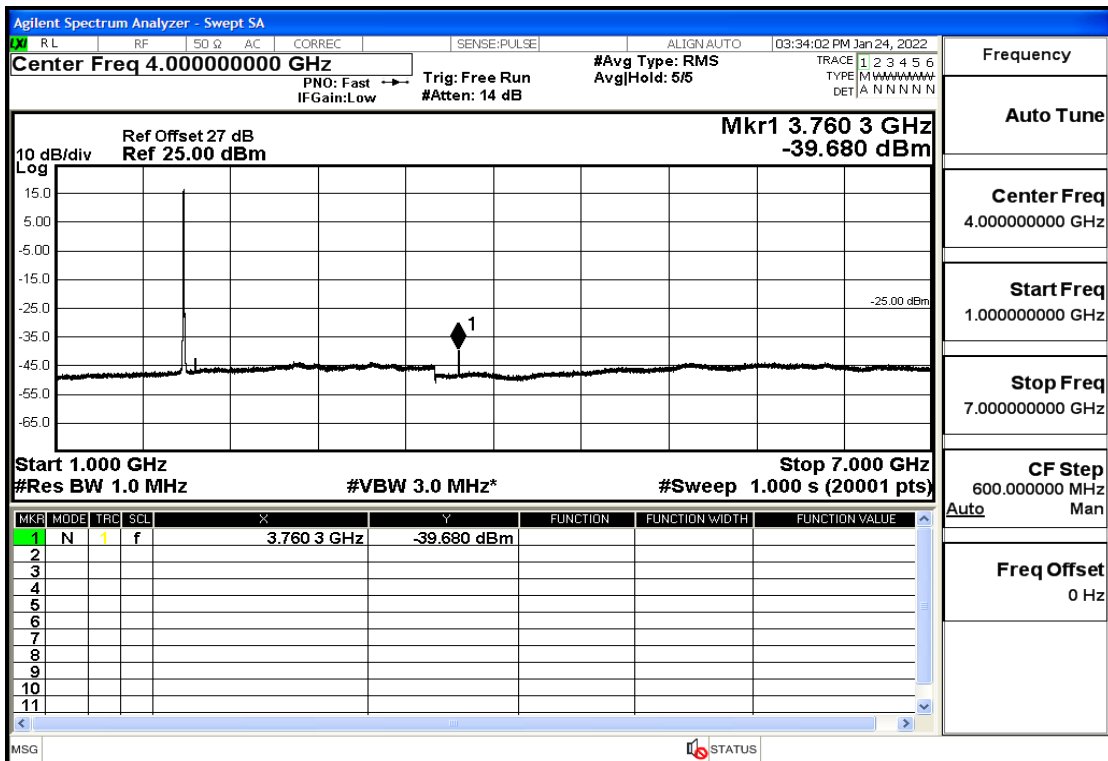

OB2-5-1852.5-QPSK-25#LOW@7GHz-13.6GHz@Pass

OB2-5-1852.5-QPSK-25#LOW@13.6GHz-20GHz@Pass

OB2-5-1880-QPSK-25#LOW@30mHz-1GHz@Pass

OB2-5-1880-QPSK-25#LOW@1GHz-7GHz@Pass

OB2-5-1880-QPSK-25#LOW@7GHz-13.6GHz@Pass