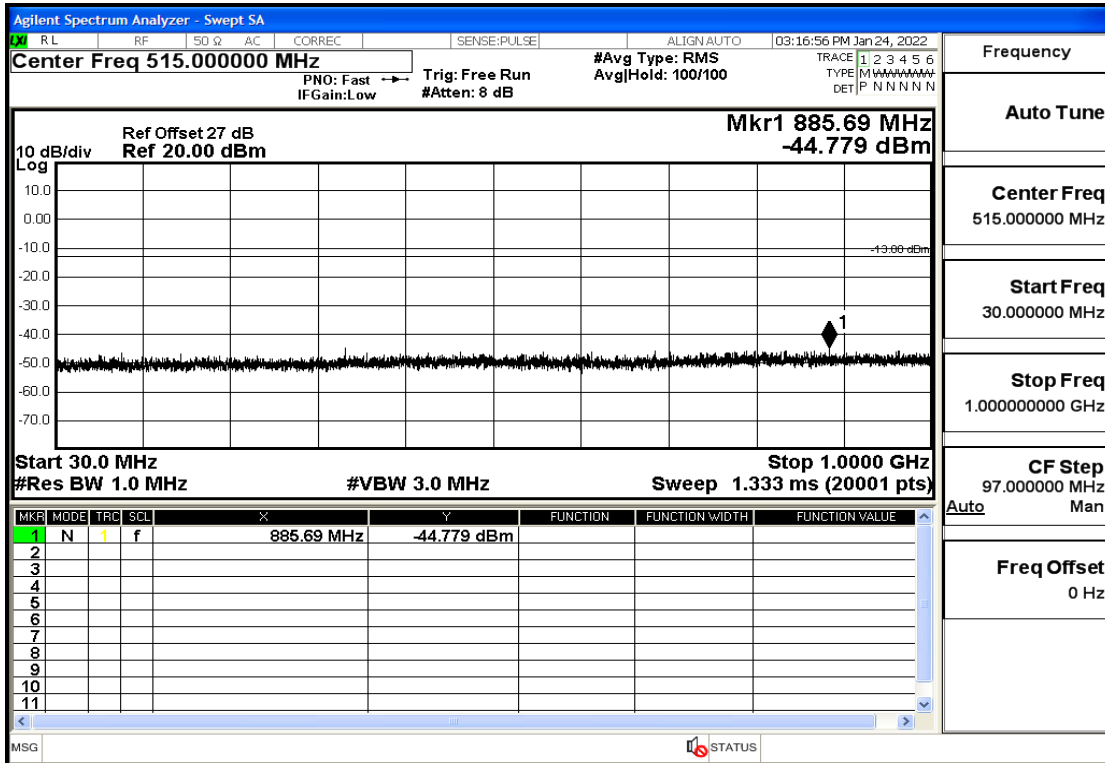

OB2-1.4-1850.7-QPSK-6#LOW@30mHz-1GHz@Pass

OB2-1.4-1850.7-QPSK-6#LOW@1GHz-7GHz@Pass

OB2-1.4-1850.7-QPSK-6#LOW@7GHz-13.6GHz@Pass

OB2-1.4-1850.7-QPSK-6#LOW@13.6GHz-20GHz@Pass

OB2-1.4-1880-QPSK-6#LOW@30mHz-1GHz@Pass