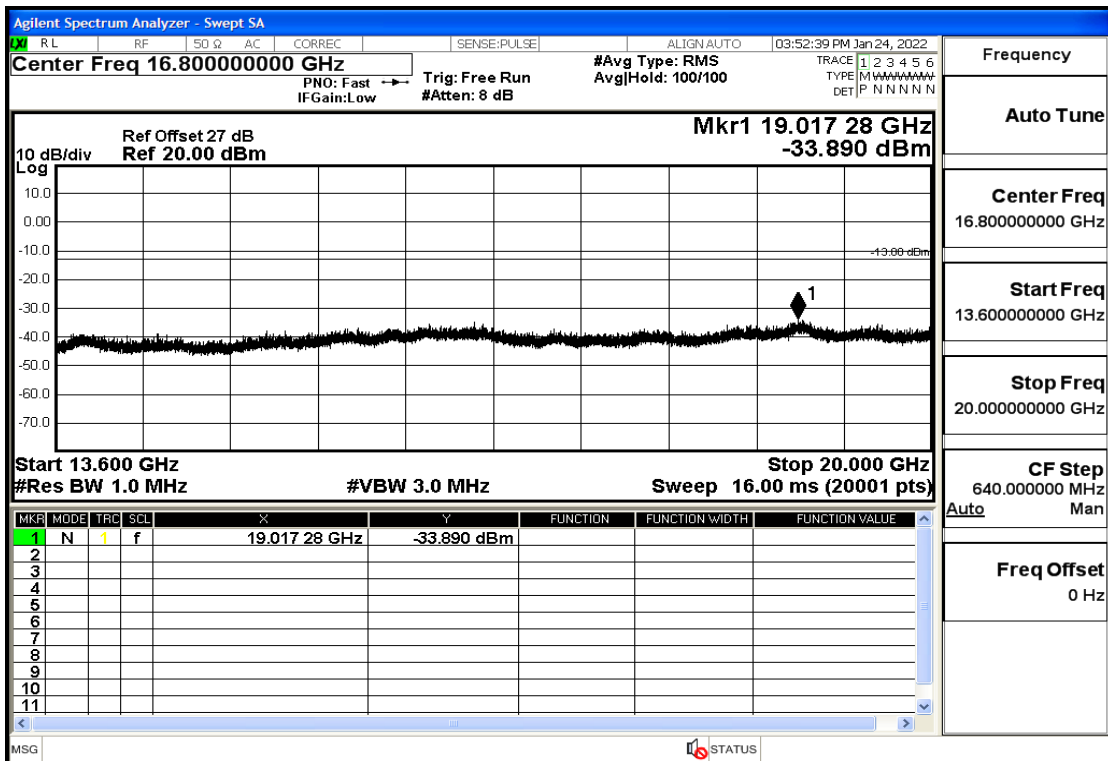

OB2-15-1880-QPSK-75#LOW@30mHz-1GHz@Pass

OB2-15-1880-QPSK-75#LOW@1GHz-7GHz@Pass

OB2-15-1880-QPSK-75#LOW@7GHz-13.6GHz@Pass

OB2-15-1880-QPSK-75#LOW@13.6GHz-20GHz@Pass

OB2-15-1902.5-QPSK-75#LOW@30mHz-1GHz@Pass