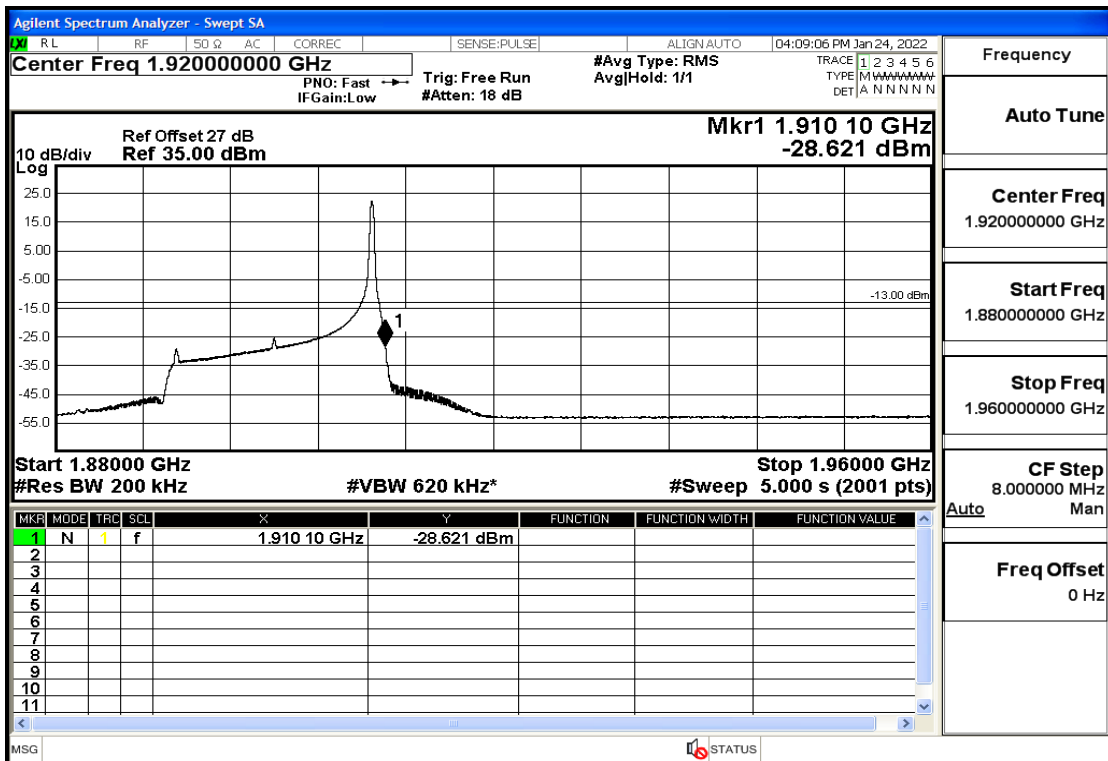

Band2-20-1860-16QAM-100#LOW@Pass

Band2-20-1860-16QAM-1#LOW@Pass

Band2-20-1900-QPSK-100#LOW@Pass

Band2-20-1900-QPSK-1#HIGH@Pass

Band2-20-1900-16QAM-100#LOW@Pass

Band2-20-1900-16QAM-1#HIGH@Pass

Conducted Spurious Emission