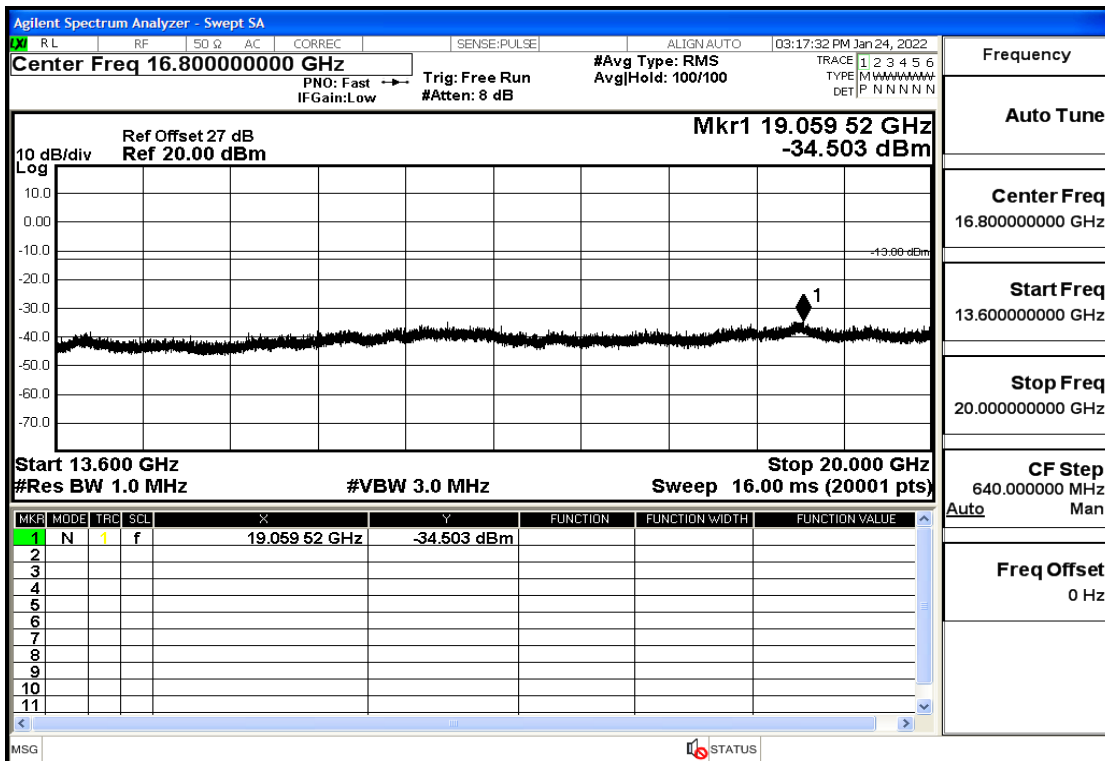

OB2-1.4-1880-QPSK-6#LOW@13.6GHz-20GHz@Pass