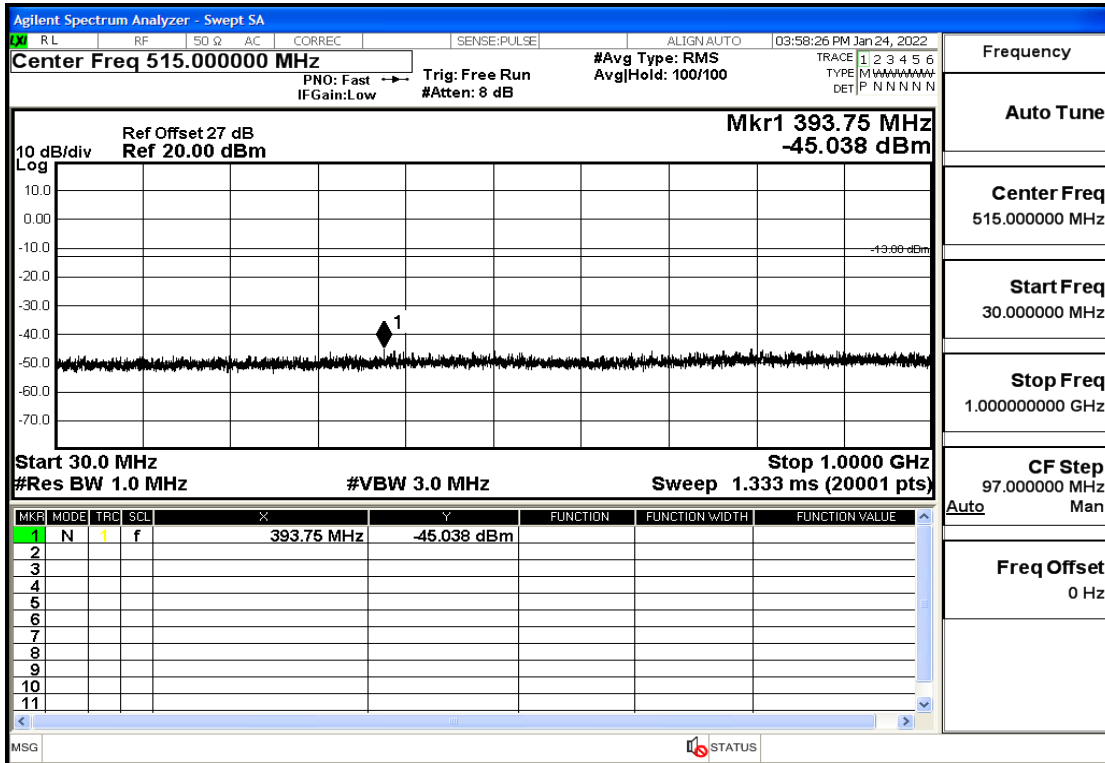

OB2-15-1902.5-QPSK-75#LOW@1GHz-7GHz@Pass

OB2-15-1902.5-QPSK-75#LOW@7GHz-13.6GHz@Pass

OB2-15-1902.5-QPSK-75#LOW@13.6GHz-20GHz@Pass

OB2-20-1860-QPSK-100#LOW@30mHz-1GHz@Pass

OB2-20-1860-QPSK-100#LOW@1GHz-7GHz@Pass