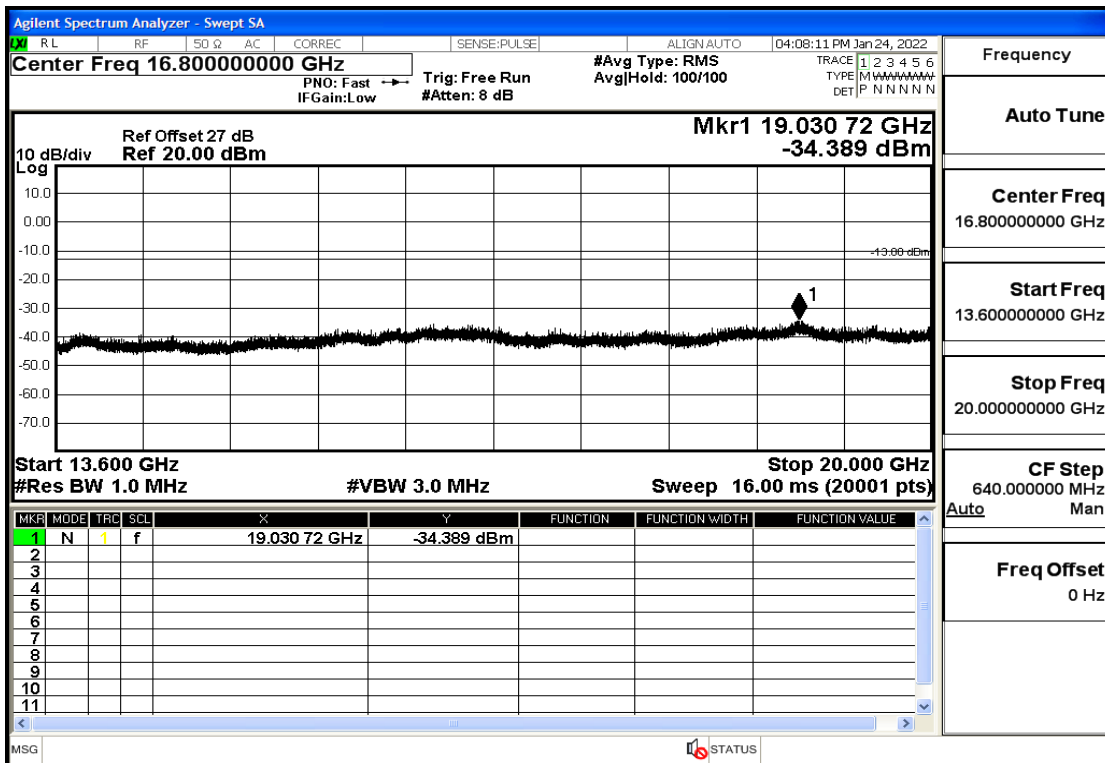

OB2-20-1880-QPSK-100#LOW@13.6GHz-20GHz@Pass

OB2-20-1900-QPSK-100#LOW@30mHz-1GHz@Pass

OB2-20-1900-QPSK-100#LOW@1GHz-7GHz@Pass

OB2-20-1900-QPSK-100#LOW@7GHz-13.6GHz@Pass

OB2-20-1900-QPSK-100#LOW@13.6GHz-20GHz@Pass