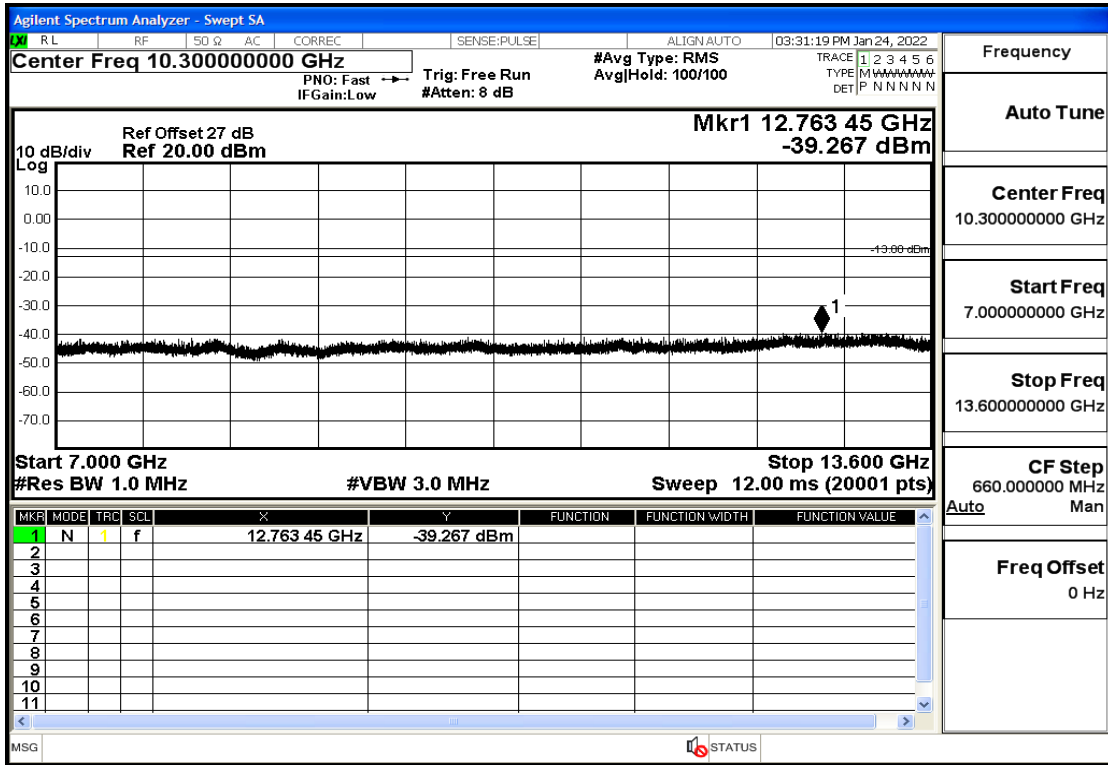

OB2-5-1852.5-QPSK-25#LOW@7GHz-13.6GHz@Pass