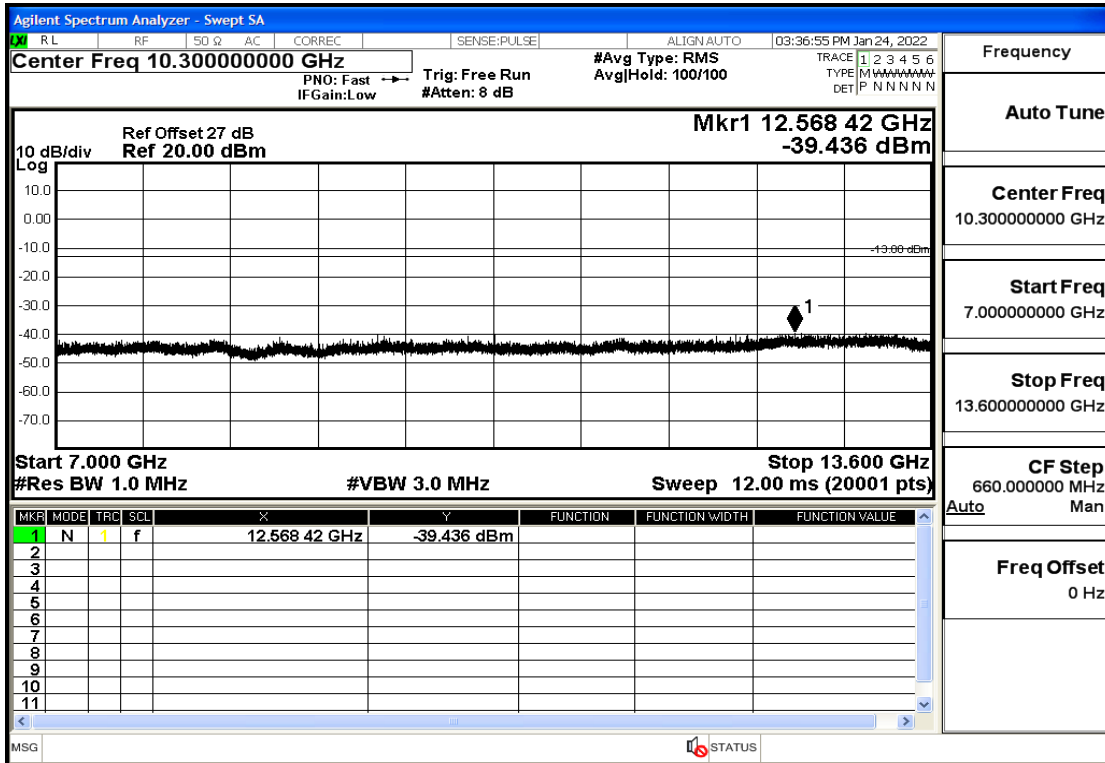

OB2-5-1880-QPSK-25#LOW@13.6GHz-20GHz@Pass

OB2-5-1907.5-QPSK-25#LOW@30MHz-1GHz@Pass

OB2-5-1907.5-QPSK-25#LOW@1GHz-7GHz@Pass

OB2-5-1907.5-QPSK-25#LOW@7GHz-13.6GHz@Pass

OB2-5-1907.5-QPSK-25#LOW@13.6GHz-20GHz@Pass