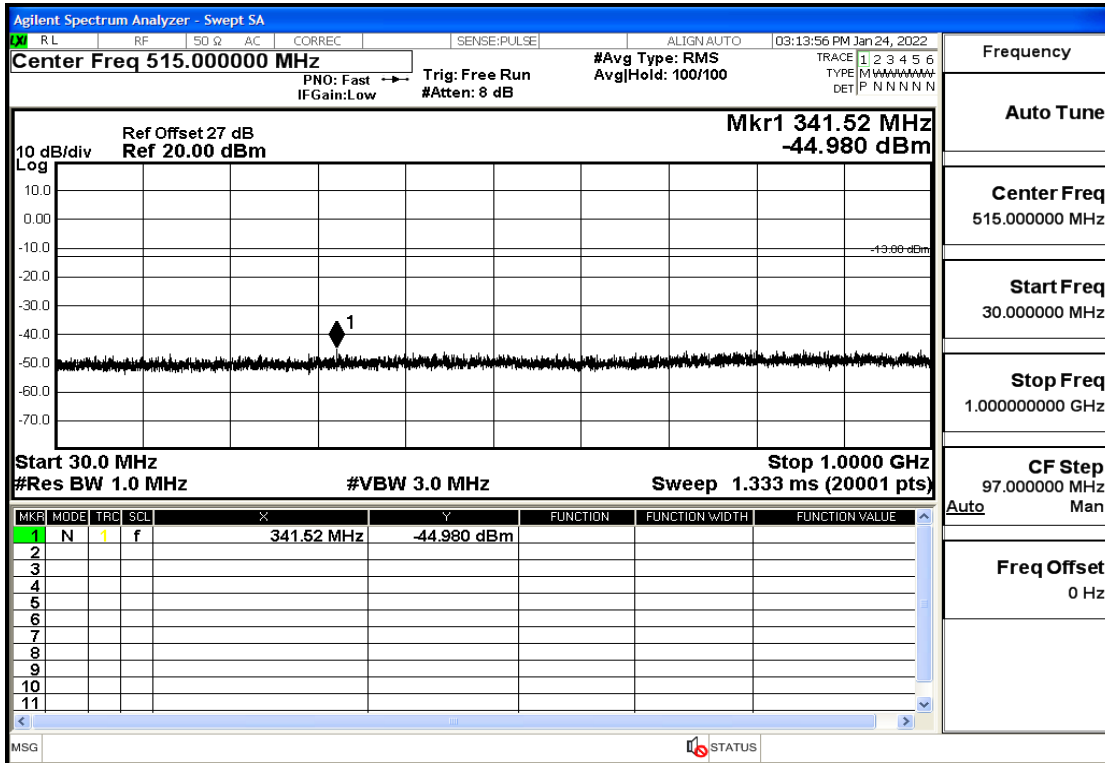

OB2-1.4-1850.7-QPSK-6#LOW@30mHz-1GHz@Pass