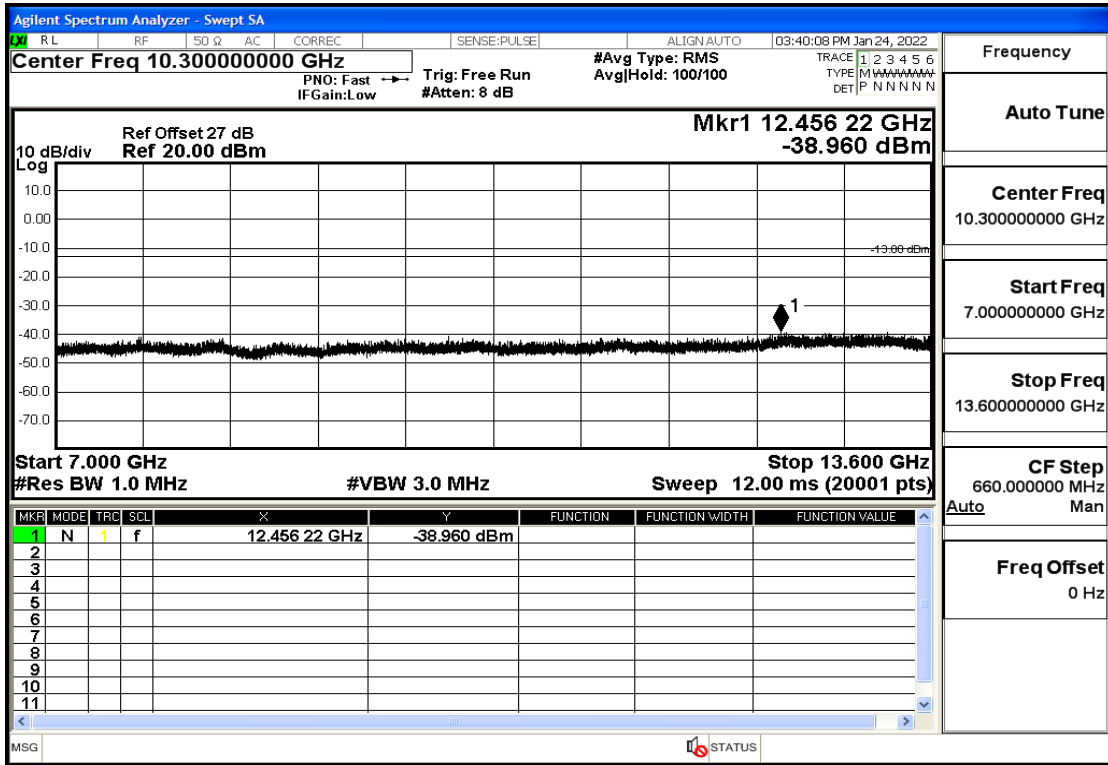

OB2-10-1855-QPSK-50#LOW@7GHz-13.6GHz@Pass