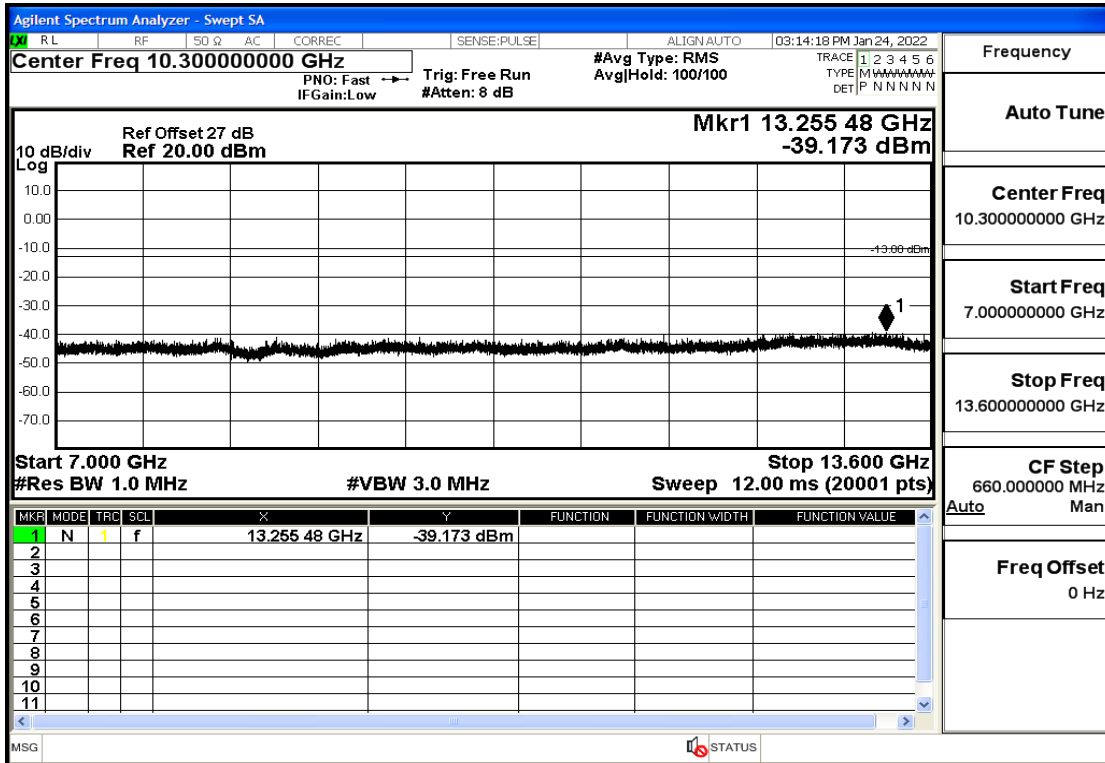

OB2-1.4-1850.7-QPSK-6#LOW@7GHz-13.6GHz@Pass