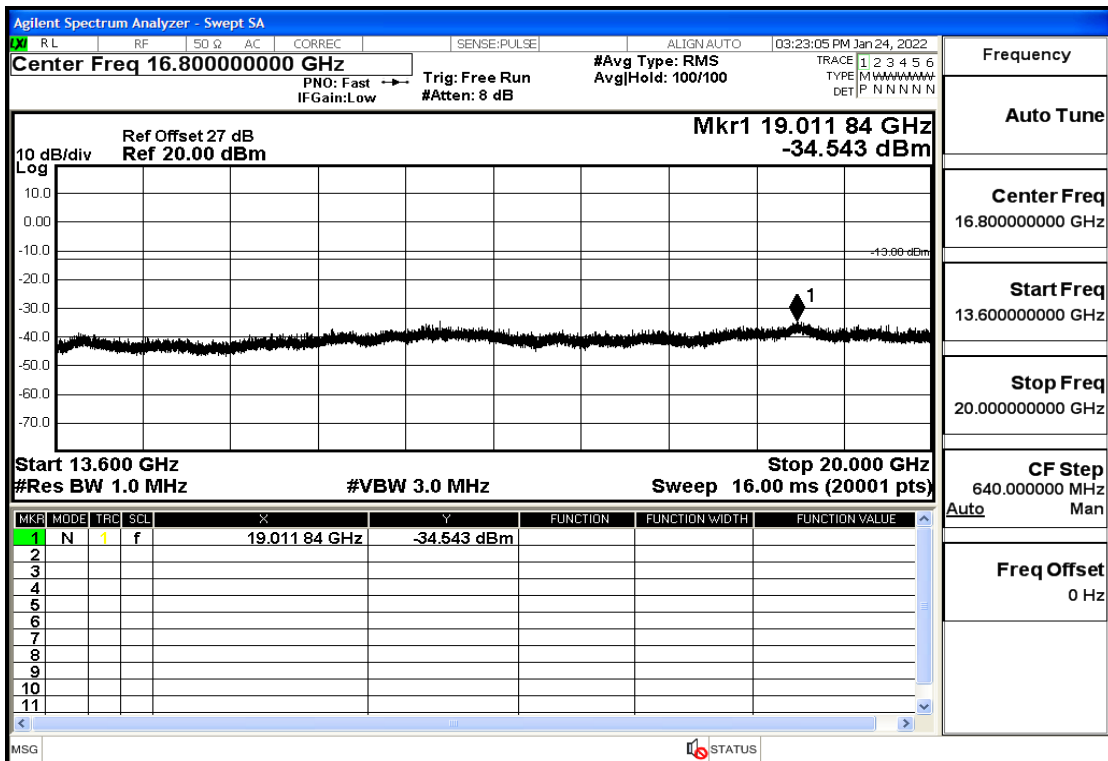

OB2-3-1851.5-QPSK-15#LOW@13.6GHz-20GHz@Pass