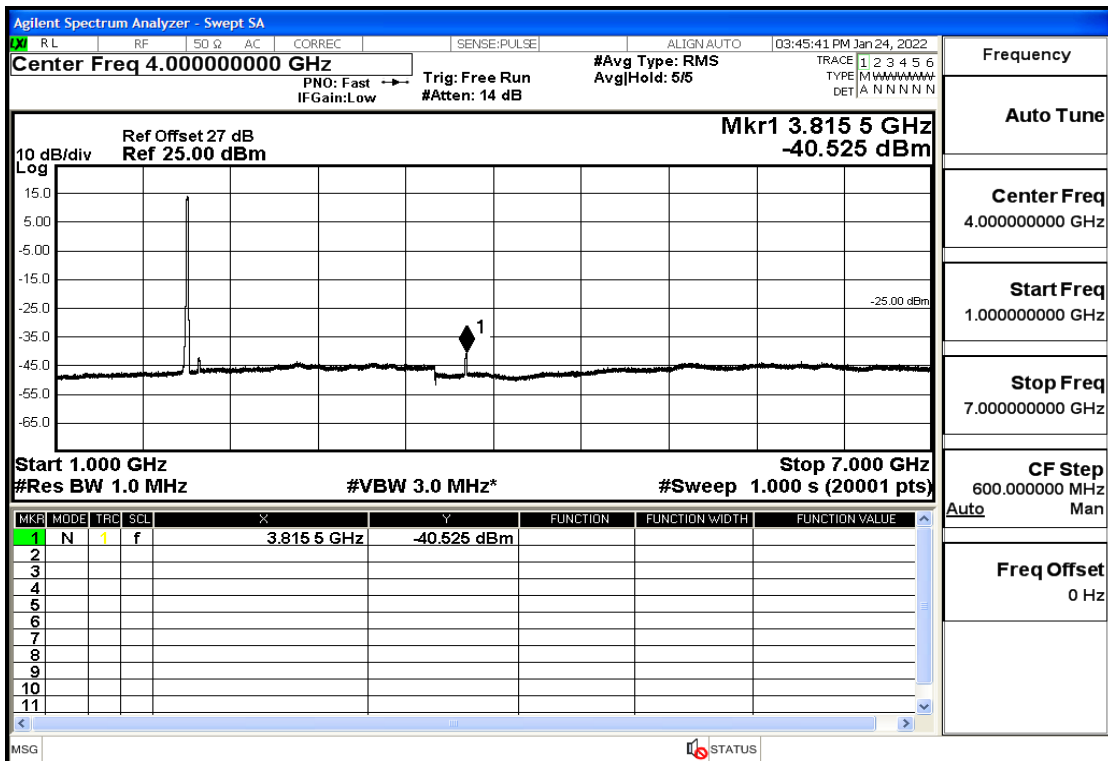

OB2-10-1880-QPSK-50#LOW@7GHz-13.6GHz@Pass

OB2-10-1880-QPSK-50#LOW@13.6GHz-20GHz@Pass

OB2-10-1905-QPSK-50#LOW@30mHz-1GHz@Pass

OB2-10-1905-QPSK-50#LOW@1GHz-7GHz@Pass

OB2-10-1905-QPSK-50#LOW@7GHz-13.6GHz@Pass