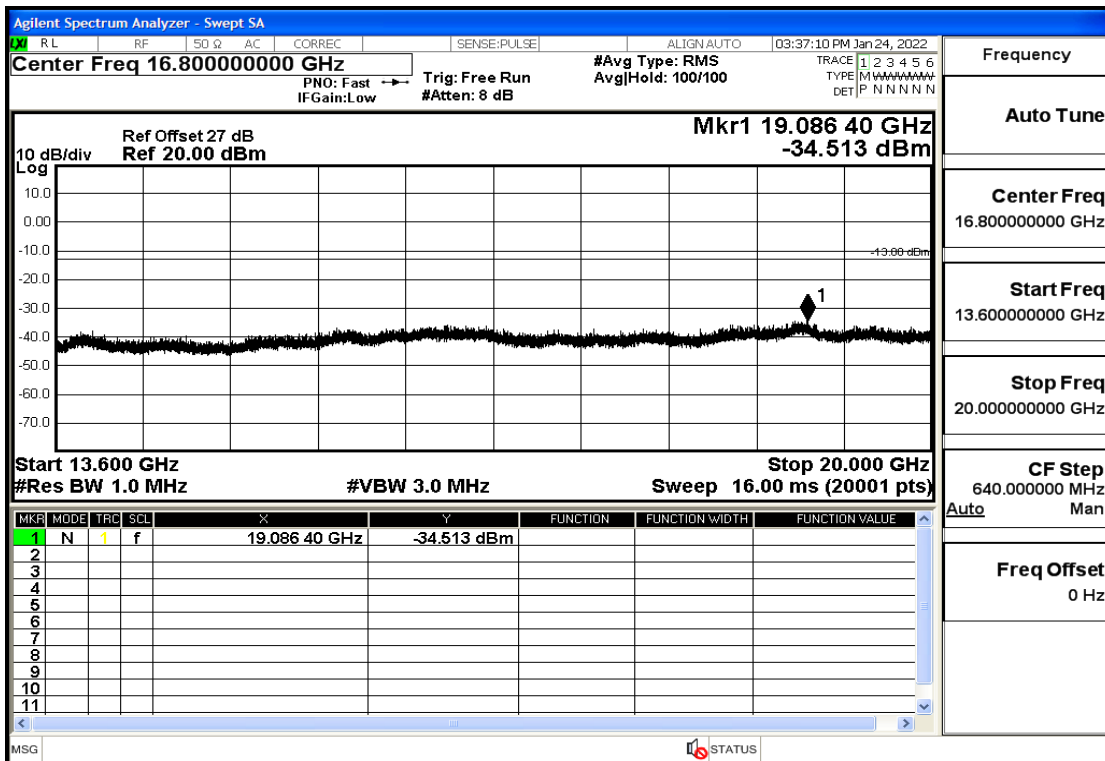

OB2-5-1880-QPSK-25#LOW@13.6GHz-20GHz@Pass

OB2-5-1907.5-QPSK-25#LOW@30MHz-1GHz@Pass

OB2-5-1907.5-QPSK-25#LOW@1GHz-7GHz@Pass

OB2-5-1907.5-QPSK-25#LOW@7GHz-13.6GHz@Pass

OB2-5-1907.5-QPSK-25#LOW@13.6GHz-20GHz@Pass