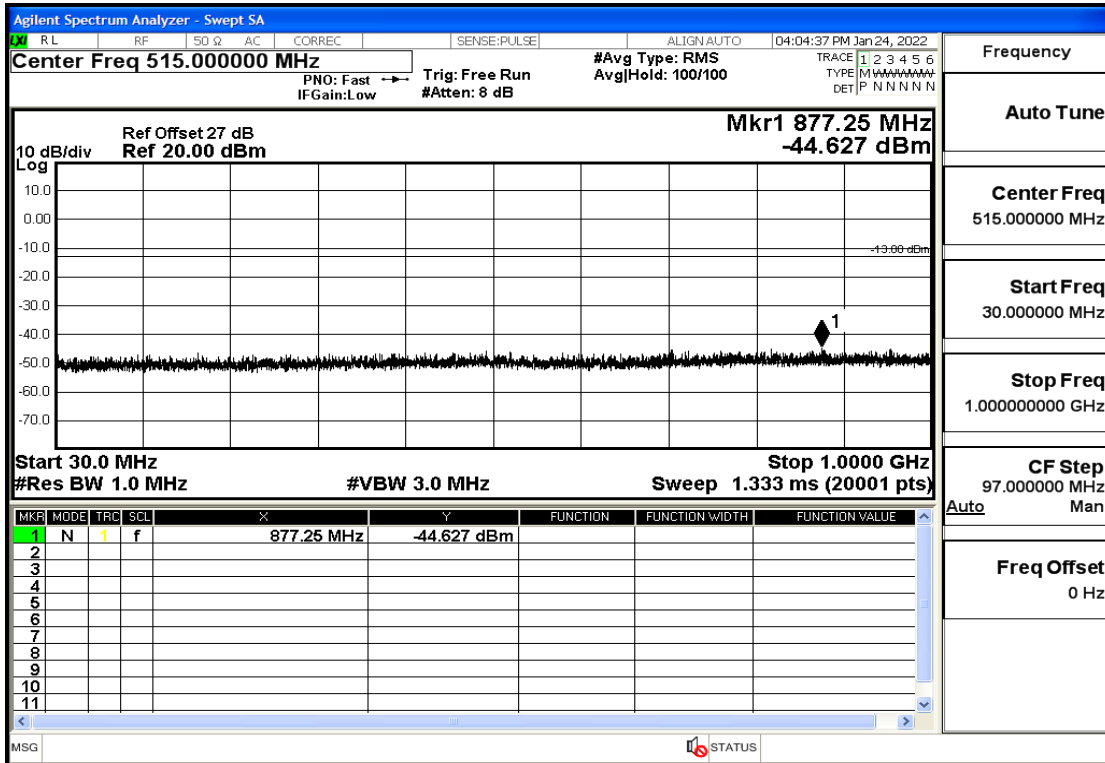

OB2-20-1880-QPSK-100#LOW@30mHz-1GHz@Pass