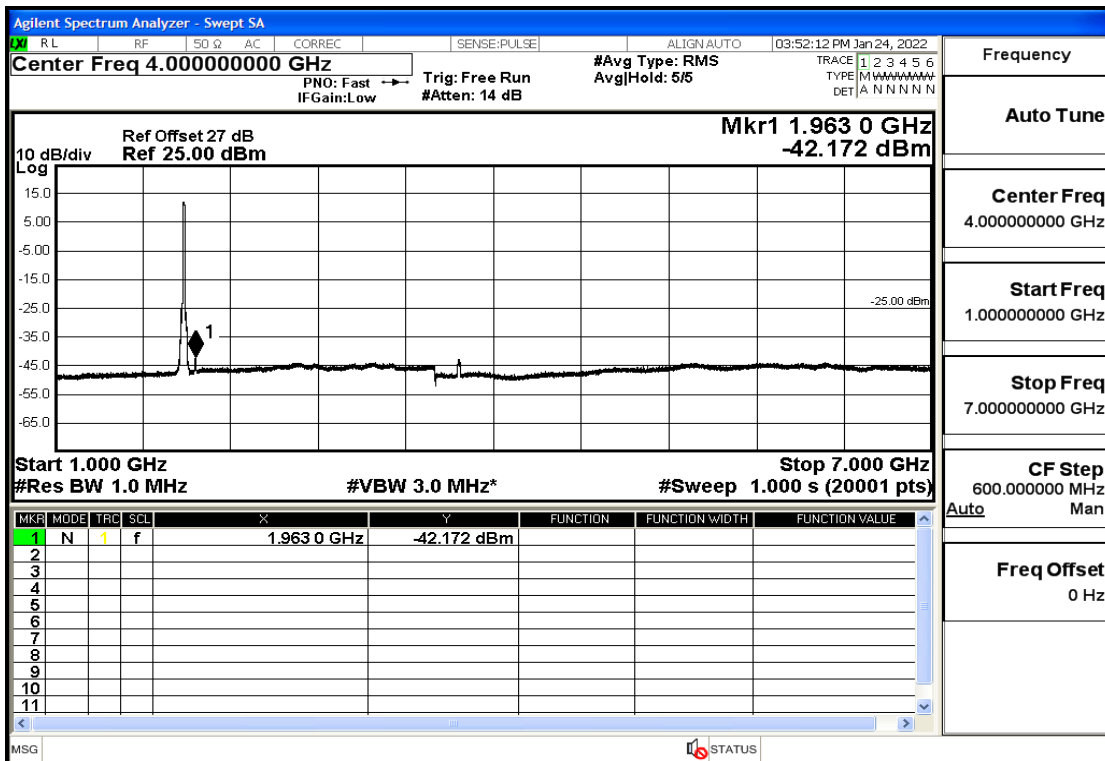

OB2-15-1880-QPSK-75#LOW@1GHz-7GHz@Pass