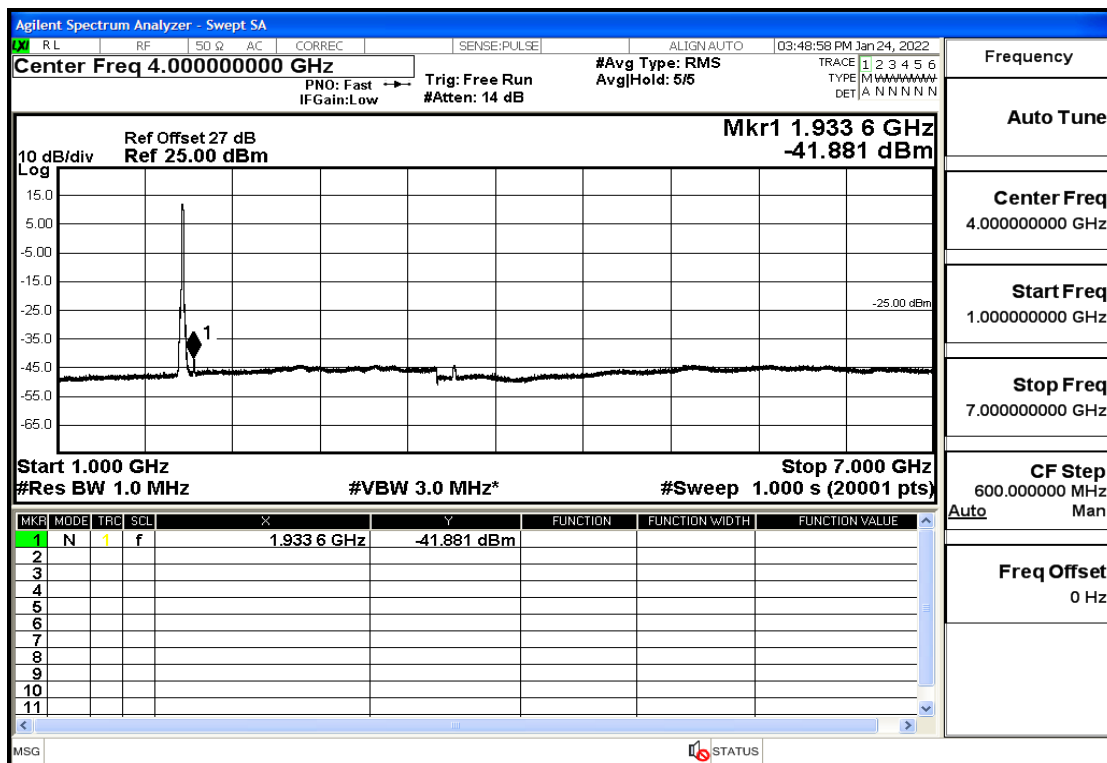

OB2-15-1857.5-QPSK-75#LOW@1GHz-7GHz@Pass