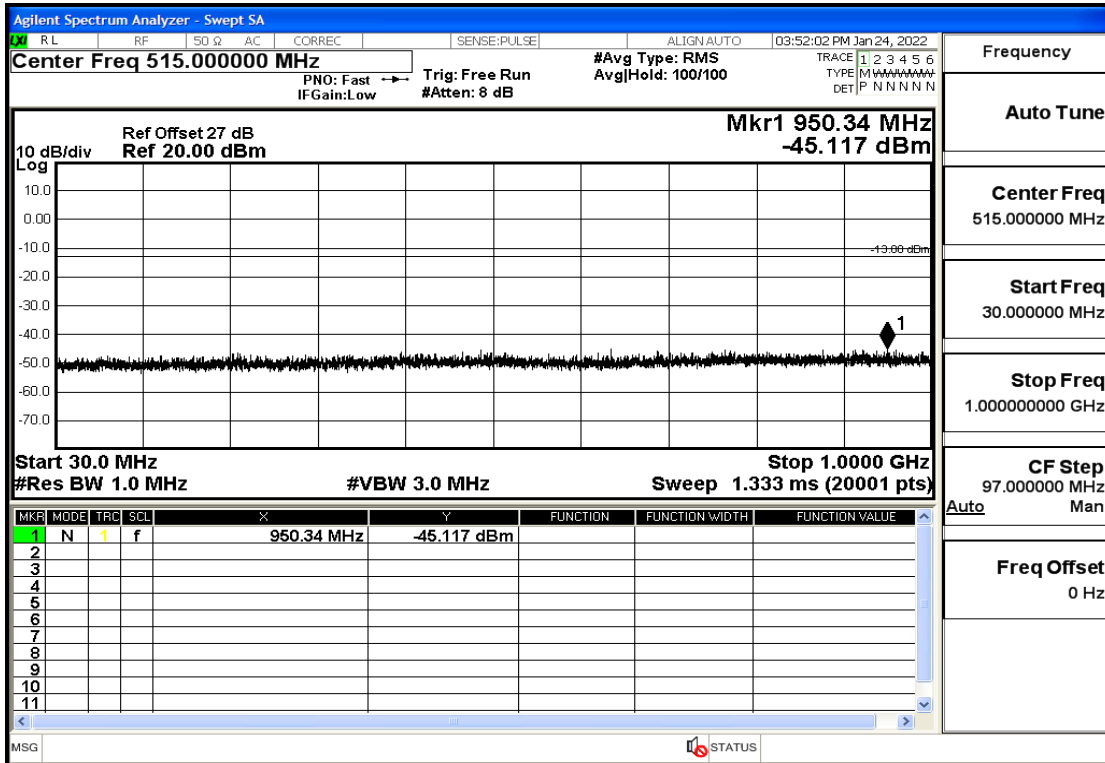

OB2-15-1880-QPSK-75#LOW@30mHz-1GHz@Pass