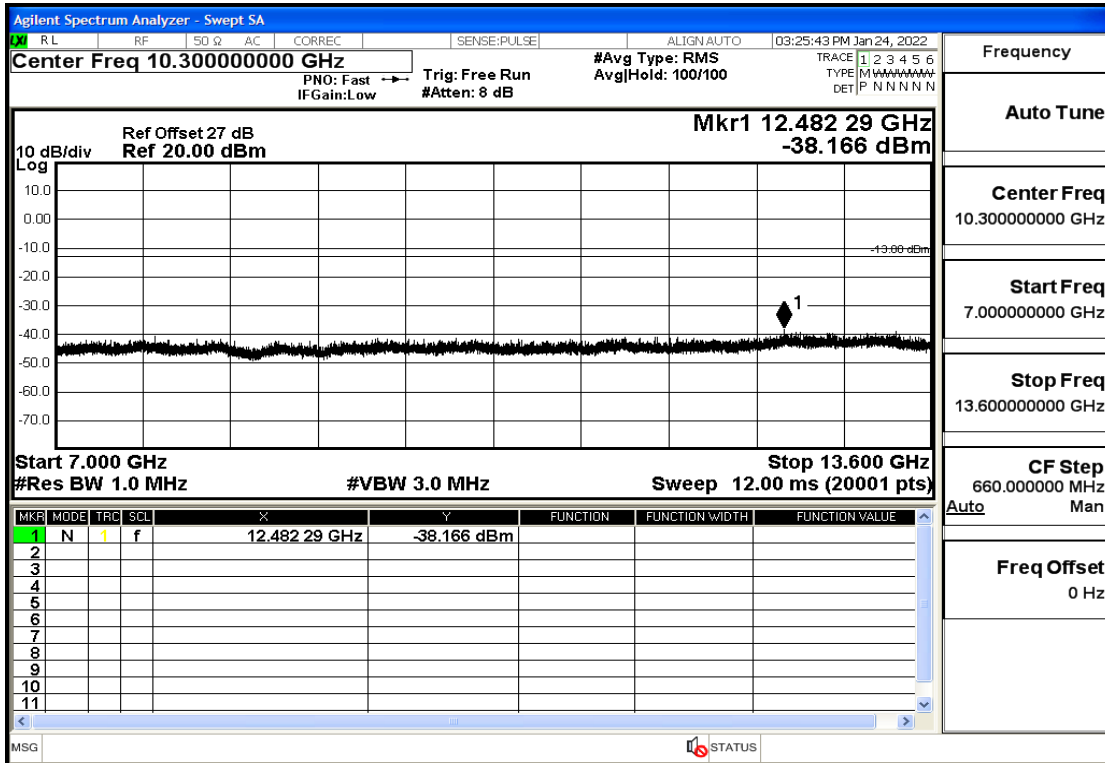

OB2-3-1851.5-QPSK-15#LOW@13.6GHz-20GHz@Pass

OB2-3-1880-QPSK-15#LOW@30mHz-1GHz@Pass

OB2-3-1880-QPSK-15#LOW@1GHz-7GHz@Pass

OB2-3-1880-QPSK-15#LOW@7GHz-13.6GHz@Pass

OB2-3-1880-QPSK-15#LOW@13.6GHz-20GHz@Pass

OB2-3-1908.5-QPSK-15#LOW@30MHz-1GHz@Pass