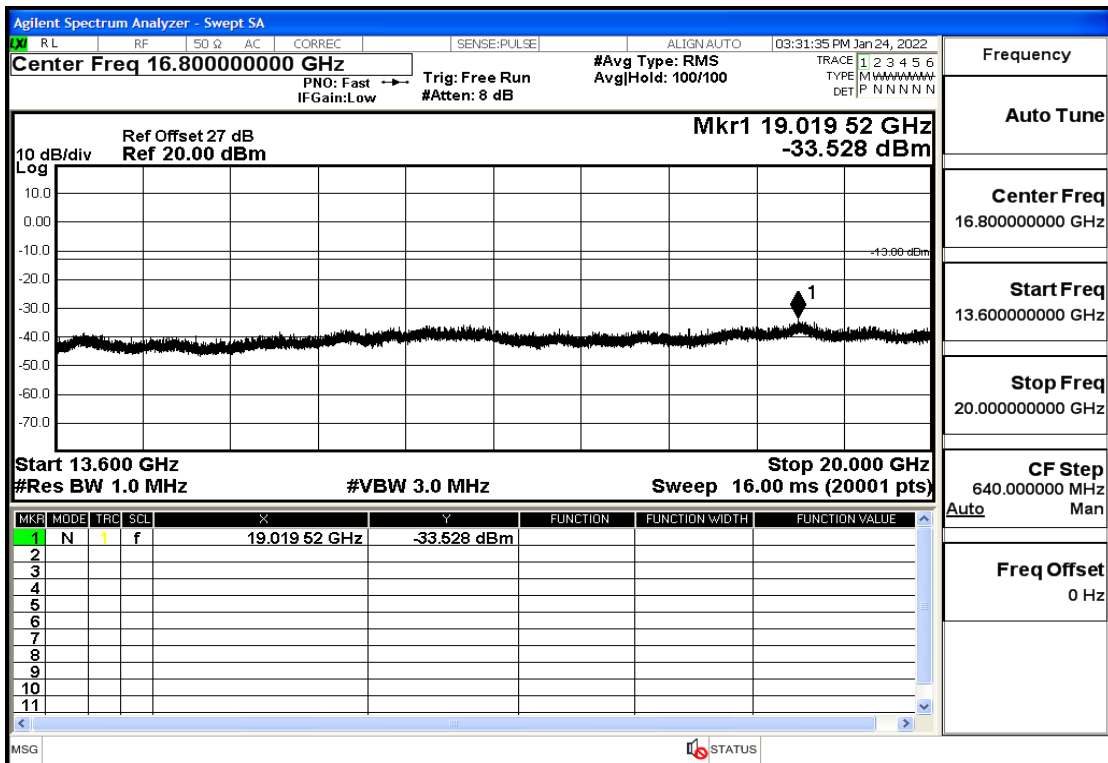

OB2-5-1852.5-QPSK-25#LOW@13.6GHz-20GHz@Pass