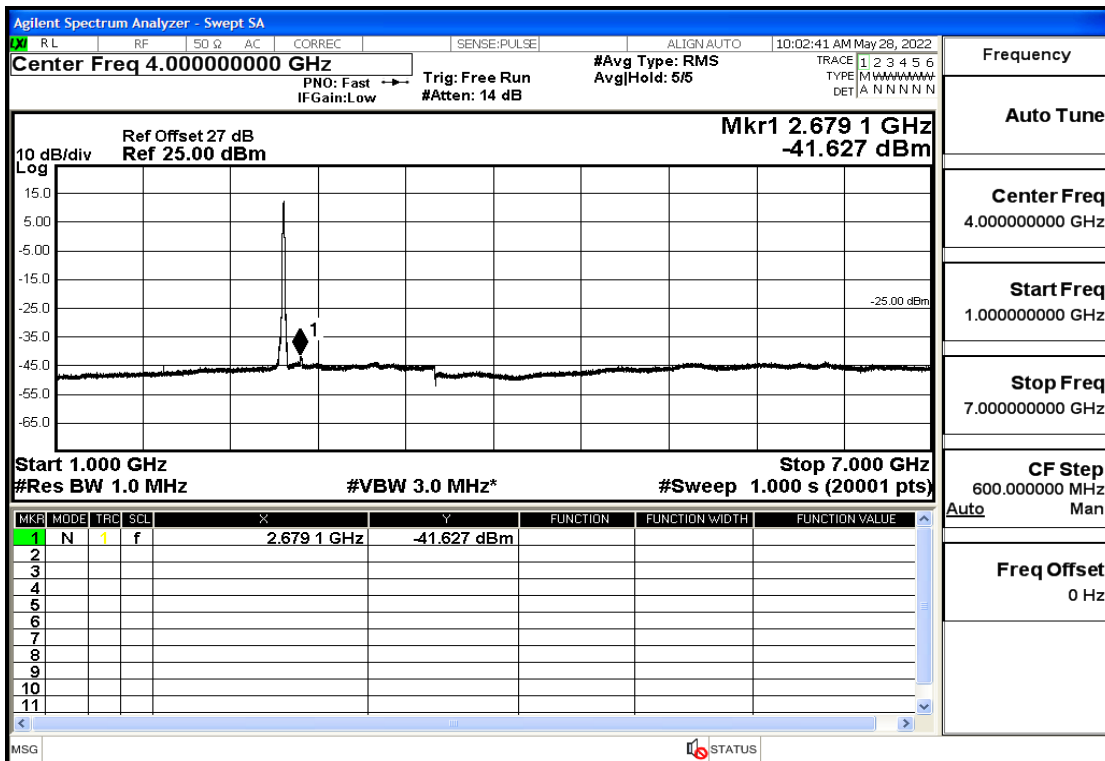

OB7-15-2562.5-QPSK-75#LOW@1GHz-7GHz@Pass