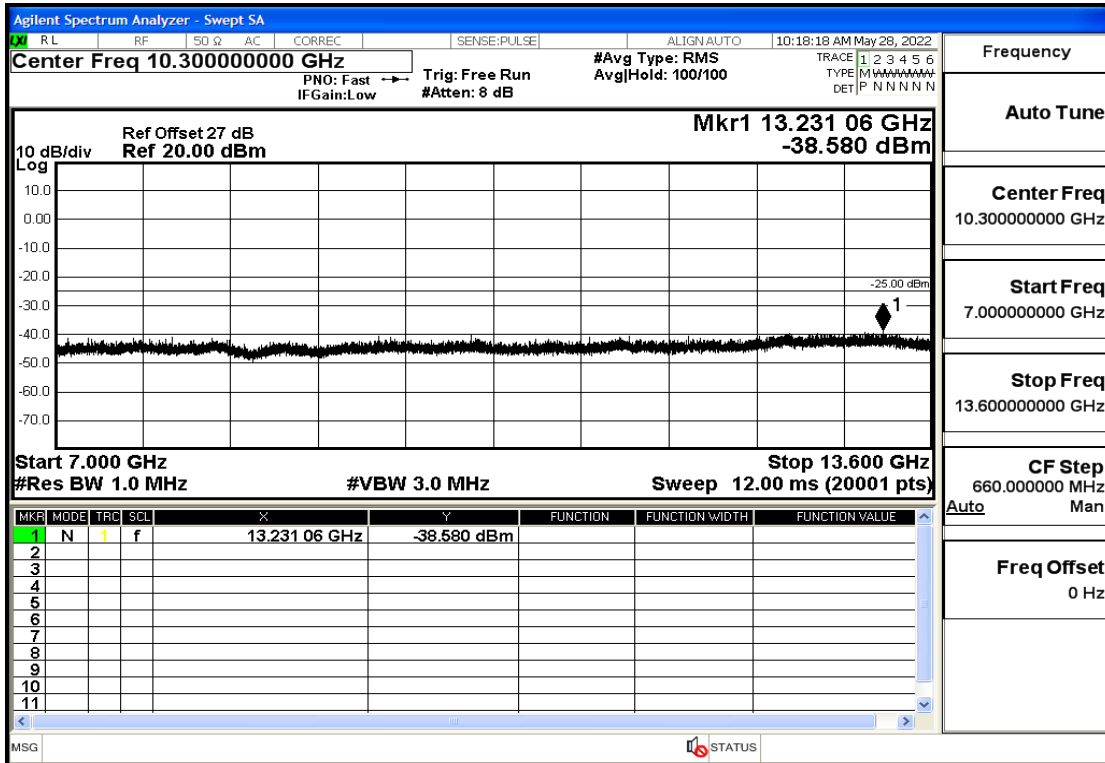

OB7-20-2560-QPSK-100#LOW@7GHz-13.6GHz@Pass

OB7-20-2560-QPSK-100#LOW@13.6GHz-26.5GHz@Pass

OB7-5-2502.5-Q16-25#LOW@30mHz-1GHz@Pass

OB7-5-2502.5-Q16-25#LOW@1GHz-7GHz@Pass

OB7-5-2502.5-Q16-25#LOW@7GHz-13.6GHz@Pass