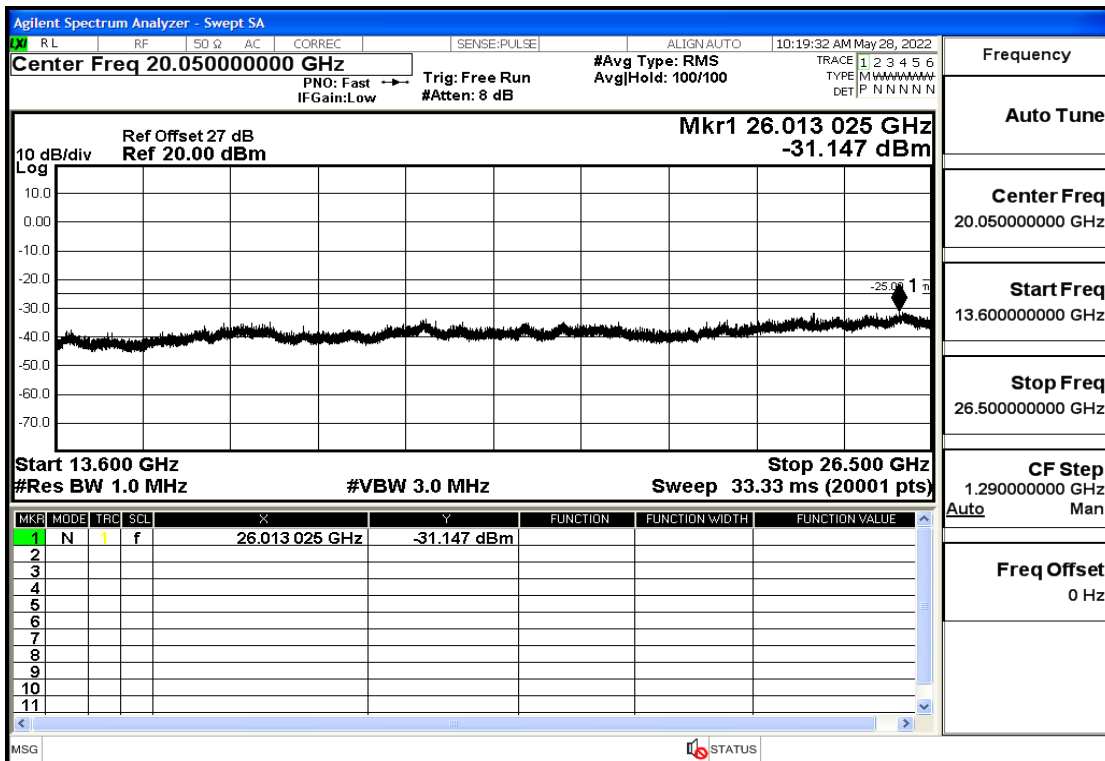

OB7-5-2502.5-Q16-25#LOW@13.6GHz-26.5GHz@Pass

OB7-5-2535-Q16-25#LOW@30mHz-1GHz@Pass

OB7-5-2535-Q16-25#LOW@1GHz-7GHz@Pass

OB7-5-2535-Q16-25#LOW@7GHz-13.6GHz@Pass

OB7-5-2535-Q16-25#LOW@13.6GHz-26.5GHz@Pass

OB7-5-2567.5-Q16-25#LOW@30mHz-1GHz@Pass