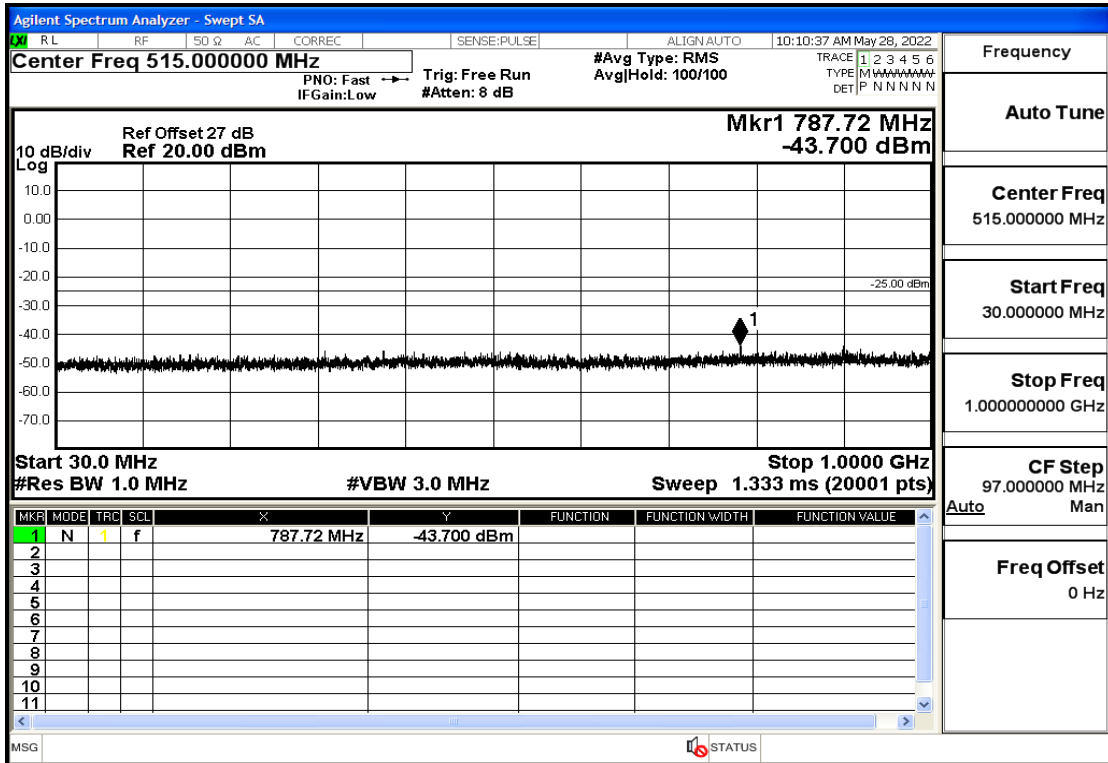

OB7-20-2510-QPSK-100#LOW@30mHz-1GHz@Pass

OB7-20-2510-QPSK-100#LOW@1GHz-7GHz@Pass

OB7-20-2510-QPSK-100#LOW@7GHz-13.6GHz@Pass

OB7-20-2510-QPSK-100#LOW@13.6GHz-26.5GHz@Pass

OB7-20-2535-QPSK-100#LOW@30mHz-1GHz@Pass