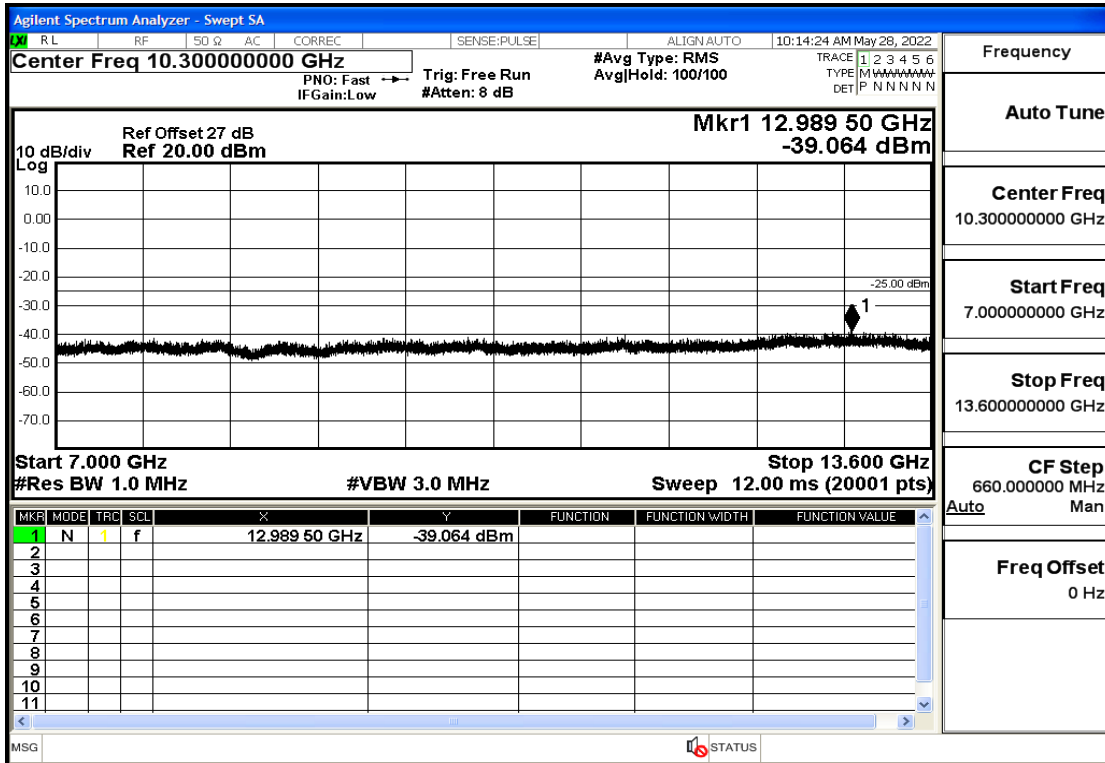

OB7-20-2560-QPSK-100#LOW@7GHz-13.6GHz@Pass