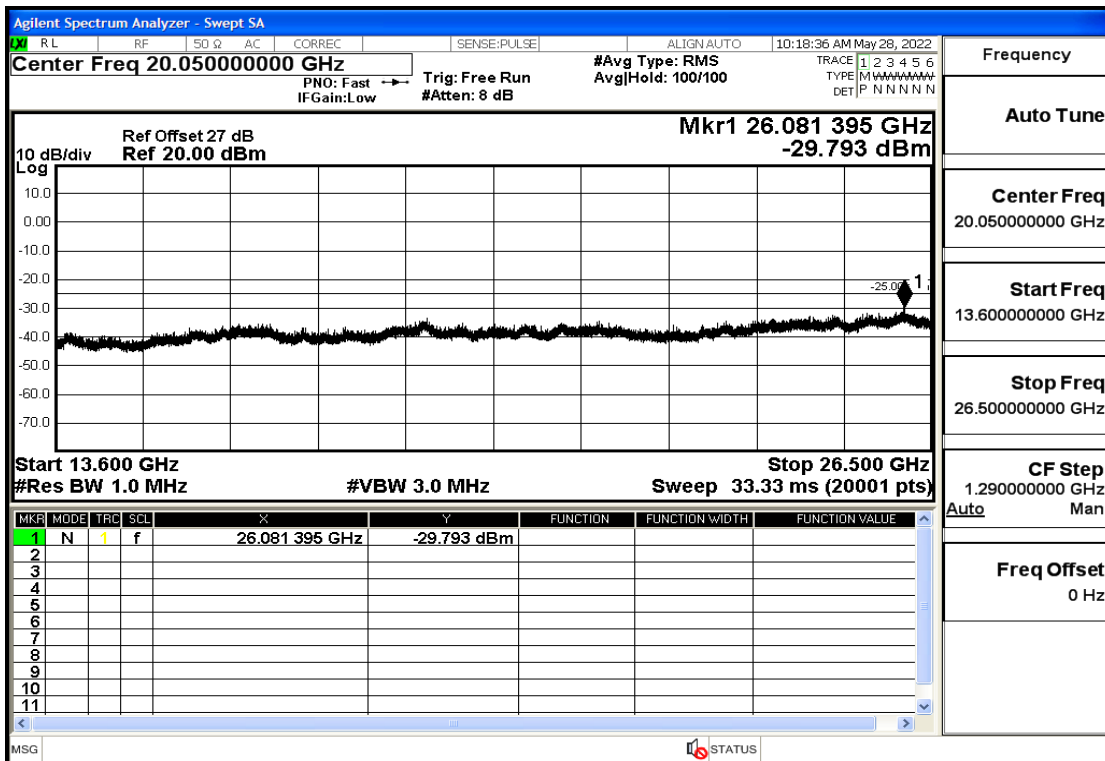

OB7-5-2502.5-Q16-25#LOW@13.6GHz-26.5GHz@Pass