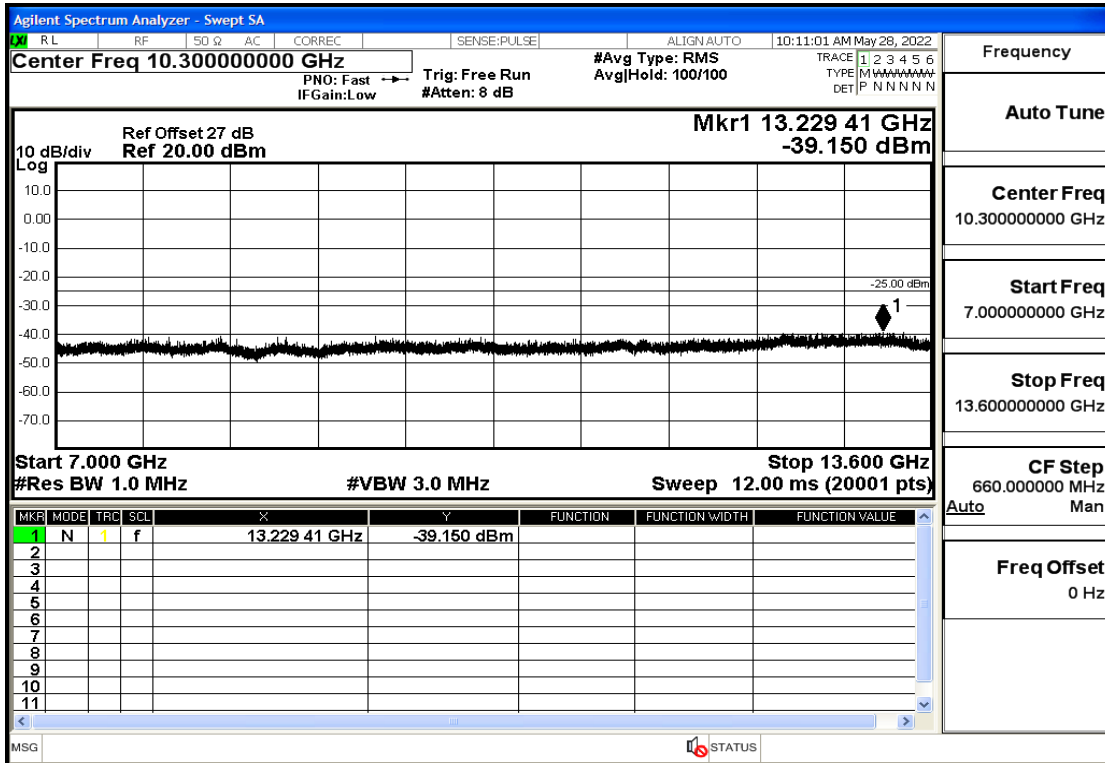

OB7-20-2535-QPSK-100#LOW@7GHz-13.6GHz@Pass