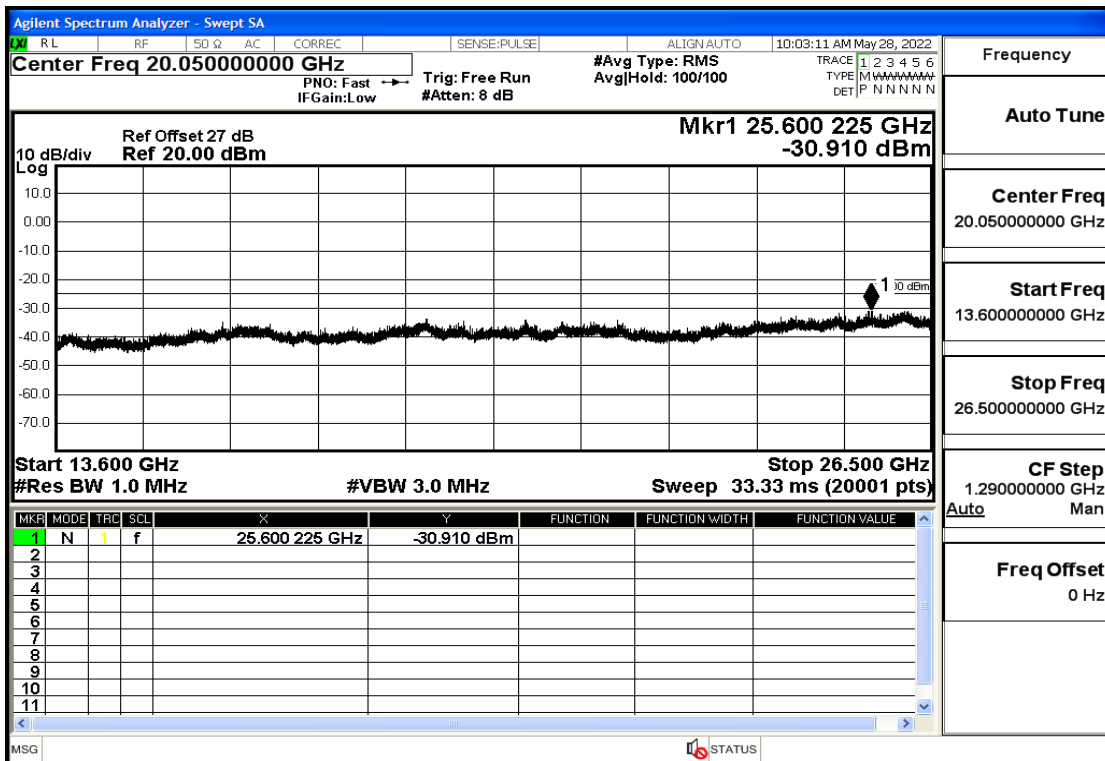

OB7-15-2535-QPSK-75#LOW@13.6GHz-26.5GHz@Pass

OB7-15-2562.5-QPSK-75#LOW@30mHz-1GHz@Pass

OB7-15-2562.5-QPSK-75#LOW@1GHz-7GHz@Pass

OB7-15-2562.5-QPSK-75#LOW@7GHz-13.6GHz@Pass

OB7-15-2562.5-QPSK-75#LOW@13.6GHz-26.5GHz@Pass