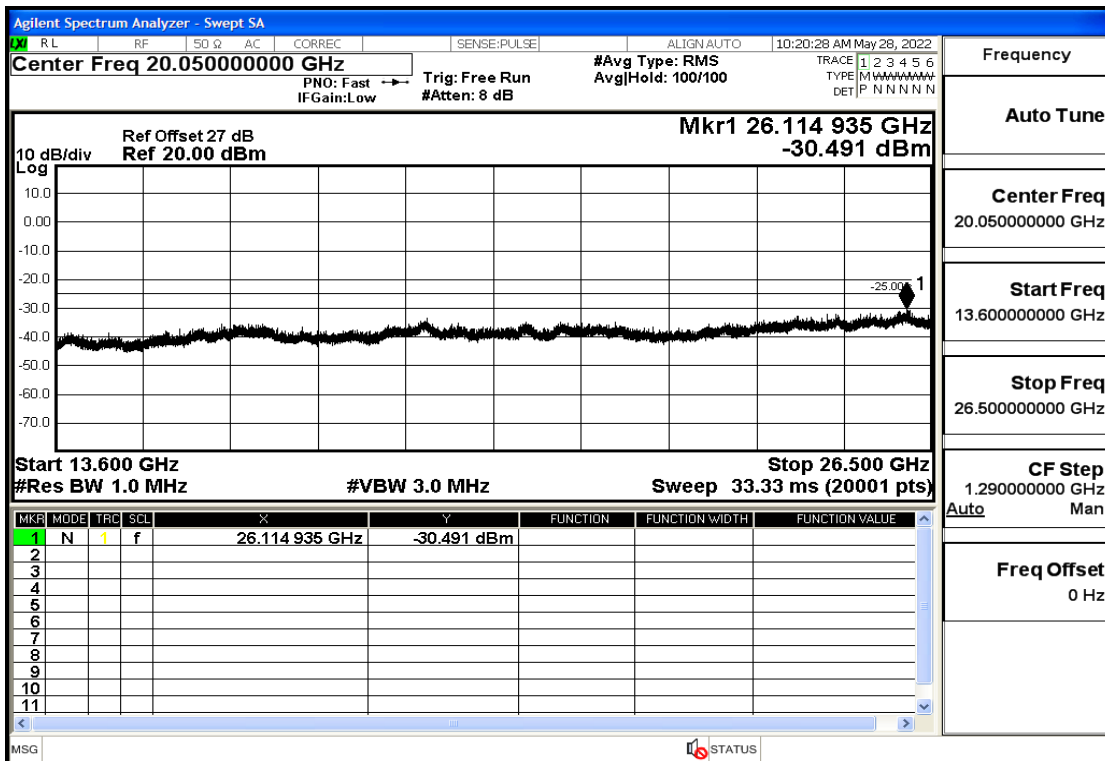

OB7-5-2567.5-Q16-25#LOW@13.6GHz-26.5GHz@Pass