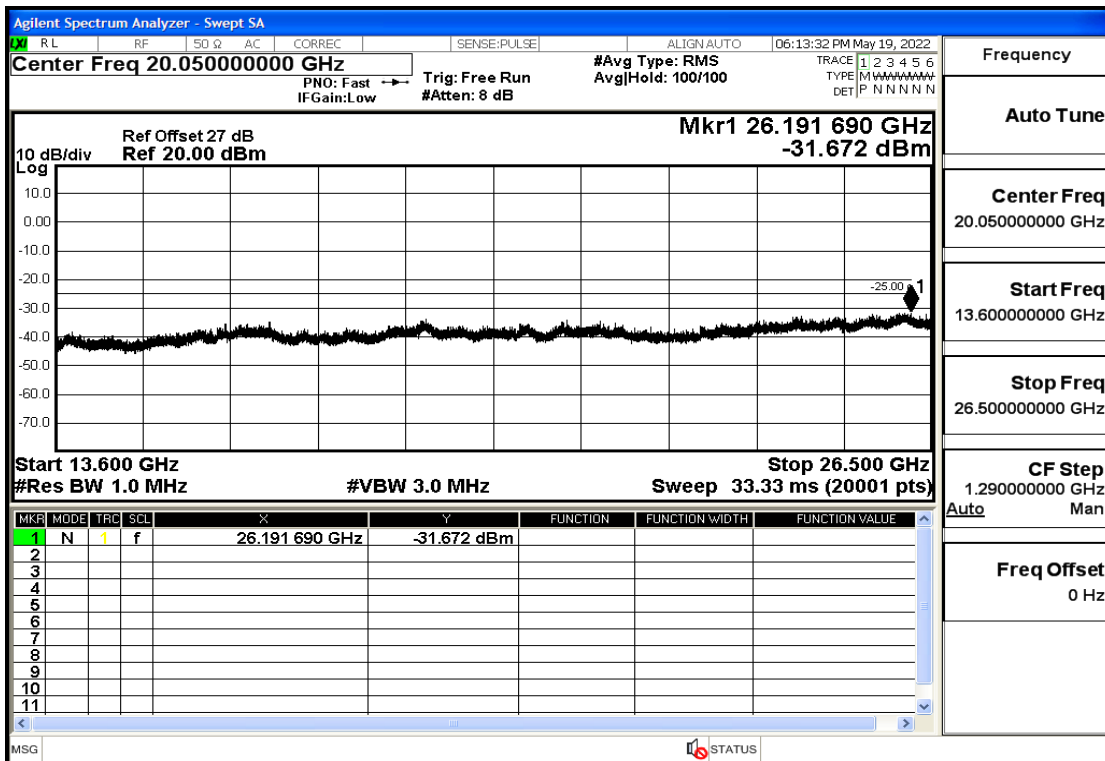

OB7-10-2535-QPSK-50#LOW@30mHz-1GHz@Pass

OB7-10-2535-QPSK-50#LOW@1GHz-7GHz@Pass

OB7-10-2535-QPSK-50#LOW@7GHz-13.6GHz@Pass

OB7-10-2535-QPSK-50#LOW@13.6GHz-26.5GHz@Pass

OB7-10-2565-QPSK-50#LOW@30mHz-1GHz@Pass