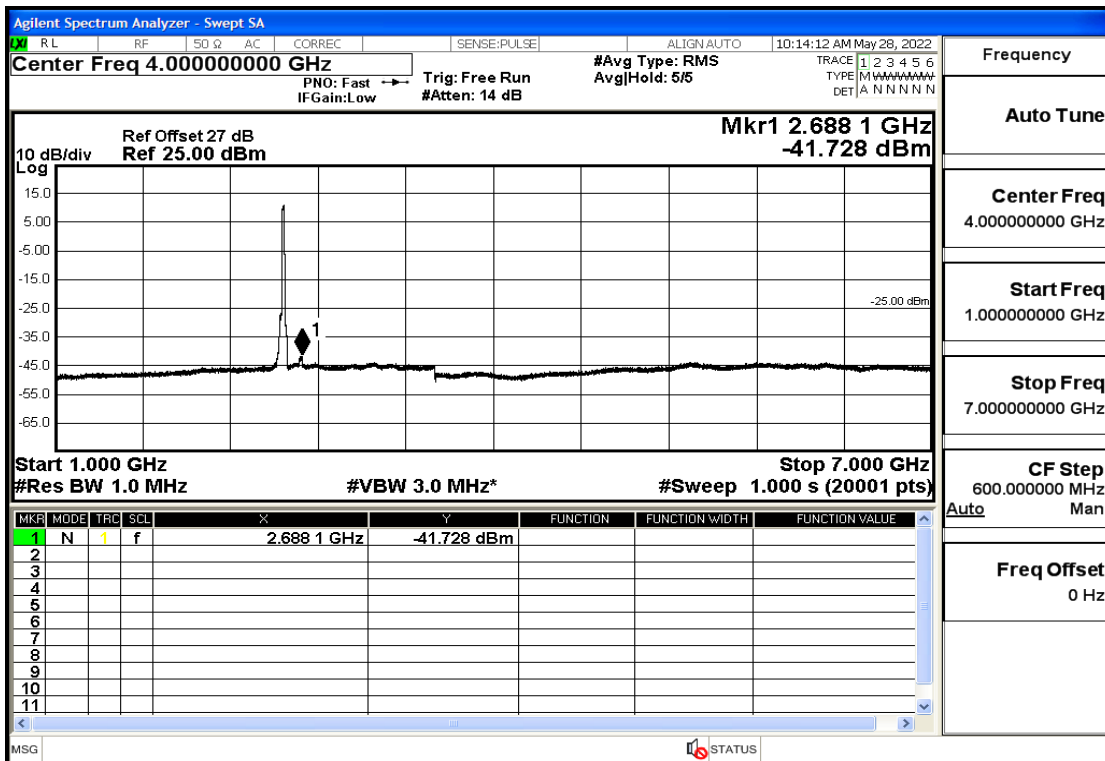

OB7-20-2535-QPSK-100#LOW@1GHz-7GHz@Pass

OB7-20-2535-QPSK-100#LOW@7GHz-13.6GHz@Pass

OB7-20-2535-QPSK-100#LOW@13.6GHz-26.5GHz@Pass

OB7-20-2560-QPSK-100#LOW@30mHz-1GHz@Pass

OB7-20-2560-QPSK-100#LOW@1GHz-7GHz@Pass