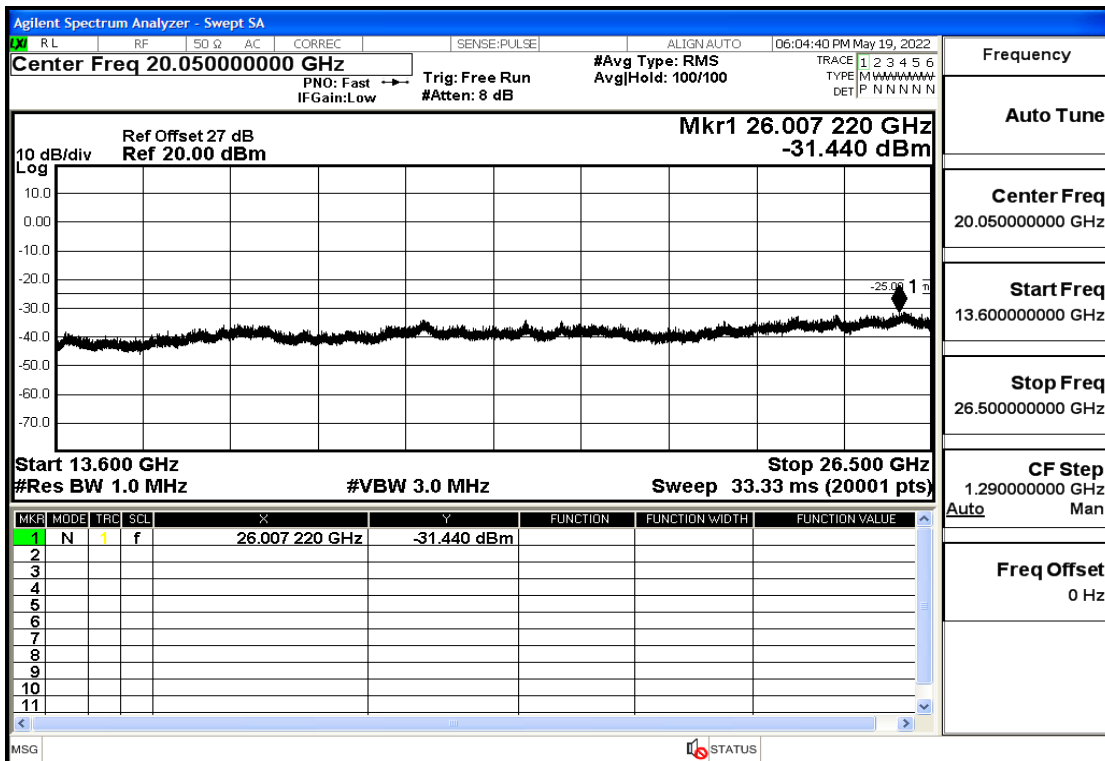

OB7-5-2567.5-QPSK-25#LOW@13.6GHz-26.5GHz@Pass