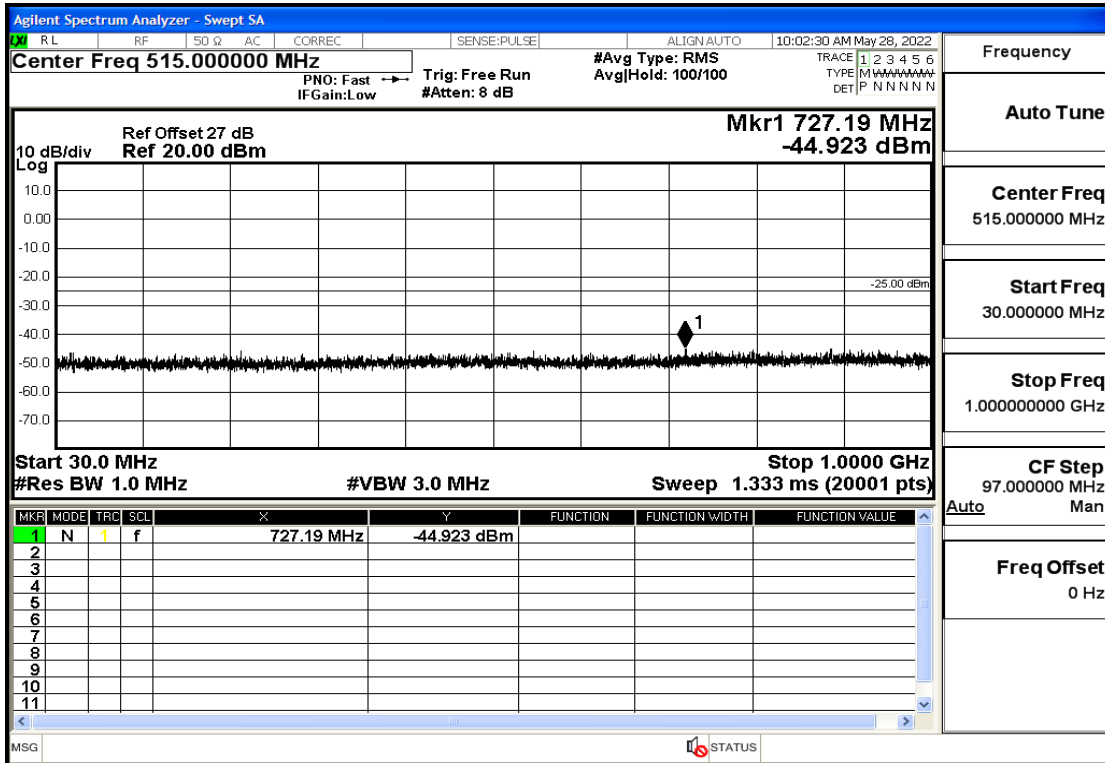

OB7-15-2562.5-QPSK-75#LOW@30mHz-1GHz@Pass