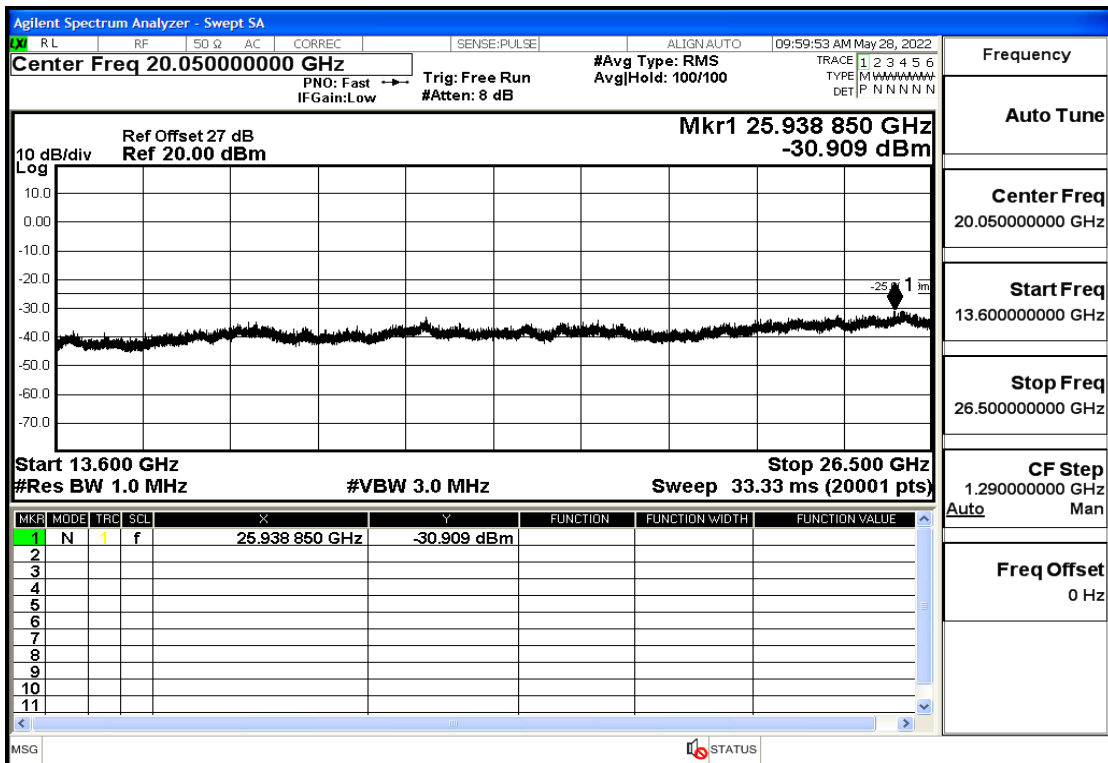

OB7-15-2535-QPSK-75#LOW@13.6GHz-26.5GHz@Pass