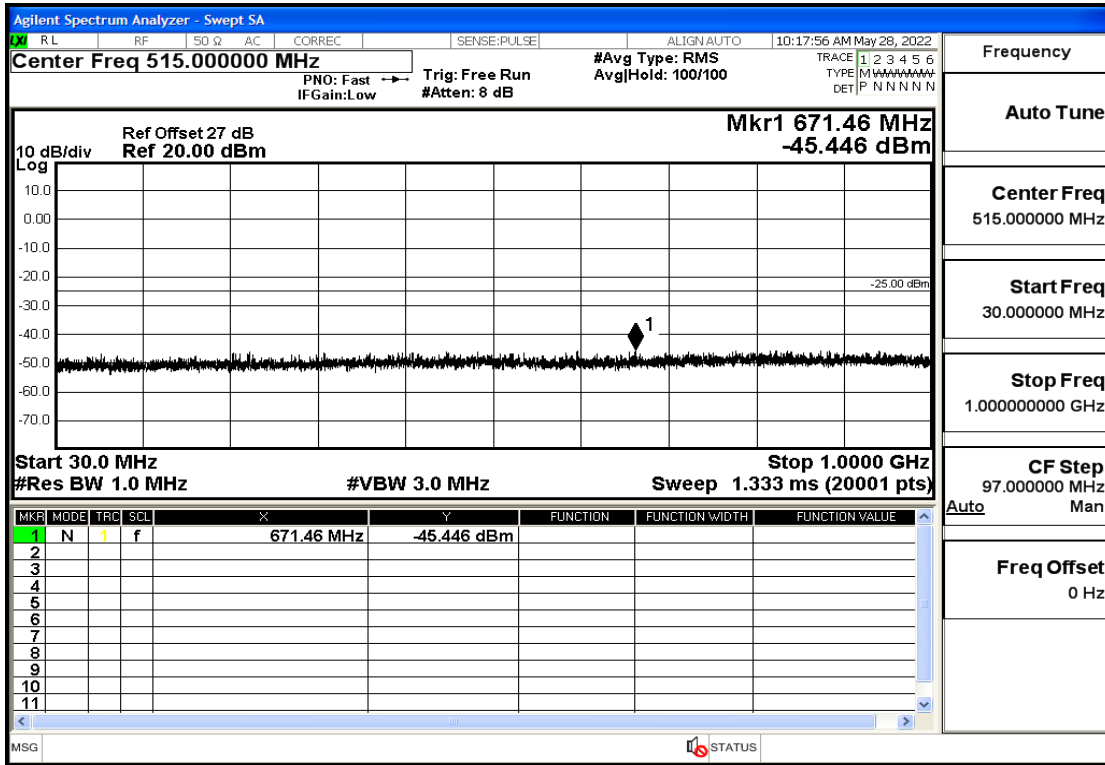

OB7-5-2502.5-Q16-25#LOW@30mHz-1GHz@Pass