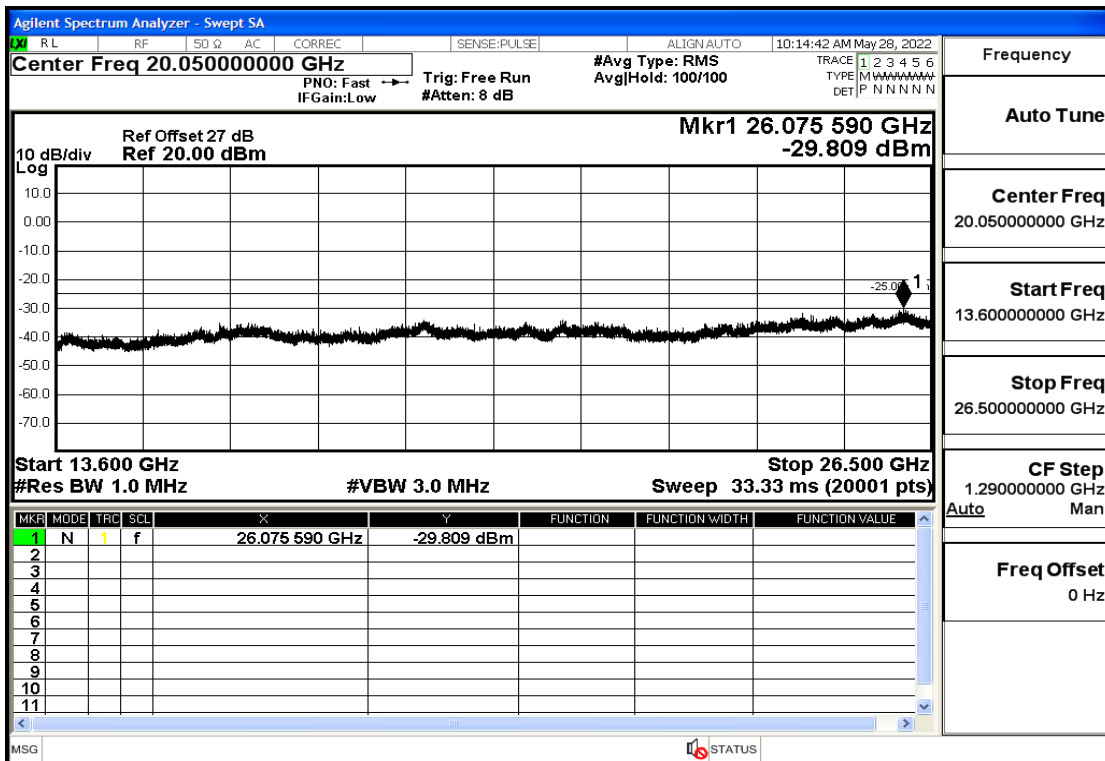

OB7-20-2560-QPSK-100#LOW@13.6GHz-26.5GHz@Pass