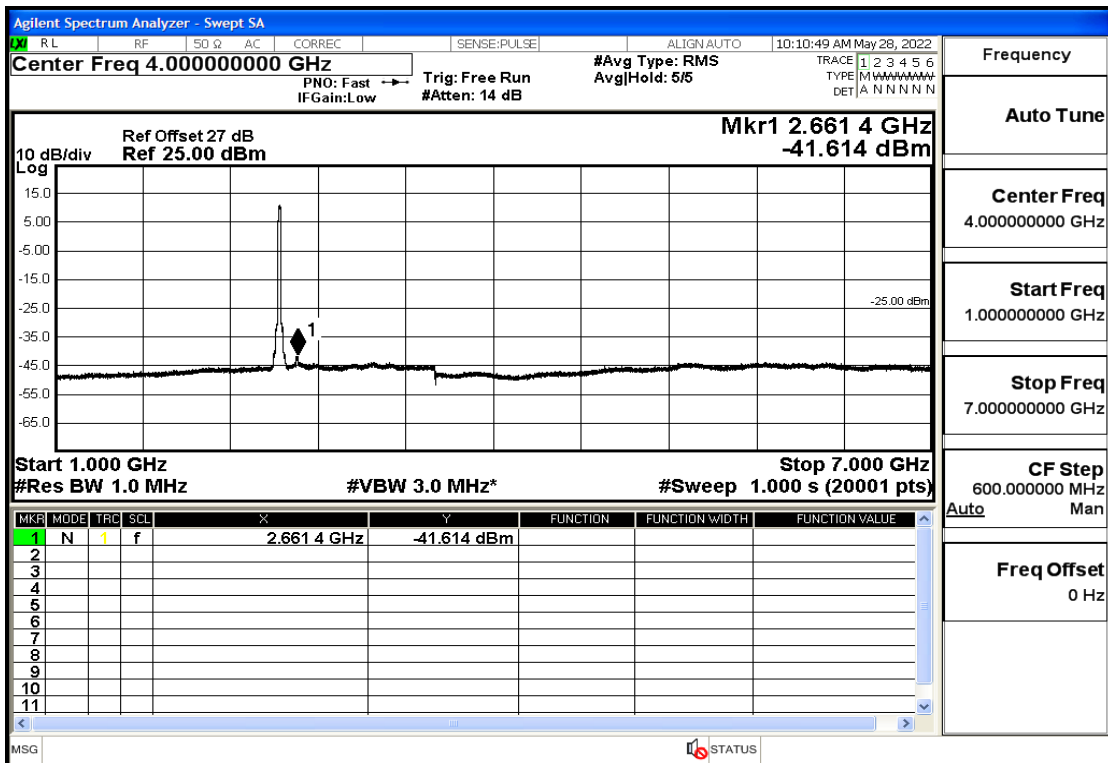

OB7-20-2535-QPSK-100#LOW@1GHz-7GHz@Pass