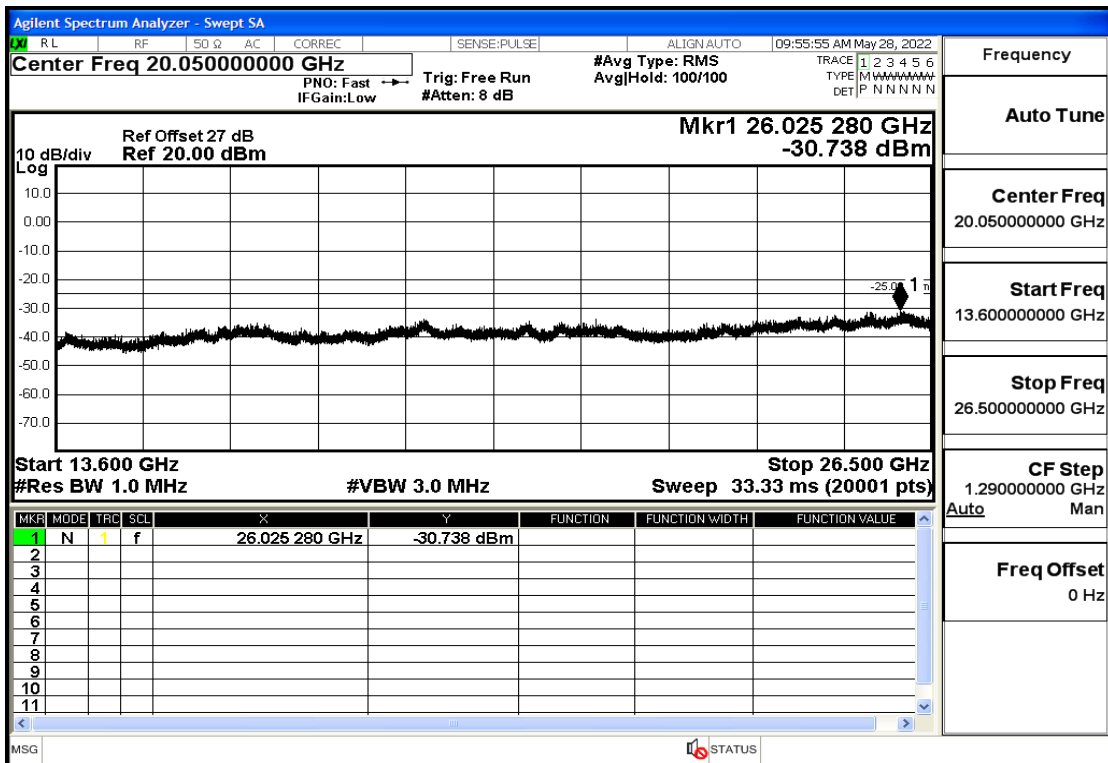

OB7-15-2507.5-QPSK-75#LOW@13.6GHz-26.5GHz@Pass