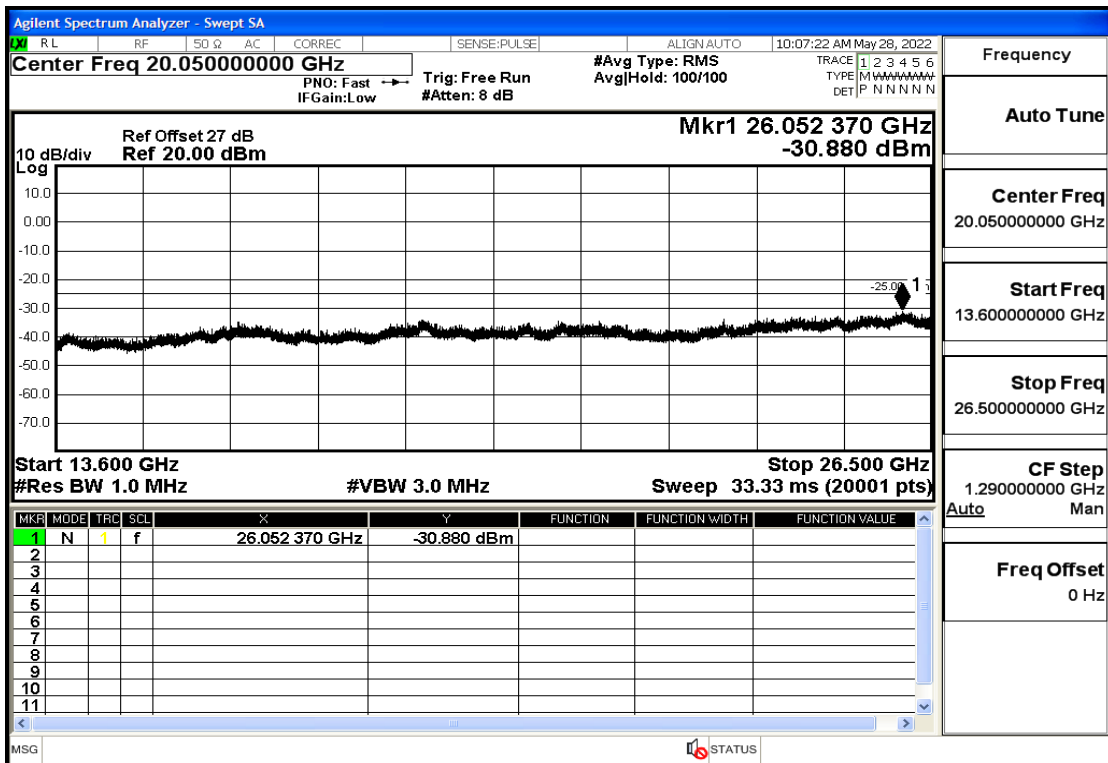

OB7-20-2510-QPSK-100#LOW@30mHz-1GHz@Pass

OB7-20-2510-QPSK-100#LOW@1GHz-7GHz@Pass

OB7-20-2510-QPSK-100#LOW@7GHz-13.6GHz@Pass

OB7-20-2510-QPSK-100#LOW@13.6GHz-26.5GHz@Pass

OB7-20-2535-QPSK-100#LOW@30mHz-1GHz@Pass