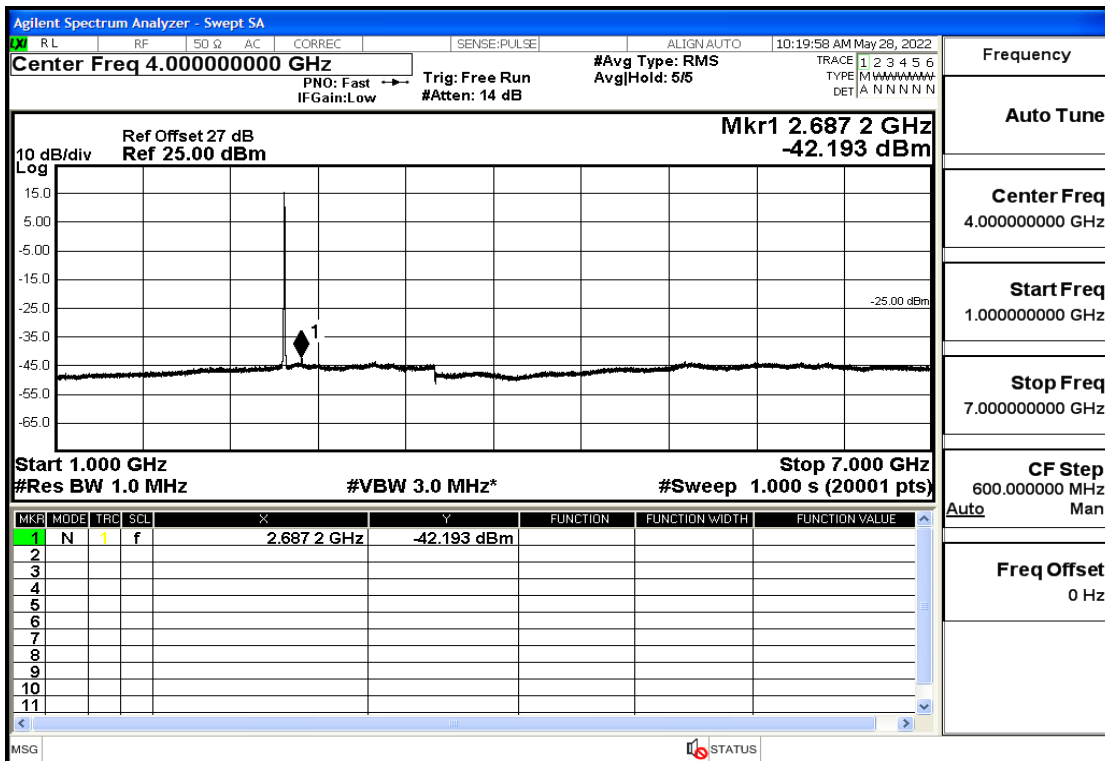

OB7-5-2567.5-Q16-25#LOW@1GHz-7GHz@Pass