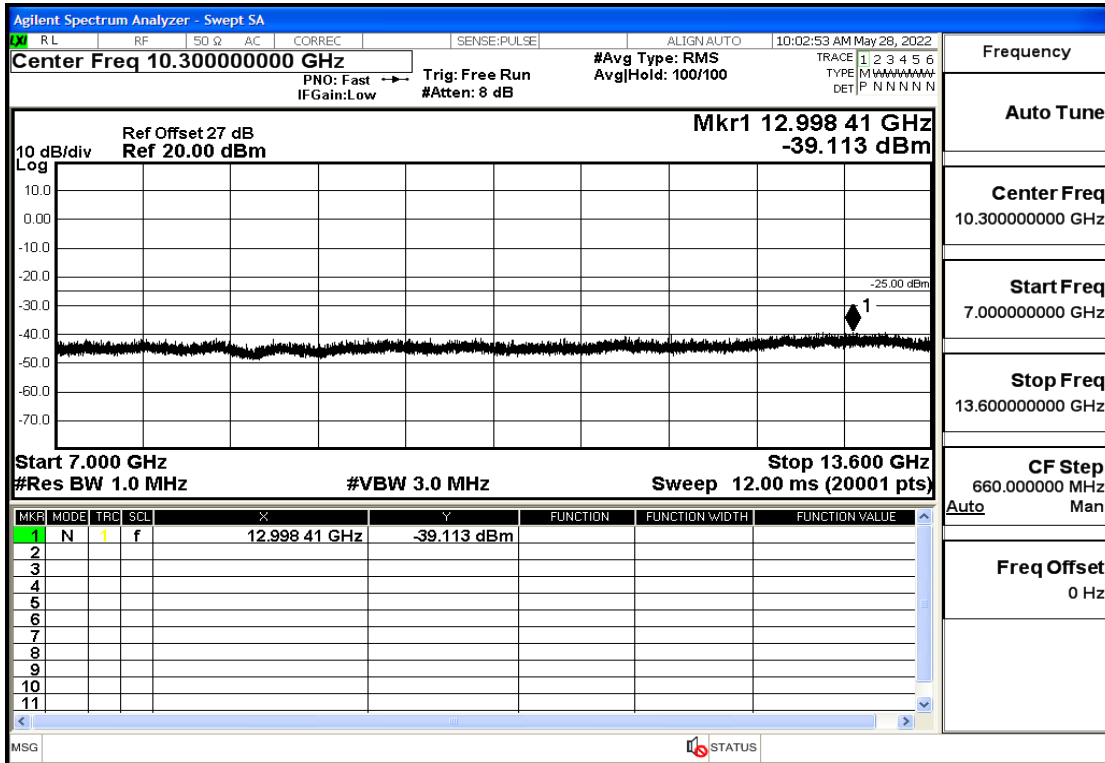

OB7-15-2535-QPSK-75#LOW@13.6GHz-26.5GHz@Pass

OB7-15-2562.5-QPSK-75#LOW@30mHz-1GHz@Pass

OB7-15-2562.5-QPSK-75#LOW@1GHz-7GHz@Pass

OB7-15-2562.5-QPSK-75#LOW@7GHz-13.6GHz@Pass

OB7-15-2562.5-QPSK-75#LOW@13.6GHz-26.5GHz@Pass