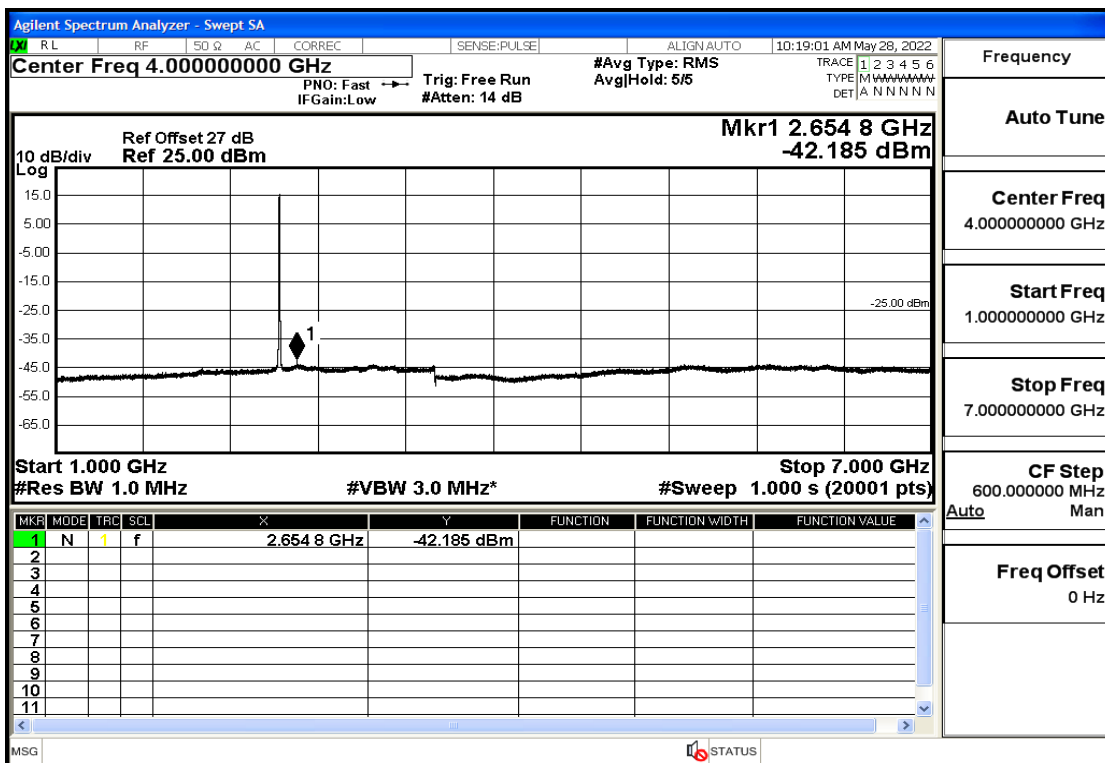

OB7-5-2535-Q16-25#LOW@1GHz-7GHz@Pass