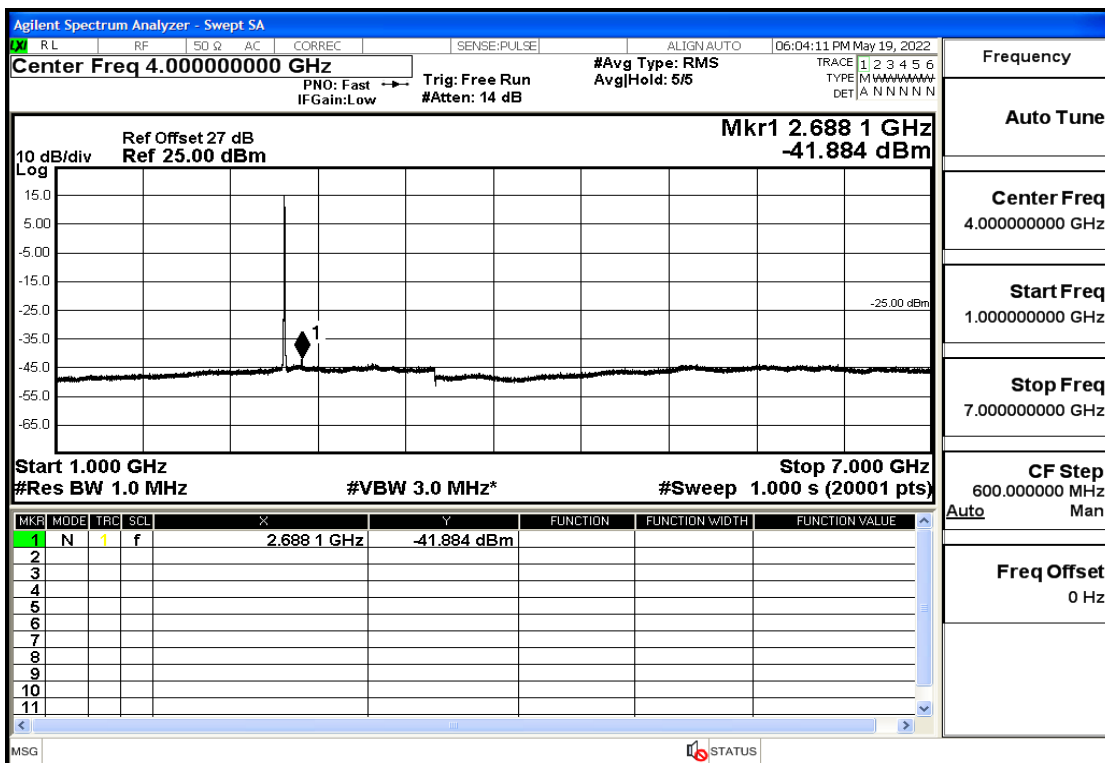

OB7-5-2535-QPSK-25#LOW@1GHz-7GHz@Pass

OB7-5-2535-QPSK-25#LOW@7GHz-13.6GHz@Pass

OB7-5-2535-QPSK-25#LOW@13.6GHz-26.5GHz@Pass

OB7-5-2567.5-QPSK-25#LOW@30MHz-1GHz@Pass

OB7-5-2567.5-QPSK-25#LOW@1GHz-7GHz@Pass

OB7-5-2567.5-QPSK-25#LOW@7GHz-13.6GHz@Pass