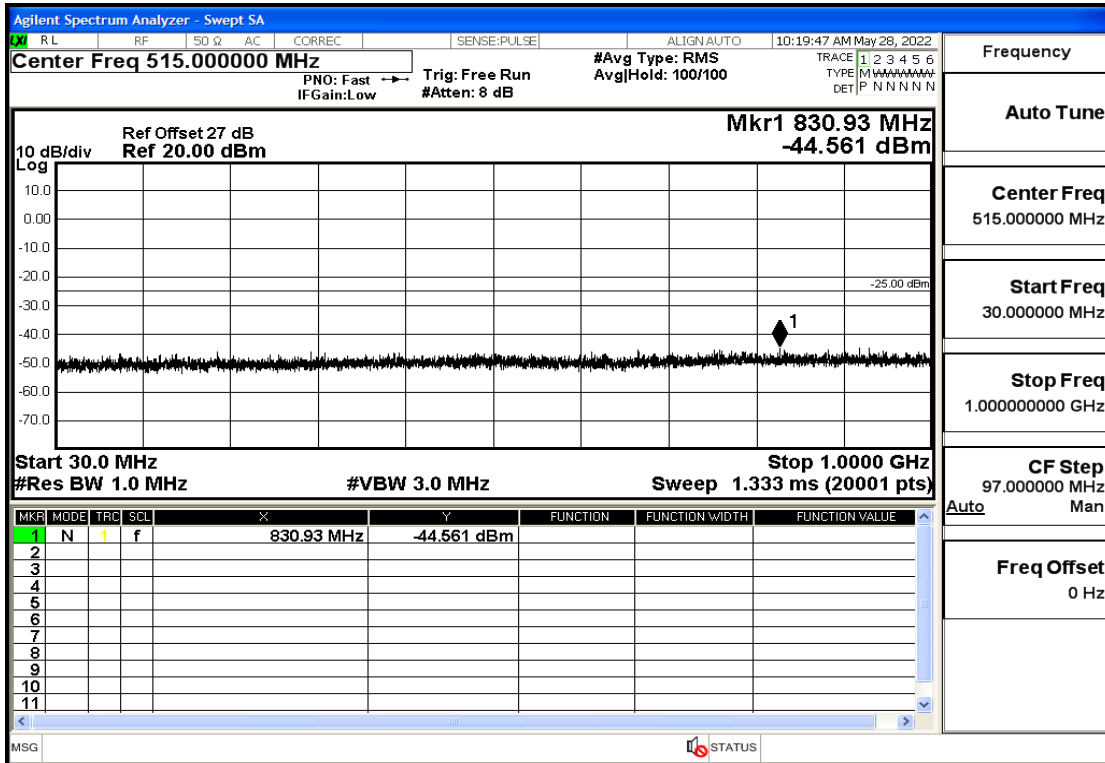

OB7-5-2502.5-Q16-25#LOW@13.6GHz-26.5GHz@Pass

OB7-5-2535-Q16-25#LOW@30mHz-1GHz@Pass

OB7-5-2535-Q16-25#LOW@1GHz-7GHz@Pass

OB7-5-2535-Q16-25#LOW@7GHz-13.6GHz@Pass

OB7-5-2535-Q16-25#LOW@13.6GHz-26.5GHz@Pass

OB7-5-2567.5-Q16-25#LOW@30mHz-1GHz@Pass