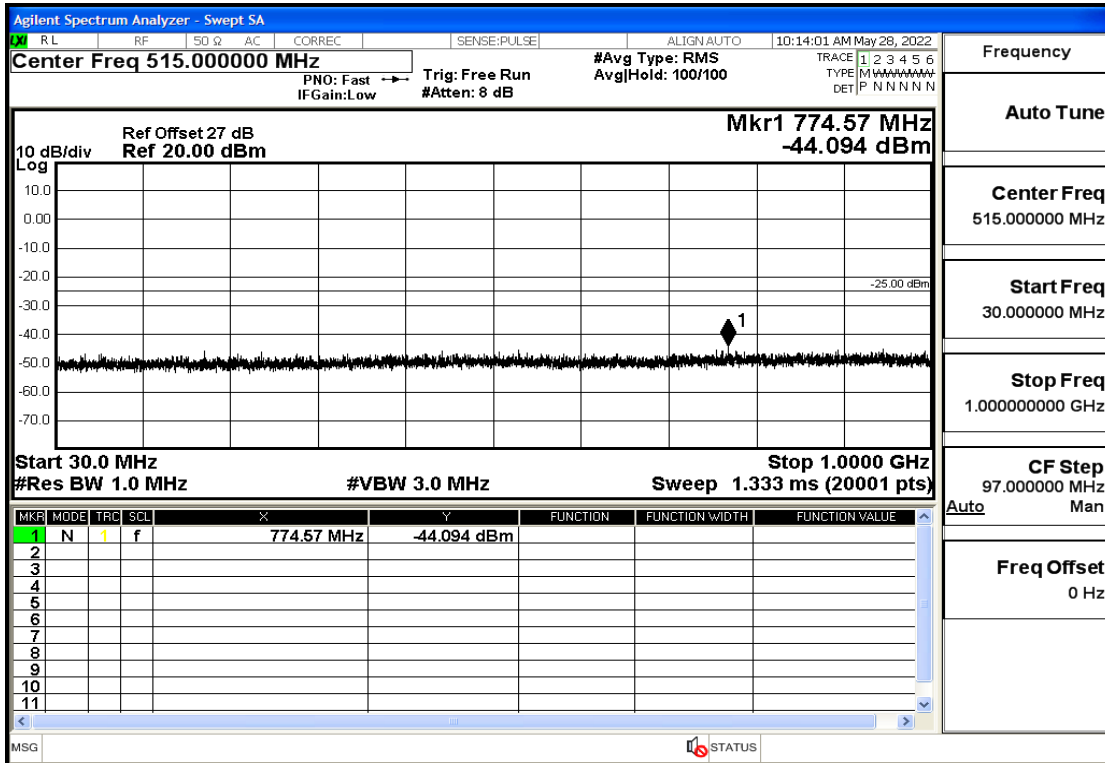

OB7-20-2535-QPSK-100#LOW@1GHz-7GHz@Pass

OB7-20-2535-QPSK-100#LOW@7GHz-13.6GHz@Pass

OB7-20-2535-QPSK-100#LOW@13.6GHz-26.5GHz@Pass

OB7-20-2560-QPSK-100#LOW@30mHz-1GHz@Pass

OB7-20-2560-QPSK-100#LOW@1GHz-7GHz@Pass