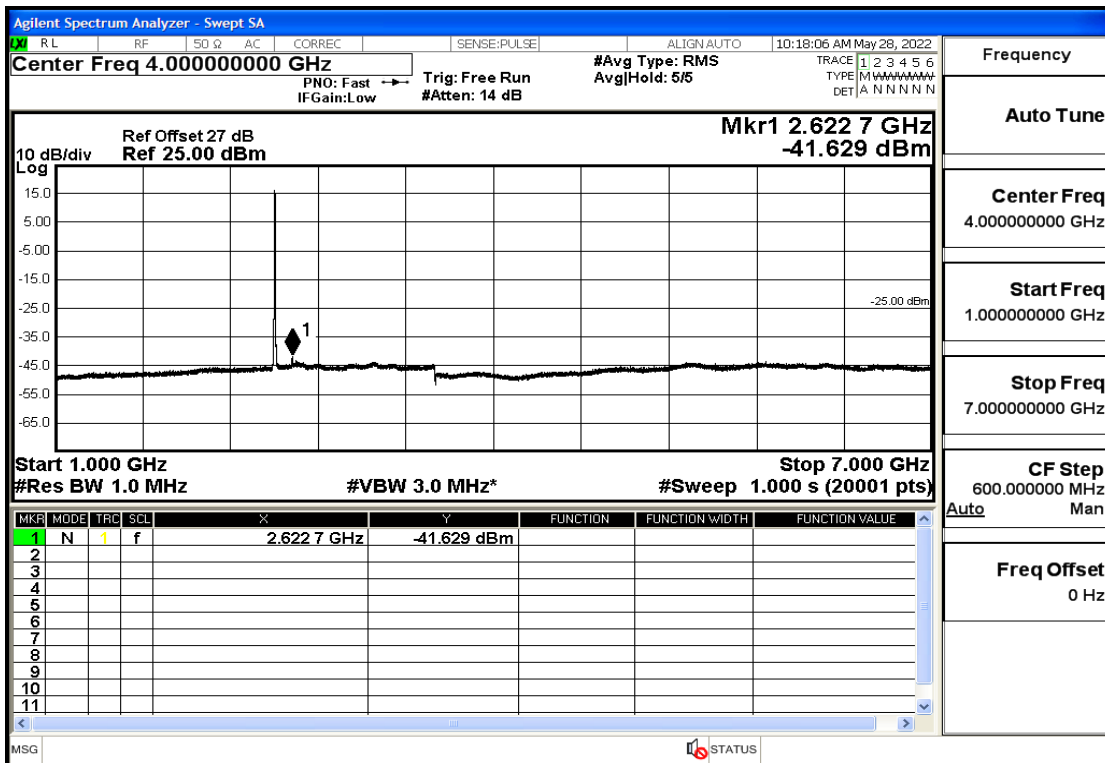

OB7-20-2560-QPSK-100#LOW@7GHz-13.6GHz@Pass

OB7-20-2560-QPSK-100#LOW@13.6GHz-26.5GHz@Pass

OB7-5-2502.5-Q16-25#LOW@30mHz-1GHz@Pass

OB7-5-2502.5-Q16-25#LOW@1GHz-7GHz@Pass

OB7-5-2502.5-Q16-25#LOW@7GHz-13.6GHz@Pass