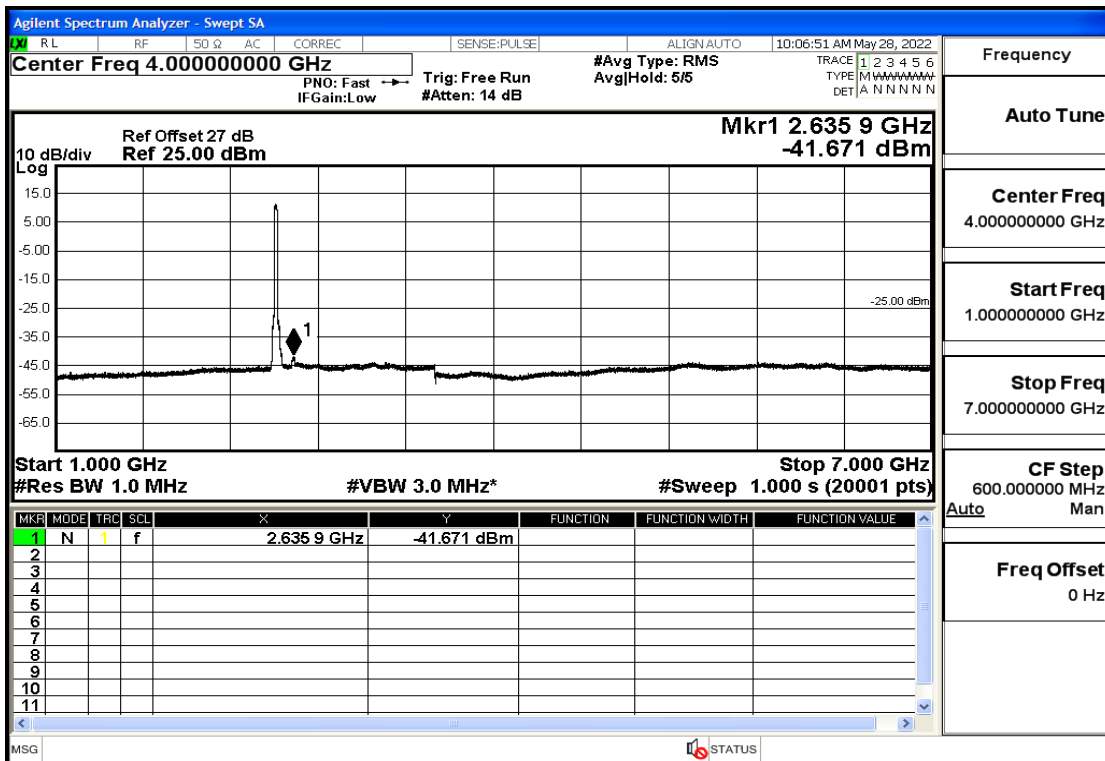

OB7-20-2510-QPSK-100#LOW@1GHz-7GHz@Pass