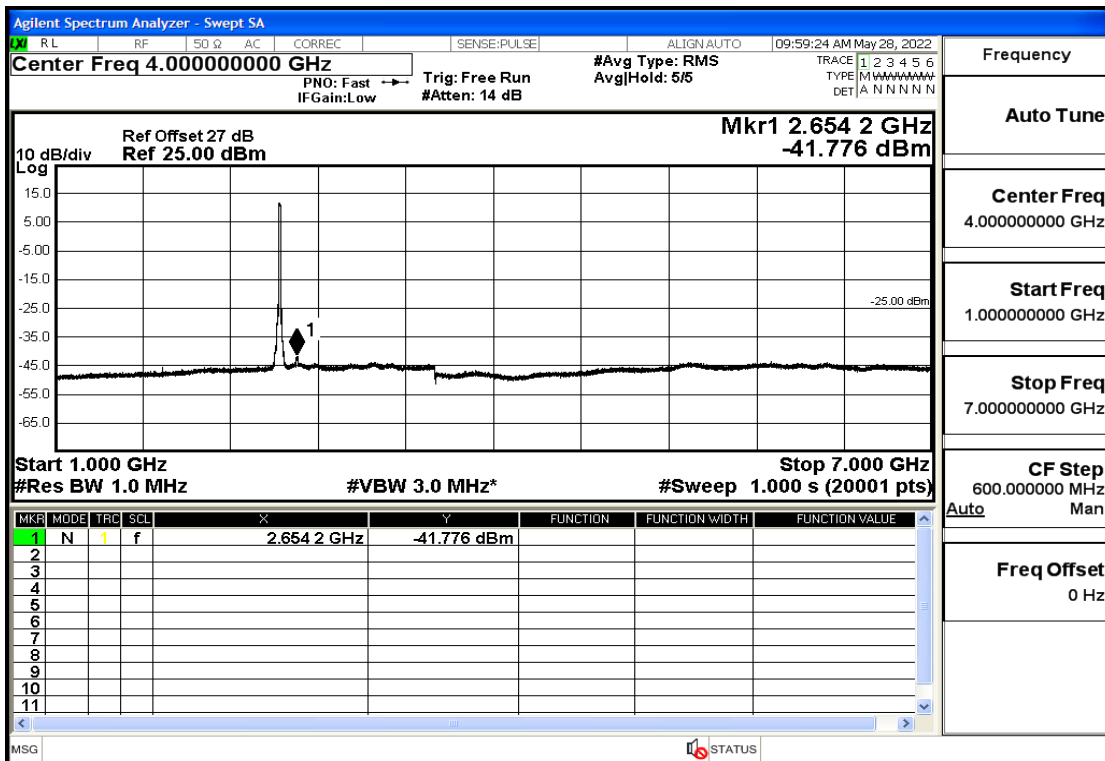

OB7-15-2507.5-QPSK-75#LOW@7GHz-13.6GHz@Pass

OB7-15-2507.5-QPSK-75#LOW@13.6GHz-26.5GHz@Pass

OB7-15-2535-QPSK-75#LOW@30mHz-1GHz@Pass

OB7-15-2535-QPSK-75#LOW@1GHz-7GHz@Pass

OB7-15-2535-QPSK-75#LOW@7GHz-13.6GHz@Pass