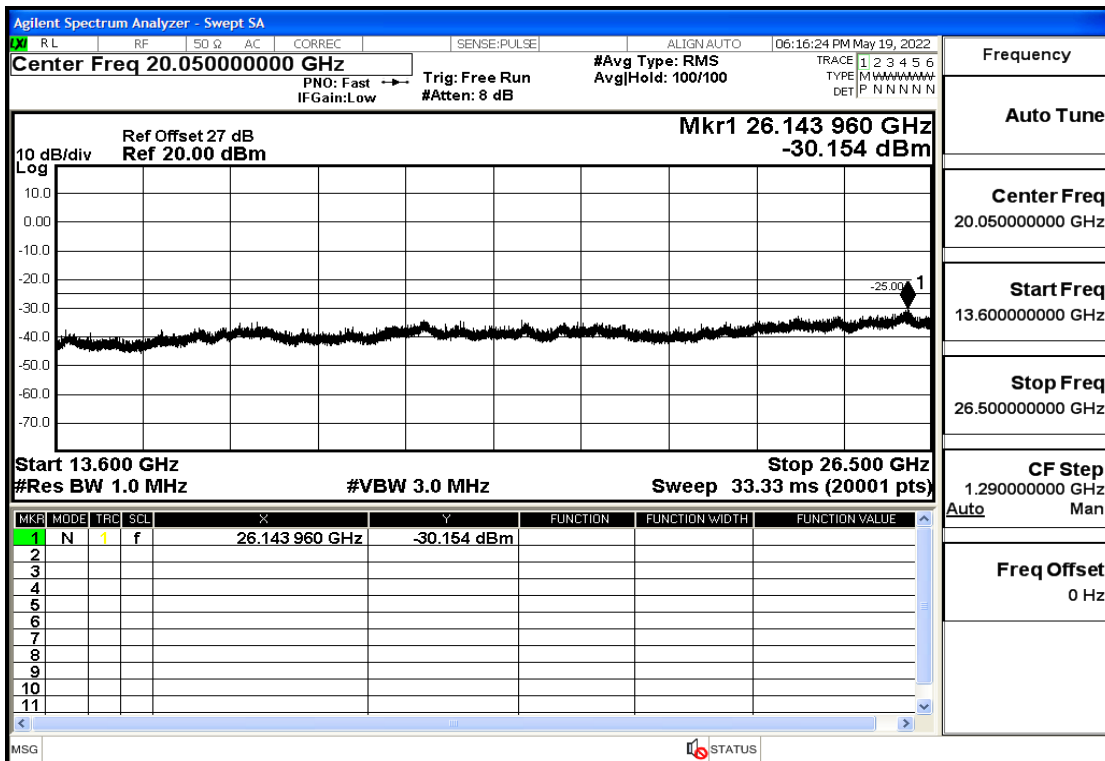

OB7-10-2565-QPSK-50#LOW@13.6GHz-26.5GHz@Pass