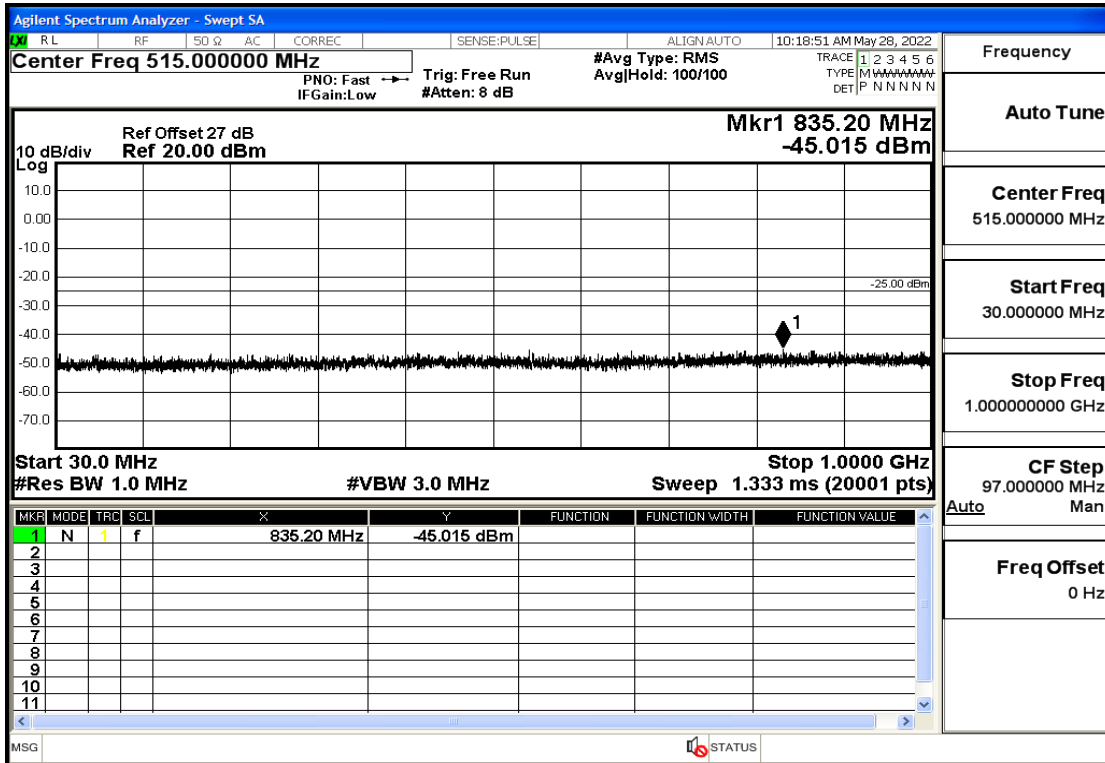

OB7-5-2535-Q16-25#LOW@30mHz-1GHz@Pass