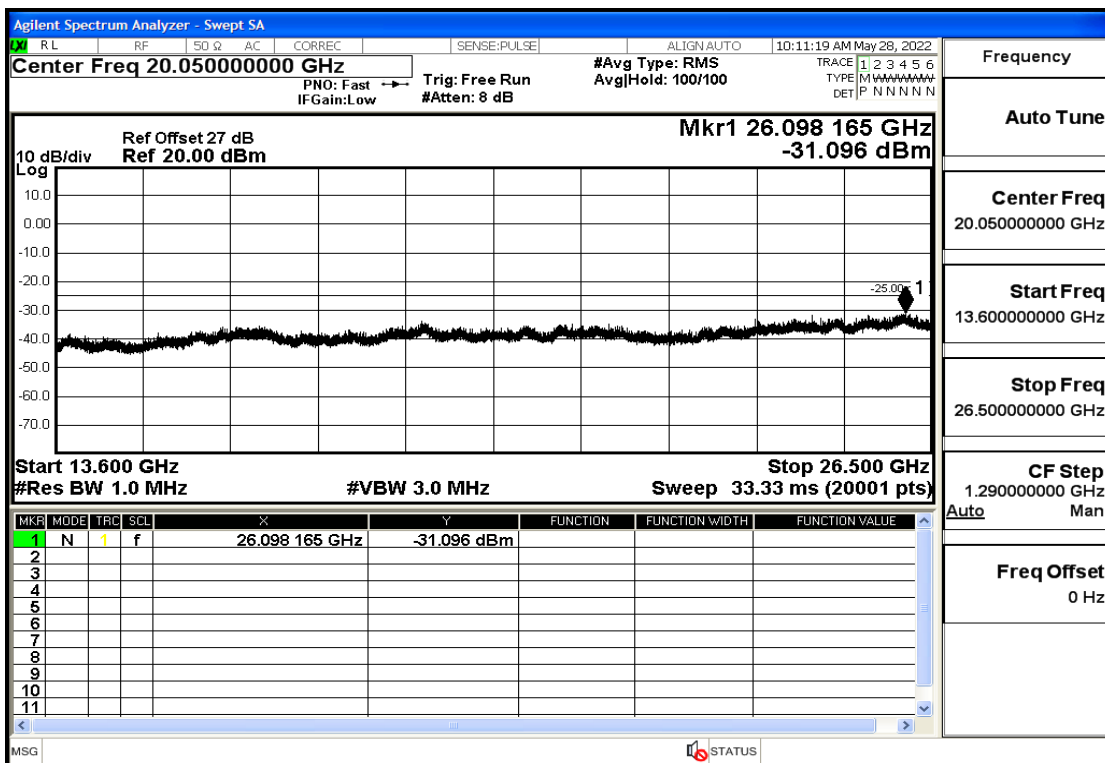

OB7-20-2535-QPSK-100#LOW@13.6GHz-26.5GHz@Pass