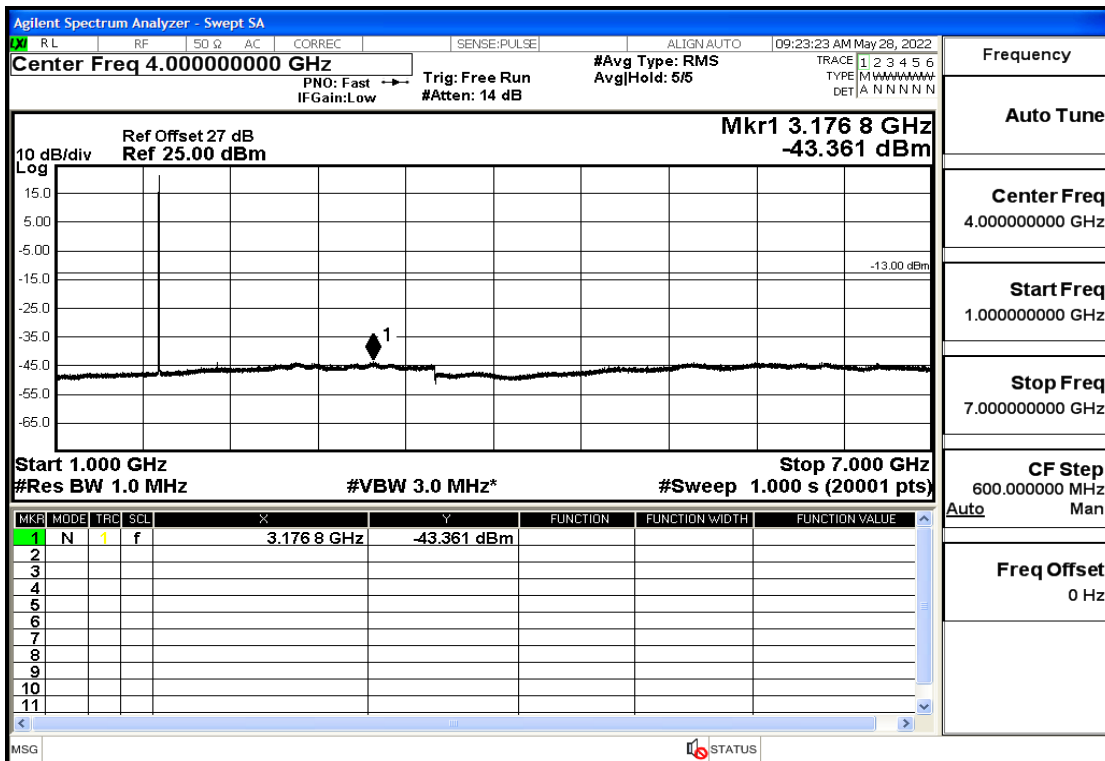

OB4-20-1745-QPSK-100#LOW@7GHz-13.6GHz@Pass

OB4-20-1745-QPSK-100#LOW@13.6GHz-20GHz@Pass

OB4-1.4-1710.7-Q16-6#LOW@30mHz-1GHz@Pass

OB4-1.4-1710.7-Q16-6#LOW@1GHz-7GHz@Pass

OB4-1.4-1710.7-Q16-6#LOW@7GHz-13.6GHz@Pass