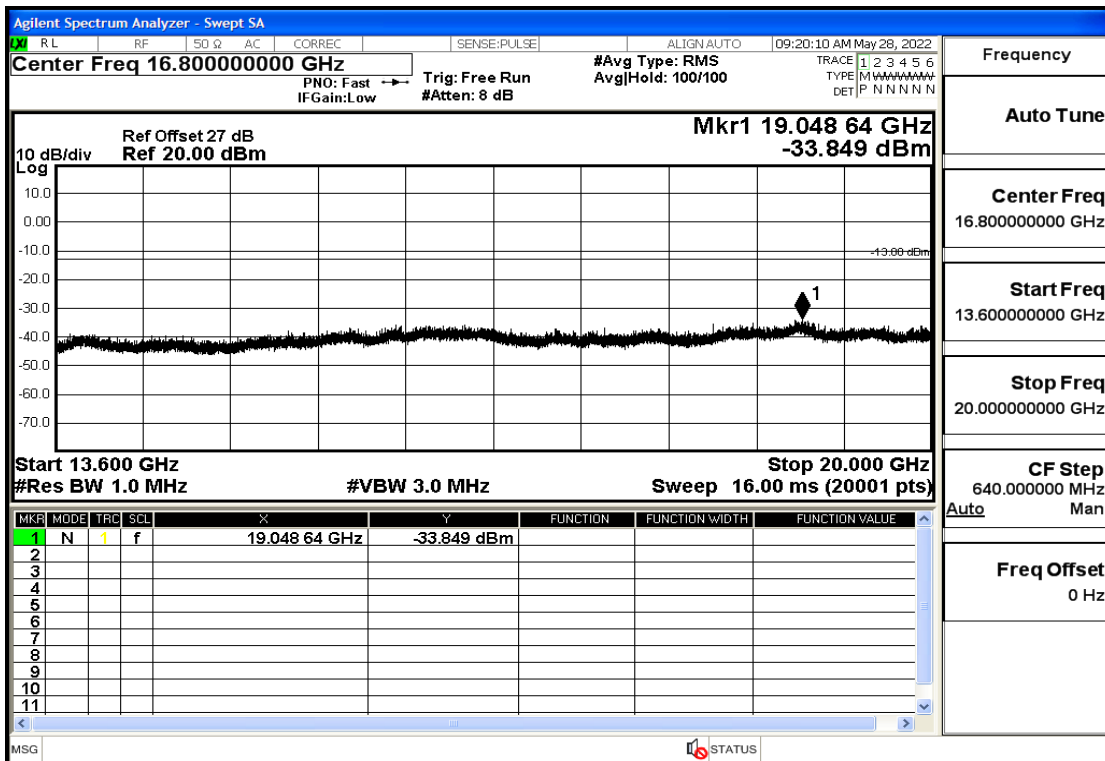

OB4-20-1745-QPSK-100#LOW@13.6GHz-20GHz@Pass