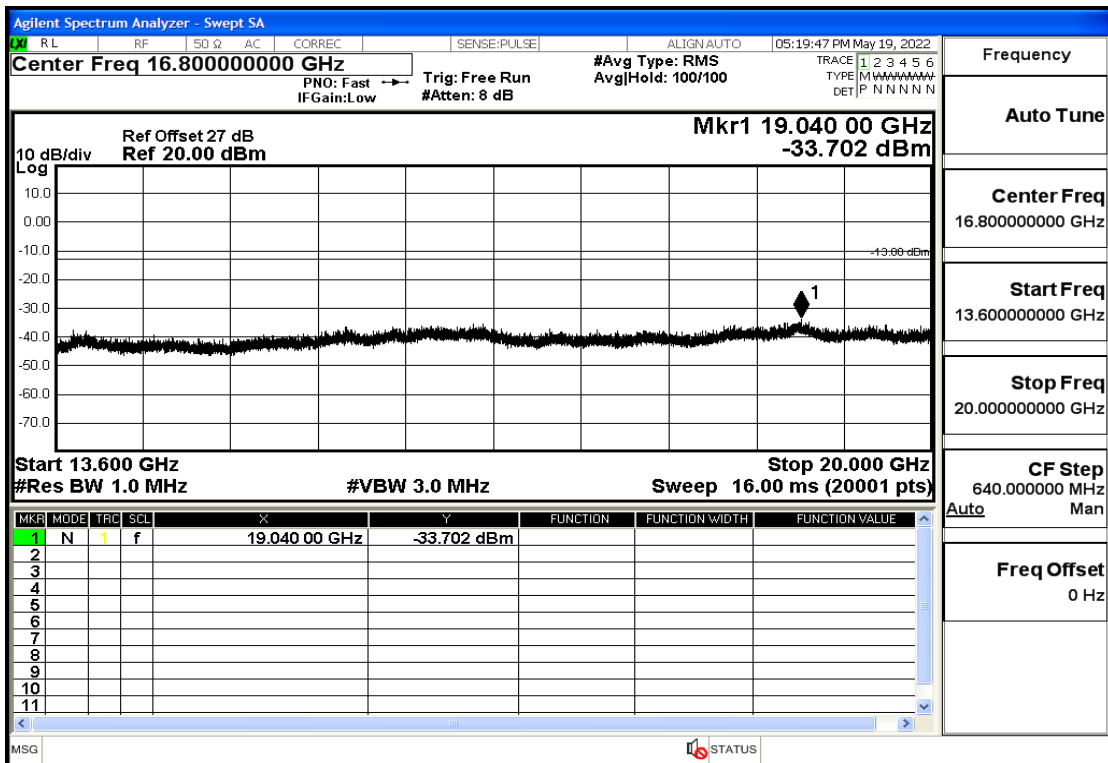

OB4-3-1711.5-QPSK-15#LOW@13.6GHz-20GHz@Pass

OB4-3-1732.5-QPSK-15#LOW@30MHz-1GHz@Pass

OB4-3-1732.5-QPSK-15#LOW@1GHz-7GHz@Pass

OB4-3-1732.5-QPSK-15#LOW@7GHz-13.6GHz@Pass

OB4-3-1732.5-QPSK-15#LOW@13.6GHz-20GHz@Pass