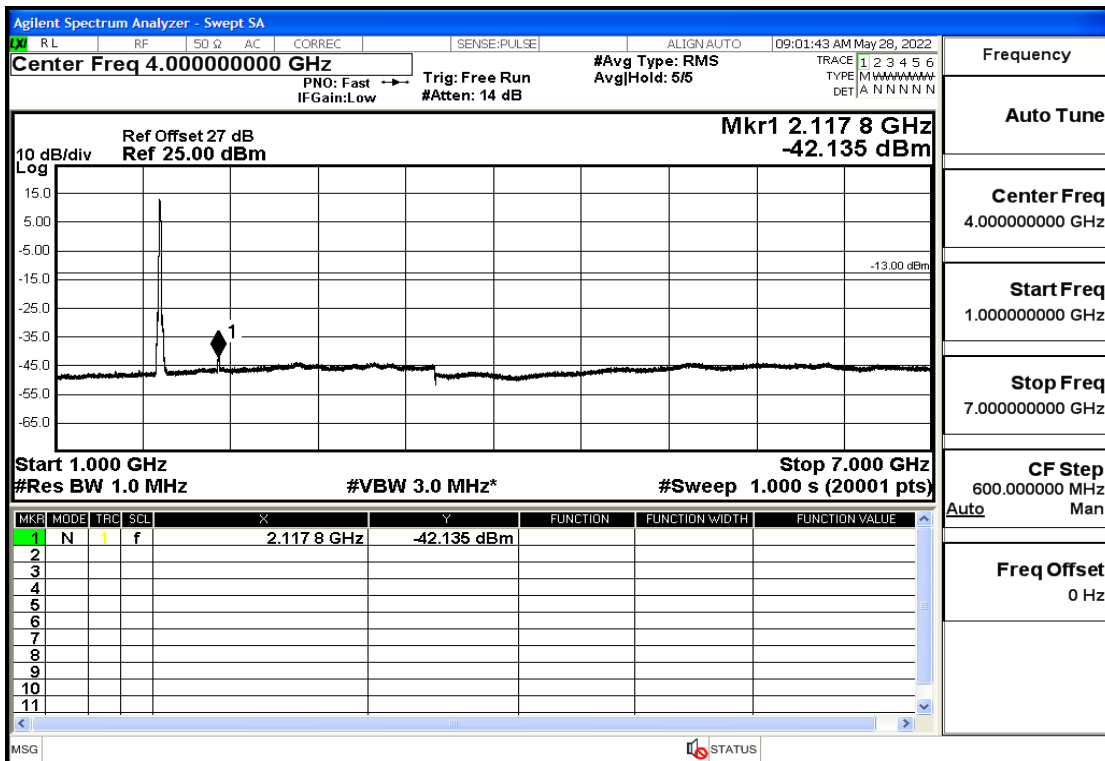

OB4-10-1750-QPSK-50#LOW@1GHz-7GHz@Pass

OB4-10-1750-QPSK-50#LOW@7GHz-13.6GHz@Pass

OB4-10-1750-QPSK-50#LOW@13.6GHz-20GHz@Pass

OB4-15-1717.5-QPSK-75#LOW@30mHz-1GHz@Pass

OB4-15-1717.5-QPSK-75#LOW@1GHz-7GHz@Pass