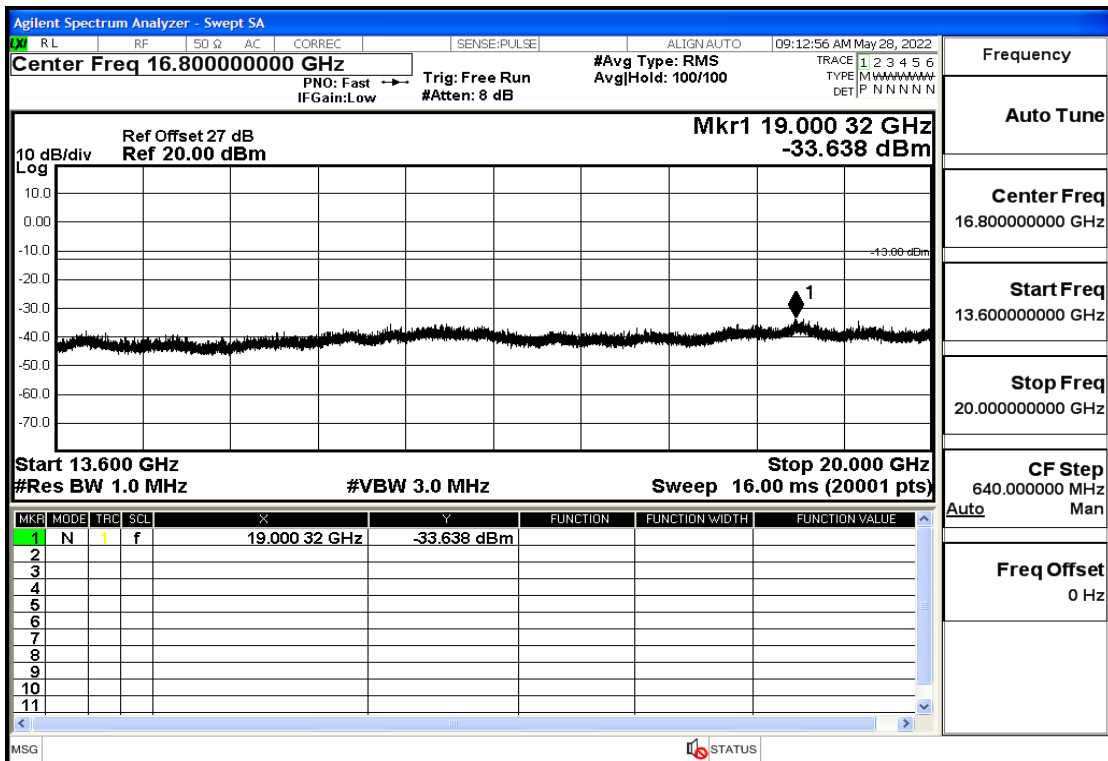

OB4-20-1720-QPSK-100#LOW@30mHz-1GHz@Pass

OB4-20-1720-QPSK-100#LOW@1GHz-7GHz@Pass

OB4-20-1720-QPSK-100#LOW@7GHz-13.6GHz@Pass

OB4-20-1720-QPSK-100#LOW@13.6GHz-20GHz@Pass

OB4-20-1732.5-QPSK-100#LOW@30mHz-1GHz@Pass