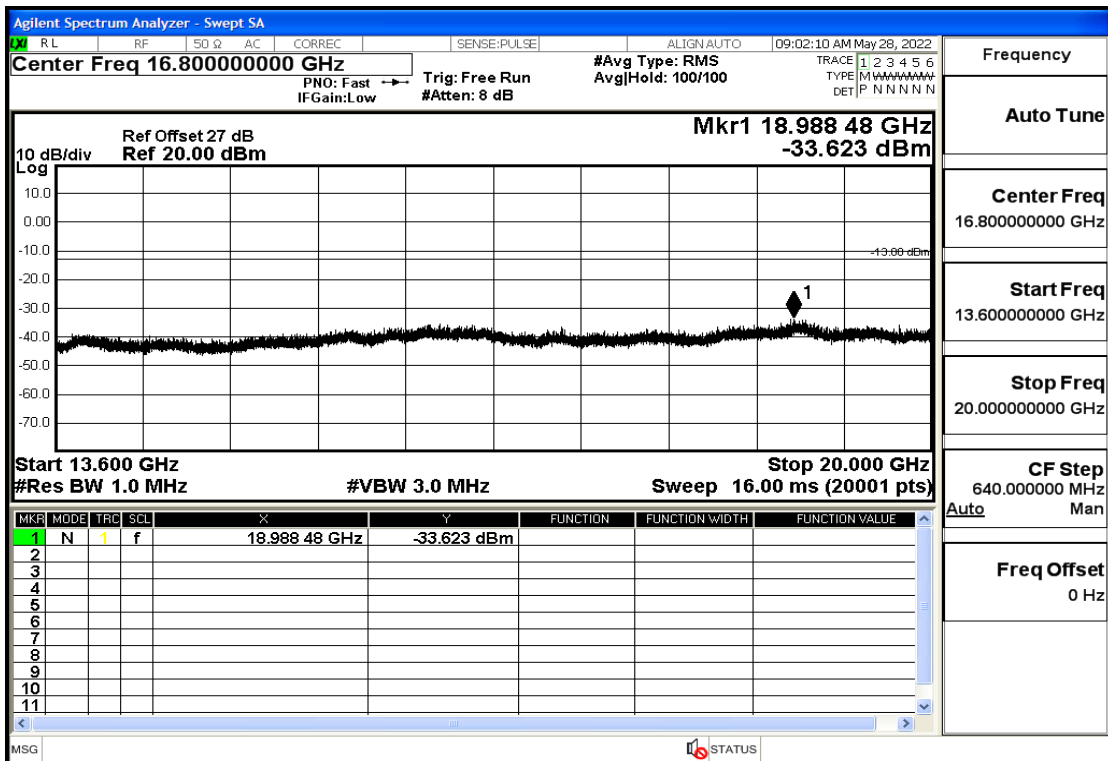

OB4-15-1717.5-QPSK-75#LOW@13.6GHz-20GHz@Pass