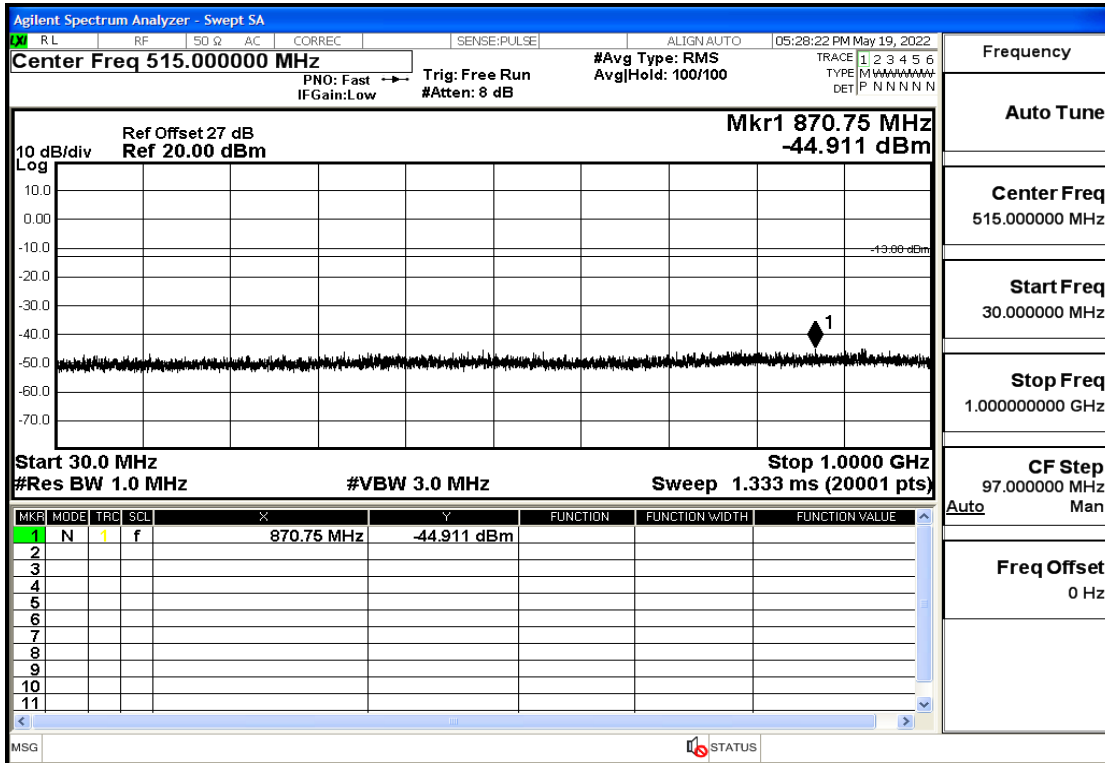

OB4-5-1712.5-QPSK-25#LOW@1GHz-7GHz@Pass

OB4-5-1712.5-QPSK-25#LOW@7GHz-13.6GHz@Pass

OB4-5-1712.5-QPSK-25#LOW@13.6GHz-20GHz@Pass

OB4-5-1732.5-QPSK-25#LOW@30MHz-1GHz@Pass

OB4-5-1732.5-QPSK-25#LOW@1GHz-7GHz@Pass