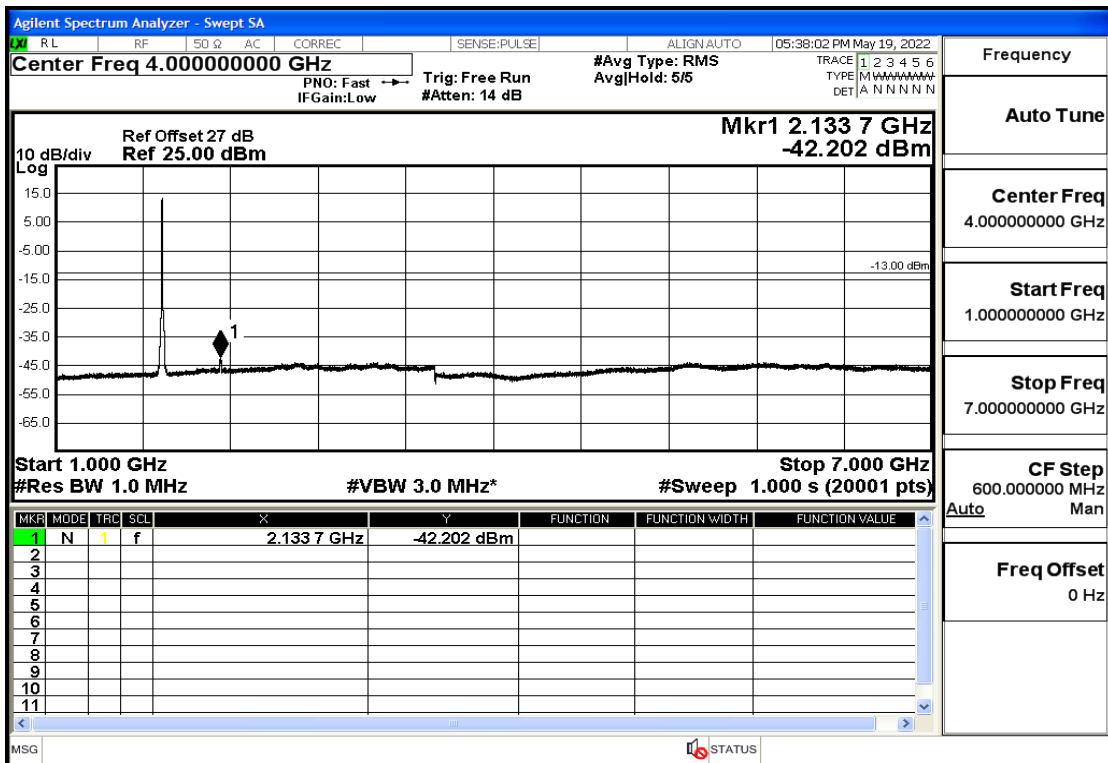

OB4-10-1732.5-QPSK-50#LOW@1GHz-7GHz@Pass