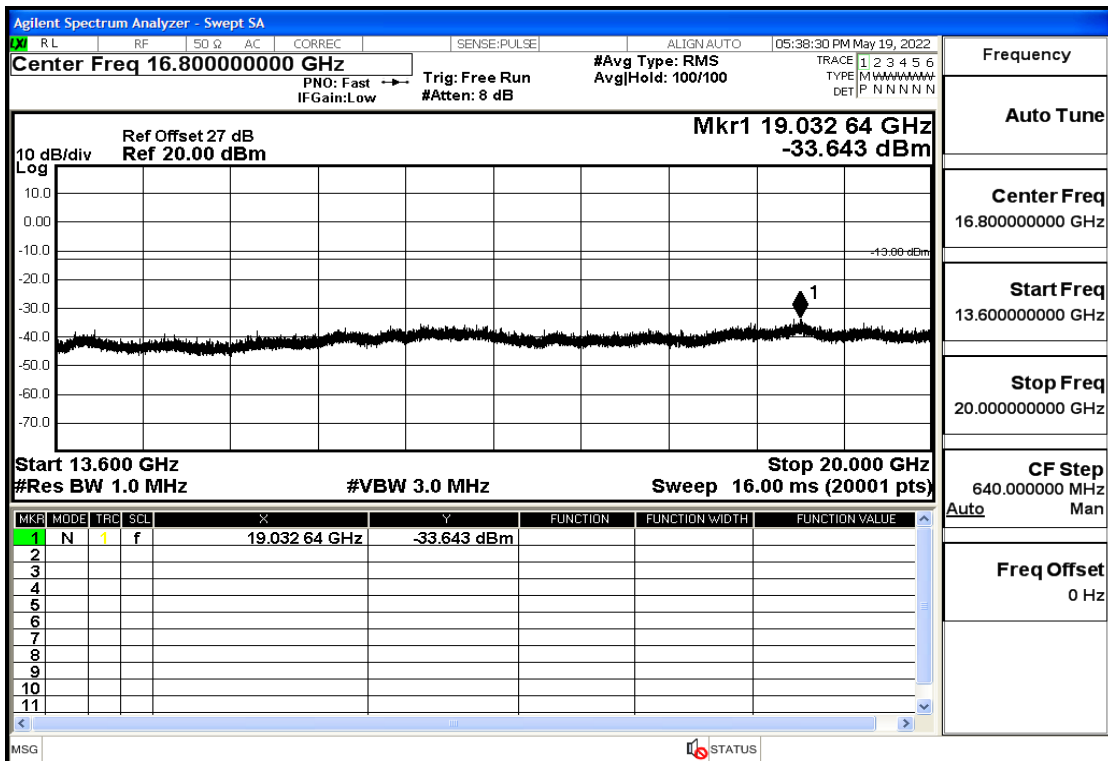

OB4-10-1732.5-QPSK-50#LOW@30mHz-1GHz@Pass

OB4-10-1732.5-QPSK-50#LOW@1GHz-7GHz@Pass

OB4-10-1732.5-QPSK-50#LOW@7GHz-13.6GHz@Pass

OB4-10-1732.5-QPSK-50#LOW@13.6GHz-20GHz@Pass

OB4-10-1750-QPSK-50#LOW@30mHz-1GHz@Pass