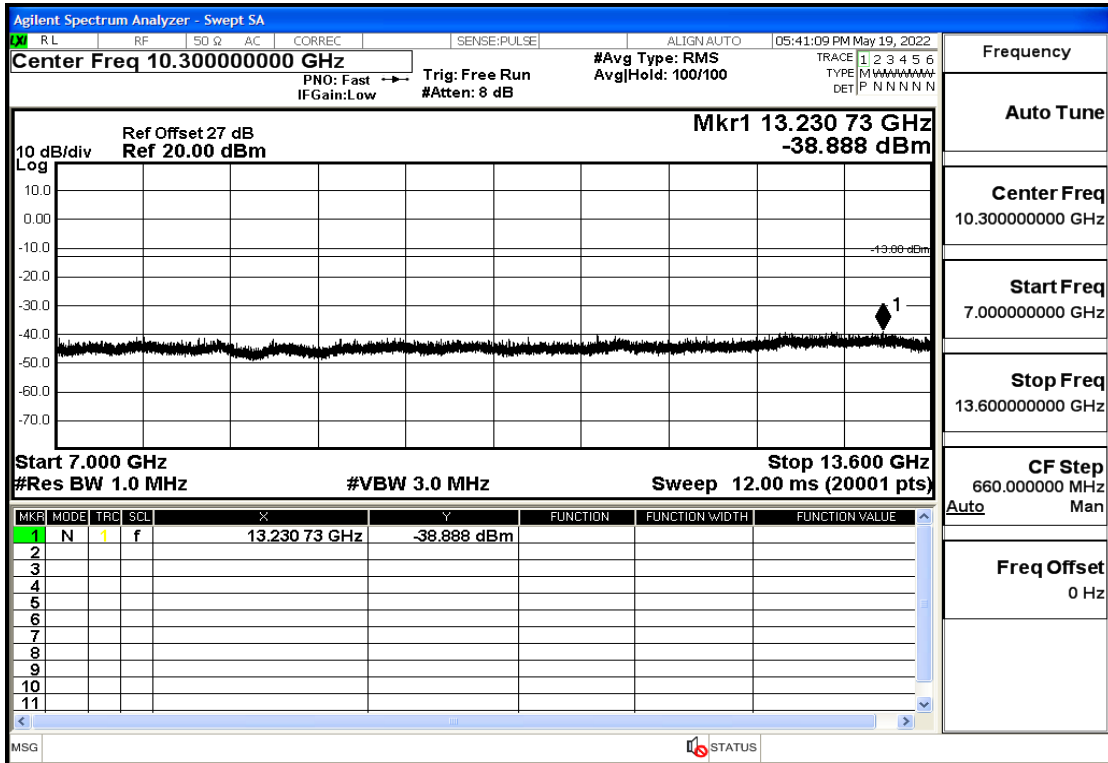

OB4-10-1750-QPSK-50#LOW@7GHz-13.6GHz@Pass