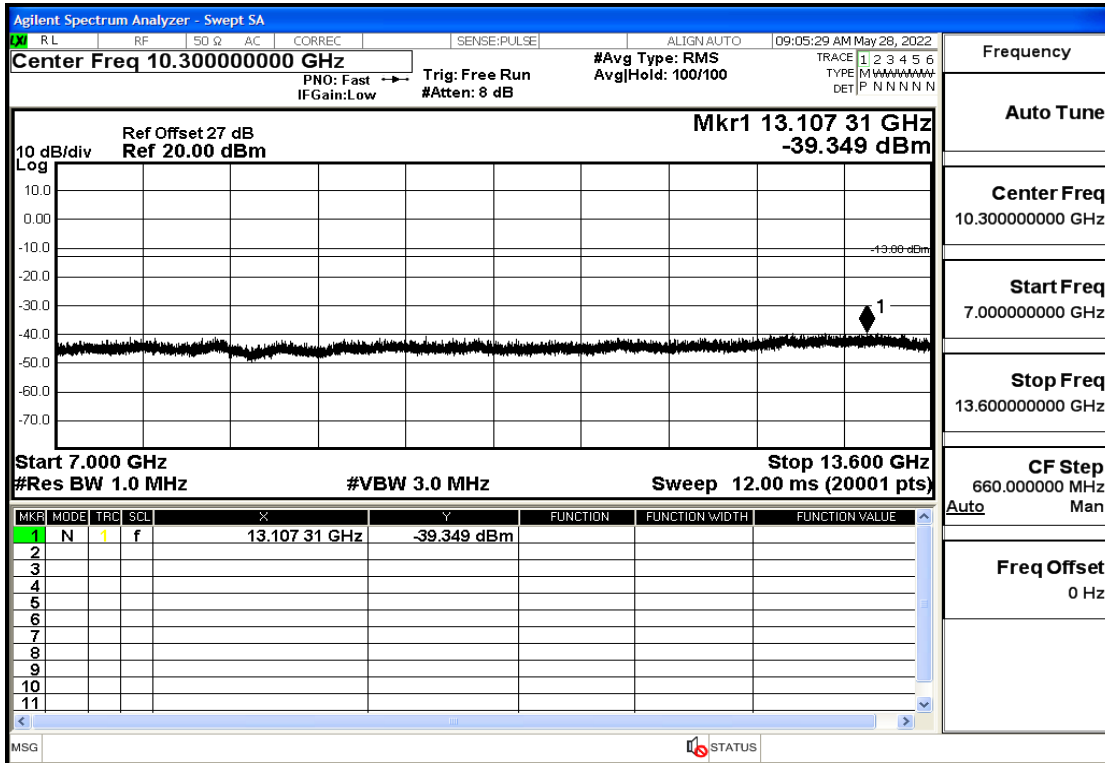

OB4-15-1717.5-QPSK-75#LOW@7GHz-13.6GHz@Pass

OB4-15-1717.5-QPSK-75#LOW@13.6GHz-20GHz@Pass

OB4-15-1732.5-QPSK-75#LOW@30mHz-1GHz@Pass

OB4-15-1732.5-QPSK-75#LOW@1GHz-7GHz@Pass

OB4-15-1732.5-QPSK-75#LOW@7GHz-13.6GHz@Pass