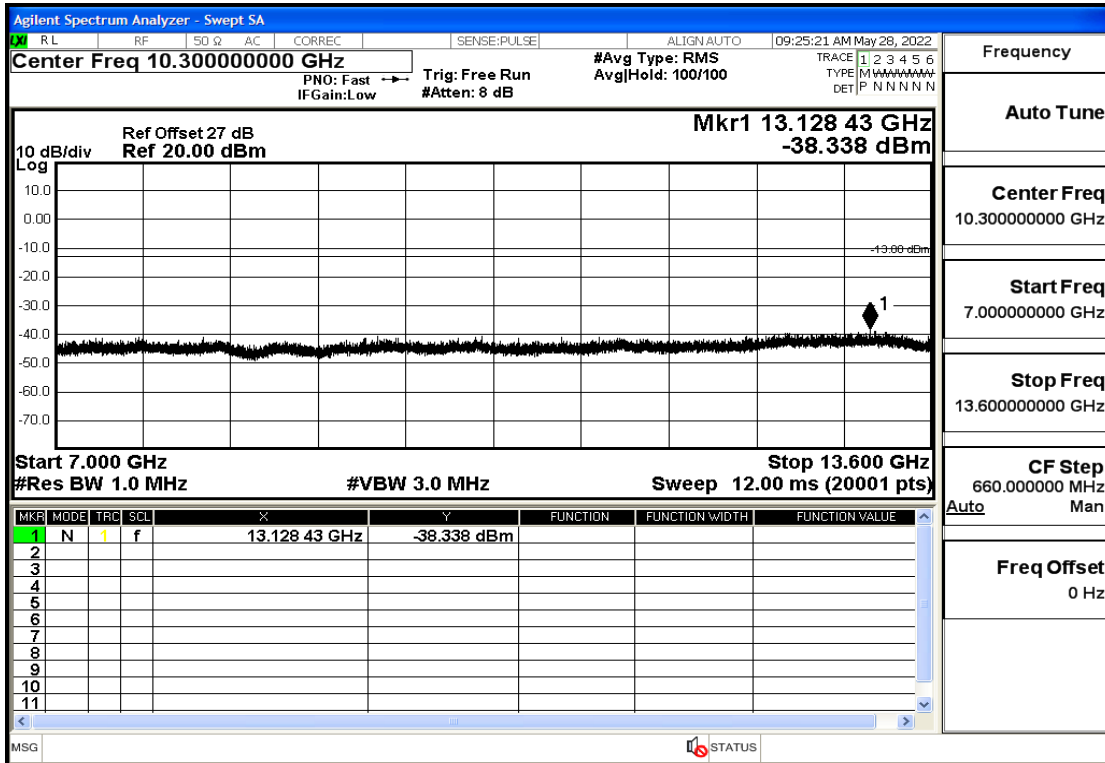

OB4-1.4-1754.3-Q16-6#LOW@7GHz-13.6GHz@Pass