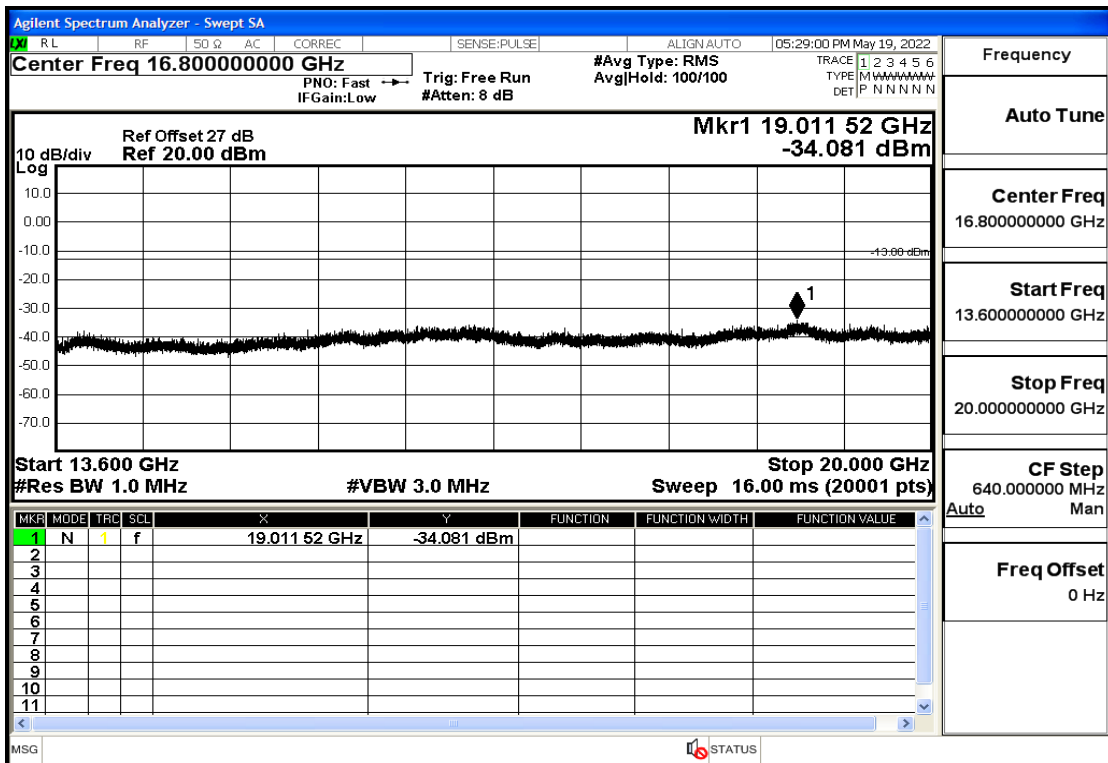

OB4-5-1732.5-QPSK-25#LOW@13.6GHz-20GHz@Pass