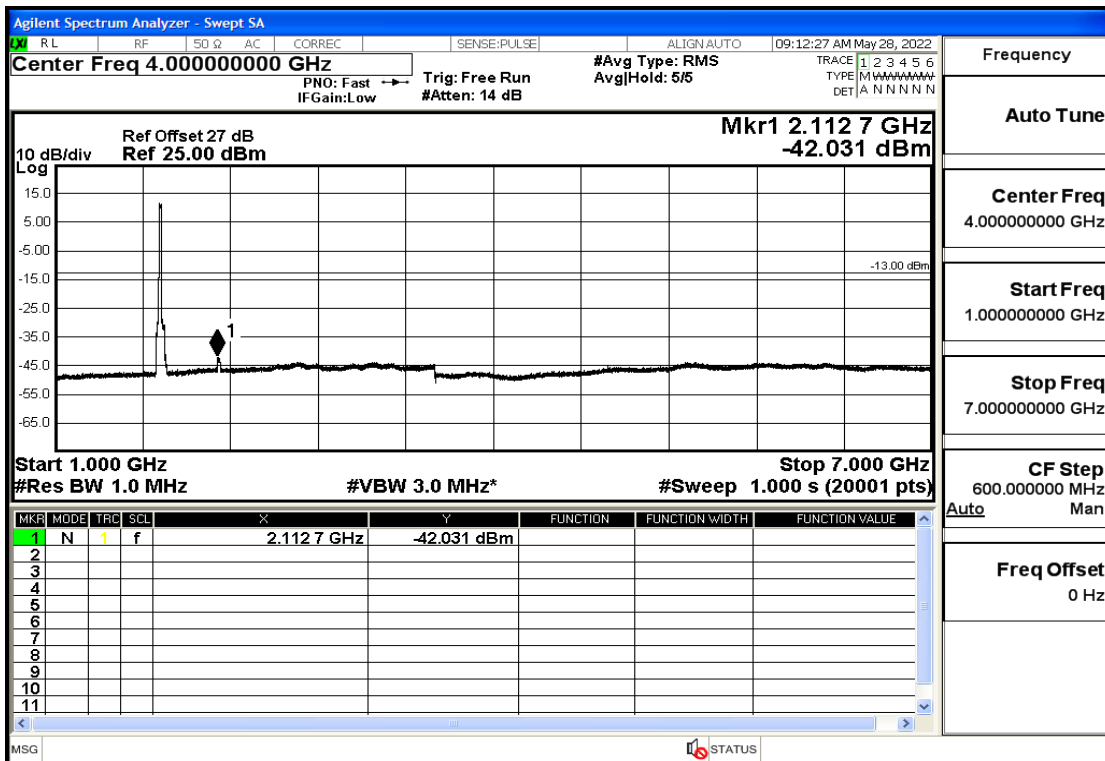

OB4-20-1720-QPSK-100#LOW@1GHz-7GHz@Pass