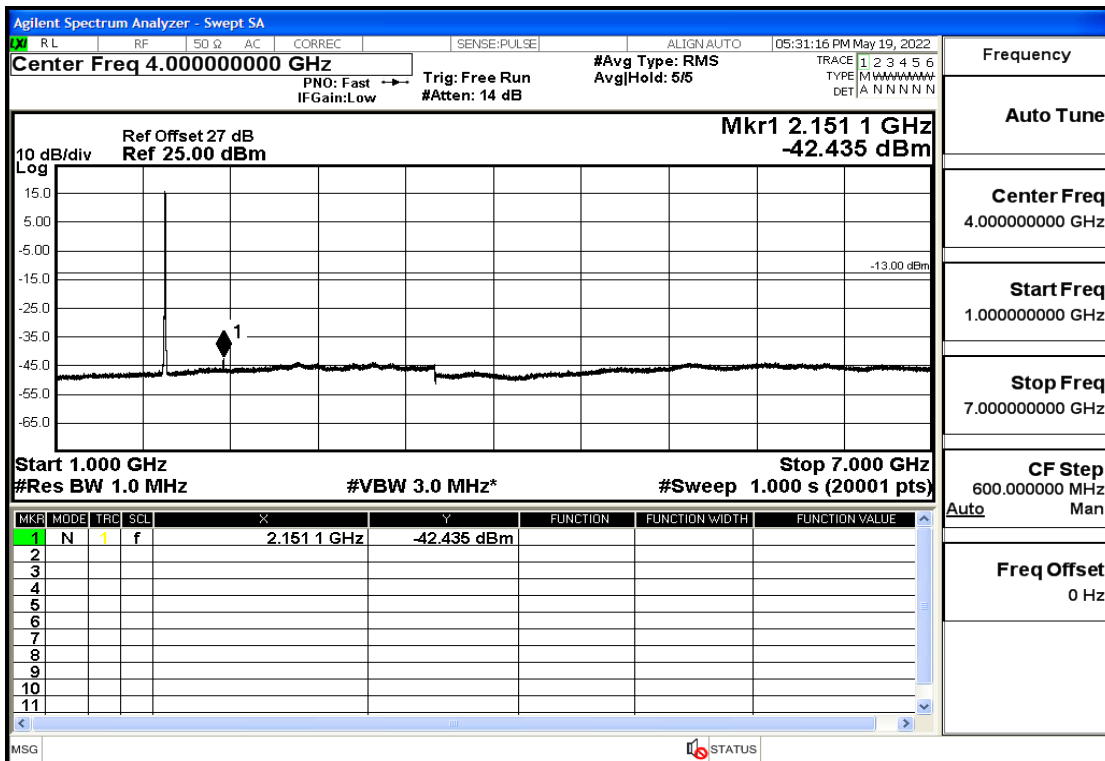

OB4-5-1732.5-QPSK-25#LOW@7GHz-13.6GHz@Pass

OB4-5-1732.5-QPSK-25#LOW@13.6GHz-20GHz@Pass

OB4-5-1752.5-QPSK-25#LOW@30MHz-1GHz@Pass

OB4-5-1752.5-QPSK-25#LOW@1GHz-7GHz@Pass

OB4-5-1752.5-QPSK-25#LOW@7GHz-13.6GHz@Pass