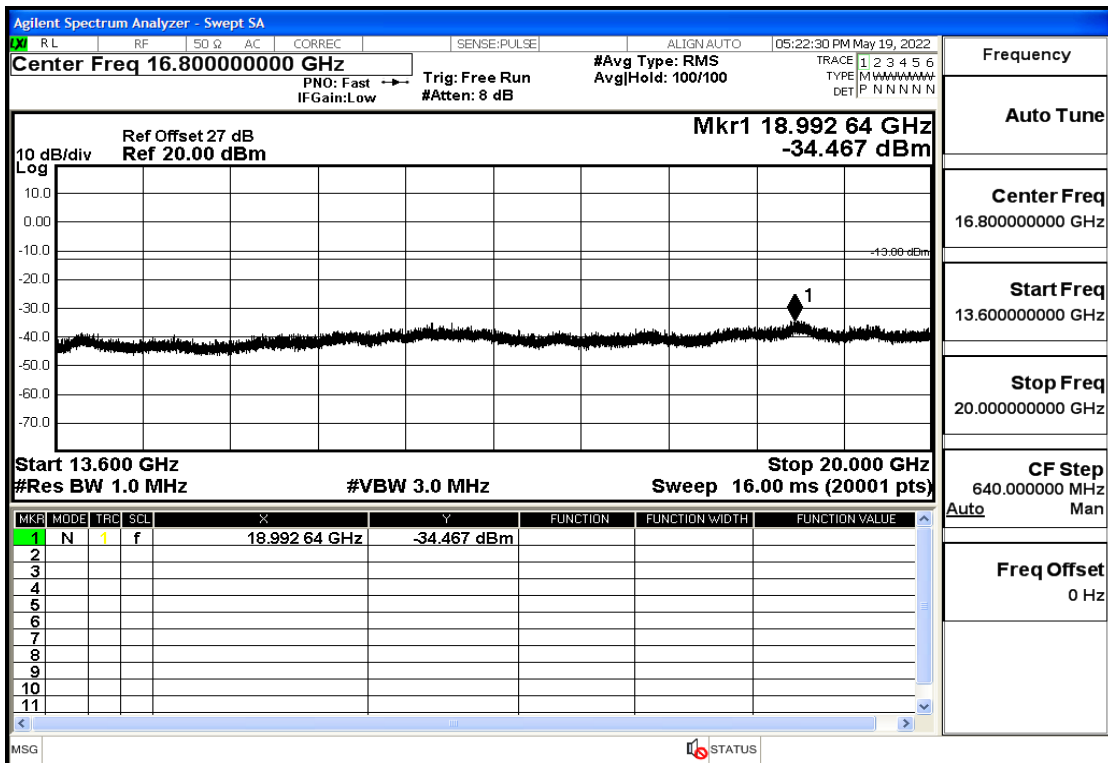

OB4-3-1753.5-QPSK-15#LOW@30MHz-1GHz@Pass

OB4-3-1753.5-QPSK-15#LOW@1GHz-7GHz@Pass

OB4-3-1753.5-QPSK-15#LOW@7GHz-13.6GHz@Pass

OB4-3-1753.5-QPSK-15#LOW@13.6GHz-20GHz@Pass

OB4-5-1712.5-QPSK-25#LOW@30MHz-1GHz@Pass