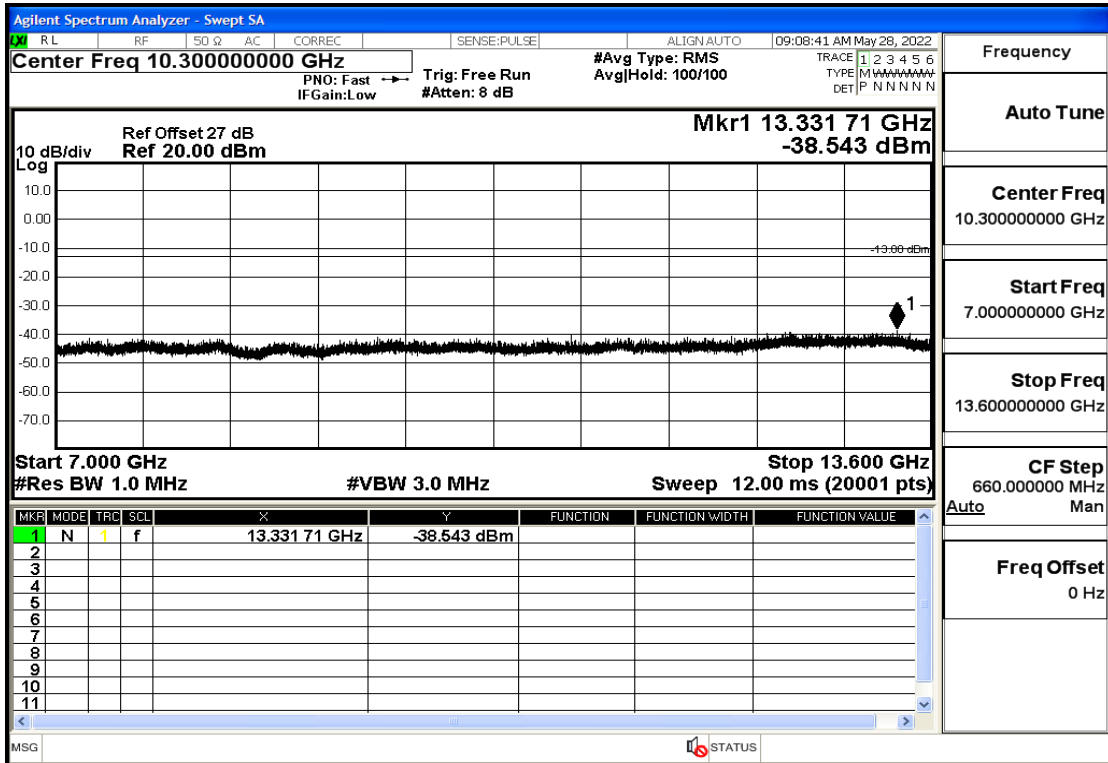

OB4-15-1732.5-QPSK-75#LOW@13.6GHz-20GHz@Pass

OB4-15-1747.5-QPSK-75#LOW@30mHz-1GHz@Pass

OB4-15-1747.5-QPSK-75#LOW@1GHz-7GHz@Pass

OB4-15-1747.5-QPSK-75#LOW@7GHz-13.6GHz@Pass

OB4-15-1747.5-QPSK-75#LOW@13.6GHz-20GHz@Pass