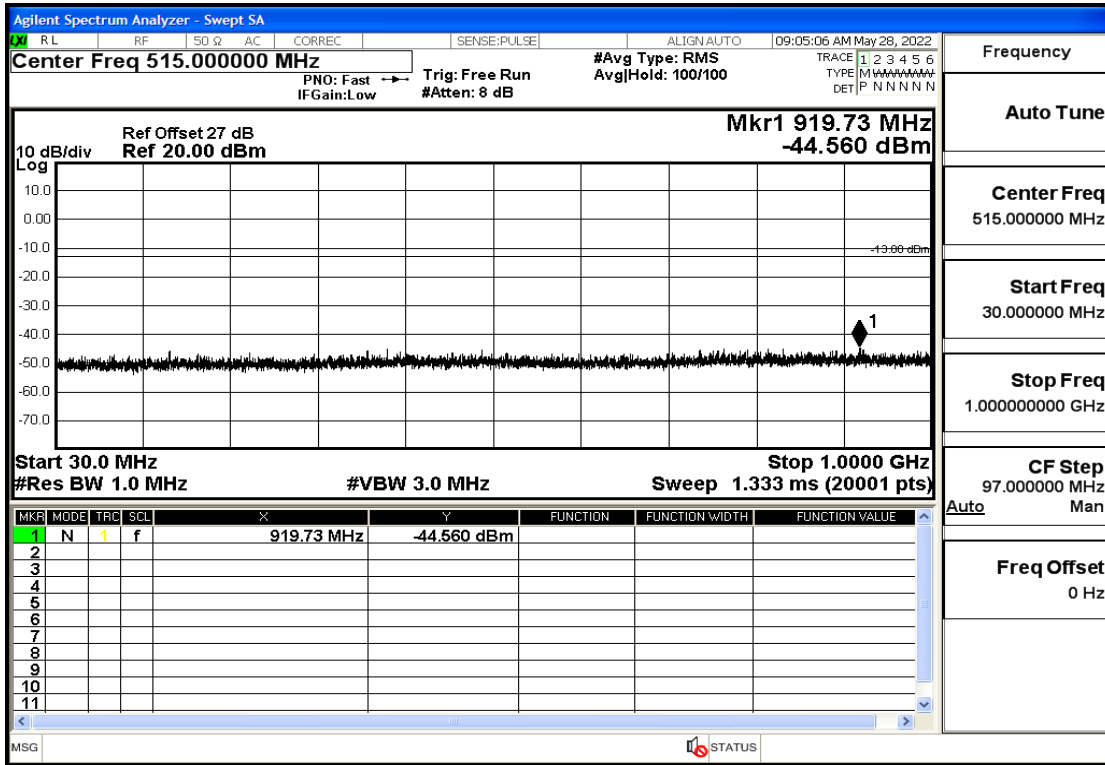

OB4-15-1732.5-QPSK-75#LOW@30mHz-1GHz@Pass