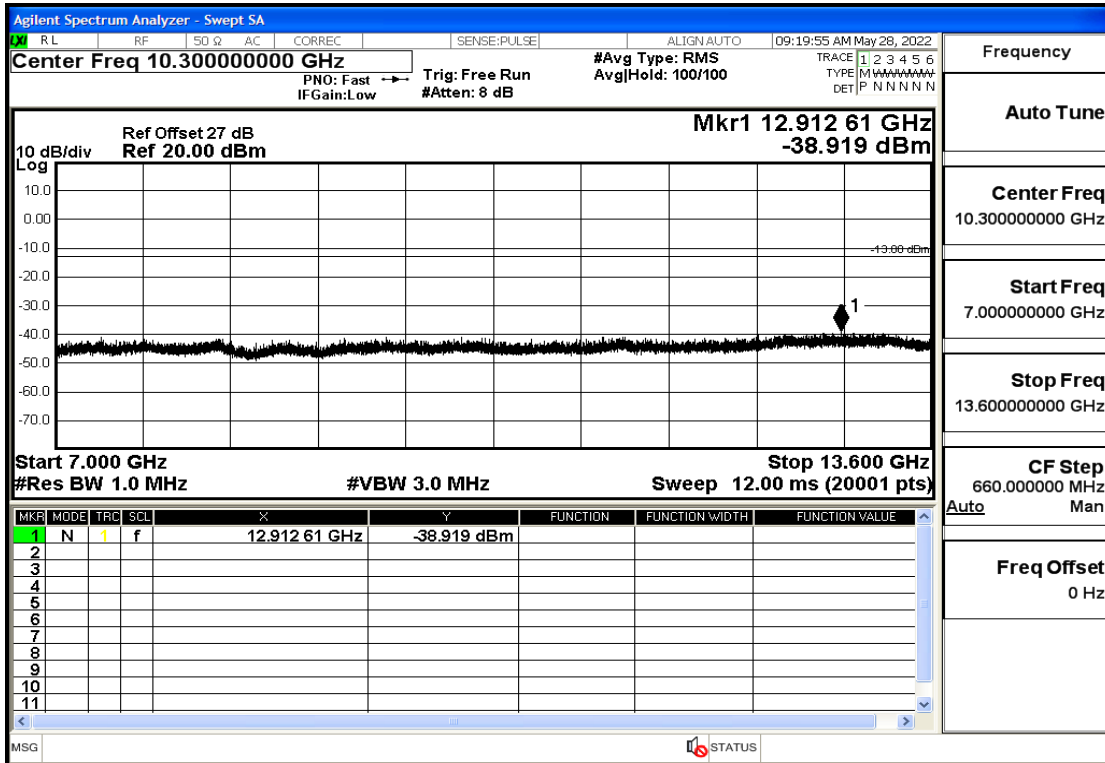

OB4-20-1745-QPSK-100#LOW@7GHz-13.6GHz@Pass