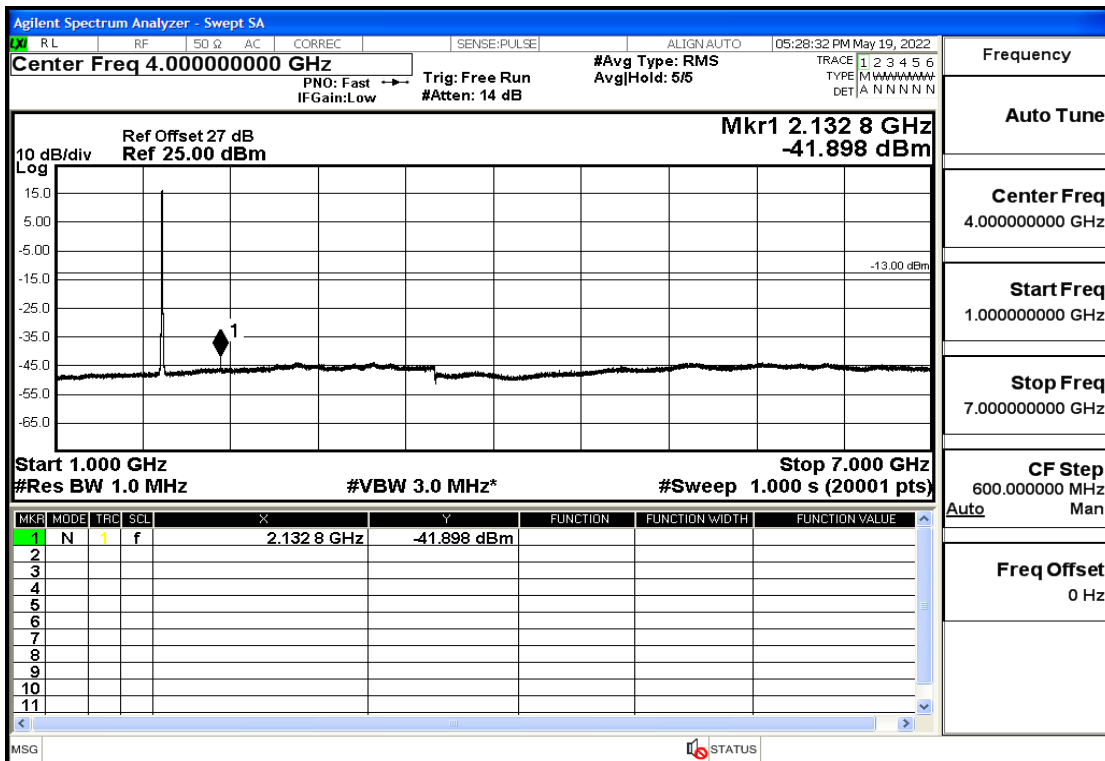

OB4-5-1712.5-QPSK-25#LOW@1GHz-7GHz@Pass

OB4-5-1712.5-QPSK-25#LOW@7GHz-13.6GHz@Pass

OB4-5-1712.5-QPSK-25#LOW@13.6GHz-20GHz@Pass

OB4-5-1732.5-QPSK-25#LOW@30MHz-1GHz@Pass

OB4-5-1732.5-QPSK-25#LOW@1GHz-7GHz@Pass