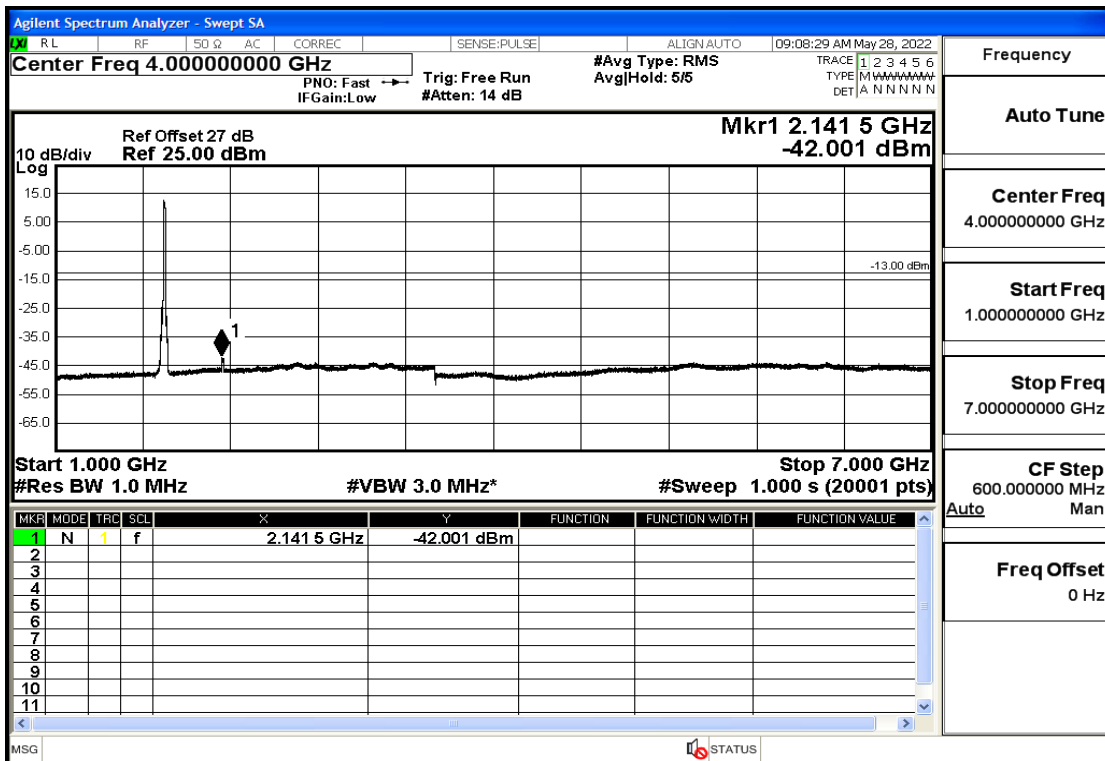

OB4-15-1747.5-QPSK-75#LOW@1GHz-7GHz@Pass