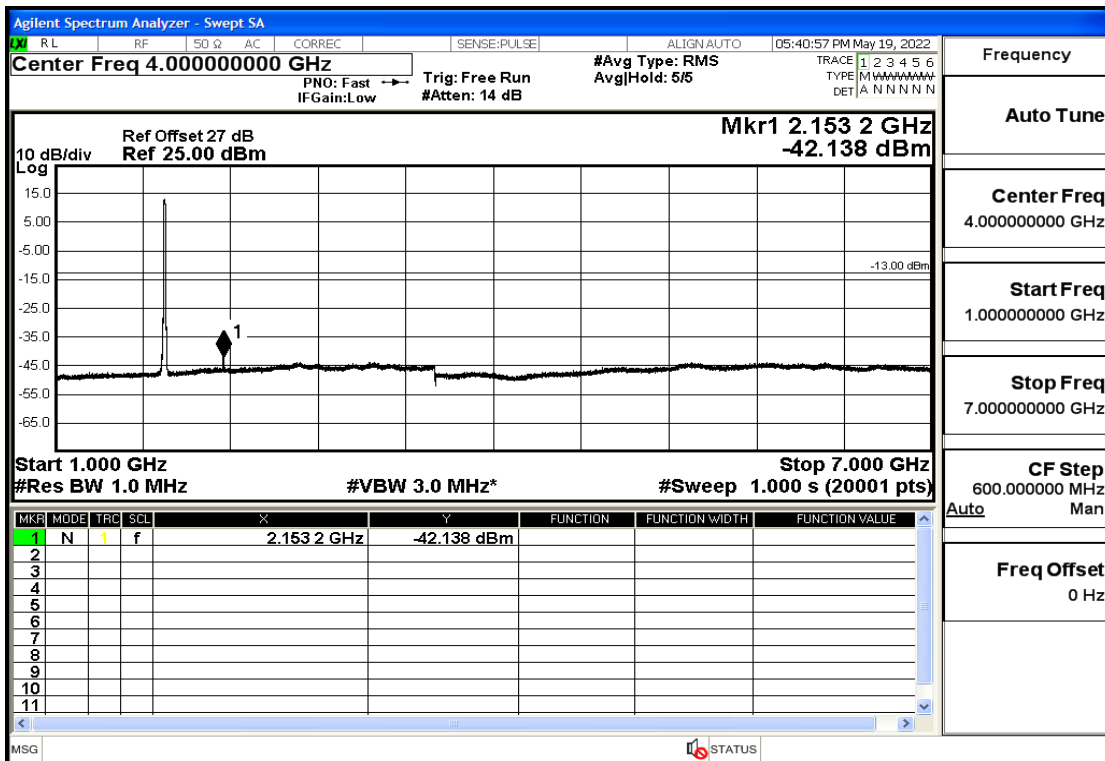

OB4-10-1750-QPSK-50#LOW@1GHz-7GHz@Pass