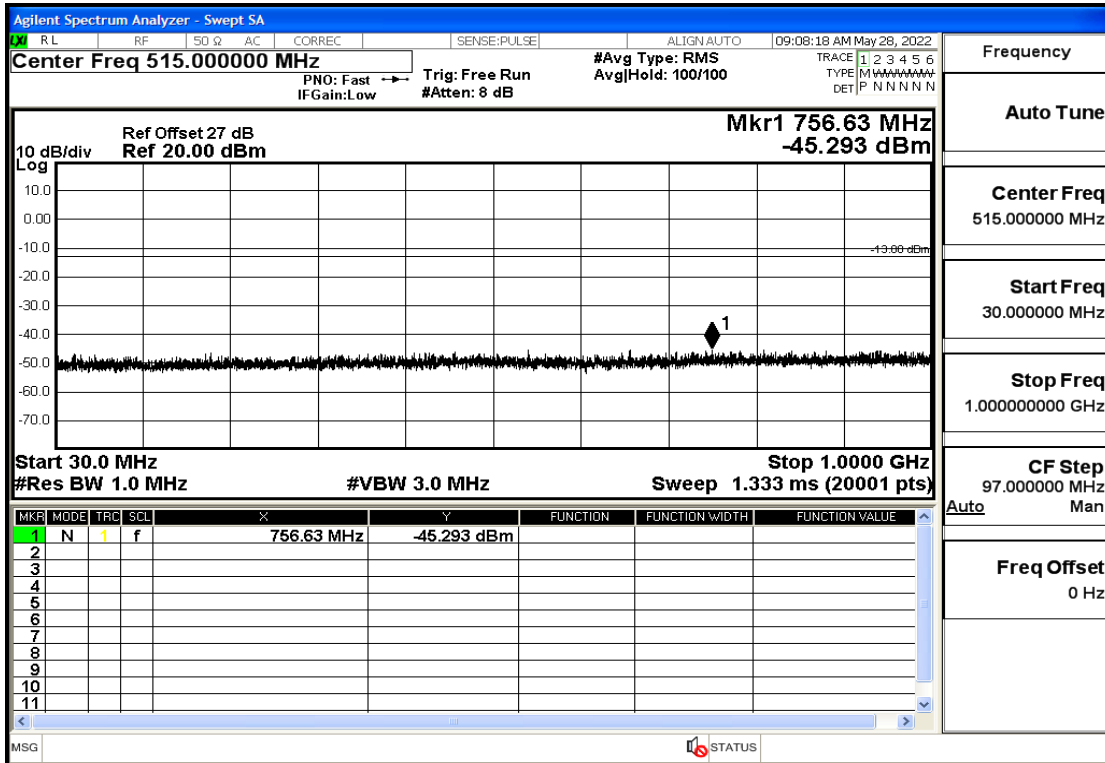

OB4-15-1747.5-QPSK-75#LOW@30mHz-1GHz@Pass