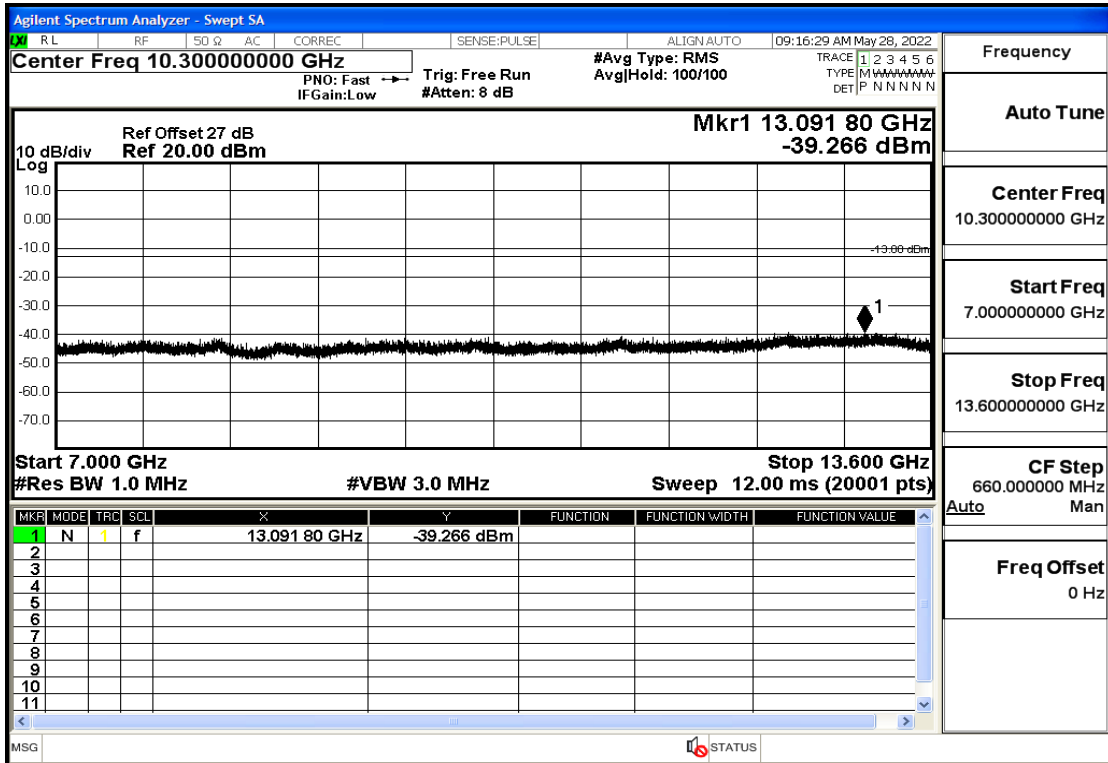

OB4-20-1732.5-QPSK-100#LOW@7GHz-13.6GHz@Pass