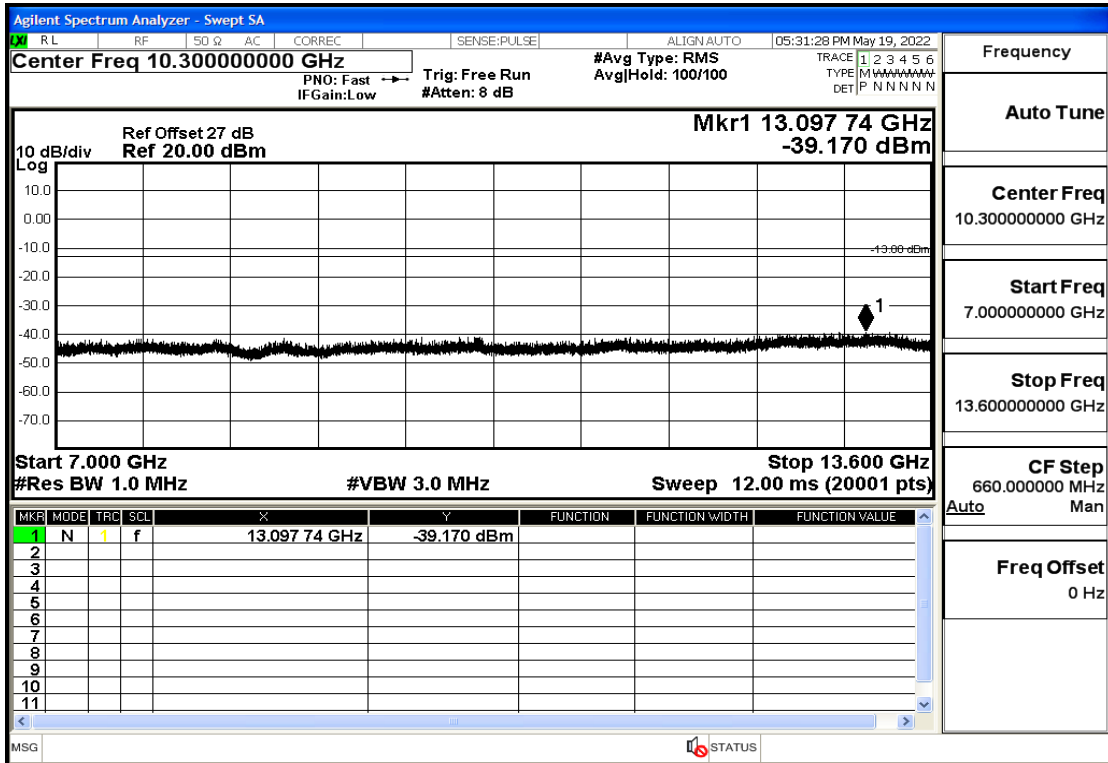

OB4-5-1732.5-QPSK-25#LOW@7GHz-13.6GHz@Pass

OB4-5-1732.5-QPSK-25#LOW@13.6GHz-20GHz@Pass

OB4-5-1752.5-QPSK-25#LOW@30MHz-1GHz@Pass

OB4-5-1752.5-QPSK-25#LOW@1GHz-7GHz@Pass

OB4-5-1752.5-QPSK-25#LOW@7GHz-13.6GHz@Pass