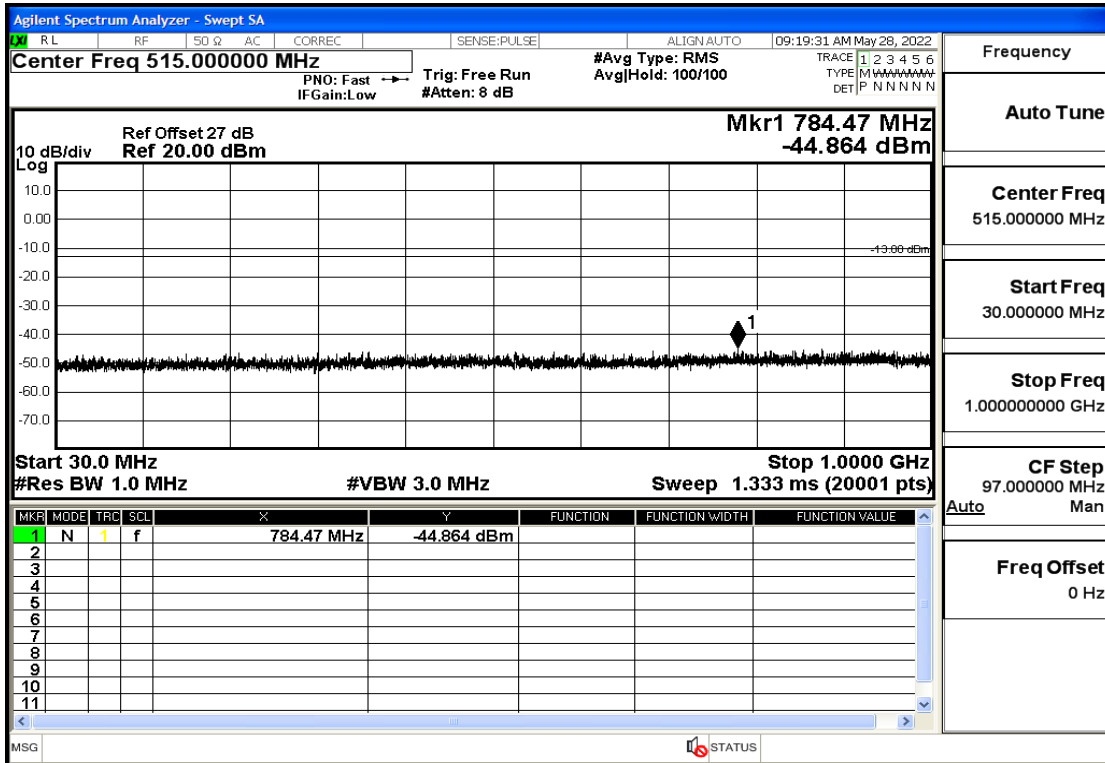

OB4-20-1732.5-QPSK-100#LOW@1GHz-7GHz@Pass

OB4-20-1732.5-QPSK-100#LOW@7GHz-13.6GHz@Pass

OB4-20-1732.5-QPSK-100#LOW@13.6GHz-20GHz@Pass

OB4-20-1745-QPSK-100#LOW@30mHz-1GHz@Pass

OB4-20-1745-QPSK-100#LOW@1GHz-7GHz@Pass