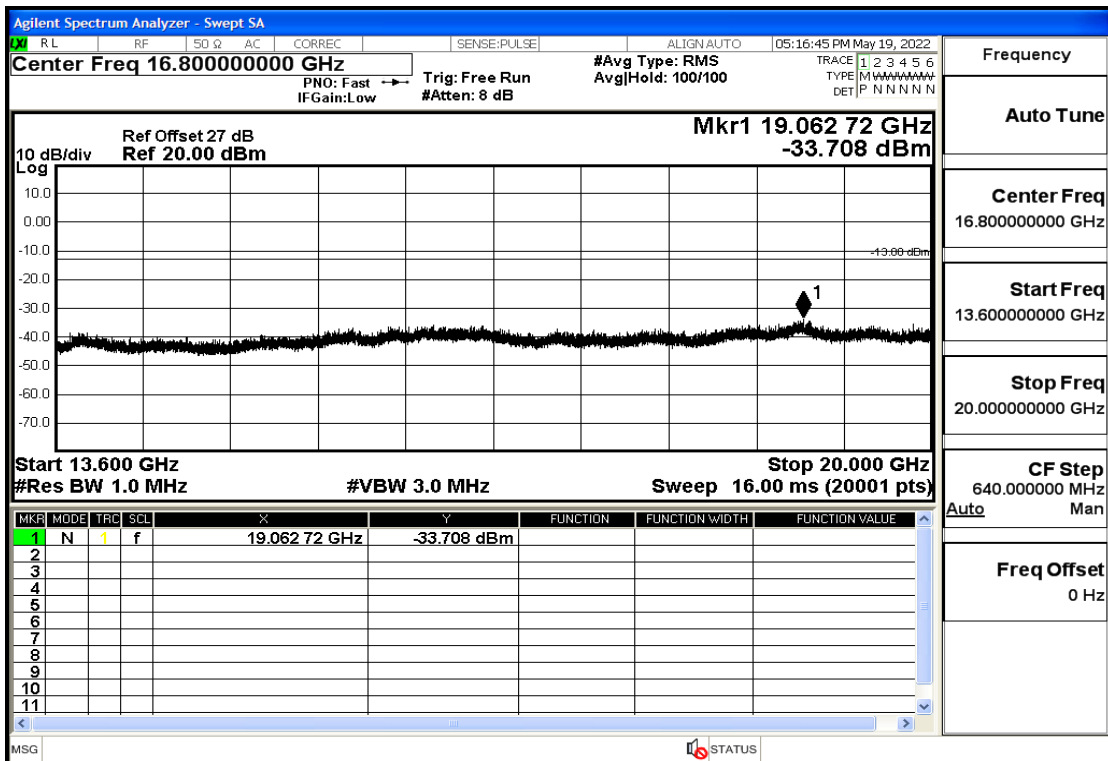

OB4-3-1711.5-QPSK-15#LOW@13.6GHz-20GHz@Pass