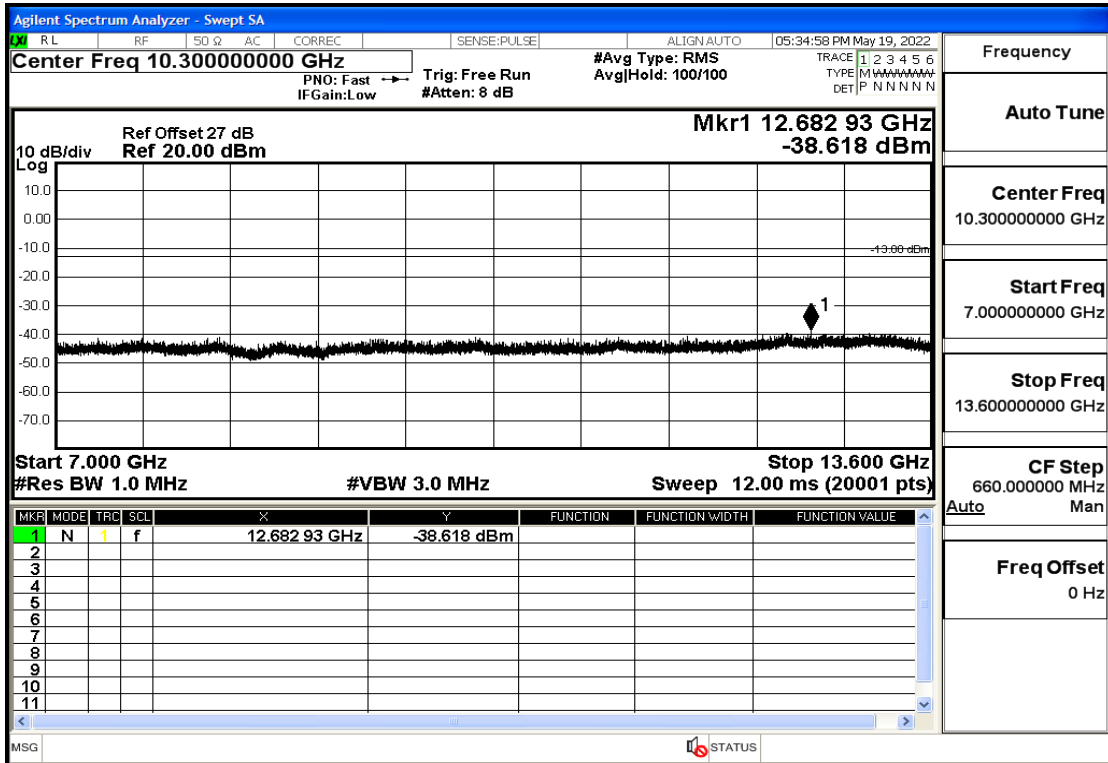

OB4-5-1752.5-QPSK-25#LOW@13.6GHz-20GHz@Pass

OB4-10-1715-QPSK-50#LOW@30mHz-1GHz@Pass

OB4-10-1715-QPSK-50#LOW@1GHz-7GHz@Pass

OB4-10-1715-QPSK-50#LOW@7GHz-13.6GHz@Pass

OB4-10-1715-QPSK-50#LOW@13.6GHz-20GHz@Pass