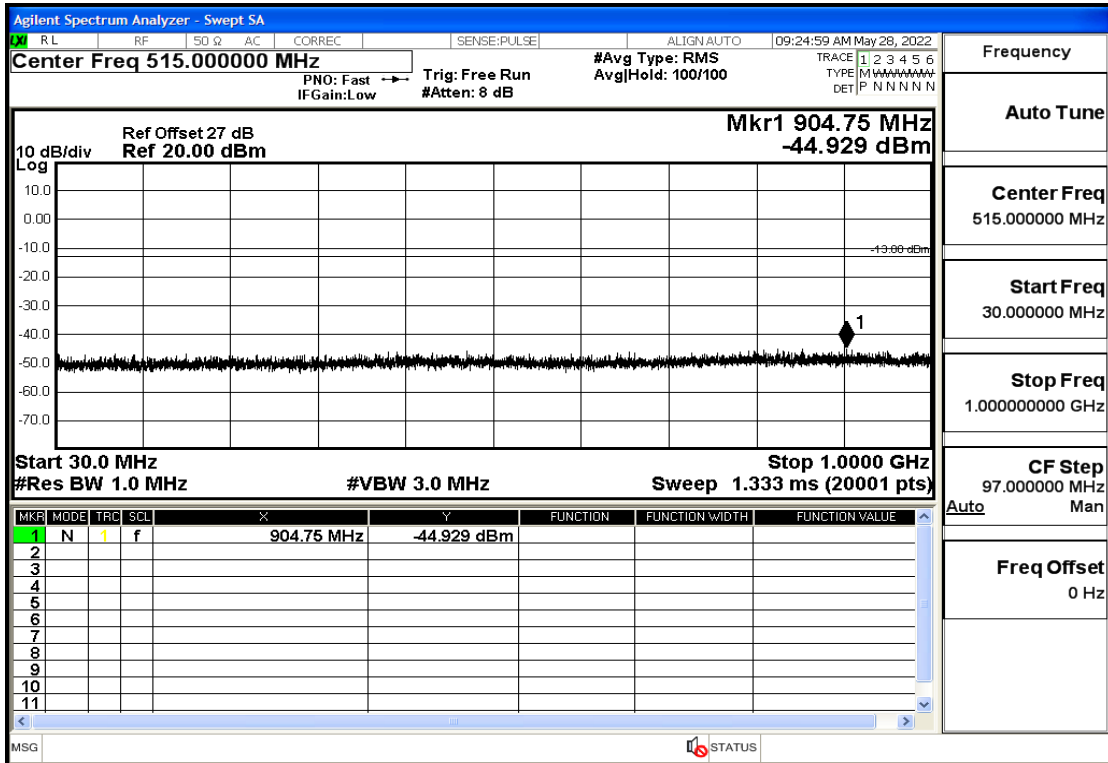

OB4-1.4-1754.3-Q16-6#LOW@30mHz-1GHz@Pass