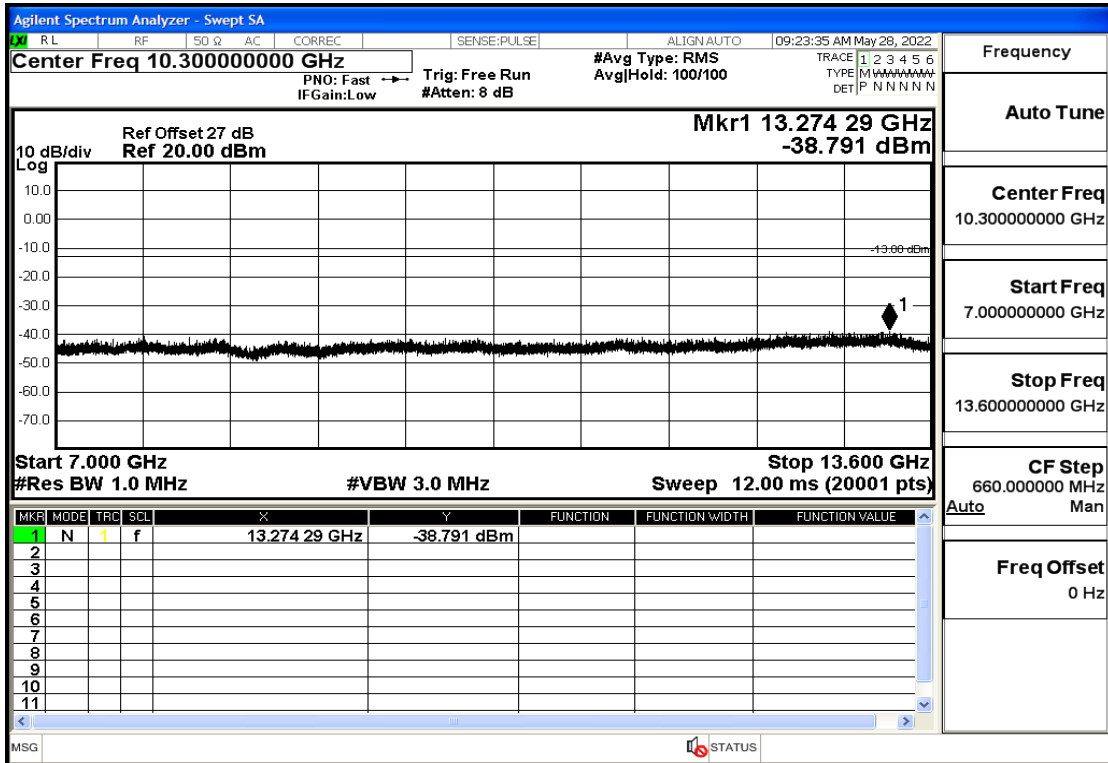

OB4-20-1745-QPSK-100#LOW@7GHz-13.6GHz@Pass

OB4-20-1745-QPSK-100#LOW@13.6GHz-20GHz@Pass

OB4-1.4-1710.7-Q16-6#LOW@30mHz-1GHz@Pass

OB4-1.4-1710.7-Q16-6#LOW@1GHz-7GHz@Pass

OB4-1.4-1710.7-Q16-6#LOW@7GHz-13.6GHz@Pass