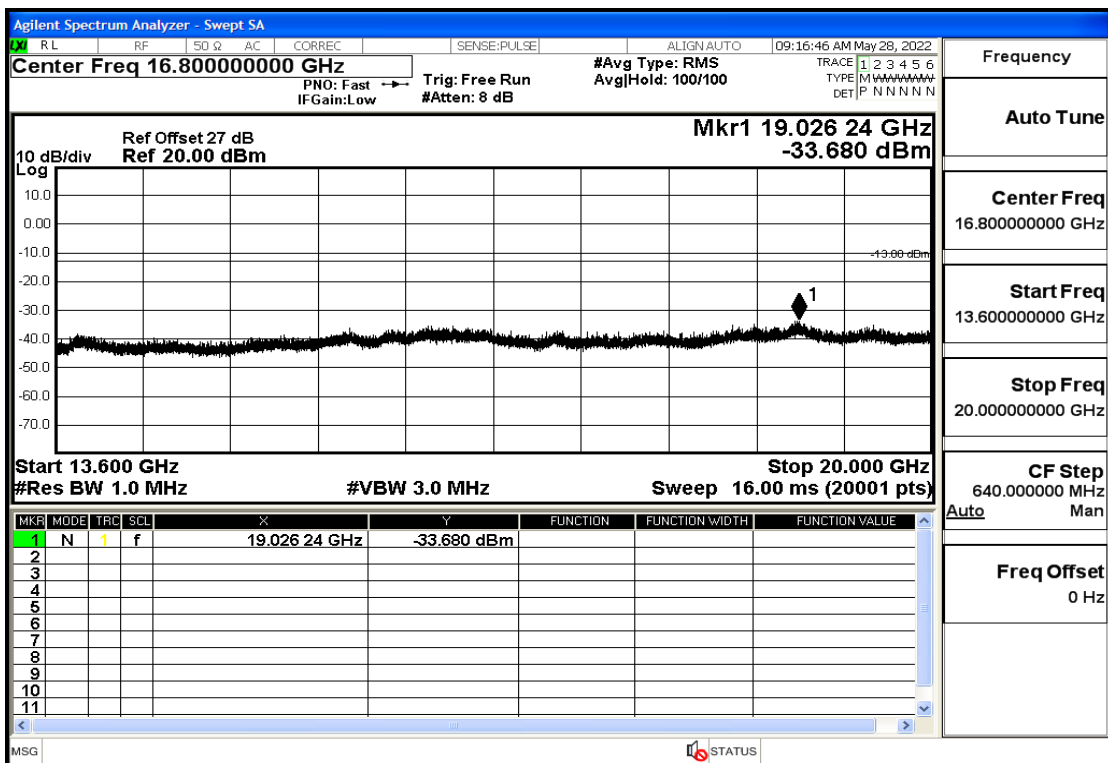

OB4-20-1732.5-QPSK-100#LOW@13.6GHz-20GHz@Pass