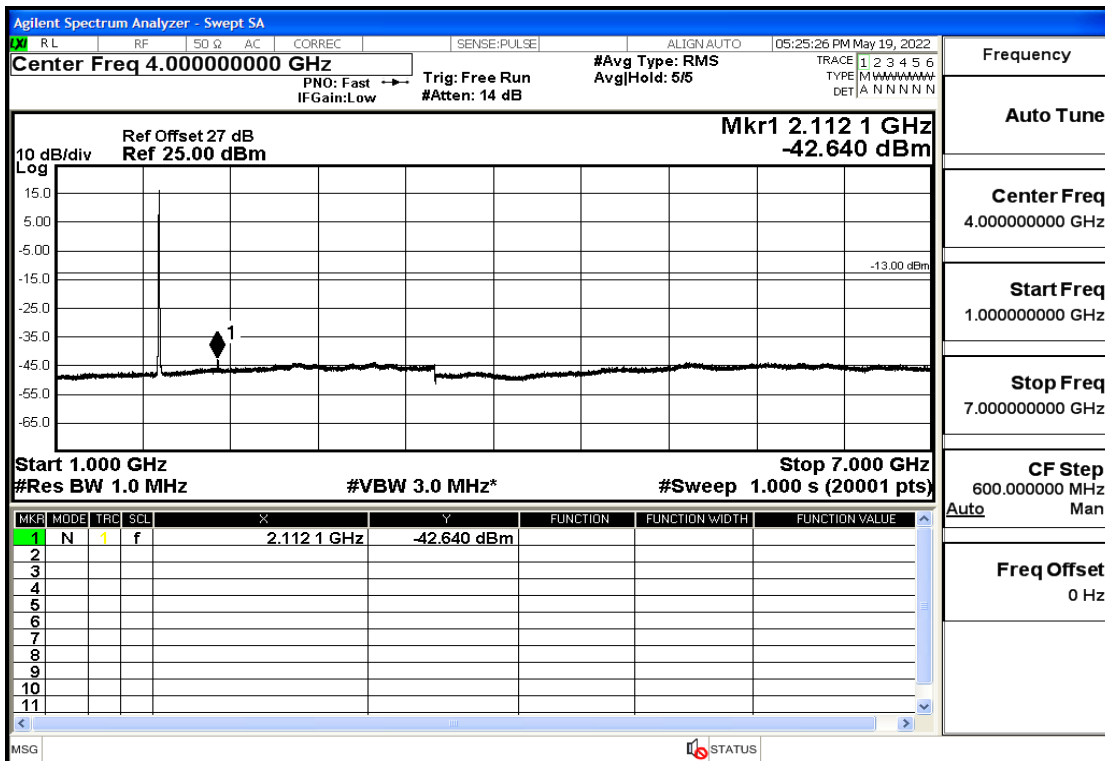

OB4-5-1712.5-QPSK-25#LOW@1GHz-7GHz@Pass