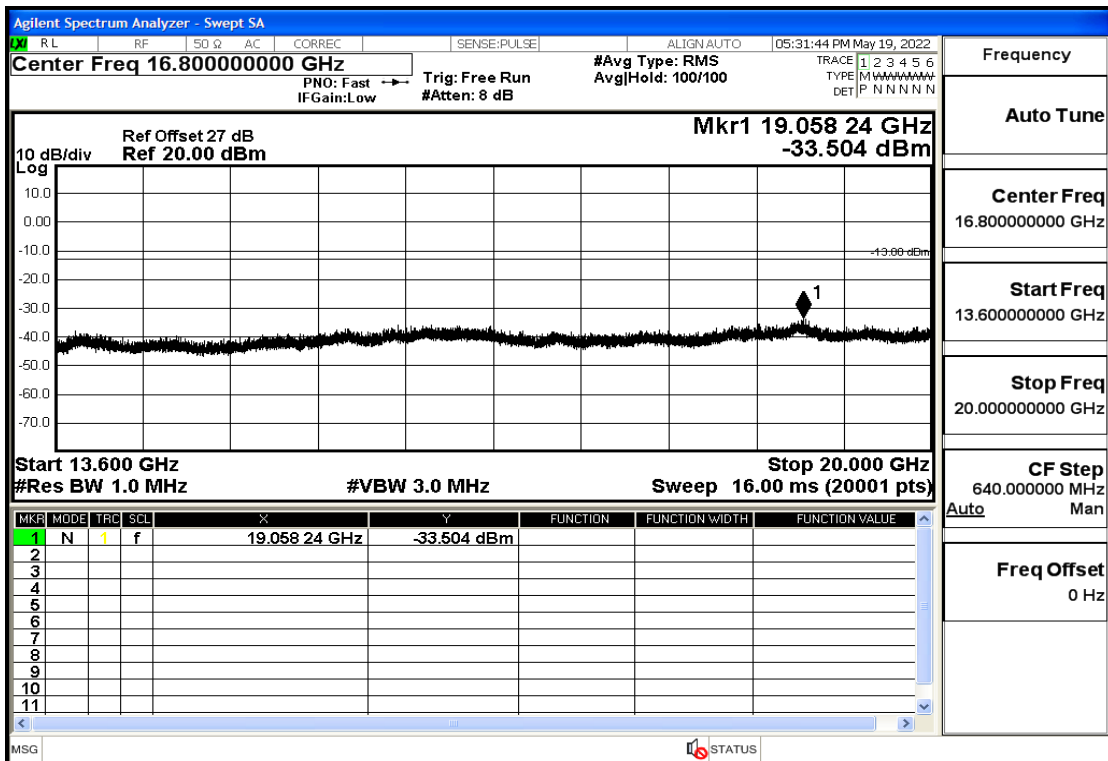

OB4-5-1752.5-QPSK-25#LOW@13.6GHz-20GHz@Pass