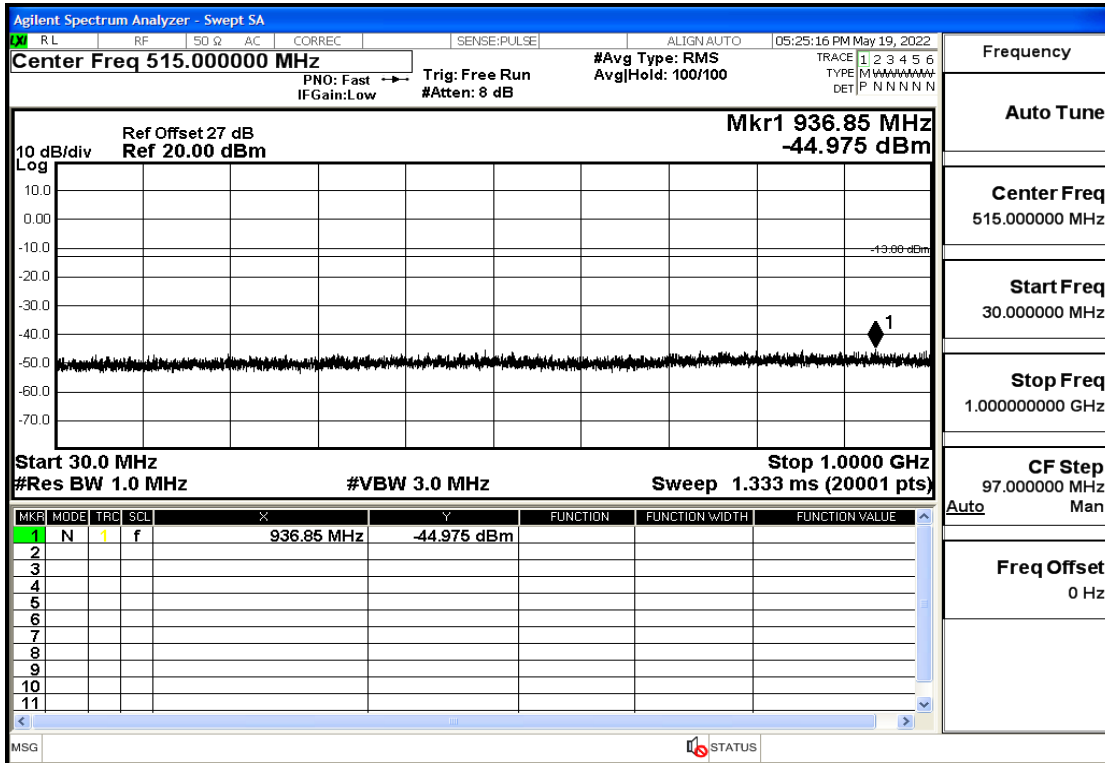

OB4-3-1753.5-QPSK-15#LOW@30MHz-1GHz@Pass

OB4-3-1753.5-QPSK-15#LOW@1GHz-7GHz@Pass

OB4-3-1753.5-QPSK-15#LOW@7GHz-13.6GHz@Pass

OB4-3-1753.5-QPSK-15#LOW@13.6GHz-20GHz@Pass

OB4-5-1712.5-QPSK-25#LOW@30MHz-1GHz@Pass