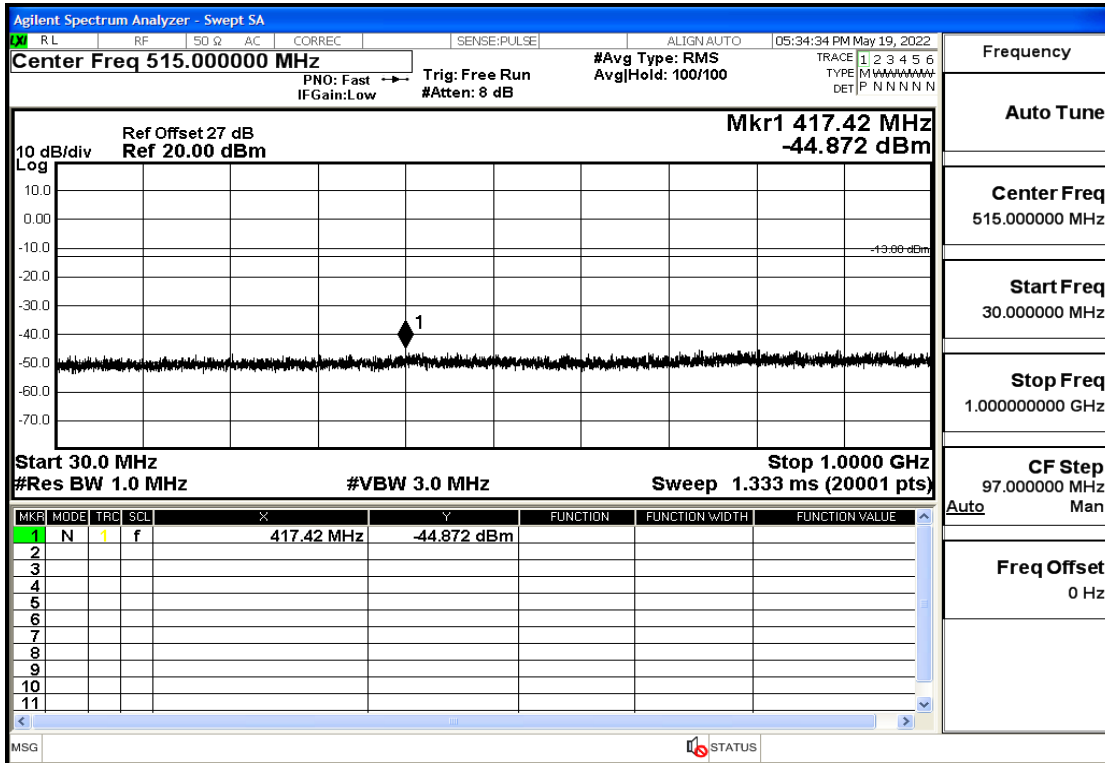

OB4-10-1715-QPSK-50#LOW@30mHz-1GHz@Pass