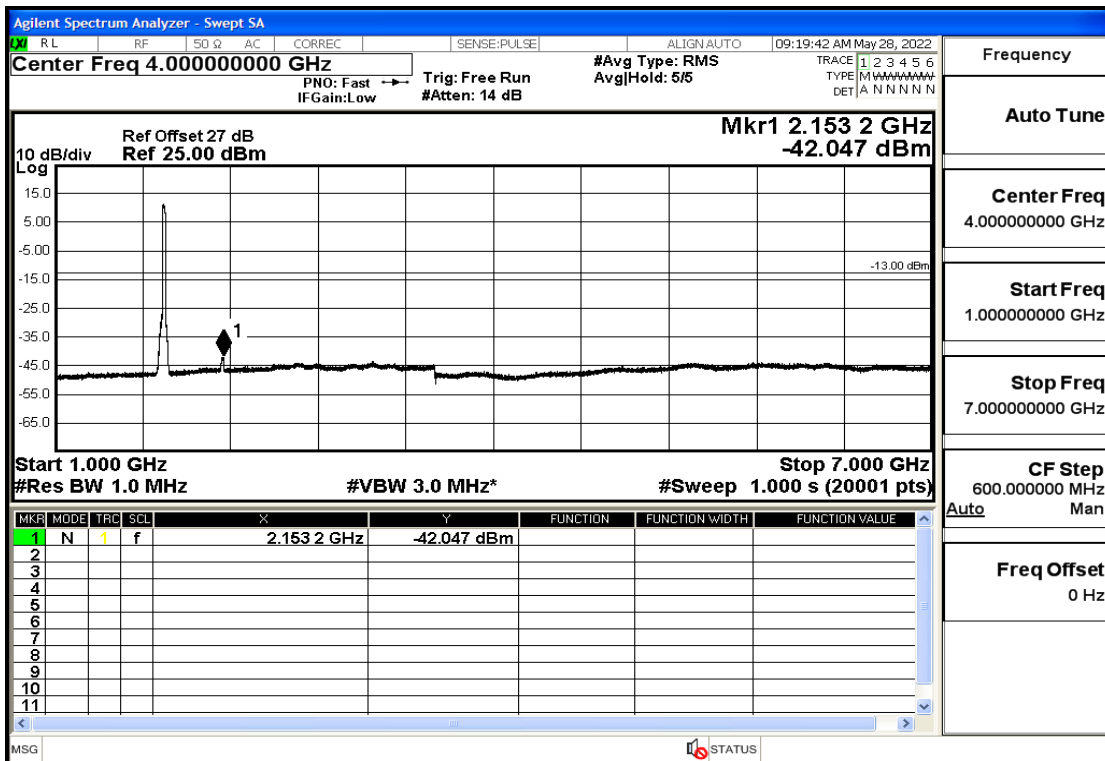

OB4-20-1732.5-QPSK-100#LOW@1GHz-7GHz@Pass

OB4-20-1732.5-QPSK-100#LOW@7GHz-13.6GHz@Pass

OB4-20-1732.5-QPSK-100#LOW@13.6GHz-20GHz@Pass

OB4-20-1745-QPSK-100#LOW@30mHz-1GHz@Pass

OB4-20-1745-QPSK-100#LOW@1GHz-7GHz@Pass