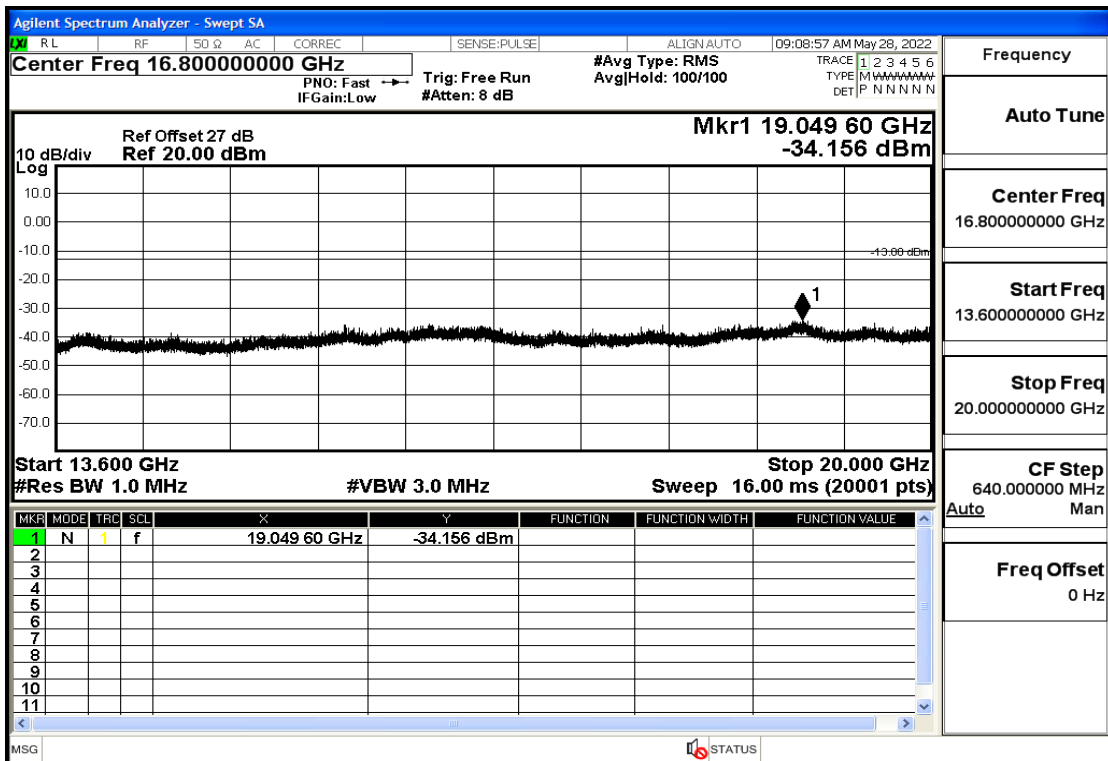

OB4-15-1732.5-QPSK-75#LOW@13.6GHz-20GHz@Pass

OB4-15-1747.5-QPSK-75#LOW@30mHz-1GHz@Pass

OB4-15-1747.5-QPSK-75#LOW@1GHz-7GHz@Pass

OB4-15-1747.5-QPSK-75#LOW@7GHz-13.6GHz@Pass

OB4-15-1747.5-QPSK-75#LOW@13.6GHz-20GHz@Pass