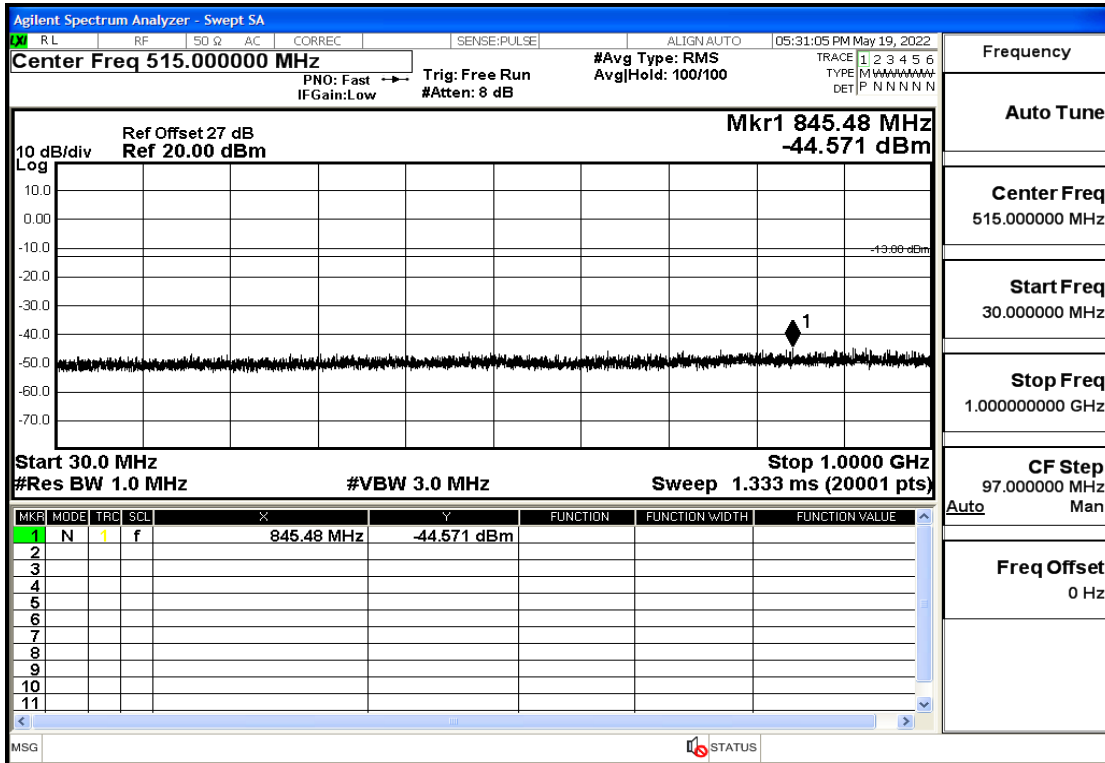

OB4-5-1752.5-QPSK-25#LOW@30MHz-1GHz@Pass