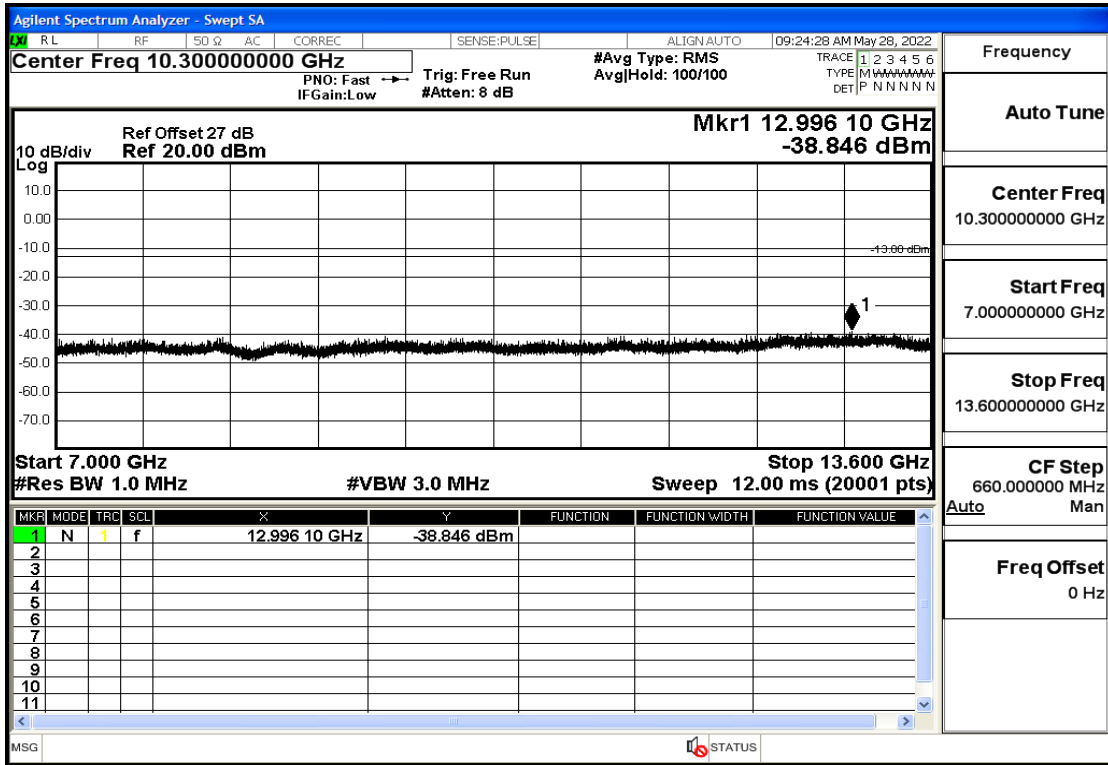

OB4-1.4-1710.7-Q16-6#LOW@13.6GHz-20GHz@Pass

OB4-1.4-1732.5-Q16-6#LOW@30mHz-1GHz@Pass

OB4-1.4-1732.5-Q16-6#LOW@1GHz-7GHz@Pass

OB4-1.4-1732.5-Q16-6#LOW@7GHz-13.6GHz@Pass

OB4-1.4-1732.5-Q16-6#LOW@13.6GHz-20GHz@Pass