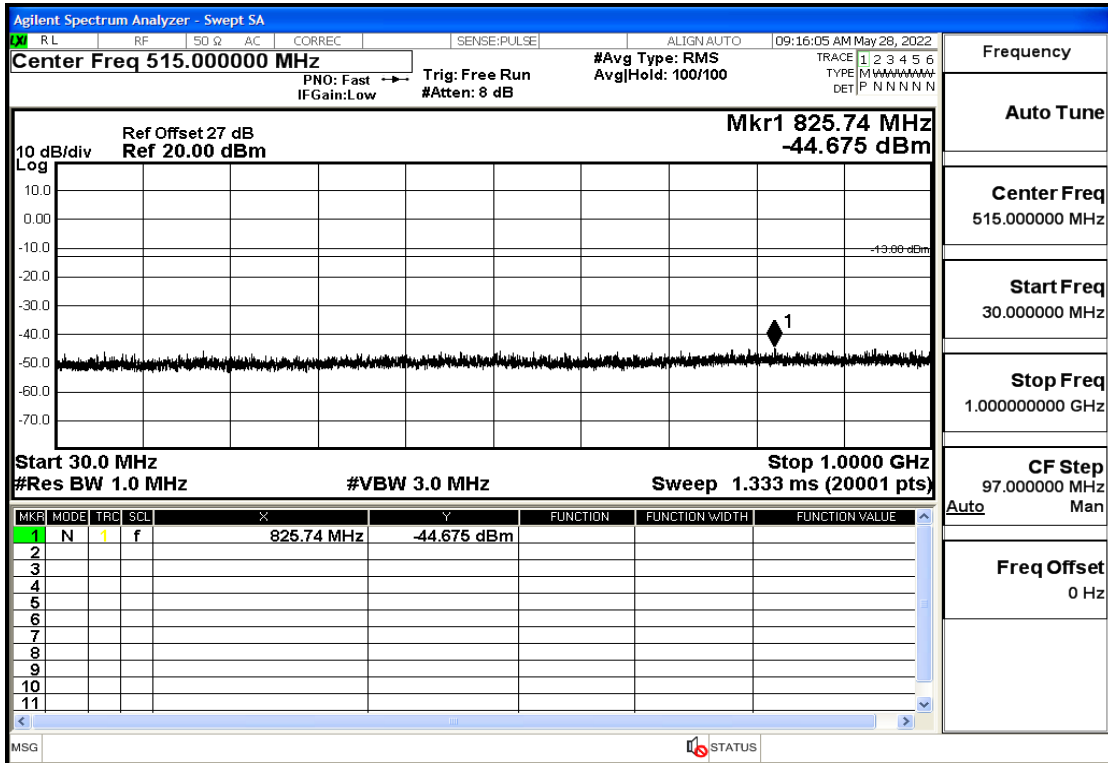

OB4-20-1720-QPSK-100#LOW@30mHz-1GHz@Pass

OB4-20-1720-QPSK-100#LOW@1GHz-7GHz@Pass

OB4-20-1720-QPSK-100#LOW@7GHz-13.6GHz@Pass

OB4-20-1720-QPSK-100#LOW@13.6GHz-20GHz@Pass

OB4-20-1732.5-QPSK-100#LOW@30mHz-1GHz@Pass