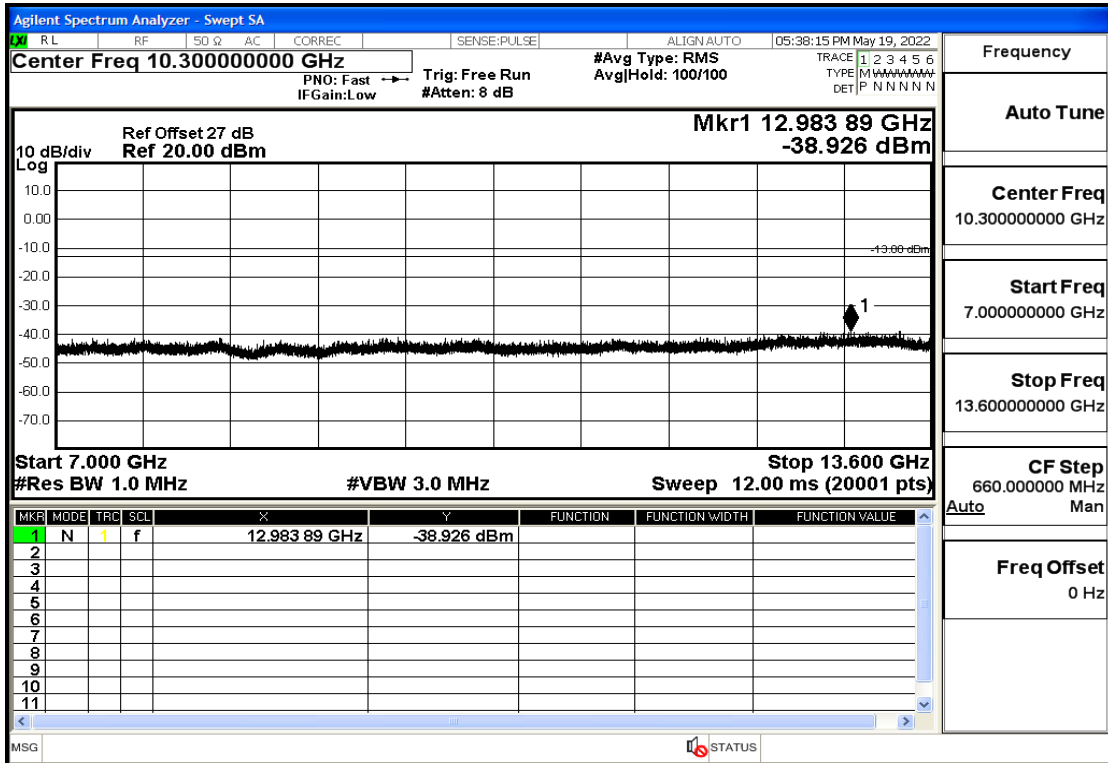

OB4-10-1732.5-QPSK-50#LOW@7GHz-13.6GHz@Pass