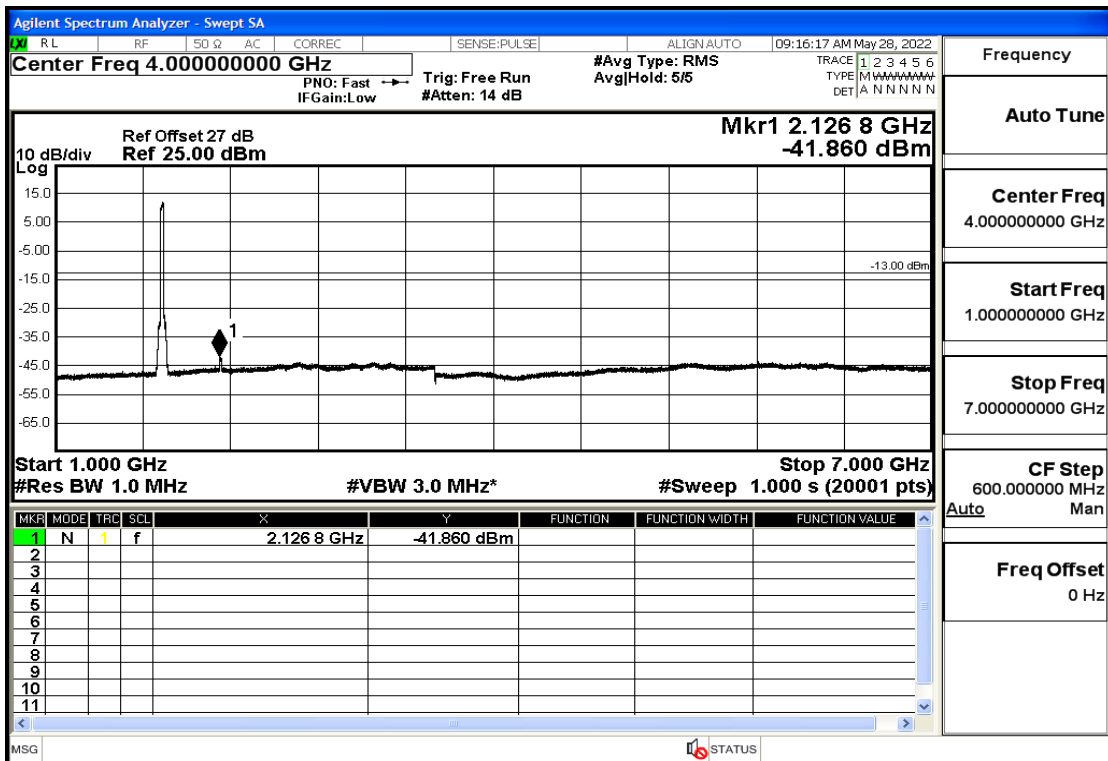

OB4-20-1732.5-QPSK-100#LOW@1GHz-7GHz@Pass