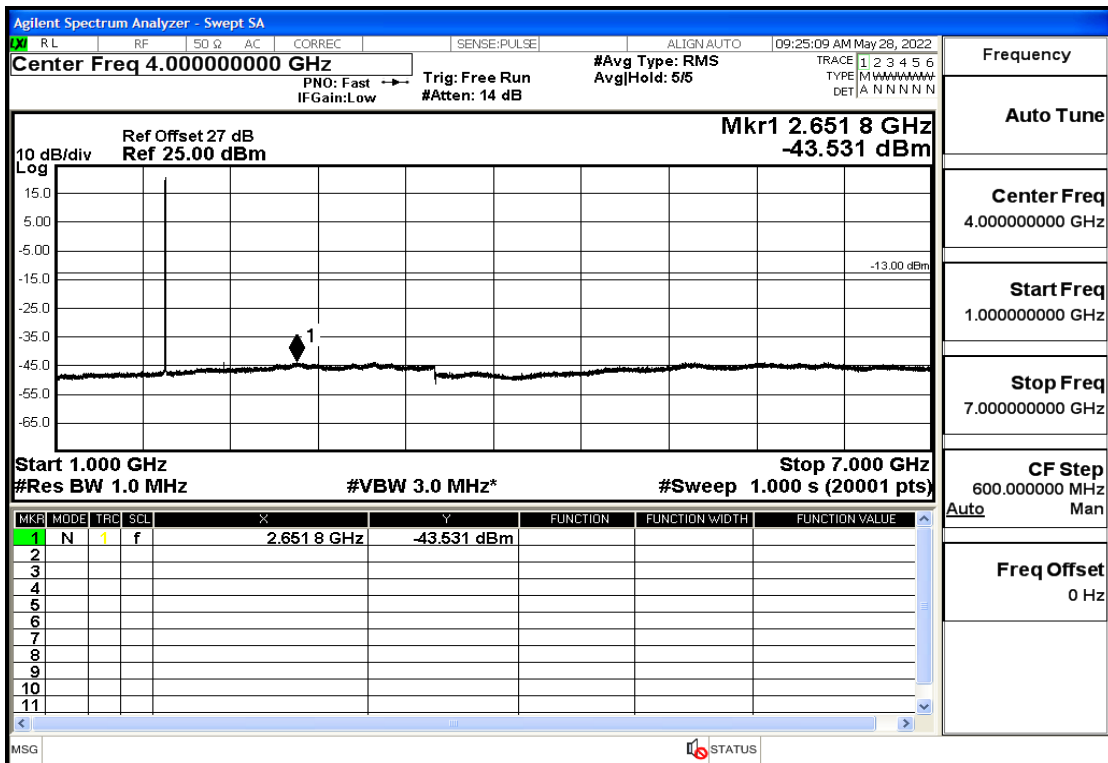

OB4-1.4-1754.3-Q16-6#LOW@1GHz-7GHz@Pass