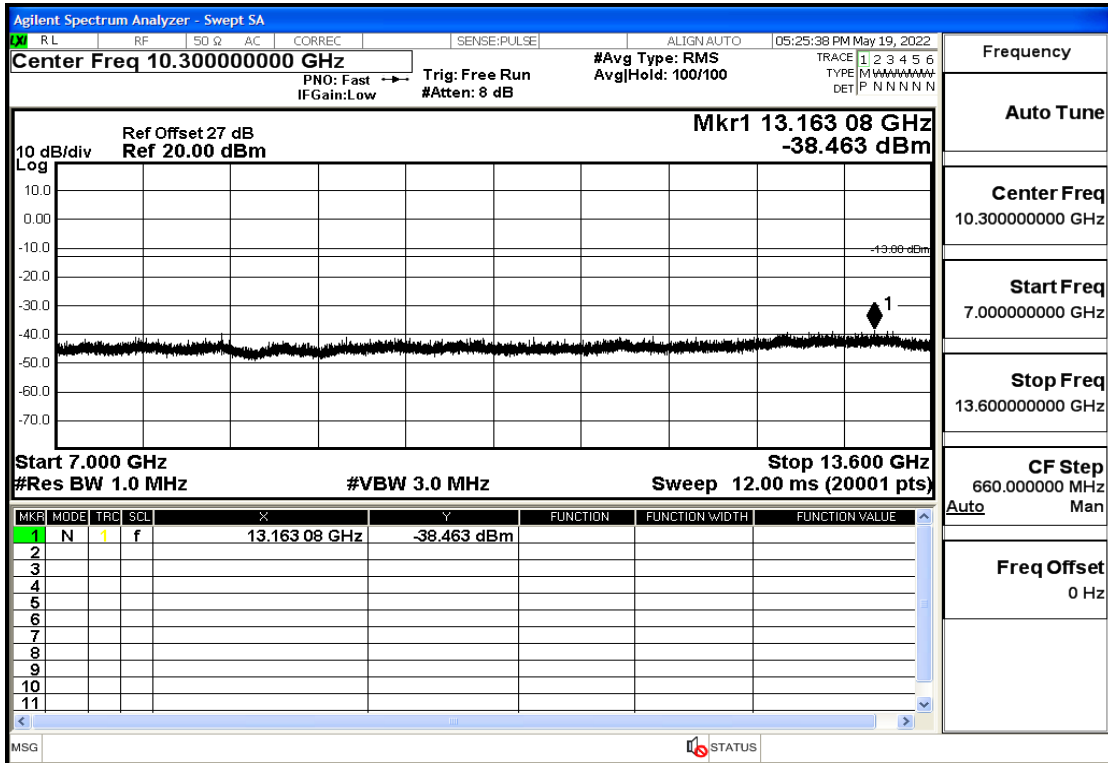

OB4-5-1712.5-QPSK-25#LOW@7GHz-13.6GHz@Pass