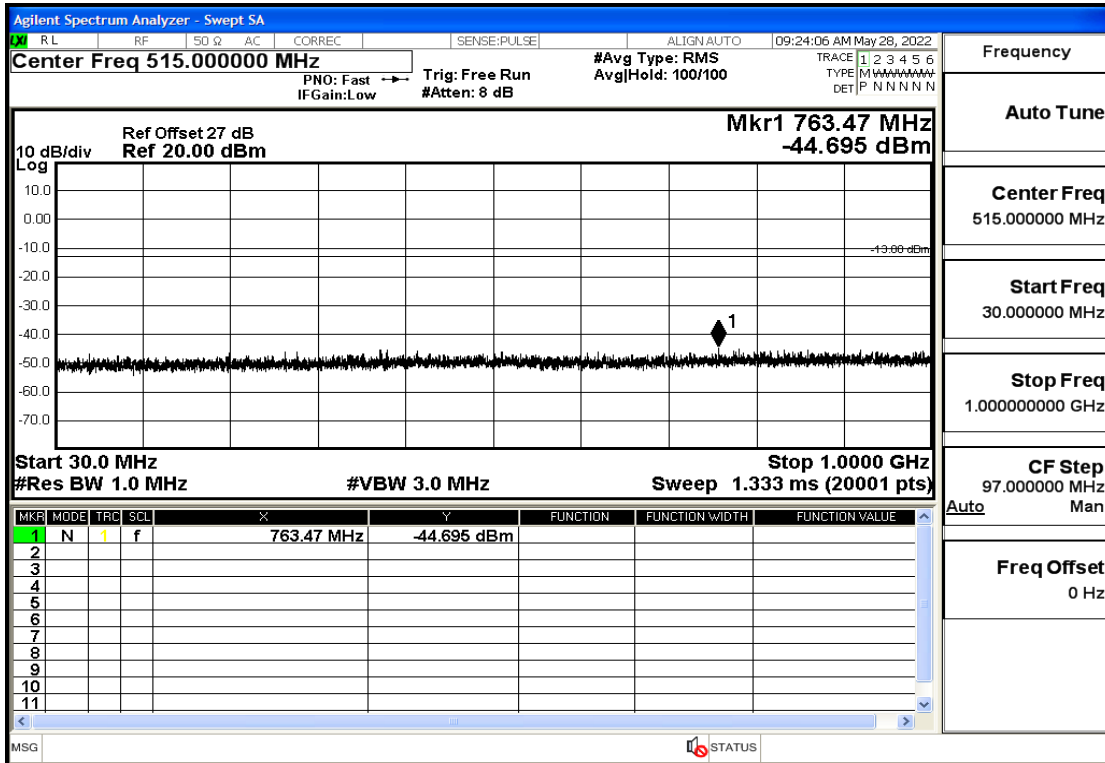

OB4-1.4-1732.5-Q16-6#LOW@30mHz-1GHz@Pass