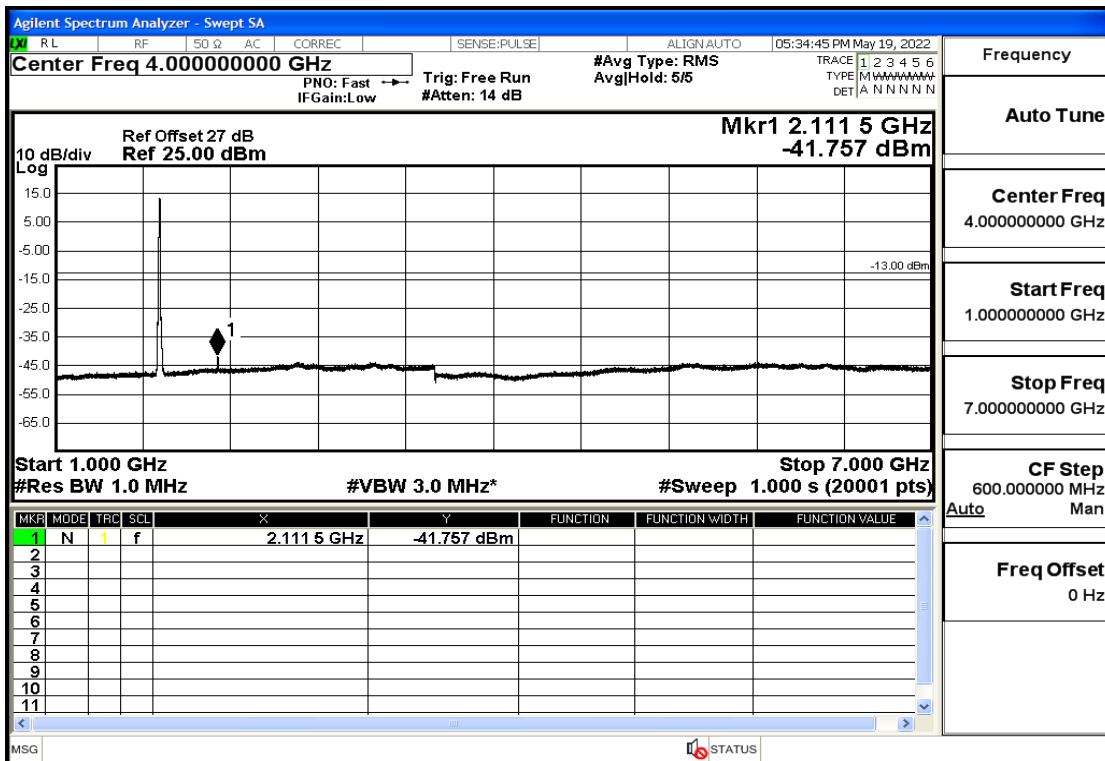

OB4-10-1715-QPSK-50#LOW@1GHz-7GHz@Pass