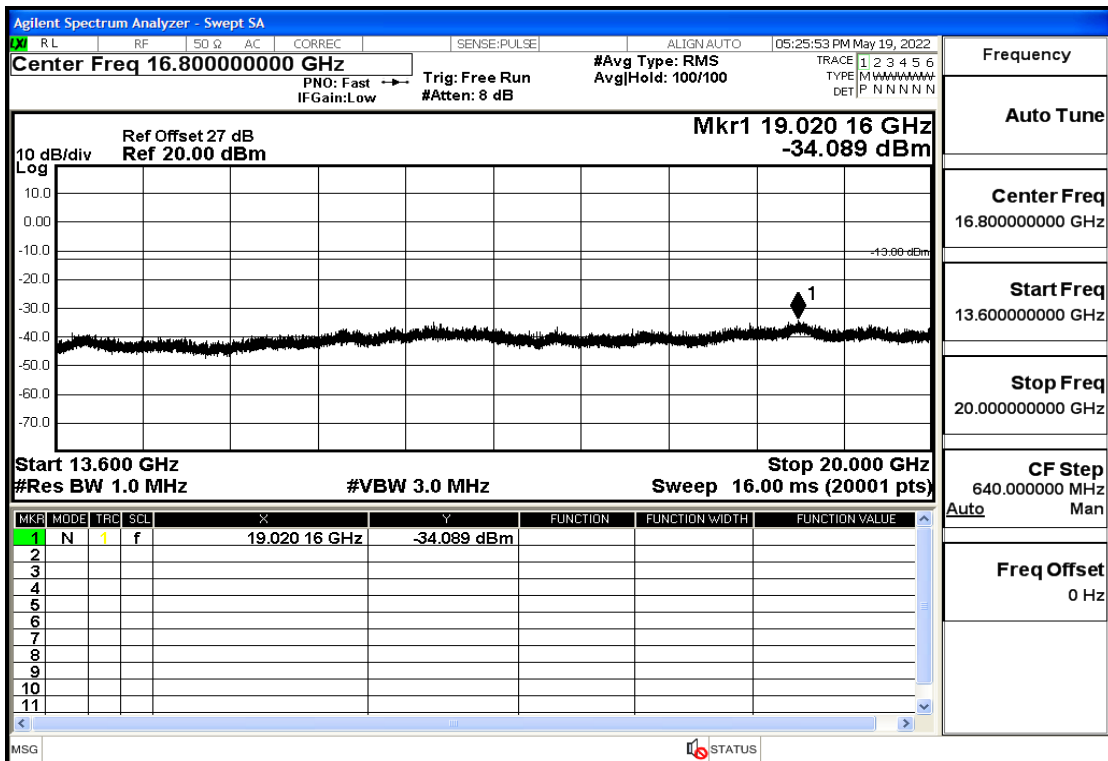

OB4-5-1712.5-QPSK-25#LOW@13.6GHz-20GHz@Pass