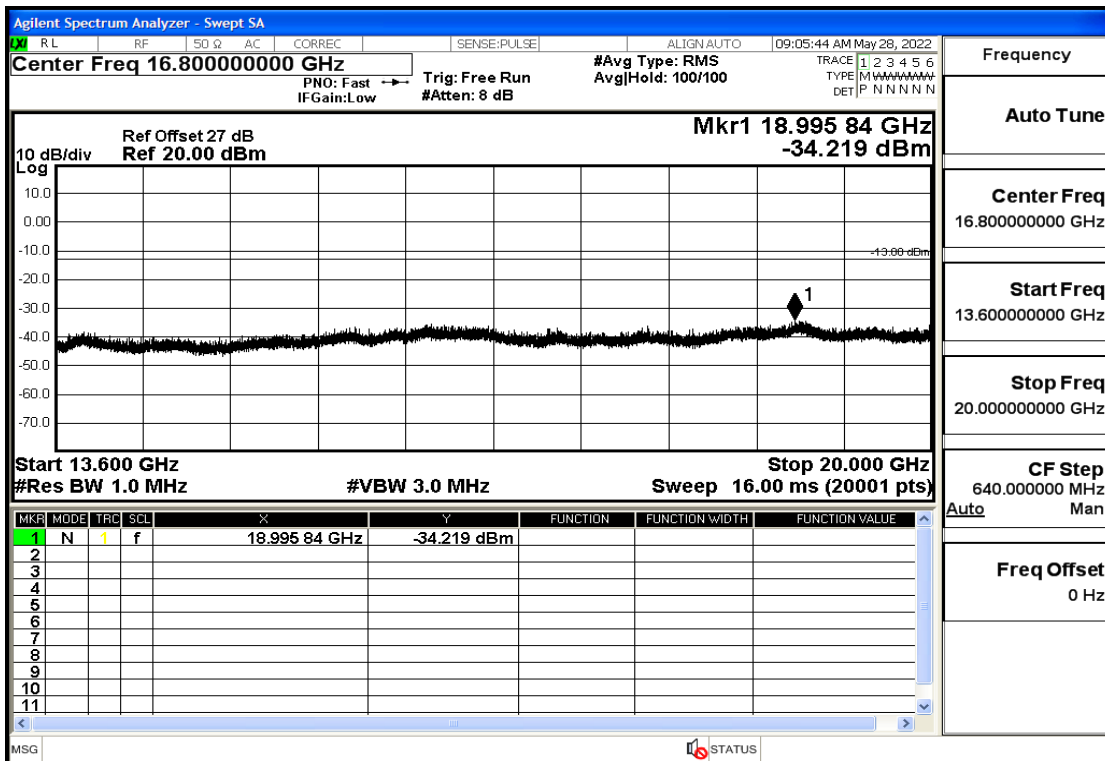

OB4-15-1732.5-QPSK-75#LOW@13.6GHz-20GHz@Pass