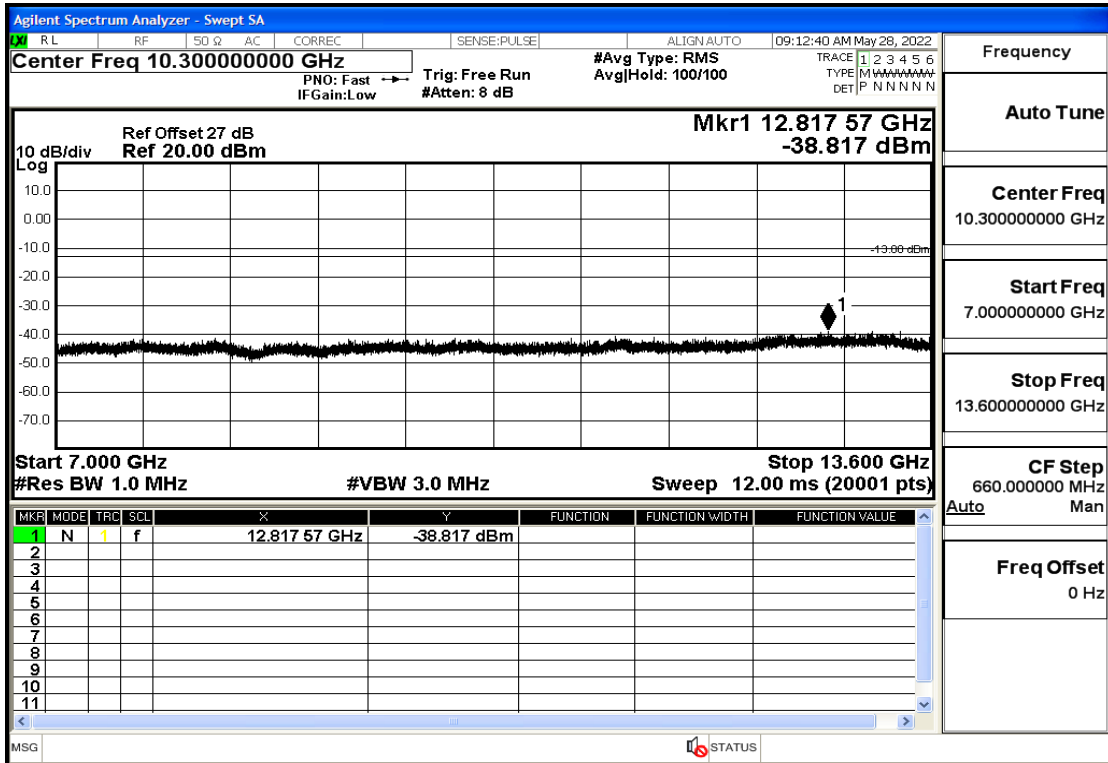

OB4-20-1720-QPSK-100#LOW@7GHz-13.6GHz@Pass