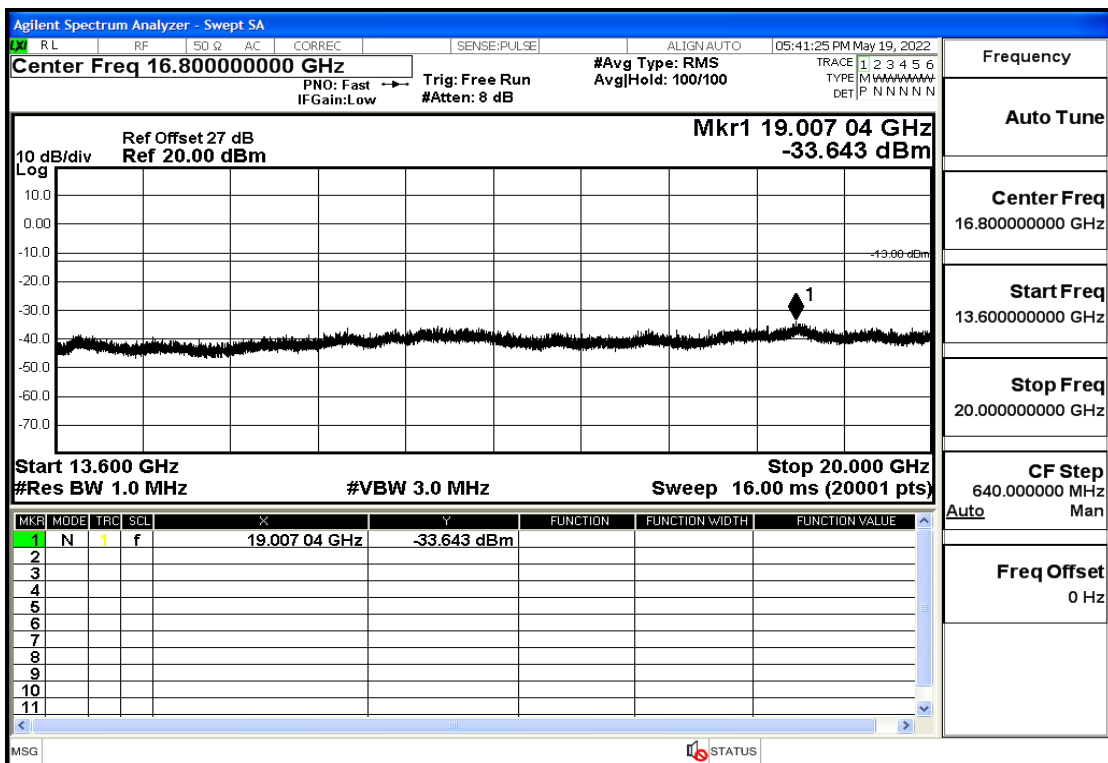

OB4-10-1750-QPSK-50#LOW@13.6GHz-20GHz@Pass