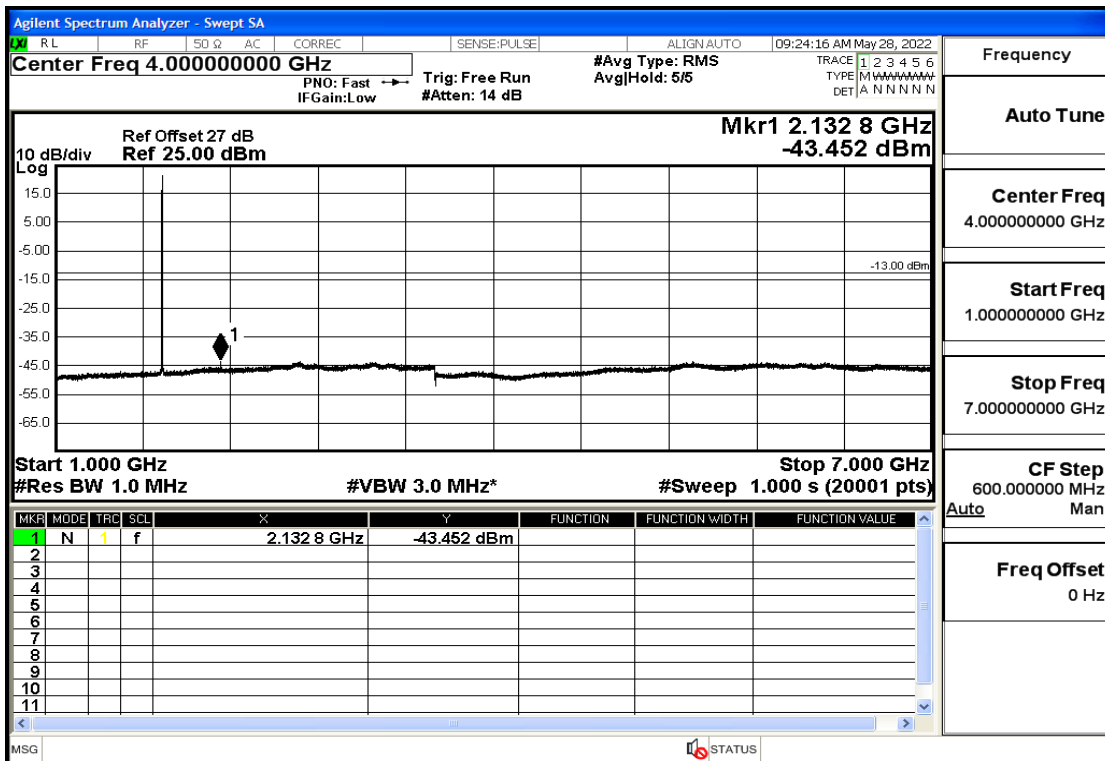

OB4-1.4-1732.5-Q16-6#LOW@1GHz-7GHz@Pass