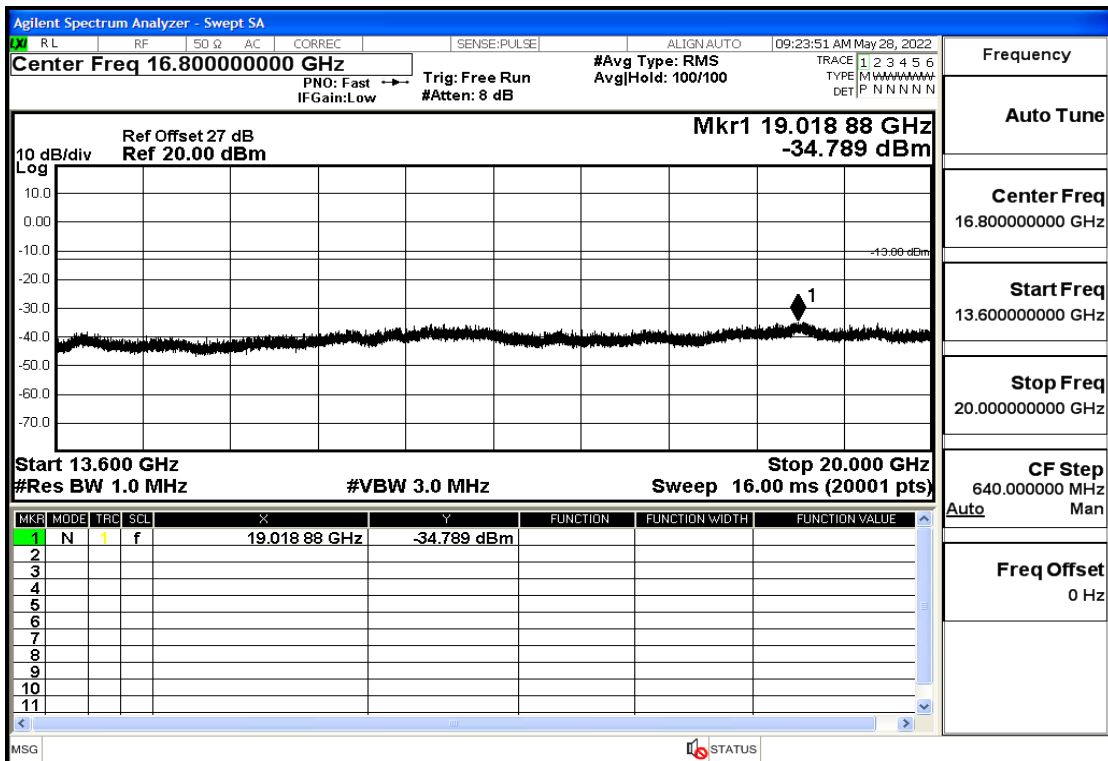

OB4-1.4-1710.7-Q16-6#LOW@13.6GHz-20GHz@Pass