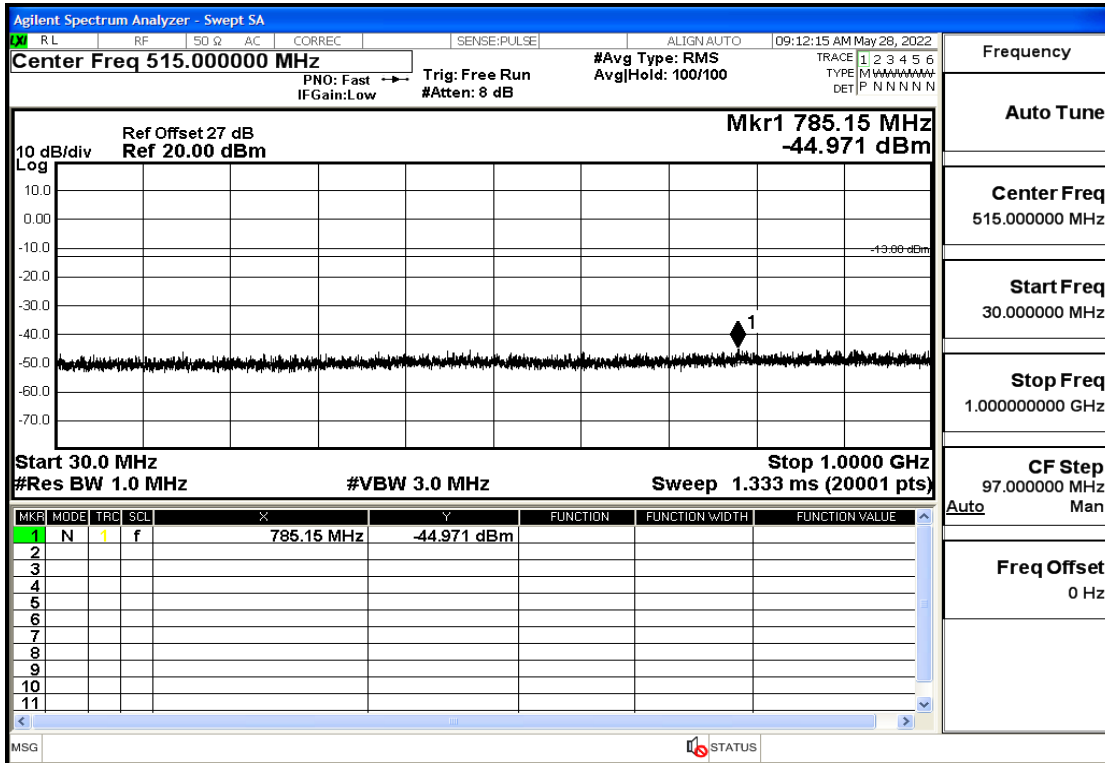

OB4-20-1720-QPSK-100#LOW@30mHz-1GHz@Pass