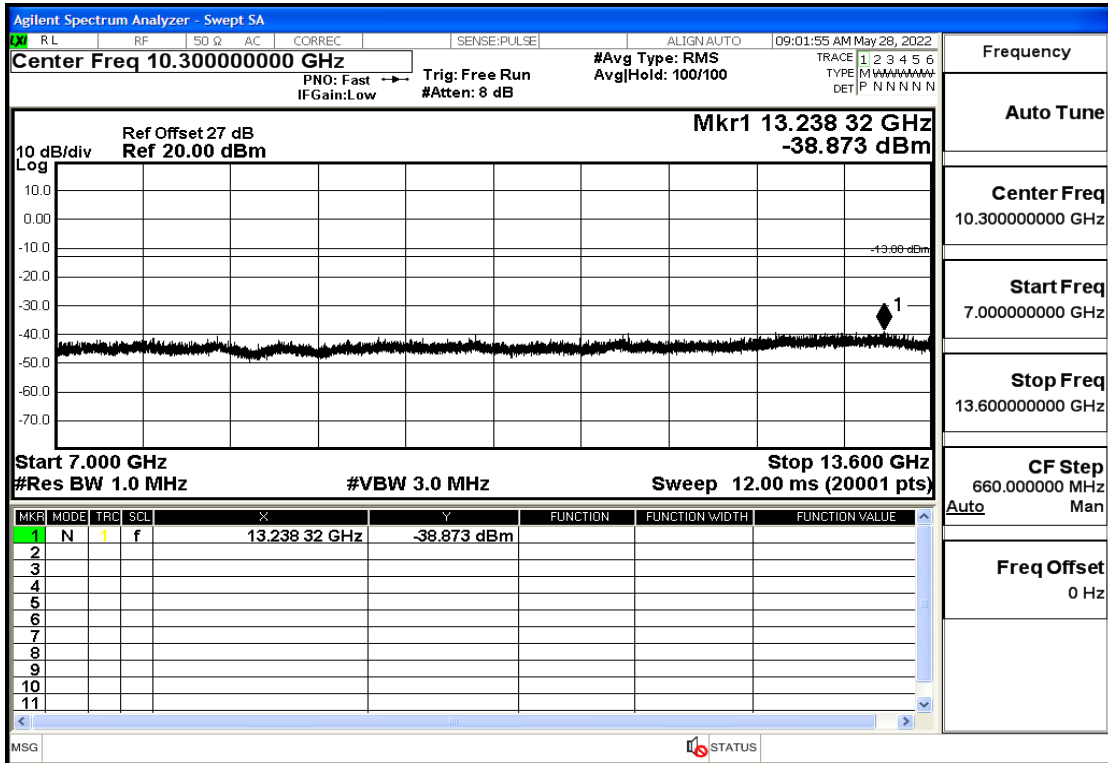

OB4-15-1717.5-QPSK-75#LOW@7GHz-13.6GHz@Pass