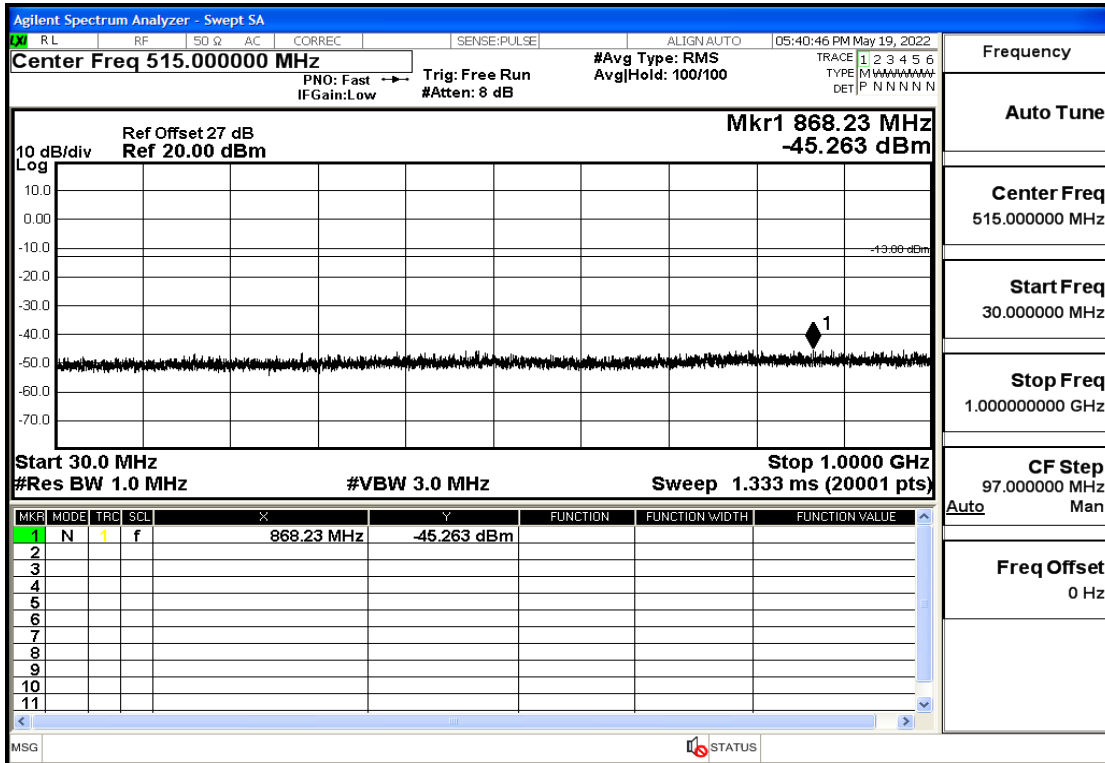

OB4-10-1732.5-QPSK-50#LOW@30mHz-1GHz@Pass

OB4-10-1732.5-QPSK-50#LOW@1GHz-7GHz@Pass

OB4-10-1732.5-QPSK-50#LOW@7GHz-13.6GHz@Pass

OB4-10-1732.5-QPSK-50#LOW@13.6GHz-20GHz@Pass

OB4-10-1750-QPSK-50#LOW@30mHz-1GHz@Pass