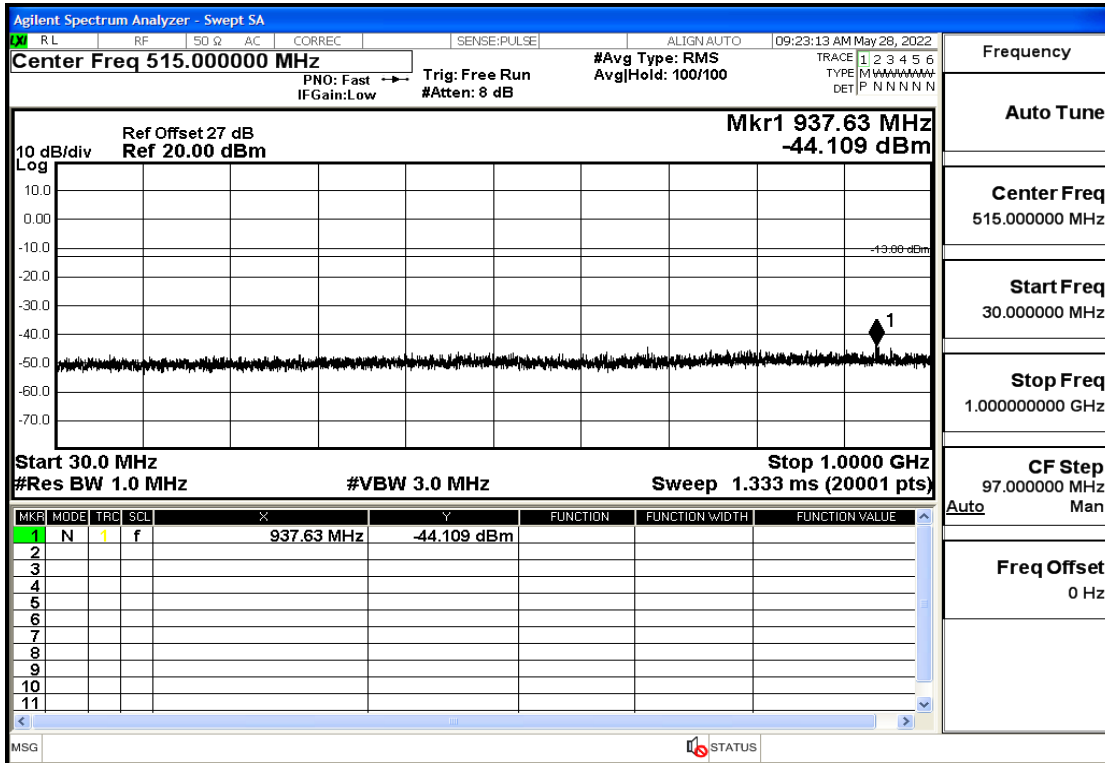

OB4-1.4-1710.7-Q16-6#LOW@30mHz-1GHz@Pass