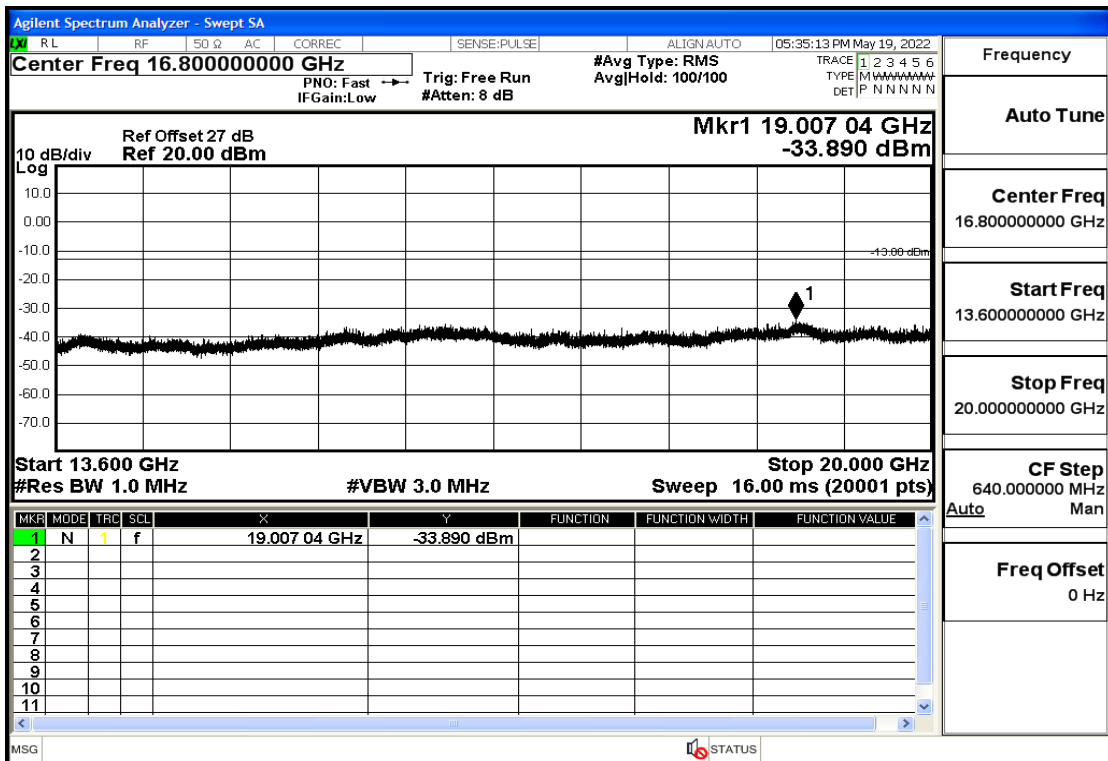

OB4-5-1752.5-QPSK-25#LOW@13.6GHz-20GHz@Pass

OB4-10-1715-QPSK-50#LOW@30mHz-1GHz@Pass

OB4-10-1715-QPSK-50#LOW@1GHz-7GHz@Pass

OB4-10-1715-QPSK-50#LOW@7GHz-13.6GHz@Pass

OB4-10-1715-QPSK-50#LOW@13.6GHz-20GHz@Pass