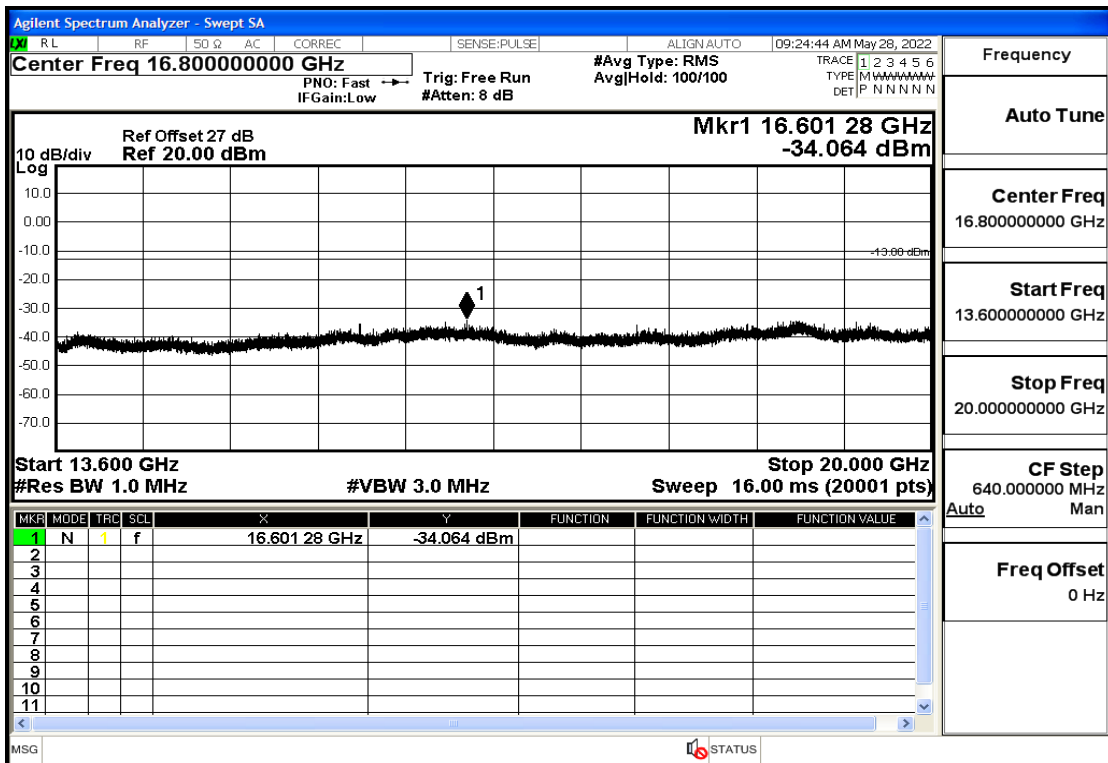

OB4-1.4-1710.7-Q16-6#LOW@13.6GHz-20GHz@Pass

OB4-1.4-1732.5-Q16-6#LOW@30mHz-1GHz@Pass

OB4-1.4-1732.5-Q16-6#LOW@1GHz-7GHz@Pass

OB4-1.4-1732.5-Q16-6#LOW@7GHz-13.6GHz@Pass

OB4-1.4-1732.5-Q16-6#LOW@13.6GHz-20GHz@Pass