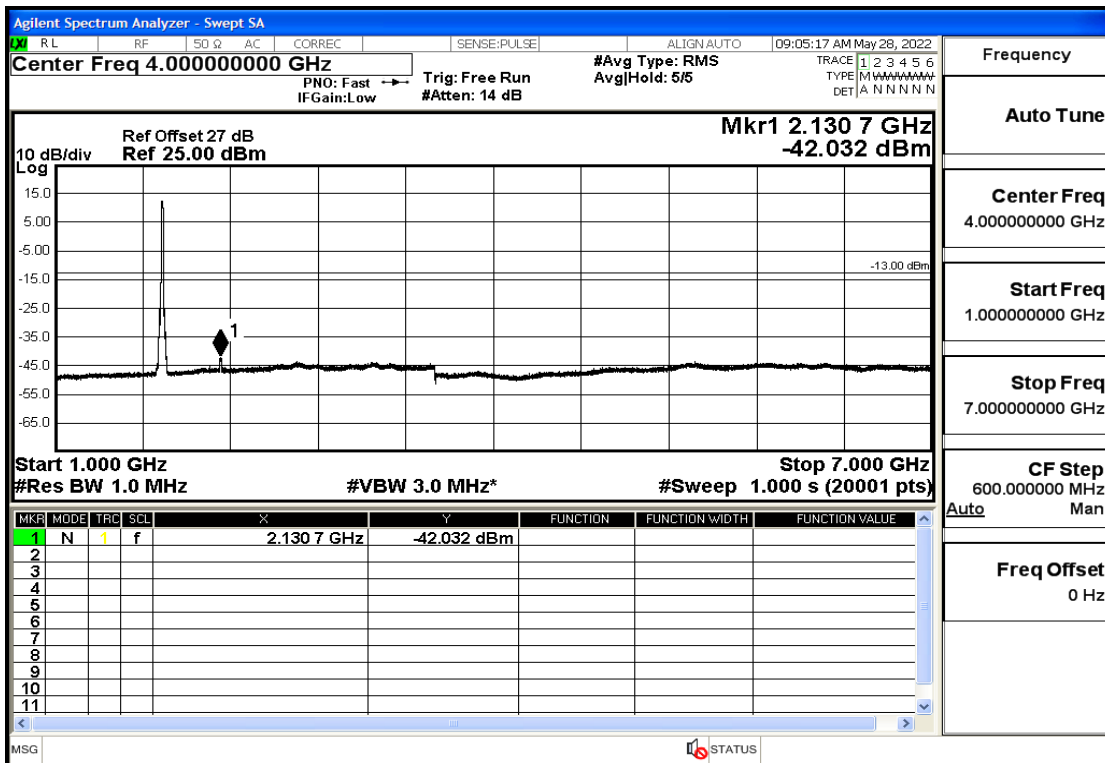

OB4-15-1717.5-QPSK-75#LOW@7GHz-13.6GHz@Pass

OB4-15-1717.5-QPSK-75#LOW@13.6GHz-20GHz@Pass

OB4-15-1732.5-QPSK-75#LOW@30mHz-1GHz@Pass

OB4-15-1732.5-QPSK-75#LOW@1GHz-7GHz@Pass

OB4-15-1732.5-QPSK-75#LOW@7GHz-13.6GHz@Pass