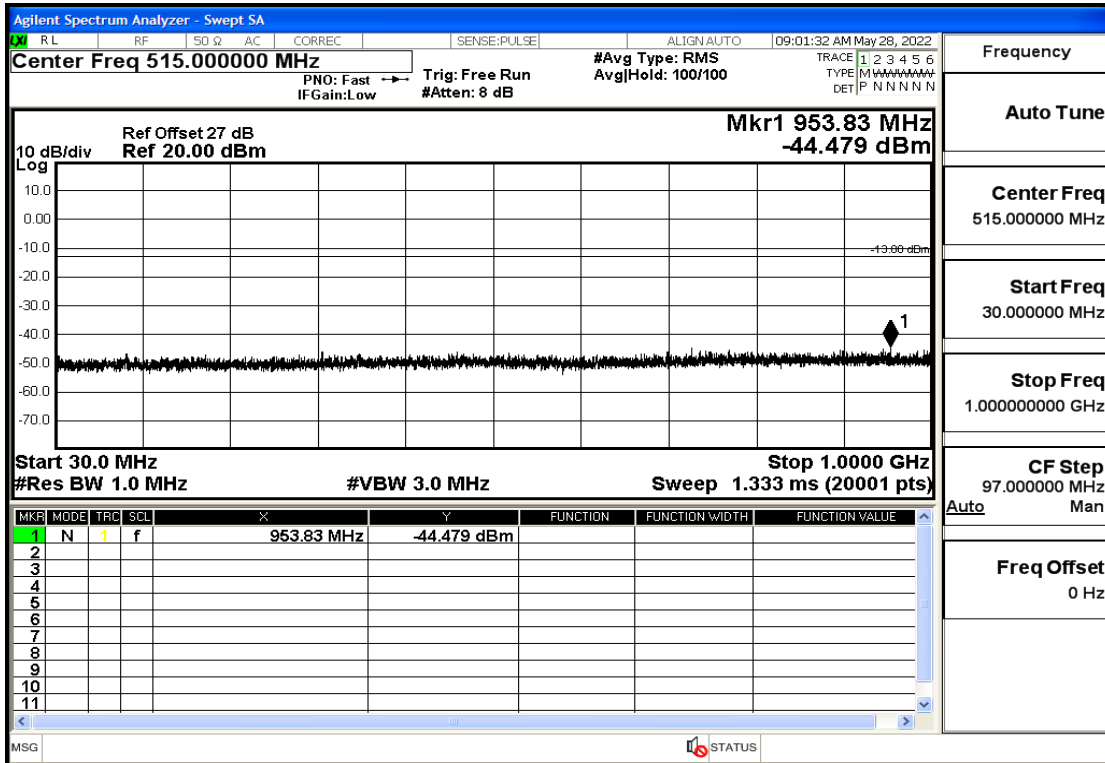

OB4-10-1750-QPSK-50#LOW@1GHz-7GHz@Pass

OB4-10-1750-QPSK-50#LOW@7GHz-13.6GHz@Pass

OB4-10-1750-QPSK-50#LOW@13.6GHz-20GHz@Pass

OB4-15-1717.5-QPSK-75#LOW@30mHz-1GHz@Pass

OB4-15-1717.5-QPSK-75#LOW@1GHz-7GHz@Pass