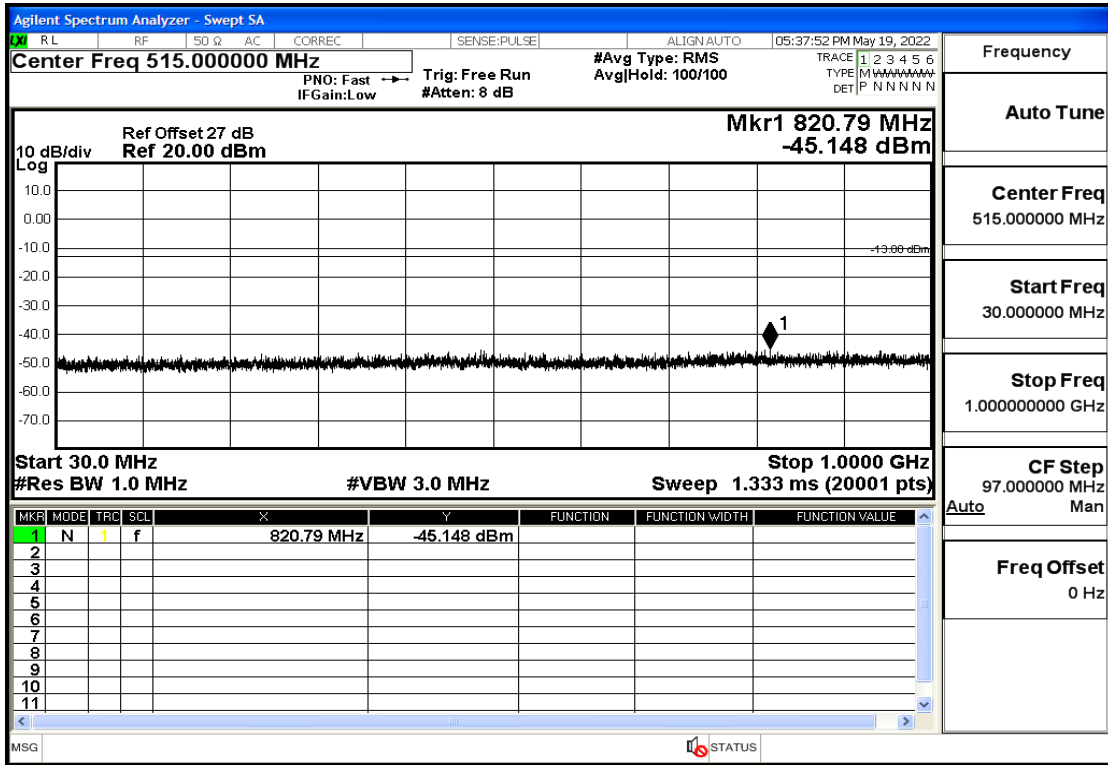

OB4-10-1732.5-QPSK-50#LOW@30mHz-1GHz@Pass