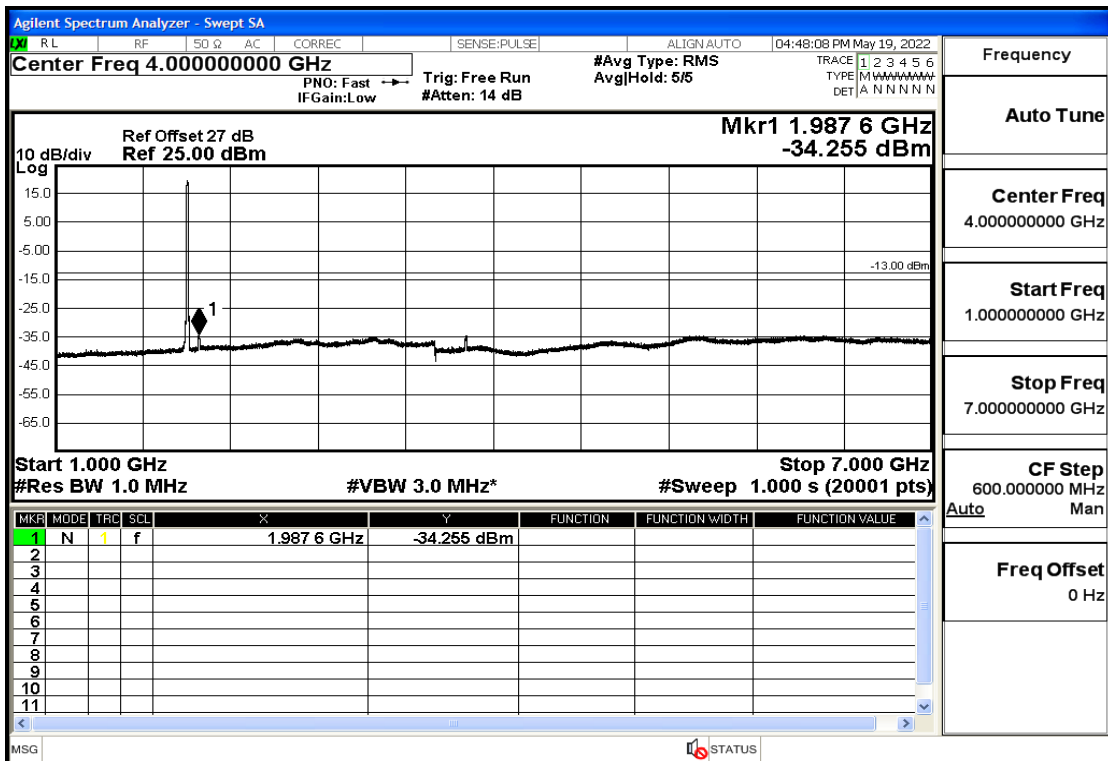

OB2-10-1880-QPSK-50#LOW@7GHz-13.6GHz@Pass

OB2-10-1880-QPSK-50#LOW@13.6GHz-20GHz@Pass

OB2-10-1905-QPSK-50#LOW@30mHz-1GHz@Pass

OB2-10-1905-QPSK-50#LOW@1GHz-7GHz@Pass

OB2-10-1905-QPSK-50#LOW@7GHz-13.6GHz@Pass