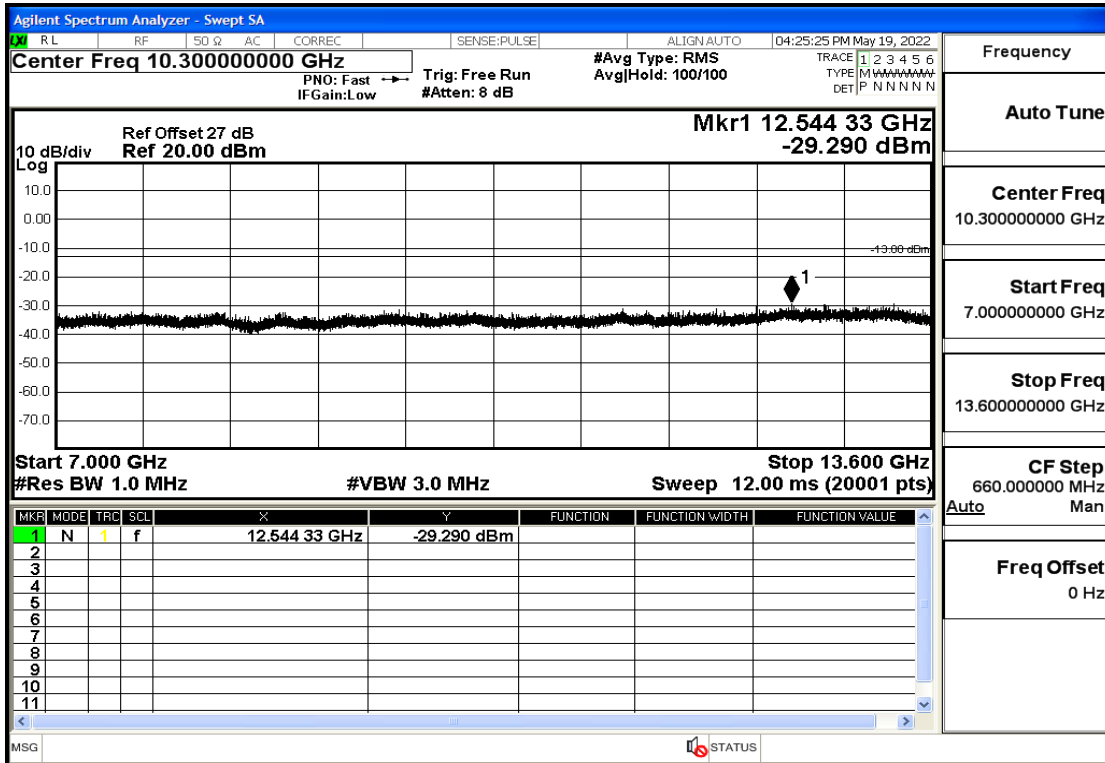

OB2-3-1851.5-QPSK-15#LOW@13.6GHz-20GHz@Pass

OB2-3-1880-QPSK-15#LOW@30mHz-1GHz@Pass

OB2-3-1880-QPSK-15#LOW@1GHz-7GHz@Pass

OB2-3-1880-QPSK-15#LOW@7GHz-13.6GHz@Pass

OB2-3-1880-QPSK-15#LOW@13.6GHz-20GHz@Pass

OB2-3-1908.5-QPSK-15#LOW@30MHz-1GHz@Pass