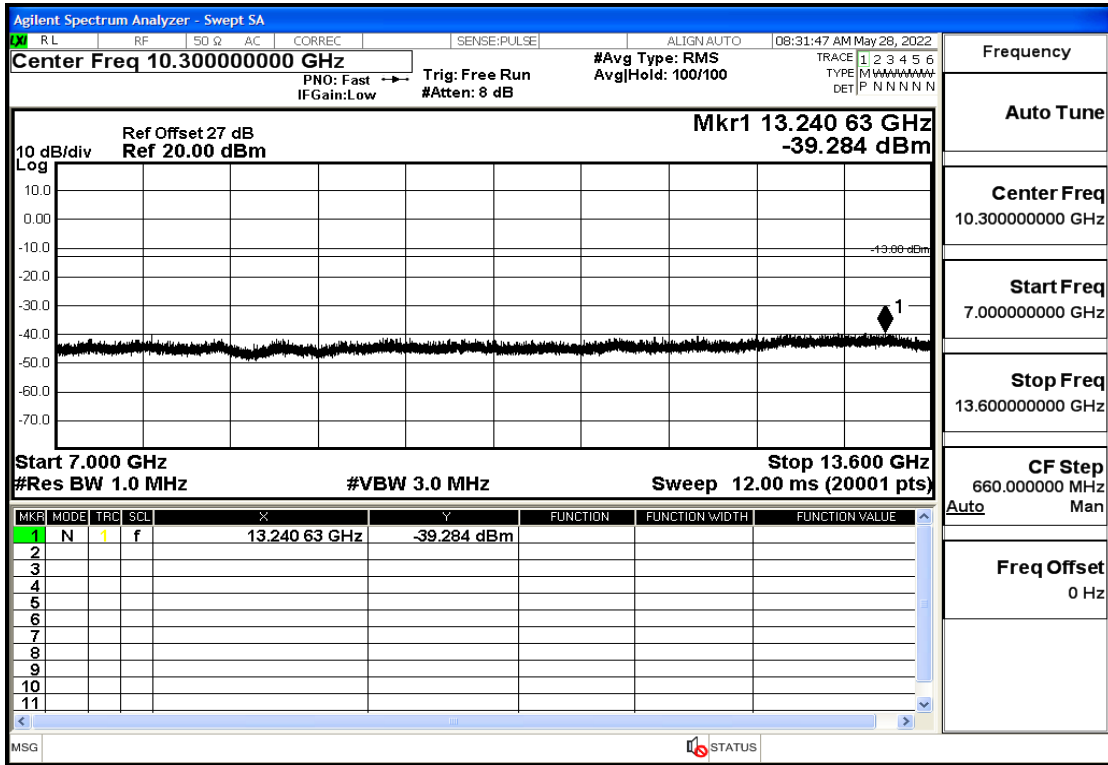

OB2-15-1902.5-QPSK-75#LOW@7GHz-13.6GHz@Pass