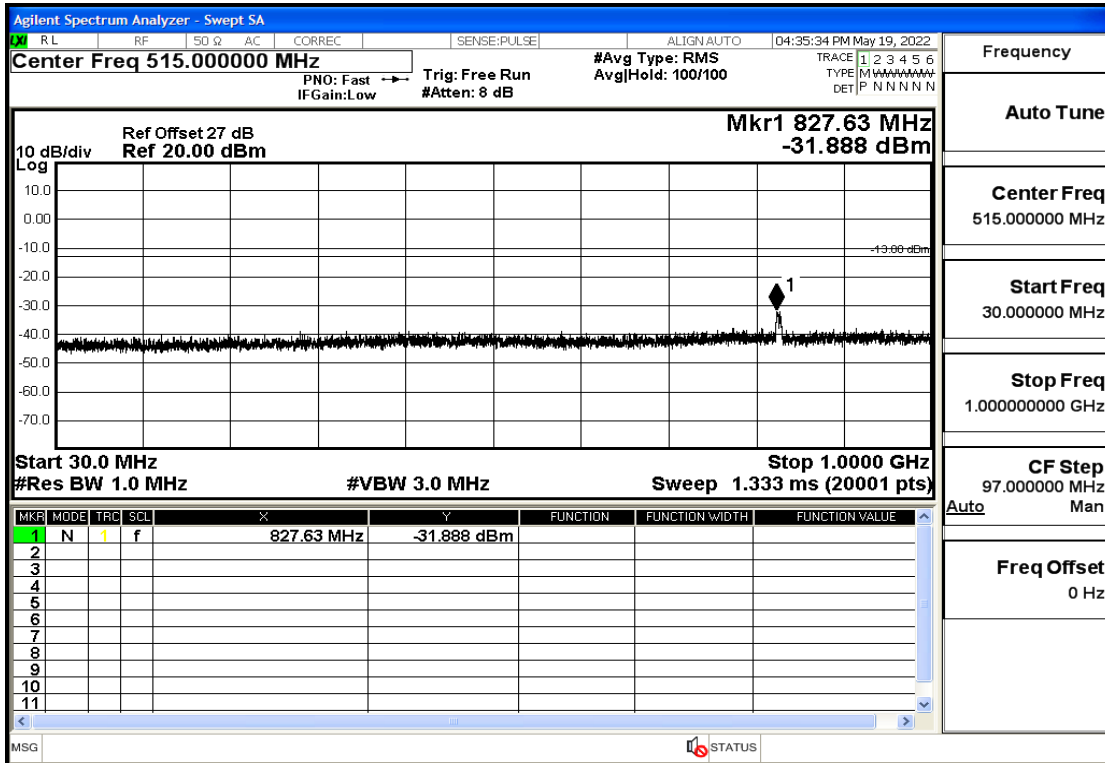

OB2-5-1880-QPSK-25#LOW@30mHz-1GHz@Pass