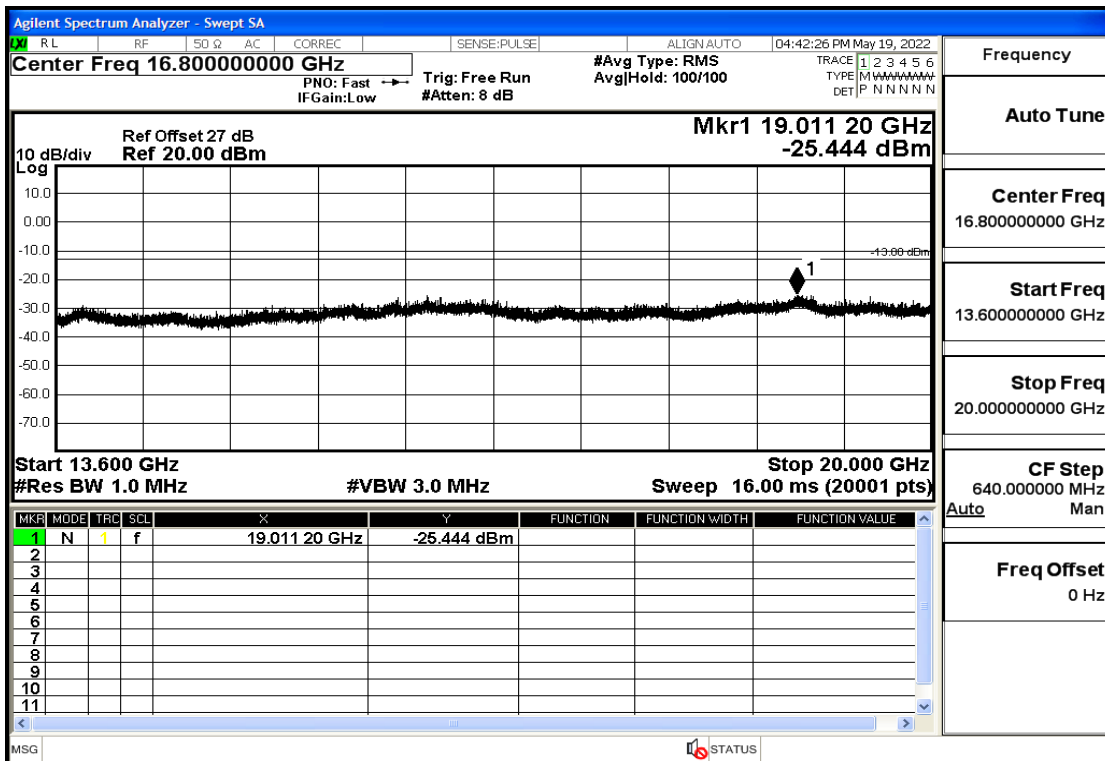

OB2-10-1855-QPSK-50#LOW@30mHz-1GHz@Pass

OB2-10-1855-QPSK-50#LOW@1GHz-7GHz@Pass

OB2-10-1855-QPSK-50#LOW@7GHz-13.6GHz@Pass

OB2-10-1855-QPSK-50#LOW@13.6GHz-20GHz@Pass

OB2-10-1880-QPSK-50#LOW@30mHz-1GHz@Pass

OB2-10-1880-QPSK-50#LOW@1GHz-7GHz@Pass