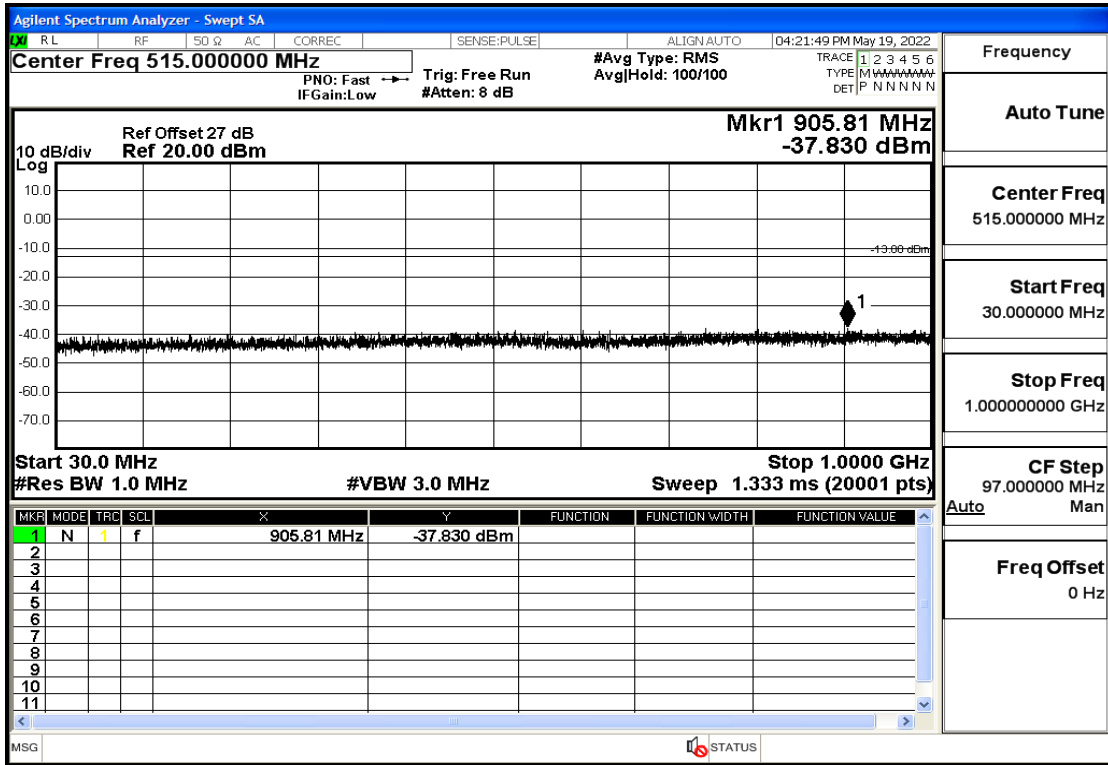

OB2-3-1851.5-QPSK-15#LOW@30MHz-1GHz@Pass