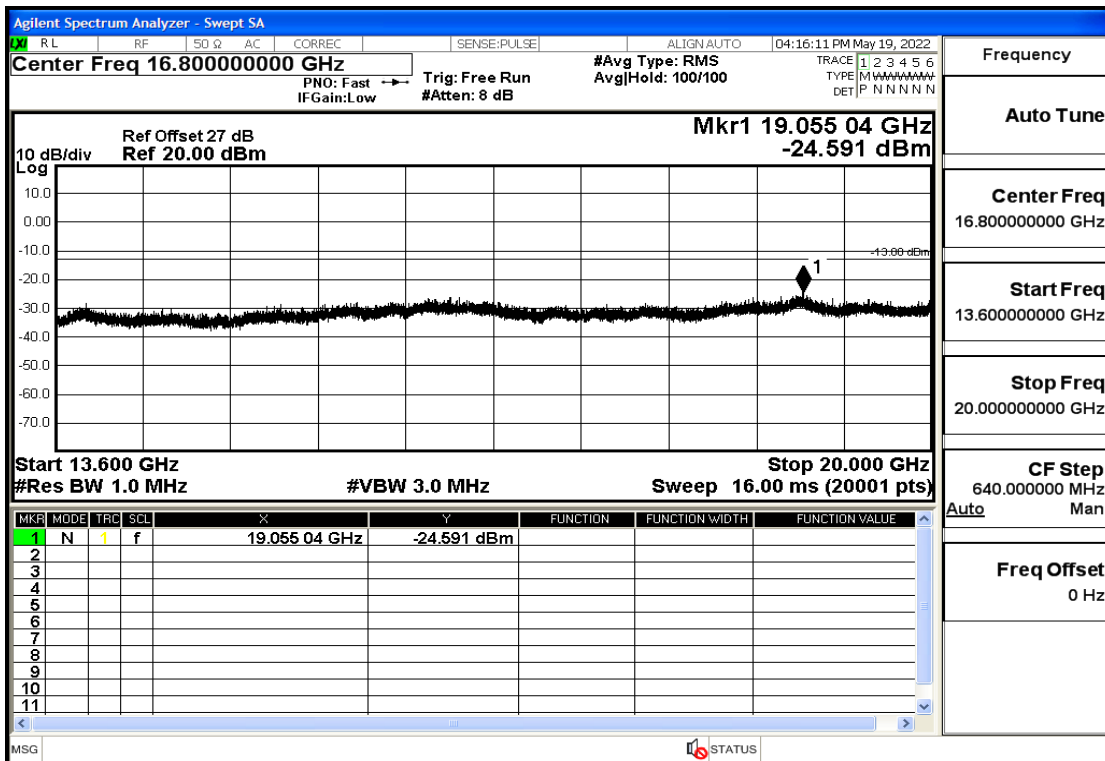

OB2-1.4-1880-QPSK-6#LOW@13.6GHz-20GHz@Pass