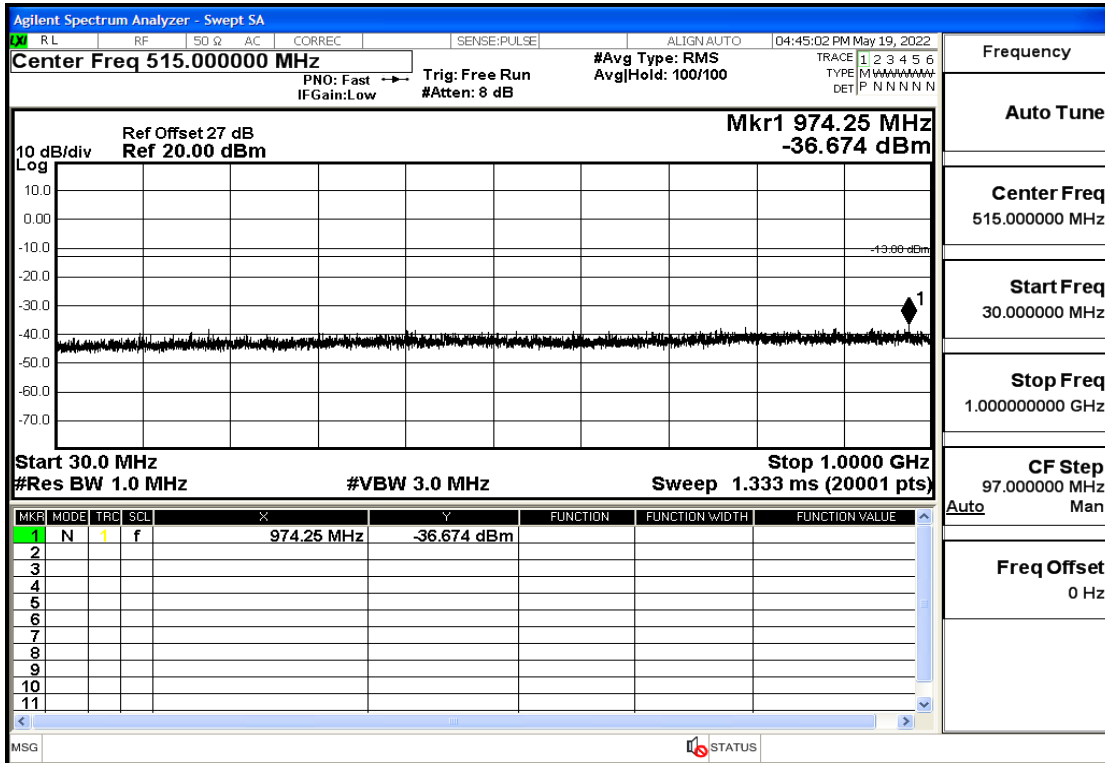

OB2-10-1855-QPSK-50#LOW@30mHz-1GHz@Pass

OB2-10-1855-QPSK-50#LOW@1GHz-7GHz@Pass

OB2-10-1855-QPSK-50#LOW@7GHz-13.6GHz@Pass

OB2-10-1855-QPSK-50#LOW@13.6GHz-20GHz@Pass

OB2-10-1880-QPSK-50#LOW@30mHz-1GHz@Pass

OB2-10-1880-QPSK-50#LOW@1GHz-7GHz@Pass