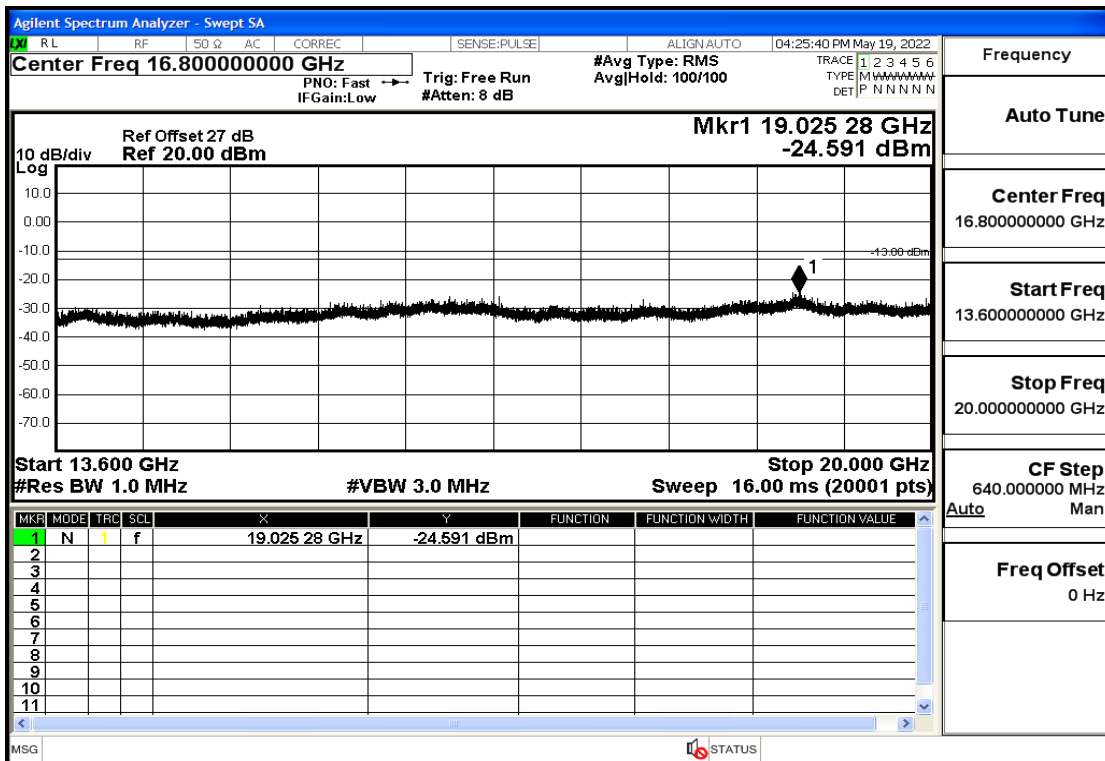

OB2-3-1851.5-QPSK-15#LOW@13.6GHz-20GHz@Pass

OB2-3-1880-QPSK-15#LOW@30mHz-1GHz@Pass

OB2-3-1880-QPSK-15#LOW@1GHz-7GHz@Pass

OB2-3-1880-QPSK-15#LOW@7GHz-13.6GHz@Pass

OB2-3-1880-QPSK-15#LOW@13.6GHz-20GHz@Pass

OB2-3-1908.5-QPSK-15#LOW@30MHz-1GHz@Pass