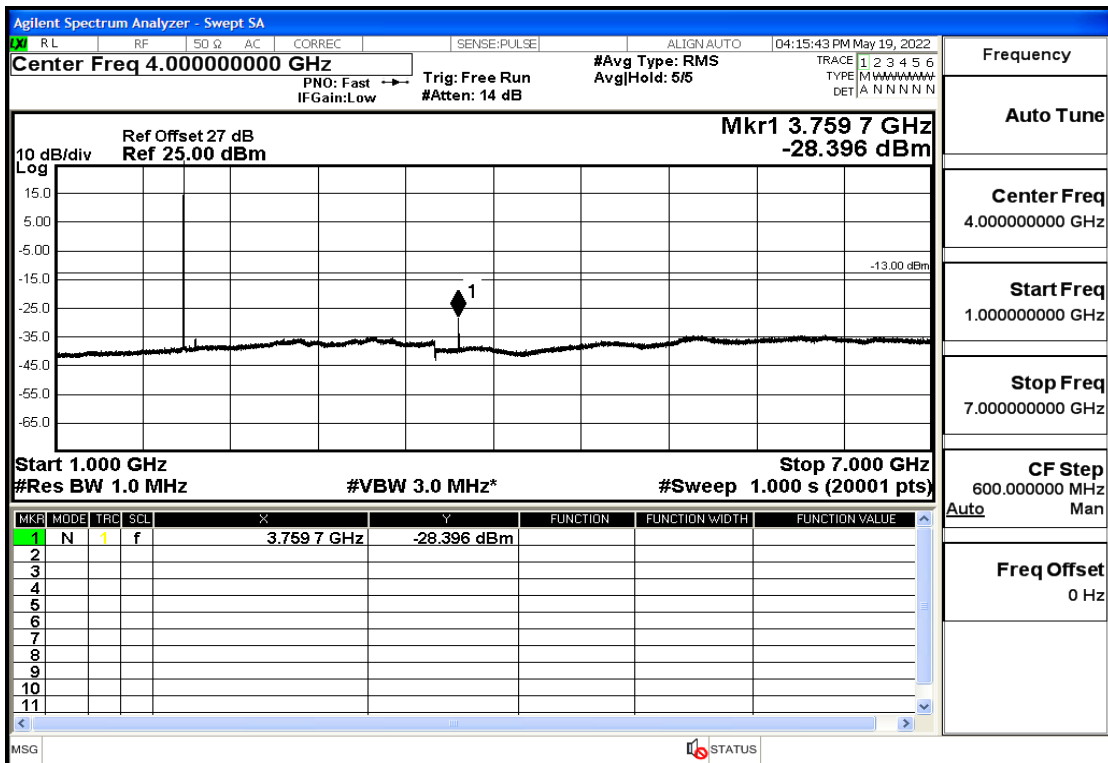

OB2-1.4-1880-QPSK-6#LOW@1GHz-7GHz@Pass