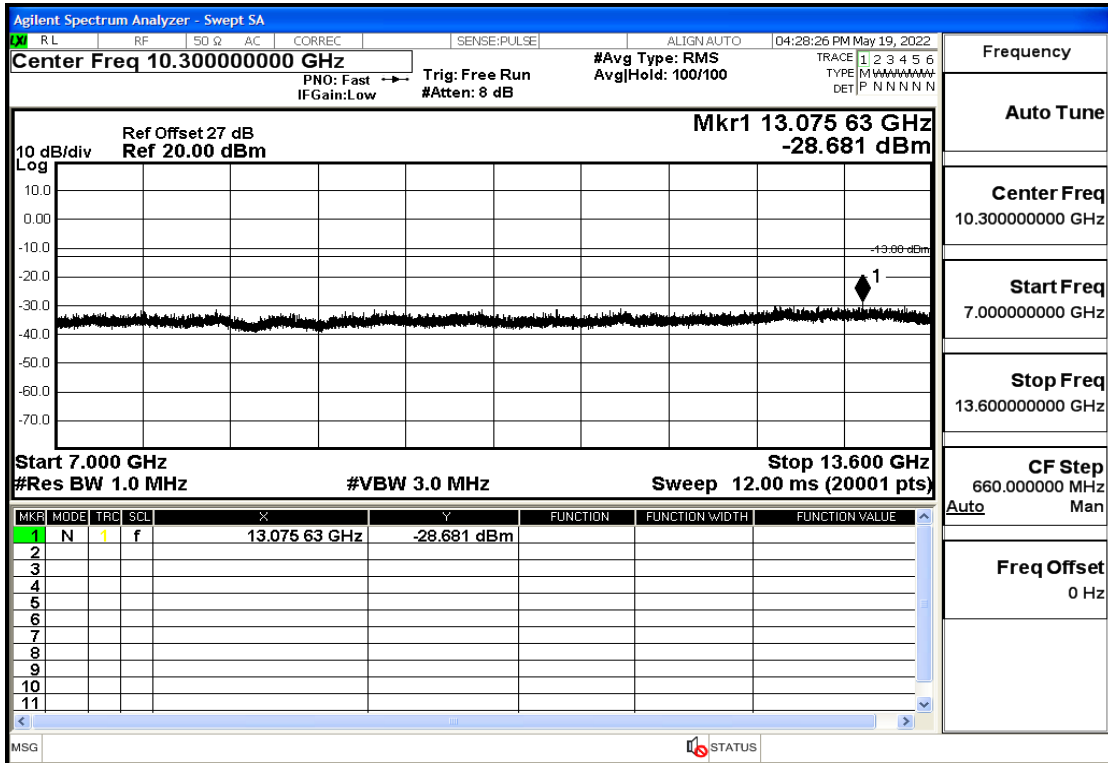

OB2-3-1908.5-QPSK-15#LOW@7GHz-13.6GHz@Pass