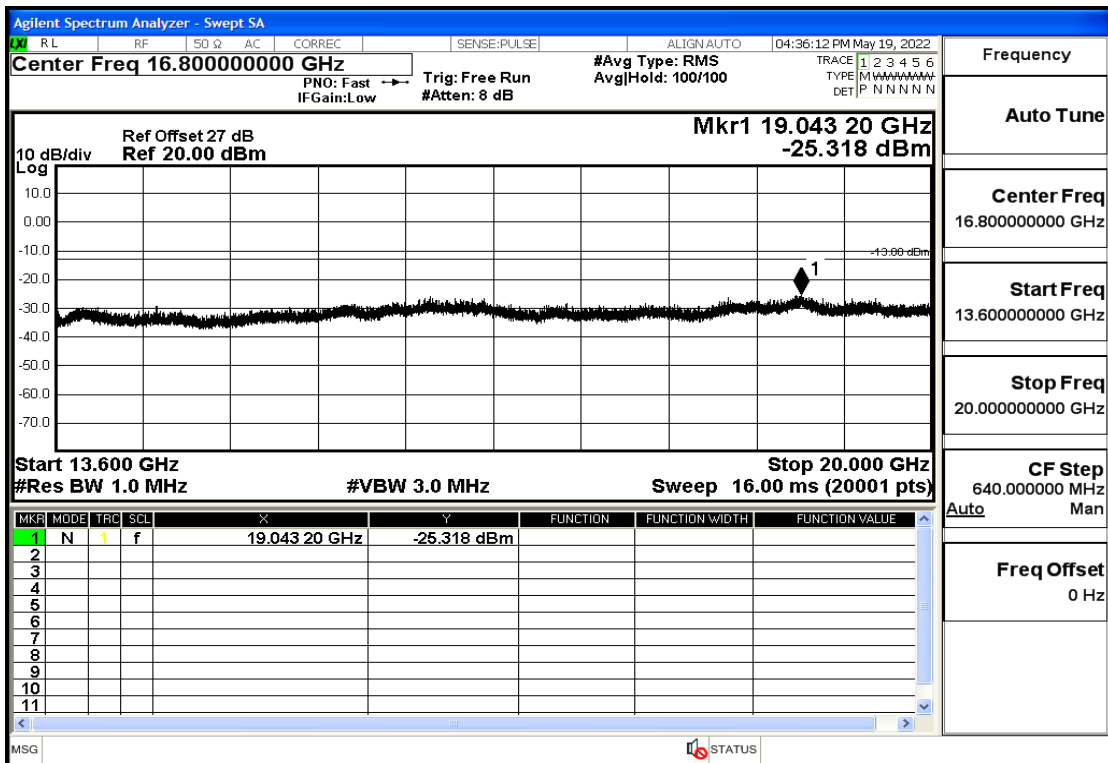

OB2-5-1880-QPSK-25#LOW@13.6GHz-20GHz@Pass