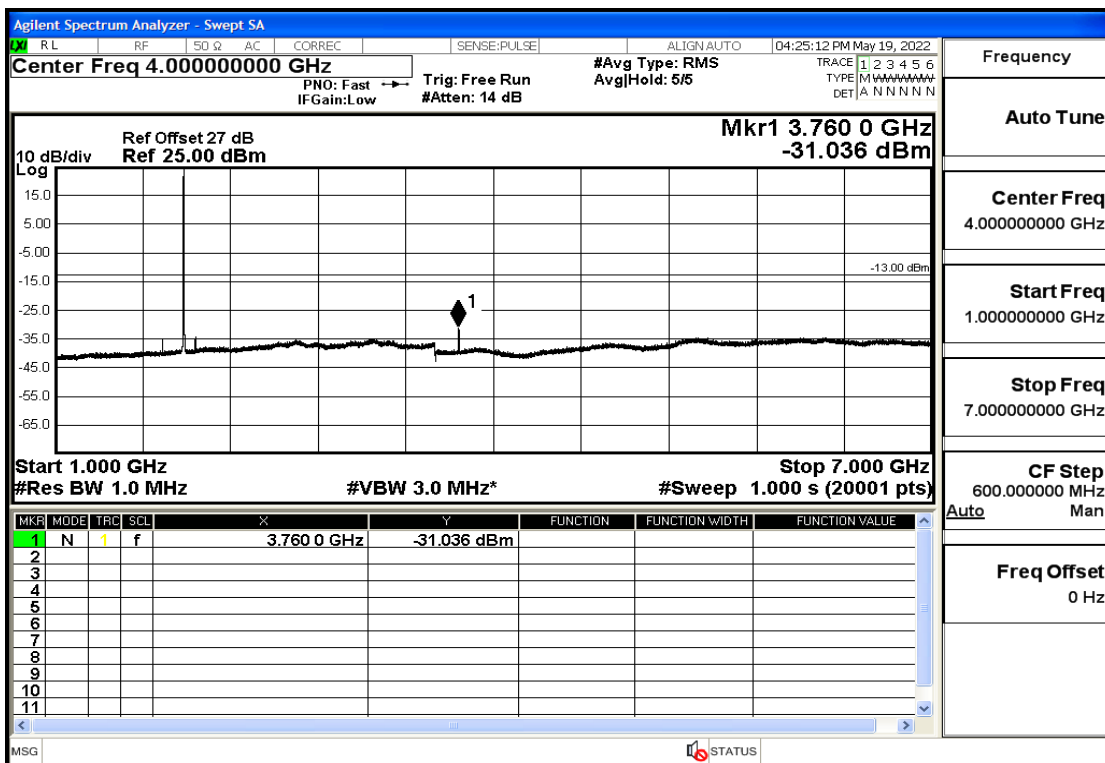

OB2-3-1880-QPSK-15#LOW@1GHz-7GHz@Pass