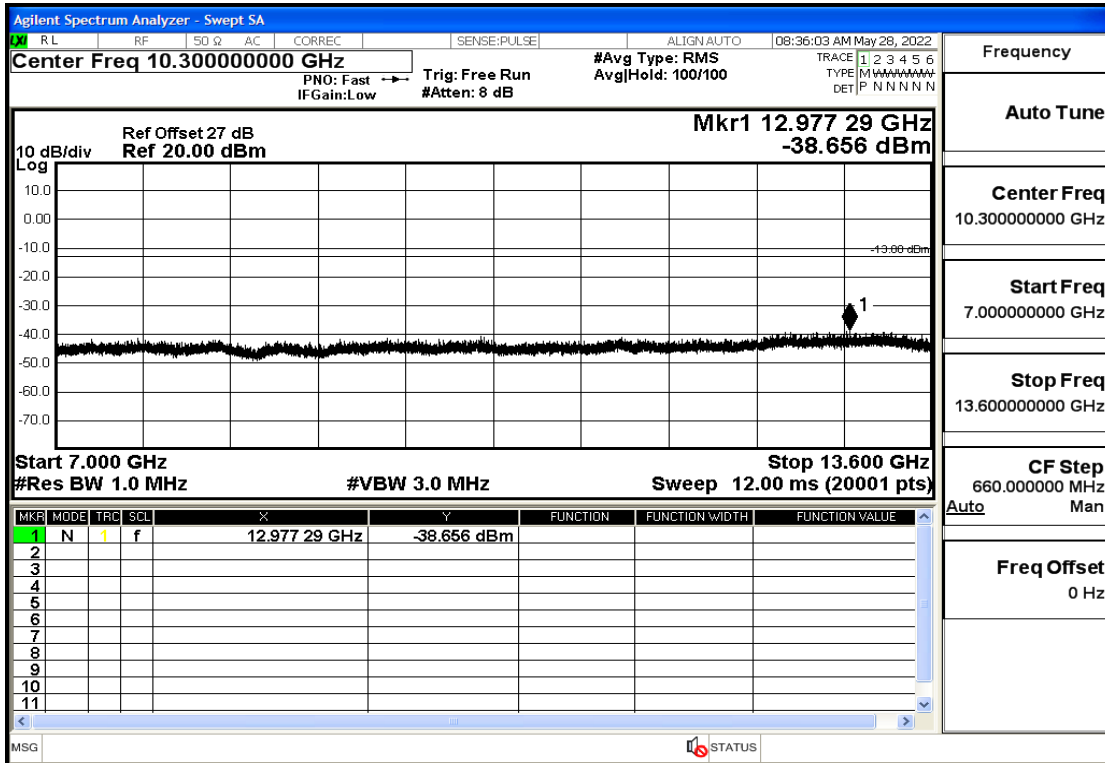

OB2-20-1860-QPSK-100#LOW@7GHz-13.6GHz@Pass