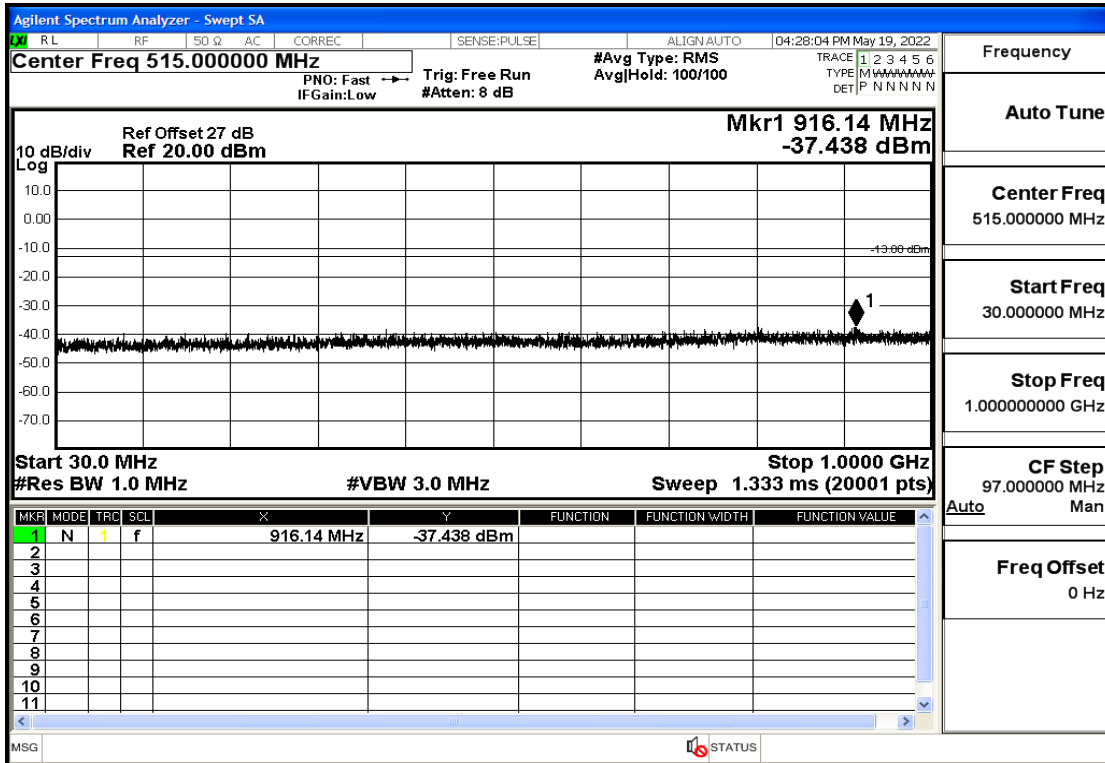

OB2-3-1851.5-QPSK-15#LOW@13.6GHz-20GHz@Pass

OB2-3-1880-QPSK-15#LOW@30mHz-1GHz@Pass

OB2-3-1880-QPSK-15#LOW@1GHz-7GHz@Pass

OB2-3-1880-QPSK-15#LOW@7GHz-13.6GHz@Pass

OB2-3-1880-QPSK-15#LOW@13.6GHz-20GHz@Pass

OB2-3-1908.5-QPSK-15#LOW@30MHz-1GHz@Pass