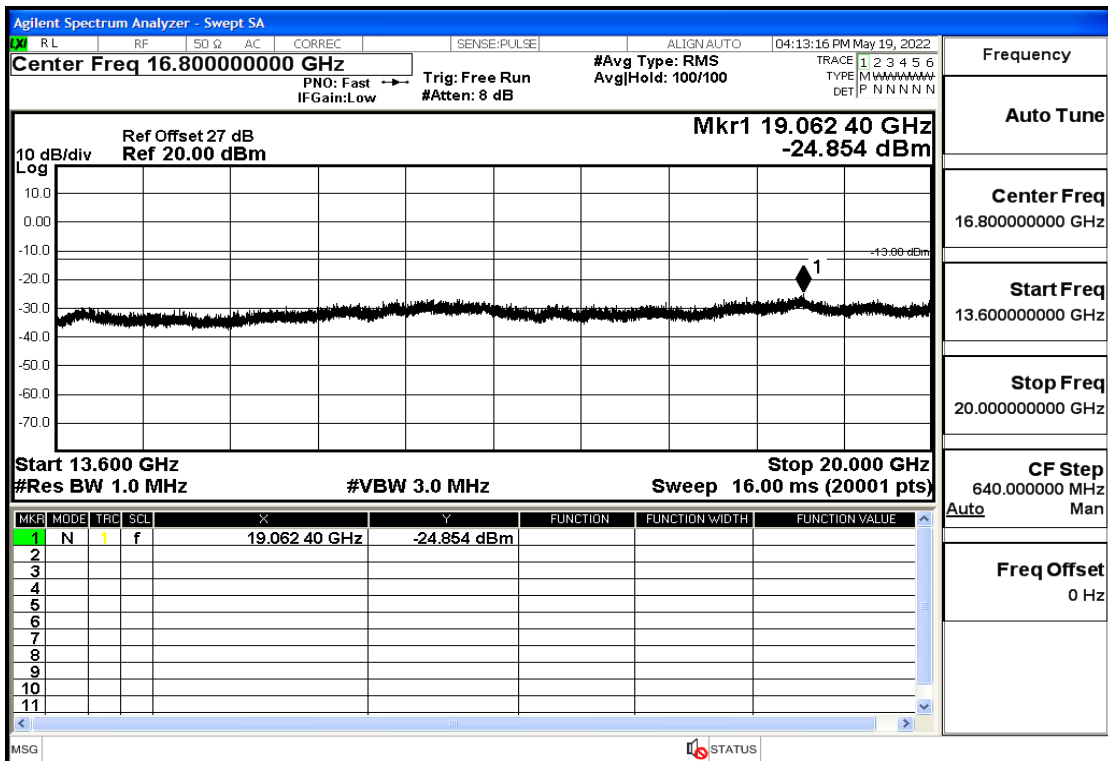

OB2-1.4-1850.7-QPSK-6#LOW@30mHz-1GHz@Pass

OB2-1.4-1850.7-QPSK-6#LOW@1GHz-7GHz@Pass

OB2-1.4-1850.7-QPSK-6#LOW@7GHz-13.6GHz@Pass

OB2-1.4-1850.7-QPSK-6#LOW@13.6GHz-20GHz@Pass

OB2-1.4-1880-QPSK-6#LOW@30mHz-1GHz@Pass