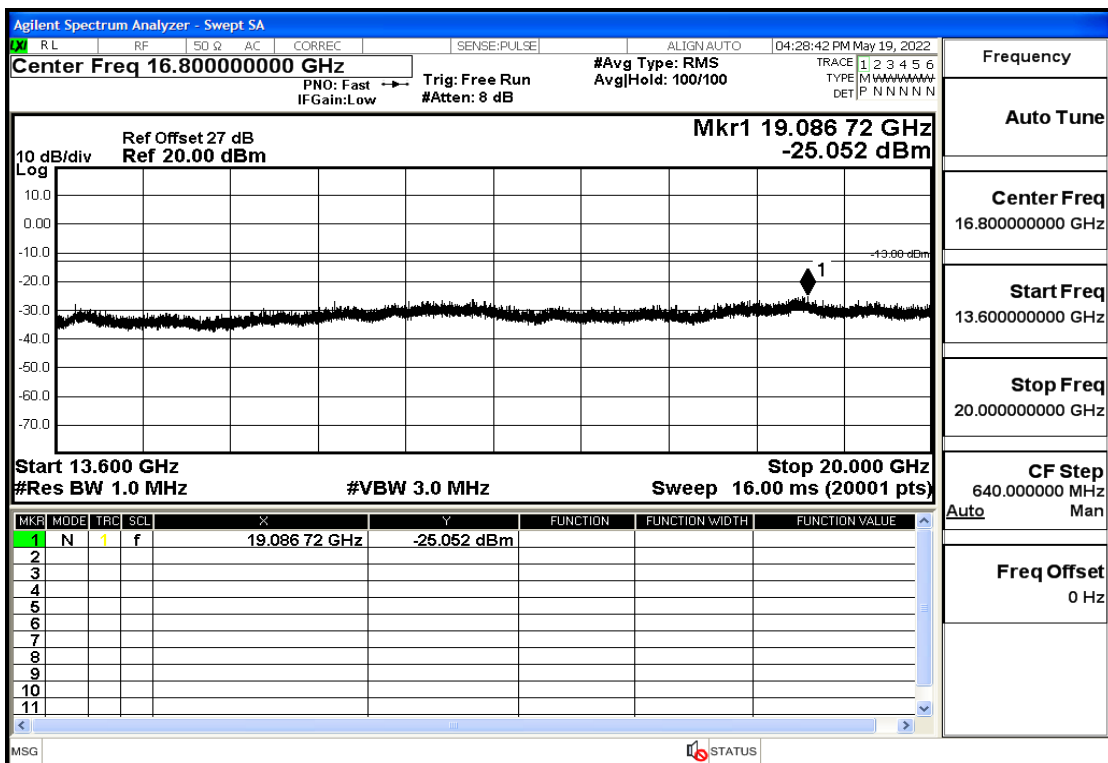

OB2-3-1908.5-QPSK-15#LOW@13.6GHz-20GHz@Pass