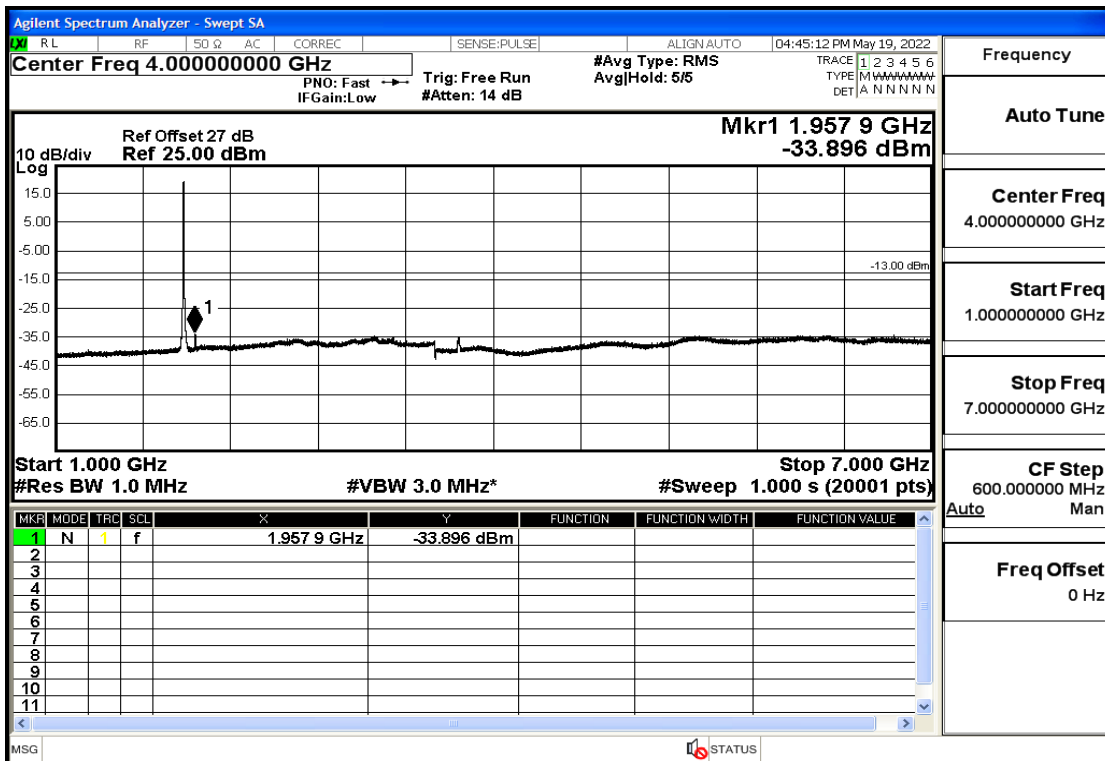

OB2-10-1855-QPSK-50#LOW@30mHz-1GHz@Pass

OB2-10-1855-QPSK-50#LOW@1GHz-7GHz@Pass

OB2-10-1855-QPSK-50#LOW@7GHz-13.6GHz@Pass

OB2-10-1855-QPSK-50#LOW@13.6GHz-20GHz@Pass

OB2-10-1880-QPSK-50#LOW@30mHz-1GHz@Pass

OB2-10-1880-QPSK-50#LOW@1GHz-7GHz@Pass