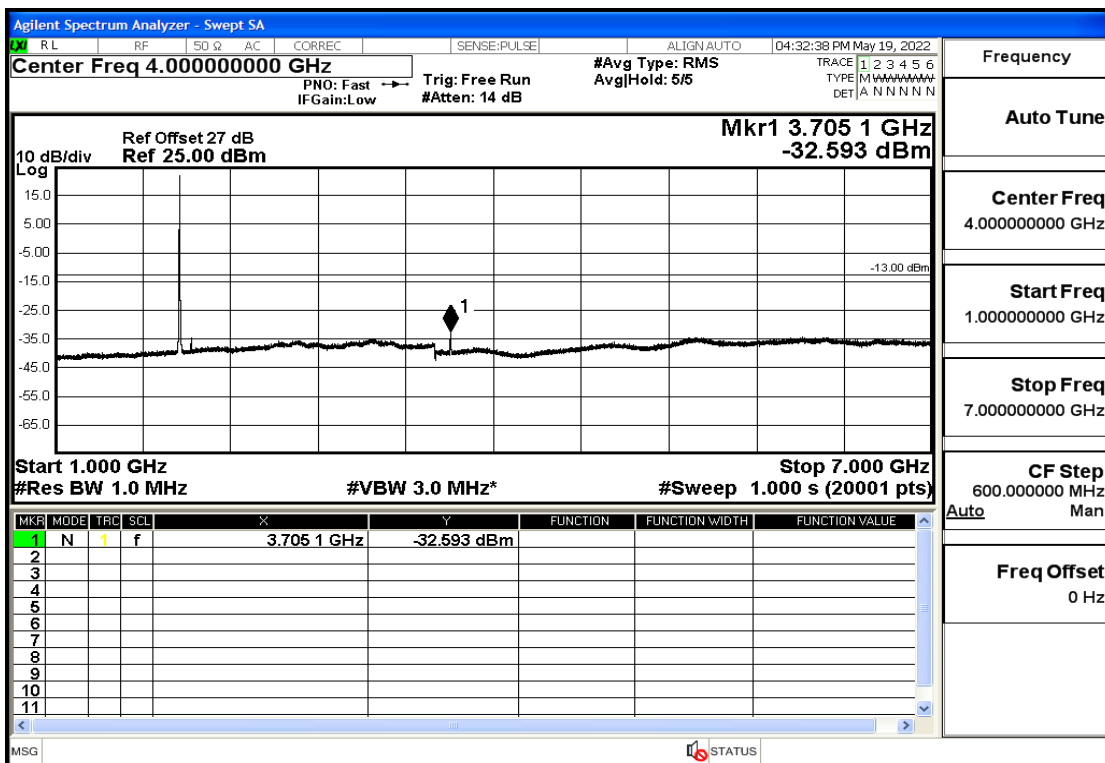

OB2-3-1908.5-QPSK-15#LOW@1GHz-7GHz@Pass

OB2-3-1908.5-QPSK-15#LOW@7GHz-13.6GHz@Pass

OB2-3-1908.5-QPSK-15#LOW@13.6GHz-20GHz@Pass

OB2-5-1852.5-QPSK-25#LOW@30MHz-1GHz@Pass

OB2-5-1852.5-QPSK-25#LOW@1GHz-7GHz@Pass