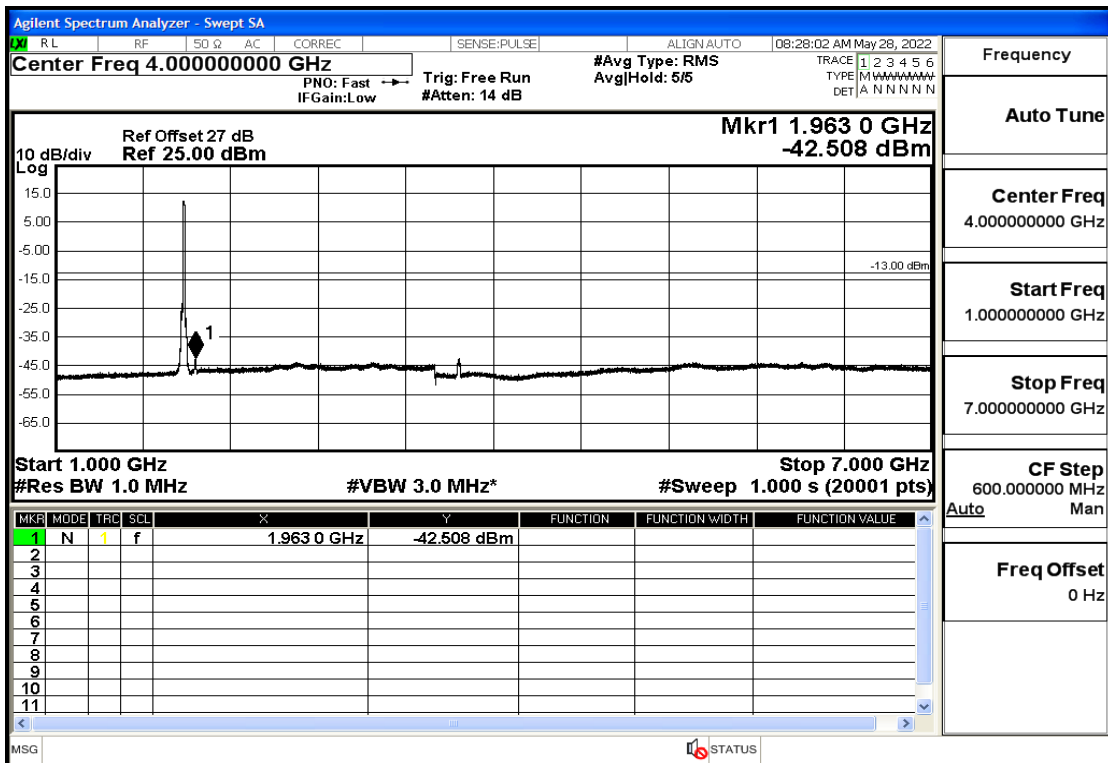

OB2-15-1880-QPSK-75#LOW@1GHz-7GHz@Pass