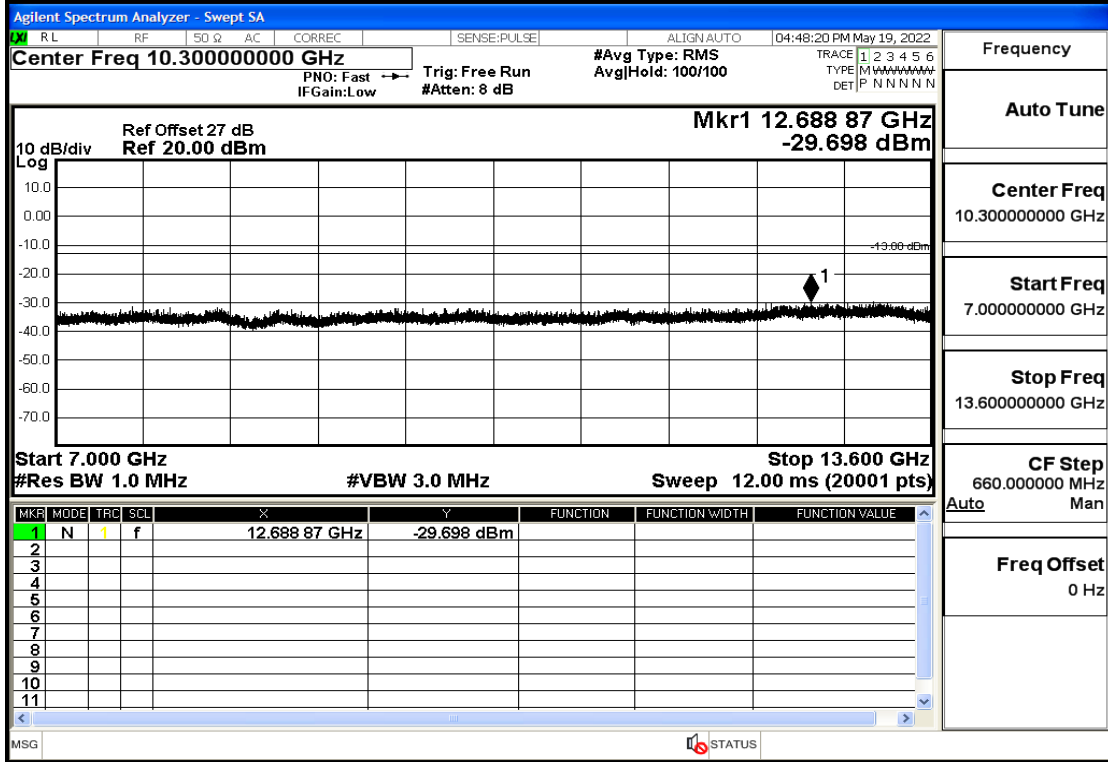

OB2-10-1880-QPSK-50#LOW@7GHz-13.6GHz@Pass

OB2-10-1880-QPSK-50#LOW@13.6GHz-20GHz@Pass

OB2-10-1905-QPSK-50#LOW@30mHz-1GHz@Pass

OB2-10-1905-QPSK-50#LOW@1GHz-7GHz@Pass

OB2-10-1905-QPSK-50#LOW@7GHz-13.6GHz@Pass