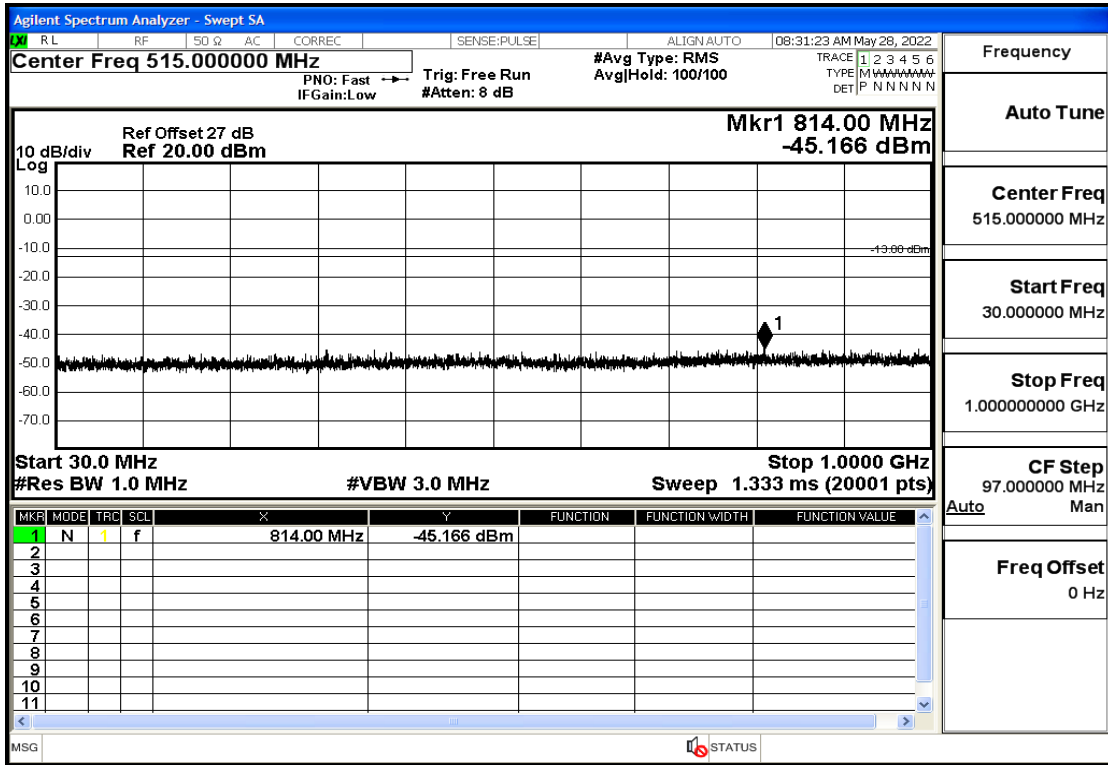

OB2-15-1880-QPSK-75#LOW@30mHz-1GHz@Pass

OB2-15-1880-QPSK-75#LOW@1GHz-7GHz@Pass

OB2-15-1880-QPSK-75#LOW@7GHz-13.6GHz@Pass

OB2-15-1880-QPSK-75#LOW@13.6GHz-20GHz@Pass

OB2-15-1902.5-QPSK-75#LOW@30mHz-1GHz@Pass