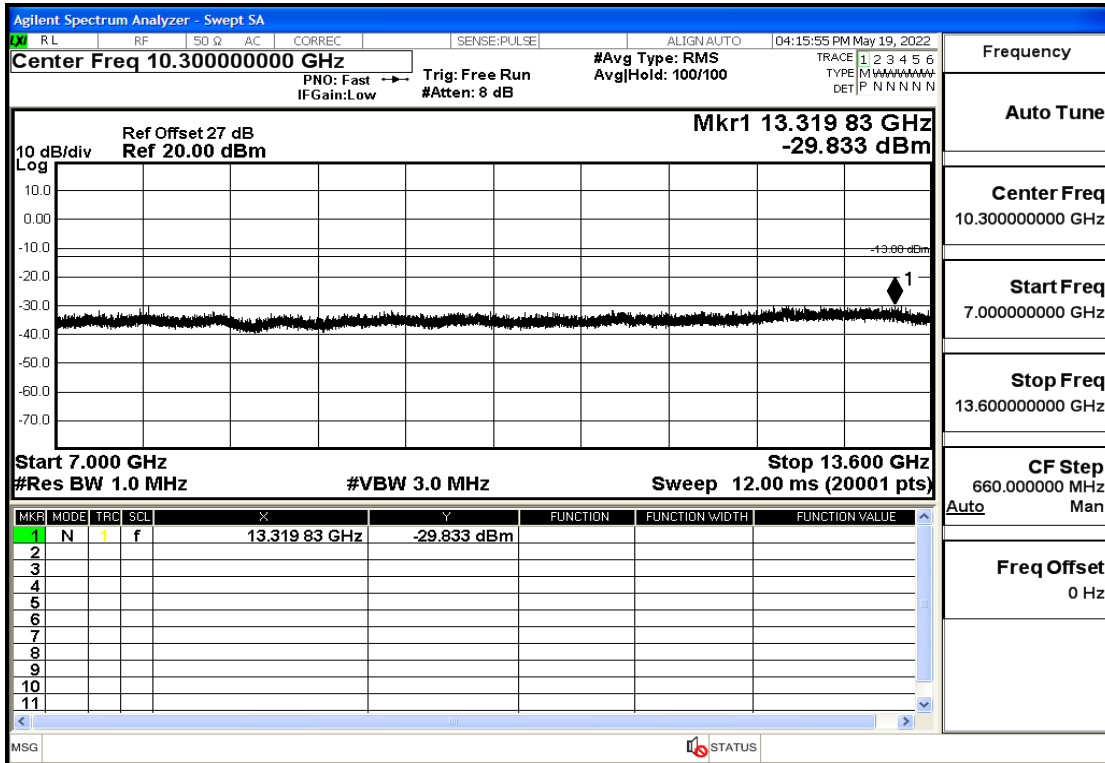

OB2-1.4-1880-QPSK-6#LOW@7GHz-13.6GHz@Pass