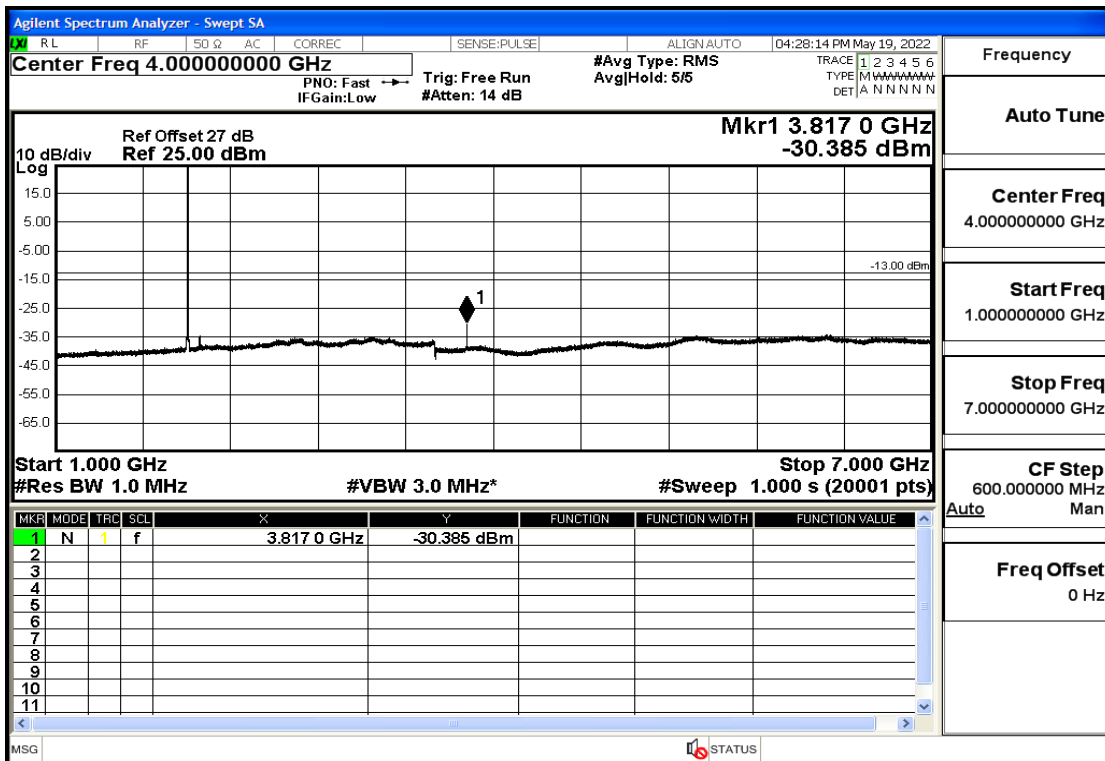

OB2-3-1908.5-QPSK-15#LOW@1GHz-7GHz@Pass