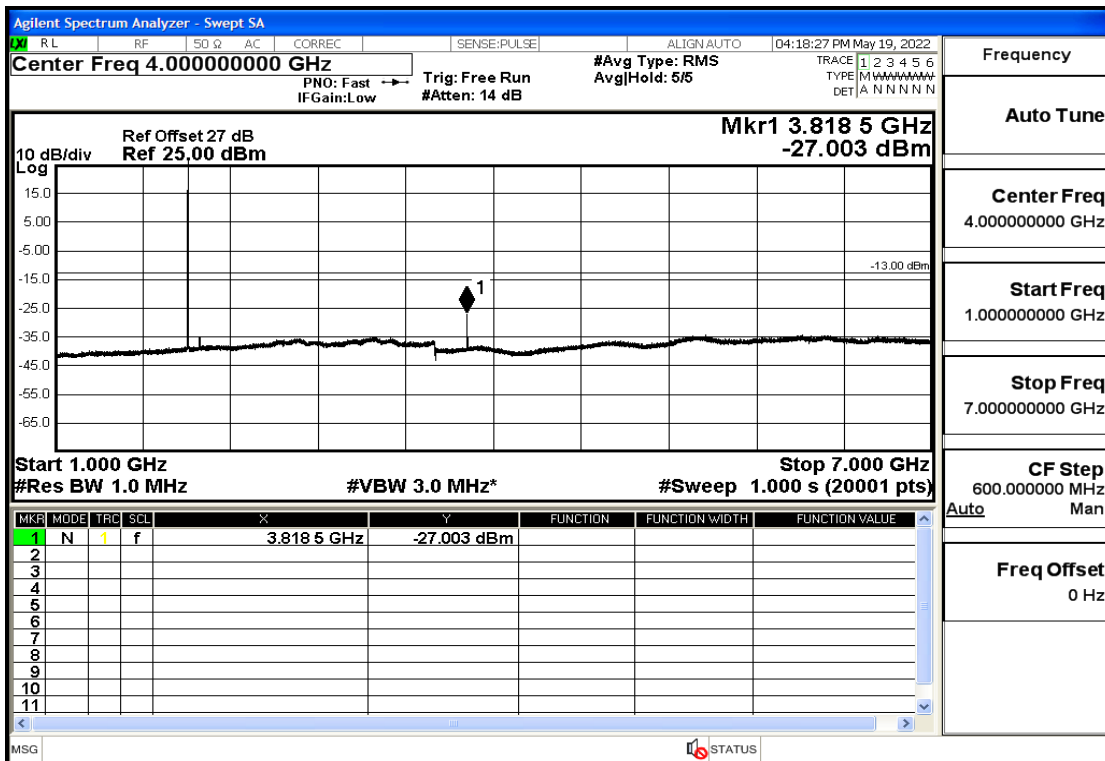

OB2-1.4-1880-QPSK-6#LOW@1GHz-7GHz@Pass

OB2-1.4-1880-QPSK-6#LOW@7GHz-13.6GHz@Pass

OB2-1.4-1880-QPSK-6#LOW@13.6GHz-20GHz@Pass

OB2-1.4-1909.3-QPSK-6#LOW@30mHz-1GHz@Pass

OB2-1.4-1909.3-QPSK-6#LOW@1GHz-7GHz@Pass