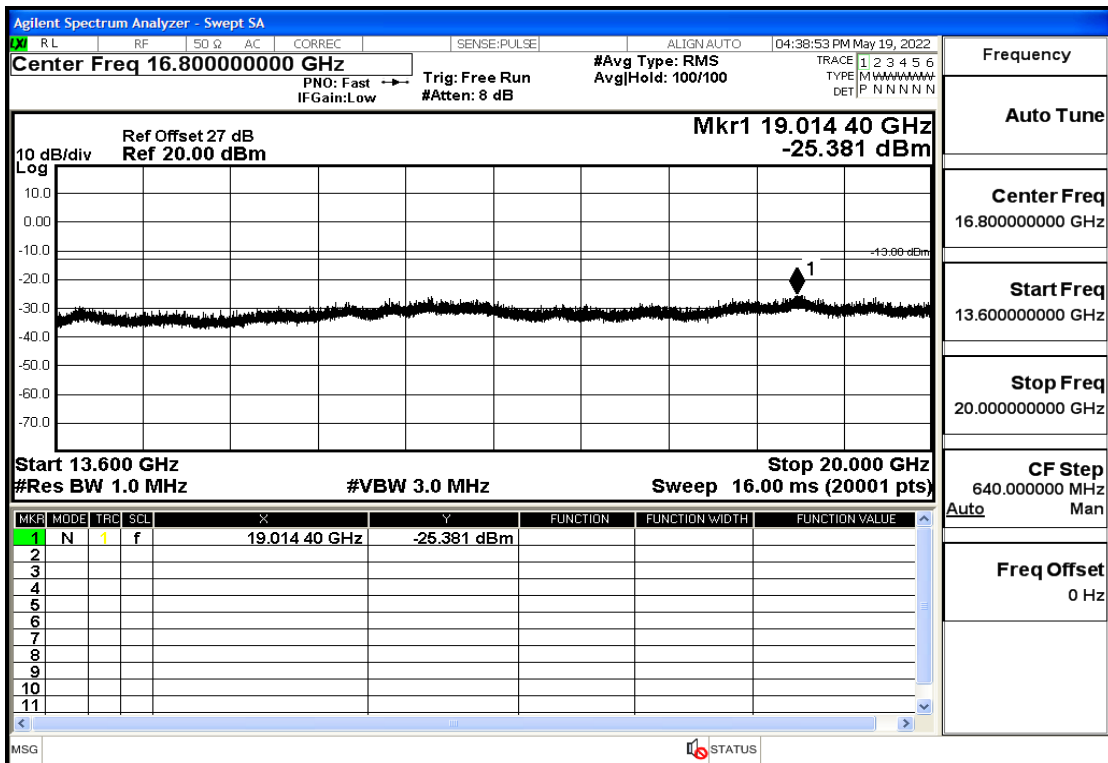

OB2-5-1880-QPSK-25#LOW@13.6GHz-20GHz@Pass

OB2-5-1907.5-QPSK-25#LOW@30MHz-1GHz@Pass

OB2-5-1907.5-QPSK-25#LOW@1GHz-7GHz@Pass

OB2-5-1907.5-QPSK-25#LOW@7GHz-13.6GHz@Pass

OB2-5-1907.5-QPSK-25#LOW@13.6GHz-20GHz@Pass