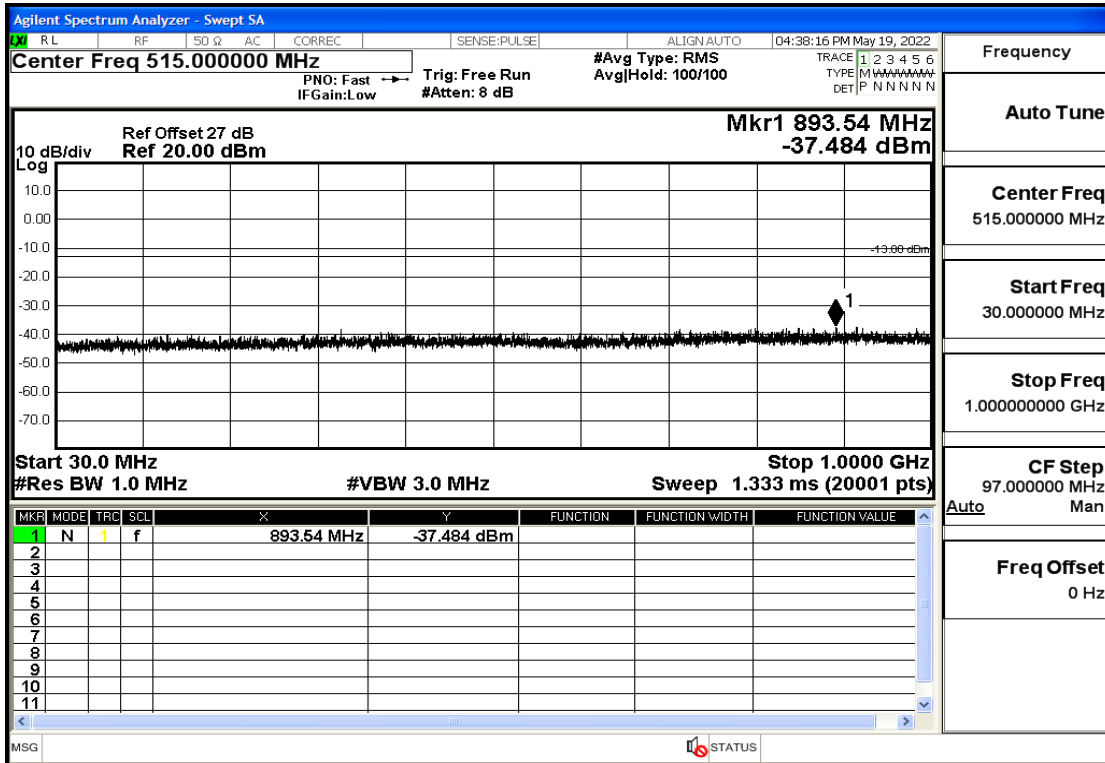

OB2-5-1907.5-QPSK-25#LOW@30MHz-1GHz@Pass