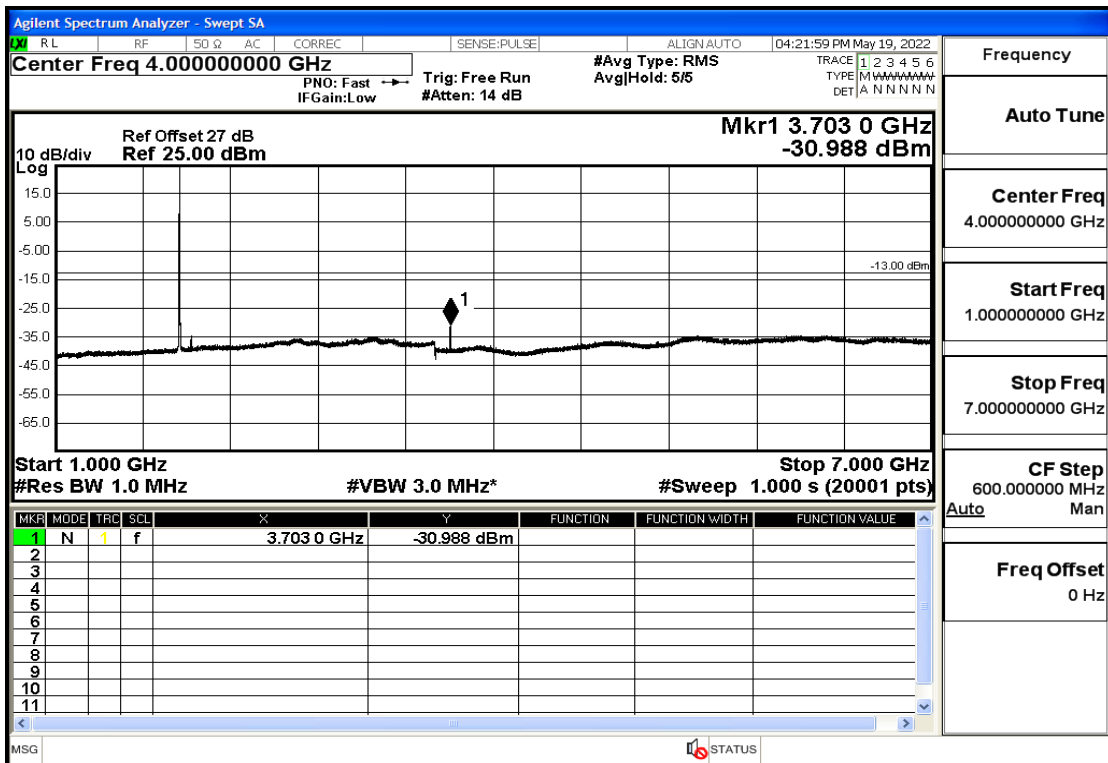

OB2-1.4-1909.3-QPSK-6#LOW@7GHz-13.6GHz@Pass

OB2-1.4-1909.3-QPSK-6#LOW@13.6GHz-20GHz@Pass

OB2-3-1851.5-QPSK-15#LOW@30MHz-1GHz@Pass

OB2-3-1851.5-QPSK-15#LOW@1GHz-7GHz@Pass

OB2-3-1851.5-QPSK-15#LOW@7GHz-13.6GHz@Pass