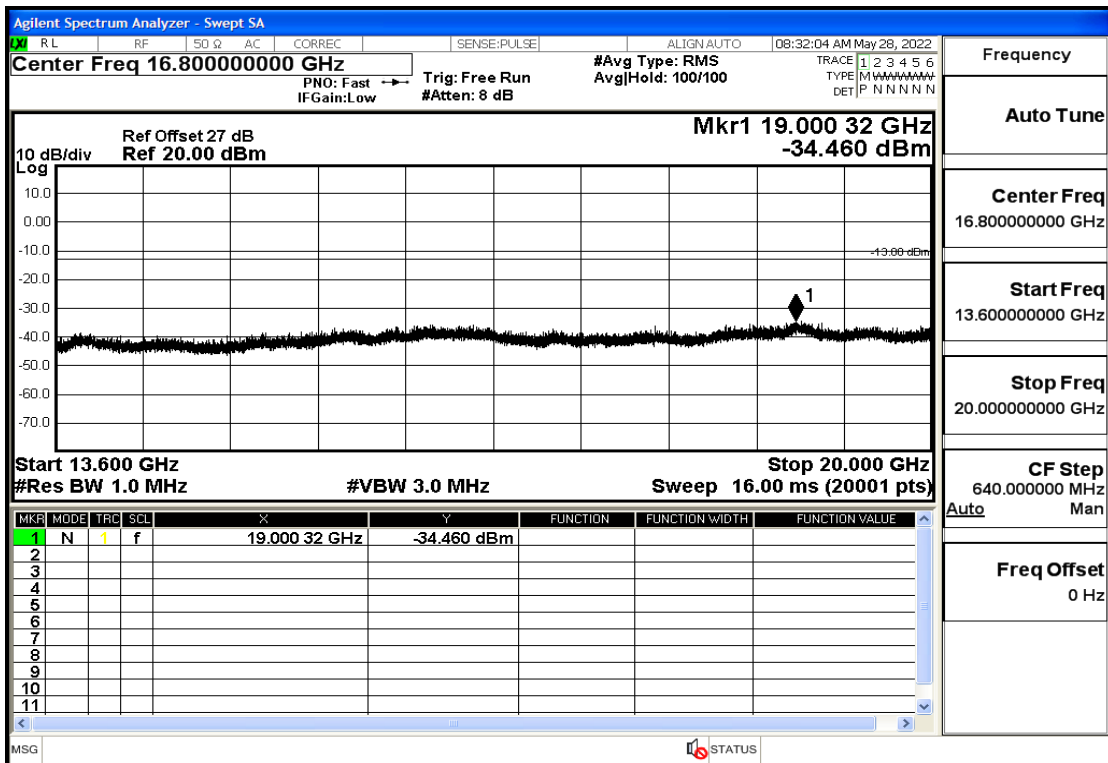

OB2-15-1902.5-QPSK-75#LOW@13.6GHz-20GHz@Pass