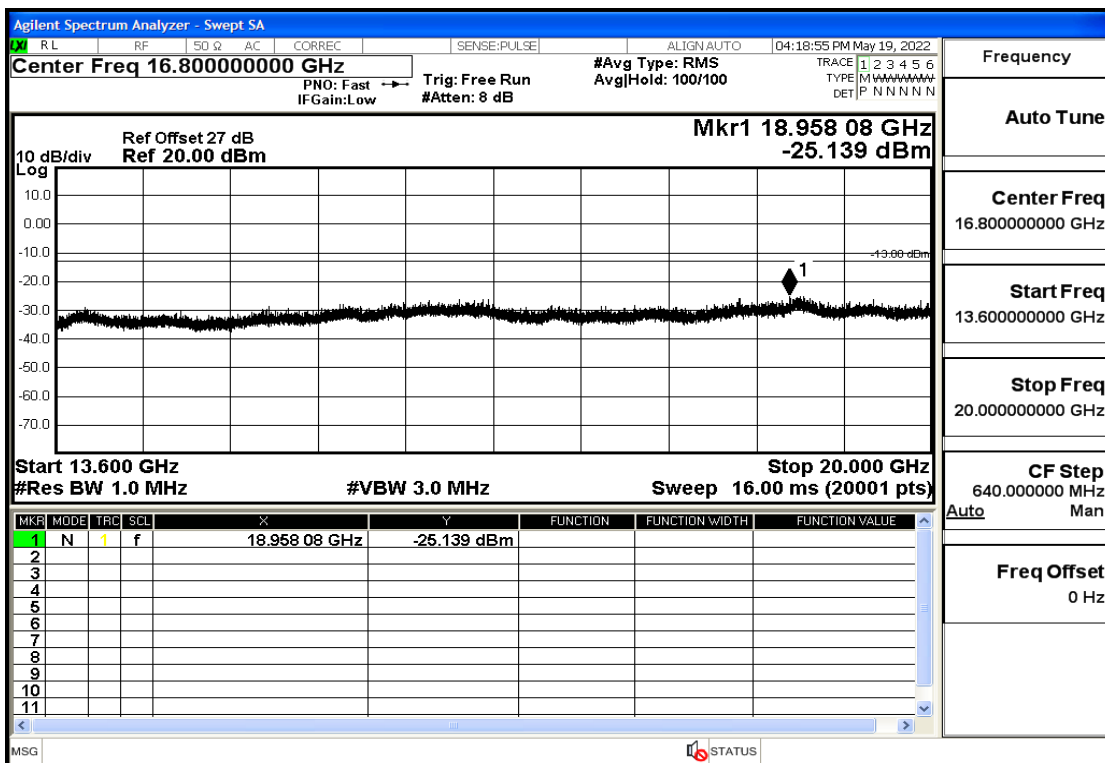

OB2-1.4-1909.3-QPSK-6#LOW@13.6GHz-20GHz@Pass