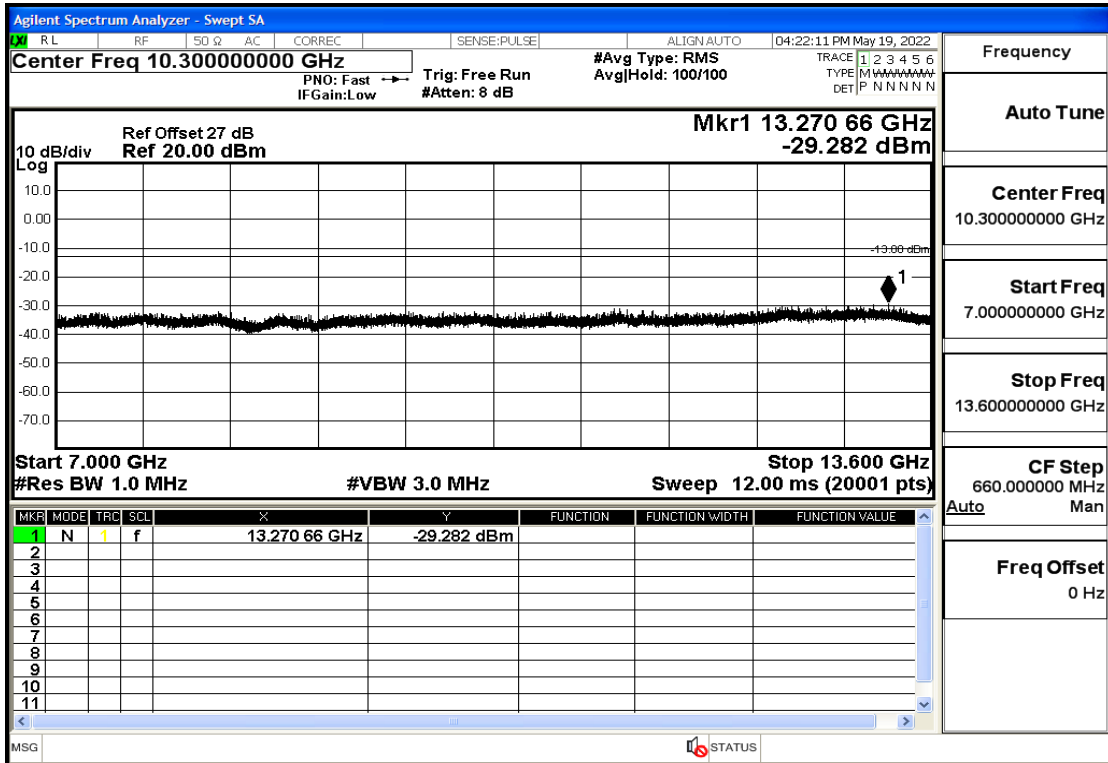

OB2-1.4-1909.3-QPSK-6#LOW@7GHz-13.6GHz@Pass

OB2-1.4-1909.3-QPSK-6#LOW@13.6GHz-20GHz@Pass

OB2-3-1851.5-QPSK-15#LOW@30MHz-1GHz@Pass

OB2-3-1851.5-QPSK-15#LOW@1GHz-7GHz@Pass

OB2-3-1851.5-QPSK-15#LOW@7GHz-13.6GHz@Pass