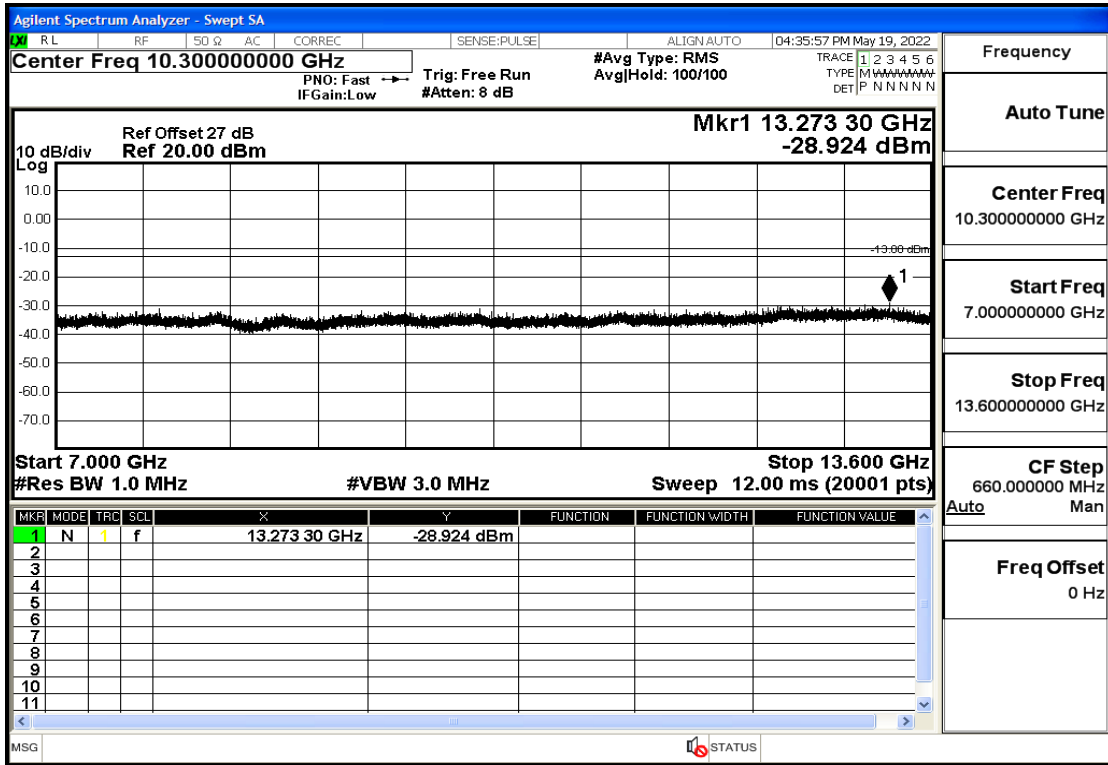

OB2-5-1852.5-QPSK-25#LOW@7GHz-13.6GHz@Pass

OB2-5-1852.5-QPSK-25#LOW@13.6GHz-20GHz@Pass

OB2-5-1880-QPSK-25#LOW@30mHz-1GHz@Pass

OB2-5-1880-QPSK-25#LOW@1GHz-7GHz@Pass

OB2-5-1880-QPSK-25#LOW@7GHz-13.6GHz@Pass