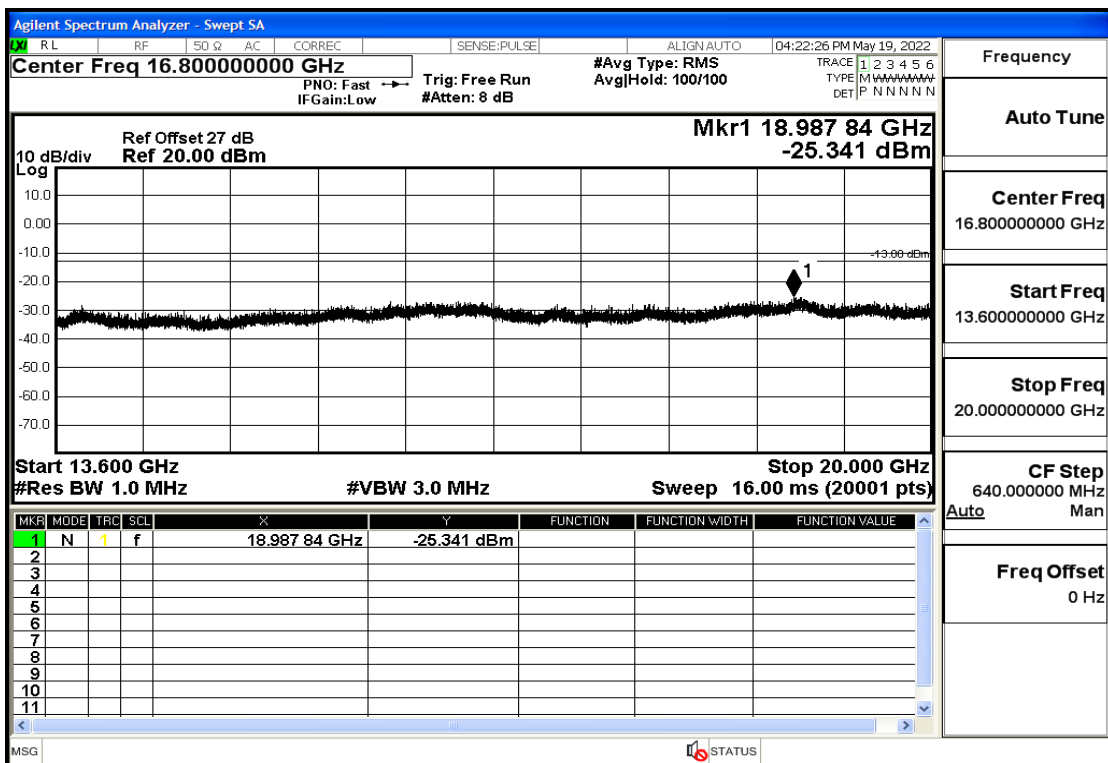

OB2-3-1851.5-QPSK-15#LOW@13.6GHz-20GHz@Pass