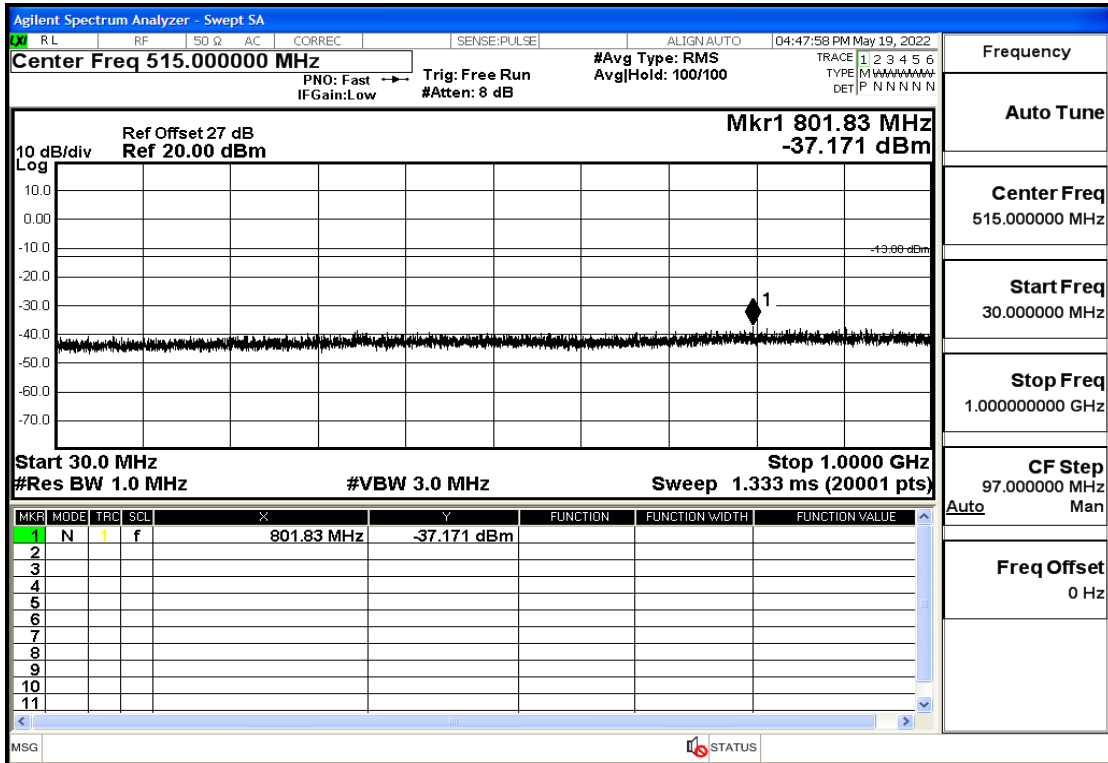

OB2-10-1905-QPSK-50#LOW@30mHz-1GHz@Pass