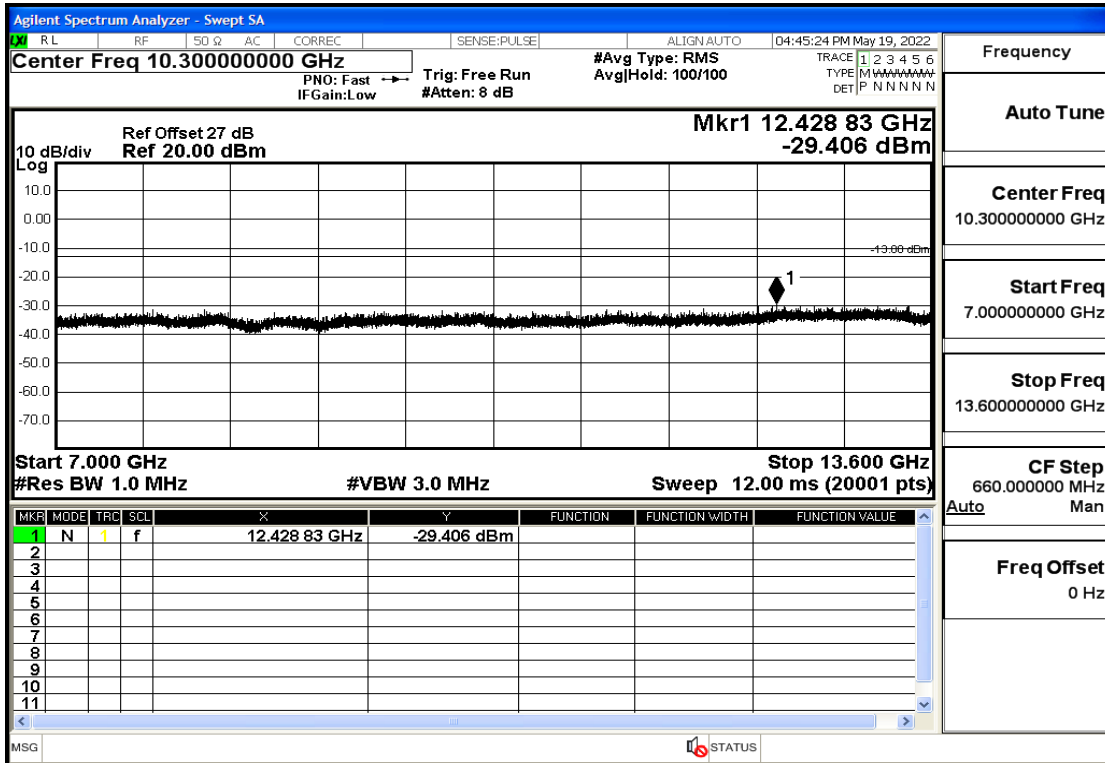

OB2-10-1880-QPSK-50#LOW@7GHz-13.6GHz@Pass