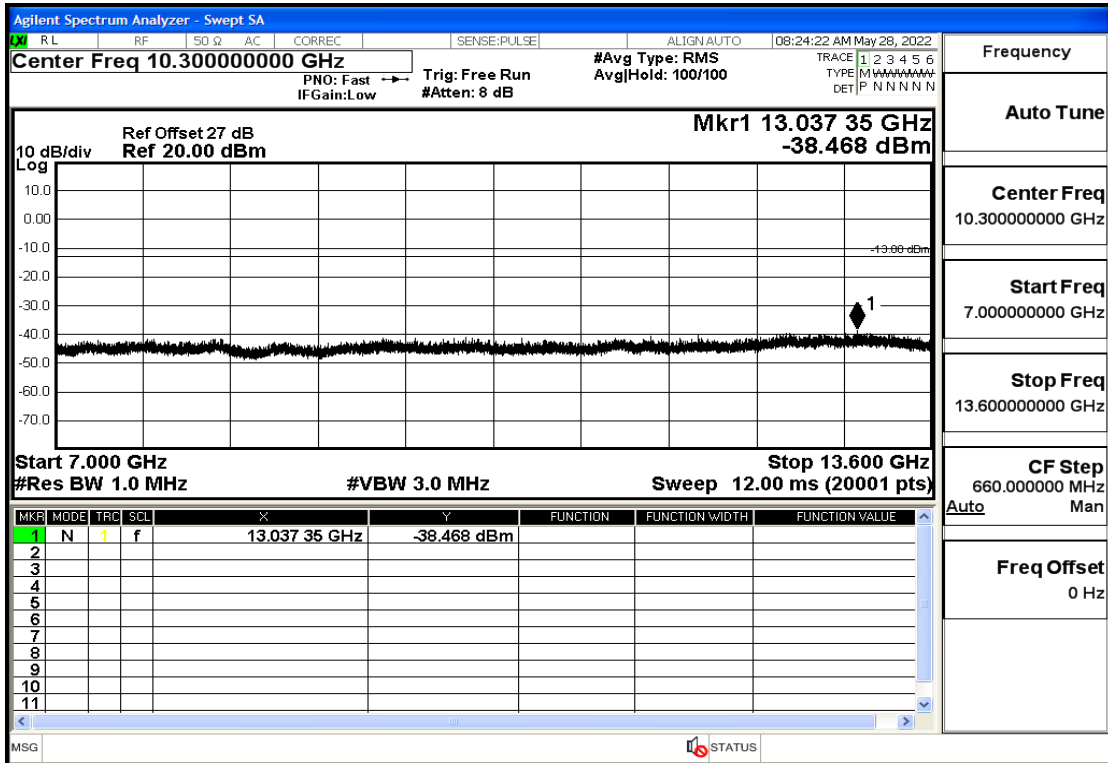

OB2-10-1905-QPSK-50#LOW@13.6GHz-20GHz@Pass

OB2-15-1857.5-QPSK-75#LOW@30mHz-1GHz@Pass

OB2-15-1857.5-QPSK-75#LOW@1GHz-7GHz@Pass

OB2-15-1857.5-QPSK-75#LOW@7GHz-13.6GHz@Pass

OB2-15-1857.5-QPSK-75#LOW@13.6GHz-20GHz@Pass