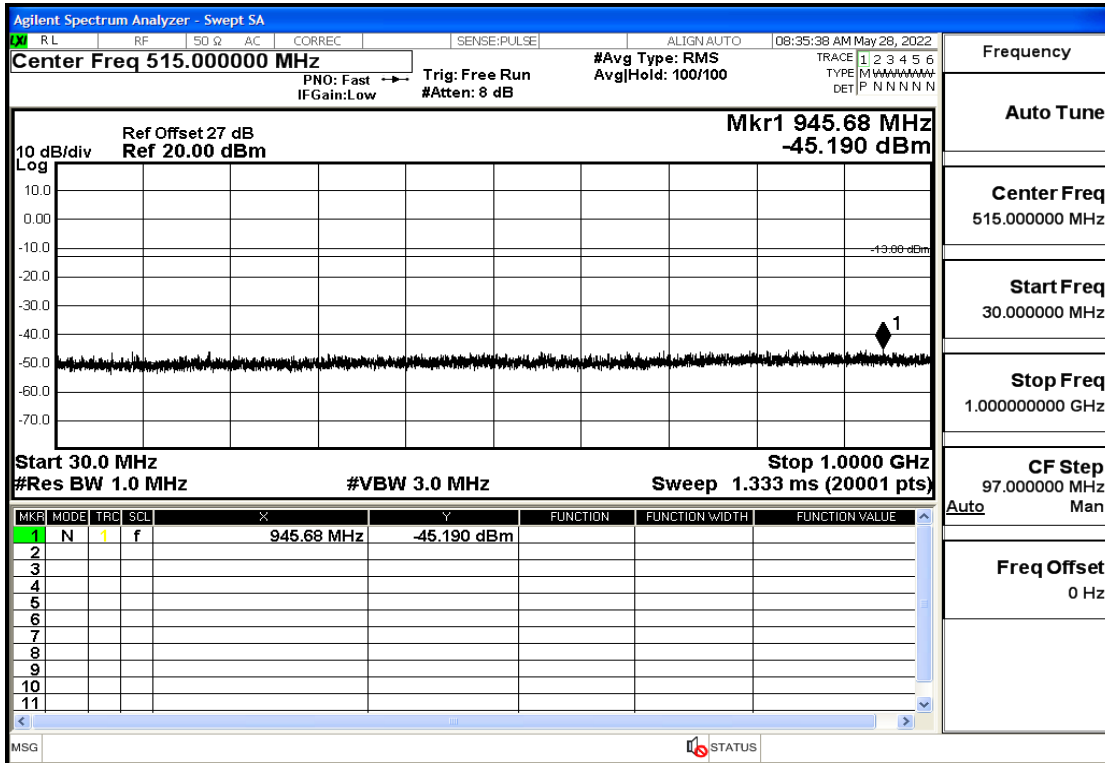

OB2-15-1902.5-QPSK-75#LOW@1GHz-7GHz@Pass

OB2-15-1902.5-QPSK-75#LOW@7GHz-13.6GHz@Pass

OB2-15-1902.5-QPSK-75#LOW@13.6GHz-20GHz@Pass

OB2-20-1860-QPSK-100#LOW@30mHz-1GHz@Pass

OB2-20-1860-QPSK-100#LOW@1GHz-7GHz@Pass