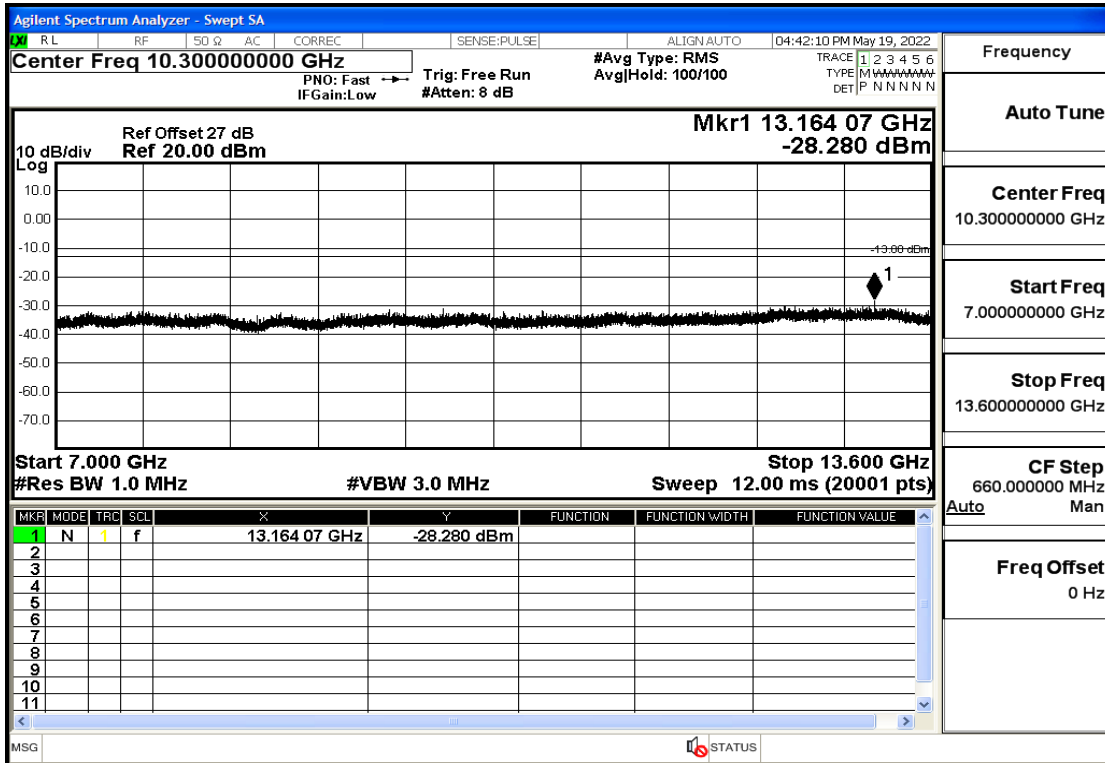

OB2-10-1855-QPSK-50#LOW@7GHz-13.6GHz@Pass