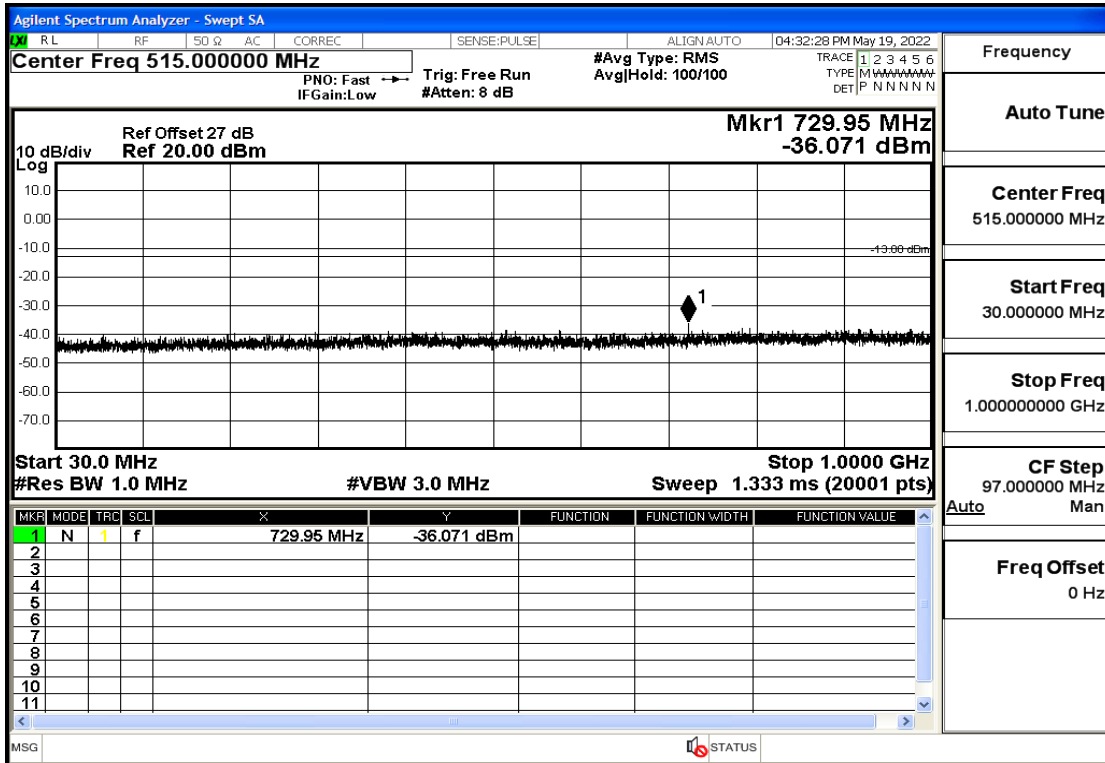

OB2-3-1908.5-QPSK-15#LOW@1GHz-7GHz@Pass

OB2-3-1908.5-QPSK-15#LOW@7GHz-13.6GHz@Pass

OB2-3-1908.5-QPSK-15#LOW@13.6GHz-20GHz@Pass

OB2-5-1852.5-QPSK-25#LOW@30MHz-1GHz@Pass

OB2-5-1852.5-QPSK-25#LOW@1GHz-7GHz@Pass