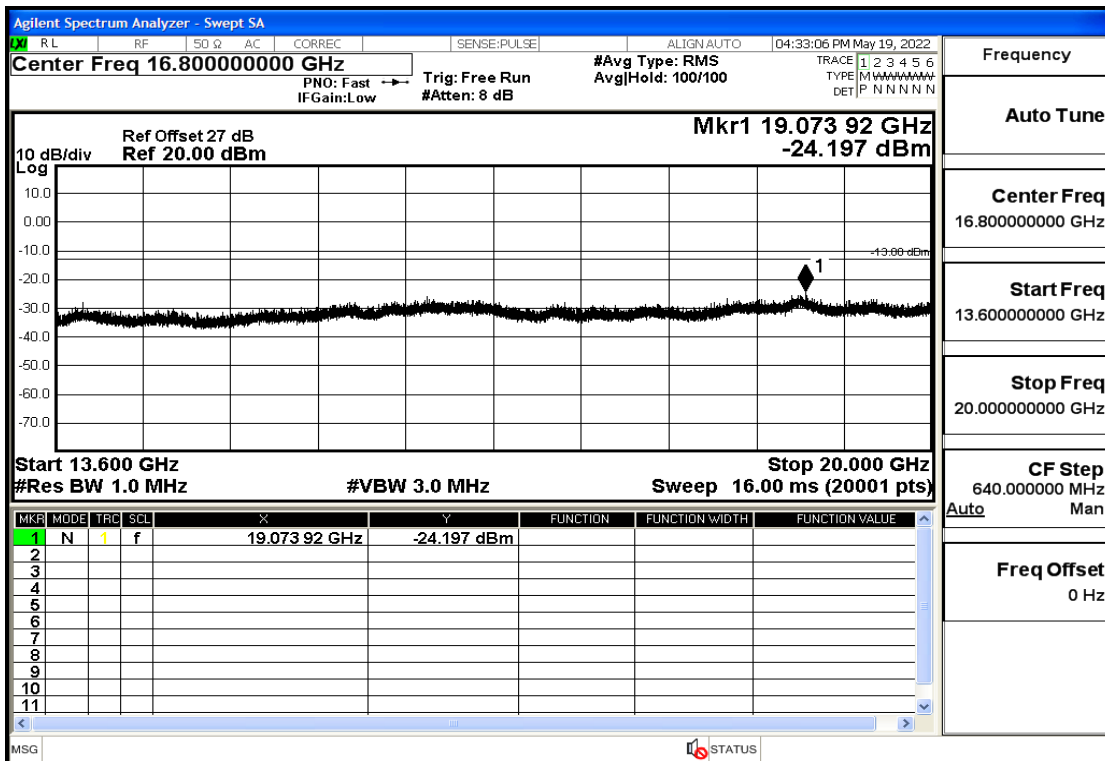

OB2-5-1852.5-QPSK-25#LOW@13.6GHz-20GHz@Pass