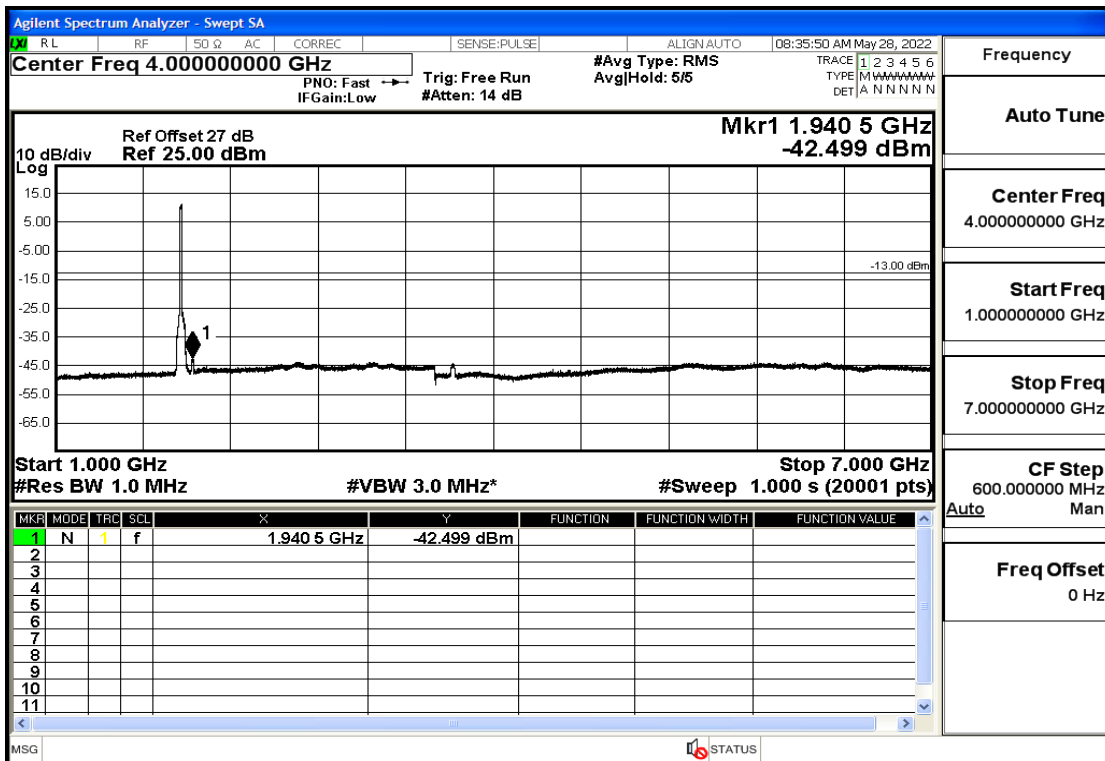

OB2-15-1902.5-QPSK-75#LOW@1GHz-7GHz@Pass

OB2-15-1902.5-QPSK-75#LOW@7GHz-13.6GHz@Pass

OB2-15-1902.5-QPSK-75#LOW@13.6GHz-20GHz@Pass

OB2-20-1860-QPSK-100#LOW@30mHz-1GHz@Pass

OB2-20-1860-QPSK-100#LOW@1GHz-7GHz@Pass