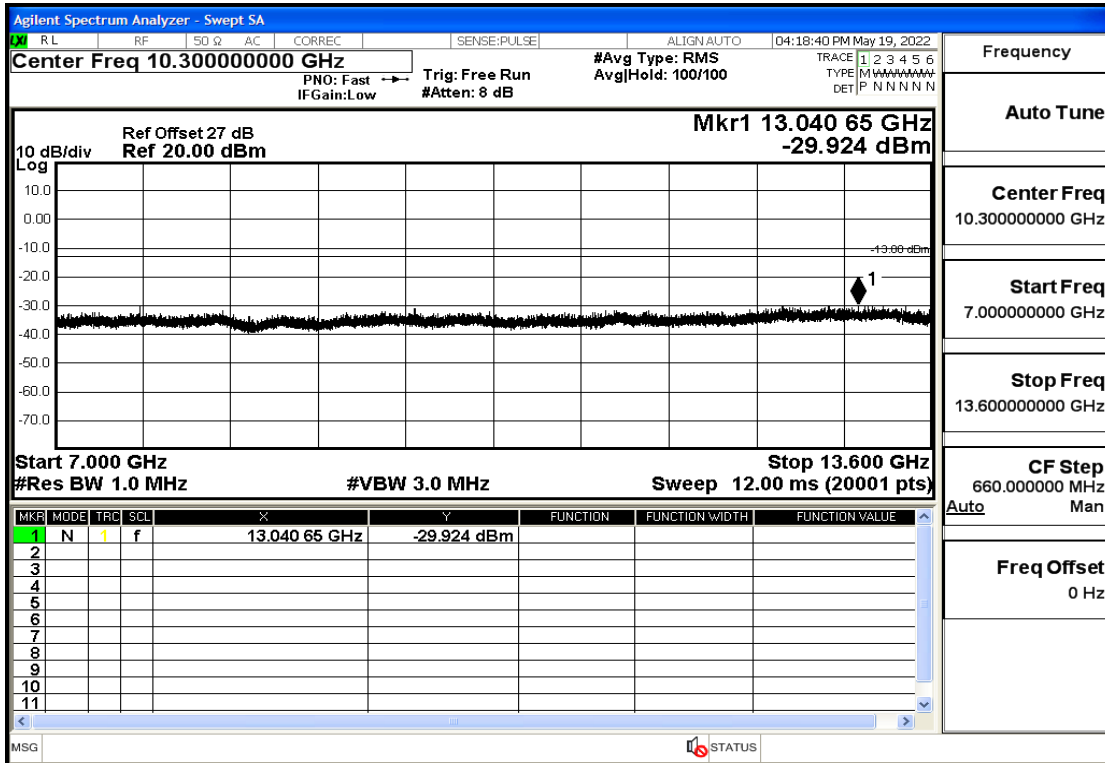

OB2-1.4-1909.3-QPSK-6#LOW@7GHz-13.6GHz@Pass