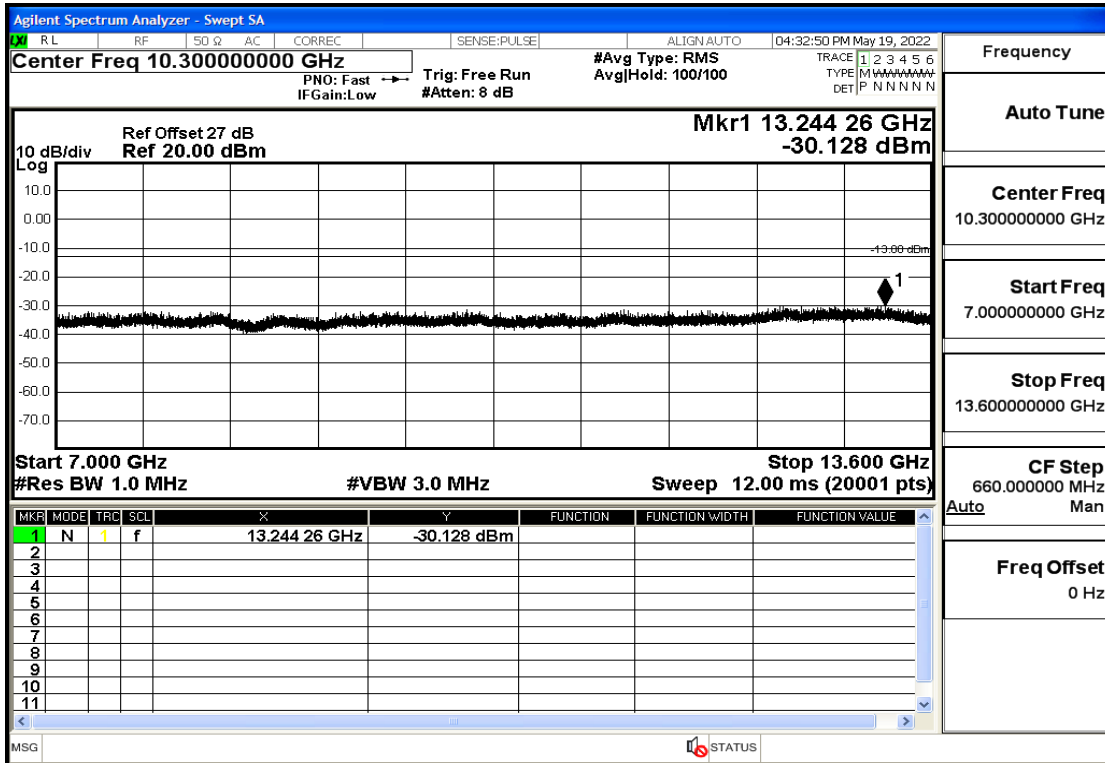

OB2-5-1852.5-QPSK-25#LOW@7GHz-13.6GHz@Pass