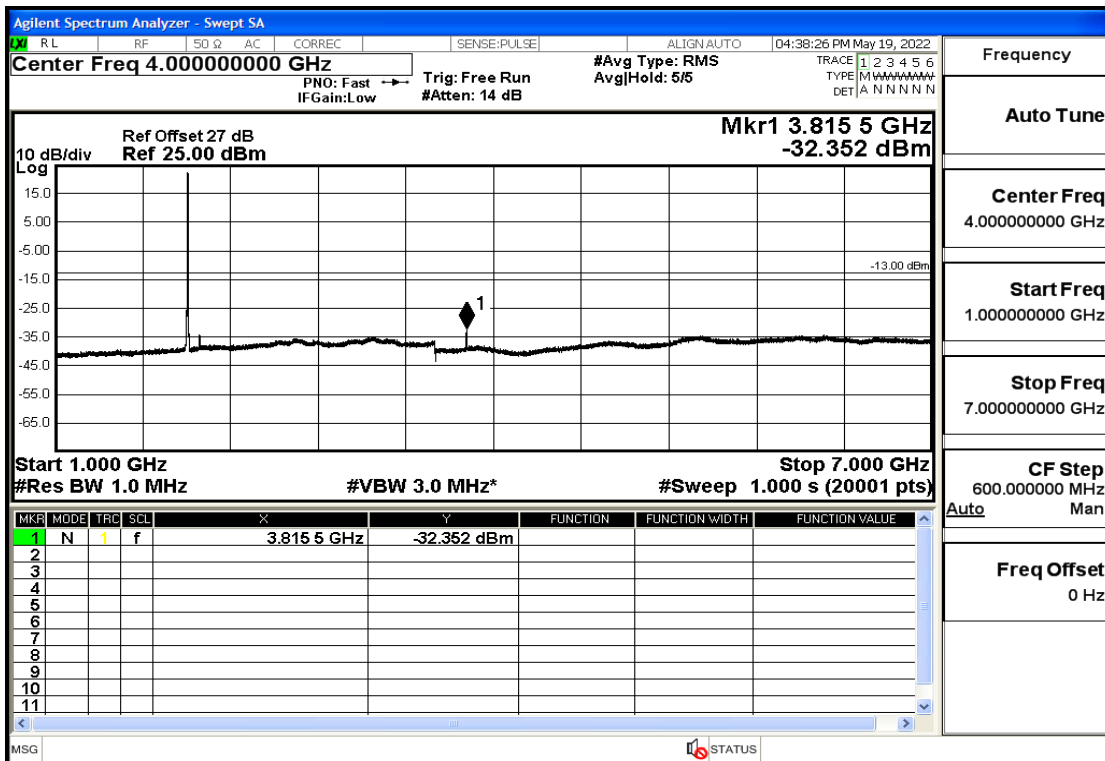

OB2-5-1907.5-QPSK-25#LOW@1GHz-7GHz@Pass