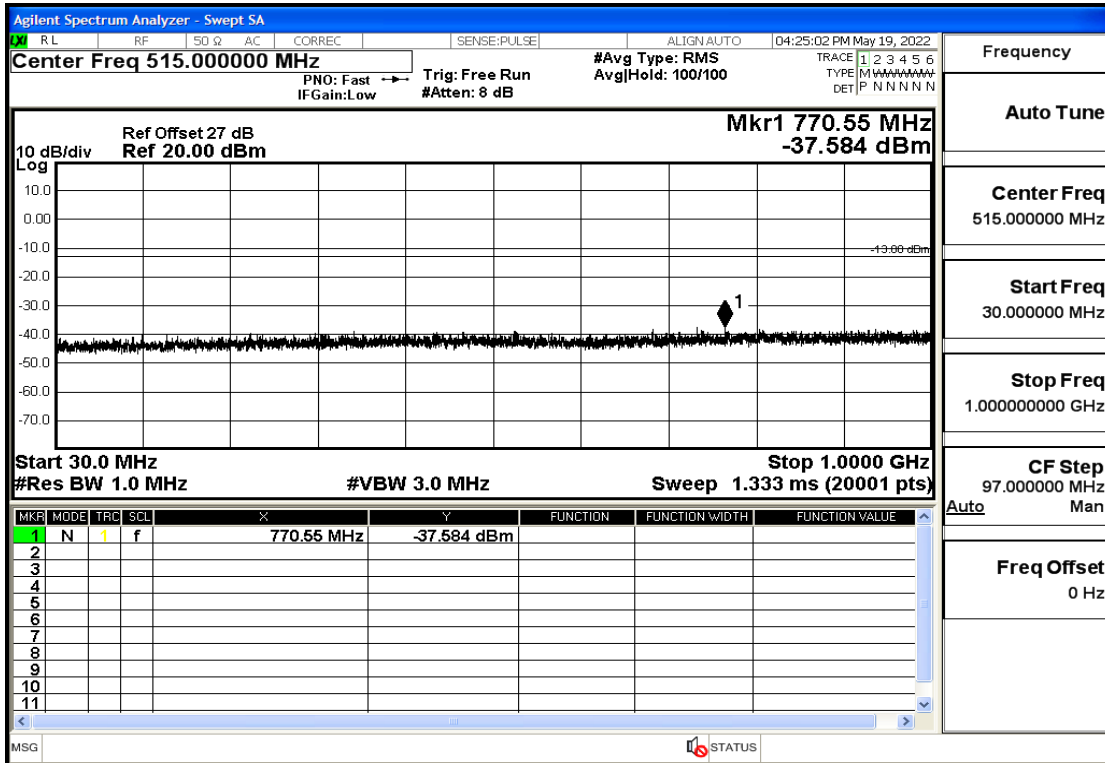

OB2-3-1880-QPSK-15#LOW@30mHz-1GHz@Pass