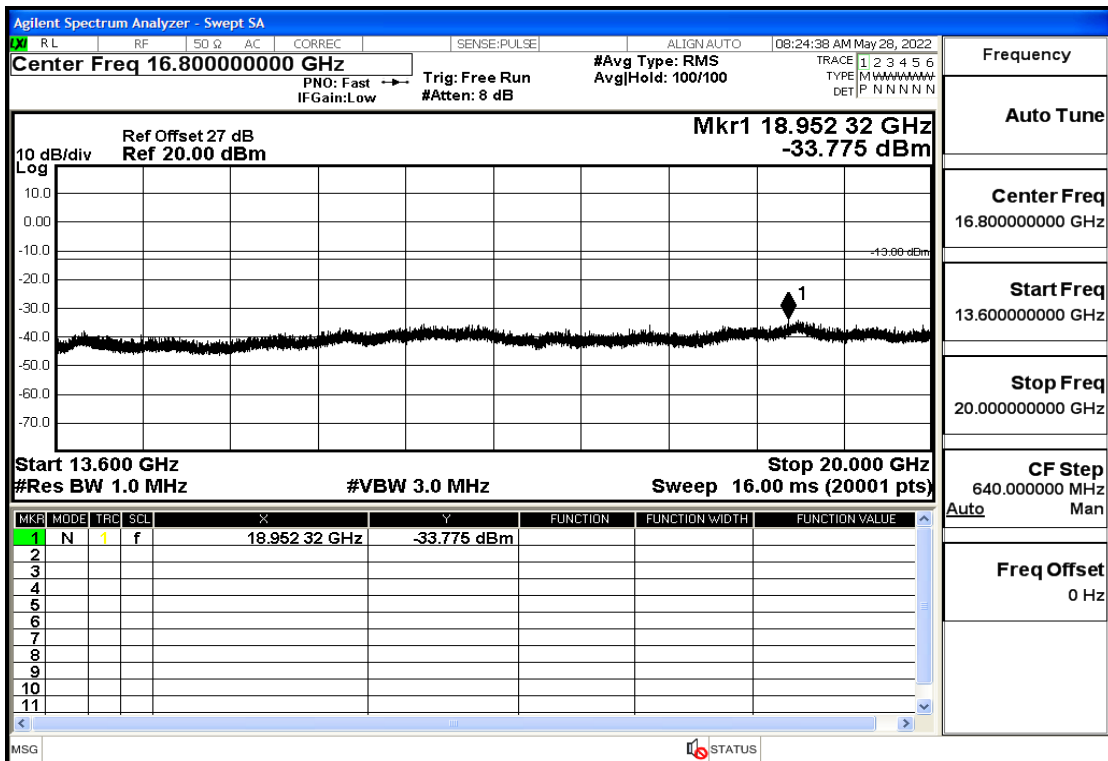

OB2-10-1905-QPSK-50#LOW@13.6GHz-20GHz@Pass

OB2-15-1857.5-QPSK-75#LOW@30mHz-1GHz@Pass

OB2-15-1857.5-QPSK-75#LOW@1GHz-7GHz@Pass

OB2-15-1857.5-QPSK-75#LOW@7GHz-13.6GHz@Pass

OB2-15-1857.5-QPSK-75#LOW@13.6GHz-20GHz@Pass