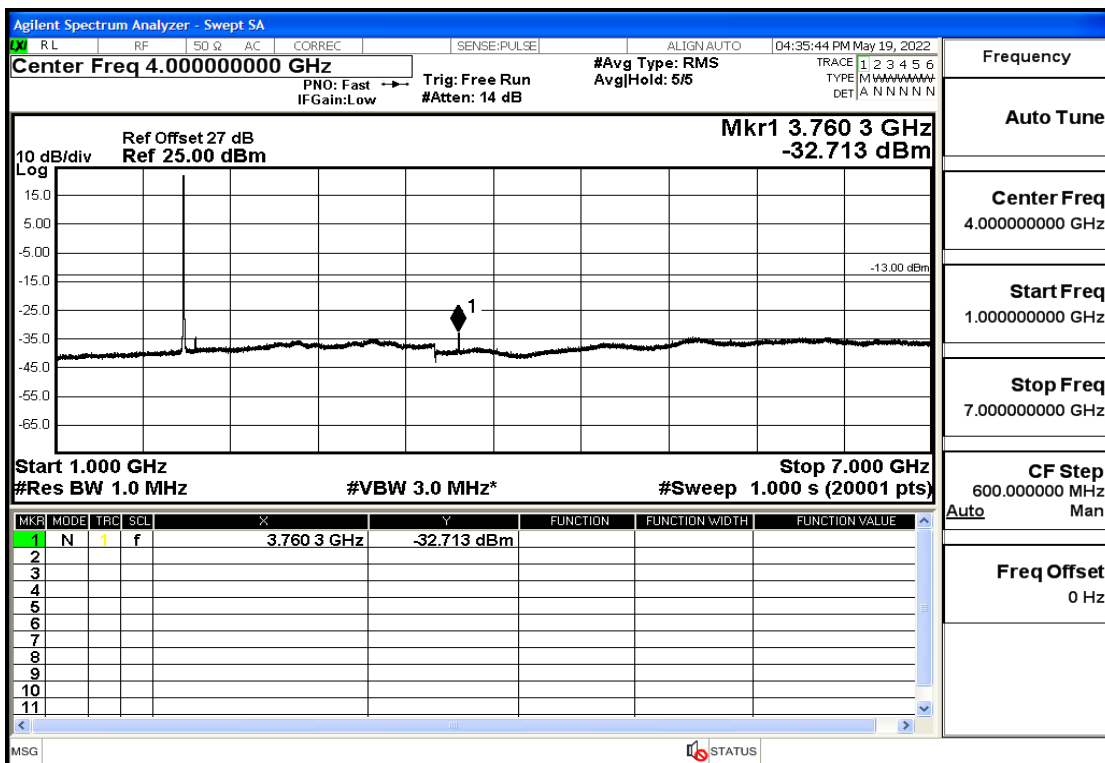

OB2-5-1852.5-QPSK-25#LOW@7GHz-13.6GHz@Pass

OB2-5-1852.5-QPSK-25#LOW@13.6GHz-20GHz@Pass

OB2-5-1880-QPSK-25#LOW@30mHz-1GHz@Pass

OB2-5-1880-QPSK-25#LOW@1GHz-7GHz@Pass

OB2-5-1880-QPSK-25#LOW@7GHz-13.6GHz@Pass