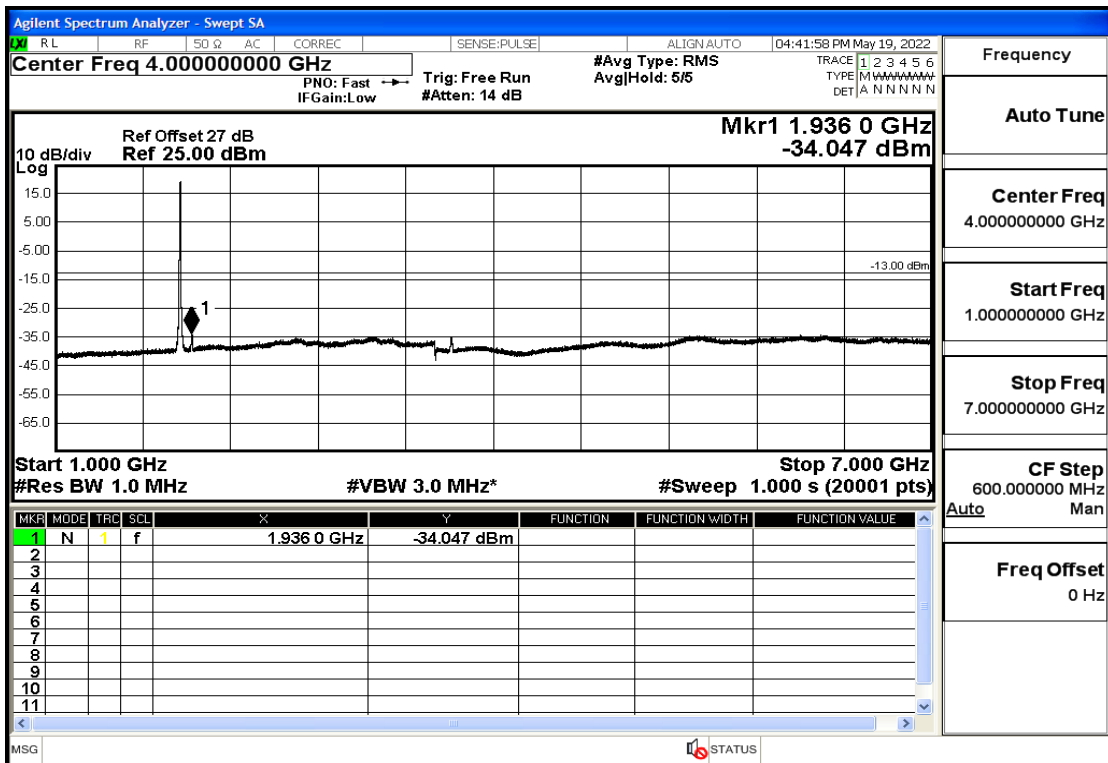

OB2-10-1855-QPSK-50#LOW@1GHz-7GHz@Pass