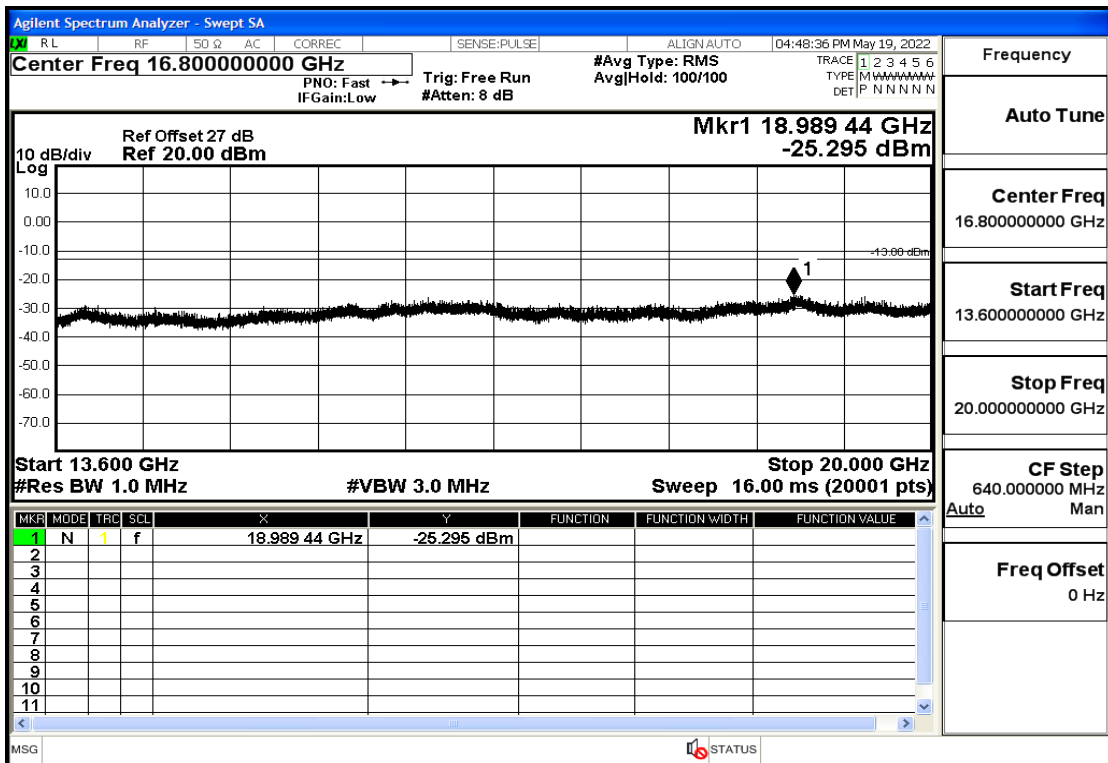

OB2-10-1905-QPSK-50#LOW@13.6GHz-20GHz@Pass