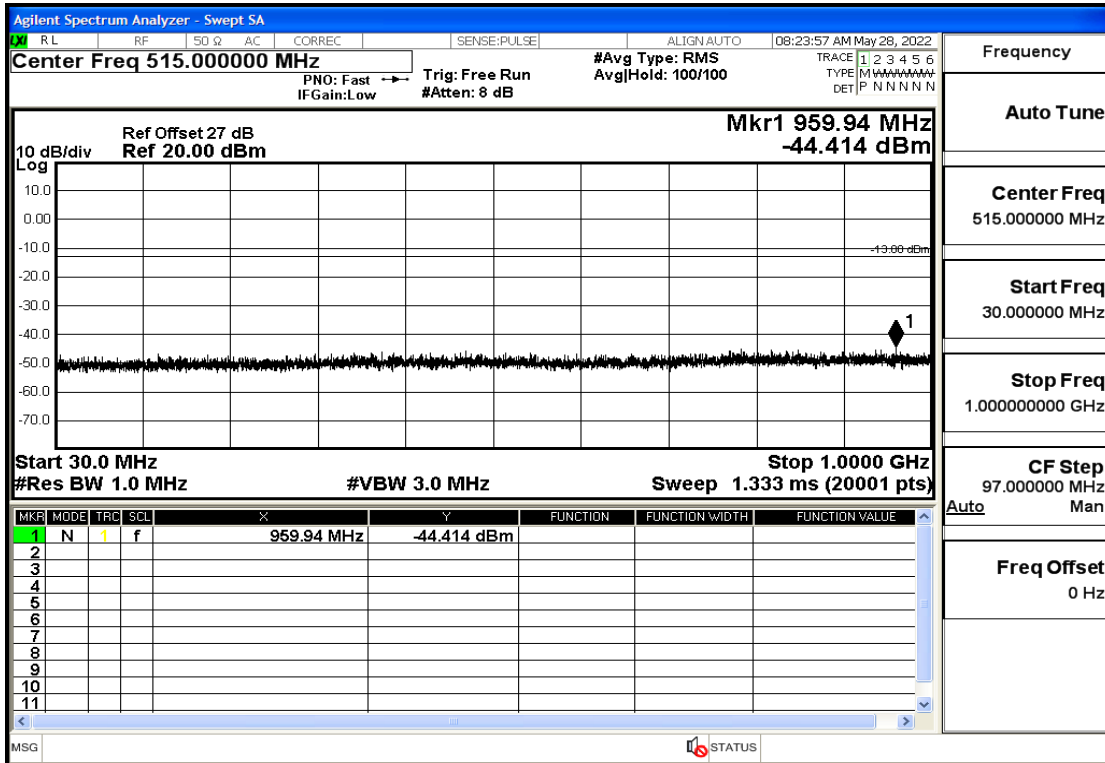

OB2-15-1857.5-QPSK-75#LOW@30mHz-1GHz@Pass