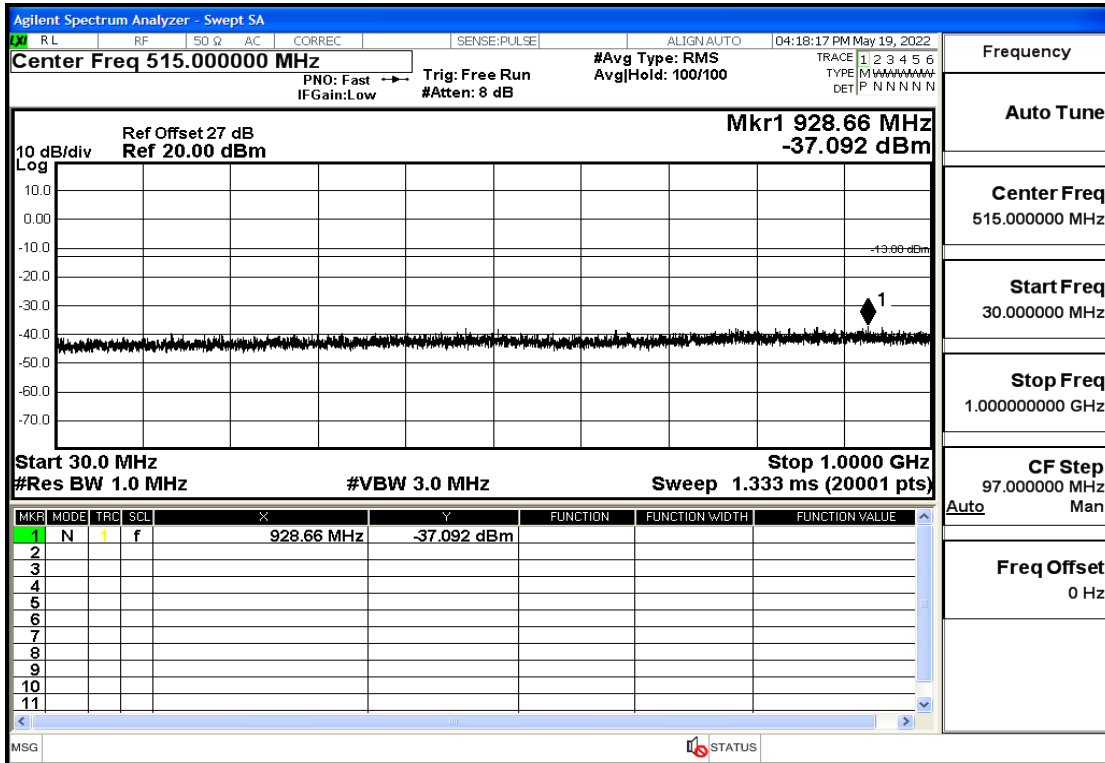

OB2-1.4-1880-QPSK-6#LOW@1GHz-7GHz@Pass

OB2-1.4-1880-QPSK-6#LOW@7GHz-13.6GHz@Pass

OB2-1.4-1880-QPSK-6#LOW@13.6GHz-20GHz@Pass

OB2-1.4-1909.3-QPSK-6#LOW@30mHz-1GHz@Pass

OB2-1.4-1909.3-QPSK-6#LOW@1GHz-7GHz@Pass