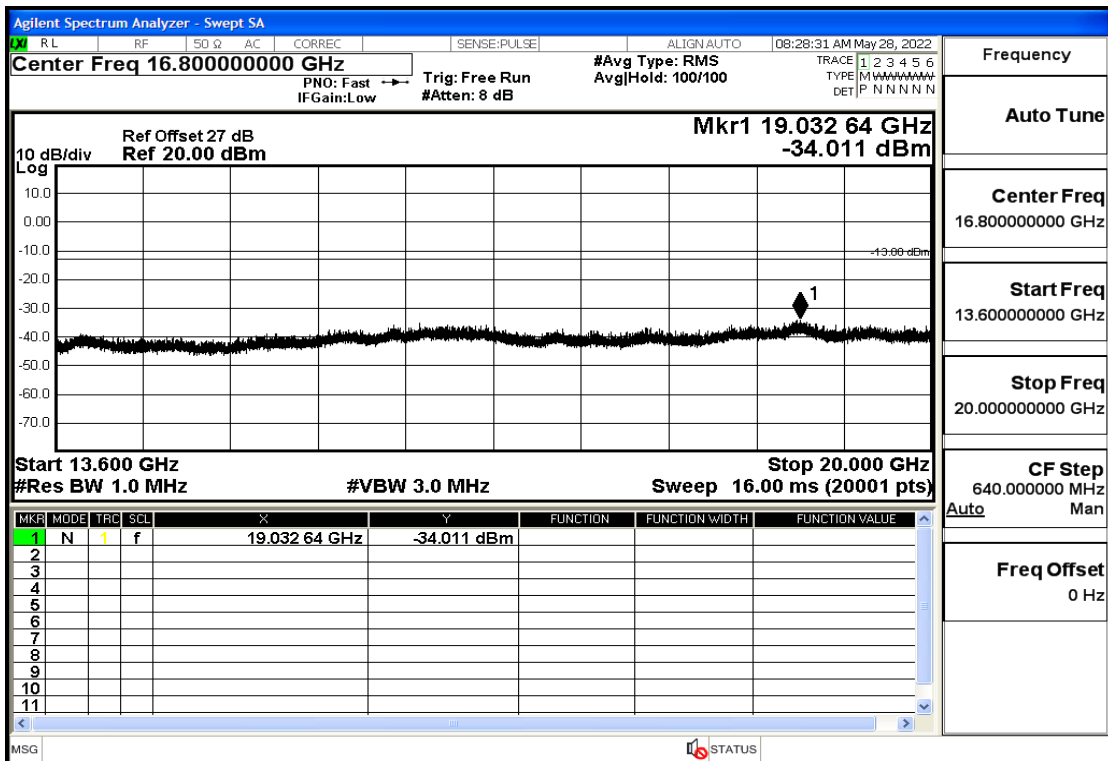

OB2-15-1880-QPSK-75#LOW@30mHz-1GHz@Pass

OB2-15-1880-QPSK-75#LOW@1GHz-7GHz@Pass

OB2-15-1880-QPSK-75#LOW@7GHz-13.6GHz@Pass

OB2-15-1880-QPSK-75#LOW@13.6GHz-20GHz@Pass

OB2-15-1902.5-QPSK-75#LOW@30mHz-1GHz@Pass