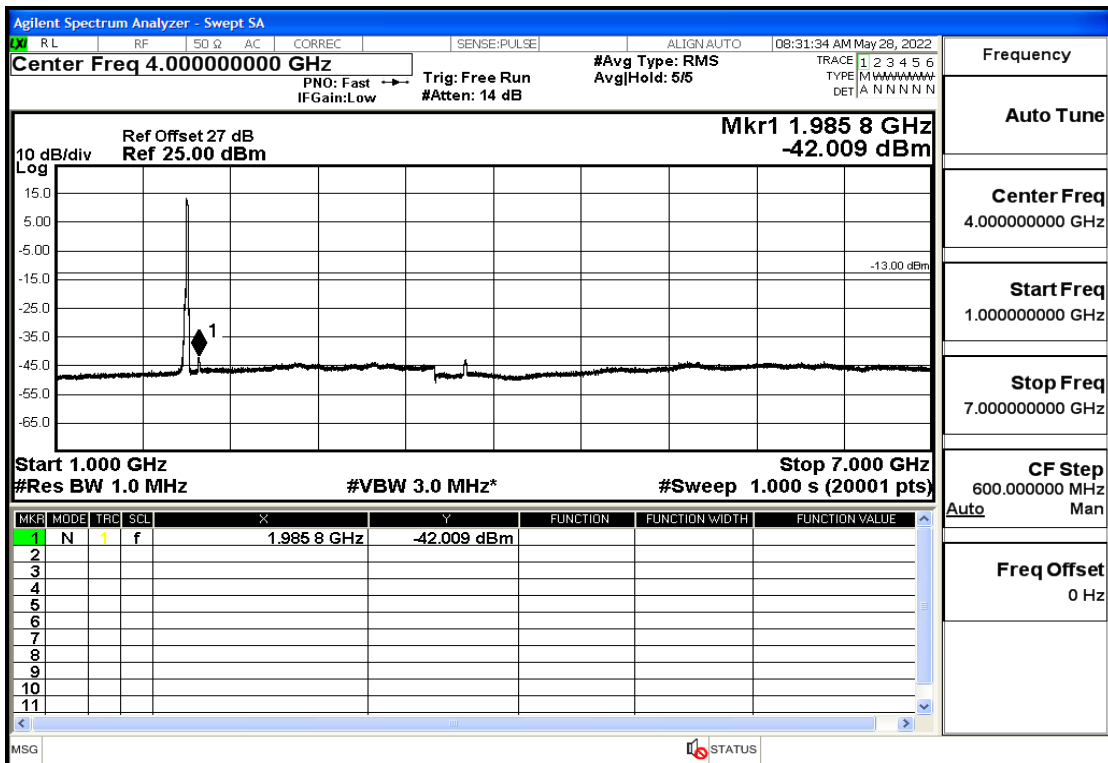

OB2-15-1902.5-QPSK-75#LOW@1GHz-7GHz@Pass