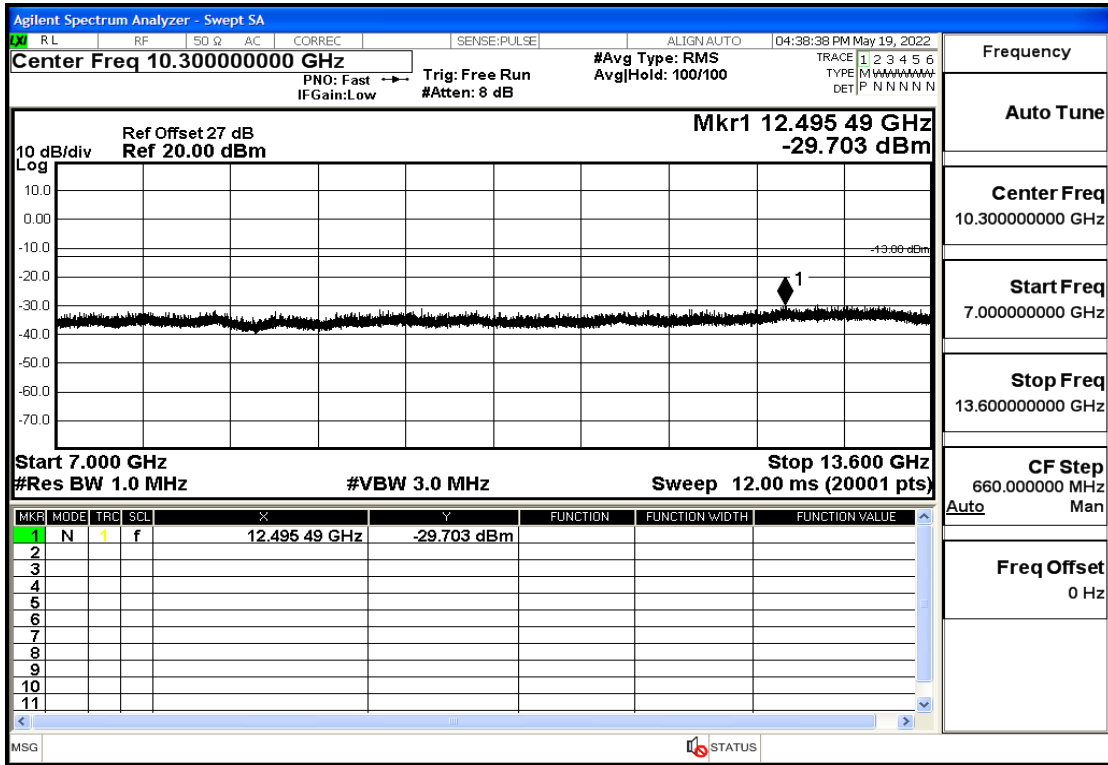

OB2-5-1880-QPSK-25#LOW@13.6GHz-20GHz@Pass

OB2-5-1907.5-QPSK-25#LOW@30MHz-1GHz@Pass

OB2-5-1907.5-QPSK-25#LOW@1GHz-7GHz@Pass

OB2-5-1907.5-QPSK-25#LOW@7GHz-13.6GHz@Pass

OB2-5-1907.5-QPSK-25#LOW@13.6GHz-20GHz@Pass