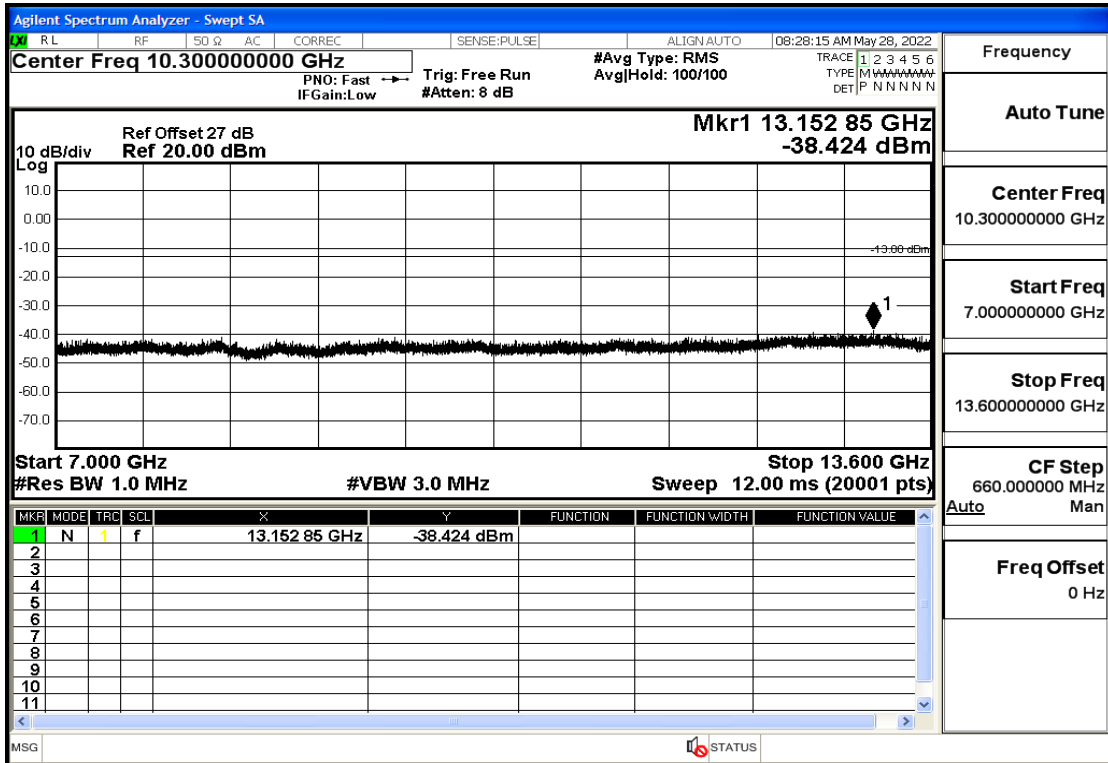

OB2-15-1880-QPSK-75#LOW@7GHz-13.6GHz@Pass