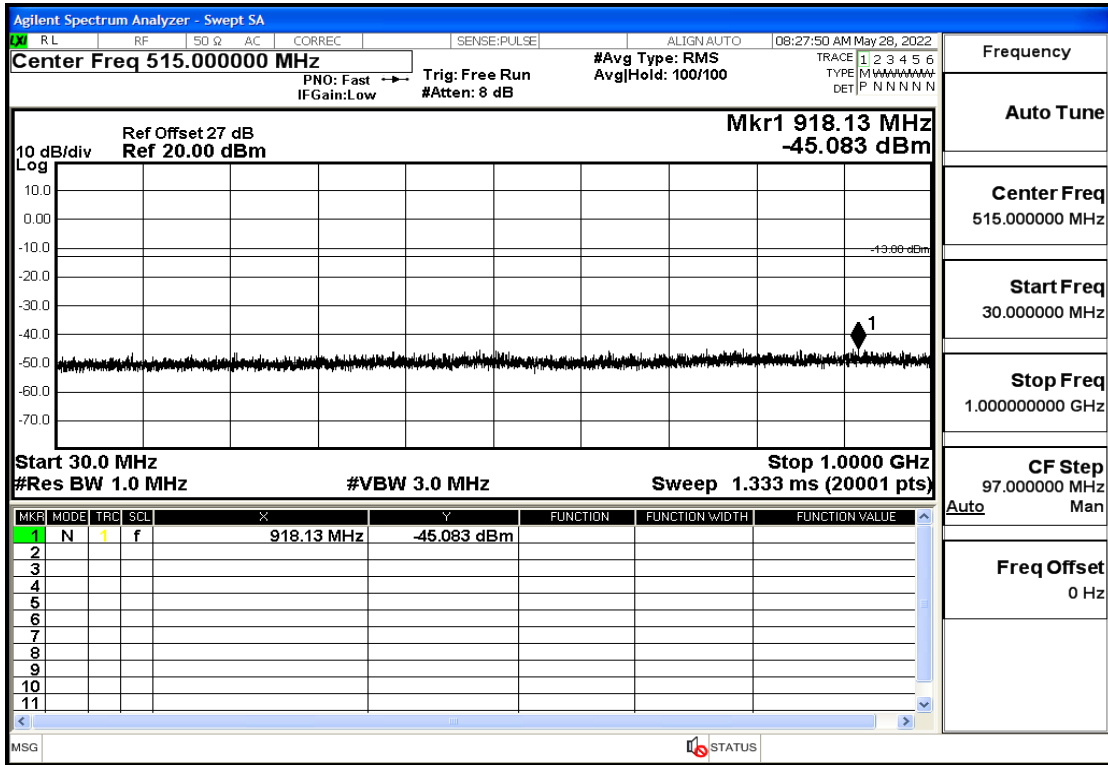

OB2-15-1880-QPSK-75#LOW@30mHz-1GHz@Pass