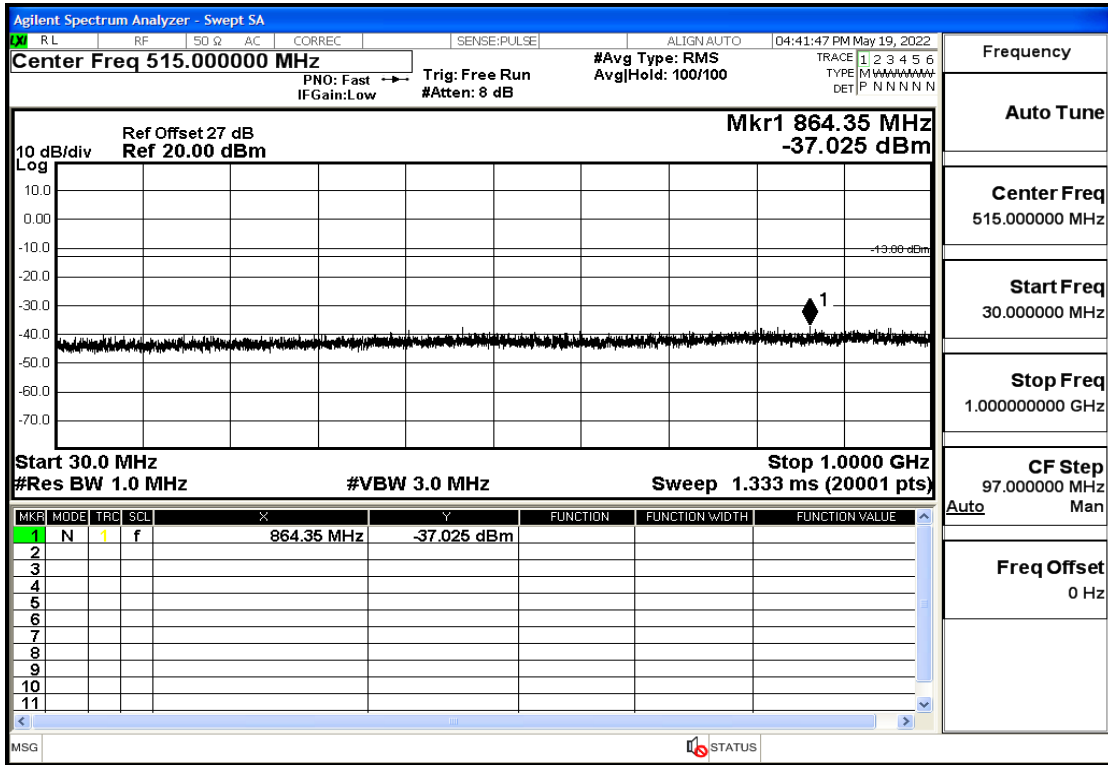

OB2-10-1855-QPSK-50#LOW@30mHz-1GHz@Pass