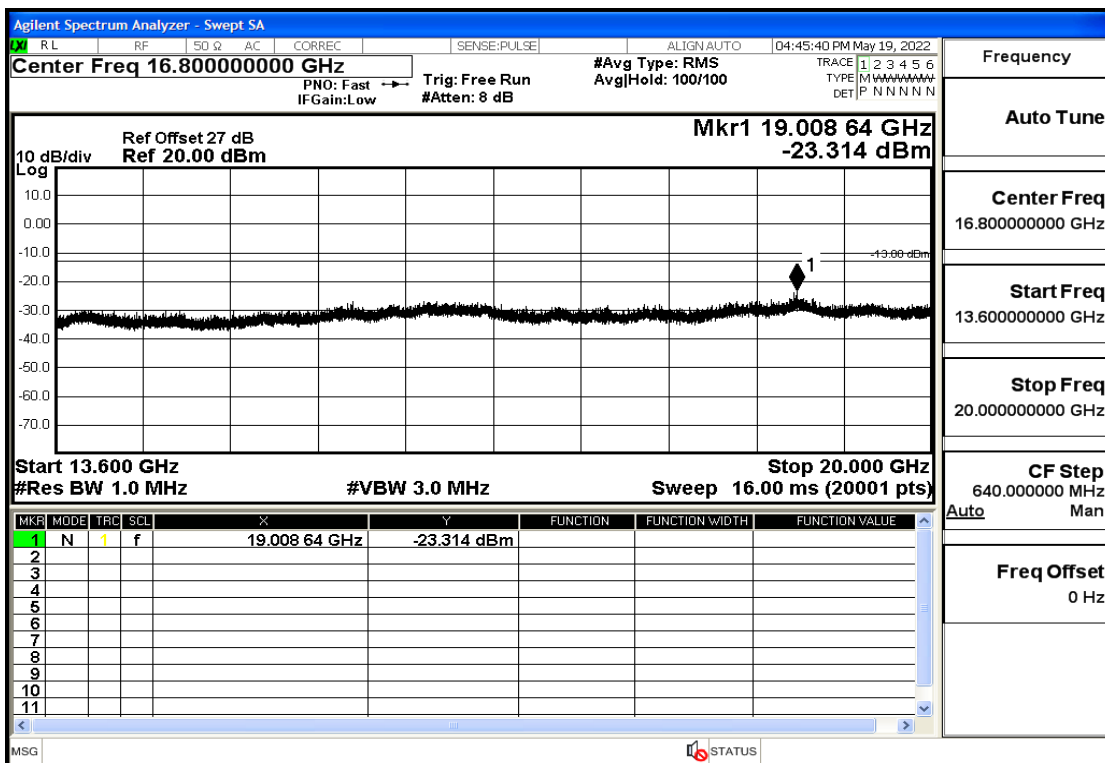

OB2-10-1880-QPSK-50#LOW@13.6GHz-20GHz@Pass