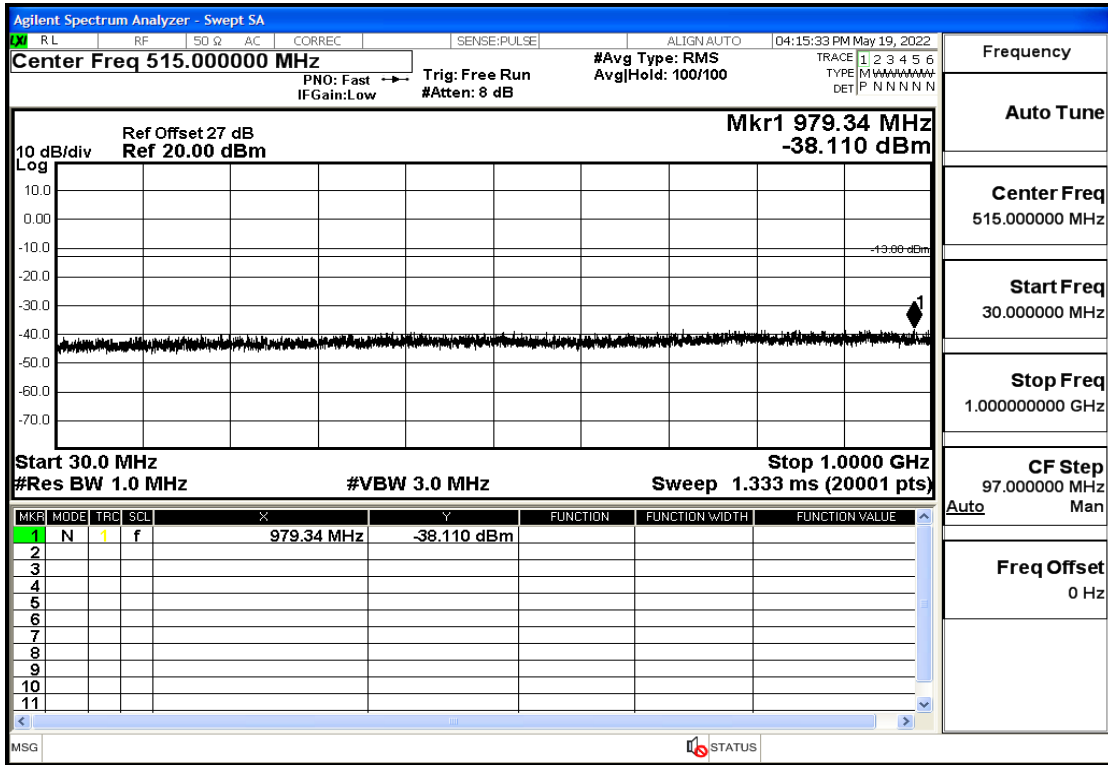

OB2-1.4-1850.7-QPSK-6#LOW@30mHz-1GHz@Pass

OB2-1.4-1850.7-QPSK-6#LOW@1GHz-7GHz@Pass

OB2-1.4-1850.7-QPSK-6#LOW@7GHz-13.6GHz@Pass

OB2-1.4-1850.7-QPSK-6#LOW@13.6GHz-20GHz@Pass

OB2-1.4-1880-QPSK-6#LOW@30mHz-1GHz@Pass