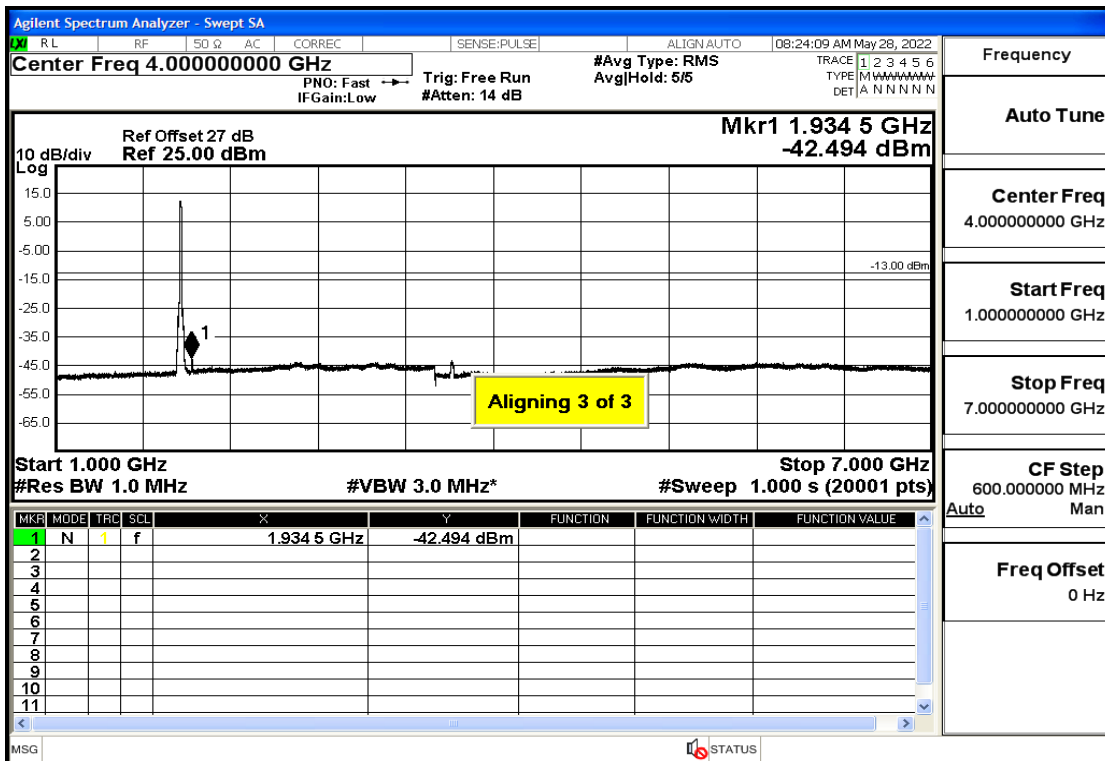

OB2-15-1857.5-QPSK-75#LOW@1GHz-7GHz@Pass