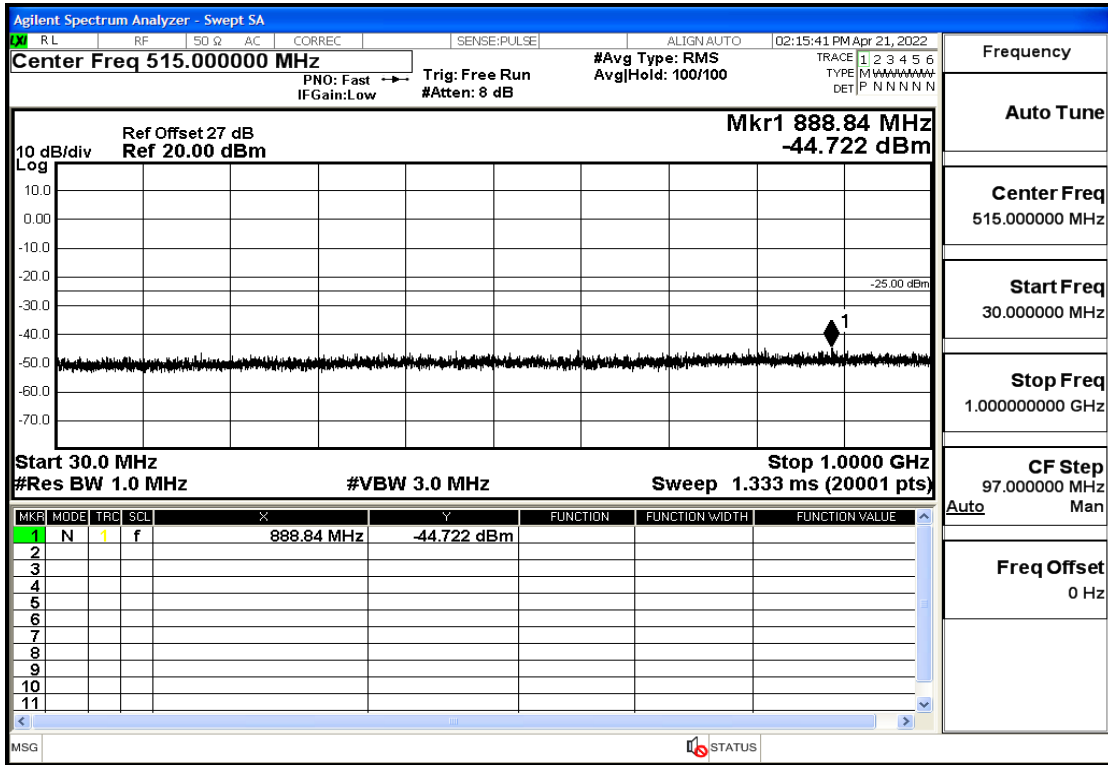

OB7-5-2535-Q16-25#LOW@30mHz-1GHz@Pass