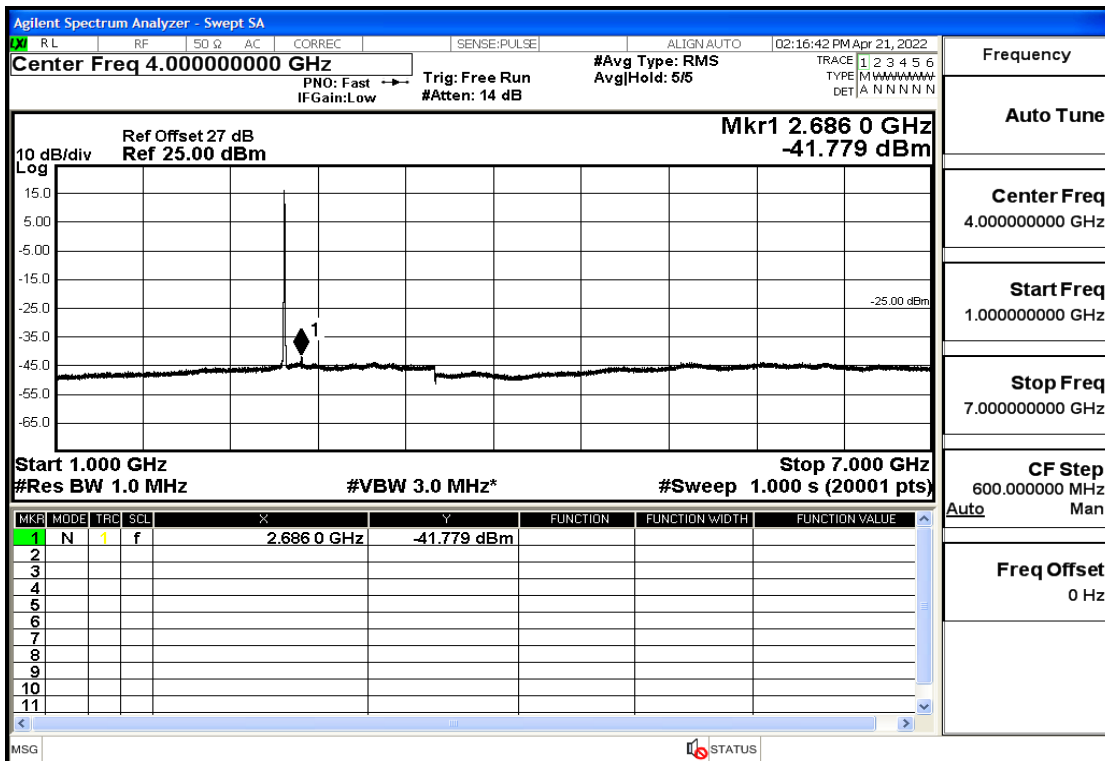

OB7-5-2567.5-Q16-25#LOW@1GHz-7GHz@Pass