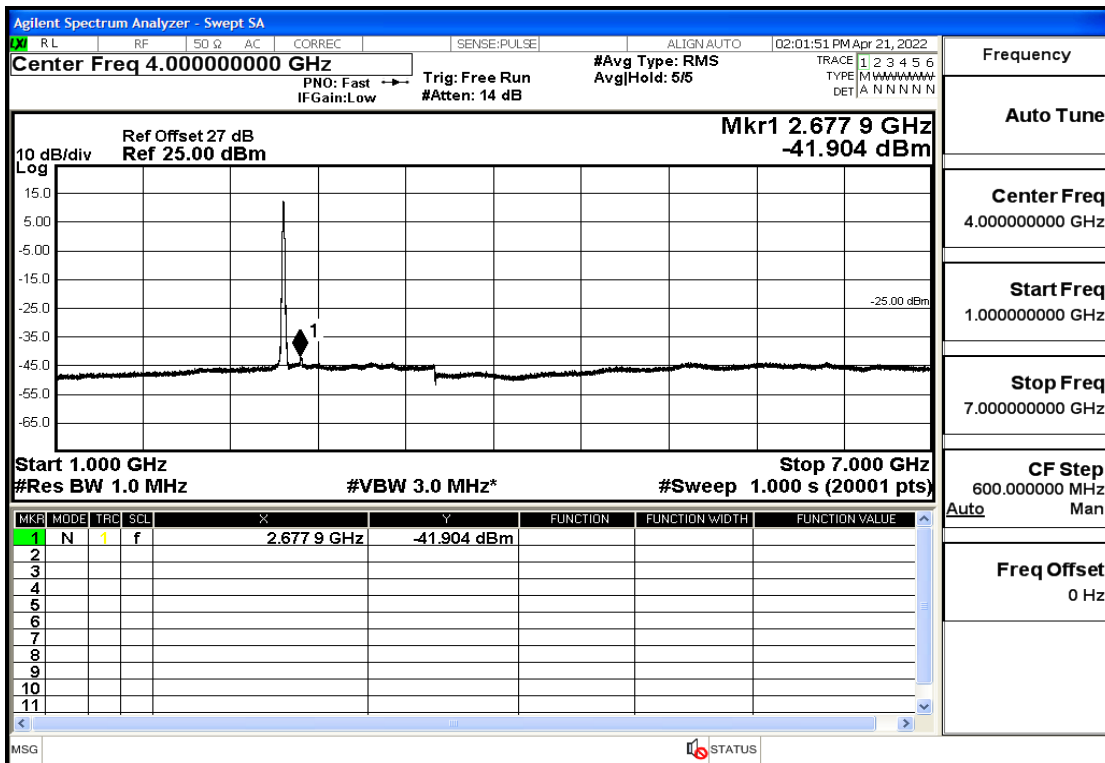

OB7-15-2562.5-QPSK-75#LOW@1GHz-7GHz@Pass