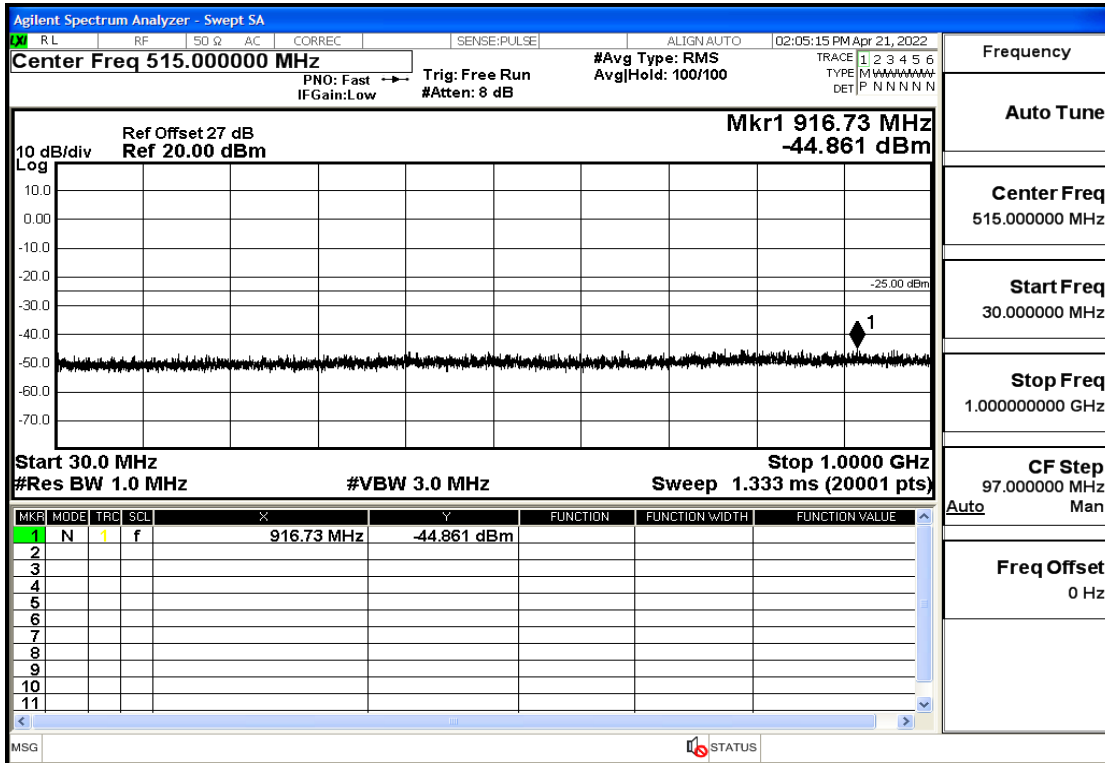

OB7-20-2510-QPSK-100#LOW@30mHz-1GHz@Pass