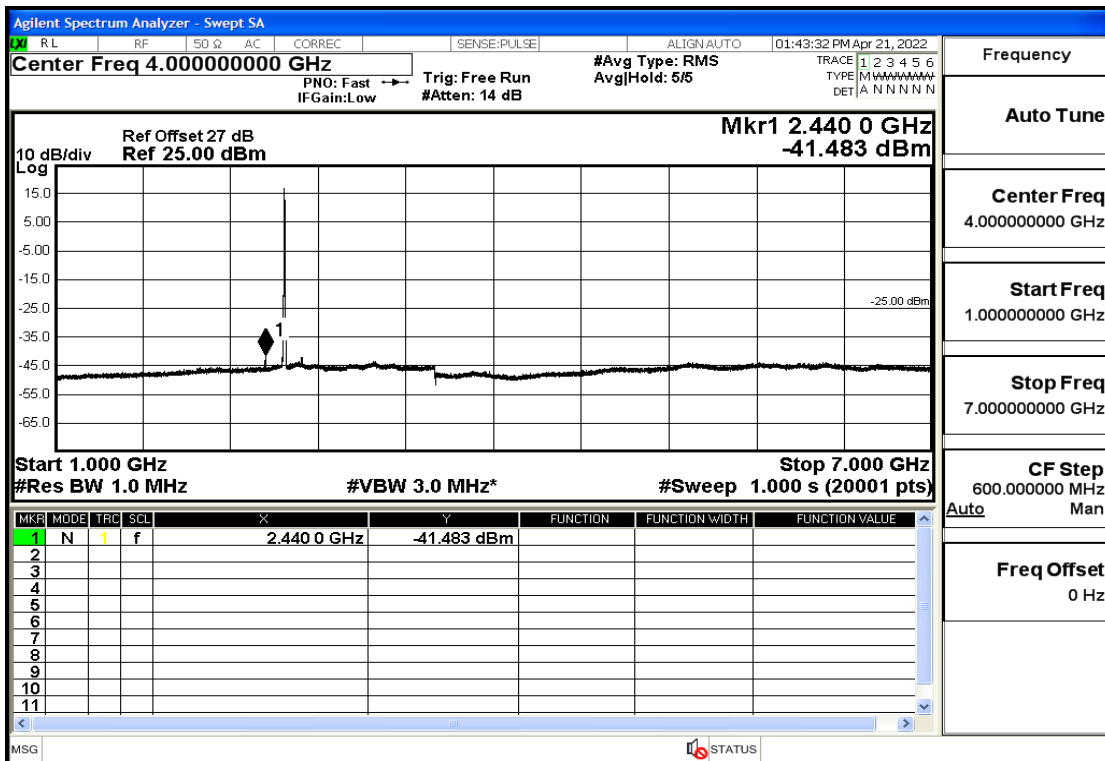

OB7-5-2535-QPSK-25#LOW@1GHz-7GHz@Pass

OB7-5-2535-QPSK-25#LOW@7GHz-13.6GHz@Pass

OB7-5-2535-QPSK-25#LOW@13.6GHz-26.5GHz@Pass

OB7-5-2567.5-QPSK-25#LOW@30mHz-1GHz@Pass

OB7-5-2567.5-QPSK-25#LOW@1GHz-7GHz@Pass

OB7-5-2567.5-QPSK-25#LOW@7GHz-13.6GHz@Pass