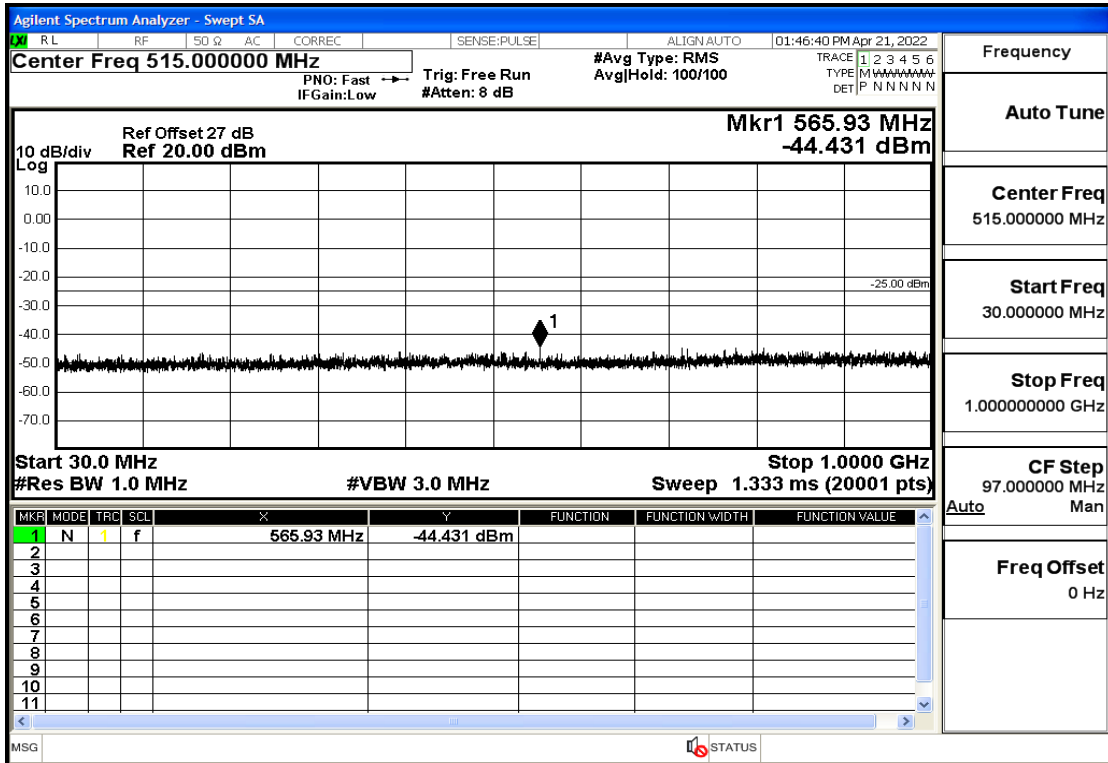

OB7-10-2505-QPSK-50#LOW@30mHz-1GHz@Pass