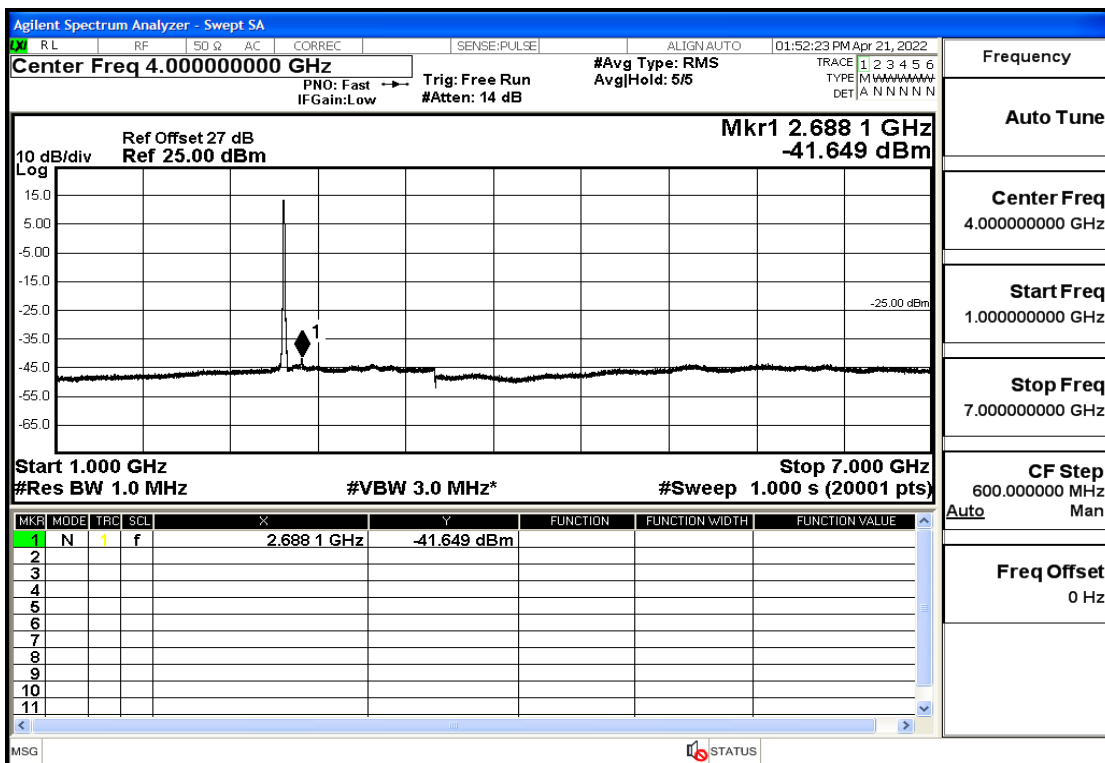

OB7-10-2565-QPSK-50#LOW@1GHz-7GHz@Pass