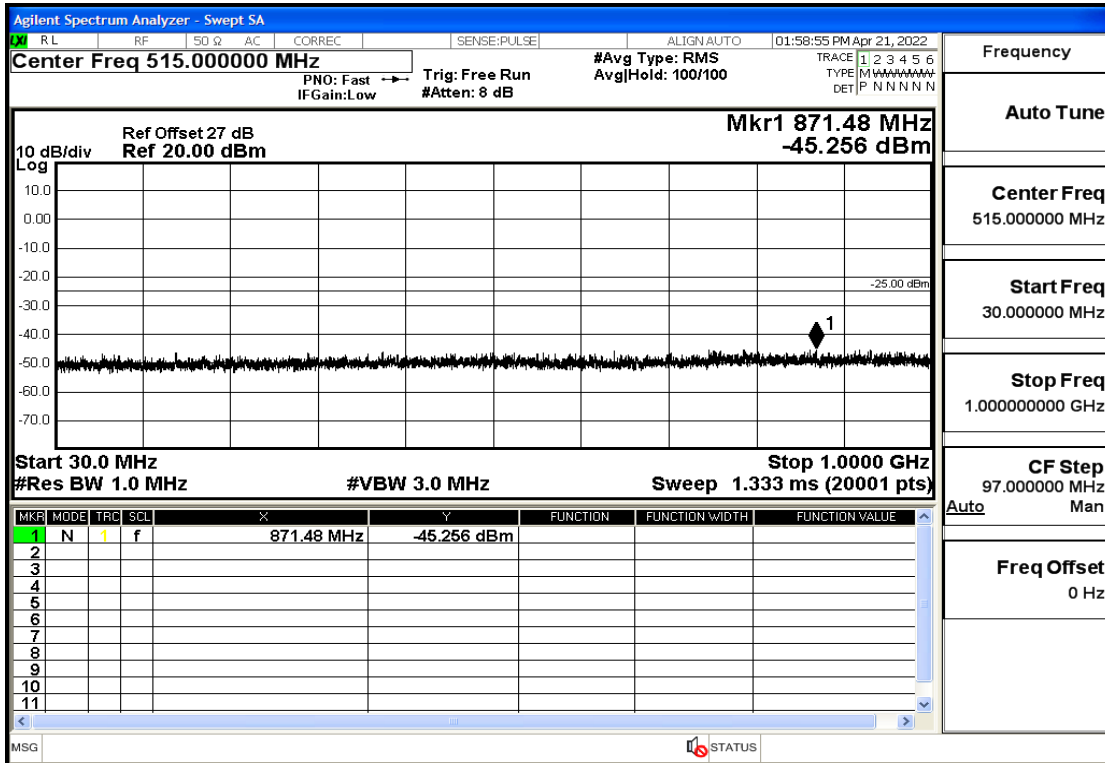

OB7-15-2535-QPSK-75#LOW@30mHz-1GHz@Pass