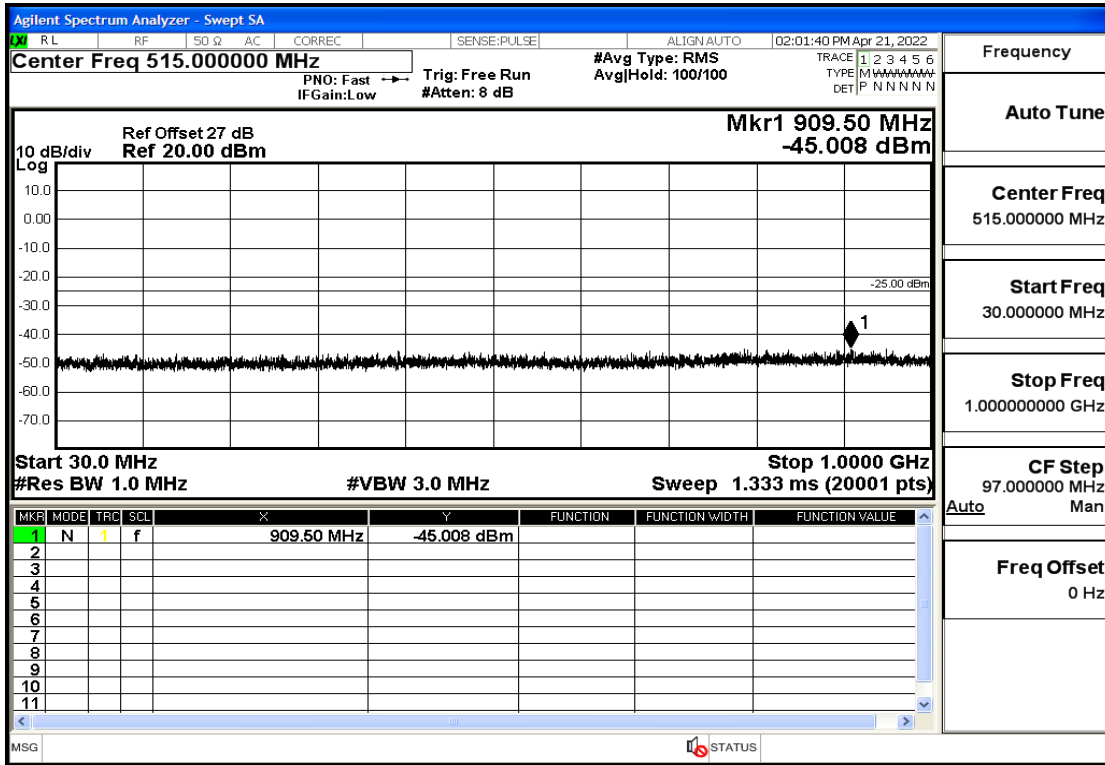

OB7-15-2562.5-QPSK-75#LOW@30mHz-1GHz@Pass