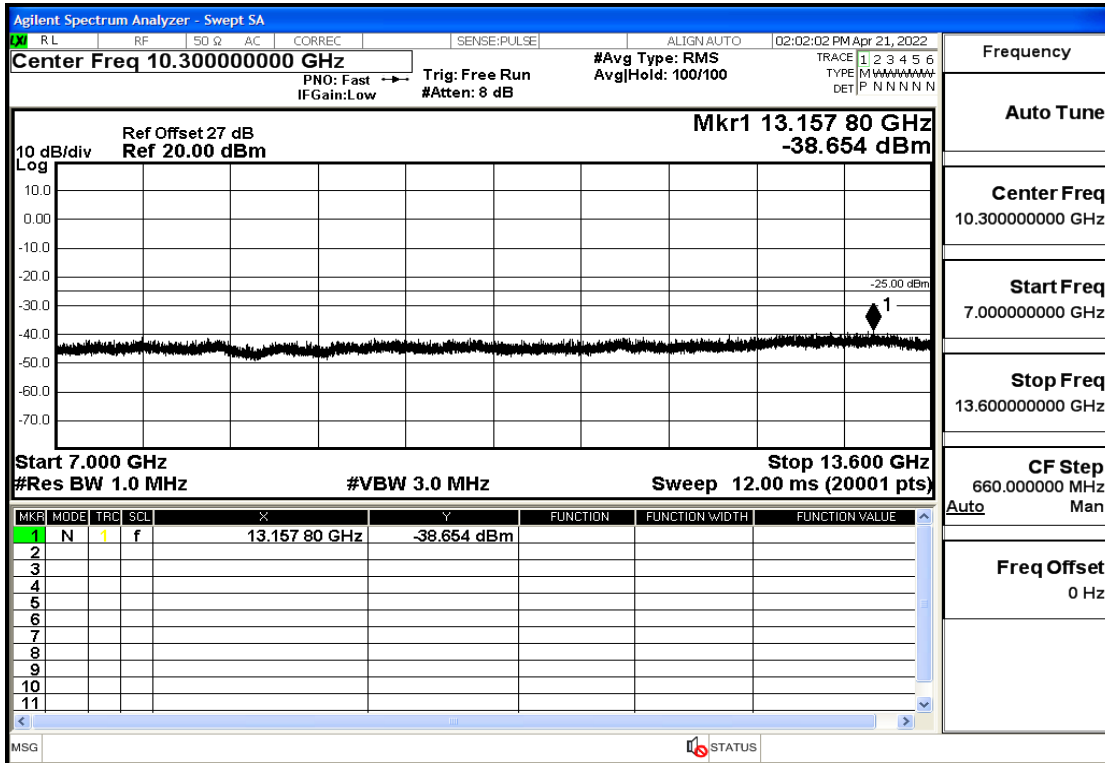

OB7-15-2535-QPSK-75#LOW@13.6GHz-26.5GHz@Pass

OB7-15-2562.5-QPSK-75#LOW@30mHz-1GHz@Pass

OB7-15-2562.5-QPSK-75#LOW@1GHz-7GHz@Pass

OB7-15-2562.5-QPSK-75#LOW@7GHz-13.6GHz@Pass

OB7-15-2562.5-QPSK-75#LOW@13.6GHz-26.5GHz@Pass