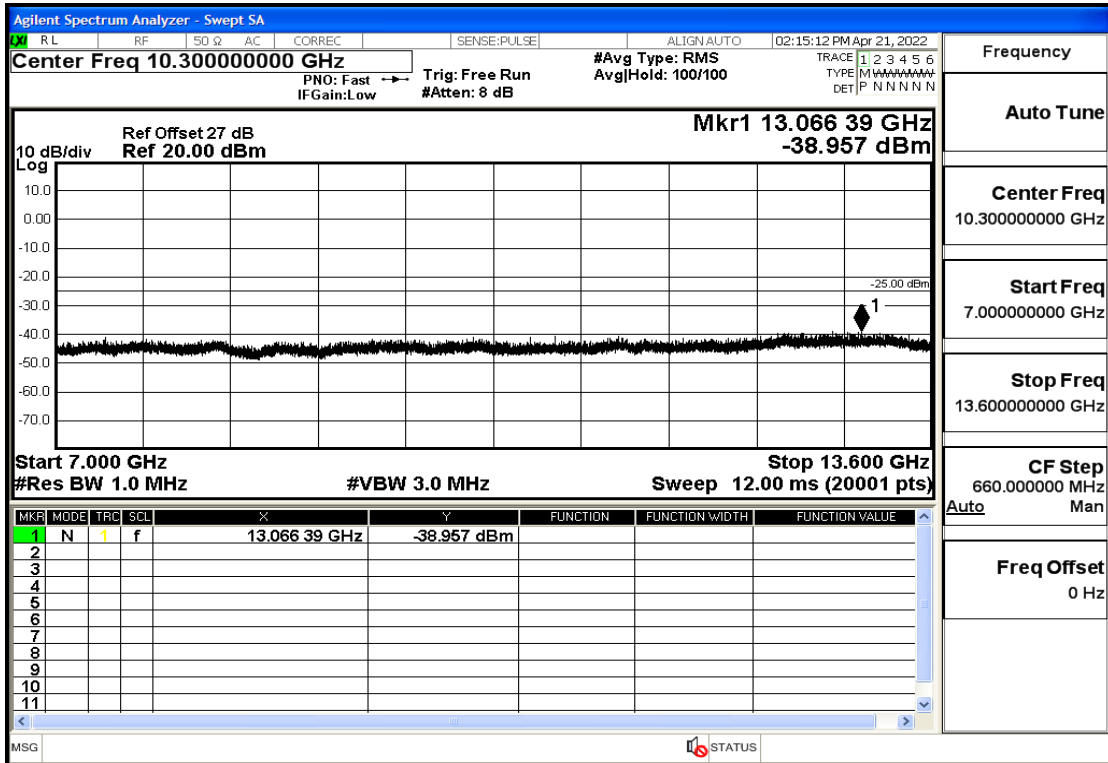

OB7-20-2560-QPSK-100#LOW@7GHz-13.6GHz@Pass

OB7-20-2560-QPSK-100#LOW@13.6GHz-26.5GHz@Pass

OB7-5-2502.5-Q16-25#LOW@30mHz-1GHz@Pass

OB7-5-2502.5-Q16-25#LOW@1GHz-7GHz@Pass

OB7-5-2502.5-Q16-25#LOW@7GHz-13.6GHz@Pass