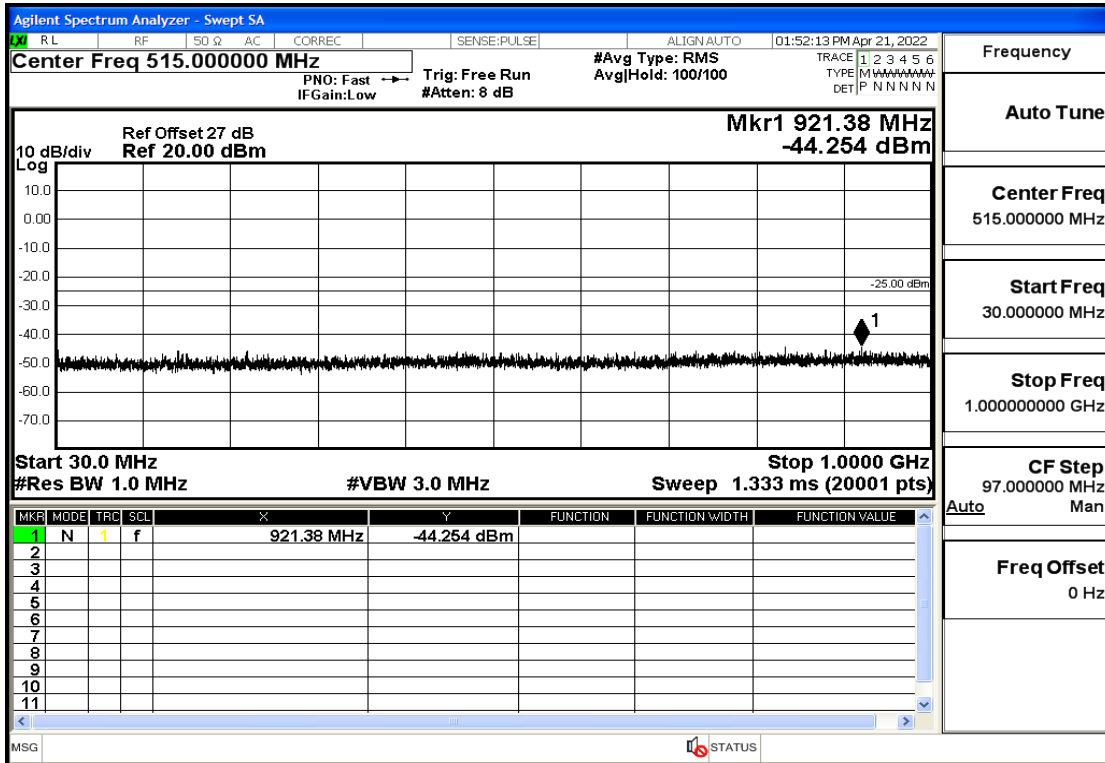

OB7-10-2535-QPSK-50#LOW@30mHz-1GHz@Pass

OB7-10-2535-QPSK-50#LOW@1GHz-7GHz@Pass

OB7-10-2535-QPSK-50#LOW@7GHz-13.6GHz@Pass

OB7-10-2535-QPSK-50#LOW@13.6GHz-26.5GHz@Pass

OB7-10-2565-QPSK-50#LOW@30mHz-1GHz@Pass