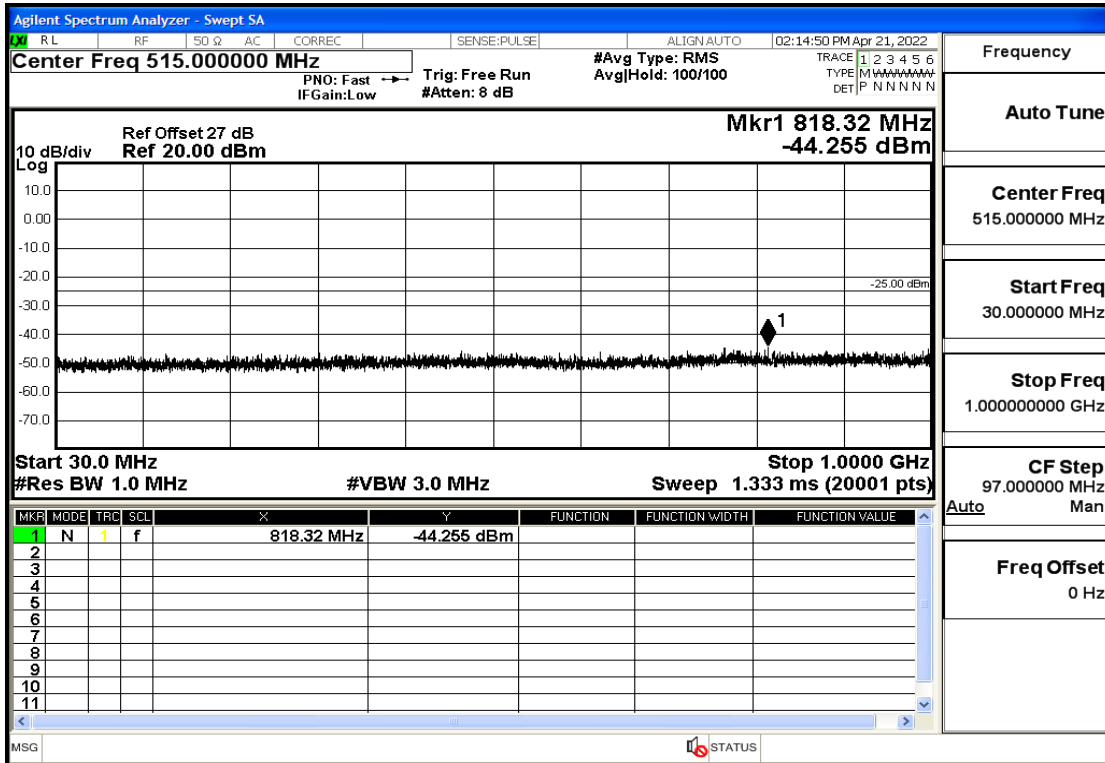

OB7-5-2502.5-Q16-25#LOW@30mHz-1GHz@Pass