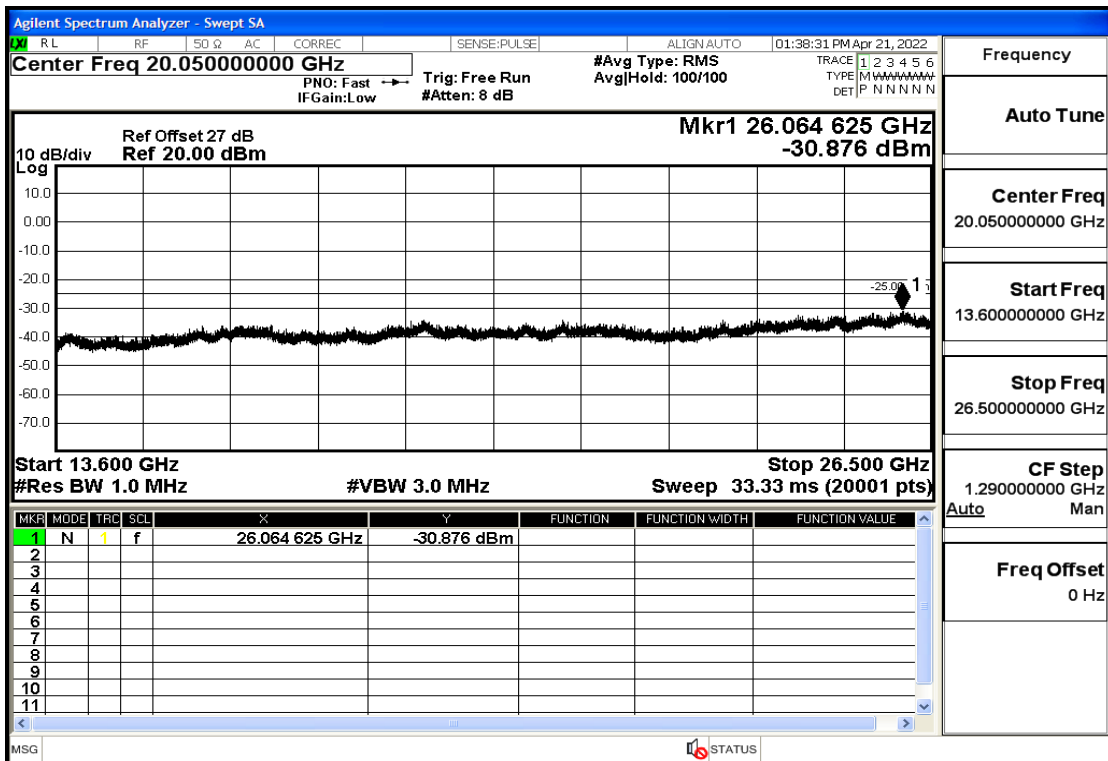

OB7-5-2502.5-QPSK-25#LOW@30MHz-1GHz@Pass

OB7-5-2502.5-QPSK-25#LOW@1GHz-7GHz@Pass

OB7-5-2502.5-QPSK-25#LOW@7GHz-13.6GHz@Pass

OB7-5-2502.5-QPSK-25#LOW@13.6GHz-26.5GHz@Pass

OB7-5-2535-QPSK-25#LOW@30mHz-1GHz@Pass