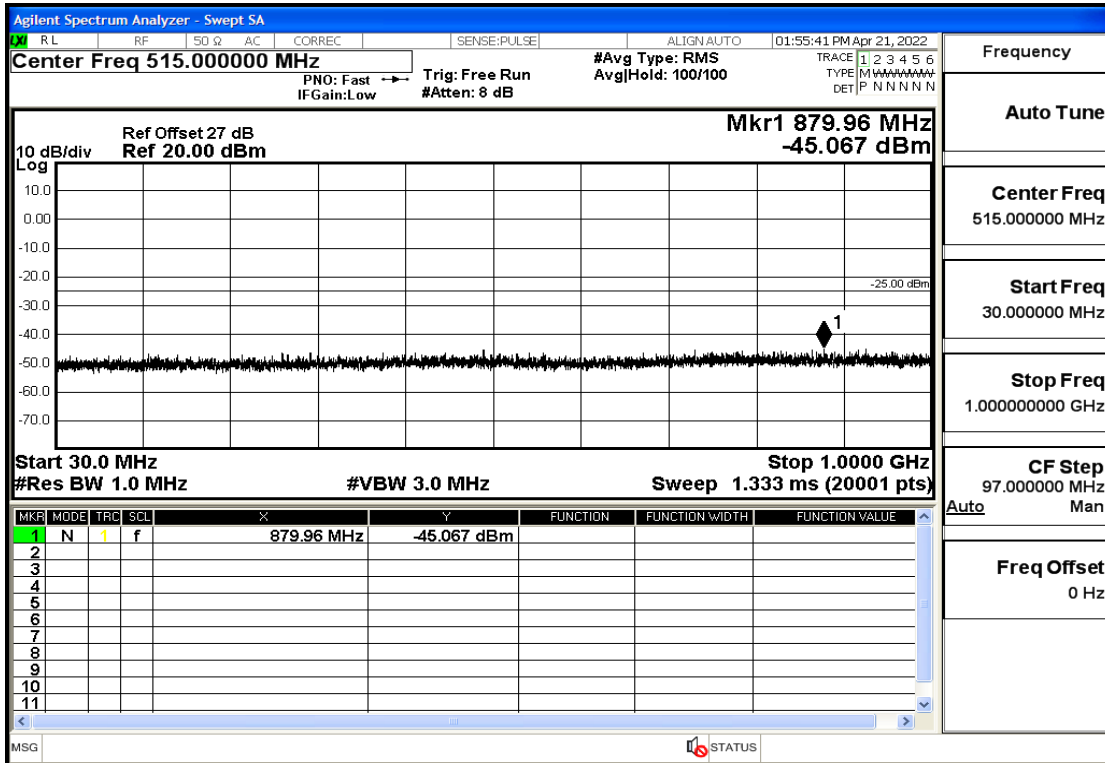

OB7-10-2565-QPSK-50#LOW@1GHz-7GHz@Pass

OB7-10-2565-QPSK-50#LOW@7GHz-13.6GHz@Pass

OB7-10-2565-QPSK-50#LOW@13.6GHz-26.5GHz@Pass

OB7-15-2507.5-QPSK-75#LOW@30mHz-1GHz@Pass

OB7-15-2507.5-QPSK-75#LOW@1GHz-7GHz@Pass