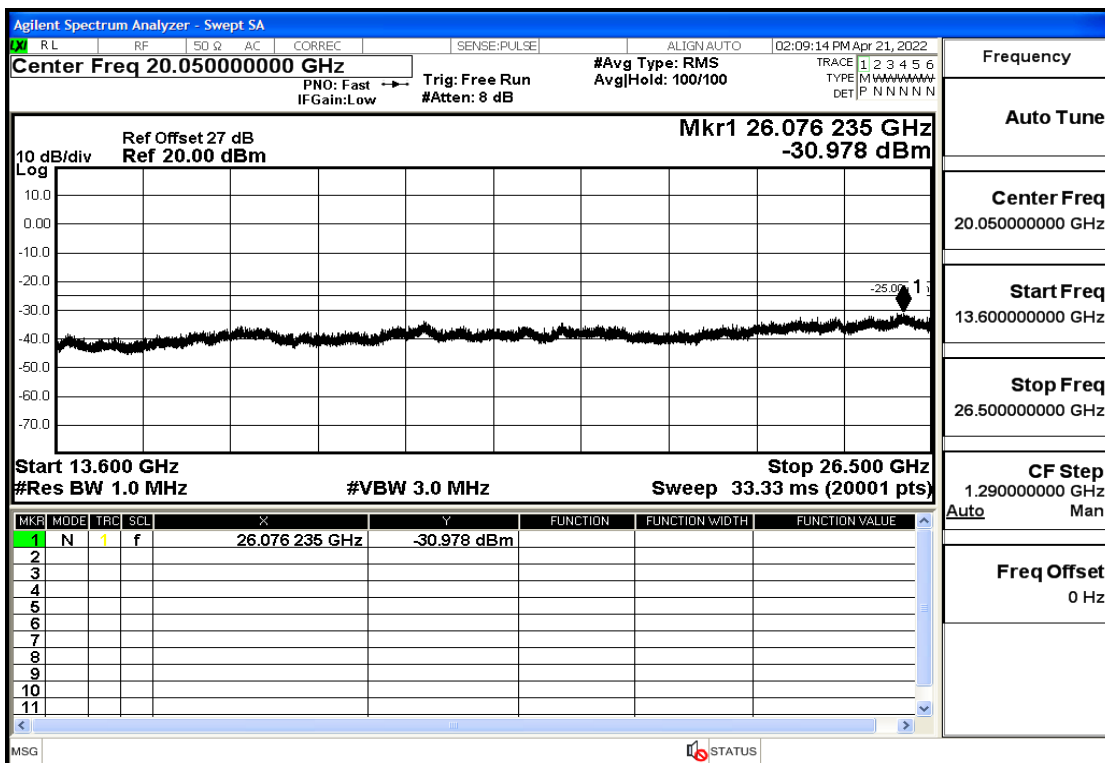

OB7-20-2535-QPSK-100#LOW@13.6GHz-26.5GHz@Pass