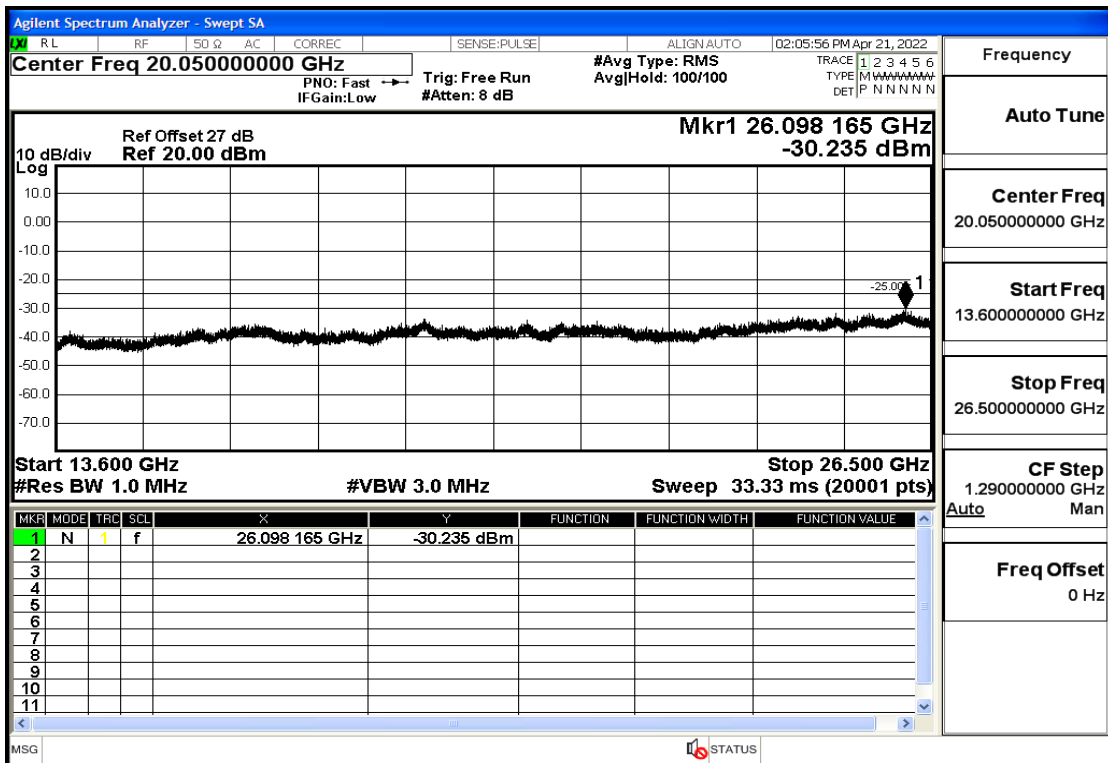

OB7-20-2510-QPSK-100#LOW@30mHz-1GHz@Pass

OB7-20-2510-QPSK-100#LOW@1GHz-7GHz@Pass

OB7-20-2510-QPSK-100#LOW@7GHz-13.6GHz@Pass

OB7-20-2510-QPSK-100#LOW@13.6GHz-26.5GHz@Pass

OB7-20-2535-QPSK-100#LOW@30mHz-1GHz@Pass