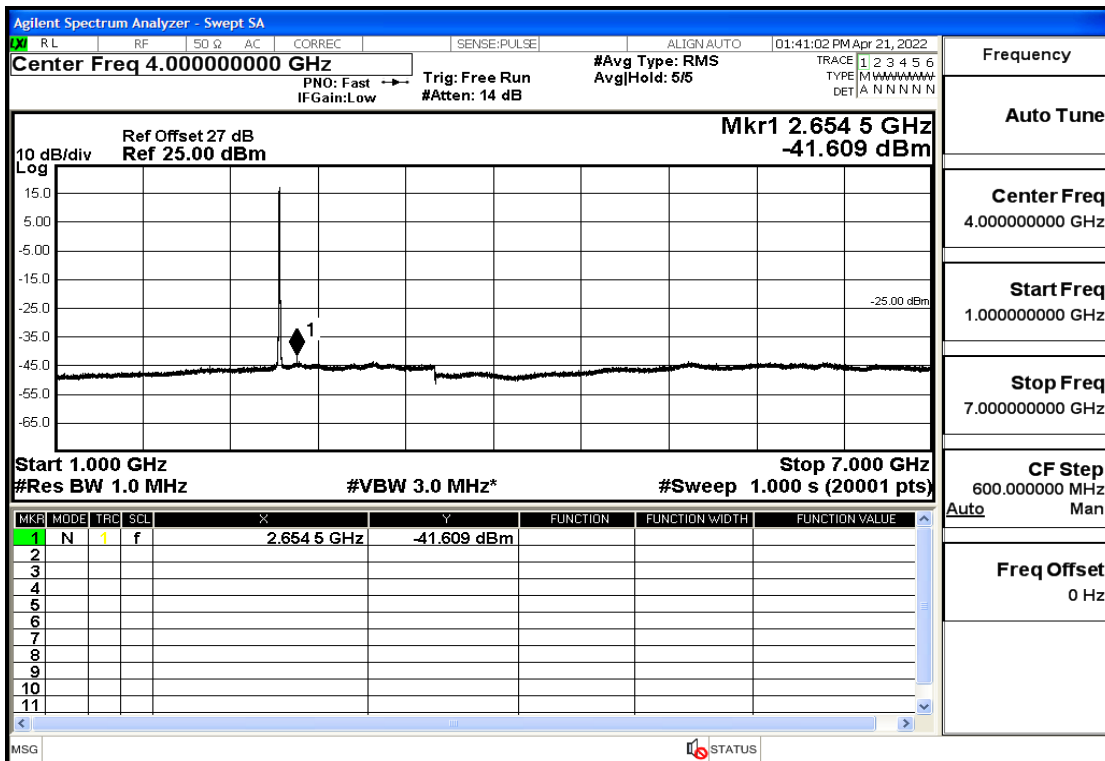

OB7-5-2535-QPSK-25#LOW@1GHz-7GHz@Pass