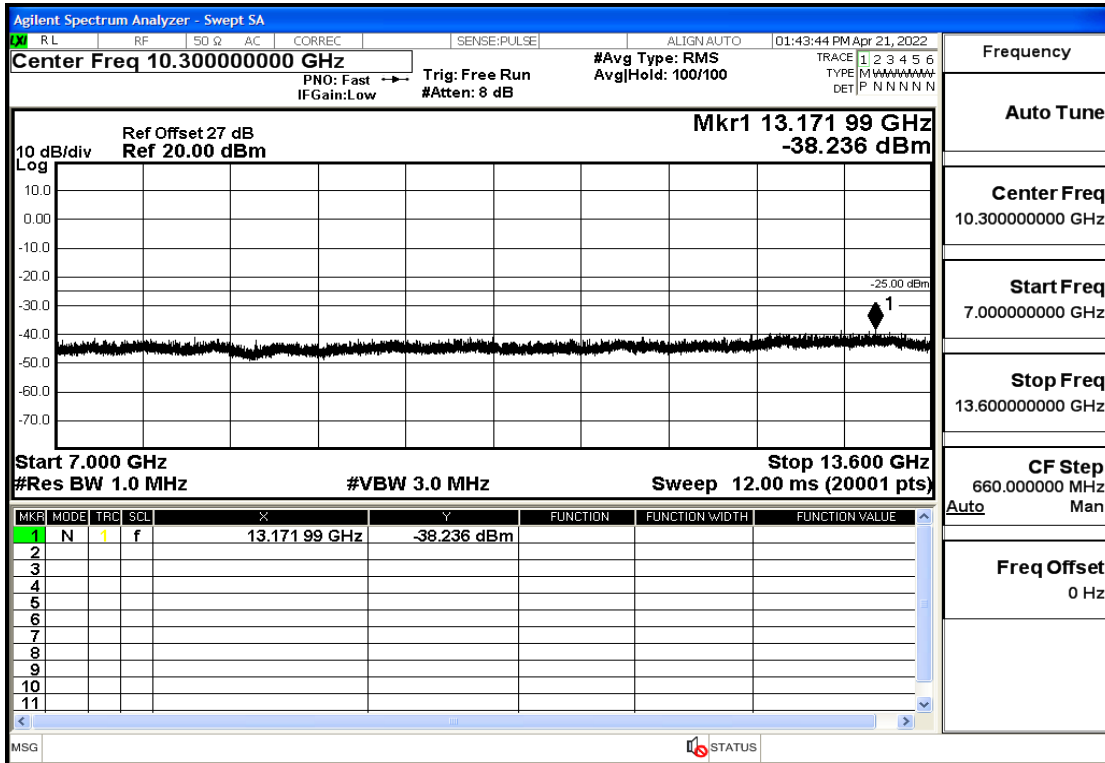

OB7-5-2535-QPSK-25#LOW@1GHz-7GHz@Pass

OB7-5-2535-QPSK-25#LOW@7GHz-13.6GHz@Pass

OB7-5-2535-QPSK-25#LOW@13.6GHz-26.5GHz@Pass

OB7-5-2567.5-QPSK-25#LOW@30mHz-1GHz@Pass

OB7-5-2567.5-QPSK-25#LOW@1GHz-7GHz@Pass

OB7-5-2567.5-QPSK-25#LOW@7GHz-13.6GHz@Pass