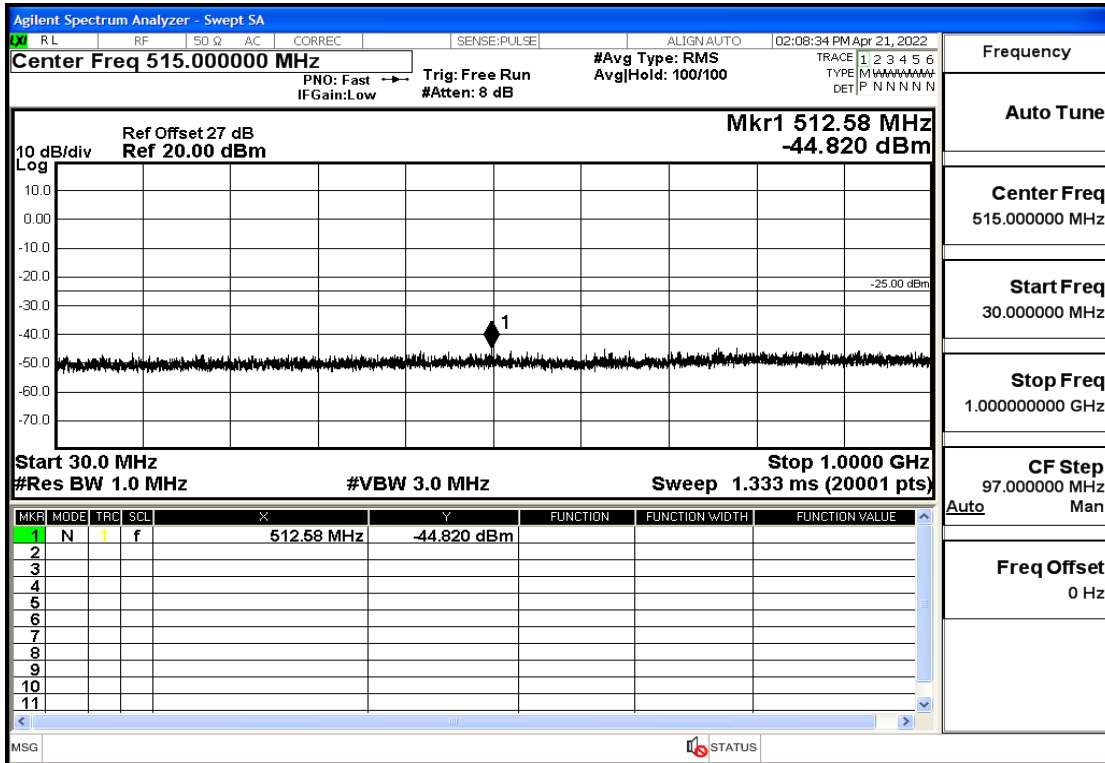

OB7-20-2510-QPSK-100#LOW@30mHz-1GHz@Pass

OB7-20-2510-QPSK-100#LOW@1GHz-7GHz@Pass

OB7-20-2510-QPSK-100#LOW@7GHz-13.6GHz@Pass

OB7-20-2510-QPSK-100#LOW@13.6GHz-26.5GHz@Pass

OB7-20-2535-QPSK-100#LOW@30mHz-1GHz@Pass