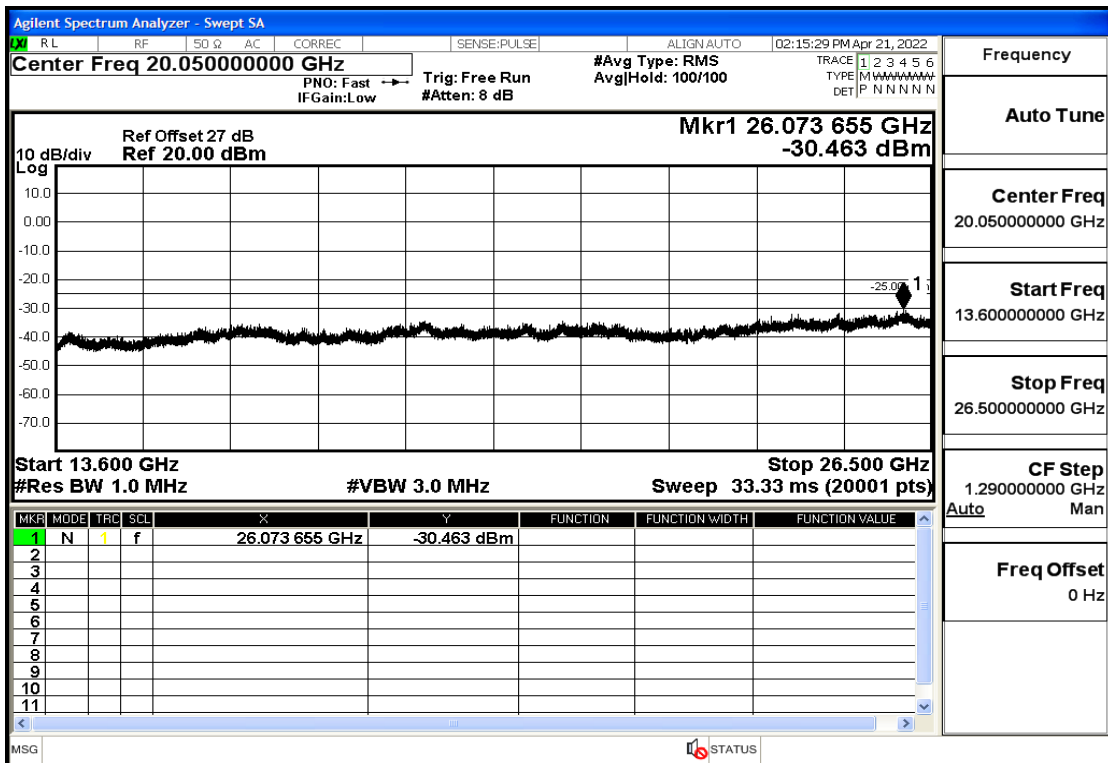

OB7-5-2502.5-Q16-25#LOW@13.6GHz-26.5GHz@Pass