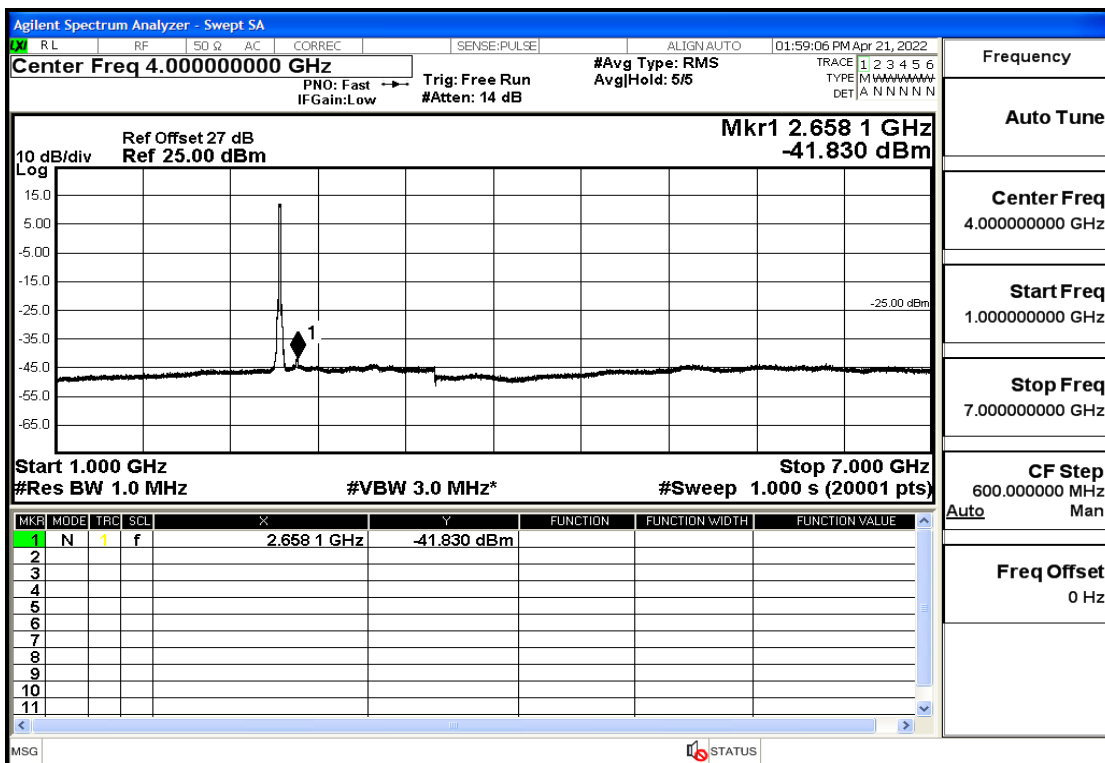

OB7-15-2507.5-QPSK-75#LOW@7GHz-13.6GHz@Pass

OB7-15-2507.5-QPSK-75#LOW@13.6GHz-26.5GHz@Pass

OB7-15-2535-QPSK-75#LOW@30mHz-1GHz@Pass

OB7-15-2535-QPSK-75#LOW@1GHz-7GHz@Pass

OB7-15-2535-QPSK-75#LOW@7GHz-13.6GHz@Pass