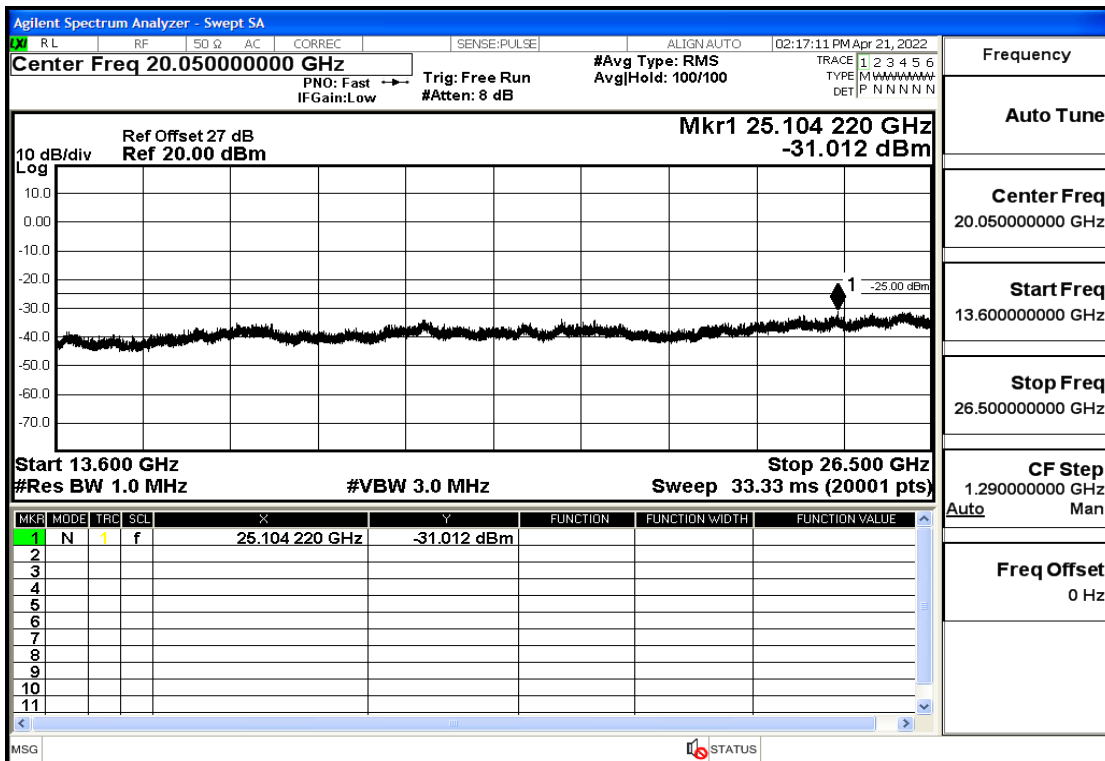

OB7-5-2567.5-Q16-25#LOW@13.6GHz-26.5GHz@Pass