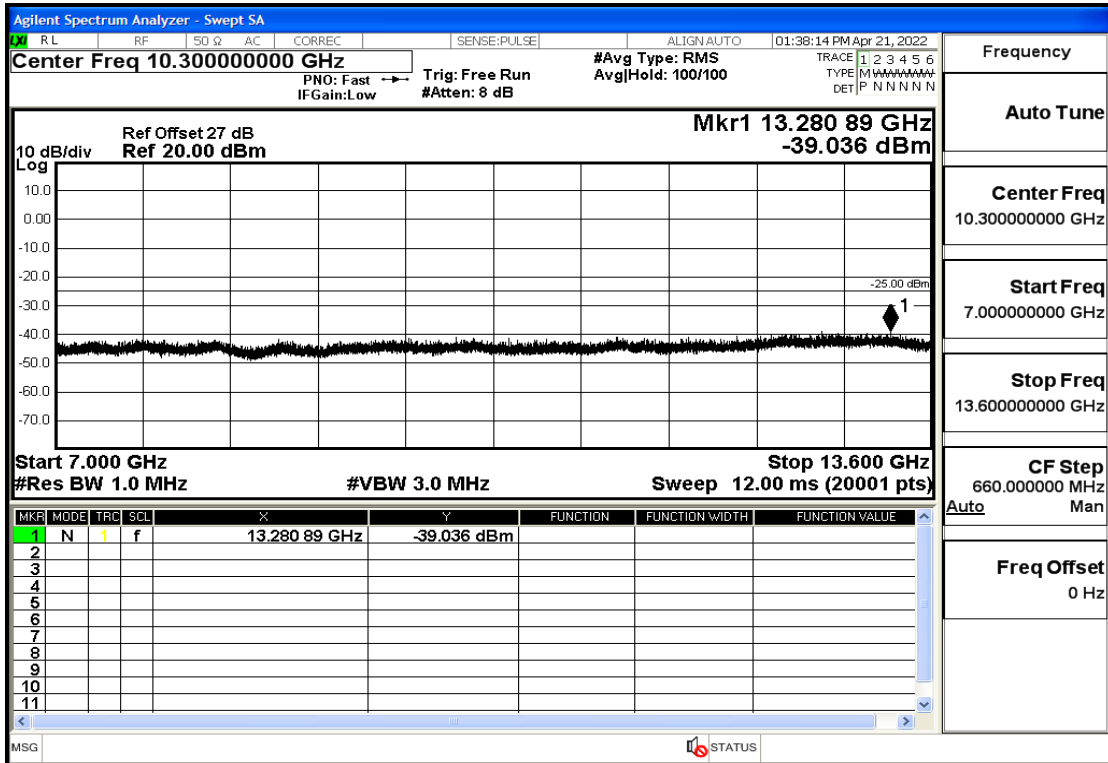

OB7-5-2502.5-QPSK-25#LOW@7GHz-13.6GHz@Pass