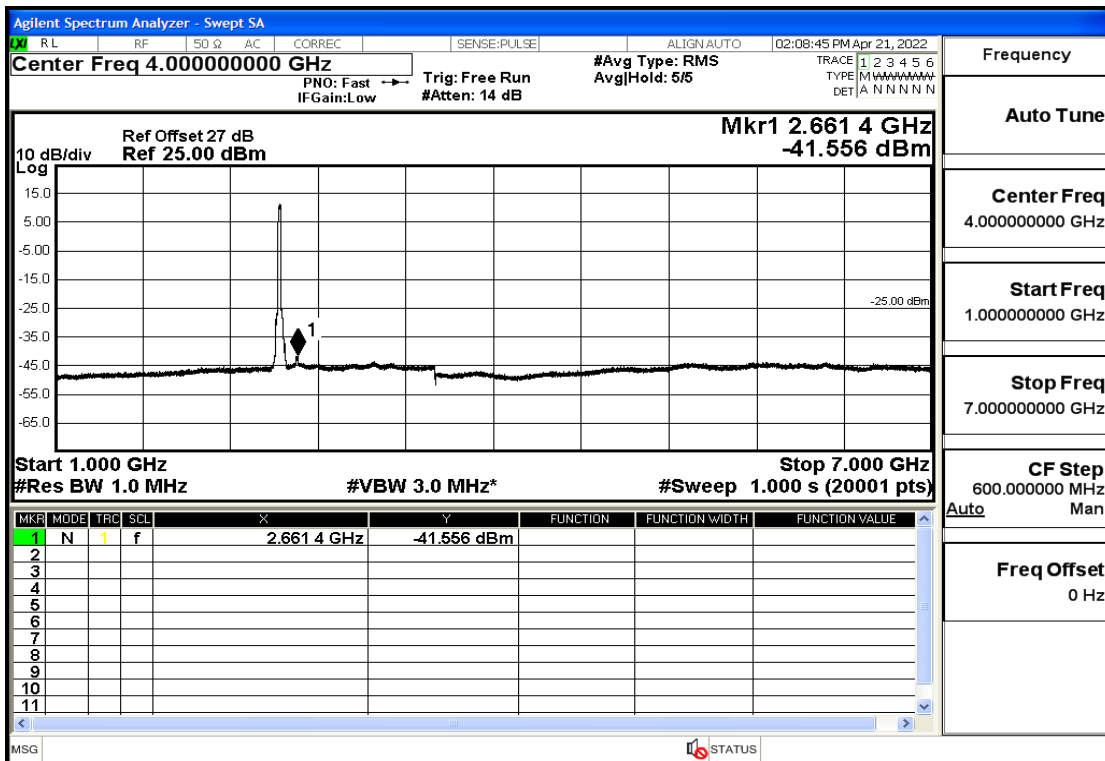

OB7-20-2535-QPSK-100#LOW@1GHz-7GHz@Pass