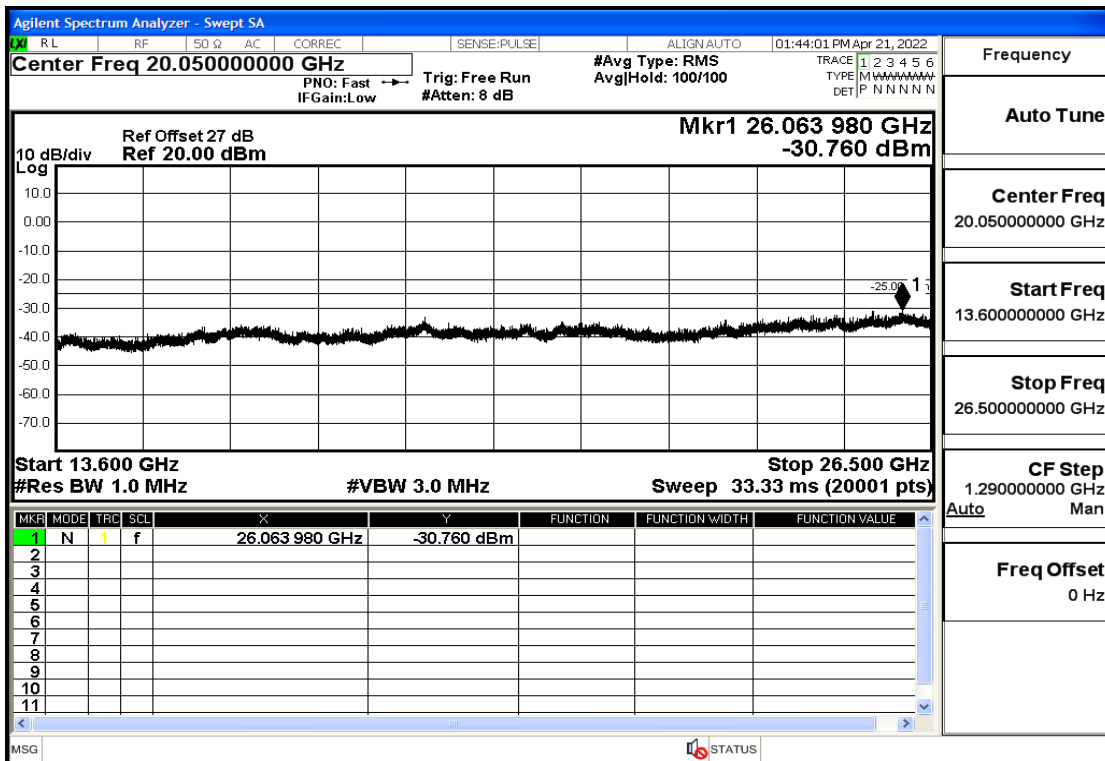

OB7-5-2567.5-QPSK-25#LOW@13.6GHz-26.5GHz@Pass