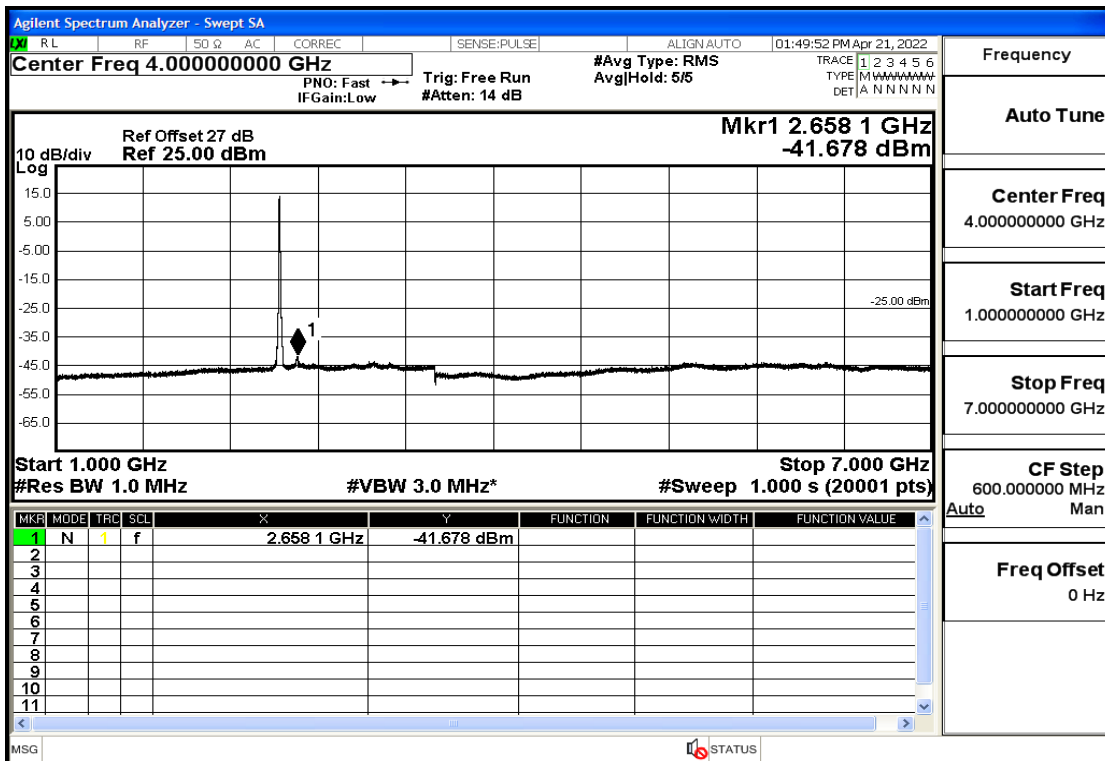

OB7-10-2535-QPSK-50#LOW@1GHz-7GHz@Pass