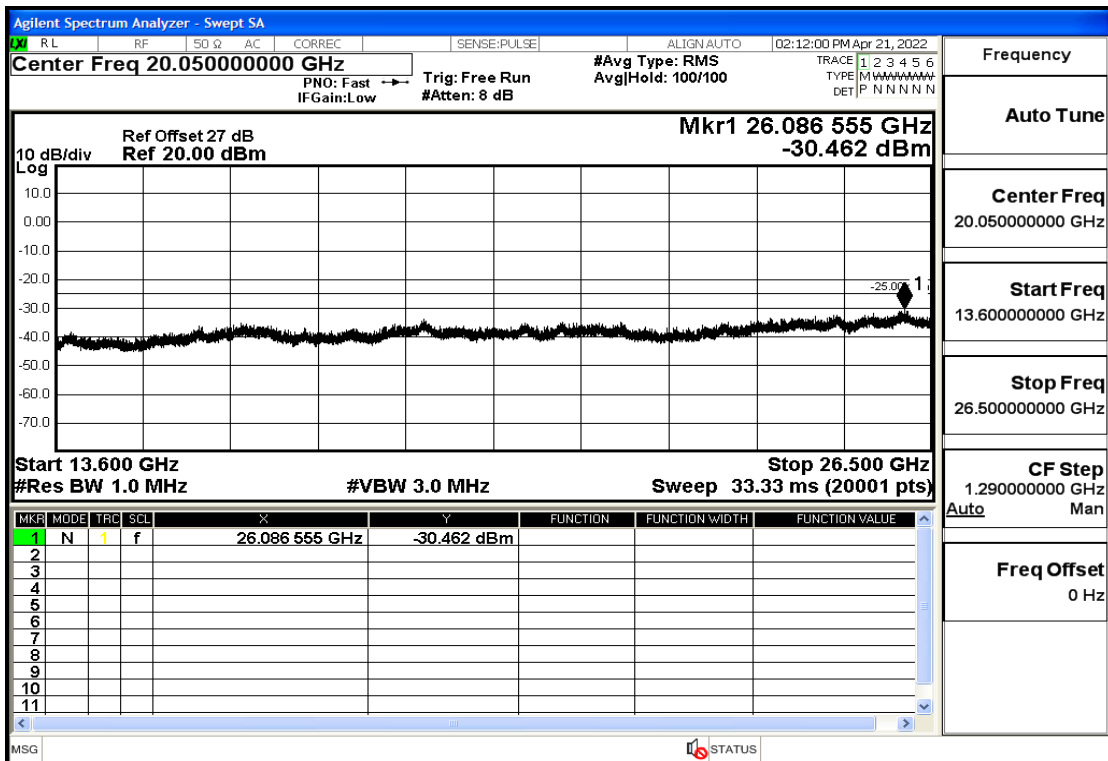

OB7-20-2560-QPSK-100#LOW@13.6GHz-26.5GHz@Pass