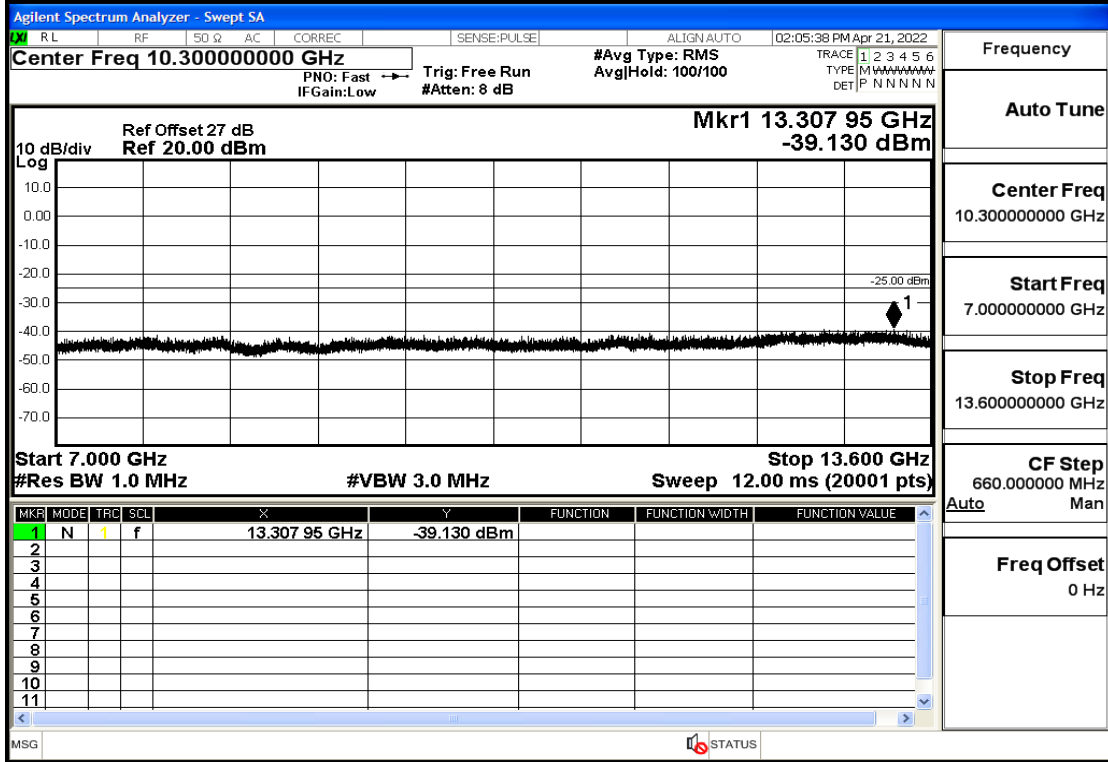

OB7-20-2510-QPSK-100#LOW@30mHz-1GHz@Pass

OB7-20-2510-QPSK-100#LOW@1GHz-7GHz@Pass

OB7-20-2510-QPSK-100#LOW@7GHz-13.6GHz@Pass

OB7-20-2510-QPSK-100#LOW@13.6GHz-26.5GHz@Pass

OB7-20-2535-QPSK-100#LOW@30mHz-1GHz@Pass