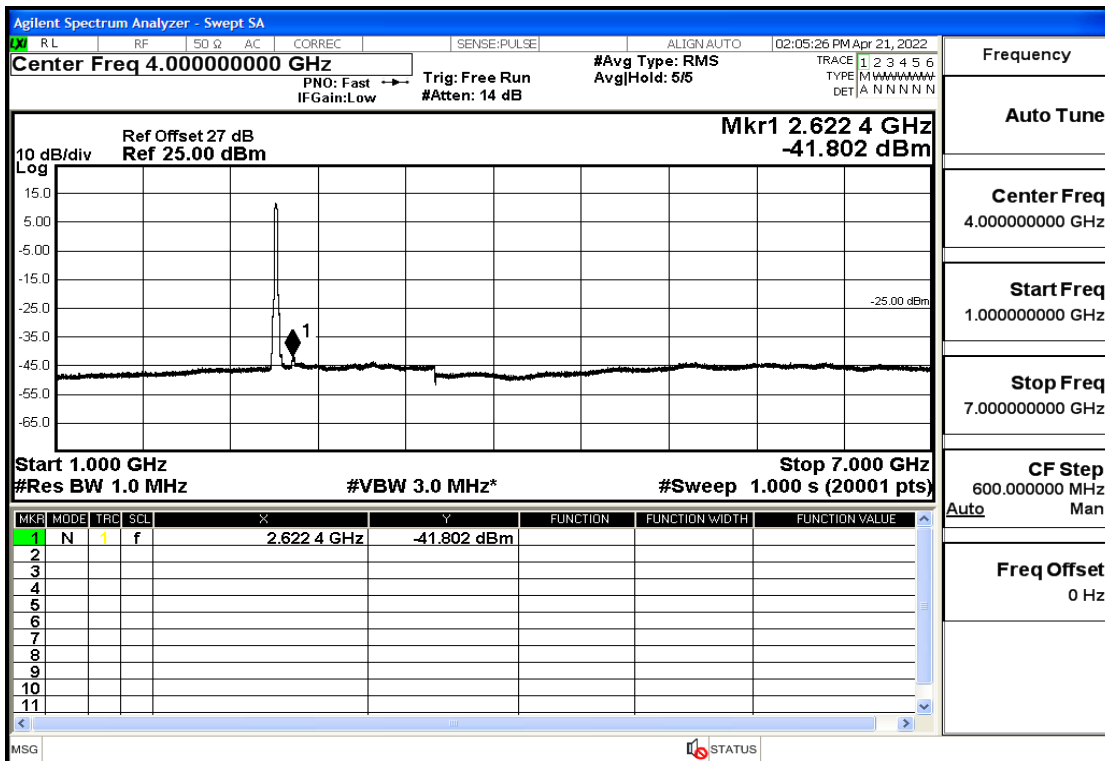

OB7-20-2510-QPSK-100#LOW@1GHz-7GHz@Pass