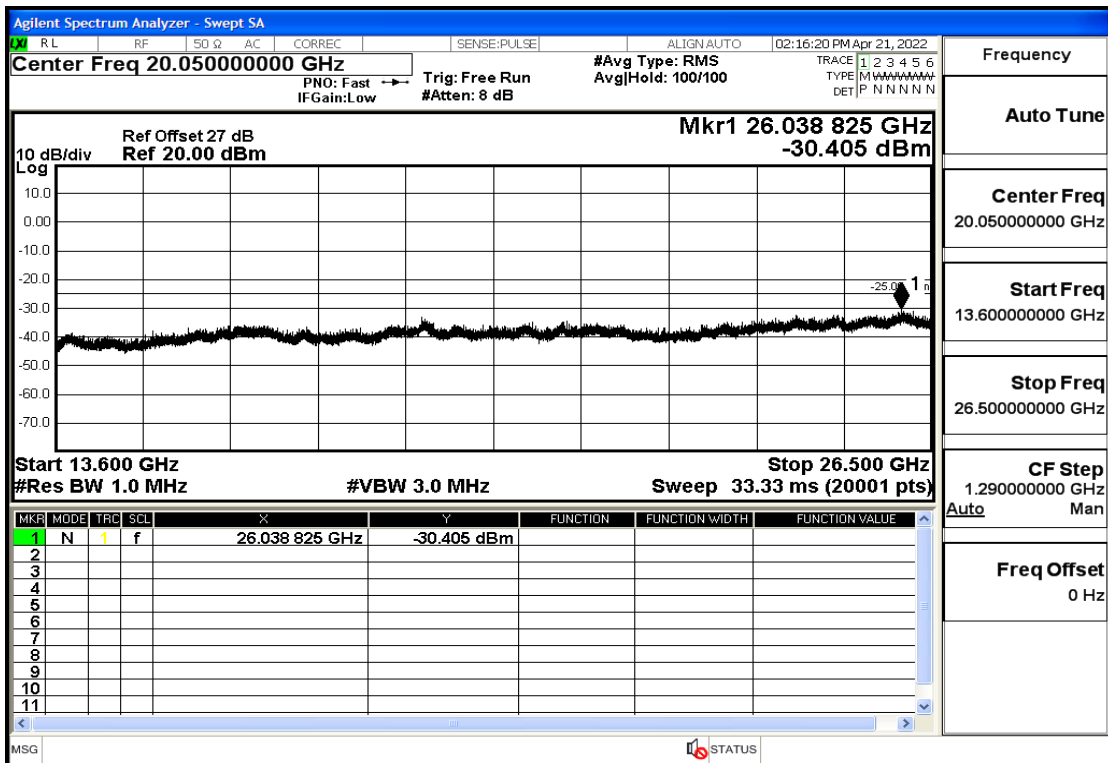

OB7-5-2502.5-Q16-25#LOW@13.6GHz-26.5GHz@Pass

OB7-5-2535-Q16-25#LOW@30mHz-1GHz@Pass

OB7-5-2535-Q16-25#LOW@1GHz-7GHz@Pass

OB7-5-2535-Q16-25#LOW@7GHz-13.6GHz@Pass

OB7-5-2535-Q16-25#LOW@13.6GHz-26.5GHz@Pass

OB7-5-2567.5-Q16-25#LOW@30mHz-1GHz@Pass