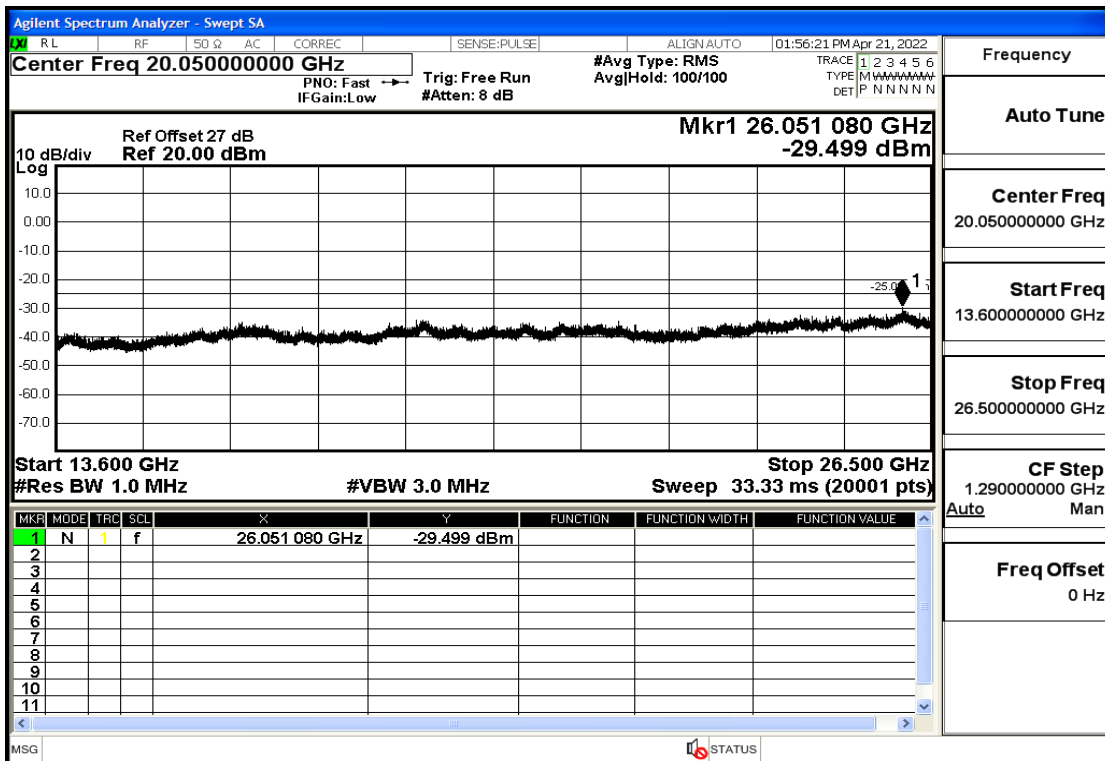

OB7-15-2507.5-QPSK-75#LOW@13.6GHz-26.5GHz@Pass