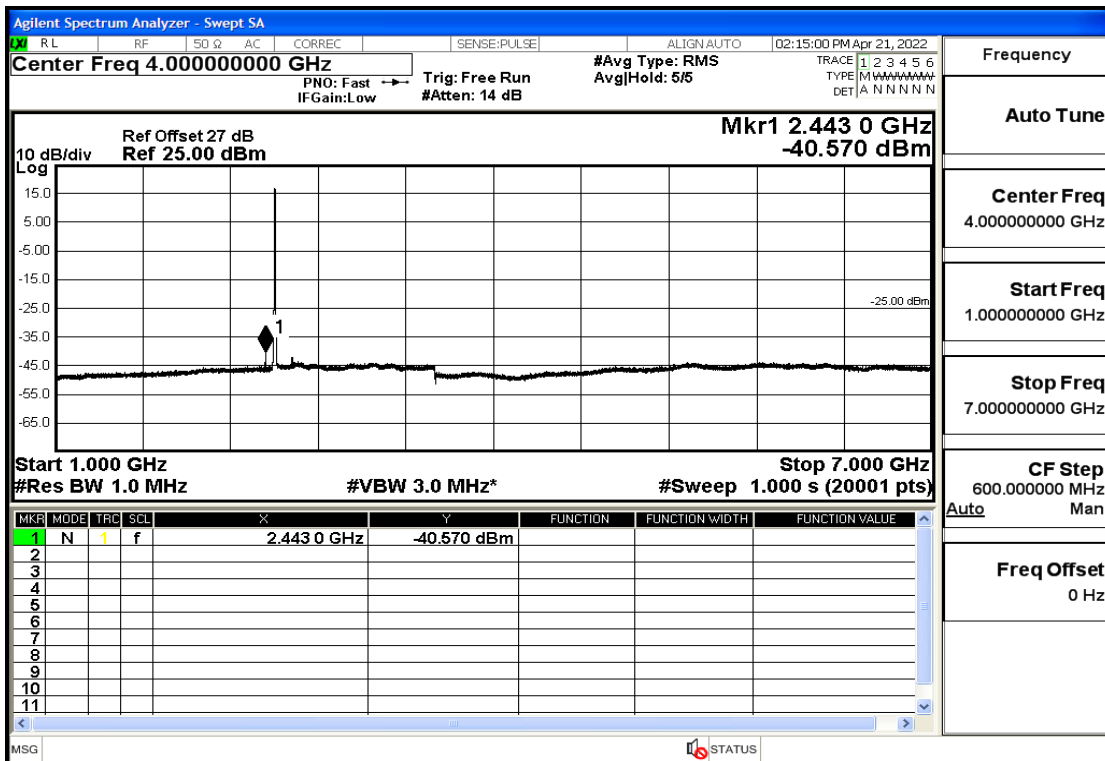

OB7-20-2560-QPSK-100#LOW@7GHz-13.6GHz@Pass

OB7-20-2560-QPSK-100#LOW@13.6GHz-26.5GHz@Pass

OB7-5-2502.5-Q16-25#LOW@30mHz-1GHz@Pass

OB7-5-2502.5-Q16-25#LOW@1GHz-7GHz@Pass

OB7-5-2502.5-Q16-25#LOW@7GHz-13.6GHz@Pass