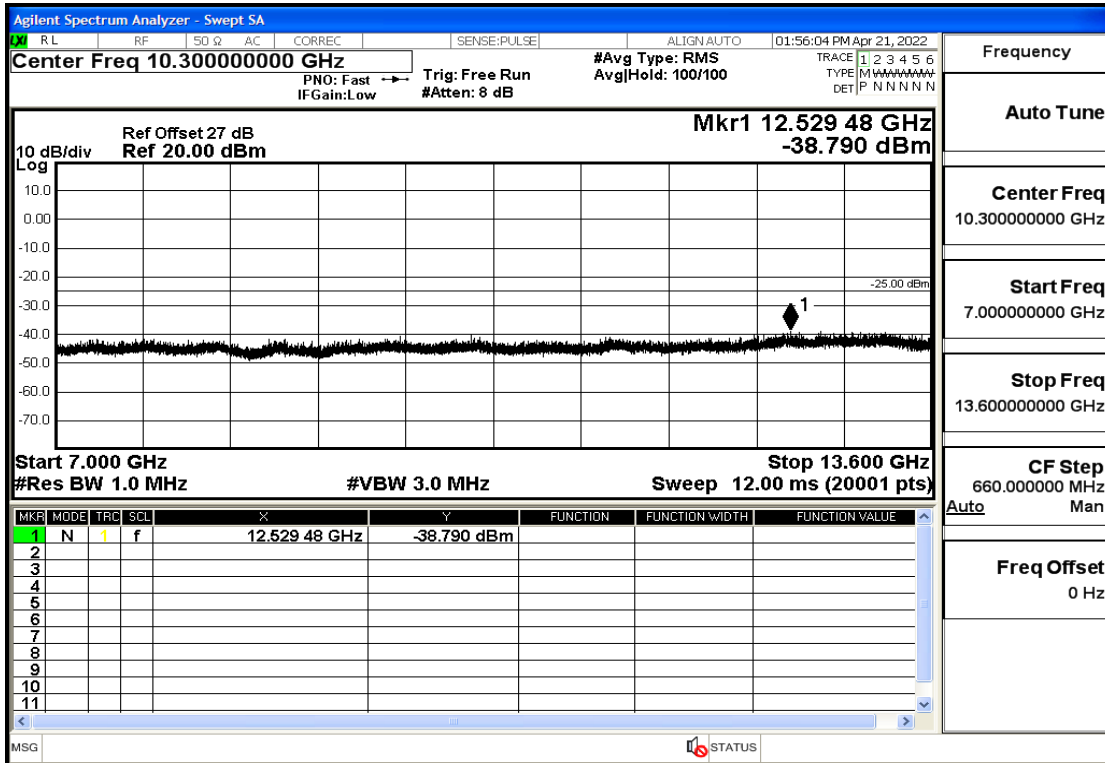

OB7-15-2507.5-QPSK-75#LOW@7GHz-13.6GHz@Pass