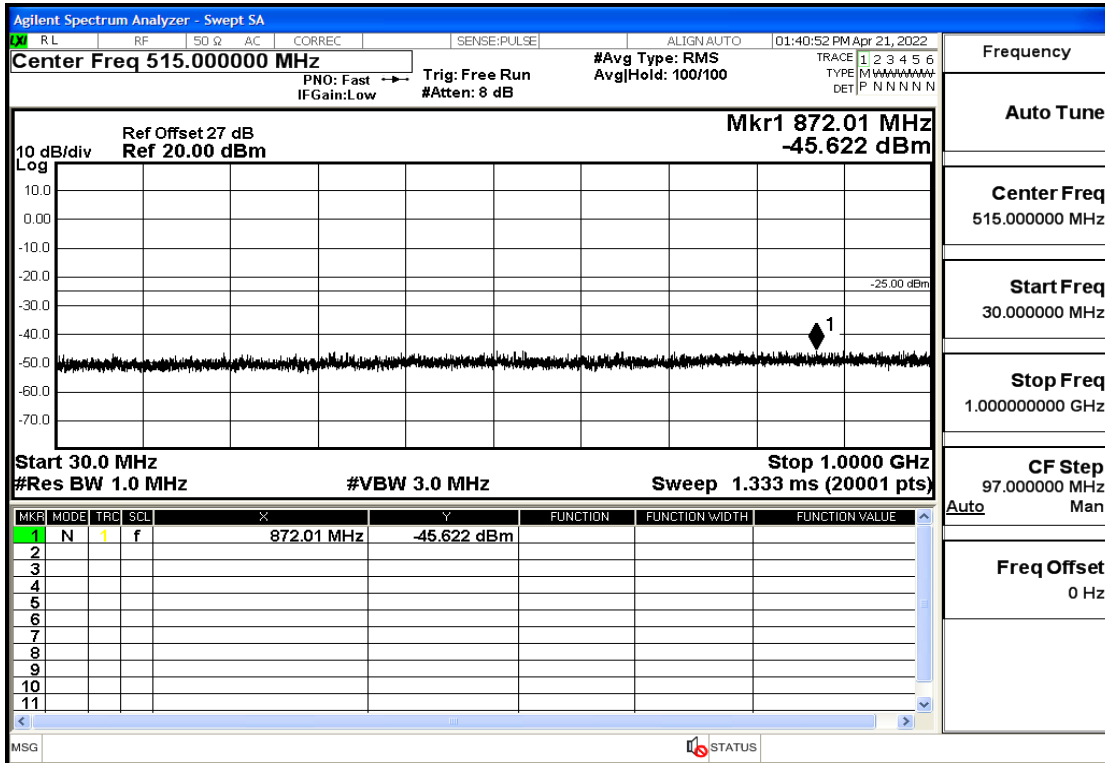

OB7-5-2502.5-QPSK-25#LOW@30MHz-1GHz@Pass

OB7-5-2502.5-QPSK-25#LOW@1GHz-7GHz@Pass

OB7-5-2502.5-QPSK-25#LOW@7GHz-13.6GHz@Pass

OB7-5-2502.5-QPSK-25#LOW@13.6GHz-26.5GHz@Pass

OB7-5-2535-QPSK-25#LOW@30mHz-1GHz@Pass