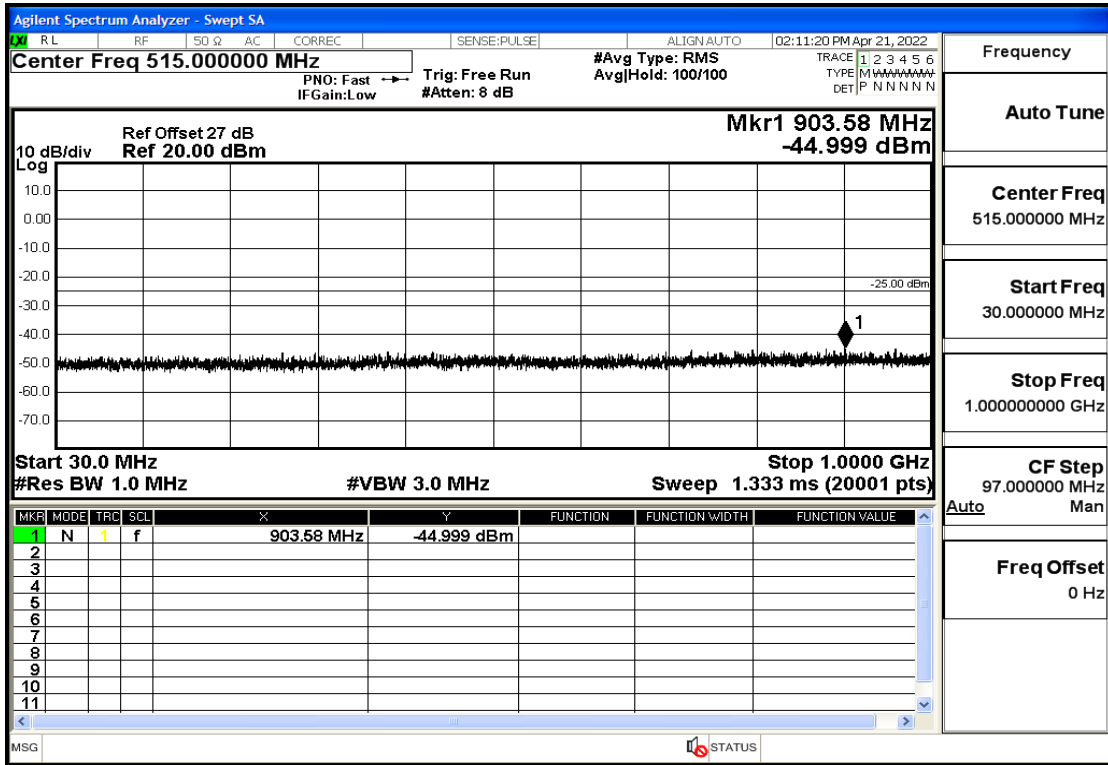

OB7-20-2535-QPSK-100#LOW@1GHz-7GHz@Pass

OB7-20-2535-QPSK-100#LOW@7GHz-13.6GHz@Pass

OB7-20-2535-QPSK-100#LOW@13.6GHz-26.5GHz@Pass

OB7-20-2560-QPSK-100#LOW@30mHz-1GHz@Pass

OB7-20-2560-QPSK-100#LOW@1GHz-7GHz@Pass