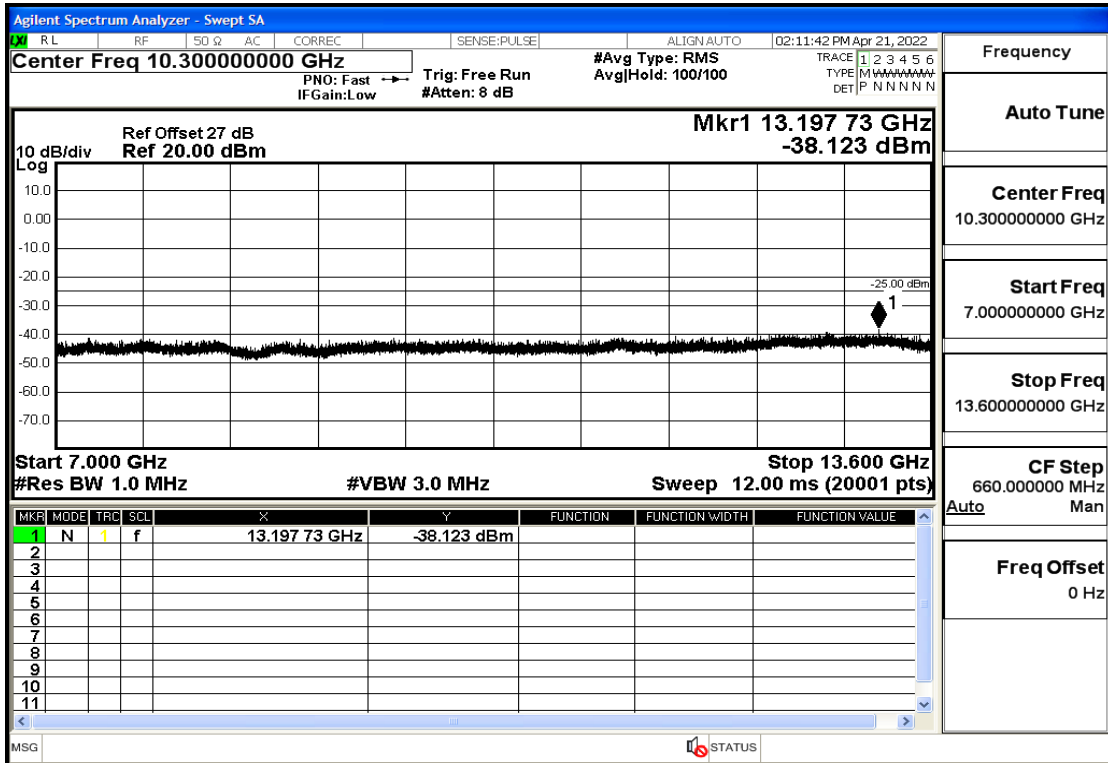

OB7-20-2560-QPSK-100#LOW@7GHz-13.6GHz@Pass