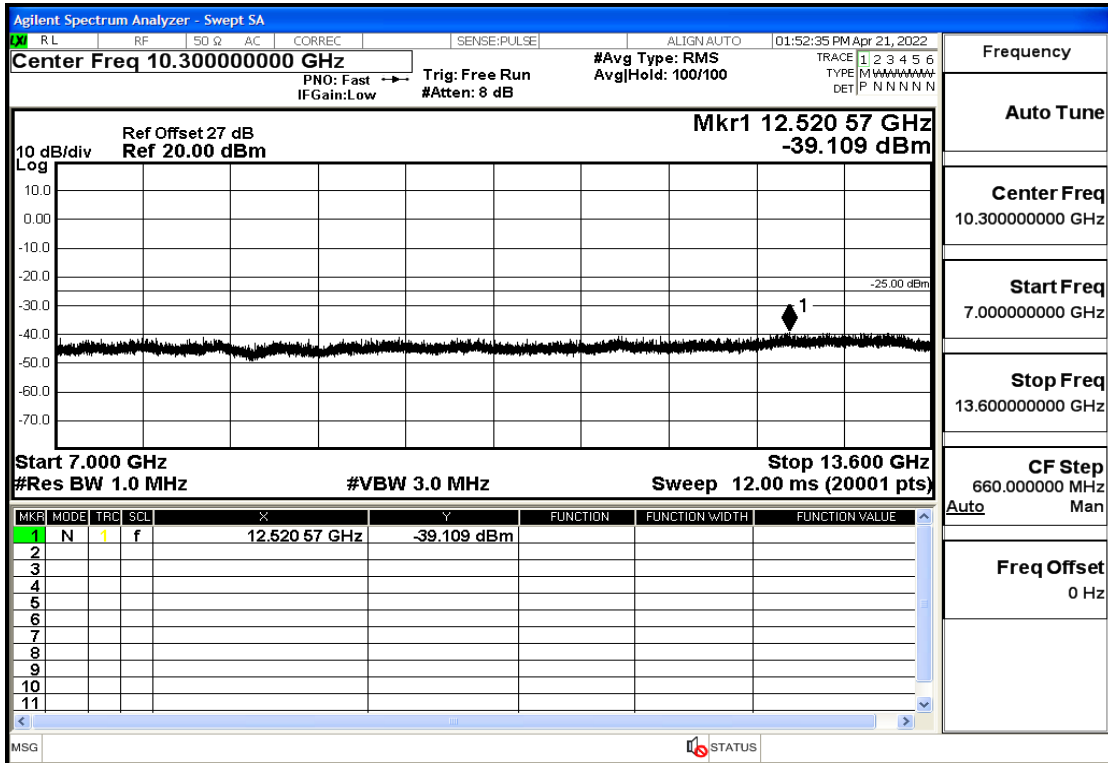

OB7-10-2565-QPSK-50#LOW@7GHz-13.6GHz@Pass