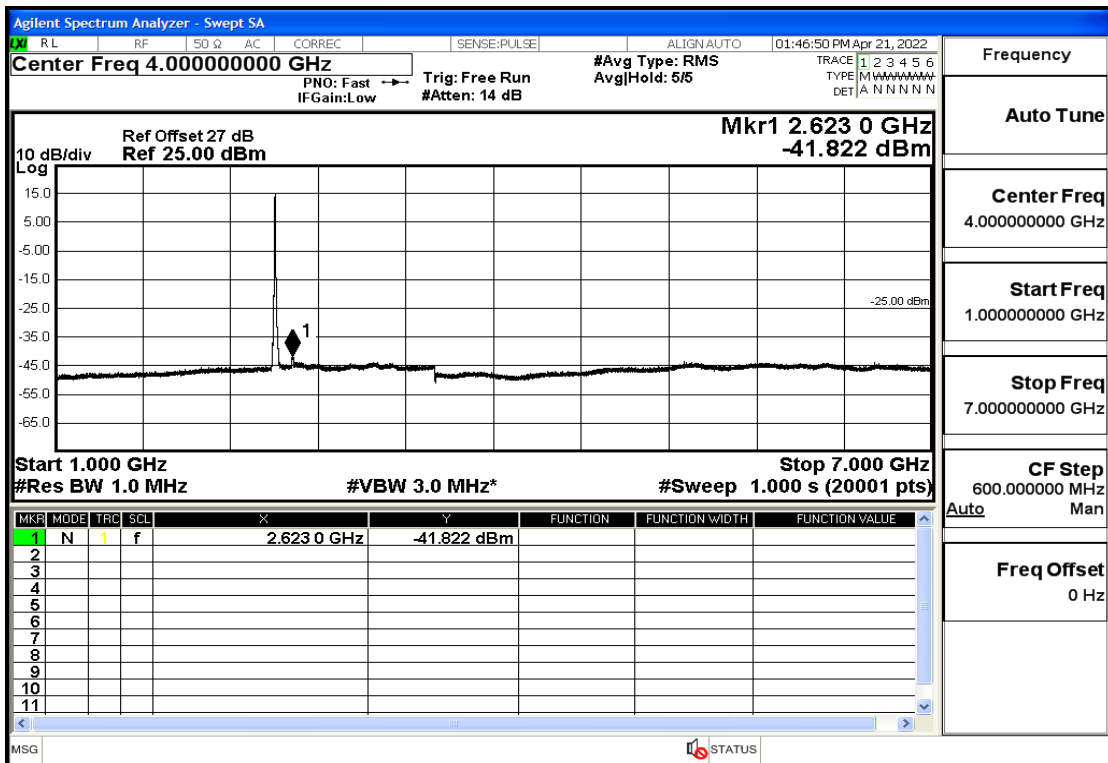

OB7-10-2505-QPSK-50#LOW@1GHz-7GHz@Pass