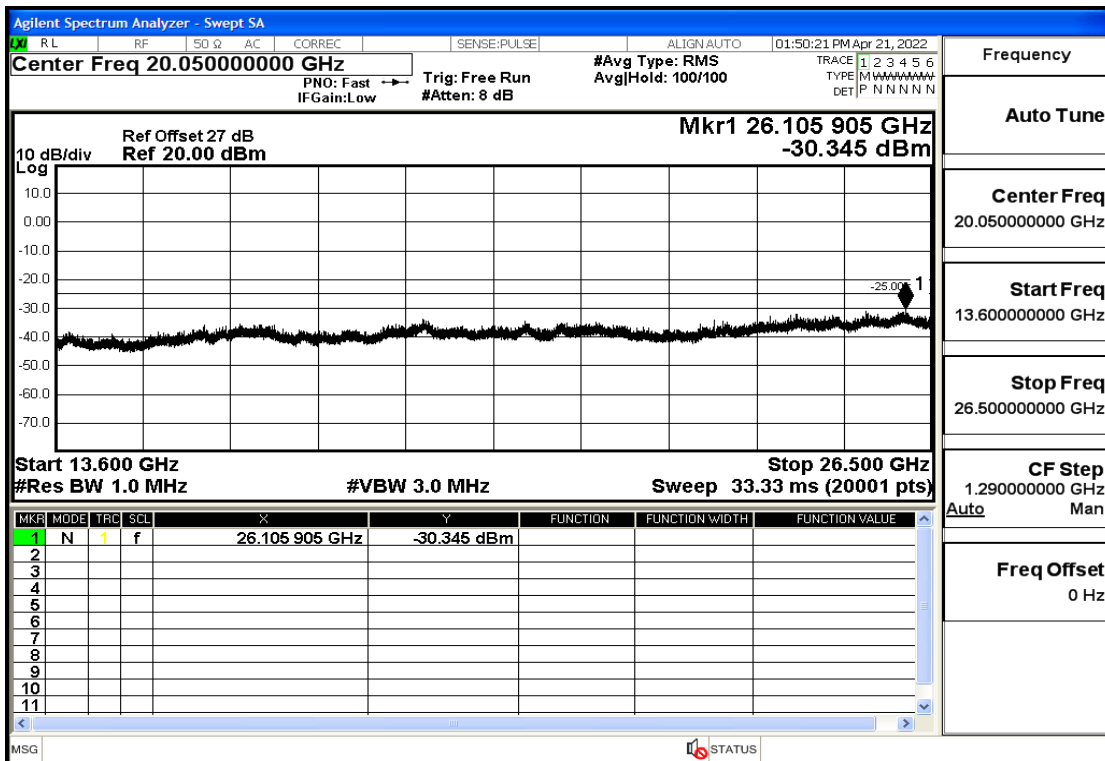

OB7-10-2535-QPSK-50#LOW@30mHz-1GHz@Pass

OB7-10-2535-QPSK-50#LOW@1GHz-7GHz@Pass

OB7-10-2535-QPSK-50#LOW@7GHz-13.6GHz@Pass

OB7-10-2535-QPSK-50#LOW@13.6GHz-26.5GHz@Pass

OB7-10-2565-QPSK-50#LOW@30mHz-1GHz@Pass