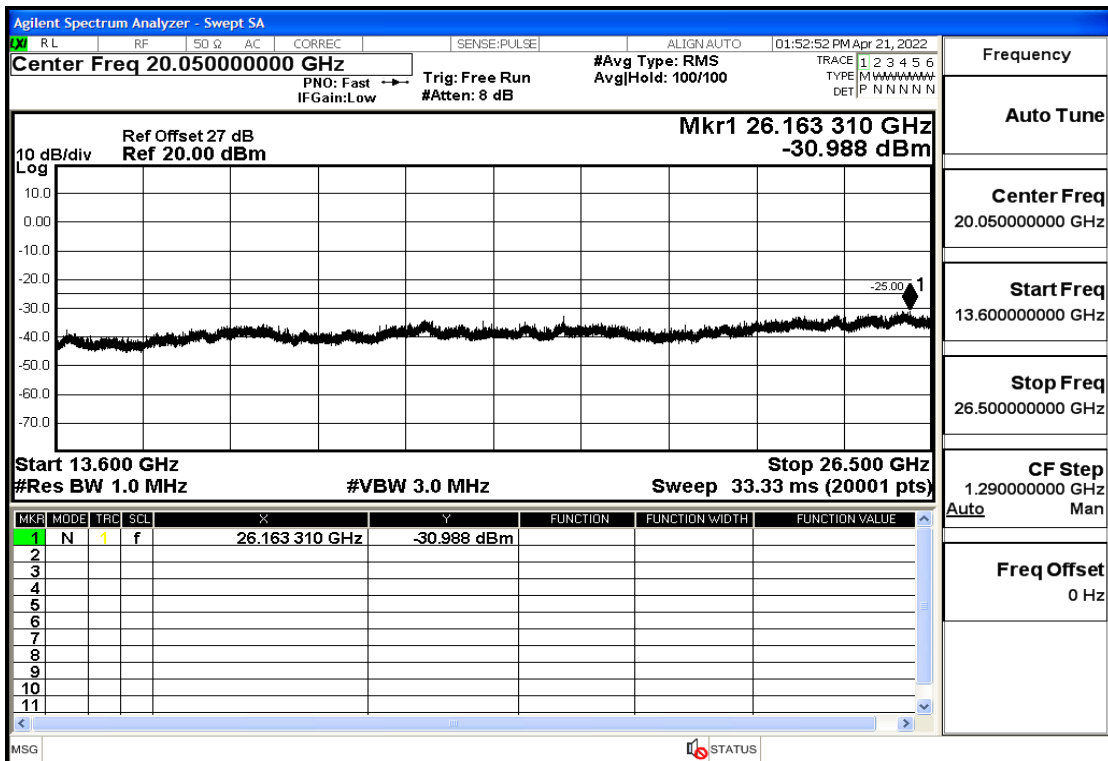

OB7-10-2565-QPSK-50#LOW@1GHz-7GHz@Pass

OB7-10-2565-QPSK-50#LOW@7GHz-13.6GHz@Pass

OB7-10-2565-QPSK-50#LOW@13.6GHz-26.5GHz@Pass

OB7-15-2507.5-QPSK-75#LOW@30mHz-1GHz@Pass

OB7-15-2507.5-QPSK-75#LOW@1GHz-7GHz@Pass