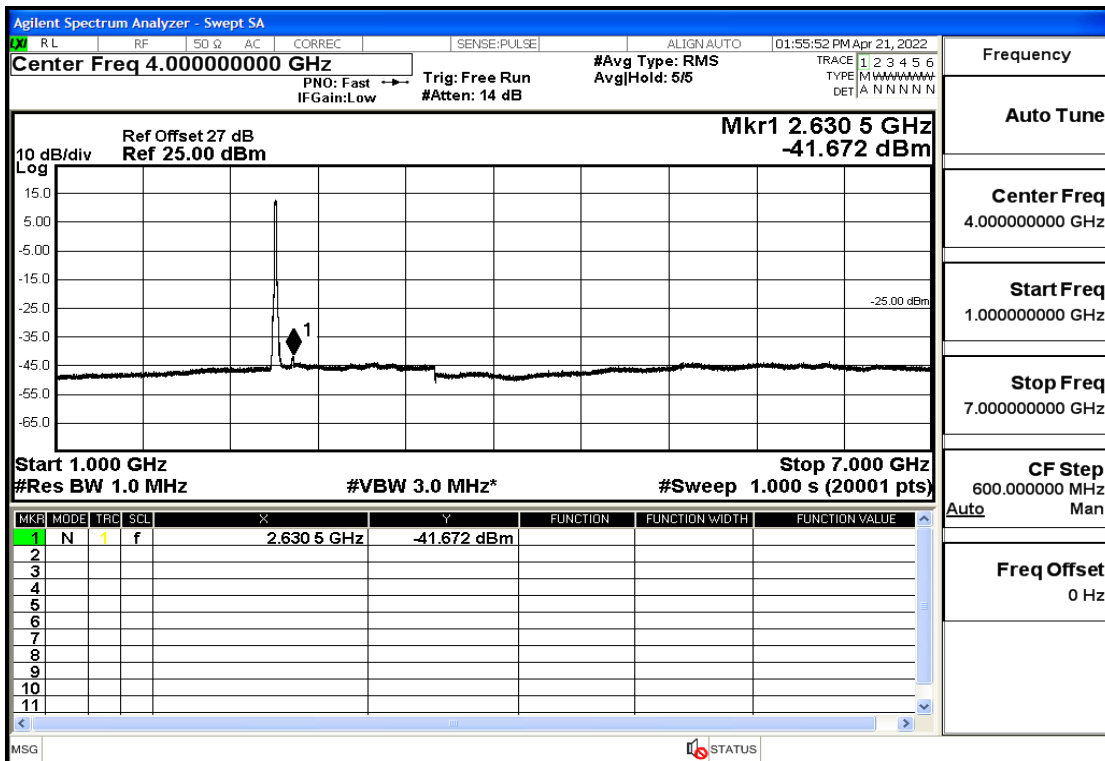

OB7-10-2565-QPSK-50#LOW@1GHz-7GHz@Pass

OB7-10-2565-QPSK-50#LOW@7GHz-13.6GHz@Pass

OB7-10-2565-QPSK-50#LOW@13.6GHz-26.5GHz@Pass

OB7-15-2507.5-QPSK-75#LOW@30mHz-1GHz@Pass

OB7-15-2507.5-QPSK-75#LOW@1GHz-7GHz@Pass