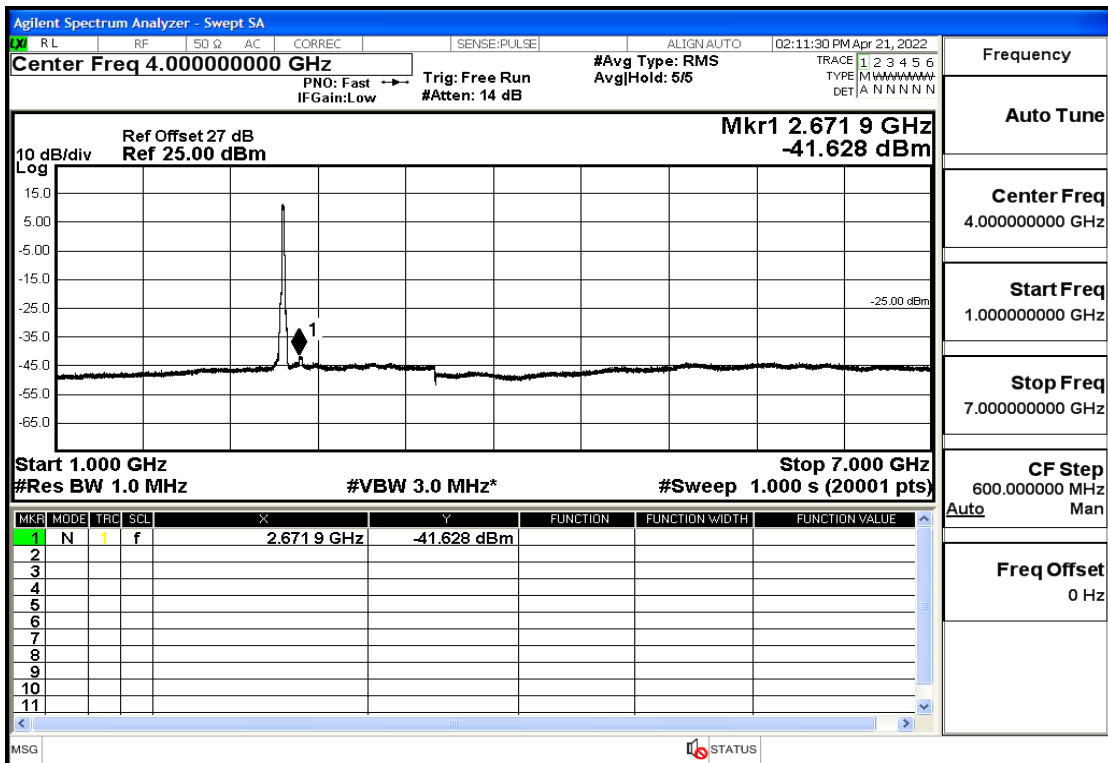

OB7-20-2535-QPSK-100#LOW@1GHz-7GHz@Pass

OB7-20-2535-QPSK-100#LOW@7GHz-13.6GHz@Pass

OB7-20-2535-QPSK-100#LOW@13.6GHz-26.5GHz@Pass

OB7-20-2560-QPSK-100#LOW@30mHz-1GHz@Pass

OB7-20-2560-QPSK-100#LOW@1GHz-7GHz@Pass