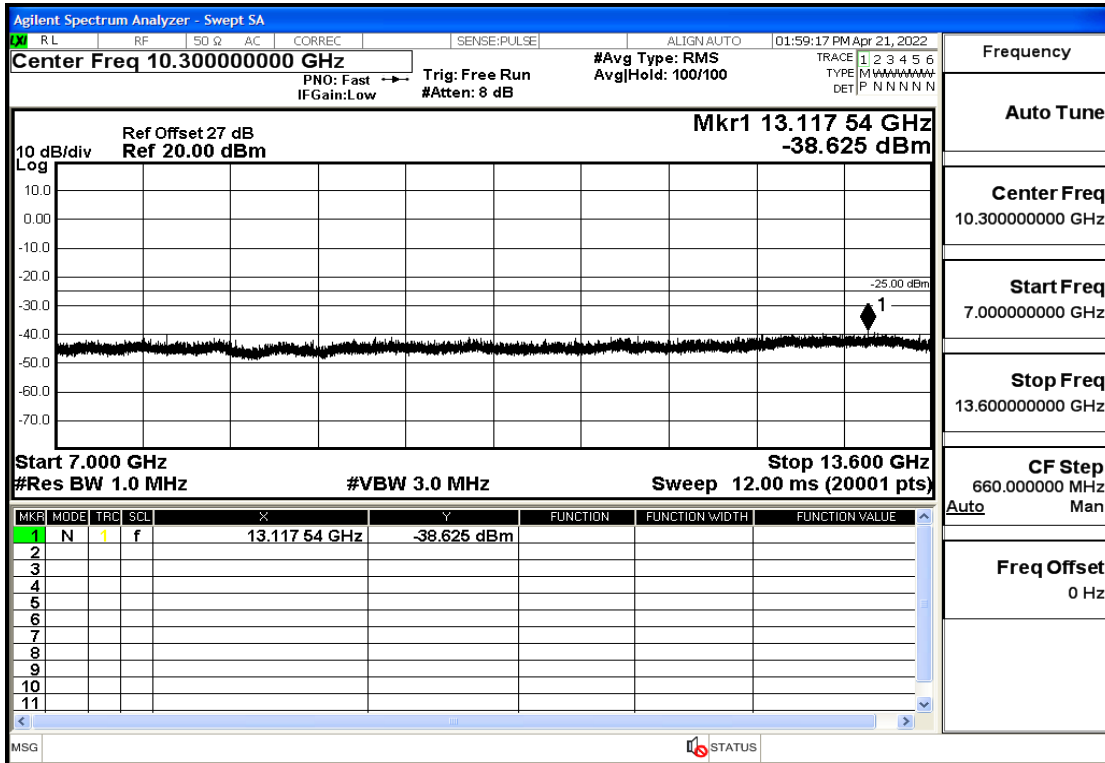

OB7-15-2507.5-QPSK-75#LOW@7GHz-13.6GHz@Pass

OB7-15-2507.5-QPSK-75#LOW@13.6GHz-26.5GHz@Pass

OB7-15-2535-QPSK-75#LOW@30mHz-1GHz@Pass

OB7-15-2535-QPSK-75#LOW@1GHz-7GHz@Pass

OB7-15-2535-QPSK-75#LOW@7GHz-13.6GHz@Pass