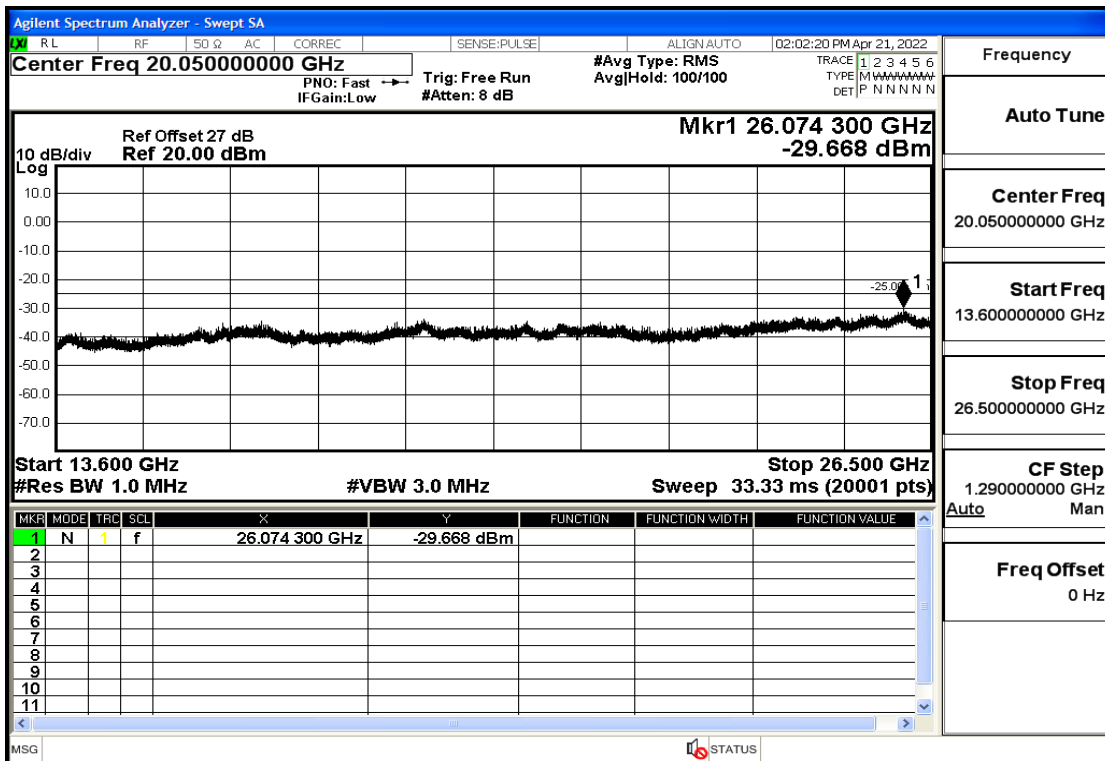

OB7-15-2535-QPSK-75#LOW@13.6GHz-26.5GHz@Pass

OB7-15-2562.5-QPSK-75#LOW@30mHz-1GHz@Pass

OB7-15-2562.5-QPSK-75#LOW@1GHz-7GHz@Pass

OB7-15-2562.5-QPSK-75#LOW@7GHz-13.6GHz@Pass

OB7-15-2562.5-QPSK-75#LOW@13.6GHz-26.5GHz@Pass