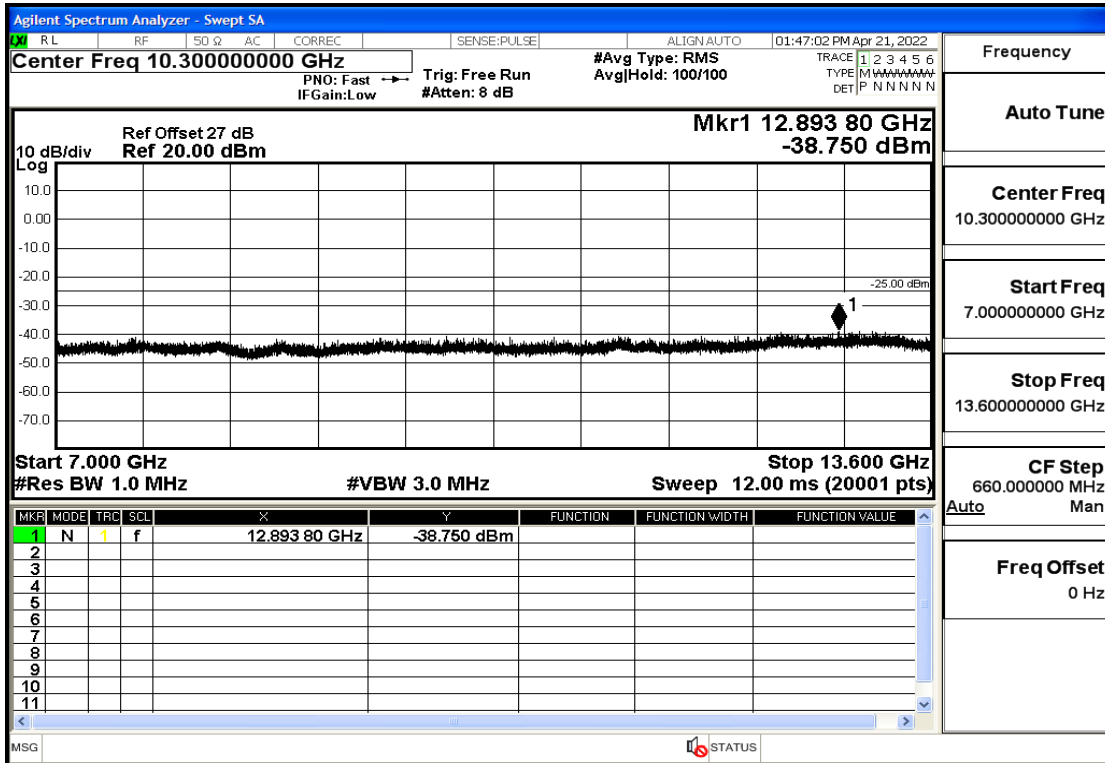

OB7-5-2567.5-QPSK-25#LOW@13.6GHz-26.5GHz@Pass

OB7-10-2505-QPSK-50#LOW@30mHz-1GHz@Pass

OB7-10-2505-QPSK-50#LOW@1GHz-7GHz@Pass

OB7-10-2505-QPSK-50#LOW@7GHz-13.6GHz@Pass

OB7-10-2505-QPSK-50#LOW@13.6GHz-26.5GHz@Pass