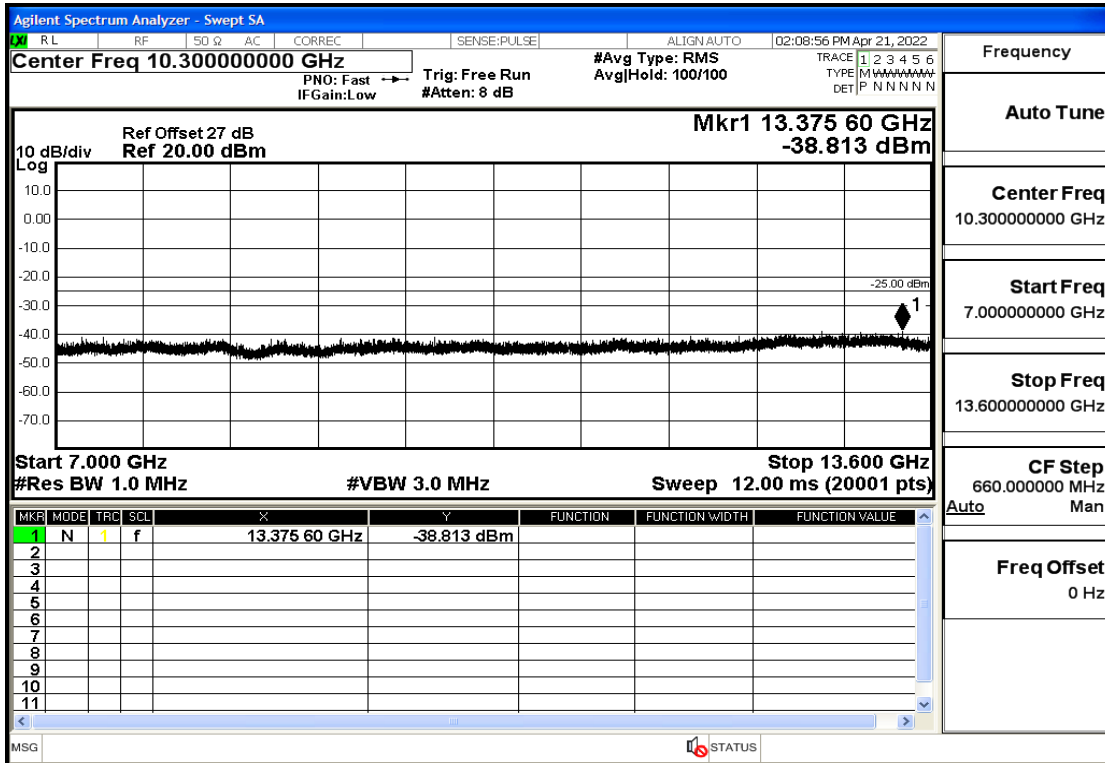

OB7-20-2535-QPSK-100#LOW@7GHz-13.6GHz@Pass