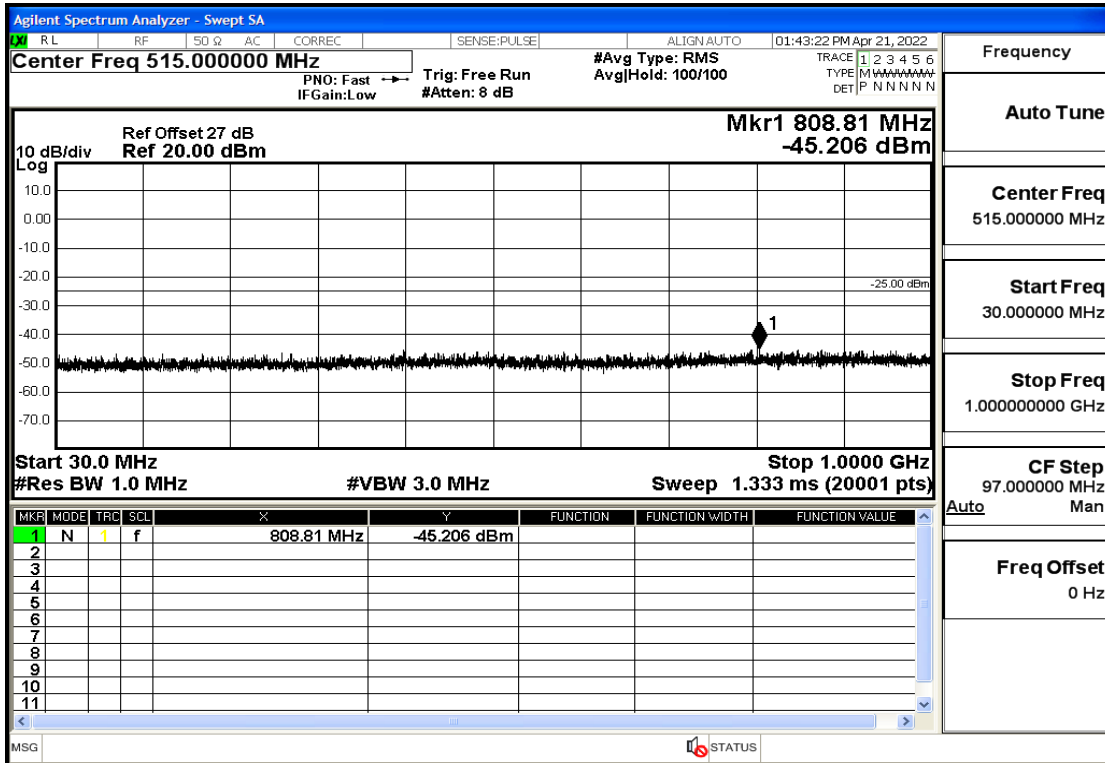

OB7-5-2535-QPSK-25#LOW@1GHz-7GHz@Pass

OB7-5-2535-QPSK-25#LOW@7GHz-13.6GHz@Pass

OB7-5-2535-QPSK-25#LOW@13.6GHz-26.5GHz@Pass

OB7-5-2567.5-QPSK-25#LOW@30mHz-1GHz@Pass

OB7-5-2567.5-QPSK-25#LOW@1GHz-7GHz@Pass

OB7-5-2567.5-QPSK-25#LOW@7GHz-13.6GHz@Pass