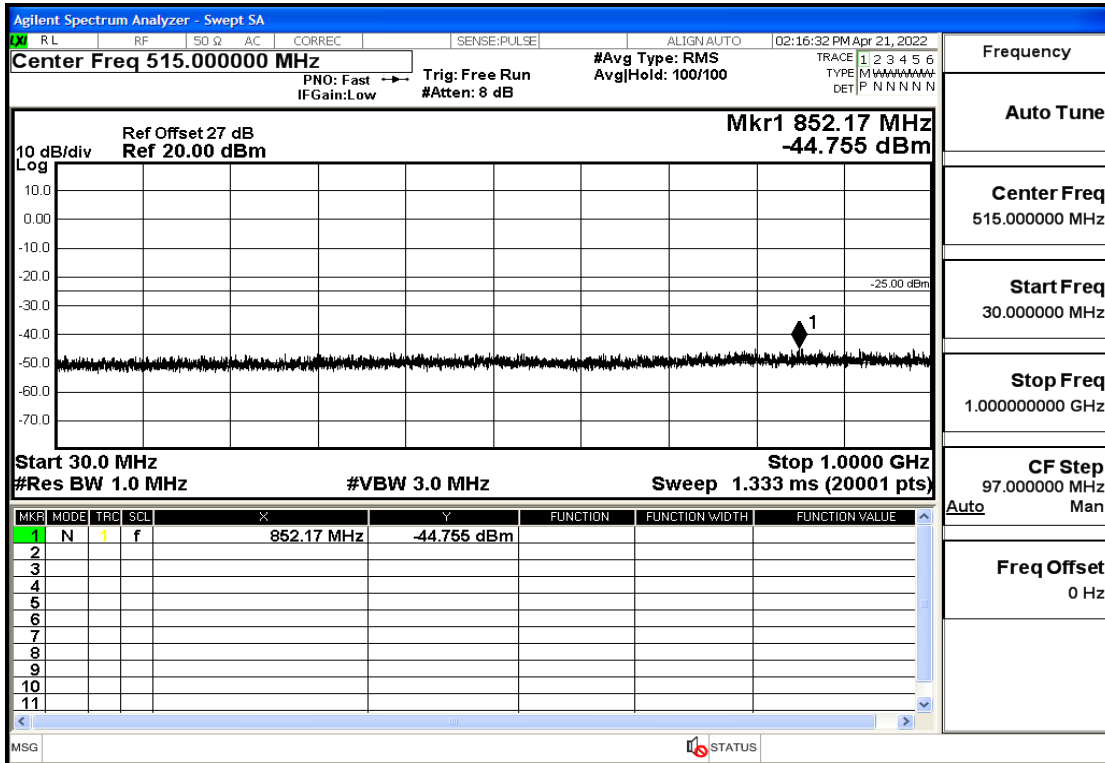

OB7-5-2502.5-Q16-25#LOW@13.6GHz-26.5GHz@Pass

OB7-5-2535-Q16-25#LOW@30mHz-1GHz@Pass

OB7-5-2535-Q16-25#LOW@1GHz-7GHz@Pass

OB7-5-2535-Q16-25#LOW@7GHz-13.6GHz@Pass

OB7-5-2535-Q16-25#LOW@13.6GHz-26.5GHz@Pass

OB7-5-2567.5-Q16-25#LOW@30mHz-1GHz@Pass