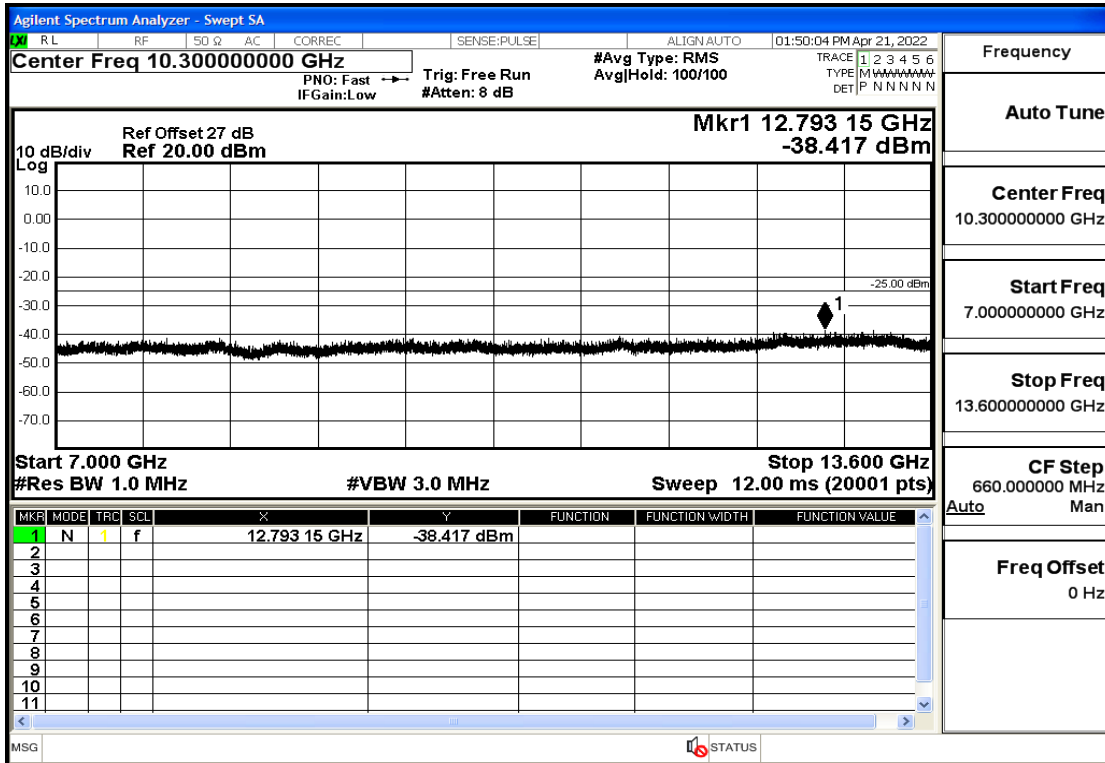

OB7-10-2535-QPSK-50#LOW@7GHz-13.6GHz@Pass