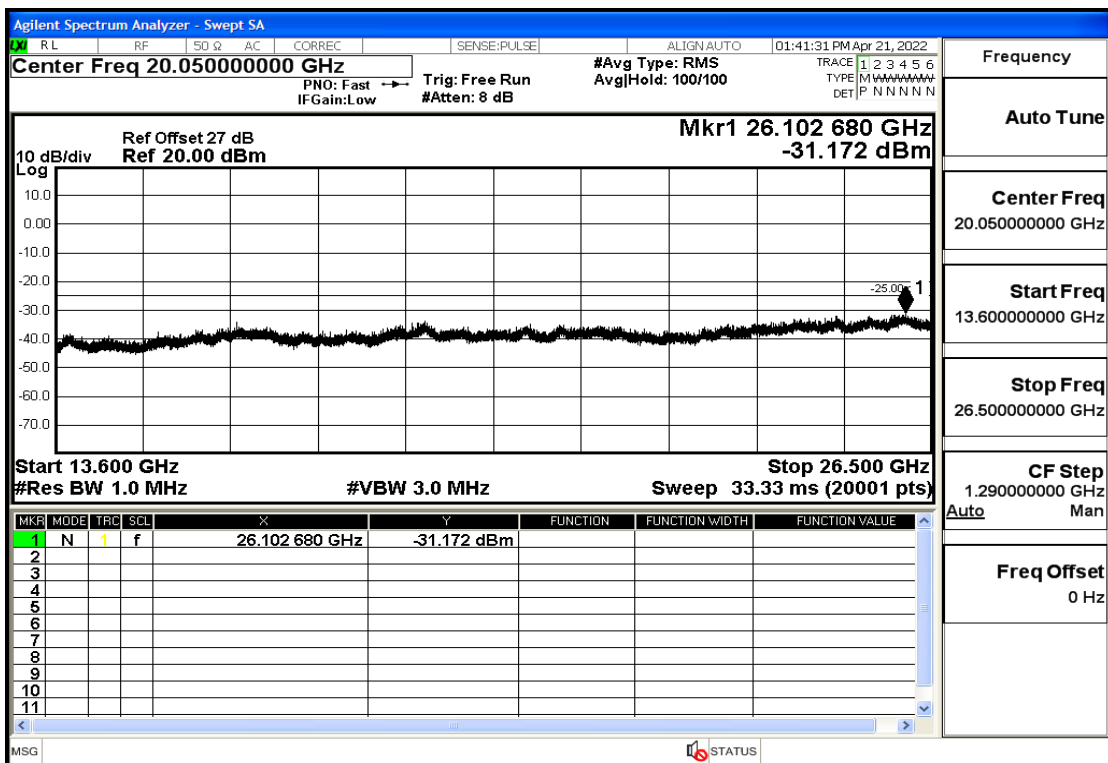

OB7-5-2535-QPSK-25#LOW@1GHz-7GHz@Pass

OB7-5-2535-QPSK-25#LOW@7GHz-13.6GHz@Pass

OB7-5-2535-QPSK-25#LOW@13.6GHz-26.5GHz@Pass

OB7-5-2567.5-QPSK-25#LOW@30mHz-1GHz@Pass

OB7-5-2567.5-QPSK-25#LOW@1GHz-7GHz@Pass

OB7-5-2567.5-QPSK-25#LOW@7GHz-13.6GHz@Pass