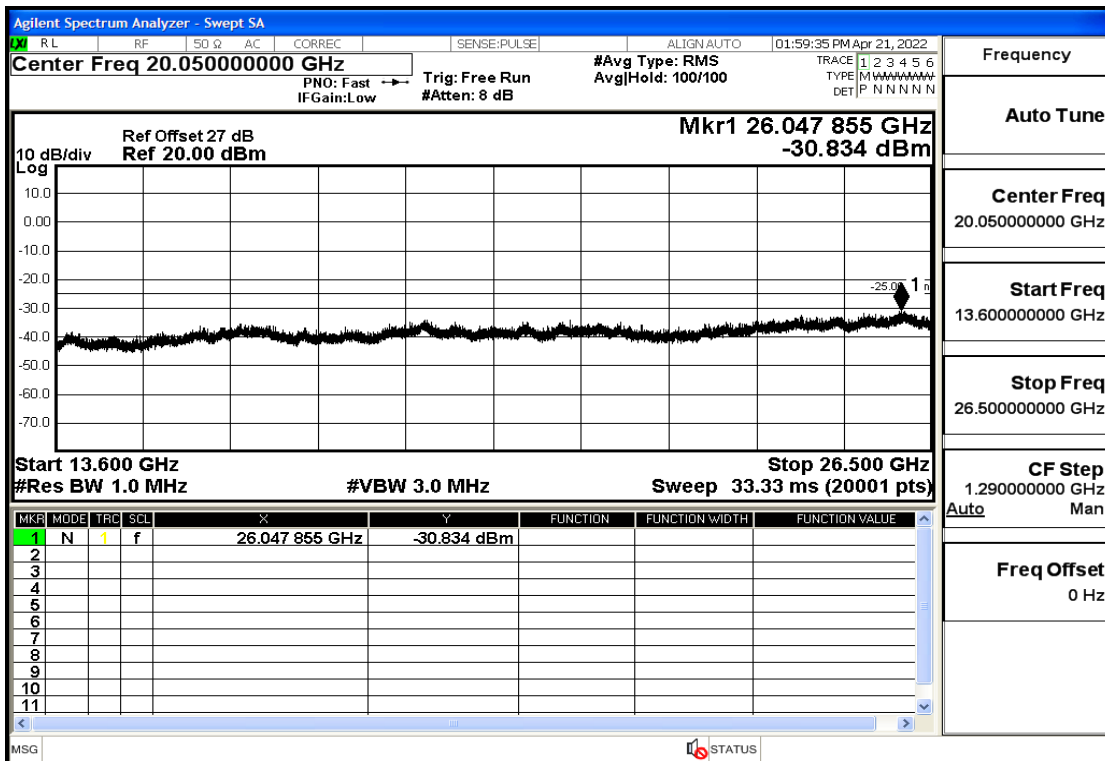

OB7-15-2535-QPSK-75#LOW@13.6GHz-26.5GHz@Pass