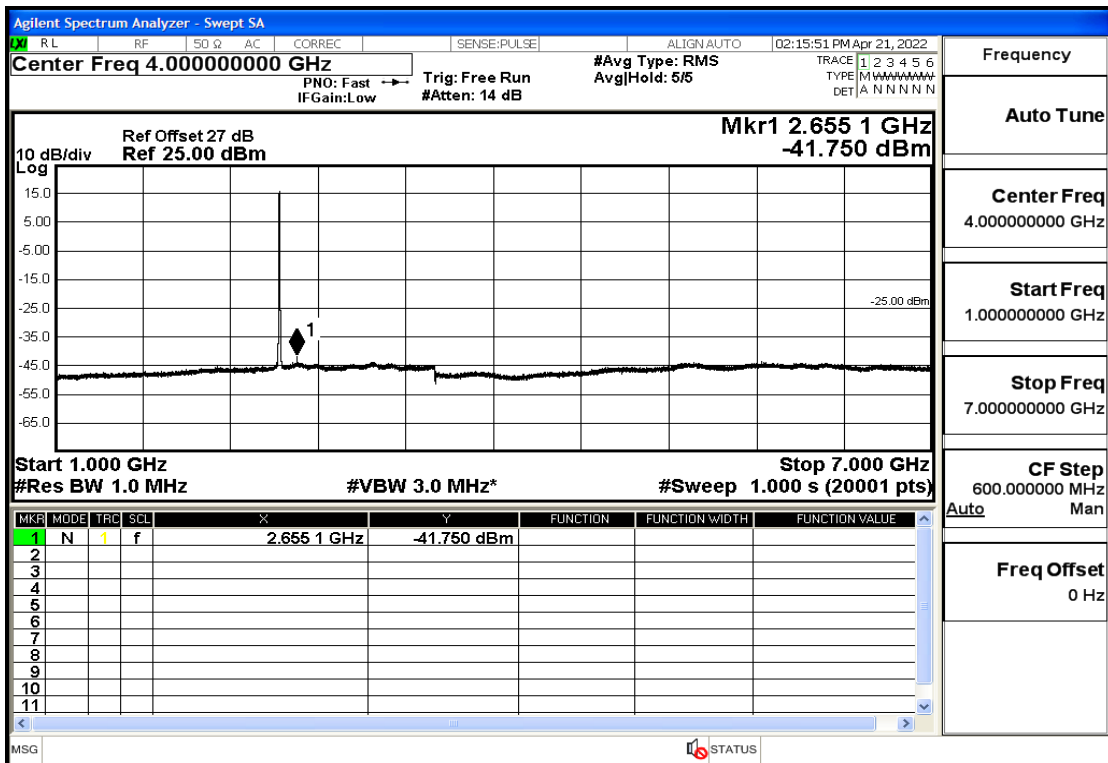

OB7-5-2535-Q16-25#LOW@1GHz-7GHz@Pass