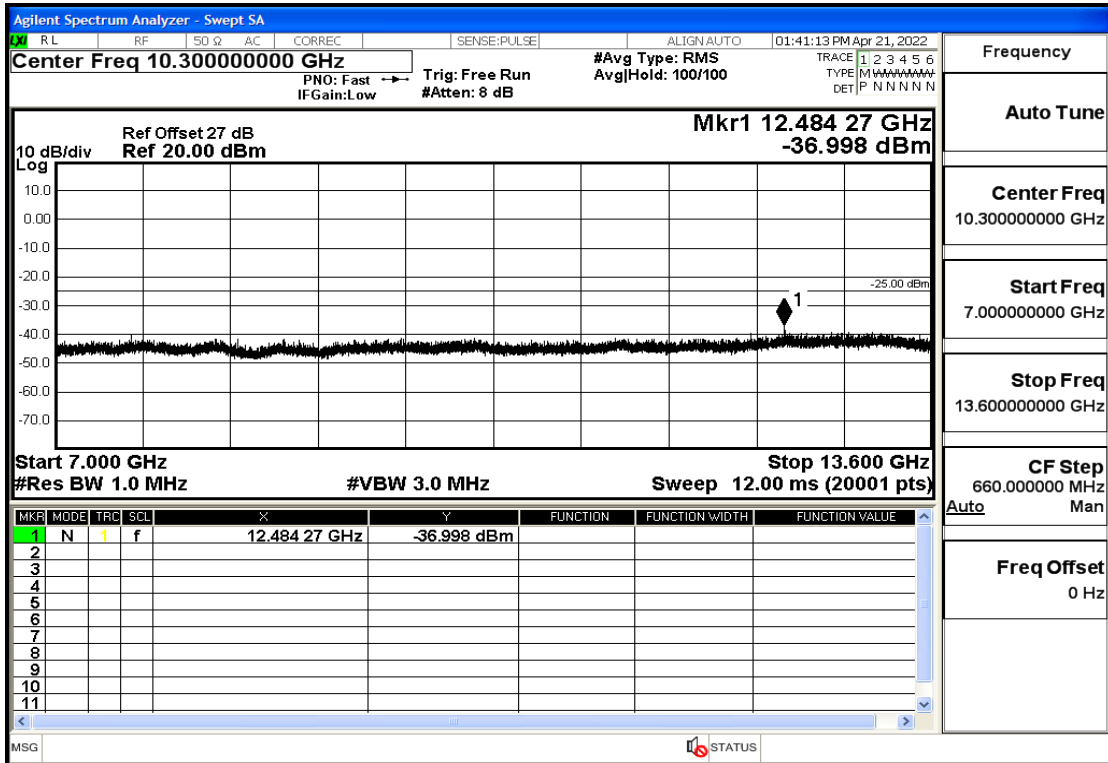

OB7-5-2535-QPSK-25#LOW@7GHz-13.6GHz@Pass