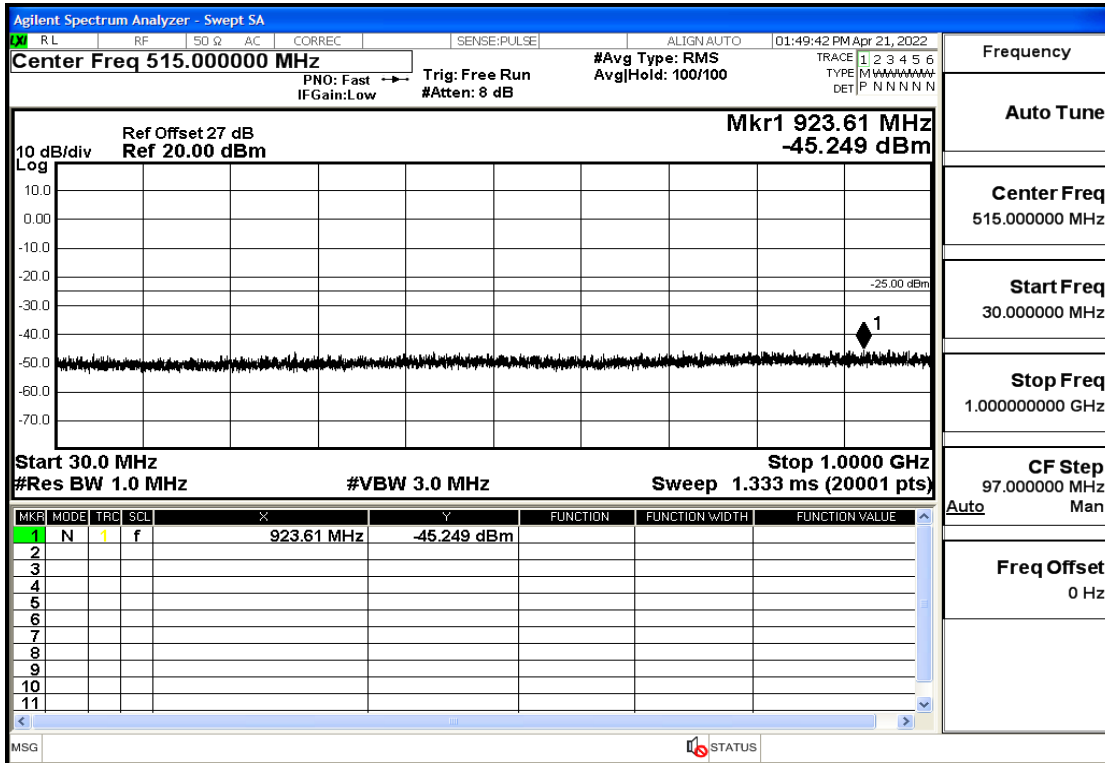

OB7-10-2535-QPSK-50#LOW@30mHz-1GHz@Pass