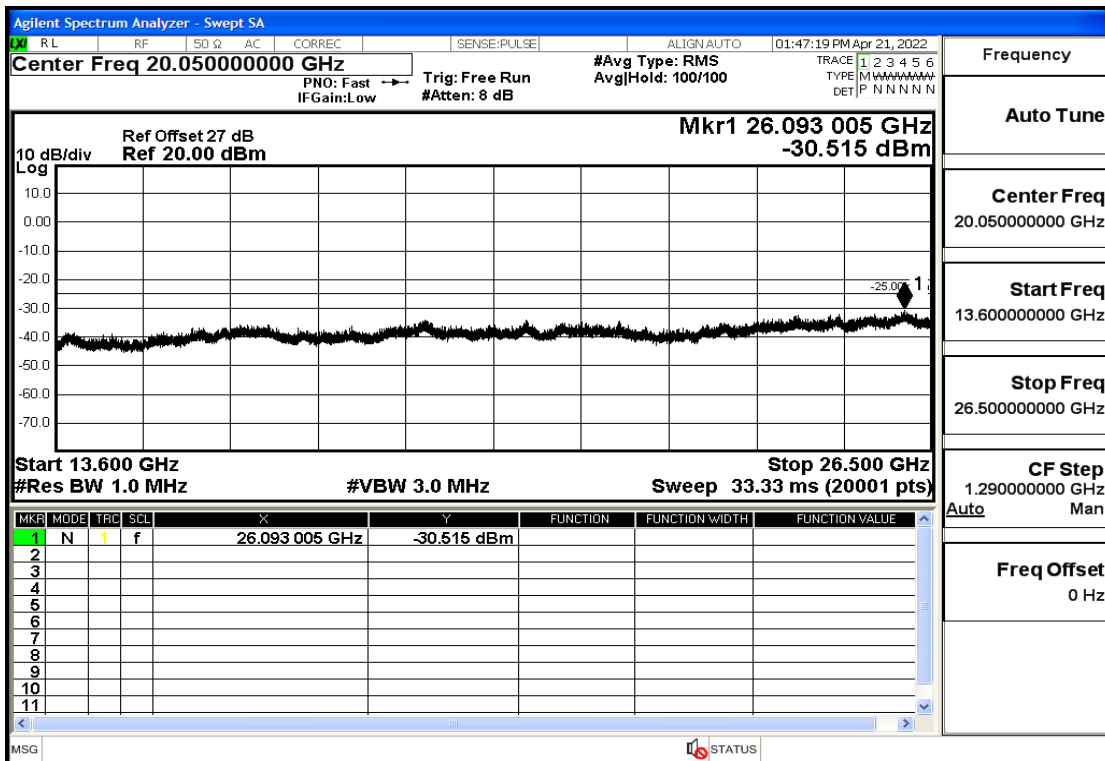

OB7-5-2567.5-QPSK-25#LOW@13.6GHz-26.5GHz@Pass

OB7-10-2505-QPSK-50#LOW@30mHz-1GHz@Pass

OB7-10-2505-QPSK-50#LOW@1GHz-7GHz@Pass

OB7-10-2505-QPSK-50#LOW@7GHz-13.6GHz@Pass

OB7-10-2505-QPSK-50#LOW@13.6GHz-26.5GHz@Pass