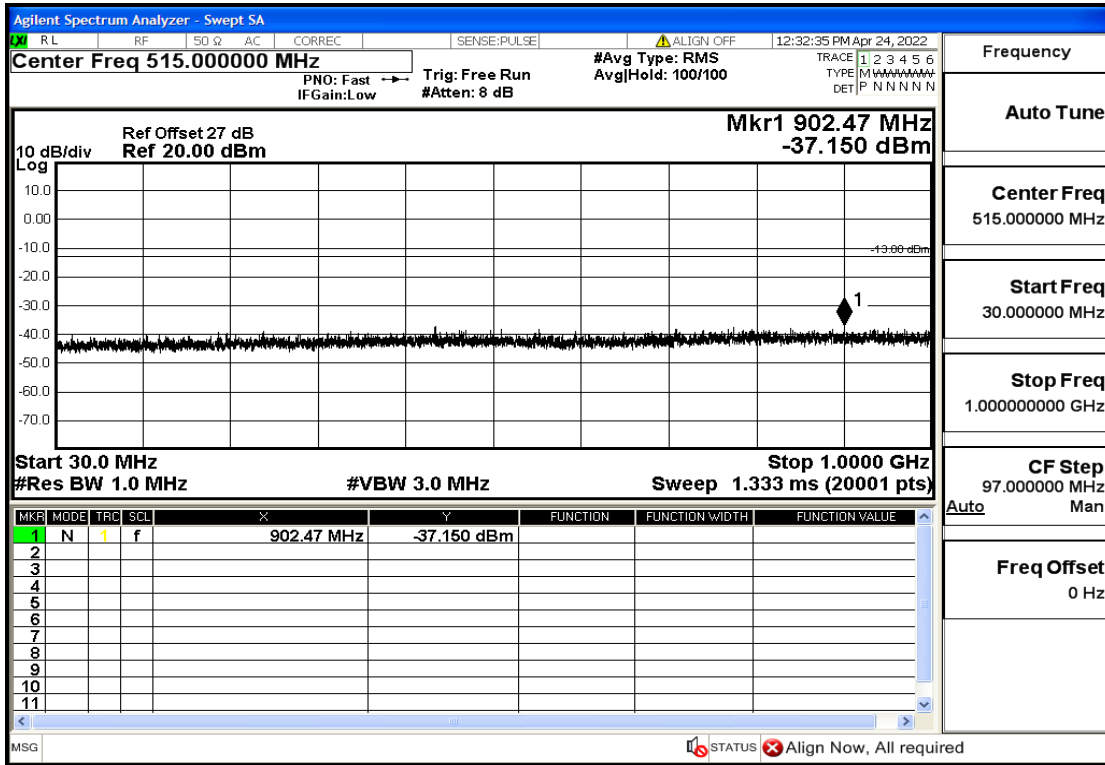

OB4-5-1752.5-QPSK-25#LOW@30mHz-1GHz@Pass