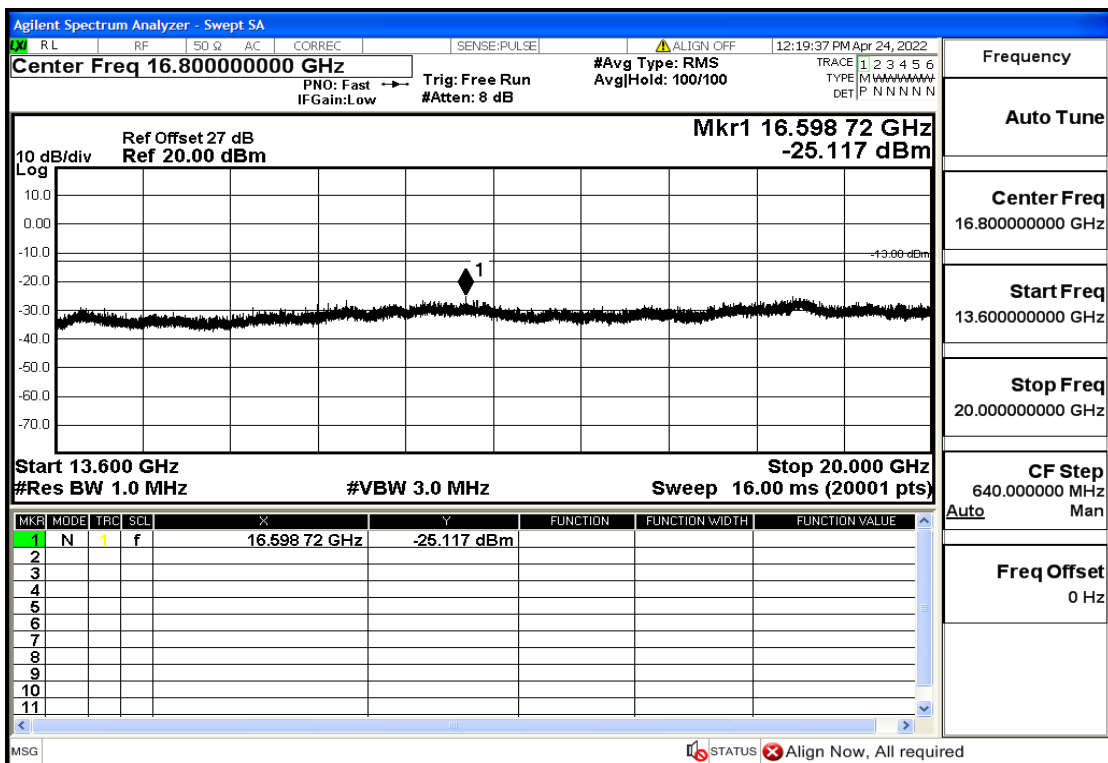

OB4-3-1711.5-QPSK-15#LOW@13.6GHz-20GHz@Pass