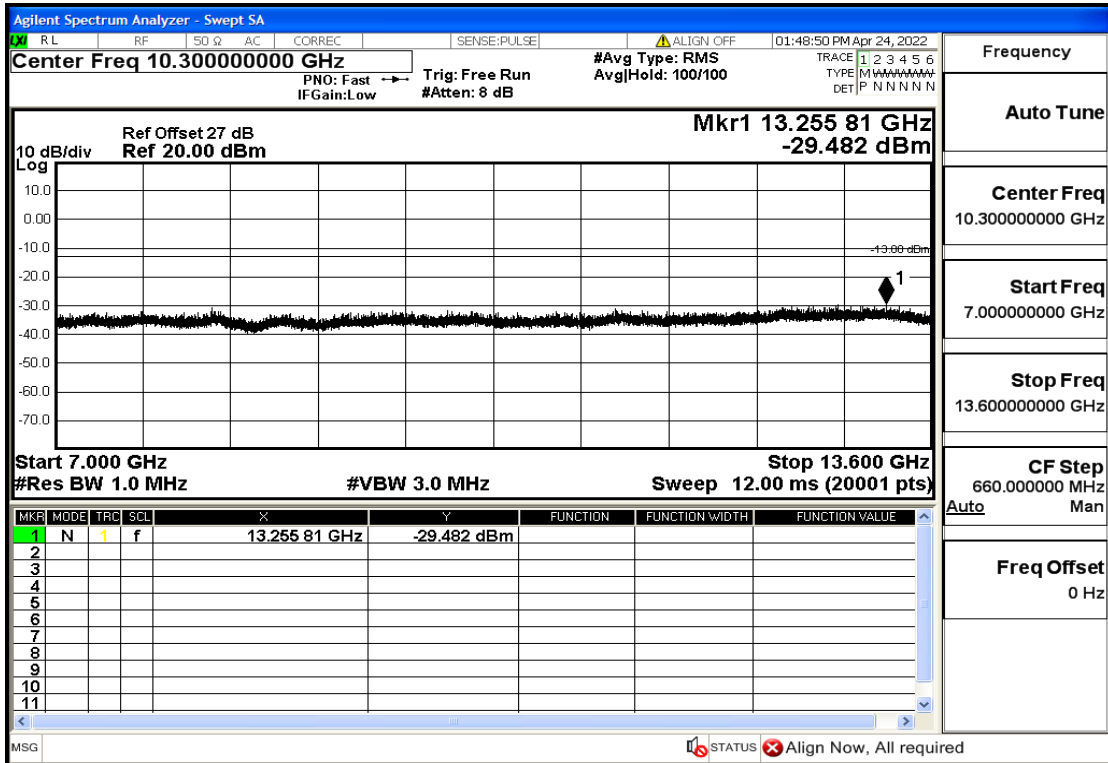

OB4-20-1720-QPSK-100#LOW@7GHz-13.6GHz@Pass