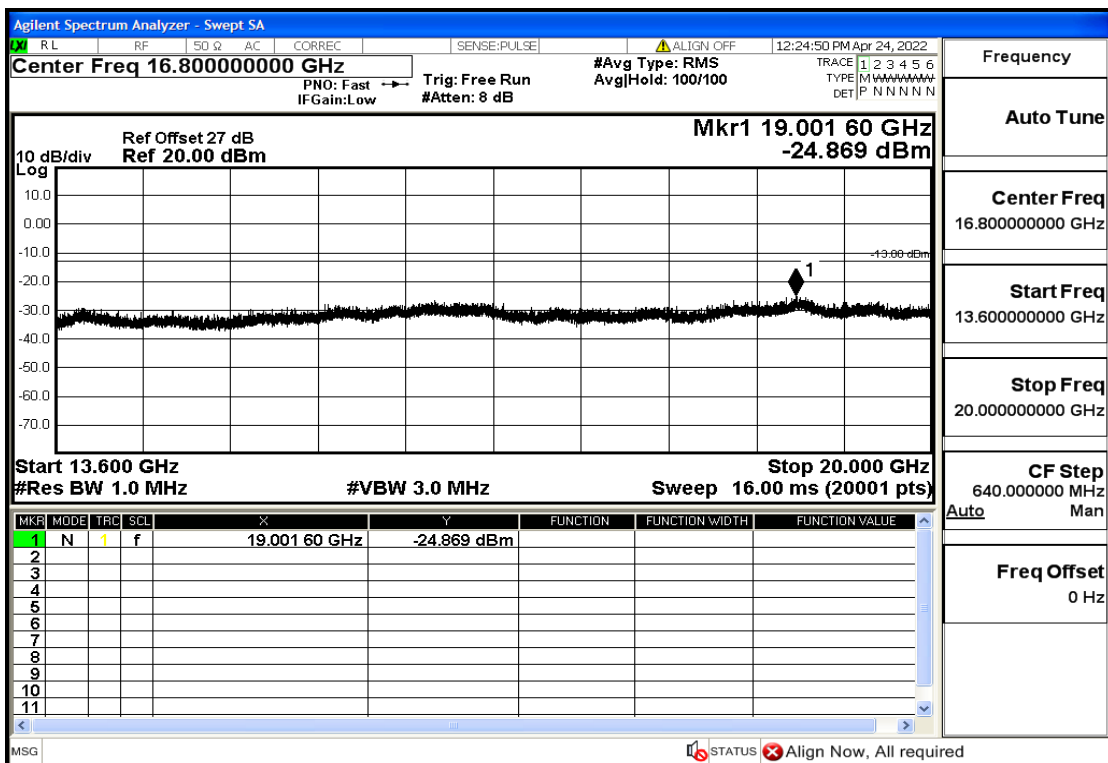

OB4-3-1753.5-QPSK-15#LOW@30mHz-1GHz@Pass

OB4-3-1753.5-QPSK-15#LOW@1GHz-7GHz@Pass

OB4-3-1753.5-QPSK-15#LOW@7GHz-13.6GHz@Pass

OB4-3-1753.5-QPSK-15#LOW@13.6GHz-20GHz@Pass

OB4-5-1712.5-QPSK-25#LOW@30MHz-1GHz@Pass