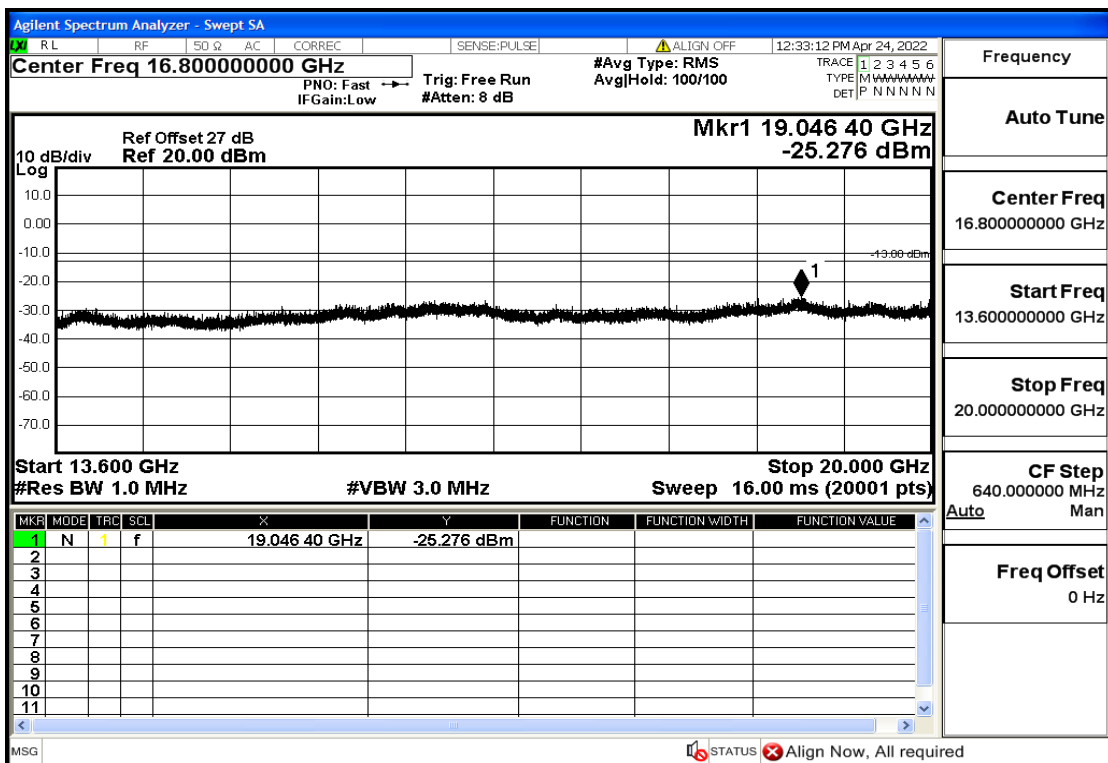

OB4-5-1752.5-QPSK-25#LOW@13.6GHz-20GHz@Pass