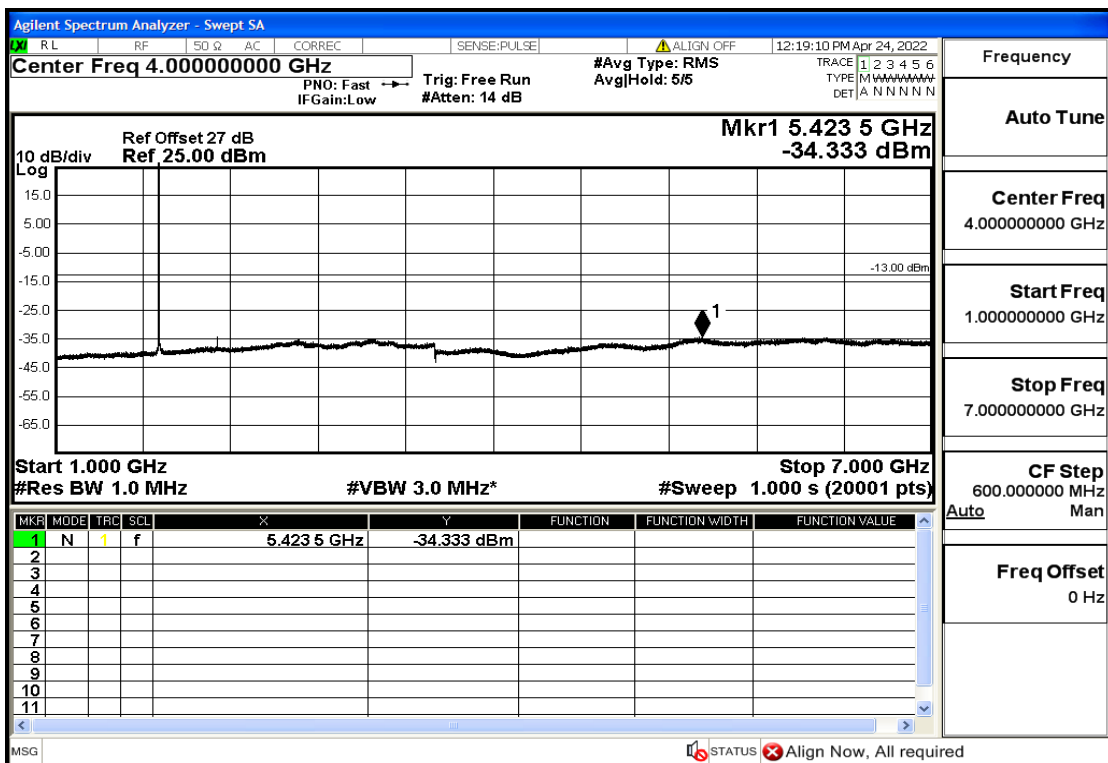

OB4-1.4-1754.3-QPSK-6#LOW@7GHz-13.6GHz@Pass

OB4-1.4-1754.3-QPSK-6#LOW@13.6GHz-20GHz@Pass

OB4-3-1711.5-QPSK-15#LOW@30mHz-1GHz@Pass

OB4-3-1711.5-QPSK-15#LOW@1GHz-7GHz@Pass

OB4-3-1711.5-QPSK-15#LOW@7GHz-13.6GHz@Pass