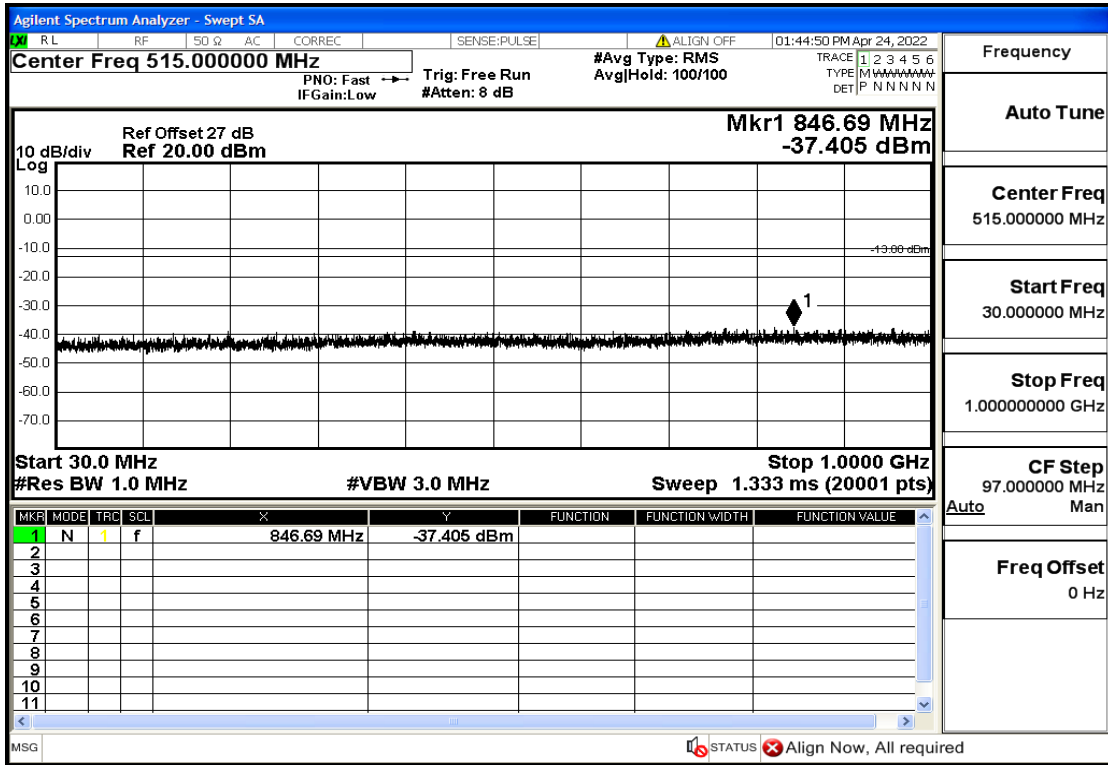

OB4-15-1747.5-QPSK-75#LOW@30mHz-1GHz@Pass