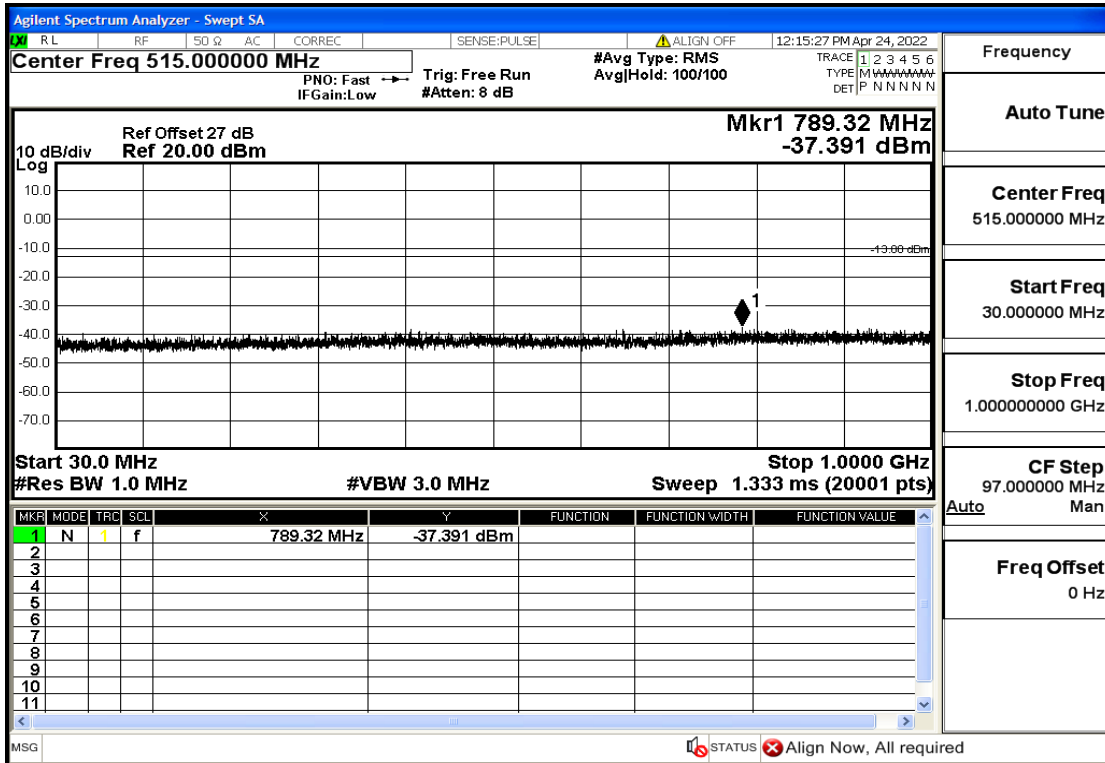

OB4-1.4-1732.5-QPSK-6#LOW@1GHz-7GHz@Pass

OB4-1.4-1732.5-QPSK-6#LOW@7GHz-13.6GHz@Pass

OB4-1.4-1732.5-QPSK-6#LOW@13.6GHz-20GHz@Pass

OB4-1.4-1754.3-QPSK-6#LOW@30mHz-1GHz@Pass

OB4-1.4-1754.3-QPSK-6#LOW@1GHz-7GHz@Pass