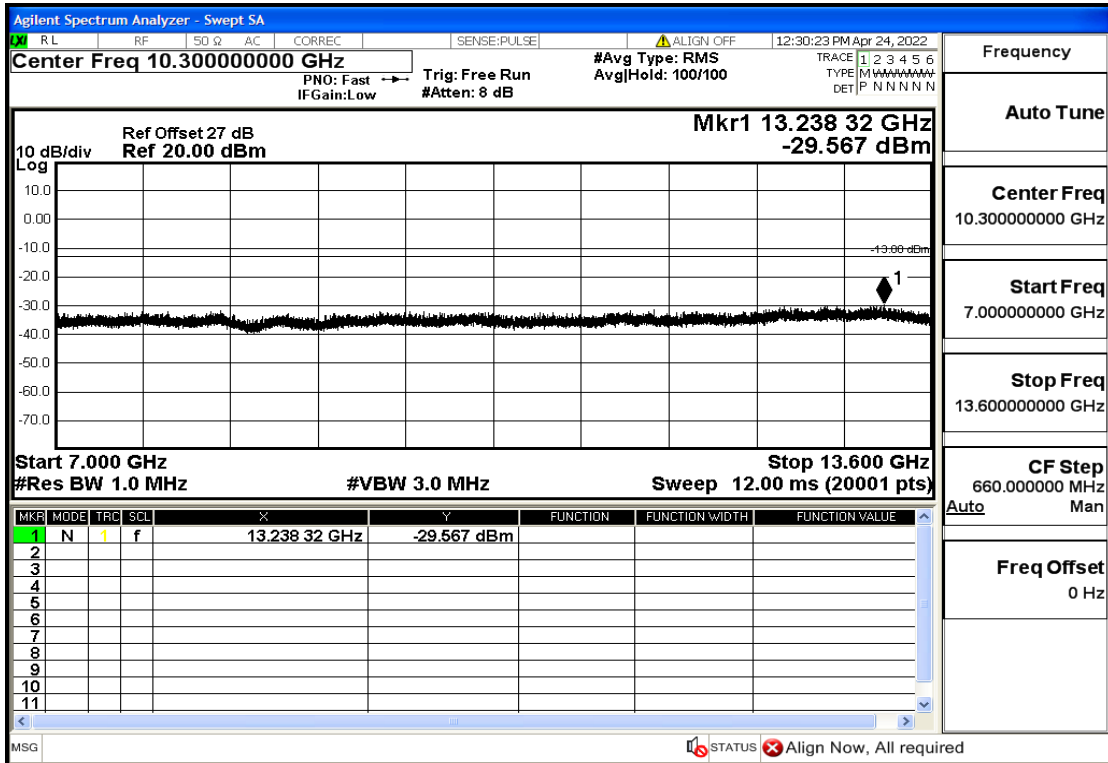

OB4-5-1732.5-QPSK-25#LOW@7GHz-13.6GHz@Pass