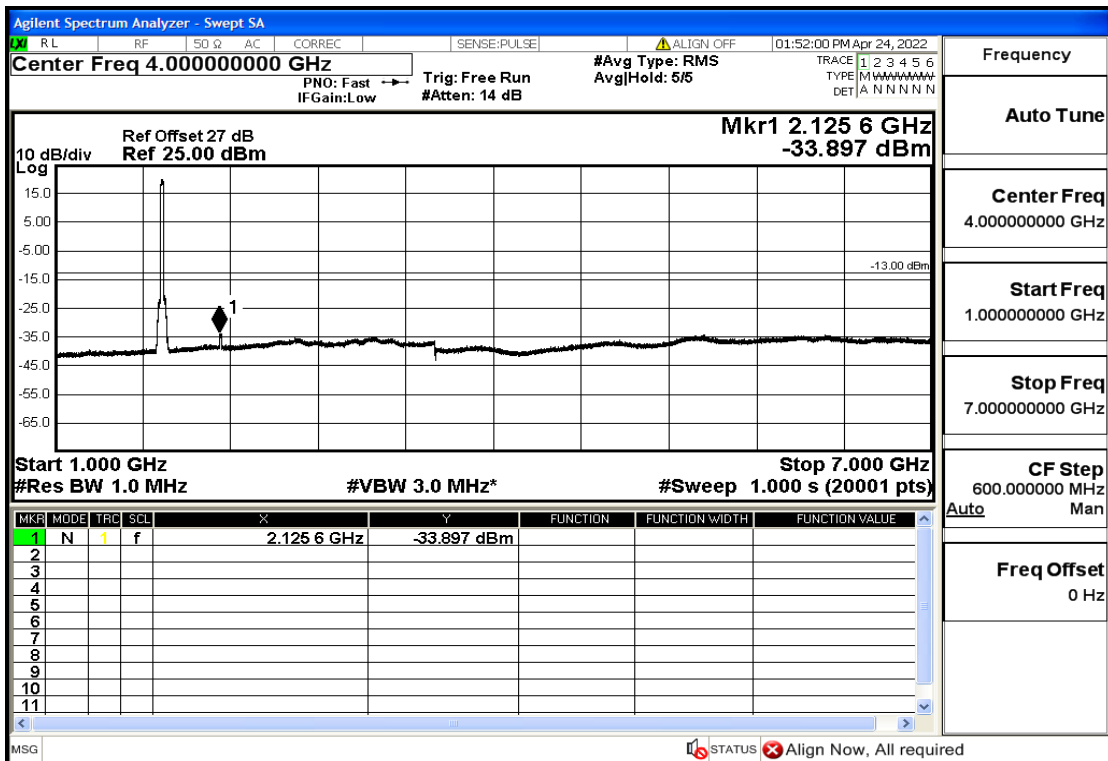

OB4-20-1732.5-QPSK-100#LOW@1GHz-7GHz@Pass