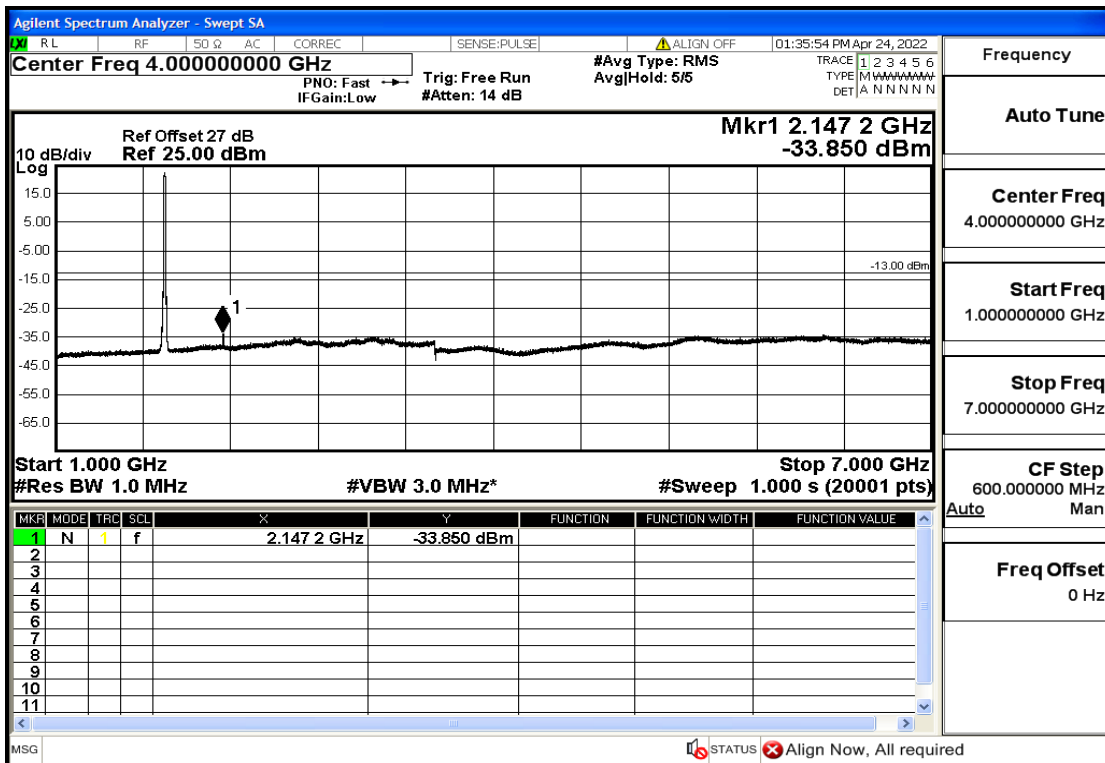

OB4-10-1750-QPSK-50#LOW@1GHz-7GHz@Pass