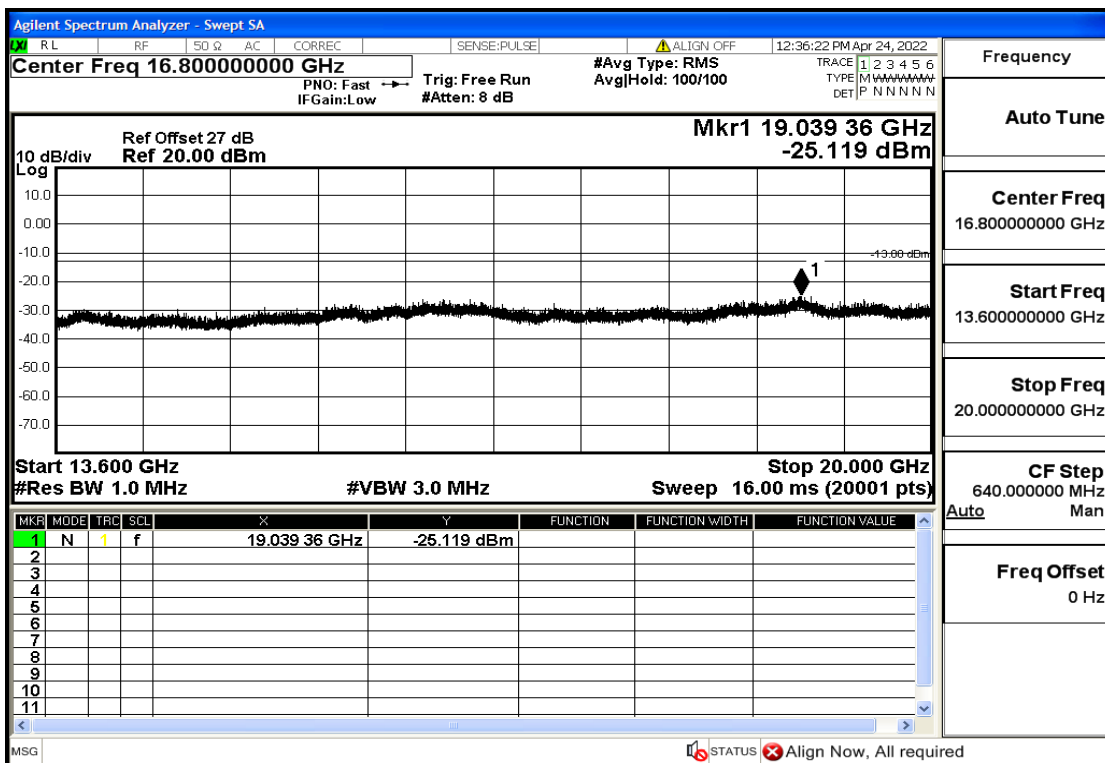

OB4-5-1752.5-QPSK-25#LOW@13.6GHz-20GHz@Pass

OB4-10-1715-QPSK-50#LOW@30mHz-1GHz@Pass

OB4-10-1715-QPSK-50#LOW@1GHz-7GHz@Pass

OB4-10-1715-QPSK-50#LOW@7GHz-13.6GHz@Pass

OB4-10-1715-QPSK-50#LOW@13.6GHz-20GHz@Pass