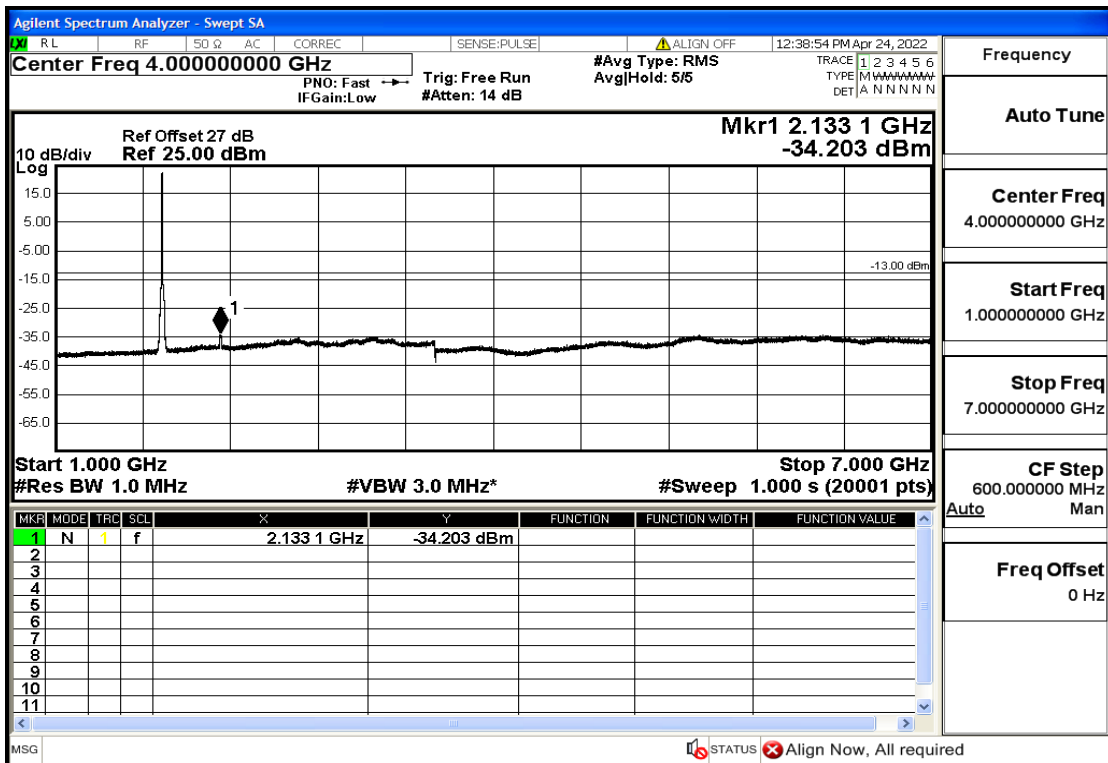

OB4-10-1732.5-QPSK-50#LOW@1GHz-7GHz@Pass