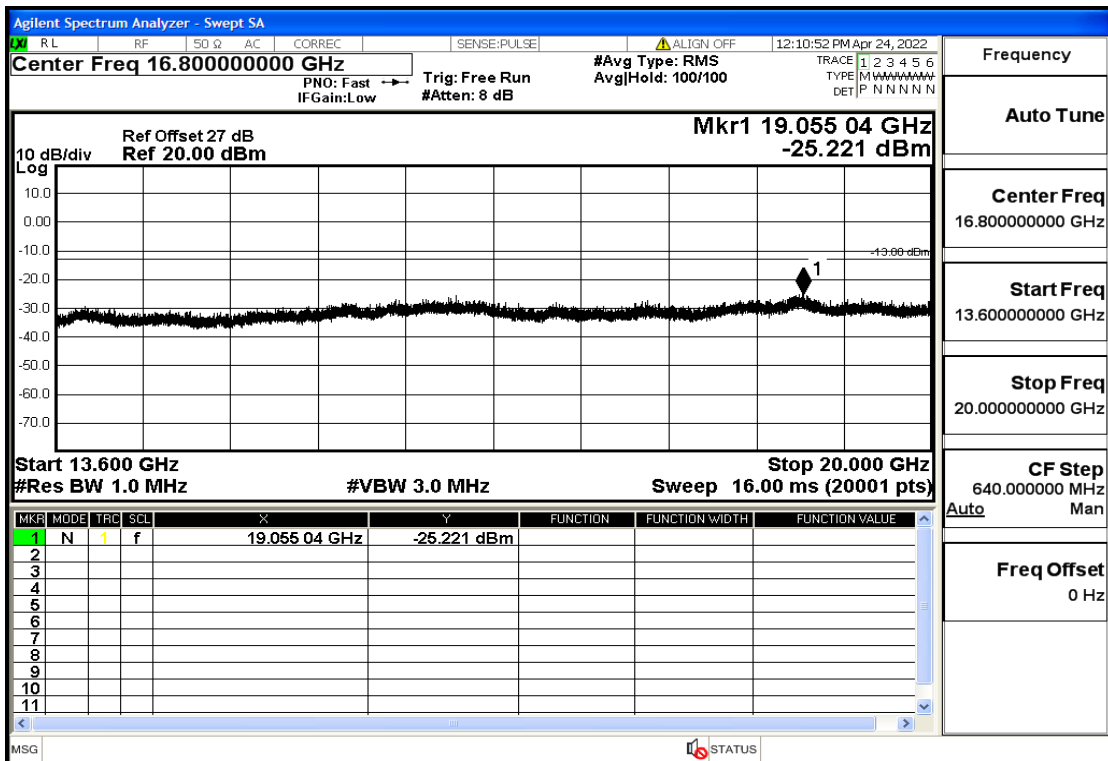

OB4-1.4-1710.7-QPSK-6#LOW@30mHz-1GHz@Pass

OB4-1.4-1710.7-QPSK-6#LOW@1GHz-7GHz@Pass

OB4-1.4-1710.7-QPSK-6#LOW@7GHz-13.6GHz@Pass

OB4-1.4-1710.7-QPSK-6#LOW@13.6GHz-20GHz@Pass

OB4-1.4-1732.5-QPSK-6#LOW@30mHz-1GHz@Pass