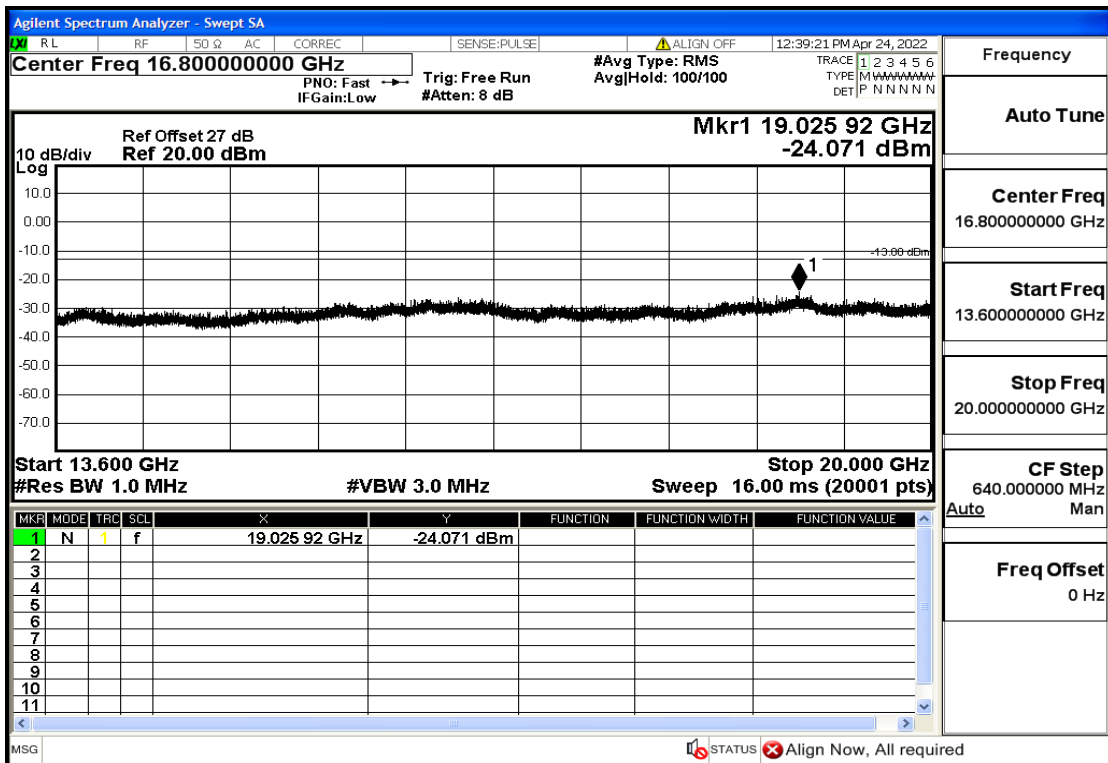

OB4-10-1732.5-QPSK-50#LOW@30mHz-1GHz@Pass

OB4-10-1732.5-QPSK-50#LOW@1GHz-7GHz@Pass

OB4-10-1732.5-QPSK-50#LOW@7GHz-13.6GHz@Pass

OB4-10-1732.5-QPSK-50#LOW@13.6GHz-20GHz@Pass

OB4-10-1750-QPSK-50#LOW@30mHz-1GHz@Pass