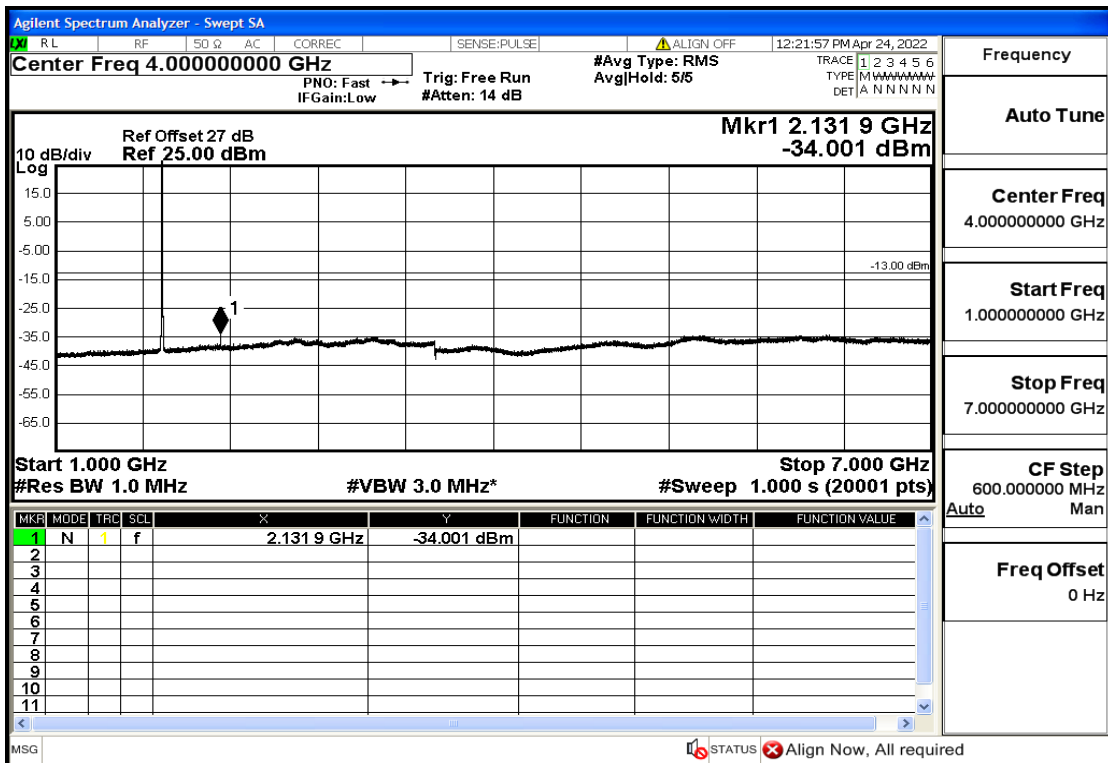

OB4-3-1732.5-QPSK-15#LOW@1GHz-7GHz@Pass