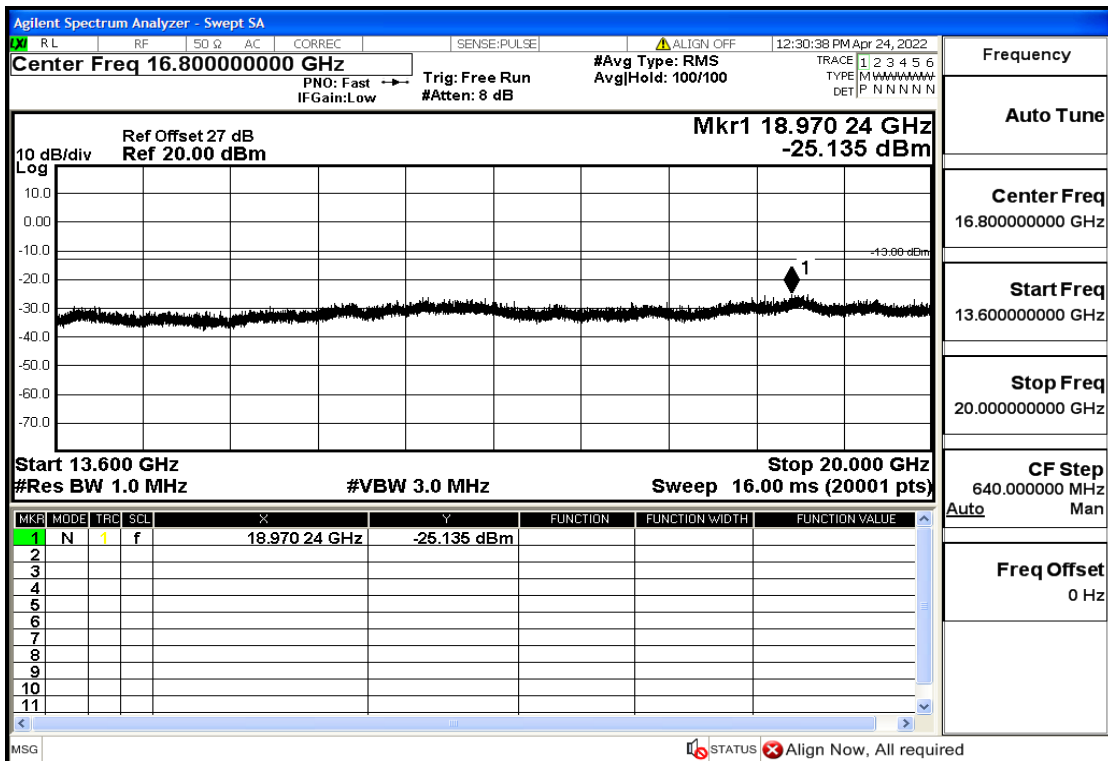

OB4-5-1732.5-QPSK-25#LOW@13.6GHz-20GHz@Pass