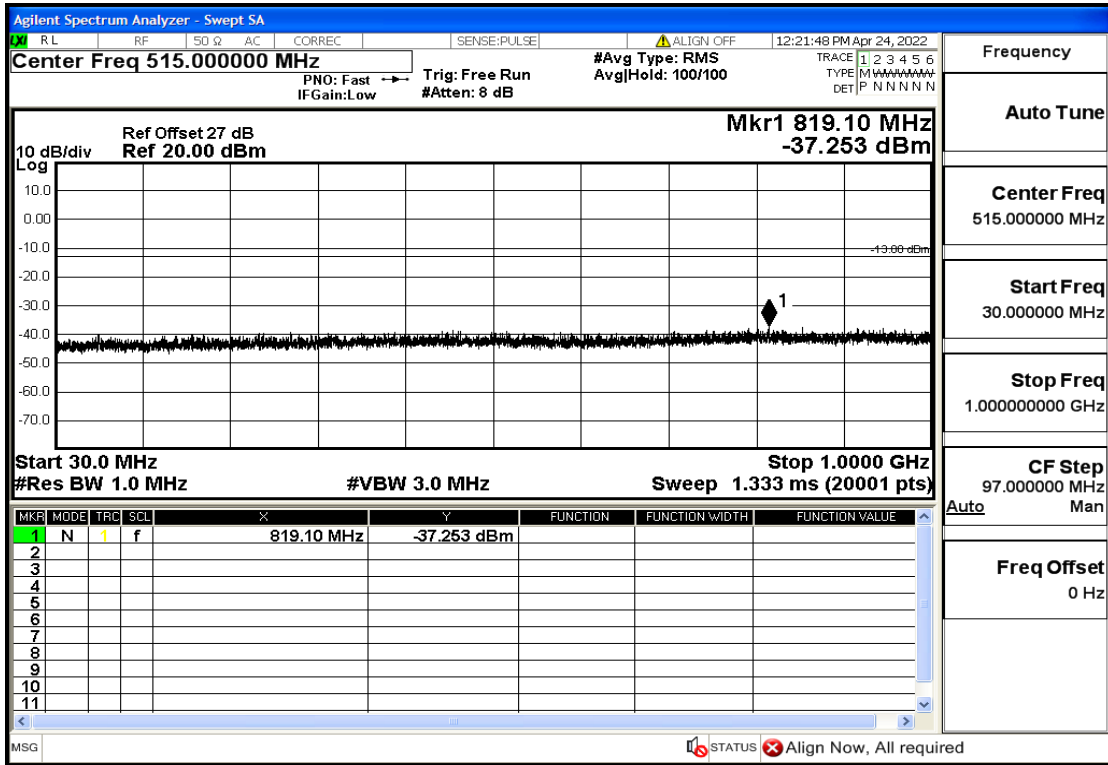

OB4-3-1732.5-QPSK-15#LOW@30mHz-1GHz@Pass