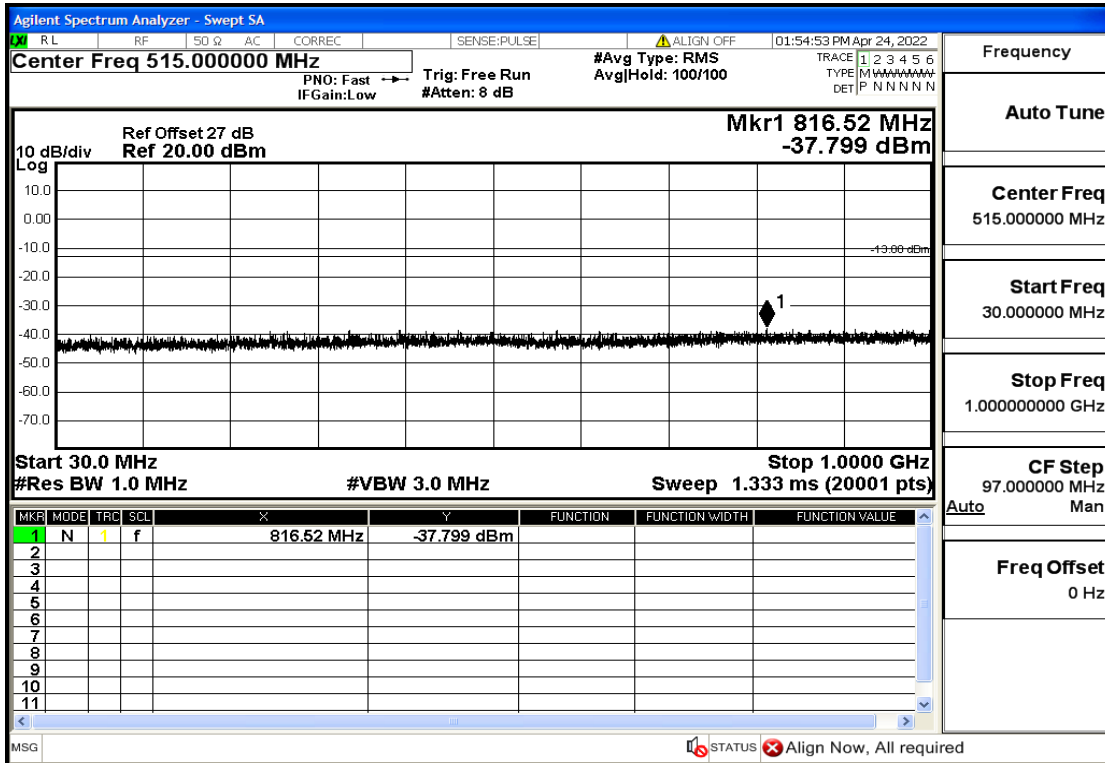

OB4-20-1732.5-QPSK-100#LOW@1GHz-7GHz@Pass

OB4-20-1732.5-QPSK-100#LOW@7GHz-13.6GHz@Pass

OB4-20-1732.5-QPSK-100#LOW@13.6GHz-20GHz@Pass

OB4-20-1745-QPSK-100#LOW@30mHz-1GHz@Pass

OB4-20-1745-QPSK-100#LOW@1GHz-7GHz@Pass