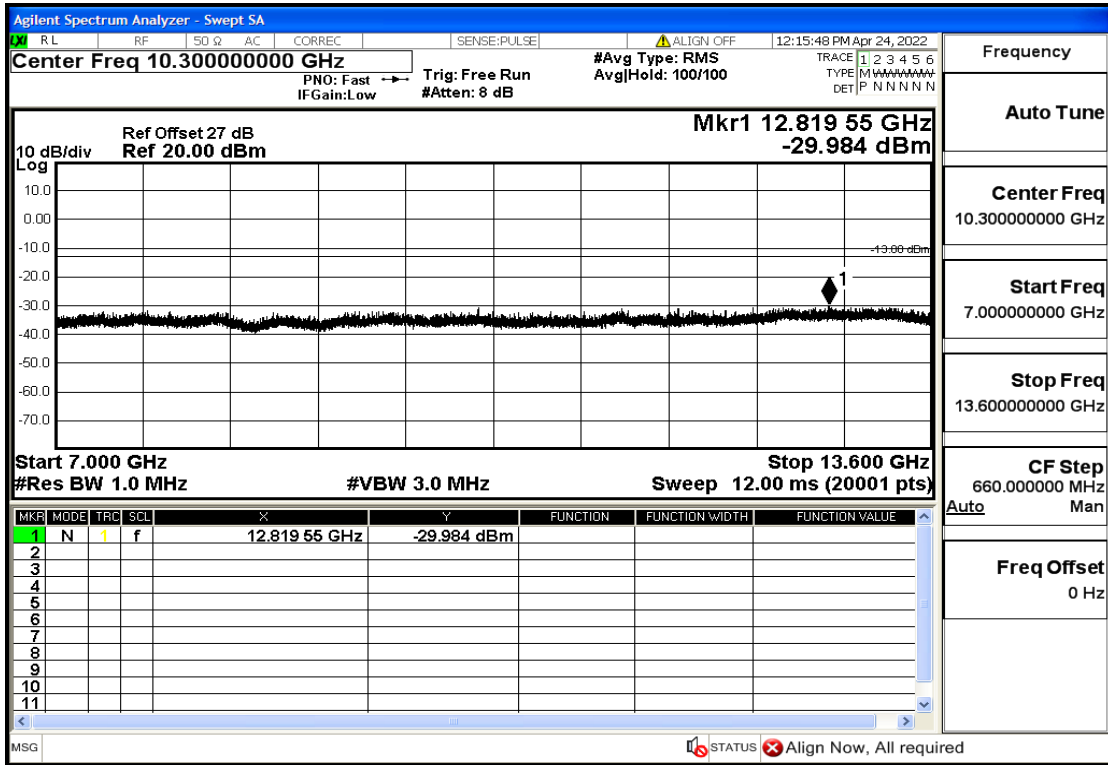

OB4-1.4-1754.3-QPSK-6#LOW@7GHz-13.6GHz@Pass