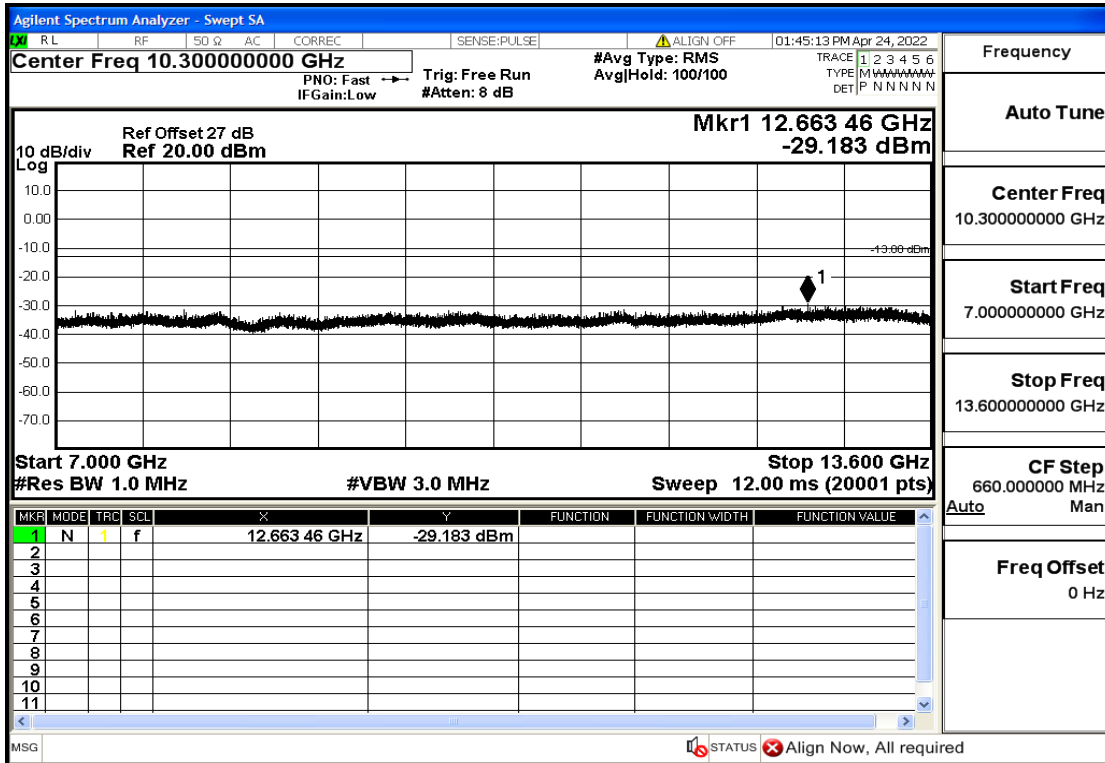

OB4-15-1732.5-QPSK-75#LOW@13.6GHz-20GHz@Pass

OB4-15-1747.5-QPSK-75#LOW@30mHz-1GHz@Pass

OB4-15-1747.5-QPSK-75#LOW@1GHz-7GHz@Pass

OB4-15-1747.5-QPSK-75#LOW@7GHz-13.6GHz@Pass

OB4-15-1747.5-QPSK-75#LOW@13.6GHz-20GHz@Pass