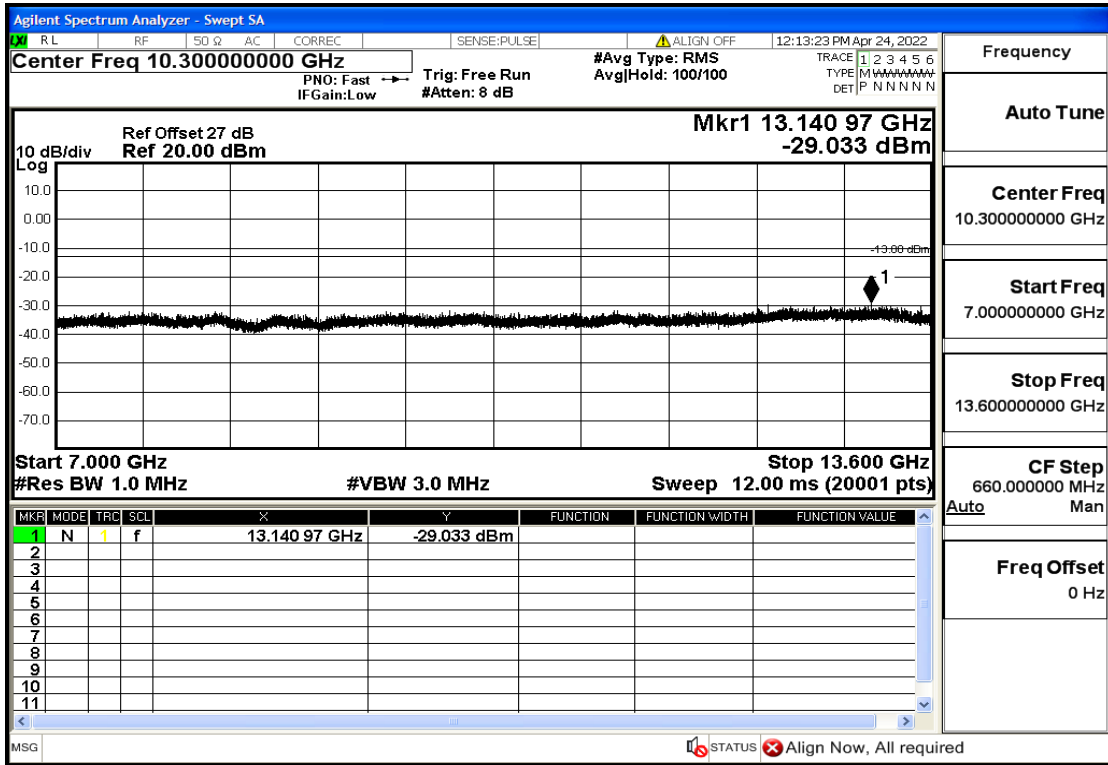

OB4-1.4-1732.5-QPSK-6#LOW@7GHz-13.6GHz@Pass