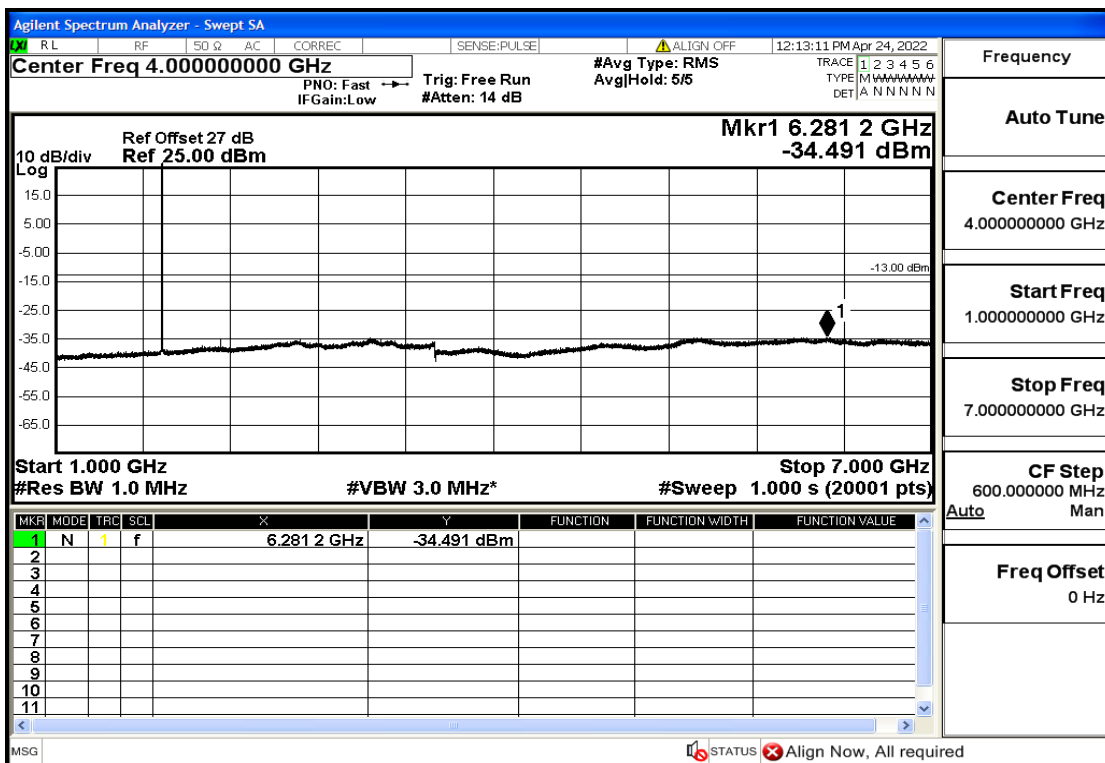

OB4-1.4-1732.5-QPSK-6#LOW@1GHz-7GHz@Pass