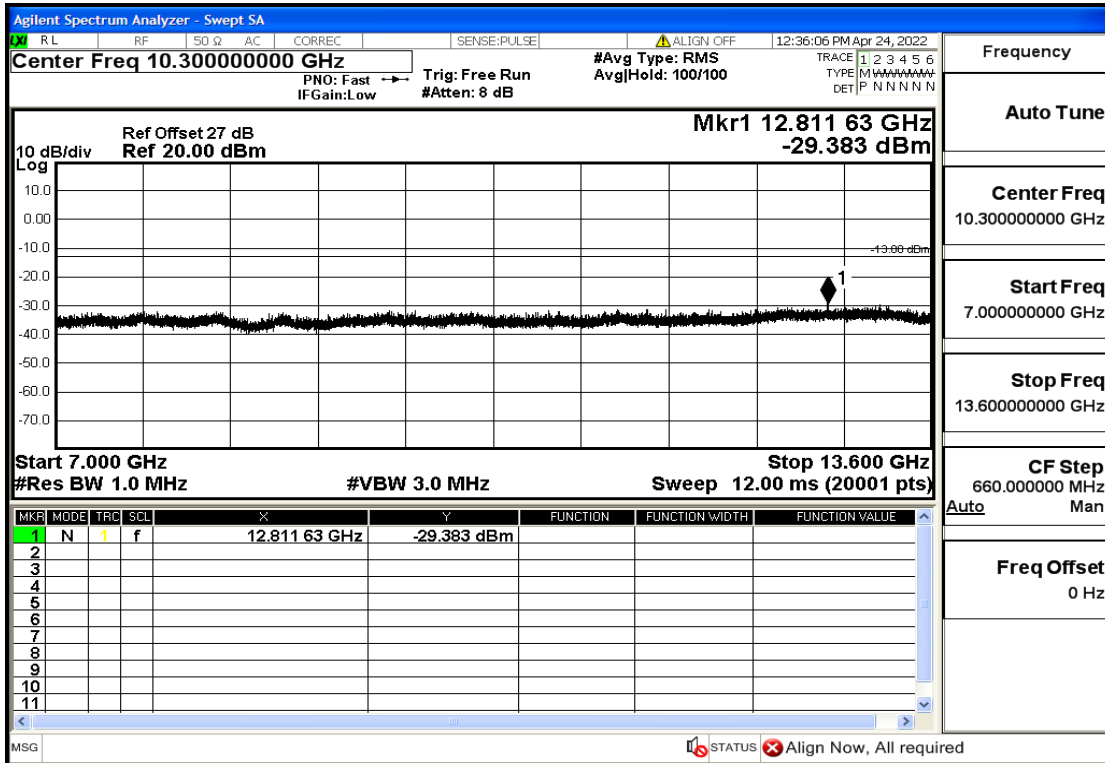

OB4-5-1752.5-QPSK-25#LOW@13.6GHz-20GHz@Pass

OB4-10-1715-QPSK-50#LOW@30mHz-1GHz@Pass

OB4-10-1715-QPSK-50#LOW@1GHz-7GHz@Pass

OB4-10-1715-QPSK-50#LOW@7GHz-13.6GHz@Pass

OB4-10-1715-QPSK-50#LOW@13.6GHz-20GHz@Pass