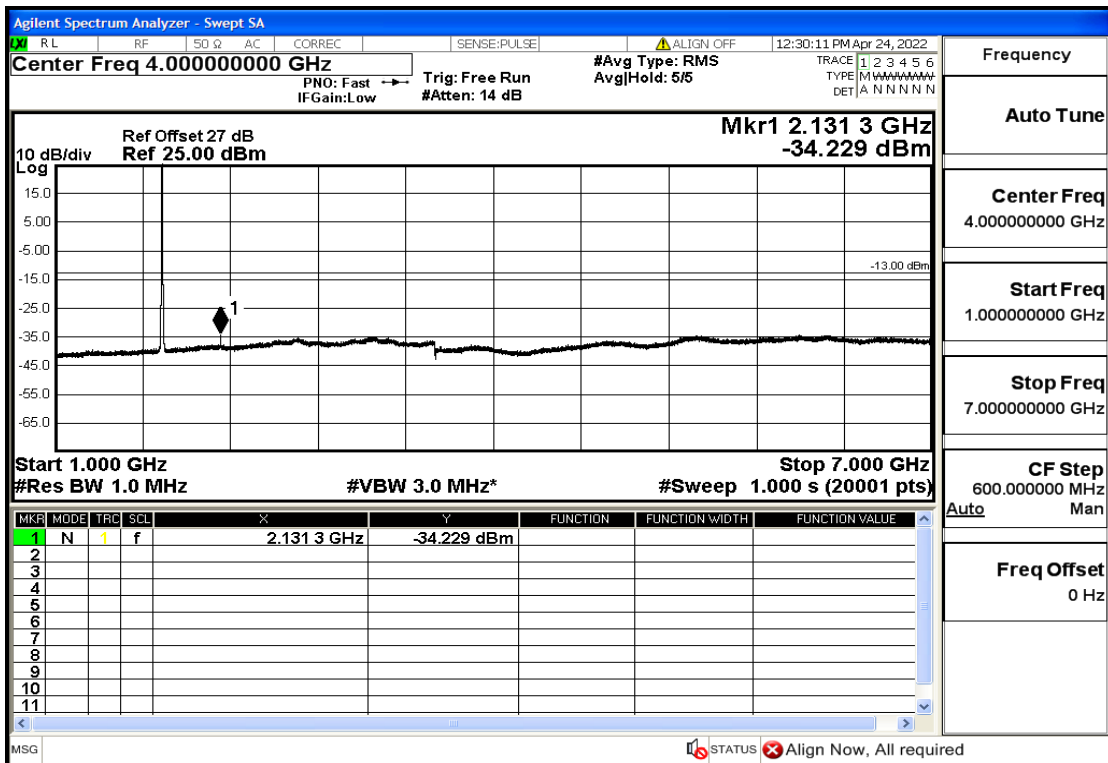

OB4-5-1712.5-QPSK-25#LOW@1GHz-7GHz@Pass

OB4-5-1712.5-QPSK-25#LOW@7GHz-13.6GHz@Pass

OB4-5-1712.5-QPSK-25#LOW@13.6GHz-20GHz@Pass

OB4-5-1732.5-QPSK-25#LOW@30mHz-1GHz@Pass

OB4-5-1732.5-QPSK-25#LOW@1GHz-7GHz@Pass