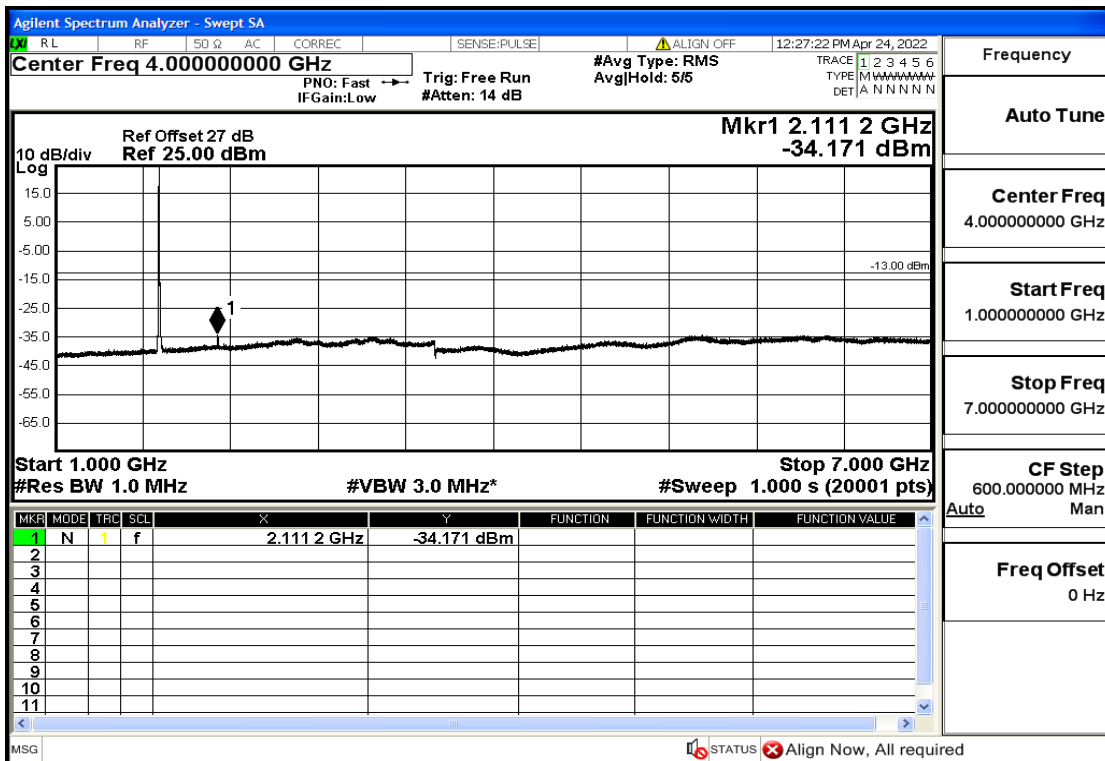

OB4-5-1712.5-QPSK-25#LOW@1GHz-7GHz@Pass