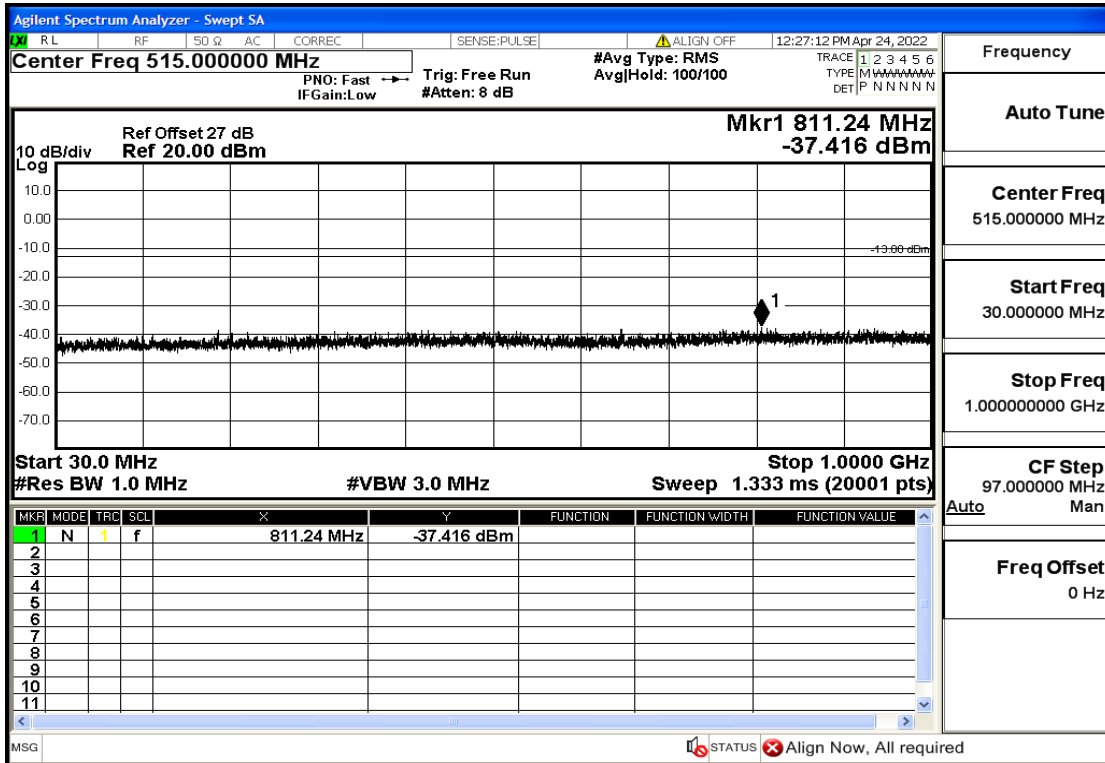

OB4-3-1753.5-QPSK-15#LOW@30mHz-1GHz@Pass

OB4-3-1753.5-QPSK-15#LOW@1GHz-7GHz@Pass

OB4-3-1753.5-QPSK-15#LOW@7GHz-13.6GHz@Pass

OB4-3-1753.5-QPSK-15#LOW@13.6GHz-20GHz@Pass

OB4-5-1712.5-QPSK-25#LOW@30MHz-1GHz@Pass