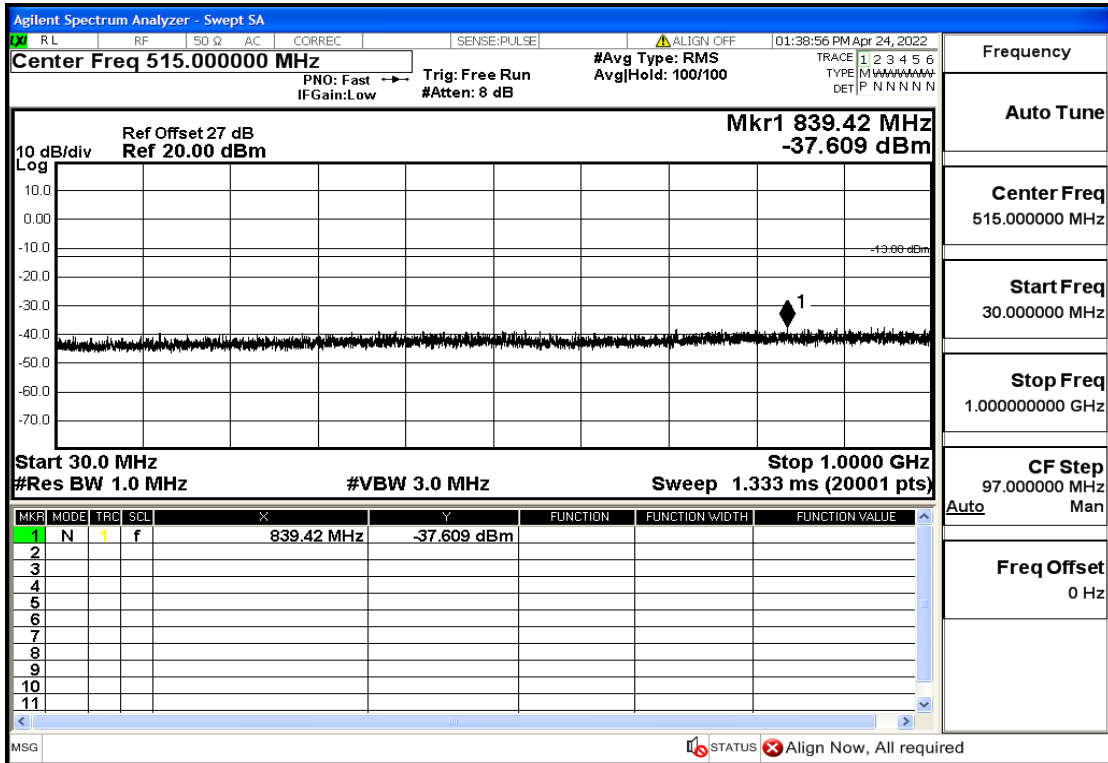

OB4-10-1750-QPSK-50#LOW@1GHz-7GHz@Pass

OB4-10-1750-QPSK-50#LOW@7GHz-13.6GHz@Pass

OB4-10-1750-QPSK-50#LOW@13.6GHz-20GHz@Pass

OB4-15-1717.5-QPSK-75#LOW@30mHz-1GHz@Pass

OB4-15-1717.5-QPSK-75#LOW@1GHz-7GHz@Pass