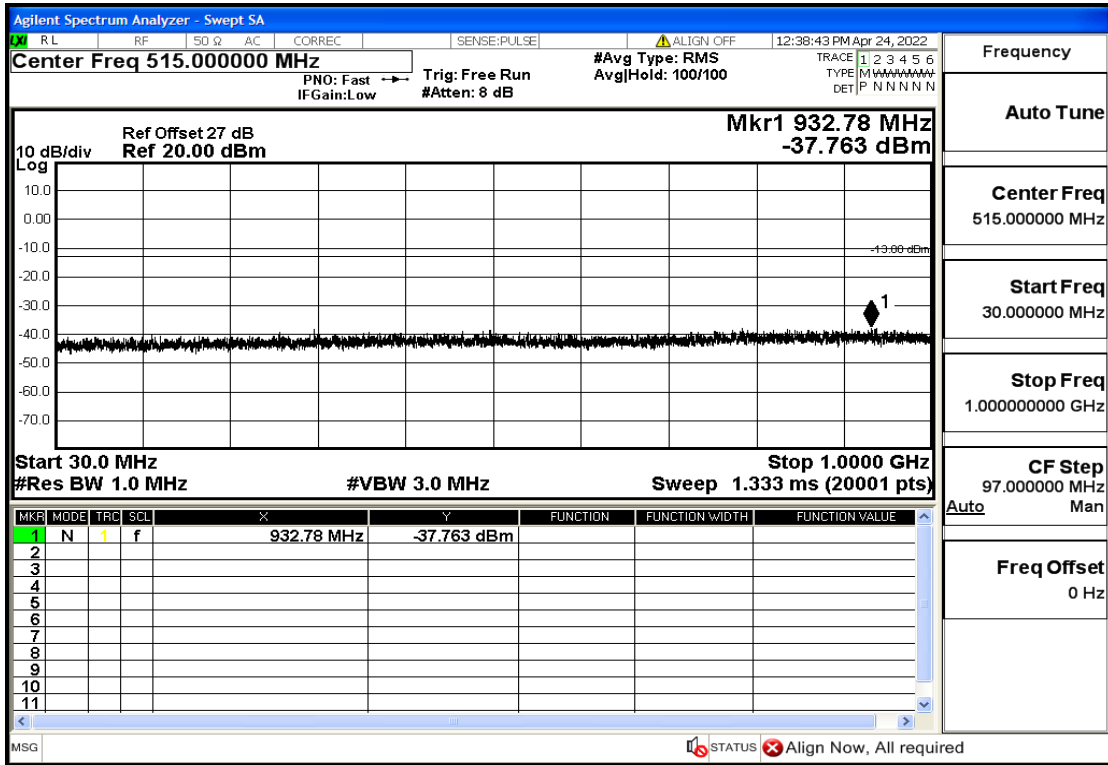

OB4-10-1732.5-QPSK-50#LOW@30mHz-1GHz@Pass