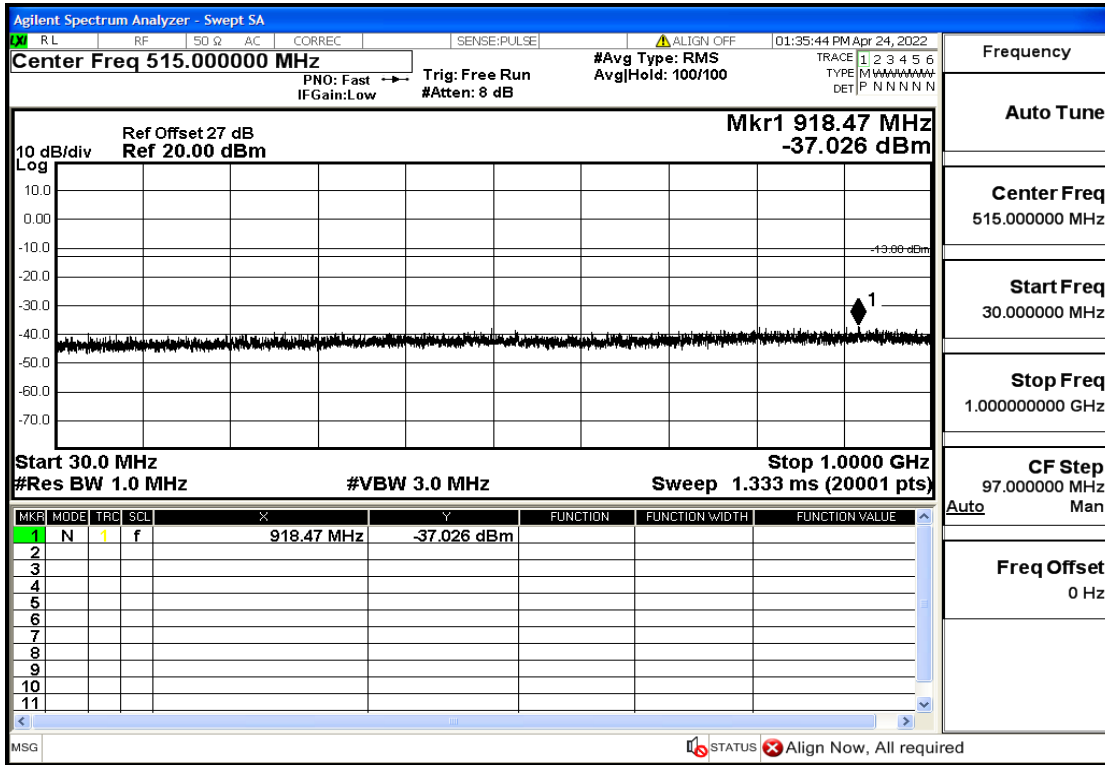

OB4-10-1732.5-QPSK-50#LOW@30mHz-1GHz@Pass

OB4-10-1732.5-QPSK-50#LOW@1GHz-7GHz@Pass

OB4-10-1732.5-QPSK-50#LOW@7GHz-13.6GHz@Pass

OB4-10-1732.5-QPSK-50#LOW@13.6GHz-20GHz@Pass

OB4-10-1750-QPSK-50#LOW@30mHz-1GHz@Pass