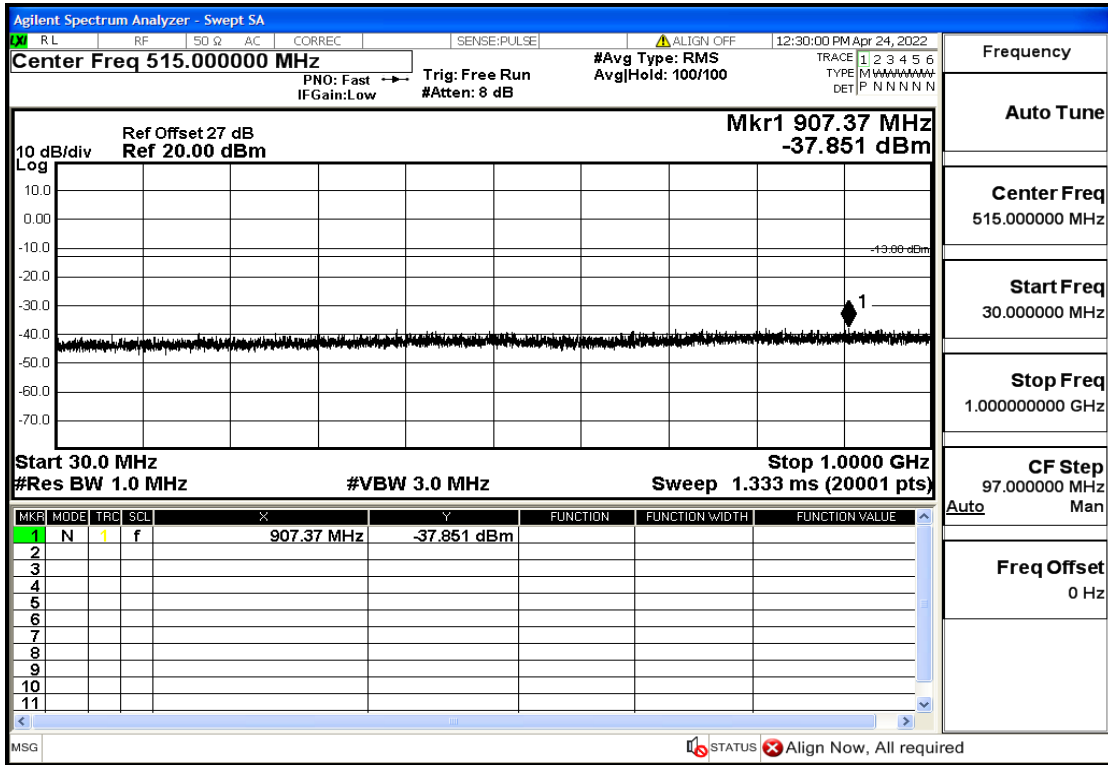

OB4-5-1712.5-QPSK-25#LOW@1GHz-7GHz@Pass

OB4-5-1712.5-QPSK-25#LOW@7GHz-13.6GHz@Pass

OB4-5-1712.5-QPSK-25#LOW@13.6GHz-20GHz@Pass

OB4-5-1732.5-QPSK-25#LOW@30mHz-1GHz@Pass

OB4-5-1732.5-QPSK-25#LOW@1GHz-7GHz@Pass