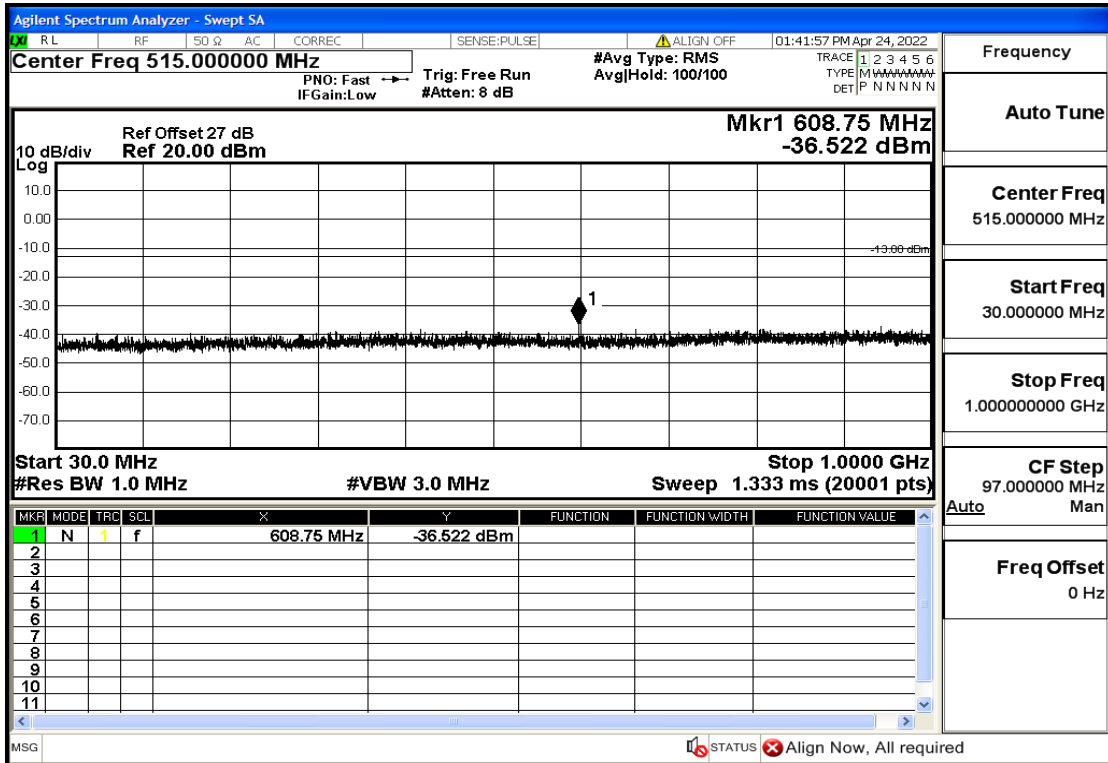

OB4-15-1732.5-QPSK-75#LOW@30mHz-1GHz@Pass