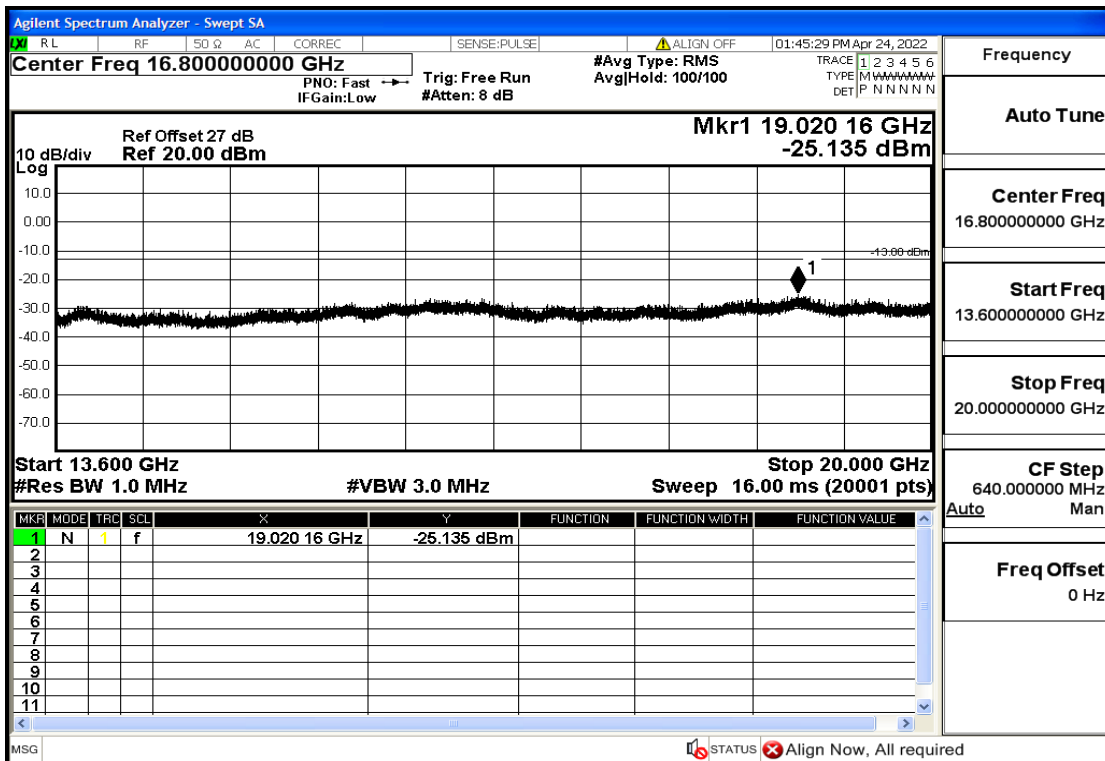

OB4-15-1732.5-QPSK-75#LOW@13.6GHz-20GHz@Pass

OB4-15-1747.5-QPSK-75#LOW@30mHz-1GHz@Pass

OB4-15-1747.5-QPSK-75#LOW@1GHz-7GHz@Pass

OB4-15-1747.5-QPSK-75#LOW@7GHz-13.6GHz@Pass

OB4-15-1747.5-QPSK-75#LOW@13.6GHz-20GHz@Pass