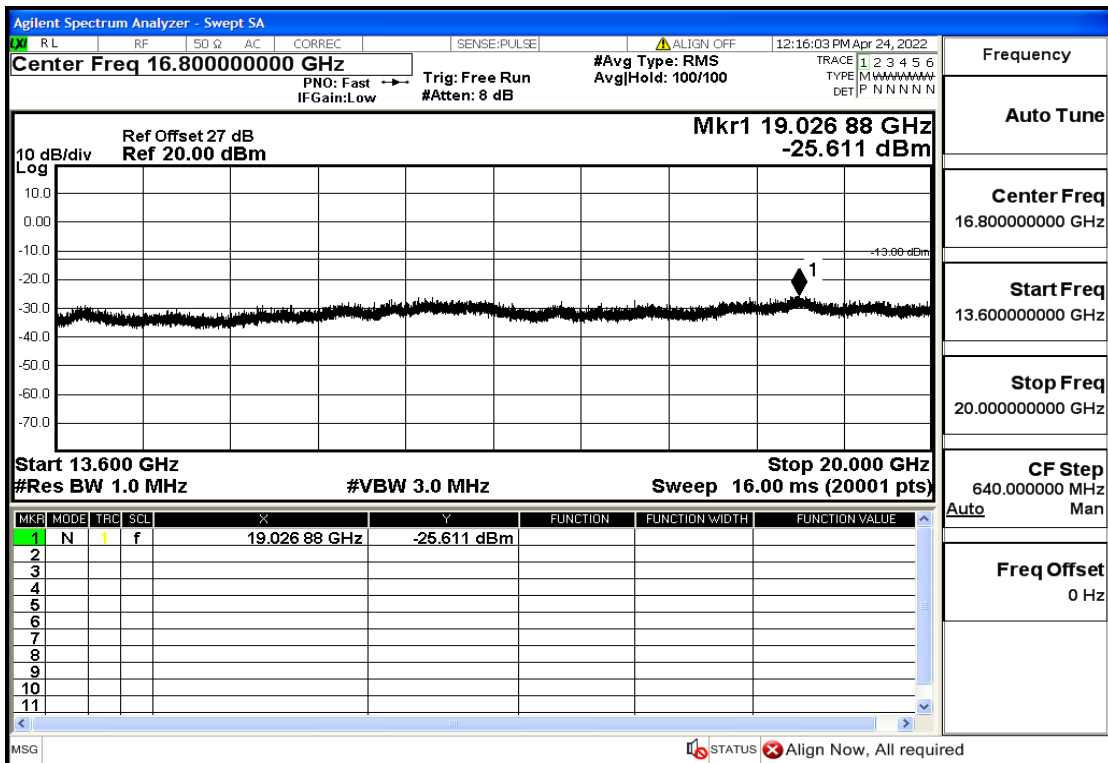

OB4-1.4-1754.3-QPSK-6#LOW@13.6GHz-20GHz@Pass