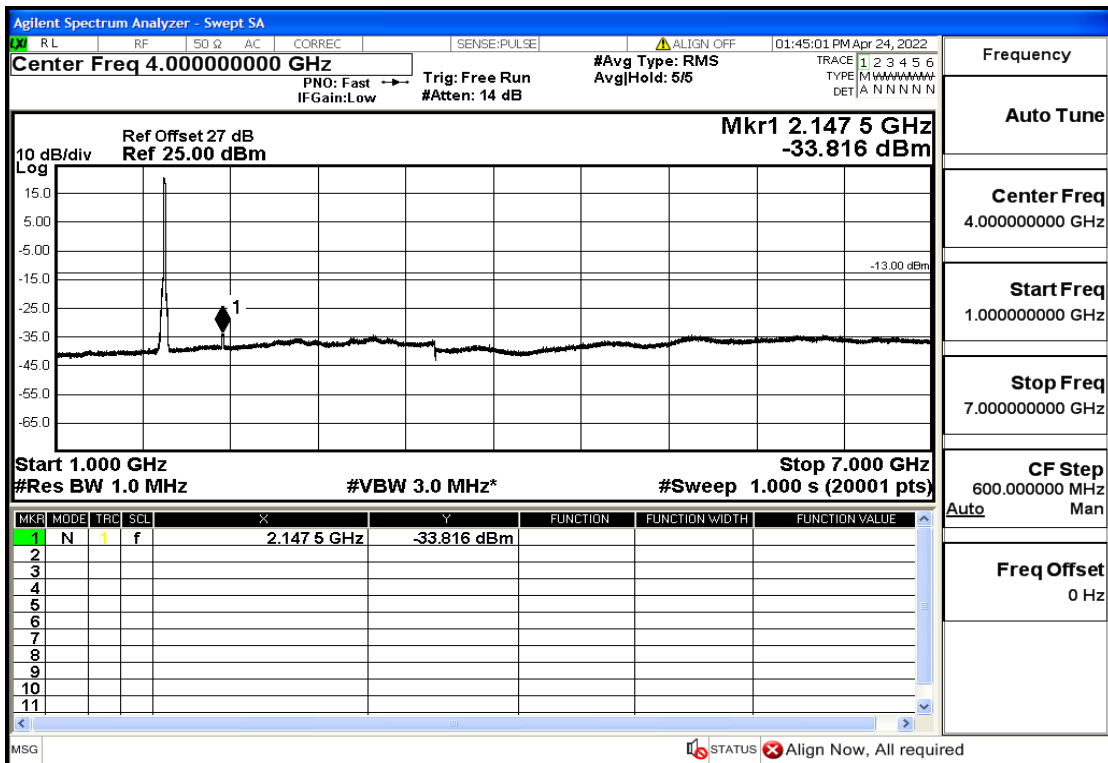

OB4-15-1747.5-QPSK-75#LOW@1GHz-7GHz@Pass