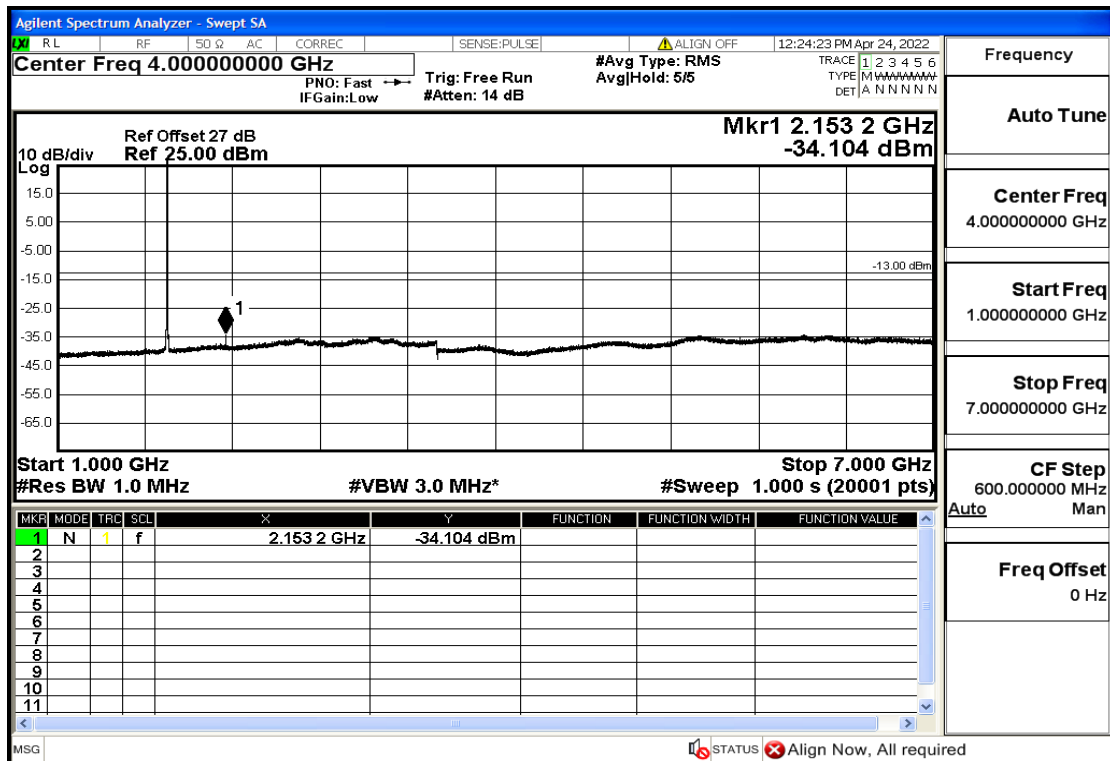

OB4-3-1753.5-QPSK-15#LOW@1GHz-7GHz@Pass