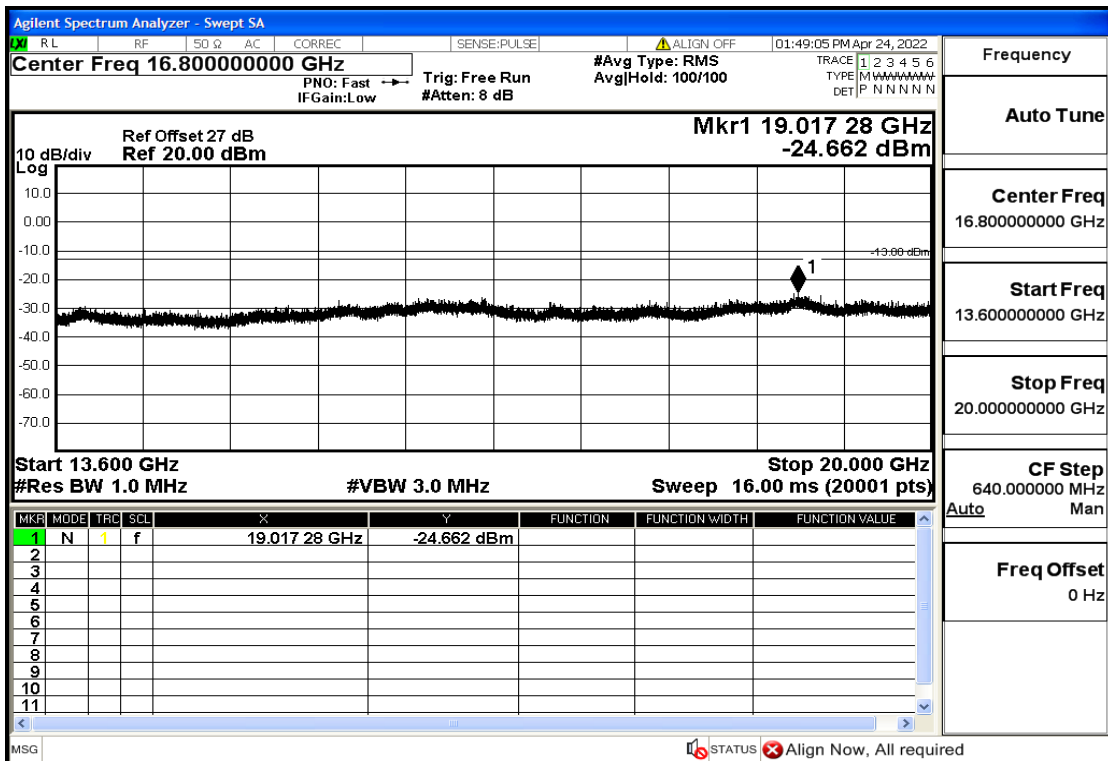

OB4-20-1720-QPSK-100#LOW@30mHz-1GHz@Pass

OB4-20-1720-QPSK-100#LOW@1GHz-7GHz@Pass

OB4-20-1720-QPSK-100#LOW@7GHz-13.6GHz@Pass

OB4-20-1720-QPSK-100#LOW@13.6GHz-20GHz@Pass

OB4-20-1732.5-QPSK-100#LOW@30mHz-1GHz@Pass