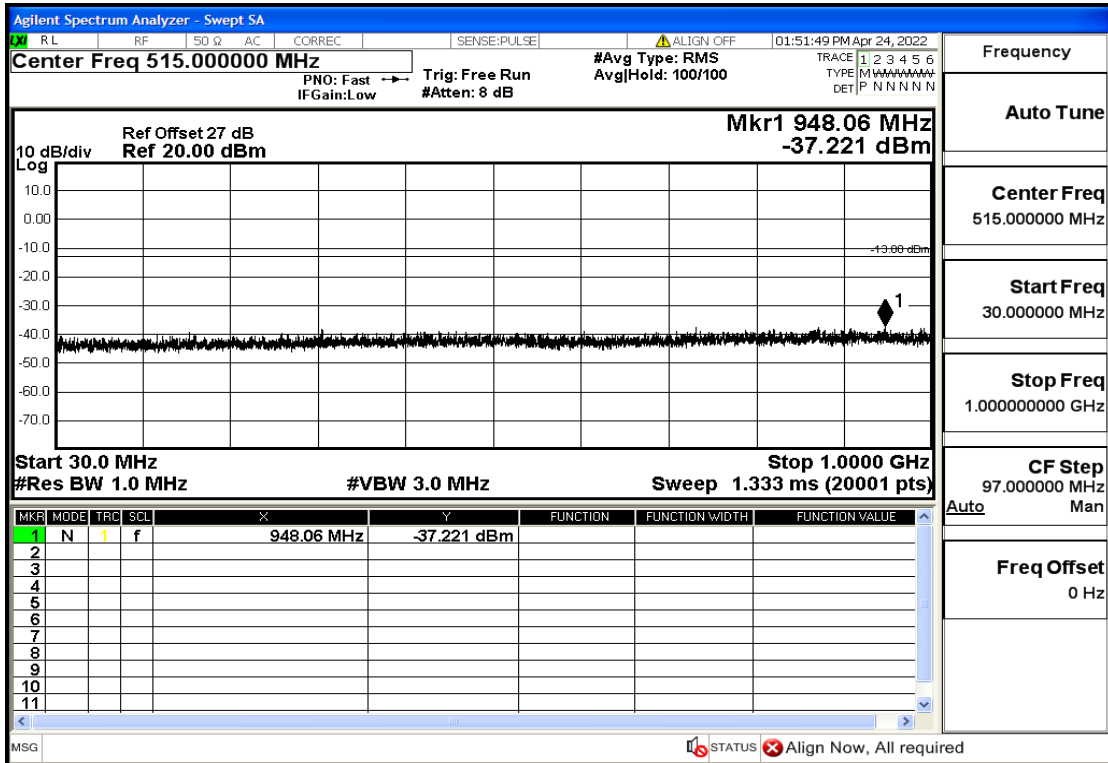

OB4-20-1720-QPSK-100#LOW@30mHz-1GHz@Pass

OB4-20-1720-QPSK-100#LOW@1GHz-7GHz@Pass

OB4-20-1720-QPSK-100#LOW@7GHz-13.6GHz@Pass

OB4-20-1720-QPSK-100#LOW@13.6GHz-20GHz@Pass

OB4-20-1732.5-QPSK-100#LOW@30mHz-1GHz@Pass