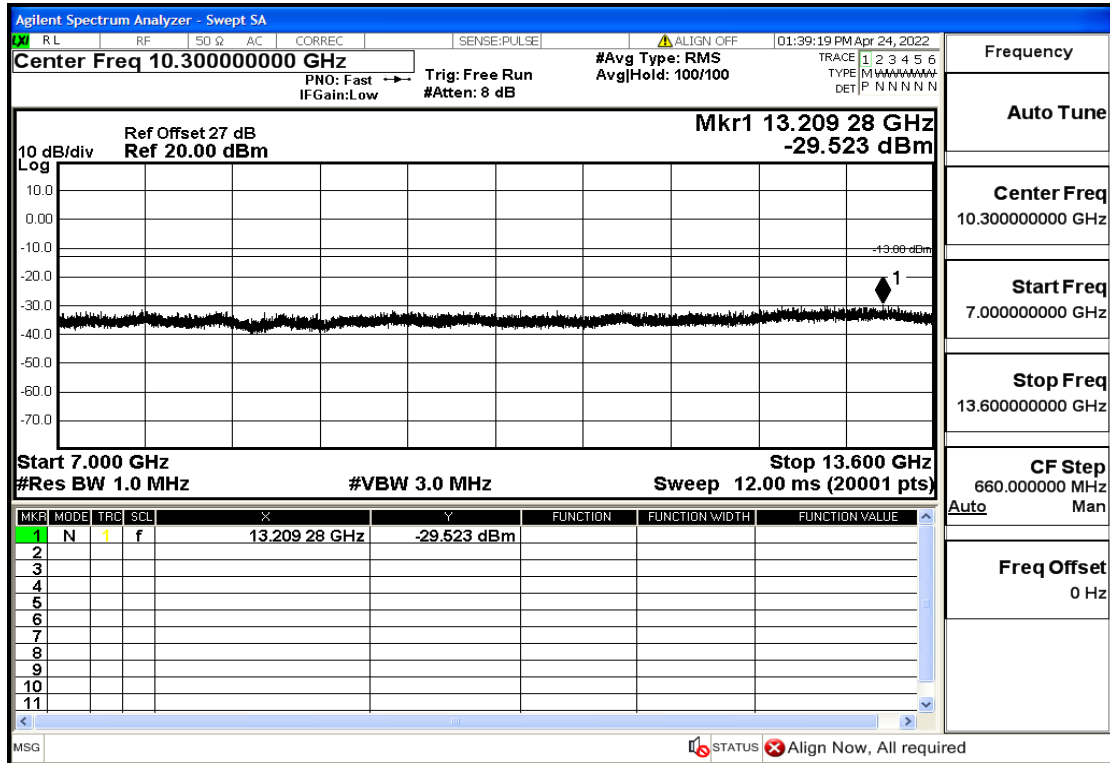

OB4-15-1717.5-QPSK-75#LOW@7GHz-13.6GHz@Pass