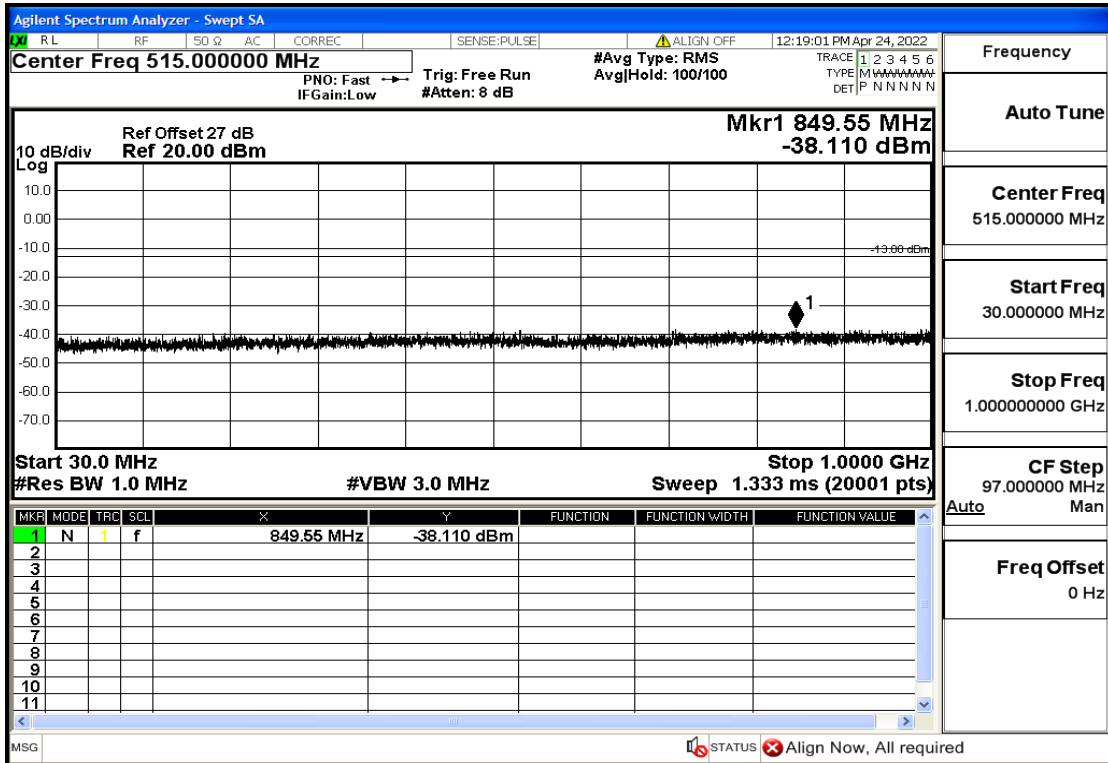

OB4-3-1711.5-QPSK-15#LOW@30mHz-1GHz@Pass