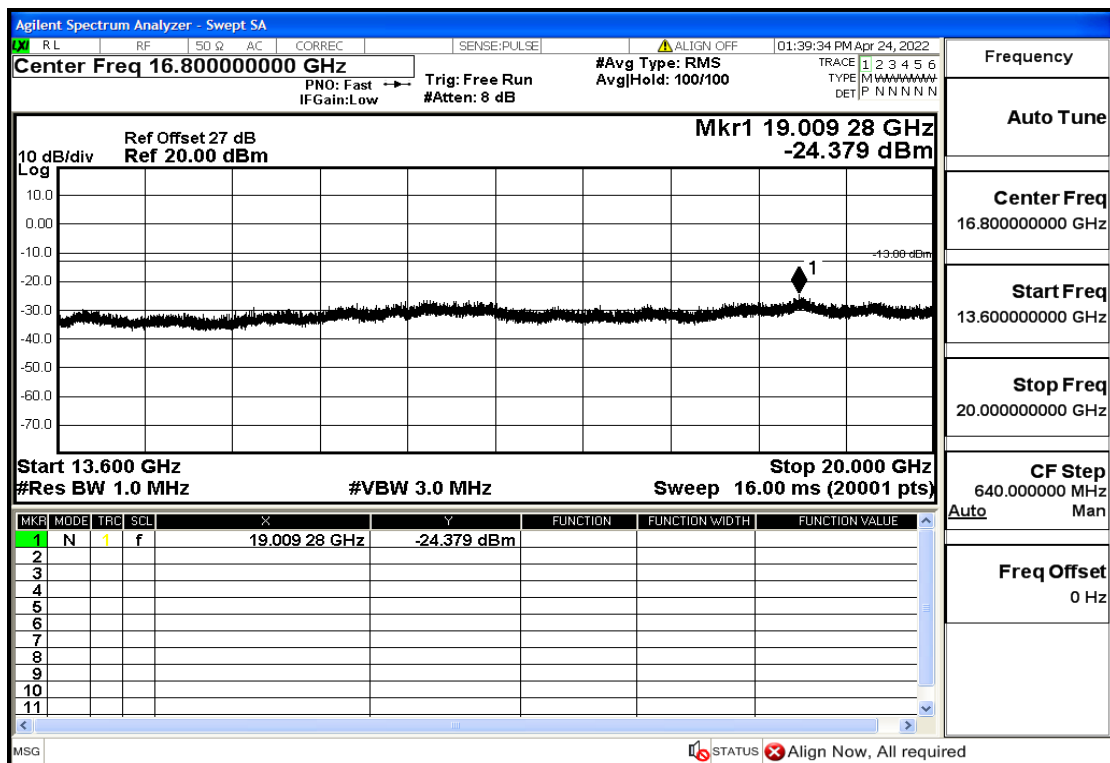

OB4-15-1717.5-QPSK-75#LOW@13.6GHz-20GHz@Pass