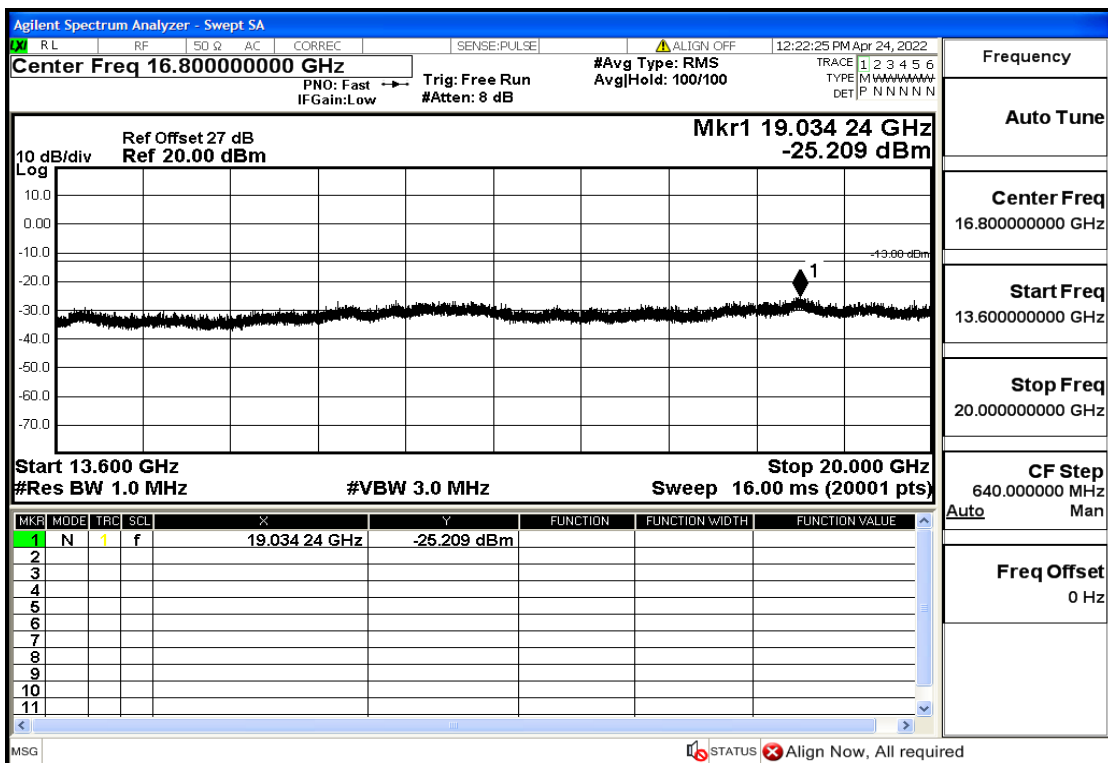

OB4-3-1711.5-QPSK-15#LOW@13.6GHz-20GHz@Pass

OB4-3-1732.5-QPSK-15#LOW@30mHz-1GHz@Pass

OB4-3-1732.5-QPSK-15#LOW@1GHz-7GHz@Pass

OB4-3-1732.5-QPSK-15#LOW@7GHz-13.6GHz@Pass

OB4-3-1732.5-QPSK-15#LOW@13.6GHz-20GHz@Pass