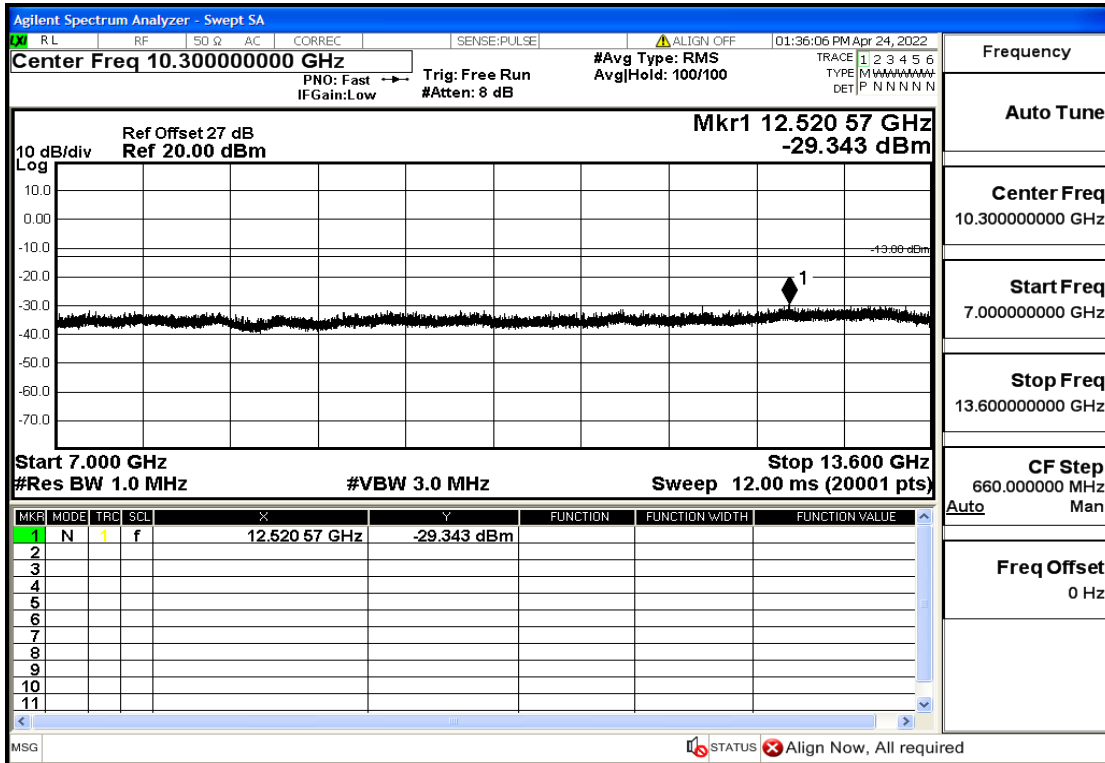

OB4-10-1750-QPSK-50#LOW@7GHz-13.6GHz@Pass