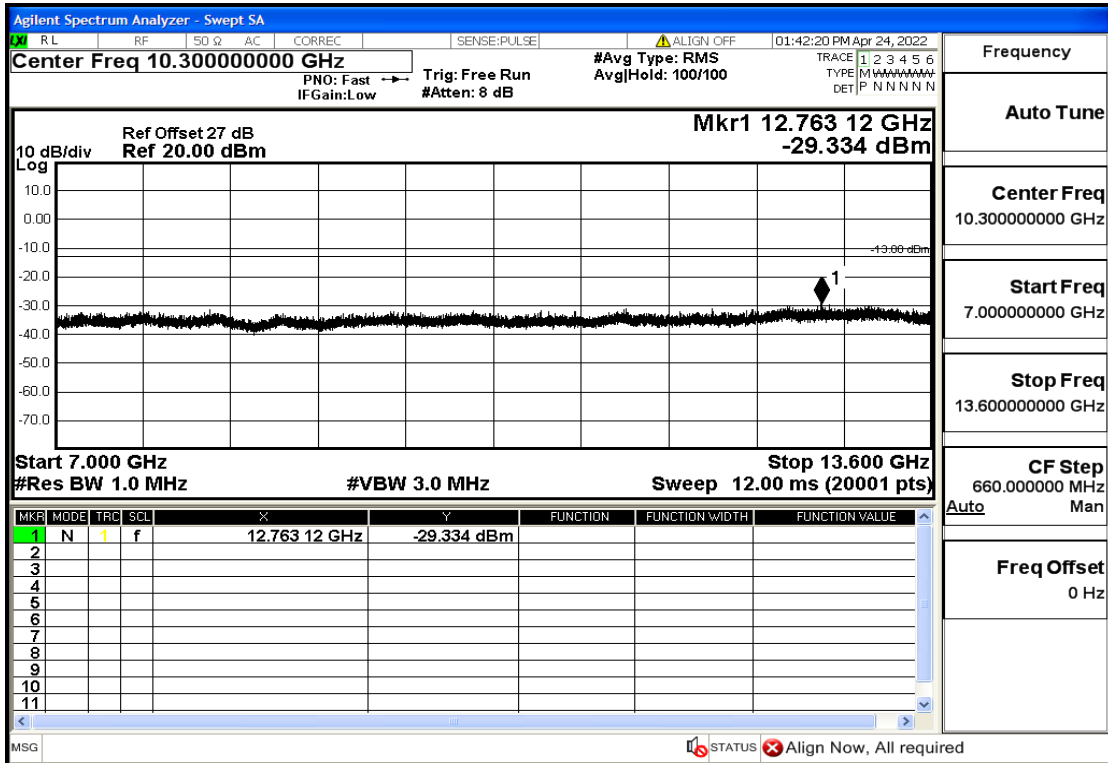

OB4-15-1717.5-QPSK-75#LOW@7GHz-13.6GHz@Pass

OB4-15-1717.5-QPSK-75#LOW@13.6GHz-20GHz@Pass

OB4-15-1732.5-QPSK-75#LOW@30mHz-1GHz@Pass

OB4-15-1732.5-QPSK-75#LOW@1GHz-7GHz@Pass

OB4-15-1732.5-QPSK-75#LOW@7GHz-13.6GHz@Pass