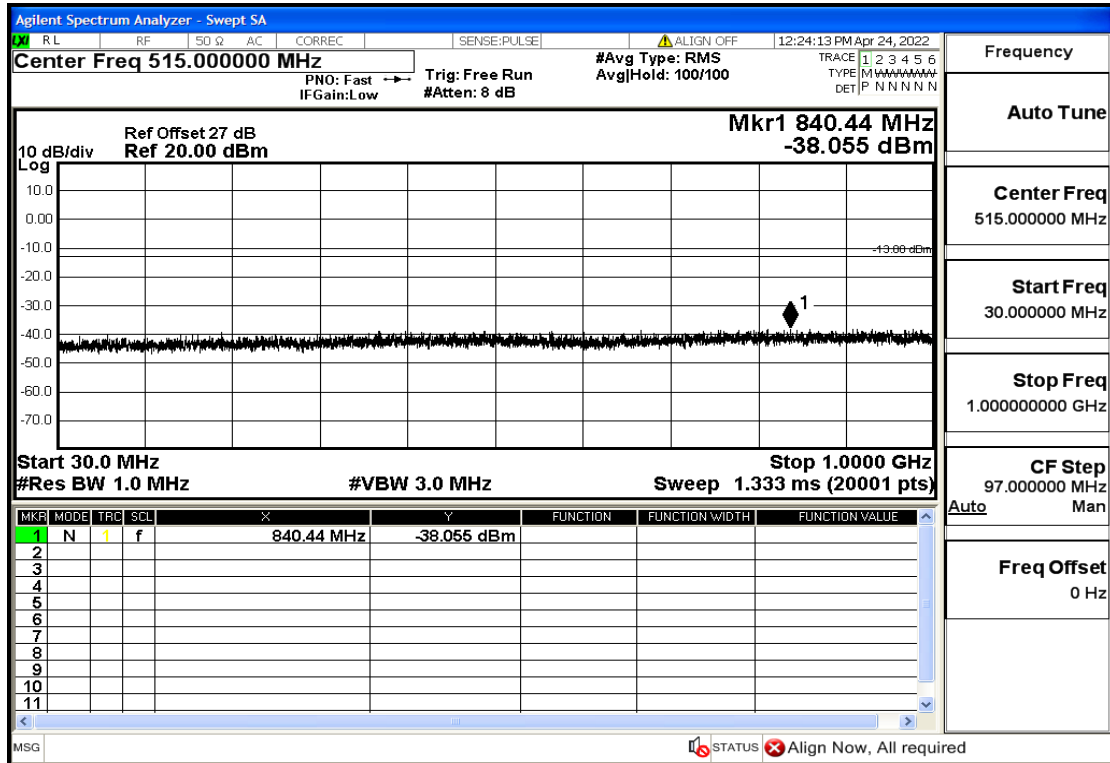

OB4-3-1753.5-QPSK-15#LOW@30mHz-1GHz@Pass