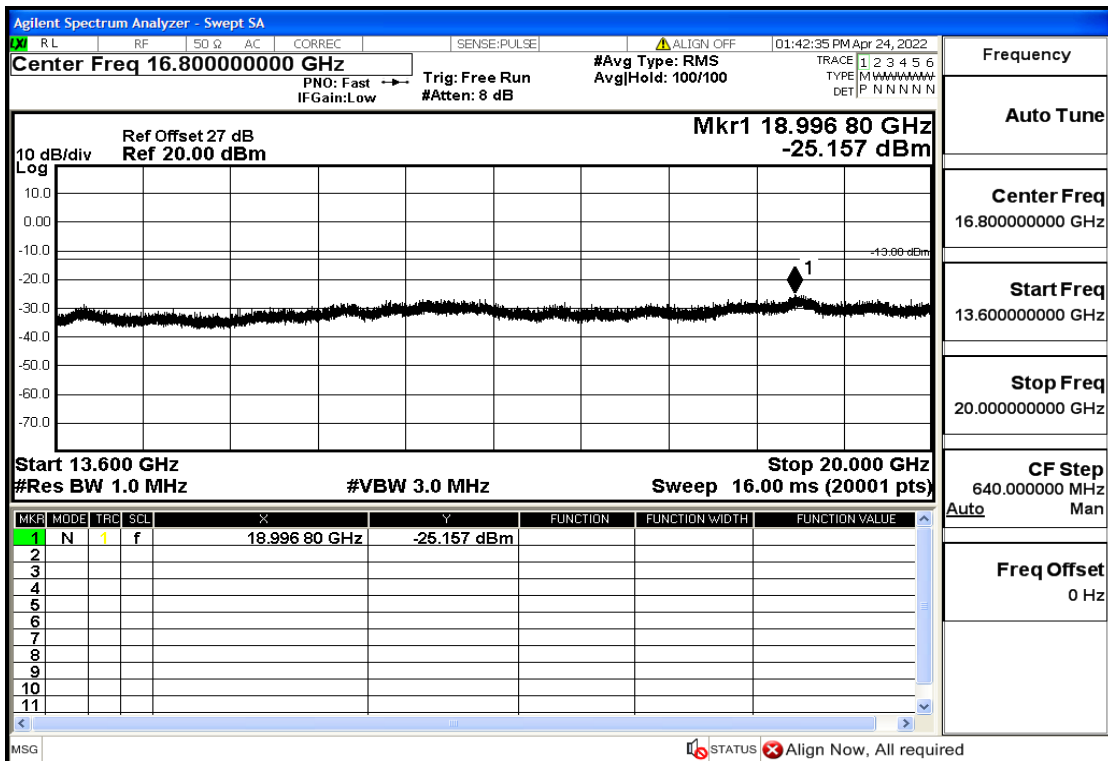

OB4-15-1732.5-QPSK-75#LOW@13.6GHz-20GHz@Pass