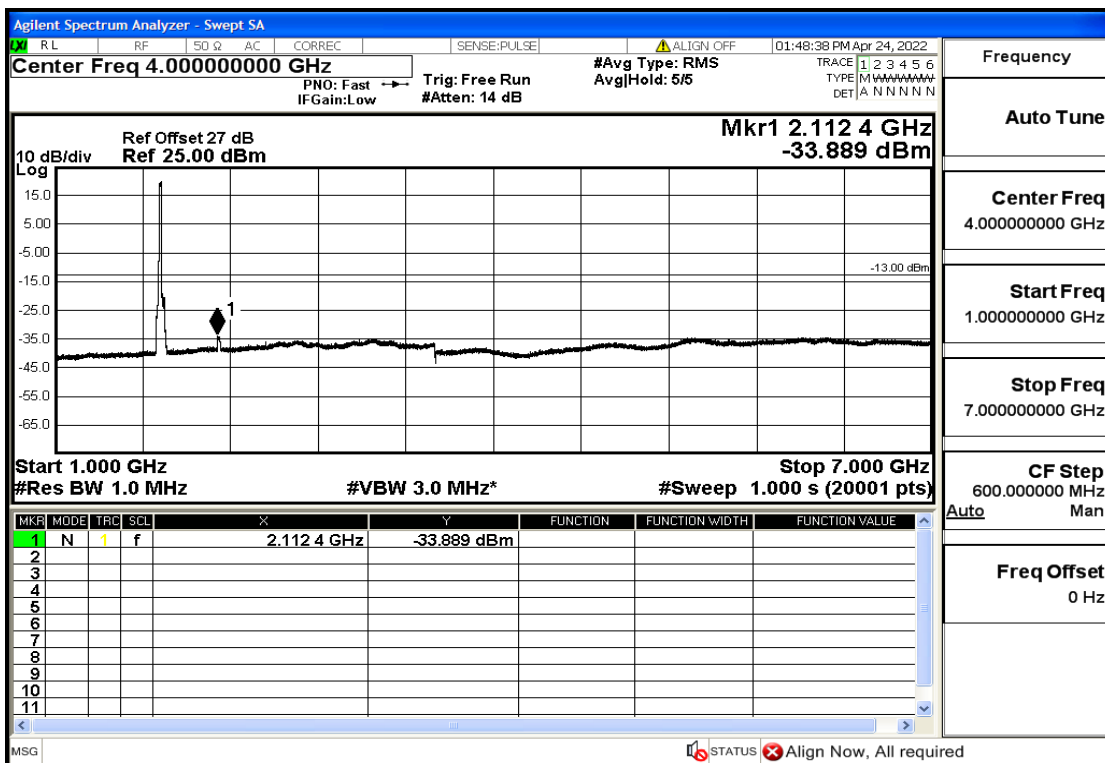

OB4-20-1720-QPSK-100#LOW@1GHz-7GHz@Pass