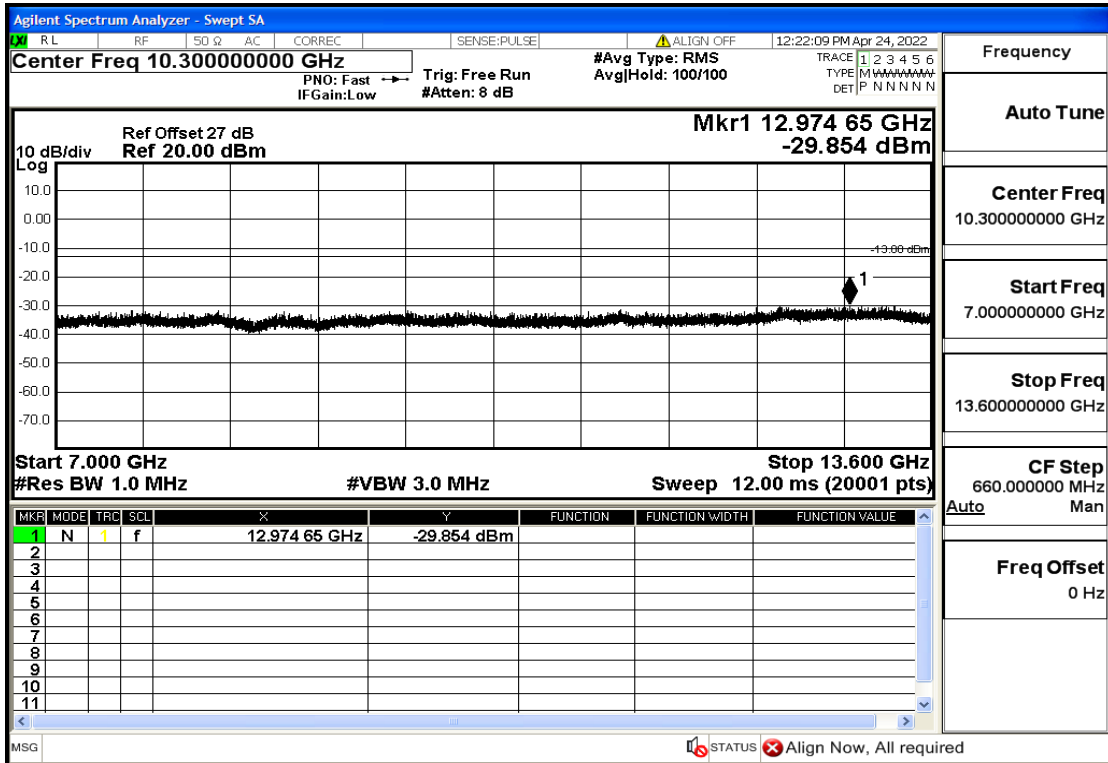

OB4-3-1711.5-QPSK-15#LOW@13.6GHz-20GHz@Pass

OB4-3-1732.5-QPSK-15#LOW@30mHz-1GHz@Pass

OB4-3-1732.5-QPSK-15#LOW@1GHz-7GHz@Pass

OB4-3-1732.5-QPSK-15#LOW@7GHz-13.6GHz@Pass

OB4-3-1732.5-QPSK-15#LOW@13.6GHz-20GHz@Pass