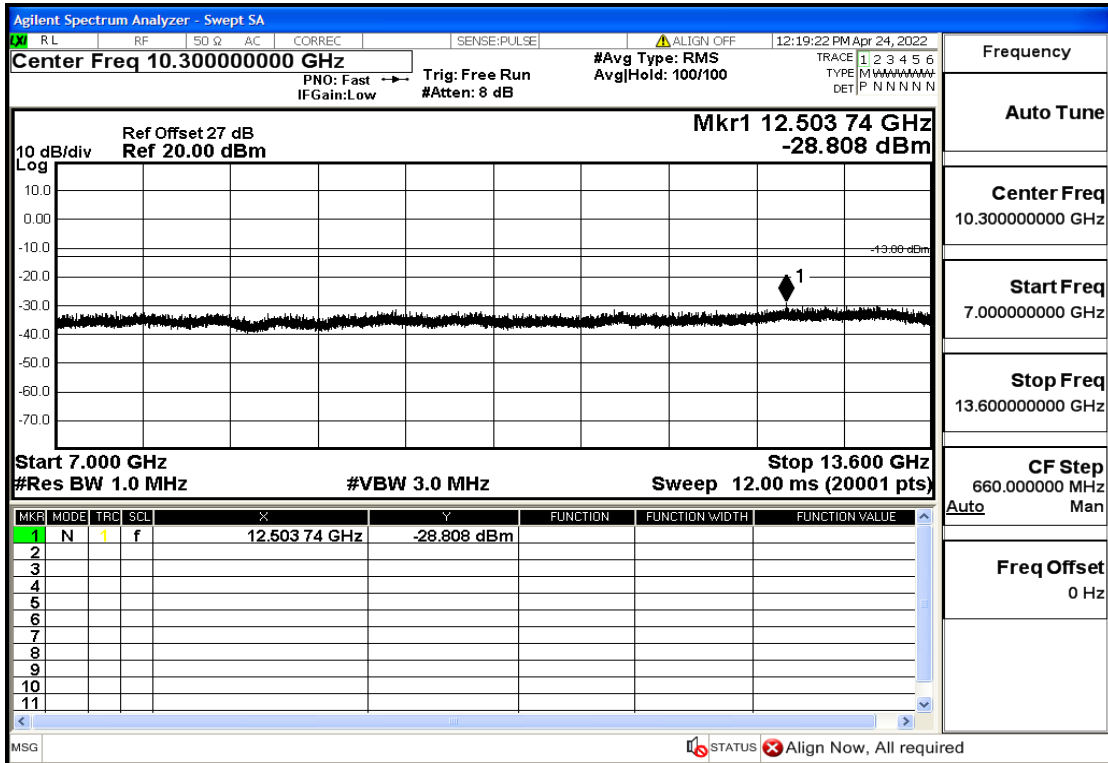

OB4-1.4-1754.3-QPSK-6#LOW@7GHz-13.6GHz@Pass

OB4-1.4-1754.3-QPSK-6#LOW@13.6GHz-20GHz@Pass

OB4-3-1711.5-QPSK-15#LOW@30mHz-1GHz@Pass

OB4-3-1711.5-QPSK-15#LOW@1GHz-7GHz@Pass

OB4-3-1711.5-QPSK-15#LOW@7GHz-13.6GHz@Pass