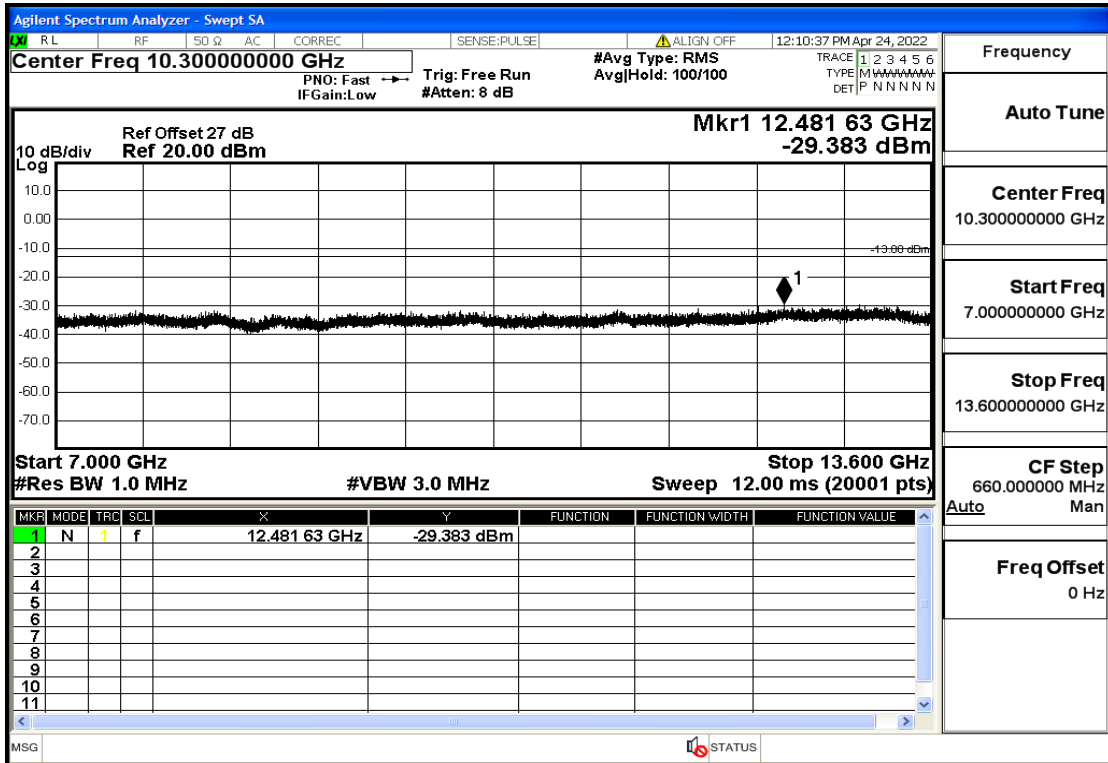

OB4-1.4-1710.7-QPSK-6#LOW@30mHz-1GHz@Pass

OB4-1.4-1710.7-QPSK-6#LOW@1GHz-7GHz@Pass

OB4-1.4-1710.7-QPSK-6#LOW@7GHz-13.6GHz@Pass

OB4-1.4-1710.7-QPSK-6#LOW@13.6GHz-20GHz@Pass

OB4-1.4-1732.5-QPSK-6#LOW@30mHz-1GHz@Pass