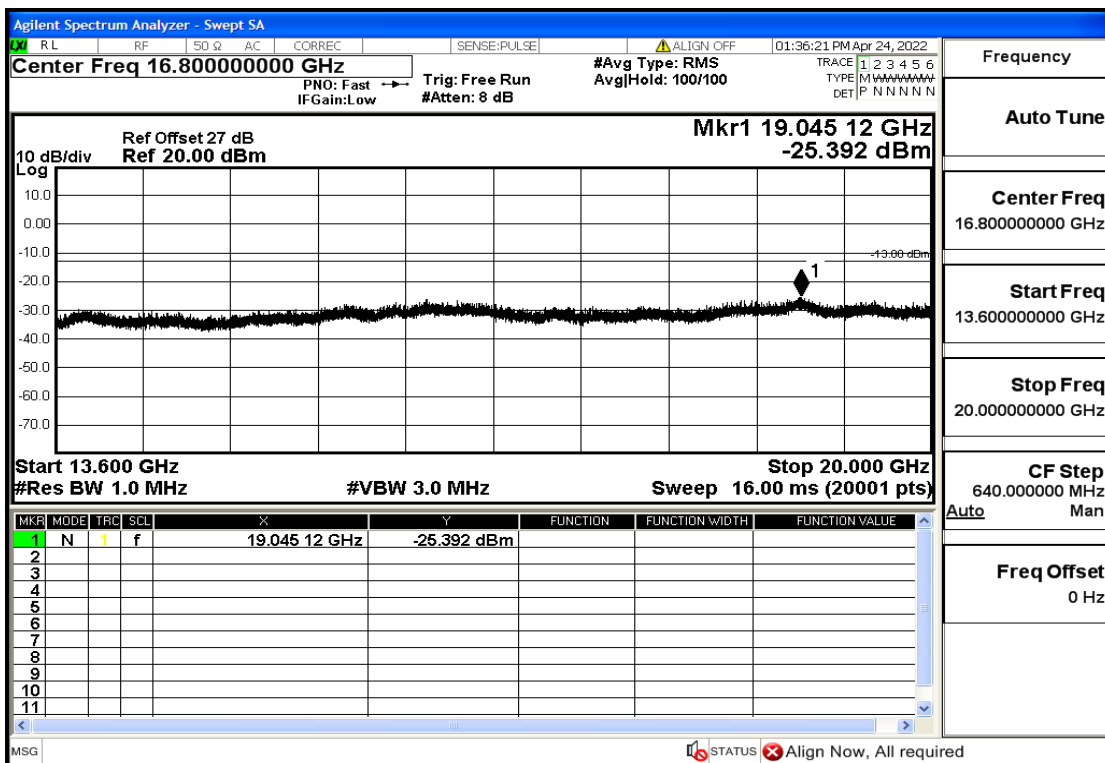

OB4-10-1750-QPSK-50#LOW@13.6GHz-20GHz@Pass