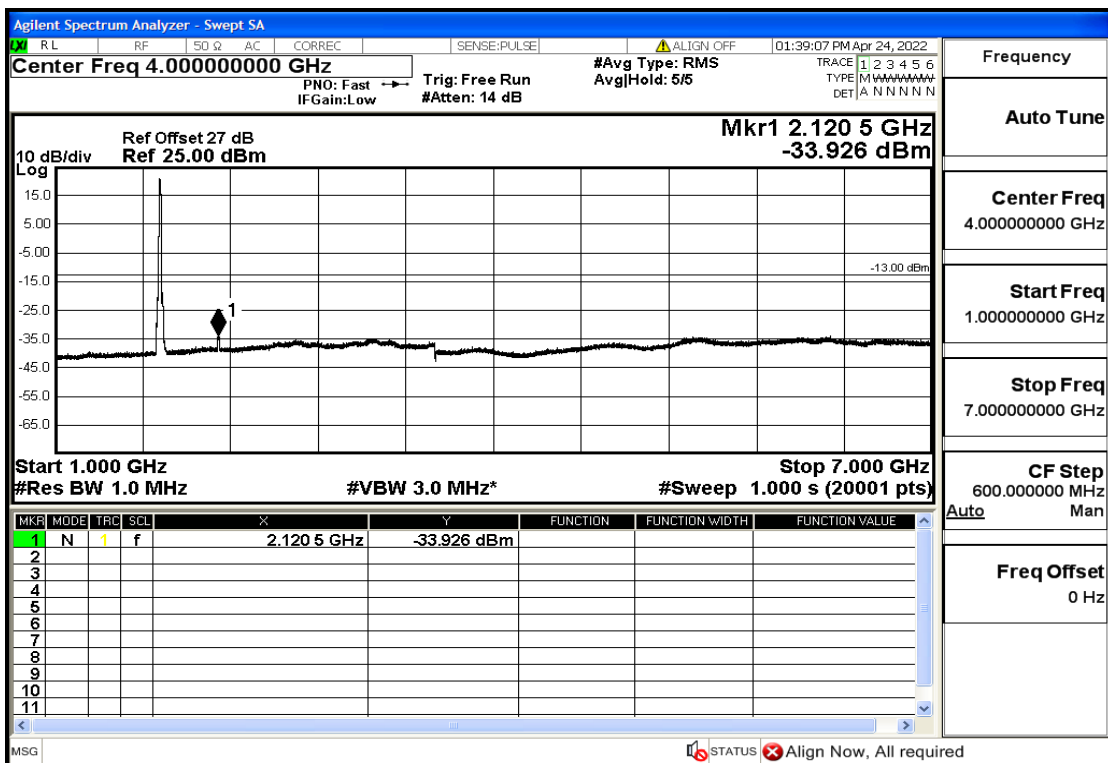

OB4-10-1750-QPSK-50#LOW@1GHz-7GHz@Pass

OB4-10-1750-QPSK-50#LOW@7GHz-13.6GHz@Pass

OB4-10-1750-QPSK-50#LOW@13.6GHz-20GHz@Pass

OB4-15-1717.5-QPSK-75#LOW@30mHz-1GHz@Pass

OB4-15-1717.5-QPSK-75#LOW@1GHz-7GHz@Pass