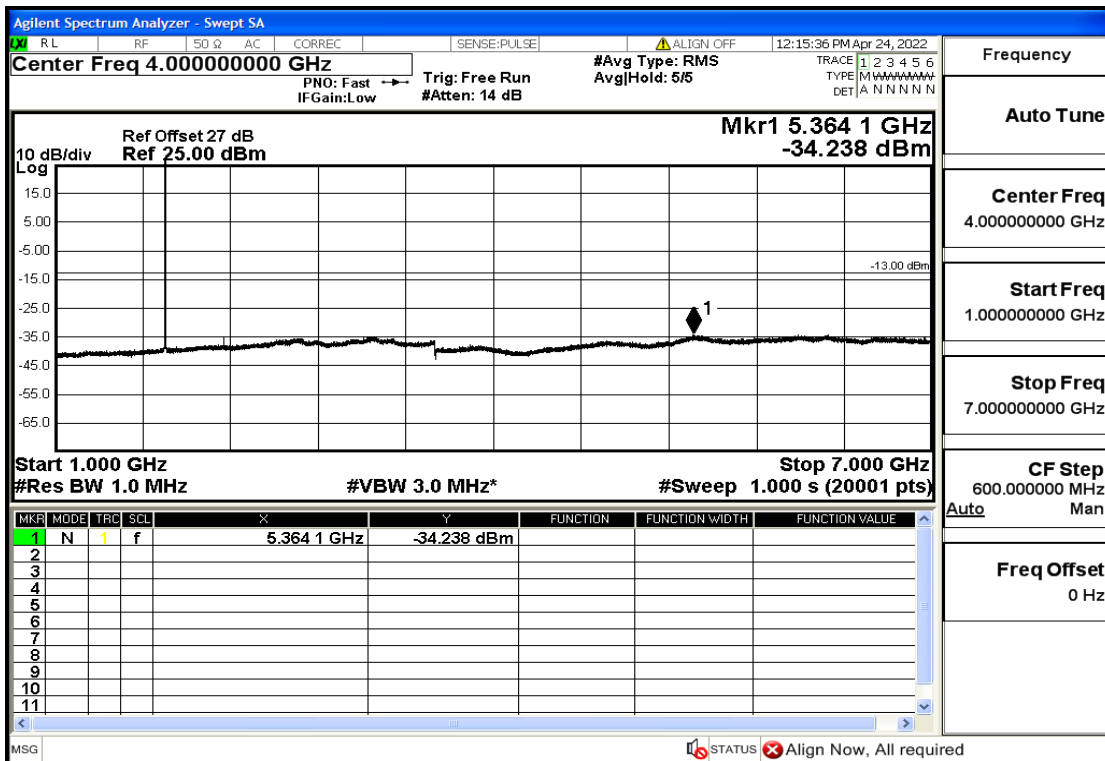

OB4-1.4-1732.5-QPSK-6#LOW@1GHz-7GHz@Pass

OB4-1.4-1732.5-QPSK-6#LOW@7GHz-13.6GHz@Pass

OB4-1.4-1732.5-QPSK-6#LOW@13.6GHz-20GHz@Pass

OB4-1.4-1754.3-QPSK-6#LOW@30mHz-1GHz@Pass

OB4-1.4-1754.3-QPSK-6#LOW@1GHz-7GHz@Pass