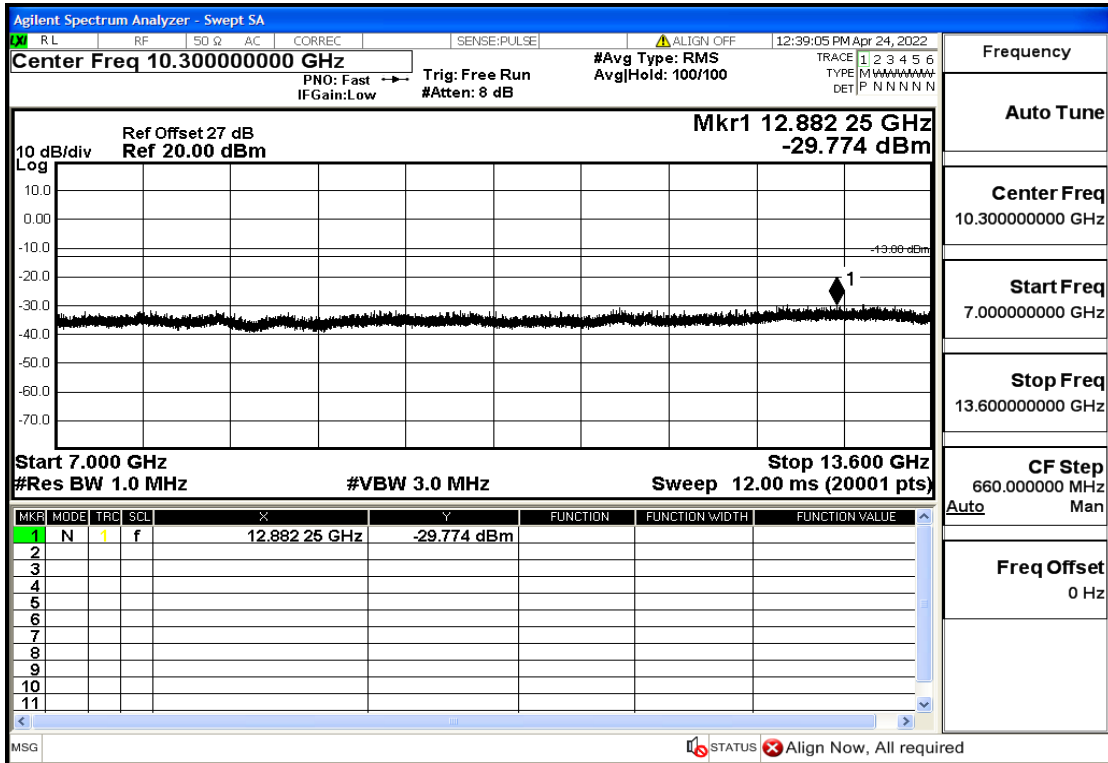

OB4-10-1732.5-QPSK-50#LOW@7GHz-13.6GHz@Pass