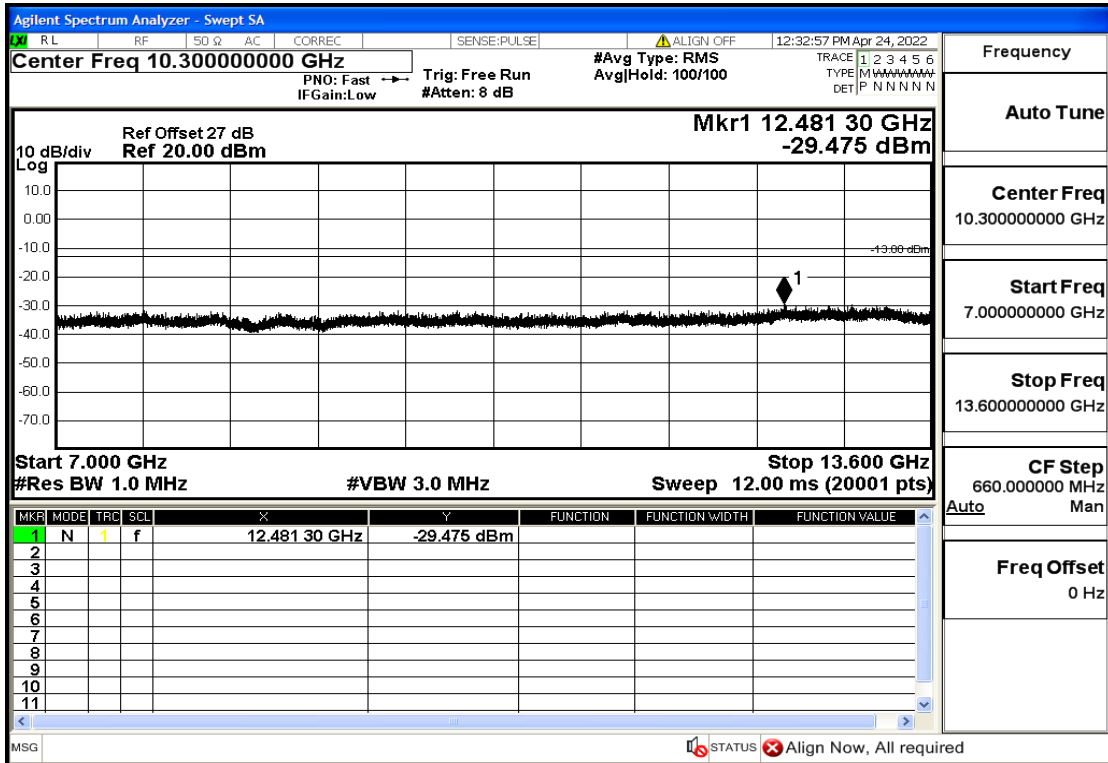

OB4-5-1732.5-QPSK-25#LOW@7GHz-13.6GHz@Pass

OB4-5-1732.5-QPSK-25#LOW@13.6GHz-20GHz@Pass

OB4-5-1752.5-QPSK-25#LOW@30mHz-1GHz@Pass

OB4-5-1752.5-QPSK-25#LOW@1GHz-7GHz@Pass

OB4-5-1752.5-QPSK-25#LOW@7GHz-13.6GHz@Pass