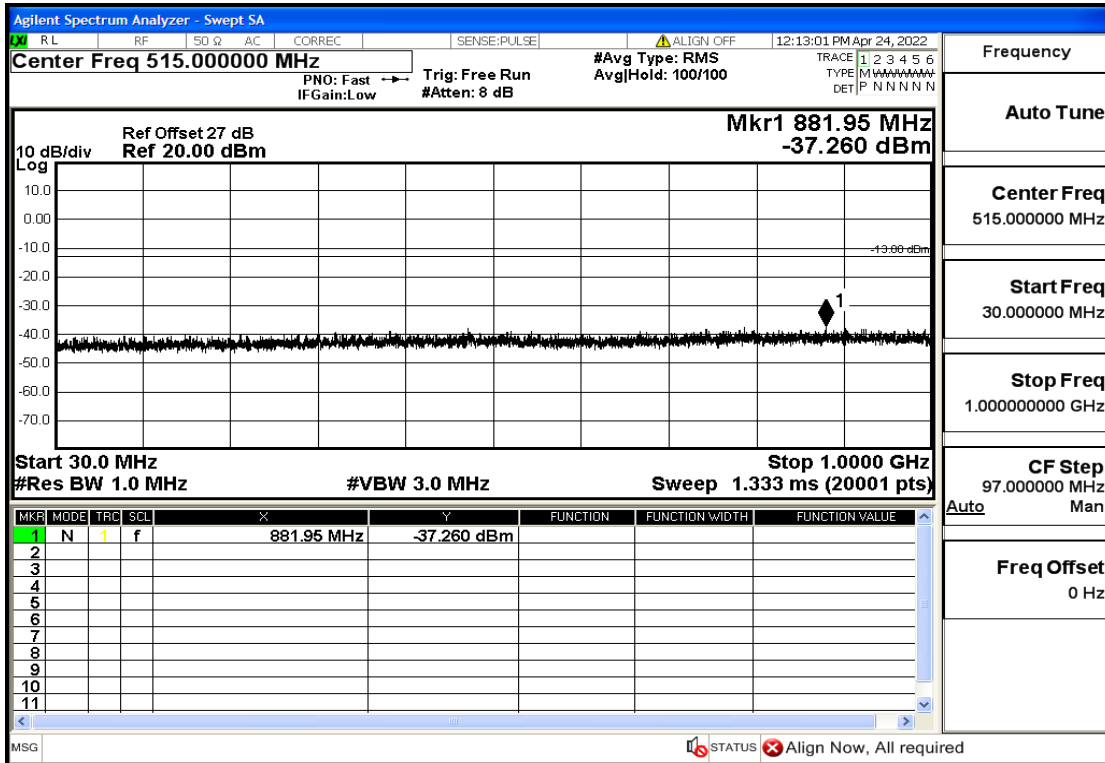

OB4-1.4-1710.7-QPSK-6#LOW@30mHz-1GHz@Pass

OB4-1.4-1710.7-QPSK-6#LOW@1GHz-7GHz@Pass

OB4-1.4-1710.7-QPSK-6#LOW@7GHz-13.6GHz@Pass

OB4-1.4-1710.7-QPSK-6#LOW@13.6GHz-20GHz@Pass

OB4-1.4-1732.5-QPSK-6#LOW@30mHz-1GHz@Pass