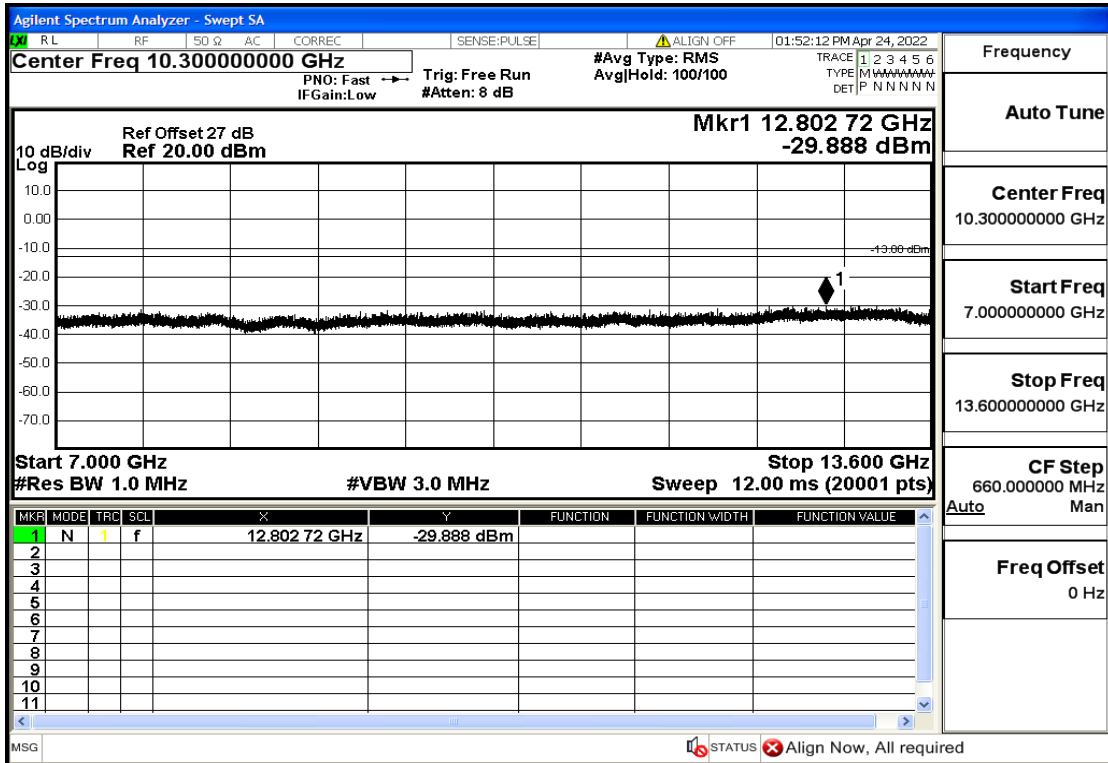

OB4-20-1732.5-QPSK-100#LOW@7GHz-13.6GHz@Pass