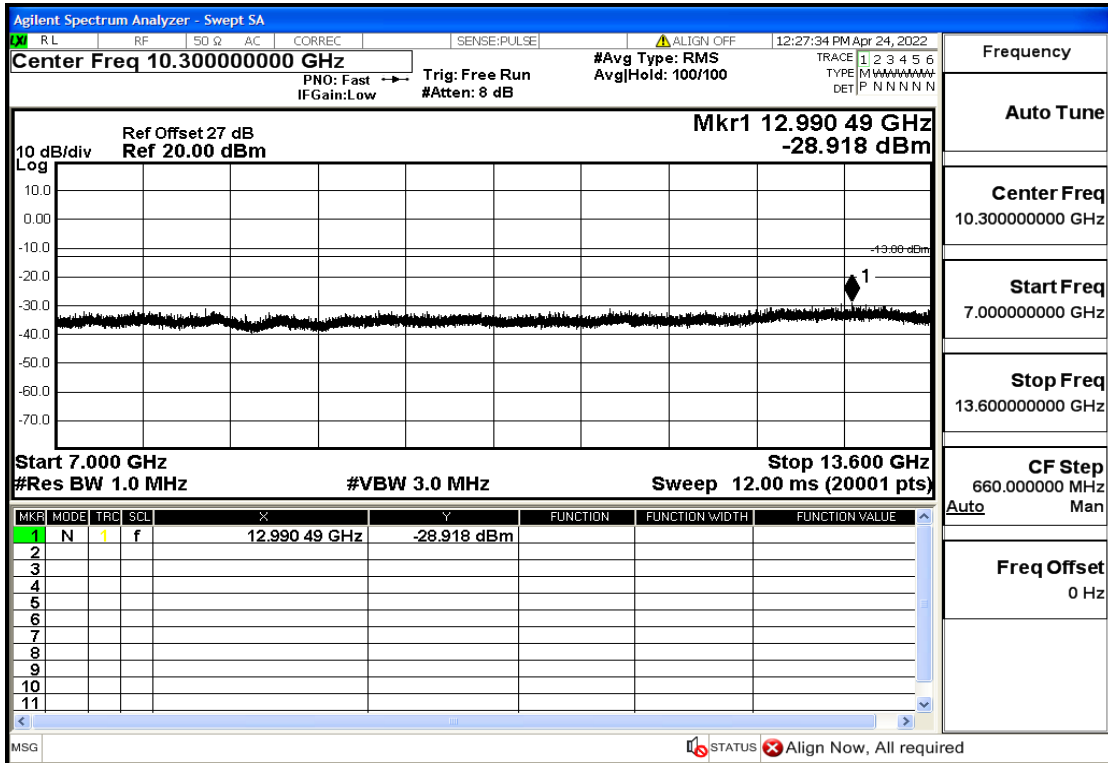

OB4-5-1712.5-QPSK-25#LOW@7GHz-13.6GHz@Pass