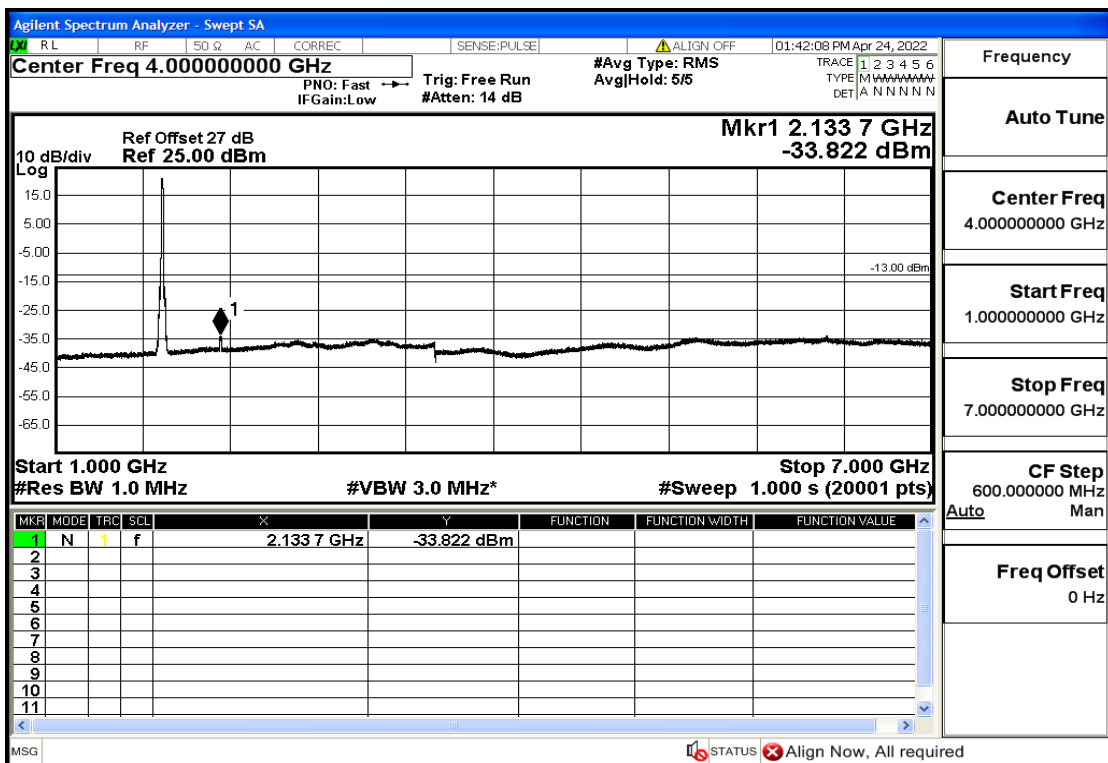

OB4-15-1717.5-QPSK-75#LOW@7GHz-13.6GHz@Pass

OB4-15-1717.5-QPSK-75#LOW@13.6GHz-20GHz@Pass

OB4-15-1732.5-QPSK-75#LOW@30mHz-1GHz@Pass

OB4-15-1732.5-QPSK-75#LOW@1GHz-7GHz@Pass

OB4-15-1732.5-QPSK-75#LOW@7GHz-13.6GHz@Pass