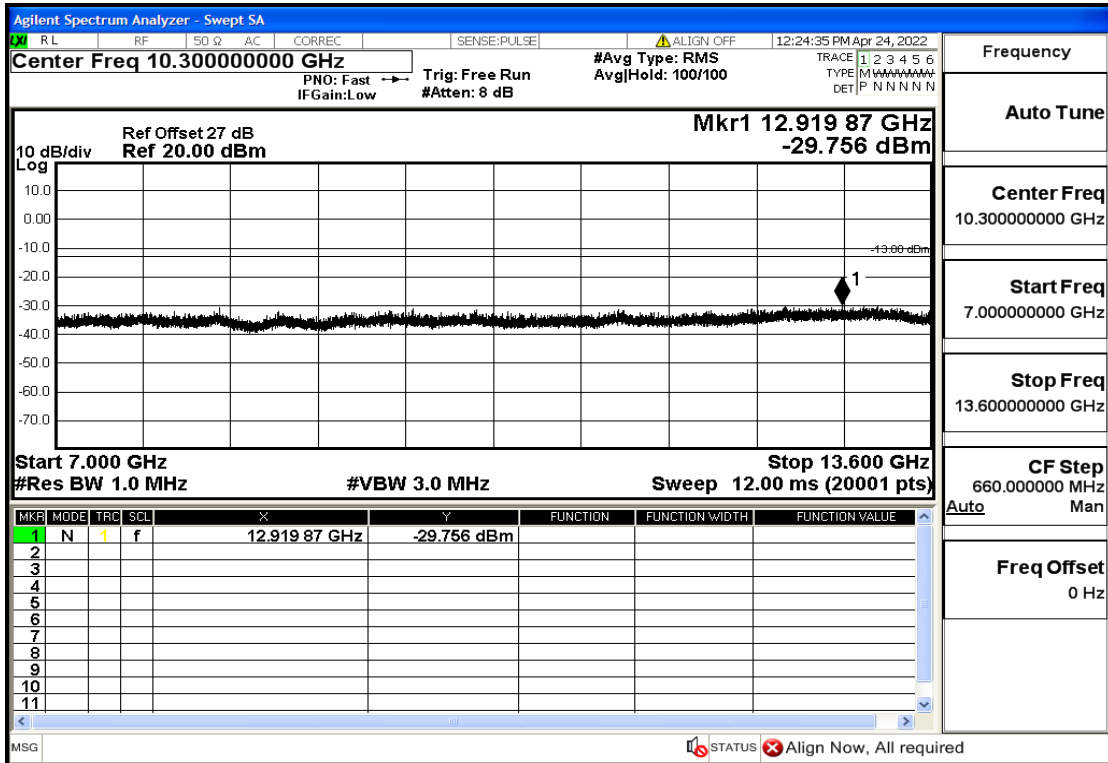

OB4-3-1753.5-QPSK-15#LOW@7GHz-13.6GHz@Pass