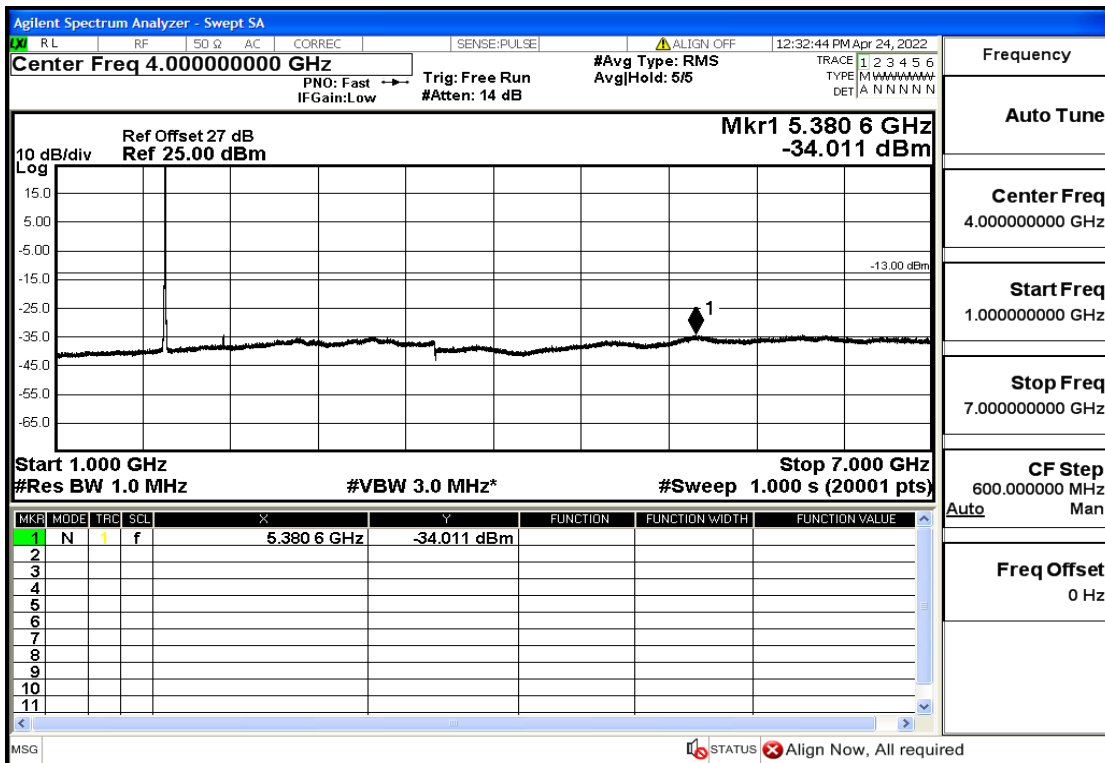

OB4-5-1732.5-QPSK-25#LOW@7GHz-13.6GHz@Pass

OB4-5-1732.5-QPSK-25#LOW@13.6GHz-20GHz@Pass

OB4-5-1752.5-QPSK-25#LOW@30mHz-1GHz@Pass

OB4-5-1752.5-QPSK-25#LOW@1GHz-7GHz@Pass

OB4-5-1752.5-QPSK-25#LOW@7GHz-13.6GHz@Pass