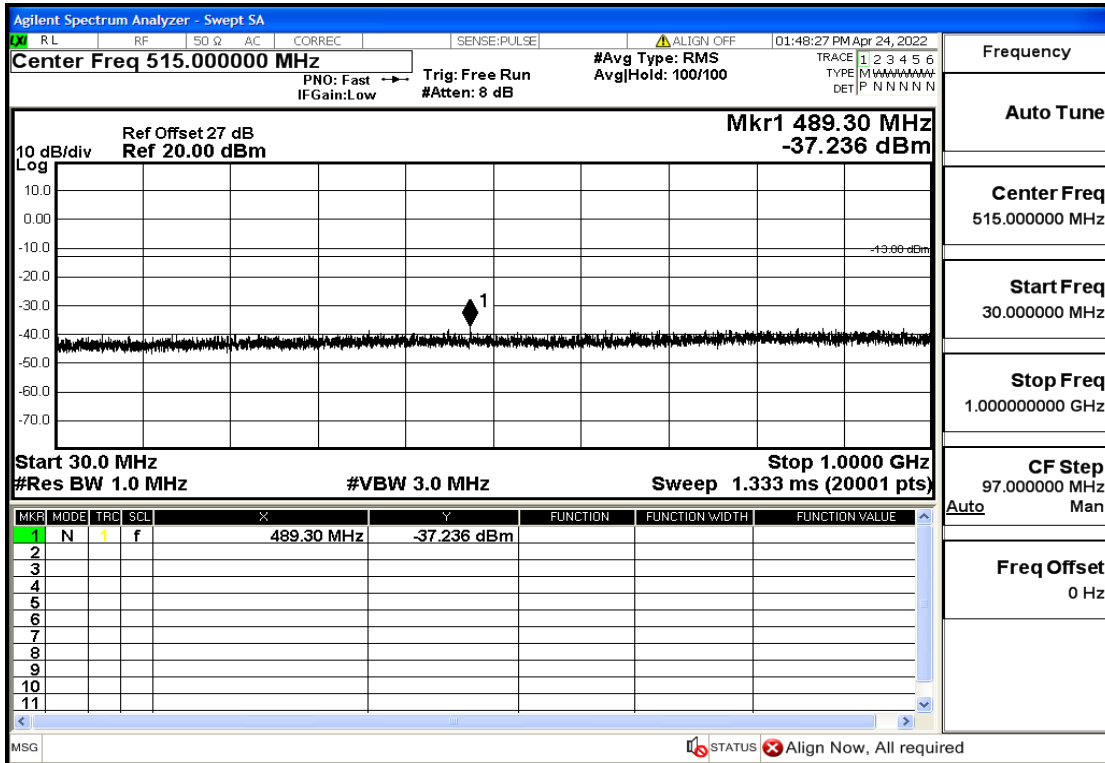

OB4-20-1720-QPSK-100#LOW@30mHz-1GHz@Pass