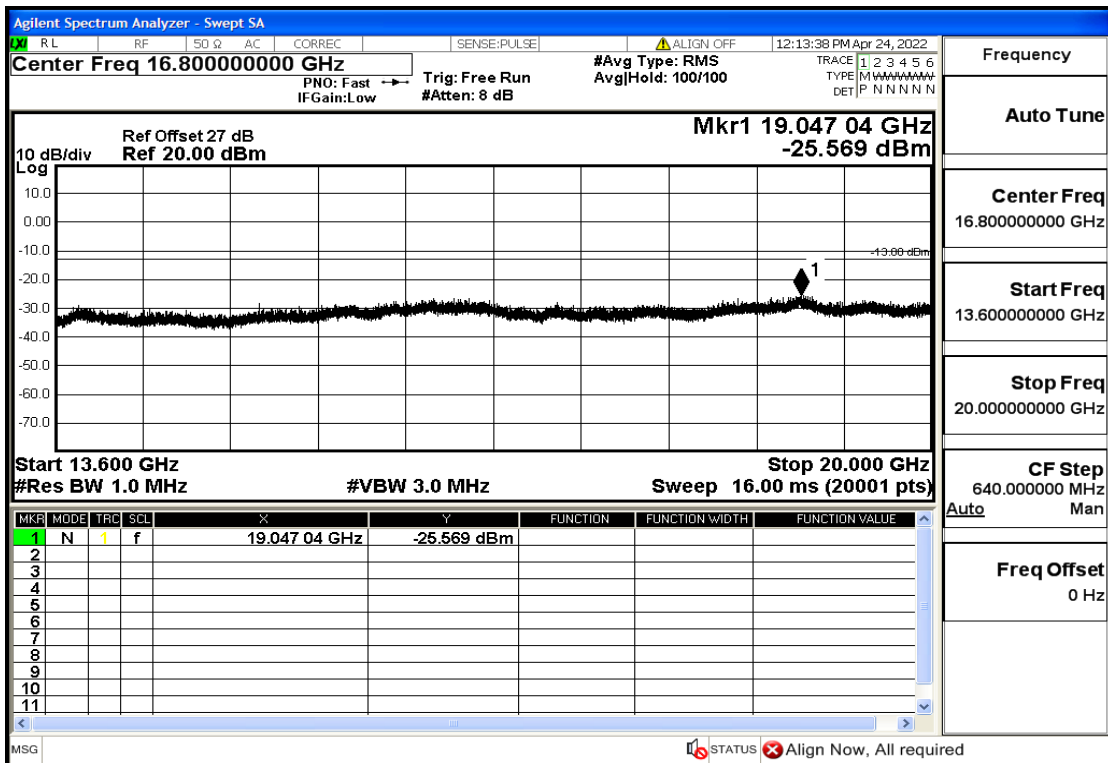

OB4-1.4-1732.5-QPSK-6#LOW@13.6GHz-20GHz@Pass