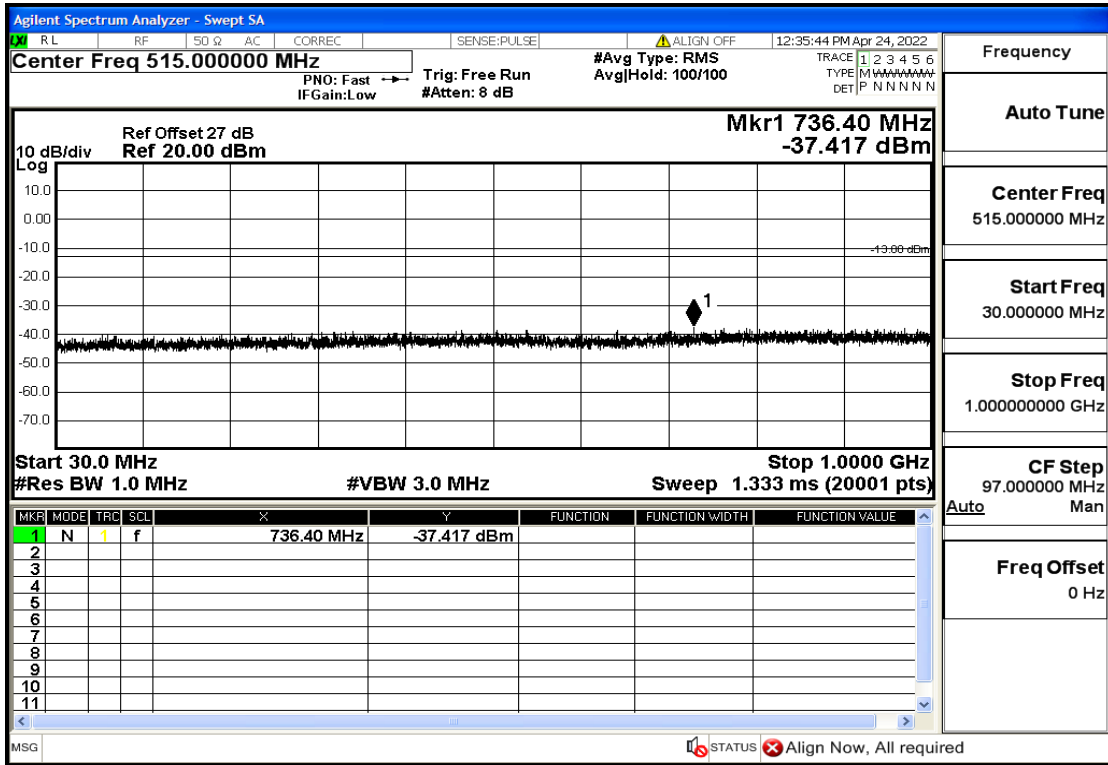

OB4-10-1715-QPSK-50#LOW@30mHz-1GHz@Pass