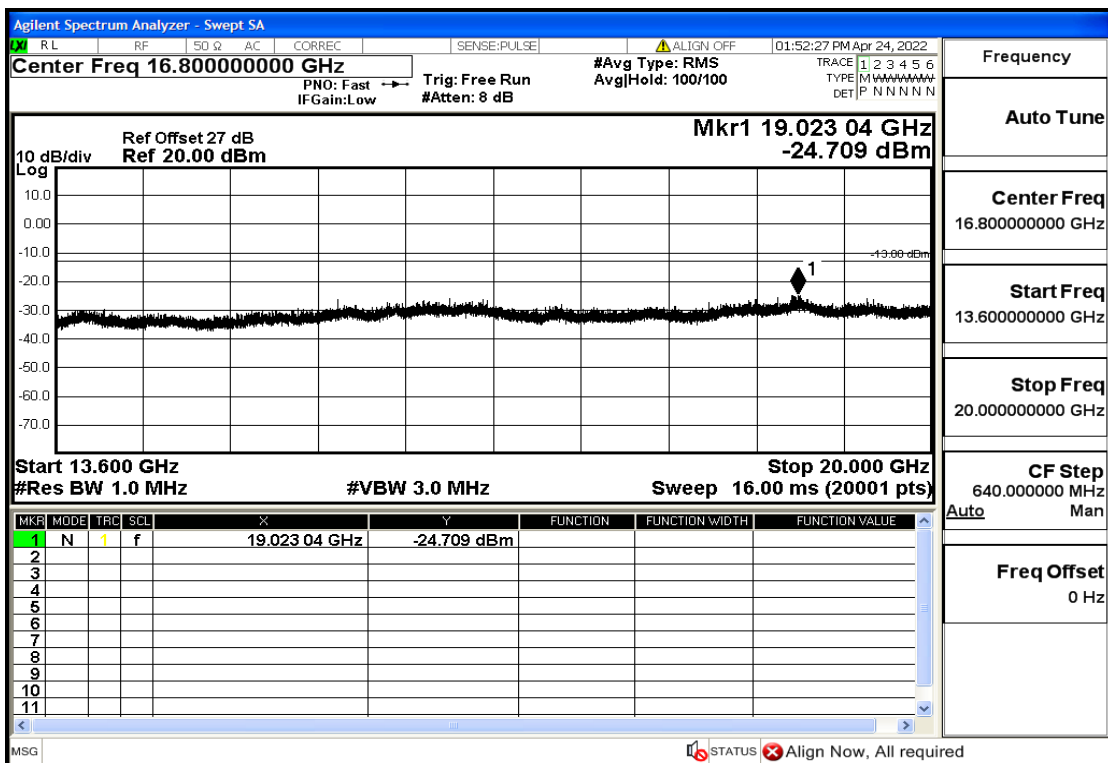

OB4-20-1732.5-QPSK-100#LOW@1GHz-7GHz@Pass

OB4-20-1732.5-QPSK-100#LOW@7GHz-13.6GHz@Pass

OB4-20-1732.5-QPSK-100#LOW@13.6GHz-20GHz@Pass

OB4-20-1745-QPSK-100#LOW@30mHz-1GHz@Pass

OB4-20-1745-QPSK-100#LOW@1GHz-7GHz@Pass