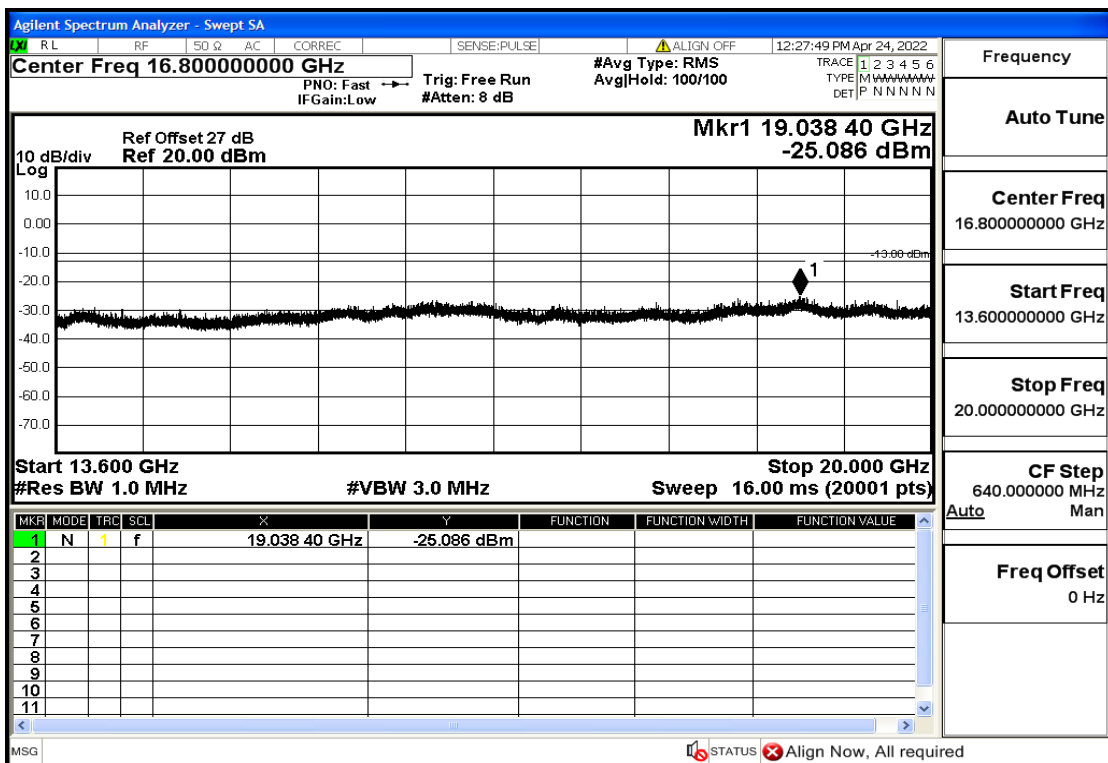

OB4-5-1712.5-QPSK-25#LOW@13.6GHz-20GHz@Pass