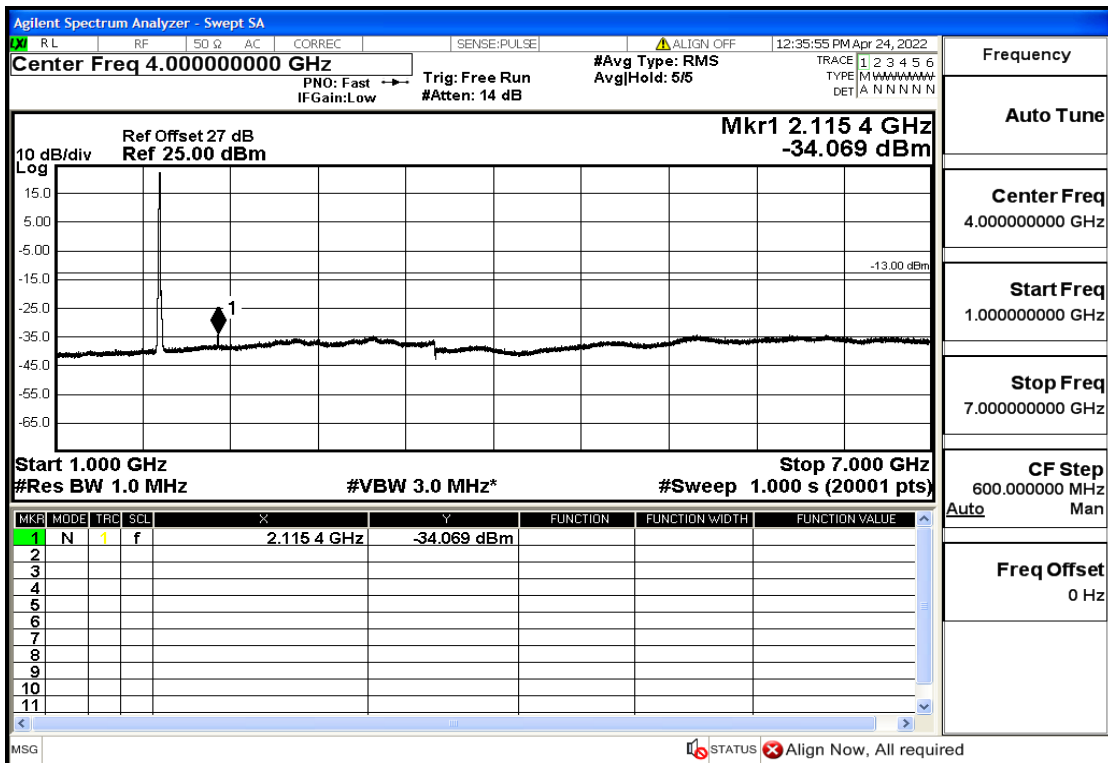

OB4-10-1715-QPSK-50#LOW@1GHz-7GHz@Pass