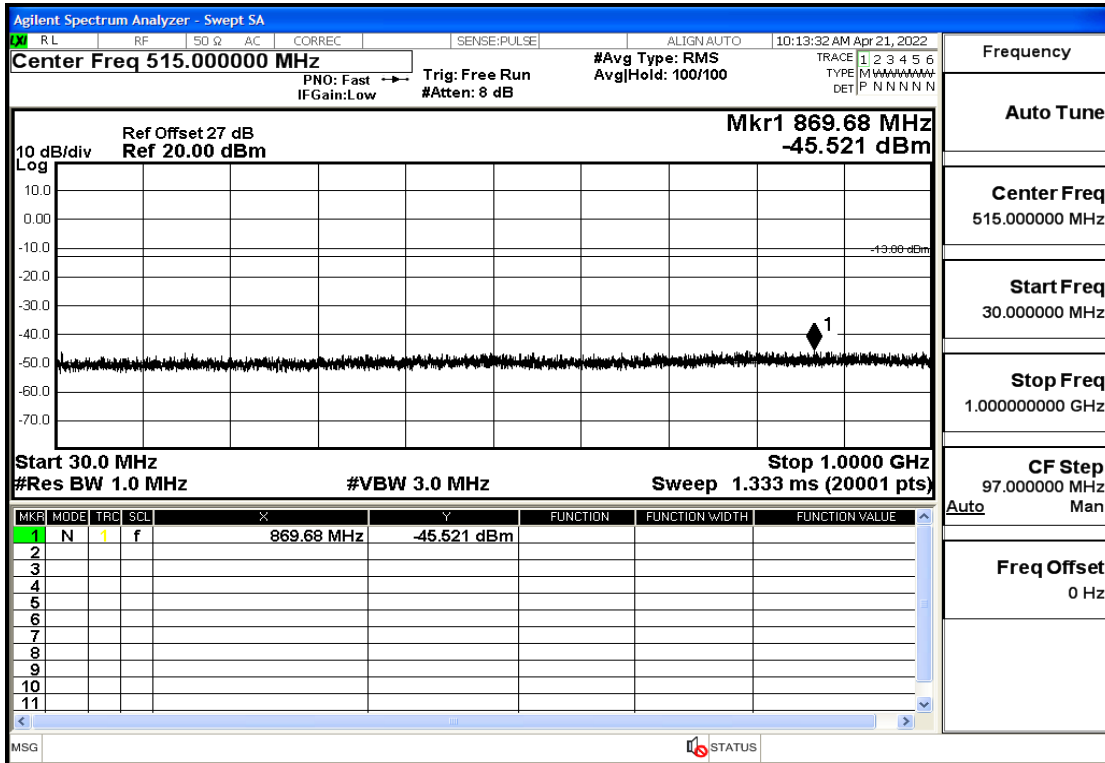

OB2-5-1907.5-QPSK-25#LOW@30mHz-1GHz@Pass