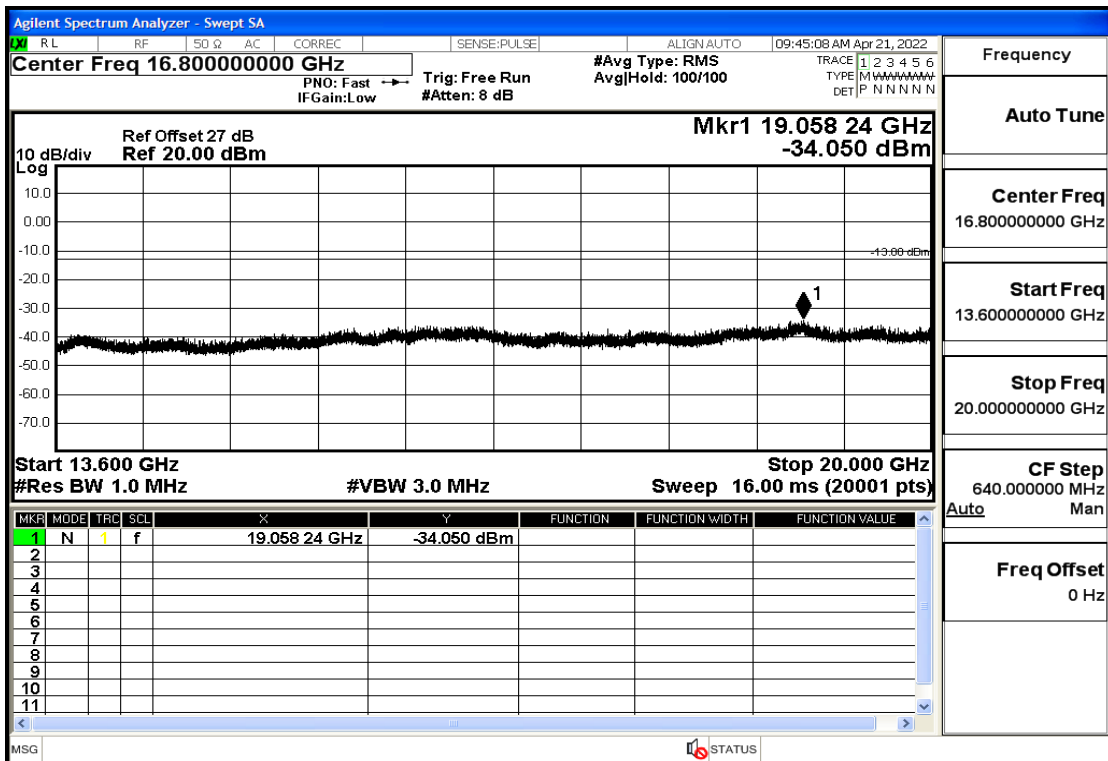

OB2-1.4-1850.7-QPSK-6#LOW@30mHz-1GHz@Pass

OB2-1.4-1850.7-QPSK-6#LOW@1GHz-7GHz@Pass

OB2-1.4-1850.7-QPSK-6#LOW@7GHz-13.6GHz@Pass

OB2-1.4-1850.7-QPSK-6#LOW@13.6GHz-20GHz@Pass

OB2-1.4-1880-QPSK-6#LOW@30mHz-1GHz@Pass