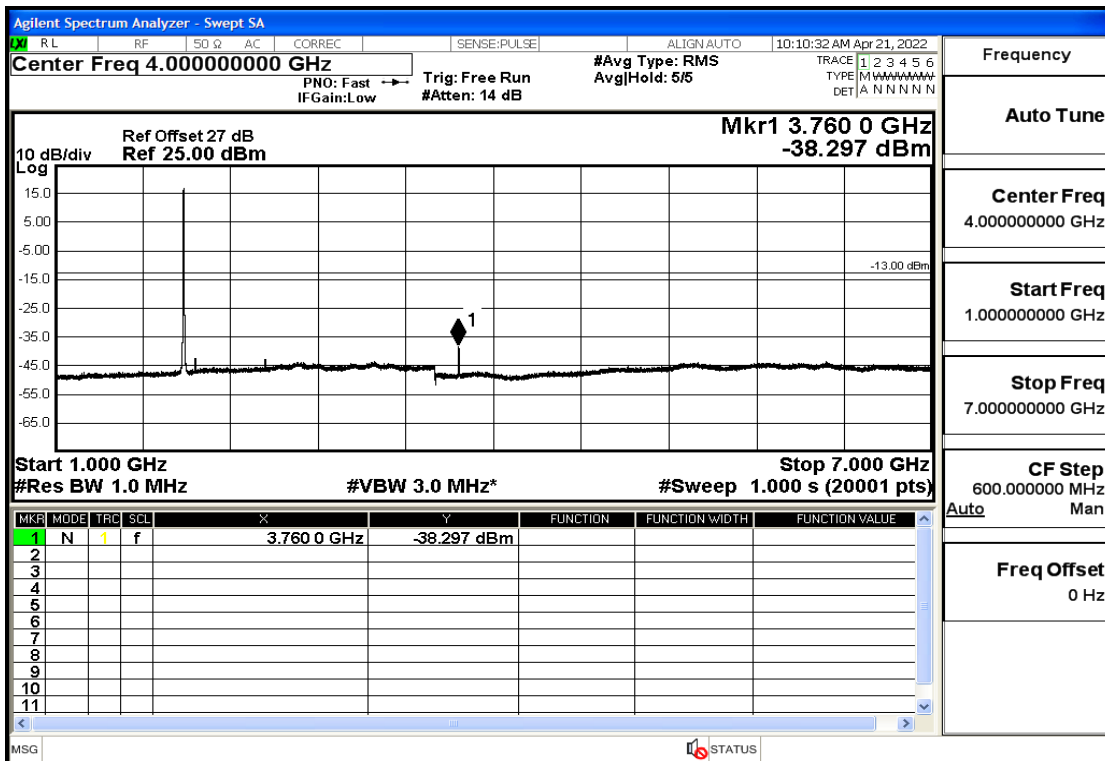

OB2-5-1852.5-QPSK-25#LOW@7GHz-13.6GHz@Pass

OB2-5-1852.5-QPSK-25#LOW@13.6GHz-20GHz@Pass

OB2-5-1880-QPSK-25#LOW@30mHz-1GHz@Pass

OB2-5-1880-QPSK-25#LOW@1GHz-7GHz@Pass

OB2-5-1880-QPSK-25#LOW@7GHz-13.6GHz@Pass