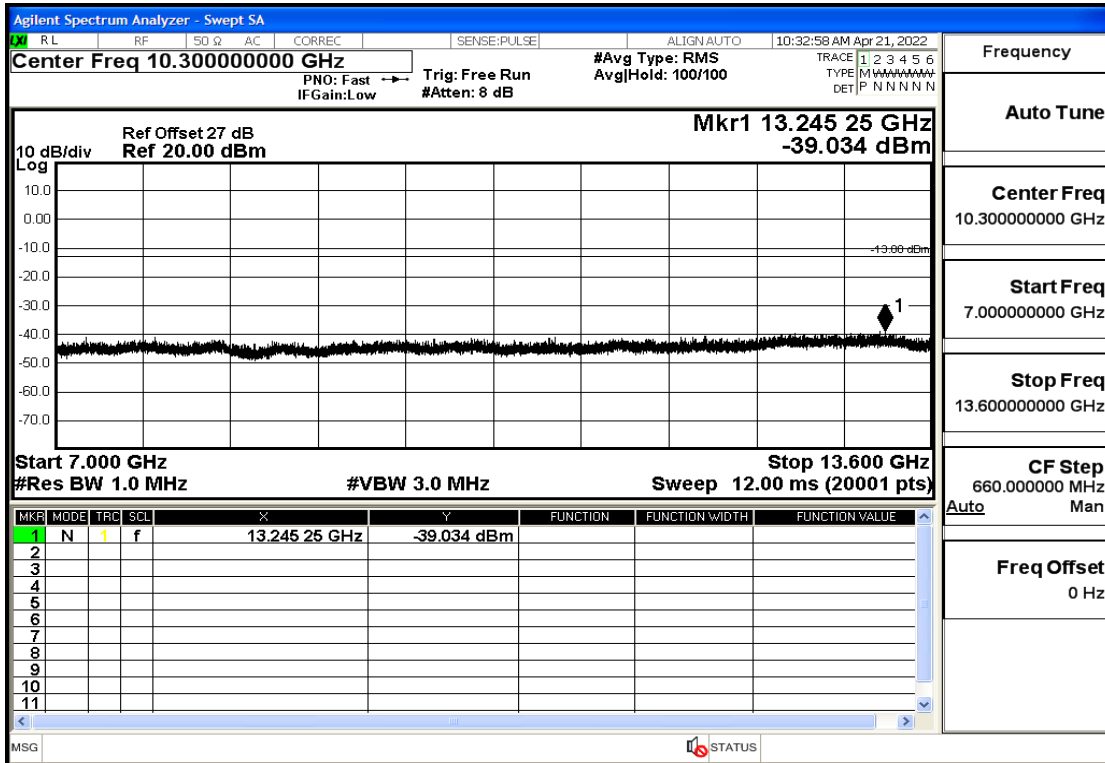

OB2-15-1880-QPSK-75#LOW@7GHz-13.6GHz@Pass