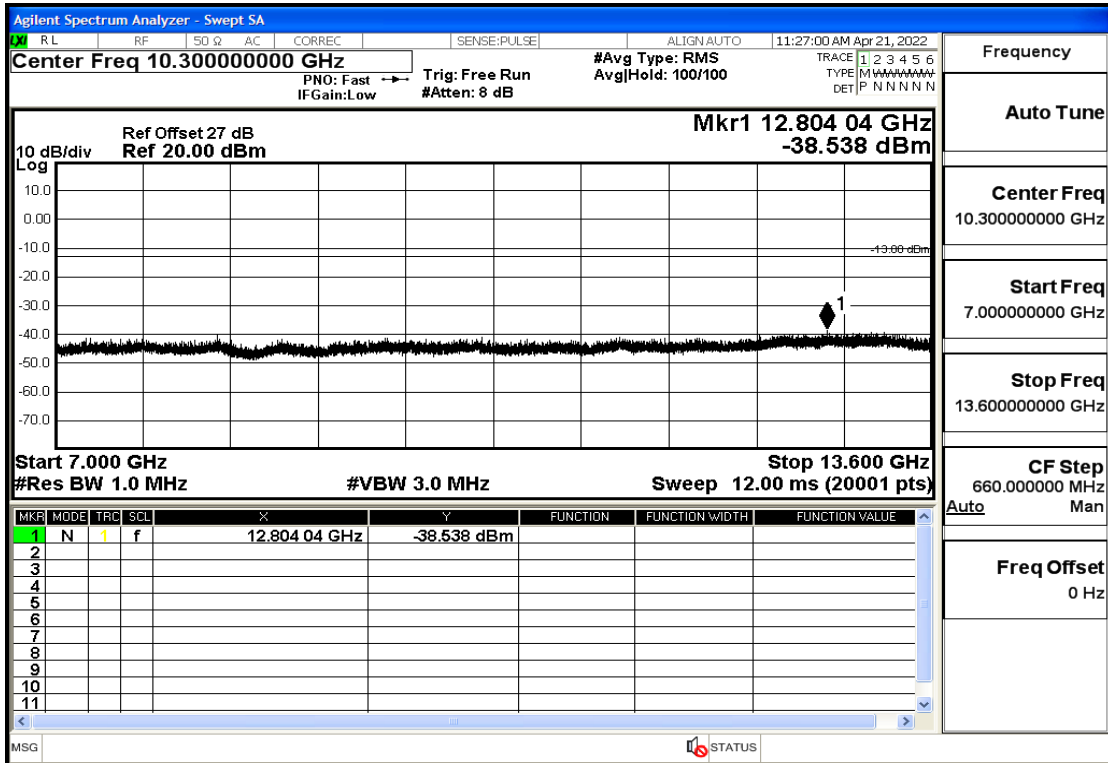

OB2-20-1880-QPSK-100#LOW@13.6GHz-20GHz@Pass

OB2-20-1900-QPSK-100#LOW@30mHz-1GHz@Pass

OB2-20-1900-QPSK-100#LOW@1GHz-7GHz@Pass

OB2-20-1900-QPSK-100#LOW@7GHz-13.6GHz@Pass

OB2-20-1900-QPSK-100#LOW@13.6GHz-20GHz@Pass