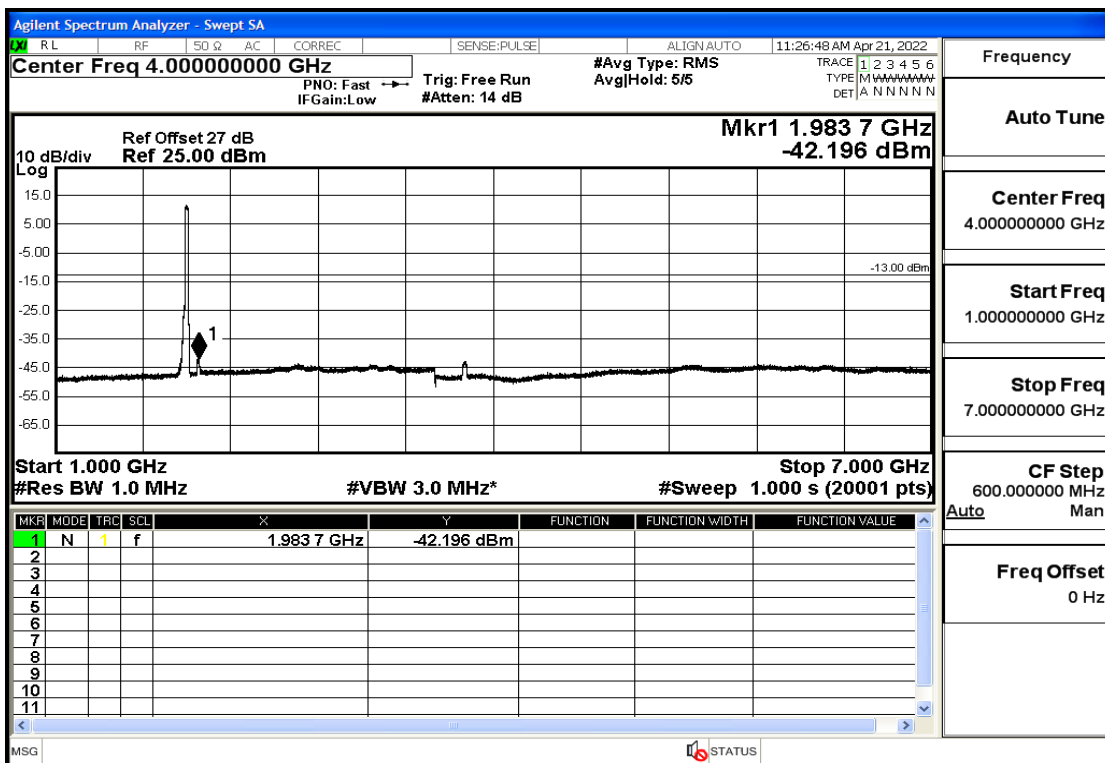

OB2-20-1900-QPSK-100#LOW@1GHz-7GHz@Pass