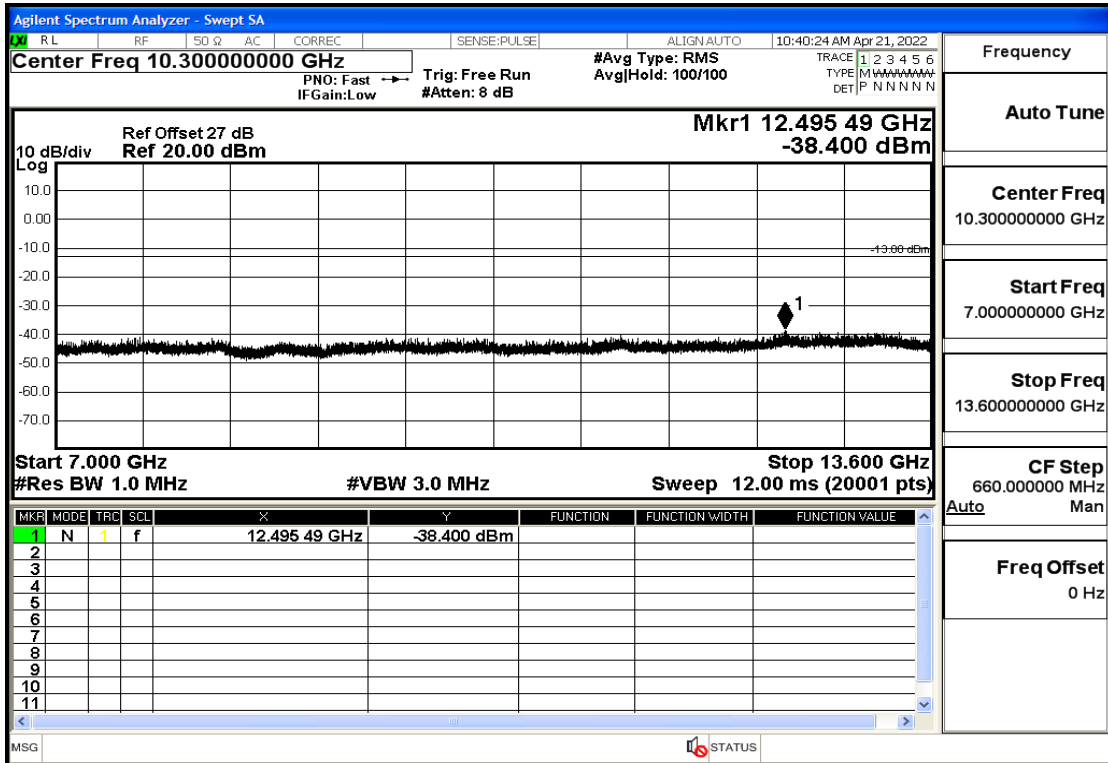

OB2-20-1860-QPSK-100#LOW@7GHz-13.6GHz@Pass