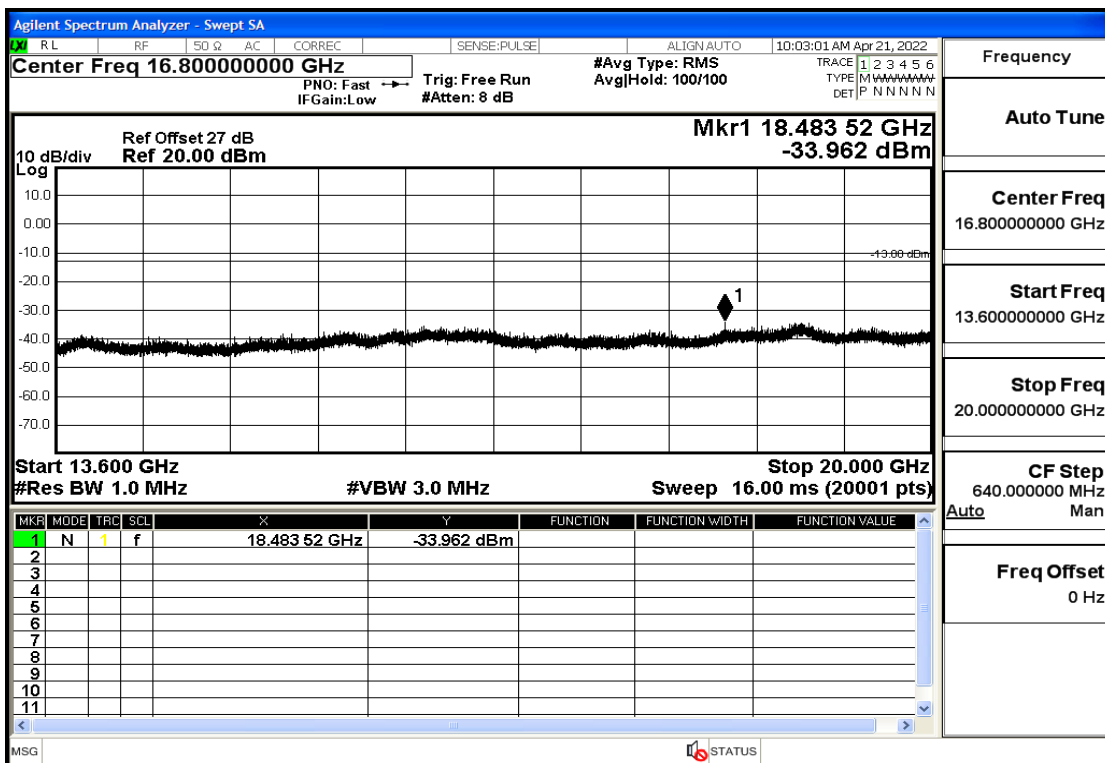

OB2-3-1908.5-QPSK-15#LOW@13.6GHz-20GHz@Pass