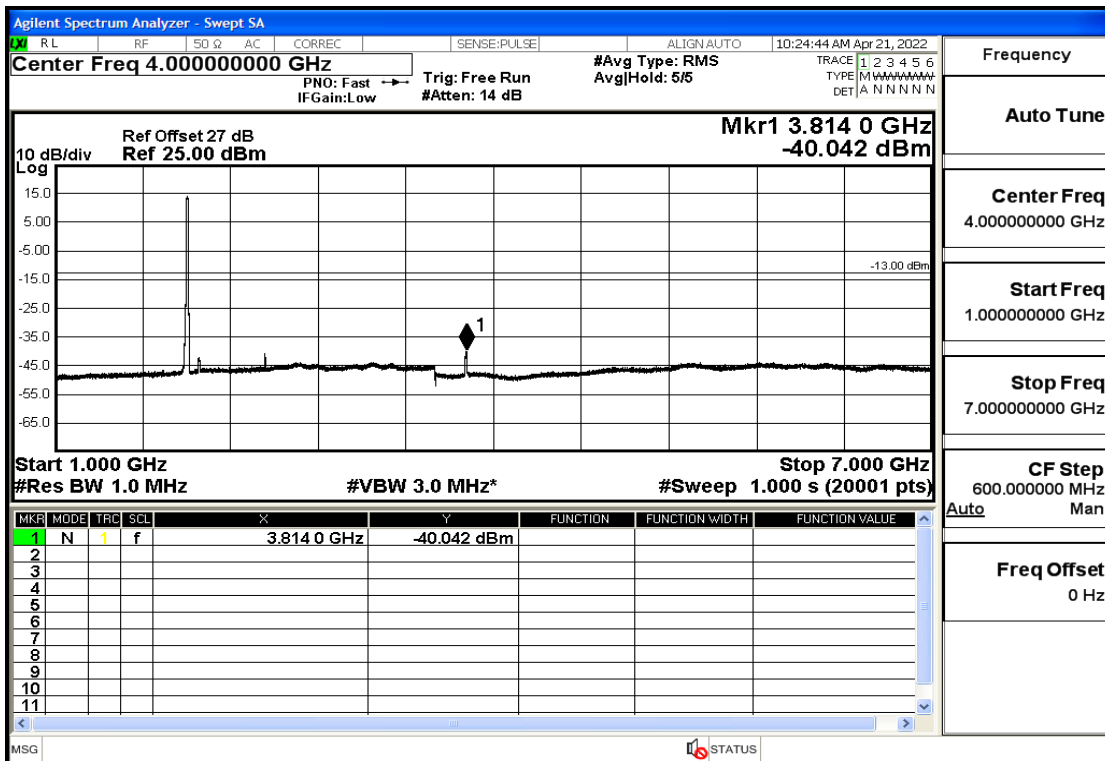

OB2-10-1880-QPSK-50#LOW@7GHz-13.6GHz@Pass

OB2-10-1880-QPSK-50#LOW@13.6GHz-20GHz@Pass

OB2-10-1905-QPSK-50#LOW@30mHz-1GHz@Pass

OB2-10-1905-QPSK-50#LOW@1GHz-7GHz@Pass

OB2-10-1905-QPSK-50#LOW@7GHz-13.6GHz@Pass