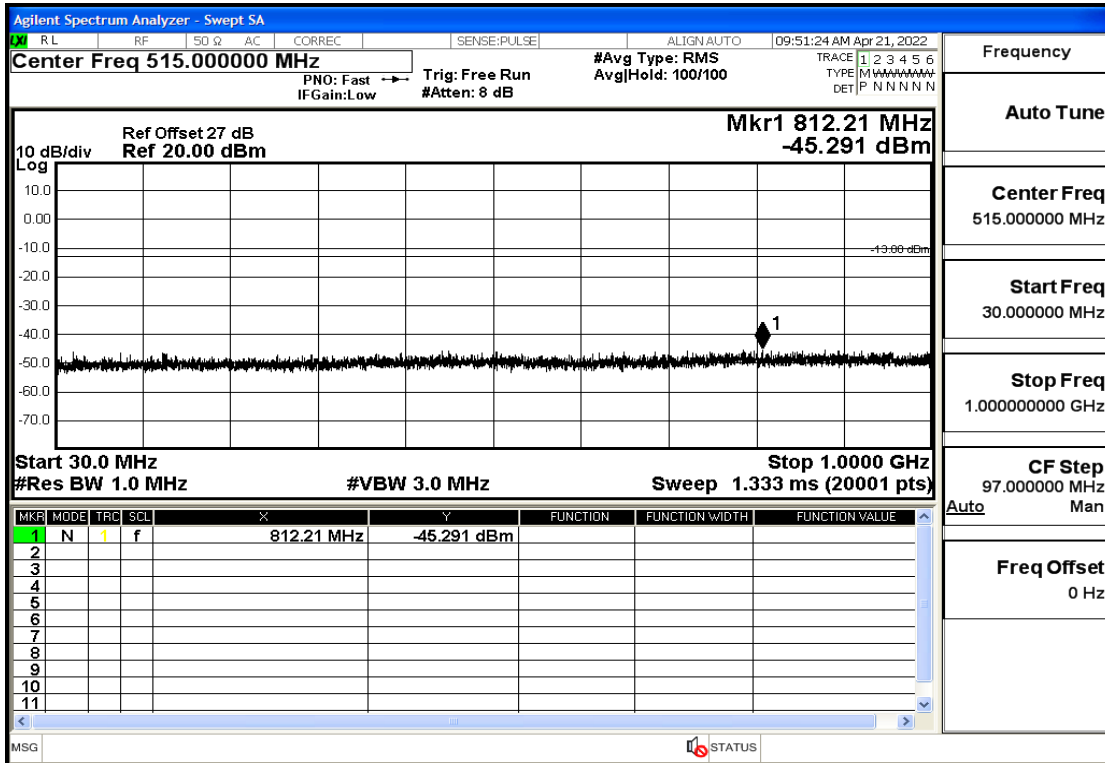

OB2-1.4-1880-QPSK-6#LOW@1GHz-7GHz@Pass

OB2-1.4-1880-QPSK-6#LOW@7GHz-13.6GHz@Pass

OB2-1.4-1880-QPSK-6#LOW@13.6GHz-20GHz@Pass

OB2-1.4-1909.3-QPSK-6#LOW@30mHz-1GHz@Pass

OB2-1.4-1909.3-QPSK-6#LOW@1GHz-7GHz@Pass