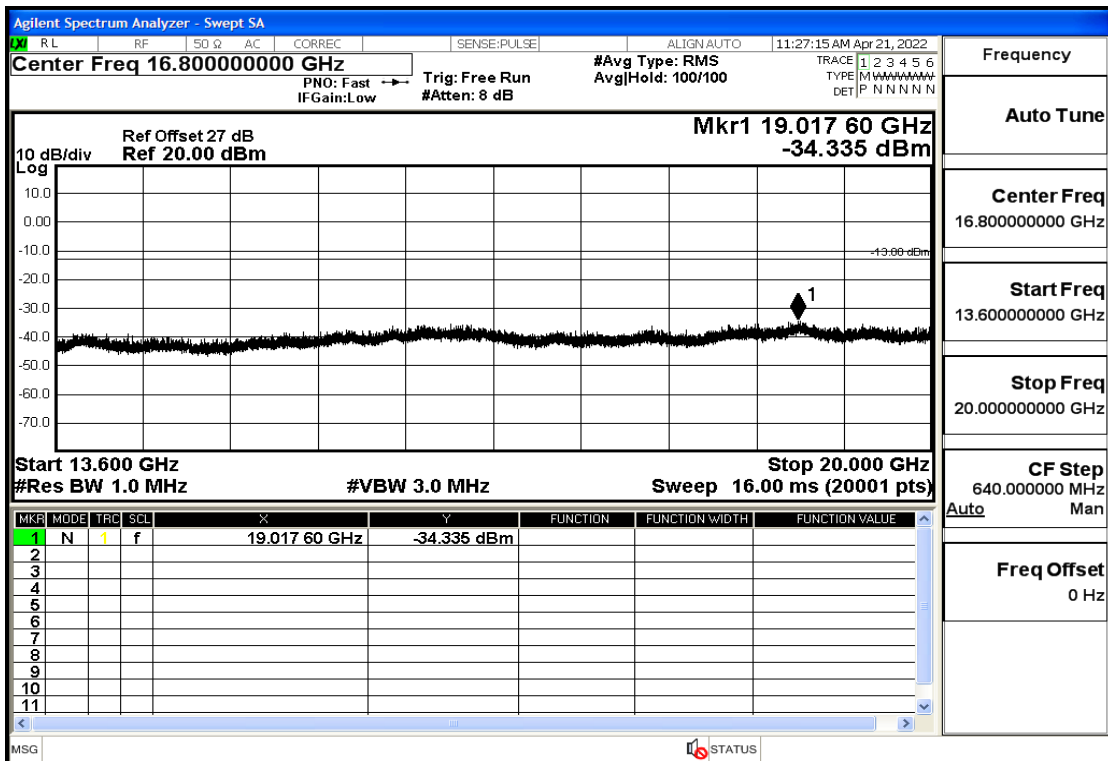

OB2-20-1880-QPSK-100#LOW@13.6GHz-20GHz@Pass

OB2-20-1900-QPSK-100#LOW@30mHz-1GHz@Pass

OB2-20-1900-QPSK-100#LOW@1GHz-7GHz@Pass

OB2-20-1900-QPSK-100#LOW@7GHz-13.6GHz@Pass

OB2-20-1900-QPSK-100#LOW@13.6GHz-20GHz@Pass