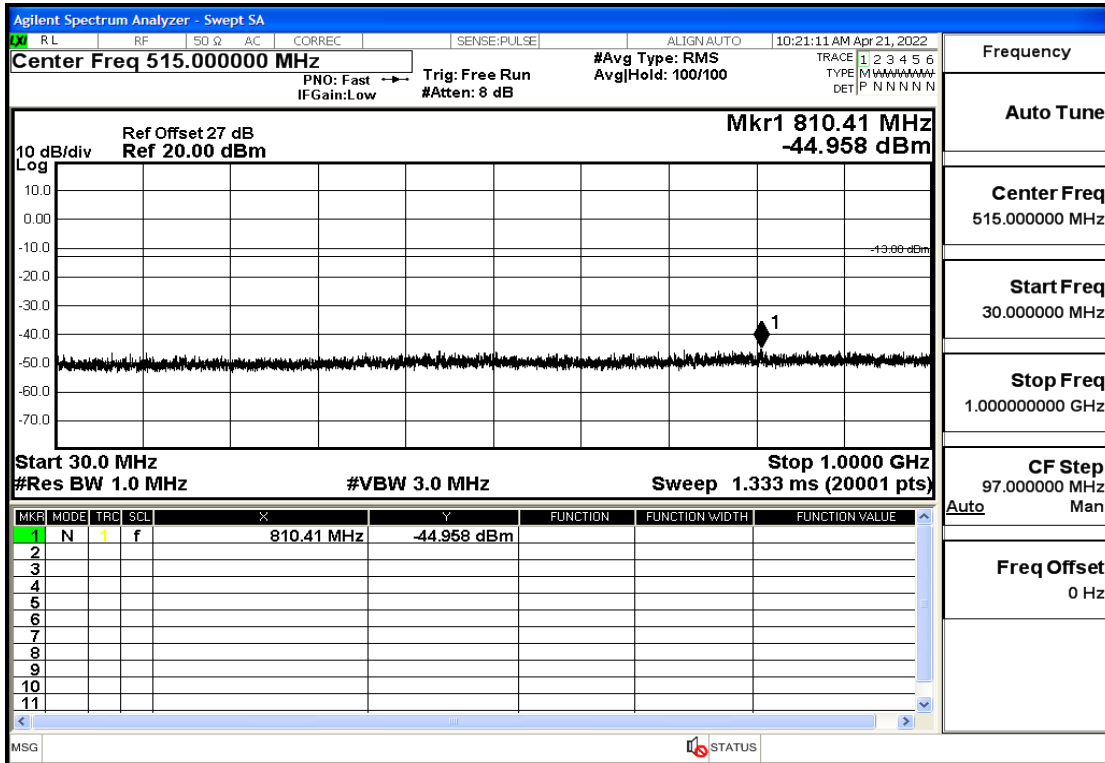

OB2-10-1855-QPSK-50#LOW@30mHz-1GHz@Pass

OB2-10-1855-QPSK-50#LOW@1GHz-7GHz@Pass

OB2-10-1855-QPSK-50#LOW@7GHz-13.6GHz@Pass

OB2-10-1855-QPSK-50#LOW@13.6GHz-20GHz@Pass

OB2-10-1880-QPSK-50#LOW@30mHz-1GHz@Pass

OB2-10-1880-QPSK-50#LOW@1GHz-7GHz@Pass