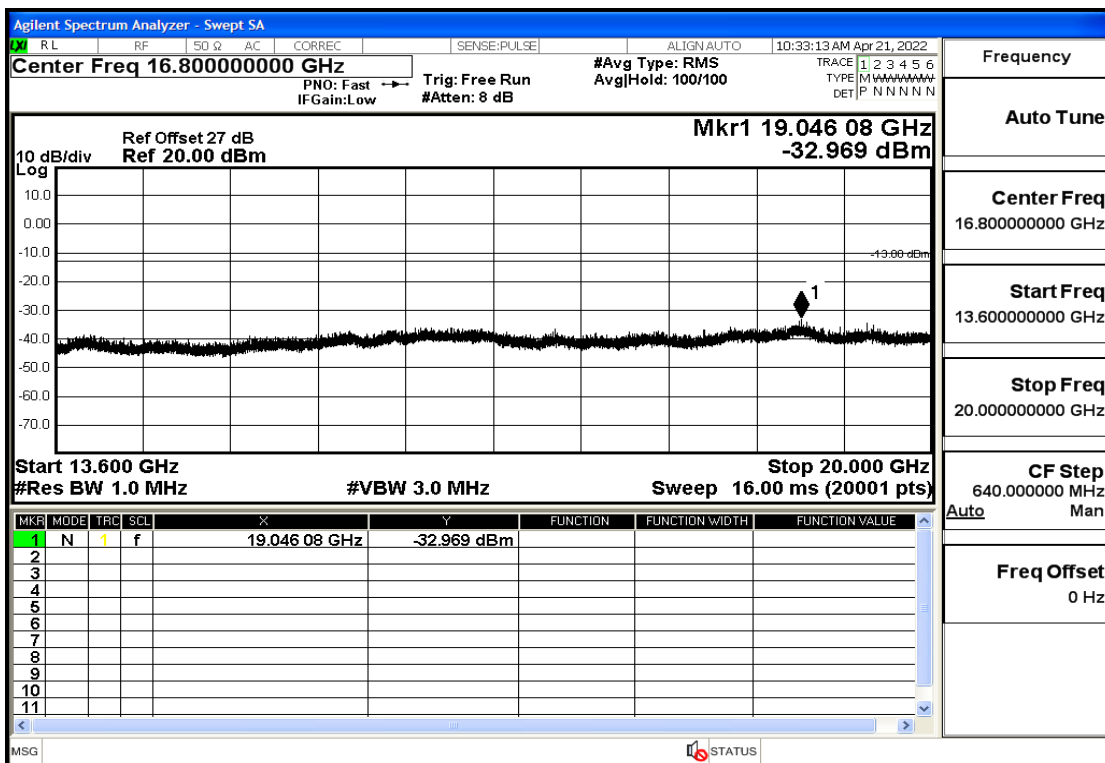

OB2-15-1880-QPSK-75#LOW@30mHz-1GHz@Pass

OB2-15-1880-QPSK-75#LOW@1GHz-7GHz@Pass

OB2-15-1880-QPSK-75#LOW@7GHz-13.6GHz@Pass

OB2-15-1880-QPSK-75#LOW@13.6GHz-20GHz@Pass

OB2-15-1902.5-QPSK-75#LOW@30mHz-1GHz@Pass