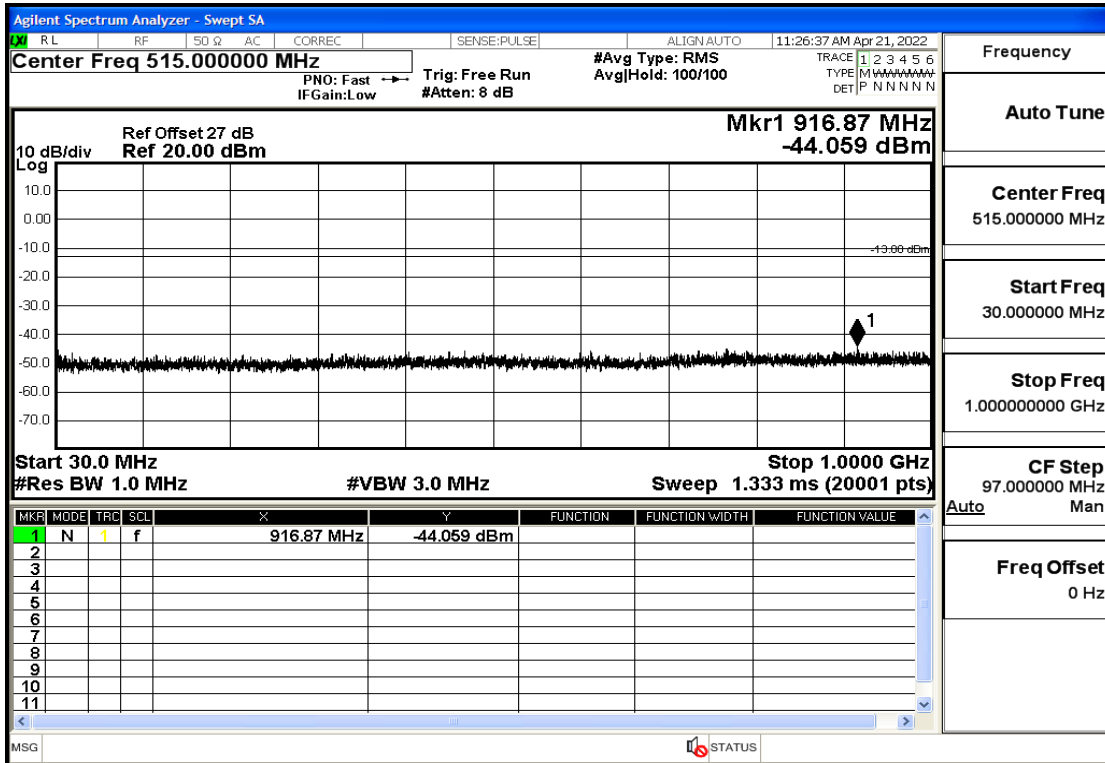

OB2-20-1900-QPSK-100#LOW@30mHz-1GHz@Pass