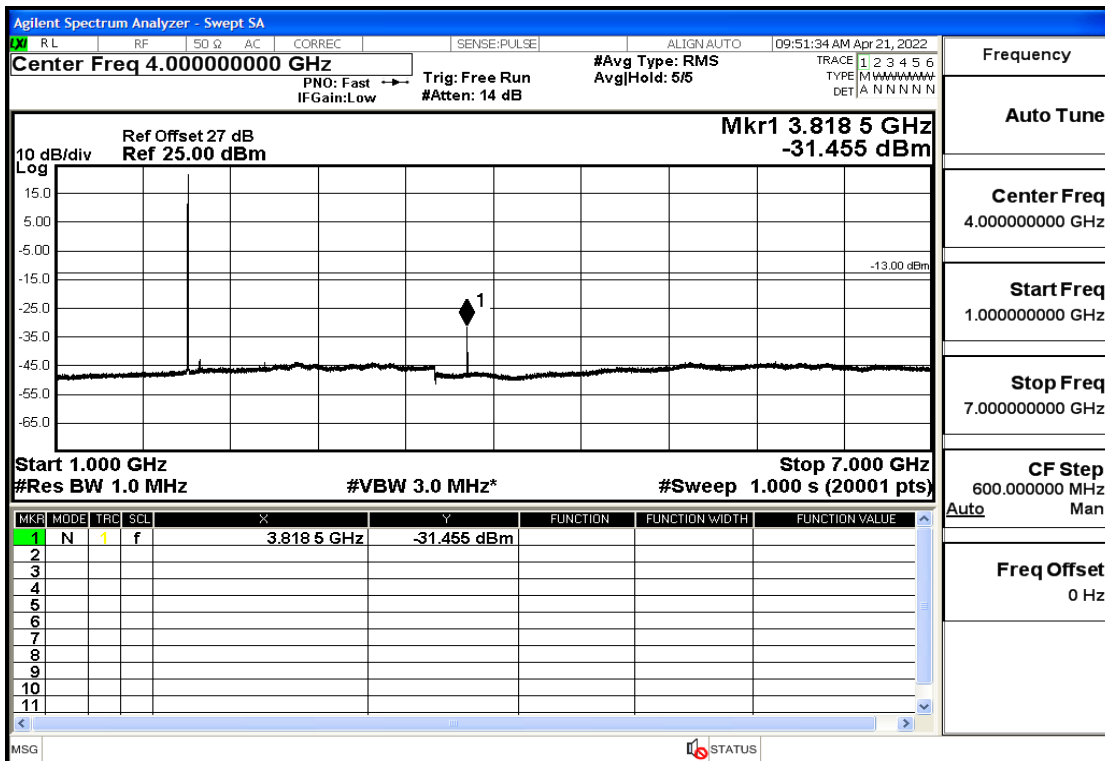

OB2-1.4-1880-QPSK-6#LOW@1GHz-7GHz@Pass

OB2-1.4-1880-QPSK-6#LOW@7GHz-13.6GHz@Pass

OB2-1.4-1880-QPSK-6#LOW@13.6GHz-20GHz@Pass

OB2-1.4-1909.3-QPSK-6#LOW@30mHz-1GHz@Pass

OB2-1.4-1909.3-QPSK-6#LOW@1GHz-7GHz@Pass