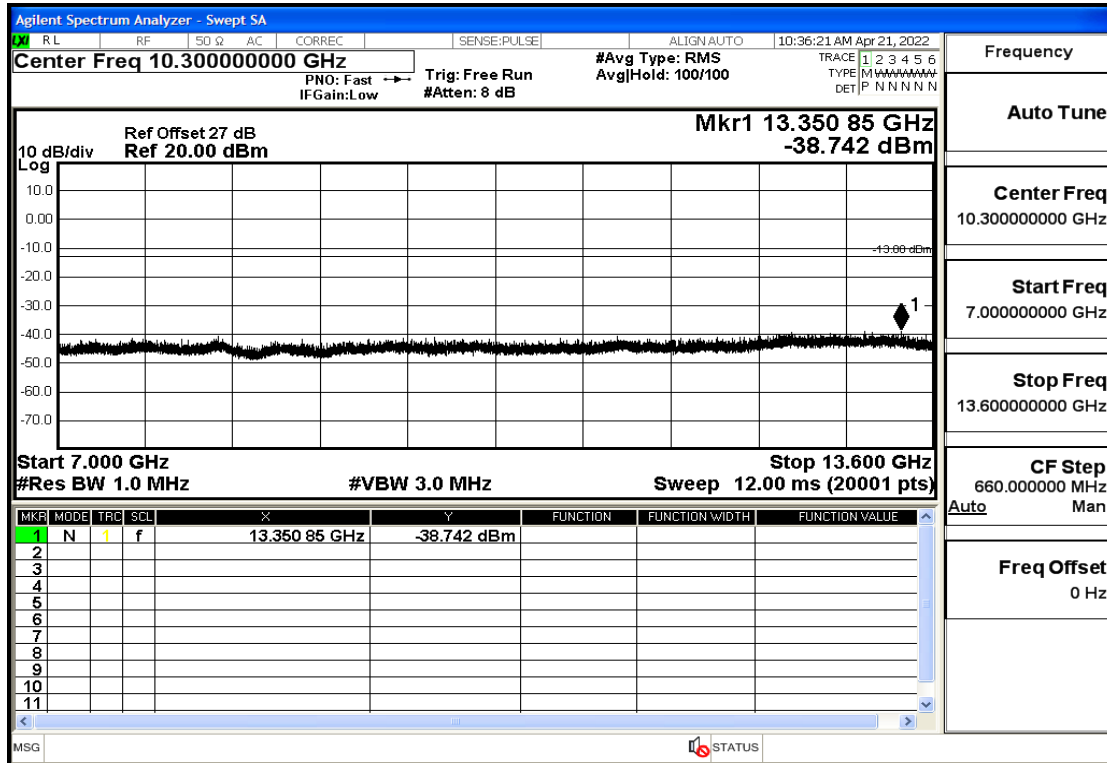

OB2-15-1902.5-QPSK-75#LOW@7GHz-13.6GHz@Pass