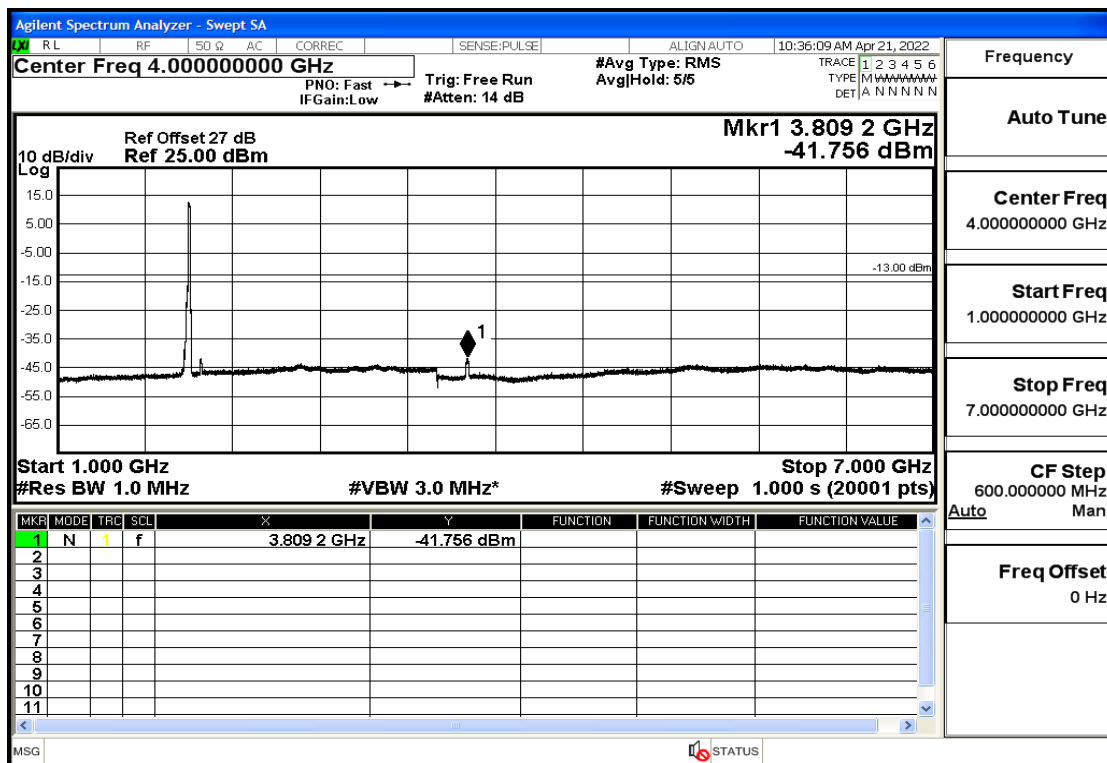

OB2-15-1902.5-QPSK-75#LOW@1GHz-7GHz@Pass