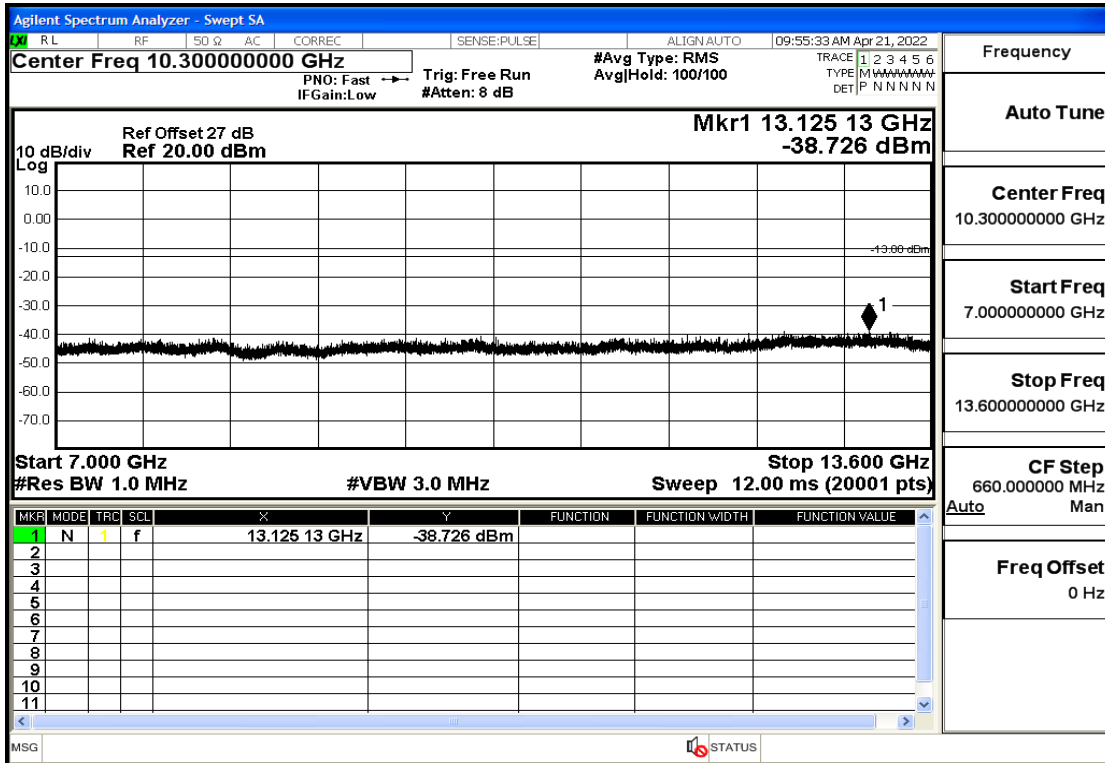

OB2-1.4-1909.3-QPSK-6#LOW@7GHz-13.6GHz@Pass

OB2-1.4-1909.3-QPSK-6#LOW@13.6GHz-20GHz@Pass

OB2-3-1851.5-QPSK-15#LOW@30MHz-1GHz@Pass

OB2-3-1851.5-QPSK-15#LOW@1GHz-7GHz@Pass

OB2-3-1851.5-QPSK-15#LOW@7GHz-13.6GHz@Pass