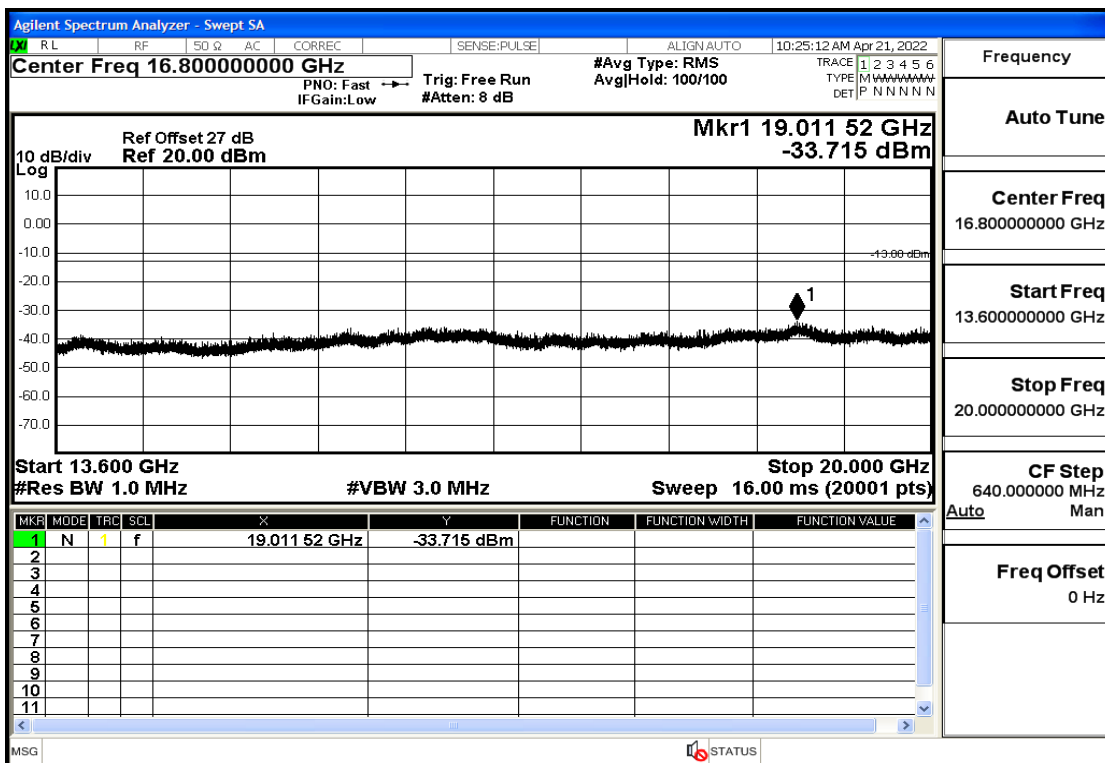

OB2-10-1905-QPSK-50#LOW@13.6GHz-20GHz@Pass