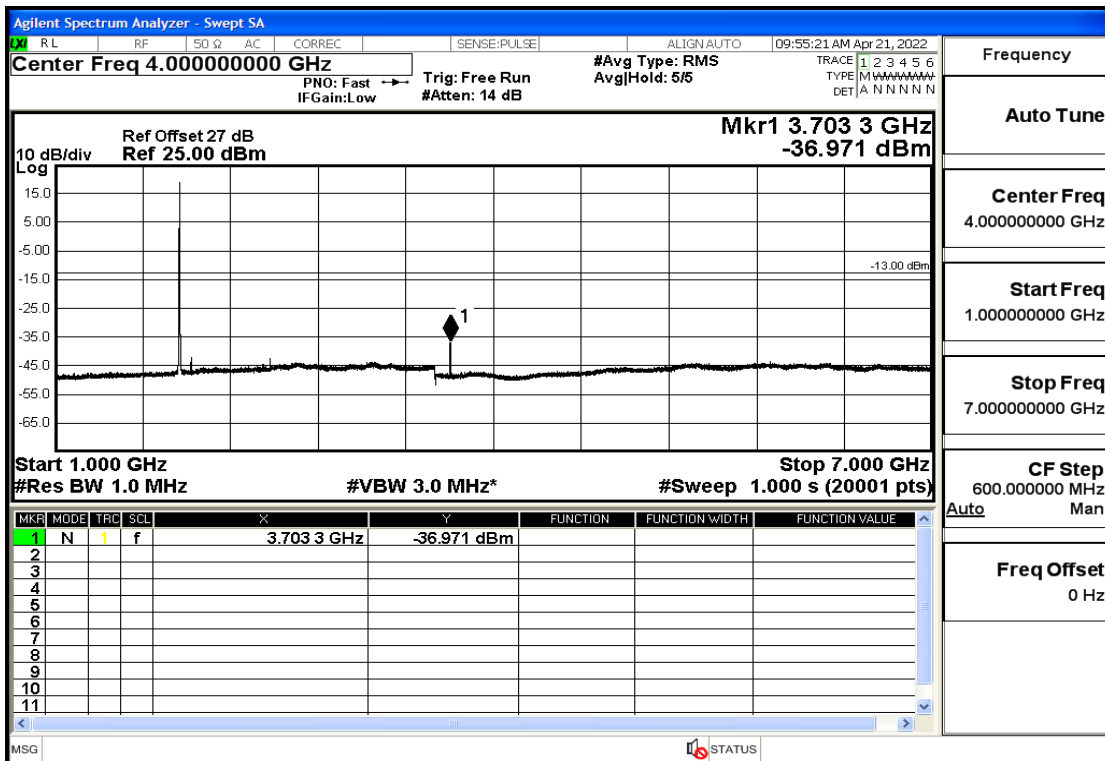

OB2-1.4-1909.3-QPSK-6#LOW@7GHz-13.6GHz@Pass

OB2-1.4-1909.3-QPSK-6#LOW@13.6GHz-20GHz@Pass

OB2-3-1851.5-QPSK-15#LOW@30MHz-1GHz@Pass

OB2-3-1851.5-QPSK-15#LOW@1GHz-7GHz@Pass

OB2-3-1851.5-QPSK-15#LOW@7GHz-13.6GHz@Pass