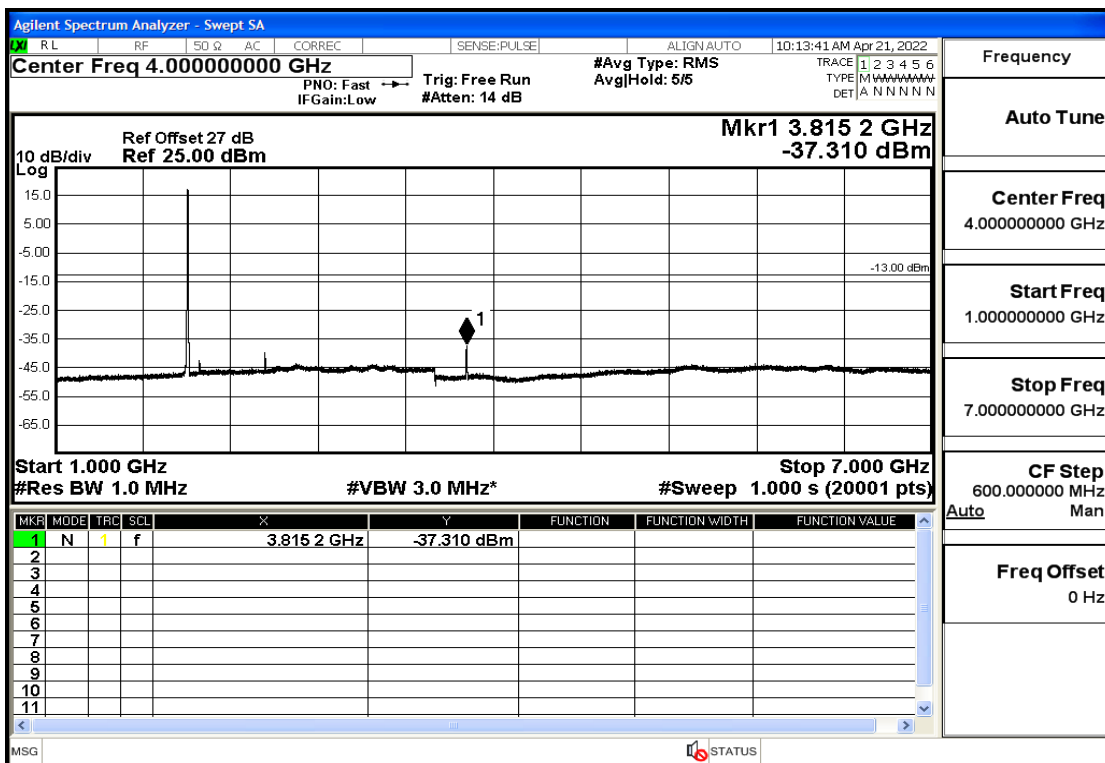

OB2-5-1907.5-QPSK-25#LOW@1GHz-7GHz@Pass