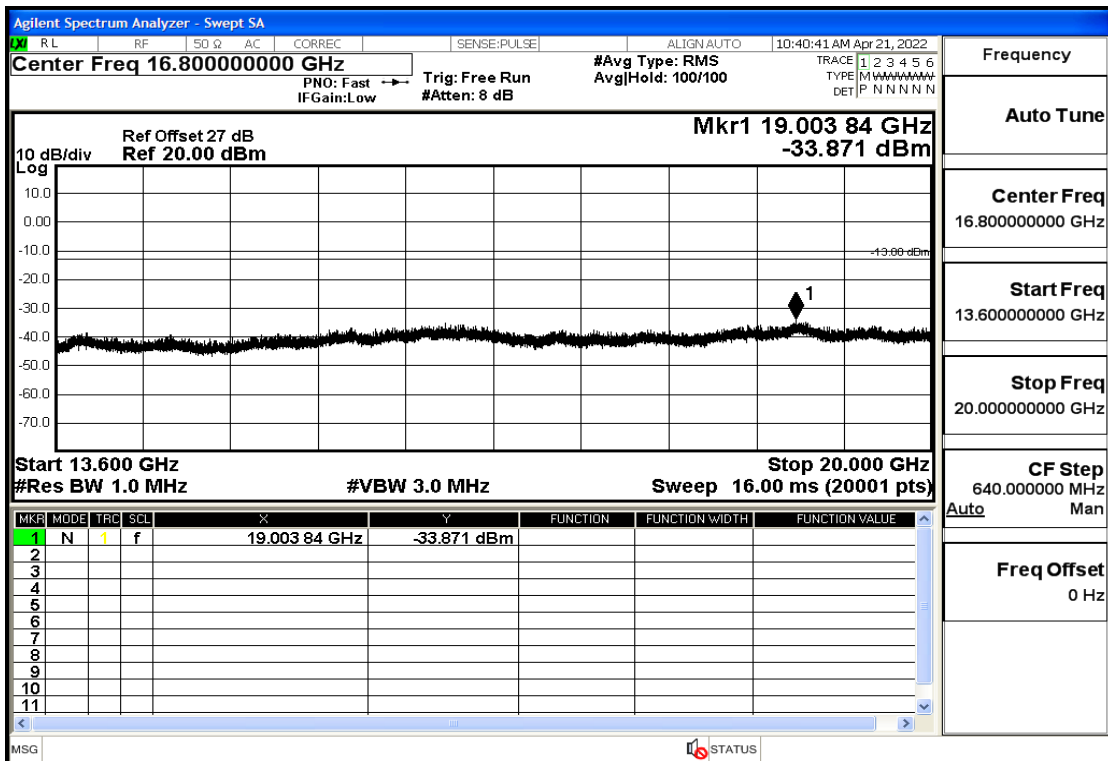

OB2-20-1860-QPSK-100#LOW@13.6GHz-20GHz@Pass