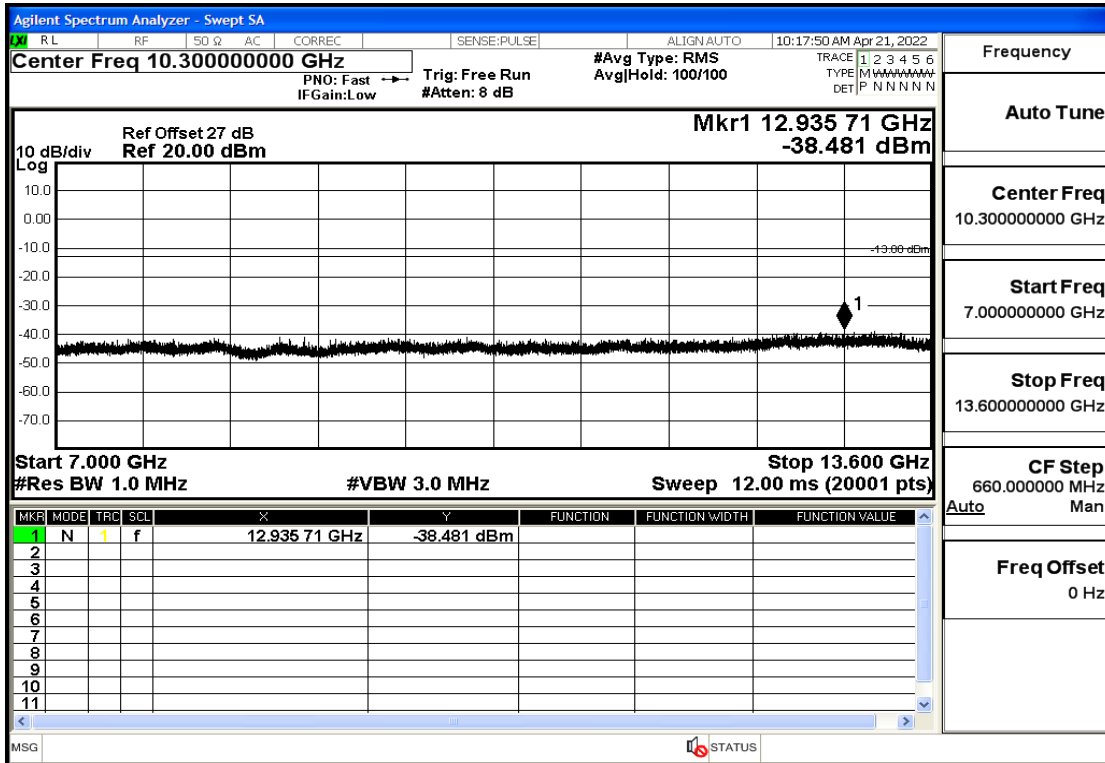

OB2-10-1855-QPSK-50#LOW@7GHz-13.6GHz@Pass