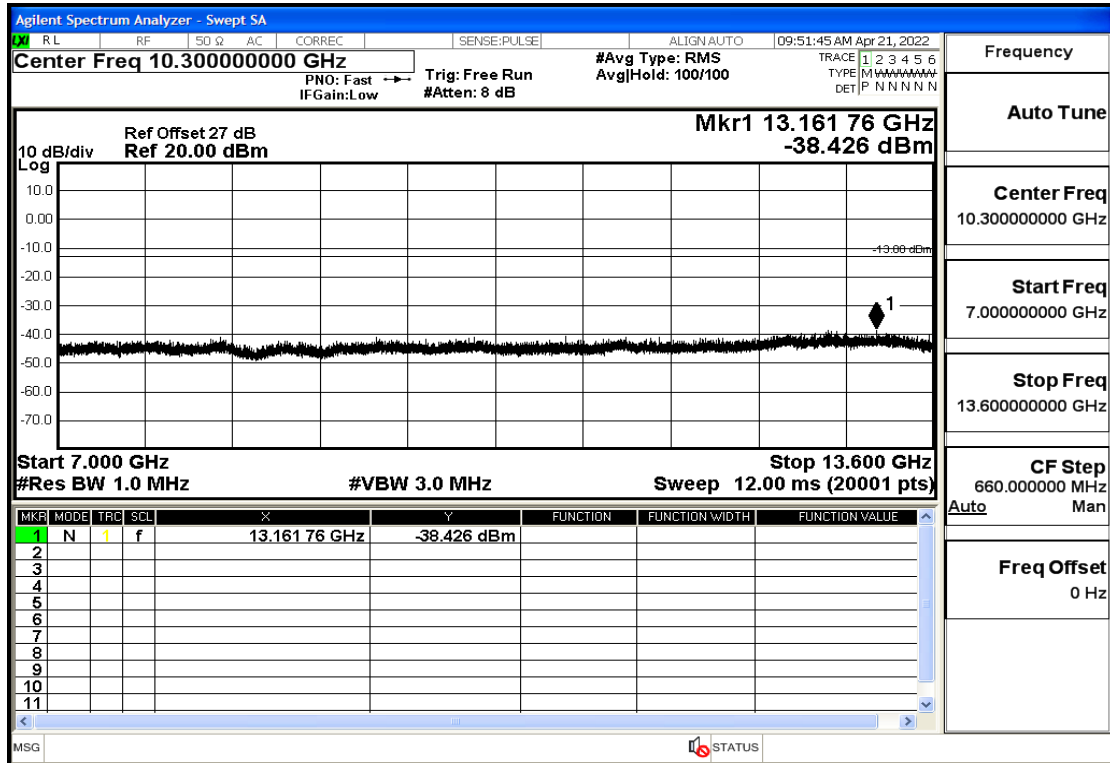

OB2-1.4-1909.3-QPSK-6#LOW@7GHz-13.6GHz@Pass