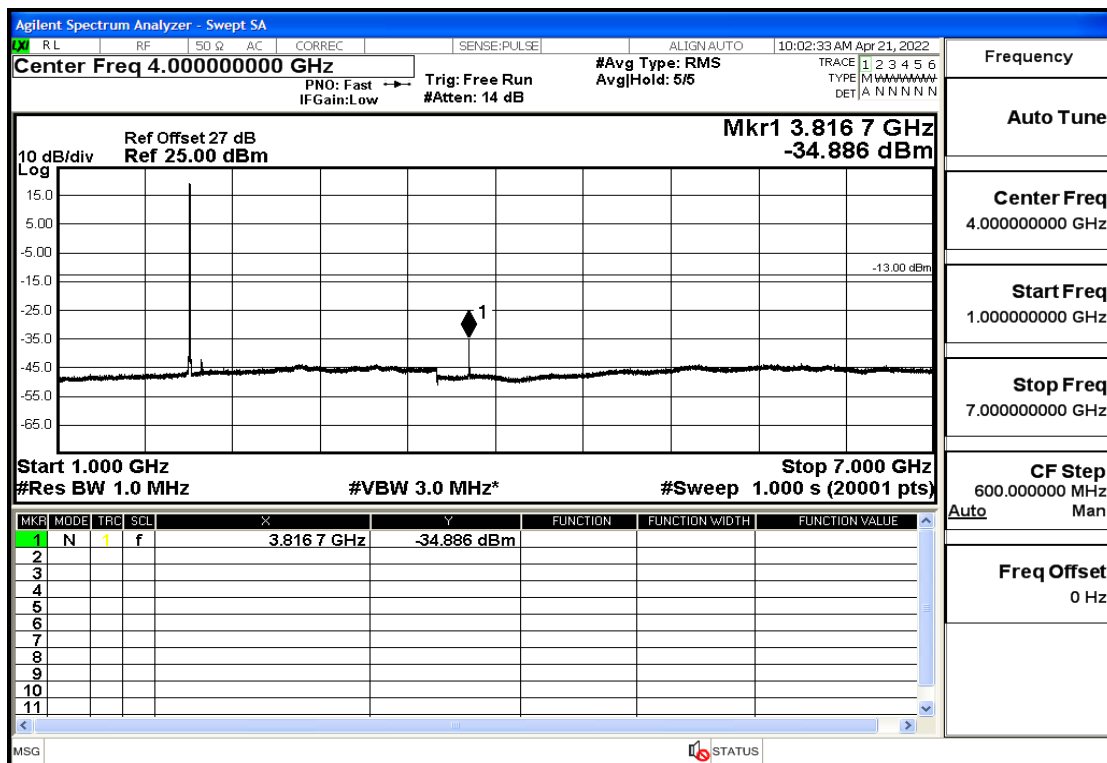

OB2-3-1908.5-QPSK-15#LOW@1GHz-7GHz@Pass