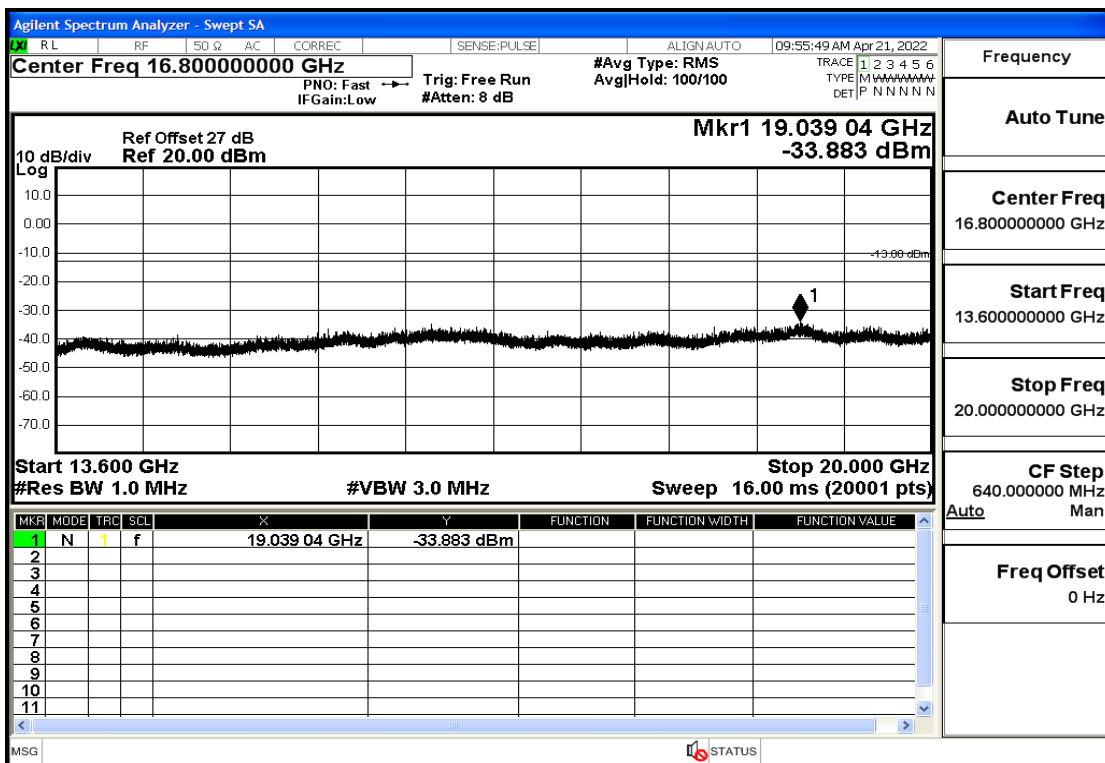

OB2-3-1851.5-QPSK-15#LOW@13.6GHz-20GHz@Pass