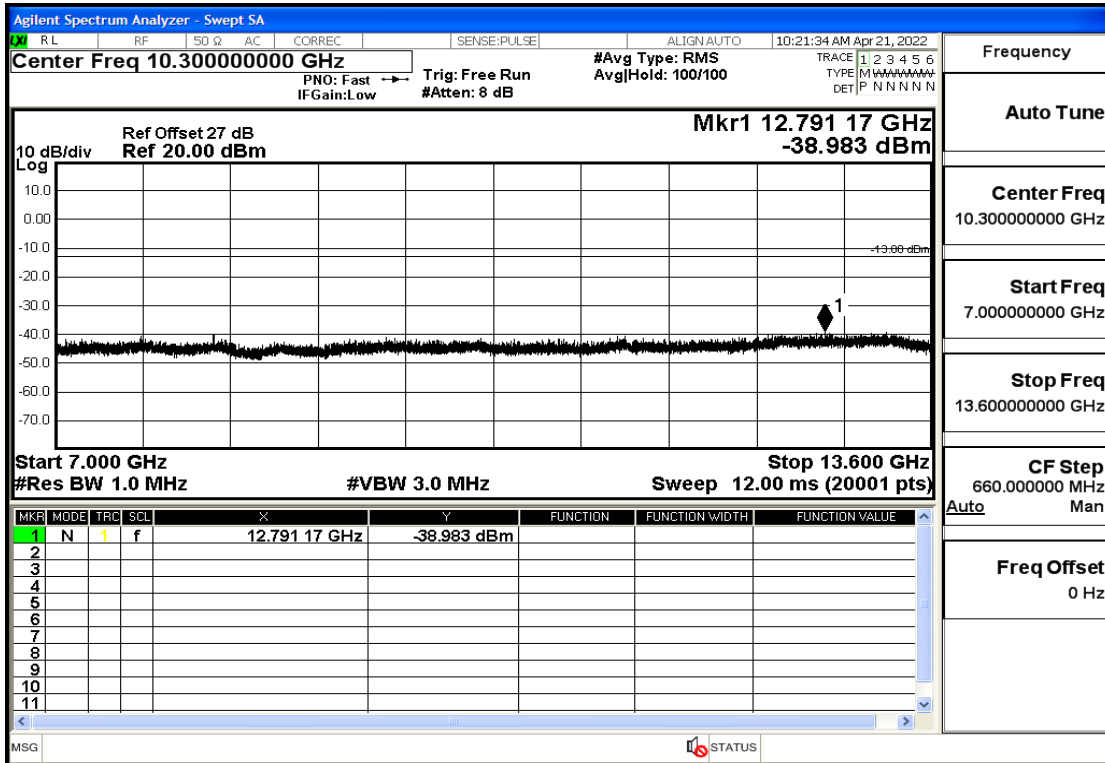

OB2-10-1880-QPSK-50#LOW@7GHz-13.6GHz@Pass