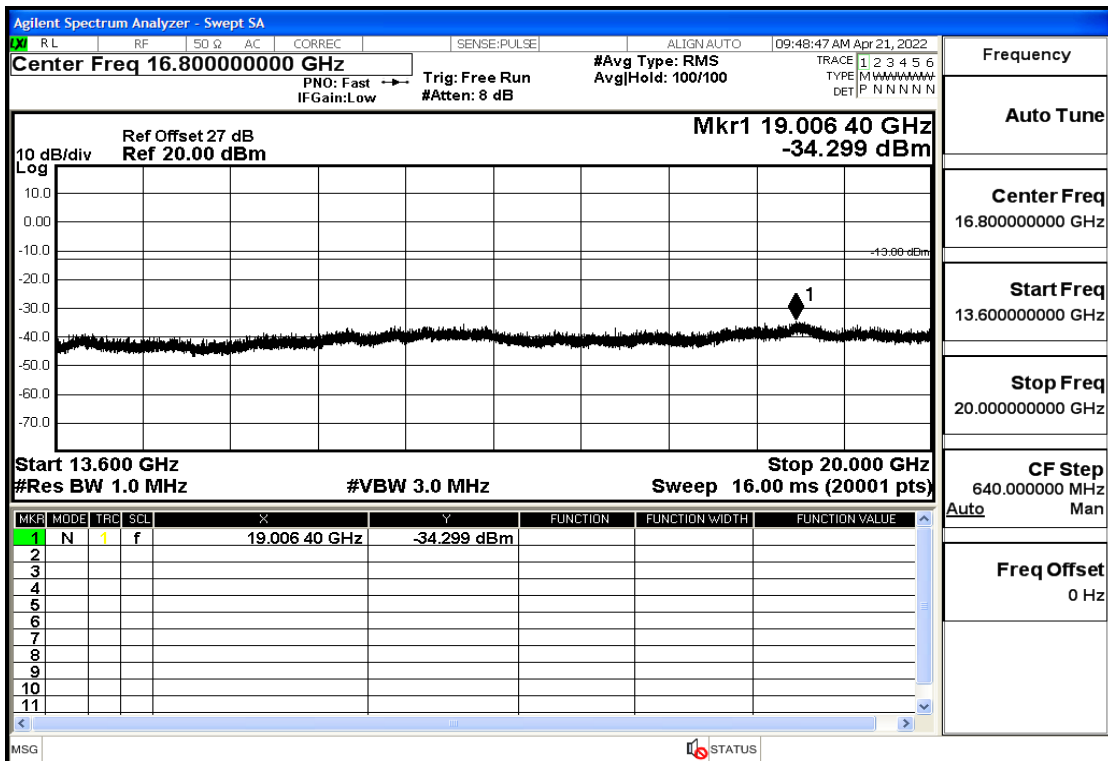

OB2-1.4-1880-QPSK-6#LOW@13.6GHz-20GHz@Pass