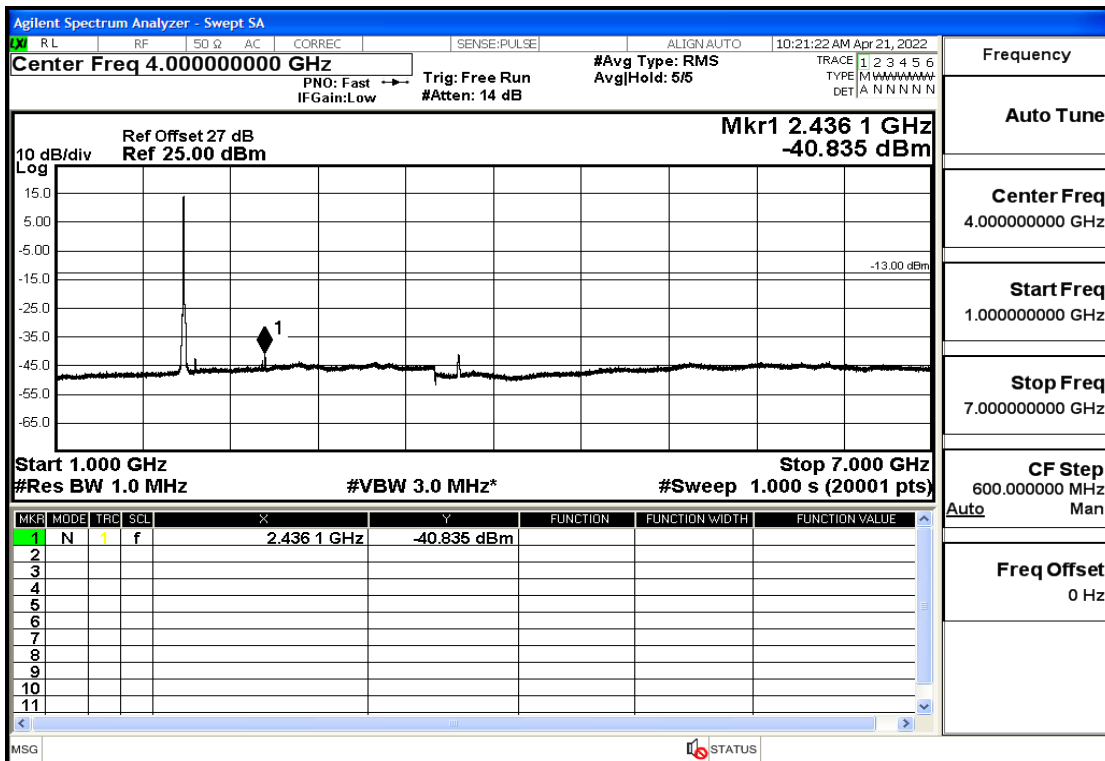

OB2-10-1855-QPSK-50#LOW@30mHz-1GHz@Pass

OB2-10-1855-QPSK-50#LOW@1GHz-7GHz@Pass

OB2-10-1855-QPSK-50#LOW@7GHz-13.6GHz@Pass

OB2-10-1855-QPSK-50#LOW@13.6GHz-20GHz@Pass

OB2-10-1880-QPSK-50#LOW@30mHz-1GHz@Pass

OB2-10-1880-QPSK-50#LOW@1GHz-7GHz@Pass