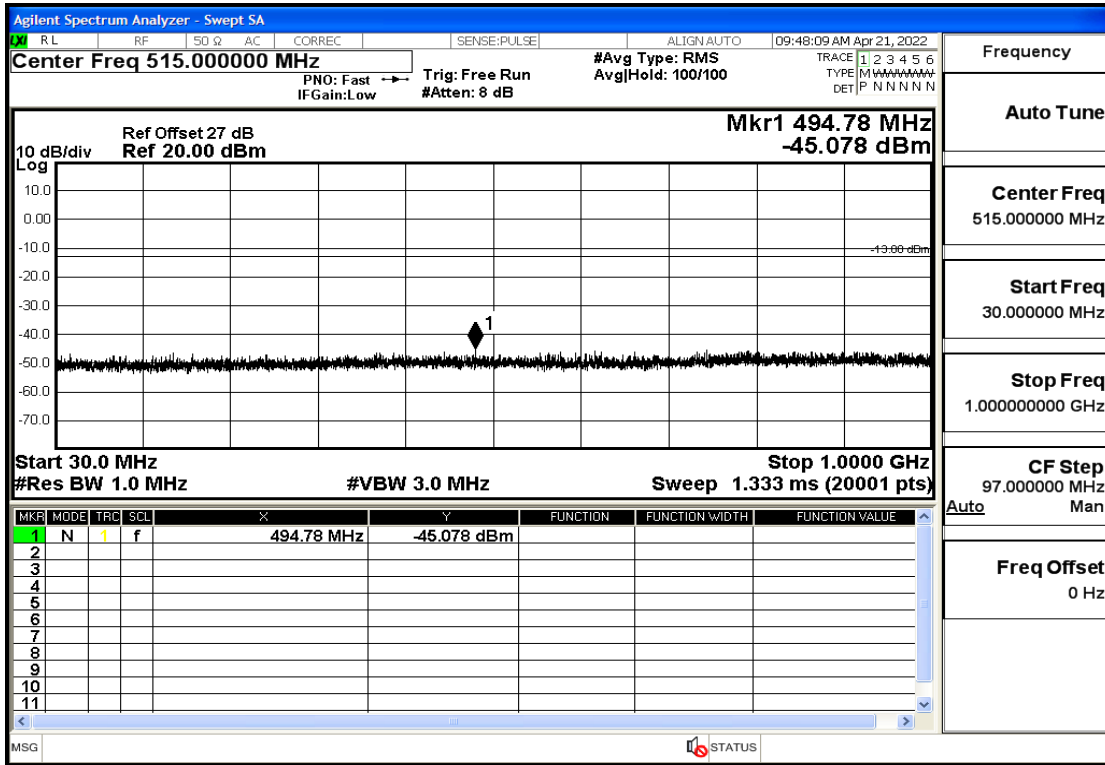

OB2-1.4-1850.7-QPSK-6#LOW@30mHz-1GHz@Pass

OB2-1.4-1850.7-QPSK-6#LOW@1GHz-7GHz@Pass

OB2-1.4-1850.7-QPSK-6#LOW@7GHz-13.6GHz@Pass

OB2-1.4-1850.7-QPSK-6#LOW@13.6GHz-20GHz@Pass

OB2-1.4-1880-QPSK-6#LOW@30mHz-1GHz@Pass