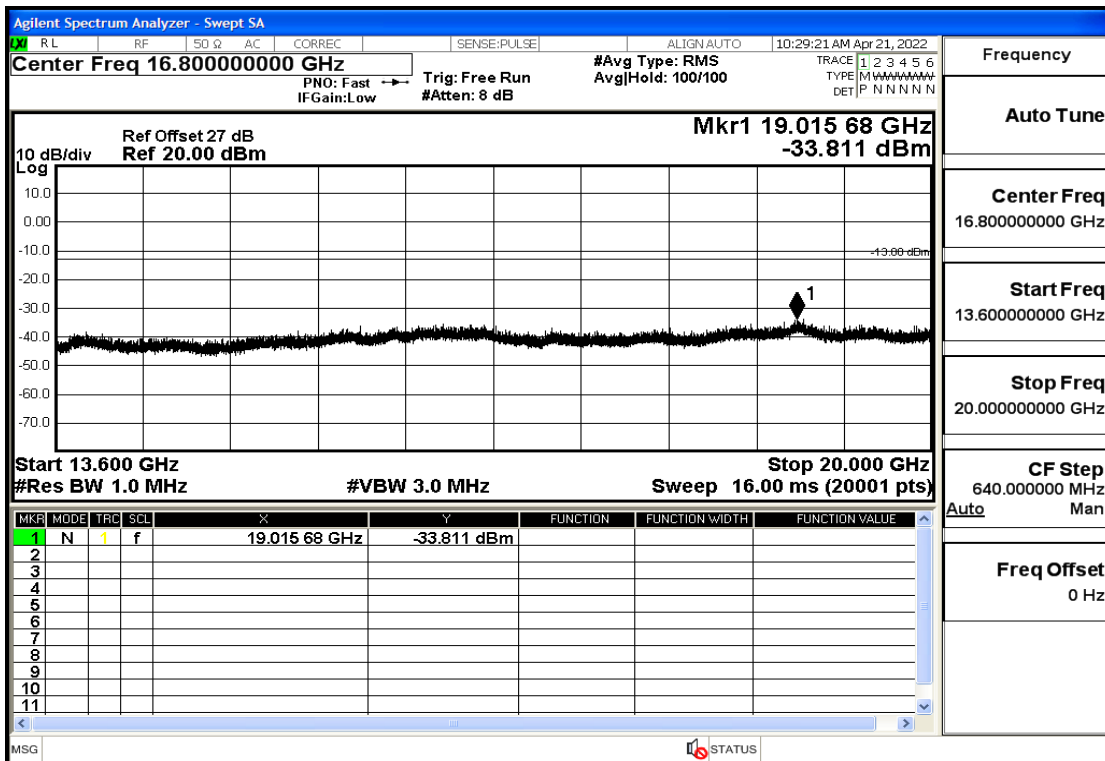

OB2-10-1905-QPSK-50#LOW@13.6GHz-20GHz@Pass

OB2-15-1857.5-QPSK-75#LOW@30mHz-1GHz@Pass

OB2-15-1857.5-QPSK-75#LOW@1GHz-7GHz@Pass

OB2-15-1857.5-QPSK-75#LOW@7GHz-13.6GHz@Pass

OB2-15-1857.5-QPSK-75#LOW@13.6GHz-20GHz@Pass