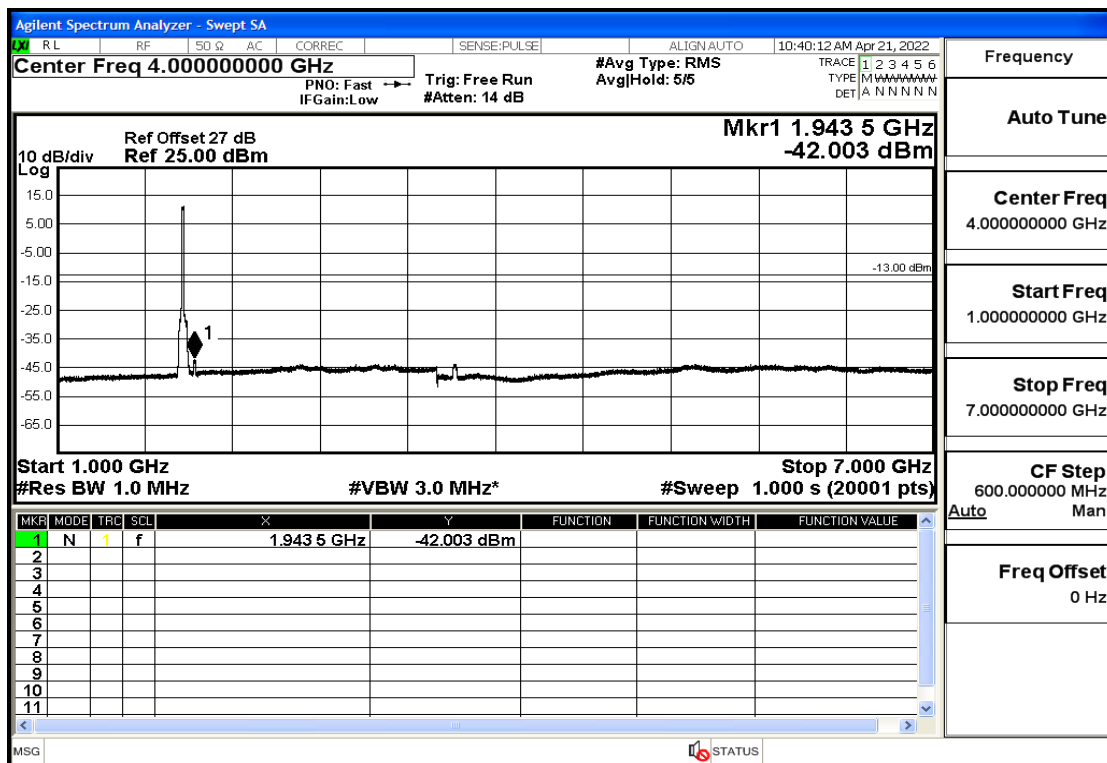

OB2-15-1902.5-QPSK-75#LOW@1GHz-7GHz@Pass

OB2-15-1902.5-QPSK-75#LOW@7GHz-13.6GHz@Pass

OB2-15-1902.5-QPSK-75#LOW@13.6GHz-20GHz@Pass

OB2-20-1860-QPSK-100#LOW@30mHz-1GHz@Pass

OB2-20-1860-QPSK-100#LOW@1GHz-7GHz@Pass