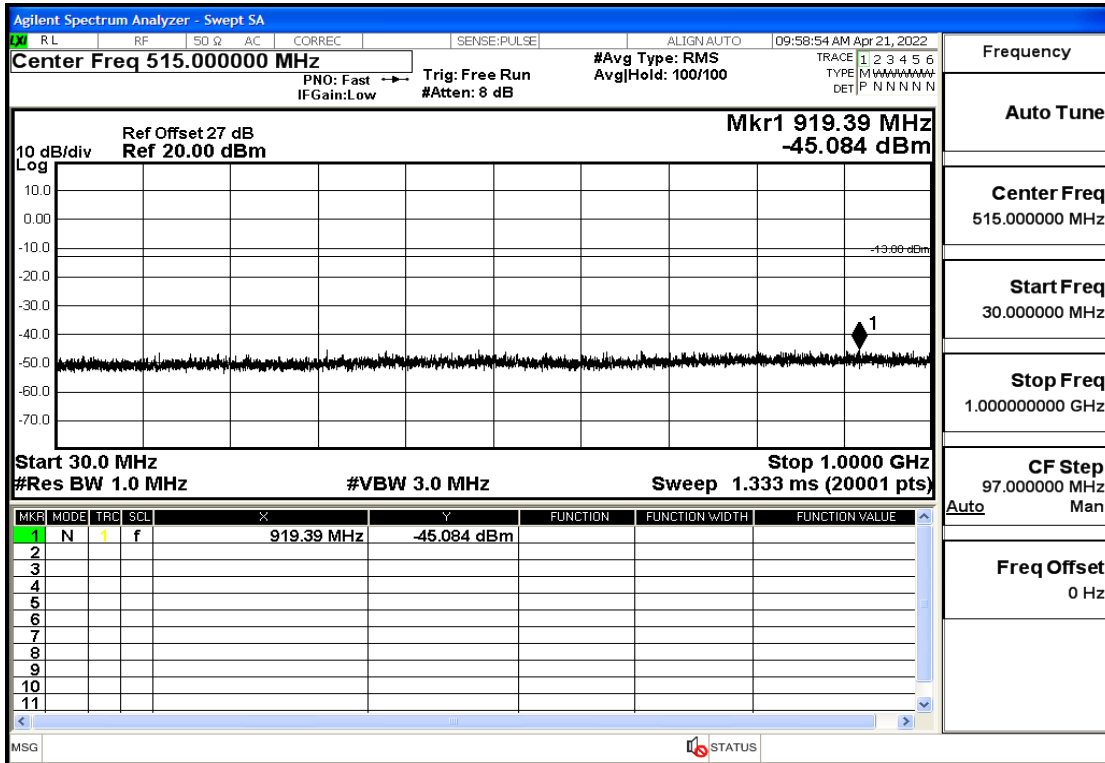

OB2-3-1880-QPSK-15#LOW@30mHz-1GHz@Pass