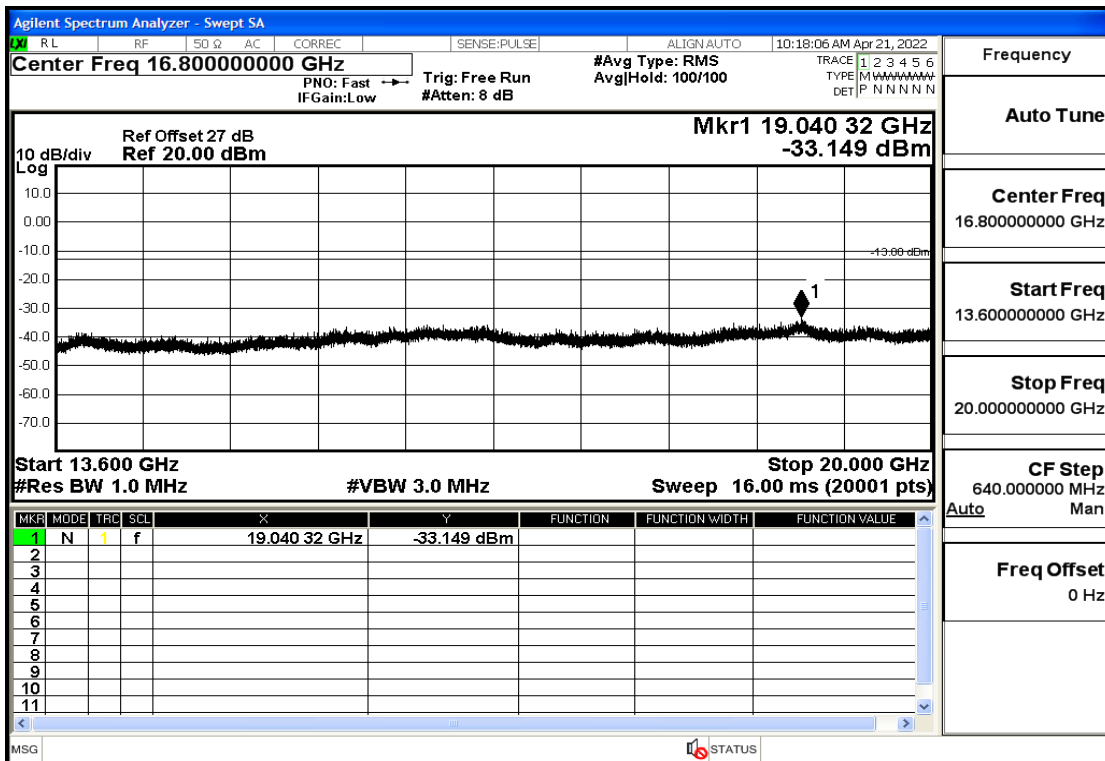

OB2-10-1855-QPSK-50#LOW@30mHz-1GHz@Pass

OB2-10-1855-QPSK-50#LOW@1GHz-7GHz@Pass

OB2-10-1855-QPSK-50#LOW@7GHz-13.6GHz@Pass

OB2-10-1855-QPSK-50#LOW@13.6GHz-20GHz@Pass

OB2-10-1880-QPSK-50#LOW@30mHz-1GHz@Pass

OB2-10-1880-QPSK-50#LOW@1GHz-7GHz@Pass