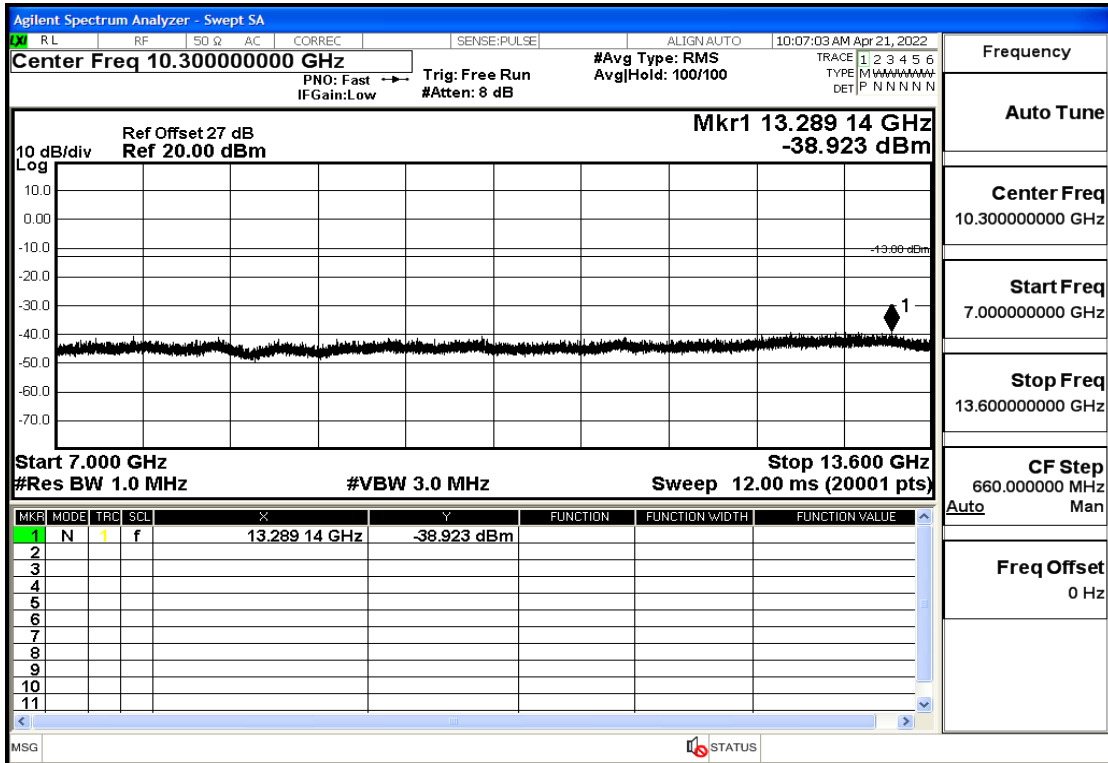

OB2-5-1852.5-QPSK-25#LOW@7GHz-13.6GHz@Pass