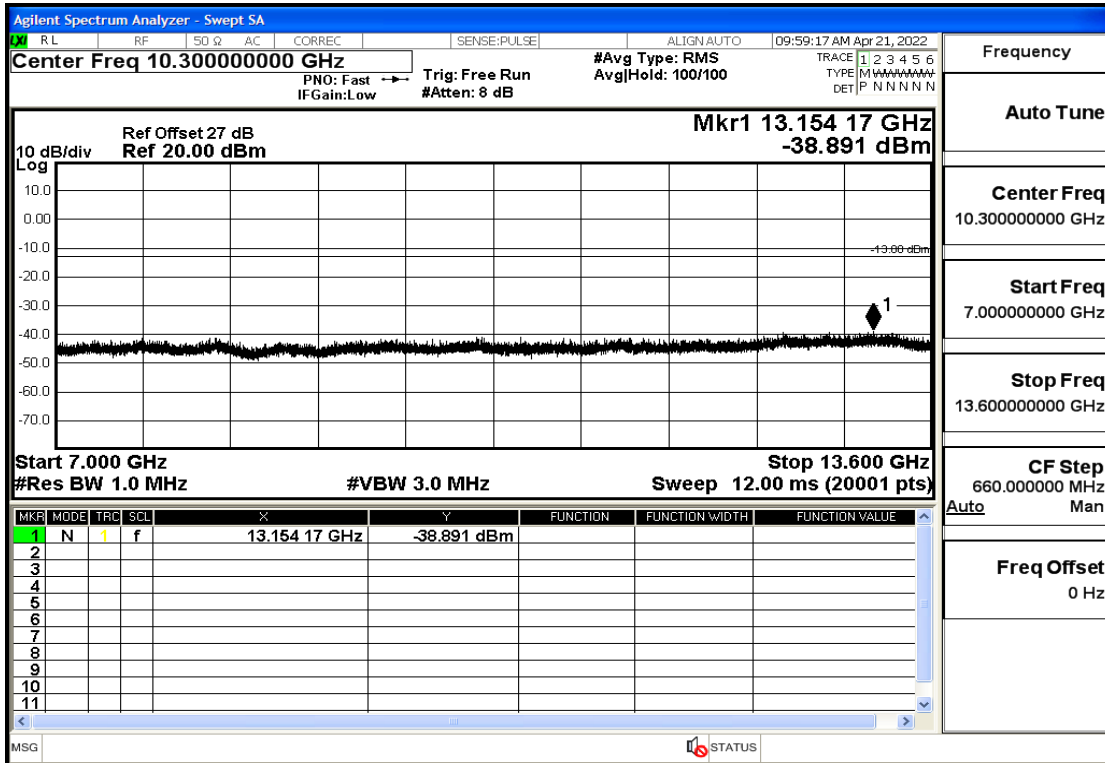

OB2-3-1851.5-QPSK-15#LOW@13.6GHz-20GHz@Pass

OB2-3-1880-QPSK-15#LOW@30mHz-1GHz@Pass

OB2-3-1880-QPSK-15#LOW@1GHz-7GHz@Pass

OB2-3-1880-QPSK-15#LOW@7GHz-13.6GHz@Pass

OB2-3-1880-QPSK-15#LOW@13.6GHz-20GHz@Pass

OB2-3-1908.5-QPSK-15#LOW@30MHz-1GHz@Pass