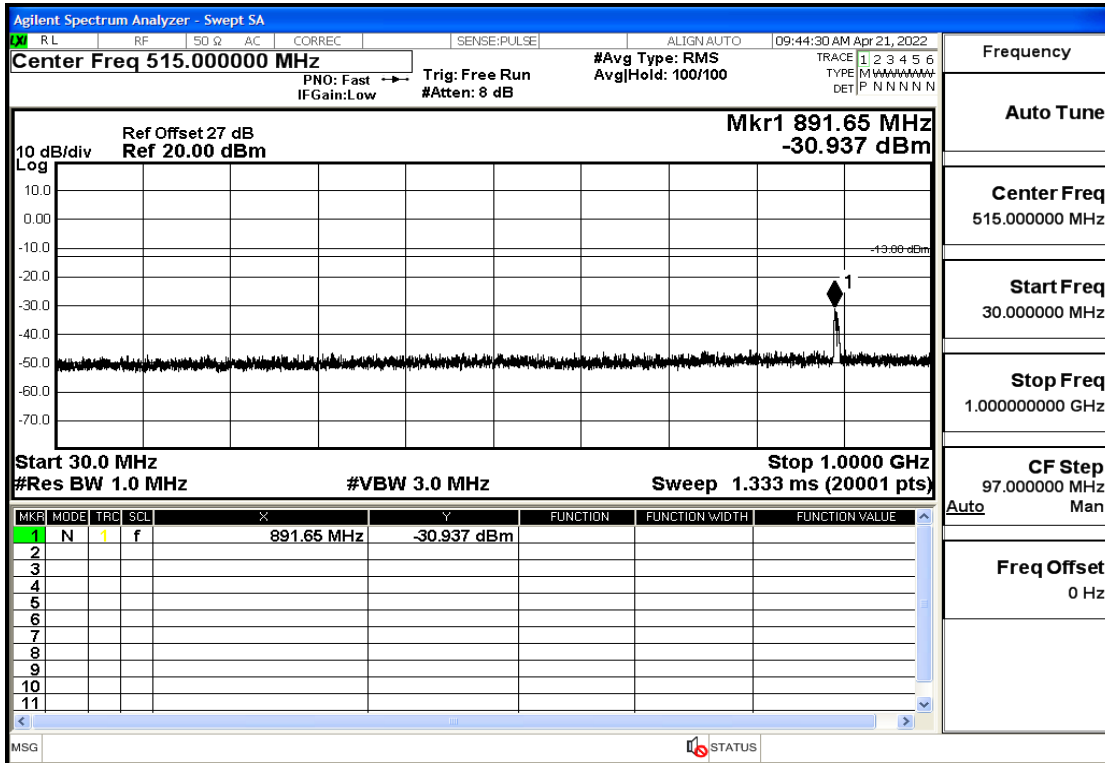

OB2-1.4-1850.7-QPSK-6#LOW@30mHz-1GHz@Pass