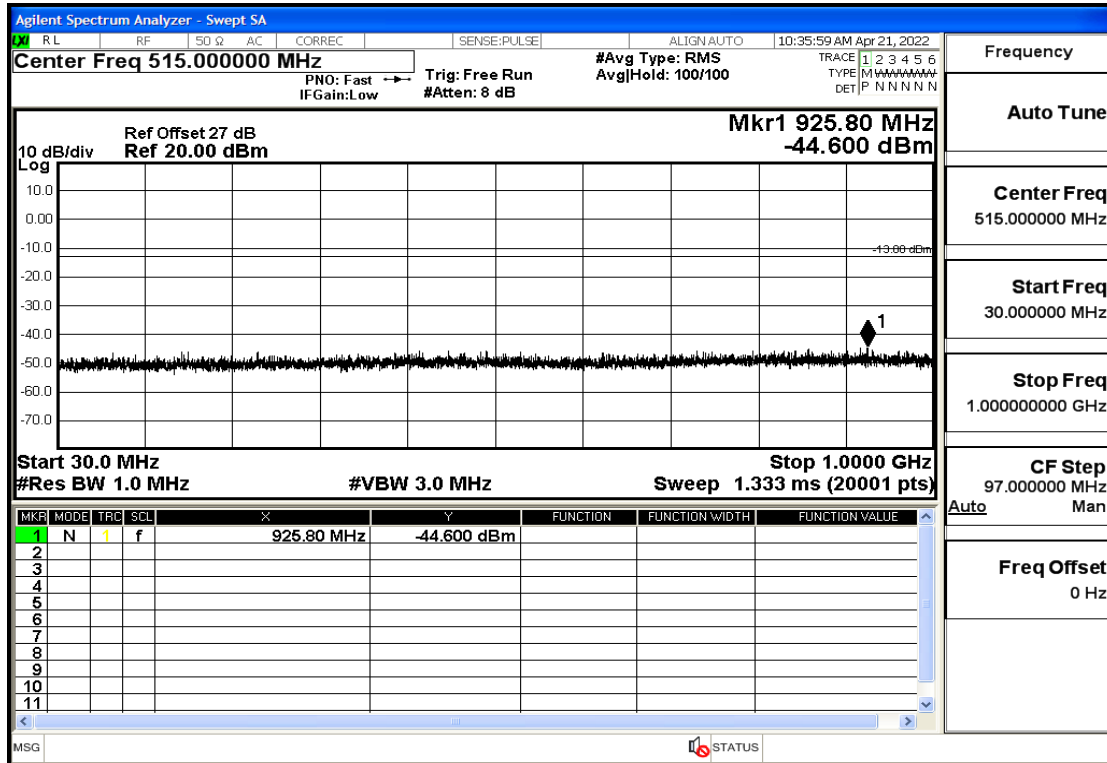

OB2-15-1880-QPSK-75#LOW@30mHz-1GHz@Pass

OB2-15-1880-QPSK-75#LOW@1GHz-7GHz@Pass

OB2-15-1880-QPSK-75#LOW@7GHz-13.6GHz@Pass

OB2-15-1880-QPSK-75#LOW@13.6GHz-20GHz@Pass

OB2-15-1902.5-QPSK-75#LOW@30mHz-1GHz@Pass