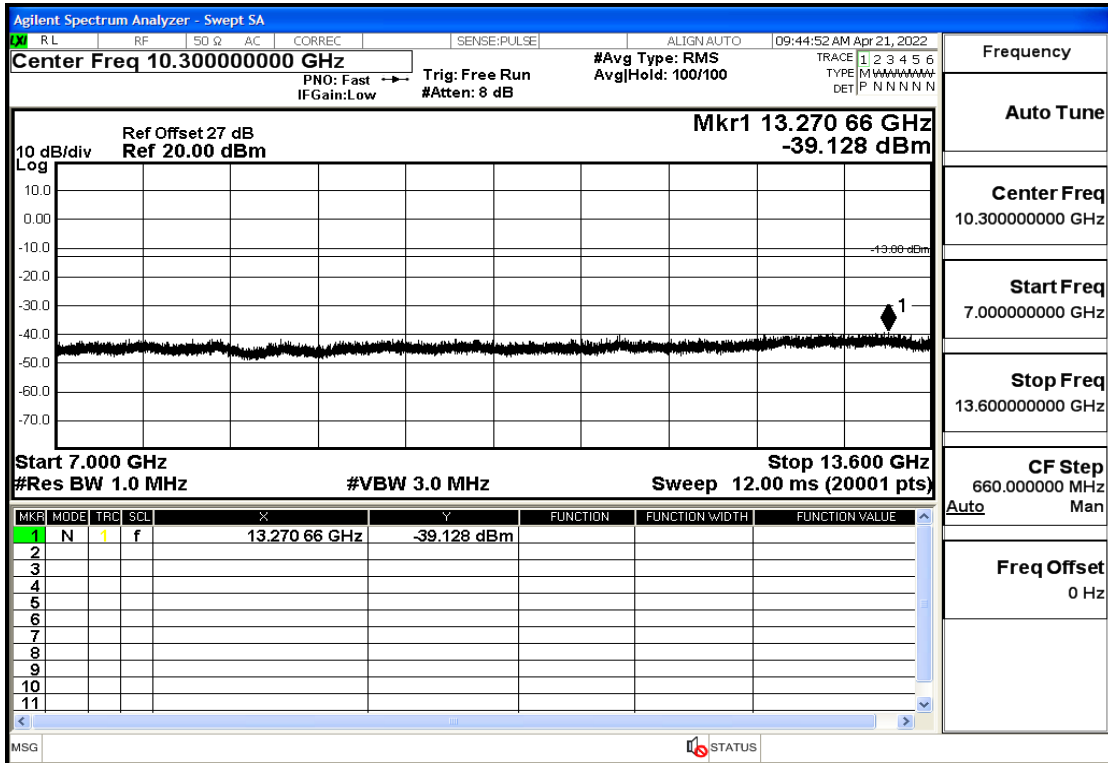

OB2-1.4-1850.7-QPSK-6#LOW@7GHz-13.6GHz@Pass