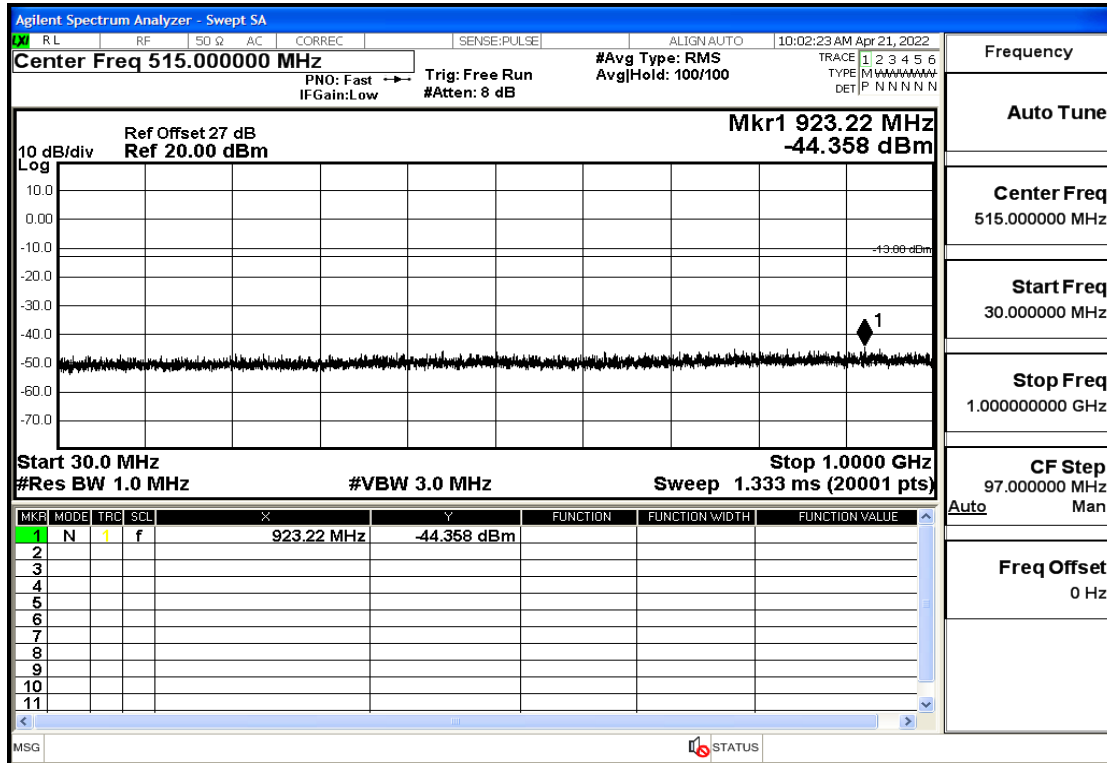

OB2-3-1851.5-QPSK-15#LOW@13.6GHz-20GHz@Pass

OB2-3-1880-QPSK-15#LOW@30mHz-1GHz@Pass

OB2-3-1880-QPSK-15#LOW@1GHz-7GHz@Pass

OB2-3-1880-QPSK-15#LOW@7GHz-13.6GHz@Pass

OB2-3-1880-QPSK-15#LOW@13.6GHz-20GHz@Pass

OB2-3-1908.5-QPSK-15#LOW@30MHz-1GHz@Pass