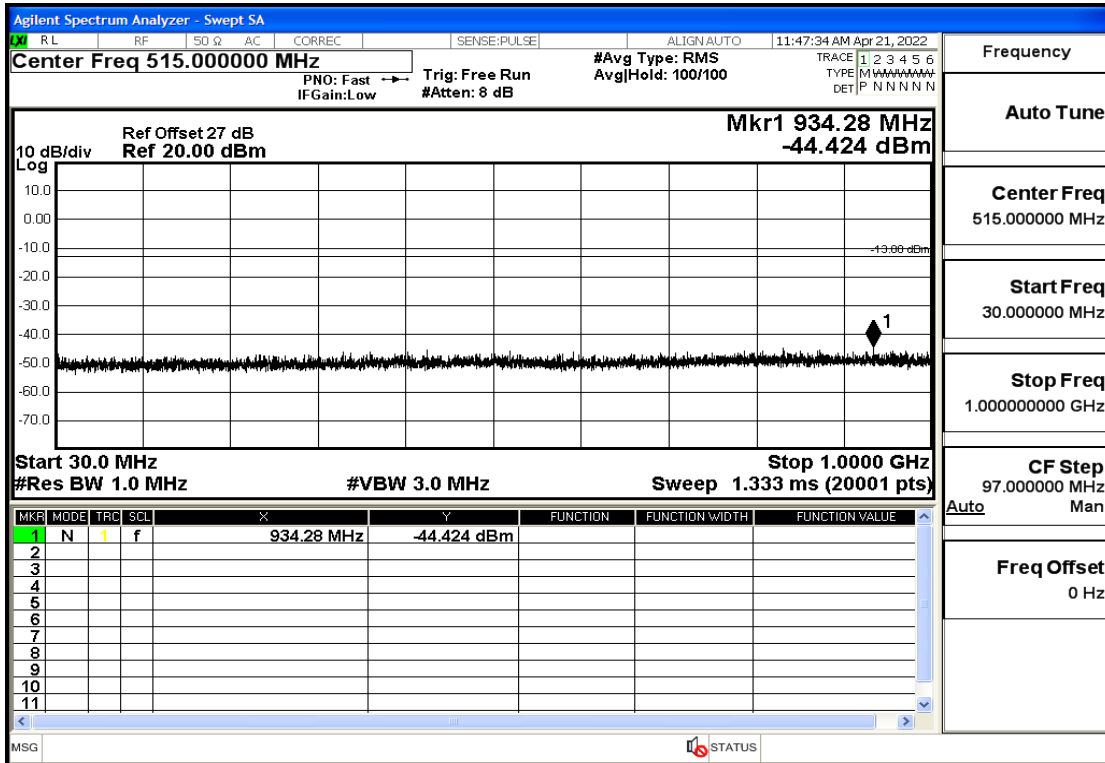

OB2-1.4-1850.7-Q16-6#LOW@30mHz-1GHz@Pass