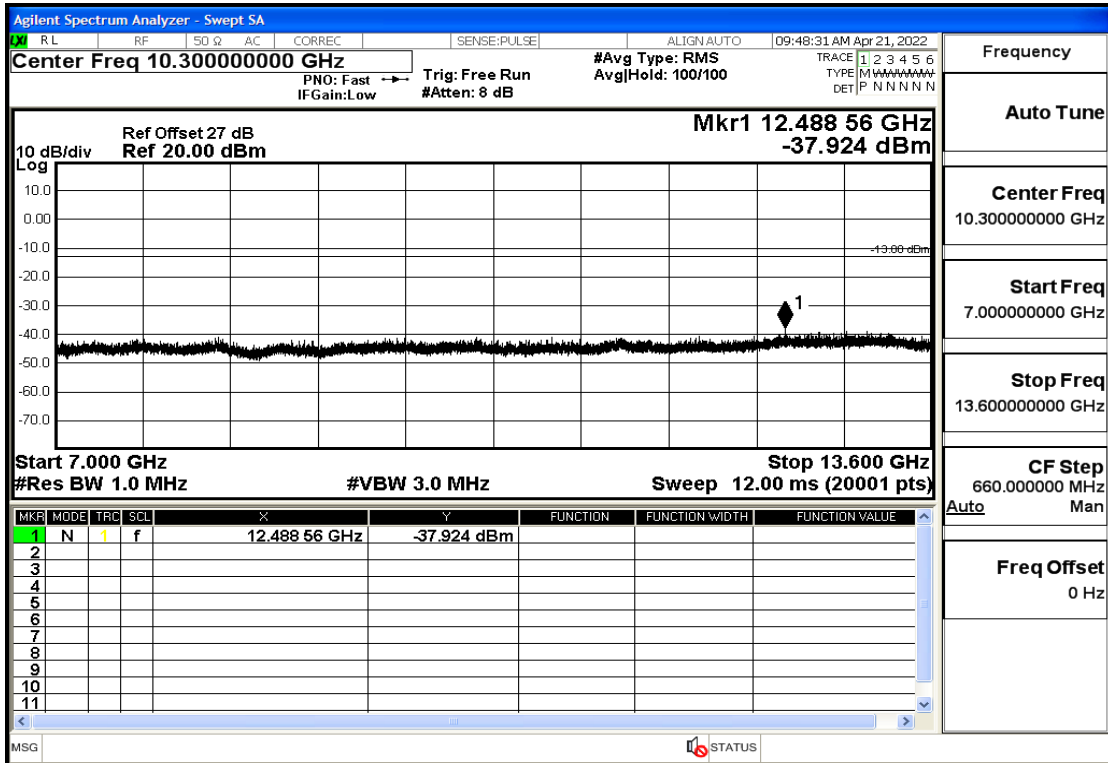

OB2-1.4-1880-QPSK-6#LOW@7GHz-13.6GHz@Pass