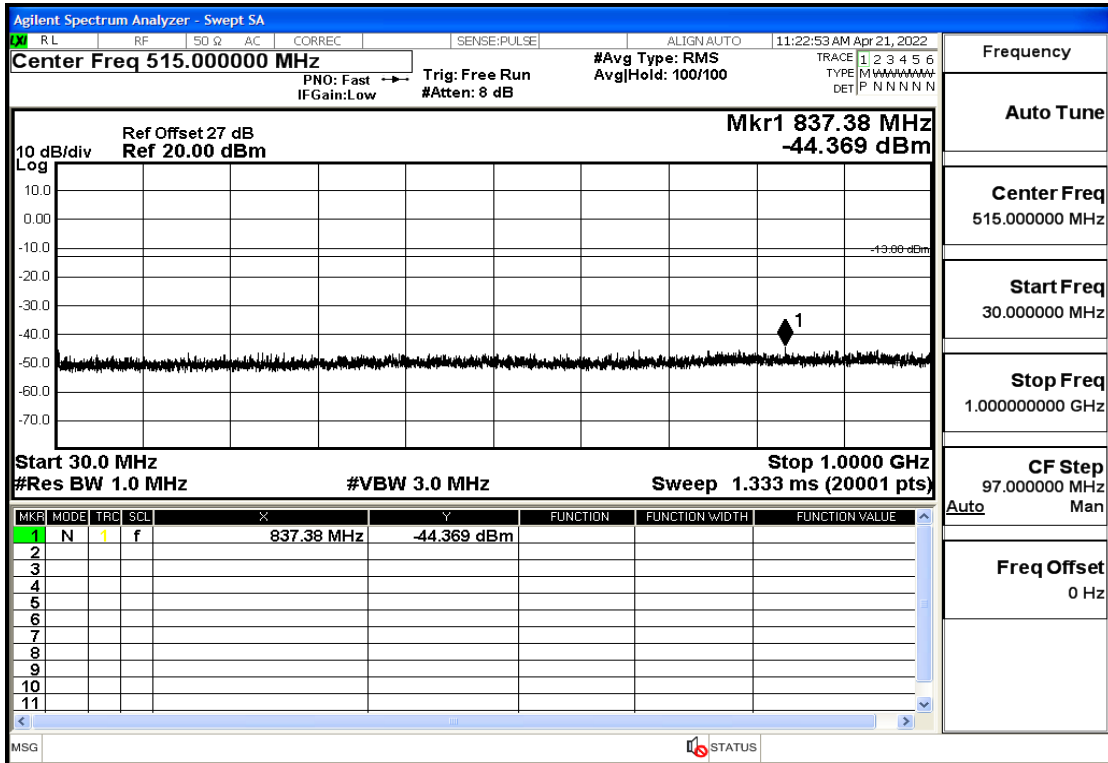

OB2-20-1880-QPSK-100#LOW@30mHz-1GHz@Pass