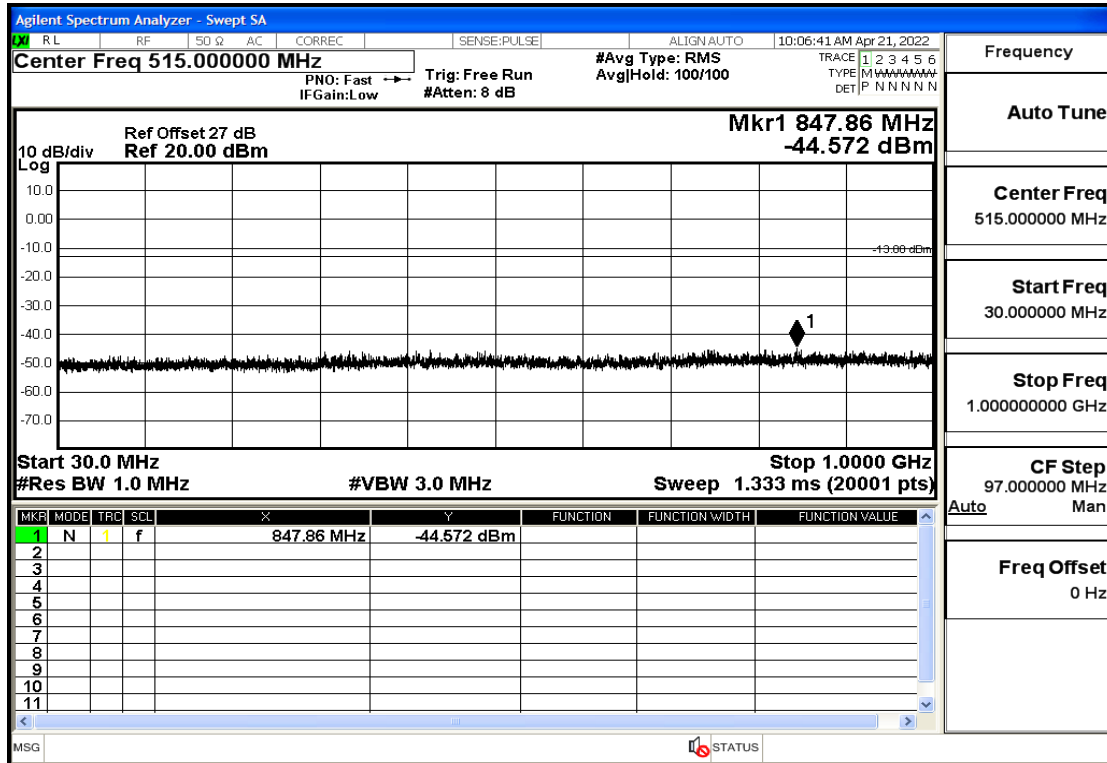

OB2-3-1908.5-QPSK-15#LOW@1GHz-7GHz@Pass

OB2-3-1908.5-QPSK-15#LOW@7GHz-13.6GHz@Pass

OB2-3-1908.5-QPSK-15#LOW@13.6GHz-20GHz@Pass

OB2-5-1852.5-QPSK-25#LOW@30MHz-1GHz@Pass

OB2-5-1852.5-QPSK-25#LOW@1GHz-7GHz@Pass