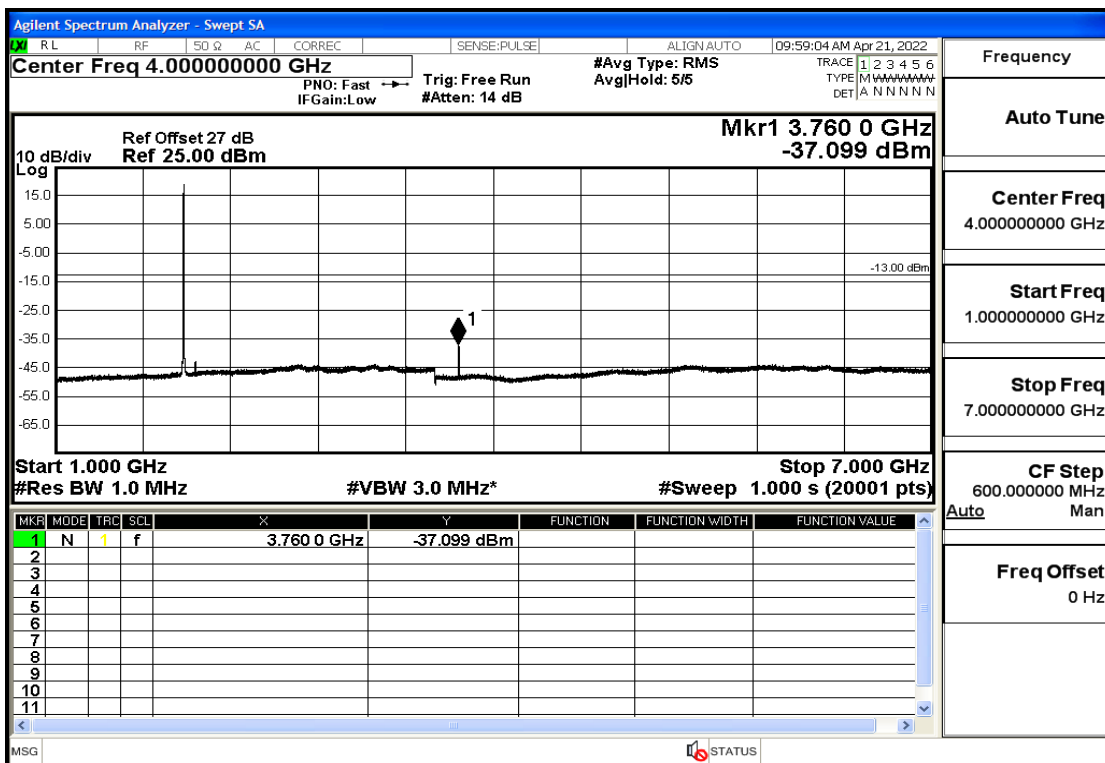

OB2-3-1880-QPSK-15#LOW@1GHz-7GHz@Pass