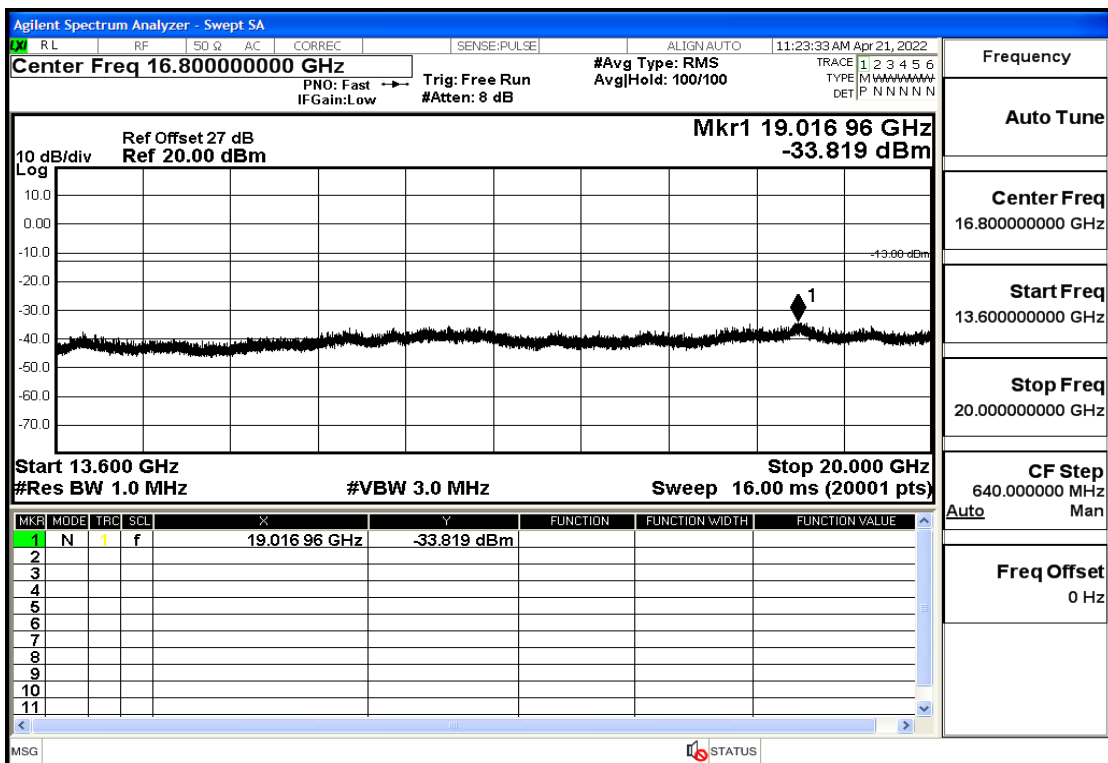

OB2-20-1880-QPSK-100#LOW@13.6GHz-20GHz@Pass