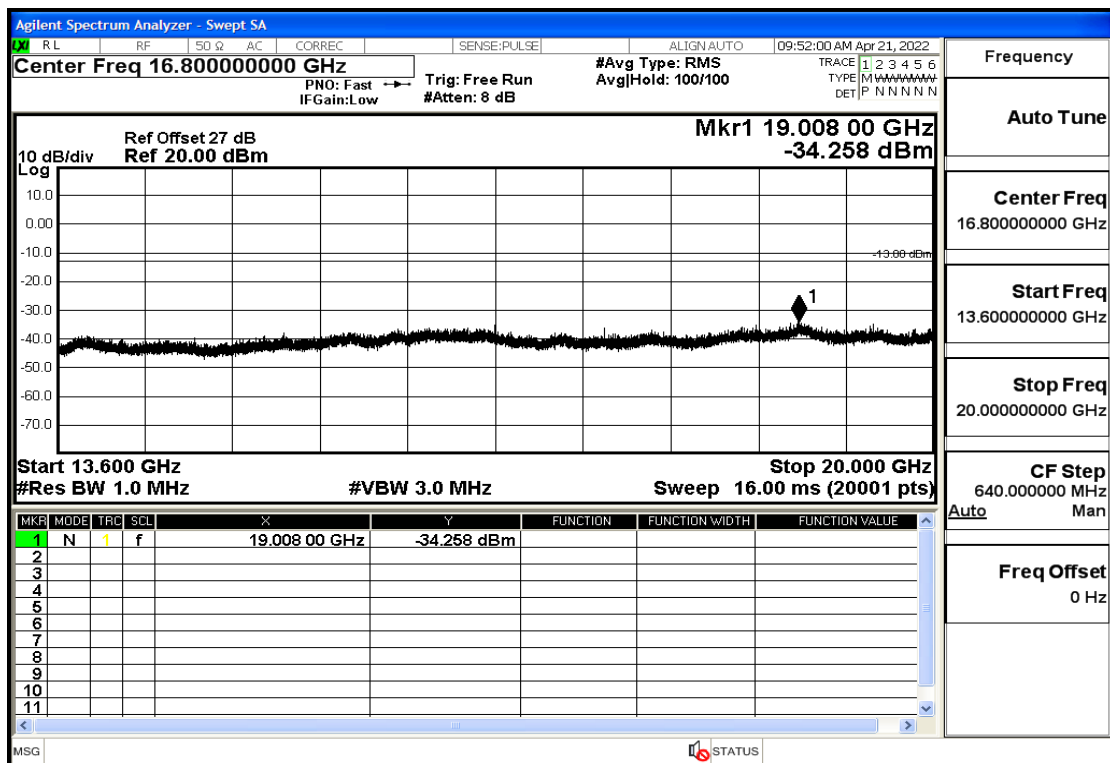

OB2-1.4-1909.3-QPSK-6#LOW@13.6GHz-20GHz@Pass