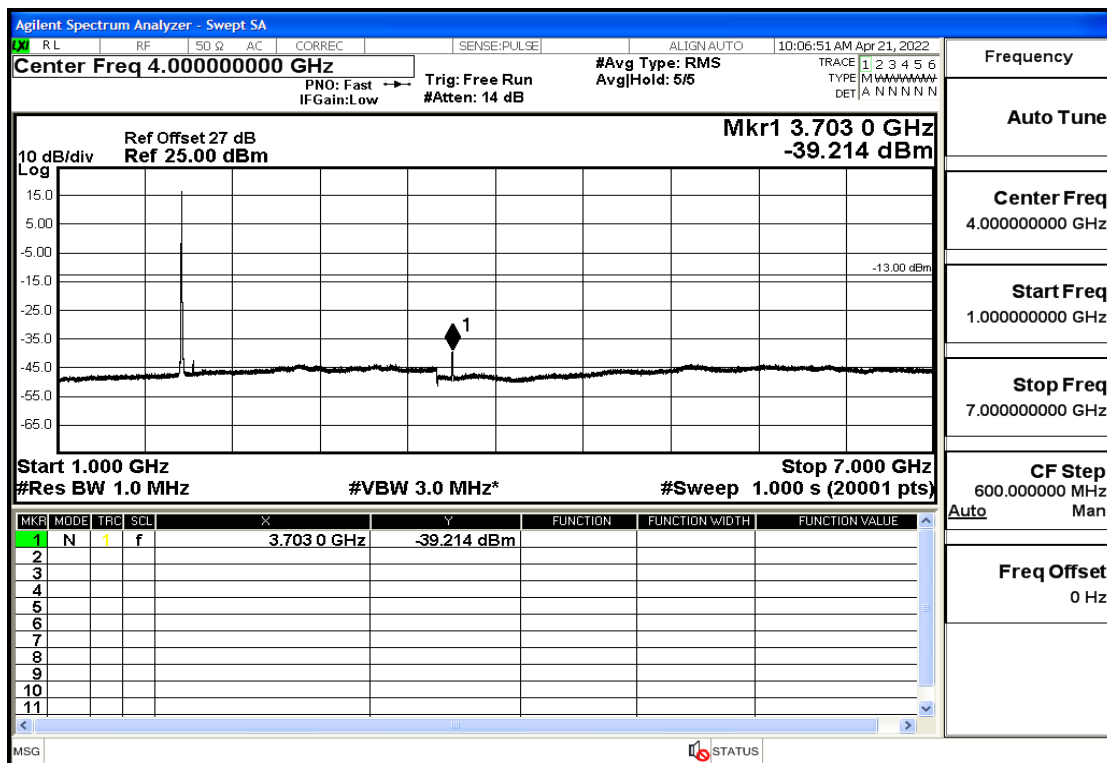

OB2-3-1908.5-QPSK-15#LOW@1GHz-7GHz@Pass

OB2-3-1908.5-QPSK-15#LOW@7GHz-13.6GHz@Pass

OB2-3-1908.5-QPSK-15#LOW@13.6GHz-20GHz@Pass

OB2-5-1852.5-QPSK-25#LOW@30MHz-1GHz@Pass

OB2-5-1852.5-QPSK-25#LOW@1GHz-7GHz@Pass