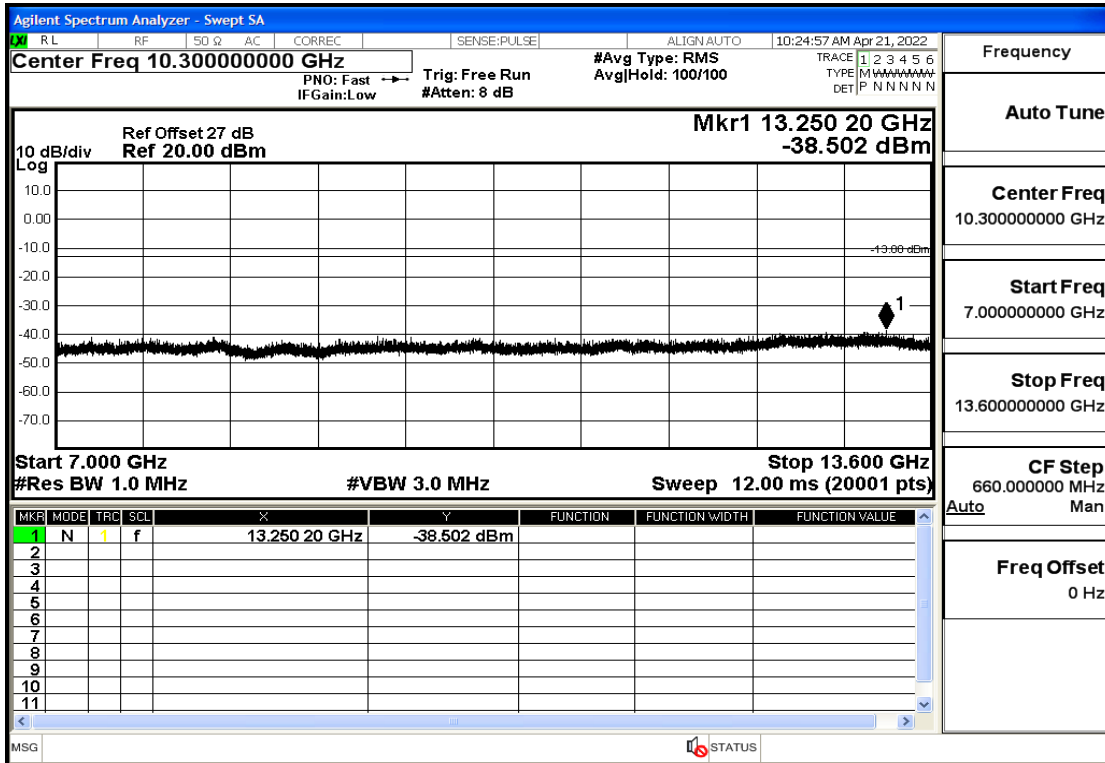

OB2-10-1880-QPSK-50#LOW@7GHz-13.6GHz@Pass

OB2-10-1880-QPSK-50#LOW@13.6GHz-20GHz@Pass

OB2-10-1905-QPSK-50#LOW@30mHz-1GHz@Pass

OB2-10-1905-QPSK-50#LOW@1GHz-7GHz@Pass

OB2-10-1905-QPSK-50#LOW@7GHz-13.6GHz@Pass