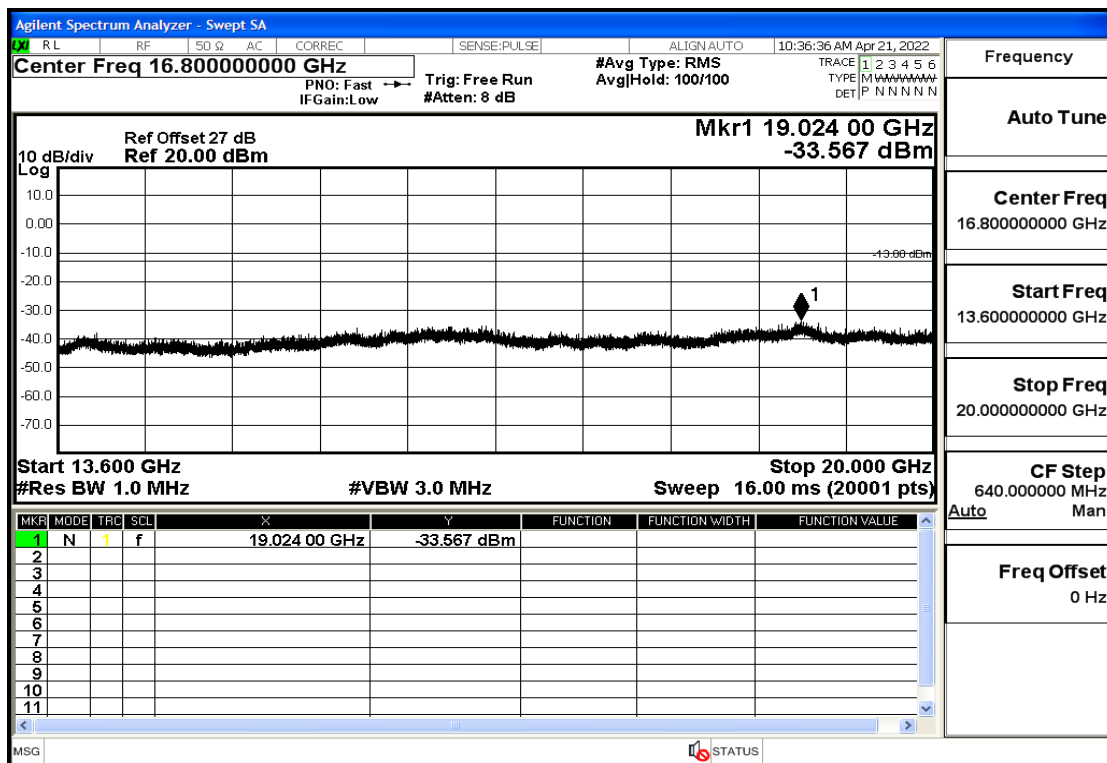

OB2-15-1902.5-QPSK-75#LOW@13.6GHz-20GHz@Pass