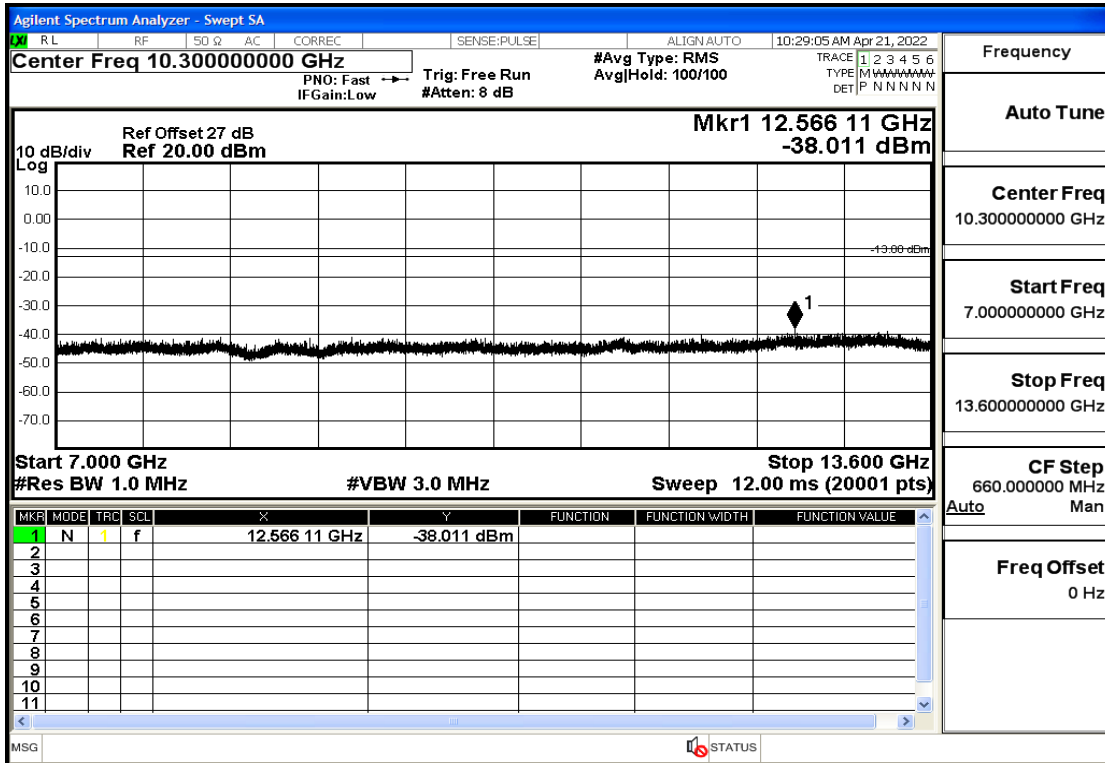

OB2-10-1905-QPSK-50#LOW@13.6GHz-20GHz@Pass

OB2-15-1857.5-QPSK-75#LOW@30mHz-1GHz@Pass

OB2-15-1857.5-QPSK-75#LOW@1GHz-7GHz@Pass

OB2-15-1857.5-QPSK-75#LOW@7GHz-13.6GHz@Pass

OB2-15-1857.5-QPSK-75#LOW@13.6GHz-20GHz@Pass