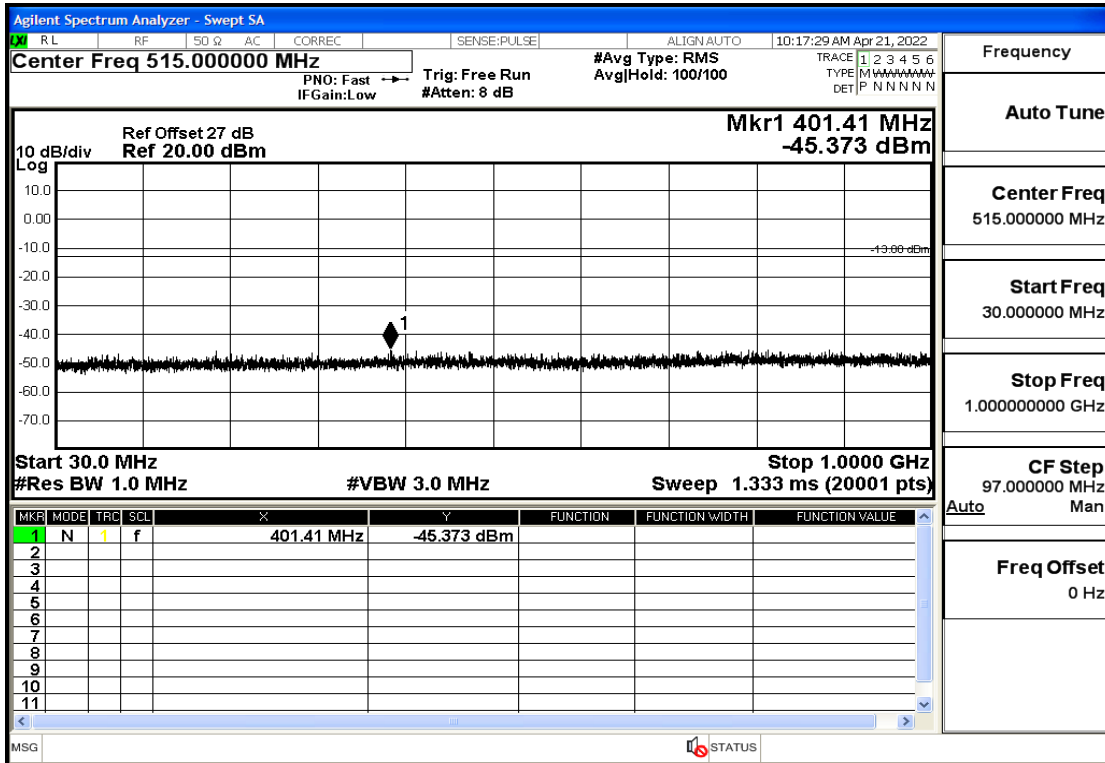

OB2-10-1855-QPSK-50#LOW@30mHz-1GHz@Pass