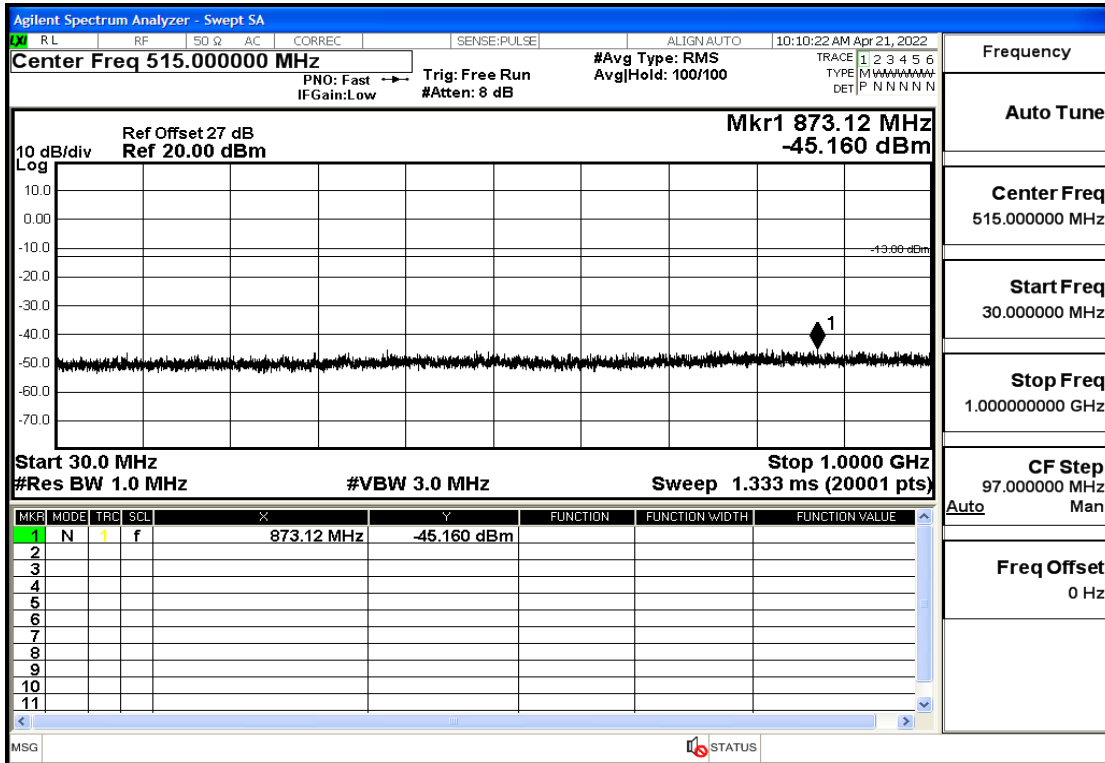

OB2-5-1880-QPSK-25#LOW@30mHz-1GHz@Pass