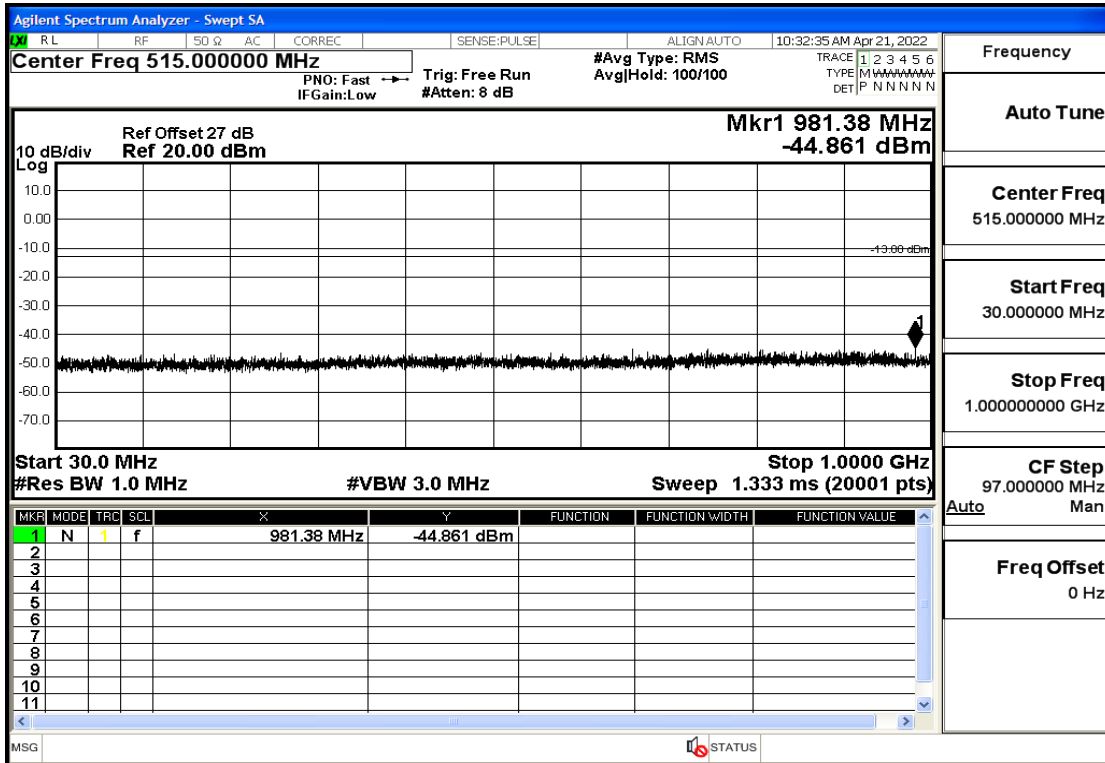

OB2-15-1880-QPSK-75#LOW@30mHz-1GHz@Pass