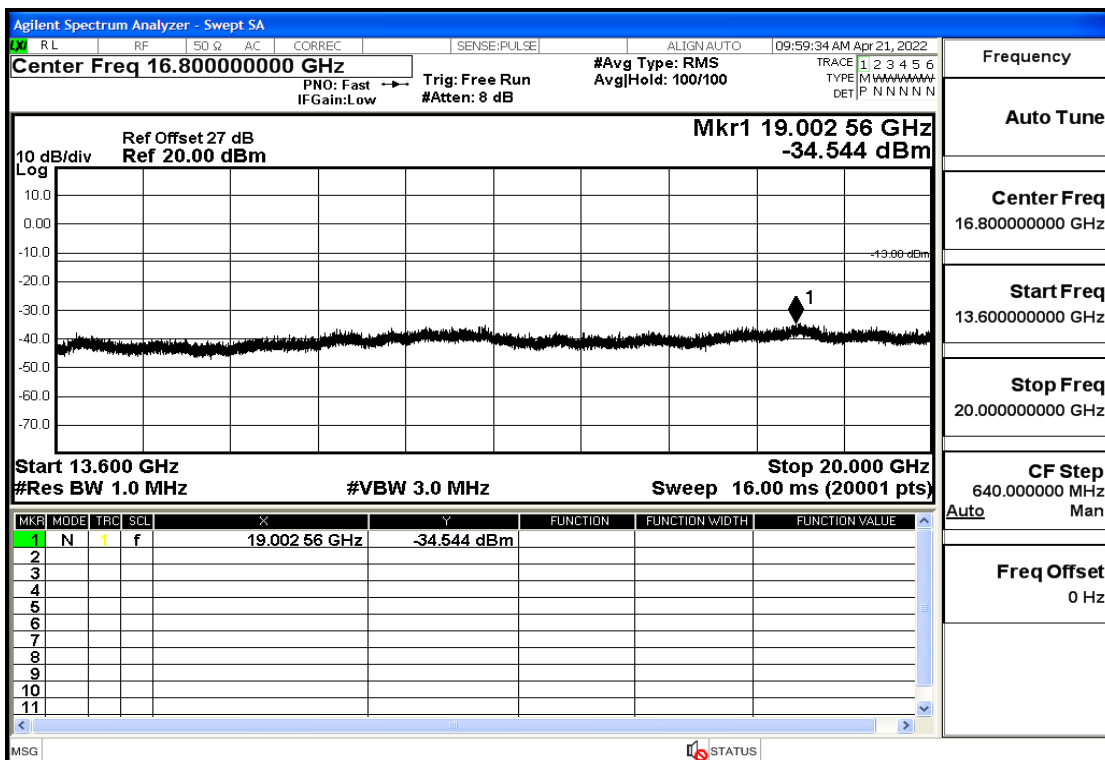

OB2-3-1851.5-QPSK-15#LOW@13.6GHz-20GHz@Pass

OB2-3-1880-QPSK-15#LOW@30mHz-1GHz@Pass

OB2-3-1880-QPSK-15#LOW@1GHz-7GHz@Pass

OB2-3-1880-QPSK-15#LOW@7GHz-13.6GHz@Pass

OB2-3-1880-QPSK-15#LOW@13.6GHz-20GHz@Pass

OB2-3-1908.5-QPSK-15#LOW@30MHz-1GHz@Pass