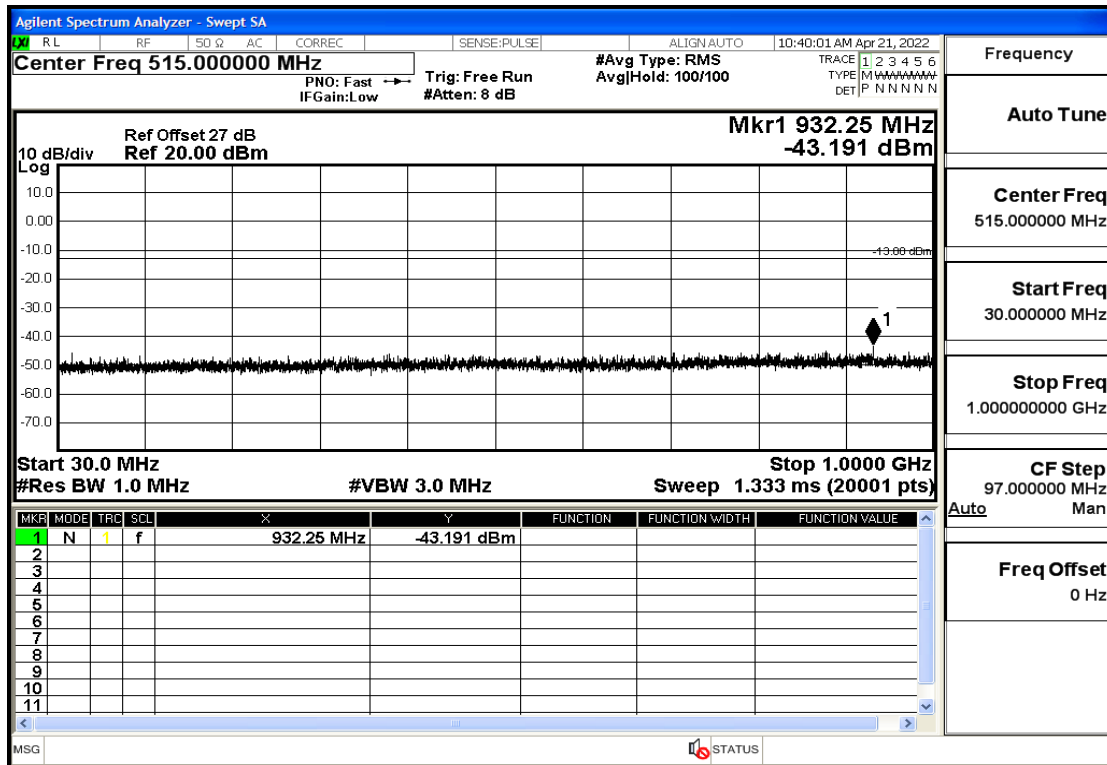

OB2-15-1902.5-QPSK-75#LOW@1GHz-7GHz@Pass

OB2-15-1902.5-QPSK-75#LOW@7GHz-13.6GHz@Pass

OB2-15-1902.5-QPSK-75#LOW@13.6GHz-20GHz@Pass

OB2-20-1860-QPSK-100#LOW@30mHz-1GHz@Pass

OB2-20-1860-QPSK-100#LOW@1GHz-7GHz@Pass