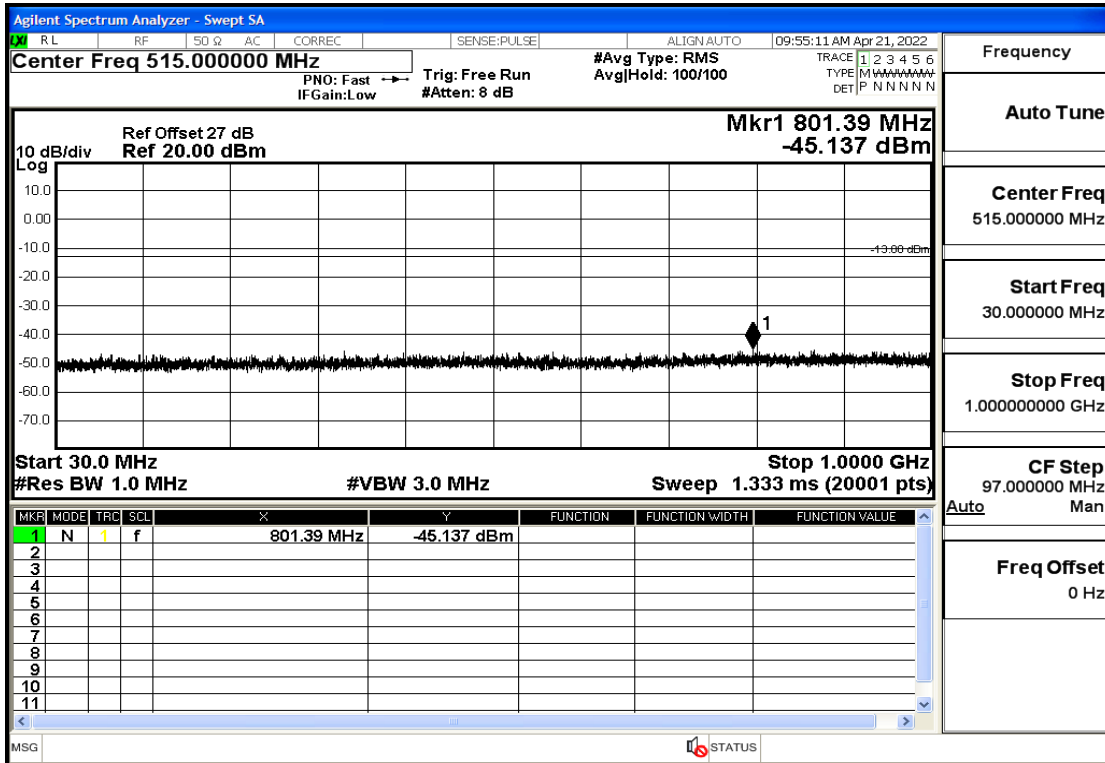

OB2-3-1851.5-QPSK-15#LOW@30MHz-1GHz@Pass