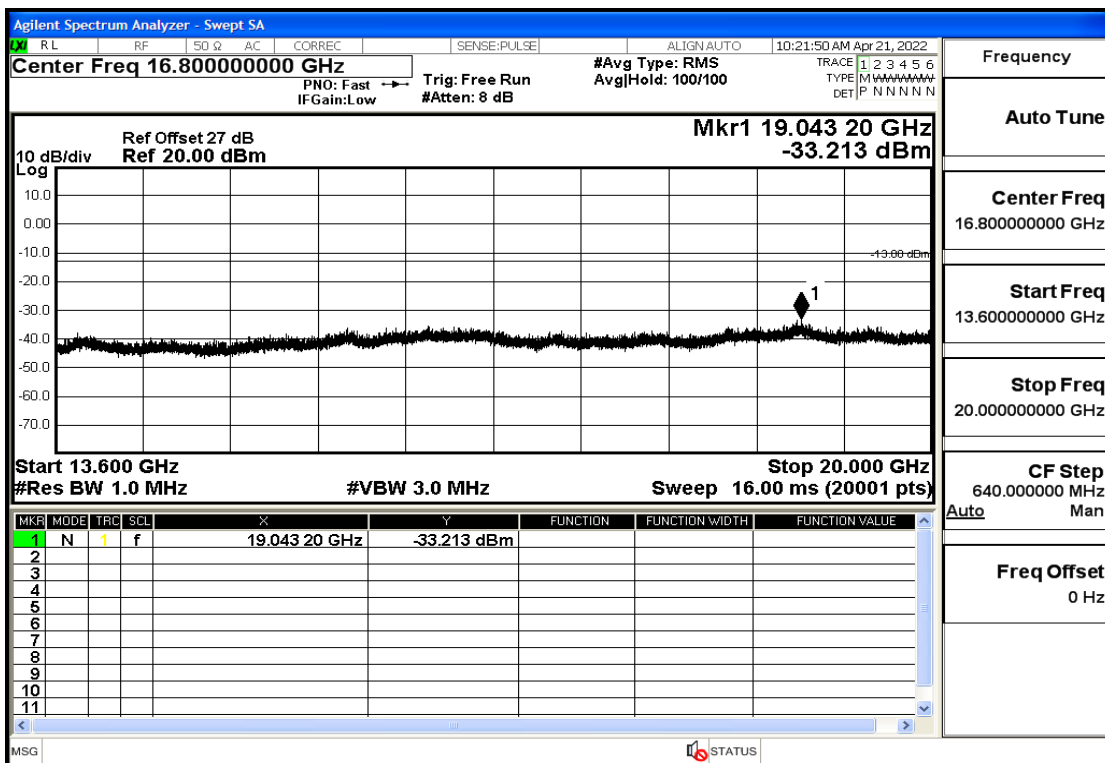

OB2-10-1880-QPSK-50#LOW@13.6GHz-20GHz@Pass