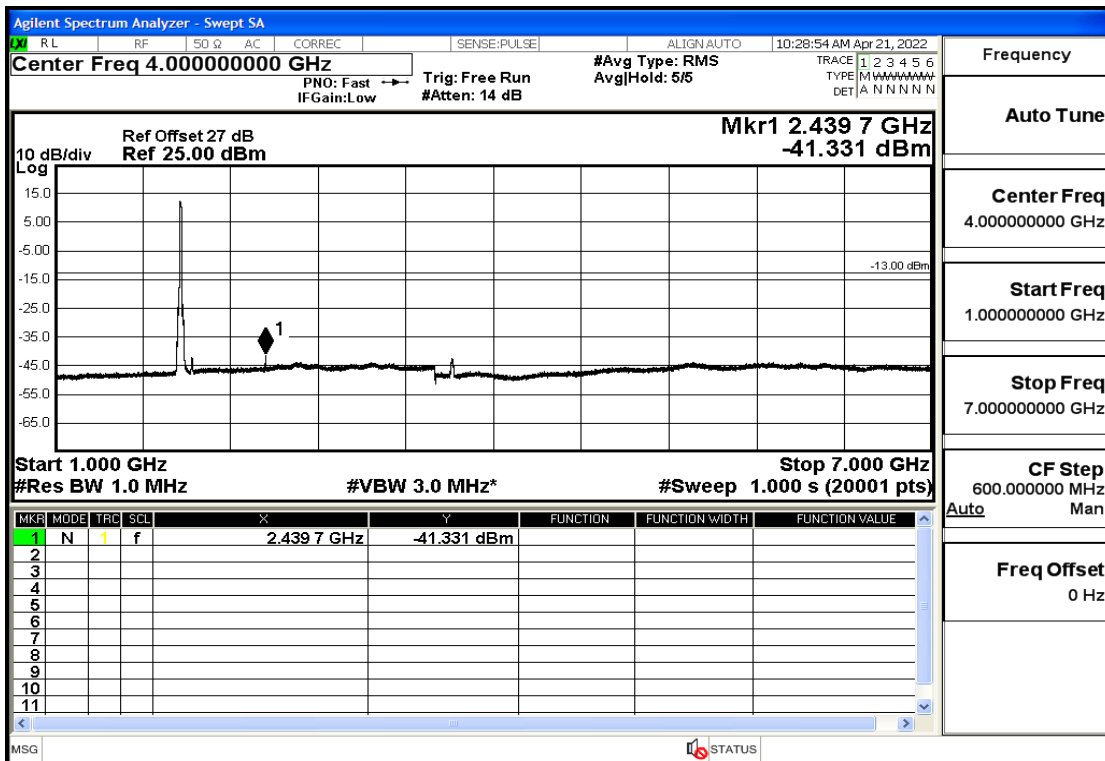

OB2-15-1857.5-QPSK-75#LOW@1GHz-7GHz@Pass