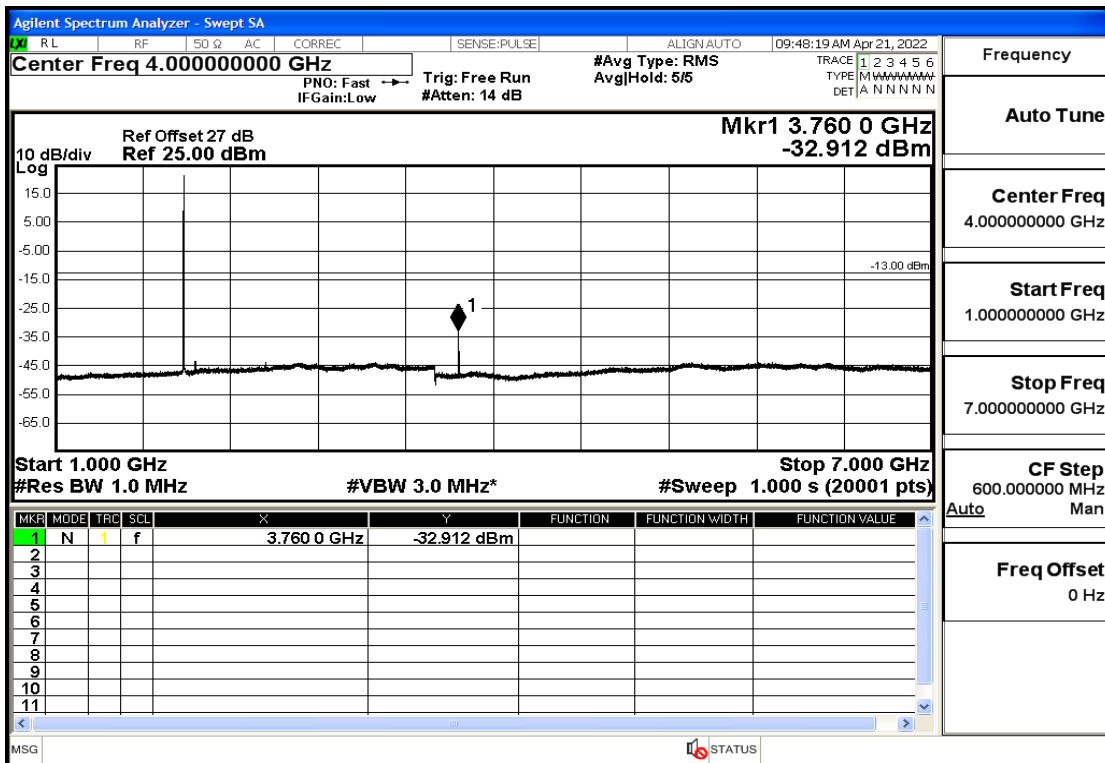

OB2-1.4-1880-QPSK-6#LOW@1GHz-7GHz@Pass