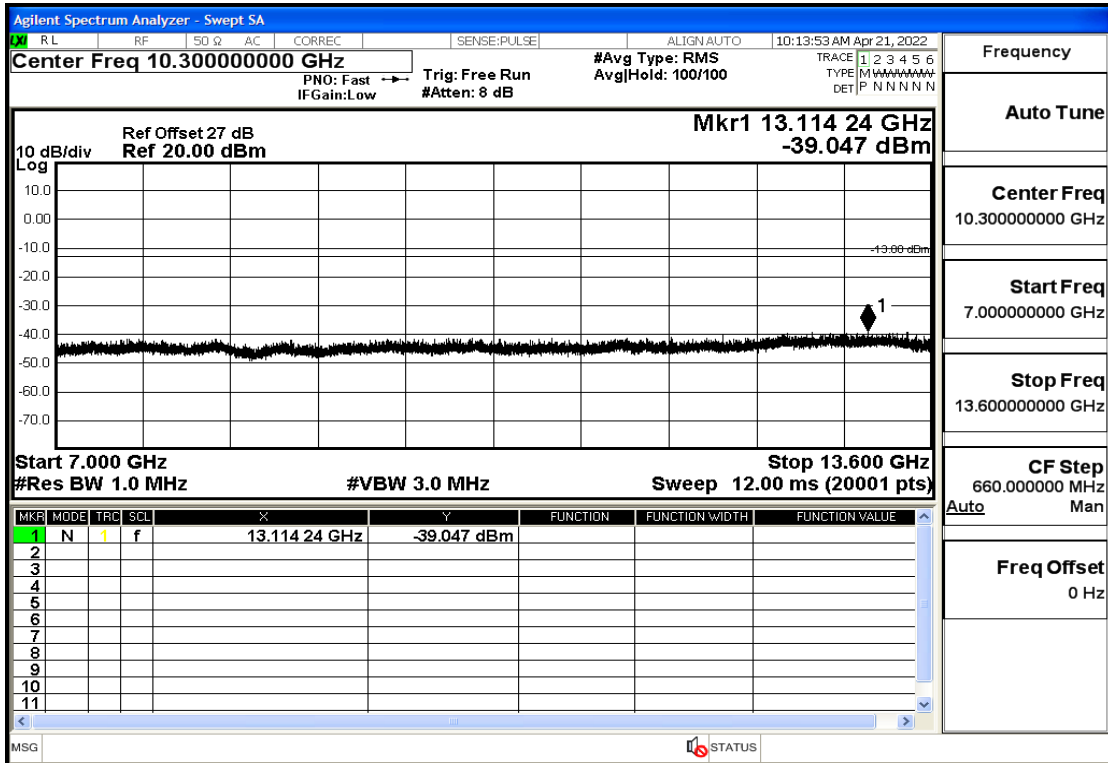

OB2-5-1880-QPSK-25#LOW@13.6GHz-20GHz@Pass

OB2-5-1907.5-QPSK-25#LOW@30mHz-1GHz@Pass

OB2-5-1907.5-QPSK-25#LOW@1GHz-7GHz@Pass

OB2-5-1907.5-QPSK-25#LOW@7GHz-13.6GHz@Pass

OB2-5-1907.5-QPSK-25#LOW@13.6GHz-20GHz@Pass