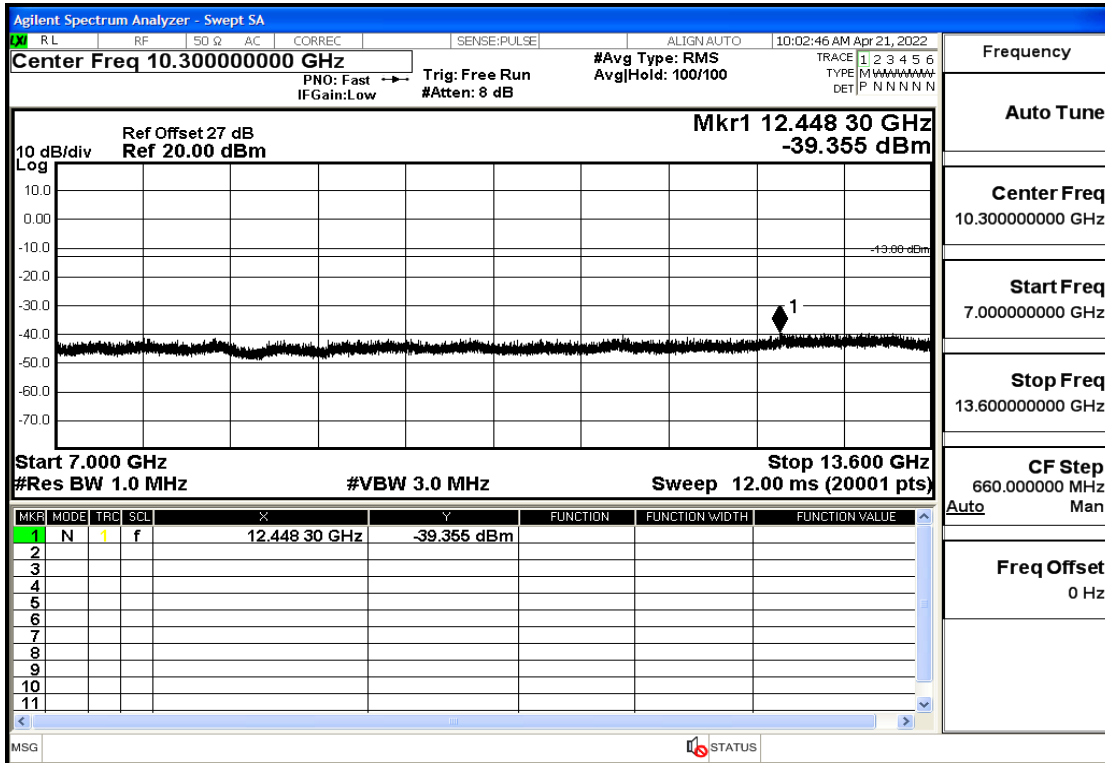

OB2-3-1908.5-QPSK-15#LOW@7GHz-13.6GHz@Pass