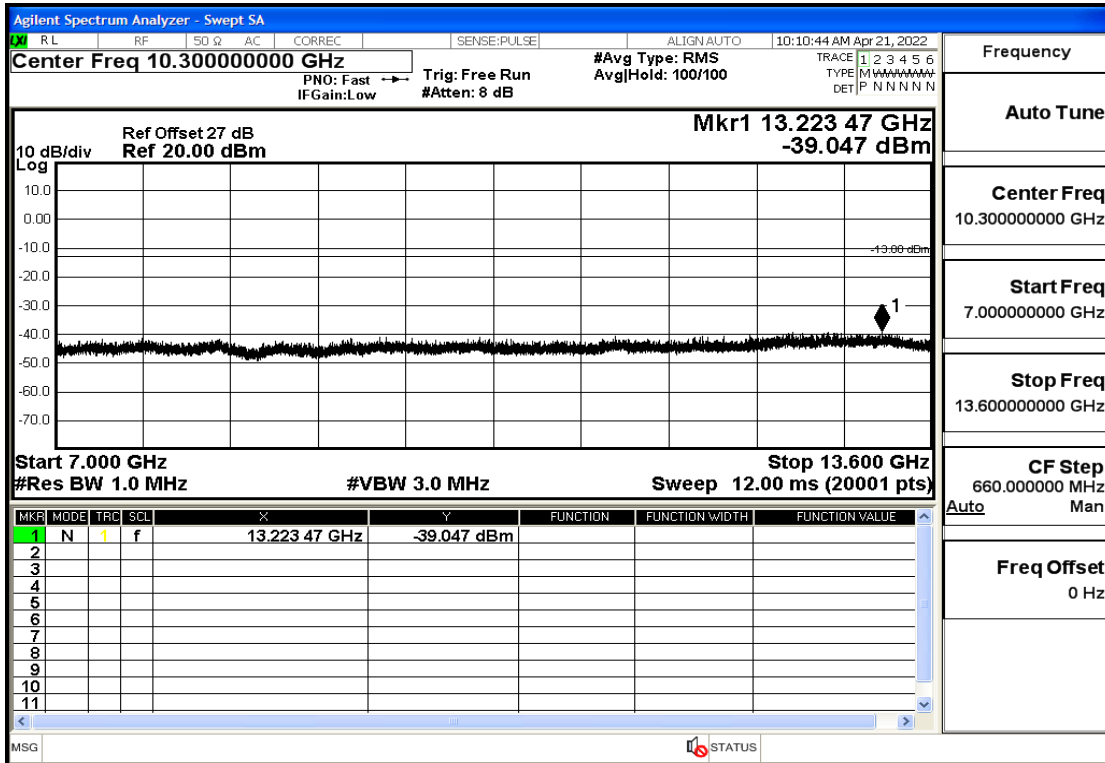

OB2-5-1852.5-QPSK-25#LOW@7GHz-13.6GHz@Pass

OB2-5-1852.5-QPSK-25#LOW@13.6GHz-20GHz@Pass

OB2-5-1880-QPSK-25#LOW@30mHz-1GHz@Pass

OB2-5-1880-QPSK-25#LOW@1GHz-7GHz@Pass

OB2-5-1880-QPSK-25#LOW@7GHz-13.6GHz@Pass