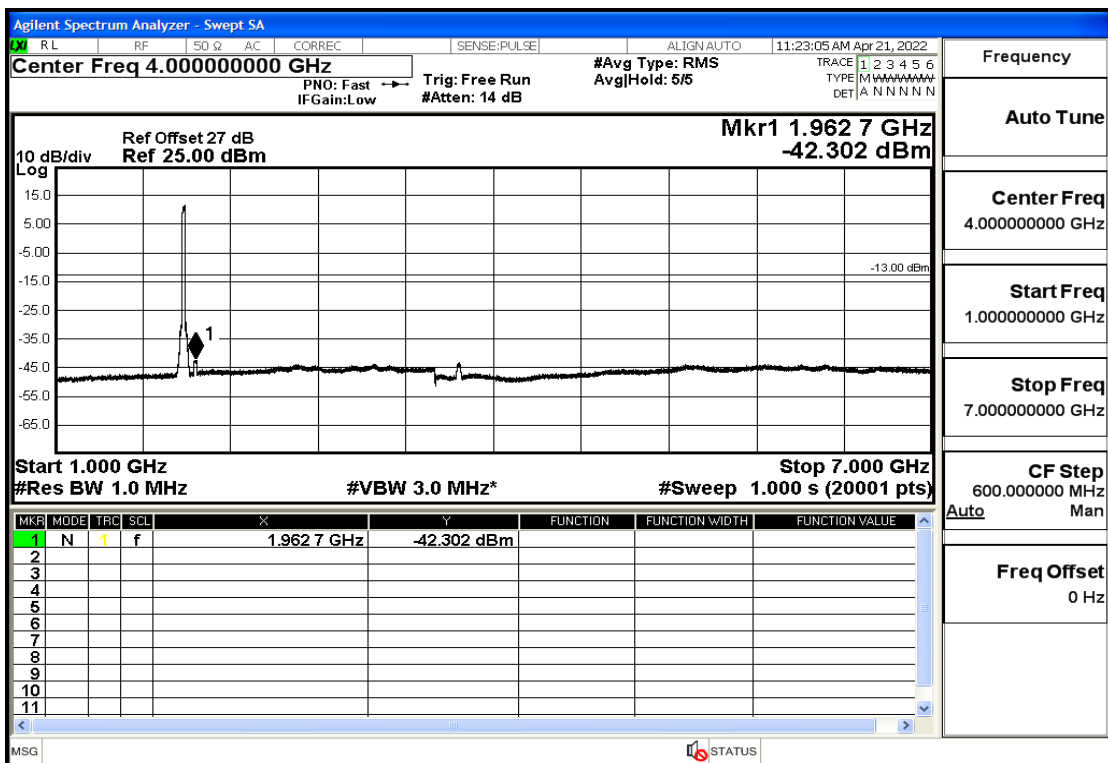

OB2-20-1860-QPSK-100#LOW@7GHz-13.6GHz@Pass

OB2-20-1860-QPSK-100#LOW@13.6GHz-20GHz@Pass

OB2-20-1880-QPSK-100#LOW@30mHz-1GHz@Pass

OB2-20-1880-QPSK-100#LOW@1GHz-7GHz@Pass

OB2-20-1880-QPSK-100#LOW@7GHz-13.6GHz@Pass