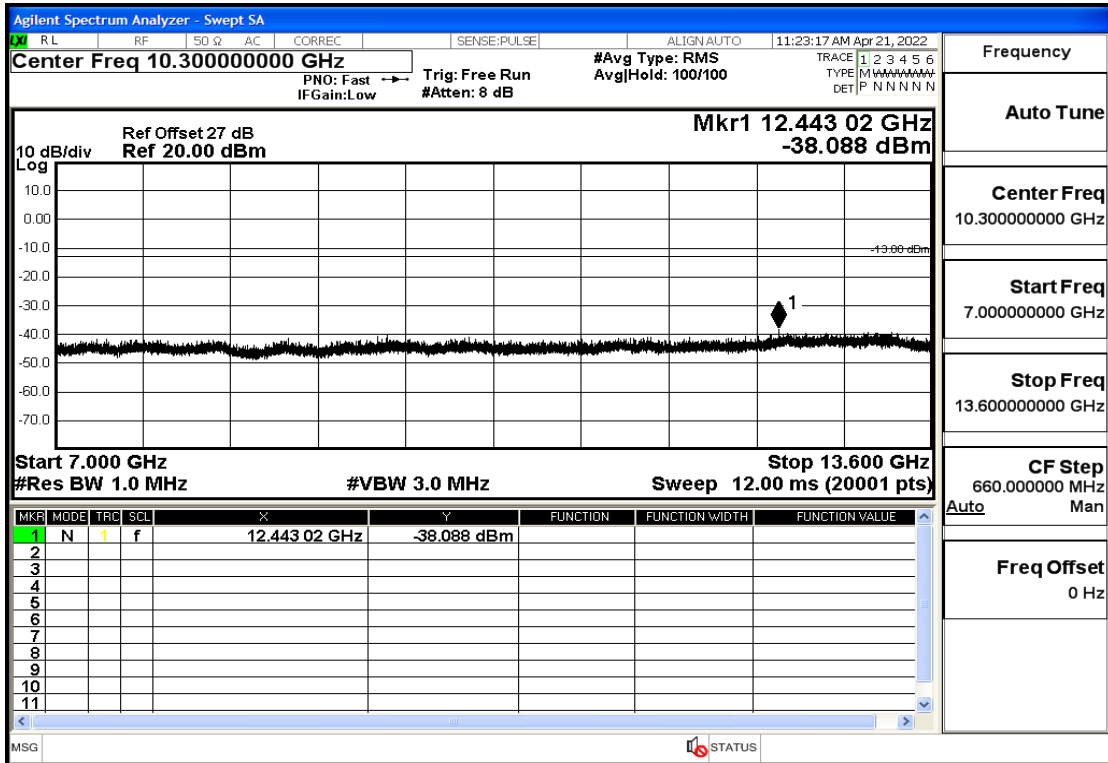

OB2-20-1860-QPSK-100#LOW@7GHz-13.6GHz@Pass

OB2-20-1860-QPSK-100#LOW@13.6GHz-20GHz@Pass

OB2-20-1880-QPSK-100#LOW@30mHz-1GHz@Pass

OB2-20-1880-QPSK-100#LOW@1GHz-7GHz@Pass

OB2-20-1880-QPSK-100#LOW@7GHz-13.6GHz@Pass