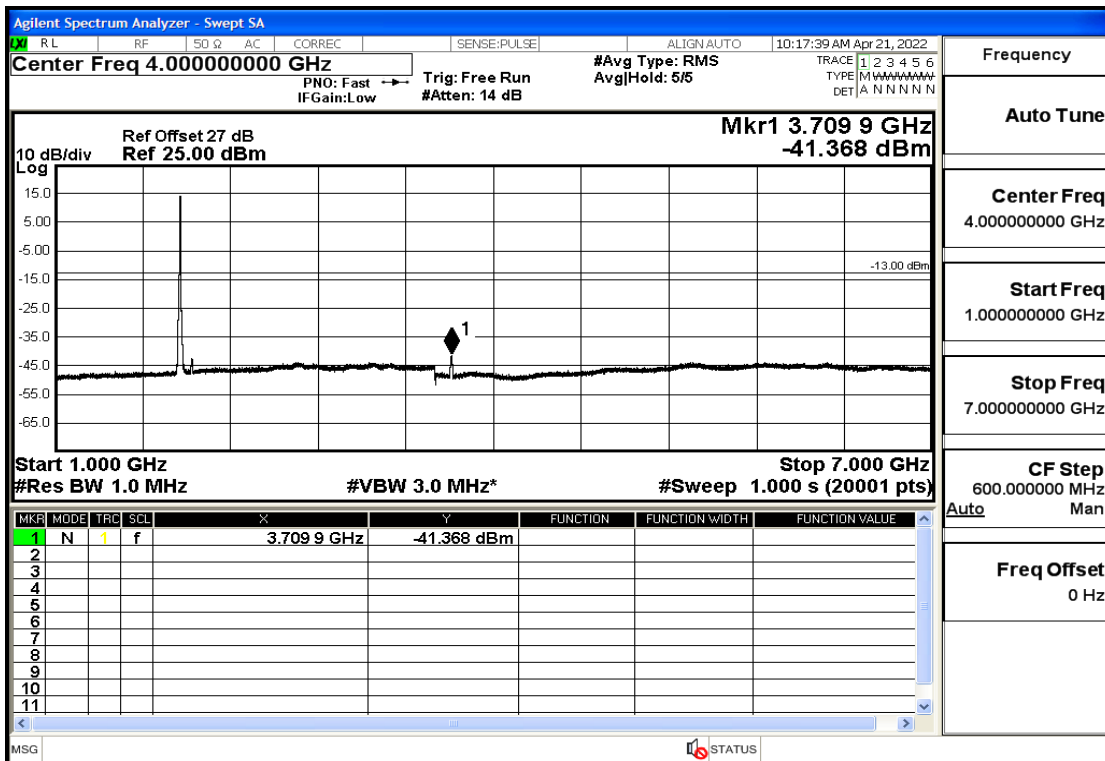

OB2-10-1855-QPSK-50#LOW@1GHz-7GHz@Pass