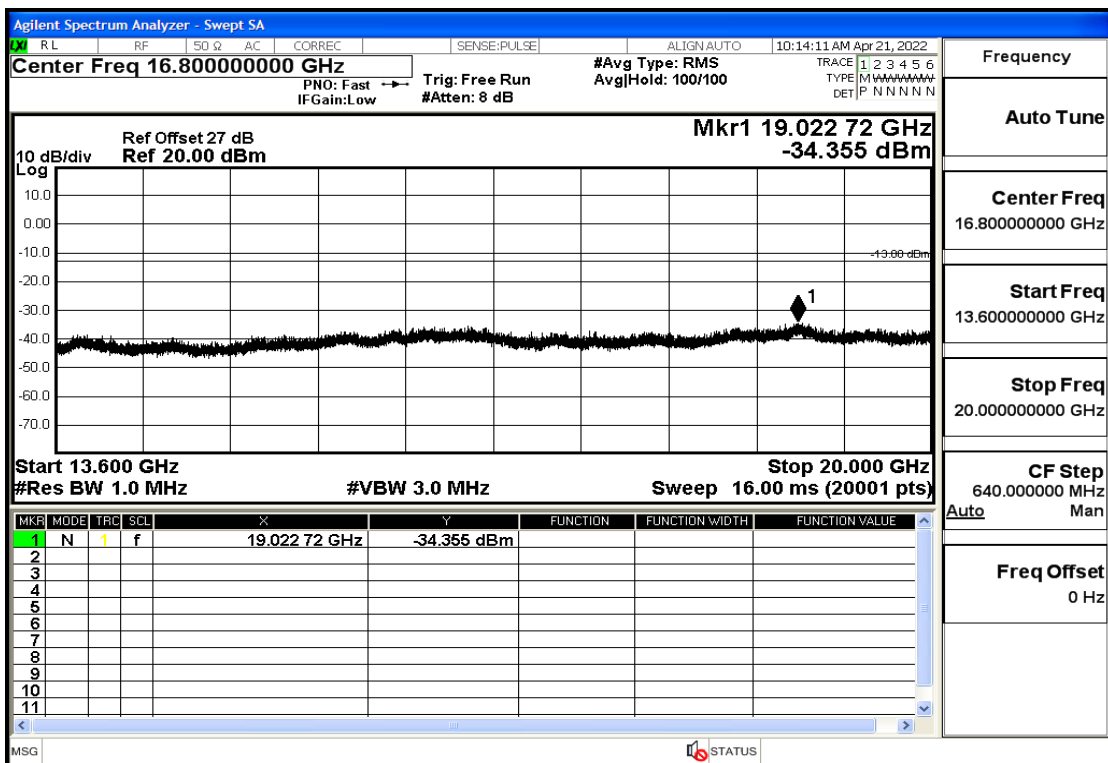

OB2-5-1880-QPSK-25#LOW@13.6GHz-20GHz@Pass

OB2-5-1907.5-QPSK-25#LOW@30mHz-1GHz@Pass

OB2-5-1907.5-QPSK-25#LOW@1GHz-7GHz@Pass

OB2-5-1907.5-QPSK-25#LOW@7GHz-13.6GHz@Pass

OB2-5-1907.5-QPSK-25#LOW@13.6GHz-20GHz@Pass