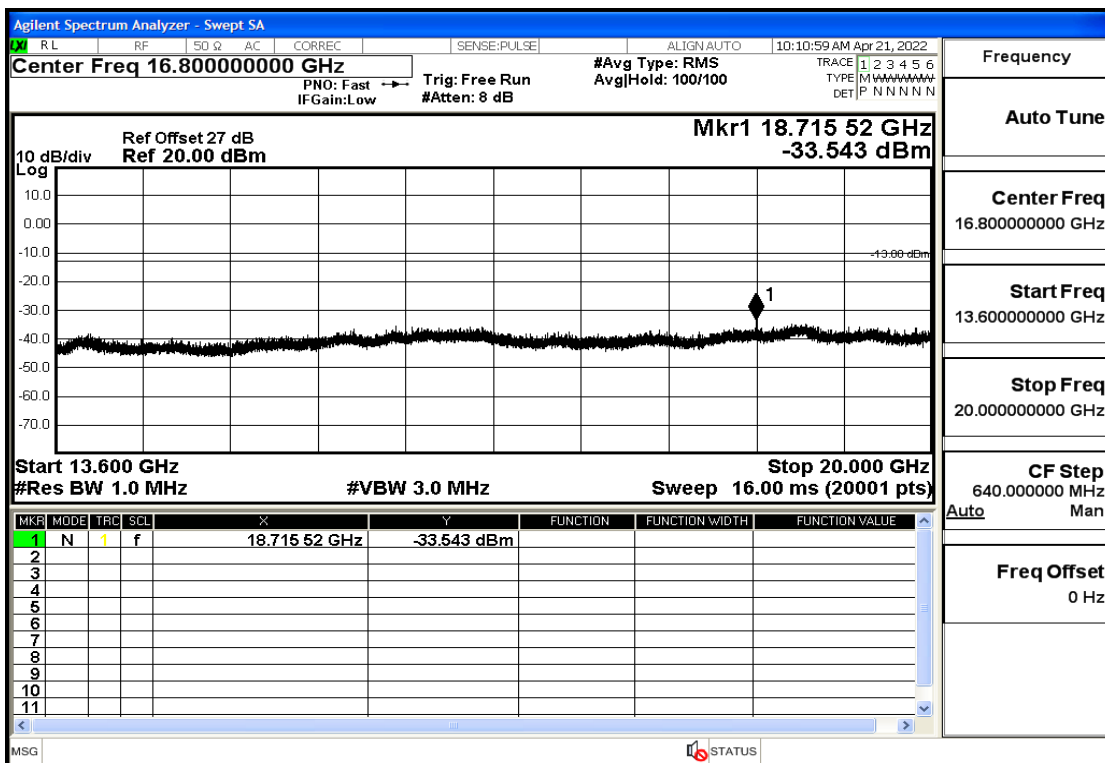

OB2-5-1880-QPSK-25#LOW@13.6GHz-20GHz@Pass