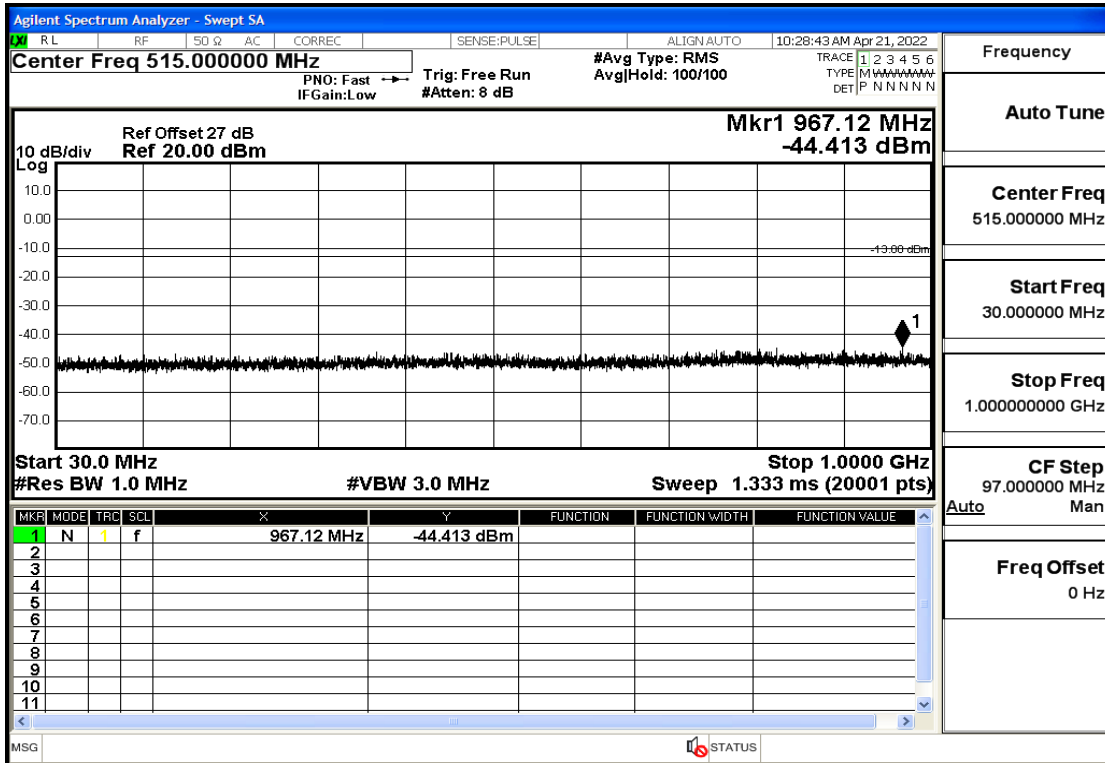

OB2-15-1857.5-QPSK-75#LOW@30mHz-1GHz@Pass