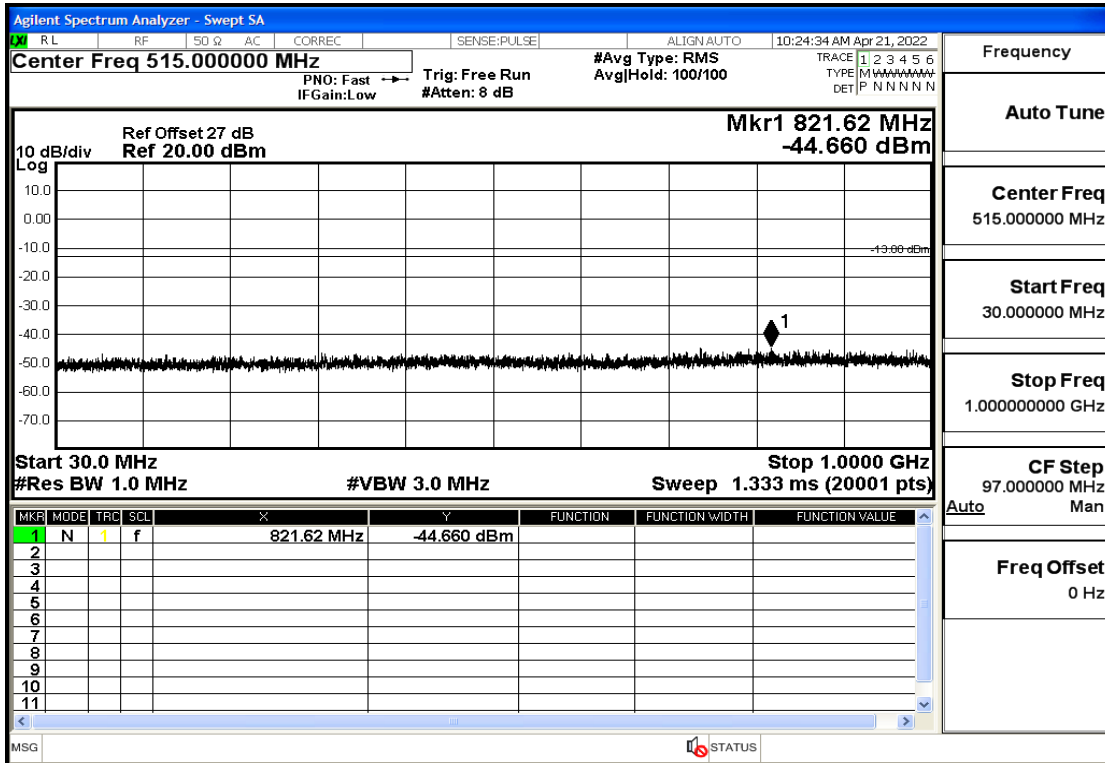

OB2-10-1905-QPSK-50#LOW@30mHz-1GHz@Pass