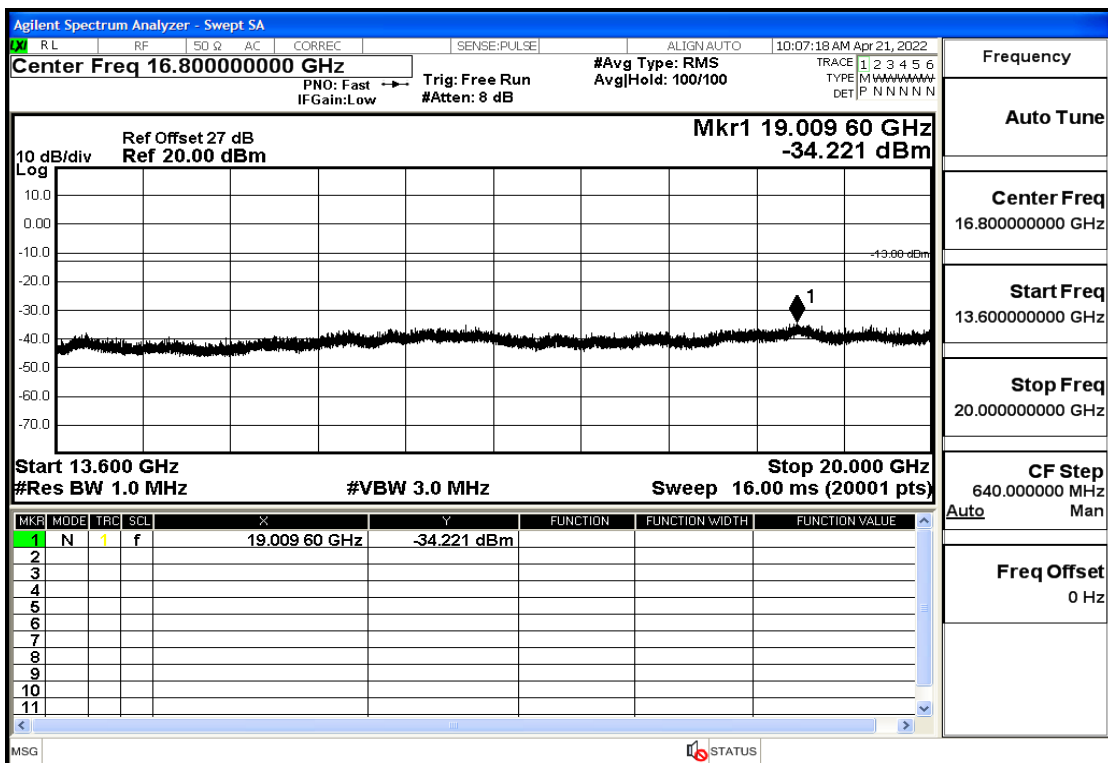

OB2-5-1852.5-QPSK-25#LOW@13.6GHz-20GHz@Pass