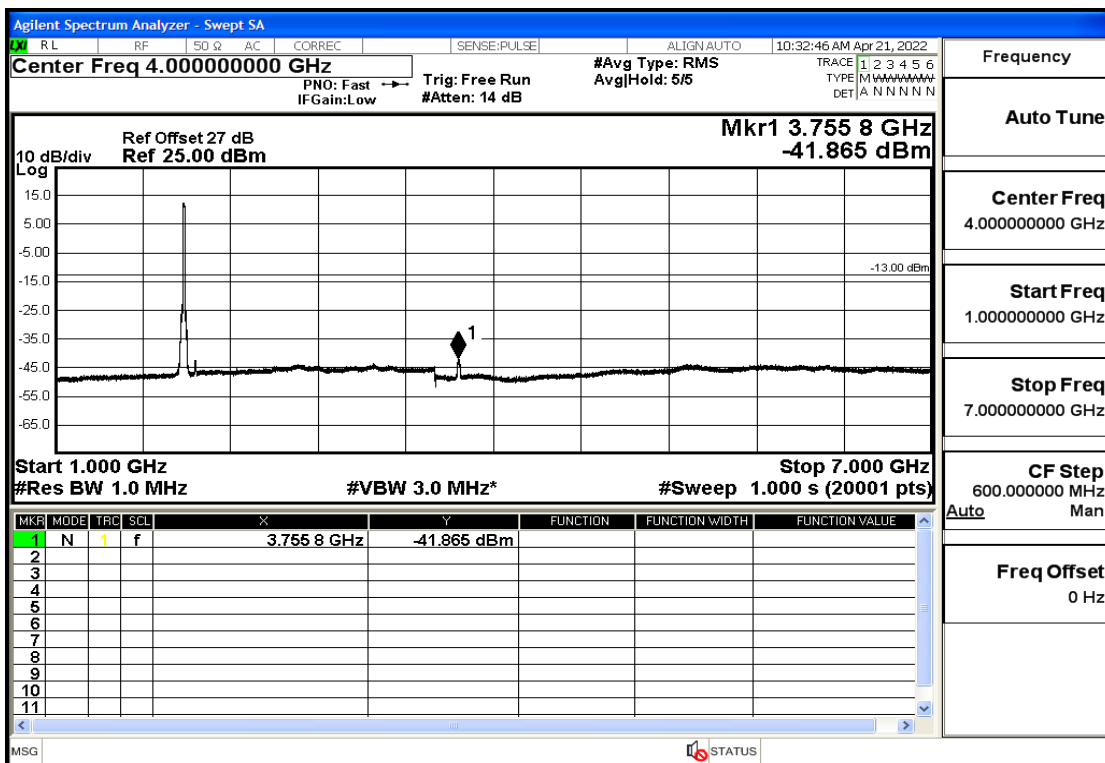

OB2-15-1880-QPSK-75#LOW@1GHz-7GHz@Pass