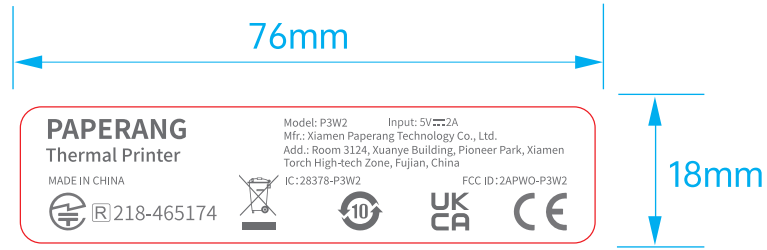

Label:

Label Local:

Color: PANTONE Cool Gray 9C 