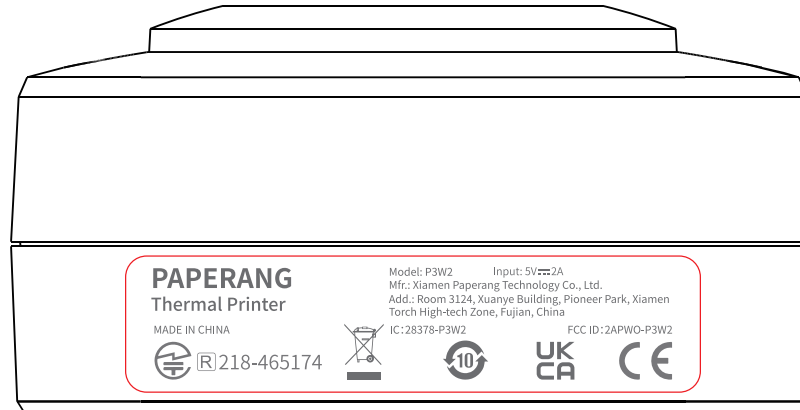

Label:

Label Local:

Color: PANTONE Cool Gray 9C 