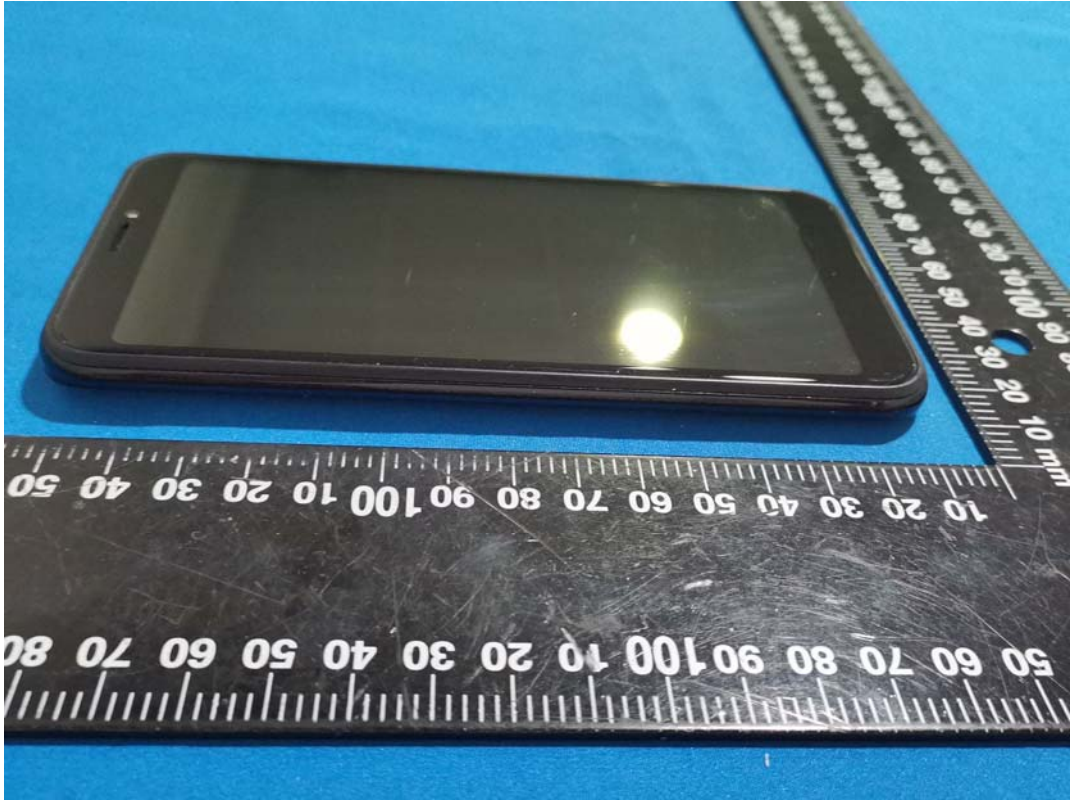

EXHIBIT A - EUT EXTERNAL PHOTOGRAPHS

Adapter Label

YBZZ

MADE IN CHINA
HECHO EN CHINA

DESIGNED IN THE USA
DISEÑADO EN EEUU

AC-DC POWER
AC-DC FUENTE DE ALIMENTACIÓN
INDOOR USE ONLY!
SOLAMENTE PARA USO INTERNO

CHARGER#/#CARGADOR: **C MAX2P**
INPUT/ENTRADA: 110~240V 50/60Hz
OUTPUT/SALIDA: 5.0V --- 1.0A