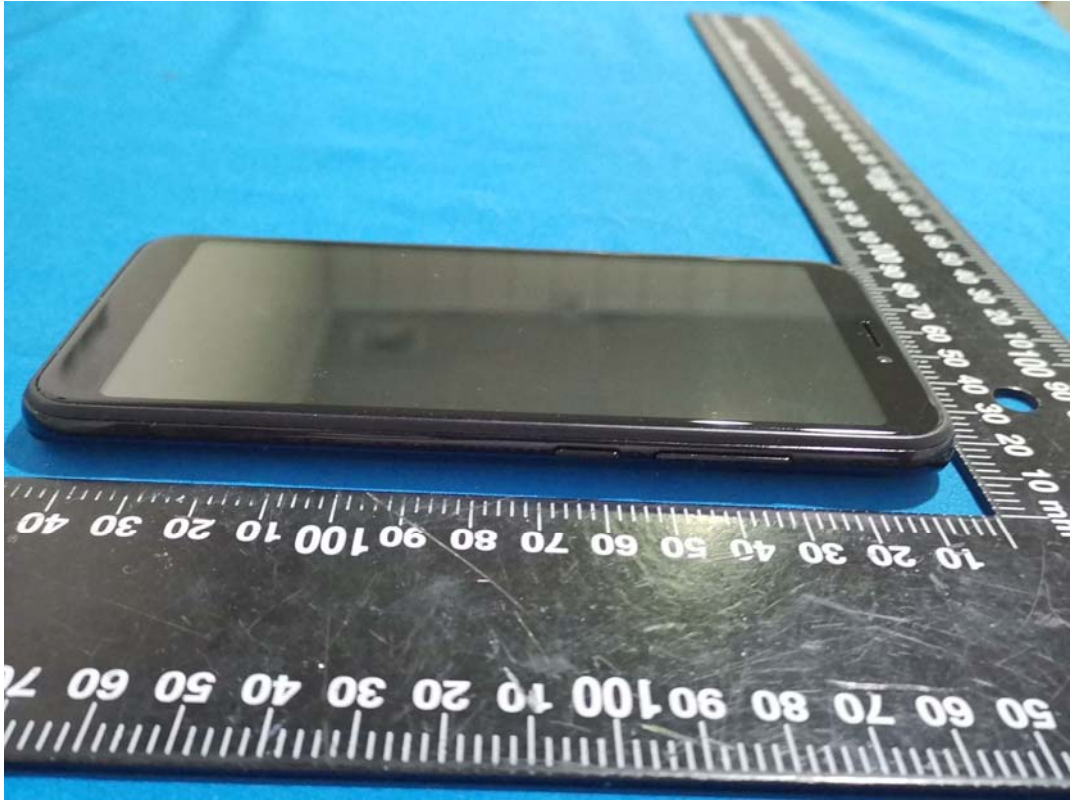

EXHIBIT A - EUT EXTERNAL PHOTOGRAPHS

Adapter Label

YBZZ

MADE IN CHINA
HECHO EN CHINA

DESIGNED IN THE USA
DISEÑADO EN EEUU

AC-DC POWER
AC-DC FUENTE DE ALIMENTACIÓN
INDOOR USE ONLY!
SOLAMENTE PARA USO INTERNO

CHARGER#/#CARGADOR: **C MAX2P**
INPUT/ENTRADA: 110~240V 50/60Hz
OUTPUT/SALIDA: 5.0V --- 1.0A